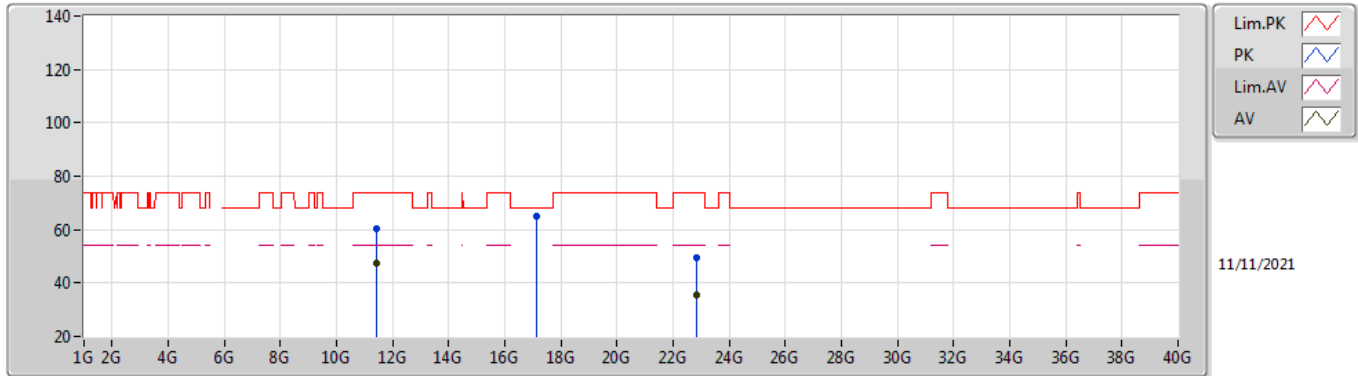

802.11ax HEW40_Nss1,(MCS0)_4TX
5710MHz Straddle 5.47-5.725GHz_TX

Type	Freq (Hz)	Level (dBuV/m)	Limit (dBuV/m)	Margin (dB)	Factor (dB)	Dist (m)	Condition	Azimuth (°)	Height (m)	Comment	Raw (dBuV)	AF (dB)	CL (dB)	PA (dB)
AV	11.41208G	47.22	54.00	-6.78	18.66	3	Vertical	11	2.38	-	28.56	39.92	12.80	34.06
AV	22.82974G	35.68	54.00	-18.32	-8.39	3	Vertical	41	1.13	-	44.07	39.40	17.81	56.06
PK	11.41264G	60.39	74.00	-13.61	18.67	3	Vertical	11	2.38	-	41.72	39.93	12.80	34.06
PK	17.12688G	65.16	68.20	-3.04	21.96	3	Vertical	354	2.52	-	43.20	39.65	15.61	33.30
PK	22.83052G	49.50	74.00	-24.50	-8.39	3	Vertical	41	1.13	-	57.89	39.40	17.81	56.06