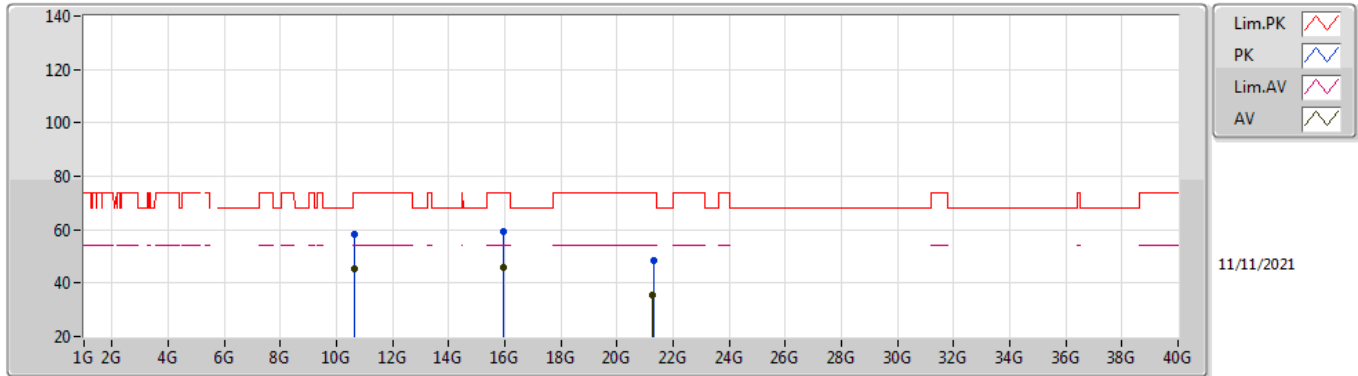

802.11a_Nss1,(6Mbps)_4TX

5320MHz_TX

Type	Freq (Hz)	Level (dBuV/m)	Limit (dBuV/m)	Margin (dB)	Factor (dB)	Dist (m)	Condition	Azimuth (°)	Height (m)	Comment	Raw (dBuV)	AF (dB)	CL (dB)	PA (dB)
AV	10.63652G	45.51	54.00	-8.49	17.81	3	Horizontal	315	1.83	-	27.70	39.70	12.48	34.37
AV	15.95928G	45.92	54.00	-8.08	17.29	3	Horizontal	198	1.50	-	28.63	37.02	14.94	34.67
AV	21.28096G	35.64	54.00	-18.36	-8.10	3	Horizontal	15	1.71	-	43.74	38.65	17.19	54.40
PK	10.63752G	58.33	74.00	-15.67	17.81	3	Horizontal	315	1.83	-	40.52	39.70	12.48	34.37
PK	15.958G	59.53	74.00	-14.47	17.29	3	Horizontal	198	1.50	-	42.24	37.02	14.94	34.67
PK	21.29072G	48.61	74.00	-25.39	-8.08	3	Horizontal	15	1.71	-	56.69	38.67	17.19	54.40