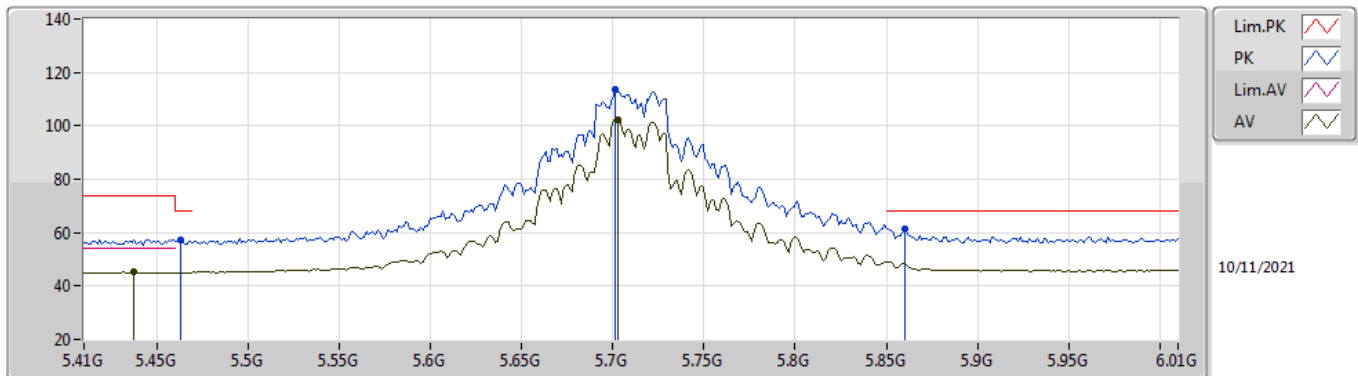

802.11ax HEW40_Nss1,(MCS0)_4TX
5710MHz Straddle 5.47-5.725GHz_TX

Type	Freq (Hz)	Level (dBuV/m)	Limit (dBuV/m)	Margin (dB)	Factor (dB)	Dist (m)	Condition	Azimuth (°)	Height (m)	Comment	Raw (dBuV)	AF (dB)	CL (dB)	PA (dB)
AV	5.4376G	45.27	54.00	-8.73	6.85	3	Vertical	10	1.00	-	38.42	31.70	9.33	34.18
AV	5.7028G	102.48	Inf	-Inf	7.20	3	Vertical	10	1.00	-	95.28	31.91	9.49	34.20
PK	5.4628G	57.12	68.20	-11.08	6.90	3	Vertical	10	1.00	-	50.22	31.73	9.35	34.18
PK	5.7016G	113.70	Inf	-Inf	7.19	3	Vertical	10	1.00	-	106.51	31.90	9.49	34.20
PK	5.86G	61.23	68.20	-6.97	7.70	3	Vertical	10	1.00	-	53.53	32.34	9.57	34.21