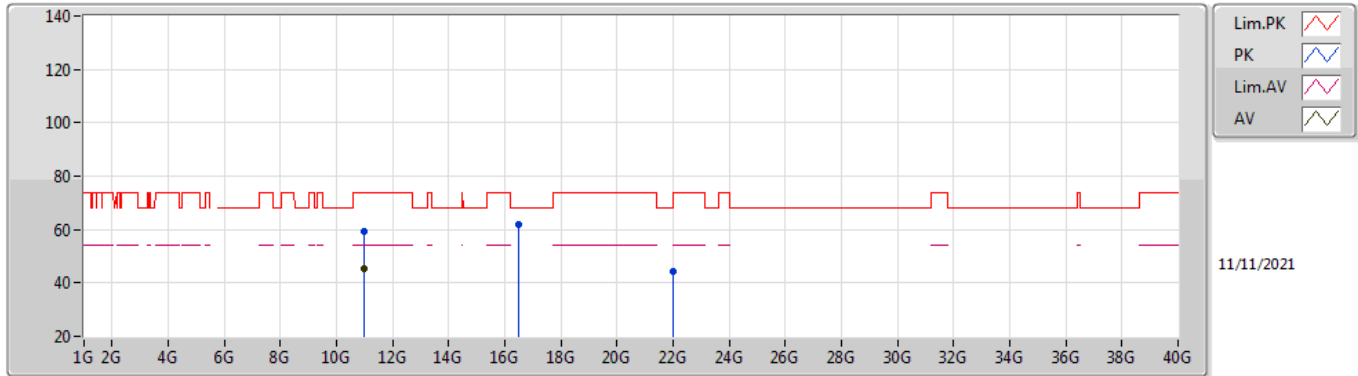

802.11ax HEW20_Nss1,(MCS0)_4TX

5500MHz_TX

Type	Freq (Hz)	Level (dBuV/m)	Limit (dBuV/m)	Margin (dB)	Factor (dB)	Dist (m)	Condition	Azimuth (°)	Height (m)	Comment	Raw (dBuV)	AF (dB)	CL (dB)	PA (dB)
AV	10.99768G	45.40	54.00	-8.60	18.89	3	Horizontal	304	1.69	-	26.51	40.30	12.63	34.04
PK	10.99792G	59.24	74.00	-14.76	18.89	3	Horizontal	304	1.69	-	40.35	40.30	12.63	34.04
PK	16.50212G	62.15	68.20	-6.05	19.47	3	Horizontal	360	1.66	-	42.68	38.59	15.24	34.36
PK	21.99226G	44.13	68.20	-24.07	-8.96	3	Horizontal	7	1.84	-	53.09	38.90	17.56	55.88