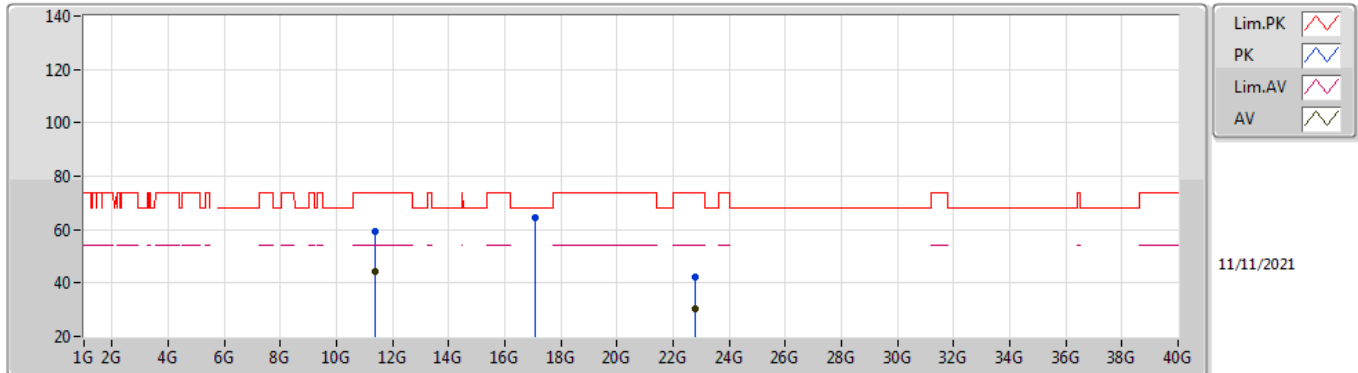

802.11ax HEW20_Nss1,(MCS0)_4TX

5700MHz_TX

Type	Freq (Hz)	Level (dBuV/m)	Limit (dBuV/m)	Margin (dB)	Factor (dB)	Dist (m)	Condition	Azimuth (°)	Height (m)	Comment	Raw (dBuV)	AF (dB)	CL (dB)	PA (dB)
AV	11.39124G	44.17	54.00	-9.83	18.60	3	Horizontal	309	1.65	-	25.57	39.87	12.79	34.06
AV	22.79994G	30.13	54.00	-23.87	-8.40	3	Horizontal	349	1.70	-	38.53	39.36	17.80	56.02
PK	11.39208G	59.19	74.00	-14.81	18.61	3	Horizontal	309	1.65	-	40.58	39.88	12.79	34.06
PK	17.09424G	64.55	68.20	-3.65	21.97	3	Horizontal	202	1.66	-	42.58	39.69	15.59	33.31
PK	22.79214G	42.24	74.00	-31.76	-8.40	3	Horizontal	349	1.70	-	50.64	39.35	17.80	56.01