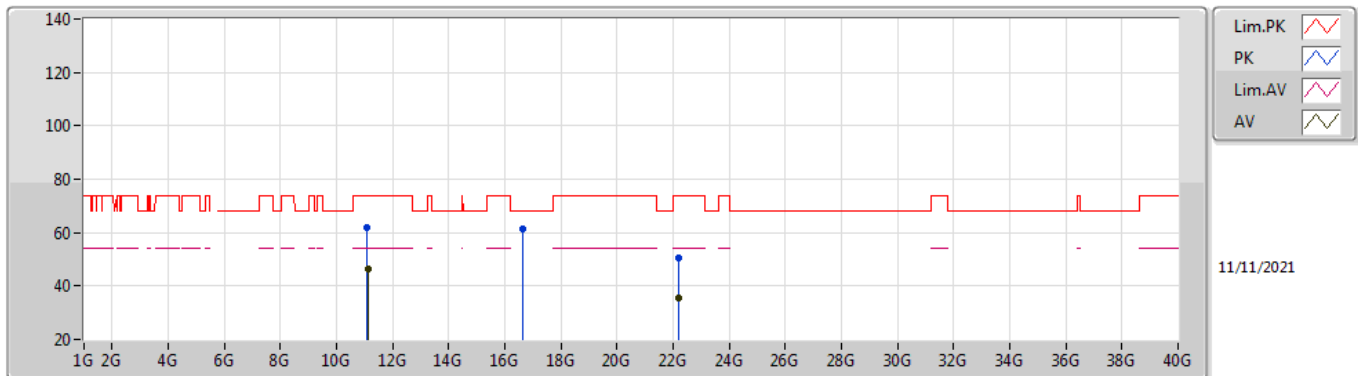

802.11ax HEW40_Nss1,(MCS0)_4TX

5550MHz_TX

Type	Freq (Hz)	Level (dBuV/m)	Limit (dBuV/m)	Margin (dB)	Factor (dB)	Dist (m)	Condition	Azimuth (°)	Height (m)	Comment	Raw (dBuV)	AF (dB)	CL (dB)	PA (dB)
AV	11.11056G	46.62	54.00	-7.38	18.50	3	Horizontal	308	1.73	-	28.12	39.86	12.68	34.04
AV	22.19376G	35.48	54.00	-18.52	-8.80	3	Horizontal	15	1.68	-	44.28	38.90	17.62	55.78
PK	11.08976G	61.75	74.00	-12.25	18.57	3	Horizontal	308	1.73	-	43.18	39.94	12.67	34.04
PK	16.662G	61.62	68.20	-6.58	20.13	3	Horizontal	0	2.77	-	41.49	38.82	15.34	34.03
PK	22.19262G	50.73	74.00	-23.27	-8.80	3	Horizontal	15	1.68	-	59.53	38.90	17.62	55.78