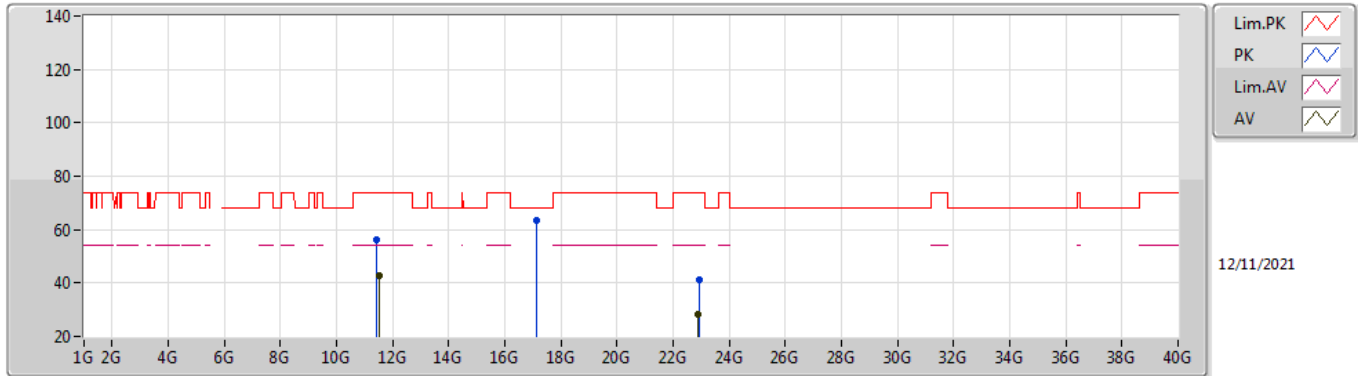

802.11ax HEW80+80_Nss1,(MCS0)_4TX

#5690MHz,#5775MHz Straddle 5.47-5.725GHz_TX

Type	Freq (Hz)	Level (dBuV/m)	Limit (dBuV/m)	Margin (dB)	Factor (dB)	Dist (m)	Condition	Azimuth (°)	Height (m)	Comment	Raw (dBuV)	AF (dB)	CL (dB)	PA (dB)
AV	11.52144G	42.59	54.00	-11.41	18.82	3	Vertical	97	1.30	-	23.77	40.04	12.85	34.07
AV	22.9065G	28.10	54.00	-25.90	-8.38	3	Vertical	44	2.99	-	36.48	39.49	17.84	56.17
PK	11.40312G	56.16	74.00	-17.84	18.65	3	Vertical	97	1.30	-	37.51	39.91	12.80	34.06
PK	17.14378G	63.27	68.20	-4.93	21.94	3	Vertical	135	1.21	-	41.33	39.61	15.62	33.29
PK	22.9341G	41.29	74.00	-32.71	-8.39	3	Vertical	44	2.99	-	49.68	39.52	17.84	56.21