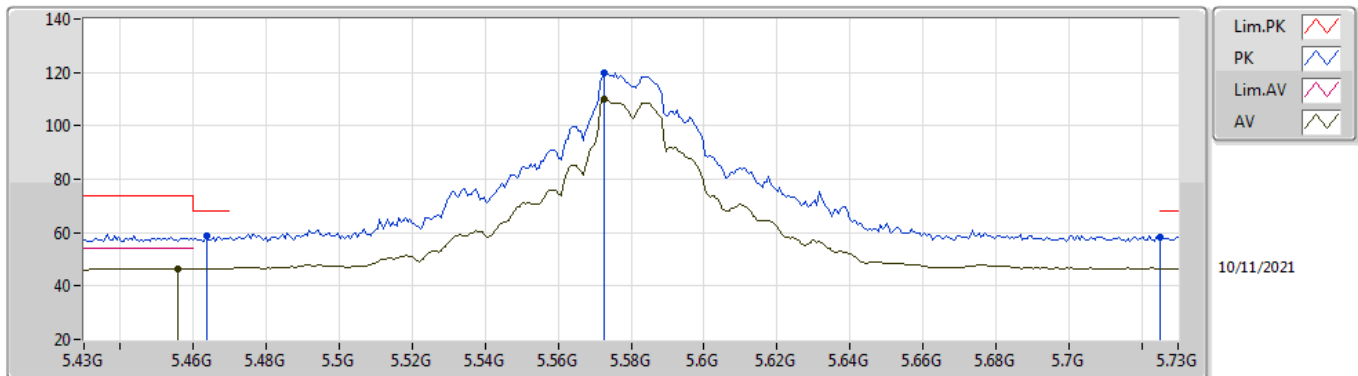

802.11ax HEW20_Nss1,(MCS0)_4TX

5580MHz_TX

Type	Freq (Hz)	Level (dBuV/m)	Limit (dBuV/m)	Margin (dB)	Factor (dB)	Dist (m)	Condition	Azimuth (°)	Height (m)	Comment	Raw (dBuV)	AF (dB)	CL (dB)	PA (dB)
AV	5.4558G	46.53	54.00	-7.47	6.87	3	Horizontal	306	1.93	-	39.66	31.71	9.34	34.18
AV	5.5728G	109.83	Inf	-Inf	7.00	3	Horizontal	306	1.93	-	102.83	31.75	9.44	34.19
PK	5.4636G	58.58	68.20	-9.62	6.90	3	Horizontal	306	1.93	-	51.68	31.73	9.35	34.18
PK	5.5728G	119.94	Inf	-Inf	7.00	3	Horizontal	306	1.93	-	112.94	31.75	9.44	34.19
PK	5.7252G	58.28	68.20	-9.92	7.25	3	Horizontal	306	1.93	-	51.03	31.95	9.50	34.20