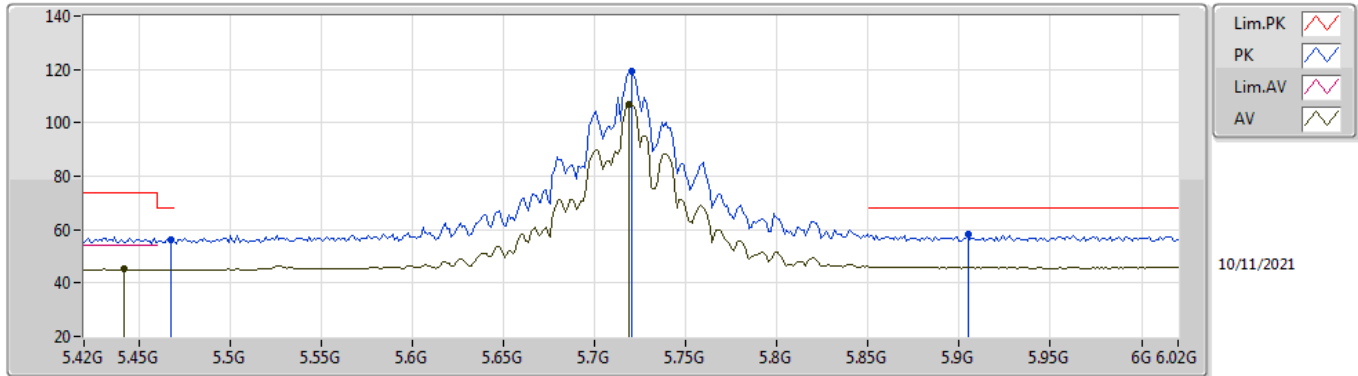

802.11ax HEW20_Nss1,(MCS0)_4TX
5720MHz Straddle 5.47-5.725GHz_TX

Type	Freq (Hz)	Level (dBuV/m)	Limit (dBuV/m)	Margin (dB)	Factor (dB)	Dist (m)	Condition	Azimuth (°)	Height (m)	Comment	Raw (dBuV)	AF (dB)	CL (dB)	PA (dB)
AV	5.4416G	45.16	54.00	-8.84	6.85	3	Vertical	353	2.84	-	38.31	31.70	9.33	34.18
AV	5.7188G	107.10	Inf	-Inf	7.24	3	Vertical	353	2.84	-	99.86	31.94	9.50	34.20
PK	5.468G	56.38	68.20	-11.82	6.91	3	Vertical	353	2.84	-	49.47	31.74	9.35	34.18
PK	5.72G	119.17	Inf	-Inf	7.24	3	Vertical	353	2.84	-	111.93	31.94	9.50	34.20
PK	5.9048G	58.23	68.20	-9.97	7.89	3	Vertical	353	2.84	-	50.34	32.50	9.60	34.21