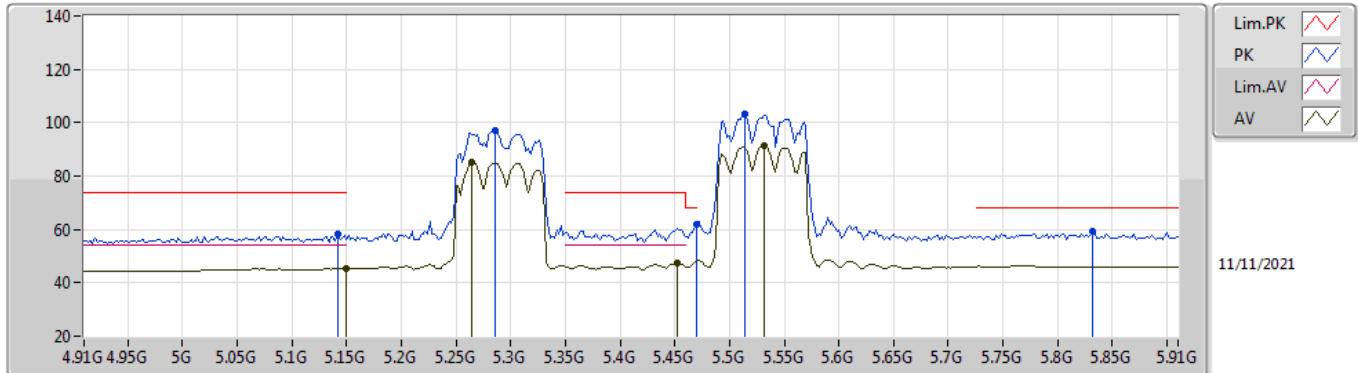

802.11ax HEW80+80\_Nss1,(MCS0)\_4TX

#5290MHz,#5530MHz\_TX

| Type | Freq (Hz) | Level (dBuV/m) | Limit (dBuV/m) | Margin (dB) | Factor (dB) | Dist (m) | Condition | Azimuth (°) | Height (m) | Comment | Raw (dBuV) | AF (dB) | CL (dB) | PA (dB) |
|------|-----------|----------------|----------------|-------------|-------------|----------|-----------|-------------|------------|---------|------------|---------|---------|---------|
| AV   | 5.15G     | 45.23          | 54.00          | -8.77       | 6.84        | 3        | Vertical  | 31          | 1.00       | -       | 38.39      | 31.90   | 9.07    | 34.13   |
| AV   | 5.264G    | 85.21          | Inf            | -Inf        | 6.37        | 3        | Vertical  | 31          | 1.00       | -       | 78.84      | 31.37   | 9.15    | 34.15   |
| AV   | 5.452G    | 47.66          | 54.00          | -6.34       | 6.86        | 3        | Vertical  | 31          | 1.00       | -       | 40.80      | 31.70   | 9.34    | 34.18   |
| AV   | 5.532G    | 91.38          | Inf            | -Inf        | 7.02        | 3        | Vertical  | 31          | 1.00       | -       | 84.36      | 31.80   | 9.41    | 34.19   |
| PK   | 5.142G    | 58.30          | 74.00          | -15.70      | 6.84        | 3        | Vertical  | 31          | 1.00       | -       | 51.46      | 31.90   | 9.07    | 34.13   |
| PK   | 5.286G    | 96.93          | Inf            | -Inf        | 6.35        | 3        | Vertical  | 31          | 1.00       | -       | 90.58      | 31.33   | 9.17    | 34.15   |
| PK   | 5.47G     | 62.06          | 68.20          | -6.14       | 6.92        | 3        | Vertical  | 31          | 1.00       | -       | 55.14      | 31.74   | 9.36    | 34.18   |
| PK   | 5.514G    | 103.35         | Inf            | -Inf        | 7.00        | 3        | Vertical  | 31          | 1.00       | -       | 96.35      | 31.80   | 9.39    | 34.19   |
| PK   | 5.832G    | 59.27          | 68.20          | -8.93       | 7.57        | 3        | Vertical  | 31          | 1.00       | -       | 51.70      | 32.23   | 9.55    | 34.21   |