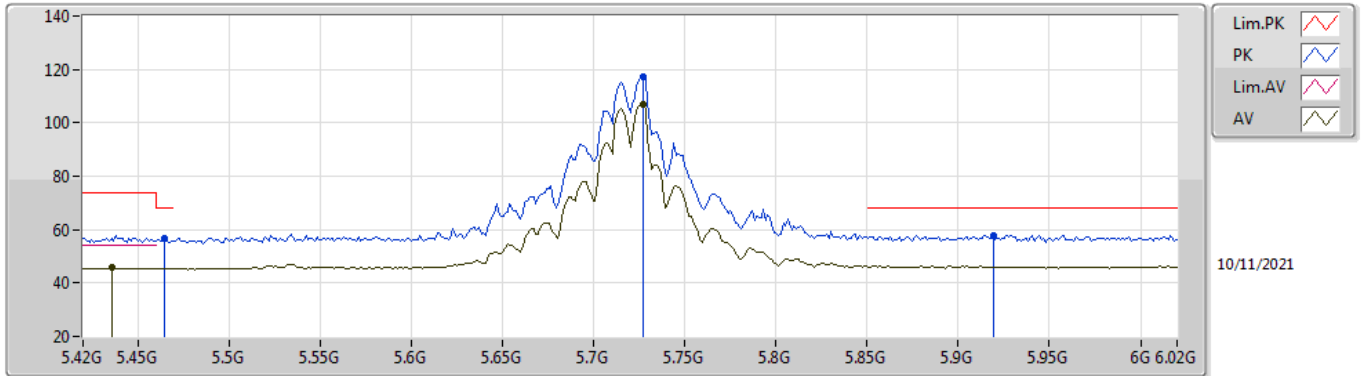

802.11a_Nss1,(6Mbps)_4TX

5720MHz Straddle 5.47-5.725GHz_TX

Type	Freq (Hz)	Level (dBuV/m)	Limit (dBuV/m)	Margin (dB)	Factor (dB)	Dist (m)	Condition	Azimuth (°)	Height (m)	Comment	Raw (dBuV)	AF (dB)	CL (dB)	PA (dB)
AV	5.4356G	45.71	54.00	-8.29	6.85	3	Vertical	347	2.97	-	38.86	31.70	9.33	34.18
AV	5.7272G	106.89	Inf	-Inf	7.25	3	Vertical	347	2.97	-	99.64	31.95	9.50	34.20
PK	5.4644G	56.47	68.20	-11.73	6.90	3	Vertical	347	2.97	-	49.57	31.73	9.35	34.18
PK	5.7272G	117.23	Inf	-Inf	7.25	3	Vertical	347	2.97	-	109.98	31.95	9.50	34.20
PK	5.9192G	57.86	68.20	-10.34	7.90	3	Vertical	347	2.97	-	49.96	32.50	9.62	34.22