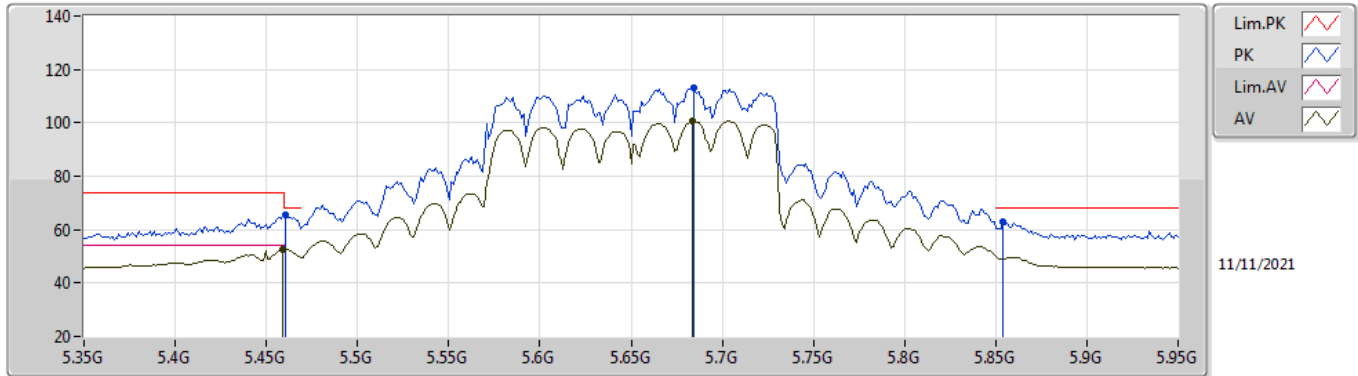

802.11ax HEW80+80_Nss1,(MCS0)_4TX

#5610MHz,#5690MHz Straddle 5.47-5.725GHz_TX

Type	Freq (Hz)	Level (dBuV/m)	Limit (dBuV/m)	Margin (dB)	Factor (dB)	Dist (m)	Condition	Azimuth (°)	Height (m)	Comment	Raw (dBuV)	AF (dB)	CL (dB)	PA (dB)
AV	5.4592G	52.65	54.00	-1.35	6.89	3	Horizontal	304	1.00	-	45.76	31.72	9.35	34.18
AV	5.6836G	100.75	Inf	-Inf	7.09	3	Horizontal	304	1.00	-	93.66	31.80	9.49	34.20
PK	5.4604G	65.47	68.20	-2.73	6.89	3	Horizontal	304	1.00	-	58.58	31.72	9.35	34.18
PK	5.6848G	112.93	Inf	-Inf	7.10	3	Horizontal	304	1.00	-	105.83	31.81	9.49	34.20
PK	5.854G	63.14	68.20	-5.06	7.67	3	Horizontal	304	1.00	-	55.47	32.32	9.56	34.21