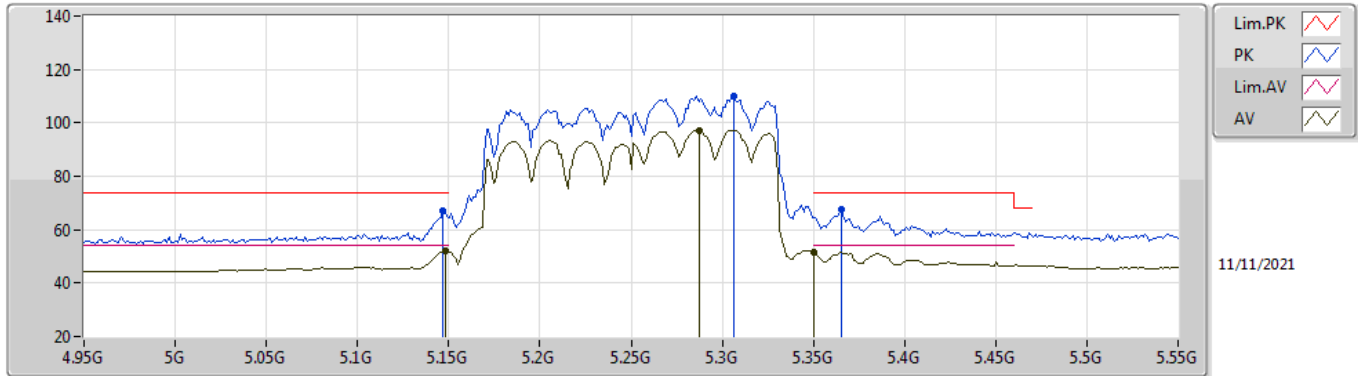

802.11ax HEW80+80_Nss1,(MCS0)_4TX

#5210MHz,#5290MHz_TX

Type	Freq (Hz)	Level (dBuV/m)	Limit (dBuV/m)	Margin (dB)	Factor (dB)	Dist (m)	Condition	Azimuth (°)	Height (m)	Comment	Raw (dBuV)	AF (dB)	CL (dB)	PA (dB)
AV	5.148G	52.03	54.00	-1.97	6.84	3	Horizontal	300	2.14	-	45.19	31.90	9.07	34.13
AV	5.2872G	97.31	Inf	-Inf	6.36	3	Horizontal	300	2.14	-	90.95	31.33	9.18	34.15
AV	5.35G	51.55	54.00	-2.45	6.39	3	Horizontal	300	2.14	-	45.16	31.30	9.25	34.16
PK	5.1468G	66.93	74.00	-7.07	6.84	3	Horizontal	300	2.14	-	60.09	31.90	9.07	34.13
PK	5.3064G	110.08	Inf	-Inf	6.34	3	Horizontal	300	2.14	-	103.74	31.30	9.20	34.16
PK	5.3652G	67.40	74.00	-6.60	6.51	3	Horizontal	300	2.14	-	60.89	31.42	9.26	34.17