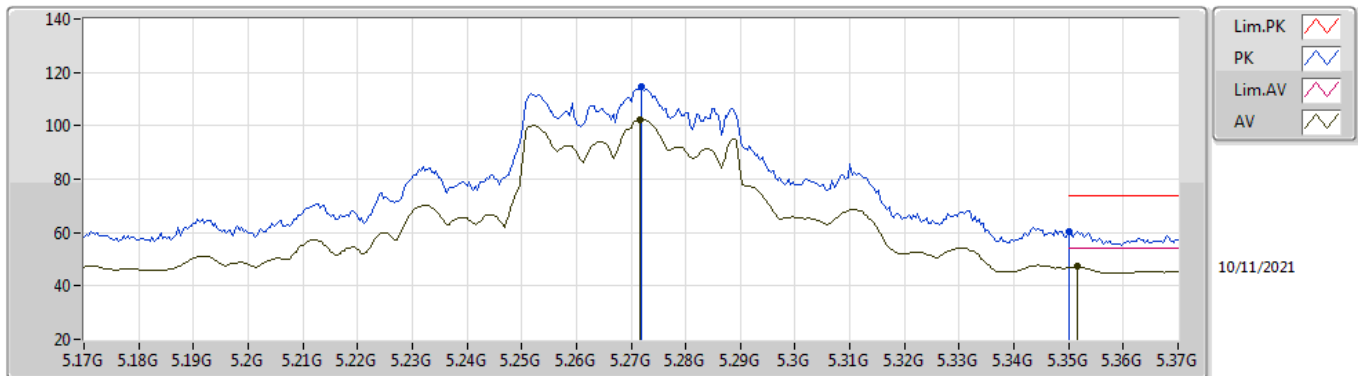

802.11ax HEW40_Nss1,(MCS0)_4TX

5270MHz_TX

Type	Freq (Hz)	Level (dBuV/m)	Limit (dBuV/m)	Margin (dB)	Factor (dB)	Dist (m)	Condition	Azimuth (°)	Height (m)	Comment	Raw (dBuV)	AF (dB)	CL (dB)	PA (dB)
AV	5.2716G	102.46	Inf	-Inf	6.37	3	Vertical	355	2.99	-	96.09	31.36	9.16	34.15
AV	5.3516G	47.19	54.00	-6.81	6.40	3	Vertical	355	2.99	-	40.79	31.31	9.25	34.16
PK	5.272G	114.66	Inf	-Inf	6.37	3	Vertical	355	2.99	-	108.29	31.36	9.16	34.15
PK	5.35G	60.27	74.00	-13.73	6.39	3	Vertical	355	2.99	-	53.88	31.30	9.25	34.16