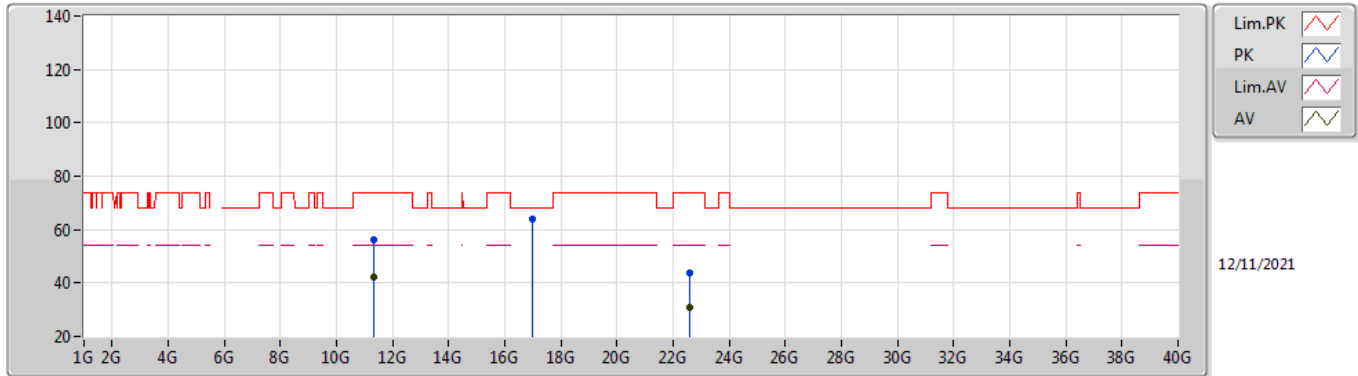

802.11ax HEW80+80_Nss1,(MCS0)_4TX

#5610MHz,#5690MHz Straddle 5.47-5.725GHz_TX

Type	Freq (Hz)	Level (dBuV/m)	Limit (dBuV/m)	Margin (dB)	Factor (dB)	Dist (m)	Condition	Azimuth (°)	Height (m)	Comment	Raw (dBuV)	AF (dB)	CL (dB)	PA (dB)
AV	11.30848G	42.36	54.00	-11.64	18.34	3	Horizontal	225	2.29	-	24.02	39.63	12.76	34.05
AV	22.5803G	30.92	54.00	-23.08	-8.41	3	Horizontal	342	1.46	-	39.33	39.10	17.74	55.71
PK	11.30912G	56.29	74.00	-17.71	18.34	3	Horizontal	225	2.29	-	37.95	39.63	12.76	34.05
PK	16.98232G	63.76	68.20	-4.44	21.70	3	Horizontal	184	1.39	-	42.06	39.55	15.52	33.37
PK	22.578G	43.99	74.00	-30.01	-8.42	3	Horizontal	342	1.46	-	52.41	39.09	17.74	55.71