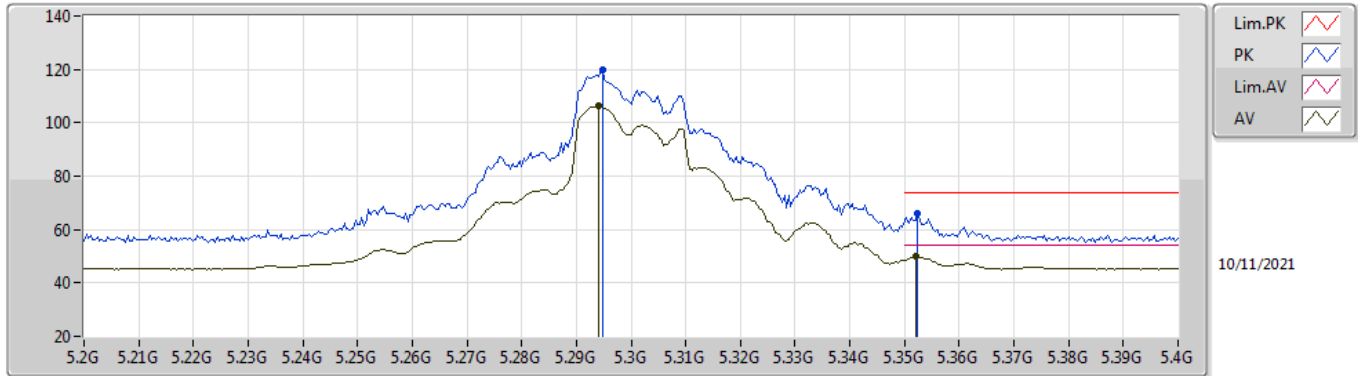

802.11ax HEW20_Nss1,(MCS0)_4TX

5300MHz_TX

Type	Freq (Hz)	Level (dBuV/m)	Limit (dBuV/m)	Margin (dB)	Factor (dB)	Dist (m)	Condition	Azimuth (°)	Height (m)	Comment	Raw (dBuV)	AF (dB)	CL (dB)	PA (dB)
AV	5.294G	106.28	Inf	-Inf	6.34	3	Vertical	333	2.60	-	99.94	31.31	9.18	34.15
AV	5.352G	49.78	54.00	-4.22	6.41	3	Vertical	333	2.60	-	43.37	31.32	9.25	34.16
PK	5.2948G	119.92	Inf	-Inf	6.34	3	Vertical	333	2.60	-	113.58	31.31	9.18	34.15
PK	5.3524G	65.82	74.00	-8.18	6.41	3	Vertical	333	2.60	-	59.41	31.32	9.25	34.16