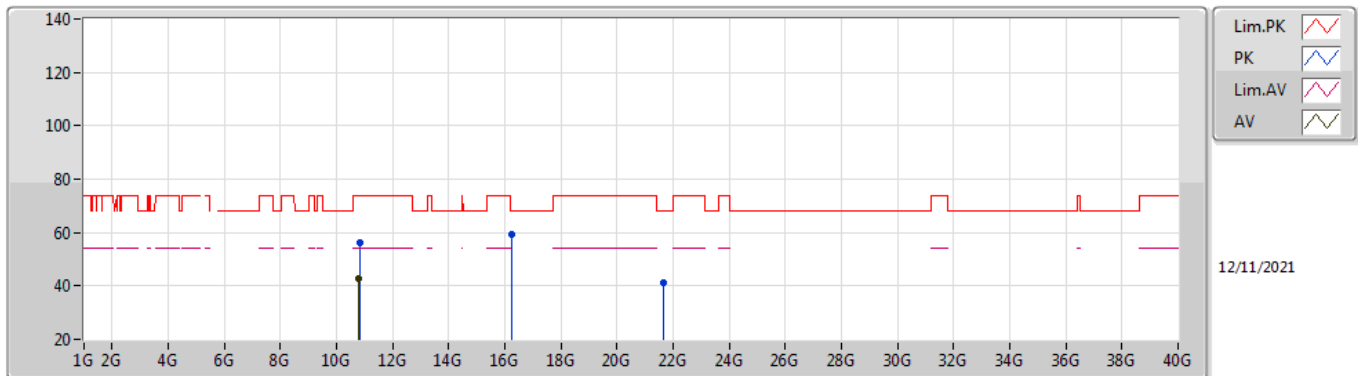

802.11ax HEW80+80_Nss1,(MCS0)_4TX

#5290MHz,#5530MHz_TX

Type	Freq (Hz)	Level (dBuV/m)	Limit (dBuV/m)	Margin (dB)	Factor (dB)	Dist (m)	Condition	Azimuth (°)	Height (m)	Comment	Raw (dBuV)	AF (dB)	CL (dB)	PA (dB)
AV	10.78864G	42.81	54.00	-11.19	18.28	3	Horizontal	39	1.73	-	24.53	39.97	12.54	34.23
PK	10.81312G	56.20	74.00	-17.80	18.35	3	Horizontal	39	1.73	-	37.85	40.01	12.55	34.21
PK	16.25224G	59.43	68.20	-8.77	18.05	3	Horizontal	188	1.84	-	41.38	37.47	15.10	34.52
PK	21.6451G	41.21	68.20	-26.99	-8.06	3	Horizontal	9	2.05	-	49.27	38.94	17.38	54.84