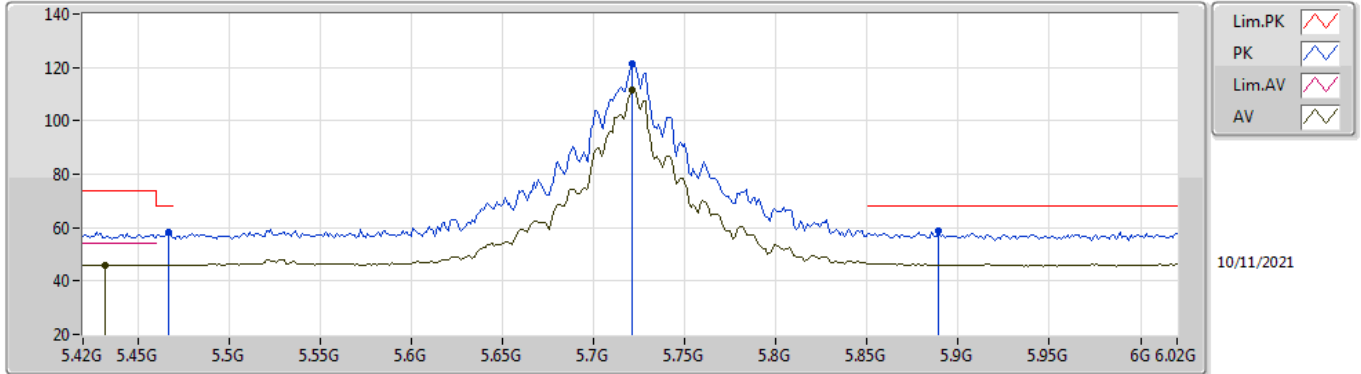

802.11a_Nss1,(6Mbps)_4TX

5720MHz Straddle 5.47-5.725GHz_TX

Type	Freq (Hz)	Level (dBuV/m)	Limit (dBuV/m)	Margin (dB)	Factor (dB)	Dist (m)	Condition	Azimuth (°)	Height (m)	Comment	Raw (dBuV)	AF (dB)	CL (dB)	PA (dB)
AV	5.432G	46.09	54.00	-7.91	6.85	3	Horizontal	322	2.68	-	39.24	31.70	9.33	34.18
AV	5.7212G	111.71	Inf	-Inf	7.24	3	Horizontal	322	2.68	-	104.47	31.94	9.50	34.20
PK	5.4668G	58.29	68.20	-9.91	6.90	3	Horizontal	322	2.68	-	51.39	31.73	9.35	34.18
PK	5.7212G	121.50	Inf	-Inf	7.24	3	Horizontal	322	2.68	-	114.26	31.94	9.50	34.20
PK	5.8892G	58.62	68.20	-9.58	7.84	3	Horizontal	322	2.68	-	50.78	32.46	9.59	34.21