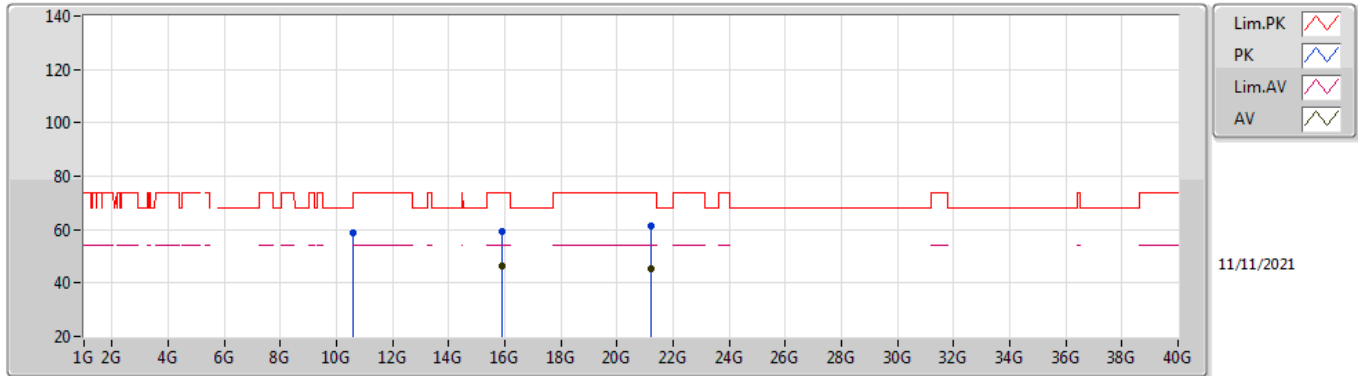

802.11ax HEW20_Nss1,(MCS0)_4TX

5300MHz_TX

Type	Freq (Hz)	Level (dBuV/m)	Limit (dBuV/m)	Margin (dB)	Factor (dB)	Dist (m)	Condition	Azimuth (°)	Height (m)	Comment	Raw (dBuV)	AF (dB)	CL (dB)	PA (dB)
AV	15.89628G	46.18	54.00	-7.82	17.20	3	Vertical	349	2.59	-	28.98	36.91	14.92	34.63
AV	21.1958G	45.58	54.00	-8.42	-8.20	3	Vertical	30	1.50	-	53.78	38.60	17.14	54.40
PK	10.5968G	58.65	68.20	-9.55	17.76	3	Vertical	4	1.67	-	40.89	39.70	12.46	34.40
PK	15.8944G	59.27	74.00	-14.73	17.21	3	Vertical	349	2.59	-	42.06	36.92	14.92	34.63
PK	21.19568G	61.15	74.00	-12.85	-8.20	3	Vertical	30	1.50	-	69.35	38.60	17.14	54.40