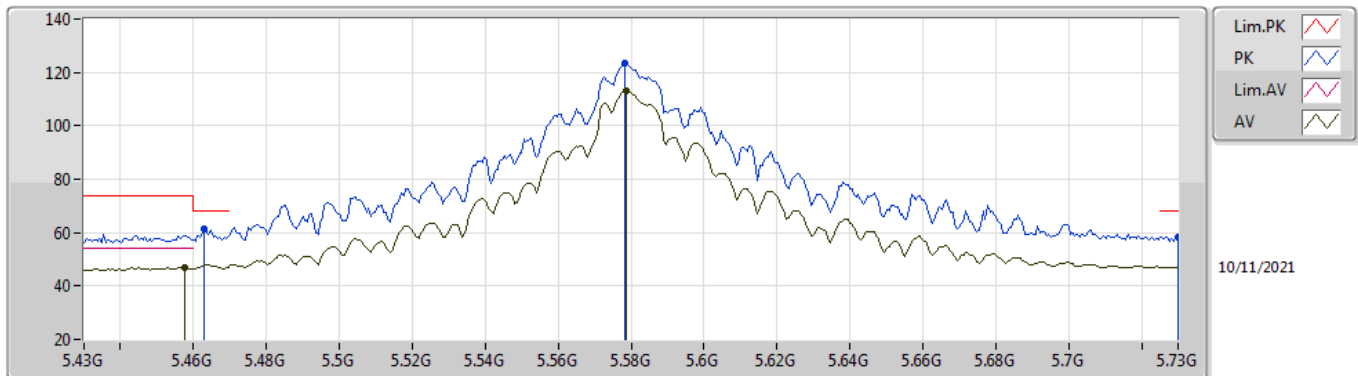

802.11a_Nss1,(6Mbps)_4TX

5580MHz_TX

Type	Freq (Hz)	Level (dBuV/m)	Limit (dBuV/m)	Margin (dB)	Factor (dB)	Dist (m)	Condition	Azimuth (°)	Height (m)	Comment	Raw (dBuV)	AF (dB)	CL (dB)	PA (dB)
AV	5.4576G	46.85	54.00	-7.15	6.89	3	Horizontal	313	1.01	-	39.96	31.72	9.35	34.18
AV	5.5788G	113.17	Inf	-Inf	6.99	3	Horizontal	313	1.01	-	106.18	31.74	9.44	34.19
PK	5.463G	61.32	68.20	-6.88	6.90	3	Horizontal	313	1.01	-	54.42	31.73	9.35	34.18
PK	5.5782G	123.56	Inf	-Inf	6.99	3	Horizontal	313	1.01	-	116.57	31.74	9.44	34.19
PK	5.73G	58.46	68.20	-9.74	7.26	3	Horizontal	313	1.01	-	51.20	31.96	9.50	34.20