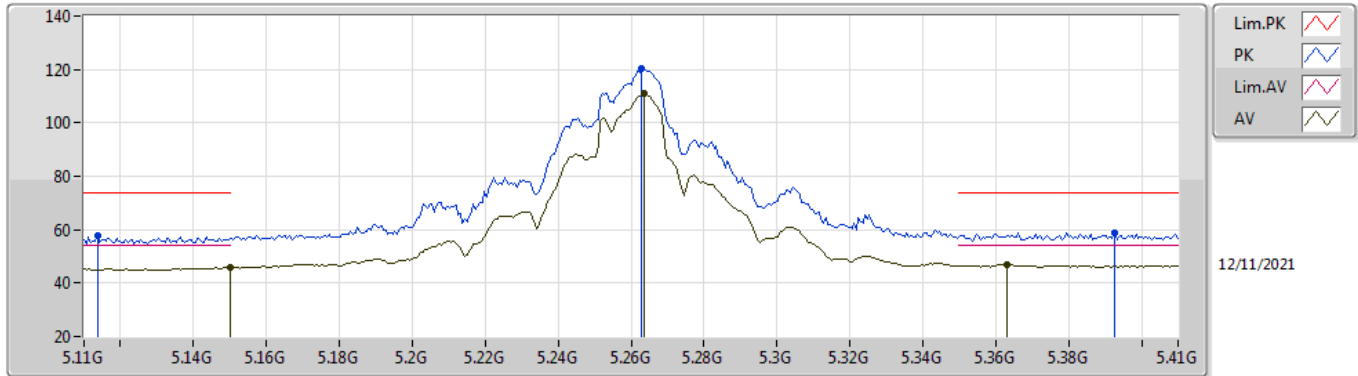

802.11a_Nss1,(6Mbps)_4TX

5260MHz_TX

Type	Freq (Hz)	Level (dBuV/m)	Limit (dBuV/m)	Margin (dB)	Factor (dB)	Dist (m)	Condition	Azimuth (°)	Height (m)	Comment	Raw (dBuV)	AF (dB)	CL (dB)	PA (dB)
AV	5.15G	45.76	54.00	-8.24	6.84	3	Horizontal	293	1.92	-	38.92	31.90	9.07	34.13
AV	5.263G	110.91	Inf	-Inf	6.37	3	Horizontal	293	1.92	-	104.54	31.37	9.15	34.15
AV	5.3632G	46.90	54.00	-7.10	6.50	3	Horizontal	293	1.92	-	40.40	31.41	9.26	34.17
PK	5.1136G	57.58	74.00	-16.42	6.85	3	Horizontal	293	1.92	-	50.73	31.90	9.07	34.12
PK	5.263G	120.54	Inf	-Inf	6.37	3	Horizontal	293	1.92	-	114.17	31.37	9.15	34.15
PK	5.3926G	58.80	74.00	-15.20	6.76	3	Horizontal	293	1.92	-	52.04	31.64	9.29	34.17