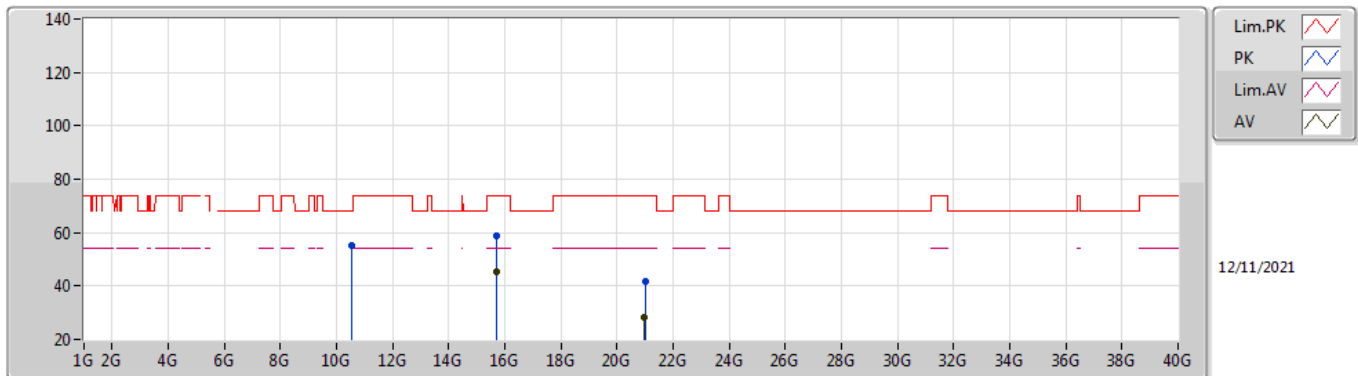

802.11ax HEW80+80_Nss1,(MCS0)_4TX

#5210MHz,#5290MHz_TX

Type	Freq (Hz)	Level (dBuV/m)	Limit (dBuV/m)	Margin (dB)	Factor (dB)	Dist (m)	Condition	Azimuth (°)	Height (m)	Comment	Raw (dBuV)	AF (dB)	CL (dB)	PA (dB)
AV	15.7108G	45.15	54.00	-8.85	17.98	3	Vertical	46	1.95	-	27.17	37.65	14.86	34.53
AV	20.975G	28.19	54.00	-25.81	-8.33	3	Vertical	269	1.50	-	36.52	38.55	17.03	54.37
PK	10.51872G	55.31	68.20	-12.89	17.66	3	Vertical	278	1.11	-	37.65	39.70	12.43	34.47
PK	15.71432G	58.59	74.00	-15.41	17.96	3	Vertical	46	1.95	-	40.63	37.63	14.86	34.53
PK	21.0223G	41.56	74.00	-32.44	-8.29	3	Vertical	269	1.50	-	49.85	38.60	17.05	54.40