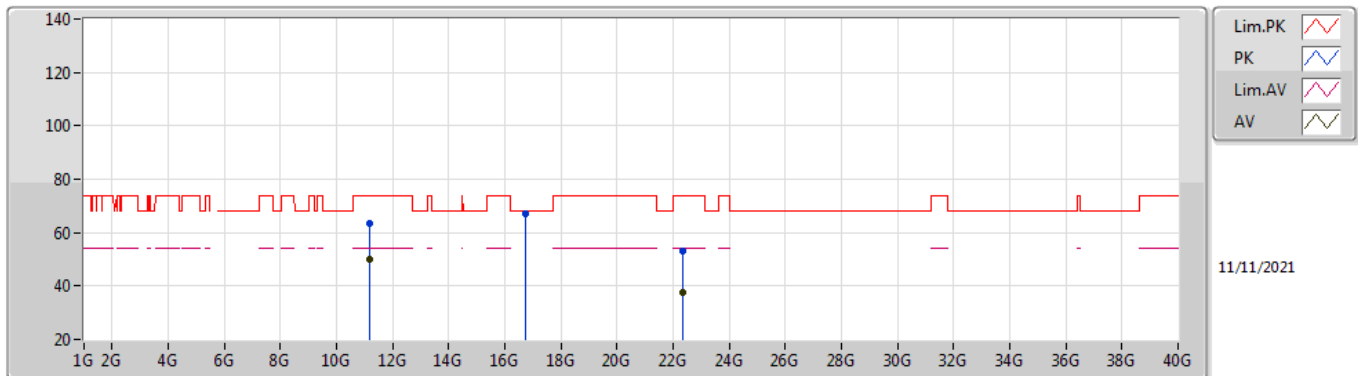

802.11ax HEW20_Nss1,(MCS0)_4TX

5580MHz_TX

Type	Freq (Hz)	Level (dBuV/m)	Limit (dBuV/m)	Margin (dB)	Factor (dB)	Dist (m)	Condition	Azimuth (°)	Height (m)	Comment	Raw (dBuV)	AF (dB)	CL (dB)	PA (dB)
AV	11.15996G	49.86	54.00	-4.14	18.31	3	Horizontal	319	2.57	-	31.55	39.66	12.70	34.05
AV	22.32132G	37.56	54.00	-16.44	-8.66	3	Horizontal	2	1.50	-	46.22	38.93	17.66	55.71
PK	11.16044G	63.19	74.00	-10.81	18.31	3	Horizontal	319	2.57	-	44.88	39.66	12.70	34.05
PK	16.73704G	67.31	68.20	-0.89	20.86	3	Horizontal	358	2.89	-	46.45	39.35	15.38	33.87
PK	22.32138G	52.89	74.00	-21.11	-8.66	3	Horizontal	2	1.50	-	61.55	38.93	17.66	55.71