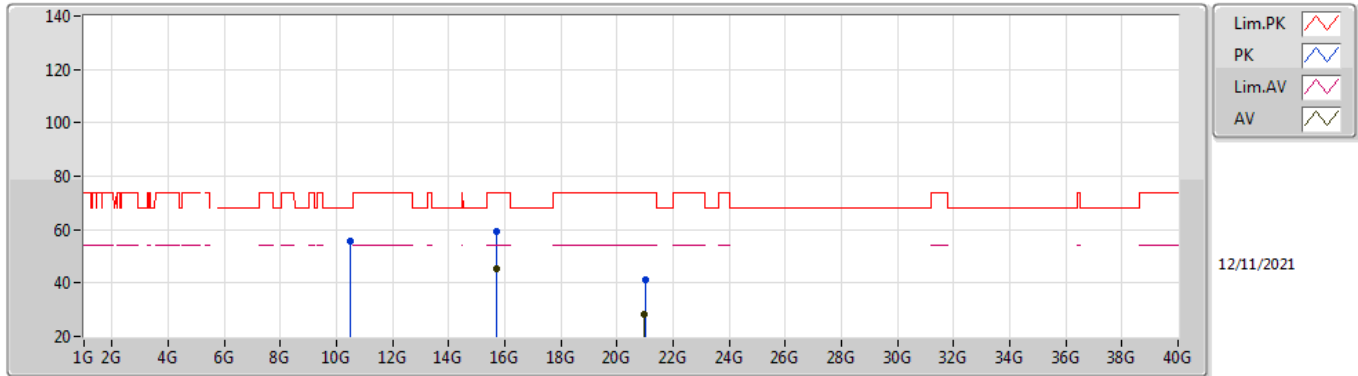

802.11ax HEW80+80_Nss1,(MCS0)_4TX

#5210MHz,#5290MHz_TX

Type	Freq (Hz)	Level (dBuV/m)	Limit (dBuV/m)	Margin (dB)	Factor (dB)	Dist (m)	Condition	Azimuth (°)	Height (m)	Comment	Raw (dBuV)	AF (dB)	CL (dB)	PA (dB)
AV	15.71384G	45.13	54.00	-8.87	17.96	3	Horizontal	311	2.37	-	27.17	37.63	14.86	34.53
AV	20.975G	28.42	54.00	-25.58	-8.33	3	Horizontal	155	1.50	-	36.75	38.55	17.03	54.37
PK	10.50032G	55.52	68.20	-12.68	17.63	3	Horizontal	170	1.27	-	37.89	39.70	12.42	34.49
PK	15.71768G	59.14	74.00	-14.86	17.94	3	Horizontal	311	2.37	-	41.20	37.61	14.86	34.53
PK	21.0078G	40.95	74.00	-33.05	-8.30	3	Horizontal	155	1.50	-	49.25	38.60	17.04	54.40