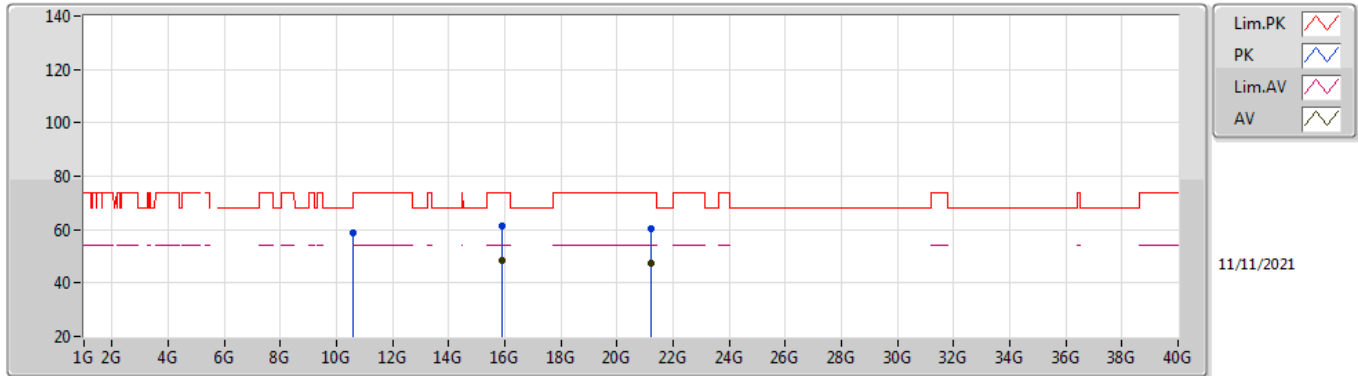

802.11a_Nss1,(6Mbps)_4TX

5300MHz_TX

Type	Freq (Hz)	Level (dBuV/m)	Limit (dBuV/m)	Margin (dB)	Factor (dB)	Dist (m)	Condition	Azimuth (°)	Height (m)	Comment	Raw (dBuV)	AF (dB)	CL (dB)	PA (dB)
AV	15.8962G	48.30	54.00	-5.70	17.20	3	Vertical	349	2.98	-	31.10	36.91	14.92	34.63
AV	21.19408G	47.49	54.00	-6.51	-8.20	3	Vertical	0	1.92	-	55.69	38.60	17.14	54.40
PK	10.5982G	58.64	68.20	-9.56	17.76	3	Vertical	3	1.70	-	40.88	39.70	12.46	34.40
PK	15.89484G	61.40	74.00	-12.60	17.21	3	Vertical	349	2.98	-	44.19	36.92	14.92	34.63
PK	21.19536G	60.51	74.00	-13.49	-8.20	3	Vertical	0	1.92	-	68.71	38.60	17.14	54.40