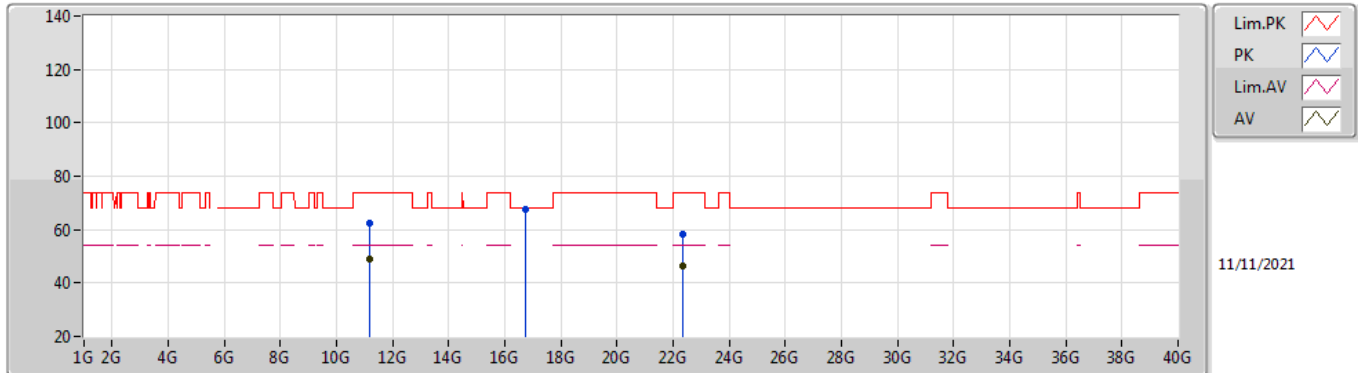

802.11a_Nss1,(6Mbps)_4TX

5580MHz_TX

Type	Freq (Hz)	Level (dBuV/m)	Limit (dBuV/m)	Margin (dB)	Factor (dB)	Dist (m)	Condition	Azimuth (°)	Height (m)	Comment	Raw (dBuV)	AF (dB)	CL (dB)	PA (dB)
AV	11.15824G	49.02	54.00	-4.98	18.32	3	Vertical	7	1.75	-	30.70	39.67	12.70	34.05
AV	22.32368G	46.35	54.00	-7.65	-8.66	3	Vertical	14	1.20	-	55.01	38.93	17.66	55.71
PK	11.15816G	62.24	74.00	-11.76	18.32	3	Vertical	7	1.75	-	43.92	39.67	12.70	34.05
PK	16.73488G	67.62	68.20	-0.58	20.84	3	Vertical	339	1.00	-	46.78	39.34	15.38	33.88
PK	22.32272G	58.38	74.00	-15.62	-8.66	3	Vertical	14	1.20	-	67.04	38.93	17.66	55.71