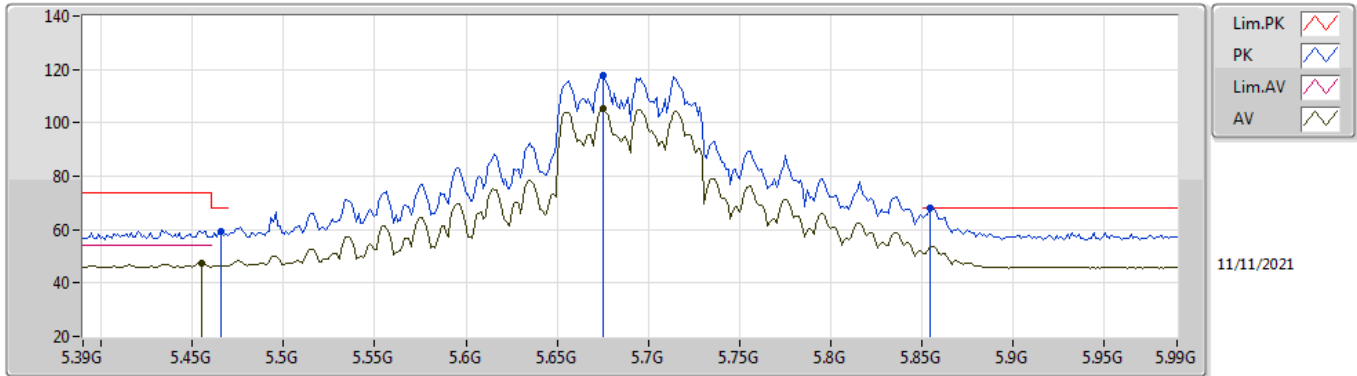

802.11ax HEW80_Nss1,(MCS0)_4TX
5690MHz Straddle 5.47-5.725GHz_TX

Type	Freq (Hz)	Level (dBuV/m)	Limit (dBuV/m)	Margin (dB)	Factor (dB)	Dist (m)	Condition	Azimuth (°)	Height (m)	Comment	Raw (dBuV)	AF (dB)	CL (dB)	PA (dB)
AV	5.4548G	47.46	54.00	-6.54	6.87	3	Horizontal	310	1.06	-	40.59	31.71	9.34	34.18
AV	5.6756G	105.52	Inf	-Inf	7.03	3	Horizontal	310	1.06	-	98.49	31.75	9.48	34.20
PK	5.4656G	59.07	68.20	-9.13	6.90	3	Horizontal	310	1.06	-	52.17	31.73	9.35	34.18
PK	5.6756G	117.71	Inf	-Inf	7.03	3	Horizontal	310	1.06	-	110.68	31.75	9.48	34.20
PK	5.8544G	67.87	68.20	-0.33	7.67	3	Horizontal	310	1.06	-	60.20	32.32	9.56	34.21