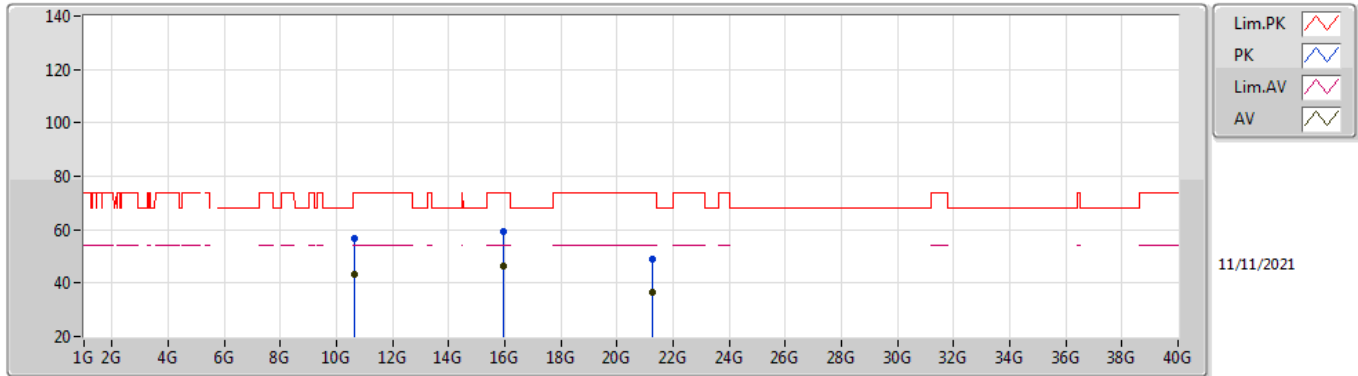

802.11a_Nss1,(6Mbps)_4TX

5320MHz_TX

Type	Freq (Hz)	Level (dBuV/m)	Limit (dBuV/m)	Margin (dB)	Factor (dB)	Dist (m)	Condition	Azimuth (°)	Height (m)	Comment	Raw (dBuV)	AF (dB)	CL (dB)	PA (dB)
AV	10.636G	43.24	54.00	-10.76	17.81	3	Vertical	14	1.50	-	25.43	39.70	12.48	34.37
AV	15.95148G	46.27	54.00	-7.73	17.27	3	Vertical	7	1.50	-	29.00	37.00	14.93	34.66
AV	21.27536G	36.68	54.00	-17.32	-8.12	3	Vertical	9	1.81	-	44.80	38.64	17.18	54.40
PK	10.64764G	56.62	74.00	-17.38	17.82	3	Vertical	14	1.50	-	38.80	39.70	12.48	34.36
PK	15.95616G	59.13	74.00	-14.87	17.28	3	Vertical	7	1.50	-	41.85	37.01	14.94	34.67
PK	21.27552G	48.97	74.00	-25.03	-8.12	3	Vertical	9	1.81	-	57.09	38.64	17.18	54.40