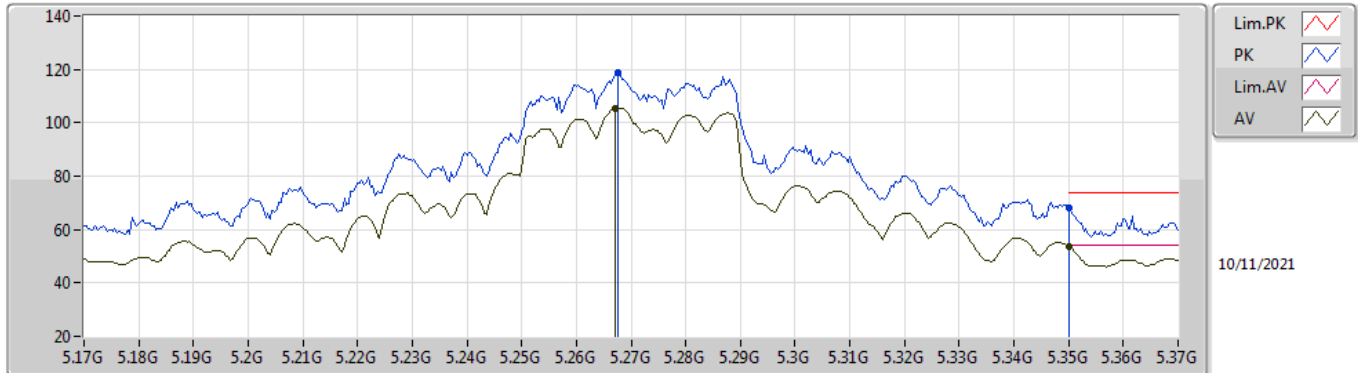

802.11ax HEW40_Nss1,(MCS0)_4TX

5270MHz_TX

Type	Freq (Hz)	Level (dBuV/m)	Limit (dBuV/m)	Margin (dB)	Factor (dB)	Dist (m)	Condition	Azimuth (°)	Height (m)	Comment	Raw (dBuV)	AF (dB)	CL (dB)	PA (dB)
AV	5.2672G	105.51	Inf	-Inf	6.37	3	Horizontal	312	3.00	-	99.14	31.37	9.15	34.15
AV	5.35G	53.80	54.00	-0.20	6.39	3	Horizontal	312	3.00	-	47.41	31.30	9.25	34.16
PK	5.2676G	118.80	Inf	-Inf	6.36	3	Horizontal	312	3.00	-	112.44	31.36	9.15	34.15
PK	5.35G	67.98	74.00	-6.02	6.39	3	Horizontal	312	3.00	-	61.59	31.30	9.25	34.16