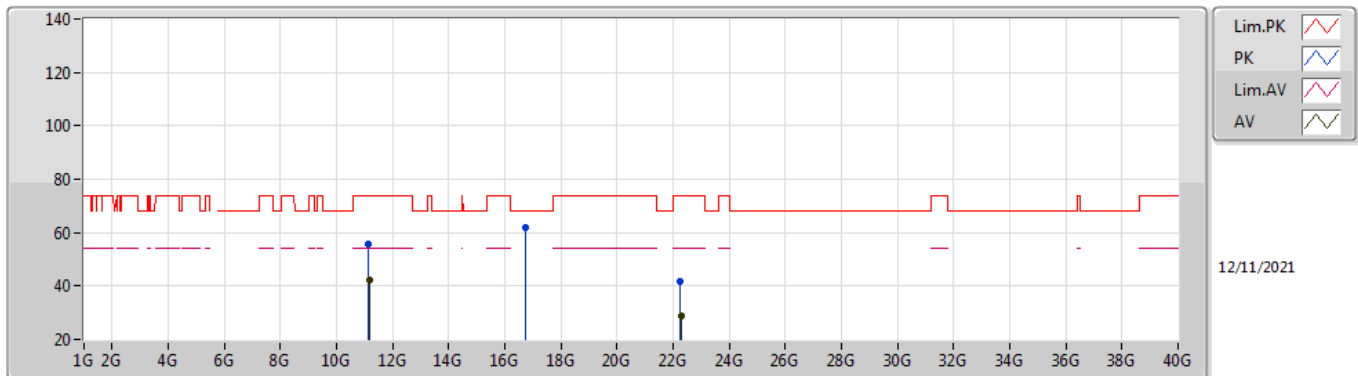

802.11ax HEW80+80_Nss1,(MCS0)_4TX

#5530MHz,#5610MHz_TX

Type	Freq (Hz)	Level (dBuV/m)	Limit (dBuV/m)	Margin (dB)	Factor (dB)	Dist (m)	Condition	Azimuth (°)	Height (m)	Comment	Raw (dBuV)	AF (dB)	CL (dB)	PA (dB)
AV	11.1768G	42.23	54.00	-11.77	18.24	3	Vertical	333	1.45	-	23.99	39.59	12.70	34.05
AV	22.2758G	28.84	54.00	-25.16	-8.72	3	Vertical	143	2.16	-	37.56	38.91	17.64	55.73
PK	11.13856G	55.61	74.00	-18.39	18.39	3	Vertical	333	1.45	-	37.22	39.75	12.69	34.05
PK	16.73864G	62.13	68.20	-6.07	20.86	3	Vertical	123	1.60	-	41.27	39.35	15.38	33.87
PK	22.2582G	41.72	74.00	-32.28	-8.75	3	Vertical	143	2.16	-	50.47	38.90	17.64	55.75