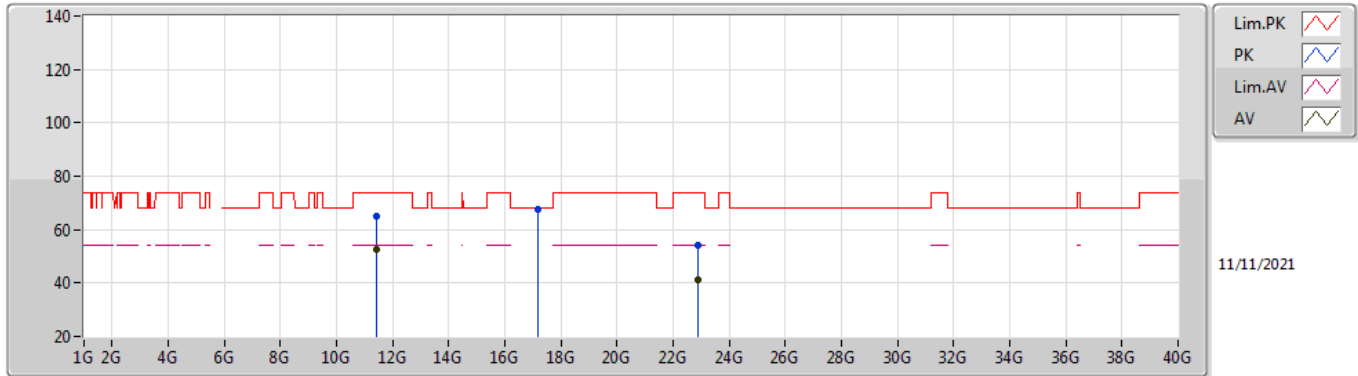

802.11a_Nss1,(6Mbps)_4TX
5720MHz Straddle 5.47-5.725GHz_TX

Type	Freq (Hz)	Level (dBuV/m)	Limit (dBuV/m)	Margin (dB)	Factor (dB)	Dist (m)	Condition	Azimuth (°)	Height (m)	Comment	Raw (dBuV)	AF (dB)	CL (dB)	PA (dB)
AV	11.43836G	52.66	54.00	-1.34	18.73	3	Horizontal	309	2.18	-	33.93	39.98	12.81	34.06
AV	22.87574G	40.99	54.00	-13.01	-8.39	3	Horizontal	12	1.70	-	49.38	39.45	17.83	56.13
PK	11.43924G	65.21	74.00	-8.79	18.73	3	Horizontal	309	2.18	-	46.48	39.98	12.81	34.06
PK	17.16068G	67.72	68.20	-0.48	21.92	3	Horizontal	330	2.76	-	45.80	39.58	15.63	33.29
PK	22.87622G	53.96	74.00	-20.04	-8.39	3	Horizontal	12	1.70	-	62.35	39.45	17.83	56.13