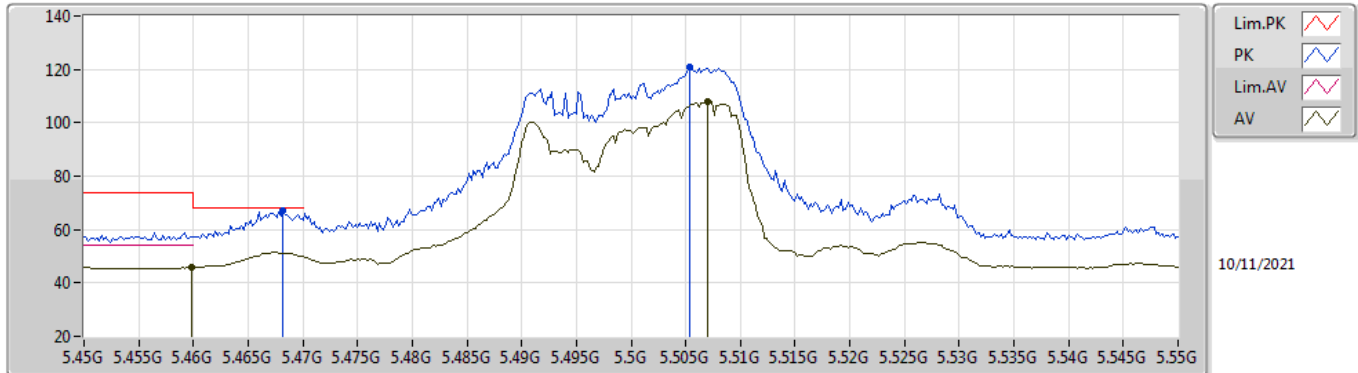

802.11ax HEW20_Nss1,(MCS0)_4TX

5500MHz_TX

Type	Freq (Hz)	Level (dBuV/m)	Limit (dBuV/m)	Margin (dB)	Factor (dB)	Dist (m)	Condition	Azimuth (°)	Height (m)	Comment	Raw (dBuV)	AF (dB)	CL (dB)	PA (dB)
AV	5.4598G	45.97	54.00	-8.03	6.89	3	Horizontal	307	1.90	-	39.08	31.72	9.35	34.18
AV	5.507G	107.90	Inf	-Inf	7.00	3	Horizontal	307	1.90	-	100.90	31.80	9.39	34.19
PK	5.4682G	66.91	68.20	-1.29	6.91	3	Horizontal	307	1.90	-	60.00	31.74	9.35	34.18
PK	5.5054G	120.64	Inf	-Inf	6.99	3	Horizontal	307	1.90	-	113.65	31.80	9.38	34.19