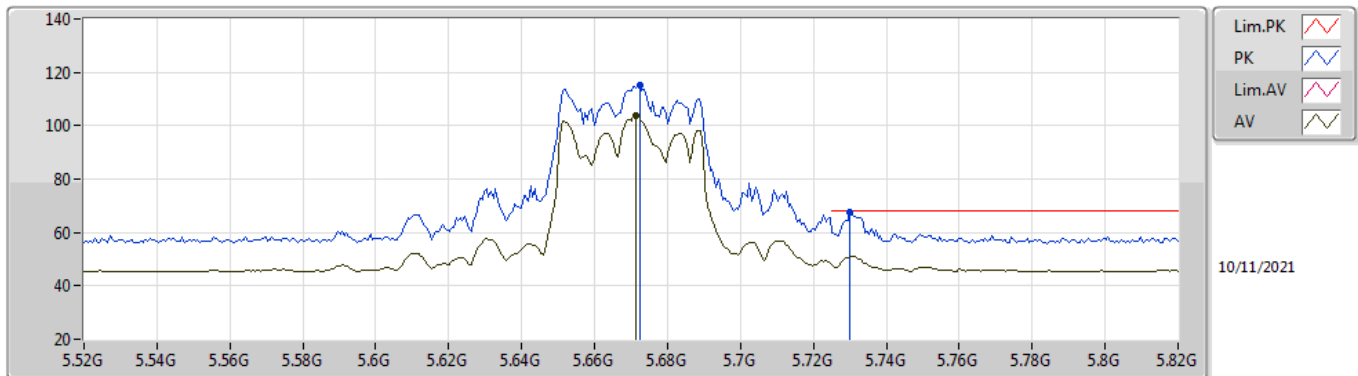

802.11ax HEW40_Nss1,(MCS0)_4TX

5670MHz_TX

Type	Freq (Hz)	Level (dBuV/m)	Limit (dBuV/m)	Margin (dB)	Factor (dB)	Dist (m)	Condition	Azimuth (°)	Height (m)	Comment	Raw (dBuV)	AF (dB)	CL (dB)	PA (dB)
AV	5.6712G	103.71	Inf	-Inf	7.01	3	Horizontal	319	2.00	-	96.70	31.73	9.48	34.20
PK	5.6724G	115.20	Inf	-Inf	7.01	3	Horizontal	319	2.00	-	108.19	31.73	9.48	34.20
PK	5.73G	67.74	68.20	-0.46	7.26	3	Horizontal	319	2.00	-	60.48	31.96	9.50	34.20