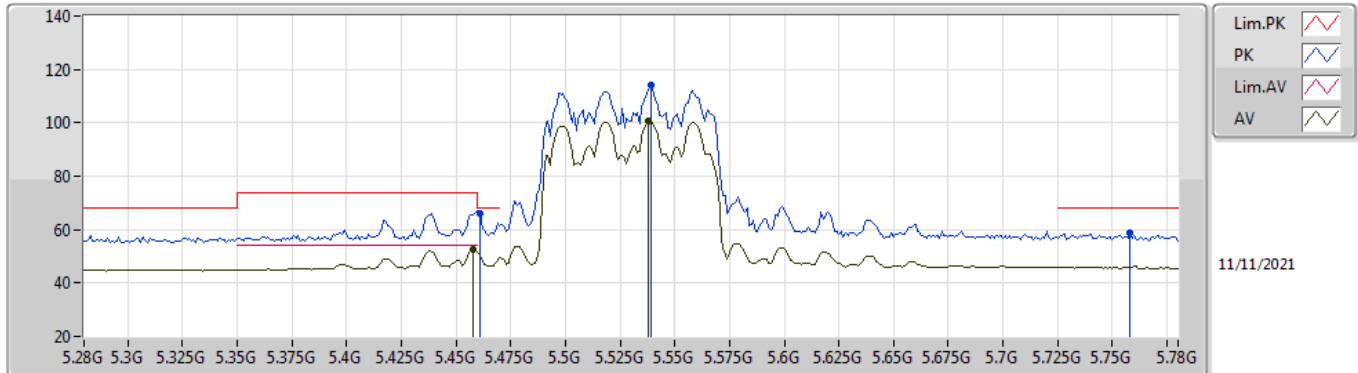

802.11ax HEW80_Nss1,(MCS0)_4TX

5530MHz_TX

Type	Freq (Hz)	Level (dBuV/m)	Limit (dBuV/m)	Margin (dB)	Factor (dB)	Dist (m)	Condition	Azimuth (°)	Height (m)	Comment	Raw (dBuV)	AF (dB)	CL (dB)	PA (dB)
AV	5.458G	52.73	54.00	-1.27	6.89	3	Horizontal	318	1.24	-	45.84	31.72	9.35	34.18
AV	5.538G	100.49	Inf	-Inf	7.02	3	Horizontal	318	1.24	-	93.47	31.80	9.41	34.19
PK	5.461G	65.93	68.20	-2.27	6.89	3	Horizontal	318	1.24	-	59.04	31.72	9.35	34.18
PK	5.539G	113.94	Inf	-Inf	7.02	3	Horizontal	318	1.24	-	106.92	31.80	9.41	34.19
PK	5.758G	58.72	68.20	-9.48	7.32	3	Horizontal	318	1.24	-	51.40	32.02	9.51	34.21