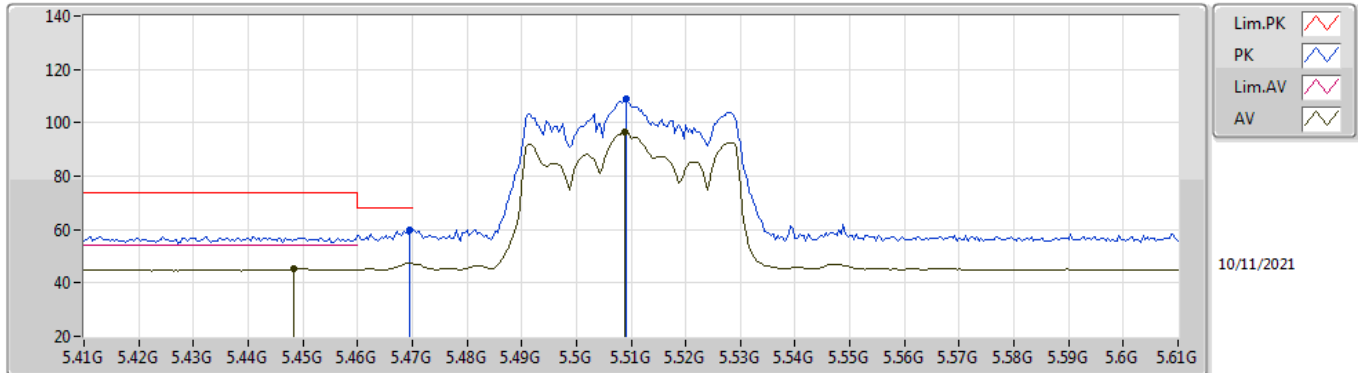

802.11ax HEW40_Nss1,(MCS0)_4TX

5510MHz_TX

Type	Freq (Hz)	Level (dBuV/m)	Limit (dBuV/m)	Margin (dB)	Factor (dB)	Dist (m)	Condition	Azimuth (°)	Height (m)	Comment	Raw (dBuV)	AF (dB)	CL (dB)	PA (dB)
AV	5.4484G	45.28	54.00	-8.72	6.86	3	Vertical	16	2.92	-	38.42	31.70	9.34	34.18
AV	5.5088G	96.42	Inf	-Inf	7.00	3	Vertical	16	2.92	-	89.42	31.80	9.39	34.19
PK	5.4696G	59.68	68.20	-8.52	6.92	3	Vertical	16	2.92	-	52.76	31.74	9.36	34.18
PK	5.5092G	109.06	Inf	-Inf	7.00	3	Vertical	16	2.92	-	102.06	31.80	9.39	34.19