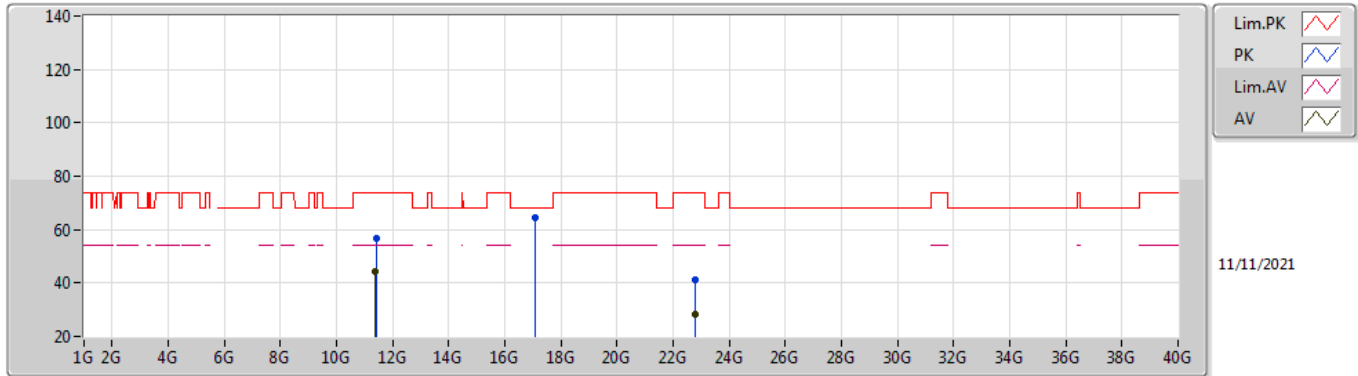

802.11a_Nss1,(6Mbps)_4TX

5700MHz_TX

Type	Freq (Hz)	Level (dBuV/m)	Limit (dBuV/m)	Margin (dB)	Factor (dB)	Dist (m)	Condition	Azimuth (°)	Height (m)	Comment	Raw (dBuV)	AF (dB)	CL (dB)	PA (dB)
AV	11.40012G	44.38	54.00	-9.62	18.64	3	Horizontal	360	1.38	-	25.74	39.90	12.80	34.06
AV	22.79952G	28.22	54.00	-25.78	-8.40	3	Horizontal	197	1.67	-	36.62	39.36	17.80	56.02
PK	11.40172G	56.57	74.00	-17.43	18.64	3	Horizontal	360	1.38	-	37.93	39.90	12.80	34.06
PK	17.09748G	64.26	68.20	-3.94	21.99	3	Horizontal	337	1.40	-	42.27	39.70	15.59	33.30
PK	22.79778G	41.41	74.00	-32.59	-8.40	3	Horizontal	197	1.67	-	49.81	39.36	17.80	56.02