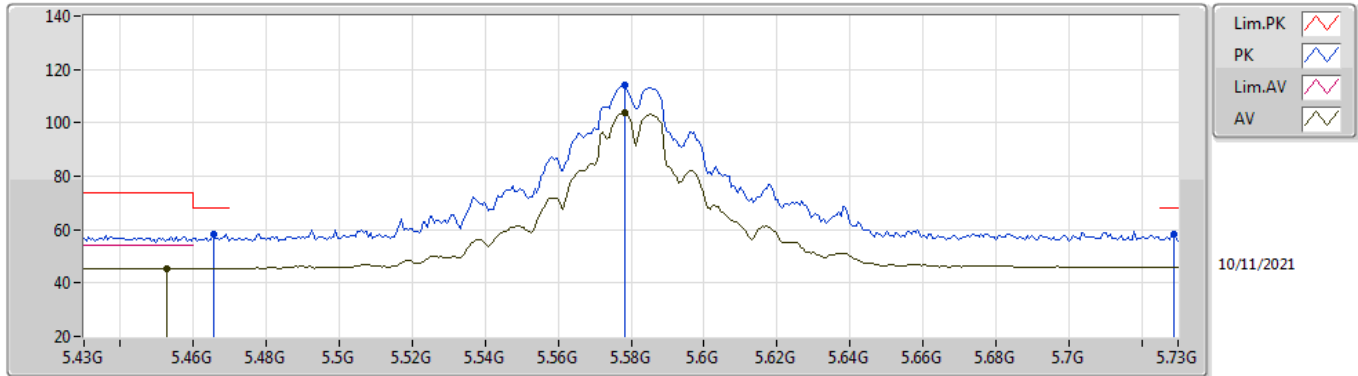

802.11ax HEW20_Nss1,(MCS0)_4TX

5580MHz_TX

Type	Freq (Hz)	Level (dBuV/m)	Limit (dBuV/m)	Margin (dB)	Factor (dB)	Dist (m)	Condition	Azimuth (°)	Height (m)	Comment	Raw (dBuV)	AF (dB)	CL (dB)	PA (dB)
AV	5.4528G	45.47	54.00	-8.53	6.87	3	Vertical	337	2.60	-	38.60	31.71	9.34	34.18
AV	5.5782G	103.54	Inf	-Inf	6.99	3	Vertical	337	2.60	-	96.55	31.74	9.44	34.19
PK	5.4654G	58.29	68.20	-9.91	6.90	3	Vertical	337	2.60	-	51.39	31.73	9.35	34.18
PK	5.5782G	114.07	Inf	-Inf	6.99	3	Vertical	337	2.60	-	107.08	31.74	9.44	34.19
PK	5.7288G	58.07	68.20	-10.13	7.26	3	Vertical	337	2.60	-	50.81	31.96	9.50	34.20