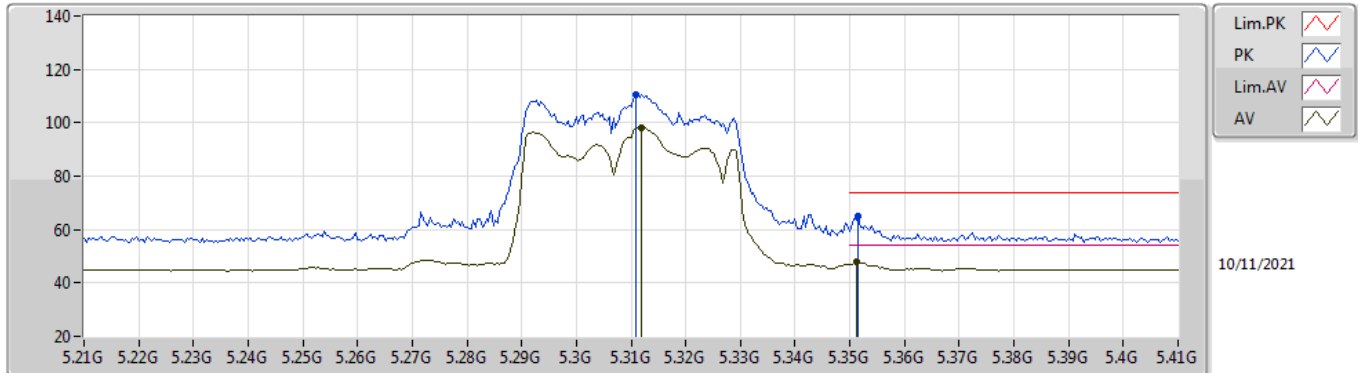

802.11ax HEW40_Nss1,(MCS0)_4TX

5310MHz_TX

Type	Freq (Hz)	Level (dBuV/m)	Limit (dBuV/m)	Margin (dB)	Factor (dB)	Dist (m)	Condition	Azimuth (°)	Height (m)	Comment	Raw (dBuV)	AF (dB)	CL (dB)	PA (dB)
AV	5.312G	98.18	Inf	-Inf	6.34	3	Vertical	357	2.96	-	91.84	31.30	9.20	34.16
AV	5.3512G	47.72	54.00	-6.28	6.40	3	Vertical	357	2.96	-	41.32	31.31	9.25	34.16
PK	5.3108G	110.66	Inf	-Inf	6.34	3	Vertical	357	2.96	-	104.32	31.30	9.20	34.16
PK	5.3516G	64.85	74.00	-9.15	6.40	3	Vertical	357	2.96	-	58.45	31.31	9.25	34.16