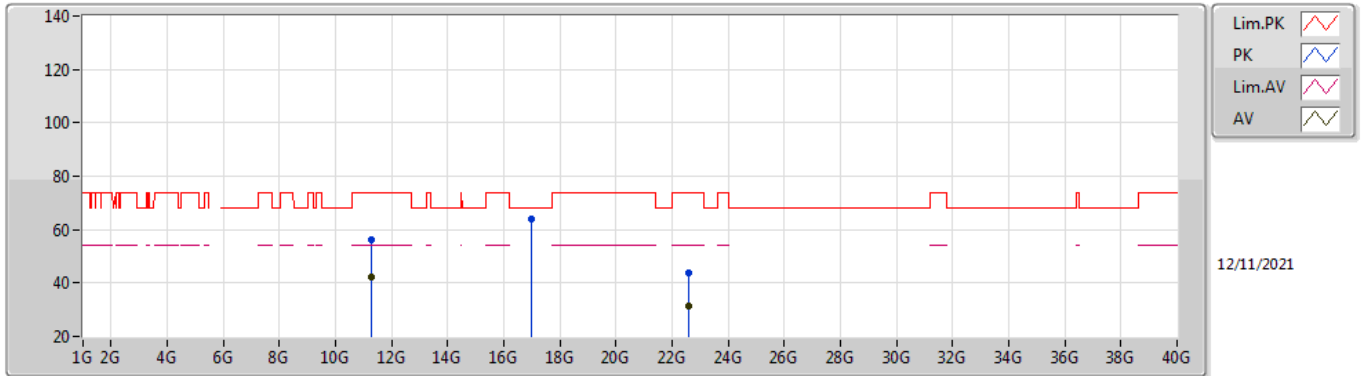

802.11ax HEW80+80_Nss1,(MCS0)_4TX

#5610MHz,#5690MHz Straddle 5.47-5.725GHz_TX

Type	Freq (Hz)	Level (dBuV/m)	Limit (dBuV/m)	Margin (dB)	Factor (dB)	Dist (m)	Condition	Azimuth (°)	Height (m)	Comment	Raw (dBuV)	AF (dB)	CL (dB)	PA (dB)
AV	11.26656G	42.44	54.00	-11.56	18.26	3	Vertical	21	1.17	-	24.18	39.57	12.74	34.05
AV	22.58G	31.13	54.00	-22.87	-8.41	3	Vertical	140	1.50	-	39.54	39.10	17.74	55.71
PK	11.30112G	55.96	74.00	-18.04	18.31	3	Vertical	21	1.17	-	37.65	39.60	12.76	34.05
PK	17.00814G	63.71	68.20	-4.49	21.82	3	Vertical	270	1.83	-	41.89	39.61	15.54	33.33
PK	22.5805G	44.02	74.00	-29.98	-8.41	3	Vertical	140	1.50	-	52.43	39.10	17.74	55.71