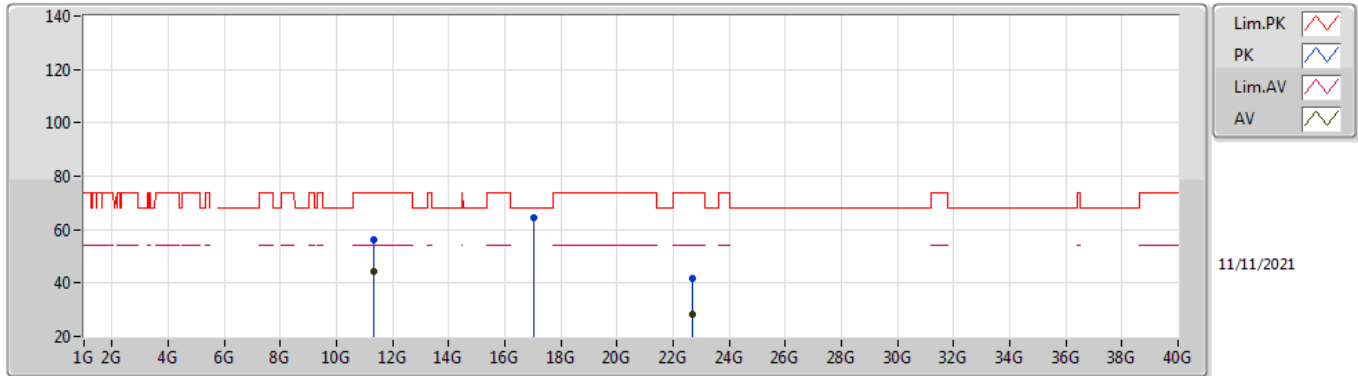

802.11ax HEW40_Nss1,(MCS0)_4TX

5670MHz_TX

Type	Freq (Hz)	Level (dBuV/m)	Limit (dBuV/m)	Margin (dB)	Factor (dB)	Dist (m)	Condition	Azimuth (°)	Height (m)	Comment	Raw (dBuV)	AF (dB)	CL (dB)	PA (dB)
AV	11.33992G	44.11	54.00	-9.89	18.44	3	Horizontal	27	1.50	-	25.67	39.72	12.77	34.05
AV	22.66662G	28.49	54.00	-25.51	-8.41	3	Horizontal	289	2.09	-	36.90	39.20	17.76	55.83
PK	11.33592G	56.08	74.00	-17.92	18.43	3	Horizontal	27	1.50	-	37.65	39.71	12.77	34.05
PK	17.01984G	64.28	68.20	-3.92	21.85	3	Horizontal	166	1.77	-	42.43	39.62	15.55	33.32
PK	22.6668G	41.95	74.00	-32.05	-8.41	3	Horizontal	289	2.09	-	50.36	39.20	17.76	55.83