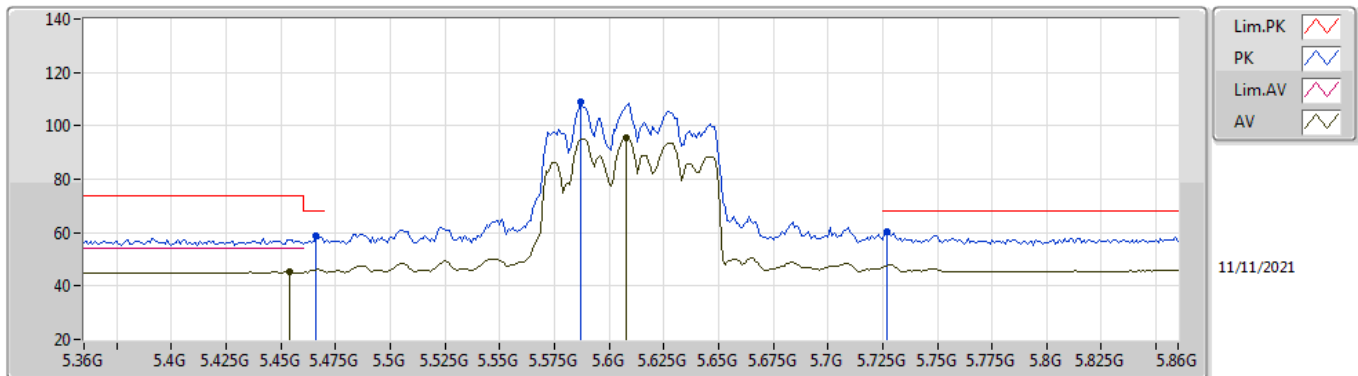

802.11ax HEW80_Nss1,(MCS0)_4TX

5610MHz_TX

Type	Freq (Hz)	Level (dBuV/m)	Limit (dBuV/m)	Margin (dB)	Factor (dB)	Dist (m)	Condition	Azimuth (°)	Height (m)	Comment	Raw (dBuV)	AF (dB)	CL (dB)	PA (dB)
AV	5.454G	45.23	54.00	-8.77	6.87	3	Vertical	5	2.95	-	38.36	31.71	9.34	34.18
AV	5.608G	95.71	Inf	-Inf	6.94	3	Vertical	5	2.95	-	88.77	31.68	9.46	34.20
PK	5.466G	58.60	68.20	-9.60	6.90	3	Vertical	5	2.95	-	51.70	31.73	9.35	34.18
PK	5.587G	108.78	Inf	-Inf	6.98	3	Vertical	5	2.95	-	101.80	31.73	9.45	34.20
PK	5.727G	60.15	68.20	-8.05	7.25	3	Vertical	5	2.95	-	52.90	31.95	9.50	34.20