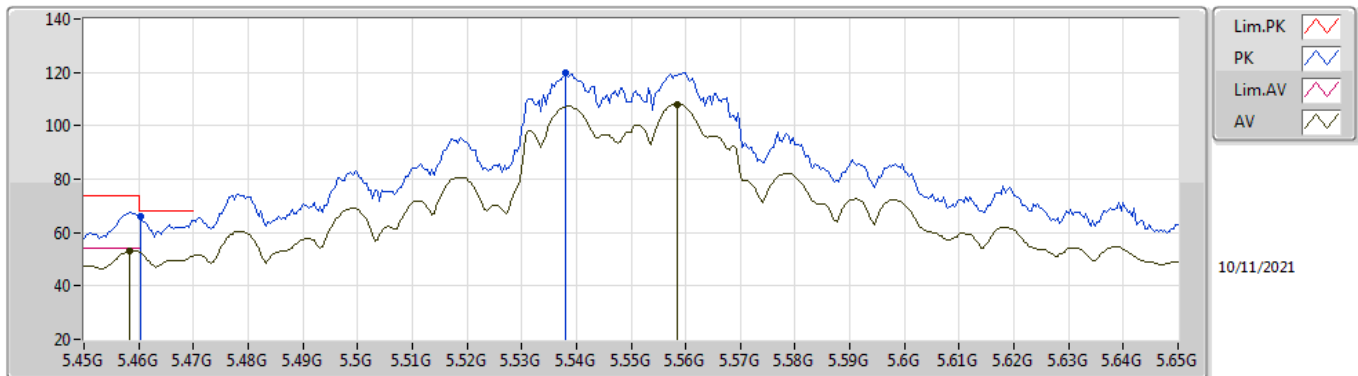

802.11ax HEW40_Nss1,(MCS0)_4TX

5550MHz_TX

Type	Freq (Hz)	Level (dBuV/m)	Limit (dBuV/m)	Margin (dB)	Factor (dB)	Dist (m)	Condition	Azimuth (°)	Height (m)	Comment	Raw (dBuV)	AF (dB)	CL (dB)	PA (dB)
AV	5.4584G	53.18	54.00	-0.82	6.89	3	Horizontal	318	1.21	-	46.29	31.72	9.35	34.18
AV	5.5584G	108.03	Inf	-Inf	7.02	3	Horizontal	318	1.21	-	101.01	31.78	9.43	34.19
PK	5.4604G	65.88	68.20	-2.32	6.89	3	Horizontal	318	1.21	-	58.99	31.72	9.35	34.18
PK	5.538G	119.84	Inf	-Inf	7.02	3	Horizontal	318	1.21	-	112.82	31.80	9.41	34.19