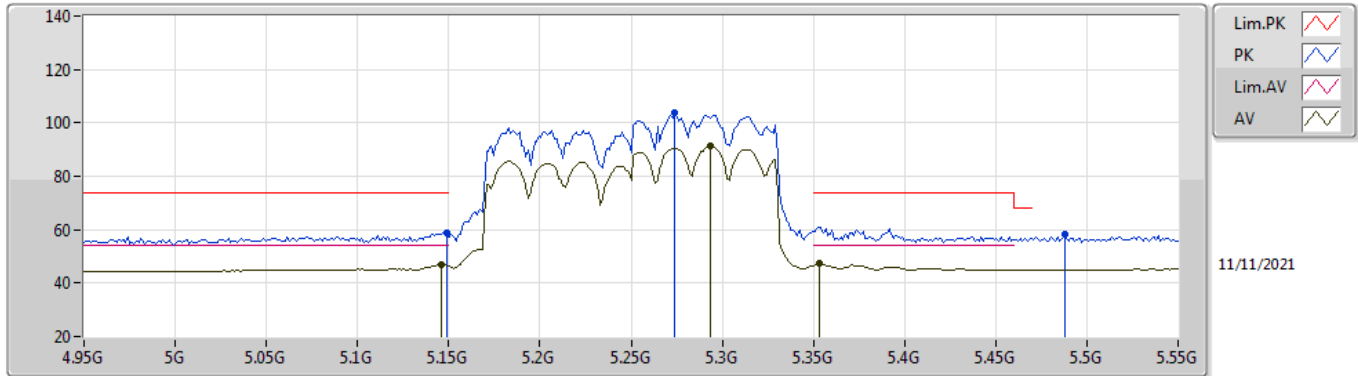

802.11ax HEW80+80_Nss1,(MCS0)_4TX

#5210MHz,#5290MHz_TX

Type	Freq (Hz)	Level (dBuV/m)	Limit (dBuV/m)	Margin (dB)	Factor (dB)	Dist (m)	Condition	Azimuth (°)	Height (m)	Comment	Raw (dBuV)	AF (dB)	CL (dB)	PA (dB)
AV	5.1456G	46.86	54.00	-7.14	6.84	3	Vertical	31	1.04	-	40.02	31.90	9.07	34.13
AV	5.2932G	91.31	Inf	-Inf	6.34	3	Vertical	31	1.04	-	84.97	31.31	9.18	34.15
AV	5.3532G	47.16	54.00	-6.84	6.42	3	Vertical	31	1.04	-	40.74	31.33	9.25	34.16
PK	5.1492G	58.88	74.00	-15.12	6.84	3	Vertical	31	1.04	-	52.04	31.90	9.07	34.13
PK	5.274G	103.71	Inf	-Inf	6.36	3	Vertical	31	1.04	-	97.35	31.35	9.16	34.15
PK	5.4876G	58.15	68.20	-10.05	6.96	3	Vertical	31	1.04	-	51.19	31.78	9.37	34.19