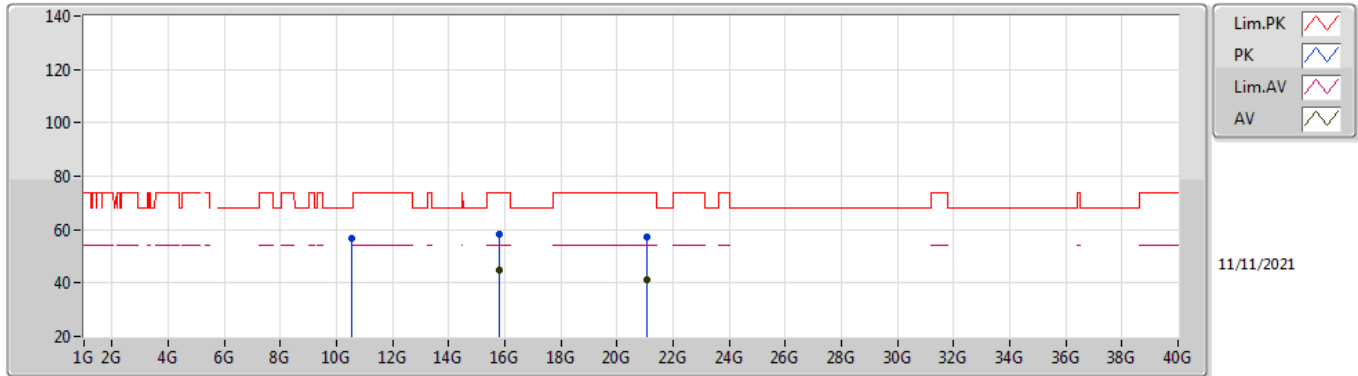

802.11ax HEW40_Nss1,(MCS0)_4TX

5270MHz_TX

Type	Freq (Hz)	Level (dBuV/m)	Limit (dBuV/m)	Margin (dB)	Factor (dB)	Dist (m)	Condition	Azimuth (°)	Height (m)	Comment	Raw (dBuV)	AF (dB)	CL (dB)	PA (dB)
AV	15.81744G	44.65	54.00	-9.35	17.45	3	Vertical	120	1.50	-	27.20	37.15	14.89	34.59
AV	21.08228G	41.16	54.00	-12.84	-8.26	3	Vertical	1	1.78	-	49.42	38.60	17.08	54.40
PK	10.55616G	56.96	68.20	-11.24	17.70	3	Vertical	4	1.89	-	39.26	39.70	12.44	34.44
PK	15.80064G	58.43	74.00	-15.57	17.51	3	Vertical	120	1.50	-	40.92	37.20	14.89	34.58
PK	21.0827G	57.30	74.00	-16.70	-8.26	3	Vertical	1	1.78	-	65.56	38.60	17.08	54.40