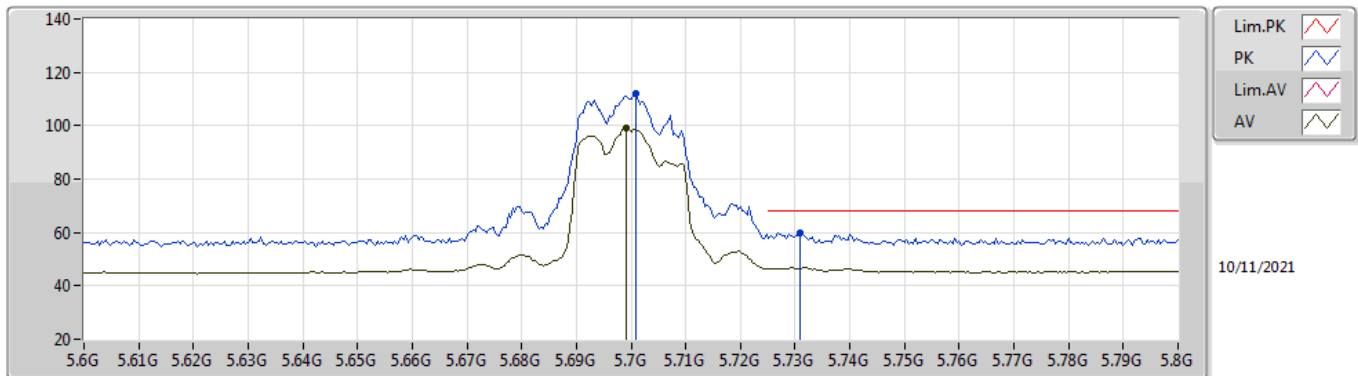

802.11ax HEW20_Nss1,(MCS0)_4TX

5700MHz_TX

Type	Freq (Hz)	Level (dBuV/m)	Limit (dBuV/m)	Margin (dB)	Factor (dB)	Dist (m)	Condition	Azimuth (°)	Height (m)	Comment	Raw (dBuV)	AF (dB)	CL (dB)	PA (dB)
AV	5.6992G	98.94	Inf	-Inf	7.19	3	Vertical	-0	1.00	-	91.75	31.90	9.49	34.20
PK	5.7008G	111.95	Inf	-Inf	7.19	3	Vertical	-0	1.00	-	104.76	31.90	9.49	34.20
PK	5.7308G	60.08	68.20	-8.12	7.26	3	Vertical	-0	1.00	-	52.82	31.96	9.50	34.20