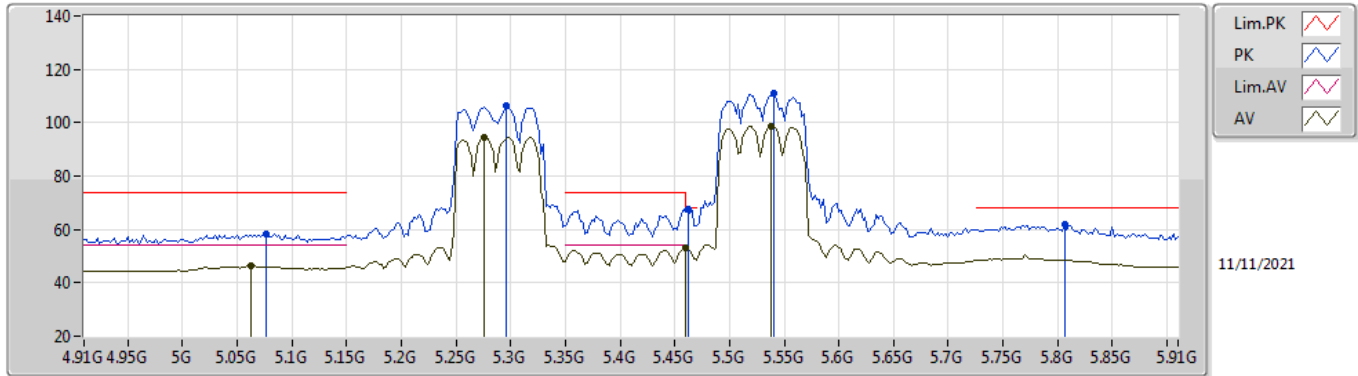

802.11ax HEW80+80_Nss1,(MCS0)_4TX

#5290MHz,#5530MHz_TX

Type	Freq (Hz)	Level (dBuV/m)	Limit (dBuV/m)	Margin (dB)	Factor (dB)	Dist (m)	Condition	Azimuth (°)	Height (m)	Comment	Raw (dBuV)	AF (dB)	CL (dB)	PA (dB)
AV	5.062G	46.44	54.00	-7.56	6.77	3	Horizontal	308	1.00	-	39.67	31.82	9.06	34.11
AV	5.276G	94.38	Inf	-Inf	6.36	3	Horizontal	308	1.00	-	88.02	31.35	9.16	34.15
AV	5.46G	53.02	54.00	-0.98	6.89	3	Horizontal	308	1.00	-	46.13	31.72	9.35	34.18
AV	5.538G	98.76	Inf	-Inf	7.02	3	Horizontal	308	1.00	-	91.74	31.80	9.41	34.19
PK	5.076G	58.40	74.00	-15.60	6.80	3	Horizontal	308	1.00	-	51.60	31.85	9.06	34.11
PK	5.296G	106.48	Inf	-Inf	6.35	3	Horizontal	308	1.00	-	100.13	31.31	9.19	34.15
PK	5.462G	67.84	68.20	-0.36	6.89	3	Horizontal	308	1.00	-	60.95	31.72	9.35	34.18
PK	5.54G	110.88	Inf	-Inf	7.02	3	Horizontal	308	1.00	-	103.86	31.80	9.41	34.19
PK	5.806G	61.66	68.20	-6.54	7.43	3	Horizontal	308	1.00	-	54.23	32.12	9.52	34.21