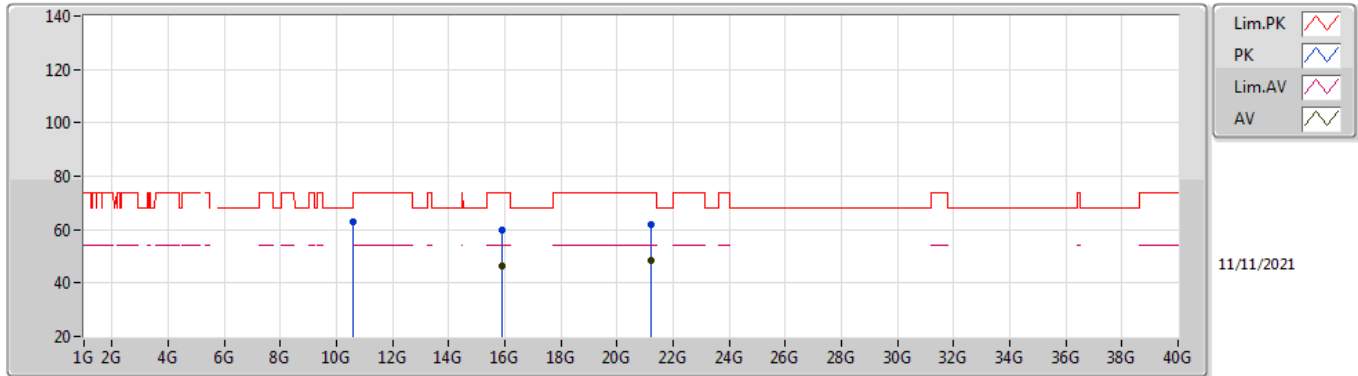

802.11a_Nss1,(6Mbps)_4TX

5300MHz_TX

Type	Freq (Hz)	Level (dBuV/m)	Limit (dBuV/m)	Margin (dB)	Factor (dB)	Dist (m)	Condition	Azimuth (°)	Height (m)	Comment	Raw (dBuV)	AF (dB)	CL (dB)	PA (dB)
AV	15.89732G	46.60	54.00	-7.40	17.20	3	Horizontal	303	2.14	-	29.40	36.91	14.92	34.63
AV	21.20176G	48.52	54.00	-5.48	-8.20	3	Horizontal	2	1.71	-	56.72	38.60	17.14	54.40
PK	10.59712G	63.10	68.20	-5.10	17.76	3	Horizontal	312	1.82	-	45.34	39.70	12.46	34.40
PK	15.89104G	59.75	74.00	-14.25	17.22	3	Horizontal	303	2.14	-	42.53	36.93	14.92	34.63
PK	21.20272G	61.80	74.00	-12.20	-8.19	3	Horizontal	2	1.71	-	69.99	38.60	17.15	54.40