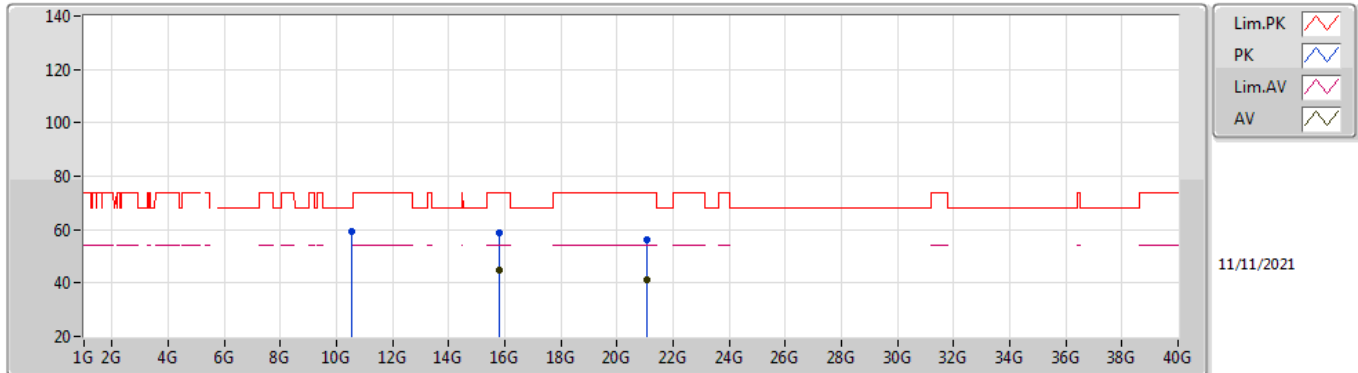

802.11ax HEW40_Nss1,(MCS0)_4TX

5270MHz_TX

Type	Freq (Hz)	Level (dBuV/m)	Limit (dBuV/m)	Margin (dB)	Factor (dB)	Dist (m)	Condition	Azimuth (°)	Height (m)	Comment	Raw (dBuV)	AF (dB)	CL (dB)	PA (dB)
AV	15.81848G	44.66	54.00	-9.34	17.44	3	Horizontal	229	1.50	-	27.22	37.14	14.89	34.59
AV	21.07634G	41.14	54.00	-12.86	-8.26	3	Horizontal	1	1.68	-	49.40	38.60	17.08	54.40
PK	10.53888G	59.22	68.20	-8.98	17.68	3	Horizontal	307	1.78	-	41.54	39.70	12.44	34.46
PK	15.80336G	58.77	74.00	-15.23	17.50	3	Horizontal	229	1.50	-	41.27	37.19	14.89	34.58
PK	21.0743G	55.96	74.00	-18.04	-8.26	3	Horizontal	1	1.68	-	64.22	38.60	17.08	54.40