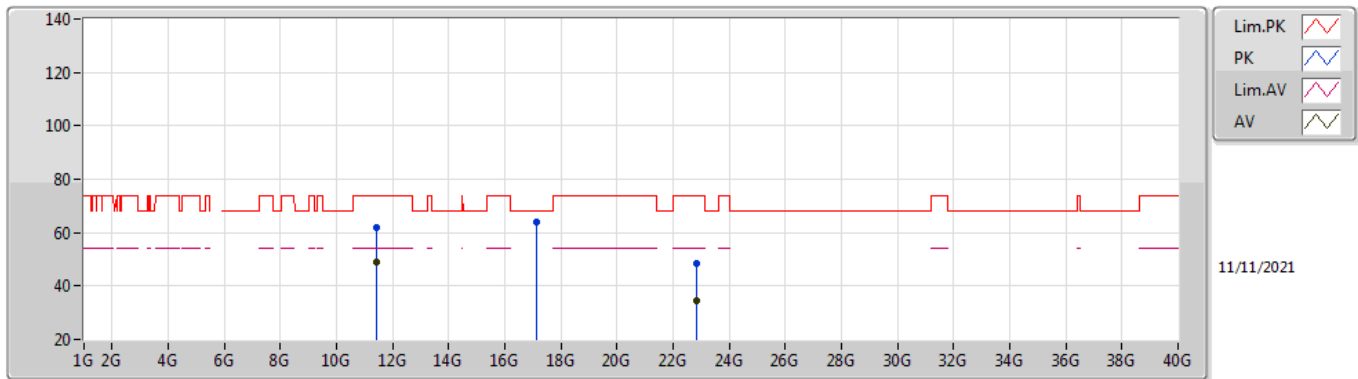

802.11ax HEW40_Nss1,(MCS0)_4TX
5710MHz Straddle 5.47-5.725GHz_TX

Type	Freq (Hz)	Level (dBuV/m)	Limit (dBuV/m)	Margin (dB)	Factor (dB)	Dist (m)	Condition	Azimuth (°)	Height (m)	Comment	Raw (dBuV)	AF (dB)	CL (dB)	PA (dB)
AV	11.41336G	49.08	54.00	-4.92	18.67	3	Horizontal	73	2.54	-	30.41	39.93	12.80	34.06
AV	22.8478G	34.36	54.00	-19.64	-8.39	3	Horizontal	100	1.21	-	42.75	39.42	17.82	56.09
PK	11.41416G	61.93	74.00	-12.07	18.67	3	Horizontal	73	2.54	-	43.26	39.93	12.80	34.06
PK	17.13288G	64.12	68.20	-4.08	21.94	3	Horizontal	324	1.05	-	42.18	39.63	15.61	33.30
PK	22.8271G	48.35	74.00	-25.65	-8.40	3	Horizontal	100	1.21	-	56.75	39.39	17.81	56.06