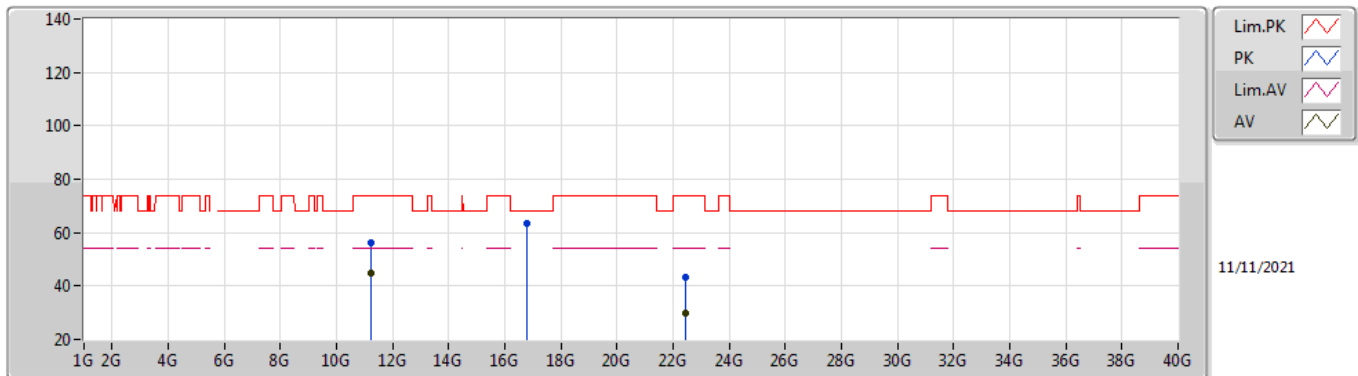

802.11ax HEW80_Nss1,(MCS0)_4TX

5610MHz_TX

Type	Freq (Hz)	Level (dBuV/m)	Limit (dBuV/m)	Margin (dB)	Factor (dB)	Dist (m)	Condition	Azimuth (°)	Height (m)	Comment	Raw (dBuV)	AF (dB)	CL (dB)	PA (dB)
AV	11.22G	44.91	54.00	-9.09	18.19	3	Vertical	7	2.78	-	26.72	39.52	12.72	34.05
AV	22.43274G	30.02	54.00	-23.98	-8.52	3	Vertical	337	2.28	-	38.54	38.97	17.69	55.64
PK	11.22032G	56.33	74.00	-17.67	18.19	3	Vertical	7	2.78	-	38.14	39.52	12.72	34.05
PK	16.79016G	63.39	68.20	-4.81	21.21	3	Vertical	350	1.06	-	42.18	39.56	15.41	33.76
PK	22.44414G	43.15	74.00	-30.85	-8.49	3	Vertical	337	2.28	-	51.64	38.98	17.70	55.63