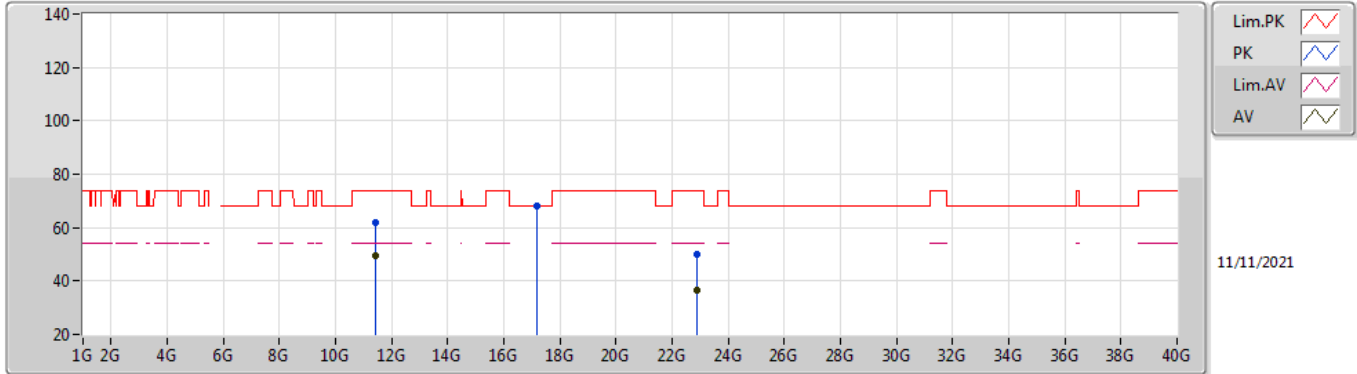

802.11a_Nss1,(6Mbps)_4TX

5720MHz Straddle 5.47-5.725GHz_TX

Type	Freq (Hz)	Level (dBuV/m)	Limit (dBuV/m)	Margin (dB)	Factor (dB)	Dist (m)	Condition	Azimuth (°)	Height (m)	Comment	Raw (dBuV)	AF (dB)	CL (dB)	PA (dB)
AV	11.43996G	49.52	54.00	-4.48	18.73	3	Vertical	0	1.88	-	30.79	39.98	12.81	34.06
AV	22.87346G	36.52	54.00	-17.48	-8.38	3	Vertical	360	1.66	-	44.90	39.45	17.83	56.12
PK	11.44056G	62.09	74.00	-11.91	18.74	3	Vertical	0	1.88	-	43.35	39.98	12.82	34.06
PK	17.16024G	68.00	68.20	-0.20	21.92	3	Vertical	360	2.71	-	46.08	39.58	15.63	33.29
PK	22.87226G	50.21	74.00	-23.79	-8.38	3	Vertical	360	1.66	-	58.59	39.45	17.83	56.12