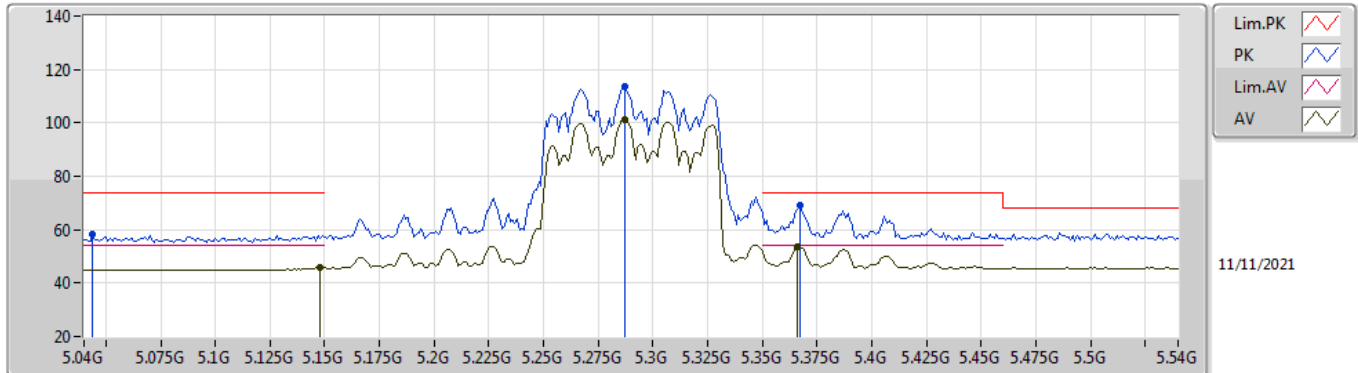

802.11ax HEW80_Nss1,(MCS0)_4TX

5290MHz_TX

Type	Freq (Hz)	Level (dBuV/m)	Limit (dBuV/m)	Margin (dB)	Factor (dB)	Dist (m)	Condition	Azimuth (°)	Height (m)	Comment	Raw (dBuV)	AF (dB)	CL (dB)	PA (dB)
AV	5.148G	45.85	54.00	-8.15	6.84	3	Horizontal	312	2.30	-	39.01	31.90	9.07	34.13
AV	5.287G	101.30	Inf	-Inf	6.36	3	Horizontal	312	2.30	-	94.94	31.33	9.18	34.15
AV	5.366G	53.43	54.00	-0.57	6.52	3	Horizontal	312	2.30	-	46.91	31.43	9.26	34.17
PK	5.044G	58.03	74.00	-15.97	6.71	3	Horizontal	312	2.30	-	51.32	31.76	9.06	34.11
PK	5.287G	113.87	Inf	-Inf	6.36	3	Horizontal	312	2.30	-	107.51	31.33	9.18	34.15
PK	5.367G	69.12	74.00	-4.88	6.53	3	Horizontal	312	2.30	-	62.59	31.44	9.26	34.17