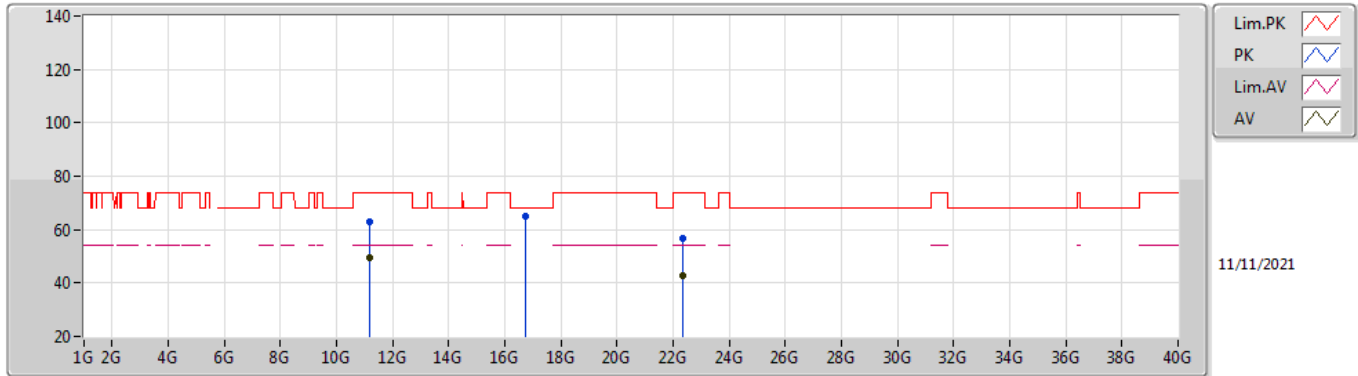

802.11ax HEW20_Nss1,(MCS0)_4TX

5580MHz_TX

Type	Freq (Hz)	Level (dBuV/m)	Limit (dBuV/m)	Margin (dB)	Factor (dB)	Dist (m)	Condition	Azimuth (°)	Height (m)	Comment	Raw (dBuV)	AF (dB)	CL (dB)	PA (dB)
AV	11.162G	49.64	54.00	-4.36	18.30	3	Vertical	4	2.40	-	31.34	39.65	12.70	34.05
AV	22.32102G	42.83	54.00	-11.17	-8.66	3	Vertical	15	1.38	-	51.49	38.93	17.66	55.71
PK	11.16292G	62.74	74.00	-11.26	18.30	3	Vertical	4	2.40	-	44.44	39.65	12.70	34.05
PK	16.73912G	65.10	68.20	-3.10	20.87	3	Vertical	40	3.00	-	44.23	39.36	15.38	33.87
PK	22.32138G	56.60	74.00	-17.40	-8.66	3	Vertical	15	1.38	-	65.26	38.93	17.66	55.71