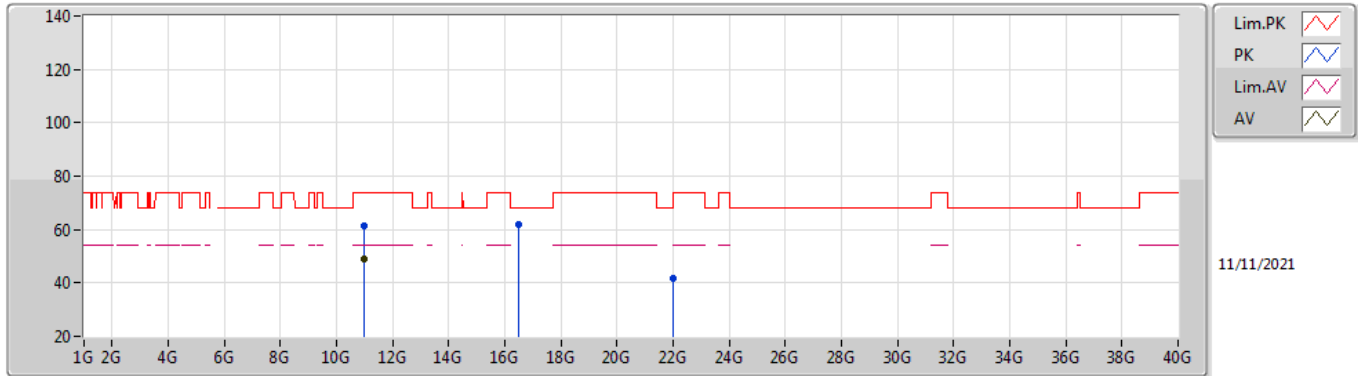

802.11a_Nss1,(6Mbps)_4TX

5500MHz_TX

Type	Freq (Hz)	Level (dBuV/m)	Limit (dBuV/m)	Margin (dB)	Factor (dB)	Dist (m)	Condition	Azimuth (°)	Height (m)	Comment	Raw (dBuV)	AF (dB)	CL (dB)	PA (dB)
AV	10.99984G	49.13	54.00	-4.87	18.89	3	Horizontal	295	1.83	-	30.24	40.30	12.63	34.04
PK	10.9976G	61.47	74.00	-12.53	18.89	3	Horizontal	295	1.83	-	42.58	40.30	12.63	34.04
PK	16.496G	61.96	68.20	-6.24	19.46	3	Horizontal	236	1.50	-	42.50	38.58	15.24	34.36
PK	22.00016G	41.56	68.20	-26.64	-8.98	3	Horizontal	330	1.36	-	50.54	38.90	17.56	55.90