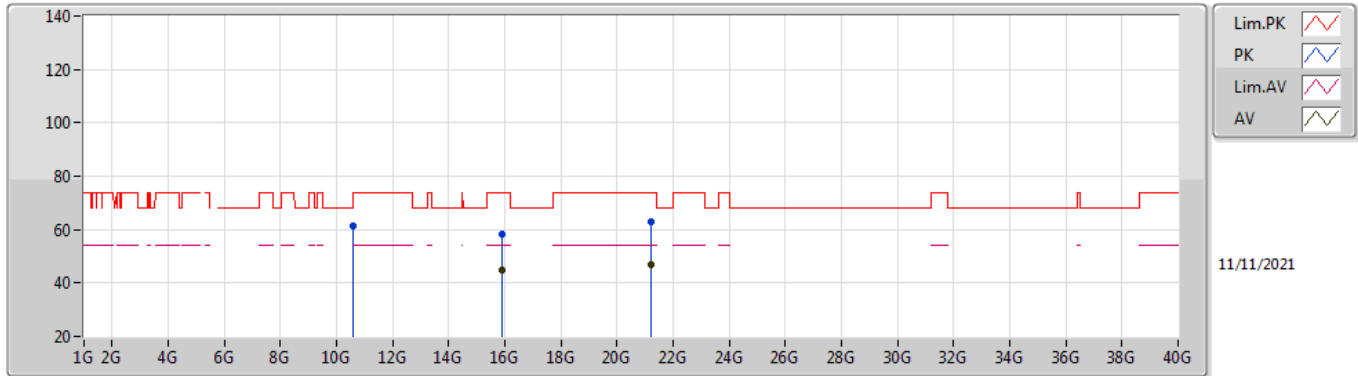

802.11ax HEW20_Nss1,(MCS0)_4TX

5300MHz_TX

Type	Freq (Hz)	Level (dBuV/m)	Limit (dBuV/m)	Margin (dB)	Factor (dB)	Dist (m)	Condition	Azimuth (°)	Height (m)	Comment	Raw (dBuV)	AF (dB)	CL (dB)	PA (dB)
AV	15.90956G	44.90	54.00	-9.10	17.20	3	Horizontal	145	1.50	-	27.70	36.92	14.92	34.64
AV	21.19616G	46.99	54.00	-7.01	-8.20	3	Horizontal	-0	1.70	-	55.19	38.60	17.14	54.40
PK	10.59864G	61.25	68.20	-6.95	17.76	3	Horizontal	310	1.83	-	43.49	39.70	12.46	34.40
PK	15.90768G	58.16	74.00	-15.84	17.20	3	Horizontal	145	1.50	-	40.96	36.92	14.92	34.64
PK	21.1961G	62.98	74.00	-11.02	-8.20	3	Horizontal	-0	1.70	-	71.18	38.60	17.14	54.40