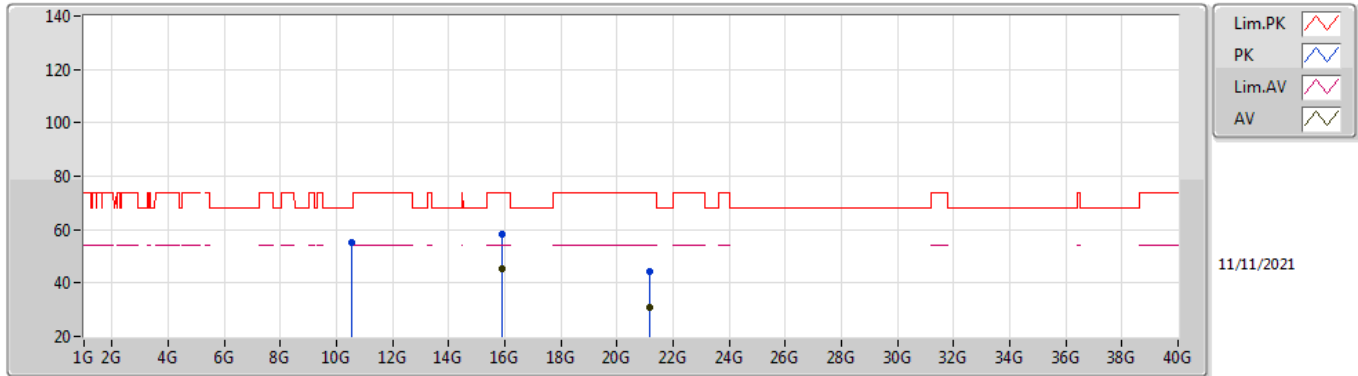

802.11ax HEW80_Nss1,(MCS0)_4TX

5290MHz_TX

Type	Freq (Hz)	Level (dBuV/m)	Limit (dBuV/m)	Margin (dB)	Factor (dB)	Dist (m)	Condition	Azimuth (°)	Height (m)	Comment	Raw (dBuV)	AF (dB)	CL (dB)	PA (dB)
AV	15.9044G	45.09	54.00	-8.91	17.19	3	Vertical	292	1.50	-	27.90	36.91	14.92	34.64
AV	21.14512G	30.83	54.00	-23.17	-8.22	3	Vertical	286	1.99	-	39.05	38.60	17.12	54.40
PK	10.5472G	55.34	68.20	-12.86	17.69	3	Vertical	170	2.73	-	37.65	39.70	12.44	34.45
PK	15.89912G	58.39	74.00	-15.61	17.19	3	Vertical	292	1.50	-	41.20	36.90	14.92	34.63
PK	21.16174G	44.09	74.00	-29.91	-8.22	3	Vertical	286	1.99	-	52.31	38.60	17.12	54.40