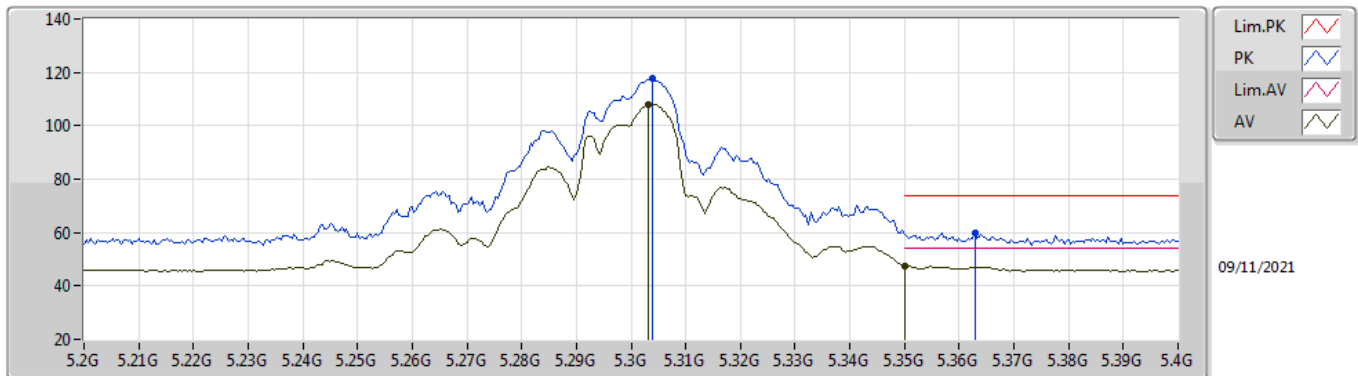

802.11a_Nss1,(6Mbps)_4TX

5300MHz_TX

Type	Freq (Hz)	Level (dBuV/m)	Limit (dBuV/m)	Margin (dB)	Factor (dB)	Dist (m)	Condition	Azimuth (°)	Height (m)	Comment	Raw (dBuV)	AF (dB)	CL (dB)	PA (dB)
AV	5.3032G	108.13	Inf	-Inf	6.34	3	Vertical	2	2.69	-	101.79	31.30	9.19	34.15
AV	5.35G	47.45	54.00	-6.55	6.39	3	Vertical	2	2.69	-	41.06	31.30	9.25	34.16
PK	5.304G	117.60	Inf	-Inf	6.34	3	Vertical	2	2.69	-	111.26	31.30	9.19	34.15
PK	5.3628G	60.04	74.00	-13.96	6.49	3	Vertical	2	2.69	-	53.55	31.40	9.26	34.17