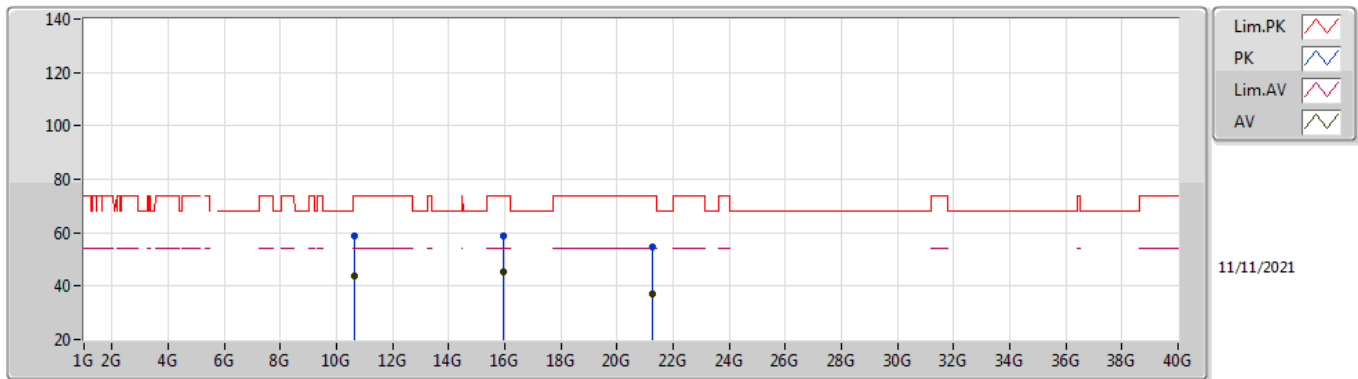

802.11ax HEW20\_Nss1,(MCS0)\_4TX

5320MHz\_TX

| Type | Freq (Hz) | Level (dBuV/m) | Limit (dBuV/m) | Margin (dB) | Factor (dB) | Dist (m) | Condition | Azimuth (°) | Height (m) | Comment | Raw (dBuV) | AF (dB) | CL (dB) | PA (dB) |
|------|-----------|----------------|----------------|-------------|-------------|----------|-----------|-------------|------------|---------|------------|---------|---------|---------|
| AV   | 10.63676G | 43.86          | 54.00          | -10.14      | 17.81       | 3        | Vertical  | 3           | 1.66       | -       | 26.05      | 39.70   | 12.48   | 34.37   |
| AV   | 15.9664G  | 45.50          | 54.00          | -8.50       | 17.30       | 3        | Vertical  | 233         | 1.50       | -       | 28.20      | 37.03   | 14.94   | 34.67   |
| AV   | 21.27568G | 37.04          | 54.00          | -16.96      | -8.12       | 3        | Vertical  | 6           | 1.50       | -       | 45.16      | 38.64   | 17.18   | 54.40   |
| PK   | 10.63732G | 58.91          | 74.00          | -15.09      | 17.81       | 3        | Vertical  | 3           | 1.66       | -       | 41.10      | 39.70   | 12.48   | 34.37   |
| PK   | 15.96996G | 59.03          | 74.00          | -14.97      | 17.31       | 3        | Vertical  | 233         | 1.50       | -       | 41.72      | 37.04   | 14.94   | 34.67   |
| PK   | 21.2755G  | 54.62          | 74.00          | -19.38      | -8.12       | 3        | Vertical  | 6           | 1.50       | -       | 62.74      | 38.64   | 17.18   | 54.40   |