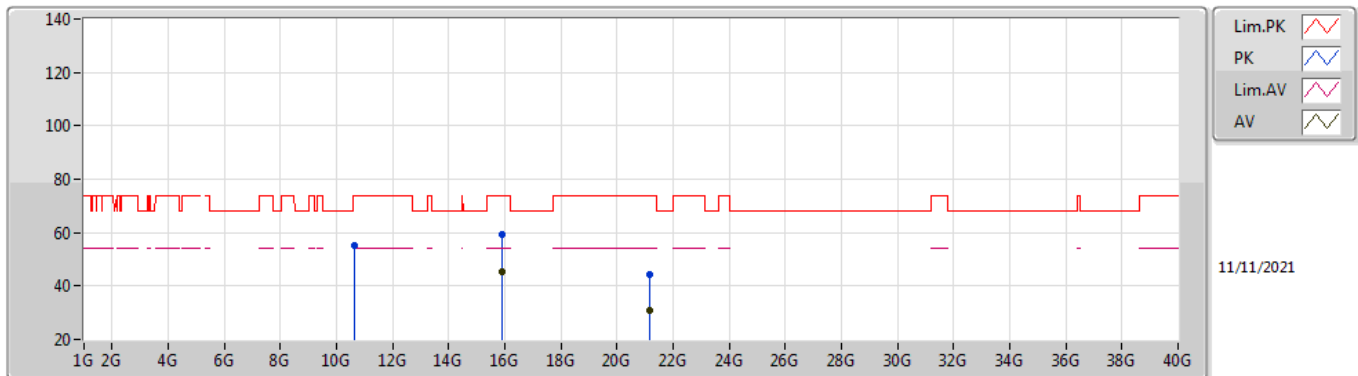

802.11ax HEW80_Nss1,(MCS0)_4TX

5290MHz_TX

Type	Freq (Hz)	Level (dBuV/m)	Limit (dBuV/m)	Margin (dB)	Factor (dB)	Dist (m)	Condition	Azimuth (°)	Height (m)	Comment	Raw (dBuV)	AF (dB)	CL (dB)	PA (dB)
AV	15.90712G	45.19	54.00	-8.81	17.19	3	Horizontal	221	3.00	-	28.00	36.91	14.92	34.64
AV	21.14524G	30.73	54.00	-23.27	-8.22	3	Horizontal	342	1.37	-	38.95	38.60	17.12	54.40
PK	10.61552G	55.22	74.00	-18.78	17.78	3	Horizontal	266	1.67	-	37.44	39.70	12.47	34.39
PK	15.90936G	59.07	74.00	-14.93	17.20	3	Horizontal	221	3.00	-	41.87	36.92	14.92	34.64
PK	21.1504G	44.23	74.00	-29.77	-8.22	3	Horizontal	342	1.37	-	52.45	38.60	17.12	54.40