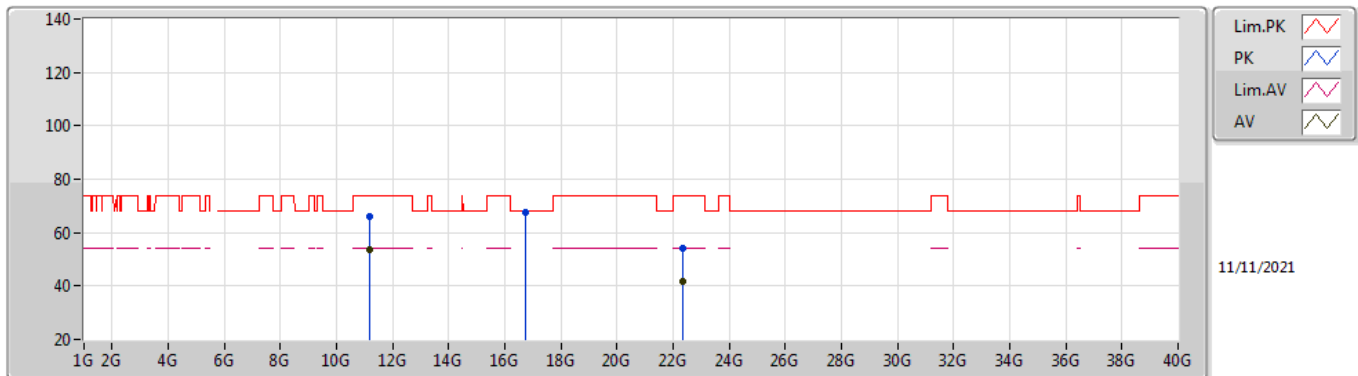

802.11a_Nss1,(6Mbps)_4TX

5580MHz_TX

Type	Freq (Hz)	Level (dBuV/m)	Limit (dBuV/m)	Margin (dB)	Factor (dB)	Dist (m)	Condition	Azimuth (°)	Height (m)	Comment	Raw (dBuV)	AF (dB)	CL (dB)	PA (dB)
AV	11.16016G	53.40	54.00	-0.60	18.31	3	Horizontal	297	1.76	-	35.09	39.66	12.70	34.05
AV	22.32368G	41.86	54.00	-12.14	-8.66	3	Horizontal	17	1.26	-	50.52	38.93	17.66	55.71
PK	11.16048G	65.99	74.00	-8.01	18.31	3	Horizontal	297	1.76	-	47.68	39.66	12.70	34.05
PK	16.74816G	67.64	68.20	-0.56	20.93	3	Horizontal	334	1.01	-	46.71	39.39	15.39	33.85
PK	22.324G	54.31	74.00	-19.69	-8.66	3	Horizontal	17	1.26	-	62.97	38.93	17.66	55.71