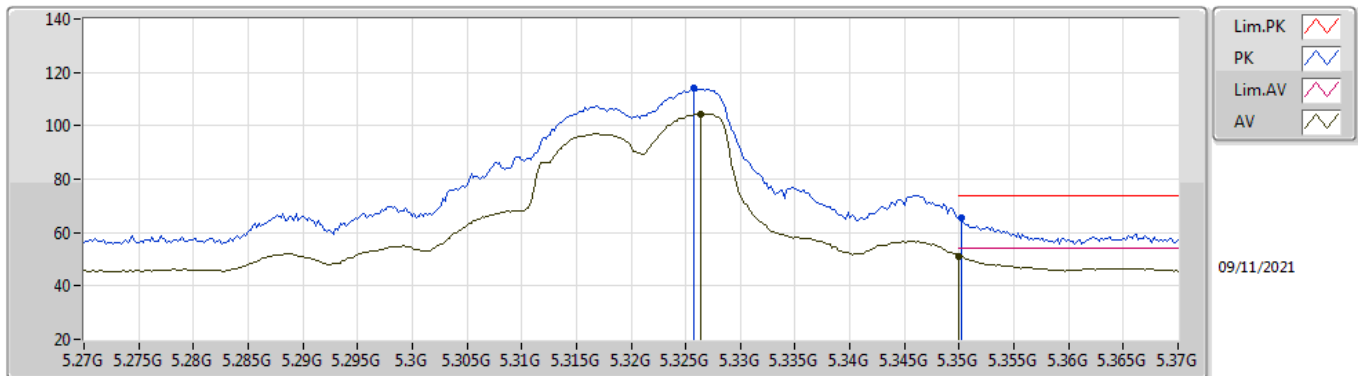

802.11a_Nss1,(6Mbps)_4TX

5320MHz_TX

Type	Freq (Hz)	Level (dBuV/m)	Limit (dBuV/m)	Margin (dB)	Factor (dB)	Dist (m)	Condition	Azimuth (°)	Height (m)	Comment	Raw (dBuV)	AF (dB)	CL (dB)	PA (dB)
AV	5.3264G	104.55	Inf	-Inf	6.36	3	Vertical	341	2.94	-	98.19	31.30	9.22	34.16
AV	5.35G	50.93	54.00	-3.07	6.39	3	Vertical	341	2.94	-	44.54	31.30	9.25	34.16
PK	5.3258G	113.92	Inf	-Inf	6.36	3	Vertical	341	2.94	-	107.56	31.30	9.22	34.16
PK	5.3502G	65.66	74.00	-8.34	6.39	3	Vertical	341	2.94	-	59.27	31.30	9.25	34.16