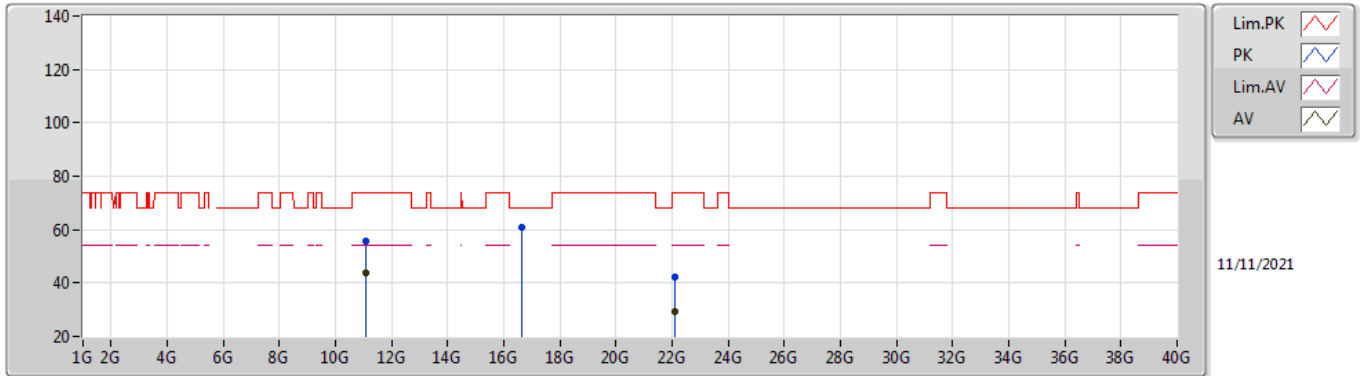

802.11ax HEW80_Nss1,(MCS0)_4TX

5530MHz_TX

Type	Freq (Hz)	Level (dBuV/m)	Limit (dBuV/m)	Margin (dB)	Factor (dB)	Dist (m)	Condition	Azimuth (°)	Height (m)	Comment	Raw (dBuV)	AF (dB)	CL (dB)	PA (dB)
AV	11.06G	43.96	54.00	-10.04	18.68	3	Vertical	354	1.50	-	25.28	40.06	12.66	34.04
AV	22.10632G	29.35	54.00	-24.65	-8.89	3	Vertical	152	1.05	-	38.24	38.90	17.59	55.84
PK	11.06032G	55.90	74.00	-18.10	18.68	3	Vertical	354	1.50	-	37.22	40.06	12.66	34.04
PK	16.62456G	61.11	68.20	-7.09	19.67	3	Vertical	22	1.20	-	41.44	38.45	15.32	34.10
PK	22.10638G	42.14	74.00	-31.86	-8.89	3	Vertical	152	1.05	-	51.03	38.90	17.59	55.84