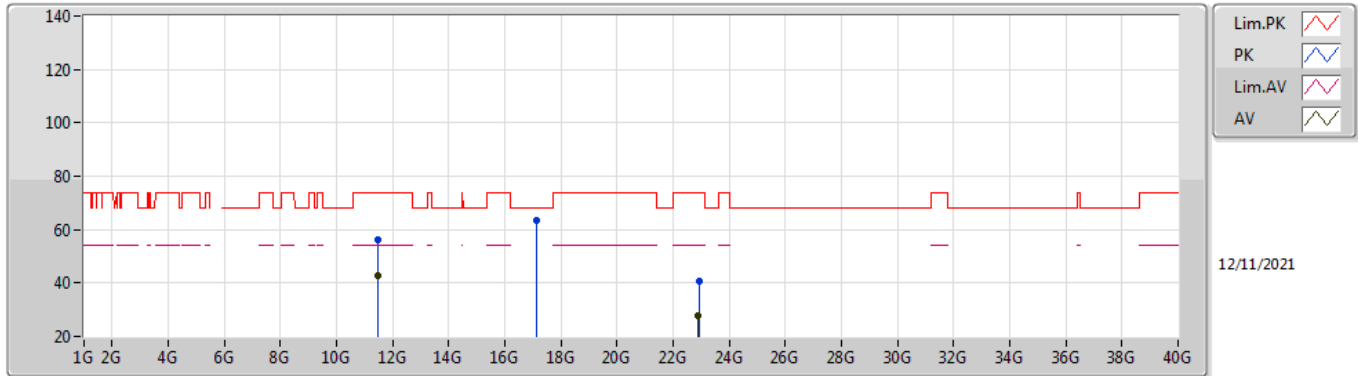

802.11ax HEW80+80_Nss1,(MCS0)_4TX

#5690MHz,#5775MHz Straddle 5.47-5.725GHz_TX

Type	Freq (Hz)	Level (dBuV/m)	Limit (dBuV/m)	Margin (dB)	Factor (dB)	Dist (m)	Condition	Azimuth (°)	Height (m)	Comment	Raw (dBuV)	AF (dB)	CL (dB)	PA (dB)
AV	11.49492G	42.65	54.00	-11.35	18.87	3	Horizontal	136	1.85	-	23.78	40.09	12.84	34.06
AV	22.9065G	27.90	54.00	-26.10	-8.38	3	Horizontal	307	1.50	-	36.28	39.49	17.84	56.17
PK	11.47996G	56.08	74.00	-17.92	18.83	3	Horizontal	136	1.85	-	37.25	40.06	12.83	34.06
PK	17.15194G	63.69	68.20	-4.51	21.93	3	Horizontal	325	2.11	-	41.76	39.60	15.62	33.29
PK	22.9114G	40.56	74.00	-33.44	-8.39	3	Horizontal	307	1.50	-	48.95	39.49	17.84	56.18