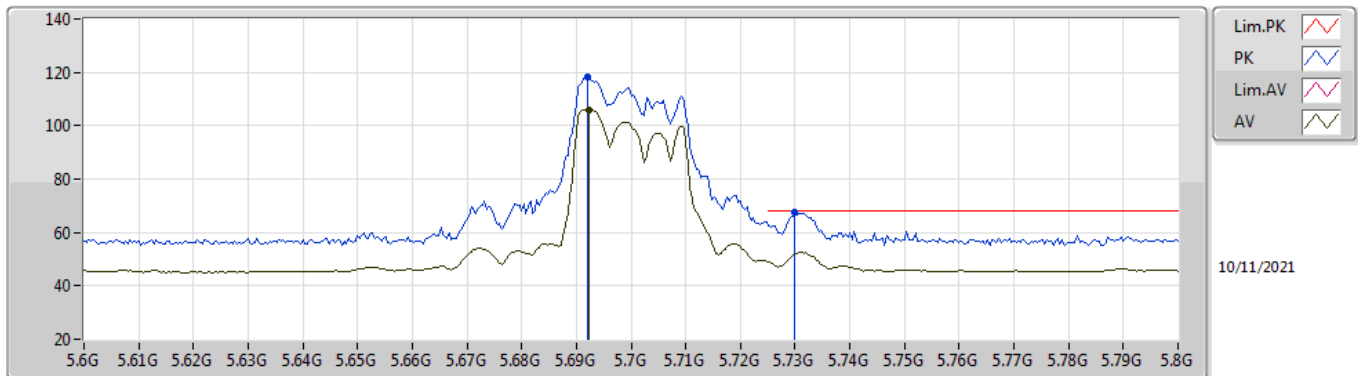

802.11ax HEW20_Nss1,(MCS0)_4TX

5700MHz_TX

Type	Freq (Hz)	Level (dBuV/m)	Limit (dBuV/m)	Margin (dB)	Factor (dB)	Dist (m)	Condition	Azimuth (°)	Height (m)	Comment	Raw (dBuV)	AF (dB)	CL (dB)	PA (dB)
AV	5.6924G	106.12	Inf	-Inf	7.14	3	Horizontal	317	2.72	-	98.98	31.85	9.49	34.20
PK	5.692G	118.43	Inf	-Inf	7.14	3	Horizontal	317	2.72	-	111.29	31.85	9.49	34.20
PK	5.73G	67.69	68.20	-0.51	7.26	3	Horizontal	317	2.72	-	60.43	31.96	9.50	34.20