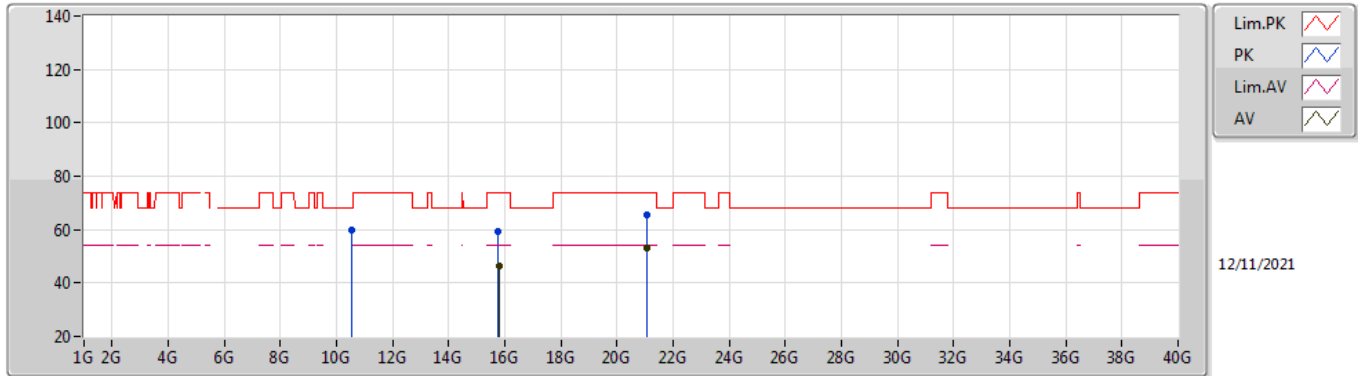

802.11a_Nss1,(6Mbps)_4TX

5260MHz_TX

Type	Freq (Hz)	Level (dBuV/m)	Limit (dBuV/m)	Margin (dB)	Factor (dB)	Dist (m)	Condition	Azimuth (°)	Height (m)	Comment	Raw (dBuV)	AF (dB)	CL (dB)	PA (dB)
AV	15.7809G	46.51	54.00	-7.49	17.61	3	Vertical	349	2.54	-	28.90	37.30	14.88	34.57
AV	21.04528G	53.17	54.00	-0.83	-8.28	3	Vertical	7	1.62	-	61.45	38.60	17.06	54.40
PK	10.5164G	59.82	68.20	-8.38	17.65	3	Vertical	4	1.67	-	42.17	39.70	12.43	34.48
PK	15.7685G	59.22	74.00	-14.78	17.68	3	Vertical	349	2.54	-	41.54	37.36	14.88	34.56
PK	21.04768G	65.66	74.00	-8.34	-8.28	3	Vertical	7	1.62	-	73.94	38.60	17.06	54.40