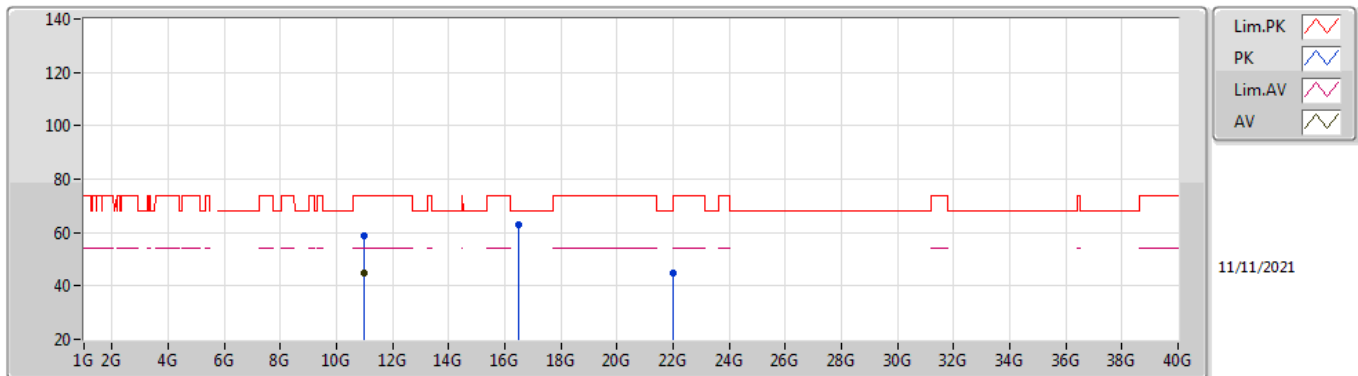

802.11ax HEW20_Nss1,(MCS0)_4TX

5500MHz_TX

Type	Freq (Hz)	Level (dBuV/m)	Limit (dBuV/m)	Margin (dB)	Factor (dB)	Dist (m)	Condition	Azimuth (°)	Height (m)	Comment	Raw (dBuV)	AF (dB)	CL (dB)	PA (dB)
AV	10.99788G	44.65	54.00	-9.35	18.89	3	Vertical	9	1.62	-	25.76	40.30	12.63	34.04
PK	10.99732G	58.84	74.00	-15.16	18.88	3	Vertical	9	1.62	-	39.96	40.29	12.63	34.04
PK	16.50524G	62.80	68.20	-5.40	19.48	3	Vertical	290	2.63	-	43.32	38.58	15.25	34.35
PK	21.99472G	44.82	68.20	-23.38	-8.96	3	Vertical	8	1.19	-	53.78	38.90	17.56	55.88