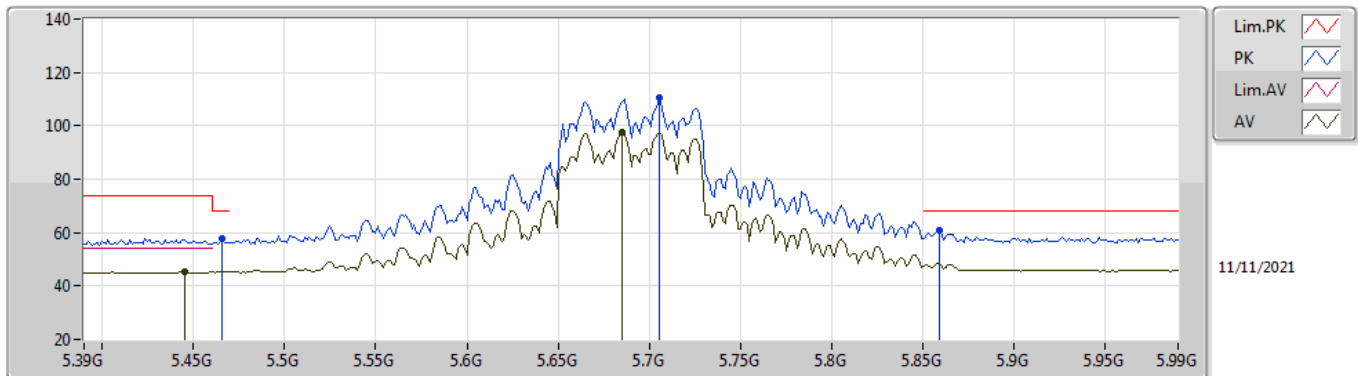

802.11ax HEW80_Nss1,(MCS0)_4TX

5690MHz Straddle 5.47-5.725GHz_TX

Type	Freq (Hz)	Level (dBuV/m)	Limit (dBuV/m)	Margin (dB)	Factor (dB)	Dist (m)	Condition	Azimuth (°)	Height (m)	Comment	Raw (dBuV)	AF (dB)	CL (dB)	PA (dB)
AV	5.4452G	45.21	54.00	-8.79	6.86	3	Vertical	14	1.00	-	38.35	31.70	9.34	34.18
AV	5.6852G	97.61	Inf	-Inf	7.10	3	Vertical	14	1.00	-	90.51	31.81	9.49	34.20
PK	5.4656G	57.96	68.20	-10.24	6.90	3	Vertical	14	1.00	-	51.06	31.73	9.35	34.18
PK	5.7056G	110.35	Inf	-Inf	7.20	3	Vertical	14	1.00	-	103.15	31.91	9.49	34.20
PK	5.8592G	60.76	68.20	-7.44	7.70	3	Vertical	14	1.00	-	53.06	32.34	9.57	34.21