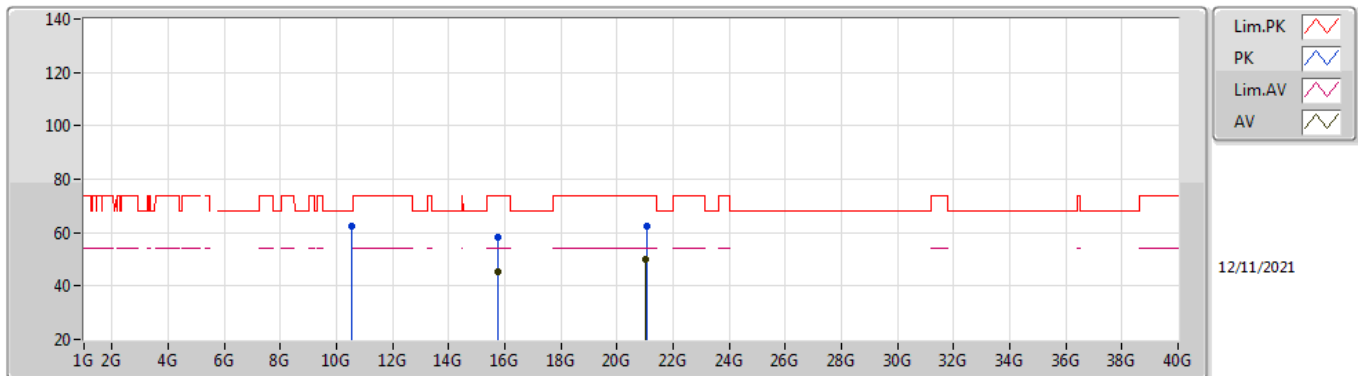

802.11a_Nss1,(6Mbps)_4TX

5260MHz_TX

Type	Freq (Hz)	Level (dBuV/m)	Limit (dBuV/m)	Margin (dB)	Factor (dB)	Dist (m)	Condition	Azimuth (°)	Height (m)	Comment	Raw (dBuV)	AF (dB)	CL (dB)	PA (dB)
AV	15.7786G	45.35	54.00	-8.65	17.62	3	Horizontal	340	2.97	-	27.73	37.31	14.88	34.57
AV	21.04064G	50.22	54.00	-3.78	-8.28	3	Horizontal	20	1.76	-	58.50	38.60	17.06	54.40
PK	10.5177G	62.35	68.20	-5.85	17.66	3	Horizontal	307	1.77	-	44.69	39.70	12.43	34.47
PK	15.7641G	58.28	74.00	-15.72	17.70	3	Horizontal	340	2.97	-	40.58	37.38	14.88	34.56
PK	21.04176G	62.25	74.00	-11.75	-8.28	3	Horizontal	20	1.76	-	70.53	38.60	17.06	54.40