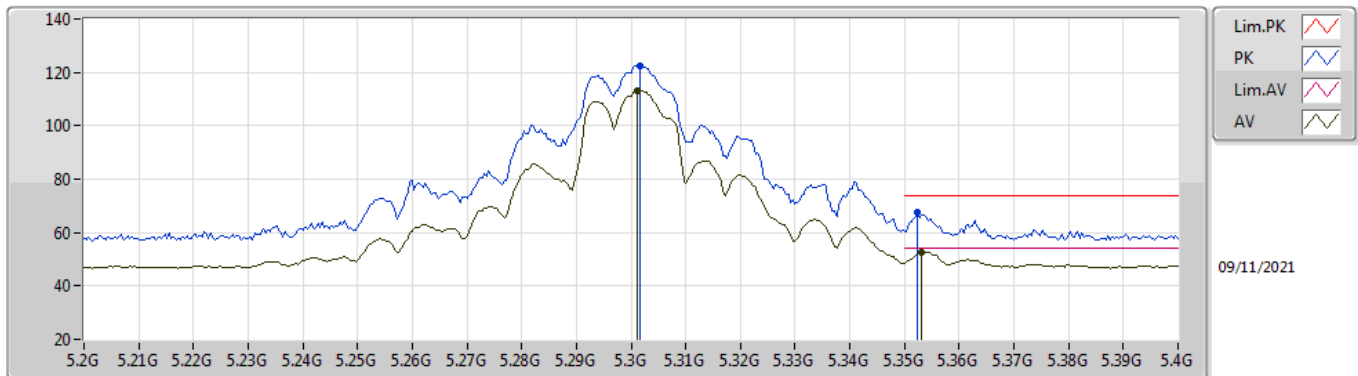

802.11a_Nss1,(6Mbps)_4TX

5300MHz_TX

Type	Freq (Hz)	Level (dBuV/m)	Limit (dBuV/m)	Margin (dB)	Factor (dB)	Dist (m)	Condition	Azimuth (°)	Height (m)	Comment	Raw (dBuV)	AF (dB)	CL (dB)	PA (dB)
AV	5.3012G	113.33	Inf	-Inf	6.34	3	Horizontal	319	2.75	-	106.99	31.30	9.19	34.15
AV	5.3532G	52.54	54.00	-1.46	6.42	3	Horizontal	319	2.75	-	46.12	31.33	9.25	34.16
PK	5.3016G	122.54	Inf	-Inf	6.34	3	Horizontal	319	2.75	-	116.20	31.30	9.19	34.15
PK	5.3524G	67.48	74.00	-6.52	6.41	3	Horizontal	319	2.75	-	61.07	31.32	9.25	34.16