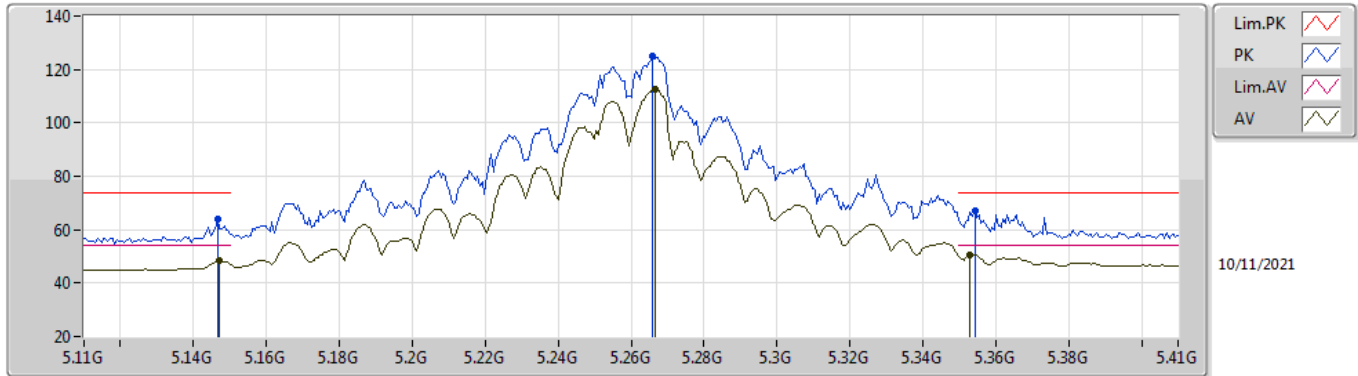

802.11ax HEW20_Nss1,(MCS0)_4TX

5260MHz_TX

Type	Freq (Hz)	Level (dBuV/m)	Limit (dBuV/m)	Margin (dB)	Factor (dB)	Dist (m)	Condition	Azimuth (°)	Height (m)	Comment	Raw (dBuV)	AF (dB)	CL (dB)	PA (dB)
AV	5.1472G	48.20	54.00	-5.80	6.84	3	Horizontal	305	2.18	-	41.36	31.90	9.07	34.13
AV	5.2666G	112.60	Inf	-Inf	6.37	3	Horizontal	305	2.18	-	106.23	31.37	9.15	34.15
AV	5.353G	50.66	54.00	-3.34	6.41	3	Horizontal	305	2.18	-	44.25	31.32	9.25	34.16
PK	5.1466G	63.91	74.00	-10.09	6.84	3	Horizontal	305	2.18	-	57.07	31.90	9.07	34.13
PK	5.266G	124.79	Inf	-Inf	6.37	3	Horizontal	305	2.18	-	118.42	31.37	9.15	34.15
PK	5.3542G	67.15	74.00	-6.85	6.42	3	Horizontal	305	2.18	-	60.73	31.33	9.25	34.16