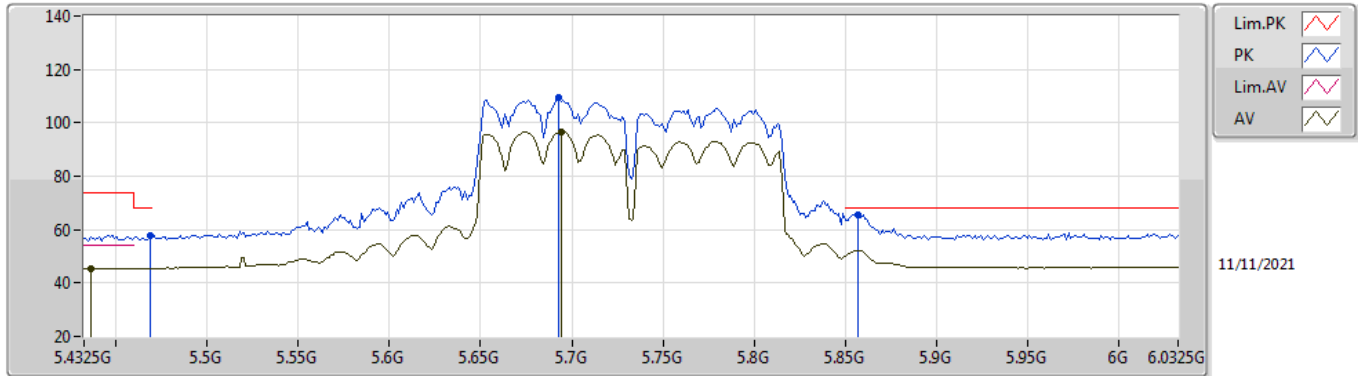

802.11ax HEW80+80_Nss1,(MCS0)_4TX

#5690MHz,#5775MHz Straddle 5.47-5.725GHz_TX

Type	Freq (Hz)	Level (dBuV/m)	Limit (dBuV/m)	Margin (dB)	Factor (dB)	Dist (m)	Condition	Azimuth (°)	Height (m)	Comment	Raw (dBuV)	AF (dB)	CL (dB)	PA (dB)
AV	5.4361G	45.33	54.00	-8.67	6.85	3	Horizontal	320	1.93	-	38.48	31.70	9.33	34.18
AV	5.6941G	96.78	Inf	-Inf	7.15	3	Horizontal	320	1.93	-	89.63	31.86	9.49	34.20
PK	5.4685G	57.63	68.20	-10.57	6.91	3	Horizontal	320	1.93	-	50.72	31.74	9.35	34.18
PK	5.6929G	109.61	Inf	-Inf	7.15	3	Horizontal	320	1.93	-	102.46	31.86	9.49	34.20
PK	5.8573G	65.63	68.20	-2.57	7.69	3	Horizontal	320	1.93	-	57.94	32.33	9.57	34.21