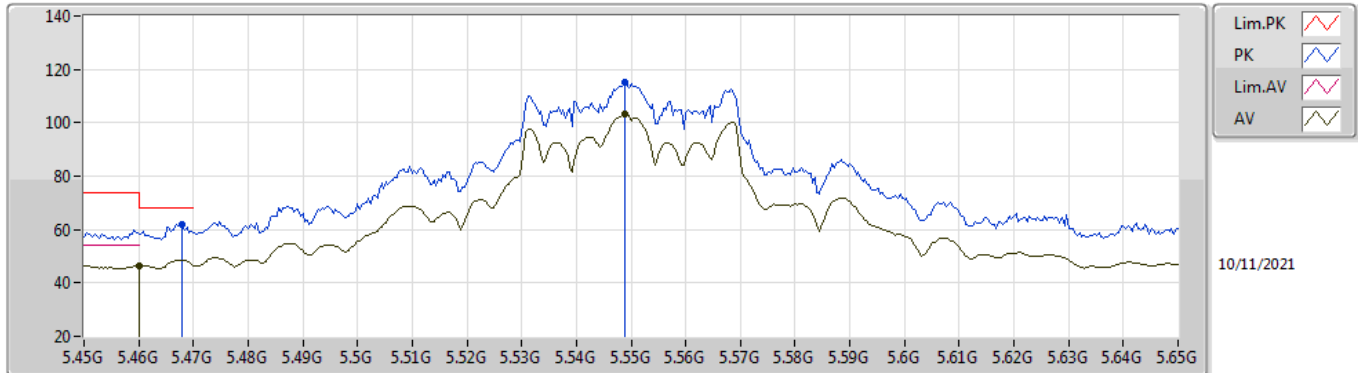

802.11ax HEW40_Nss1,(MCS0)_4TX

5550MHz_TX

Type	Freq (Hz)	Level (dBuV/m)	Limit (dBuV/m)	Margin (dB)	Factor (dB)	Dist (m)	Condition	Azimuth (°)	Height (m)	Comment	Raw (dBuV)	AF (dB)	CL (dB)	PA (dB)
AV	5.46G	46.46	54.00	-7.54	6.89	3	Vertical	17	3.00	-	39.57	31.72	9.35	34.18
AV	5.5488G	103.24	Inf	-Inf	7.03	3	Vertical	17	3.00	-	96.21	31.80	9.42	34.19
PK	5.468G	61.73	68.20	-6.47	6.91	3	Vertical	17	3.00	-	54.82	31.74	9.35	34.18
PK	5.5488G	115.14	Inf	-Inf	7.03	3	Vertical	17	3.00	-	108.11	31.80	9.42	34.19