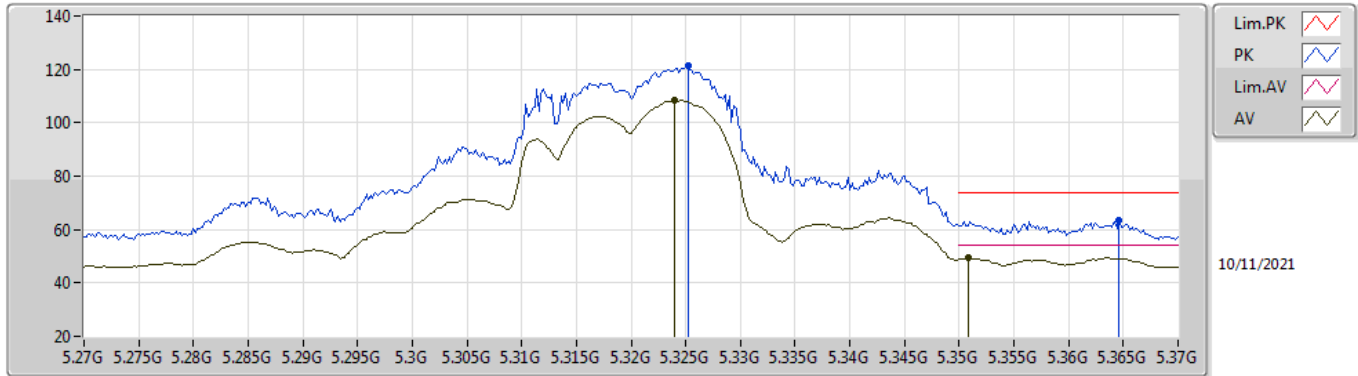

802.11ax HEW20_Nss1,(MCS0)_4TX

5320MHz_TX

Type	Freq (Hz)	Level (dBuV/m)	Limit (dBuV/m)	Margin (dB)	Factor (dB)	Dist (m)	Condition	Azimuth (°)	Height (m)	Comment	Raw (dBuV)	AF (dB)	CL (dB)	PA (dB)
AV	5.324G	108.29	Inf	-Inf	6.36	3	Horizontal	317	2.63	-	101.93	31.30	9.22	34.16
AV	5.3508G	49.38	54.00	-4.62	6.40	3	Horizontal	317	2.63	-	42.98	31.31	9.25	34.16
PK	5.3252G	121.21	Inf	-Inf	6.36	3	Horizontal	317	2.63	-	114.85	31.30	9.22	34.16
PK	5.3646G	63.59	74.00	-10.41	6.51	3	Horizontal	317	2.63	-	57.08	31.42	9.26	34.17