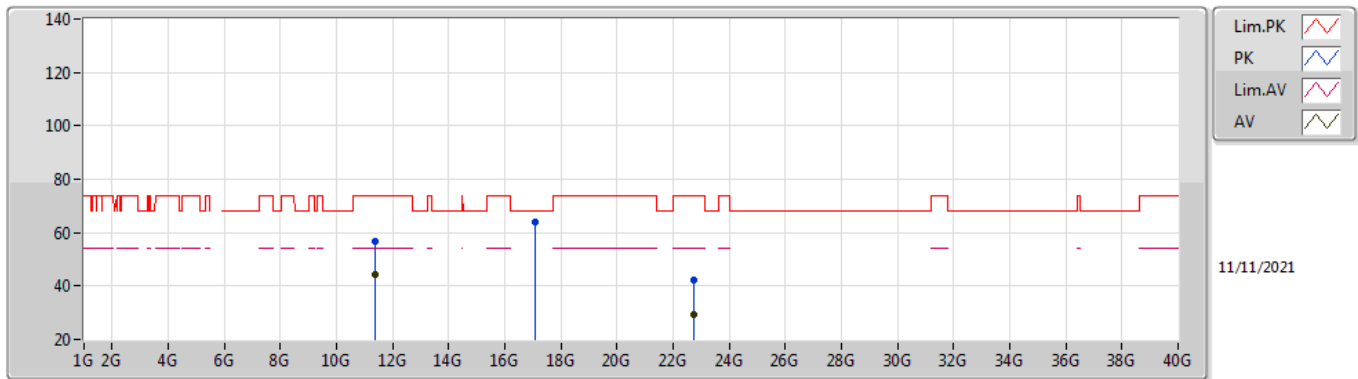

802.11ax HEW80_Nss1,(MCS0)_4TX
5690MHz Straddle 5.47-5.725GHz_TX

Type	Freq (Hz)	Level (dBuV/m)	Limit (dBuV/m)	Margin (dB)	Factor (dB)	Dist (m)	Condition	Azimuth (°)	Height (m)	Comment	Raw (dBuV)	AF (dB)	CL (dB)	PA (dB)
AV	11.38G	44.43	54.00	-9.57	18.57	3	Horizontal	360	1.50	-	25.86	39.84	12.79	34.06
AV	22.745G	29.42	54.00	-24.58	-8.40	3	Horizontal	148	1.40	-	37.82	39.29	17.79	55.94
PK	11.37984G	56.72	74.00	-17.28	18.57	3	Horizontal	360	1.50	-	38.15	39.84	12.79	34.06
PK	17.06616G	63.71	68.20	-4.49	21.93	3	Horizontal	158	1.50	-	41.78	39.67	15.57	33.31
PK	22.75826G	42.46	74.00	-31.54	-8.40	3	Horizontal	148	1.40	-	50.86	39.31	17.79	55.96