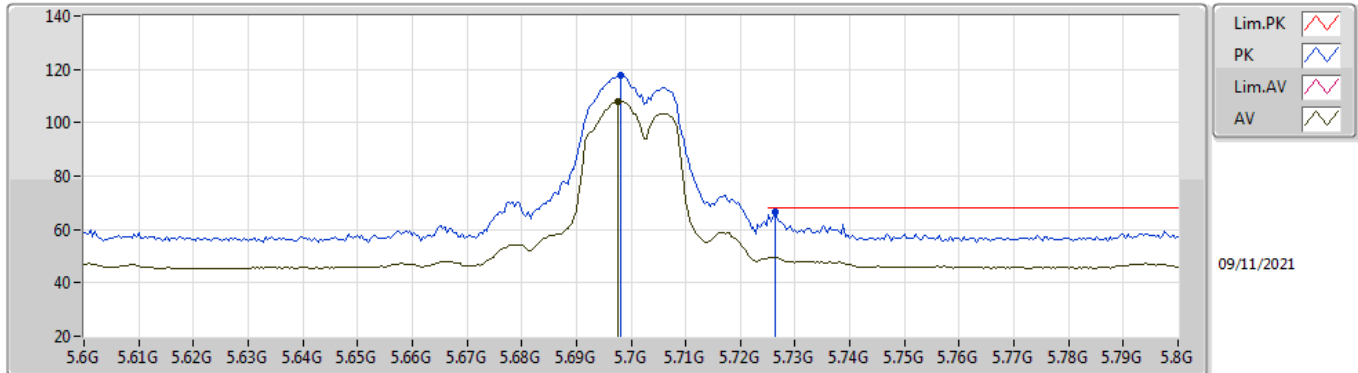

802.11a_Nss1,(6Mbps)_4TX

5700MHz_TX

Type	Freq (Hz)	Level (dBuV/m)	Limit (dBuV/m)	Margin (dB)	Factor (dB)	Dist (m)	Condition	Azimuth (°)	Height (m)	Comment	Raw (dBuV)	AF (dB)	CL (dB)	PA (dB)
AV	5.6976G	107.93	Inf	-Inf	7.18	3	Horizontal	310	1.01	-	100.75	31.89	9.49	34.20
PK	5.698G	117.53	Inf	-Inf	7.18	3	Horizontal	310	1.01	-	110.35	31.89	9.49	34.20
PK	5.7264G	66.43	68.20	-1.77	7.25	3	Horizontal	310	1.01	-	59.18	31.95	9.50	34.20