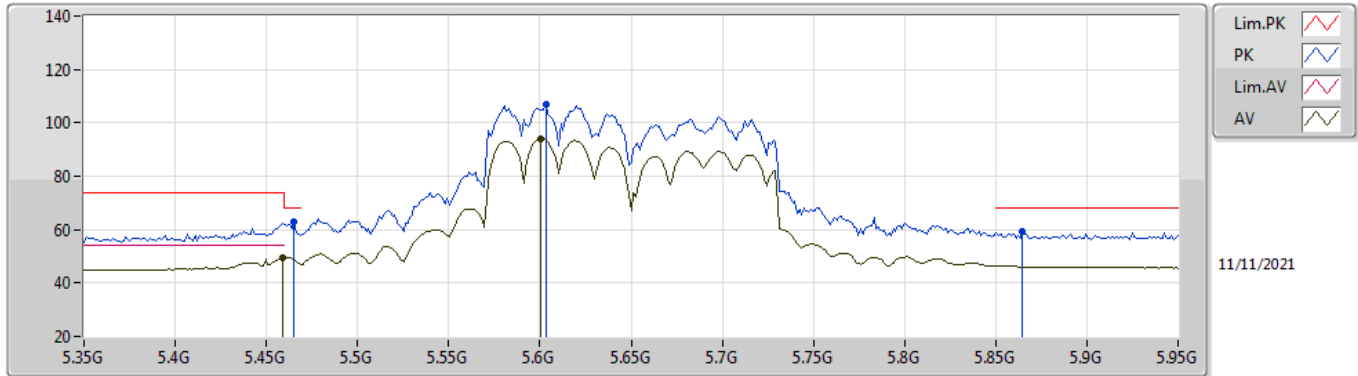

802.11ax HEW80+80_Nss1,(MCS0)_4TX

#5610MHz,#5690MHz Straddle 5.47-5.725GHz_TX

Type	Freq (Hz)	Level (dBuV/m)	Limit (dBuV/m)	Margin (dB)	Factor (dB)	Dist (m)	Condition	Azimuth (°)	Height (m)	Comment	Raw (dBuV)	AF (dB)	CL (dB)	PA (dB)
AV	5.4592G	49.57	54.00	-4.43	6.89	3	Vertical	15	2.96	-	42.68	31.72	9.35	34.18
AV	5.6008G	94.04	Inf	-Inf	6.96	3	Vertical	15	2.96	-	87.08	31.70	9.46	34.20
PK	5.4652G	62.98	68.20	-5.22	6.90	3	Vertical	15	2.96	-	56.08	31.73	9.35	34.18
PK	5.6032G	106.73	Inf	-Inf	6.95	3	Vertical	15	2.96	-	99.78	31.69	9.46	34.20
PK	5.8648G	59.14	68.20	-9.06	7.72	3	Vertical	15	2.96	-	51.42	32.36	9.57	34.21