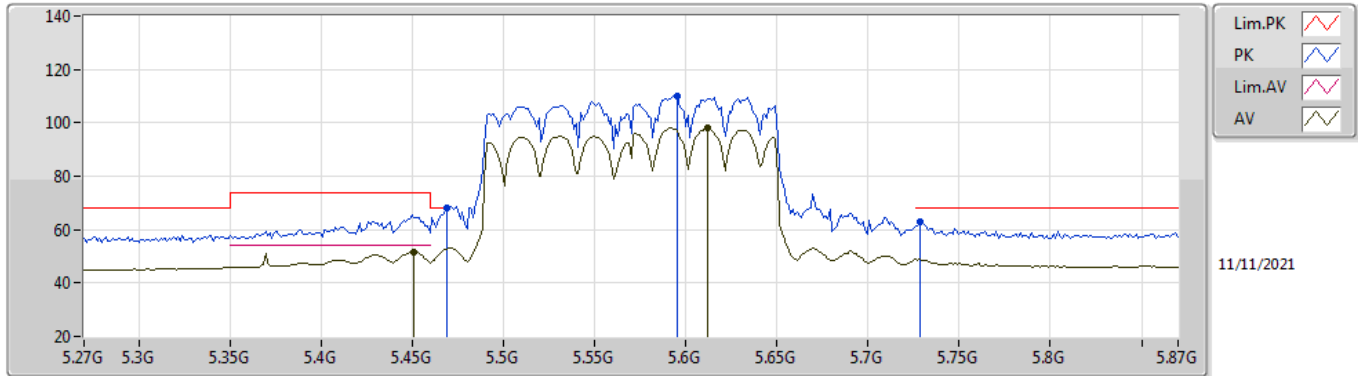

802.11ax HEW80+80_Nss1,(MCS0)_4TX

#5530MHz,#5610MHz_TX

Type	Freq (Hz)	Level (dBuV/m)	Limit (dBuV/m)	Margin (dB)	Factor (dB)	Dist (m)	Condition	Azimuth (°)	Height (m)	Comment	Raw (dBuV)	AF (dB)	CL (dB)	PA (dB)
AV	5.4512G	51.68	54.00	-2.32	6.86	3	Horizontal	303	2.17	-	44.82	31.70	9.34	34.18
AV	5.612G	98.16	Inf	-Inf	6.94	3	Horizontal	303	2.17	-	91.22	31.68	9.46	34.20
PK	5.4692G	67.91	68.20	-0.29	6.92	3	Horizontal	303	2.17	-	60.99	31.74	9.36	34.18
PK	5.5952G	110.01	Inf	-Inf	6.97	3	Horizontal	303	2.17	-	103.04	31.71	9.46	34.20
PK	5.7284G	62.87	68.20	-5.33	7.26	3	Horizontal	303	2.17	-	55.61	31.96	9.50	34.20