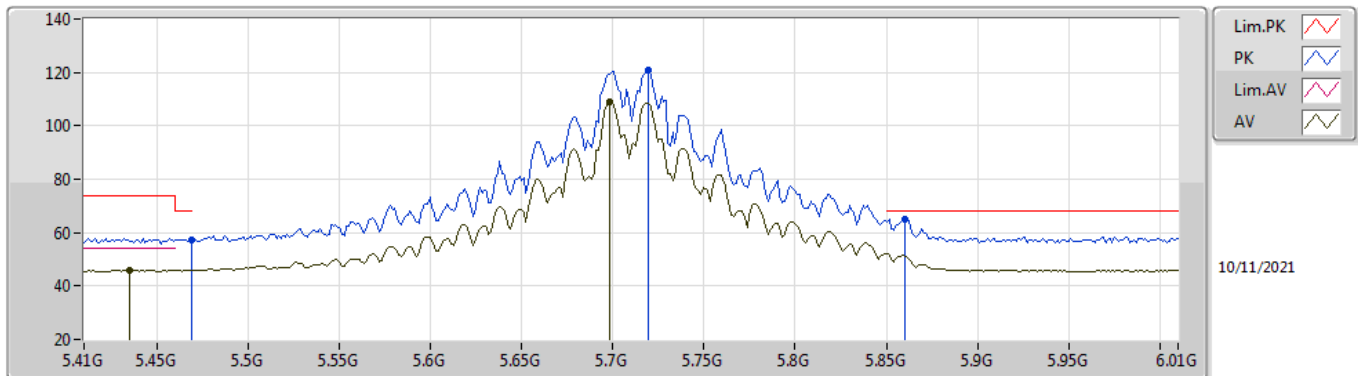

802.11ax HEW40_Nss1,(MCS0)_4TX
5710MHz Straddle 5.47-5.725GHz_TX

Type	Freq (Hz)	Level (dBuV/m)	Limit (dBuV/m)	Margin (dB)	Factor (dB)	Dist (m)	Condition	Azimuth (°)	Height (m)	Comment	Raw (dBuV)	AF (dB)	CL (dB)	PA (dB)
AV	5.4352G	45.88	54.00	-8.12	6.85	3	Horizontal	323	1.50	-	39.03	31.70	9.33	34.18
AV	5.698G	108.73	Inf	-Inf	7.18	3	Horizontal	323	1.50	-	101.55	31.89	9.49	34.20
PK	5.4688G	57.37	68.20	-10.83	6.92	3	Horizontal	323	1.50	-	50.45	31.74	9.36	34.18
PK	5.7196G	121.00	Inf	-Inf	7.24	3	Horizontal	323	1.50	-	113.76	31.94	9.50	34.20
PK	5.86G	65.22	68.20	-2.98	7.70	3	Horizontal	323	1.50	-	57.52	32.34	9.57	34.21