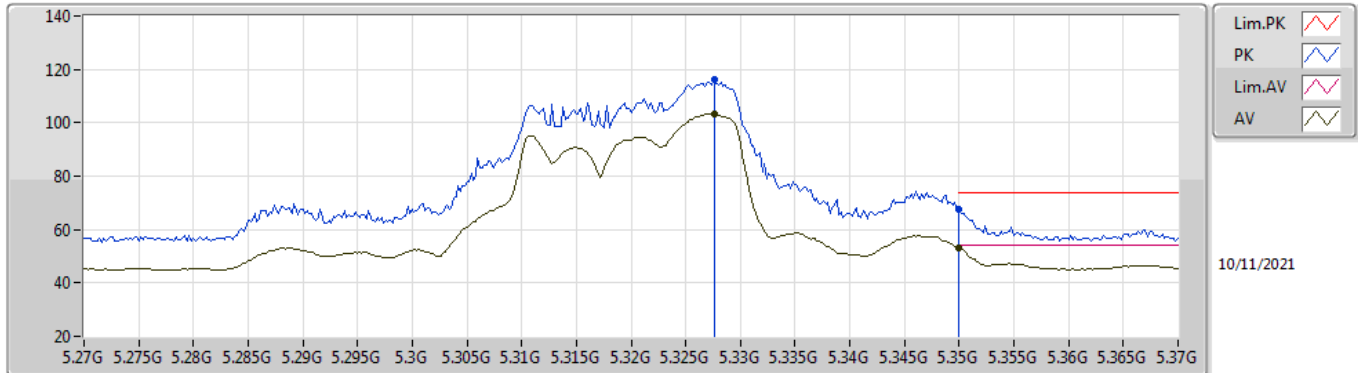

802.11ax HEW20_Nss1,(MCS0)_4TX

5320MHz_TX

Type	Freq (Hz)	Level (dBuV/m)	Limit (dBuV/m)	Margin (dB)	Factor (dB)	Dist (m)	Condition	Azimuth (°)	Height (m)	Comment	Raw (dBuV)	AF (dB)	CL (dB)	PA (dB)
AV	5.3276G	103.16	Inf	-Inf	6.36	3	Vertical	3	2.54	-	96.80	31.30	9.22	34.16
AV	5.35G	53.22	54.00	-0.78	6.39	3	Vertical	3	2.54	-	46.83	31.30	9.25	34.16
PK	5.3276G	116.43	Inf	-Inf	6.36	3	Vertical	3	2.54	-	110.07	31.30	9.22	34.16
PK	5.35G	67.43	74.00	-6.57	6.39	3	Vertical	3	2.54	-	61.04	31.30	9.25	34.16