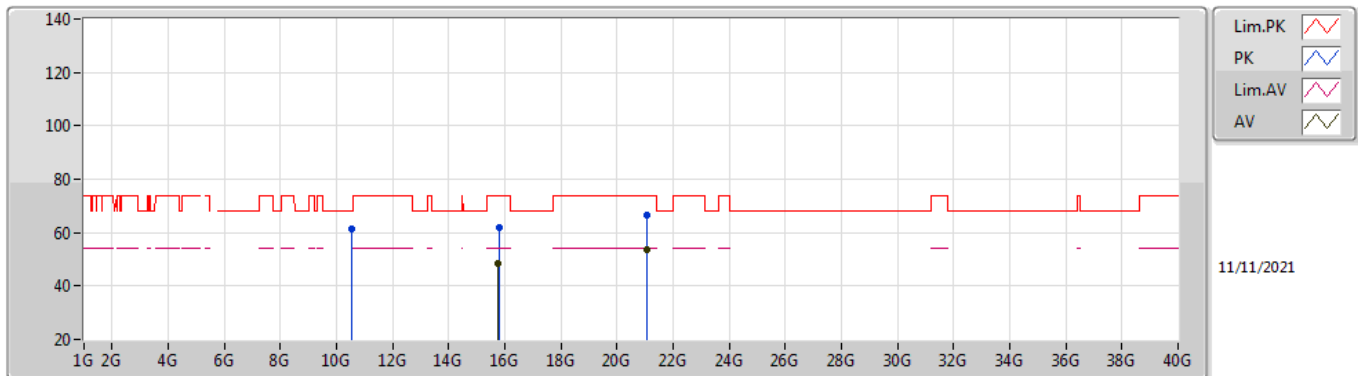

802.11ax HEW20_Nss1,(MCS0)_4TX

5260MHz_TX

Type	Freq (Hz)	Level (dBuV/m)	Limit (dBuV/m)	Margin (dB)	Factor (dB)	Dist (m)	Condition	Azimuth (°)	Height (m)	Comment	Raw (dBuV)	AF (dB)	CL (dB)	PA (dB)
AV	15.77868G	48.22	54.00	-5.78	17.62	3	Vertical	348	2.34	-	30.60	37.31	14.88	34.57
AV	21.04294G	53.60	54.00	-0.40	-8.28	3	Vertical	0	1.79	-	61.88	38.60	17.06	54.40
PK	10.51764G	61.62	68.20	-6.58	17.66	3	Vertical	4	1.64	-	43.96	39.70	12.43	34.47
PK	15.77872G	61.67	74.00	-12.33	17.62	3	Vertical	348	2.34	-	44.05	37.31	14.88	34.57
PK	21.04282G	66.81	74.00	-7.19	-8.28	3	Vertical	0	1.79	-	75.09	38.60	17.06	54.40