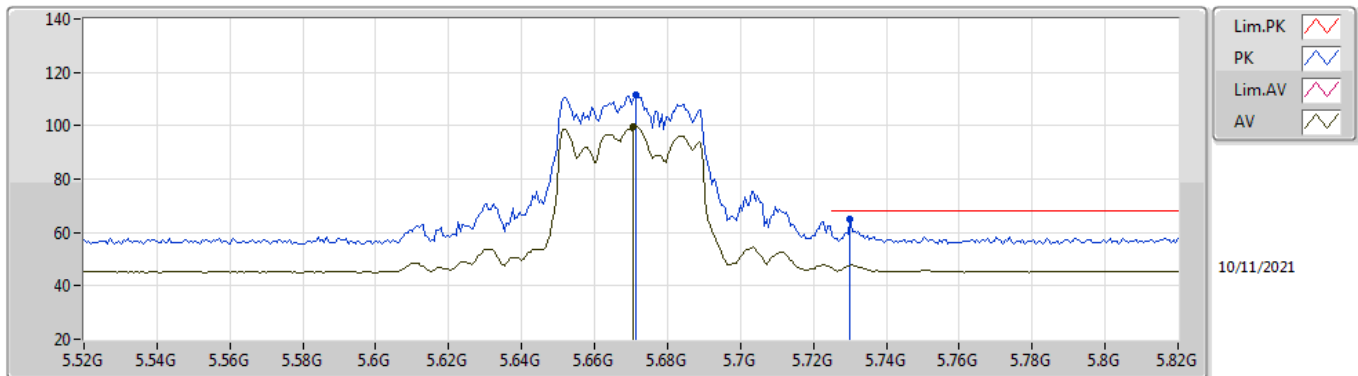

802.11ax HEW40_Nss1,(MCS0)_4TX

5670MHz_TX

Type	Freq (Hz)	Level (dBuV/m)	Limit (dBuV/m)	Margin (dB)	Factor (dB)	Dist (m)	Condition	Azimuth (°)	Height (m)	Comment	Raw (dBuV)	AF (dB)	CL (dB)	PA (dB)
AV	5.6706G	99.80	Inf	-Inf	7.00	3	Vertical	342	3.00	-	92.80	31.72	9.48	34.20
PK	5.6712G	111.72	Inf	-Inf	7.01	3	Vertical	342	3.00	-	104.71	31.73	9.48	34.20
PK	5.73G	64.99	68.20	-3.21	7.26	3	Vertical	342	3.00	-	57.73	31.96	9.50	34.20