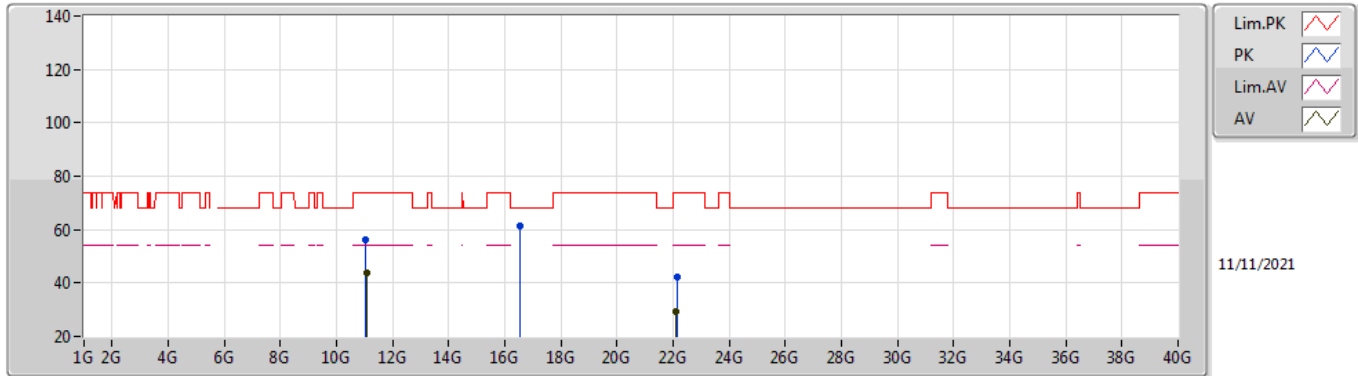

802.11ax HEW80_Nss1,(MCS0)_4TX

5530MHz_TX

Type	Freq (Hz)	Level (dBuV/m)	Limit (dBuV/m)	Margin (dB)	Factor (dB)	Dist (m)	Condition	Azimuth (°)	Height (m)	Comment	Raw (dBuV)	AF (dB)	CL (dB)	PA (dB)
AV	11.06G	43.73	54.00	-10.27	18.68	3	Horizontal	309	3.00	-	25.05	40.06	12.66	34.04
AV	22.10896G	29.15	54.00	-24.85	-8.88	3	Horizontal	150	1.42	-	38.03	38.90	17.59	55.83
PK	11.0248G	56.40	74.00	-17.60	18.80	3	Horizontal	309	3.00	-	37.60	40.20	12.64	34.04
PK	16.56472G	61.44	68.20	-6.76	19.39	3	Horizontal	108	1.60	-	42.05	38.34	15.28	34.23
PK	22.13458G	42.46	74.00	-31.54	-8.86	3	Horizontal	150	1.42	-	51.32	38.90	17.60	55.82