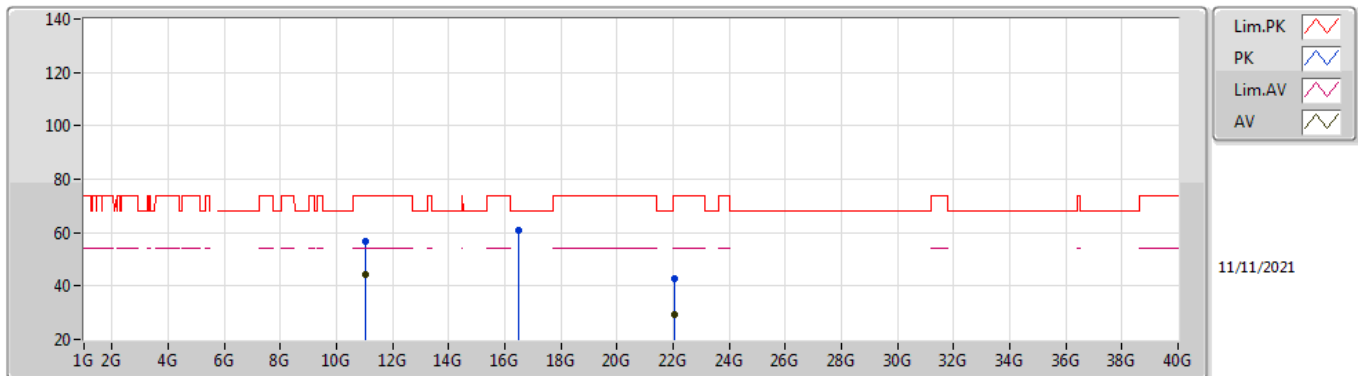

802.11ax HEW40_Nss1,(MCS0)_4TX

5510MHz_TX

Type	Freq (Hz)	Level (dBuV/m)	Limit (dBuV/m)	Margin (dB)	Factor (dB)	Dist (m)	Condition	Azimuth (°)	Height (m)	Comment	Raw (dBuV)	AF (dB)	CL (dB)	PA (dB)
AV	11.02G	44.10	54.00	-9.90	18.82	3	Horizontal	310	3.00	-	25.28	40.22	12.64	34.04
AV	22.0274G	29.36	54.00	-24.64	-8.95	3	Horizontal	196	1.19	-	38.31	38.90	17.57	55.88
PK	11.01976G	56.74	74.00	-17.26	18.82	3	Horizontal	310	3.00	-	37.92	40.22	12.64	34.04
PK	16.51128G	61.01	68.20	-7.19	19.46	3	Horizontal	194	1.17	-	41.55	38.55	15.25	34.34
PK	22.05278G	42.66	74.00	-31.34	-8.93	3	Horizontal	196	1.19	-	51.59	38.90	17.58	55.87