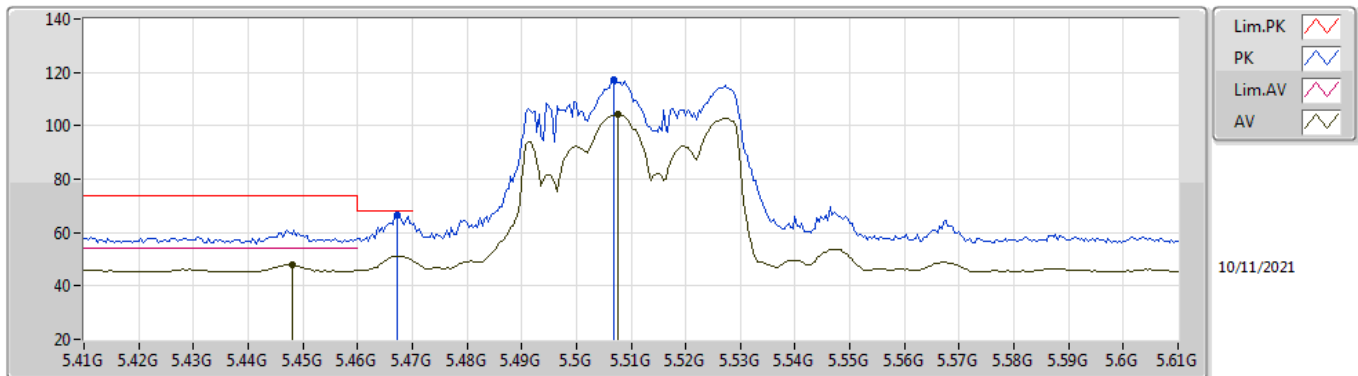

802.11ax HEW40_Nss1,(MCS0)_4TX

5510MHz_TX

Type	Freq (Hz)	Level (dBuV/m)	Limit (dBuV/m)	Margin (dB)	Factor (dB)	Dist (m)	Condition	Azimuth (°)	Height (m)	Comment	Raw (dBuV)	AF (dB)	CL (dB)	PA (dB)
AV	5.448G	48.01	54.00	-5.99	6.86	3	Horizontal	305	1.90	-	41.15	31.70	9.34	34.18
AV	5.5076G	104.09	Inf	-Inf	7.00	3	Horizontal	305	1.90	-	97.09	31.80	9.39	34.19
PK	5.4672G	66.74	68.20	-1.46	6.90	3	Horizontal	305	1.90	-	59.84	31.73	9.35	34.18
PK	5.5068G	117.19	Inf	-Inf	7.00	3	Horizontal	305	1.90	-	110.19	31.80	9.39	34.19