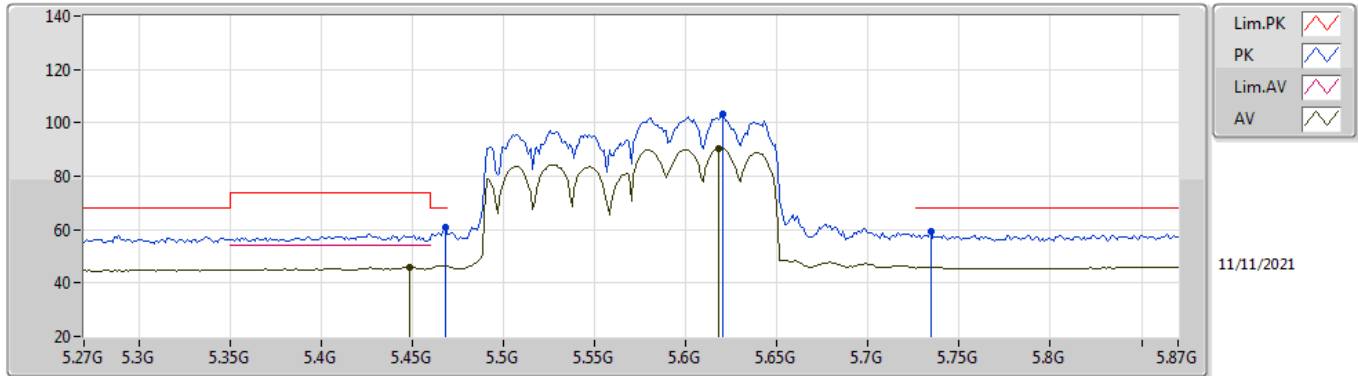

802.11ax HEW80+80_Nss1,(MCS0)_4TX

#5530MHz,#5610MHz_TX

Type	Freq (Hz)	Level (dBuV/m)	Limit (dBuV/m)	Margin (dB)	Factor (dB)	Dist (m)	Condition	Azimuth (°)	Height (m)	Comment	Raw (dBuV)	AF (dB)	CL (dB)	PA (dB)
AV	5.4488G	46.01	54.00	-7.99	6.86	3	Vertical	30	1.01	-	39.15	31.70	9.34	34.18
AV	5.618G	90.39	Inf	-Inf	6.93	3	Vertical	30	1.01	-	83.46	31.66	9.47	34.20
PK	5.468G	60.95	68.20	-7.25	6.91	3	Vertical	30	1.01	-	54.04	31.74	9.35	34.18
PK	5.6204G	103.34	Inf	-Inf	6.93	3	Vertical	30	1.01	-	96.41	31.66	9.47	34.20
PK	5.7344G	59.15	68.20	-9.05	7.27	3	Vertical	30	1.01	-	51.88	31.97	9.50	34.20