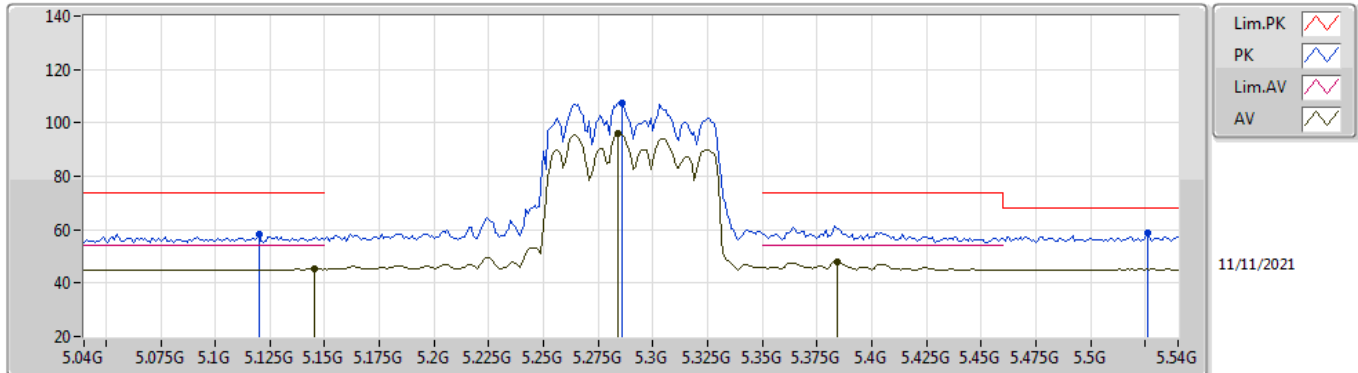

802.11ax HEW80_Nss1,(MCS0)_4TX

5290MHz_TX

Type	Freq (Hz)	Level (dBuV/m)	Limit (dBuV/m)	Margin (dB)	Factor (dB)	Dist (m)	Condition	Azimuth (°)	Height (m)	Comment	Raw (dBuV)	AF (dB)	CL (dB)	PA (dB)
AV	5.145G	45.28	54.00	-8.72	6.84	3	Vertical	8	3.00	-	38.44	31.90	9.07	34.13
AV	5.284G	96.13	Inf	-Inf	6.35	3	Vertical	8	3.00	-	89.78	31.33	9.17	34.15
AV	5.384G	48.17	54.00	-5.83	6.68	3	Vertical	8	3.00	-	41.49	31.57	9.28	34.17
PK	5.12G	58.41	74.00	-15.59	6.85	3	Vertical	8	3.00	-	51.56	31.90	9.07	34.12
PK	5.286G	107.61	Inf	-Inf	6.35	3	Vertical	8	3.00	-	101.26	31.33	9.17	34.15
PK	5.526G	58.64	68.20	-9.56	7.01	3	Vertical	8	3.00	-	51.63	31.80	9.40	34.19