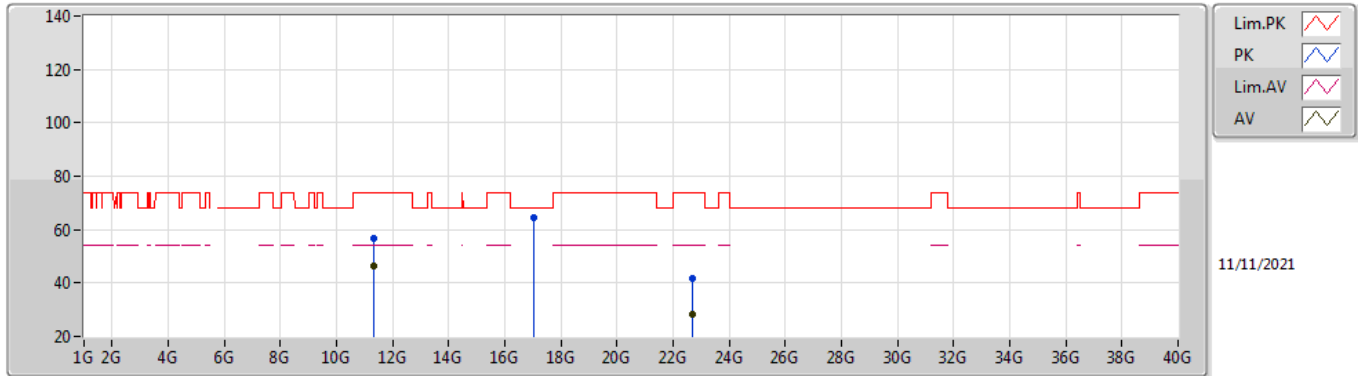

802.11ax HEW40_Nss1,(MCS0)_4TX

5670MHz_TX

Type	Freq (Hz)	Level (dBuV/m)	Limit (dBuV/m)	Margin (dB)	Factor (dB)	Dist (m)	Condition	Azimuth (°)	Height (m)	Comment	Raw (dBuV)	AF (dB)	CL (dB)	PA (dB)
AV	11.34G	46.19	54.00	-7.81	18.44	3	Vertical	352	1.00	-	27.75	39.72	12.77	34.05
AV	22.67976G	28.42	54.00	-25.58	-8.40	3	Vertical	13	1.62	-	36.82	39.22	17.77	55.85
PK	11.33976G	56.81	74.00	-17.19	18.44	3	Vertical	352	1.00	-	38.37	39.72	12.77	34.05
PK	17.02736G	64.23	68.20	-3.97	21.86	3	Vertical	0	1.50	-	42.37	39.63	15.55	33.32
PK	22.67796G	41.79	74.00	-32.21	-8.41	3	Vertical	13	1.62	-	50.20	39.21	17.77	55.85