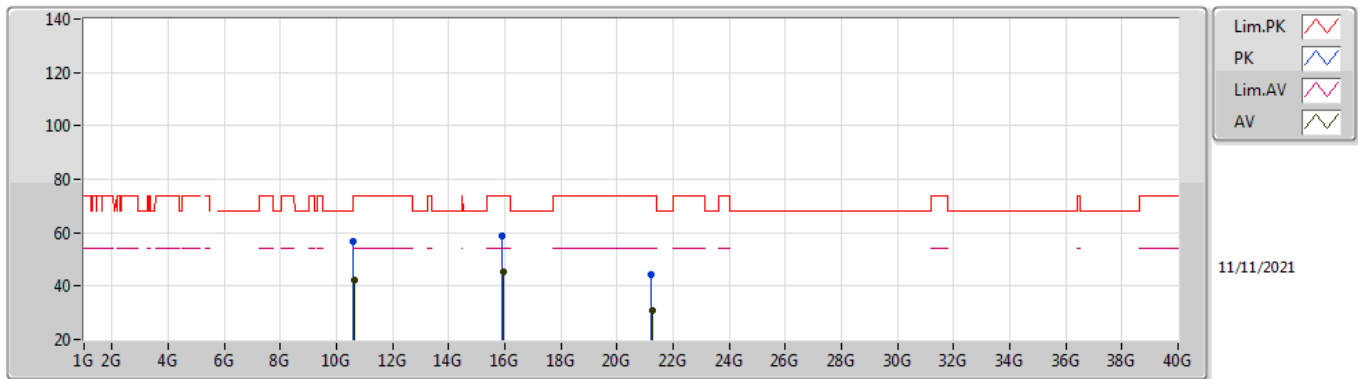

802.11ax HEW40_Nss1,(MCS0)_4TX

5310MHz_TX

Type	Freq (Hz)	Level (dBuV/m)	Limit (dBuV/m)	Margin (dB)	Factor (dB)	Dist (m)	Condition	Azimuth (°)	Height (m)	Comment	Raw (dBuV)	AF (dB)	CL (dB)	PA (dB)
AV	10.62656G	42.25	54.00	-11.75	17.79	3	Horizontal	320	1.50	-	24.46	39.70	12.47	34.38
AV	15.94624G	45.38	54.00	-8.62	17.26	3	Horizontal	9	1.50	-	28.12	36.99	14.93	34.66
AV	21.24594G	31.02	54.00	-22.98	-8.17	3	Horizontal	311	1.47	-	39.19	38.60	17.17	54.40
PK	10.60568G	56.48	74.00	-17.52	17.77	3	Horizontal	320	1.50	-	38.71	39.70	12.46	34.39
PK	15.9228G	58.97	74.00	-15.03	17.23	3	Horizontal	9	1.50	-	41.74	36.95	14.93	34.65
PK	21.23148G	44.08	74.00	-29.92	-8.18	3	Horizontal	311	1.47	-	52.26	38.60	17.16	54.40