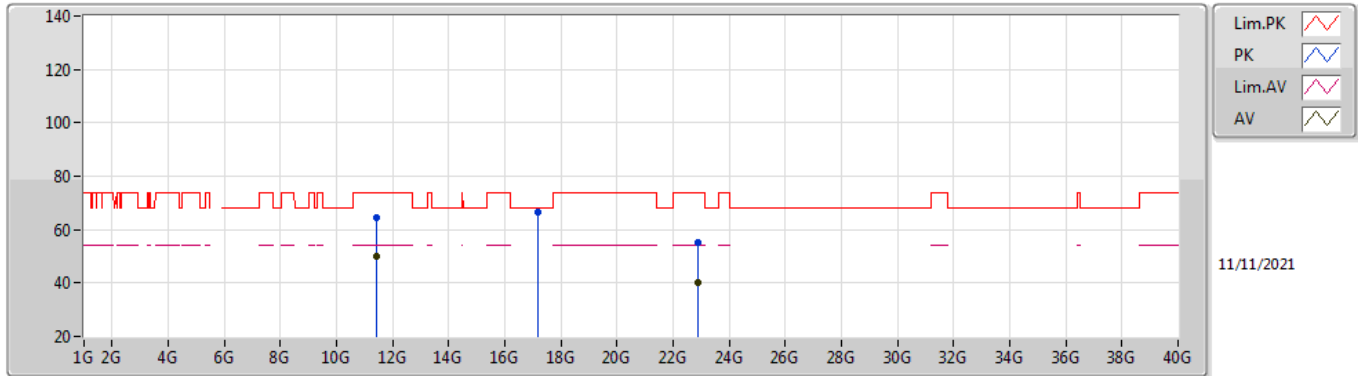

802.11ax HEW20_Nss1,(MCS0)_4TX
5720MHz Straddle 5.47-5.725GHz_TX

Type	Freq (Hz)	Level (dBuV/m)	Limit (dBuV/m)	Margin (dB)	Factor (dB)	Dist (m)	Condition	Azimuth (°)	Height (m)	Comment	Raw (dBuV)	AF (dB)	CL (dB)	PA (dB)
AV	11.44296G	50.07	54.00	-3.93	18.75	3	Horizontal	10	1.50	-	31.32	39.99	12.82	34.06
AV	22.88906G	40.38	54.00	-13.62	-8.38	3	Horizontal	12	1.70	-	48.76	39.47	17.83	56.14
PK	11.4424G	64.54	74.00	-9.46	18.74	3	Horizontal	10	1.50	-	45.80	39.98	12.82	34.06
PK	17.1568G	66.81	68.20	-1.39	21.93	3	Horizontal	320	2.69	-	44.88	39.59	15.63	33.29
PK	22.86896G	55.16	74.00	-18.84	-8.39	3	Horizontal	12	1.70	-	63.55	39.44	17.83	56.12