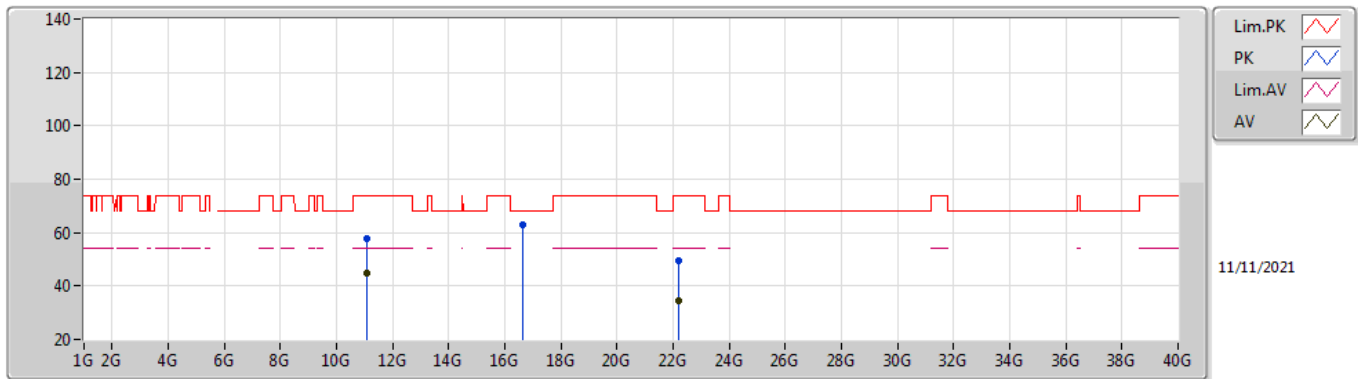

802.11ax HEW40_Nss1,(MCS0)_4TX

5550MHz_TX

Type	Freq (Hz)	Level (dBuV/m)	Limit (dBuV/m)	Margin (dB)	Factor (dB)	Dist (m)	Condition	Azimuth (°)	Height (m)	Comment	Raw (dBuV)	AF (dB)	CL (dB)	PA (dB)
AV	11.10008G	44.87	54.00	-9.13	18.53	3	Vertical	5	2.65	-	26.34	39.90	12.67	34.04
AV	22.19112G	34.40	54.00	-19.60	-8.81	3	Vertical	6	1.54	-	43.21	38.90	17.62	55.79
PK	11.10064G	57.99	74.00	-16.01	18.53	3	Vertical	5	2.65	-	39.46	39.90	12.67	34.04
PK	16.66336G	62.98	68.20	-5.22	20.15	3	Vertical	331	1.00	-	42.83	38.83	15.34	34.02
PK	22.19262G	49.27	74.00	-24.73	-8.80	3	Vertical	6	1.54	-	58.07	38.90	17.62	55.78