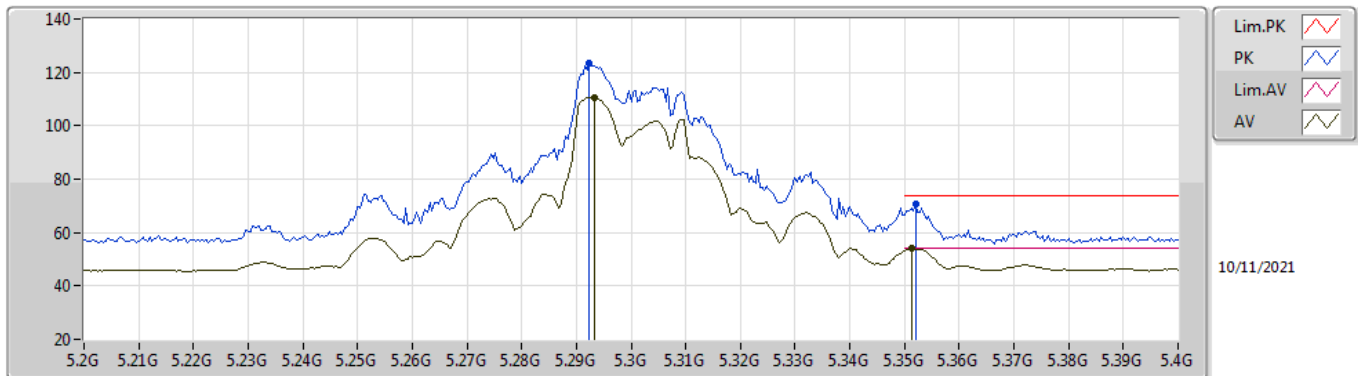

802.11ax HEW20_Nss1,(MCS0)_4TX

5300MHz_TX

Type	Freq (Hz)	Level (dBuV/m)	Limit (dBuV/m)	Margin (dB)	Factor (dB)	Dist (m)	Condition	Azimuth (°)	Height (m)	Comment	Raw (dBuV)	AF (dB)	CL (dB)	PA (dB)
AV	5.2932G	110.60	Inf	-Inf	6.34	3	Horizontal	300	1.21	-	104.26	31.31	9.18	34.15
AV	5.3512G	53.90	54.00	-0.10	6.40	3	Horizontal	300	1.21	-	47.50	31.31	9.25	34.16
PK	5.2924G	123.45	Inf	-Inf	6.35	3	Horizontal	300	1.21	-	117.10	31.32	9.18	34.15
PK	5.352G	70.50	74.00	-3.50	6.41	3	Horizontal	300	1.21	-	64.09	31.32	9.25	34.16