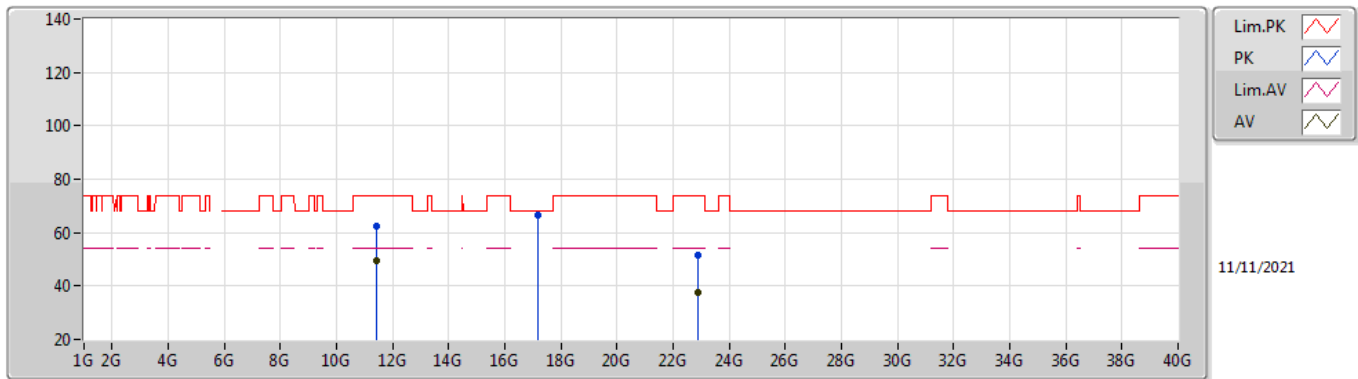

802.11ax HEW20_Nss1,(MCS0)_4TX
5720MHz Straddle 5.47-5.725GHz_TX

Type	Freq (Hz)	Level (dBuV/m)	Limit (dBuV/m)	Margin (dB)	Factor (dB)	Dist (m)	Condition	Azimuth (°)	Height (m)	Comment	Raw (dBuV)	AF (dB)	CL (dB)	PA (dB)
AV	11.44104G	49.32	54.00	-4.68	18.74	3	Vertical	1	1.82	-	30.58	39.98	12.82	34.06
AV	22.8863G	37.69	54.00	-16.31	-8.39	3	Vertical	360	1.67	-	46.08	39.46	17.83	56.14
PK	11.43988G	62.26	74.00	-11.74	18.73	3	Vertical	1	1.82	-	43.53	39.98	12.81	34.06
PK	17.16228G	66.65	68.20	-1.55	21.92	3	Vertical	21	1.00	-	44.73	39.58	15.63	33.29
PK	22.88822G	51.52	74.00	-22.48	-8.38	3	Vertical	360	1.67	-	59.90	39.47	17.83	56.14