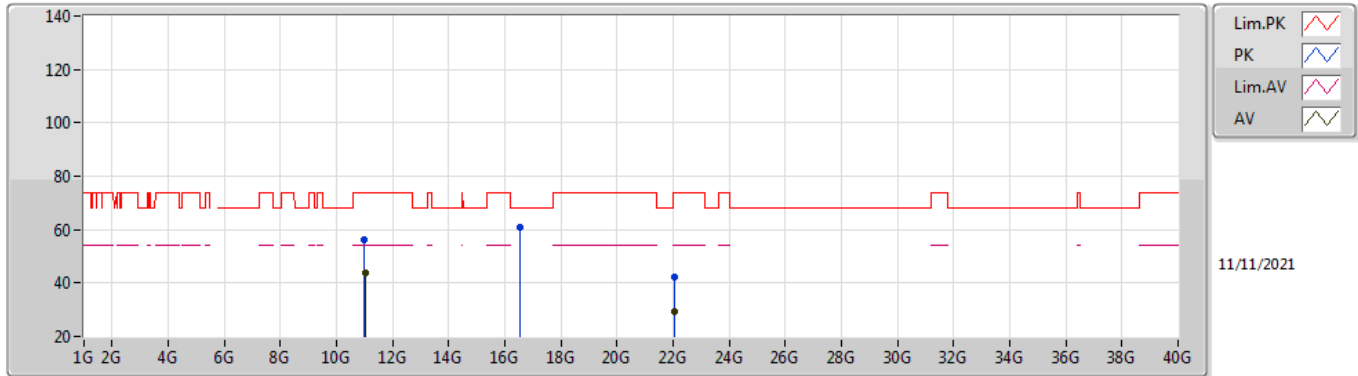

802.11ax HEW40_Nss1,(MCS0)_4TX

5510MHz_TX

Type	Freq (Hz)	Level (dBuV/m)	Limit (dBuV/m)	Margin (dB)	Factor (dB)	Dist (m)	Condition	Azimuth (°)	Height (m)	Comment	Raw (dBuV)	AF (dB)	CL (dB)	PA (dB)
AV	11.02G	43.88	54.00	-10.12	18.82	3	Vertical	355	1.46	-	25.06	40.22	12.64	34.04
AV	22.02734G	29.36	54.00	-24.64	-8.95	3	Vertical	80	2.00	-	38.31	38.90	17.57	55.88
PK	11.00368G	56.08	74.00	-17.92	18.88	3	Vertical	355	1.46	-	37.20	40.29	12.63	34.04
PK	16.52896G	60.92	68.20	-7.28	19.44	3	Vertical	2	1.52	-	41.48	38.48	15.26	34.30
PK	22.04288G	42.48	74.00	-31.52	-8.94	3	Vertical	80	2.00	-	51.42	38.90	17.57	55.87