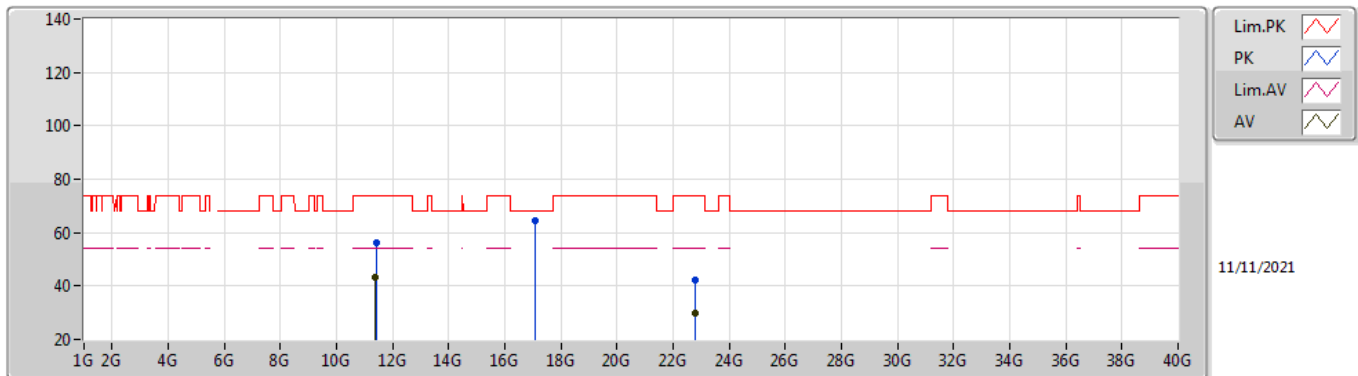

802.11a_Nss1,(6Mbps)_4TX

5700MHz_TX

Type	Freq (Hz)	Level (dBuV/m)	Limit (dBuV/m)	Margin (dB)	Factor (dB)	Dist (m)	Condition	Azimuth (°)	Height (m)	Comment	Raw (dBuV)	AF (dB)	CL (dB)	PA (dB)
AV	11.4002G	43.25	54.00	-10.75	18.64	3	Vertical	151	2.21	-	24.61	39.90	12.80	34.06
AV	22.8G	29.98	54.00	-24.02	-8.40	3	Vertical	18	1.35	-	38.38	39.36	17.80	56.02
PK	11.40308G	56.43	74.00	-17.57	18.65	3	Vertical	151	2.21	-	37.78	39.91	12.80	34.06
PK	17.095G	64.64	68.20	-3.56	21.98	3	Vertical	17	2.27	-	42.66	39.70	15.59	33.31
PK	22.7967G	42.21	74.00	-31.79	-8.40	3	Vertical	18	1.35	-	50.61	39.36	17.80	56.02