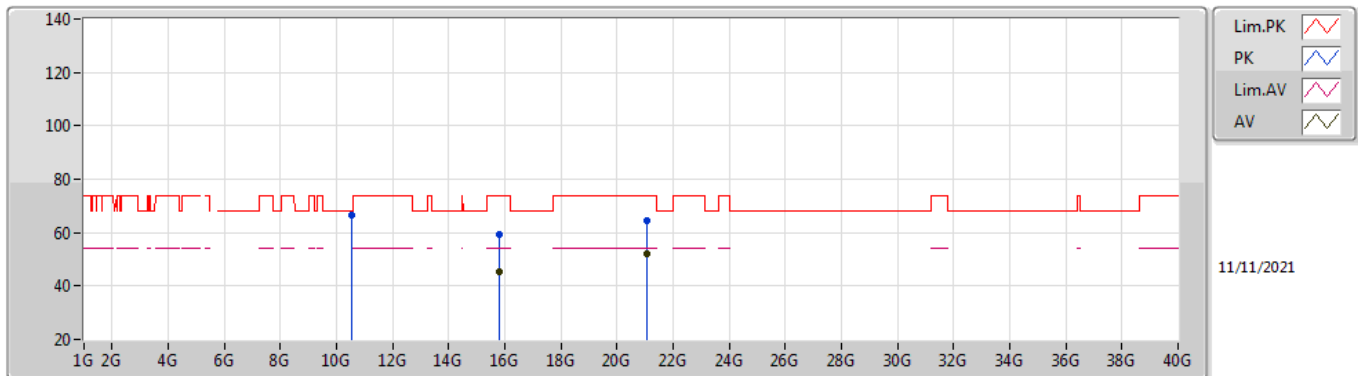

802.11ax HEW20_Nss1,(MCS0)_4TX

5260MHz_TX

Type	Freq (Hz)	Level (dBuV/m)	Limit (dBuV/m)	Margin (dB)	Factor (dB)	Dist (m)	Condition	Azimuth (°)	Height (m)	Comment	Raw (dBuV)	AF (dB)	CL (dB)	PA (dB)
AV	15.78452G	45.26	54.00	-8.74	17.59	3	Horizontal	315	2.76	-	27.67	37.28	14.88	34.57
AV	21.04312G	51.88	54.00	-2.12	-8.28	3	Horizontal	22	1.69	-	60.16	38.60	17.06	54.40
PK	10.51812G	66.52	68.20	-1.68	17.66	3	Horizontal	308	1.80	-	48.86	39.70	12.43	34.47
PK	15.78536G	59.11	74.00	-14.89	17.58	3	Horizontal	315	2.76	-	41.53	37.27	14.88	34.57
PK	21.04294G	64.49	74.00	-9.51	-8.28	3	Horizontal	22	1.69	-	72.77	38.60	17.06	54.40