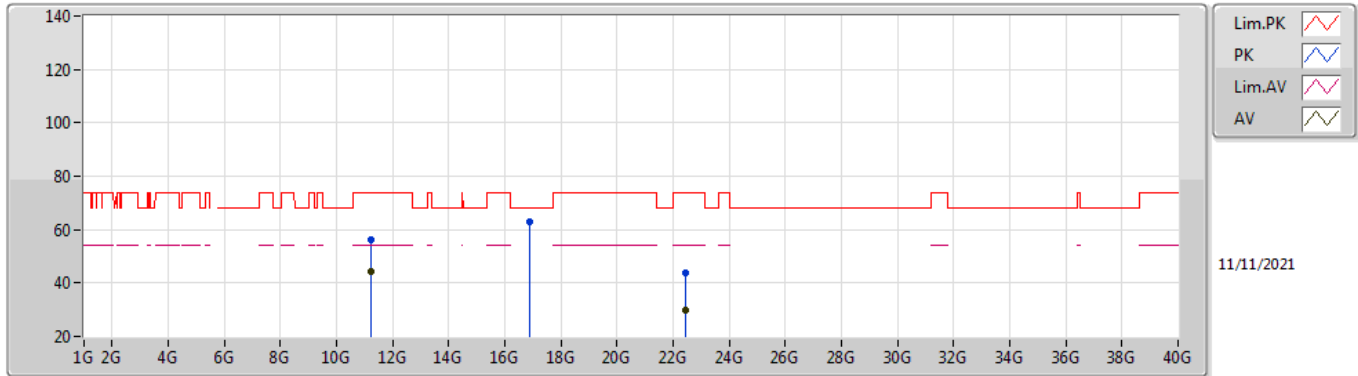

802.11ax HEW80_Nss1,(MCS0)_4TX

5610MHz_TX

Type	Freq (Hz)	Level (dBuV/m)	Limit (dBuV/m)	Margin (dB)	Factor (dB)	Dist (m)	Condition	Azimuth (°)	Height (m)	Comment	Raw (dBuV)	AF (dB)	CL (dB)	PA (dB)
AV	11.22G	44.12	54.00	-9.88	18.19	3	Horizontal	312	2.68	-	25.93	39.52	12.72	34.05
AV	22.44546G	29.84	54.00	-24.16	-8.49	3	Horizontal	213	1.40	-	38.33	38.98	17.70	55.63
PK	11.21312G	56.44	74.00	-17.56	18.18	3	Horizontal	312	2.68	-	38.26	39.51	12.72	34.05
PK	16.86856G	62.95	68.20	-5.25	21.25	3	Horizontal	116	1.50	-	41.70	39.39	15.46	33.60
PK	22.43364G	43.55	74.00	-30.45	-8.52	3	Horizontal	213	1.40	-	52.07	38.97	17.69	55.64