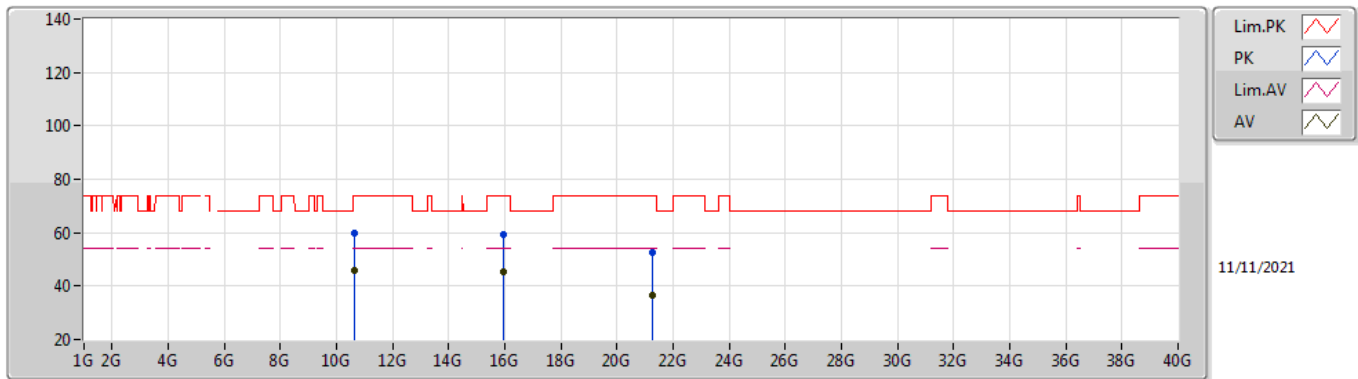

802.11ax HEW20_Nss1,(MCS0)_4TX

5320MHz_TX

Type	Freq (Hz)	Level (dBuV/m)	Limit (dBuV/m)	Margin (dB)	Factor (dB)	Dist (m)	Condition	Azimuth (°)	Height (m)	Comment	Raw (dBuV)	AF (dB)	CL (dB)	PA (dB)
AV	10.63724G	45.72	54.00	-8.28	17.81	3	Horizontal	311	1.77	-	27.91	39.70	12.48	34.37
AV	15.9636G	45.31	54.00	-8.69	17.30	3	Horizontal	126	1.64	-	28.01	37.03	14.94	34.67
AV	21.28324G	36.79	54.00	-17.21	-8.10	3	Horizontal	19	1.85	-	44.89	38.65	17.19	54.40
PK	10.637G	59.92	74.00	-14.08	17.81	3	Horizontal	311	1.77	-	42.11	39.70	12.48	34.37
PK	15.96104G	59.19	74.00	-14.81	17.29	3	Horizontal	126	1.64	-	41.90	37.02	14.94	34.67
PK	21.2815G	52.74	74.00	-21.26	-8.10	3	Horizontal	19	1.85	-	60.84	38.65	17.19	54.40