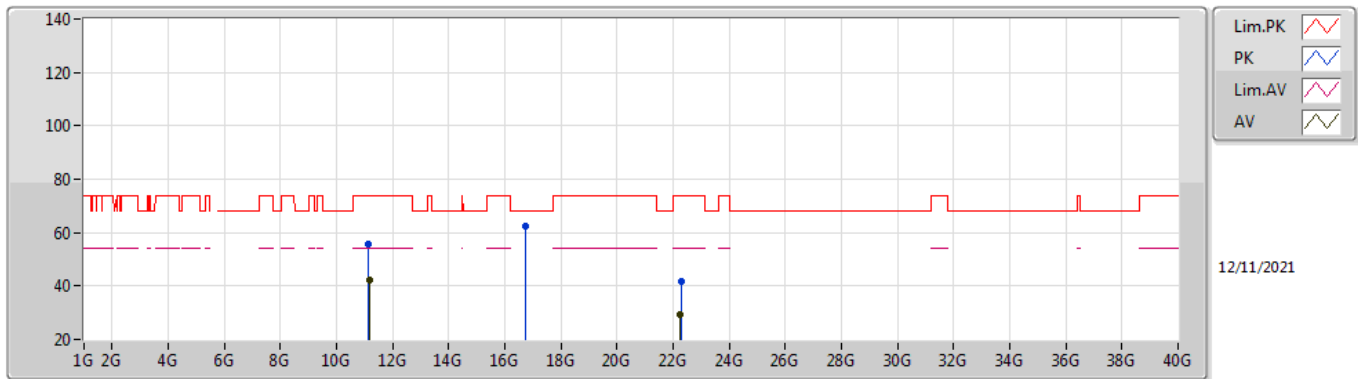

**802.11ax HEW80+80\_Nss1,(MCS0)\_4TX**

**#5530MHz,#5610MHz\_TX**

| Type | Freq (Hz) | Level (dBuV/m) | Limit (dBuV/m) | Margin (dB) | Factor (dB) | Dist (m) | Condition  | Azimuth (°) | Height (m) | Comment | Raw (dBuV) | AF (dB) | CL (dB) | PA (dB) |
|------|-----------|----------------|----------------|-------------|-------------|----------|------------|-------------|------------|---------|------------|---------|---------|---------|
| AV   | 11.17984G | 42.21          | 54.00          | -11.79      | 18.24       | 3        | Horizontal | 303         | 1.93       | -       | 23.97      | 39.58   | 12.71   | 34.05   |
| AV   | 22.2576G  | 29.07          | 54.00          | -24.93      | -8.75       | 3        | Horizontal | 94          | 1.35       | -       | 37.82      | 38.90   | 17.64   | 55.75   |
| PK   | 11.11152G | 55.54          | 74.00          | -18.46      | 18.49       | 3        | Horizontal | 303         | 1.93       | -       | 37.05      | 39.85   | 12.68   | 34.04   |
| PK   | 16.7356G  | 62.61          | 68.20          | -5.59       | 20.85       | 3        | Horizontal | 341         | 1.49       | -       | 41.76      | 39.34   | 15.38   | 33.87   |
| PK   | 22.2731G  | 41.91          | 74.00          | -32.09      | -8.73       | 3        | Horizontal | 94          | 1.35       | -       | 50.64      | 38.91   | 17.64   | 55.74   |