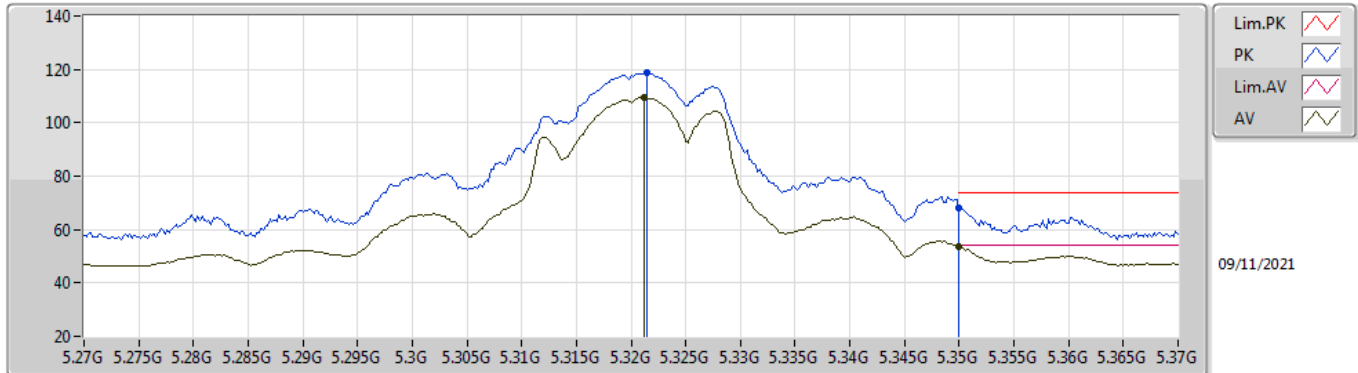

802.11a_Nss1,(6Mbps)_4TX

5320MHz_TX

Type	Freq (Hz)	Level (dBuV/m)	Limit (dBuV/m)	Margin (dB)	Factor (dB)	Dist (m)	Condition	Azimuth (°)	Height (m)	Comment	Raw (dBuV)	AF (dB)	CL (dB)	PA (dB)
AV	5.3212G	109.46	Inf	-Inf	6.35	3	Horizontal	308	2.36	-	103.11	31.30	9.21	34.16
AV	5.35G	53.38	54.00	-0.62	6.39	3	Horizontal	308	2.36	-	46.99	31.30	9.25	34.16
PK	5.3214G	118.97	Inf	-Inf	6.35	3	Horizontal	308	2.36	-	112.62	31.30	9.21	34.16
PK	5.35G	68.26	74.00	-5.74	6.39	3	Horizontal	308	2.36	-	61.87	31.30	9.25	34.16