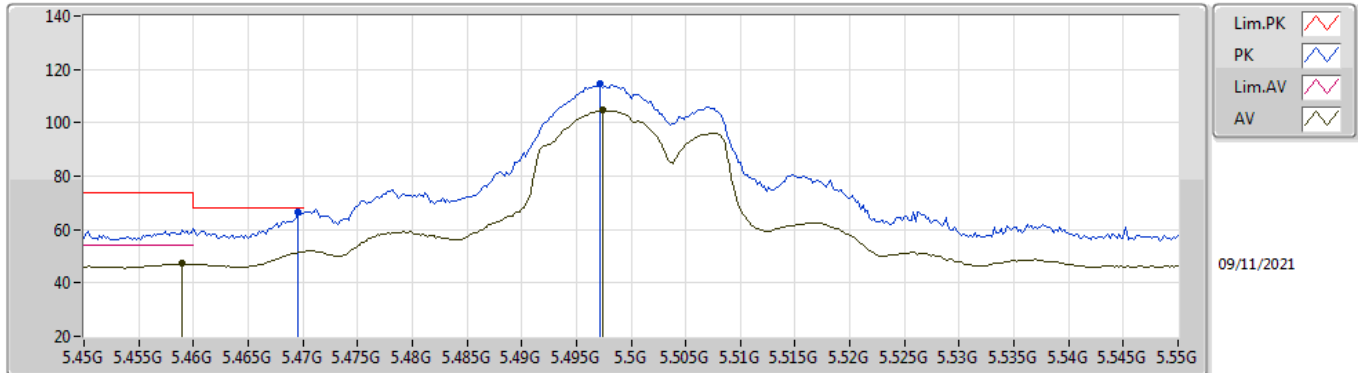

802.11a_Nss1,(6Mbps)_4TX

5500MHz_TX

Type	Freq (Hz)	Level (dBuV/m)	Limit (dBuV/m)	Margin (dB)	Factor (dB)	Dist (m)	Condition	Azimuth (°)	Height (m)	Comment	Raw (dBuV)	AF (dB)	CL (dB)	PA (dB)
AV	5.459G	47.17	54.00	-6.83	6.89	3	Vertical	337	2.67	-	40.28	31.72	9.35	34.18
AV	5.4974G	104.61	Inf	-Inf	6.98	3	Vertical	337	2.67	-	97.63	31.79	9.38	34.19
PK	5.4696G	66.74	68.20	-1.46	6.92	3	Vertical	337	2.67	-	59.82	31.74	9.36	34.18
PK	5.4972G	114.72	Inf	-Inf	6.98	3	Vertical	337	2.67	-	107.74	31.79	9.38	34.19