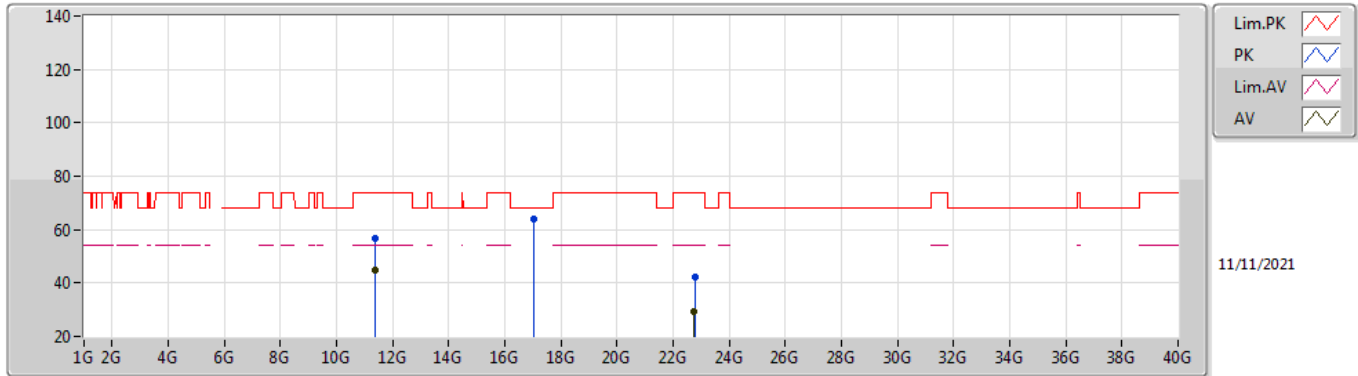

802.11ax HEW80_Nss1,(MCS0)_4TX
5690MHz Straddle 5.47-5.725GHz_TX

Type	Freq (Hz)	Level (dBuV/m)	Limit (dBuV/m)	Margin (dB)	Factor (dB)	Dist (m)	Condition	Azimuth (°)	Height (m)	Comment	Raw (dBuV)	AF (dB)	CL (dB)	PA (dB)
AV	11.38G	44.60	54.00	-9.40	18.57	3	Vertical	6	1.50	-	26.03	39.84	12.79	34.06
AV	22.74518G	29.45	54.00	-24.55	-8.40	3	Vertical	130	1.20	-	37.85	39.29	17.79	55.94
PK	11.39104G	56.49	74.00	-17.51	18.60	3	Vertical	6	1.50	-	37.89	39.87	12.79	34.06
PK	17.04568G	63.79	68.20	-4.41	21.89	3	Vertical	171	2.92	-	41.90	39.65	15.56	33.32
PK	22.76498G	42.28	74.00	-31.72	-8.40	3	Vertical	130	1.20	-	50.68	39.32	17.79	55.97