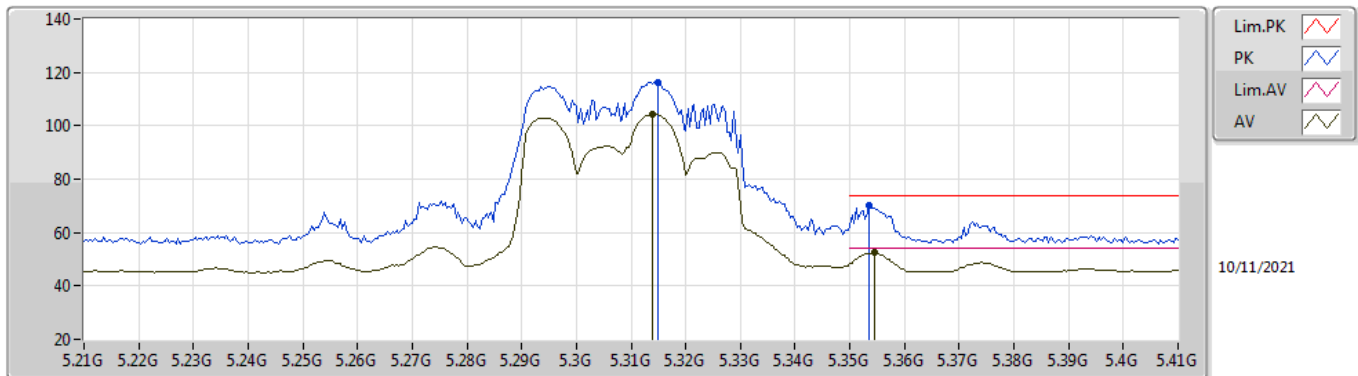

802.11ax HEW40_Nss1,(MCS0)_4TX

5310MHz_TX

Type	Freq (Hz)	Level (dBuV/m)	Limit (dBuV/m)	Margin (dB)	Factor (dB)	Dist (m)	Condition	Azimuth (°)	Height (m)	Comment	Raw (dBuV)	AF (dB)	CL (dB)	PA (dB)
AV	5.314G	104.26	Inf	-Inf	6.35	3	Horizontal	298	2.14	-	97.91	31.30	9.21	34.16
AV	5.3544G	52.60	54.00	-1.40	6.43	3	Horizontal	298	2.14	-	46.17	31.34	9.25	34.16
PK	5.3148G	116.41	Inf	-Inf	6.35	3	Horizontal	298	2.14	-	110.06	31.30	9.21	34.16
PK	5.3536G	70.08	74.00	-3.92	6.42	3	Horizontal	298	2.14	-	63.66	31.33	9.25	34.16