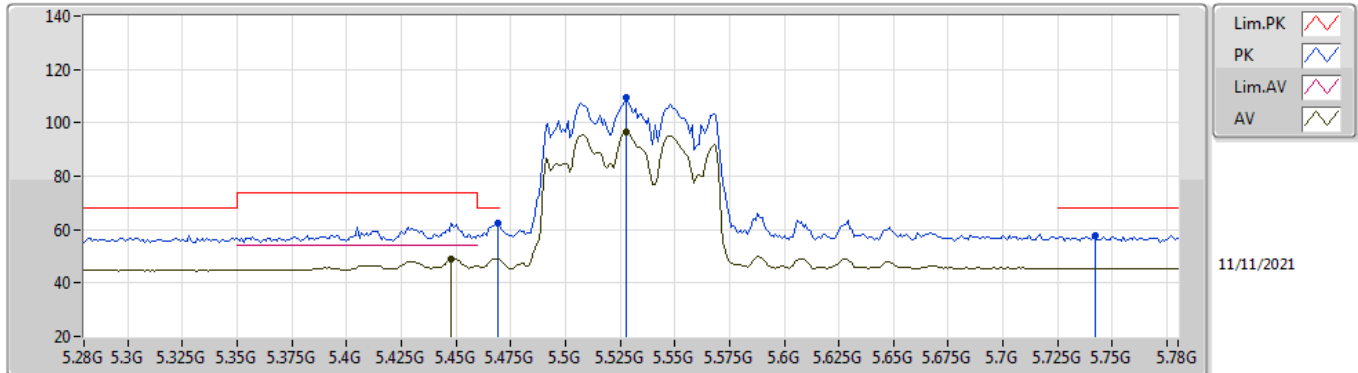

802.11ax HEW80_Nss1,(MCS0)_4TX

5530MHz_TX

Type	Freq (Hz)	Level (dBuV/m)	Limit (dBuV/m)	Margin (dB)	Factor (dB)	Dist (m)	Condition	Azimuth (°)	Height (m)	Comment	Raw (dBuV)	AF (dB)	CL (dB)	PA (dB)
AV	5.448G	48.75	54.00	-5.25	6.86	3	Vertical	333	3.00	-	41.89	31.70	9.34	34.18
AV	5.528G	96.40	Inf	-Inf	7.01	3	Vertical	333	3.00	-	89.39	31.80	9.40	34.19
PK	5.469G	62.29	68.20	-5.91	6.92	3	Vertical	333	3.00	-	55.37	31.74	9.36	34.18
PK	5.528G	109.27	Inf	-Inf	7.01	3	Vertical	333	3.00	-	102.26	31.80	9.40	34.19
PK	5.742G	57.97	68.20	-10.23	7.28	3	Vertical	333	3.00	-	50.69	31.98	9.50	34.20