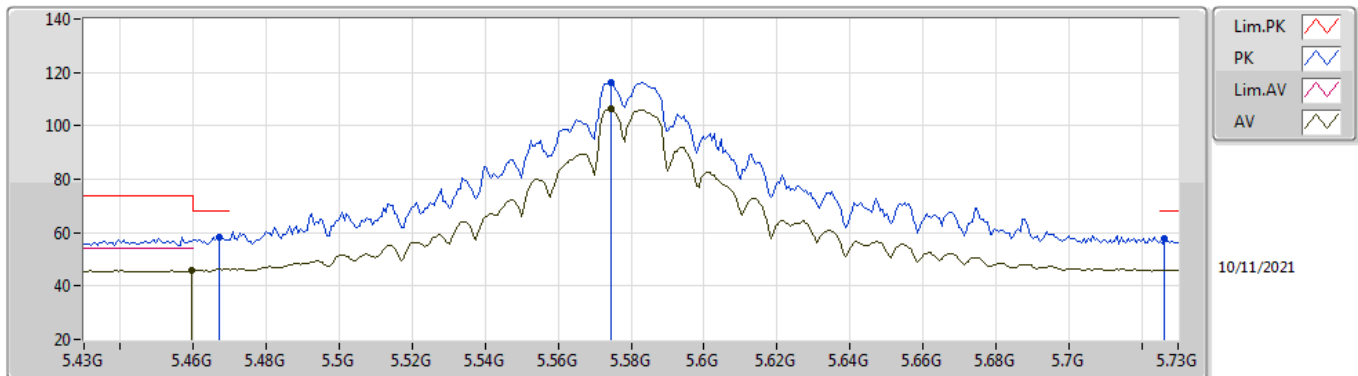

802.11a_Nss1,(6Mbps)_4TX

5580MHz_TX

Type	Freq (Hz)	Level (dBuV/m)	Limit (dBuV/m)	Margin (dB)	Factor (dB)	Dist (m)	Condition	Azimuth (°)	Height (m)	Comment	Raw (dBuV)	AF (dB)	CL (dB)	PA (dB)
AV	5.4594G	46.07	54.00	-7.93	6.89	3	Vertical	341	2.71	-	39.18	31.72	9.35	34.18
AV	5.5746G	106.26	Inf	-Inf	7.00	3	Vertical	341	2.71	-	99.26	31.75	9.44	34.19
PK	5.4672G	58.41	68.20	-9.79	6.90	3	Vertical	341	2.71	-	51.51	31.73	9.35	34.18
PK	5.5746G	116.38	Inf	-Inf	7.00	3	Vertical	341	2.71	-	109.38	31.75	9.44	34.19
PK	5.7264G	57.64	68.20	-10.56	7.25	3	Vertical	341	2.71	-	50.39	31.95	9.50	34.20