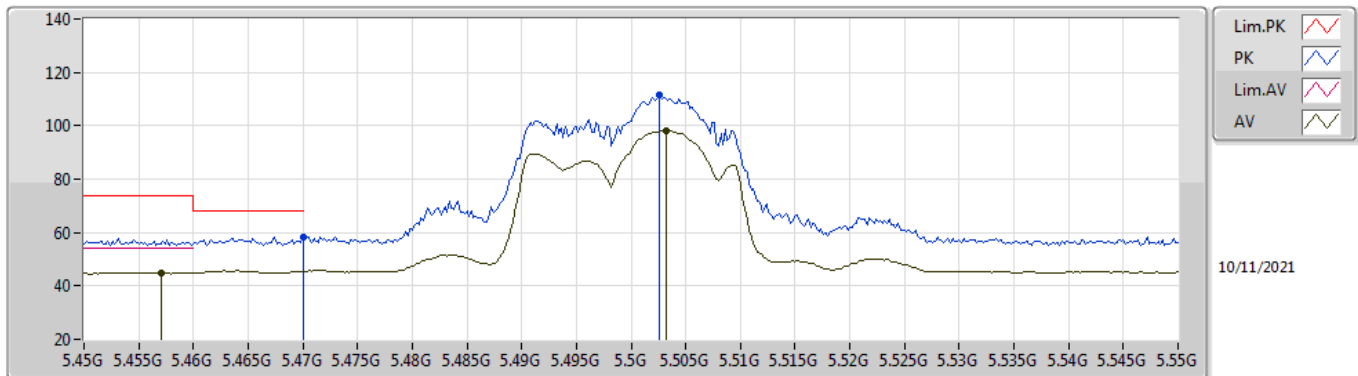

802.11ax HEW20_Nss1,(MCS0)_4TX

5500MHz_TX

Type	Freq (Hz)	Level (dBuV/m)	Limit (dBuV/m)	Margin (dB)	Factor (dB)	Dist (m)	Condition	Azimuth (°)	Height (m)	Comment	Raw (dBuV)	AF (dB)	CL (dB)	PA (dB)
AV	5.457G	44.86	54.00	-9.14	6.88	3	Vertical	77	2.07	-	37.98	31.71	9.35	34.18
AV	5.5032G	98.17	Inf	-Inf	6.99	3	Vertical	77	2.07	-	91.18	31.80	9.38	34.19
PK	5.47G	58.44	68.20	-9.76	6.92	3	Vertical	77	2.07	-	51.52	31.74	9.36	34.18
PK	5.5026G	111.69	Inf	-Inf	6.99	3	Vertical	77	2.07	-	104.70	31.80	9.38	34.19