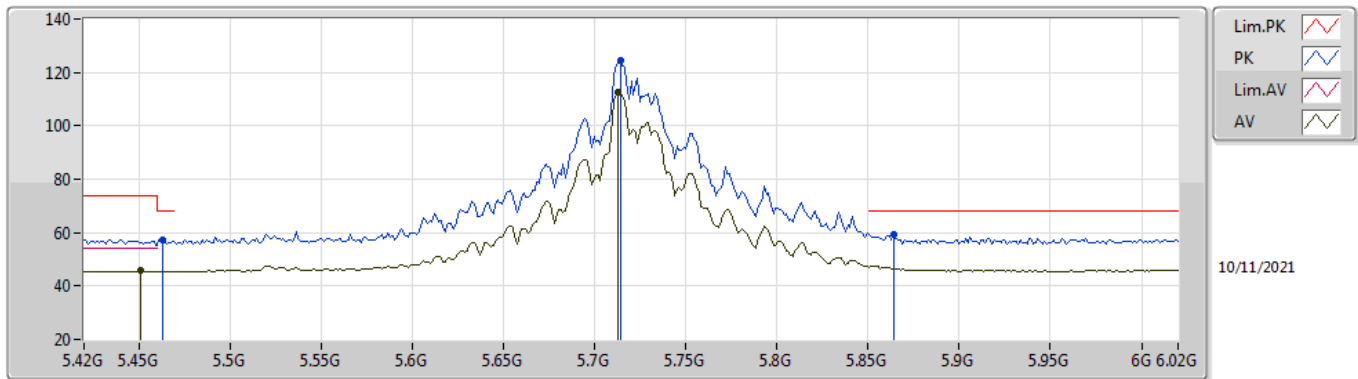

802.11ax HEW20_Nss1,(MCS0)_4TX
5720MHz Straddle 5.47-5.725GHz_TX

Type	Freq (Hz)	Level (dBuV/m)	Limit (dBuV/m)	Margin (dB)	Factor (dB)	Dist (m)	Condition	Azimuth (°)	Height (m)	Comment	Raw (dBuV)	AF (dB)	CL (dB)	PA (dB)
AV	5.4512G	45.65	54.00	-8.35	6.86	3	Horizontal	319	1.70	-	38.79	31.70	9.34	34.18
AV	5.7128G	112.37	Inf	-Inf	7.22	3	Horizontal	319	1.70	-	105.15	31.93	9.49	34.20
PK	5.4632G	57.47	68.20	-10.73	6.90	3	Horizontal	319	1.70	-	50.57	31.73	9.35	34.18
PK	5.714G	124.49	Inf	-Inf	7.22	3	Horizontal	319	1.70	-	117.27	31.93	9.49	34.20
PK	5.864G	59.28	68.20	-8.92	7.72	3	Horizontal	319	1.70	-	51.56	32.36	9.57	34.21