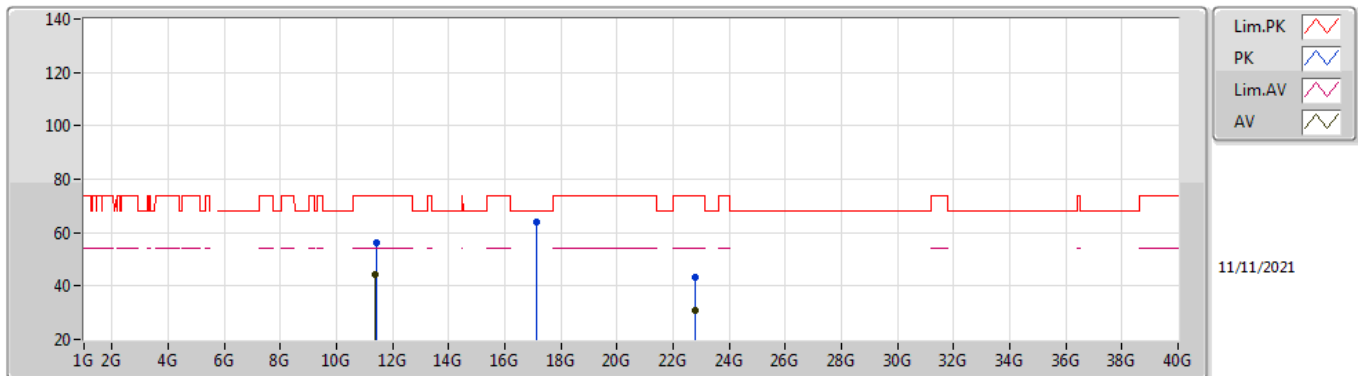

802.11ax HEW20_Nss1,(MCS0)_4TX

5700MHz_TX

Type	Freq (Hz)	Level (dBuV/m)	Limit (dBuV/m)	Margin (dB)	Factor (dB)	Dist (m)	Condition	Azimuth (°)	Height (m)	Comment	Raw (dBuV)	AF (dB)	CL (dB)	PA (dB)
AV	11.40004G	44.26	54.00	-9.74	18.64	3	Vertical	26	1.46	-	25.62	39.90	12.80	34.06
AV	22.79988G	30.84	54.00	-23.16	-8.40	3	Vertical	360	1.32	-	39.24	39.36	17.80	56.02
PK	11.40588G	56.17	74.00	-17.83	18.65	3	Vertical	26	1.46	-	37.52	39.91	12.80	34.06
PK	17.10968G	64.20	68.20	-4.00	21.98	3	Vertical	270	1.80	-	42.22	39.68	15.60	33.30
PK	22.8G	43.33	74.00	-30.67	-8.40	3	Vertical	360	1.32	-	51.73	39.36	17.80	56.02