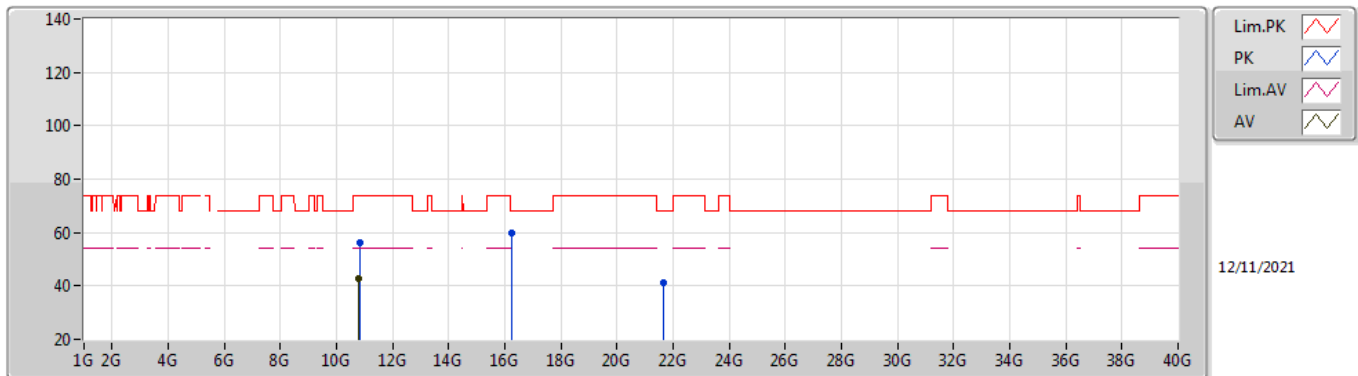

802.11ax HEW80+80_Nss1,(MCS0)_4TX

#5290MHz,#5530MHz_TX

Type	Freq (Hz)	Level (dBuV/m)	Limit (dBuV/m)	Margin (dB)	Factor (dB)	Dist (m)	Condition	Azimuth (°)	Height (m)	Comment	Raw (dBuV)	AF (dB)	CL (dB)	PA (dB)
AV	10.78208G	42.76	54.00	-11.24	18.25	3	Vertical	54	2.05	-	24.51	39.95	12.54	34.24
PK	10.84624G	56.24	74.00	-17.76	18.44	3	Vertical	54	2.05	-	37.80	40.05	12.57	34.18
PK	16.26072G	59.69	68.20	-8.51	18.11	3	Vertical	128	1.04	-	41.58	37.53	15.10	34.52
PK	21.6391G	41.36	68.20	-26.84	-8.05	3	Vertical	285	1.72	-	49.41	38.94	17.37	54.82