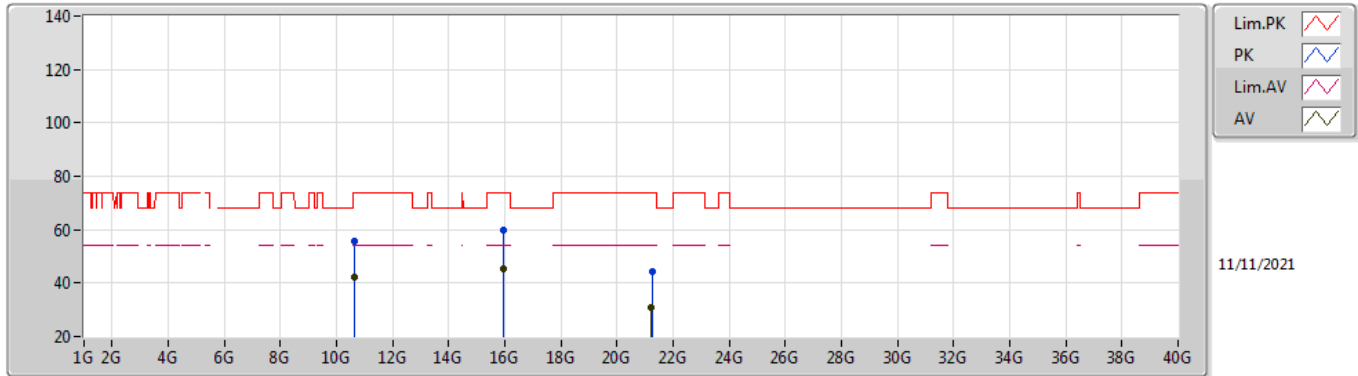

802.11ax HEW40_Nss1,(MCS0)_4TX

5310MHz_TX

Type	Freq (Hz)	Level (dBuV/m)	Limit (dBuV/m)	Margin (dB)	Factor (dB)	Dist (m)	Condition	Azimuth (°)	Height (m)	Comment	Raw (dBuV)	AF (dB)	CL (dB)	PA (dB)
AV	10.63496G	42.14	54.00	-11.86	17.81	3	Vertical	360	2.98	-	24.33	39.70	12.48	34.37
AV	15.94648G	45.44	54.00	-8.56	17.26	3	Vertical	63	1.50	-	28.18	36.99	14.93	34.66
AV	21.22854G	30.93	54.00	-23.07	-8.18	3	Vertical	283	2.19	-	39.11	38.60	17.16	54.40
PK	10.63912G	55.66	74.00	-18.34	17.82	3	Vertical	360	2.98	-	37.84	39.70	12.48	34.36
PK	15.93376G	59.71	74.00	-14.29	17.25	3	Vertical	63	1.50	-	42.46	36.97	14.93	34.65
PK	21.24336G	44.33	74.00	-29.67	-8.17	3	Vertical	283	2.19	-	52.50	38.60	17.17	54.40