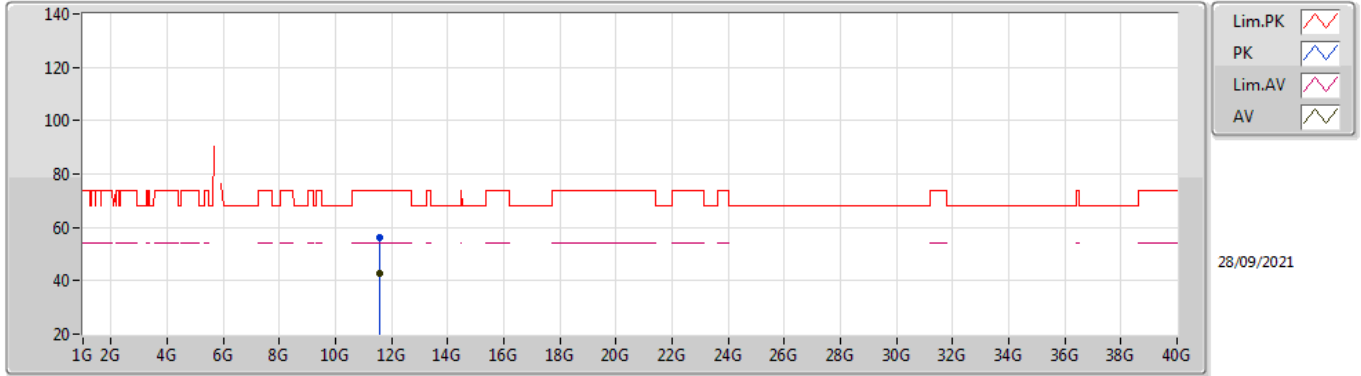

802.11ax HEW40_Nss1,(MCS0)_4TX

5795MHz_TX

Type	Freq (Hz)	Level (dBuV/m)	Limit (dBuV/m)	Margin (dB)	Factor (dB)	Dist (m)	Condition	Azimuth (°)	Height (m)	Comment	Raw (dBuV)	AF (dB)	CL (dB)	PA (dB)
AV	11.59016G	43.00	54.00	-11.00	18.51	3	Vertical	16	1.50	-	24.49	39.83	12.88	34.20
PK	11.59136G	56.15	74.00	-17.85	18.51	3	Vertical	16	1.50	-	37.64	39.83	12.88	34.20