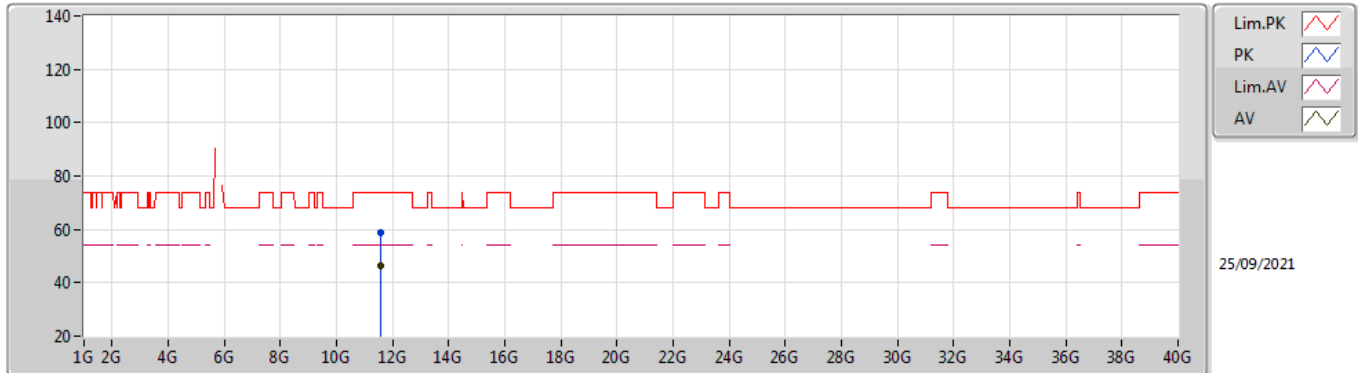

802.11a_Nss1,(6Mbps)_4TX

5785MHz_TX

Type	Freq (Hz)	Level (dBuV/m)	Limit (dBuV/m)	Margin (dB)	Factor (dB)	Dist (m)	Condition	Azimuth (°)	Height (m)	Comment	Raw (dBuV)	AF (dB)	CL (dB)	PA (dB)
AV	11.56988G	46.20	54.00	-7.80	18.57	3	Horizontal	320	1.68	-	27.63	39.89	12.87	34.19
PK	11.56808G	58.87	74.00	-15.13	18.58	3	Horizontal	320	1.68	-	40.29	39.90	12.87	34.19