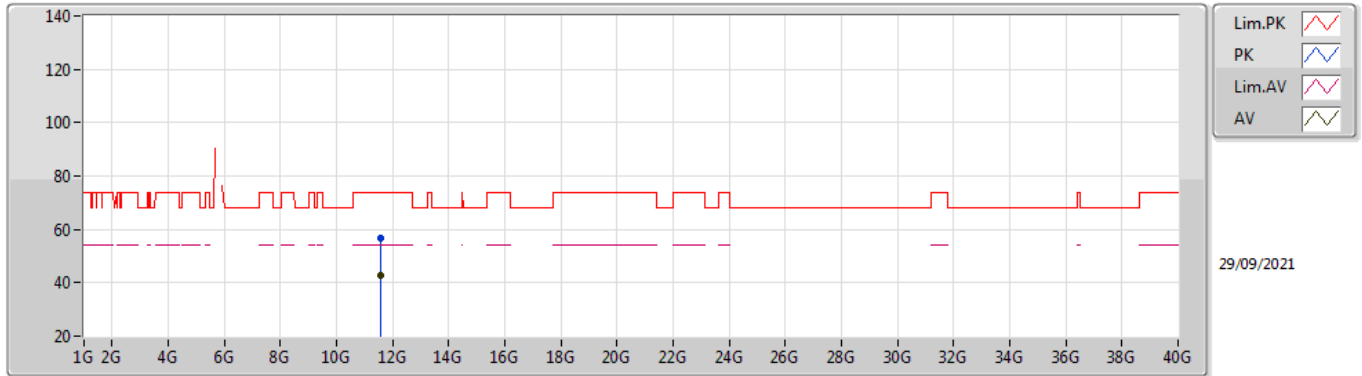

802.11a_Nss1,(6Mbps)_2TX

5785MHz_TX

Type	Freq (Hz)	Level (dBuV/m)	Limit (dBuV/m)	Margin (dB)	Factor (dB)	Dist (m)	Condition	Azimuth (°)	Height (m)	Comment	Raw (dBuV)	AF (dB)	CL (dB)	PA (dB)
AV	11.56728G	42.54	54.00	-11.46	18.58	3	Horizontal	109	1.50	-	23.96	39.90	12.87	34.19
PK	11.56132G	56.94	74.00	-17.06	18.60	3	Horizontal	109	1.50	-	38.34	39.92	12.87	34.19