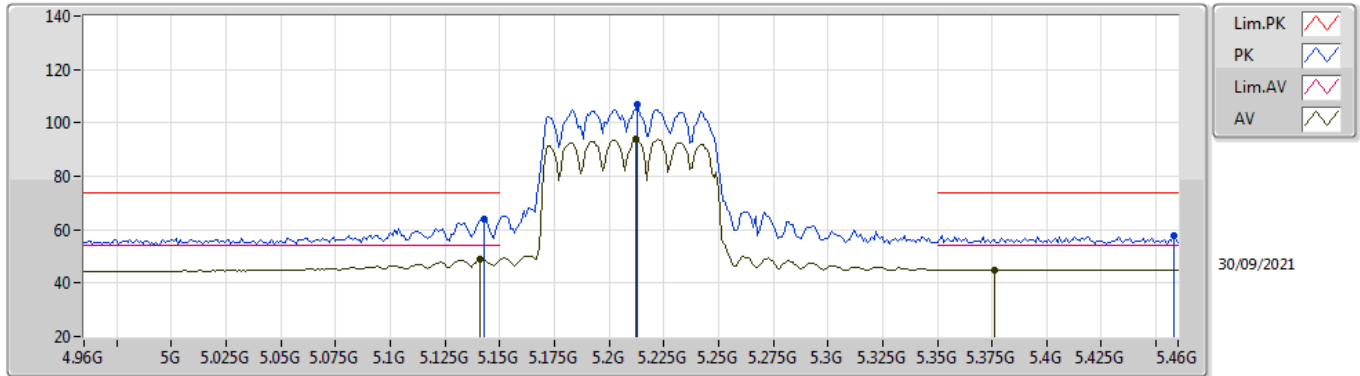

802.11ax HEW80_Nss1,(MCS0)_2TX

5210MHz_TX

Type	Freq (Hz)	Level (dBuV/m)	Limit (dBuV/m)	Margin (dB)	Factor (dB)	Dist (m)	Condition	Azimuth (°)	Height (m)	Comment	Raw (dBuV)	AF (dB)	CL (dB)	PA (dB)
AV	5.141G	48.94	54.00	-5.06	6.74	3	Horizontal	84	2.95	-	42.20	31.90	9.07	34.23
AV	5.212G	94.13	Inf	-Inf	6.48	3	Horizontal	84	2.95	-	87.65	31.63	9.09	34.24
AV	5.376G	45.07	54.00	-8.93	6.53	3	Horizontal	84	2.95	-	38.54	31.51	9.27	34.25
PK	5.143G	63.96	74.00	-10.04	6.74	3	Horizontal	84	2.95	-	57.22	31.90	9.07	34.23
PK	5.213G	106.99	Inf	-Inf	6.47	3	Horizontal	84	2.95	-	100.52	31.62	9.09	34.24
PK	5.458G	57.66	74.00	-16.34	6.81	3	Horizontal	84	2.95	-	50.85	31.72	9.35	34.26