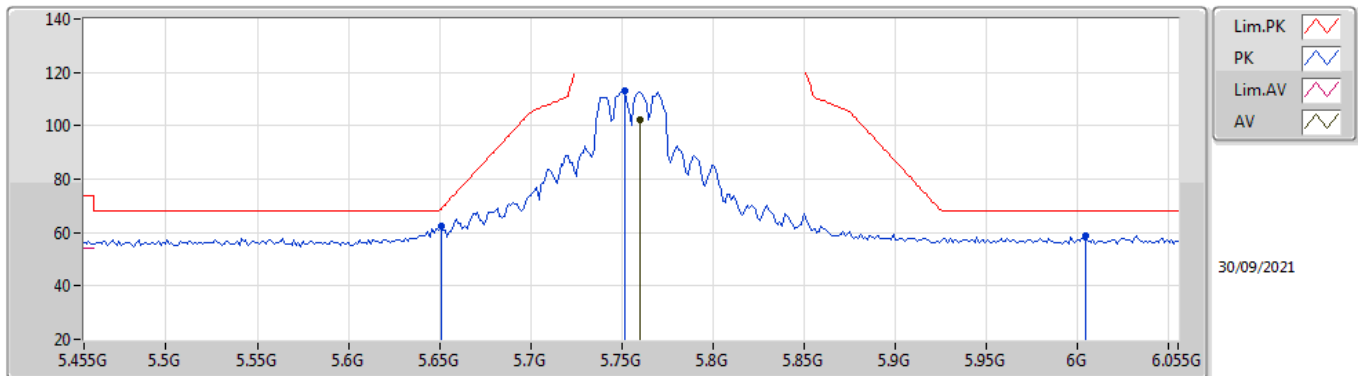

802.11ax HEW40_Nss1,(MCS0)_2TX

5755MHz_TX

Type	Freq (Hz)	Level (dBuV/m)	Limit (dBuV/m)	Margin (dB)	Factor (dB)	Dist (m)	Condition	Azimuth (°)	Height (m)	Comment	Raw (dBuV)	AF (dB)	CL (dB)	PA (dB)
AV	5.7598G	102.14	Inf	-Inf	7.24	3	Horizontal	74	3.00	-	94.90	32.02	9.51	34.29
PK	5.6506G	62.25	68.64	-6.39	6.80	3	Horizontal	74	3.00	-	55.45	31.60	9.48	34.28
PK	5.7514G	113.14	Inf	-Inf	7.22	3	Horizontal	74	3.00	-	105.92	32.00	9.51	34.29
PK	6.0046G	58.78	68.20	-9.42	7.87	3	Horizontal	74	3.00	-	50.91	32.50	9.68	34.31