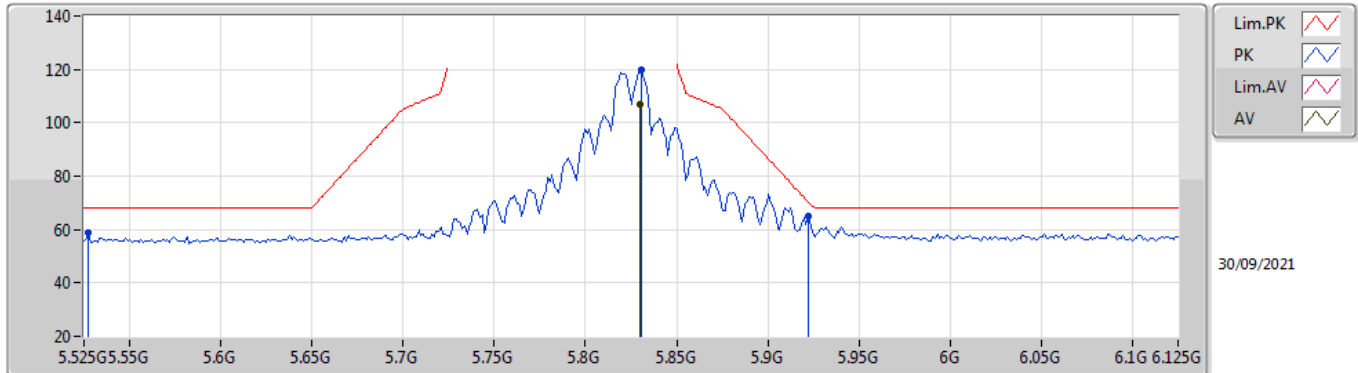

802.11ax HEW20_Nss1,(MCS0)_2TX

5825MHz_TX

Type	Freq (Hz)	Level (dBuV/m)	Limit (dBuV/m)	Margin (dB)	Factor (dB)	Dist (m)	Condition	Azimuth (°)	Height (m)	Comment	Raw (dBuV)	AF (dB)	CL (dB)	PA (dB)
AV	5.8298G	106.82	Inf	-Inf	7.47	3	Horizontal	75	3.00	-	99.35	32.22	9.54	34.29
PK	5.5274G	58.83	68.20	-9.37	6.94	3	Horizontal	75	3.00	-	51.89	31.80	9.40	34.26
PK	5.831G	119.96	Inf	-Inf	7.47	3	Horizontal	75	3.00	-	112.49	32.22	9.54	34.29
PK	5.9222G	65.13	70.27	-5.14	7.82	3	Horizontal	75	3.00	-	57.31	32.50	9.62	34.30