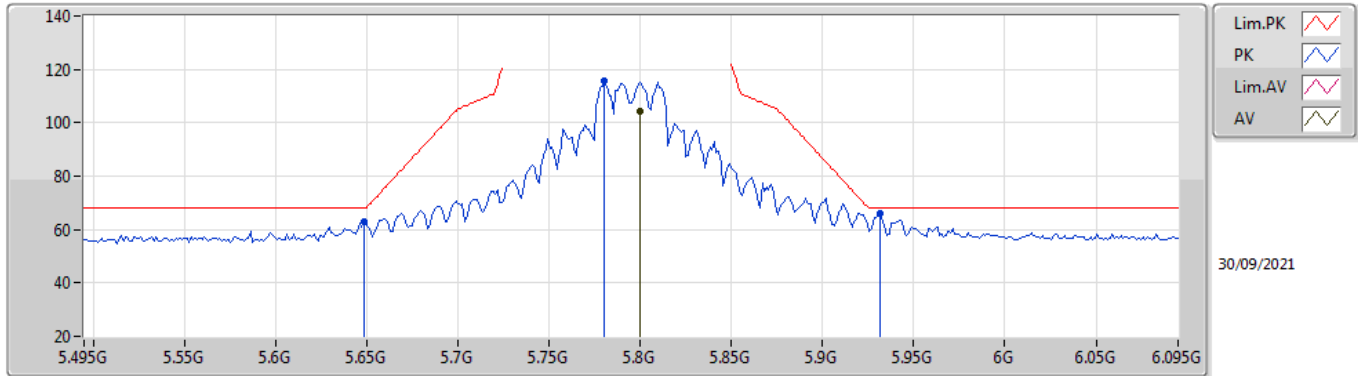

802.11ax HEW40_Nss1,(MCS0)_2TX

5795MHz_TX

Type	Freq (Hz)	Level (dBuV/m)	Limit (dBuV/m)	Margin (dB)	Factor (dB)	Dist (m)	Condition	Azimuth (°)	Height (m)	Comment	Raw (dBuV)	AF (dB)	CL (dB)	PA (dB)
AV	5.7998G	104.07	Inf	-Inf	7.33	3	Horizontal	80	3.00	-	96.74	32.10	9.52	34.29
PK	5.6486G	62.95	68.20	-5.25	6.80	3	Horizontal	80	3.00	-	56.15	31.60	9.47	34.27
PK	5.7806G	115.47	Inf	-Inf	7.28	3	Horizontal	80	3.00	-	108.19	32.06	9.51	34.29
PK	5.9318G	66.18	68.20	-2.02	7.83	3	Horizontal	80	3.00	-	58.35	32.50	9.63	34.30