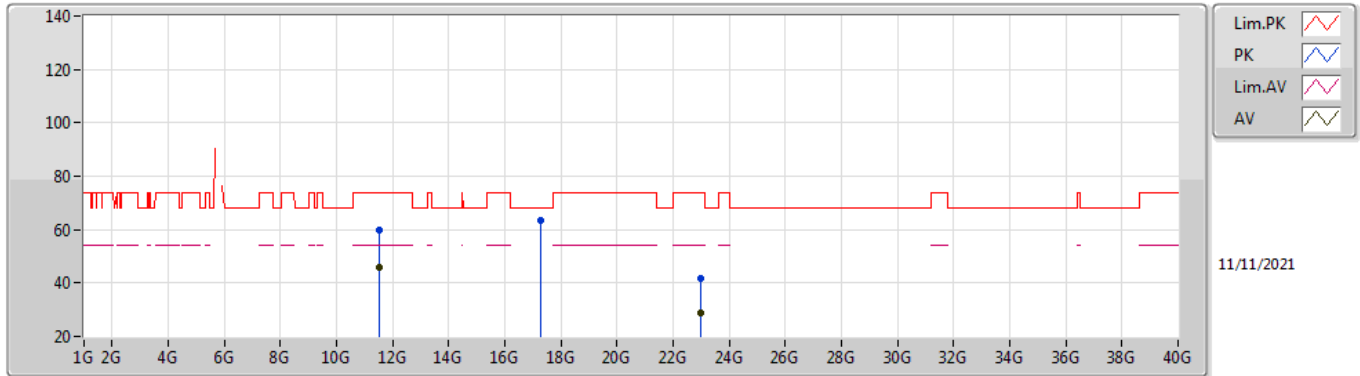

802.11ax HEW40_Nss1,(MCS0)_4TX

5755MHz_TX

Type	Freq (Hz)	Level (dBuV/m)	Limit (dBuV/m)	Margin (dB)	Factor (dB)	Dist (m)	Condition	Azimuth (°)	Height (m)	Comment	Raw (dBuV)	AF (dB)	CL (dB)	PA (dB)
AV	11.50024G	46.09	54.00	-7.91	18.88	3	Vertical	11	1.54	-	27.21	40.10	12.84	34.06
AV	23.00758G	28.94	54.00	-25.06	-8.36	3	Vertical	231	1.57	-	37.30	39.61	17.87	56.30
PK	11.50128G	59.57	74.00	-14.43	18.88	3	Vertical	11	1.54	-	40.69	40.10	12.84	34.06
PK	17.2786G	63.46	68.20	-4.74	22.02	3	Vertical	338	1.12	-	41.44	39.58	15.70	33.26
PK	23.00734G	41.80	74.00	-32.20	-8.36	3	Vertical	231	1.57	-	50.16	39.61	17.87	56.30