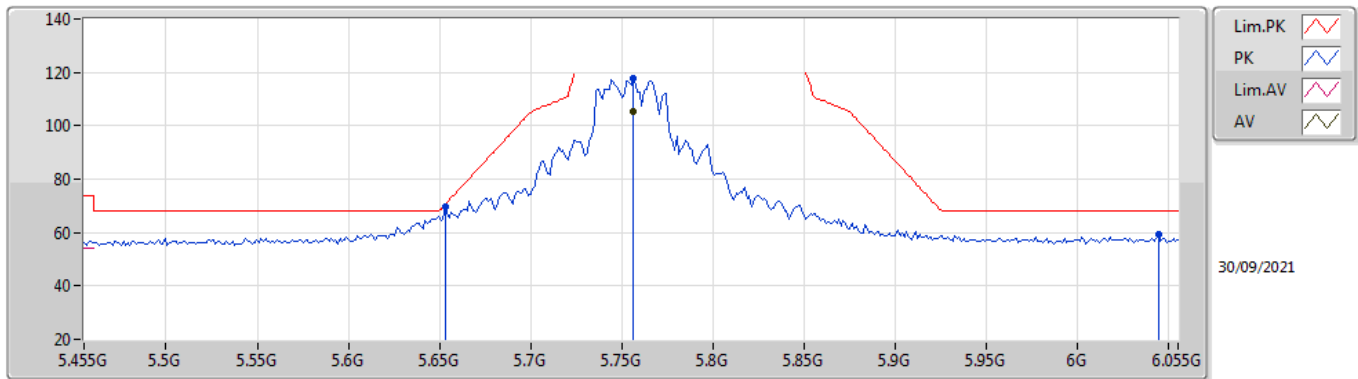

802.11ax HEW40_Nss1,(MCS0)_2TX

5755MHz_TX

Type	Freq (Hz)	Level (dBuV/m)	Limit (dBuV/m)	Margin (dB)	Factor (dB)	Dist (m)	Condition	Azimuth (°)	Height (m)	Comment	Raw (dBuV)	AF (dB)	CL (dB)	PA (dB)
AV	5.7562G	105.42	Inf	-Inf	7.23	3	Vertical	63	2.39	-	98.19	32.01	9.51	34.29
PK	5.653G	69.78	70.42	-0.64	6.82	3	Vertical	63	2.39	-	62.96	31.62	9.48	34.28
PK	5.7562G	117.75	Inf	-Inf	7.23	3	Vertical	63	2.39	-	110.52	32.01	9.51	34.29
PK	6.0442G	59.36	68.20	-8.84	7.91	3	Vertical	63	2.39	-	51.45	32.50	9.72	34.31