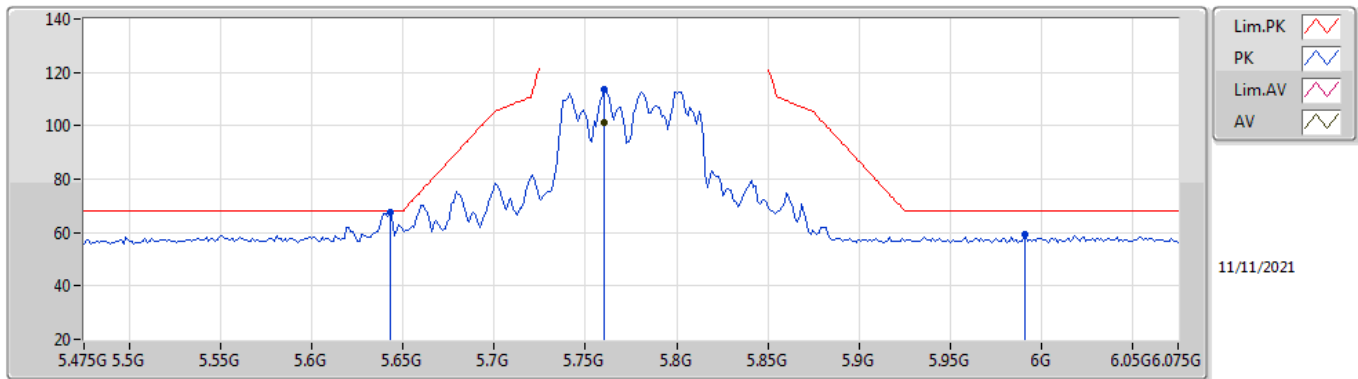

802.11ax HEW80_Nss1,(MCS0)_4TX

5775MHz_TX

Type	Freq (Hz)	Level (dBuV/m)	Limit (dBuV/m)	Margin (dB)	Factor (dB)	Dist (m)	Condition	Azimuth (°)	Height (m)	Comment	Raw (dBuV)	AF (dB)	CL (dB)	PA (dB)
AV	5.7606G	101.14	Inf	-Inf	7.32	3	Horizontal	311	1.30	-	93.82	32.02	9.51	34.21
PK	5.643G	67.66	68.20	-0.54	6.88	3	Horizontal	311	1.30	-	60.78	31.61	9.47	34.20
PK	5.7606G	113.41	Inf	-Inf	7.32	3	Horizontal	311	1.30	-	106.09	32.02	9.51	34.21
PK	5.991G	59.12	68.20	-9.08	7.95	3	Horizontal	311	1.30	-	51.17	32.50	9.67	34.22