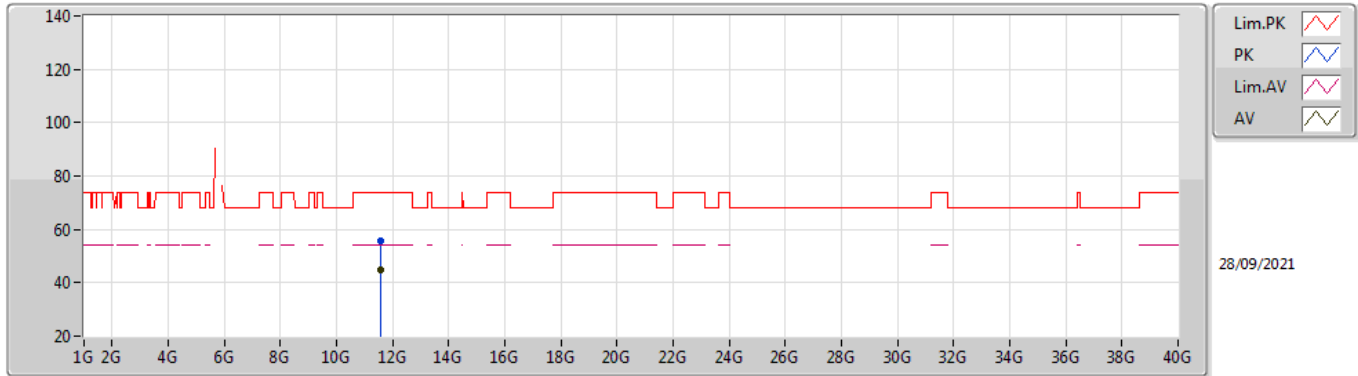

802.11ax HEW40_Nss1,(MCS0)_4TX

5795MHz_TX

Type	Freq (Hz)	Level (dBuV/m)	Limit (dBuV/m)	Margin (dB)	Factor (dB)	Dist (m)	Condition	Azimuth (°)	Height (m)	Comment	Raw (dBuV)	AF (dB)	CL (dB)	PA (dB)
AV	11.59G	44.59	54.00	-9.41	18.51	3	Horizontal	304	2.75	-	26.08	39.83	12.88	34.20
PK	11.582G	55.55	74.00	-18.45	18.52	3	Horizontal	304	2.75	-	37.03	39.85	12.87	34.20