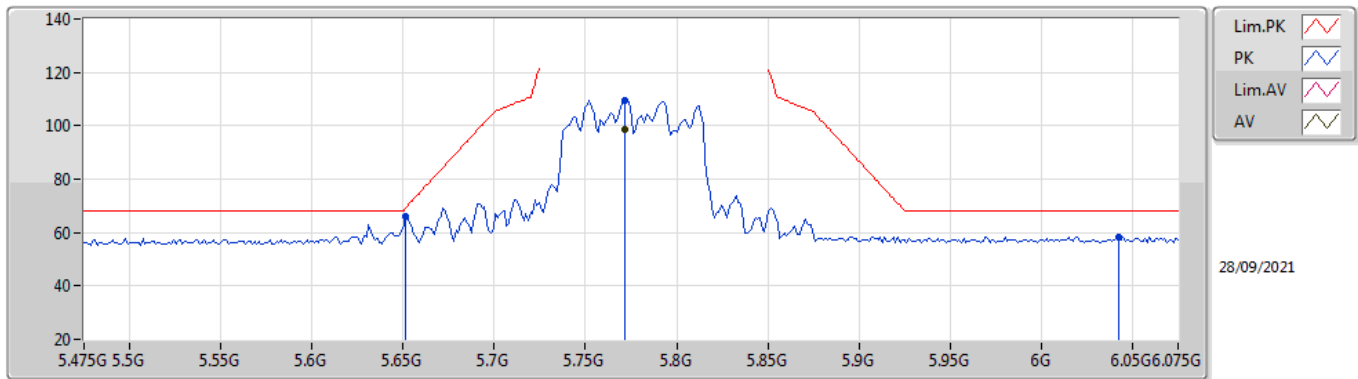

802.11ax HEW80_Nss1,(MCS0)_4TX

5775MHz_TX

Type	Freq (Hz)	Level (dBuV/m)	Limit (dBuV/m)	Margin (dB)	Factor (dB)	Dist (m)	Condition	Azimuth (°)	Height (m)	Comment	Raw (dBuV)	AF (dB)	CL (dB)	PA (dB)
AV	5.7714G	98.74	Inf	-Inf	7.26	3	Vertical	11	3.00	-	91.48	32.04	9.51	34.29
PK	5.6514G	65.82	69.24	-3.42	6.81	3	Vertical	11	3.00	-	59.01	31.61	9.48	34.28
PK	5.7714G	109.43	Inf	-Inf	7.26	3	Vertical	11	3.00	-	102.17	32.04	9.51	34.29
PK	6.0426G	58.42	68.20	-9.78	7.90	3	Vertical	11	3.00	-	50.52	32.50	9.71	34.31