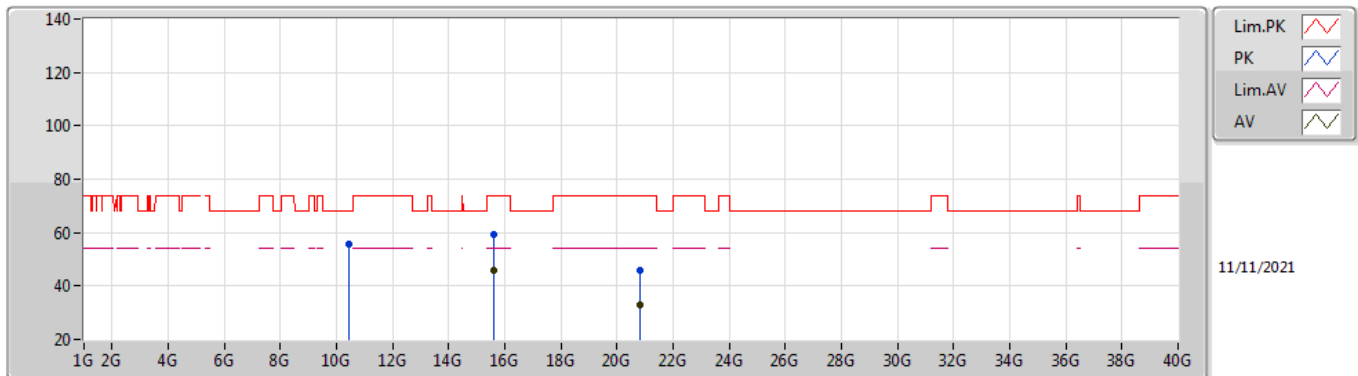

802.11ax HEW80\_Nss1,(MCS0)\_4TX

5210MHz\_TX

| Type | Freq (Hz) | Level (dBuV/m) | Limit (dBuV/m) | Margin (dB) | Factor (dB) | Dist (m) | Condition | Azimuth (°) | Height (m) | Comment | Raw (dBuV) | AF (dB) | CL (dB) | PA (dB) |
|------|-----------|----------------|----------------|-------------|-------------|----------|-----------|-------------|------------|---------|------------|---------|---------|---------|
| AV   | 15.59288G | 45.87          | 54.00          | -8.13       | 18.00       | 3        | Vertical  | 15          | 1.50       | -       | 27.87      | 37.64   | 14.82   | 34.46   |
| AV   | 20.83394G | 33.14          | 54.00          | -20.86      | -8.55       | 3        | Vertical  | 270         | 1.26       | -       | 41.69      | 38.27   | 16.95   | 54.23   |
| PK   | 10.4312G  | 55.80          | 68.20          | -12.40      | 17.41       | 3        | Vertical  | 292         | 2.12       | -       | 38.39      | 39.56   | 12.39   | 34.54   |
| PK   | 15.5916G  | 59.28          | 74.00          | -14.72      | 18.01       | 3        | Vertical  | 15          | 1.50       | -       | 41.27      | 37.65   | 14.82   | 34.46   |
| PK   | 20.83352G | 45.91          | 74.00          | -28.09      | -8.55       | 3        | Vertical  | 270         | 1.26       | -       | 54.46      | 38.27   | 16.95   | 54.23   |