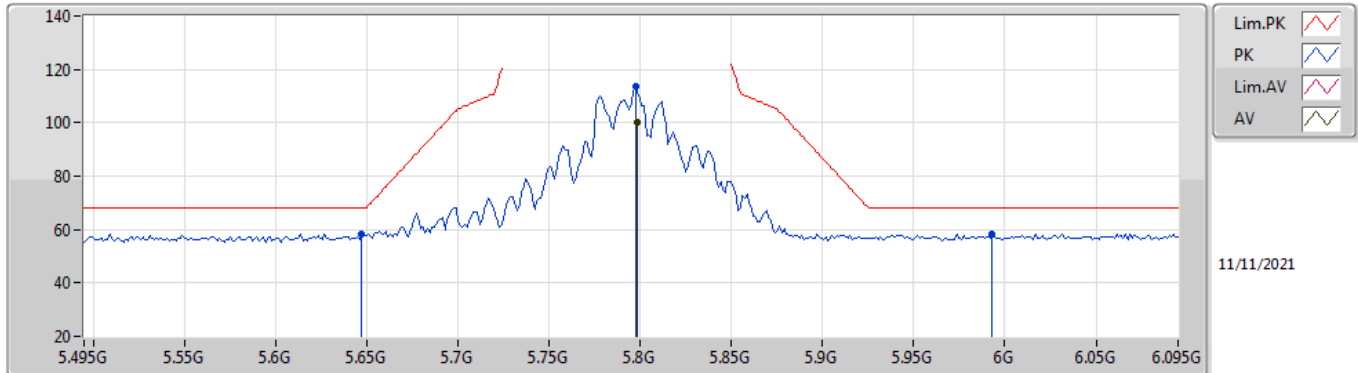

802.11ax HEW40_Nss1,(MCS0)_4TX

5795MHz_TX

Type	Freq (Hz)	Level (dBuV/m)	Limit (dBuV/m)	Margin (dB)	Factor (dB)	Dist (m)	Condition	Azimuth (°)	Height (m)	Comment	Raw (dBuV)	AF (dB)	CL (dB)	PA (dB)
AV	5.7986G	100.20	Inf	-Inf	7.41	3	Vertical	5	1.26	-	92.79	32.10	9.52	34.21
PK	5.6474G	58.25	68.20	-9.95	6.88	3	Vertical	5	1.26	-	51.37	31.61	9.47	34.20
PK	5.7974G	113.56	Inf	-Inf	7.40	3	Vertical	5	1.26	-	106.16	32.09	9.52	34.21
PK	5.993G	58.38	68.20	-9.82	7.95	3	Vertical	5	1.26	-	50.43	32.50	9.67	34.22