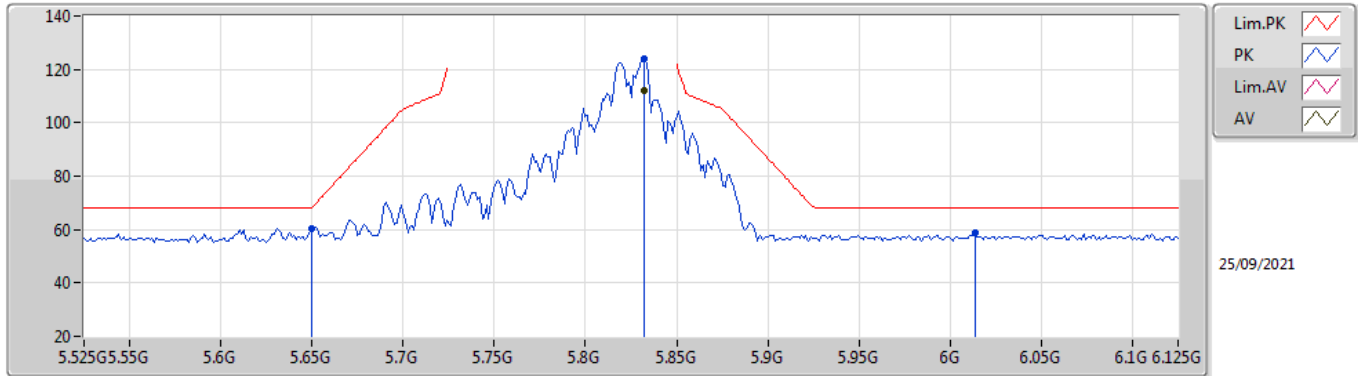

802.11ax HEW20_Nss1,(MCS0)_4TX

5825MHz_TX

Type	Freq (Hz)	Level (dBuV/m)	Limit (dBuV/m)	Margin (dB)	Factor (dB)	Dist (m)	Condition	Azimuth (°)	Height (m)	Comment	Raw (dBuV)	AF (dB)	CL (dB)	PA (dB)
AV	5.8322G	112.32	Inf	-Inf	7.49	3	Horizontal	49	2.71	-	104.83	32.23	9.55	34.29
PK	5.6498G	60.58	68.20	-7.62	6.80	3	Horizontal	49	2.71	-	53.78	31.60	9.47	34.27
PK	5.8322G	124.01	Inf	-Inf	7.49	3	Horizontal	49	2.71	-	116.52	32.23	9.55	34.29
PK	6.0134G	58.70	68.20	-9.50	7.88	3	Horizontal	49	2.71	-	50.82	32.50	9.69	34.31