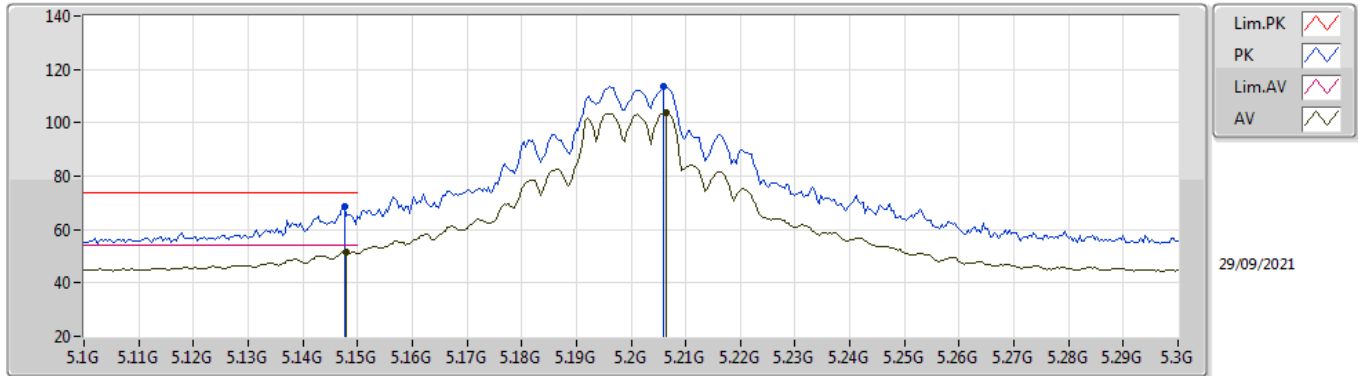

802.11a_Nss1,(6Mbps)_2TX

5200MHz_TX

Type	Freq (Hz)	Level (dBuV/m)	Limit (dBuV/m)	Margin (dB)	Factor (dB)	Dist (m)	Condition	Azimuth (°)	Height (m)	Comment	Raw (dBuV)	AF (dB)	CL (dB)	PA (dB)
AV	5.148G	51.73	54.00	-2.27	6.74	3	Horizontal	87	3.00	-	44.99	31.90	9.07	34.23
AV	5.2064G	103.87	Inf	-Inf	6.51	3	Horizontal	87	3.00	-	97.36	31.66	9.09	34.24
PK	5.1476G	68.68	74.00	-5.32	6.74	3	Horizontal	87	3.00	-	61.94	31.90	9.07	34.23
PK	5.206G	113.59	Inf	-Inf	6.51	3	Horizontal	87	3.00	-	107.08	31.66	9.09	34.24