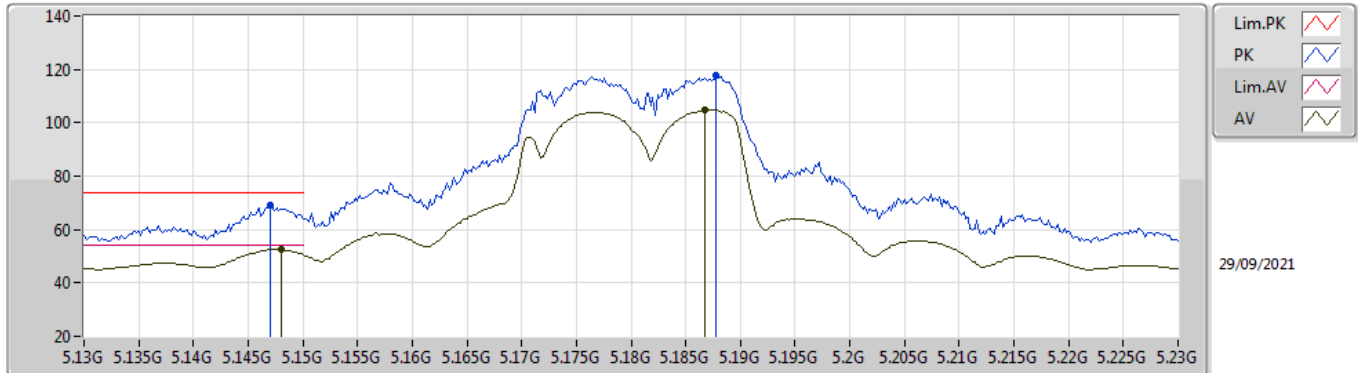

802.11ax HEW20_Nss1,(MCS0)_2TX

5180MHz_TX

Type	Freq (Hz)	Level (dBuV/m)	Limit (dBuV/m)	Margin (dB)	Factor (dB)	Dist (m)	Condition	Azimuth (°)	Height (m)	Comment	Raw (dBuV)	AF (dB)	CL (dB)	PA (dB)
AV	5.148G	52.51	54.00	-1.49	6.74	3	Vertical	74	2.93	-	45.77	31.90	9.07	34.23
AV	5.1868G	104.84	Inf	-Inf	6.60	3	Vertical	74	2.93	-	98.24	31.75	9.08	34.23
PK	5.147G	69.23	74.00	-4.77	6.74	3	Vertical	74	2.93	-	62.49	31.90	9.07	34.23
PK	5.1878G	117.58	Inf	-Inf	6.59	3	Vertical	74	2.93	-	110.99	31.75	9.08	34.24