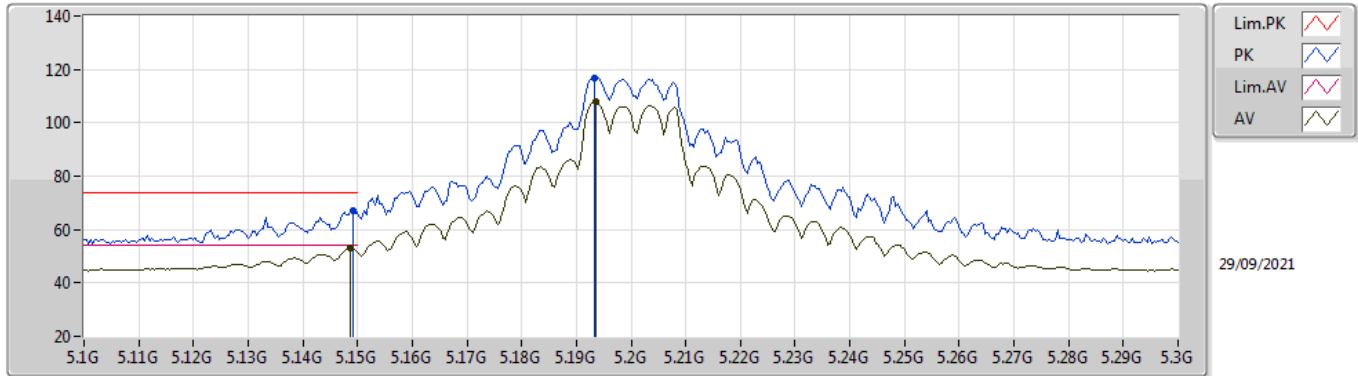

802.11a_Nss1,(6Mbps)_2TX

5200MHz_TX

Type	Freq (Hz)	Level (dBuV/m)	Limit (dBuV/m)	Margin (dB)	Factor (dB)	Dist (m)	Condition	Azimuth (°)	Height (m)	Comment	Raw (dBuV)	AF (dB)	CL (dB)	PA (dB)
AV	5.1488G	53.24	54.00	-0.76	6.74	3	Vertical	67	2.94	-	46.50	31.90	9.07	34.23
AV	5.1936G	107.73	Inf	-Inf	6.57	3	Vertical	67	2.94	-	101.16	31.73	9.08	34.24
PK	5.1492G	66.95	74.00	-7.05	6.74	3	Vertical	67	2.94	-	60.21	31.90	9.07	34.23
PK	5.1932G	116.93	Inf	-Inf	6.57	3	Vertical	67	2.94	-	110.36	31.73	9.08	34.24