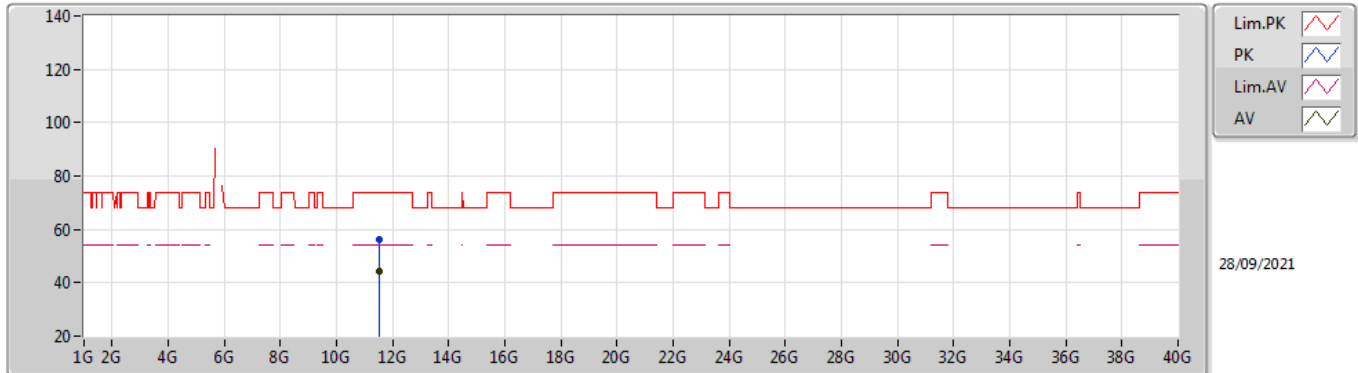

802.11ax HEW40_Nss1,(MCS0)_4TX

5755MHz_TX

Type	Freq (Hz)	Level (dBuV/m)	Limit (dBuV/m)	Margin (dB)	Factor (dB)	Dist (m)	Condition	Azimuth (°)	Height (m)	Comment	Raw (dBuV)	AF (dB)	CL (dB)	PA (dB)
AV	11.51G	44.53	54.00	-9.47	18.75	3	Horizontal	321	1.64	-	25.78	40.07	12.84	34.16
PK	11.51016G	56.21	74.00	-17.79	18.75	3	Horizontal	321	1.64	-	37.46	40.07	12.84	34.16