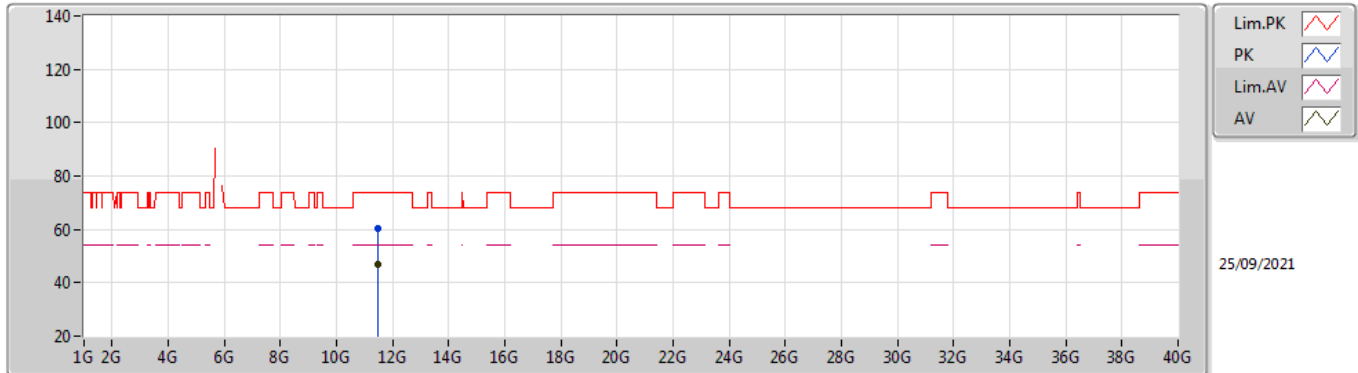

802.11ax HEW20_Nss1,(MCS0)_4TX

5745MHz_TX

Type	Freq (Hz)	Level (dBuV/m)	Limit (dBuV/m)	Margin (dB)	Factor (dB)	Dist (m)	Condition	Azimuth (°)	Height (m)	Comment	Raw (dBuV)	AF (dB)	CL (dB)	PA (dB)
AV	11.49004G	46.66	54.00	-7.34	18.76	3	Horizontal	302	1.00	-	27.90	40.08	12.84	34.16
PK	11.49016G	60.15	74.00	-13.85	18.76	3	Horizontal	302	1.00	-	41.39	40.08	12.84	34.16