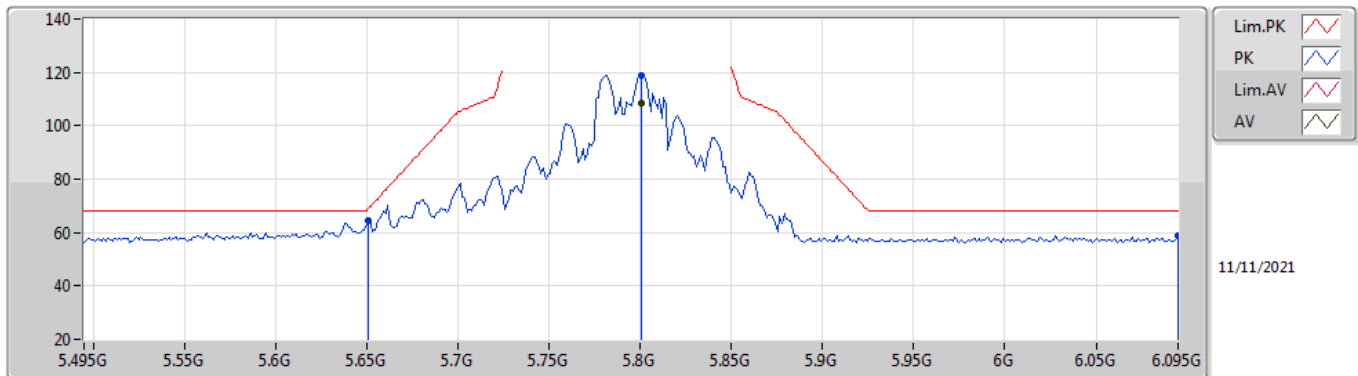

802.11ax HEW40_Nss1,(MCS0)_4TX

5795MHz_TX

Type	Freq (Hz)	Level (dBuV/m)	Limit (dBuV/m)	Margin (dB)	Factor (dB)	Dist (m)	Condition	Azimuth (°)	Height (m)	Comment	Raw (dBuV)	AF (dB)	CL (dB)	PA (dB)
AV	5.801G	108.34	Inf	-Inf	7.41	3	Horizontal	316	1.30	-	100.93	32.10	9.52	34.21
PK	5.651G	64.33	68.94	-4.61	6.89	3	Horizontal	316	1.30	-	57.44	31.61	9.48	34.20
PK	5.801G	118.81	Inf	-Inf	7.41	3	Horizontal	316	1.30	-	111.40	32.10	9.52	34.21
PK	6.095G	58.70	68.20	-9.50	7.94	3	Horizontal	316	1.30	-	50.76	32.41	9.76	34.23