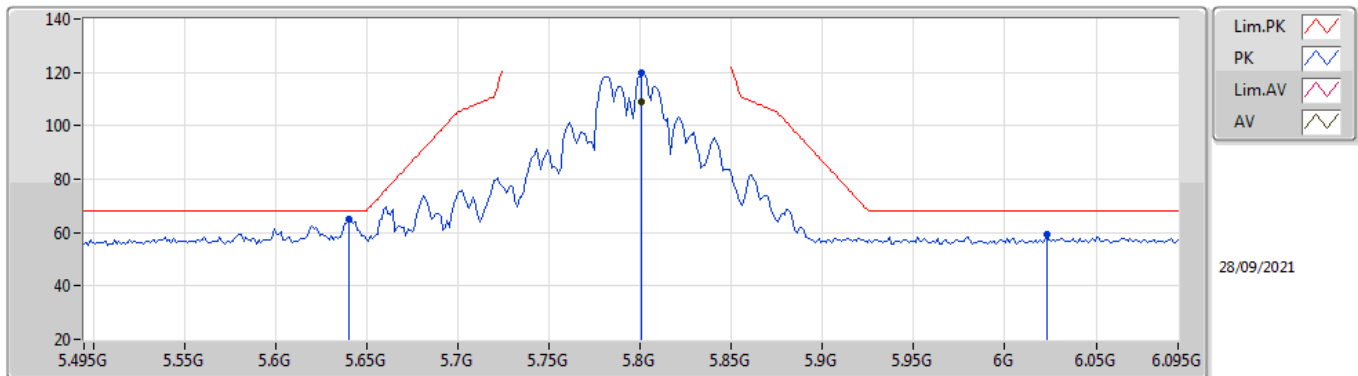

802.11ax HEW40_Nss1,(MCS0)_4TX

5795MHz_TX

Type	Freq (Hz)	Level (dBuV/m)	Limit (dBuV/m)	Margin (dB)	Factor (dB)	Dist (m)	Condition	Azimuth (°)	Height (m)	Comment	Raw (dBuV)	AF (dB)	CL (dB)	PA (dB)
AV	5.801G	108.86	Inf	-Inf	7.33	3	Horizontal	46	2.59	-	101.53	32.10	9.52	34.29
PK	5.6402G	65.09	68.20	-3.11	6.82	3	Horizontal	46	2.59	-	58.27	31.62	9.47	34.27
PK	5.801G	119.93	Inf	-Inf	7.33	3	Horizontal	46	2.59	-	112.60	32.10	9.52	34.29
PK	6.023G	59.09	68.20	-9.11	7.89	3	Horizontal	46	2.59	-	51.20	32.50	9.70	34.31