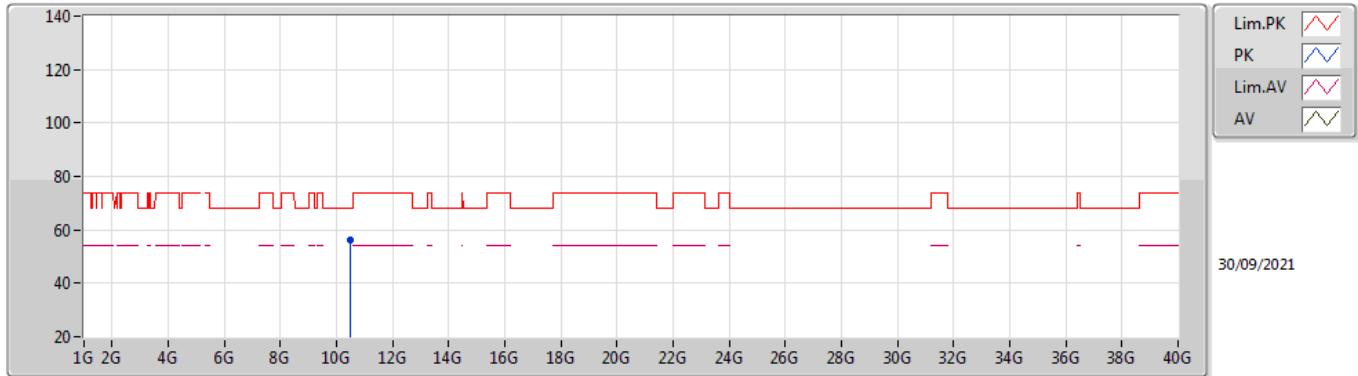

802.11ax HEW20_Nss1,(MCS0)_2TX

5240MHz_TX

Type	Freq (Hz)	Level (dBuV/m)	Limit (dBuV/m)	Margin (dB)	Factor (dB)	Dist (m)	Condition	Azimuth (°)	Height (m)	Comment	Raw (dBuV)	AF (dB)	CL (dB)	PA (dB)
PK	10.47828G	55.96	68.20	-12.24	17.48	3	Vertical	360	1.50	-	38.48	39.66	12.41	34.59