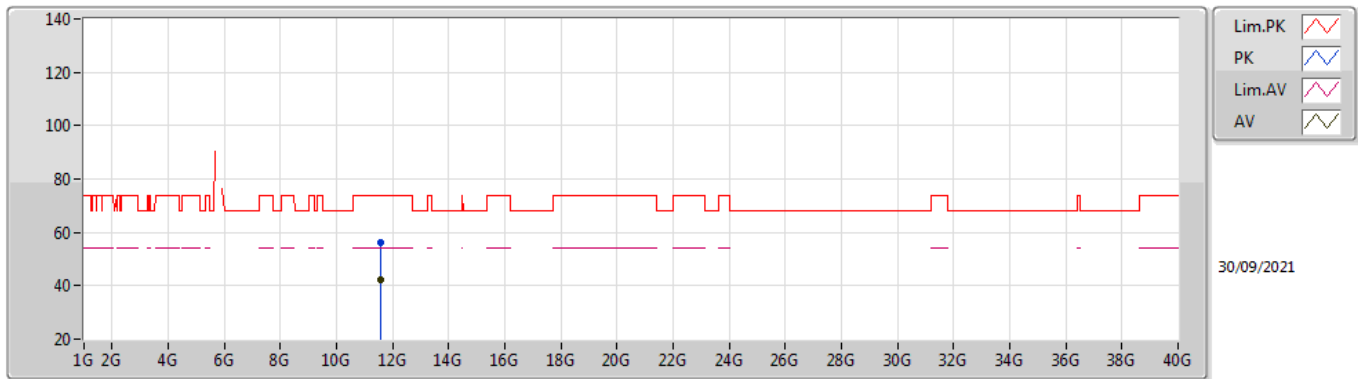

802.11ax HEW40_Nss1,(MCS0)_2TX

5795MHz_TX

Type	Freq (Hz)	Level (dBuV/m)	Limit (dBuV/m)	Margin (dB)	Factor (dB)	Dist (m)	Condition	Azimuth (°)	Height (m)	Comment	Raw (dBuV)	AF (dB)	CL (dB)	PA (dB)
AV	11.57656G	42.31	54.00	-11.69	18.54	3	Horizontal	284	1.50	-	23.77	39.87	12.87	34.20
PK	11.59416G	56.07	74.00	-17.93	18.49	3	Horizontal	284	1.50	-	37.58	39.82	12.88	34.21