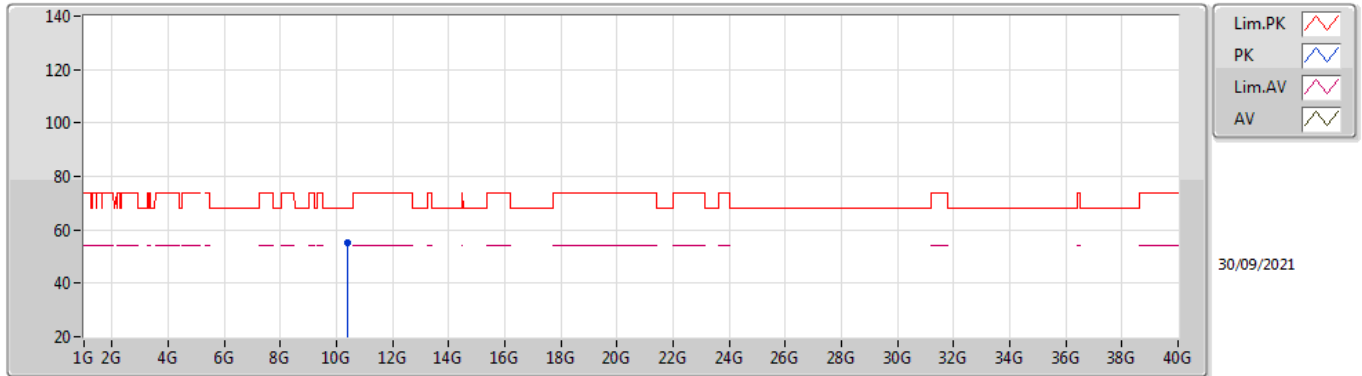

802.11ax HEW40_Nss1,(MCS0)_2TX

5190MHz_TX

Type	Freq (Hz)	Level (dBuV/m)	Limit (dBuV/m)	Margin (dB)	Factor (dB)	Dist (m)	Condition	Azimuth (°)	Height (m)	Comment	Raw (dBuV)	AF (dB)	CL (dB)	PA (dB)
PK	10.37992G	55.03	68.20	-13.17	17.13	3	Horizontal	309	1.50	-	37.90	39.42	12.37	34.66