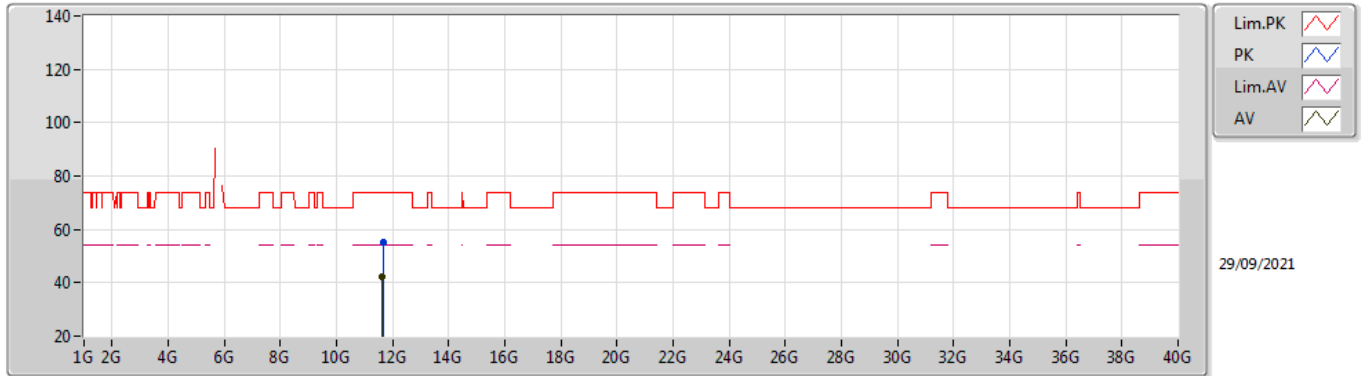

802.11a_Nss1,(6Mbps)_2TX

5825MHz_TX

Type	Freq (Hz)	Level (dBuV/m)	Limit (dBuV/m)	Margin (dB)	Factor (dB)	Dist (m)	Condition	Azimuth (°)	Height (m)	Comment	Raw (dBuV)	AF (dB)	CL (dB)	PA (dB)
AV	11.64704G	42.14	54.00	-11.86	18.19	3	Vertical	173	3.00	-	23.95	39.52	12.90	34.23
PK	11.6532G	55.11	74.00	-18.89	18.15	3	Vertical	173	3.00	-	36.96	39.48	12.90	34.23