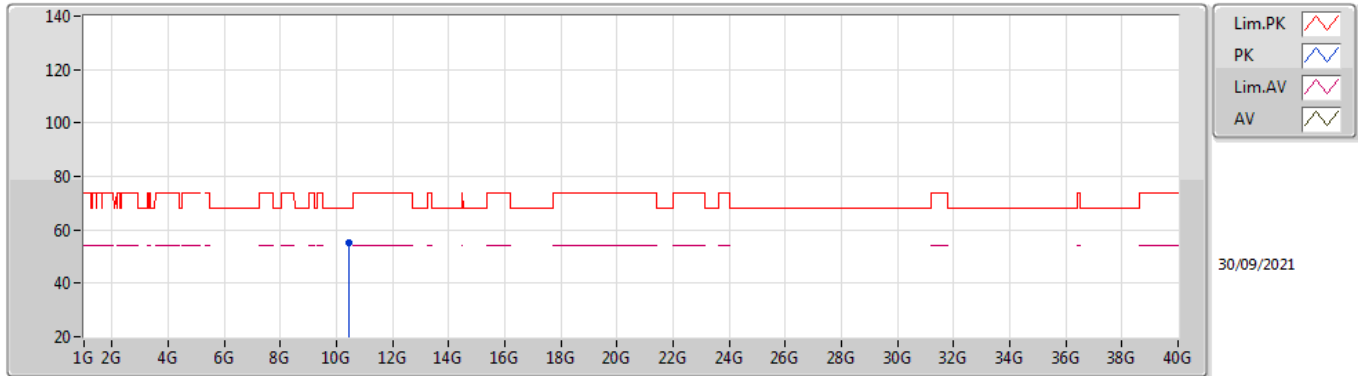

802.11ax HEW80_Nss1,(MCS0)_2TX

5210MHz_TX

Type	Freq (Hz)	Level (dBuV/m)	Limit (dBuV/m)	Margin (dB)	Factor (dB)	Dist (m)	Condition	Azimuth (*)	Height (m)	Comment	Raw (dBuV)	AF (dB)	CL (dB)	PA (dB)
PK	10.42324G	55.09	68.20	-13.11	17.31	3	Horizontal	36	2.13	-	37.78	39.55	12.39	34.63