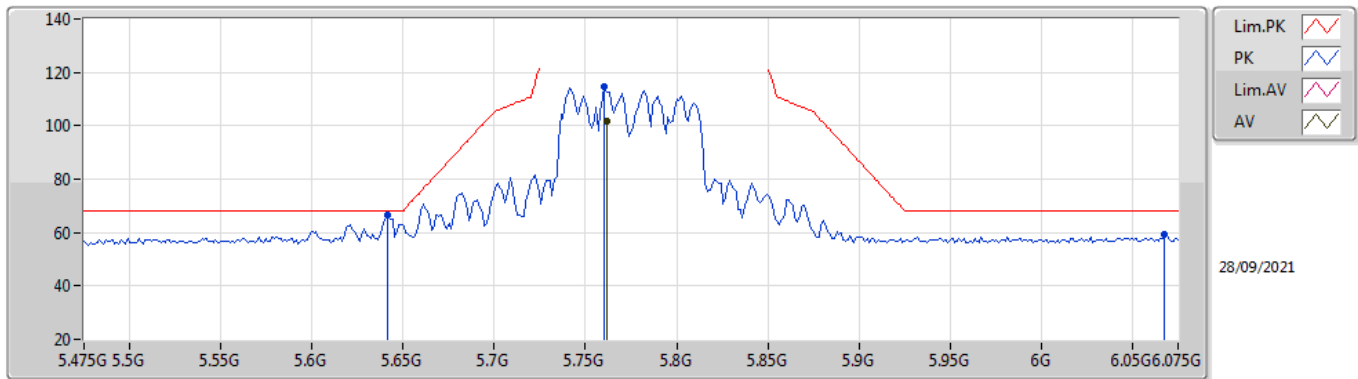

802.11ax HEW80_Nss1,(MCS0)_4TX

5775MHz_TX

Type	Freq (Hz)	Level (dBuV/m)	Limit (dBuV/m)	Margin (dB)	Factor (dB)	Dist (m)	Condition	Azimuth (°)	Height (m)	Comment	Raw (dBuV)	AF (dB)	CL (dB)	PA (dB)
AV	5.7618G	101.78	Inf	-Inf	7.24	3	Horizontal	48	2.74	-	94.54	32.02	9.51	34.29
PK	5.6418G	66.43	68.20	-1.77	6.82	3	Horizontal	48	2.74	-	59.61	31.62	9.47	34.27
PK	5.7606G	114.67	Inf	-Inf	7.24	3	Horizontal	48	2.74	-	107.43	32.02	9.51	34.29
PK	6.0678G	59.26	68.20	-8.94	7.87	3	Horizontal	48	2.74	-	51.39	32.46	9.73	34.32