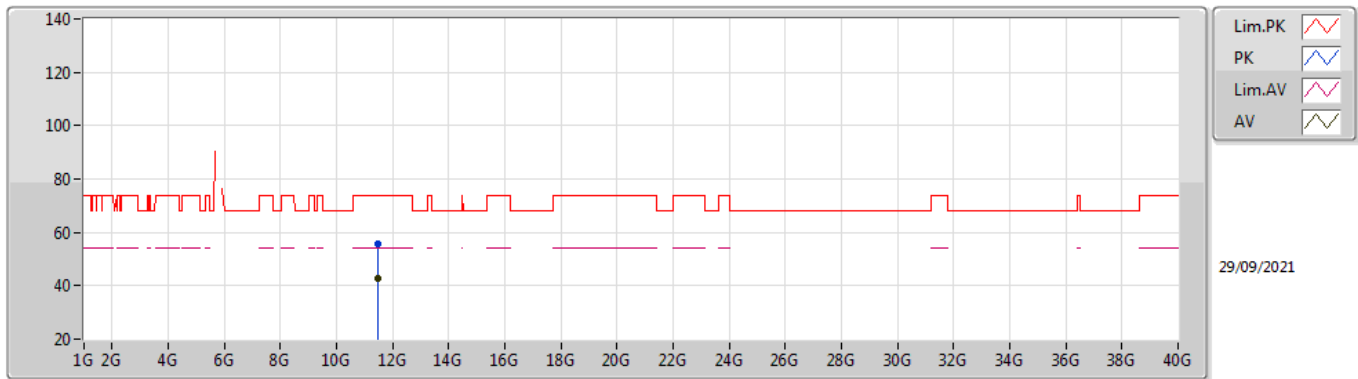

802.11a_Nss1,(6Mbps)_2TX

5745MHz_TX

Type	Freq (Hz)	Level (dBuV/m)	Limit (dBuV/m)	Margin (dB)	Factor (dB)	Dist (m)	Condition	Azimuth (°)	Height (m)	Comment	Raw (dBuV)	AF (dB)	CL (dB)	PA (dB)
AV	11.495G	42.86	54.00	-11.14	18.77	3	Horizontal	63	1.27	-	24.09	40.09	12.84	34.16
PK	11.4852G	55.75	74.00	-18.25	18.74	3	Horizontal	63	1.27	-	37.01	40.07	12.83	34.16