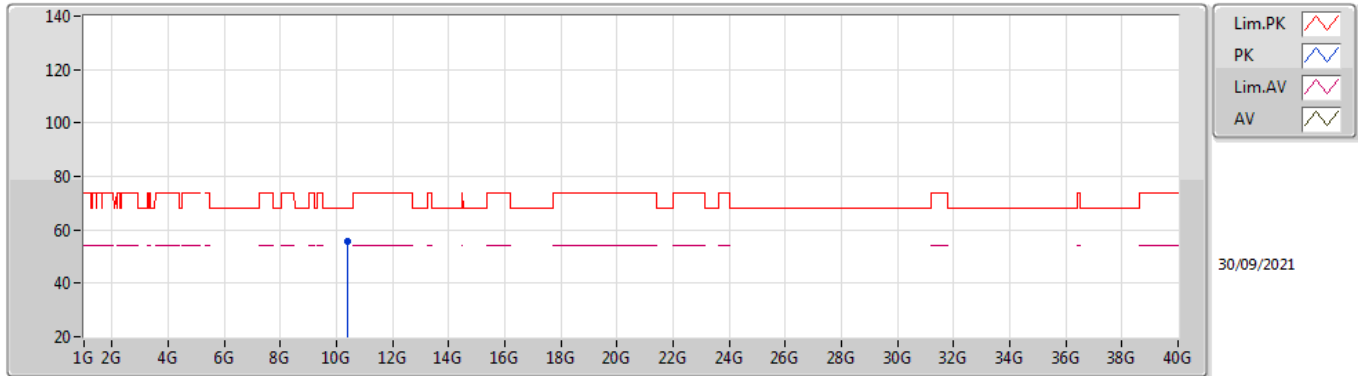

802.11ax HEW20_Nss1,(MCS0)_2TX

5200MHz_TX

Type	Freq (Hz)	Level (dBuV/m)	Limit (dBuV/m)	Margin (dB)	Factor (dB)	Dist (m)	Condition	Azimuth (*)	Height (m)	Comment	Raw (dBuV)	AF (dB)	CL (dB)	PA (dB)
PK	10.39612G	55.60	68.20	-12.60	17.21	3	Horizontal	220	1.50	-	38.39	39.48	12.38	34.65