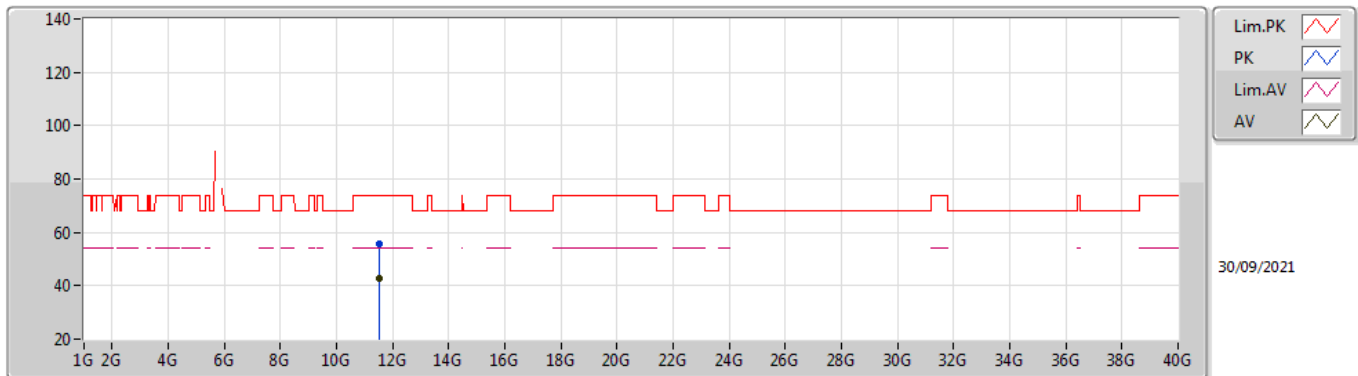

802.11ax HEW40_Nss1,(MCS0)_2TX

5755MHz_TX

Type	Freq (Hz)	Level (dBuV/m)	Limit (dBuV/m)	Margin (dB)	Factor (dB)	Dist (m)	Condition	Azimuth (°)	Height (m)	Comment	Raw (dBuV)	AF (dB)	CL (dB)	PA (dB)
AV	11.5008G	42.64	54.00	-11.36	18.78	3	Horizontal	324	1.50	-	23.86	40.10	12.84	34.16
PK	11.51168G	55.86	74.00	-18.14	18.73	3	Horizontal	324	1.50	-	37.13	40.06	12.84	34.17