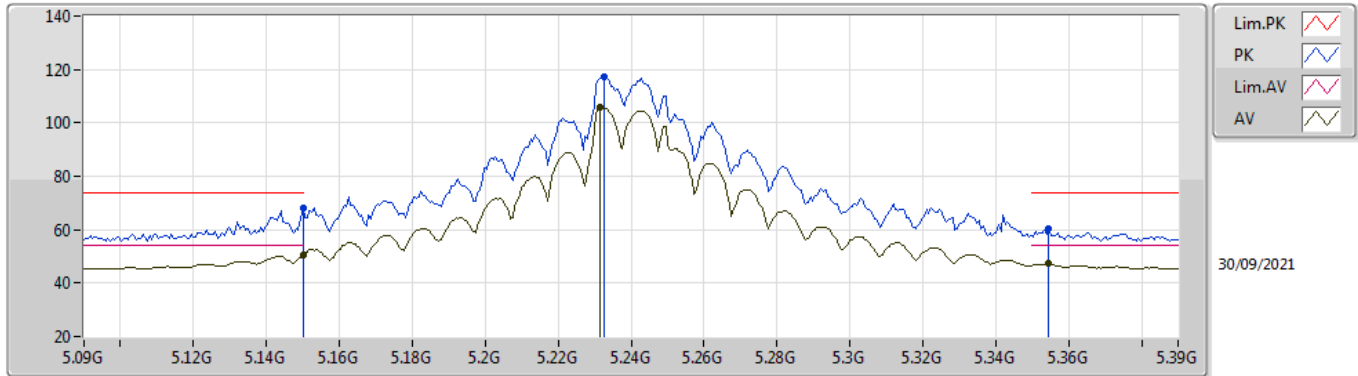

802.11ax HEW20_Nss1,(MCS0)_2TX

5240MHz_TX

Type	Freq (Hz)	Level (dBuV/m)	Limit (dBuV/m)	Margin (dB)	Factor (dB)	Dist (m)	Condition	Azimuth (°)	Height (m)	Comment	Raw (dBuV)	AF (dB)	CL (dB)	PA (dB)
AV	5.15G	50.63	54.00	-3.37	6.74	3	Horizontal	85	3.00	-	43.89	31.90	9.07	34.23
AV	5.2316G	105.83	Inf	-Inf	6.38	3	Horizontal	85	3.00	-	99.45	31.51	9.11	34.24
AV	5.3546G	47.17	54.00	-6.83	6.34	3	Horizontal	85	3.00	-	40.83	31.34	9.25	34.25
PK	5.15G	67.89	74.00	-6.11	6.74	3	Horizontal	85	3.00	-	61.15	31.90	9.07	34.23
PK	5.2328G	117.05	Inf	-Inf	6.38	3	Horizontal	85	3.00	-	110.67	31.50	9.12	34.24
PK	5.3546G	60.38	74.00	-13.62	6.34	3	Horizontal	85	3.00	-	54.04	31.34	9.25	34.25