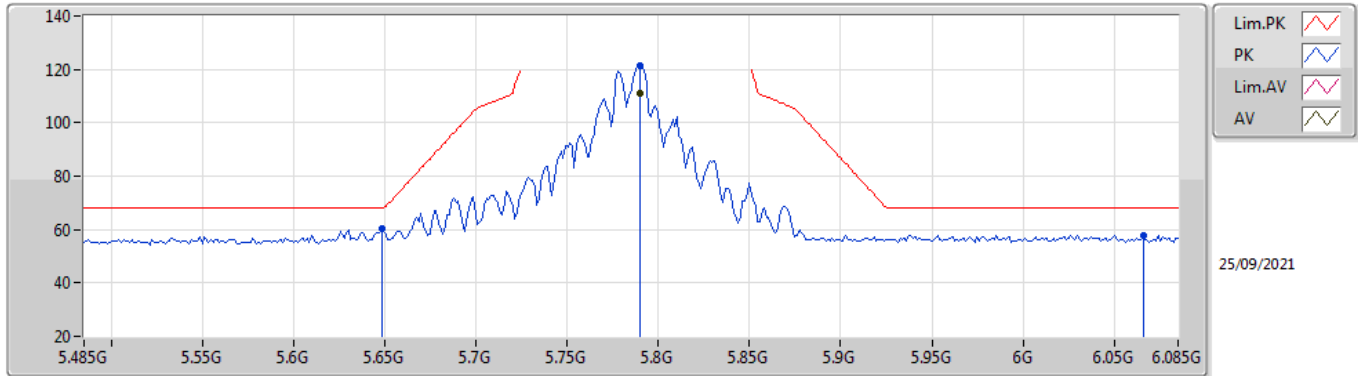

802.11a_Nss1,(6Mbps)_4TX

5785MHz_TX

Type	Freq (Hz)	Level (dBuV/m)	Limit (dBuV/m)	Margin (dB)	Factor (dB)	Dist (m)	Condition	Azimuth (°)	Height (m)	Comment	Raw (dBuV)	AF (dB)	CL (dB)	PA (dB)
AV	5.7898G	110.97	Inf	-Inf	7.31	3	Horizontal	80	1.81	-	103.66	32.08	9.52	34.29
PK	5.6482G	60.27	68.20	-7.93	6.80	3	Horizontal	80	1.81	-	53.47	31.60	9.47	34.27
PK	5.7898G	121.16	Inf	-Inf	7.31	3	Horizontal	80	1.81	-	113.85	32.08	9.52	34.29
PK	6.0658G	57.92	68.20	-10.28	7.88	3	Horizontal	80	1.81	-	50.04	32.47	9.73	34.32