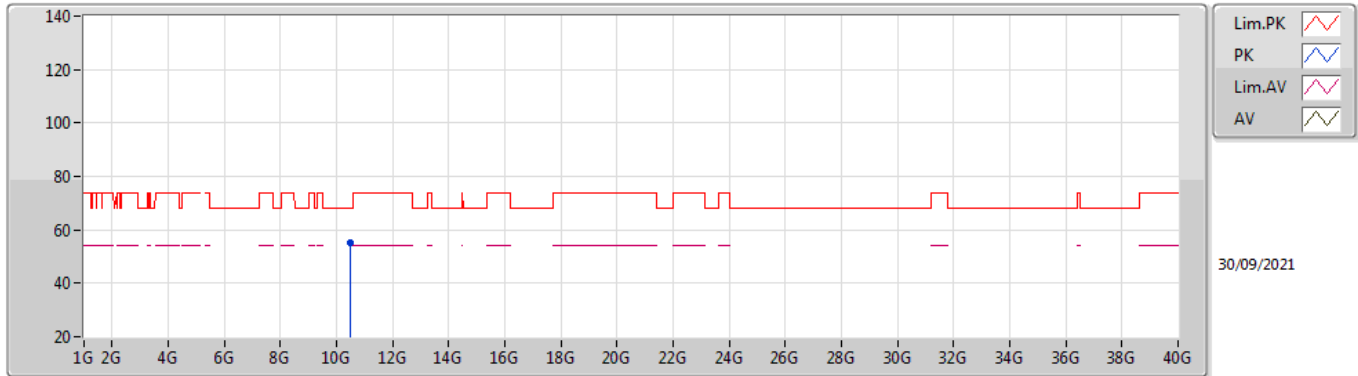

802.11ax HEW20_Nss1,(MCS0)_2TX

5240MHz_TX

Type	Freq (Hz)	Level (dBuV/m)	Limit (dBuV/m)	Margin (dB)	Factor (dB)	Dist (m)	Condition	Azimuth (°)	Height (m)	Comment	Raw (dBuV)	AF (dB)	CL (dB)	PA (dB)
PK	10.48384G	55.38	68.20	-12.82	17.50	3	Horizontal	16	1.50	-	37.88	39.67	12.41	34.58