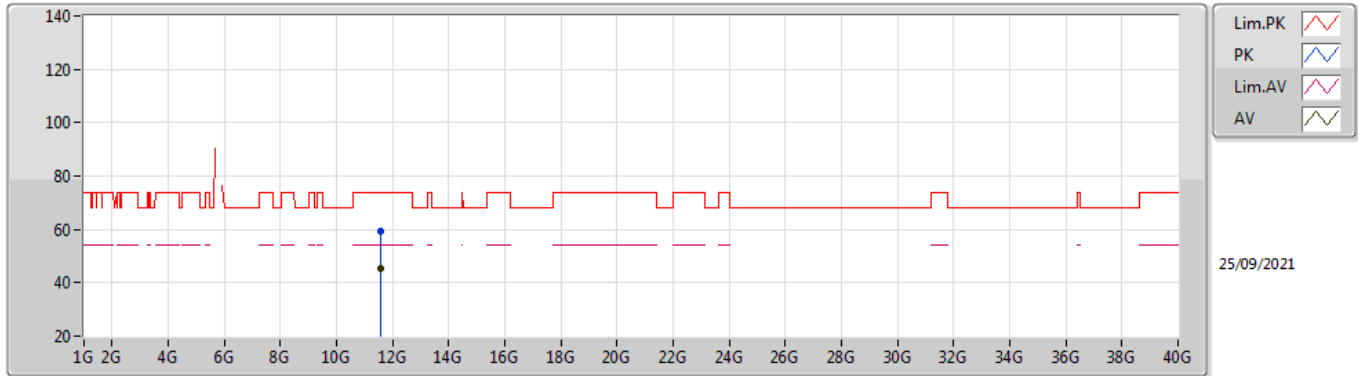

802.11a_Nss1,(6Mbps)_4TX

5785MHz_TX

Type	Freq (Hz)	Level (dBuV/m)	Limit (dBuV/m)	Margin (dB)	Factor (dB)	Dist (m)	Condition	Azimuth (°)	Height (m)	Comment	Raw (dBuV)	AF (dB)	CL (dB)	PA (dB)
AV	11.57006G	45.57	54.00	-8.43	18.57	3	Vertical	15	1.41	-	27.00	39.89	12.87	34.19
PK	11.5695G	59.14	74.00	-14.86	18.57	3	Vertical	15	1.41	-	40.57	39.89	12.87	34.19