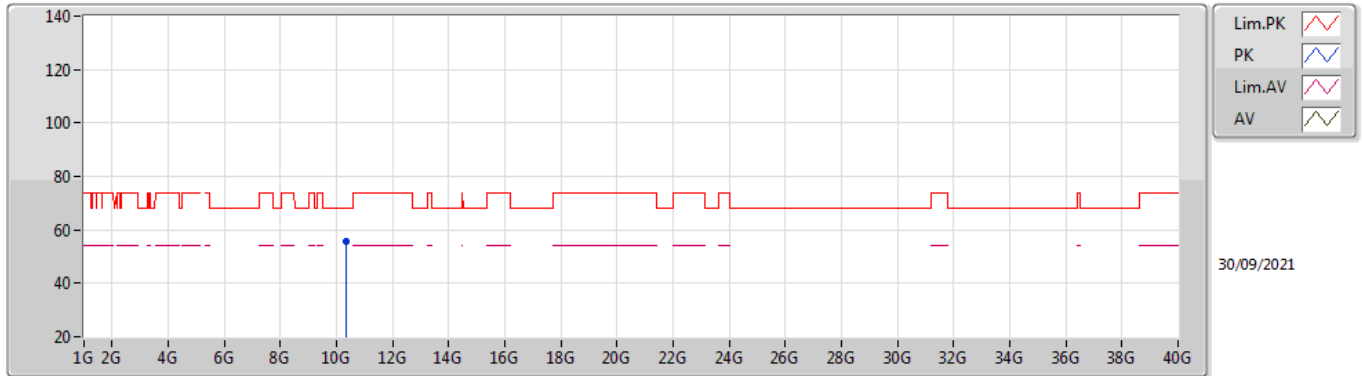

802.11ax HEW20_Nss1,(MCS0)_2TX

5180MHz_TX

Type	Freq (Hz)	Level (dBuV/m)	Limit (dBuV/m)	Margin (dB)	Factor (dB)	Dist (m)	Condition	Azimuth (°)	Height (m)	Comment	Raw (dBuV)	AF (dB)	CL (dB)	PA (dB)
PK	10.36508G	55.91	68.20	-12.29	17.05	3	Horizontal	90	1.50	-	38.86	39.36	12.36	34.67