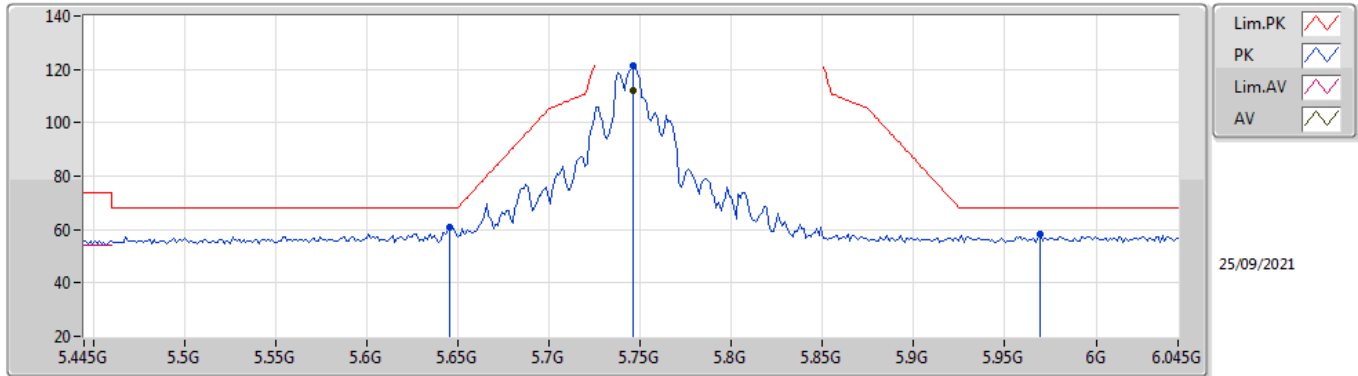

802.11a_Nss1,(6Mbps)_4TX

5745MHz_TX

Type	Freq (Hz)	Level (dBuV/m)	Limit (dBuV/m)	Margin (dB)	Factor (dB)	Dist (m)	Condition	Azimuth (°)	Height (m)	Comment	Raw (dBuV)	AF (dB)	CL (dB)	PA (dB)
AV	5.7462G	111.92	Inf	-Inf	7.21	3	Horizontal	71	2.48	-	104.71	31.99	9.50	34.28
PK	5.6454G	60.91	68.20	-7.29	6.81	3	Horizontal	71	2.48	-	54.10	31.61	9.47	34.27
PK	5.7462G	121.60	Inf	-Inf	7.21	3	Horizontal	71	2.48	-	114.39	31.99	9.50	34.28
PK	5.9694G	58.15	68.20	-10.05	7.85	3	Horizontal	71	2.48	-	50.30	32.50	9.66	34.31