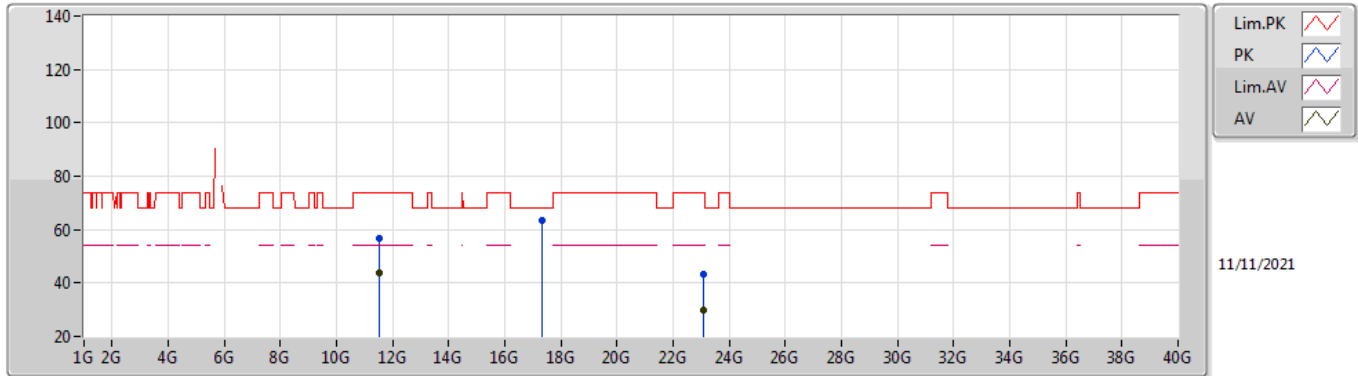

802.11ax HEW80_Nss1,(MCS0)_4TX

5775MHz_TX

Type	Freq (Hz)	Level (dBuV/m)	Limit (dBuV/m)	Margin (dB)	Factor (dB)	Dist (m)	Condition	Azimuth (°)	Height (m)	Comment	Raw (dBuV)	AF (dB)	CL (dB)	PA (dB)
AV	11.54088G	43.69	54.00	-10.31	18.76	3	Horizontal	6	1.48	-	24.93	39.98	12.86	34.08
AV	23.08614G	29.64	54.00	-24.36	-8.23	3	Horizontal	194	2.40	-	37.87	39.74	17.89	56.32
PK	11.54152G	56.64	74.00	-17.36	18.76	3	Horizontal	6	1.48	-	37.88	39.98	12.86	34.08
PK	17.34436G	63.54	68.20	-4.66	22.54	3	Horizontal	360	1.50	-	41.00	40.04	15.74	33.24
PK	23.09226G	43.13	74.00	-30.87	-8.22	3	Horizontal	194	2.40	-	51.35	39.75	17.89	56.32