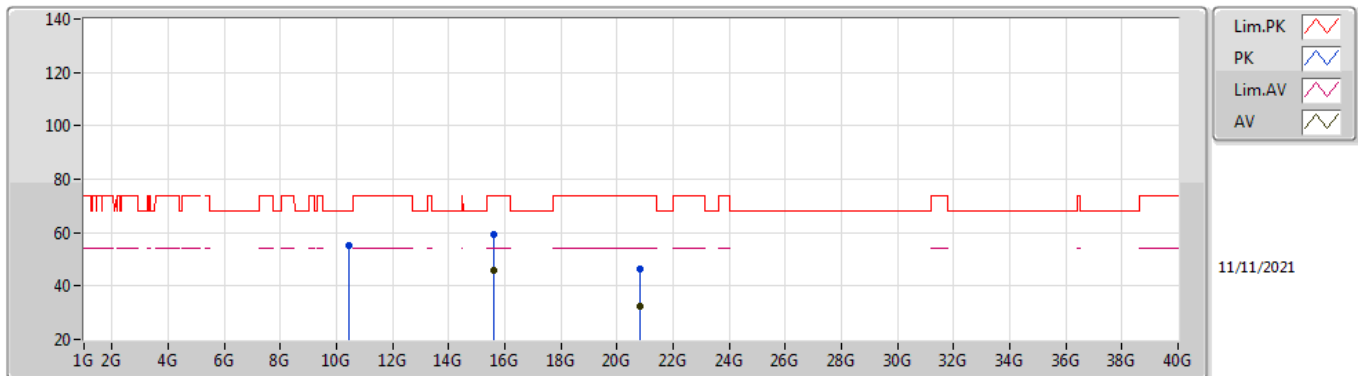

802.11ax HEW80_Nss1,(MCS0)_4TX

5210MHz_TX

Type	Freq (Hz)	Level (dBuV/m)	Limit (dBuV/m)	Margin (dB)	Factor (dB)	Dist (m)	Condition	Azimuth (°)	Height (m)	Comment	Raw (dBuV)	AF (dB)	CL (dB)	PA (dB)
AV	15.59144G	45.91	54.00	-8.09	18.01	3	Horizontal	325	1.50	-	27.90	37.65	14.82	34.46
AV	20.83376G	32.42	54.00	-21.58	-8.55	3	Horizontal	0	1.86	-	40.97	38.27	16.95	54.23
PK	10.41808G	55.42	68.20	-12.78	17.38	3	Horizontal	314	1.50	-	38.04	39.54	12.39	34.55
PK	15.60792G	59.22	74.00	-14.78	17.97	3	Horizontal	325	1.50	-	41.25	37.61	14.83	34.47
PK	20.83376G	46.31	74.00	-27.69	-8.55	3	Horizontal	0	1.86	-	54.86	38.27	16.95	54.23