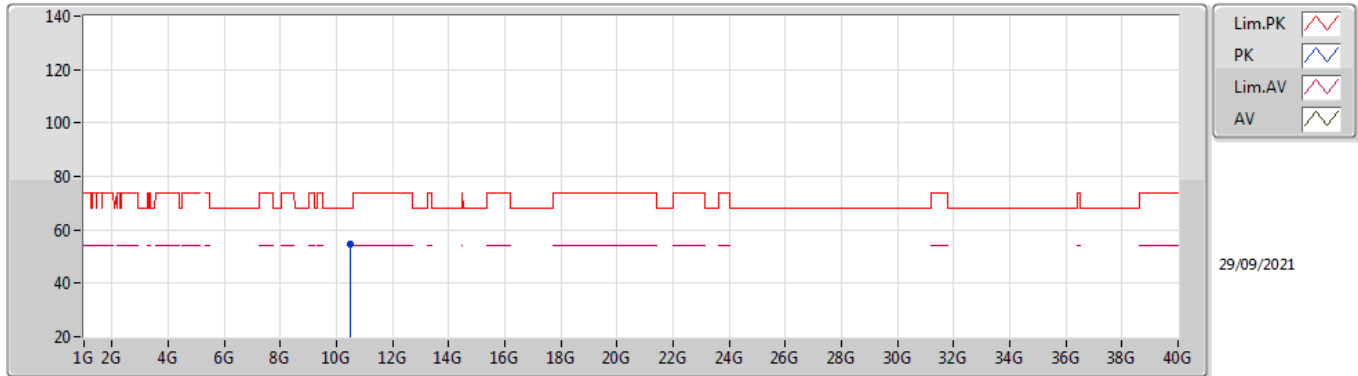

802.11a_Nss1,(6Mbps)_2TX

5240MHz_TX

Type	Freq (Hz)	Level (dBuV/m)	Limit (dBuV/m)	Margin (dB)	Factor (dB)	Dist (m)	Condition	Azimuth (°)	Height (m)	Comment	Raw (dBuV)	AF (dB)	CL (dB)	PA (dB)
PK	10.48752G	54.71	68.20	-13.49	17.51	3	Vertical	51	1.50	-	37.20	39.68	12.41	34.58