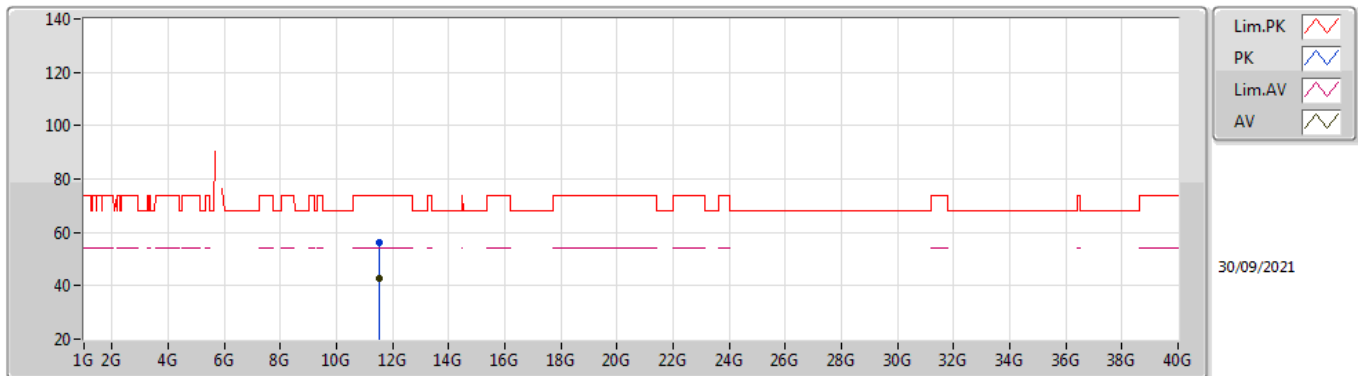

802.11ax HEW80_Nss1,(MCS0)_2TX

5775MHz_TX

Type	Freq (Hz)	Level (dBuV/m)	Limit (dBuV/m)	Margin (dB)	Factor (dB)	Dist (m)	Condition	Azimuth (°)	Height (m)	Comment	Raw (dBuV)	AF (dB)	CL (dB)	PA (dB)
AV	11.54142G	42.51	54.00	-11.49	18.66	3	Vertical	12	1.58	-	23.85	39.98	12.86	34.18
PK	11.54208G	56.32	74.00	-17.68	18.65	3	Vertical	12	1.58	-	37.67	39.97	12.86	34.18