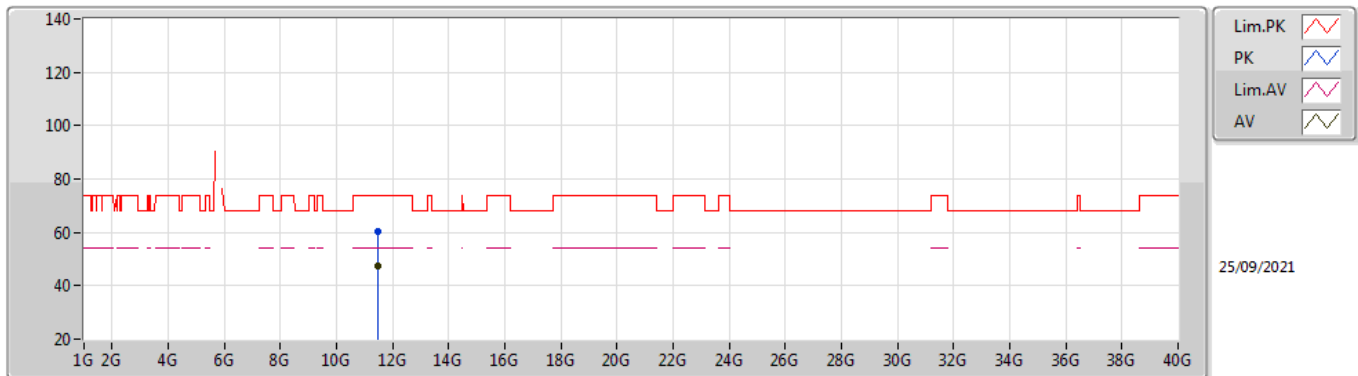

802.11a_Nss1,(6Mbps)_4TX

5745MHz_TX

Type	Freq (Hz)	Level (dBuV/m)	Limit (dBuV/m)	Margin (dB)	Factor (dB)	Dist (m)	Condition	Azimuth (°)	Height (m)	Comment	Raw (dBuV)	AF (dB)	CL (dB)	PA (dB)
AV	11.49014G	47.41	54.00	-6.59	18.76	3	Horizontal	303	1.05	-	28.65	40.08	12.84	34.16
PK	11.48994G	60.36	74.00	-13.64	18.76	3	Horizontal	303	1.05	-	41.60	40.08	12.84	34.16