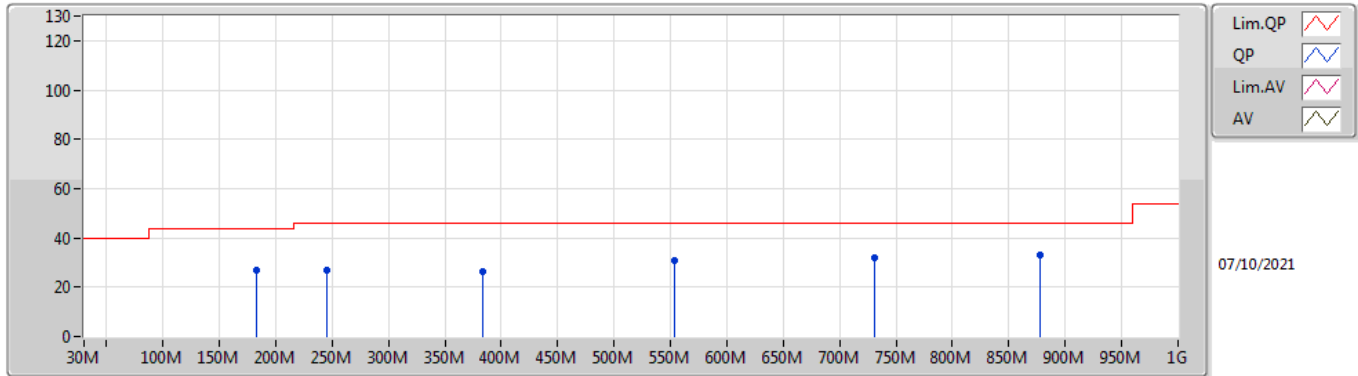

802.11ax HEW80_Nss1,(MCS0)_2TX

5775MHz_Adapter

Type	Freq (Hz)	Level (dBuV/m)	Limit (dBuV/m)	Margin (dB)	Factor (dB)	Dist (m)	Condition	Azimuth (°)	Height (m)	Comment	Raw (dBuV)	AF (dB)	CL (dB)	PA (dB)
PK	183.26M	27.08	43.50	-16.42	-11.18	3	Vertical	360	1.00	-	38.26	14.38	1.88	27.44
PK	245.34M	27.17	46.00	-18.83	-7.89	3	Vertical	360	1.00	-	35.06	17.03	2.13	27.05
PK	383.08M	26.30	46.00	-19.70	-4.74	3	Vertical	360	1.00	-	31.04	20.21	2.68	27.63
PK	553.8M	31.00	46.00	-15.00	-1.14	3	Vertical	360	1.00	-	32.14	23.99	3.20	28.33
PK	730.34M	32.00	46.00	-14.00	0.20	3	Vertical	360	1.00	-	31.80	24.68	3.66	28.14
PK	877.78M	32.99	46.00	-13.01	2.10	3	Vertical	360	1.00	-	30.89	25.64	4.06	27.60