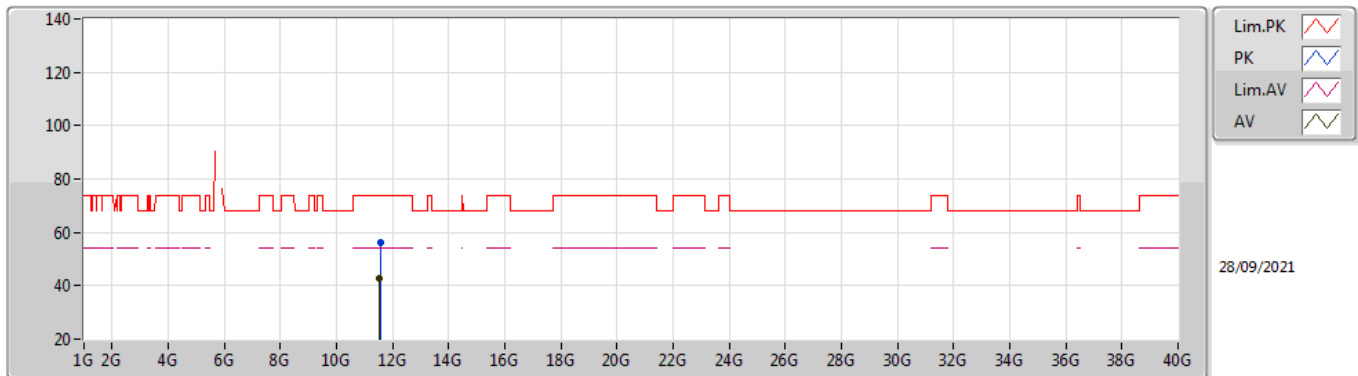

802.11ax HEW80_Nss1,(MCS0)_4TX

5775MHz_TX

Type	Freq (Hz)	Level (dBuV/m)	Limit (dBuV/m)	Margin (dB)	Factor (dB)	Dist (m)	Condition	Azimuth (°)	Height (m)	Comment	Raw (dBuV)	AF (dB)	CL (dB)	PA (dB)
AV	11.51896G	42.84	54.00	-11.16	18.72	3	Horizontal	1	1.61	-	24.12	40.04	12.85	34.17
PK	11.57176G	55.99	74.00	-18.01	18.56	3	Horizontal	1	1.61	-	37.43	39.88	12.87	34.19