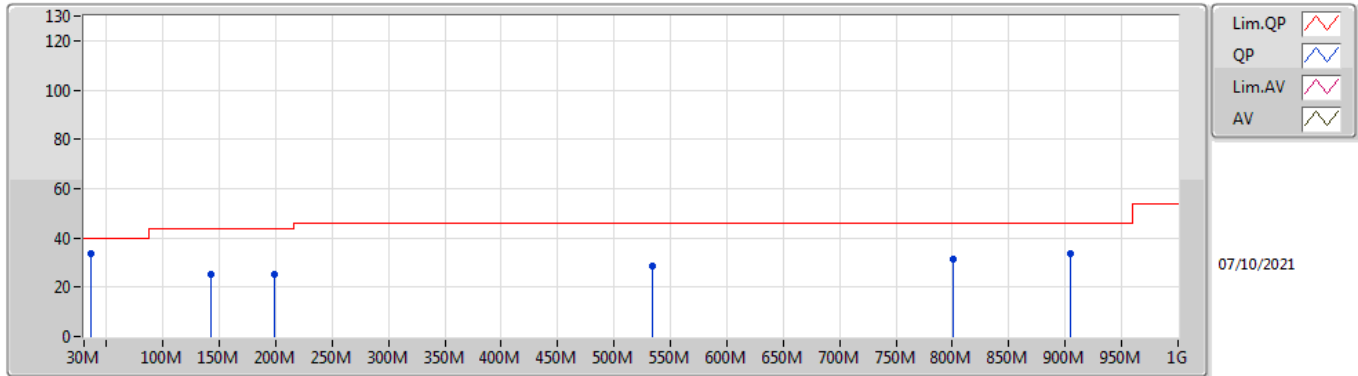

802.11ax HEW80_Nss1,(MCS0)_4TX

5775MHz_PoE 2

Type	Freq (Hz)	Level (dBuV/m)	Limit (dBuV/m)	Margin (dB)	Factor (dB)	Dist (m)	Condition	Azimuth (°)	Height (m)	Comment	Raw (dBuV)	AF (dB)	CL (dB)	PA (dB)
PK	35.82M	33.74	40.00	-6.26	-6.09	3	Vertical	360	1.00	-	39.83	20.17	0.92	27.18
PK	142.52M	24.97	43.50	-18.53	-9.75	3	Vertical	360	1.00	-	34.72	16.18	1.66	27.59
PK	198.78M	25.37	43.50	-18.13	-10.83	3	Vertical	360	1.00	-	36.20	14.55	1.95	27.33
PK	534.4M	28.31	46.00	-17.69	-2.23	3	Vertical	360	1.00	-	30.54	22.94	3.16	28.33
PK	800.18M	31.36	46.00	-14.64	1.05	3	Vertical	360	1.00	-	30.31	25.05	3.88	27.88
PK	904.94M	33.50	46.00	-12.50	2.34	3	Vertical	360	1.00	-	31.16	25.70	4.12	27.48