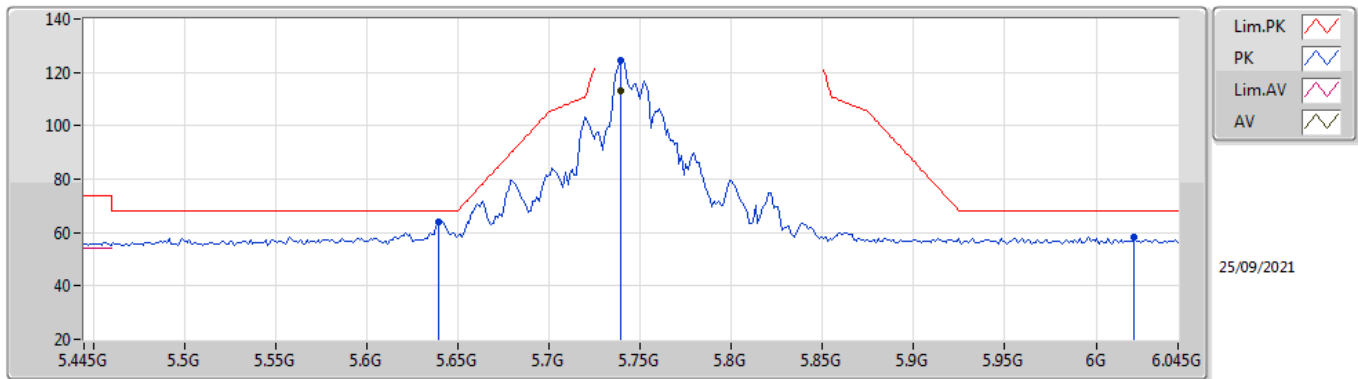

802.11ax HEW20_Nss1,(MCS0)_4TX

5745MHz_TX

Type	Freq (Hz)	Level (dBuV/m)	Limit (dBuV/m)	Margin (dB)	Factor (dB)	Dist (m)	Condition	Azimuth (°)	Height (m)	Comment	Raw (dBuV)	AF (dB)	CL (dB)	PA (dB)
AV	5.739G	113.14	Inf	-Inf	7.20	3	Horizontal	62	3.00	-	105.94	31.98	9.50	34.28
PK	5.6394G	64.14	68.20	-4.06	6.82	3	Horizontal	62	3.00	-	57.32	31.62	9.47	34.27
PK	5.739G	124.35	Inf	-Inf	7.20	3	Horizontal	62	3.00	-	117.15	31.98	9.50	34.28
PK	6.021G	58.33	68.20	-9.87	7.89	3	Horizontal	62	3.00	-	50.44	32.50	9.70	34.31