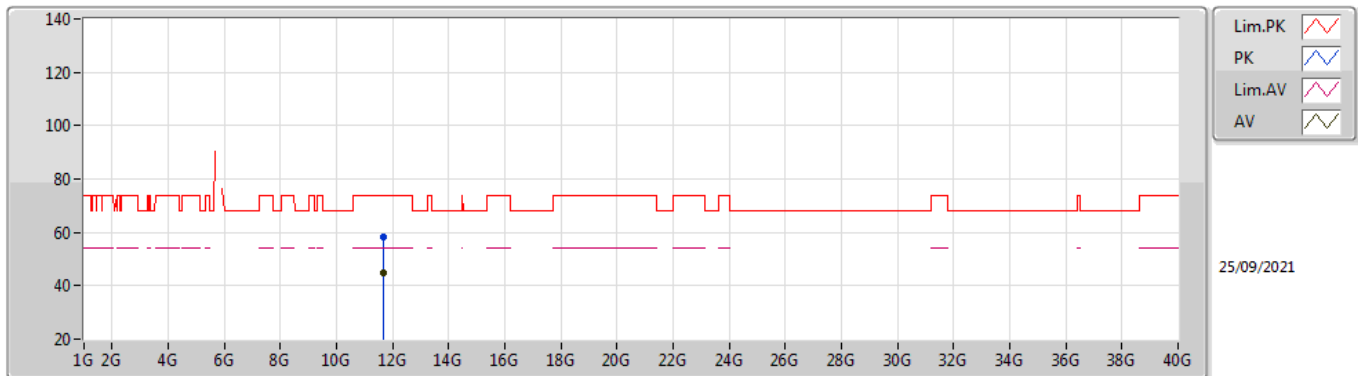

802.11a_Nss1,(6Mbps)_4TX

5825MHz_TX

Type	Freq (Hz)	Level (dBuV/m)	Limit (dBuV/m)	Margin (dB)	Factor (dB)	Dist (m)	Condition	Azimuth (°)	Height (m)	Comment	Raw (dBuV)	AF (dB)	CL (dB)	PA (dB)
AV	11.6498G	44.78	54.00	-9.22	18.17	3	Vertical	14	1.39	-	26.61	39.50	12.90	34.23
PK	11.65066G	58.16	74.00	-15.84	18.17	3	Vertical	14	1.39	-	39.99	39.50	12.90	34.23