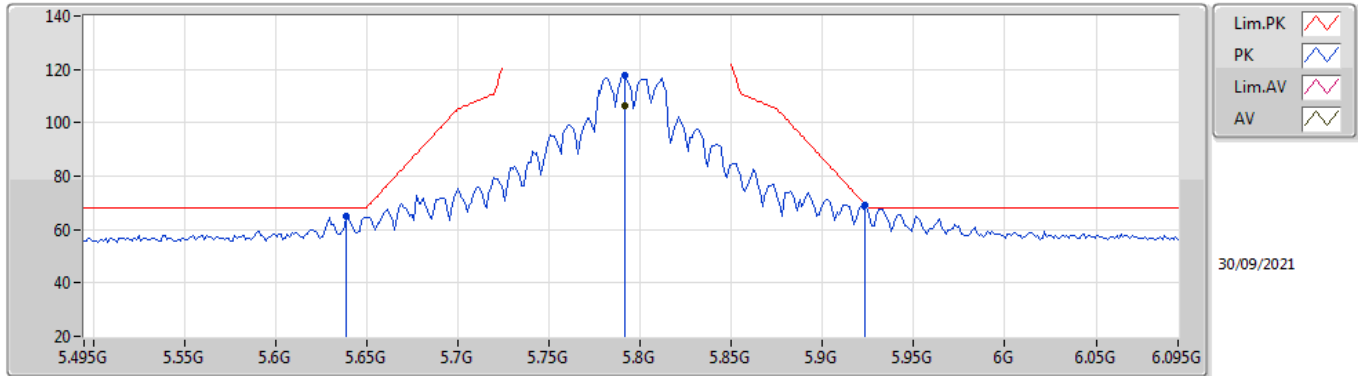

802.11ax HEW40_Nss1,(MCS0)_2TX

5795MHz_TX

Type	Freq (Hz)	Level (dBuV/m)	Limit (dBuV/m)	Margin (dB)	Factor (dB)	Dist (m)	Condition	Azimuth (°)	Height (m)	Comment	Raw (dBuV)	AF (dB)	CL (dB)	PA (dB)
AV	5.7914G	106.33	Inf	-Inf	7.31	3	Vertical	16	2.36	-	99.02	32.08	9.52	34.29
PK	5.639G	64.85	68.20	-3.35	6.82	3	Vertical	16	2.36	-	58.03	31.62	9.47	34.27
PK	5.7914G	117.85	Inf	-Inf	7.31	3	Vertical	16	2.36	-	110.54	32.08	9.52	34.29
PK	5.9234G	68.89	69.38	-0.49	7.82	3	Vertical	16	2.36	-	61.07	32.50	9.62	34.30