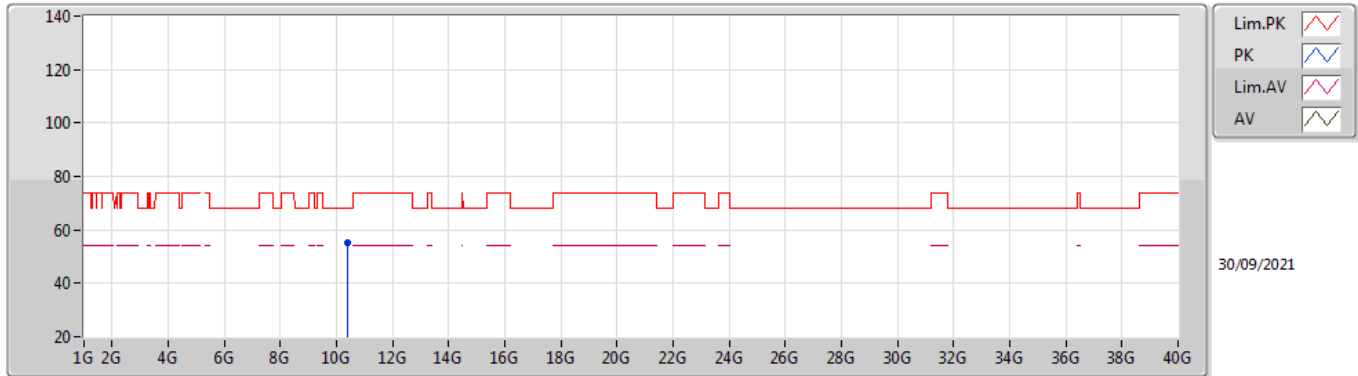

802.11ax HEW80_Nss1,(MCS0)_2TX

5210MHz_TX

Type	Freq (Hz)	Level (dBuV/m)	Limit (dBuV/m)	Margin (dB)	Factor (dB)	Dist (m)	Condition	Azimuth (°)	Height (m)	Comment	Raw (dBuV)	AF (dB)	CL (dB)	PA (dB)
PK	10.41358G	55.01	68.20	-13.19	17.27	3	Vertical	319	1.89	-	37.74	39.53	12.38	34.64