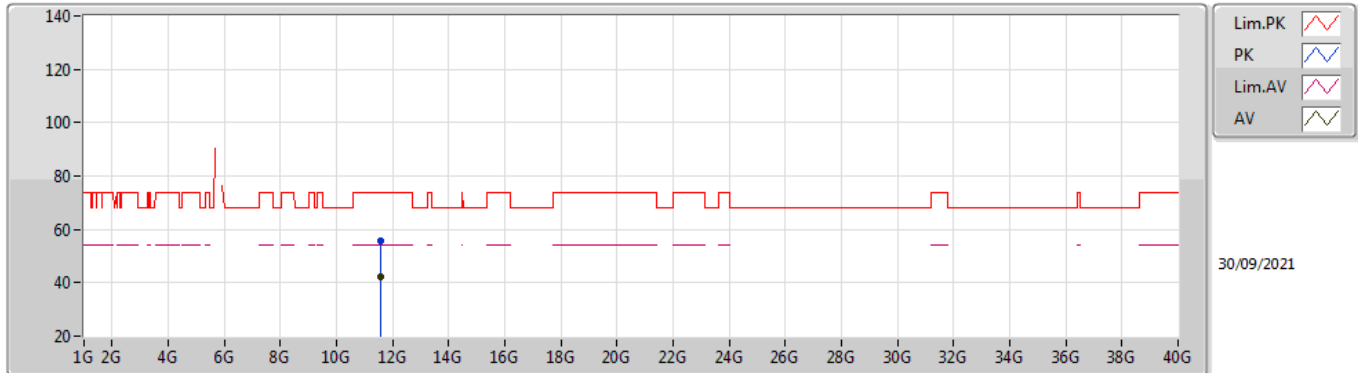

802.11ax HEW20_Nss1,(MCS0)_2TX

5785MHz_TX

Type	Freq (Hz)	Level (dBuV/m)	Limit (dBuV/m)	Margin (dB)	Factor (dB)	Dist (m)	Condition	Azimuth (°)	Height (m)	Comment	Raw (dBuV)	AF (dB)	CL (dB)	PA (dB)
AV	11.56164G	42.34	54.00	-11.66	18.60	3	Horizontal	117	2.06	-	23.74	39.92	12.87	34.19
PK	11.5754G	55.81	74.00	-18.19	18.54	3	Horizontal	117	2.06	-	37.27	39.87	12.87	34.20