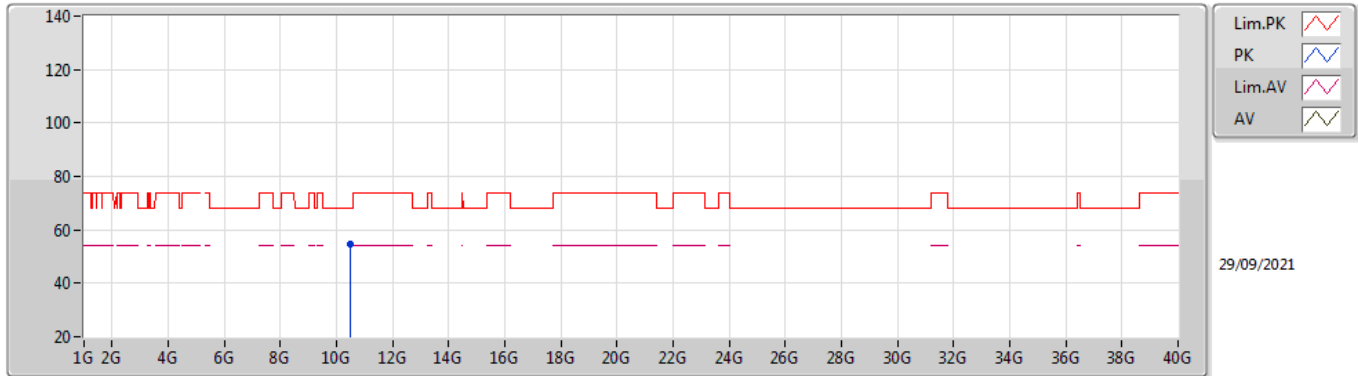

802.11a_Nss1,(6Mbps)_2TX

5240MHz_TX

Type	Freq (Hz)	Level (dBuV/m)	Limit (dBuV/m)	Margin (dB)	Factor (dB)	Dist (m)	Condition	Azimuth (°)	Height (m)	Comment	Raw (dBuV)	AF (dB)	CL (dB)	PA (dB)
PK	10.48378G	54.82	68.20	-13.38	17.50	3	Horizontal	360	2.69	-	37.32	39.67	12.41	34.58