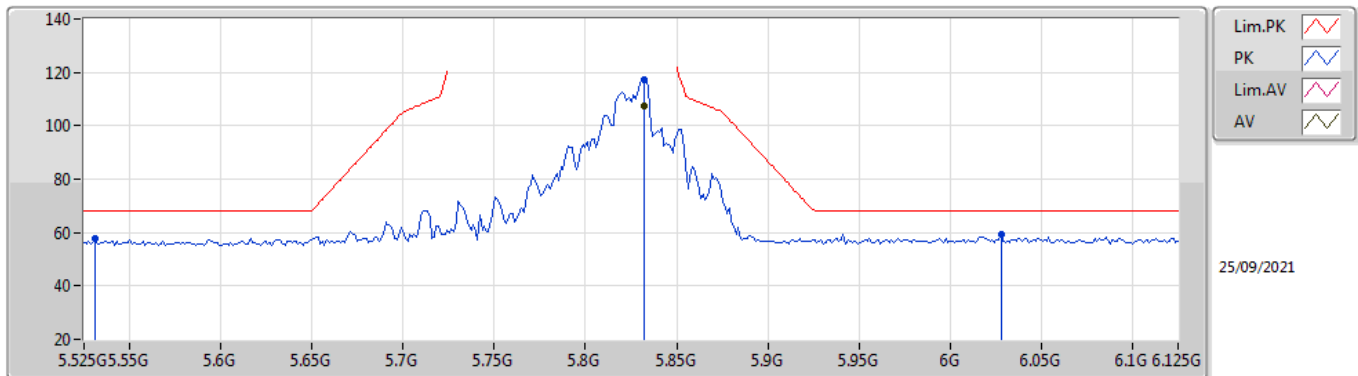

802.11ax HEW20_Nss1,(MCS0)_4TX

5825MHz_TX

Type	Freq (Hz)	Level (dBuV/m)	Limit (dBuV/m)	Margin (dB)	Factor (dB)	Dist (m)	Condition	Azimuth (°)	Height (m)	Comment	Raw (dBuV)	AF (dB)	CL (dB)	PA (dB)
AV	5.8322G	107.27	Inf	-Inf	7.49	3	Vertical	5	2.49	-	99.78	32.23	9.55	34.29
PK	5.531G	57.93	68.20	-10.27	6.94	3	Vertical	5	2.49	-	50.99	31.80	9.40	34.26
PK	5.8322G	117.20	Inf	-Inf	7.49	3	Vertical	5	2.49	-	109.71	32.23	9.55	34.29
PK	6.0278G	59.26	68.20	-8.94	7.89	3	Vertical	5	2.49	-	51.37	32.50	9.70	34.31