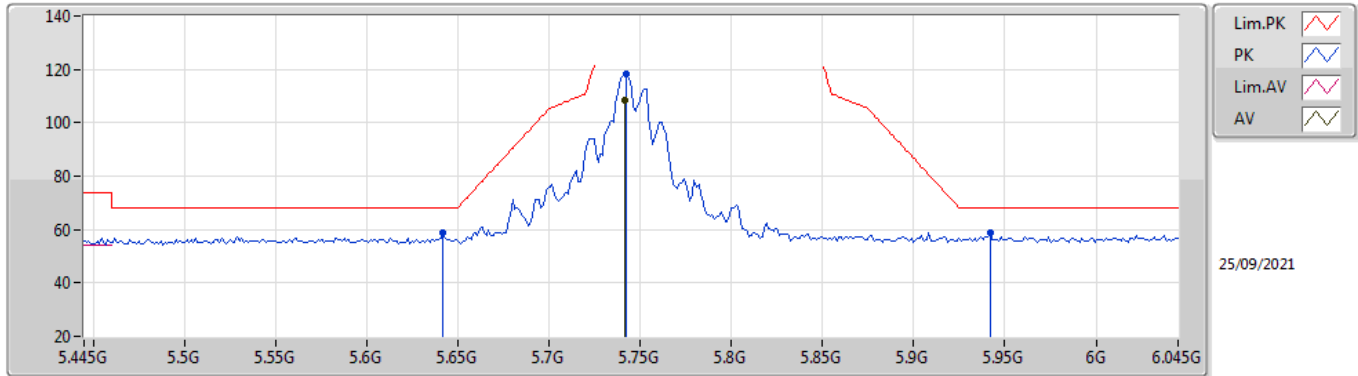

802.11a_Nss1,(6Mbps)_4TX

5745MHz_TX

Type	Freq (Hz)	Level (dBuV/m)	Limit (dBuV/m)	Margin (dB)	Factor (dB)	Dist (m)	Condition	Azimuth (°)	Height (m)	Comment	Raw (dBuV)	AF (dB)	CL (dB)	PA (dB)
AV	5.7414G	108.43	Inf	-Inf	7.20	3	Vertical	11	2.91	-	101.23	31.98	9.50	34.28
PK	5.6418G	58.75	68.20	-9.45	6.82	3	Vertical	11	2.91	-	51.93	31.62	9.47	34.27
PK	5.7426G	118.25	Inf	-Inf	7.21	3	Vertical	11	2.91	-	111.04	31.99	9.50	34.28
PK	5.9418G	58.92	68.20	-9.28	7.83	3	Vertical	11	2.91	-	51.09	32.50	9.63	34.30