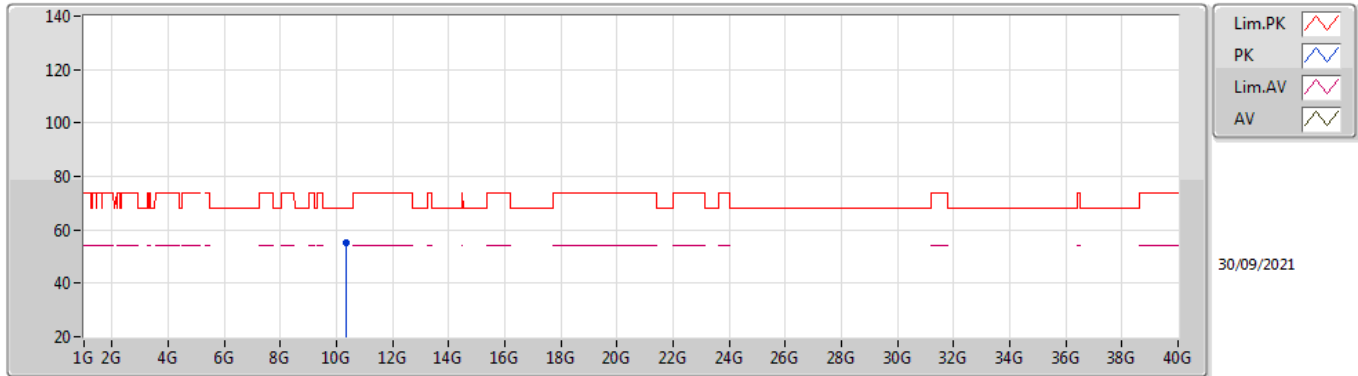

802.11ax HEW20_Nss1,(MCS0)_2TX

5180MHz_TX

Type	Freq (Hz)	Level (dBuV/m)	Limit (dBuV/m)	Margin (dB)	Factor (dB)	Dist (m)	Condition	Azimuth (°)	Height (m)	Comment	Raw (dBuV)	AF (dB)	CL (dB)	PA (dB)
PK	10.36772G	55.43	68.20	-12.77	17.06	3	Vertical	234	1.00	-	38.37	39.37	12.36	34.67