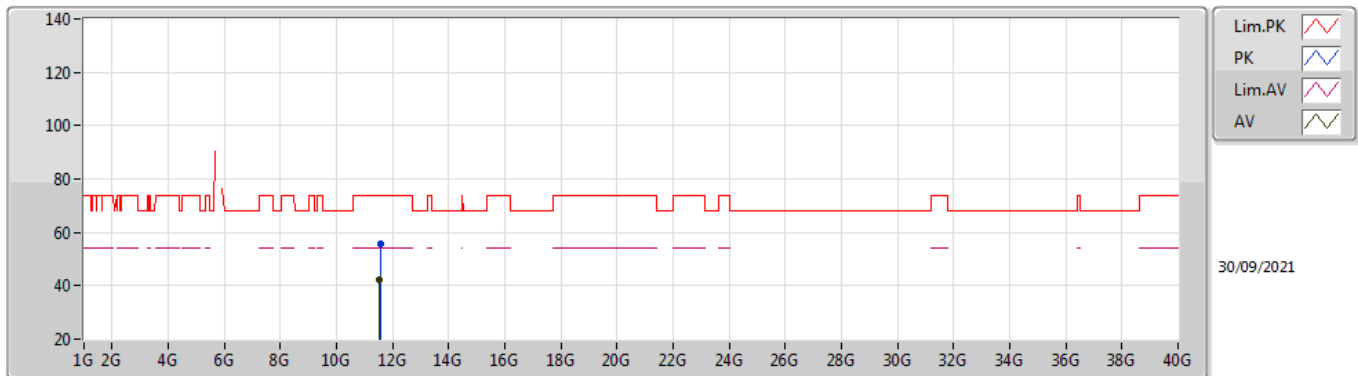

802.11ax HEW80_Nss1,(MCS0)_2TX

5775MHz_TX

Type	Freq (Hz)	Level (dBuV/m)	Limit (dBuV/m)	Margin (dB)	Factor (dB)	Dist (m)	Condition	Azimuth (°)	Height (m)	Comment	Raw (dBuV)	AF (dB)	CL (dB)	PA (dB)
AV	11.53638G	42.50	54.00	-11.50	18.67	3	Horizontal	125	2.57	-	23.83	39.99	12.86	34.18
PK	11.55636G	55.71	74.00	-18.29	18.60	3	Horizontal	125	2.57	-	37.11	39.93	12.86	34.19