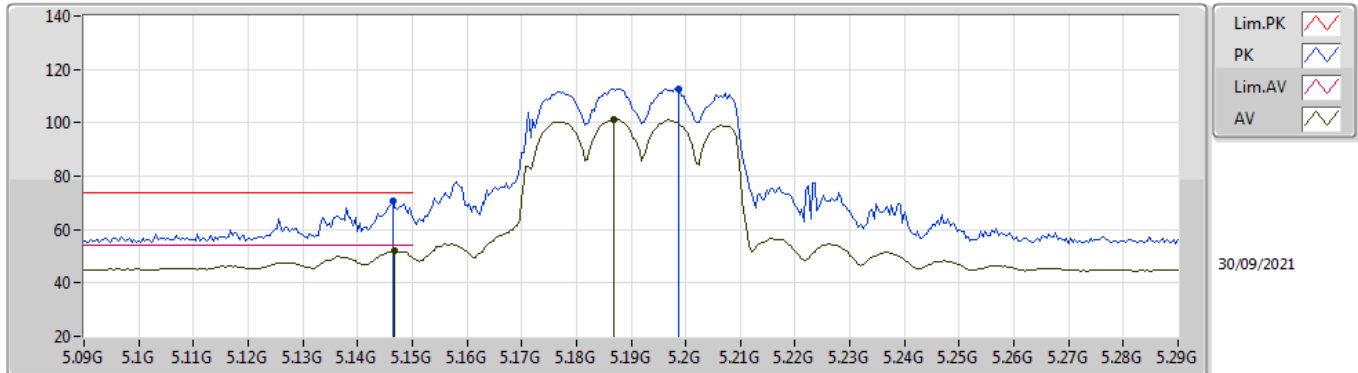

802.11ax HEW40_Nss1,(MCS0)_2TX

5190MHz_TX

Type	Freq (Hz)	Level (dBuV/m)	Limit (dBuV/m)	Margin (dB)	Factor (dB)	Dist (m)	Condition	Azimuth (°)	Height (m)	Comment	Raw (dBuV)	AF (dB)	CL (dB)	PA (dB)
AV	5.1468G	52.00	54.00	-2.00	6.74	3	Vertical	69	2.92	-	45.26	31.90	9.07	34.23
AV	5.1868G	101.13	Inf	-Inf	6.60	3	Vertical	69	2.92	-	94.53	31.75	9.08	34.23
PK	5.1464G	70.51	74.00	-3.49	6.74	3	Vertical	69	2.92	-	63.77	31.90	9.07	34.23
PK	5.1988G	112.62	Inf	-Inf	6.54	3	Vertical	69	2.92	-	106.08	31.70	9.08	34.24