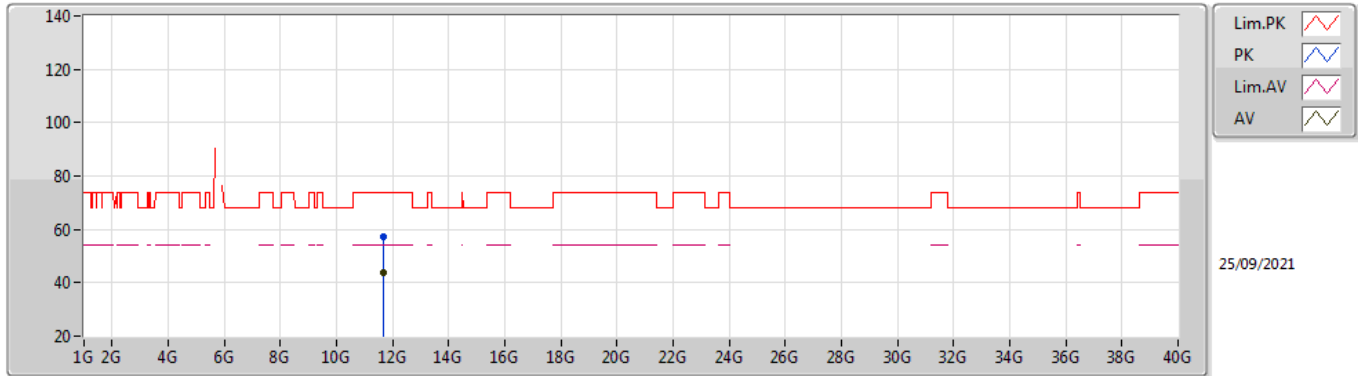

802.11ax HEW20_Nss1,(MCS0)_4TX

5825MHz_TX

Type	Freq (Hz)	Level (dBuV/m)	Limit (dBuV/m)	Margin (dB)	Factor (dB)	Dist (m)	Condition	Azimuth (°)	Height (m)	Comment	Raw (dBuV)	AF (dB)	CL (dB)	PA (dB)
AV	11.64984G	43.96	54.00	-10.04	18.17	3	Vertical	14	1.50	-	25.79	39.50	12.90	34.23
PK	11.65132G	57.05	74.00	-16.95	18.16	3	Vertical	14	1.50	-	38.89	39.49	12.90	34.23