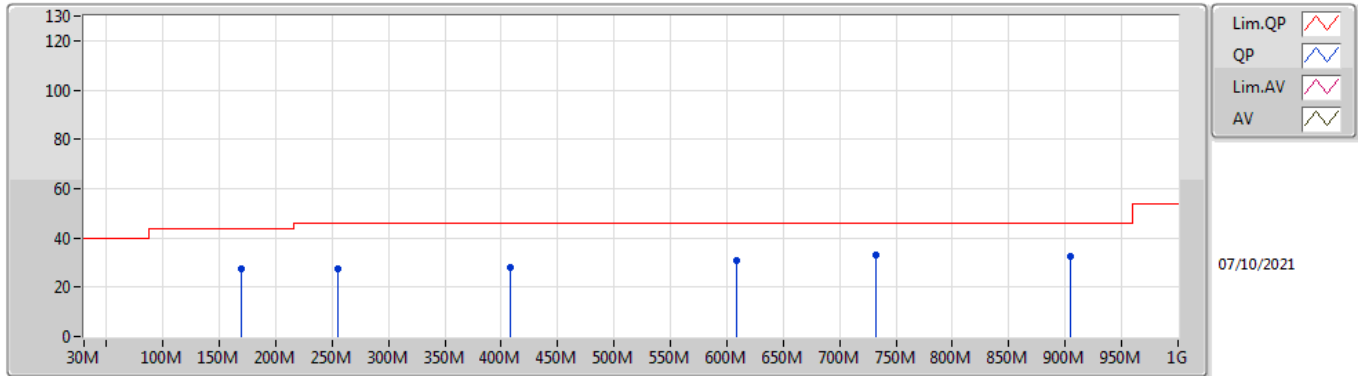

802.11ax HEW80_Nss1,(MCS0)_2TX

5775MHz_Adapter

Type	Freq (Hz)	Level (dBuV/m)	Limit (dBuV/m)	Margin (dB)	Factor (dB)	Dist (m)	Condition	Azimuth (°)	Height (m)	Comment	Raw (dBuV)	AF (dB)	CL (dB)	PA (dB)
PK	169.68M	27.63	43.50	-15.87	-10.75	3	Horizontal	0	1.00	-	38.38	14.93	1.81	27.49
PK	255.04M	27.41	46.00	-18.59	-6.69	3	Horizontal	0	1.00	-	34.10	18.16	2.17	27.02
PK	408.3M	27.96	46.00	-18.04	-3.61	3	Horizontal	0	1.00	-	31.57	21.45	2.77	27.83
PK	608.12M	30.82	46.00	-15.18	-0.99	3	Horizontal	0	1.00	-	31.81	24.02	3.38	28.39
PK	732.28M	33.12	46.00	-12.88	0.25	3	Horizontal	0	1.00	-	32.87	24.72	3.66	28.13
PK	904.94M	32.76	46.00	-13.24	2.34	3	Horizontal	0	1.00	-	30.42	25.70	4.12	27.48