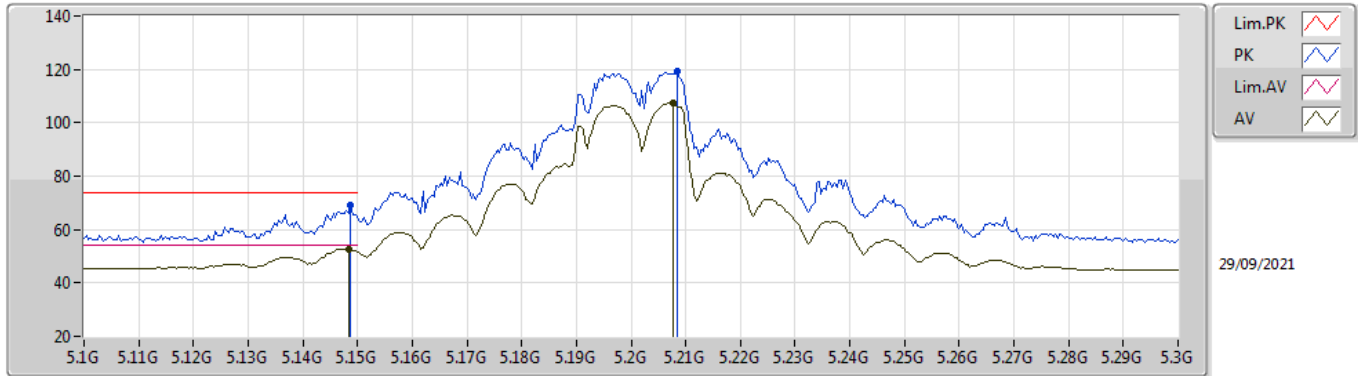

802.11ax HEW20_Nss1,(MCS0)_2TX

5200MHz_TX

Type	Freq (Hz)	Level (dBuV/m)	Limit (dBuV/m)	Margin (dB)	Factor (dB)	Dist (m)	Condition	Azimuth (°)	Height (m)	Comment	Raw (dBuV)	AF (dB)	CL (dB)	PA (dB)
AV	5.1484G	52.71	54.00	-1.29	6.74	3	Vertical	71	2.90	-	45.97	31.90	9.07	34.23
AV	5.2076G	107.24	Inf	-Inf	6.50	3	Vertical	71	2.90	-	100.74	31.65	9.09	34.24
PK	5.1488G	68.93	74.00	-5.07	6.74	3	Vertical	71	2.90	-	62.19	31.90	9.07	34.23
PK	5.2084G	119.24	Inf	-Inf	6.50	3	Vertical	71	2.90	-	112.74	31.65	9.09	34.24