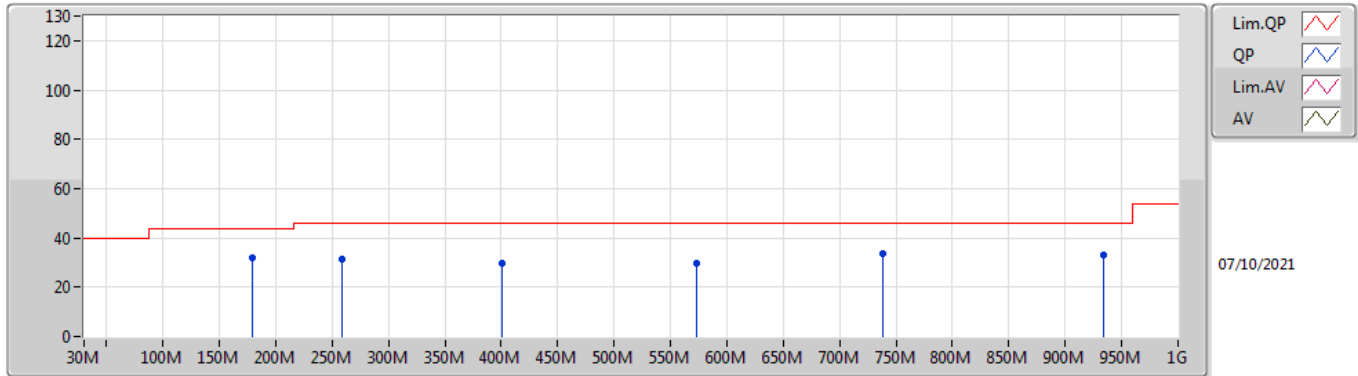

802.11ax HEW80_Nss1,(MCS0)_2TX

5775MHz_PoE 1

Type	Freq (Hz)	Level (dBuV/m)	Limit (dBuV/m)	Margin (dB)	Factor (dB)	Dist (m)	Condition	Azimuth (°)	Height (m)	Comment	Raw (dBuV)	AF (dB)	CL (dB)	PA (dB)
PK	179.38M	31.70	43.50	-11.80	-11.09	3	Horizontal	360	1.00	-	42.79	14.51	1.86	27.46
PK	258.92M	31.17	46.00	-14.83	-6.20	3	Horizontal	360	1.00	-	37.37	18.64	2.19	27.03
PK	400.54M	29.43	46.00	-16.57	-3.99	3	Horizontal	360	1.00	-	33.42	21.05	2.74	27.78
PK	573.2M	29.81	46.00	-16.19	-1.20	3	Horizontal	360	1.00	-	31.01	23.90	3.27	28.37
PK	738.1M	33.49	46.00	-12.51	0.40	3	Horizontal	360	1.00	-	33.09	24.83	3.68	28.11
PK	934.04M	32.89	46.00	-13.11	2.73	3	Horizontal	360	1.00	-	30.16	25.92	4.16	27.35