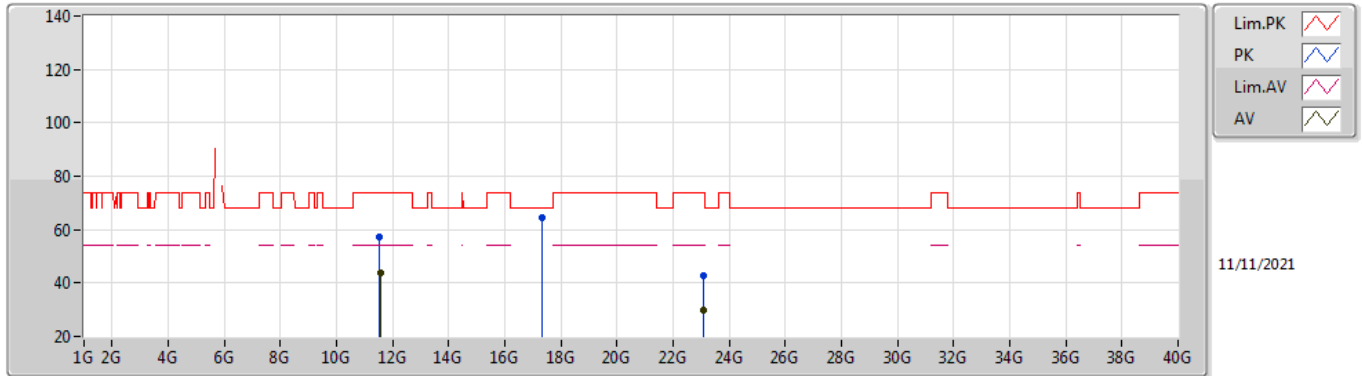

802.11ax HEW80_Nss1,(MCS0)_4TX

5775MHz_TX

Type	Freq (Hz)	Level (dBuV/m)	Limit (dBuV/m)	Margin (dB)	Factor (dB)	Dist (m)	Condition	Azimuth (°)	Height (m)	Comment	Raw (dBuV)	AF (dB)	CL (dB)	PA (dB)
AV	11.55G	43.95	54.00	-10.05	18.72	3	Vertical	15	1.50	-	25.23	39.95	12.86	34.09
AV	23.0886G	29.81	54.00	-24.19	-8.23	3	Vertical	118	1.68	-	38.04	39.74	17.89	56.32
PK	11.51816G	57.04	74.00	-16.96	18.83	3	Vertical	15	1.50	-	38.21	40.05	12.85	34.07
PK	17.31556G	64.60	68.20	-3.60	22.23	3	Vertical	85	1.50	-	42.37	39.76	15.72	33.25
PK	23.0892G	42.56	74.00	-31.44	-8.23	3	Vertical	118	1.68	-	50.79	39.74	17.89	56.32