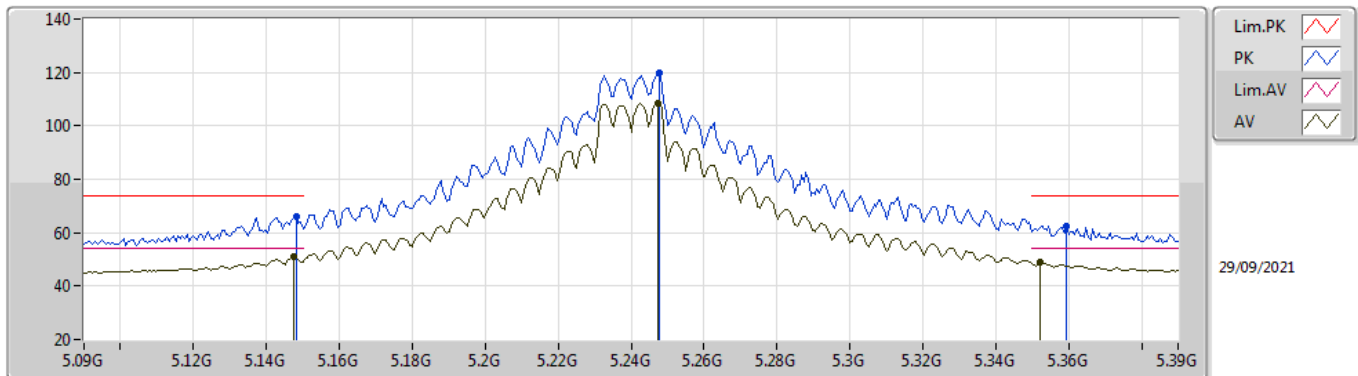

802.11a_Nss1,(6Mbps)_2TX

5240MHz_TX

Type	Freq (Hz)	Level (dBuV/m)	Limit (dBuV/m)	Margin (dB)	Factor (dB)	Dist (m)	Condition	Azimuth (°)	Height (m)	Comment	Raw (dBuV)	AF (dB)	CL (dB)	PA (dB)
AV	5.1476G	51.01	54.00	-2.99	6.74	3	Vertical	121	2.49	-	44.27	31.90	9.07	34.23
AV	5.2472G	108.55	Inf	-Inf	6.31	3	Vertical	121	2.49	-	102.24	31.42	9.13	34.24
AV	5.3522G	48.79	54.00	-5.21	6.32	3	Vertical	121	2.49	-	42.47	31.32	9.25	34.25
PK	5.1482G	66.22	74.00	-7.78	6.74	3	Vertical	121	2.49	-	59.48	31.90	9.07	34.23
PK	5.2478G	120.05	Inf	-Inf	6.30	3	Vertical	121	2.49	-	113.75	31.41	9.13	34.24
PK	5.3594G	62.62	74.00	-11.38	6.39	3	Vertical	121	2.49	-	56.23	31.38	9.26	34.25