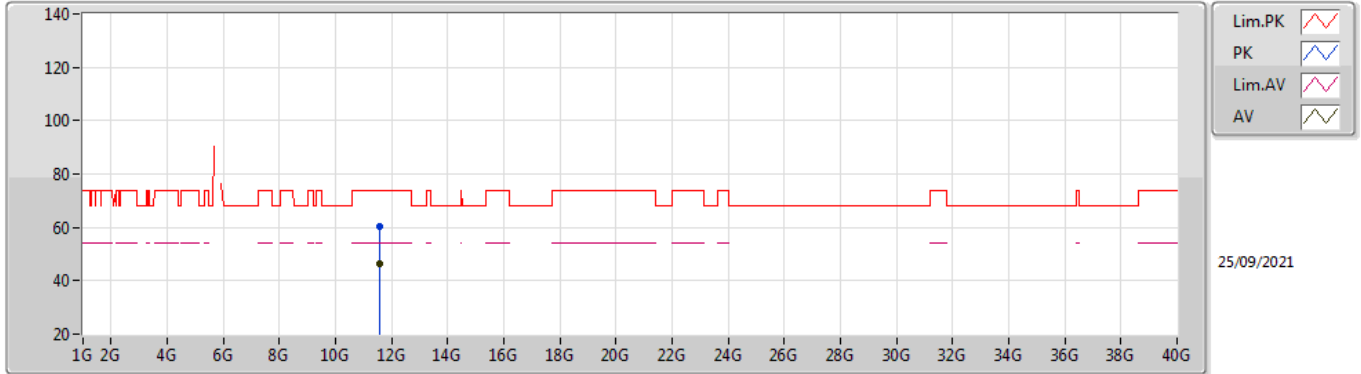

802.11ax HEW20_Nss1,(MCS0)_4TX

5785MHz_TX

Type	Freq (Hz)	Level (dBuV/m)	Limit (dBuV/m)	Margin (dB)	Factor (dB)	Dist (m)	Condition	Azimuth (°)	Height (m)	Comment	Raw (dBuV)	AF (dB)	CL (dB)	PA (dB)
AV	11.56996G	46.55	54.00	-7.45	18.57	3	Horizontal	303	1.00	-	27.98	39.89	12.87	34.19
PK	11.56972G	60.35	74.00	-13.65	18.57	3	Horizontal	303	1.00	-	41.78	39.89	12.87	34.19