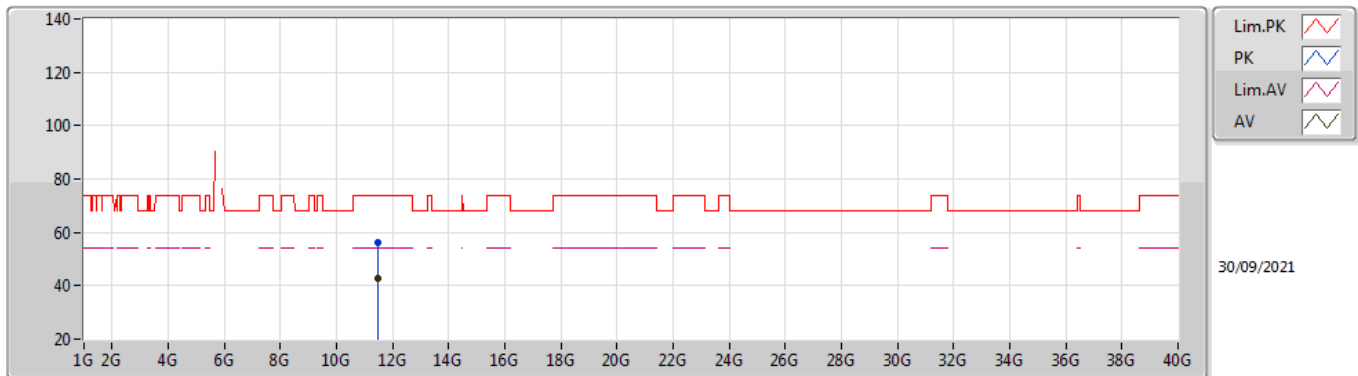

802.11ax HEW20_Nss1,(MCS0)_2TX

5745MHz_TX

Type	Freq (Hz)	Level (dBuV/m)	Limit (dBuV/m)	Margin (dB)	Factor (dB)	Dist (m)	Condition	Azimuth (°)	Height (m)	Comment	Raw (dBuV)	AF (dB)	CL (dB)	PA (dB)
AV	11.48848G	42.55	54.00	-11.45	18.76	3	Vertical	0	2.98	-	23.79	40.08	12.84	34.16
PK	11.4932G	56.02	74.00	-17.98	18.77	3	Vertical	0	2.98	-	37.25	40.09	12.84	34.16