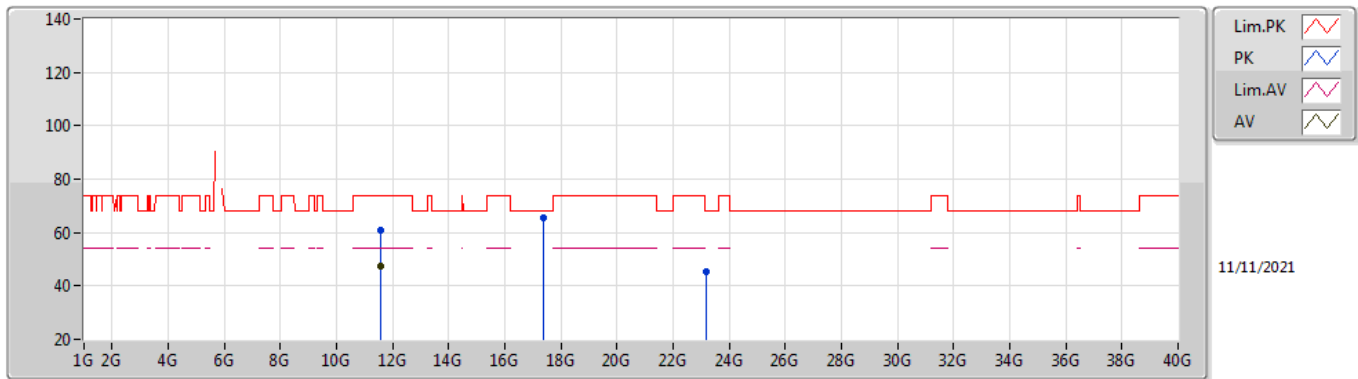

802.11ax HEW40_Nss1,(MCS0)_4TX

5795MHz_TX

Type	Freq (Hz)	Level (dBuV/m)	Limit (dBuV/m)	Margin (dB)	Factor (dB)	Dist (m)	Condition	Azimuth (°)	Height (m)	Comment	Raw (dBuV)	AF (dB)	CL (dB)	PA (dB)
AV	11.5816G	47.44	54.00	-6.56	18.63	3	Horizontal	6	1.41	-	28.81	39.86	12.87	34.10
PK	11.58112G	60.82	74.00	-13.18	18.63	3	Horizontal	6	1.41	-	42.19	39.86	12.87	34.10
PK	17.38604G	65.75	68.20	-2.45	22.99	3	Horizontal	0	2.57	-	42.76	40.46	15.76	33.23
PK	23.1701G	45.21	68.20	-22.99	-8.08	3	Horizontal	95	1.39	-	53.29	39.87	17.92	56.33