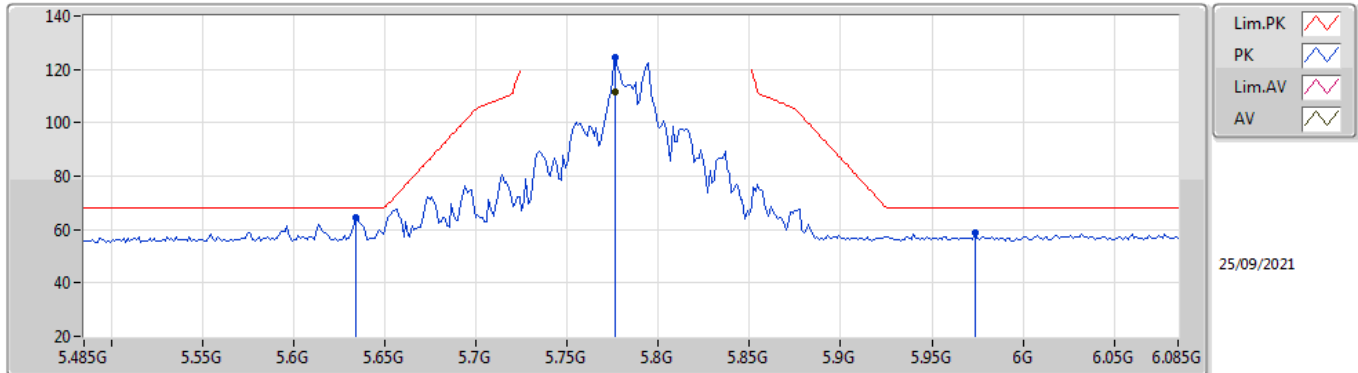

802.11ax HEW20_Nss1,(MCS0)_4TX

5785MHz_TX

Type	Freq (Hz)	Level (dBuV/m)	Limit (dBuV/m)	Margin (dB)	Factor (dB)	Dist (m)	Condition	Azimuth (°)	Height (m)	Comment	Raw (dBuV)	AF (dB)	CL (dB)	PA (dB)
AV	5.7766G	111.37	Inf	-Inf	7.27	3	Horizontal	49	1.74	-	104.10	32.05	9.51	34.29
PK	5.6338G	64.45	68.20	-3.75	6.83	3	Horizontal	49	1.74	-	57.62	31.63	9.47	34.27
PK	5.7766G	124.30	Inf	-Inf	7.27	3	Horizontal	49	1.74	-	117.03	32.05	9.51	34.29
PK	5.9734G	58.58	68.20	-9.62	7.85	3	Horizontal	49	1.74	-	50.73	32.50	9.66	34.31