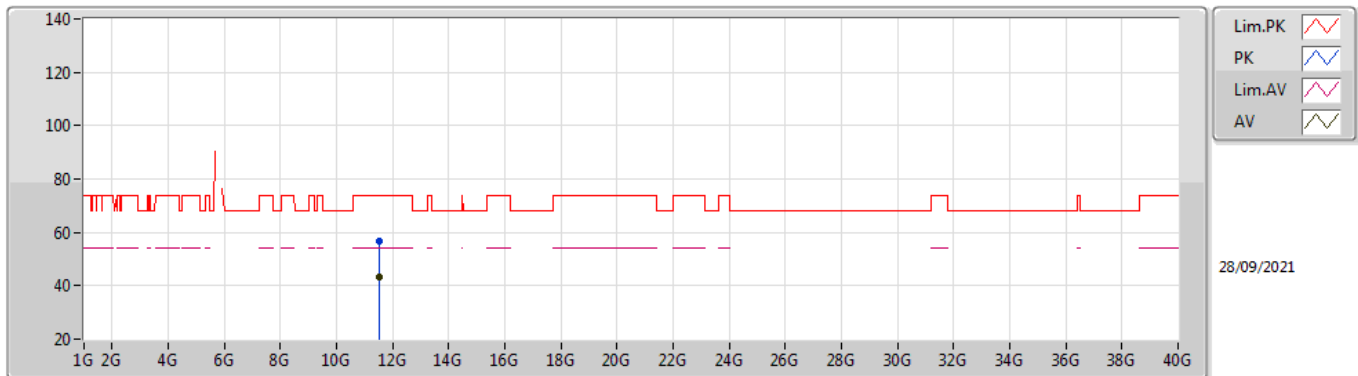

802.11ax HEW40_Nss1,(MCS0)_4TX

5755MHz_TX

Type	Freq (Hz)	Level (dBuV/m)	Limit (dBuV/m)	Margin (dB)	Factor (dB)	Dist (m)	Condition	Azimuth (°)	Height (m)	Comment	Raw (dBuV)	AF (dB)	CL (dB)	PA (dB)
AV	11.50992G	43.53	54.00	-10.47	18.75	3	Vertical	12	1.40	-	24.78	40.07	12.84	34.16
PK	11.50952G	56.50	74.00	-17.50	18.75	3	Vertical	12	1.40	-	37.75	40.07	12.84	34.16