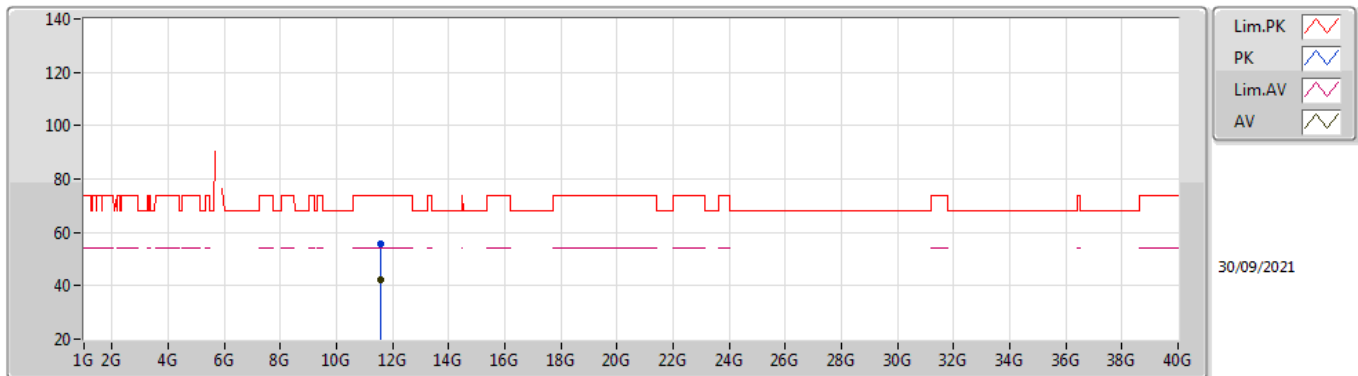

802.11ax HEW40_Nss1,(MCS0)_2TX

5795MHz_TX

Type	Freq (Hz)	Level (dBuV/m)	Limit (dBuV/m)	Margin (dB)	Factor (dB)	Dist (m)	Condition	Azimuth (°)	Height (m)	Comment	Raw (dBuV)	AF (dB)	CL (dB)	PA (dB)
AV	11.57528G	42.31	54.00	-11.69	18.54	3	Vertical	44	1.50	-	23.77	39.87	12.87	34.20
PK	11.5968G	55.45	74.00	-18.55	18.48	3	Vertical	44	1.50	-	36.97	39.81	12.88	34.21