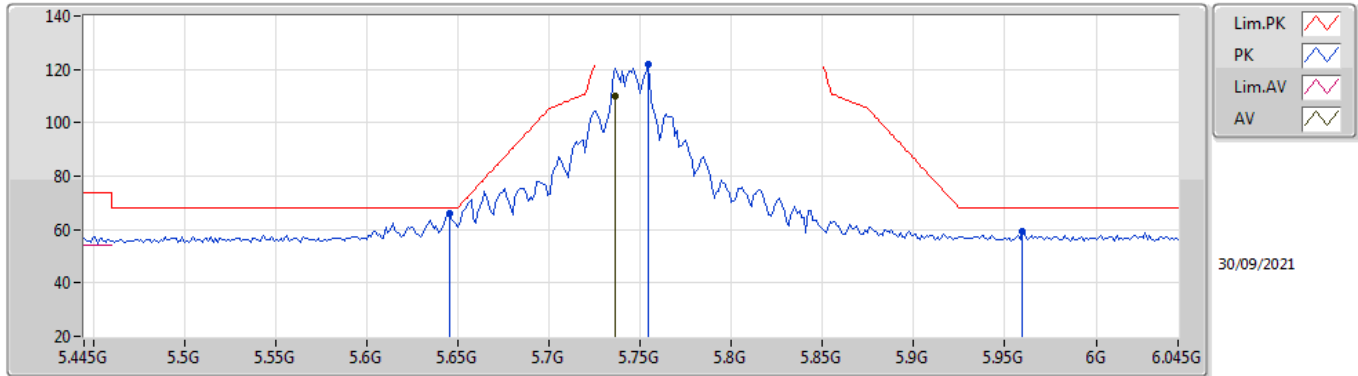

802.11ax HEW20_Nss1,(MCS0)_2TX

5745MHz_TX

Type	Freq (Hz)	Level (dBuV/m)	Limit (dBuV/m)	Margin (dB)	Factor (dB)	Dist (m)	Condition	Azimuth (°)	Height (m)	Comment	Raw (dBuV)	AF (dB)	CL (dB)	PA (dB)
AV	5.7366G	110.04	Inf	-Inf	7.19	3	Vertical	64	2.42	-	102.85	31.97	9.50	34.28
PK	5.6454G	65.88	68.20	-2.32	6.81	3	Vertical	64	2.42	-	59.07	31.61	9.47	34.27
PK	5.7546G	121.79	Inf	-Inf	7.23	3	Vertical	64	2.42	-	114.56	32.01	9.51	34.29
PK	5.9598G	59.07	68.20	-9.13	7.84	3	Vertical	64	2.42	-	51.23	32.50	9.65	34.31