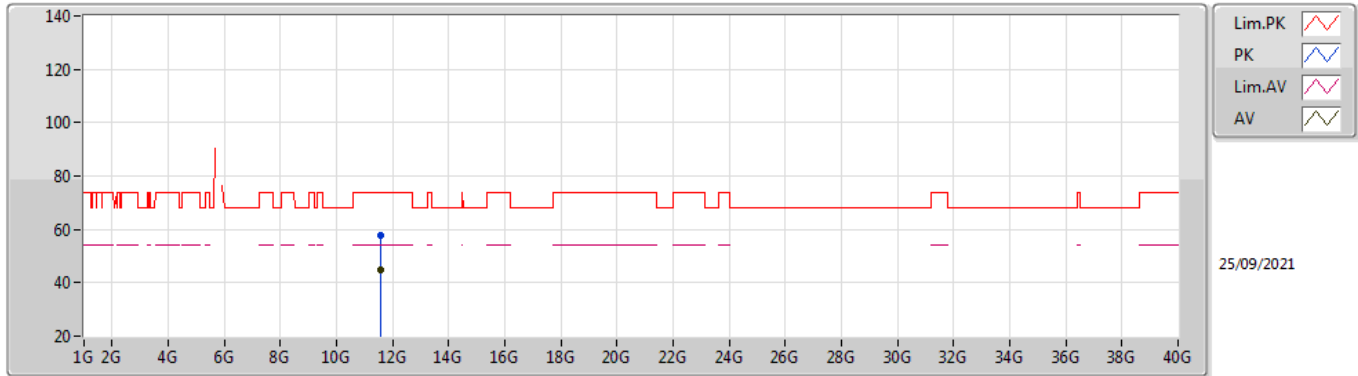

802.11ax HEW20_Nss1,(MCS0)_4TX

5785MHz_TX

Type	Freq (Hz)	Level (dBuV/m)	Limit (dBuV/m)	Margin (dB)	Factor (dB)	Dist (m)	Condition	Azimuth (°)	Height (m)	Comment	Raw (dBuV)	AF (dB)	CL (dB)	PA (dB)
AV	11.57124G	44.57	54.00	-9.43	18.57	3	Vertical	17	1.51	-	26.00	39.89	12.87	34.19
PK	11.57036G	57.96	74.00	-16.04	18.57	3	Vertical	17	1.51	-	39.39	39.89	12.87	34.19