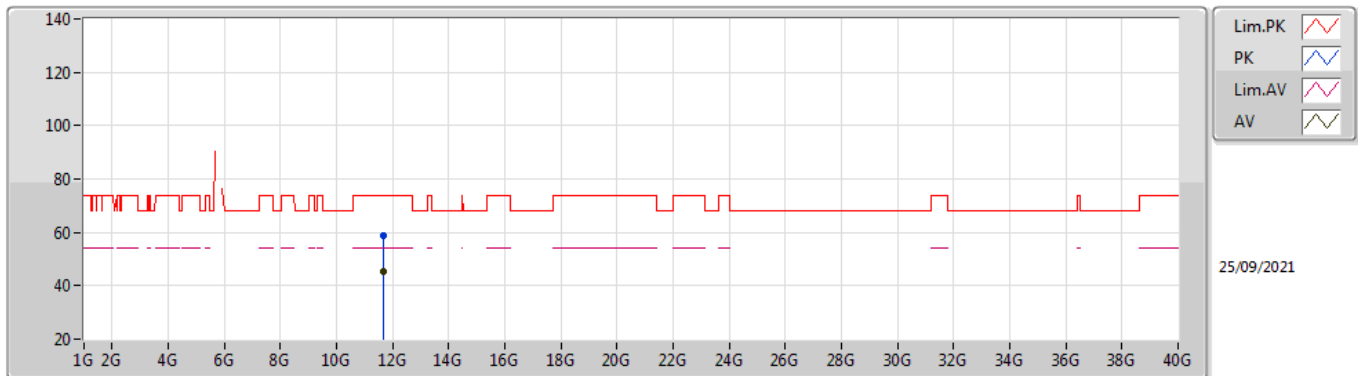

802.11ax HEW20_Nss1,(MCS0)_4TX

5825MHz_TX

Type	Freq (Hz)	Level (dBuV/m)	Limit (dBuV/m)	Margin (dB)	Factor (dB)	Dist (m)	Condition	Azimuth (°)	Height (m)	Comment	Raw (dBuV)	AF (dB)	CL (dB)	PA (dB)
AV	11.65176G	45.37	54.00	-8.63	18.16	3	Horizontal	305	2.40	-	27.21	39.49	12.90	34.23
PK	11.651G	58.75	74.00	-15.25	18.16	3	Horizontal	305	2.40	-	40.59	39.49	12.90	34.23