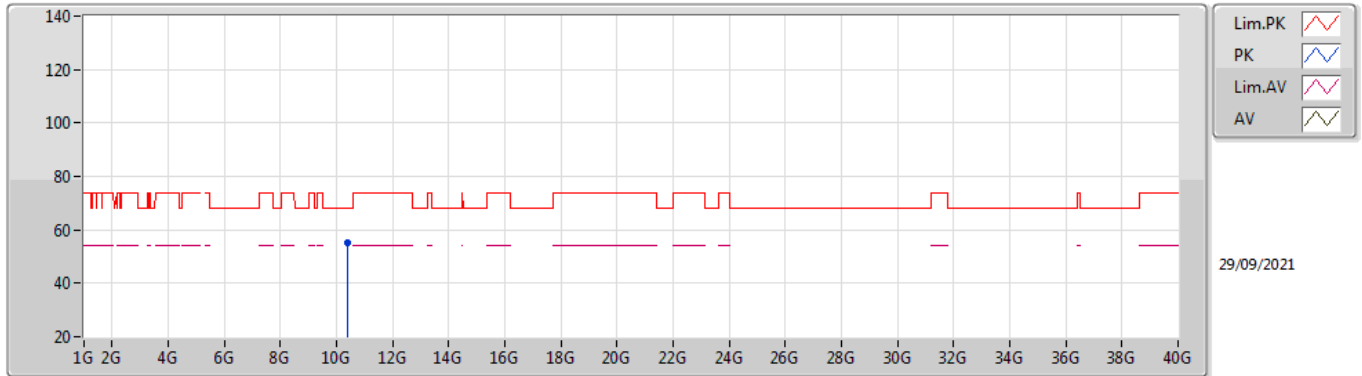

802.11a_Nss1,(6Mbps)_2TX

5200MHz_TX

Type	Freq (Hz)	Level (dBuV/m)	Limit (dBuV/m)	Margin (dB)	Factor (dB)	Dist (m)	Condition	Azimuth (°)	Height (m)	Comment	Raw (dBuV)	AF (dB)	CL (dB)	PA (dB)
PK	10.3901G	55.24	68.20	-12.96	17.18	3	Horizontal	292	1.50	-	38.06	39.46	12.37	34.65