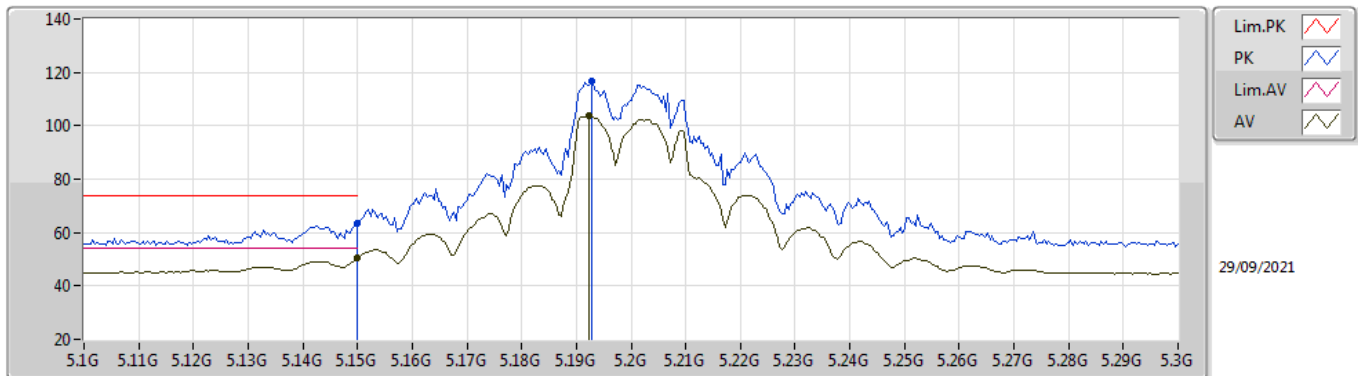

802.11ax HEW20_Nss1,(MCS0)_2TX

5200MHz_TX

Type	Freq (Hz)	Level (dBuV/m)	Limit (dBuV/m)	Margin (dB)	Factor (dB)	Dist (m)	Condition	Azimuth (°)	Height (m)	Comment	Raw (dBuV)	AF (dB)	CL (dB)	PA (dB)
AV	5.15G	50.35	54.00	-3.65	6.74	3	Horizontal	86	3.00	-	43.61	31.90	9.07	34.23
AV	5.1924G	103.66	Inf	-Inf	6.57	3	Horizontal	86	3.00	-	97.09	31.73	9.08	34.24
PK	5.15G	63.60	74.00	-10.40	6.74	3	Horizontal	86	3.00	-	56.86	31.90	9.07	34.23
PK	5.1928G	116.66	Inf	-Inf	6.57	3	Horizontal	86	3.00	-	110.09	31.73	9.08	34.24