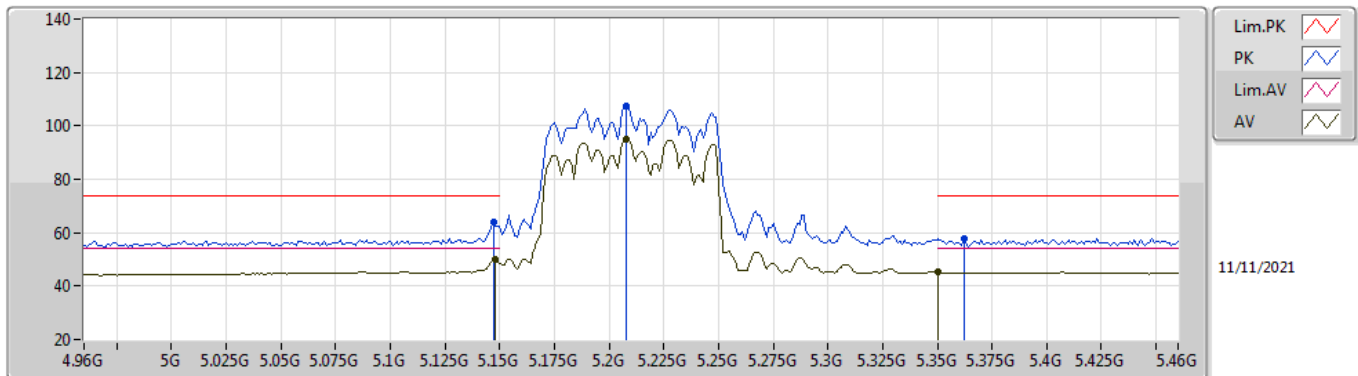

802.11ax HEW80_Nss1,(MCS0)_4TX

5210MHz_TX

Type	Freq (Hz)	Level (dBuV/m)	Limit (dBuV/m)	Margin (dB)	Factor (dB)	Dist (m)	Condition	Azimuth (°)	Height (m)	Comment	Raw (dBuV)	AF (dB)	CL (dB)	PA (dB)
AV	5.148G	49.77	54.00	-4.23	6.84	3	Vertical	0	2.76	-	42.93	31.90	9.07	34.13
AV	5.208G	95.16	Inf	-Inf	6.60	3	Vertical	0	2.76	-	88.56	31.65	9.09	34.14
AV	5.35G	45.38	54.00	-8.62	6.39	3	Vertical	0	2.76	-	38.99	31.30	9.25	34.16
PK	5.147G	63.75	74.00	-10.25	6.84	3	Vertical	0	2.76	-	56.91	31.90	9.07	34.13
PK	5.208G	107.26	Inf	-Inf	6.60	3	Vertical	0	2.76	-	100.66	31.65	9.09	34.14
PK	5.362G	57.90	74.00	-16.10	6.49	3	Vertical	0	2.76	-	51.41	31.40	9.26	34.17