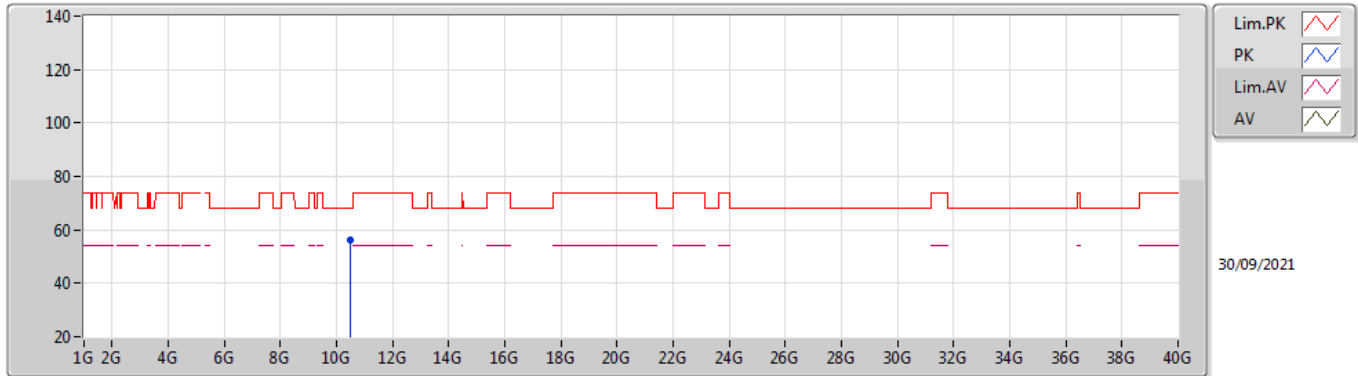

802.11ax HEW40_Nss1,(MCS0)_2TX

5230MHz_TX

Type	Freq (Hz)	Level (dBuV/m)	Limit (dBuV/m)	Margin (dB)	Factor (dB)	Dist (m)	Condition	Azimuth (°)	Height (m)	Comment	Raw (dBuV)	AF (dB)	CL (dB)	PA (dB)
PK	10.478G	56.34	68.20	-11.86	17.48	3	Horizontal	211	1.50	-	38.86	39.66	12.41	34.59