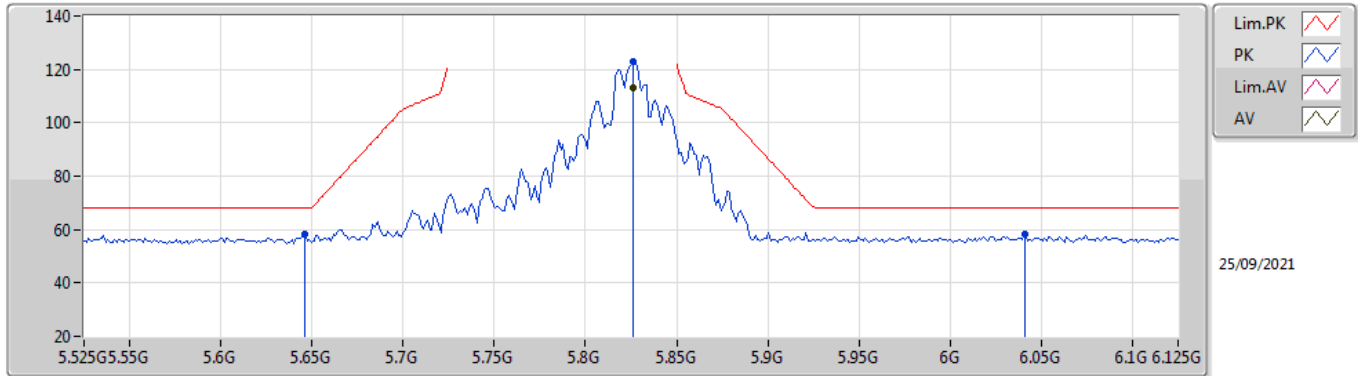

802.11a_Nss1,(6Mbps)_4TX

5825MHz_TX

Type	Freq (Hz)	Level (dBuV/m)	Limit (dBuV/m)	Margin (dB)	Factor (dB)	Dist (m)	Condition	Azimuth (°)	Height (m)	Comment	Raw (dBuV)	AF (dB)	CL (dB)	PA (dB)
AV	5.8262G	112.94	Inf	-Inf	7.45	3	Horizontal	66	2.46	-	105.49	32.20	9.54	34.29
PK	5.6462G	58.51	68.20	-9.69	6.81	3	Horizontal	66	2.46	-	51.70	31.61	9.47	34.27
PK	5.8262G	122.90	Inf	-Inf	7.45	3	Horizontal	66	2.46	-	115.45	32.20	9.54	34.29
PK	6.041G	58.03	68.20	-10.17	7.90	3	Horizontal	66	2.46	-	50.13	32.50	9.71	34.31