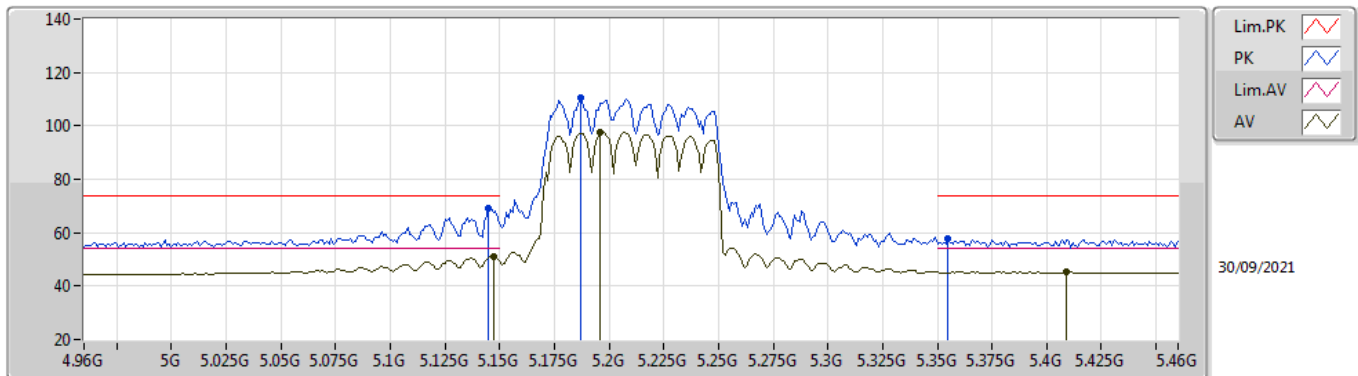

802.11ax HEW80_Nss1,(MCS0)_2TX

5210MHz_TX

Type	Freq (Hz)	Level (dBuV/m)	Limit (dBuV/m)	Margin (dB)	Factor (dB)	Dist (m)	Condition	Azimuth (°)	Height (m)	Comment	Raw (dBuV)	AF (dB)	CL (dB)	PA (dB)
AV	5.147G	51.19	54.00	-2.81	6.74	3	Vertical	72	2.79	-	44.45	31.90	9.07	34.23
AV	5.196G	97.62	Inf	-Inf	6.56	3	Vertical	72	2.79	-	91.06	31.72	9.08	34.24
AV	5.409G	45.31	54.00	-8.69	6.76	3	Vertical	72	2.79	-	38.55	31.70	9.31	34.25
PK	5.145G	69.12	74.00	-4.88	6.74	3	Vertical	72	2.79	-	62.38	31.90	9.07	34.23
PK	5.187G	110.43	Inf	-Inf	6.60	3	Vertical	72	2.79	-	103.83	31.75	9.08	34.23
PK	5.355G	57.57	74.00	-16.43	6.34	3	Vertical	72	2.79	-	51.23	31.34	9.25	34.25