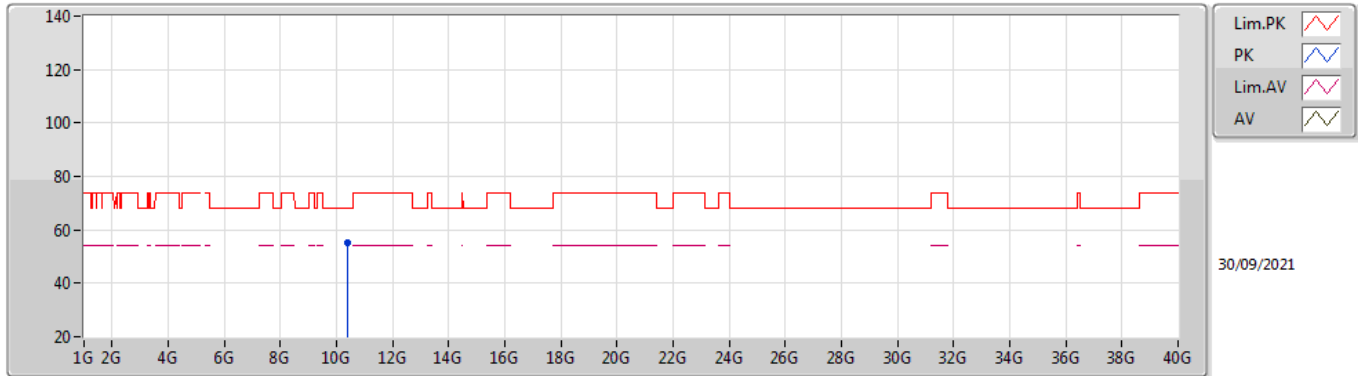

802.11ax HEW20_Nss1,(MCS0)_2TX

5200MHz_TX

Type	Freq (Hz)	Level (dBuV/m)	Limit (dBuV/m)	Margin (dB)	Factor (dB)	Dist (m)	Condition	Azimuth (°)	Height (m)	Comment	Raw (dBuV)	AF (dB)	CL (dB)	PA (dB)
PK	10.39648G	55.23	68.20	-12.97	17.22	3	Vertical	190	1.50	-	38.01	39.49	12.38	34.65