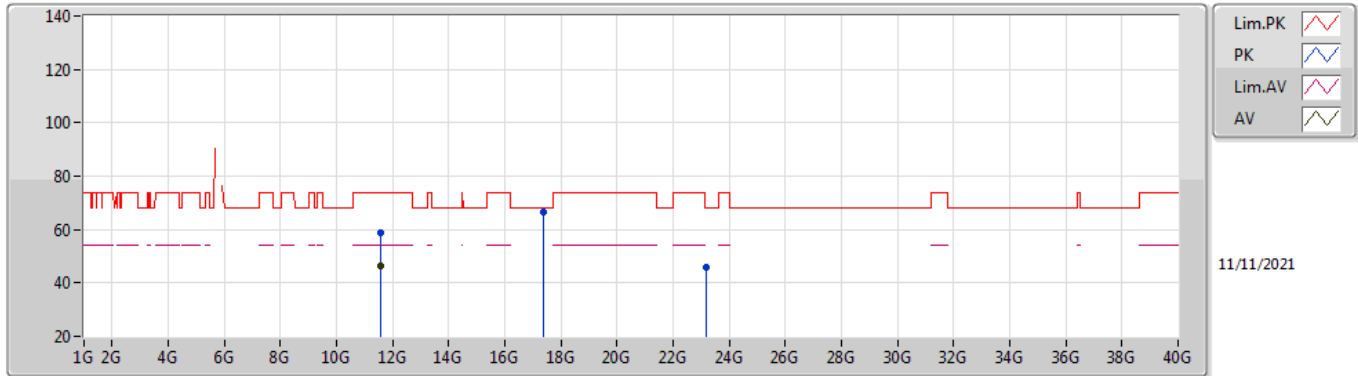

802.11ax HEW40_Nss1,(MCS0)_4TX

5795MHz_TX

Type	Freq (Hz)	Level (dBuV/m)	Limit (dBuV/m)	Margin (dB)	Factor (dB)	Dist (m)	Condition	Azimuth (°)	Height (m)	Comment	Raw (dBuV)	AF (dB)	CL (dB)	PA (dB)
AV	11.5804G	46.48	54.00	-7.52	18.63	3	Vertical	11	1.52	-	27.85	39.86	12.87	34.10
PK	11.58064G	59.01	74.00	-14.99	18.63	3	Vertical	11	1.52	-	40.38	39.86	12.87	34.10
PK	17.38412G	66.53	68.20	-1.67	22.97	3	Vertical	0	2.97	-	43.56	40.44	15.76	33.23
PK	23.16764G	45.87	68.20	-22.33	-8.08	3	Vertical	104	2.22	-	53.95	39.87	17.92	56.33