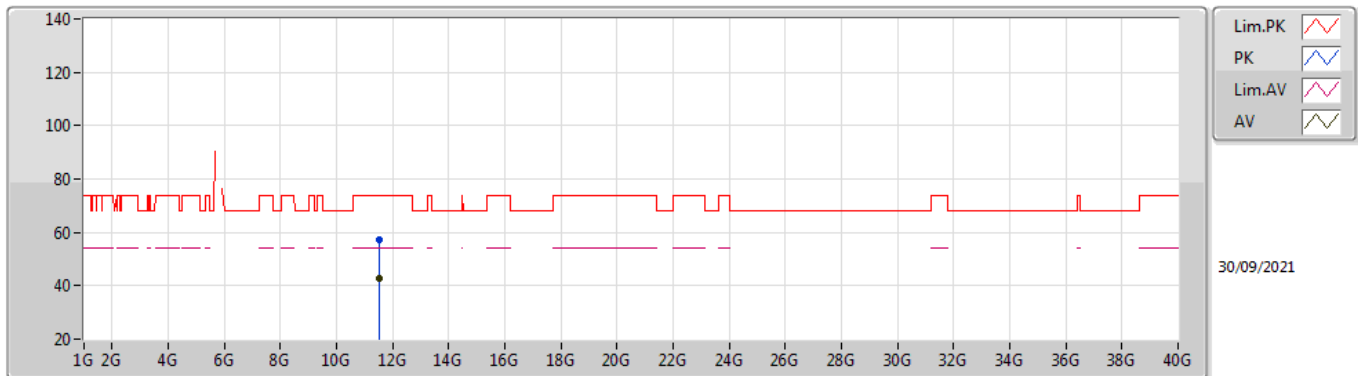

802.11ax HEW40_Nss1,(MCS0)_2TX

5755MHz_TX

Type	Freq (Hz)	Level (dBuV/m)	Limit (dBuV/m)	Margin (dB)	Factor (dB)	Dist (m)	Condition	Azimuth (°)	Height (m)	Comment	Raw (dBuV)	AF (dB)	CL (dB)	PA (dB)
AV	11.51152G	42.61	54.00	-11.39	18.74	3	Vertical	85	1.50	-	23.87	40.07	12.84	34.17
PK	11.51064G	57.32	74.00	-16.68	18.74	3	Vertical	85	1.50	-	38.58	40.07	12.84	34.17