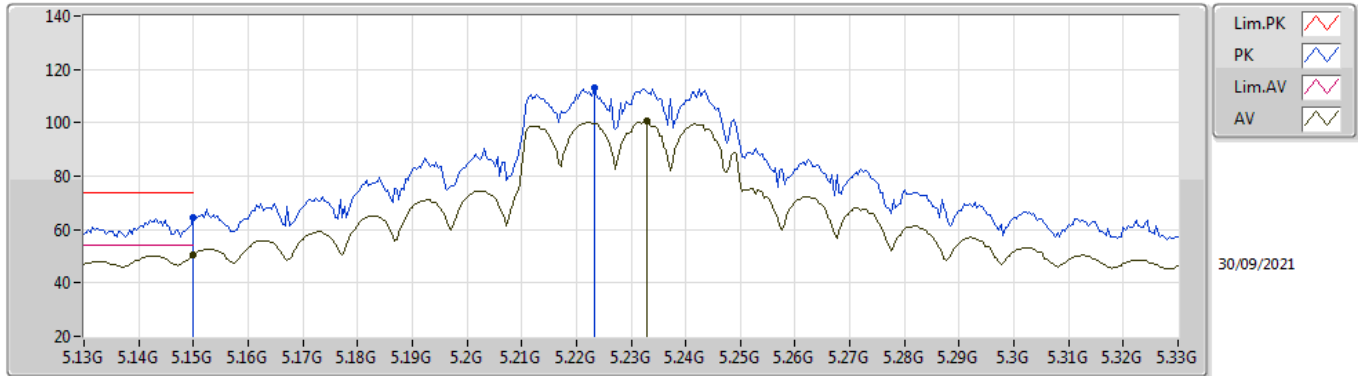

802.11ax HEW40_Nss1,(MCS0)_2TX

5230MHz_TX

Type	Freq (Hz)	Level (dBuV/m)	Limit (dBuV/m)	Margin (dB)	Factor (dB)	Dist (m)	Condition	Azimuth (°)	Height (m)	Comment	Raw (dBuV)	AF (dB)	CL (dB)	PA (dB)
AV	5.15G	50.65	54.00	-3.35	6.74	3	Horizontal	84	3.00	-	43.91	31.90	9.07	34.23
AV	5.2328G	100.49	Inf	-Inf	6.38	3	Horizontal	84	3.00	-	94.11	31.50	9.12	34.24
PK	5.15G	64.64	74.00	-9.36	6.74	3	Horizontal	84	3.00	-	57.90	31.90	9.07	34.23
PK	5.2232G	113.17	Inf	-Inf	6.43	3	Horizontal	84	3.00	-	106.74	31.56	9.11	34.24