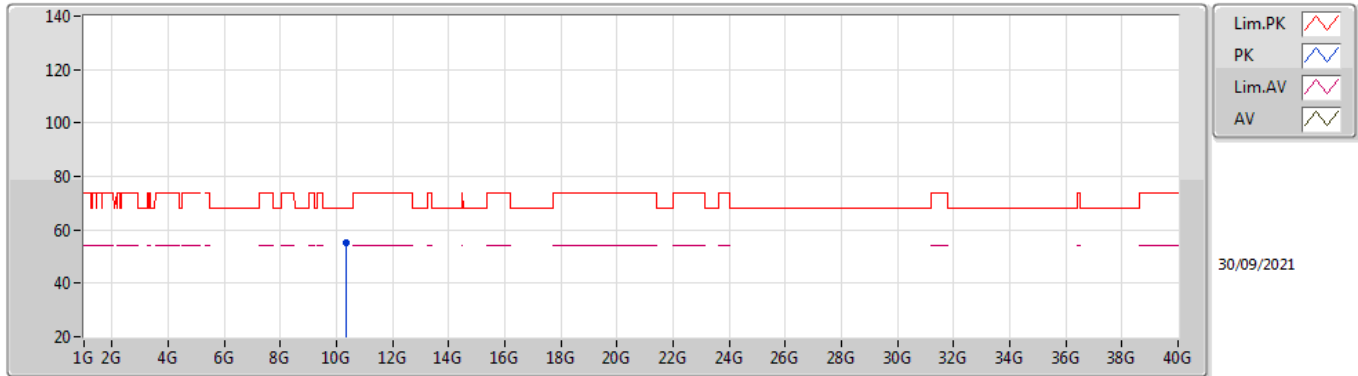

802.11ax HEW40_Nss1,(MCS0)_2TX

5190MHz_TX

Type	Freq (Hz)	Level (dBuV/m)	Limit (dBuV/m)	Margin (dB)	Factor (dB)	Dist (m)	Condition	Azimuth (°)	Height (m)	Comment	Raw (dBuV)	AF (dB)	CL (dB)	PA (dB)
PK	10.36344G	55.39	68.20	-12.81	17.04	3	Vertical	91	1.50	-	38.35	39.35	12.36	34.67