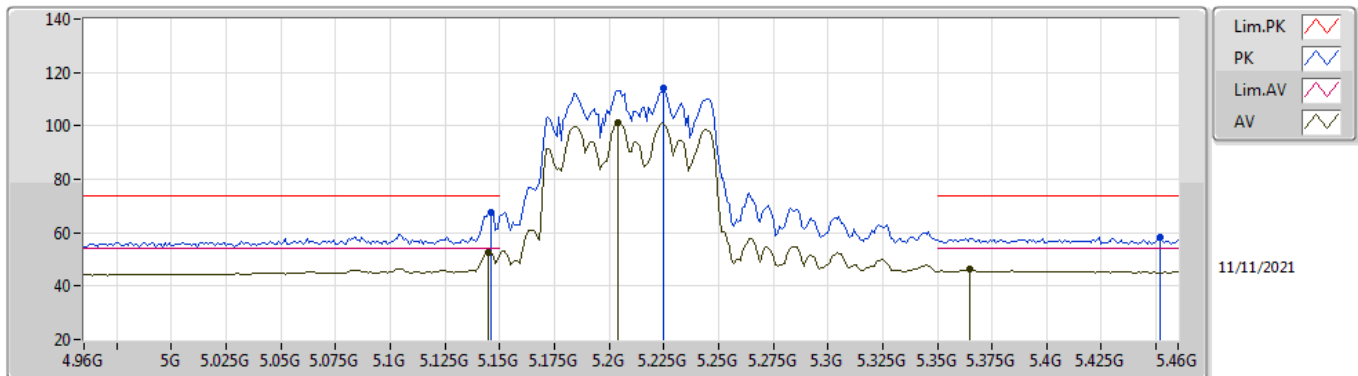

802.11ax HEW80_Nss1,(MCS0)_4TX

5210MHz_TX

Type	Freq (Hz)	Level (dBuV/m)	Limit (dBuV/m)	Margin (dB)	Factor (dB)	Dist (m)	Condition	Azimuth (°)	Height (m)	Comment	Raw (dBuV)	AF (dB)	CL (dB)	PA (dB)
AV	5.145G	52.55	54.00	-1.45	6.84	3	Horizontal	306	2.83	-	45.71	31.90	9.07	34.13
AV	5.204G	101.23	Inf	-Inf	6.62	3	Horizontal	306	2.83	-	94.61	31.68	9.08	34.14
AV	5.365G	46.14	54.00	-7.86	6.51	3	Horizontal	306	2.83	-	39.63	31.42	9.26	34.17
PK	5.146G	67.62	74.00	-6.38	6.84	3	Horizontal	306	2.83	-	60.78	31.90	9.07	34.13
PK	5.225G	113.90	Inf	-Inf	6.52	3	Horizontal	306	2.83	-	107.38	31.55	9.11	34.14
PK	5.452G	58.22	74.00	-15.78	6.86	3	Horizontal	306	2.83	-	51.36	31.70	9.34	34.18