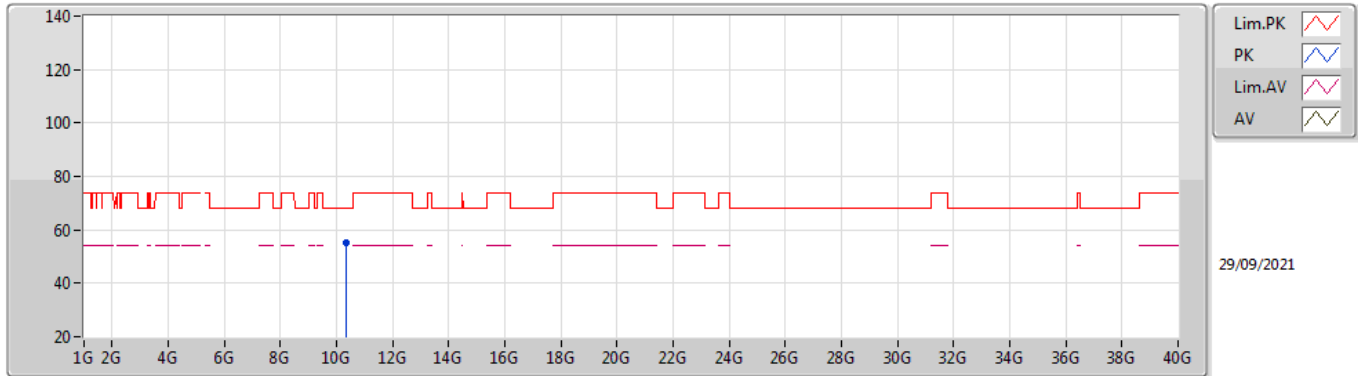

802.11a_Nss1,(6Mbps)_2TX

5180MHz_TX

Type	Freq (Hz)	Level (dBuV/m)	Limit (dBuV/m)	Margin (dB)	Factor (dB)	Dist (m)	Condition	Azimuth (°)	Height (m)	Comment	Raw (dBuV)	AF (dB)	CL (dB)	PA (dB)
PK	10.362366G	55.41	68.20	-12.79	17.04	3	Vertical	315	1.60	-	38.37	39.35	12.36	34.67