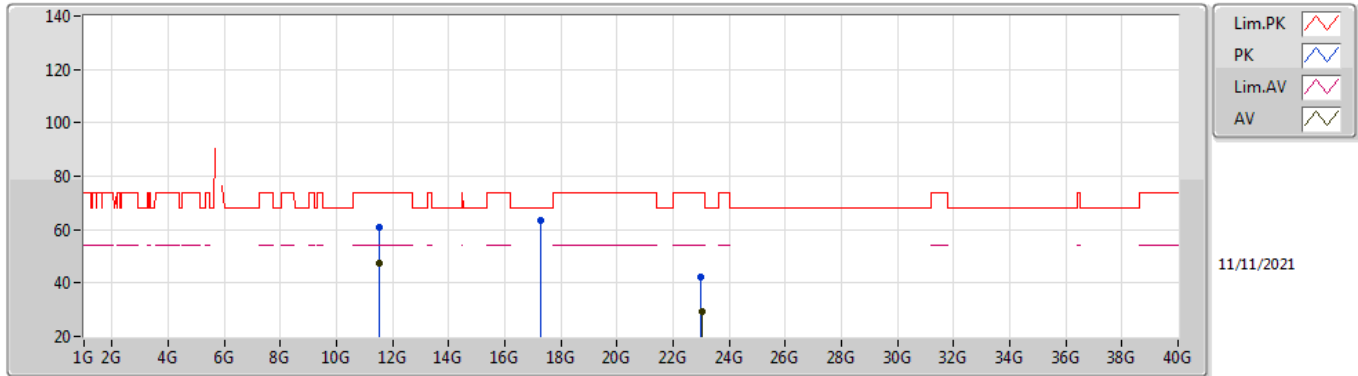

802.11ax HEW40_Nss1,(MCS0)_4TX

5755MHz_TX

Type	Freq (Hz)	Level (dBuV/m)	Limit (dBuV/m)	Margin (dB)	Factor (dB)	Dist (m)	Condition	Azimuth (°)	Height (m)	Comment	Raw (dBuV)	AF (dB)	CL (dB)	PA (dB)
AV	11.512G	47.23	54.00	-6.77	18.84	3	Horizontal	5	2.29	-	28.39	40.06	12.85	34.07
AV	23.02G	29.18	54.00	-24.82	-8.34	3	Horizontal	349	1.06	-	37.52	39.63	17.87	56.30
PK	11.51272G	61.11	74.00	-12.89	18.84	3	Horizontal	5	2.29	-	42.27	40.06	12.85	34.07
PK	17.25988G	63.37	68.20	-4.83	21.99	3	Horizontal	327	1.50	-	41.38	39.56	15.69	33.26
PK	23.0077G	42.45	74.00	-31.55	-8.36	3	Horizontal	349	1.06	-	50.81	39.61	17.87	56.30