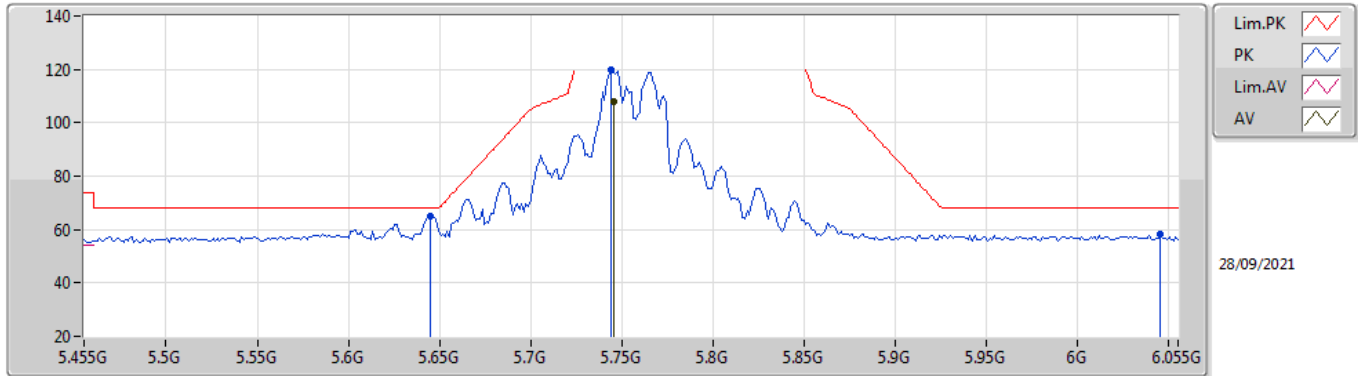

802.11ax HEW40_Nss1,(MCS0)_4TX

5755MHz_TX

Type	Freq (Hz)	Level (dBuV/m)	Limit (dBuV/m)	Margin (dB)	Factor (dB)	Dist (m)	Condition	Azimuth (°)	Height (m)	Comment	Raw (dBuV)	AF (dB)	CL (dB)	PA (dB)
AV	5.7454G	107.88	Inf	-Inf	7.21	3	Horizontal	49	1.80	-	100.67	31.99	9.50	34.28
PK	5.6446G	64.88	68.20	-3.32	6.81	3	Horizontal	49	1.80	-	58.07	31.61	9.47	34.27
PK	5.7442G	119.73	Inf	-Inf	7.21	3	Horizontal	49	1.80	-	112.52	31.99	9.50	34.28
PK	6.0454G	58.10	68.20	-10.10	7.91	3	Horizontal	49	1.80	-	50.19	32.50	9.72	34.31