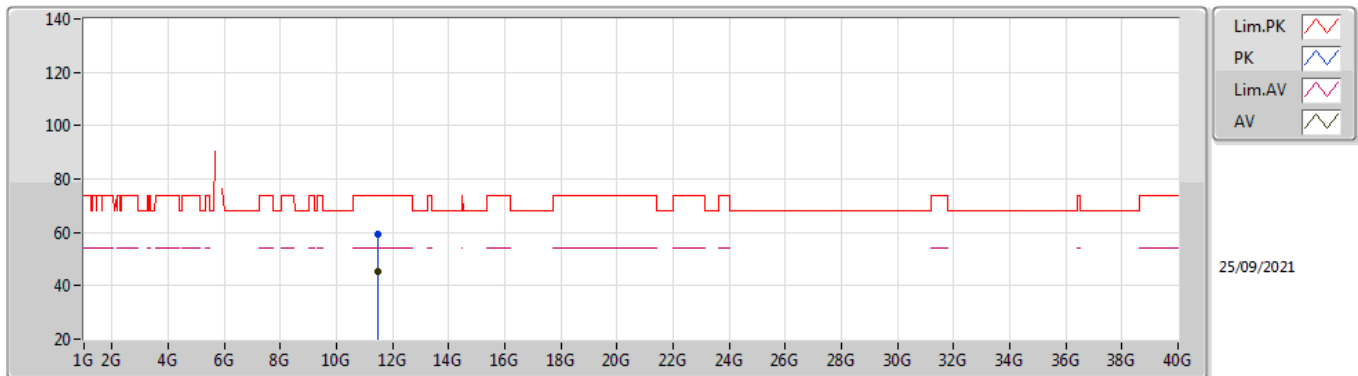

802.11a_Nss1,(6Mbps)_4TX

5745MHz_TX

Type	Freq (Hz)	Level (dBuV/m)	Limit (dBuV/m)	Margin (dB)	Factor (dB)	Dist (m)	Condition	Azimuth (°)	Height (m)	Comment	Raw (dBuV)	AF (dB)	CL (dB)	PA (dB)
AV	11.49032G	45.49	54.00	-8.51	18.76	3	Vertical	16	1.38	-	26.73	40.08	12.84	34.16
PK	11.4904G	59.09	74.00	-14.91	18.76	3	Vertical	16	1.38	-	40.33	40.08	12.84	34.16