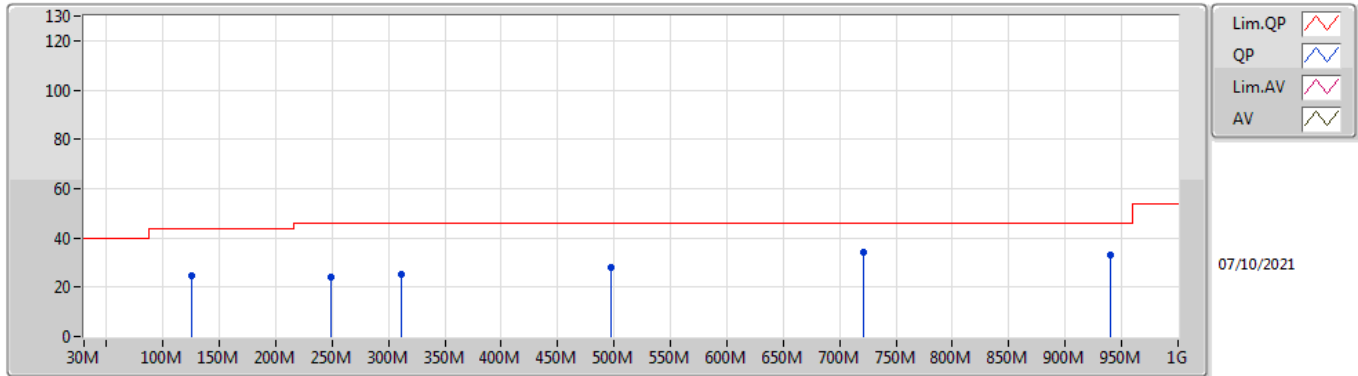

802.11ax HEW80_Nss1,(MCS0)_4TX

5775MHz_Adapter

Type	Freq (Hz)	Level (dBuV/m)	Limit (dBuV/m)	Margin (dB)	Factor (dB)	Dist (m)	Condition	Azimuth (°)	Height (m)	Comment	Raw (dBuV)	AF (dB)	CL (dB)	PA (dB)
PK	125.06M	24.82	43.50	-18.68	-8.85	3	Vertical	360	1.00	-	33.67	17.33	1.57	27.75
PK	249.22M	24.30	46.00	-21.70	-7.40	3	Vertical	360	1.00	-	31.70	17.47	2.15	27.02
PK	311.3M	25.14	46.00	-20.86	-6.03	3	Vertical	360	1.00	-	31.17	18.69	2.40	27.12
PK	497.54M	28.16	46.00	-17.84	-2.54	3	Vertical	360	1.00	-	30.70	22.73	3.07	28.34
PK	720.64M	34.06	46.00	-11.94	-0.06	3	Vertical	360	1.00	-	34.12	24.47	3.64	28.17
PK	939.86M	32.81	46.00	-13.19	2.80	3	Vertical	360	1.00	-	30.01	25.95	4.17	27.32