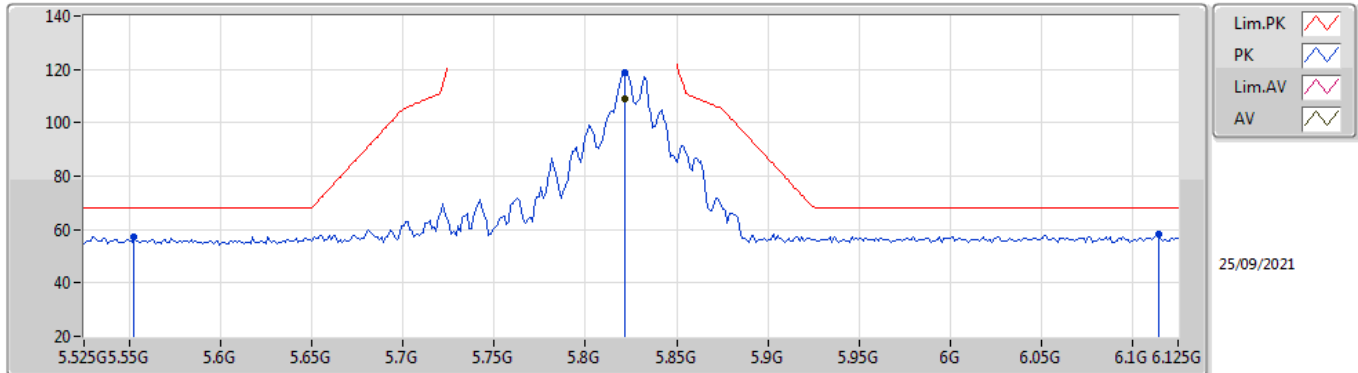

802.11a_Nss1,(6Mbps)_4TX

5825MHz_TX

Type	Freq (Hz)	Level (dBuV/m)	Limit (dBuV/m)	Margin (dB)	Factor (dB)	Dist (m)	Condition	Azimuth (°)	Height (m)	Comment	Raw (dBuV)	AF (dB)	CL (dB)	PA (dB)
AV	5.8214G	109.21	Inf	-Inf	7.44	3	Vertical	11	2.96	-	101.77	32.19	9.54	34.29
PK	5.5526G	57.27	68.20	-10.93	6.94	3	Vertical	11	2.96	-	50.33	31.79	9.42	34.27
PK	5.8214G	118.99	Inf	-Inf	7.44	3	Vertical	11	2.96	-	111.55	32.19	9.54	34.29
PK	6.1142G	58.14	68.20	-10.06	7.91	3	Vertical	11	2.96	-	50.23	32.46	9.77	34.32