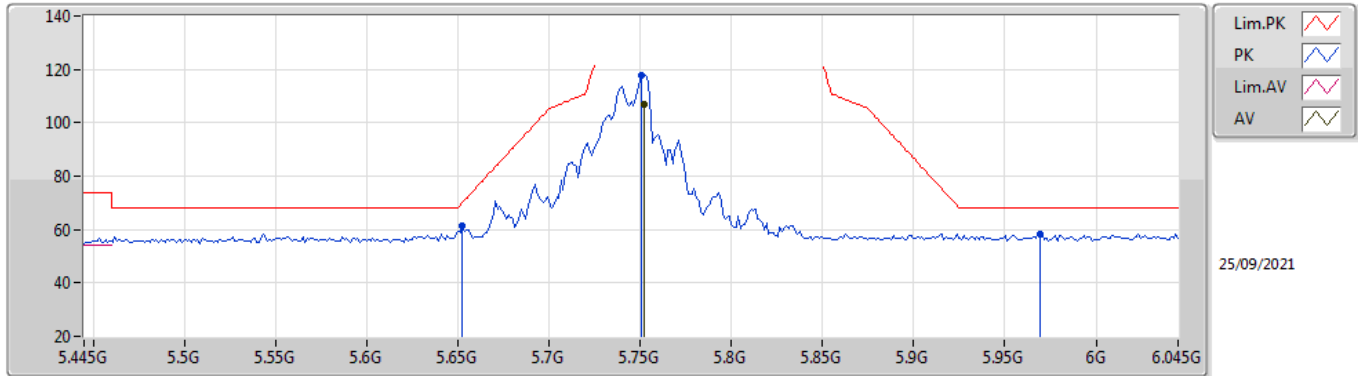

802.11ax HEW20_Nss1,(MCS0)_4TX

5745MHz_TX

Type	Freq (Hz)	Level (dBuV/m)	Limit (dBuV/m)	Margin (dB)	Factor (dB)	Dist (m)	Condition	Azimuth (°)	Height (m)	Comment	Raw (dBuV)	AF (dB)	CL (dB)	PA (dB)
AV	5.7522G	107.13	Inf	-Inf	7.22	3	Vertical	6	2.55	-	99.91	32.00	9.51	34.29
PK	5.6526G	61.56	70.12	-8.56	6.82	3	Vertical	6	2.55	-	54.74	31.62	9.48	34.28
PK	5.751G	117.97	Inf	-Inf	7.22	3	Vertical	6	2.55	-	110.75	32.00	9.51	34.29
PK	5.9694G	58.50	68.20	-9.70	7.85	3	Vertical	6	2.55	-	50.65	32.50	9.66	34.31