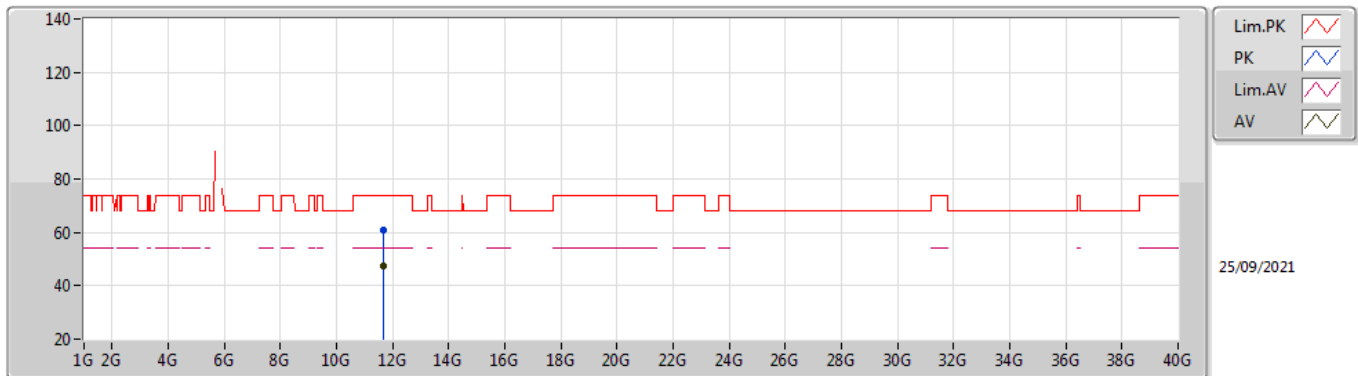

802.11a_Nss1,(6Mbps)_4TX

5825MHz_TX

Type	Freq (Hz)	Level (dBuV/m)	Limit (dBuV/m)	Margin (dB)	Factor (dB)	Dist (m)	Condition	Azimuth (°)	Height (m)	Comment	Raw (dBuV)	AF (dB)	CL (dB)	PA (dB)
AV	11.65G	47.32	54.00	-6.68	18.17	3	Horizontal	302	1.00	-	29.15	39.50	12.90	34.23
PK	11.65048G	60.92	74.00	-13.08	18.17	3	Horizontal	302	1.00	-	42.75	39.50	12.90	34.23