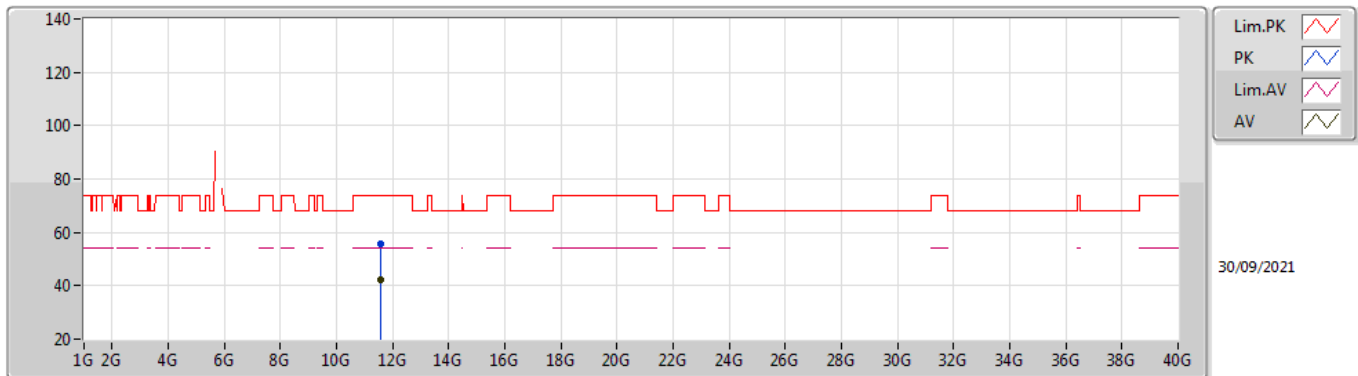

802.11ax HEW20_Nss1,(MCS0)_2TX

5785MHz_TX

Type	Freq (Hz)	Level (dBuV/m)	Limit (dBuV/m)	Margin (dB)	Factor (dB)	Dist (m)	Condition	Azimuth (°)	Height (m)	Comment	Raw (dBuV)	AF (dB)	CL (dB)	PA (dB)
AV	11.56144G	42.05	54.00	-11.95	18.60	3	Vertical	0	1.52	-	23.45	39.92	12.87	34.19
PK	11.57704G	55.74	74.00	-18.26	18.54	3	Vertical	0	1.52	-	37.20	39.87	12.87	34.20