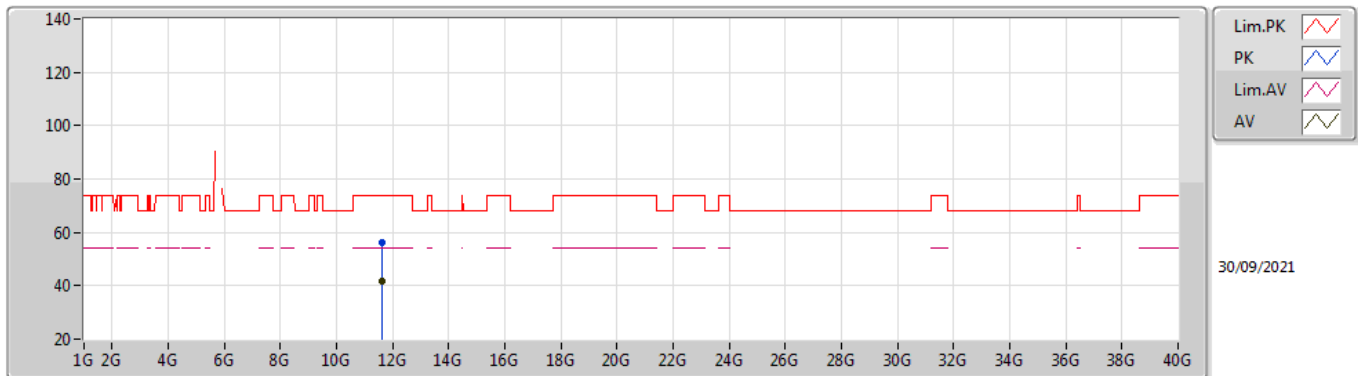

802.11ax HEW20_Nss1,(MCS0)_2TX

5825MHz_TX

Type	Freq (Hz)	Level (dBuV/m)	Limit (dBuV/m)	Margin (dB)	Factor (dB)	Dist (m)	Condition	Azimuth (°)	Height (m)	Comment	Raw (dBuV)	AF (dB)	CL (dB)	PA (dB)
AV	11.64612G	41.84	54.00	-12.16	18.19	3	Vertical	31	2.15	-	23.65	39.52	12.90	34.23
PK	11.6418G	56.10	74.00	-17.90	18.22	3	Vertical	31	2.15	-	37.88	39.55	12.90	34.23