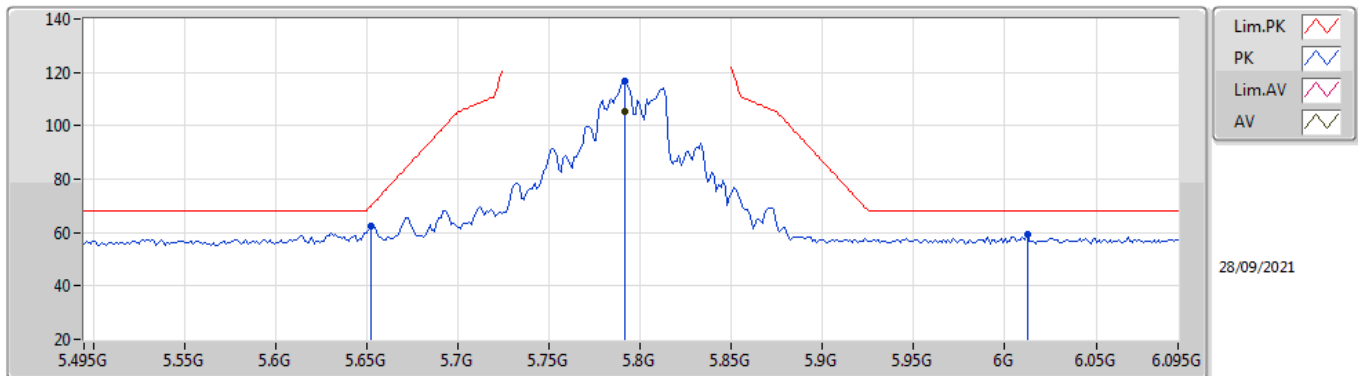

802.11ax HEW40_Nss1,(MCS0)_4TX

5795MHz_TX

Type	Freq (Hz)	Level (dBuV/m)	Limit (dBuV/m)	Margin (dB)	Factor (dB)	Dist (m)	Condition	Azimuth (°)	Height (m)	Comment	Raw (dBuV)	AF (dB)	CL (dB)	PA (dB)
AV	5.7914G	105.11	Inf	-Inf	7.31	3	Vertical	14	3.00	-	97.80	32.08	9.52	34.29
PK	5.6522G	62.47	69.83	-7.36	6.81	3	Vertical	14	3.00	-	55.66	31.61	9.48	34.28
PK	5.7914G	116.69	Inf	-Inf	7.31	3	Vertical	14	3.00	-	109.38	32.08	9.52	34.29
PK	6.0122G	59.20	68.20	-9.00	7.88	3	Vertical	14	3.00	-	51.32	32.50	9.69	34.31