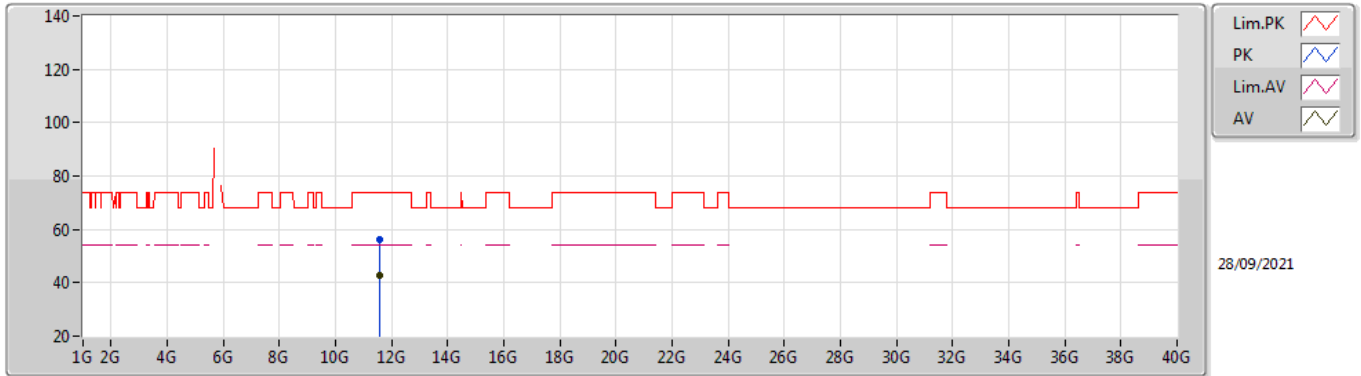

802.11ax HEW80_Nss1,(MCS0)_4TX

5775MHz_TX

Type	Freq (Hz)	Level (dBuV/m)	Limit (dBuV/m)	Margin (dB)	Factor (dB)	Dist (m)	Condition	Azimuth (°)	Height (m)	Comment	Raw (dBuV)	AF (dB)	CL (dB)	PA (dB)
AV	11.55G	42.99	54.00	-11.01	18.63	3	Vertical	218	2.50	-	24.36	39.95	12.86	34.18
PK	11.55112G	56.11	74.00	-17.89	18.63	3	Vertical	218	2.50	-	37.48	39.95	12.86	34.18