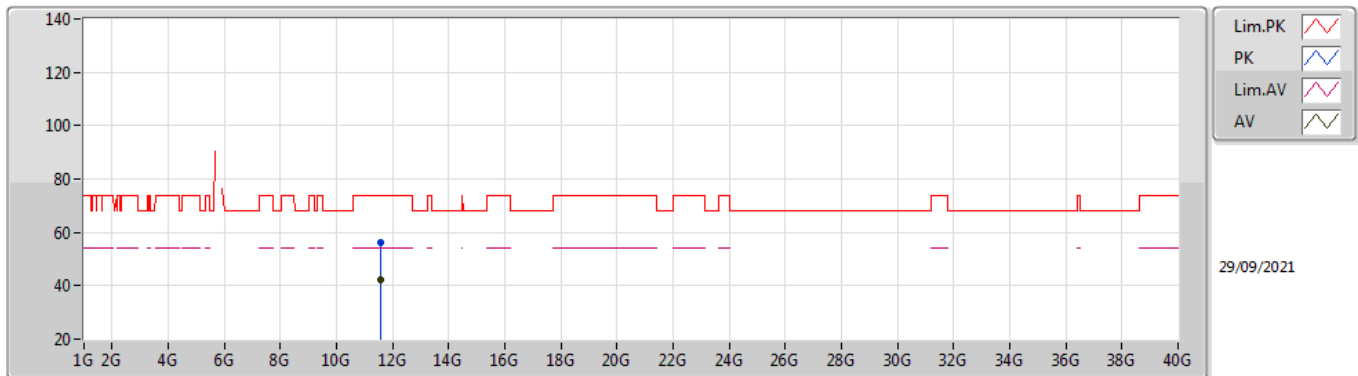

802.11a_Nss1,(6Mbps)_2TX

5785MHz_TX

Type	Freq (Hz)	Level (dBuV/m)	Limit (dBuV/m)	Margin (dB)	Factor (dB)	Dist (m)	Condition	Azimuth (°)	Height (m)	Comment	Raw (dBuV)	AF (dB)	CL (dB)	PA (dB)
AV	11.56972G	42.37	54.00	-11.63	18.57	3	Vertical	134	2.22	-	23.80	39.89	12.87	34.19
PK	11.5692G	56.16	74.00	-17.84	18.57	3	Vertical	134	2.22	-	37.59	39.89	12.87	34.19