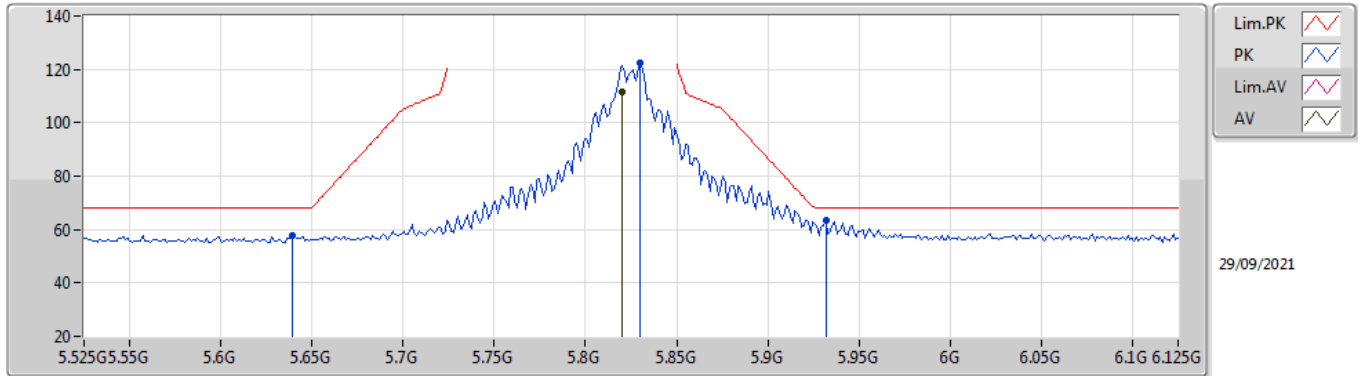

802.11a_Nss1,(6Mbps)_2TX

5825MHz_TX

Type	Freq (Hz)	Level (dBuV/m)	Limit (dBuV/m)	Margin (dB)	Factor (dB)	Dist (m)	Condition	Azimuth (°)	Height (m)	Comment	Raw (dBuV)	AF (dB)	CL (dB)	PA (dB)
AV	5.8202G	111.80	Inf	-Inf	7.43	3	Vertical	65	2.76	-	104.37	32.18	9.54	34.29
PK	5.639G	57.93	68.20	-10.27	6.82	3	Vertical	65	2.76	-	51.11	31.62	9.47	34.27
PK	5.8298G	122.22	Inf	-Inf	7.47	3	Vertical	65	2.76	-	114.75	32.22	9.54	34.29
PK	5.9318G	63.44	68.20	-4.76	7.83	3	Vertical	65	2.76	-	55.61	32.50	9.63	34.30