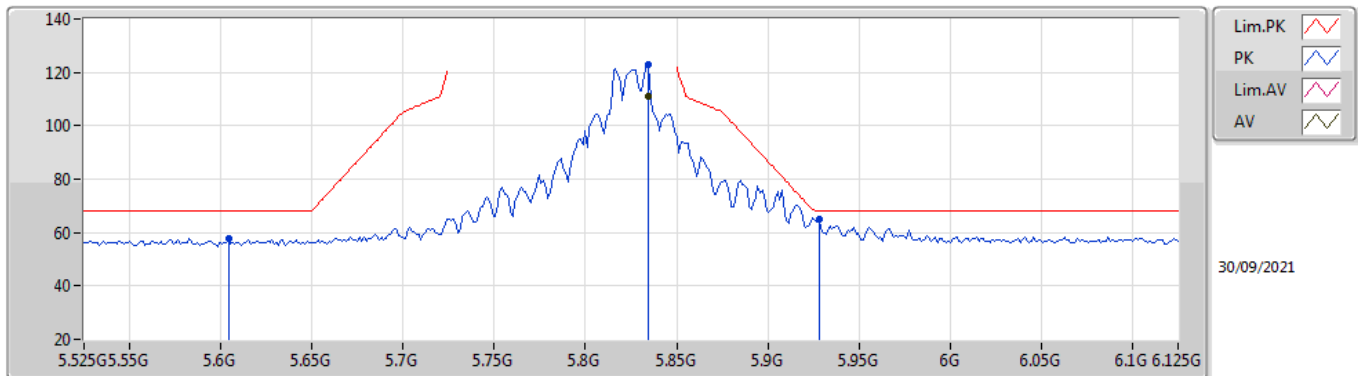

802.11ax HEW20_Nss1,(MCS0)_2TX

5825MHz_TX

Type	Freq (Hz)	Level (dBuV/m)	Limit (dBuV/m)	Margin (dB)	Factor (dB)	Dist (m)	Condition	Azimuth (°)	Height (m)	Comment	Raw (dBuV)	AF (dB)	CL (dB)	PA (dB)
AV	5.8346G	110.99	Inf	-Inf	7.50	3	Vertical	66	2.66	-	103.49	32.24	9.55	34.29
PK	5.6042G	57.81	68.20	-10.39	6.88	3	Vertical	66	2.66	-	50.93	31.69	9.46	34.27
PK	5.8346G	123.11	Inf	-Inf	7.50	3	Vertical	66	2.66	-	115.61	32.24	9.55	34.29
PK	5.9282G	65.22	68.20	-2.98	7.82	3	Vertical	66	2.66	-	57.40	32.50	9.62	34.30