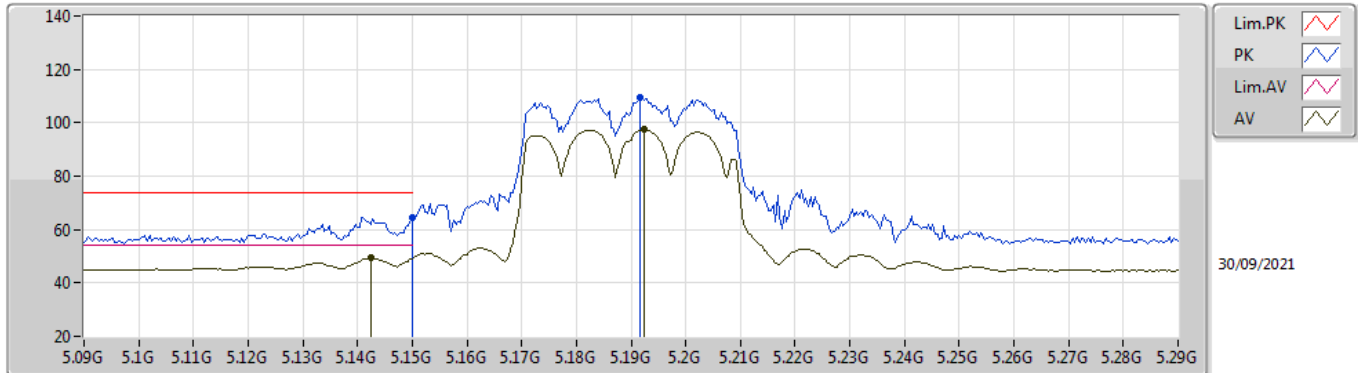

802.11ax HEW40_Nss1,(MCS0)_2TX

5190MHz_TX

Type	Freq (Hz)	Level (dBuV/m)	Limit (dBuV/m)	Margin (dB)	Factor (dB)	Dist (m)	Condition	Azimuth (°)	Height (m)	Comment	Raw (dBuV)	AF (dB)	CL (dB)	PA (dB)
AV	5.1424G	49.25	54.00	-4.75	6.74	3	Horizontal	84	3.00	-	42.51	31.90	9.07	34.23
AV	5.1924G	97.38	Inf	-Inf	6.57	3	Horizontal	84	3.00	-	90.81	31.73	9.08	34.24
PK	5.15G	64.73	74.00	-9.27	6.74	3	Horizontal	84	3.00	-	57.99	31.90	9.07	34.23
PK	5.1916G	109.31	Inf	-Inf	6.57	3	Horizontal	84	3.00	-	102.74	31.73	9.08	34.24