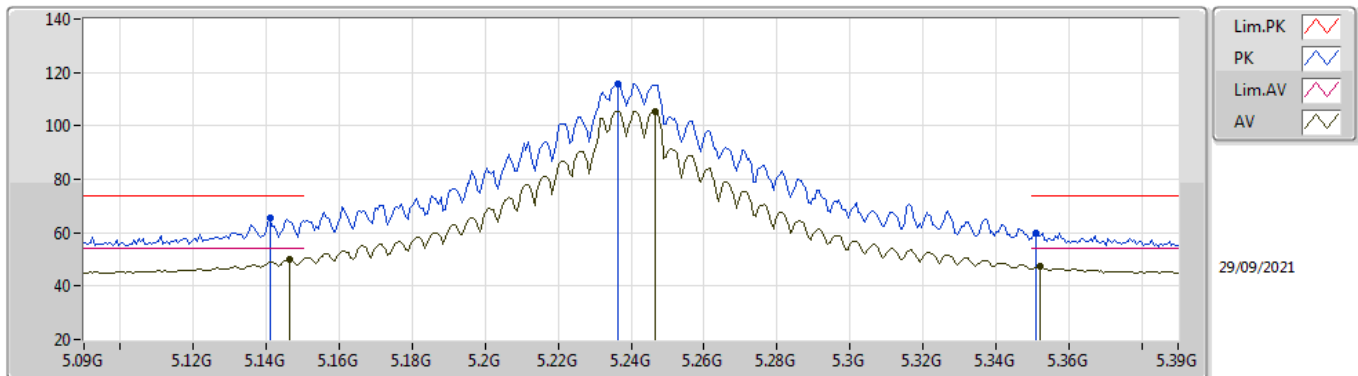

802.11a_Nss1,(6Mbps)_2TX

5240MHz_TX

Type	Freq (Hz)	Level (dBuV/m)	Limit (dBuV/m)	Margin (dB)	Factor (dB)	Dist (m)	Condition	Azimuth (°)	Height (m)	Comment	Raw (dBuV)	AF (dB)	CL (dB)	PA (dB)
AV	5.1464G	50.25	54.00	-3.75	6.74	3	Horizontal	82	3.00	-	43.51	31.90	9.07	34.23
AV	5.2466G	105.44	Inf	-Inf	6.31	3	Horizontal	82	3.00	-	99.13	31.42	9.13	34.24
AV	5.3522G	47.29	54.00	-6.71	6.32	3	Horizontal	82	3.00	-	40.97	31.32	9.25	34.25
PK	5.141G	65.57	74.00	-8.43	6.74	3	Horizontal	82	3.00	-	58.83	31.90	9.07	34.23
PK	5.2364G	115.63	Inf	-Inf	6.36	3	Horizontal	82	3.00	-	109.27	31.48	9.12	34.24
PK	5.351G	59.99	74.00	-14.01	6.31	3	Horizontal	82	3.00	-	53.68	31.31	9.25	34.25