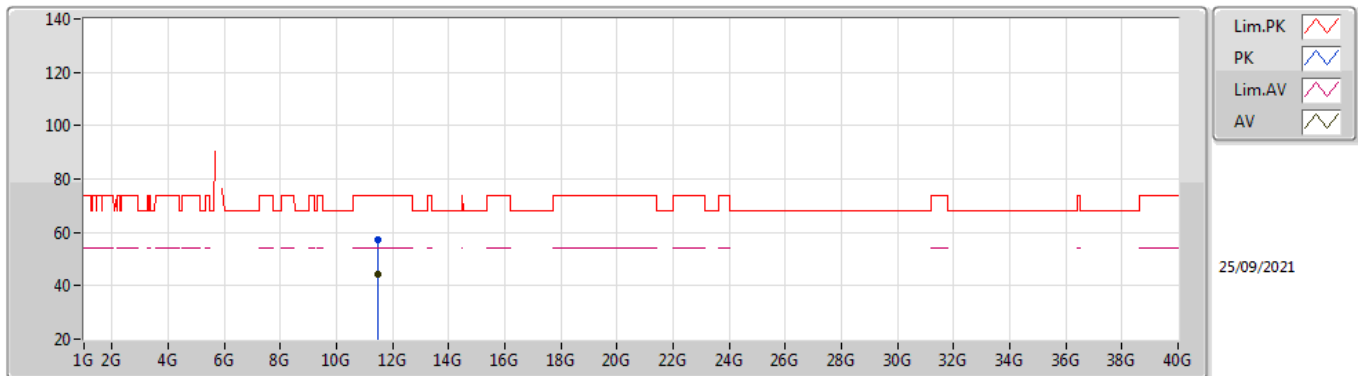

802.11ax HEW20_Nss1,(MCS0)_4TX

5745MHz_TX

Type	Freq (Hz)	Level (dBuV/m)	Limit (dBuV/m)	Margin (dB)	Factor (dB)	Dist (m)	Condition	Azimuth (°)	Height (m)	Comment	Raw (dBuV)	AF (dB)	CL (dB)	PA (dB)
AV	11.49036G	44.14	54.00	-9.86	18.76	3	Vertical	18	1.50	-	25.38	40.08	12.84	34.16
PK	11.49016G	57.44	74.00	-16.56	18.76	3	Vertical	18	1.50	-	38.68	40.08	12.84	34.16