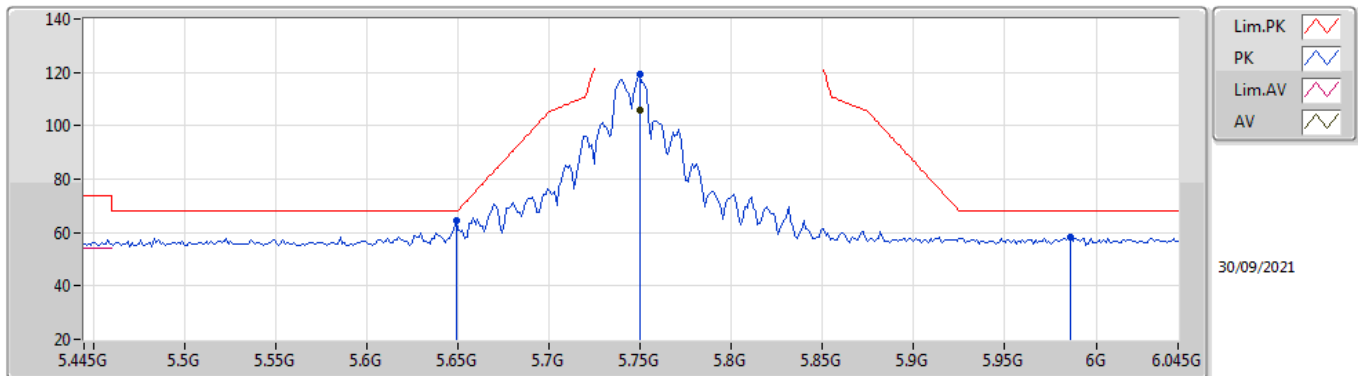

802.11ax HEW20_Nss1,(MCS0)_2TX

5745MHz_TX

Type	Freq (Hz)	Level (dBuV/m)	Limit (dBuV/m)	Margin (dB)	Factor (dB)	Dist (m)	Condition	Azimuth (°)	Height (m)	Comment	Raw (dBuV)	AF (dB)	CL (dB)	PA (dB)
AV	5.7498G	106.03	Inf	-Inf	7.22	3	Horizontal	75	3.00	-	98.81	32.00	9.50	34.28
PK	5.649G	64.59	68.20	-3.61	6.80	3	Horizontal	75	3.00	-	57.79	31.60	9.47	34.27
PK	5.7498G	119.50	Inf	-Inf	7.22	3	Horizontal	75	3.00	-	112.28	32.00	9.50	34.28
PK	5.9862G	58.31	68.20	-9.89	7.86	3	Horizontal	75	3.00	-	50.45	32.50	9.67	34.31