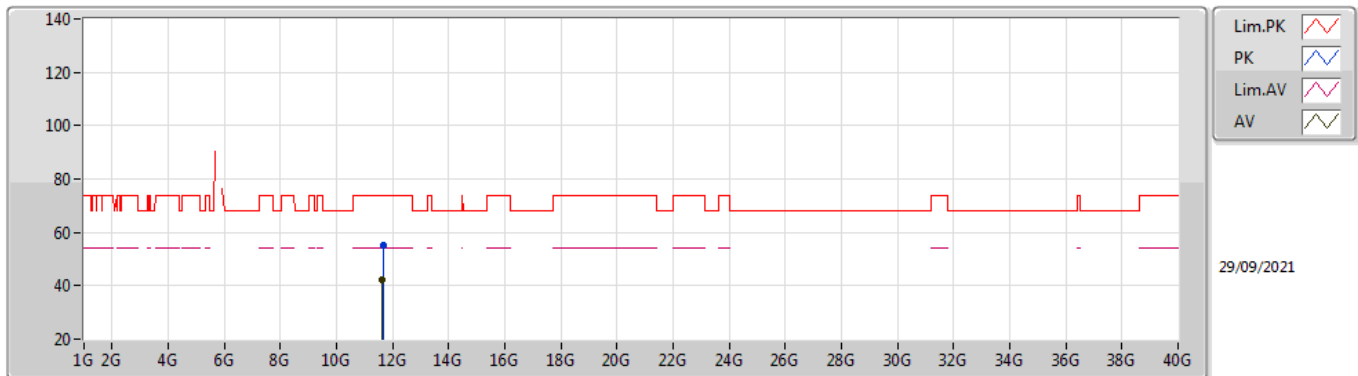

802.11a_Nss1,(6Mbps)_2TX

5825MHz_TX

Type	Freq (Hz)	Level (dBuV/m)	Limit (dBuV/m)	Margin (dB)	Factor (dB)	Dist (m)	Condition	Azimuth (°)	Height (m)	Comment	Raw (dBuV)	AF (dB)	CL (dB)	PA (dB)
AV	11.64484G	42.01	54.00	-11.99	18.20	3	Horizontal	55	1.50	-	23.81	39.53	12.90	34.23
PK	11.64804G	55.18	74.00	-18.82	18.18	3	Horizontal	55	1.50	-	37.00	39.51	12.90	34.23