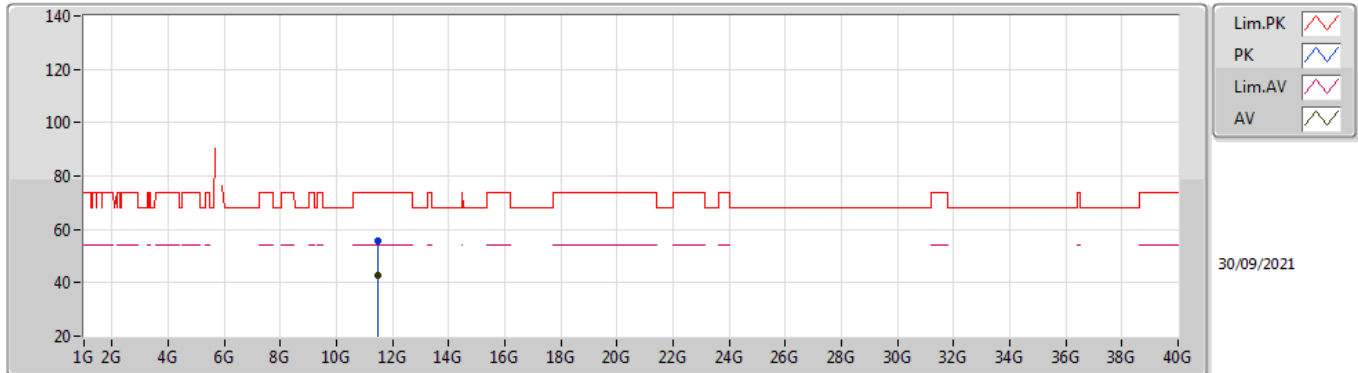

802.11ax HEW20_Nss1,(MCS0)_2TX

5745MHz_TX

Type	Freq (Hz)	Level (dBuV/m)	Limit (dBuV/m)	Margin (dB)	Factor (dB)	Dist (m)	Condition	Azimuth (°)	Height (m)	Comment	Raw (dBuV)	AF (dB)	CL (dB)	PA (dB)
AV	11.4902G	42.57	54.00	-11.43	18.76	3	Horizontal	14	2.71	-	23.81	40.08	12.84	34.16
PK	11.48392G	55.81	74.00	-18.19	18.74	3	Horizontal	14	2.71	-	37.07	40.07	12.83	34.16