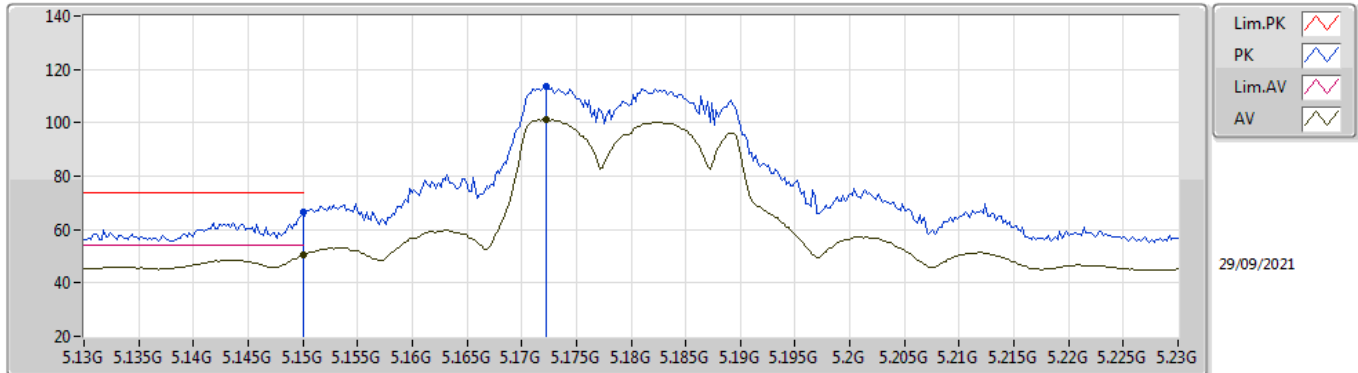

802.11ax HEW20_Nss1,(MCS0)_2TX

5180MHz_TX

Type	Freq (Hz)	Level (dBuV/m)	Limit (dBuV/m)	Margin (dB)	Factor (dB)	Dist (m)	Condition	Azimuth (°)	Height (m)	Comment	Raw (dBuV)	AF (dB)	CL (dB)	PA (dB)
AV	5.15G	50.29	54.00	-3.71	6.74	3	Horizontal	84	3.00	-	43.55	31.90	9.07	34.23
AV	5.1722G	101.14	Inf	-Inf	6.66	3	Horizontal	84	3.00	-	94.48	31.81	9.08	34.23
PK	5.15G	66.44	74.00	-7.56	6.74	3	Horizontal	84	3.00	-	59.70	31.90	9.07	34.23
PK	5.1722G	113.39	Inf	-Inf	6.66	3	Horizontal	84	3.00	-	106.73	31.81	9.08	34.23