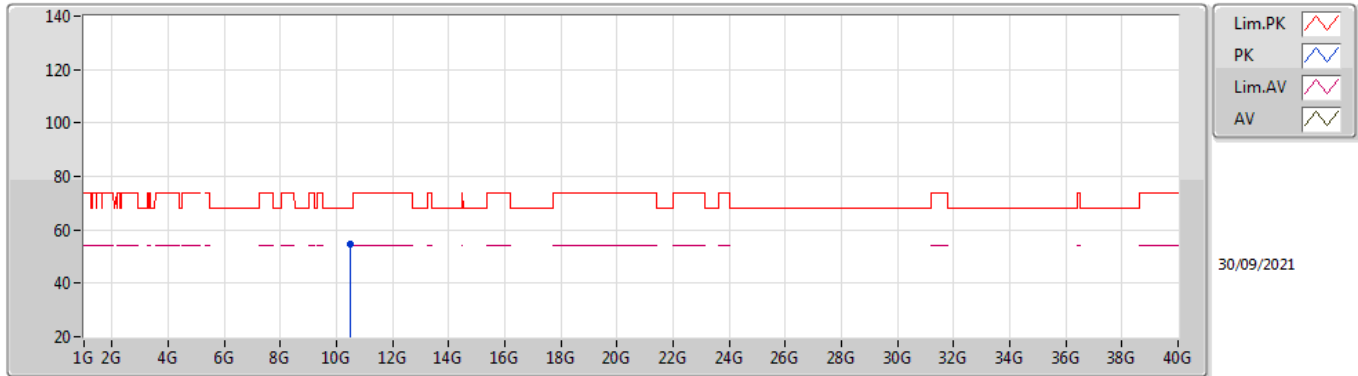

802.11ax HEW40_Nss1,(MCS0)_2TX

5230MHz_TX

Type	Freq (Hz)	Level (dBuV/m)	Limit (dBuV/m)	Margin (dB)	Factor (dB)	Dist (m)	Condition	Azimuth (°)	Height (m)	Comment	Raw (dBuV)	AF (dB)	CL (dB)	PA (dB)
PK	10.47784G	54.83	68.20	-13.37	17.48	3	Vertical	343	2.52	-	37.35	39.66	12.41	34.59