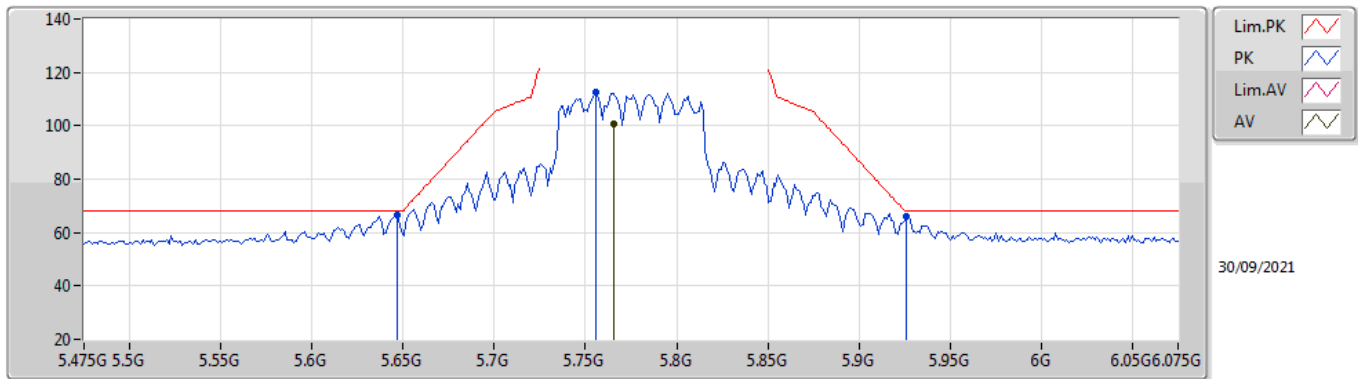

802.11ax HEW80_Nss1,(MCS0)_2TX

5775MHz_TX

Type	Freq (Hz)	Level (dBuV/m)	Limit (dBuV/m)	Margin (dB)	Factor (dB)	Dist (m)	Condition	Azimuth (°)	Height (m)	Comment	Raw (dBuV)	AF (dB)	CL (dB)	PA (dB)
AV	5.7654G	100.80	Inf	-Inf	7.25	3	Vertical	234	2.82	-	93.55	32.03	9.51	34.29
PK	5.6466G	66.46	68.20	-1.74	6.81	3	Vertical	234	2.82	-	59.65	31.61	9.47	34.27
PK	5.7558G	112.35	Inf	-Inf	7.23	3	Vertical	234	2.82	-	105.12	32.01	9.51	34.29
PK	5.9262G	66.15	68.20	-2.05	7.82	3	Vertical	234	2.82	-	58.33	32.50	9.62	34.30