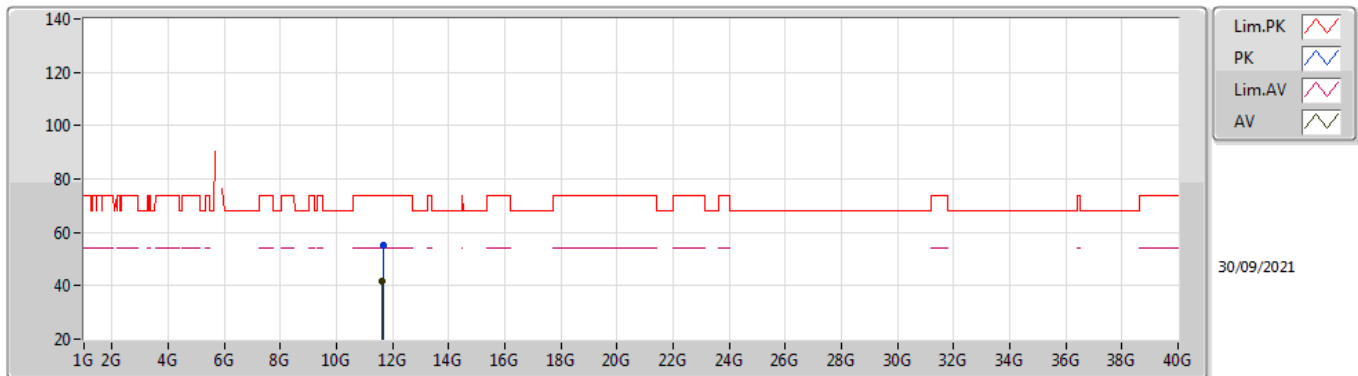

802.11ax HEW20_Nss1,(MCS0)_2TX

5825MHz_TX

Type	Freq (Hz)	Level (dBuV/m)	Limit (dBuV/m)	Margin (dB)	Factor (dB)	Dist (m)	Condition	Azimuth (°)	Height (m)	Comment	Raw (dBuV)	AF (dB)	CL (dB)	PA (dB)
AV	11.64464G	41.81	54.00	-12.19	18.20	3	Horizontal	146	1.84	-	23.61	39.53	12.90	34.23
PK	11.65284G	55.35	74.00	-18.65	18.15	3	Horizontal	146	1.84	-	37.20	39.48	12.90	34.23