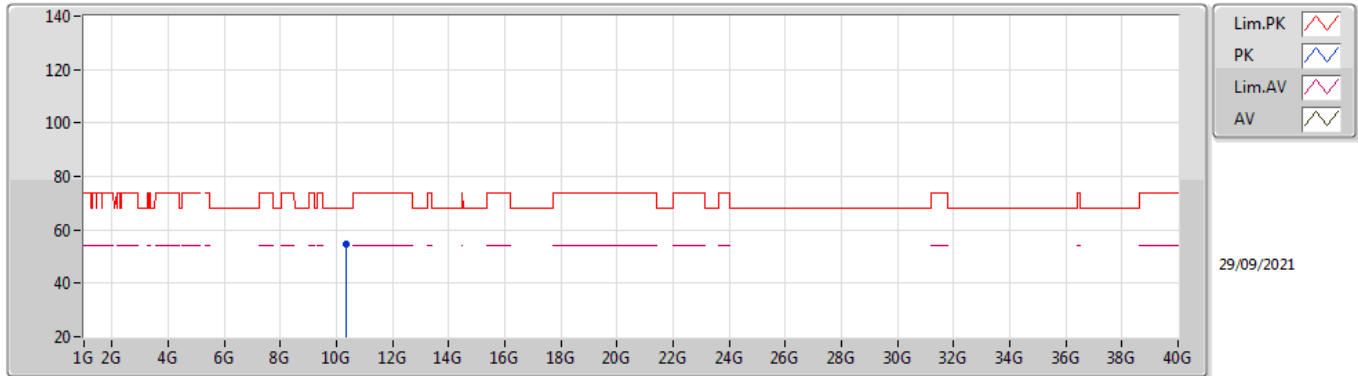

802.11a_Nss1,(6Mbps)_2TX

5180MHz_TX

Type	Freq (Hz)	Level (dBuV/m)	Limit (dBuV/m)	Margin (dB)	Factor (dB)	Dist (m)	Condition	Azimuth (*)	Height (m)	Comment	Raw (dBuV)	AF (dB)	CL (dB)	PA (dB)
PK	10.3544G	54.41	68.20	-13.79	17.00	3	Horizontal	3	2.03	-	37.41	39.32	12.36	34.68