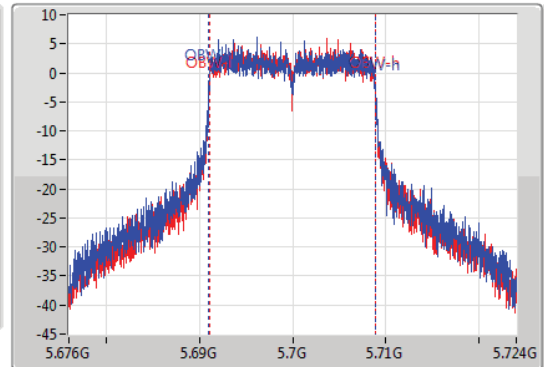

EBW

5700MHz

02/04/2020

CF
5.7GHz
Span
60MHz
RBW
300kHz
VBW
1MHz
Sweep Time
100ms
Detector Type
Peak

CF
5.7GHz
Span
48MHz
RBW
200kHz
VBW
1MHz
Sweep Time
100ms
Detector Type
Sample

26dB(Hz)	Fl-26dB(Hz)	Fh-26dB(Hz)	OBW(Hz)	Fl-OBW(Hz)	Fh-OBW(Hz)	Limit(Hz)	Port
29.13M	5.68572G	5.71485G	17.871M	5.691028G	5.7089G	Inf	1
28.65M	5.68605G	5.7147G	17.799M	5.691076G	5.708876G	Inf	2