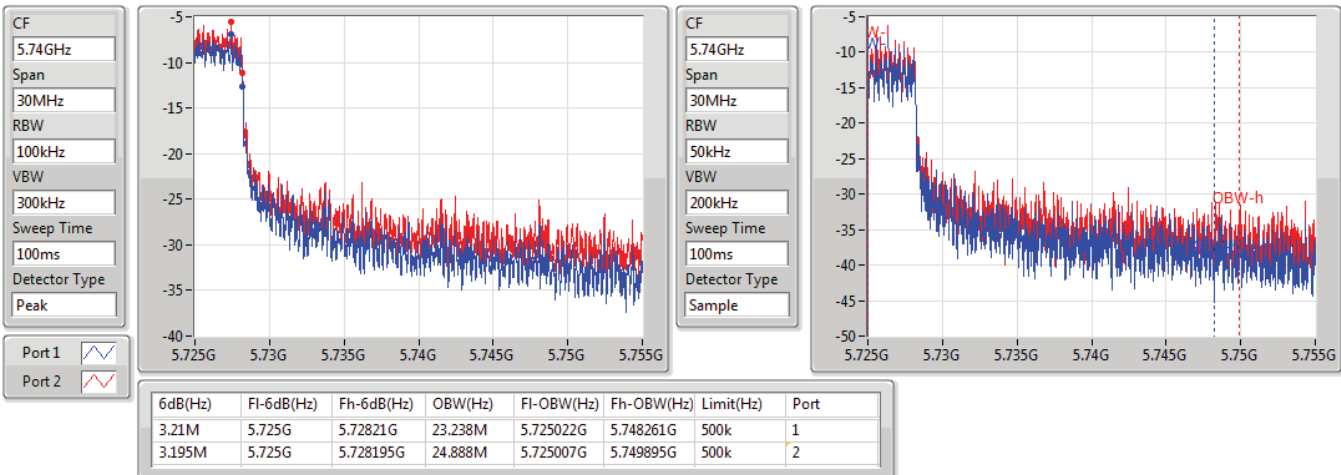

EBW

5690MHz Straddle 5.47-5.725GHz

02/04/2020

802.11ac VHT80_Nss1,(MCS0)_2TX

EBW

5690MHz Straddle 5.725-5.85GHz

02/04/2020

Summary