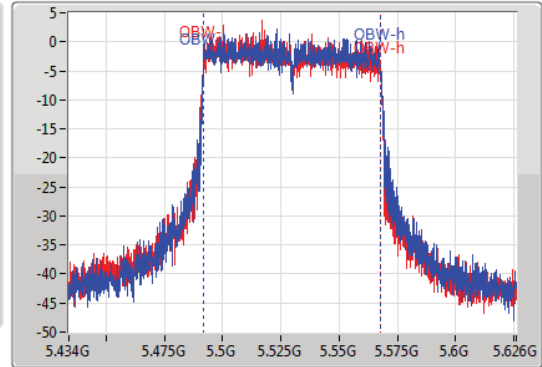

EBW

5530MHz

02/04/2020

CF
5.53GHz
Span
240MHz
RBW
1MHz
VBW
3MHz
Sweep Time
100ms
Detector Type
Peak

CF
5.53GHz
Span
192MHz
RBW
1MHz
VBW
3MHz
Sweep Time
100ms
Detector Type
Sample

26dB(Hz)	Fl-26dB(Hz)	Fh-26dB(Hz)	OBW(Hz)	Fl-OBW(Hz)	Fh-OBW(Hz)	Limit(Hz)	Port
89.88M	5.48416G	5.57404G	76.09M	5.491715G	5.567805G	Inf	1
87.6M	5.48488G	5.57248G	75.706M	5.491907G	5.567613G	Inf	2