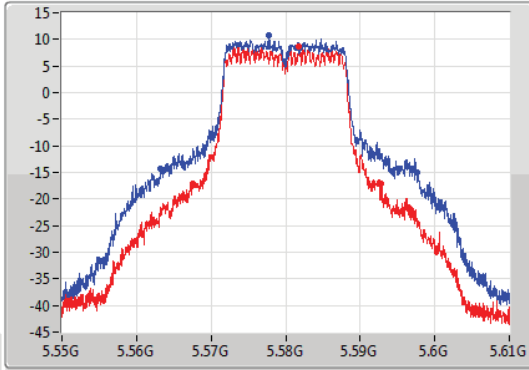

EBW

5500MHz

02/04/2020

CF
5.5GHz
Span
60MHz
RBW
300kHz
VBW
1MHz
Sweep Time
100ms
Detector Type
Peak

CF
5.5GHz
Span
48MHz
RBW
200kHz
VBW
1MHz
Sweep Time
100ms
Detector Type
Sample

26dB(Hz)	Fl-26dB(Hz)	Fh-26dB(Hz)	OBW(Hz)	Fl-OBW(Hz)	Fh-OBW(Hz)	Limit(Hz)	Port
34.11M	5.4832G	5.51731G	16.768M	5.491556G	5.508324G	Inf	1
25.62M	5.48722G	5.51284G	16.672M	5.49158G	5.508252G	Inf	2

802.11a_Nss1,(6Mbps)_2TX

EBW

5580MHz

02/04/2020

CF
5.58GHz
Span
60MHz
RBW
300kHz
VBW
1MHz
Sweep Time
100ms
Detector Type
Peak

CF
5.58GHz
Span
48MHz
RBW
200kHz
VBW
1MHz
Sweep Time
100ms
Detector Type
Sample