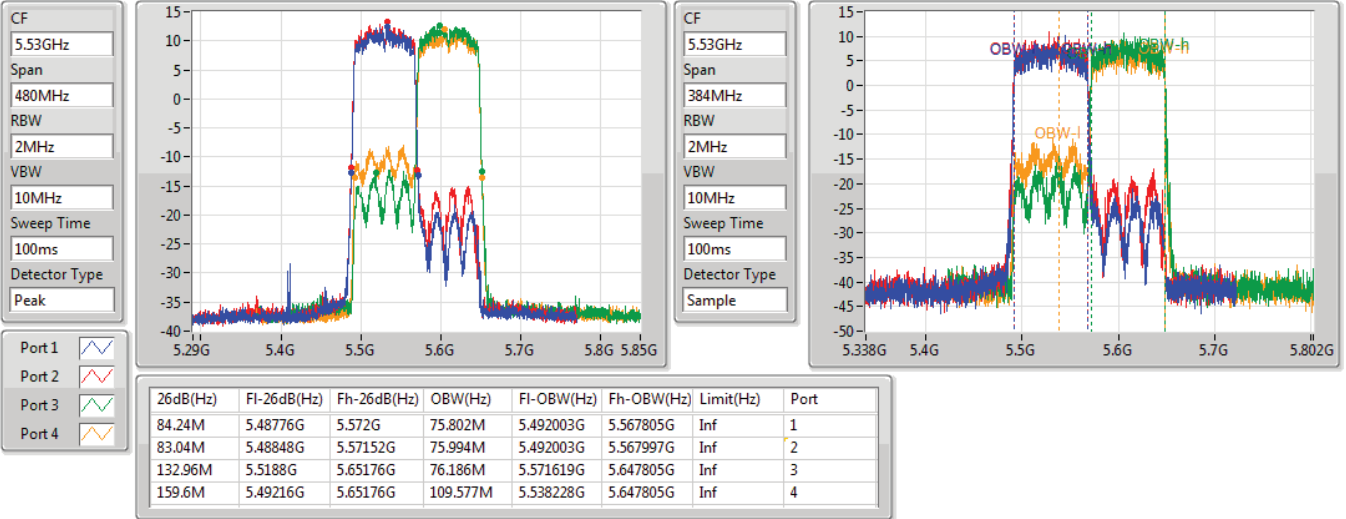

802.11ac VHT80+80_Nss1,(MCS0)_4TX

EBW

#5530MHz,#5610MHz

05/04/2020