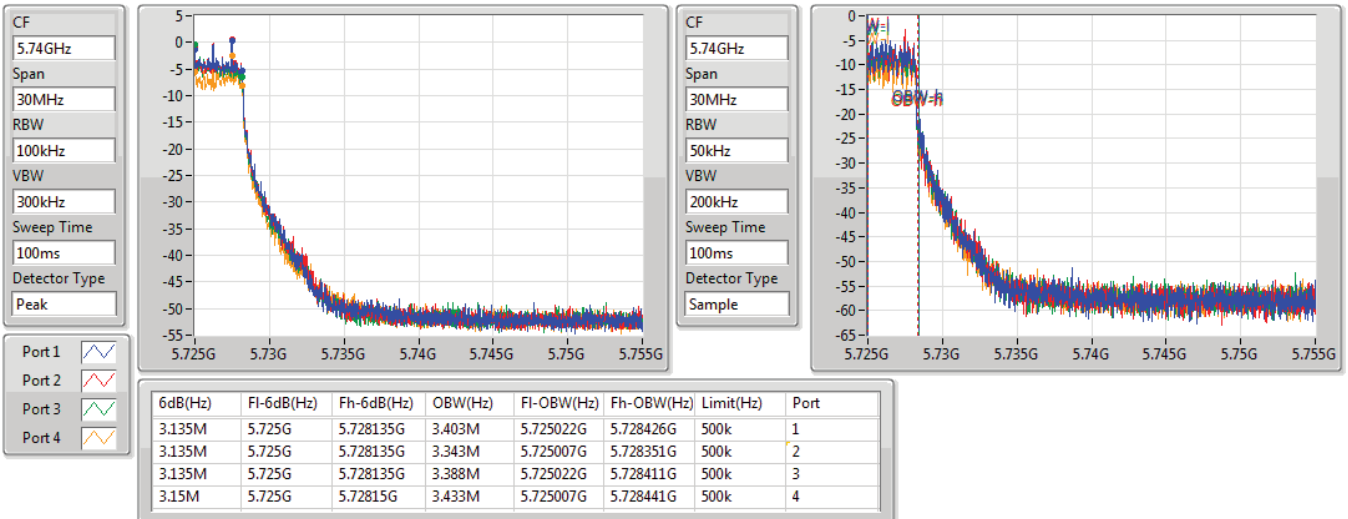

802.11a_Nss1,(6Mbps)_4TX

EBW

5720MHz Straddle 5.47-5.725GHz

05/04/2020

802.11a_Nss1,(6Mbps)_4TX

EBW

5720MHz Straddle 5.725-5.85GHz

05/04/2020