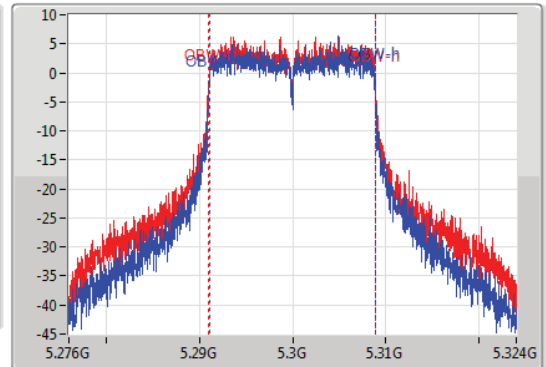

EBW

5300MHz

02/04/2020

CF
5.3GHz
Span
60MHz
RBW
300kHz
VBW
1MHz
Sweep Time
100ms
Detector Type
Peak

CF
5.3GHz
Span
48MHz
RBW
200kHz
VBW
1MHz
Sweep Time
100ms
Detector Type
Sample

26dB(Hz)	Fl-26dB(Hz)	Fh-26dB(Hz)	OBW(Hz)	Fl-OBW(Hz)	Fh-OBW(Hz)	Limit(Hz)	Port
23.55M	5.28812G	5.31167G	17.775M	5.291052G	5.308828G	Inf	1
28.32M	5.28644G	5.31476G	17.871M	5.291004G	5.308876G	Inf	2