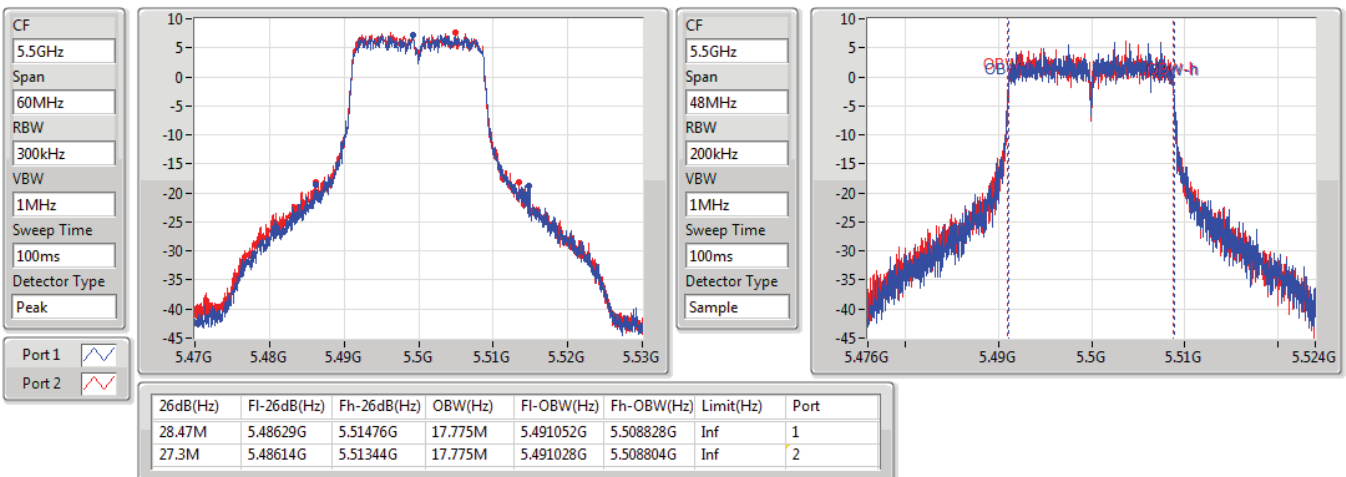

802.11ac VHT20_Nss1,(MCS0)_2TX

EBW

5320MHz

02/04/2020

802.11ac VHT20_Nss1,(MCS0)_2TX

EBW

5500MHz

02/04/2020