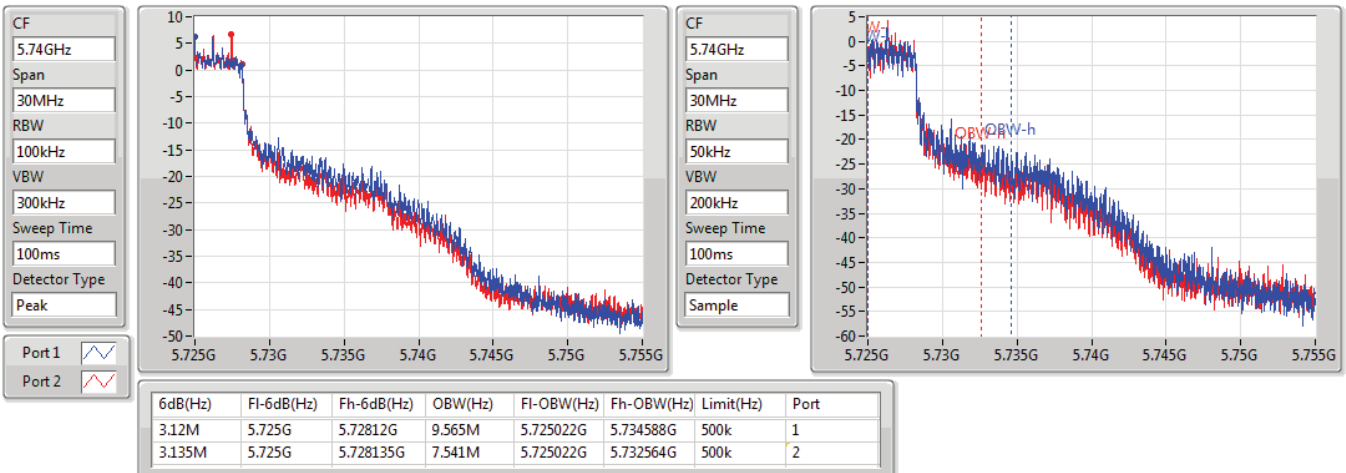

802.11a_Nss1,(6Mbps)_2TX

EBW

5720MHz Straddle 5.47-5.725GHz

02/04/2020

802.11a_Nss1,(6Mbps)_2TX

EBW

5720MHz Straddle 5.725-5.85GHz

02/04/2020