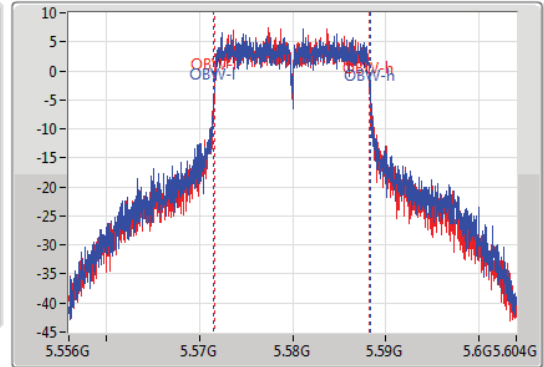

802.11a_Nss1,(6Mbps)_2TX

EBW

5580MHz

02/04/2020

CF
5.58GHz
Span
60MHz
RBW
300kHz
VBW
1MHz
Sweep Time
100ms
Detector Type
Peak

CF
5.58GHz
Span
48MHz
RBW
200kHz
VBW
1MHz
Sweep Time
100ms
Detector Type
Sample