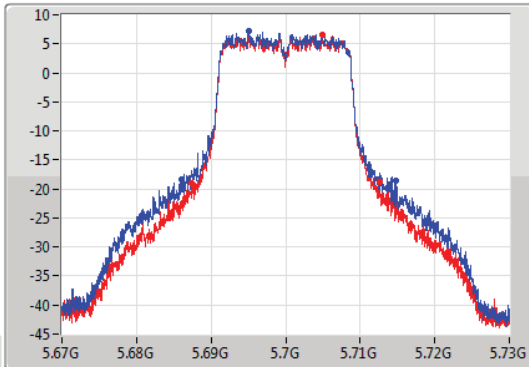

EBW

5700MHz

02/04/2020

CF
5.7GHz
Span
60MHz
RBW
300kHz
VBW
1MHz
Sweep Time
100ms
Detector Type
Peak

CF
5.7GHz
Span
48MHz
RBW
200kHz
VBW
1MHz
Sweep Time
100ms
Detector Type
Sample

26dB(Hz)	Fl-26dB(Hz)	Fh-26dB(Hz)	OBW(Hz)	Fl-OBW(Hz)	Fh-OBW(Hz)	Limit(Hz)	Port
28.68M	5.68611G	5.71479G	17.775M	5.691052G	5.708828G	Inf	1
25.17M	5.68743G	5.7126G	17.751M	5.691052G	5.708804G	Inf	2