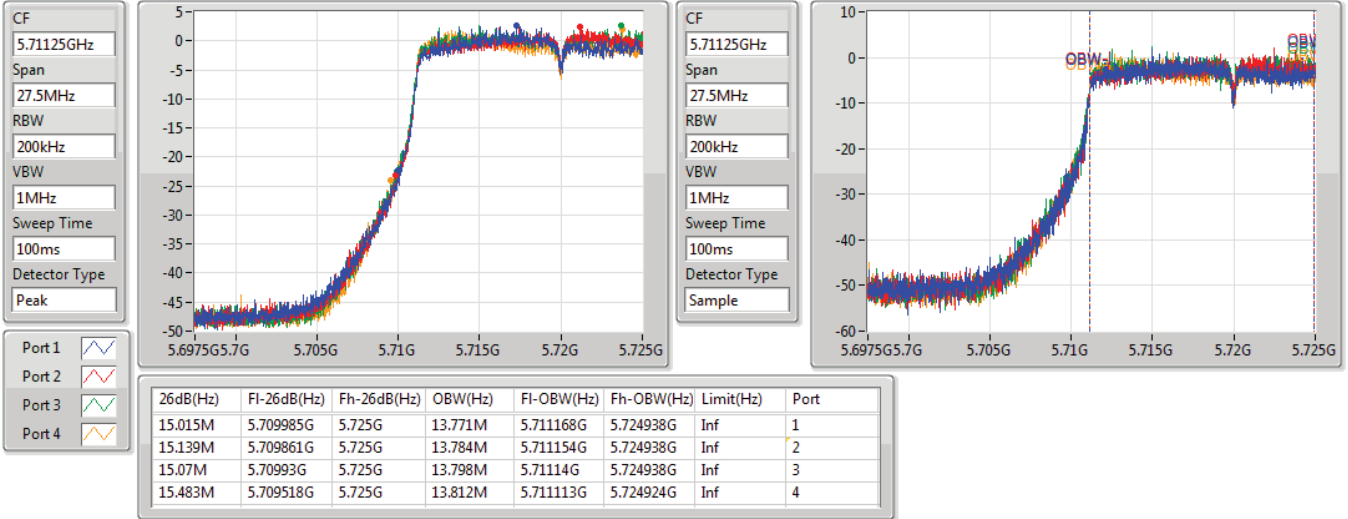

802.11ac VHT20_Nss1,(MCS0)_4TX

EBW

5720MHz Straddle 5.47-5.725GHz

05/04/2020

802.11ac VHT20_Nss1,(MCS0)_4TX

EBW

5720MHz Straddle 5.725-5.85GHz

05/04/2020