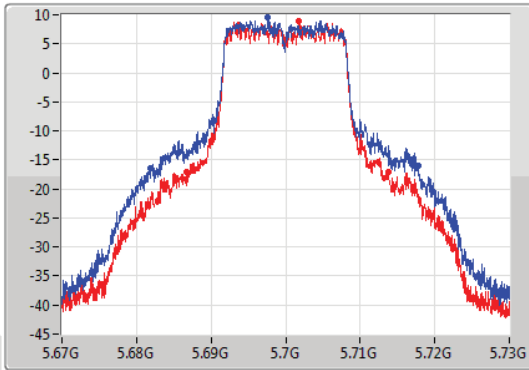

802.11a_Nss1,(6Mbps)_2TX

EBW

5580MHz

02/04/2020

CF
5.58GHz
Span
60MHz
RBW
300kHz
VBW
1MHz
Sweep Time
100ms
Detector Type
Peak

CF
5.58GHz
Span
48MHz
RBW
200kHz
VBW
1MHz
Sweep Time
100ms
Detector Type
Sample

26dB(Hz)	Fl-26dB(Hz)	Fh-26dB(Hz)	OBW(Hz)	Fl-OBW(Hz)	Fh-OBW(Hz)	Limit(Hz)	Port
34.35M	5.5632G	5.59755G	17.199M	5.571292G	5.588492G	Inf	1
25.29M	5.56749G	5.59278G	16.624M	5.571604G	5.588228G	Inf	2

802.11a_Nss1,(6Mbps)_2TX

EBW

5700MHz

02/04/2020

CF
5.7GHz
Span
60MHz
RBW
300kHz
VBW
1MHz
Sweep Time
100ms
Detector Type
Peak

CF
5.7GHz
Span
48MHz
RBW
200kHz
VBW
1MHz
Sweep Time
100ms
Detector Type
Sample

26dB(Hz)	Fl-26dB(Hz)	Fh-26dB(Hz)	OBW(Hz)	Fl-OBW(Hz)	Fh-OBW(Hz)	Limit(Hz)	Port
35.79M	5.68194G	5.71773G	17.727M	5.691004G	5.708732G	Inf	1
27.03M	5.68671G	5.71374G	16.648M	5.691604G	5.708252G	Inf	2