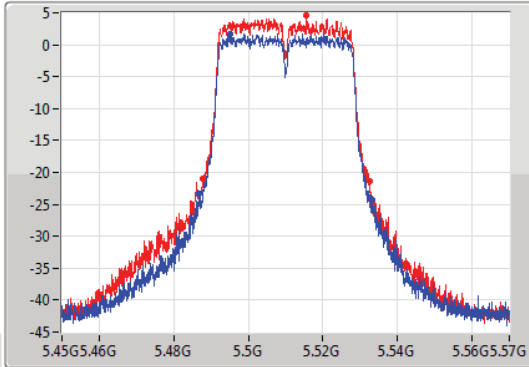

802.11ac VHT40_Nss1,(MCS0)_2TX

EBW

5510MHz

02/04/2020

CF
5.51GHz
Span
120MHz
RBW
500kHz
VBW
2MHz
Sweep Time
100ms
Detector Type
Peak

CF
5.51GHz
Span
96MHz
RBW
500kHz
VBW
2MHz
Sweep Time
100ms
Detector Type
Sample