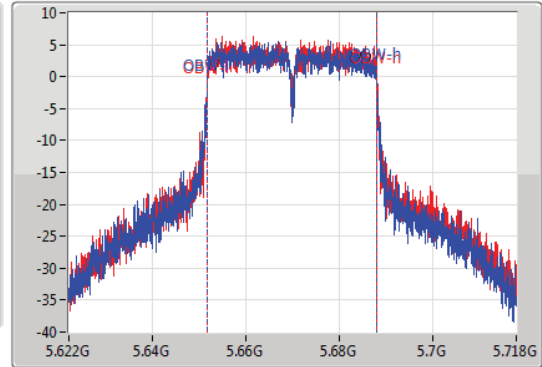

EBW

5670MHz

02/04/2020

CF
5.67GHz
Span
120MHz
RBW
500kHz
VBW
2MHz
Sweep Time
100ms
Detector Type
Peak

CF
5.67GHz
Span
96MHz
RBW
500kHz
VBW
2MHz
Sweep Time
100ms
Detector Type
Sample

26dB(Hz)	Fl-26dB(Hz)	Fh-26dB(Hz)	OBW(Hz)	Fl-OBW(Hz)	Fh-OBW(Hz)	Limit(Hz)	Port
69.66M	5.63268G	5.70234G	36.462M	5.651625G	5.688087G	Inf	1
70.14M	5.63562G	5.70576G	36.558M	5.651625G	5.688183G	Inf	2