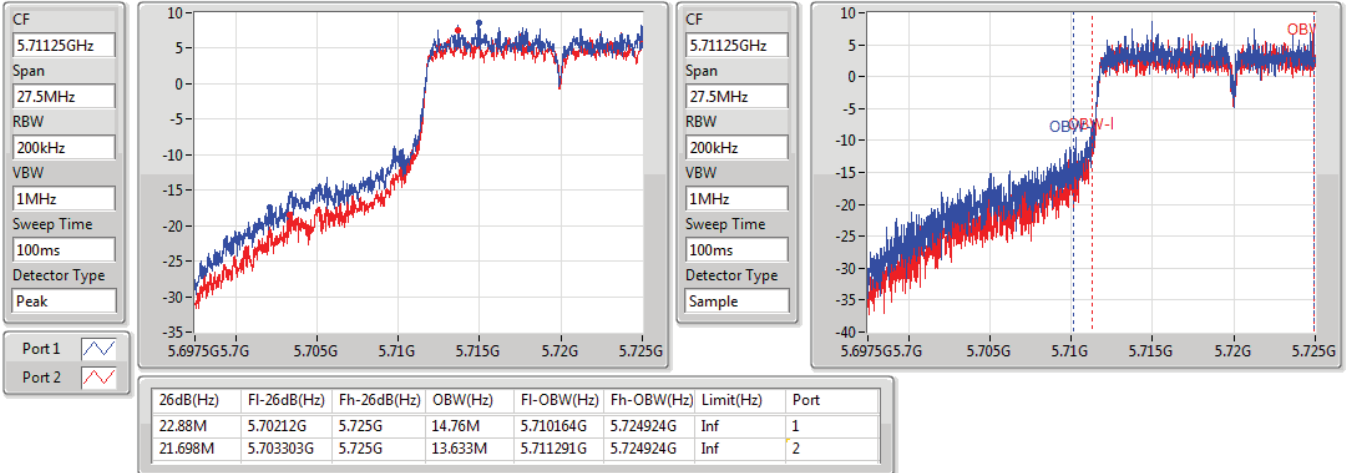

EBW

5700MHz

02/04/2020

CF
5.7GHz
Span
60MHz
RBW
300kHz
VBW
1MHz
Sweep Time
100ms
Detector Type
Peak

CF
5.7GHz
Span
48MHz
RBW
200kHz
VBW
1MHz
Sweep Time
100ms
Detector Type
Sample

26dB(Hz)	Fl-26dB(Hz)	Fh-26dB(Hz)	OBW(Hz)	Fl-OBW(Hz)	Fh-OBW(Hz)	Limit(Hz)	Port
35.79M	5.68194G	5.71773G	17.727M	5.691004G	5.708732G	Inf	1
27.03M	5.68671G	5.71374G	16.648M	5.691604G	5.708252G	Inf	2

802.11a_Nss1,(6Mbps)_2TX

EBW

5720MHz Straddle 5.47-5.725GHz

02/04/2020

802.11a_Nss1,(6Mbps)_2TX

EBW

5720MHz Straddle 5.725-5.85GHz

02/04/2020