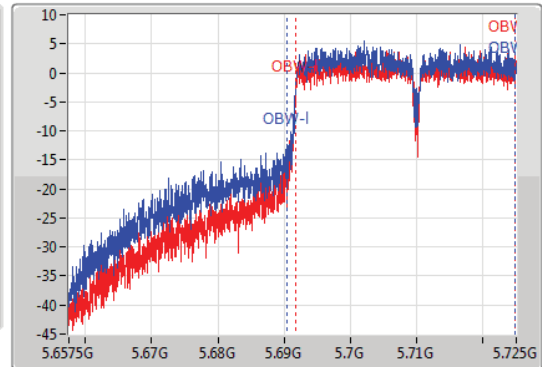

EBW

5670MHz

02/04/2020

CF
5.67GHz
Span
120MHz
RBW
500kHz
VBW
2MHz
Sweep Time
100ms
Detector Type
Peak

CF
5.67GHz
Span
96MHz
RBW
500kHz
VBW
2MHz
Sweep Time
100ms
Detector Type
Sample

26dB(Hz)	Fl-26dB(Hz)	Fh-26dB(Hz)	OBW(Hz)	Fl-OBW(Hz)	Fh-OBW(Hz)	Limit(Hz)	Port
69.66M	5.63268G	5.70234G	36.462M	5.651625G	5.688087G	Inf	1
70.14M	5.63562G	5.70576G	36.558M	5.651625G	5.688183G	Inf	2

802.11ac VHT40_Nss1,(MCS0)_2TX

EBW

5710MHz Straddle 5.47-5.725GHz

02/04/2020

CF
5.69125GHz
Span
67.5MHz
RBW
500kHz
VBW
2MHz
Sweep Time
100ms
Detector Type
Peak

CF
5.69125GHz
Span
67.5MHz
RBW
300kHz
VBW
1MHz
Sweep Time
100ms
Detector Type
Sample