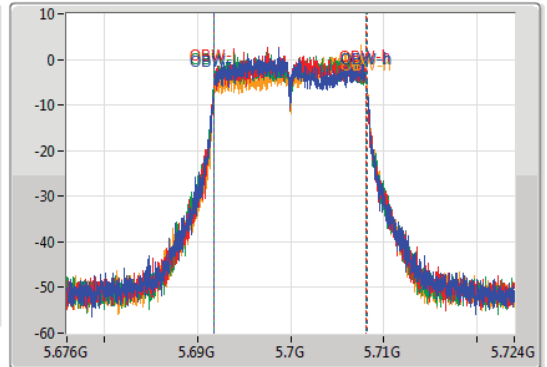

802.11a_Nss1,(6Mbps)_4TX

EBW

5700MHz

05/04/2020

CF
5.7GHz
Span
60MHz
RBW
300kHz
VBW
1MHz
Sweep Time
100ms
Detector Type
Peak

CF
5.7GHz
Span
48MHz
RBW
200kHz
VBW
1MHz
Sweep Time
100ms
Detector Type
Sample

Port 1
Port 2
Port 3
Port 4