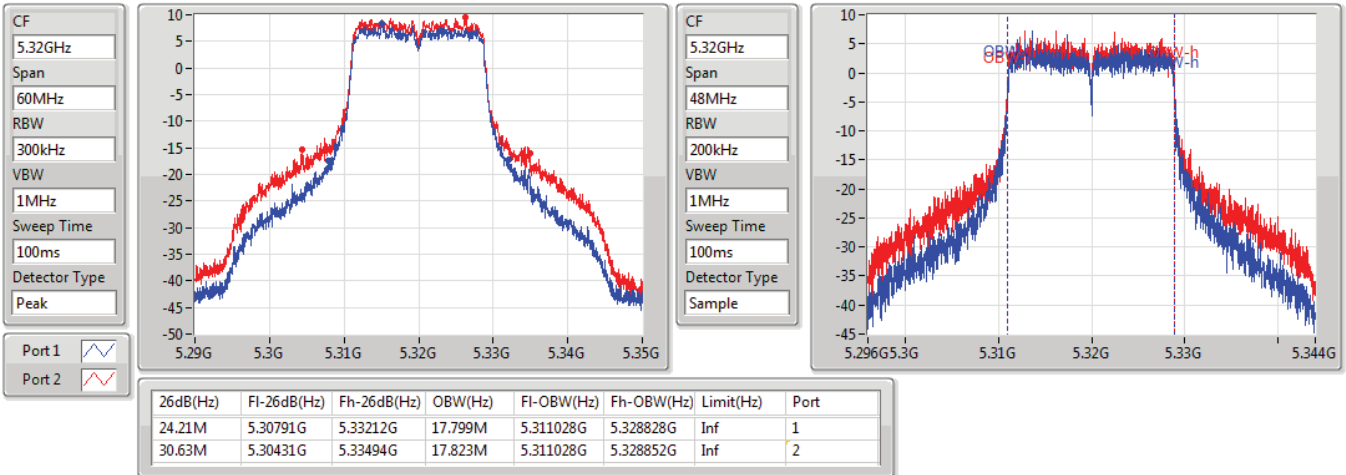

802.11ac VHT20_Nss1,(MCS0)_2TX

EBW

5320MHz

02/04/2020