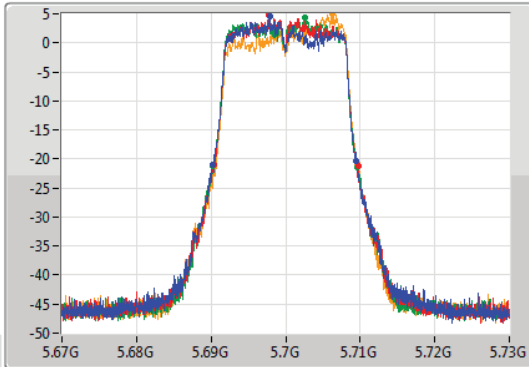

802.11a_Nss1,(6Mbps)_4TX

EBW

5700MHz

05/04/2020

CF
5.7GHz
Span
60MHz
RBW
300kHz
VBW
1MHz
Sweep Time
100ms
Detector Type
Peak

CF
5.7GHz
Span
48MHz
RBW
200kHz
VBW
1MHz
Sweep Time
100ms
Detector Type
Sample