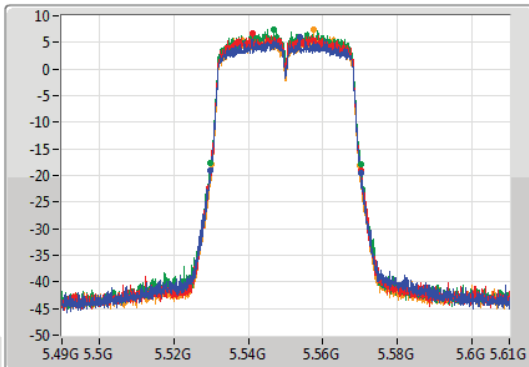

802.11ac VHT40_Nss1,(MCS0)_4TX

EBW

5550MHz

05/04/2020

CF
5.55GHz
Span
120MHz
RBW
500kHz
VBW
2MHz
Sweep Time
100ms
Detector Type
Peak

CF
5.55GHz
Span
96MHz
RBW
500kHz
VBW
2MHz
Sweep Time
100ms
Detector Type
Sample