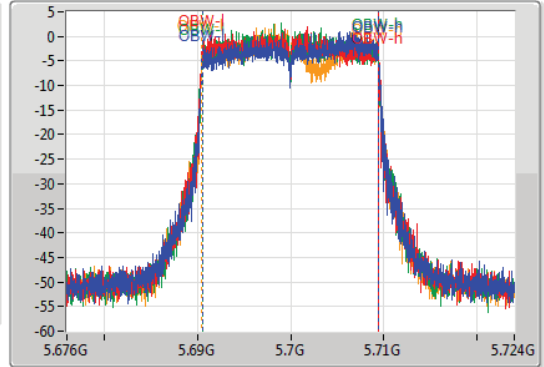

802.11ax HEW20_Nss1,(MCS0)_4TX

EBW

5700MHz

05/04/2020

CF
5.7GHz
Span
60MHz
RBW
300kHz
VBW
1MHz
Sweep Time
100ms
Detector Type
Peak

CF
5.7GHz
Span
48MHz
RBW
200kHz
VBW
1MHz
Sweep Time
100ms
Detector Type
Sample