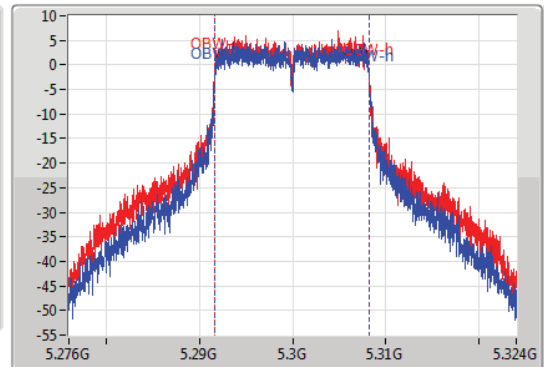

802.11a_Nss1,(6Mbps)_2TX

EBW

5300MHz

02/04/2020

CF
5.3GHz
Span
60MHz
RBW
300kHz
VBW
1MHz
Sweep Time
100ms
Detector Type
Peak

CF
5.3GHz
Span
48MHz
RBW
200kHz
VBW
1MHz
Sweep Time
100ms
Detector Type
Sample

26dB(Hz)	Fl-26dB(Hz)	Fh-26dB(Hz)	OBW(Hz)	Fl-OBW(Hz)	Fh-OBW(Hz)	Limit(Hz)	Port
23.58M	5.28872G	5.3123G	16.528M	5.291676G	5.308204G	Inf	1
23.94M	5.28881G	5.31275G	16.552M	5.291676G	5.308228G	Inf	2

802.11a_Nss1,(6Mbps)_2TX

EBW

5320MHz

02/04/2020

CF
5.32GHz
Span
60MHz
RBW
300kHz
VBW
1MHz
Sweep Time
100ms
Detector Type
Peak

CF
5.32GHz
Span
48MHz
RBW
200kHz
VBW
1MHz
Sweep Time
100ms
Detector Type
Sample