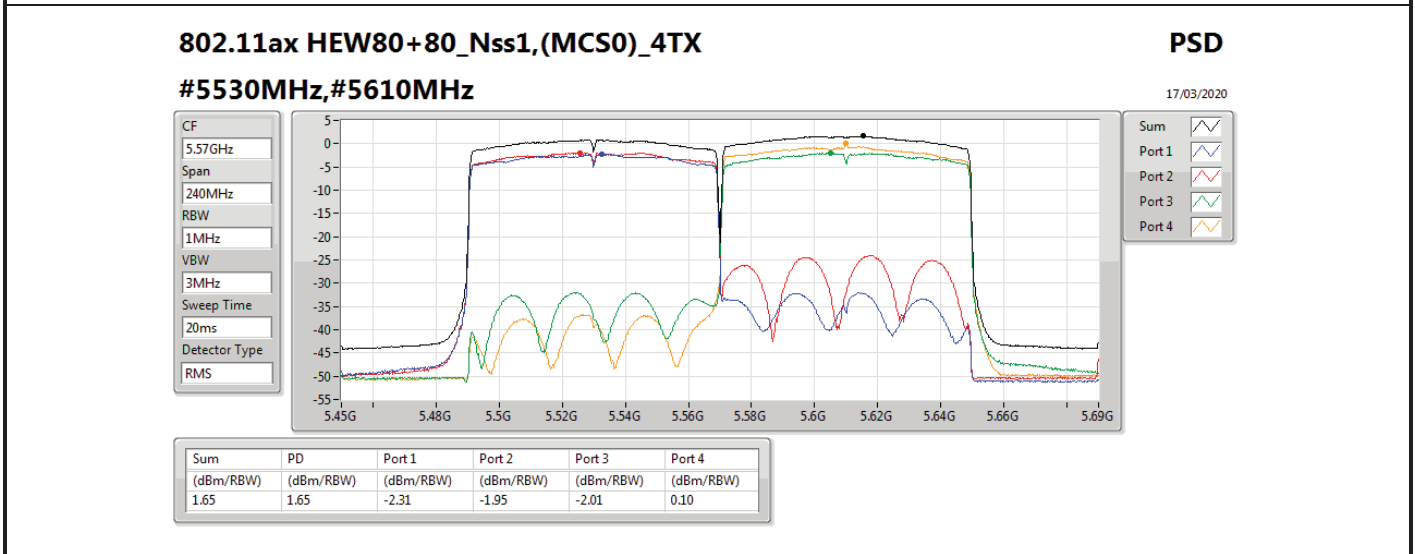

Summary

Mode	PD (dBm/RBW)	EIRP PD (dBm/RBW)
5.25-5.35GHz	-	-
802.11a_Nss1,(6Mbps)_2TX	4.02	12.91
802.11ac VHT20_Nss1,(MCS0)_2TX	2.75	11.64
802.11ac VHT40_Nss1,(MCS0)_2TX	2.22	11.11
802.11ac VHT80_Nss1,(MCS0)_2TX	-4.81	4.08
5.47-5.725GHz	-	-
802.11a_Nss1,(6Mbps)_2TX	6.21	15.10
802.11ac VHT20_Nss1,(MCS0)_2TX	6.61	15.50
802.11ac VHT40_Nss1,(MCS0)_2TX	3.92	12.81
802.11ac VHT80_Nss1,(MCS0)_2TX	1.11	10.00
5.725-5.85GHz	-	-
802.11a_Nss1,(6Mbps)_2TX	4.32	13.21
802.11ac VHT20_Nss1,(MCS0)_2TX	4.13	13.02
802.11ac VHT40_Nss1,(MCS0)_2TX	-0.05	8.84
802.11ac VHT80_Nss1,(MCS0)_2TX	-3.67	5.22