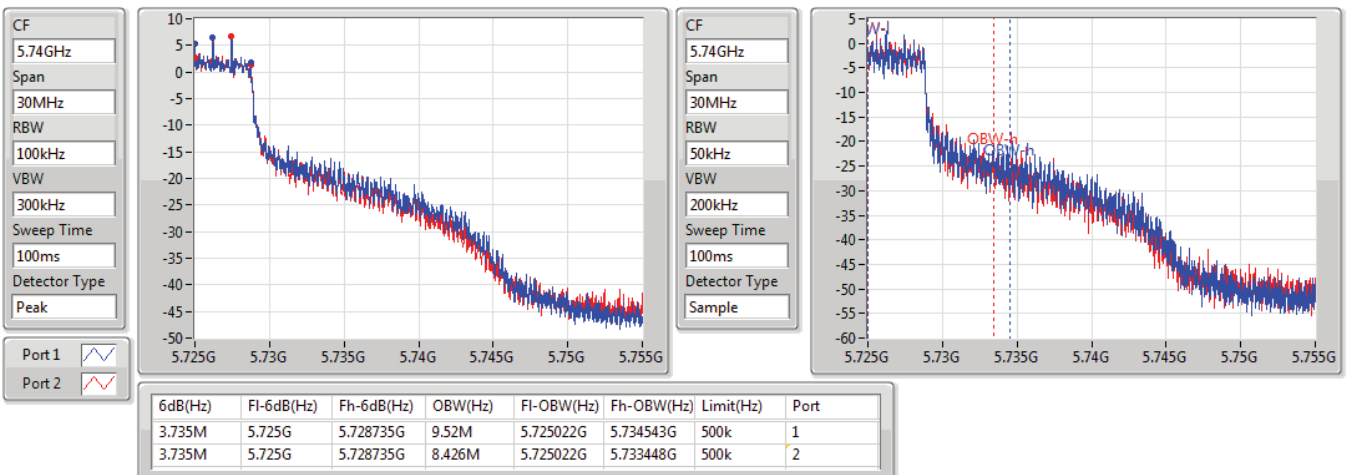

802.11ac VHT20_Nss1,(MCS0)_2TX

EBW

5720MHz Straddle 5.47-5.725GHz

02/04/2020

802.11ac VHT20_Nss1,(MCS0)_2TX

EBW

5720MHz Straddle 5.725-5.85GHz

02/04/2020