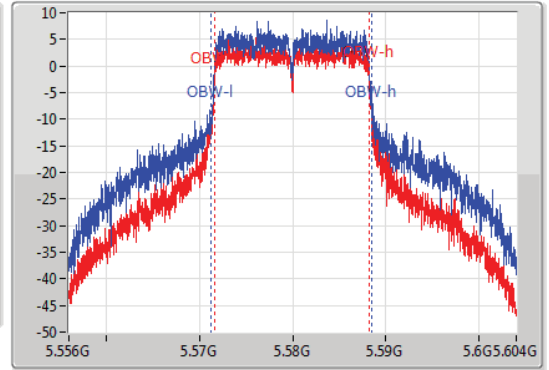

802.11a_Nss1,(6Mbps)_2TX

EBW

5580MHz

02/04/2020

CF
5.58GHz
Span
60MHz
RBW
300kHz
VBW
1MHz
Sweep Time
100ms
Detector Type
Peak

CF
5.58GHz
Span
48MHz
RBW
200kHz
VBW
1MHz
Sweep Time
100ms
Detector Type
Sample