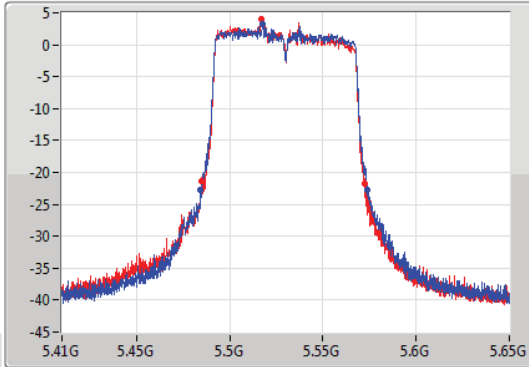

802.11ac VHT80_Nss1,(MCS0)_2TX

EBW

5530MHz

02/04/2020

CF
5.53GHz
Span
240MHz
RBW
1MHz
VBW
3MHz
Sweep Time
100ms
Detector Type
Peak

CF
5.53GHz
Span
192MHz
RBW
1MHz
VBW
3MHz
Sweep Time
100ms
Detector Type
Sample