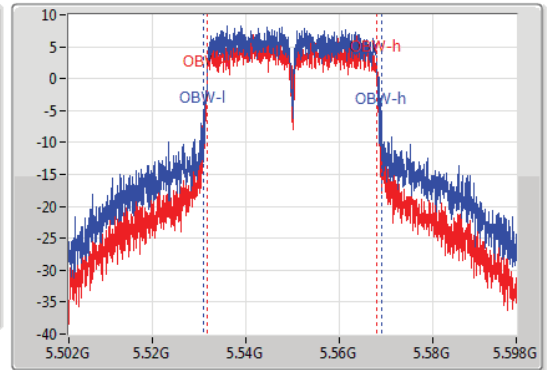

802.11ac VHT40_Nss1,(MCS0)_2TX

EBW

5550MHz

02/04/2020

CF
5.55GHz
Span
120MHz
RBW
500kHz
VBW
2MHz
Sweep Time
100ms
Detector Type
Peak
Port 1
Port 2

CF
5.55GHz
Span
96MHz
RBW
500kHz
VBW
2MHz
Sweep Time
100ms
Detector Type
Sample