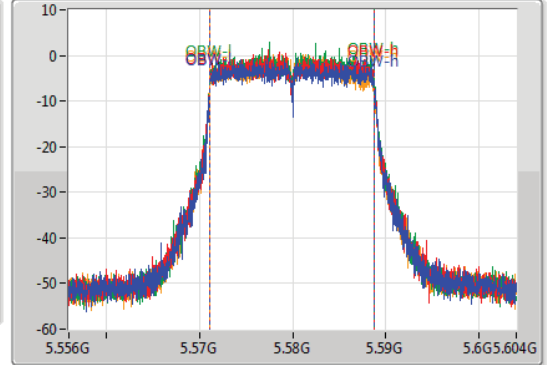

802.11ac VHT20_Nss1,(MCS0)_4TX

EBW

5580MHz

05/04/2020

CF
5.58GHz
Span
60MHz
RBW
300kHz
VBW
1MHz
Sweep Time
100ms
Detector Type
Peak

CF
5.58GHz
Span
48MHz
RBW
200kHz
VBW
1MHz
Sweep Time
100ms
Detector Type
Sample