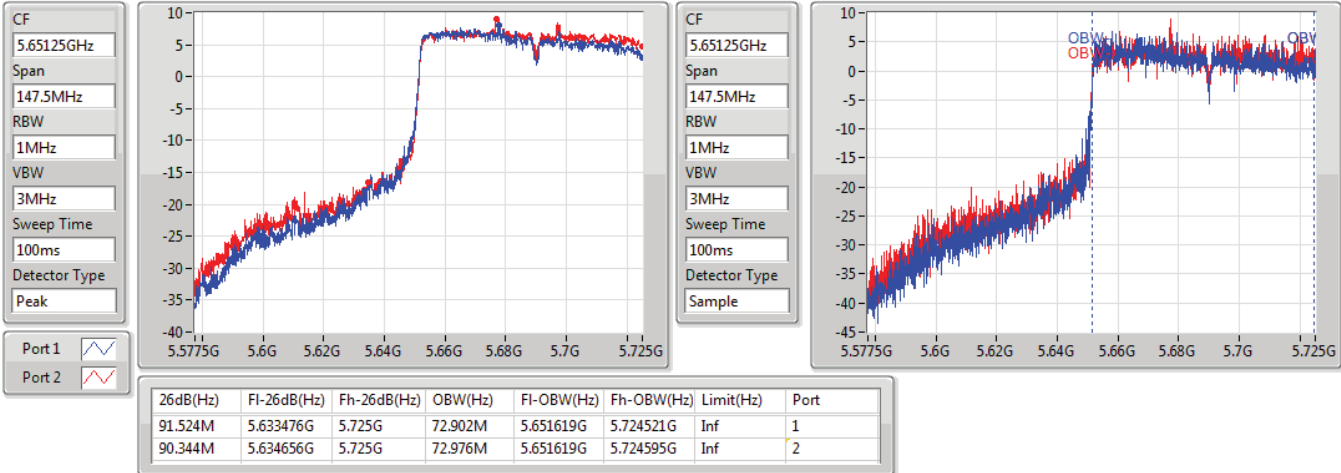

EBW

5690MHz Straddle 5.47-5.725GHz

02/04/2020

802.11ac VHT80_Nss1,(MCS0)_2TX

EBW

5690MHz Straddle 5.725-5.85GHz

02/04/2020

Summary