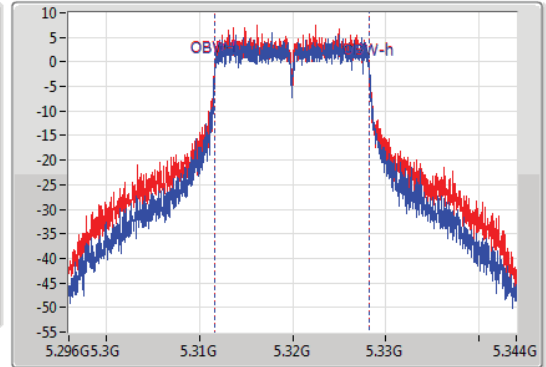

802.11a_Nss1,(6Mbps)_2TX

EBW

5300MHz

02/04/2020

CF
5.3GHz
Span
60MHz
RBW
300kHz
VBW
1MHz
Sweep Time
100ms
Detector Type
Peak

CF
5.3GHz
Span
48MHz
RBW
200kHz
VBW
1MHz
Sweep Time
100ms
Detector Type
Sample

26dB(Hz)	Fl-26dB(Hz)	Fh-26dB(Hz)	OBW(Hz)	Fl-OBW(Hz)	Fh-OBW(Hz)	Limit(Hz)	Port
23.58M	5.28872G	5.3123G	16.528M	5.291676G	5.308204G	Inf	1
23.94M	5.28881G	5.31275G	16.552M	5.291676G	5.308228G	Inf	2

802.11a_Nss1,(6Mbps)_2TX

EBW

5320MHz

02/04/2020

CF
5.32GHz
Span
60MHz
RBW
300kHz
VBW
1MHz
Sweep Time
100ms
Detector Type
Peak

CF
5.32GHz
Span
48MHz
RBW
200kHz
VBW
1MHz
Sweep Time
100ms
Detector Type
Sample