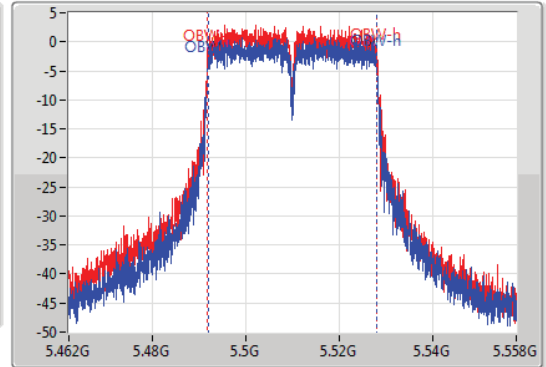

802.11ac VHT40_Nss1,(MCS0)_2TX

EBW

5510MHz

02/04/2020

CF
5.51GHz
Span
120MHz
RBW
500kHz
VBW
2MHz
Sweep Time
100ms
Detector Type
Peak

CF
5.51GHz
Span
96MHz
RBW
500kHz
VBW
2MHz
Sweep Time
100ms
Detector Type
Sample