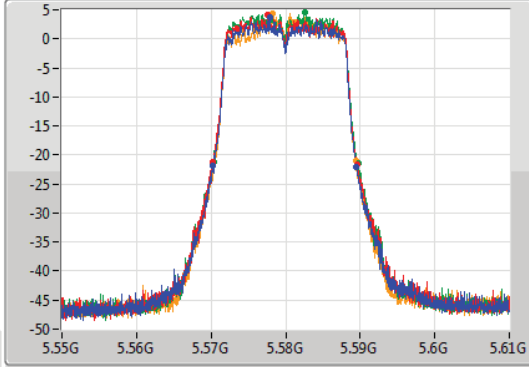

802.11a_Nss1,(6Mbps)_4TX

EBW

5580MHz

05/04/2020

CF
5.58GHz
Span
60MHz
RBW
300kHz
VBW
1MHz
Sweep Time
100ms
Detector Type
Peak

CF
5.58GHz
Span
48MHz
RBW
200kHz
VBW
1MHz
Sweep Time
100ms
Detector Type
Sample