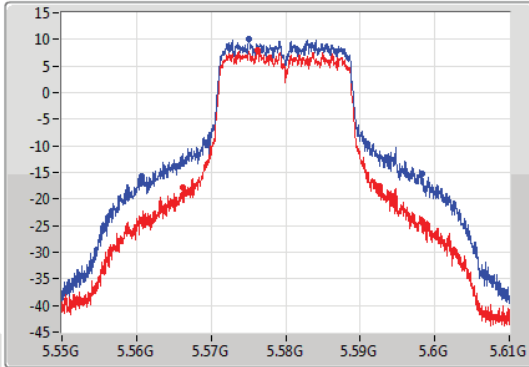

802.11ac VHT20_Nss1,(MCS0)_2TX

EBW

5580MHz

02/04/2020

CF
5.58GHz
Span
60MHz
RBW
300kHz
VBW
1MHz
Sweep Time
100ms
Detector Type
Peak

CF
5.58GHz
Span
48MHz
RBW
200kHz
VBW
1MHz
Sweep Time
100ms
Detector Type
Sample