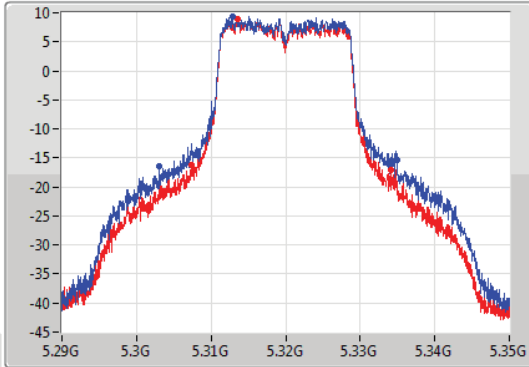

802.11ac VHT20_Nss1,(MCS0)_2TX

EBW

5320MHz

02/04/2020

CF
5.32GHz
Span
60MHz
RBW
300kHz
VBW
1MHz
Sweep Time
100ms
Detector Type
Peak

CF
5.32GHz
Span
48MHz
RBW
200kHz
VBW
1MHz
Sweep Time
100ms
Detector Type
Sample