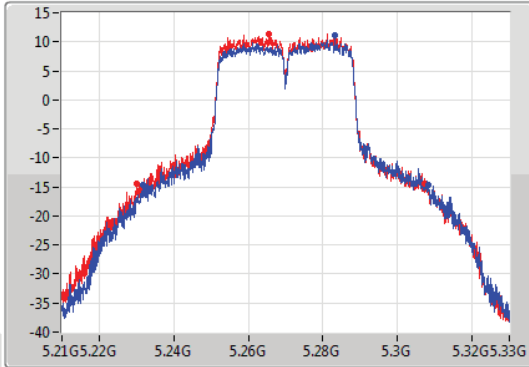

802.11ac VHT40_Nss1,(MCS0)_2TX

EBW

5270MHz

02/04/2020

CF
5.27GHz
Span
120MHz
RBW
500kHz
VBW
2MHz
Sweep Time
100ms
Detector Type
Peak

CF
5.27GHz
Span
96MHz
RBW
500kHz
VBW
2MHz
Sweep Time
100ms
Detector Type
Sample