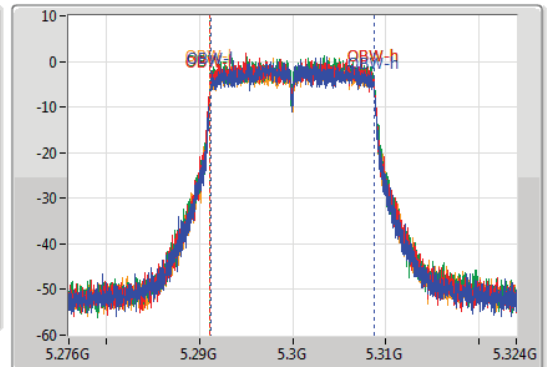

802.11ac VHT20_Nss1,(MCS0)_4TX

EBW

5300MHz

05/04/2020

CF
5.3GHz
Span
60MHz
RBW
300kHz
VBW
1MHz
Sweep Time
100ms
Detector Type
Peak

CF
5.3GHz
Span
48MHz
RBW
200kHz
VBW
1MHz
Sweep Time
100ms
Detector Type
Sample