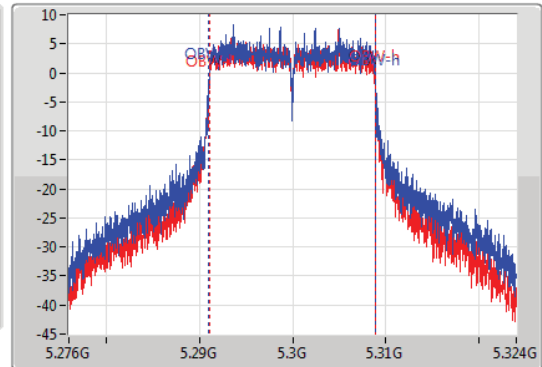

EBW

5300MHz

02/04/2020

CF
5.3GHz
Span
60MHz
RBW
300kHz
VBW
1MHz
Sweep Time
100ms
Detector Type
Peak

CF
5.3GHz
Span
48MHz
RBW
200kHz
VBW
1MHz
Sweep Time
100ms
Detector Type
Sample

26dB(Hz)	Fl-26dB(Hz)	Fh-26dB(Hz)	OBW(Hz)	Fl-OBW(Hz)	Fh-OBW(Hz)	Limit(Hz)	Port
29.85M	5.285G	5.31485G	17.871M	5.291028G	5.3089G	Inf	1
24.84M	5.28728G	5.31212G	17.775M	5.291076G	5.308852G	Inf	2