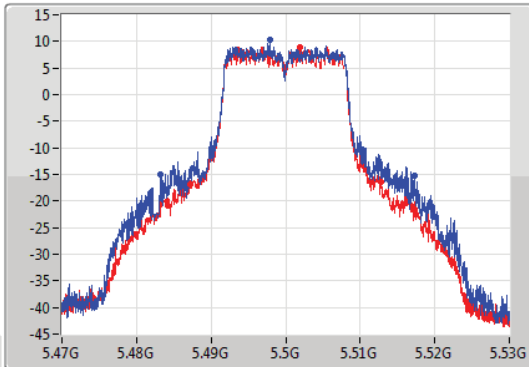

26dB(Hz)	Fl-26dB(Hz)	Fh-26dB(Hz)	OBW(Hz)	Fl-OBW(Hz)	Fh-OBW(Hz)	Limit(Hz)	Port
24.18M	5.30821G	5.33239G	16.6M	5.311652G	5.328252G	Inf	1
25.5M	5.30737G	5.33287G	16.624M	5.311628G	5.328252G	Inf	2

802.11a_Nss1,(6Mbps)_2TX

EBW

5500MHz

02/04/2020

CF
5.5GHz
Span
60MHz
RBW
300kHz
VBW
1MHz
Sweep Time
100ms
Detector Type
Peak

CF
5.5GHz
Span
48MHz
RBW
200kHz
VBW
1MHz
Sweep Time
100ms
Detector Type
Sample

26dB(Hz)	Fl-26dB(Hz)	Fh-26dB(Hz)	OBW(Hz)	Fl-OBW(Hz)	Fh-OBW(Hz)	Limit(Hz)	Port
34.11M	5.4832G	5.51731G	16.768M	5.491556G	5.508324G	Inf	1
25.62M	5.48722G	5.51284G	16.672M	5.49158G	5.508252G	Inf	2