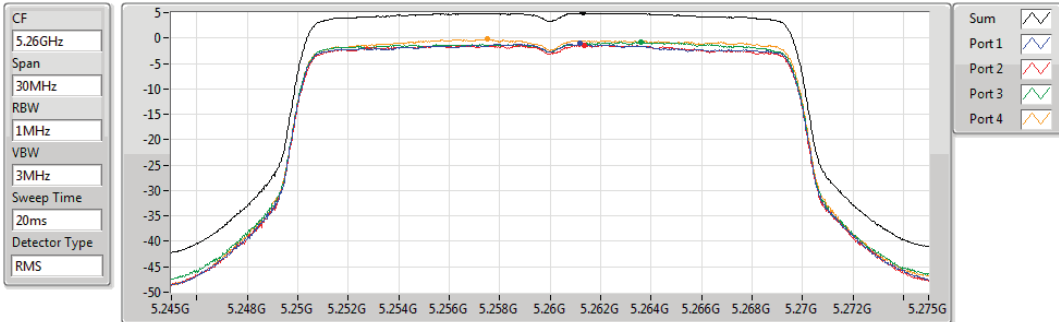

802.11ax HEW20_Nss1,(MCS0)_4TX

PSD

5260MHz

11/03/2020

Sum	PD	Port 1	Port 2	Port 3	Port 4
(dBm/1MHz)	(dBm/1MHz)	(dBm/1MHz)	(dBm/1MHz)	(dBm/1MHz)	(dBm/1MHz)
4.96	4.96	-1.04	-1.42	-0.81	-0.25