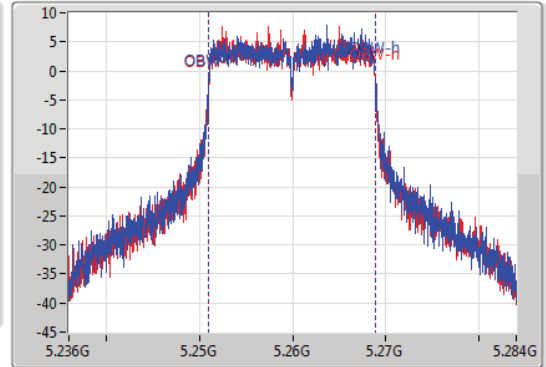

802.11a_Nss1,(6Mbps)_2TX

EBW

5720MHz Straddle 5.47-5.725GHz

02/04/2020

802.11a_Nss1,(6Mbps)_2TX

EBW

5720MHz Straddle 5.725-5.85GHz

02/04/2020

802.11ac VHT20_Nss1,(MCS0)_2TX

EBW

5260MHz

02/04/2020

CF
5.26GHz
Span
60MHz
RBW
300kHz
VBW
1MHz
Sweep Time
100ms
Detector Type
Peak

CF
5.26GHz
Span
48MHz
RBW
200kHz
VBW
1MHz
Sweep Time
100ms
Detector Type
Sample