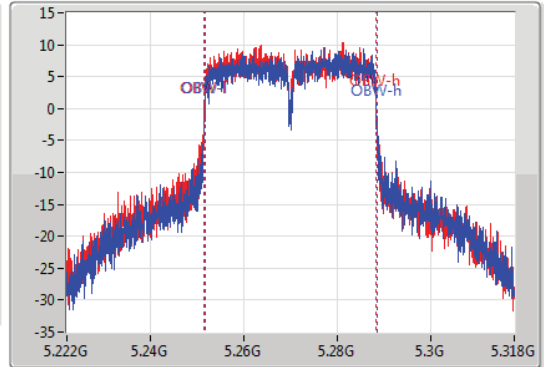

802.11ac VHT40_Nss1,(MCS0)_2TX

EBW

5270MHz

02/04/2020

CF
5.27GHz
Span
120MHz
RBW
500kHz
VBW
2MHz
Sweep Time
100ms
Detector Type
Peak

CF
5.27GHz
Span
96MHz
RBW
500kHz
VBW
2MHz
Sweep Time
100ms
Detector Type
Sample