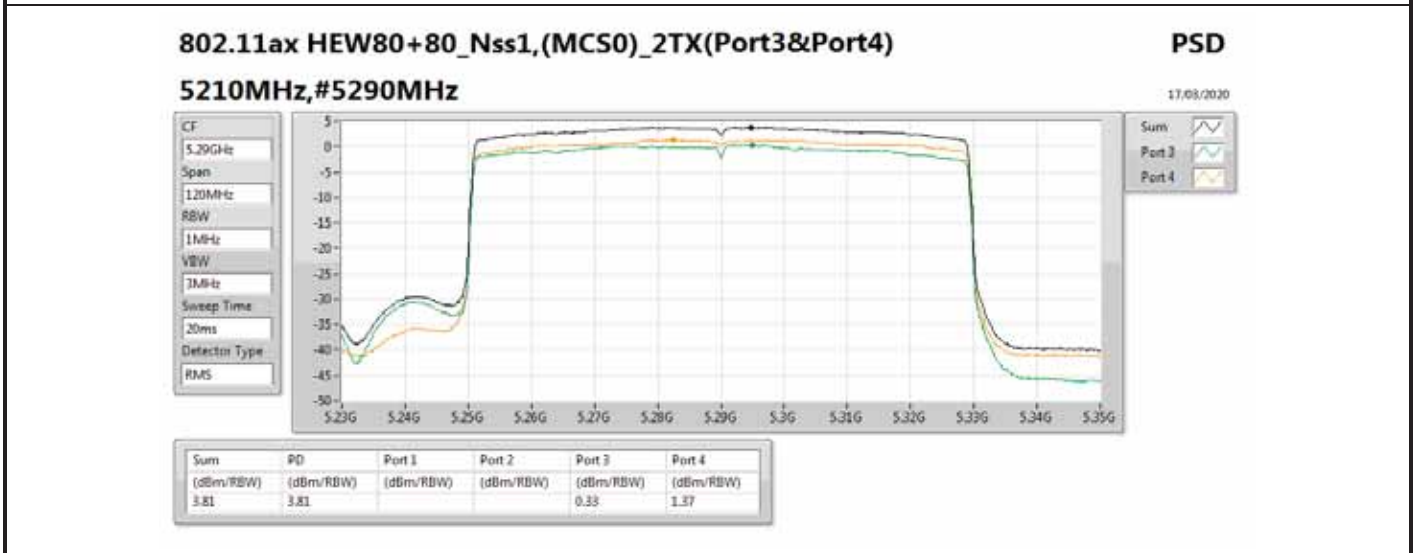

Summary

Mode	PD (dBm/RBW)	EIRP PD (dBm/RBW)
5.25-5.35GHz	-	-
802.11a_Nss1,(6Mbps)_2TX	4.02	12.91
802.11ac VHT20_Nss1,(MCS0)_2TX	2.75	11.64
802.11ac VHT40_Nss1,(MCS0)_2TX	2.22	11.11
802.11ac VHT80_Nss1,(MCS0)_2TX	-4.81	4.08
5.47-5.725GHz	-	-
802.11a_Nss1,(6Mbps)_2TX	6.21	15.10
802.11ac VHT20_Nss1,(MCS0)_2TX	6.61	15.50
802.11ac VHT40_Nss1,(MCS0)_2TX	3.92	12.81
802.11ac VHT80_Nss1,(MCS0)_2TX	1.11	10.00
5.725-5.85GHz	-	-
802.11a_Nss1,(6Mbps)_2TX	4.32	13.21
802.11ac VHT20_Nss1,(MCS0)_2TX	4.13	13.02
802.11ac VHT40_Nss1,(MCS0)_2TX	-0.05	8.84
802.11ac VHT80_Nss1,(MCS0)_2TX	-3.67	5.22