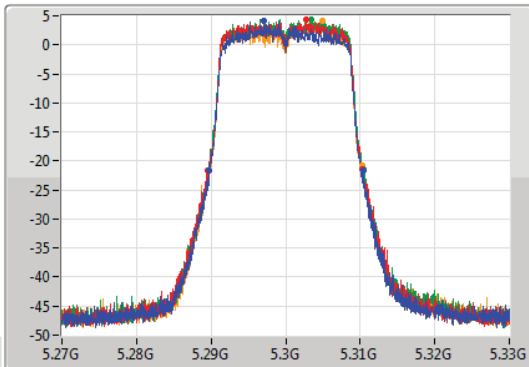

802.11ac VHT20_Nss1,(MCS0)_4TX

EBW

5300MHz

05/04/2020

CF
5.3GHz
Span
60MHz
RBW
300kHz
VBW
1MHz
Sweep Time
100ms
Detector Type
Peak

CF
5.3GHz
Span
48MHz
RBW
200kHz
VBW
1MHz
Sweep Time
100ms
Detector Type
Sample