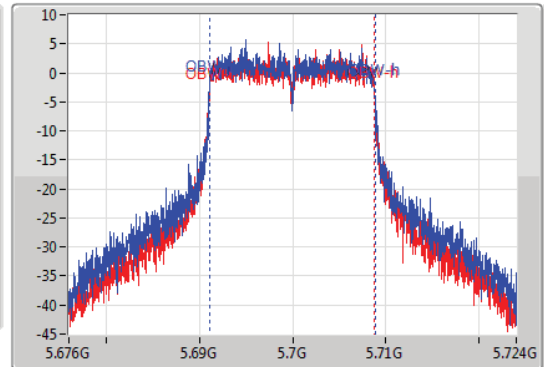

EBW

5700MHz

02/04/2020

CF
5.7GHz
Span
60MHz
RBW
300kHz
VBW
1MHz
Sweep Time
100ms
Detector Type
Peak

CF
5.7GHz
Span
48MHz
RBW
200kHz
VBW
1MHz
Sweep Time
100ms
Detector Type
Sample

26dB(Hz)	Fl-26dB(Hz)	Fh-26dB(Hz)	OBW(Hz)	Fl-OBW(Hz)	Fh-OBW(Hz)	Limit(Hz)	Port
28.68M	5.68611G	5.71479G	17.775M	5.691052G	5.708828G	Inf	1
25.17M	5.68743G	5.7126G	17.751M	5.691052G	5.708804G	Inf	2