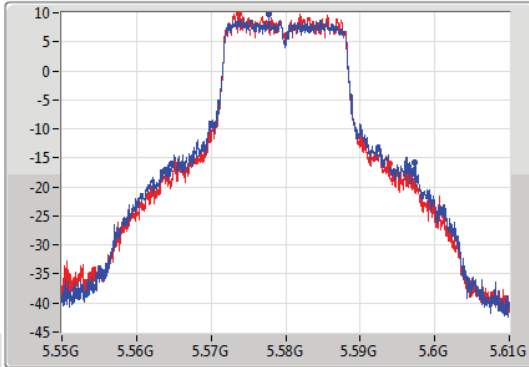

802.11a_Nss1,(6Mbps)_2TX

EBW

5580MHz

02/04/2020

CF
5.58GHz
Span
60MHz
RBW
300kHz
VBW
1MHz
Sweep Time
100ms
Detector Type
Peak

CF
5.58GHz
Span
48MHz
RBW
200kHz
VBW
1MHz
Sweep Time
100ms
Detector Type
Sample