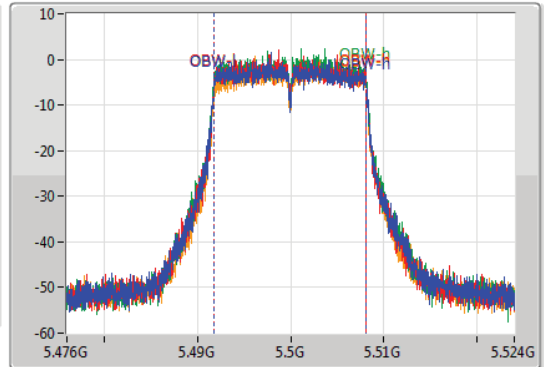

802.11a_Nss1,(6Mbps)_4TX

EBW

5500MHz

05/04/2020

CF
5.5GHz
Span
60MHz
RBW
300kHz
VBW
1MHz
Sweep Time
100ms
Detector Type
Peak

CF
5.5GHz
Span
48MHz
RBW
200kHz
VBW
1MHz
Sweep Time
100ms
Detector Type
Sample

Port 1
Port 2
Port 3
Port 4