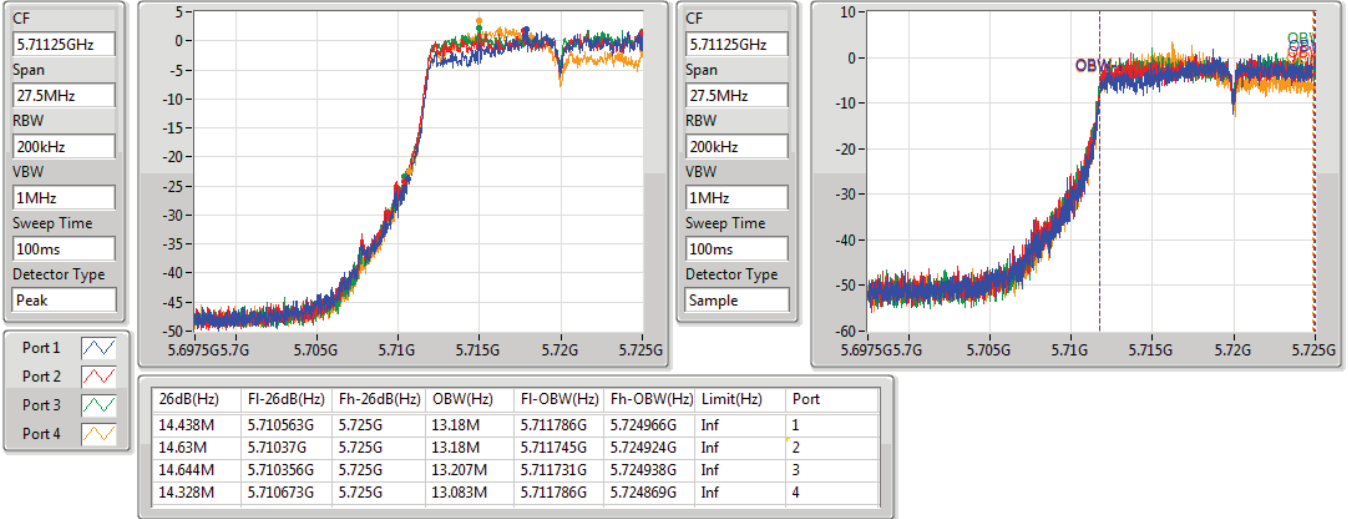

802.11a_Nss1,(6Mbps)_4TX

EBW

5720MHz Straddle 5.47-5.725GHz

05/04/2020