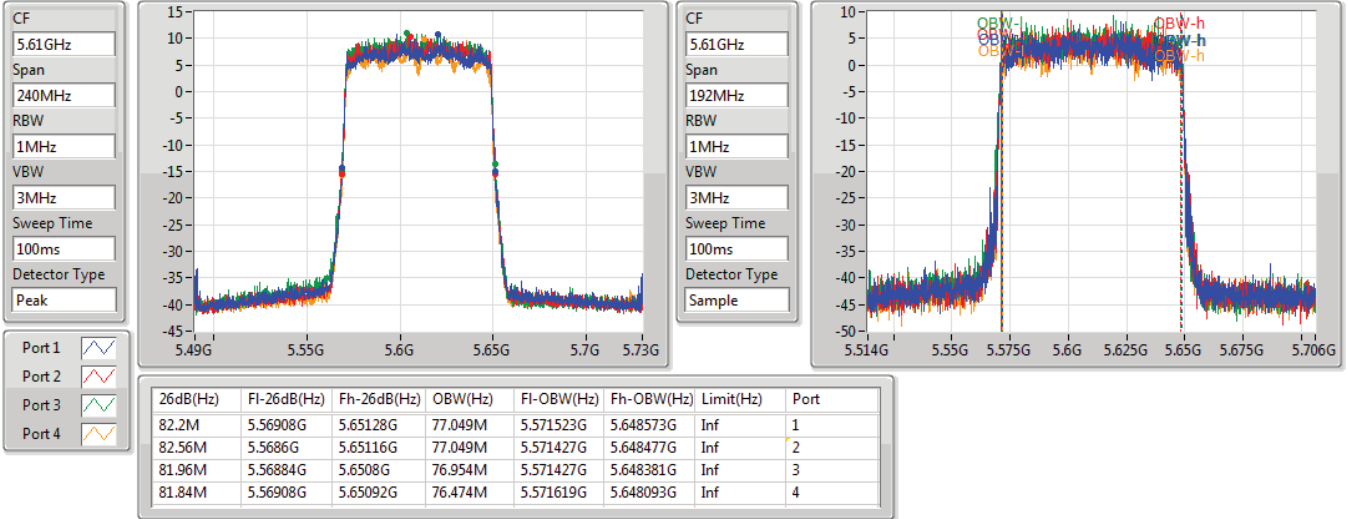

802.11ax HEW80_Nss1,(MCS0)_4TX

EBW

5610MHz

05/04/2020