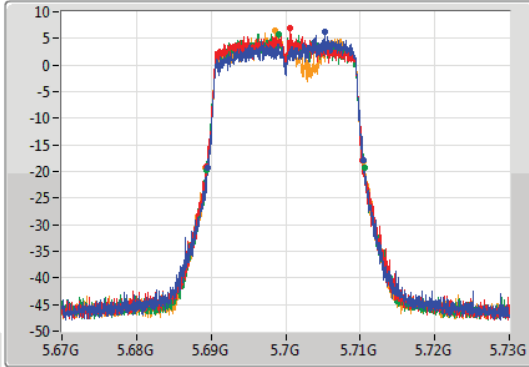

802.11ax HEW20_Nss1,(MCS0)_4TX

EBW

5700MHz

05/04/2020

CF
5.7GHz
Span
60MHz
RBW
300kHz
VBW
1MHz
Sweep Time
100ms
Detector Type
Peak

CF
5.7GHz
Span
48MHz
RBW
200kHz
VBW
1MHz
Sweep Time
100ms
Detector Type
Sample