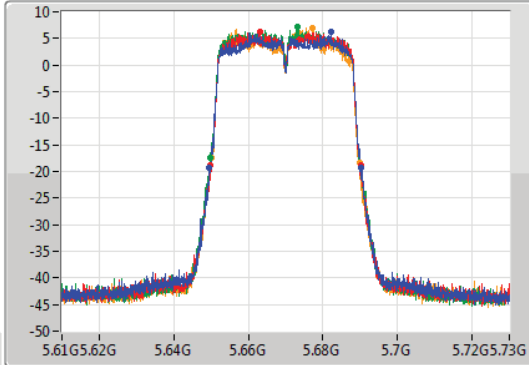

802.11ac VHT40_Nss1,(MCS0)_4TX

EBW

5670MHz

05/04/2020

CF
5.67GHz
Span
120MHz
RBW
500kHz
VBW
2MHz
Sweep Time
100ms
Detector Type
Peak

CF
5.67GHz
Span
96MHz
RBW
500kHz
VBW
2MHz
Sweep Time
100ms
Detector Type
Sample