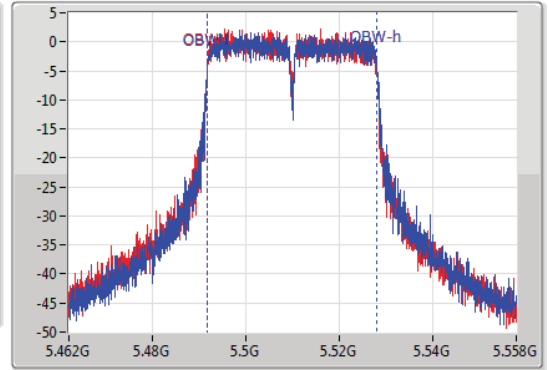

EBW

5510MHz

02/04/2020

CF
5.51GHz
Span
120MHz
RBW
500kHz
VBW
2MHz
Sweep Time
100ms
Detector Type
Peak
Port 1
Port 2

CF
5.51GHz
Span
96MHz
RBW
500kHz
VBW
2MHz
Sweep Time
100ms
Detector Type
Sample

26dB(Hz)	Fl-26dB(Hz)	Fh-26dB(Hz)	OBW(Hz)	Fl-OBW(Hz)	Fh-OBW(Hz)	Limit(Hz)	Port
46.68M	5.48642G	5.5331G	36.318M	5.491769G	5.528087G	Inf	1
44.7M	5.48768G	5.53238G	36.27M	5.491721G	5.527991G	Inf	2