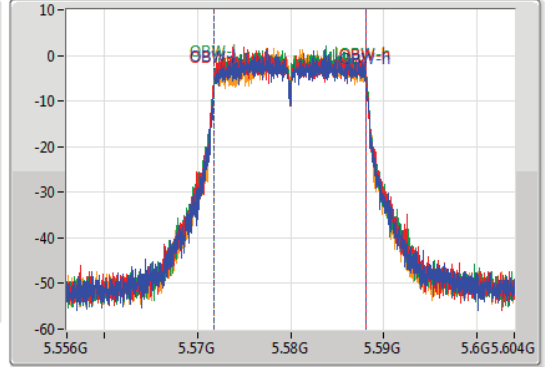

802.11a_Nss1,(6Mbps)_4TX

EBW

5580MHz

05/04/2020

CF
5.58GHz
Span
60MHz
RBW
300kHz
VBW
1MHz
Sweep Time
100ms
Detector Type
Peak

CF
5.58GHz
Span
48MHz
RBW
200kHz
VBW
1MHz
Sweep Time
100ms
Detector Type
Sample