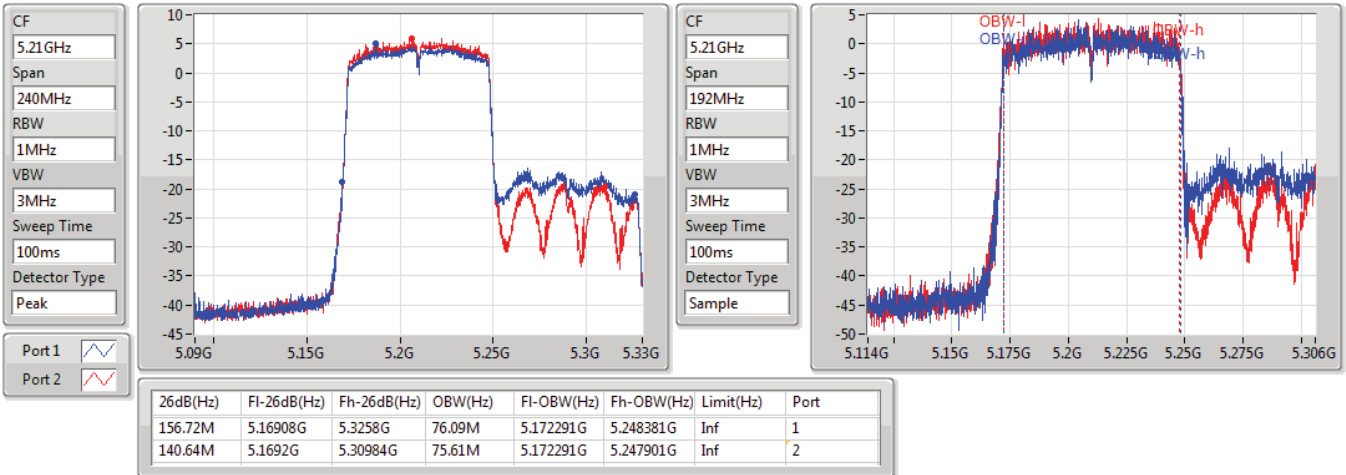

802.11ac VHT80+80_Nss1,(MCS0)_2TX

EBW

#5210MHz,5290MHz

05/04/2020