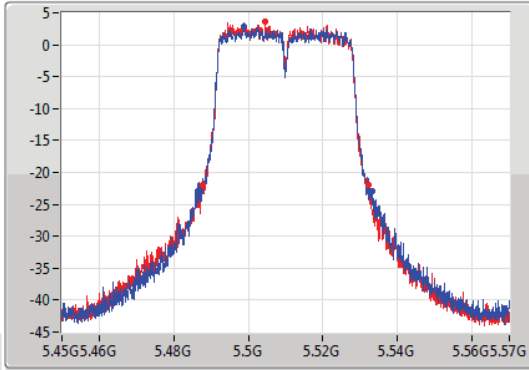

EBW

5510MHz

02/04/2020

CF
5.51GHz
Span
120MHz
RBW
500kHz
VBW
2MHz
Sweep Time
100ms
Detector Type
Peak
Port 1
Port 2

CF
5.51GHz
Span
96MHz
RBW
500kHz
VBW
2MHz
Sweep Time
100ms
Detector Type
Sample

26dB(Hz)	Fl-26dB(Hz)	Fh-26dB(Hz)	OBW(Hz)	Fl-OBW(Hz)	Fh-OBW(Hz)	Limit(Hz)	Port
46.68M	5.48642G	5.5331G	36.318M	5.491769G	5.528087G	Inf	1
44.7M	5.48768G	5.53238G	36.27M	5.491721G	5.527991G	Inf	2