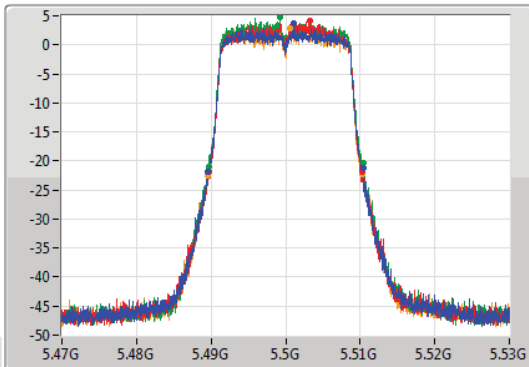

802.11ac VHT20_Nss1,(MCS0)_4TX

EBW

5500MHz

05/04/2020

CF
5.5GHz
Span
60MHz
RBW
300kHz
VBW
1MHz
Sweep Time
100ms
Detector Type
Peak

CF
5.5GHz
Span
48MHz
RBW
200kHz
VBW
1MHz
Sweep Time
100ms
Detector Type
Sample