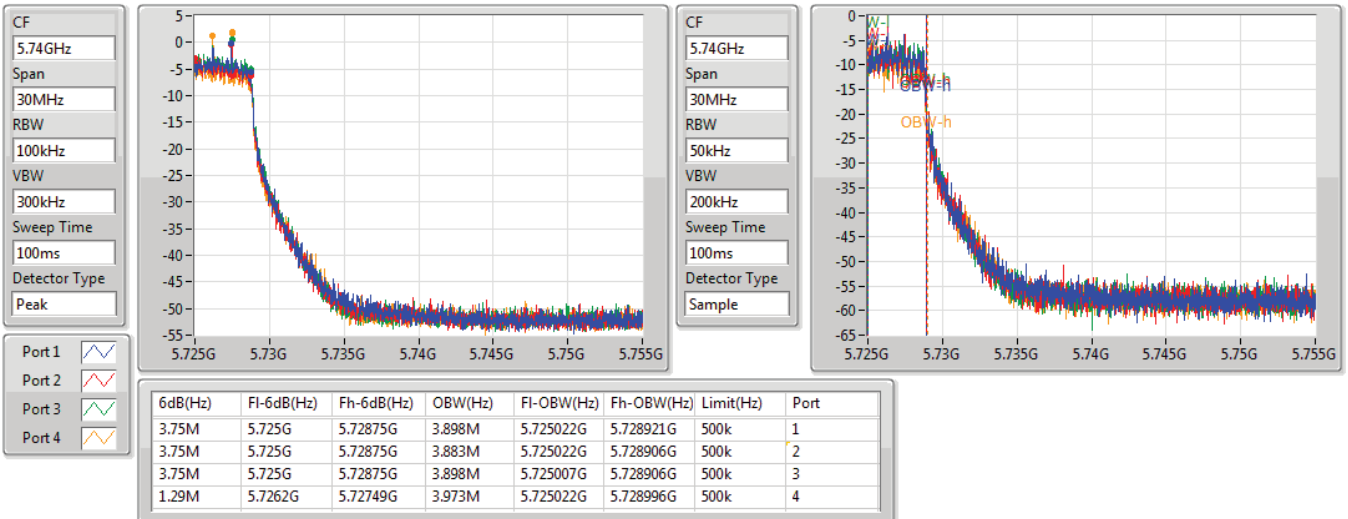

802.11ac VHT20_Nss1,(MCS0)_4TX

EBW

5720MHz Straddle 5.47-5.725GHz

05/04/2020

802.11ac VHT20_Nss1,(MCS0)_4TX

EBW

5720MHz Straddle 5.725-5.85GHz

05/04/2020