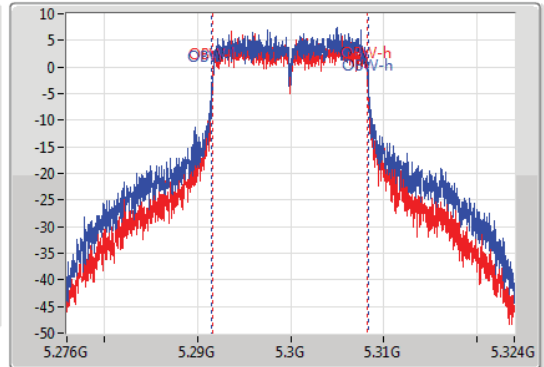

802.11a_Nss1,(6Mbps)_2TX

EBW

5300MHz

02/04/2020

CF
5.3GHz
Span
60MHz
RBW
300kHz
VBW
1MHz
Sweep Time
100ms
Detector Type
Peak

CF
5.3GHz
Span
48MHz
RBW
200kHz
VBW
1MHz
Sweep Time
100ms
Detector Type
Sample

26dB(Hz)	Fl-26dB(Hz)	Fh-26dB(Hz)	OBW(Hz)	Fl-OBW(Hz)	Fh-OBW(Hz)	Limit(Hz)	Port
31.86M	5.28473G	5.31659G	16.816M	5.291556G	5.308372G	Inf	1
24.15M	5.28851G	5.31266G	16.576M	5.291652G	5.308228G	Inf	2