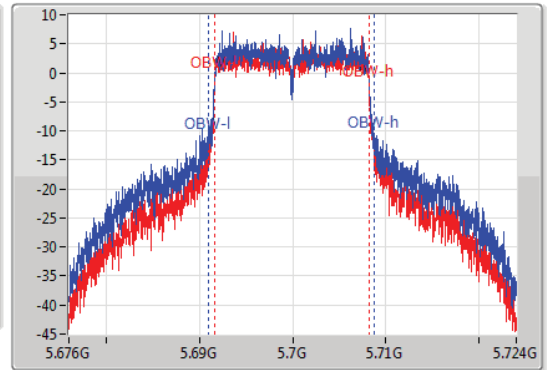

EBW

5700MHz

02/04/2020

CF
5.7GHz
Span
60MHz
RBW
300kHz
VBW
1MHz
Sweep Time
100ms
Detector Type
Peak

CF
5.7GHz
Span
48MHz
RBW
200kHz
VBW
1MHz
Sweep Time
100ms
Detector Type
Sample

26dB(Hz)	Fl-26dB(Hz)	Fh-26dB(Hz)	OBW(Hz)	Fl-OBW(Hz)	Fh-OBW(Hz)	Limit(Hz)	Port
35.79M	5.68194G	5.71773G	17.727M	5.691004G	5.708732G	Inf	1
27.03M	5.68671G	5.71374G	16.648M	5.691604G	5.708252G	Inf	2

802.11a_Nss1,(6Mbps)_2TX

EBW

5720MHz Straddle 5.47-5.725GHz

02/04/2020

802.11a_Nss1,(6Mbps)_2TX

EBW

5720MHz Straddle 5.725-5.85GHz

02/04/2020