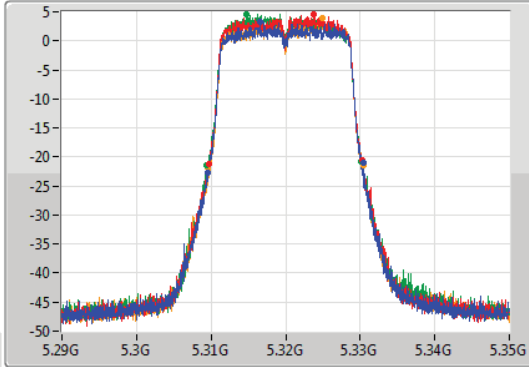

802.11ac VHT20_Nss1,(MCS0)_4TX

EBW

5320MHz

05/04/2020

CF
5.32GHz
Span
60MHz
RBW
300kHz
VBW
1MHz
Sweep Time
100ms
Detector Type
Peak

CF
5.32GHz
Span
48MHz
RBW
200kHz
VBW
1MHz
Sweep Time
100ms
Detector Type
Sample