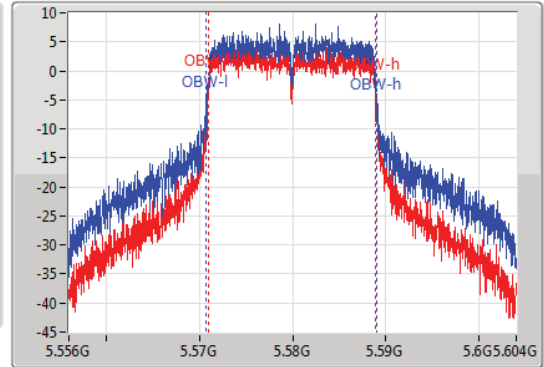

802.11ac VHT20_Nss1,(MCS0)_2TX

EBW

5580MHz

02/04/2020

CF
5.58GHz
Span
60MHz
RBW
300kHz
VBW
1MHz
Sweep Time
100ms
Detector Type
Peak

CF
5.58GHz
Span
48MHz
RBW
200kHz
VBW
1MHz
Sweep Time
100ms
Detector Type
Sample