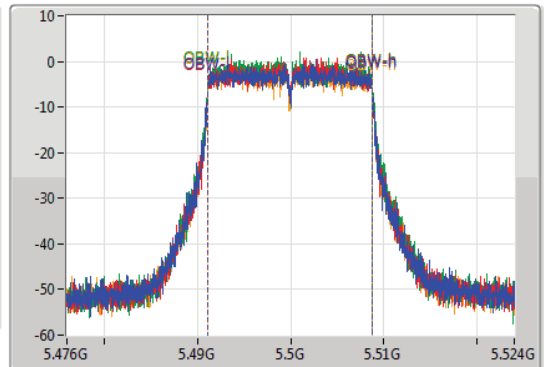

802.11ac VHT20_Nss1,(MCS0)_4TX

EBW

5500MHz

05/04/2020

CF
5.5GHz
Span
60MHz
RBW
300kHz
VBW
1MHz
Sweep Time
100ms
Detector Type
Peak

CF
5.5GHz
Span
48MHz
RBW
200kHz
VBW
1MHz
Sweep Time
100ms
Detector Type
Sample