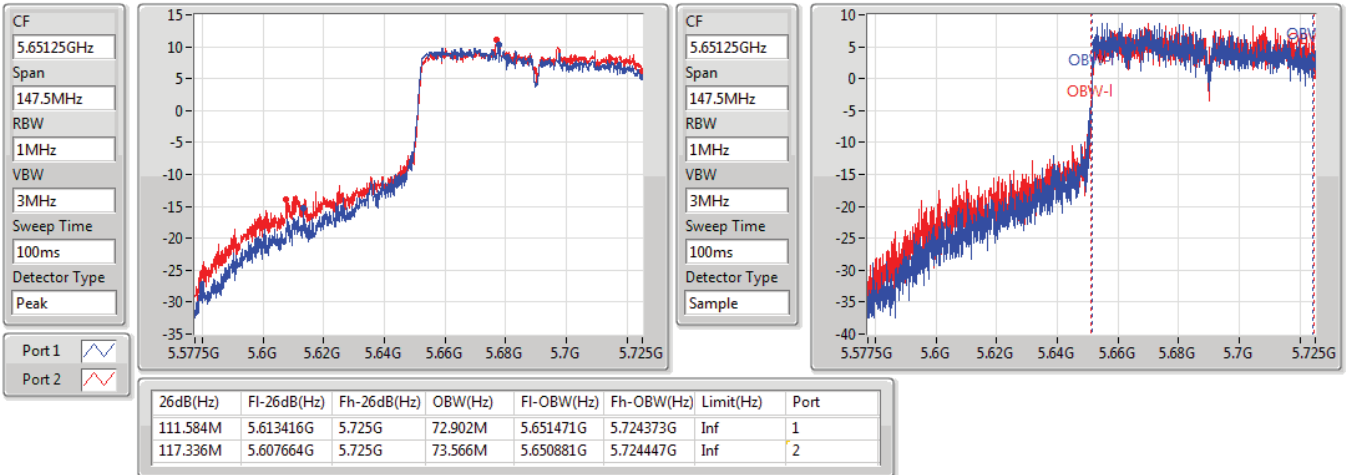

802.11ac VHT80_Nss1,(MCS0)_2TX

EBW

5690MHz Straddle 5.47-5.725GHz

02/04/2020