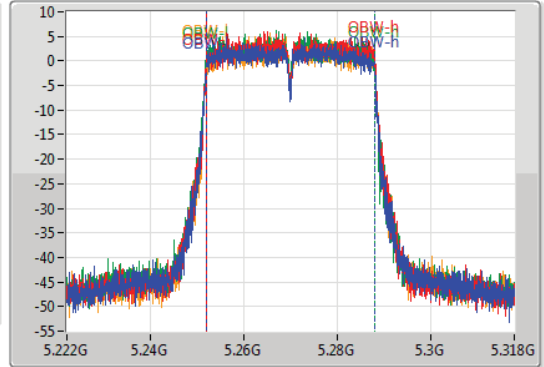

802.11ac VHT40_Nss1,(MCS0)_4TX

EBW

5270MHz

05/04/2020

CF
5.27GHz
Span
120MHz
RBW
500kHz
VBW
2MHz
Sweep Time
100ms
Detector Type
Peak

CF
5.27GHz
Span
96MHz
RBW
500kHz
VBW
2MHz
Sweep Time
100ms
Detector Type
Sample