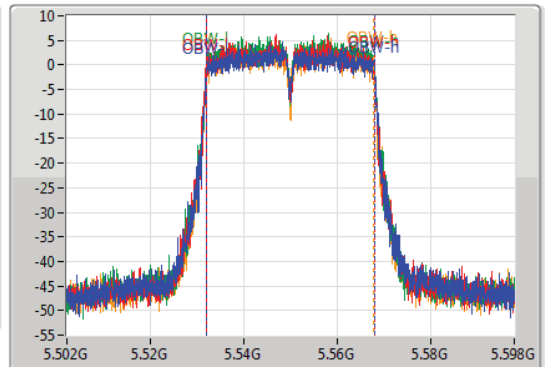

802.11ac VHT40_Nss1,(MCS0)_4TX

EBW

5550MHz

05/04/2020

CF
5.55GHz
Span
120MHz
RBW
500kHz
VBW
2MHz
Sweep Time
100ms
Detector Type
Peak

CF
5.55GHz
Span
96MHz
RBW
500kHz
VBW
2MHz
Sweep Time
100ms
Detector Type
Sample