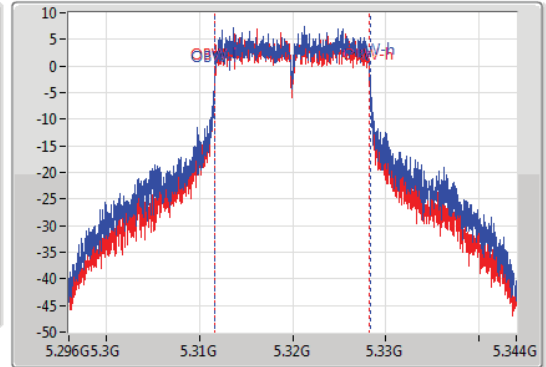

802.11a_Nss1,(6Mbps)_2TX

EBW

5320MHz

02/04/2020

CF
5.32GHz
Span
60MHz
RBW
300kHz
VBW
1MHz
Sweep Time
100ms
Detector Type
Peak

CF
5.32GHz
Span
48MHz
RBW
200kHz
VBW
1MHz
Sweep Time
100ms
Detector Type
Sample