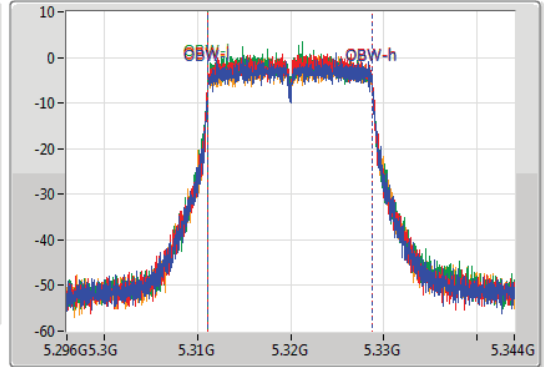

802.11ac VHT20_Nss1,(MCS0)_4TX

EBW

5320MHz

05/04/2020

CF
5.32GHz
Span
60MHz
RBW
300kHz
VBW
1MHz
Sweep Time
100ms
Detector Type
Peak

CF
5.32GHz
Span
48MHz
RBW
200kHz
VBW
1MHz
Sweep Time
100ms
Detector Type
Sample