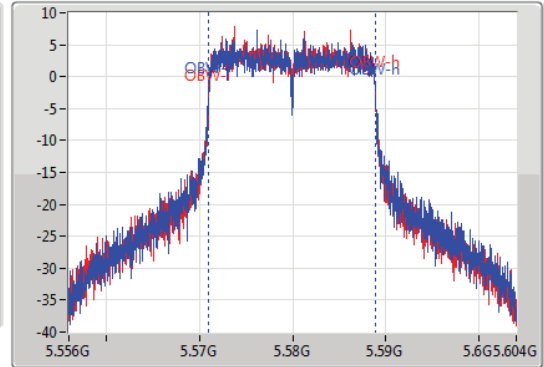

802.11ac VHT20_Nss1,(MCS0)_2TX

EBW

5580MHz

02/04/2020

CF
5.58GHz
Span
60MHz
RBW
300kHz
VBW
1MHz
Sweep Time
100ms
Detector Type
Peak

CF
5.58GHz
Span
48MHz
RBW
200kHz
VBW
1MHz
Sweep Time
100ms
Detector Type
Sample