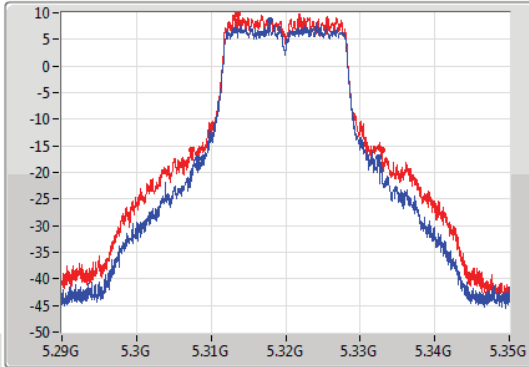

802.11a_Nss1,(6Mbps)_2TX

EBW

5300MHz

02/04/2020

CF
5.3GHz
Span
60MHz
RBW
300kHz
VBW
1MHz
Sweep Time
100ms
Detector Type
Peak

CF
5.3GHz
Span
48MHz
RBW
200kHz
VBW
1MHz
Sweep Time
100ms
Detector Type
Sample

26dB(Hz)	Fl-26dB(Hz)	Fh-26dB(Hz)	OBW(Hz)	Fl-OBW(Hz)	Fh-OBW(Hz)	Limit(Hz)	Port
23.58M	5.28872G	5.3123G	16.528M	5.291676G	5.308204G	Inf	1
23.94M	5.28881G	5.31275G	16.552M	5.291676G	5.308228G	Inf	2

802.11a_Nss1,(6Mbps)_2TX

EBW

5320MHz

02/04/2020

CF
5.32GHz
Span
60MHz
RBW
300kHz
VBW
1MHz
Sweep Time
100ms
Detector Type
Peak

CF
5.32GHz
Span
48MHz
RBW
200kHz
VBW
1MHz
Sweep Time
100ms
Detector Type
Sample