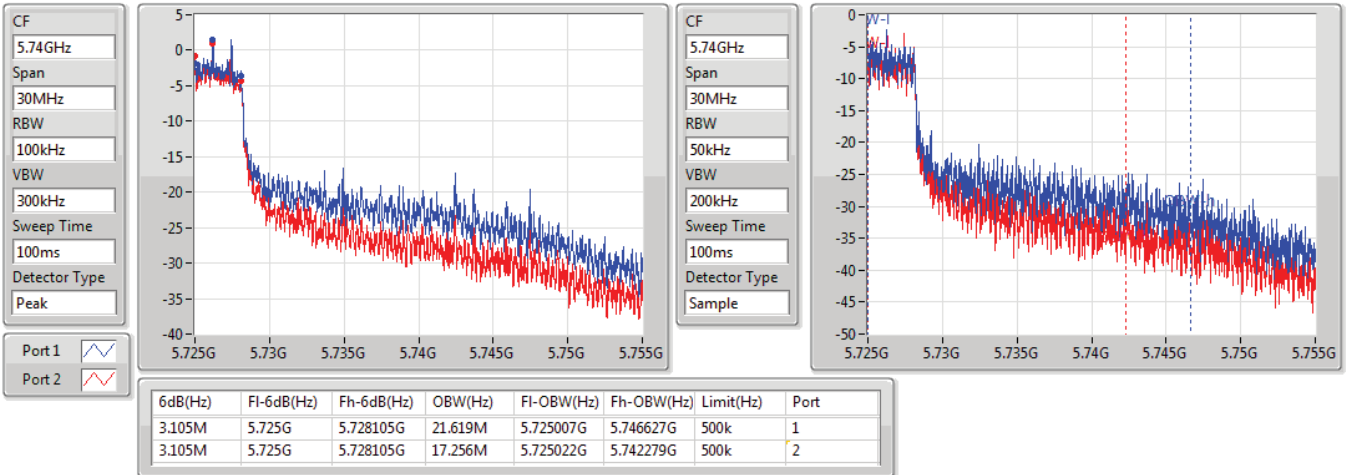

EBW

5710MHz Straddle 5.725-5.85GHz

02/04/2020

802.11ac VHT80_Nss1,(MCS0)_2TX

EBW

5290MHz

02/04/2020

802.11ac VHT80_Nss1,(MCS0)_2TX