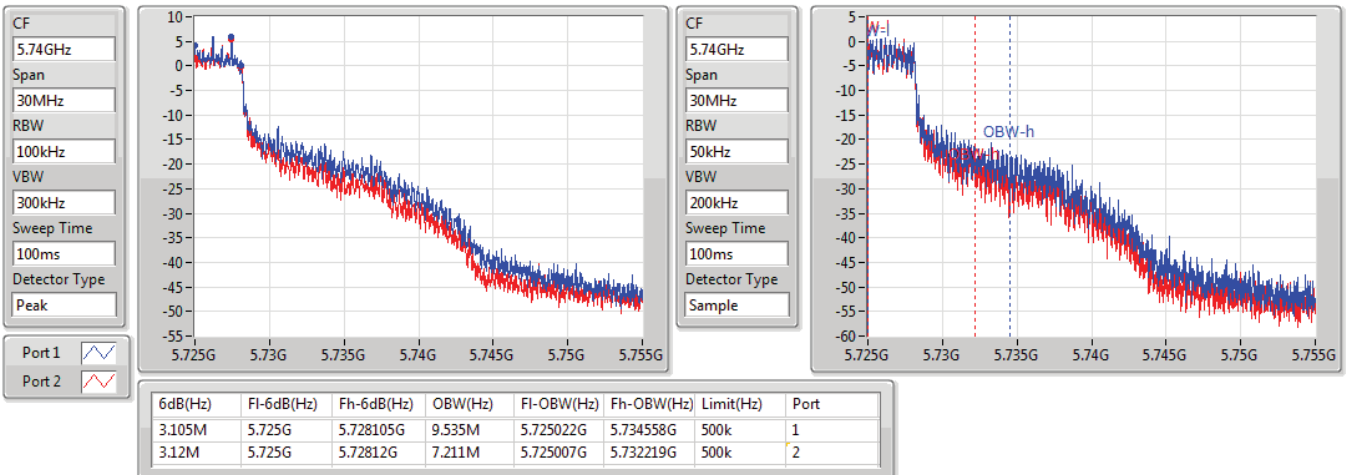

802.11a_Nss1,(6Mbps)_2TX

EBW

5720MHz Straddle 5.47-5.725GHz

02/04/2020

802.11a_Nss1,(6Mbps)_2TX

EBW

5720MHz Straddle 5.725-5.85GHz

02/04/2020