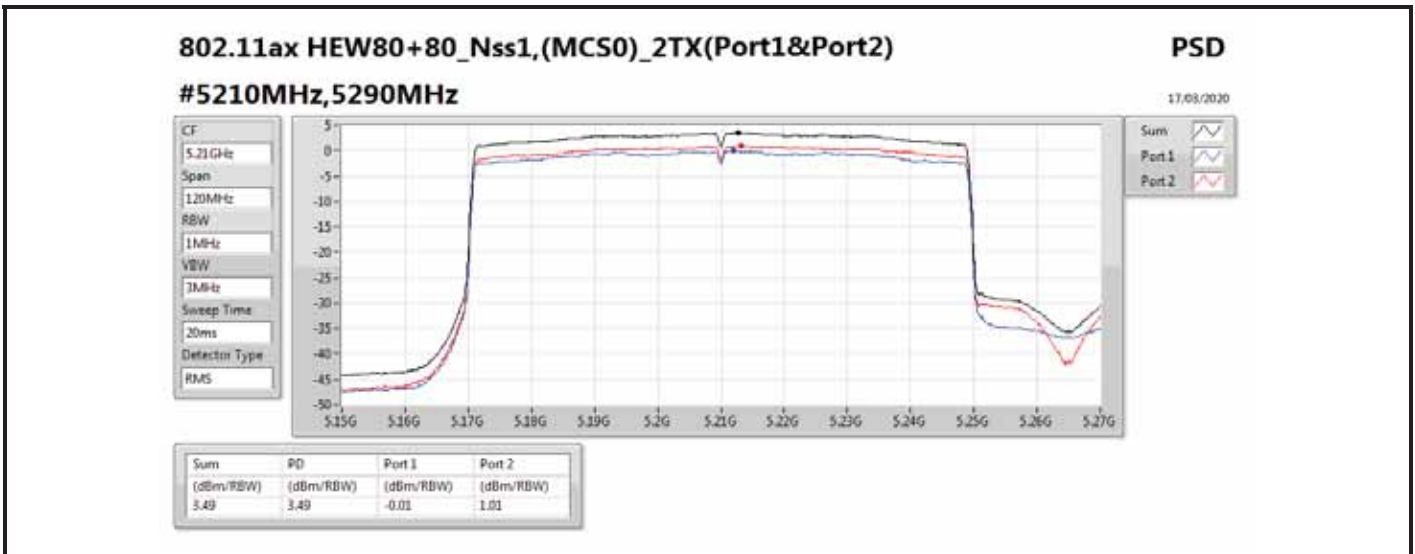

Summary

Mode	PD (dBm/RBW)	EIRP PD (dBm/RBW)
5.25-5.35GHz	-	-
802.11a_Nss1,(6Mbps)_2TX	4.02	12.91
802.11ac VHT20_Nss1,(MCS0)_2TX	2.75	11.64
802.11ac VHT40_Nss1,(MCS0)_2TX	2.22	11.11
802.11ac VHT80_Nss1,(MCS0)_2TX	-4.81	4.08
5.47-5.725GHz	-	-
802.11a_Nss1,(6Mbps)_2TX	6.21	15.10
802.11ac VHT20_Nss1,(MCS0)_2TX	6.61	15.50
802.11ac VHT40_Nss1,(MCS0)_2TX	3.92	12.81
802.11ac VHT80_Nss1,(MCS0)_2TX	1.11	10.00
5.725-5.85GHz	-	-
802.11a_Nss1,(6Mbps)_2TX	4.32	13.21
802.11ac VHT20_Nss1,(MCS0)_2TX	4.13	13.02
802.11ac VHT40_Nss1,(MCS0)_2TX	-0.05	8.84
802.11ac VHT80_Nss1,(MCS0)_2TX	-3.67	5.22