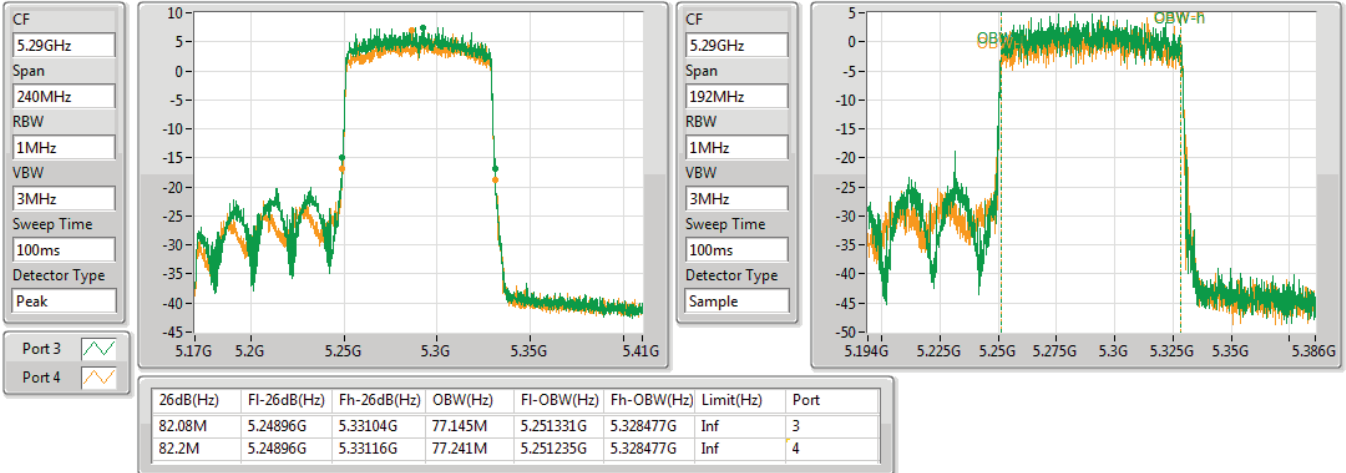

802.11ax HEW80+80_Nss1,(MCS0)_2TX

EBW

5210MHz,#5290MHz

05/04/2020