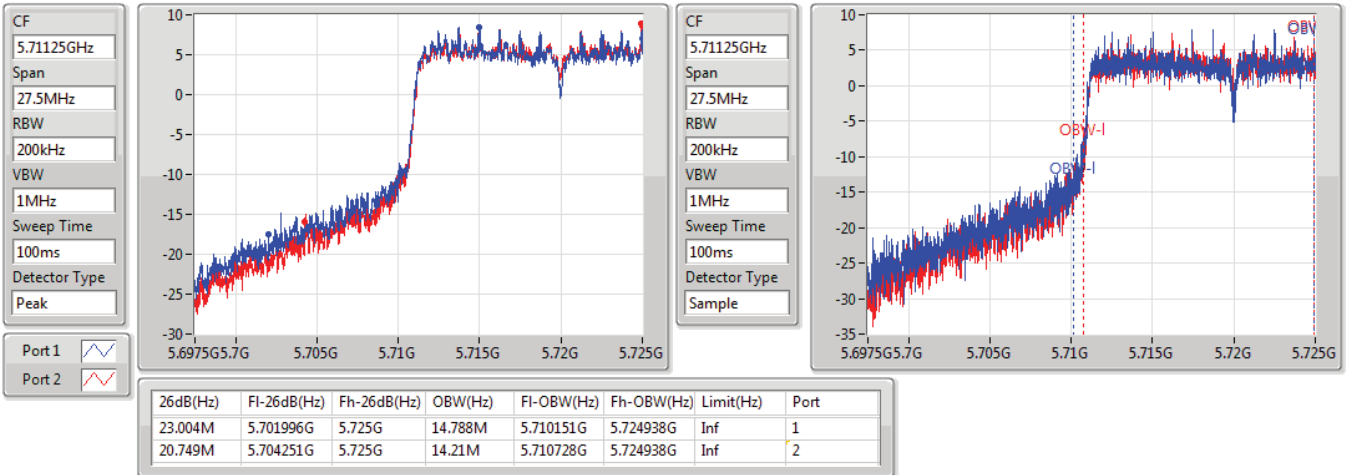

802.11ac VHT20_Nss1,(MCS0)_2TX

EBW

5720MHz Straddle 5.47-5.725GHz

02/04/2020