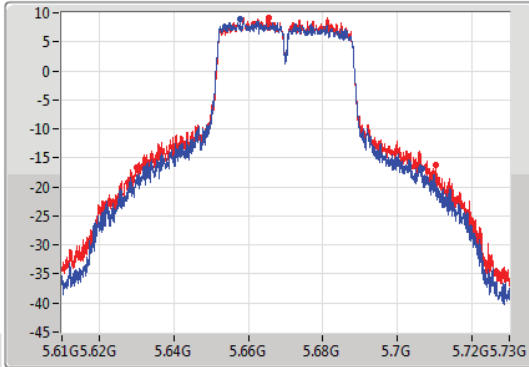

802.11ac VHT40_Nss1,(MCS0)_2TX

EBW

5670MHz

02/04/2020

CF
5.67GHz
Span
120MHz
RBW
500kHz
VBW
2MHz
Sweep Time
100ms
Detector Type
Peak

CF
5.67GHz
Span
96MHz
RBW
500kHz
VBW
2MHz
Sweep Time
100ms
Detector Type
Sample