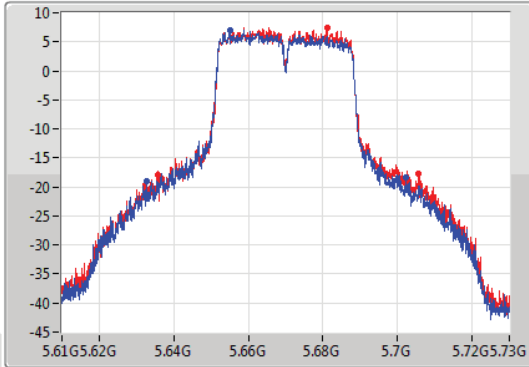

EBW

5670MHz

02/04/2020

CF
5.67GHz
Span
120MHz
RBW
500kHz
VBW
2MHz
Sweep Time
100ms
Detector Type
Peak

CF
5.67GHz
Span
96MHz
RBW
500kHz
VBW
2MHz
Sweep Time
100ms
Detector Type
Sample

26dB(Hz)	Fl-26dB(Hz)	Fh-26dB(Hz)	OBW(Hz)	Fl-OBW(Hz)	Fh-OBW(Hz)	Limit(Hz)	Port
69.66M	5.63268G	5.70234G	36.462M	5.651625G	5.688087G	Inf	1
70.14M	5.63562G	5.70576G	36.558M	5.651625G	5.688183G	Inf	2