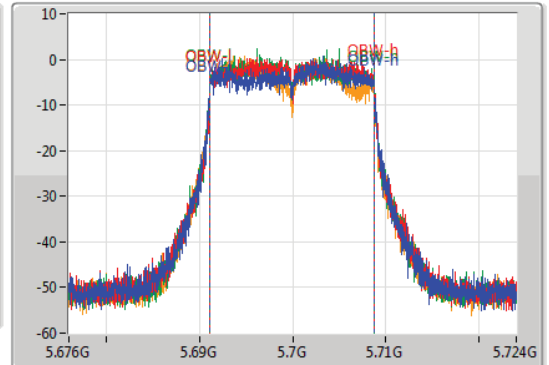

802.11ac VHT20_Nss1,(MCS0)_4TX

EBW

5700MHz

05/04/2020

CF
5.7GHz
Span
60MHz
RBW
300kHz
VBW
1MHz
Sweep Time
100ms
Detector Type
Peak

CF
5.7GHz
Span
48MHz
RBW
200kHz
VBW
1MHz
Sweep Time
100ms
Detector Type
Sample