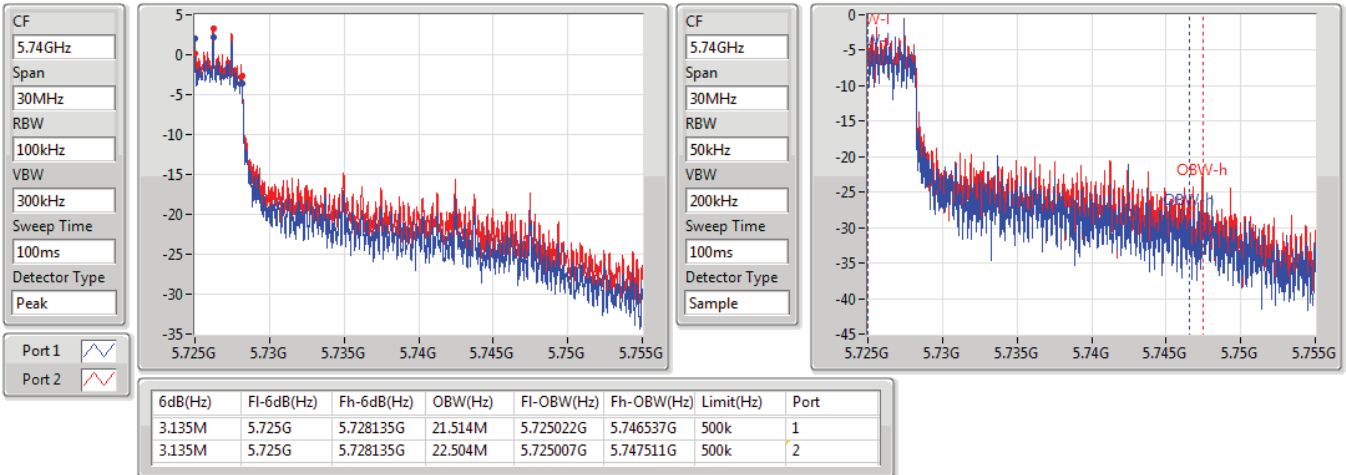

802.11ac VHT40_Nss1,(MCS0)_2TX

EBW

5710MHz Straddle 5.725-5.85GHz

02/04/2020