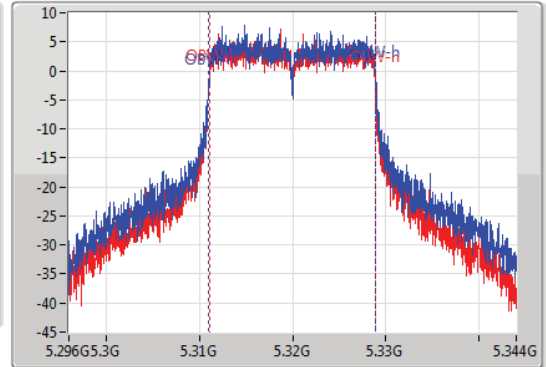

802.11ac VHT20_Nss1,(MCS0)_2TX

EBW

5320MHz

02/04/2020

CF
5.32GHz
Span
60MHz
RBW
300kHz
VBW
1MHz
Sweep Time
100ms
Detector Type
Peak

CF
5.32GHz
Span
48MHz
RBW
200kHz
VBW
1MHz
Sweep Time
100ms
Detector Type
Sample