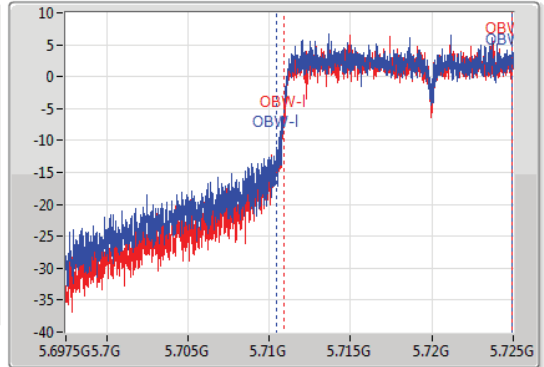

EBW

5700MHz

02/04/2020

CF
5.7GHz
Span
60MHz
RBW
300kHz
VBW
1MHz
Sweep Time
100ms
Detector Type
Peak

CF
5.7GHz
Span
48MHz
RBW
200kHz
VBW
1MHz
Sweep Time
100ms
Detector Type
Sample

26dB(Hz)	Fl-26dB(Hz)	Fh-26dB(Hz)	OBW(Hz)	Fl-OBW(Hz)	Fh-OBW(Hz)	Limit(Hz)	Port
28.68M	5.68611G	5.71479G	17.775M	5.691052G	5.708828G	Inf	1
25.17M	5.68743G	5.7126G	17.751M	5.691052G	5.708804G	Inf	2

802.11ac VHT20_Nss1,(MCS0)_2TX

EBW

5720MHz Straddle 5.47-5.725GHz

02/04/2020

CF
5.71125GHz
Span
27.5MHz
RBW
200kHz
VBW
1MHz
Sweep Time
100ms
Detector Type
Peak

CF
5.71125GHz
Span
27.5MHz
RBW
200kHz
VBW
1MHz
Sweep Time
100ms
Detector Type
Sample