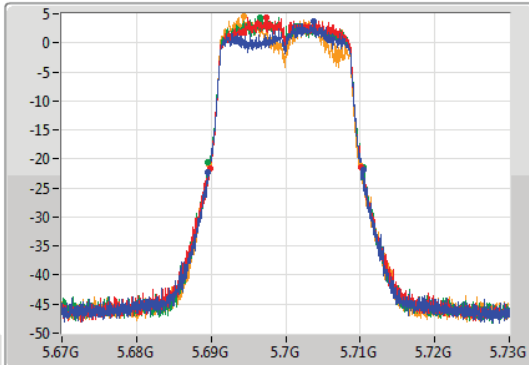

802.11ac VHT20_Nss1,(MCS0)_4TX

EBW

5700MHz

05/04/2020

CF
5.7GHz
Span
60MHz
RBW
300kHz
VBW
1MHz
Sweep Time
100ms
Detector Type
Peak

CF
5.7GHz
Span
48MHz
RBW
200kHz
VBW
1MHz
Sweep Time
100ms
Detector Type
Sample