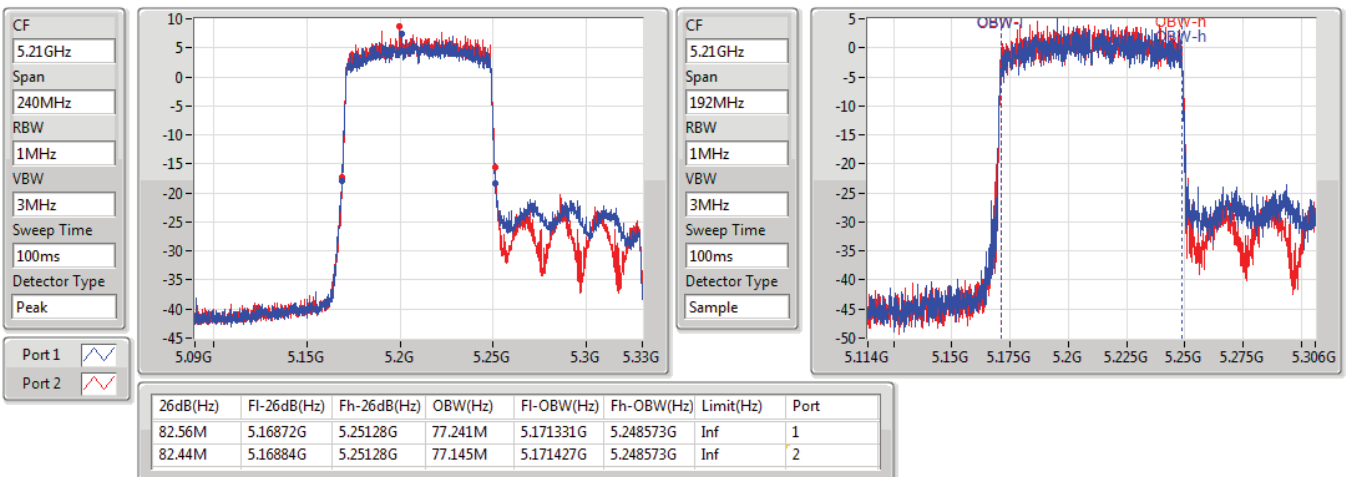

802.11ax HEW80_Nss1,(MCS0)_4TX

EBW

5690MHz Straddle 5.725-5.85GHz

05/04/2020

802.11ax HEW80+80_Nss1,(MCS0)_2TX

EBW

#5210MHz,5290MHz

05/04/2020