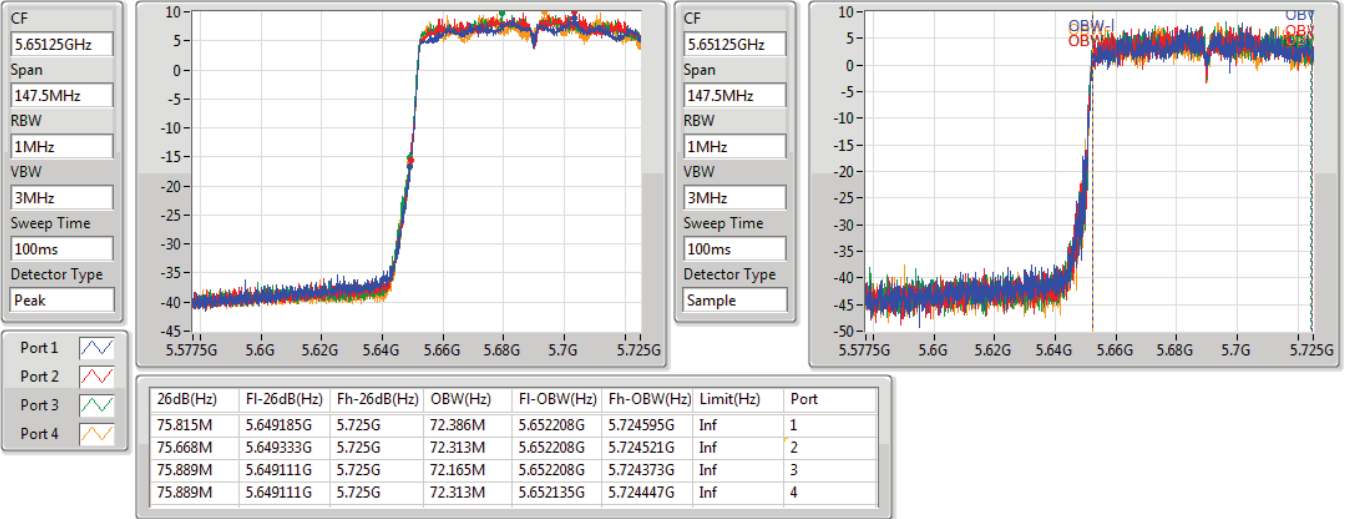

802.11ac VHT80_Nss1,(MCS0)_4TX

EBW

5690MHz Straddle 5.47-5.725GHz

05/04/2020