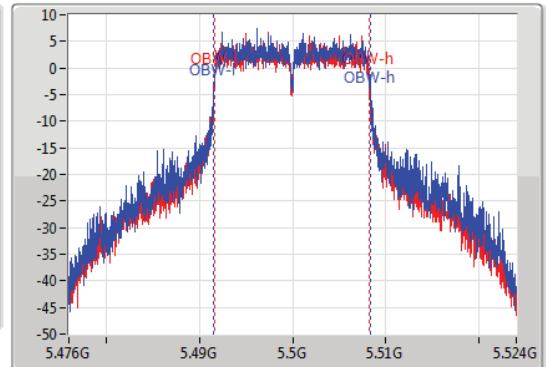

EBW

5500MHz

02/04/2020

CF
5.5GHz
Span
60MHz
RBW
300kHz
VBW
1MHz
Sweep Time
100ms
Detector Type
Peak

CF
5.5GHz
Span
48MHz
RBW
200kHz
VBW
1MHz
Sweep Time
100ms
Detector Type
Sample

26dB(Hz)	Fl-26dB(Hz)	Fh-26dB(Hz)	OBW(Hz)	Fl-OBW(Hz)	Fh-OBW(Hz)	Limit(Hz)	Port
34.11M	5.4832G	5.51731G	16.768M	5.491556G	5.508324G	Inf	1
25.62M	5.48722G	5.51284G	16.672M	5.49158G	5.508252G	Inf	2

802.11a_Nss1,(6Mbps)_2TX

EBW

5580MHz

02/04/2020

CF
5.58GHz
Span
60MHz
RBW
300kHz
VBW
1MHz
Sweep Time
100ms
Detector Type
Peak

CF
5.58GHz
Span
48MHz
RBW
200kHz
VBW
1MHz
Sweep Time
100ms
Detector Type
Sample