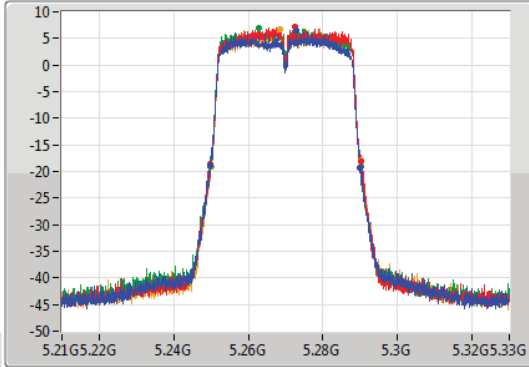

802.11ac VHT40_Nss1,(MCS0)_4TX

EBW

5270MHz

05/04/2020

CF
5.27GHz
Span
120MHz
RBW
500kHz
VBW
2MHz
Sweep Time
100ms
Detector Type
Peak

CF
5.27GHz
Span
96MHz
RBW
500kHz
VBW
2MHz
Sweep Time
100ms
Detector Type
Sample