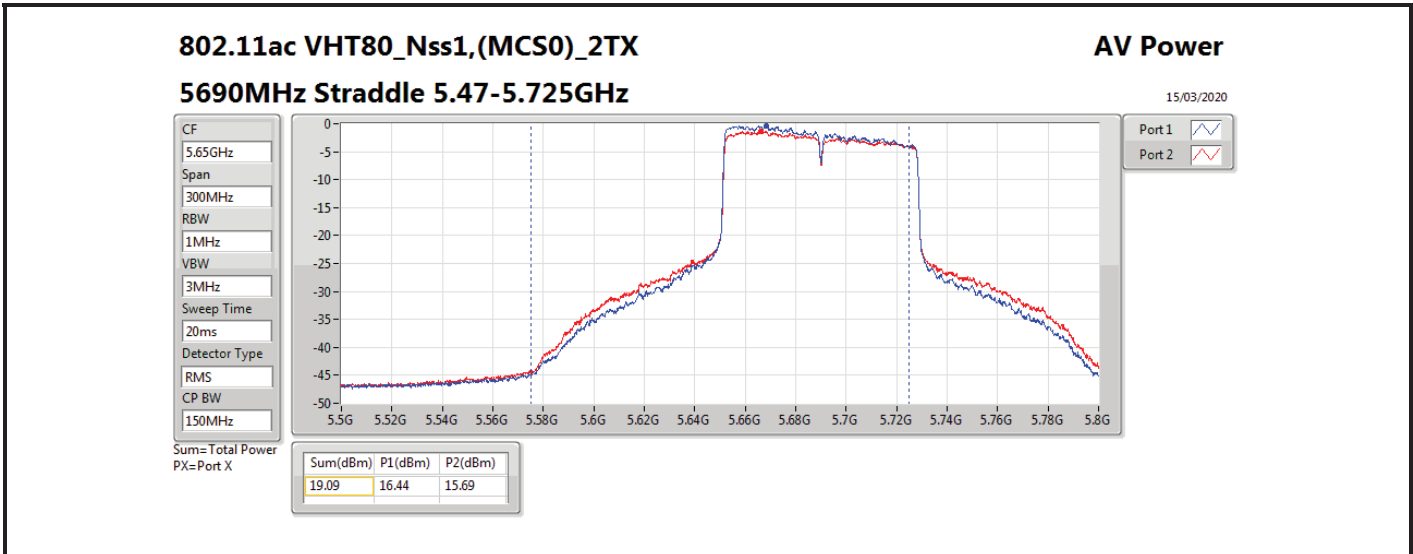

Average Power
Non-Beamforming Indoor Sample 2 Radio 1

Appendix B.4

Summary

Mode	Total Power (dBm)	Total Power (W)	EIRP (dBm)	EIRP (W)
5.15-5.25GHz	-	-	-	-
802.11ac VHT80+80_Nss1,(MCS0)_2TX(Port1&Port2)	17.24	0.05297	21.87	0.15382
802.11ax HEW80+80_Nss1,(MCS0)_2TX(Port1&Port2)	17.56	0.05702	22.19	0.16558
5.25-5.35GHz	-	-	-	-
802.11a_Nss1,(6Mbps)_4TX	19.03	0.07998	23.69	0.23388
802.11ac VHT20_Nss1,(MCS0)_4TX	19.38	0.08670	24.04	0.25351
802.11ac VHT40_Nss1,(MCS0)_4TX	21.86	0.15346	26.52	0.44875
802.11ac VHT80_Nss1,(MCS0)_4TX	21.98	0.15776	26.64	0.46132
802.11ac VHT80+80_Nss1,(MCS0)_2TX(Port3&Port4)	17.75	0.05957	22.41	0.17418
802.11ax HEW20_Nss1,(MCS0)_4TX	19.70	0.09333	24.36	0.27290
802.11ax HEW40_Nss1,(MCS0)_4TX	22.19	0.16558	26.85	0.48417
802.11ax HEW80_Nss1,(MCS0)_4TX	22.25	0.16788	26.91	0.49091
802.11ax HEW80+80_Nss1,(MCS0)_2TX(Port3&Port4)	17.88	0.06138	22.54	0.17947
5.47-5.725GHz	-	-	-	-
802.11a_Nss1,(6Mbps)_4TX	18.96	0.07870	23.62	0.23014
802.11ac VHT20_Nss1,(MCS0)_4TX	19.51	0.08933	24.17	0.26122
802.11ac VHT40_Nss1,(MCS0)_4TX	22.31	0.17022	26.97	0.49774
802.11ac VHT80_Nss1,(MCS0)_4TX	23.42	0.21979	28.08	0.64269
802.11ac VHT80+80_Nss1,(MCS0)_4TX	23.50	0.22387	28.16	0.65464
802.11ax HEW20_Nss1,(MCS0)_4TX	19.42	0.08750	24.08	0.25586
802.11ax HEW40_Nss1,(MCS0)_4TX	22.57	0.18072	27.23	0.52845
802.11ax HEW80_Nss1,(MCS0)_4TX	23.70	0.23442	28.36	0.68549
802.11ax HEW80+80_Nss1,(MCS0)_4TX	23.62	0.23014	28.28	0.67298
5.725-5.85GHz	-	-	-	-
802.11a_Nss1,(6Mbps)_4TX	11.92	0.01556	16.58	0.04550
802.11ac VHT20_Nss1,(MCS0)_4TX	12.29	0.01694	16.95	0.04955
802.11ac VHT40_Nss1,(MCS0)_4TX	22.48	0.17701	27.14	0.51761
802.11ac VHT80_Nss1,(MCS0)_4TX	7.76	0.00597	12.42	0.01746
802.11ax HEW20_Nss1,(MCS0)_4TX	12.88	0.01941	17.54	0.05675
802.11ax HEW40_Nss1,(MCS0)_4TX	12.04	0.01600	16.70	0.04677
802.11ax HEW80_Nss1,(MCS0)_4TX	8.93	0.00782	13.59	0.02286