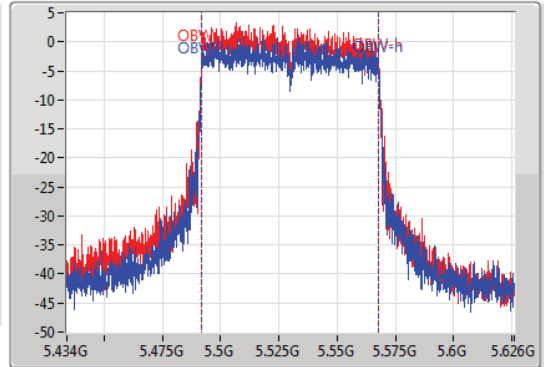

EBW

5530MHz

02/04/2020

CF
5.53GHz
Span
240MHz
RBW
1MHz
VBW
3MHz
Sweep Time
100ms
Detector Type
Peak

CF
5.53GHz
Span
192MHz
RBW
1MHz
VBW
3MHz
Sweep Time
100ms
Detector Type
Sample

26dB(Hz)	Fl-26dB(Hz)	Fh-26dB(Hz)	OBW(Hz)	Fl-OBW(Hz)	Fh-OBW(Hz)	Limit(Hz)	Port
90.48M	5.48524G	5.57572G	75.898M	5.491907G	5.567805G	Inf	1
88.44M	5.48524G	5.57368G	75.61M	5.492003G	5.567613G	Inf	2