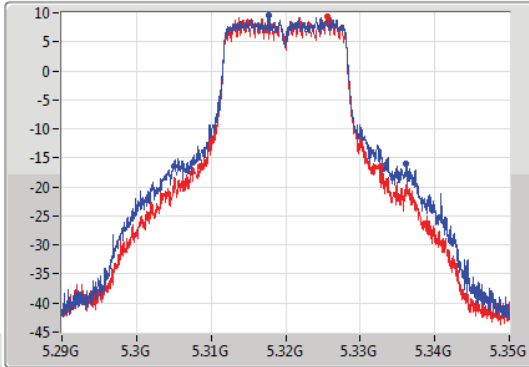

802.11a_Nss1,(6Mbps)_2TX

EBW

5320MHz

02/04/2020

CF
5.32GHz
Span
60MHz
RBW
300kHz
VBW
1MHz
Sweep Time
100ms
Detector Type
Peak

CF
5.32GHz
Span
48MHz
RBW
200kHz
VBW
1MHz
Sweep Time
100ms
Detector Type
Sample