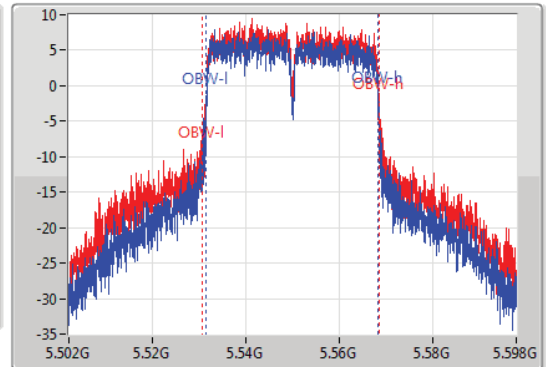

EBW

5550MHz

02/04/2020

CF
5.55GHz
Span
120MHz
RBW
500kHz
VBW
2MHz
Sweep Time
100ms
Detector Type
Peak

CF
5.55GHz
Span
96MHz
RBW
500kHz
VBW
2MHz
Sweep Time
100ms
Detector Type
Sample

26dB(Hz)	Fl-26dB(Hz)	Fh-26dB(Hz)	OBW(Hz)	Fl-OBW(Hz)	Fh-OBW(Hz)	Limit(Hz)	Port
74.64M	5.51196G	5.5866G	36.846M	5.531481G	5.568327G	Inf	1
81.3M	5.5083G	5.5896G	38.141M	5.530522G	5.568663G	Inf	2