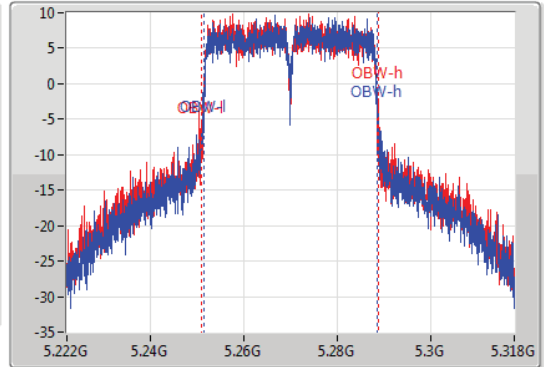

EBW

5270MHz

02/04/2020

CF
5.27GHz
Span
120MHz
RBW
500kHz
VBW
2MHz
Sweep Time
100ms
Detector Type
Peak

CF
5.27GHz
Span
96MHz
RBW
500kHz
VBW
2MHz
Sweep Time
100ms
Detector Type
Sample

26dB(Hz)	Fl-26dB(Hz)	Fh-26dB(Hz)	OBW(Hz)	Fl-OBW(Hz)	Fh-OBW(Hz)	Limit(Hz)	Port
79.98M	5.22998G	5.30996G	37.277M	5.251337G	5.288615G	Inf	1
80.1M	5.2298G	5.3099G	37.949M	5.25081G	5.288759G	Inf	2