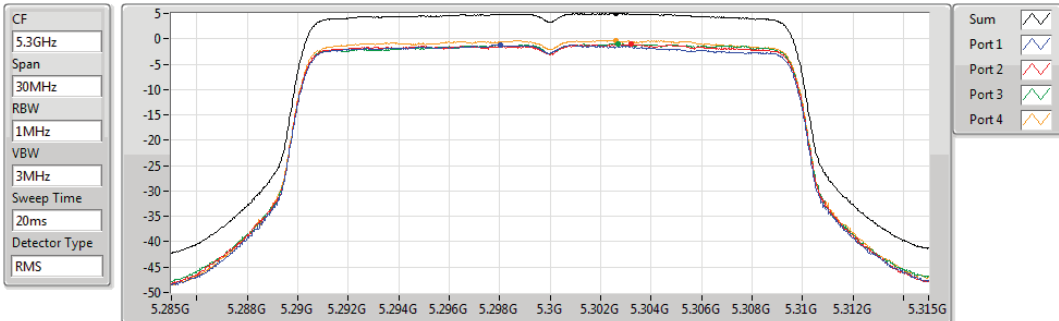

PSD

5260MHz

11/03/2020

Sum	PD	Port 1	Port 2	Port 3	Port 4
(dBm/1MHz)	(dBm/1MHz)	(dBm/1MHz)	(dBm/1MHz)	(dBm/1MHz)	(dBm/1MHz)
4.96	4.96	-1.04	-1.42	-0.81	-0.25

802.11ax HEW20_Nss1,(MCS0)_4TX

PSD

5300MHz

11/03/2020