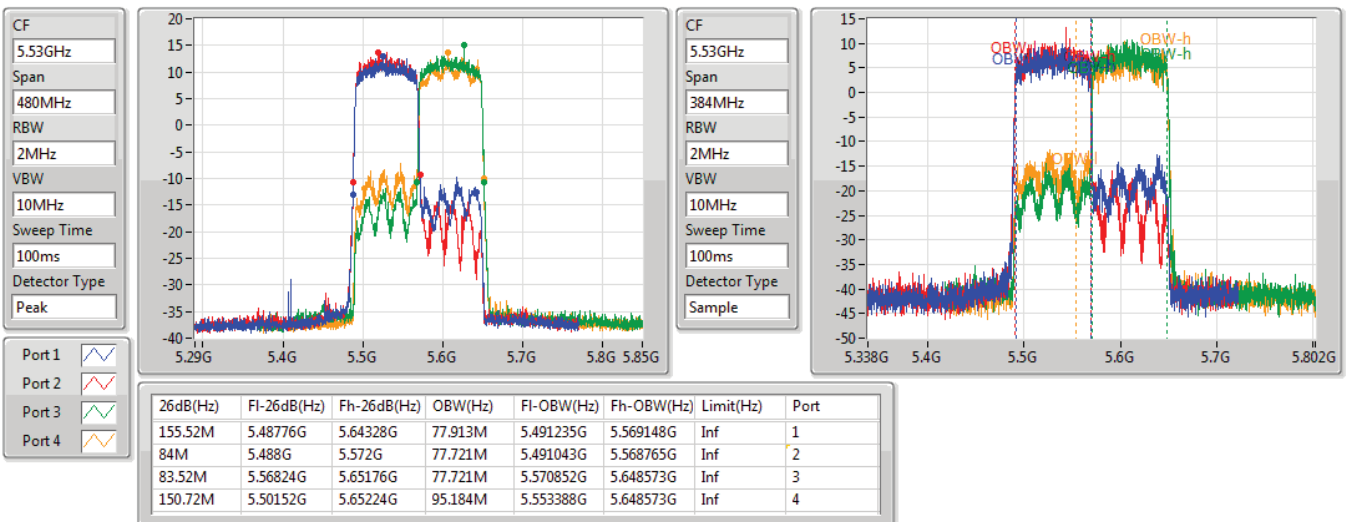

802.11ax HEW80+80_Nss1,(MCS0)_2TX

EBW

5210MHz,#5290MHz

05/04/2020

802.11ax HEW80+80_Nss1,(MCS0)_4TX

EBW

#5530MHz,#5610MHz

05/04/2020