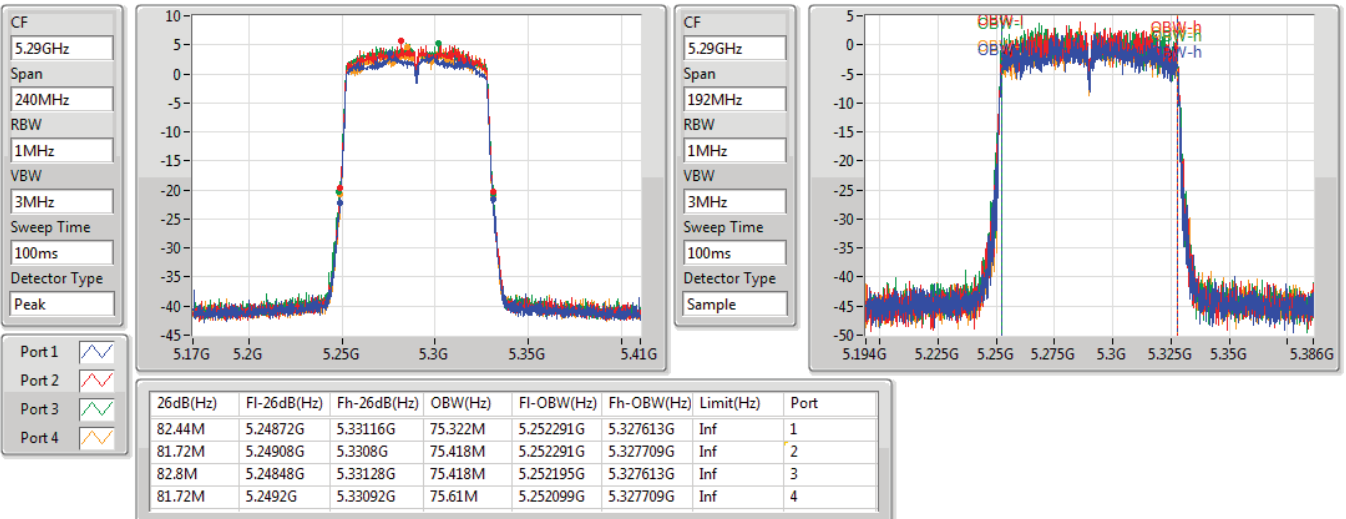

802.11ac VHT40_Nss1,(MCS0)_4TX

EBW

5710MHz Straddle 5.725-5.85GHz

05/04/2020

802.11ac VHT80_Nss1,(MCS0)_4TX

EBW

5290MHz

05/04/2020