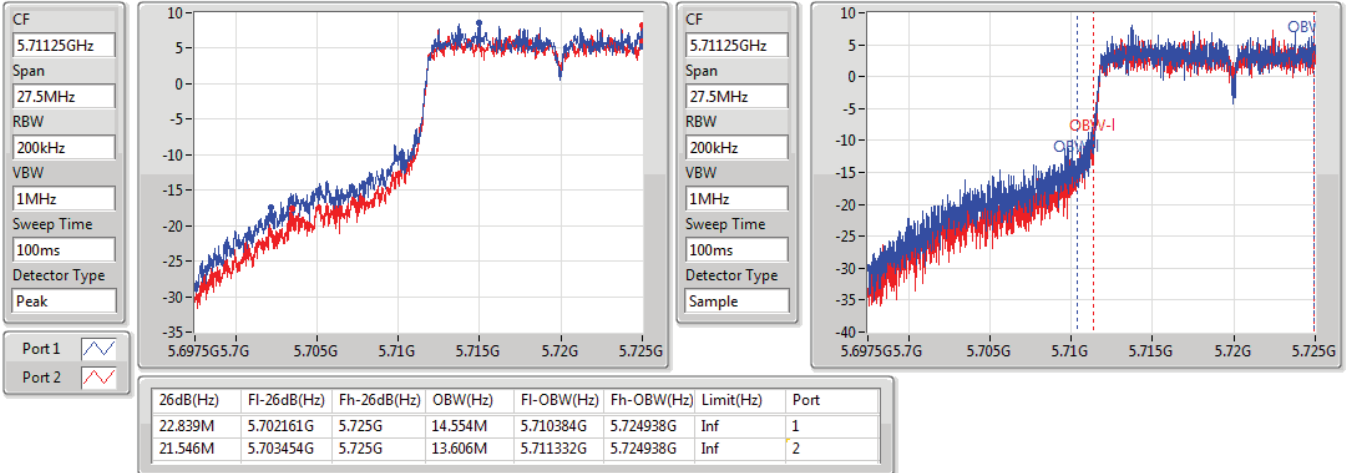

802.11a_Nss1,(6Mbps)_2TX

EBW

5720MHz Straddle 5.47-5.725GHz

02/04/2020