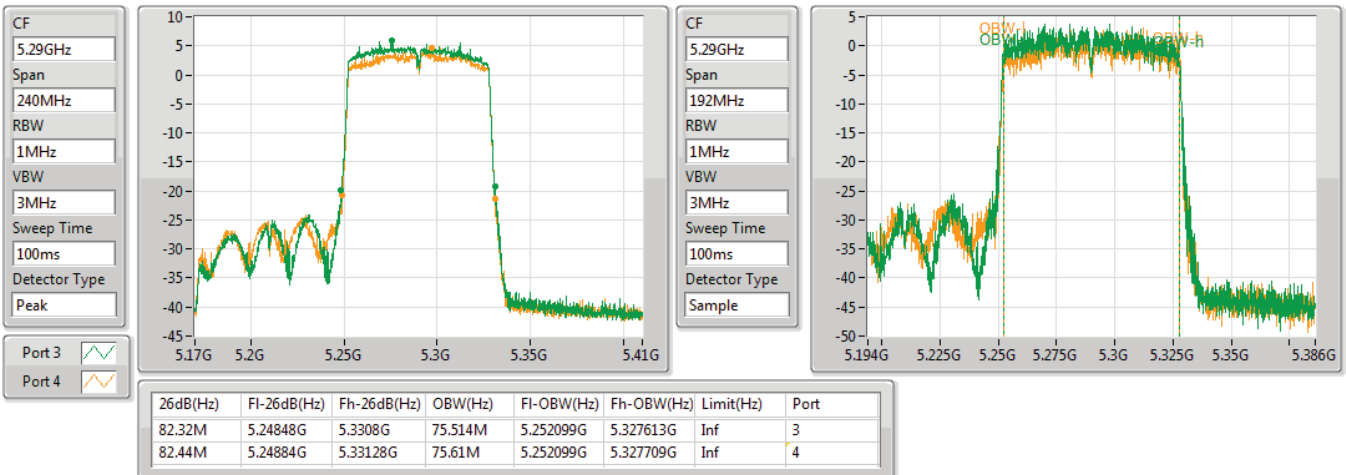

802.11ac VHT80+80_Nss1,(MCS0)_2TX

EBW

#5210MHz,5290MHz

05/04/2020

802.11ac VHT80+80_Nss1,(MCS0)_2TX

EBW

5210MHz,#5290MHz

05/04/2020