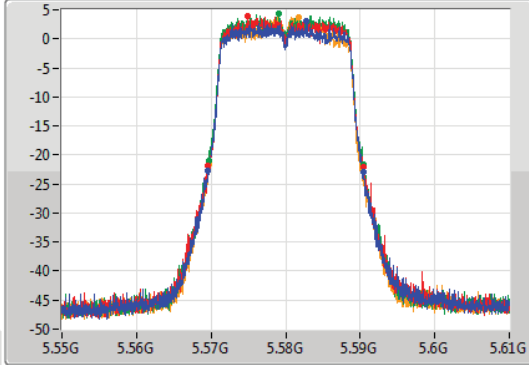

802.11ac VHT20_Nss1,(MCS0)_4TX

EBW

5580MHz

05/04/2020

CF
5.58GHz
Span
60MHz
RBW
300kHz
VBW
1MHz
Sweep Time
100ms
Detector Type
Peak

CF
5.58GHz
Span
48MHz
RBW
200kHz
VBW
1MHz
Sweep Time
100ms
Detector Type
Sample