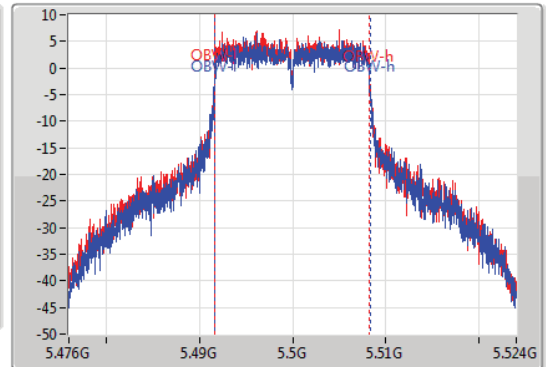

EBW

5500MHz

02/04/2020

CF
5.5GHz
Span
60MHz
RBW
300kHz
VBW
1MHz
Sweep Time
100ms
Detector Type
Peak

CF
5.5GHz
Span
48MHz
RBW
200kHz
VBW
1MHz
Sweep Time
100ms
Detector Type
Sample

26dB(Hz)	Fl-26dB(Hz)	Fh-26dB(Hz)	OBW(Hz)	Fl-OBW(Hz)	Fh-OBW(Hz)	Limit(Hz)	Port
26.52M	5.48722G	5.51374G	16.72M	5.491604G	5.508324G	Inf	1
28.41M	5.48563G	5.51404G	16.648M	5.491628G	5.508276G	Inf	2