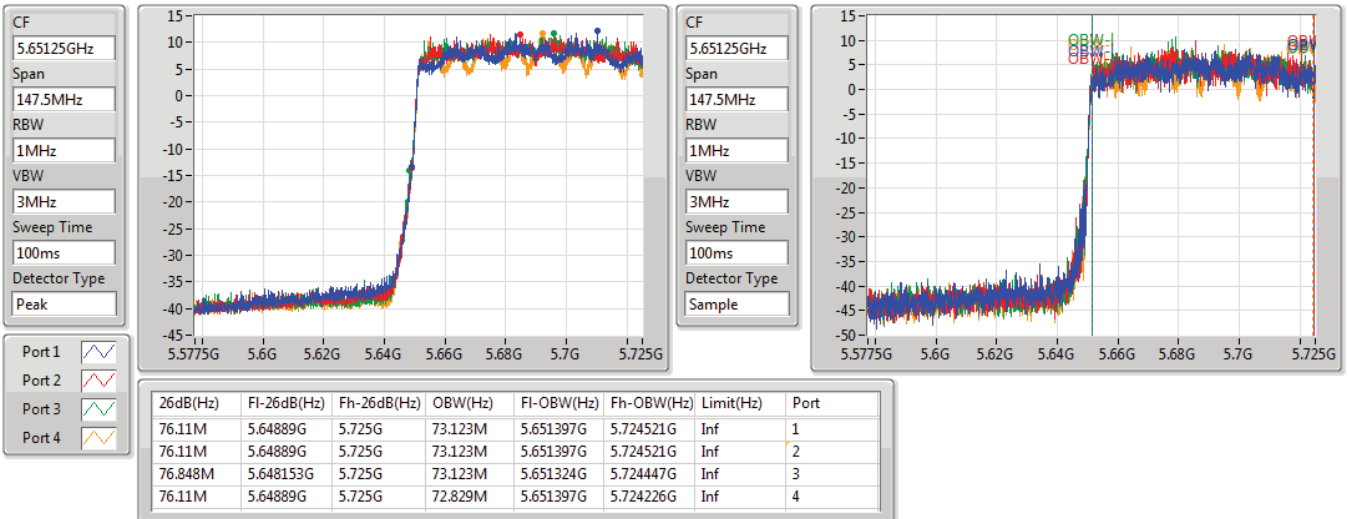

802.11ax HEW80_Nss1,(MCS0)_4TX

EBW

5610MHz

05/04/2020

802.11ax HEW80_Nss1,(MCS0)_4TX

EBW

5690MHz Straddle 5.47-5.725GHz

05/04/2020