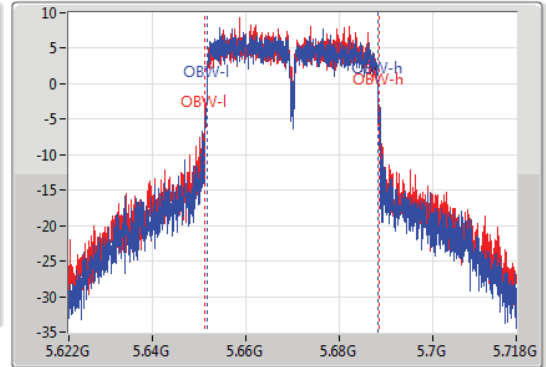

802.11ac VHT40_Nss1,(MCS0)_2TX

EBW

5670MHz

02/04/2020

CF
5.67GHz
Span
120MHz
RBW
500kHz
VBW
2MHz
Sweep Time
100ms
Detector Type
Peak

CF
5.67GHz
Span
96MHz
RBW
500kHz
VBW
2MHz
Sweep Time
100ms
Detector Type
Sample