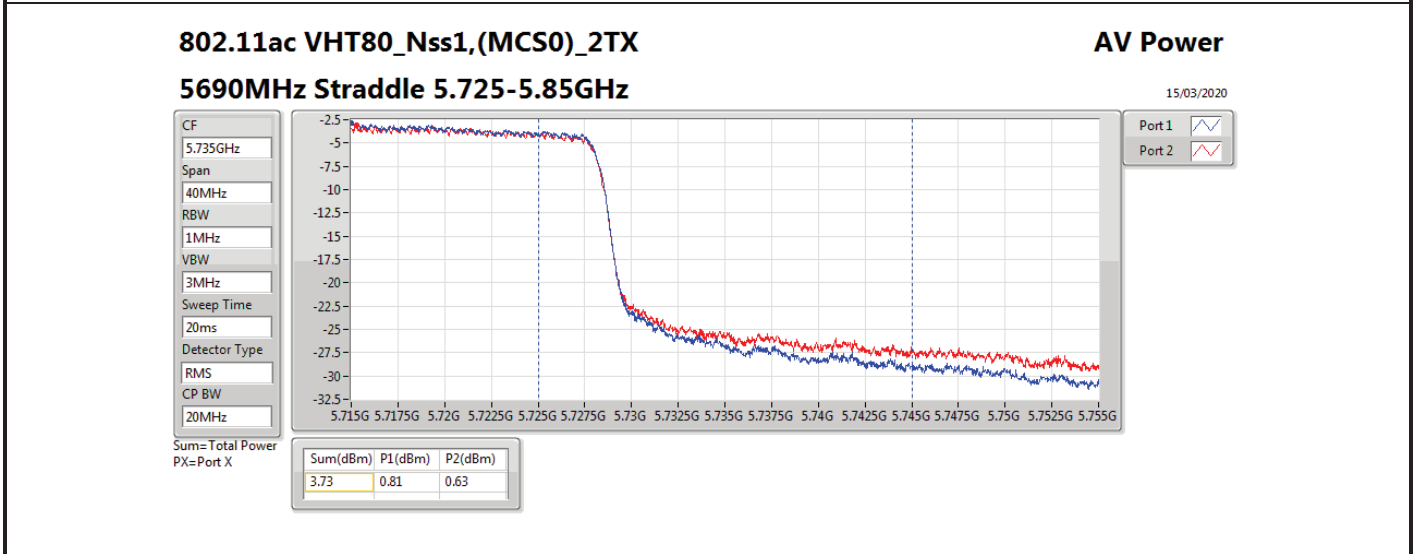

Average Power
Non-Beamforming Indoor Sample 2 Radio 1

Appendix B.4

Summary

Mode	Total Power (dBm)	Total Power (W)	EIRP (dBm)	EIRP (W)
5.15-5.25GHz	-	-	-	-
802.11ac VHT80+80_Nss1,(MCS0)_2TX(Port1&Port2)	17.24	0.05297	21.87	0.15382
802.11ax HEW80+80_Nss1,(MCS0)_2TX(Port1&Port2)	17.56	0.05702	22.19	0.16558
5.25-5.35GHz	-	-	-	-
802.11a_Nss1,(6Mbps)_4TX	19.03	0.07998	23.69	0.23388
802.11ac VHT20_Nss1,(MCS0)_4TX	19.38	0.08670	24.04	0.25351
802.11ac VHT40_Nss1,(MCS0)_4TX	21.86	0.15346	26.52	0.44875
802.11ac VHT80_Nss1,(MCS0)_4TX	21.98	0.15776	26.64	0.46132
802.11ac VHT80+80_Nss1,(MCS0)_2TX(Port3&Port4)	17.75	0.05957	22.41	0.17418
802.11ax HEW20_Nss1,(MCS0)_4TX	19.70	0.09333	24.36	0.27290
802.11ax HEW40_Nss1,(MCS0)_4TX	22.19	0.16558	26.85	0.48417
802.11ax HEW80_Nss1,(MCS0)_4TX	22.25	0.16788	26.91	0.49091
802.11ax HEW80+80_Nss1,(MCS0)_2TX(Port3&Port4)	17.88	0.06138	22.54	0.17947
5.47-5.725GHz	-	-	-	-
802.11a_Nss1,(6Mbps)_4TX	18.96	0.07870	23.62	0.23014
802.11ac VHT20_Nss1,(MCS0)_4TX	19.51	0.08933	24.17	0.26122
802.11ac VHT40_Nss1,(MCS0)_4TX	22.31	0.17022	26.97	0.49774
802.11ac VHT80_Nss1,(MCS0)_4TX	23.42	0.21979	28.08	0.64269
802.11ac VHT80+80_Nss1,(MCS0)_4TX	23.50	0.22387	28.16	0.65464
802.11ax HEW20_Nss1,(MCS0)_4TX	19.42	0.08750	24.08	0.25586
802.11ax HEW40_Nss1,(MCS0)_4TX	22.57	0.18072	27.23	0.52845
802.11ax HEW80_Nss1,(MCS0)_4TX	23.70	0.23442	28.36	0.68549
802.11ax HEW80+80_Nss1,(MCS0)_4TX	23.62	0.23014	28.28	0.67298
5.725-5.85GHz	-	-	-	-
802.11a_Nss1,(6Mbps)_4TX	11.92	0.01556	16.58	0.04550
802.11ac VHT20_Nss1,(MCS0)_4TX	12.29	0.01694	16.95	0.04955
802.11ac VHT40_Nss1,(MCS0)_4TX	22.48	0.17701	27.14	0.51761
802.11ac VHT80_Nss1,(MCS0)_4TX	7.76	0.00597	12.42	0.01746
802.11ax HEW20_Nss1,(MCS0)_4TX	12.88	0.01941	17.54	0.05675
802.11ax HEW40_Nss1,(MCS0)_4TX	12.04	0.01600	16.70	0.04677
802.11ax HEW80_Nss1,(MCS0)_4TX	8.93	0.00782	13.59	0.02286