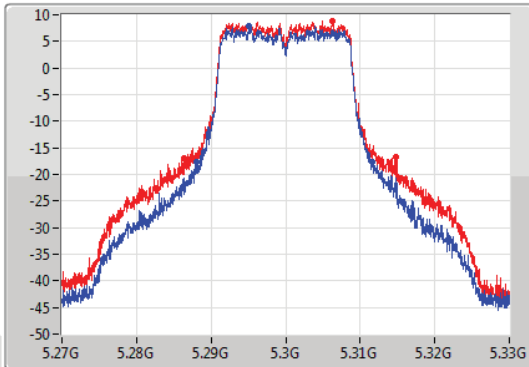

EBW

5300MHz

02/04/2020

CF
5.3GHz
Span
60MHz
RBW
300kHz
VBW
1MHz
Sweep Time
100ms
Detector Type
Peak

CF
5.3GHz
Span
48MHz
RBW
200kHz
VBW
1MHz
Sweep Time
100ms
Detector Type
Sample

26dB(Hz)	Fl-26dB(Hz)	Fh-26dB(Hz)	OBW(Hz)	Fl-OBW(Hz)	Fh-OBW(Hz)	Limit(Hz)	Port
23.55M	5.28812G	5.31167G	17.775M	5.291052G	5.308828G	Inf	1
28.32M	5.28644G	5.31476G	17.871M	5.291004G	5.308876G	Inf	2