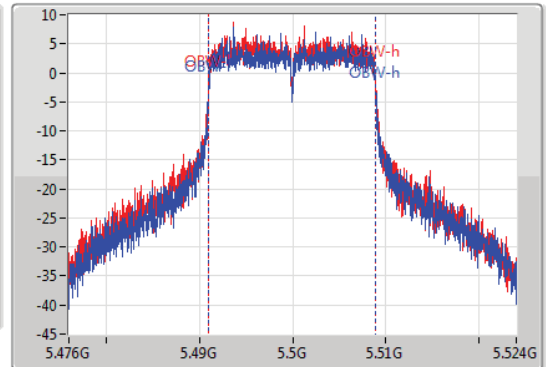

EBW

5500MHz

02/04/2020

CF
5.5GHz
Span
60MHz
RBW
300kHz
VBW
1MHz
Sweep Time
100ms
Detector Type
Peak

CF
5.5GHz
Span
48MHz
RBW
200kHz
VBW
1MHz
Sweep Time
100ms
Detector Type
Sample

26dB(Hz)	Fl-26dB(Hz)	Fh-26dB(Hz)	OBW(Hz)	Fl-OBW(Hz)	Fh-OBW(Hz)	Limit(Hz)	Port
31.77M	5.48314G	5.51491G	17.895M	5.491028G	5.508924G	Inf	1
30.72M	5.48425G	5.51497G	17.895M	5.491004G	5.5089G	Inf	2