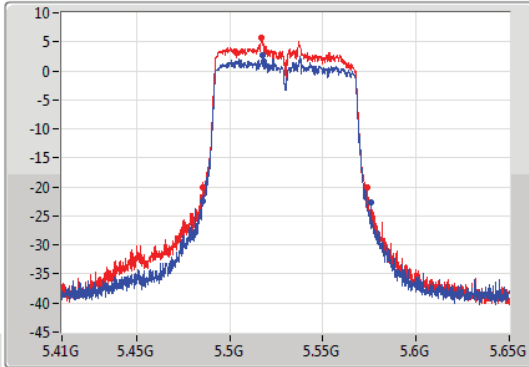

802.11ac VHT80_Nss1,(MCS0)_2TX

EBW

5530MHz

02/04/2020

CF
5.53GHz
Span
240MHz
RBW
1MHz
VBW
3MHz
Sweep Time
100ms
Detector Type
Peak

CF
5.53GHz
Span
192MHz
RBW
1MHz
VBW
3MHz
Sweep Time
100ms
Detector Type
Sample