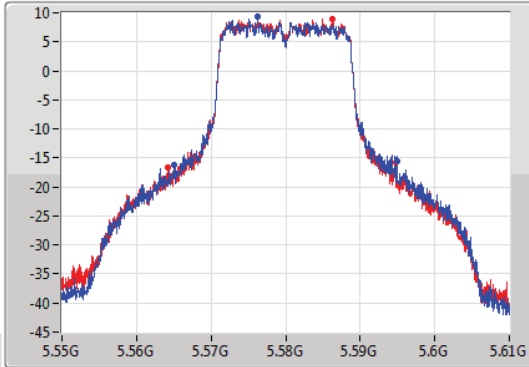

802.11ac VHT20_Nss1,(MCS0)_2TX

EBW

5580MHz

02/04/2020

CF
5.58GHz
Span
60MHz
RBW
300kHz
VBW
1MHz
Sweep Time
100ms
Detector Type
Peak

CF
5.58GHz
Span
48MHz
RBW
200kHz
VBW
1MHz
Sweep Time
100ms
Detector Type
Sample