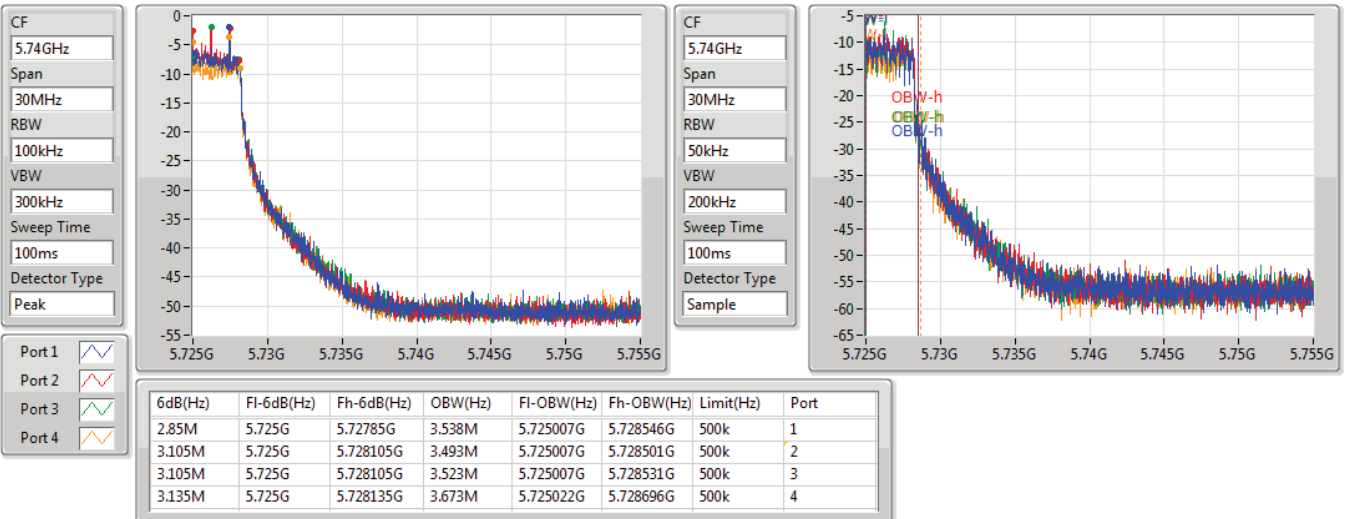

802.11ac VHT80_Nss1,(MCS0)_4TX

EBW

5690MHz Straddle 5.47-5.725GHz

05/04/2020

802.11ac VHT80_Nss1,(MCS0)_4TX

EBW

5690MHz Straddle 5.725-5.85GHz

05/04/2020