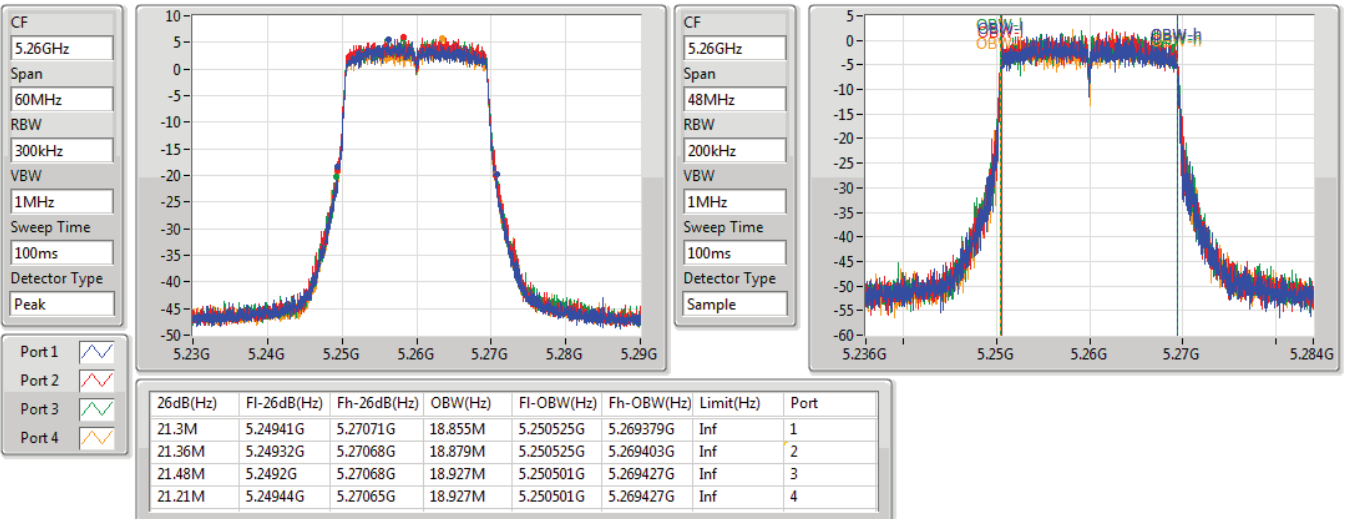

802.11ac VHT80+80_Nss1,(MCS0)_4TX

EBW

#5530MHz,#5610MHz

05/04/2020

802.11ax HEW20_Nss1,(MCS0)_4TX

EBW

5260MHz

05/04/2020