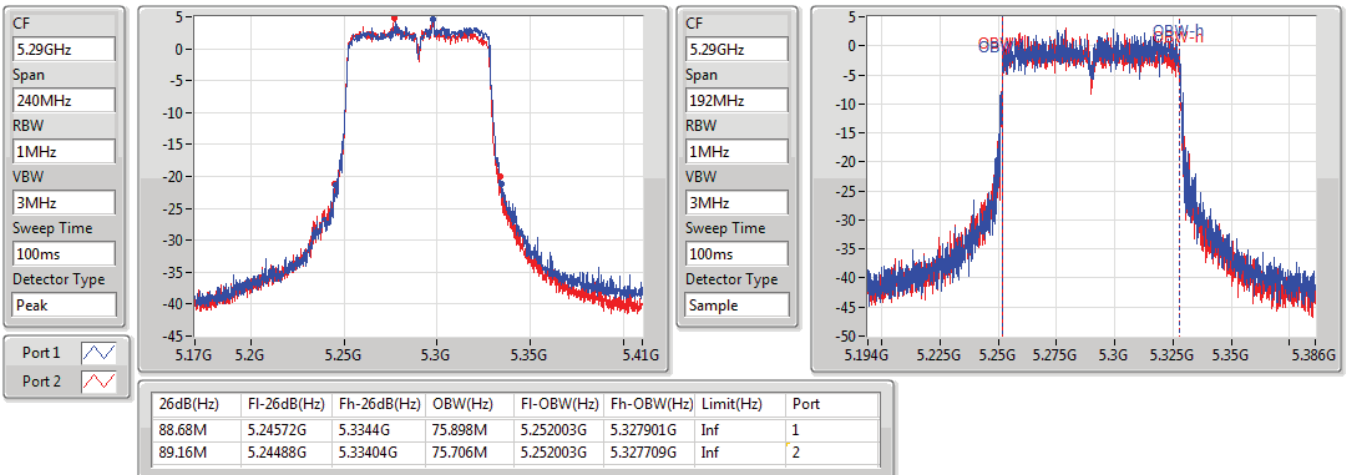

EBW

5710MHz Straddle 5.725-5.85GHz

02/04/2020

802.11ac VHT80_Nss1,(MCS0)_2TX

EBW

5290MHz

02/04/2020

802.11ac VHT80_Nss1,(MCS0)_2TX