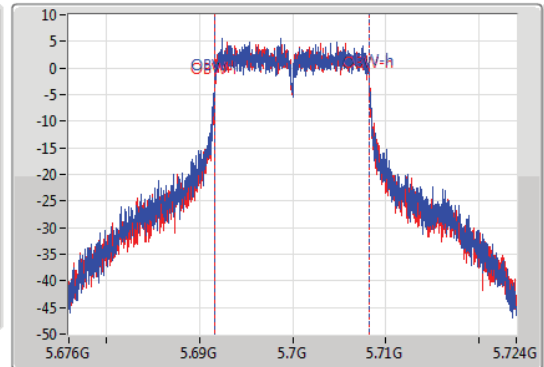

EBW

5700MHz

02/04/2020

CF
5.7GHz
Span
60MHz
RBW
300kHz
VBW
1MHz
Sweep Time
100ms
Detector Type
Peak

CF
5.7GHz
Span
48MHz
RBW
200kHz
VBW
1MHz
Sweep Time
100ms
Detector Type
Sample

26dB(Hz)	Fl-26dB(Hz)	Fh-26dB(Hz)	OBW(Hz)	Fl-OBW(Hz)	Fh-OBW(Hz)	Limit(Hz)	Port
25.53M	5.68731G	5.71284G	16.648M	5.691628G	5.708276G	Inf	1
25.17M	5.68764G	5.71281G	16.6M	5.691652G	5.708252G	Inf	2