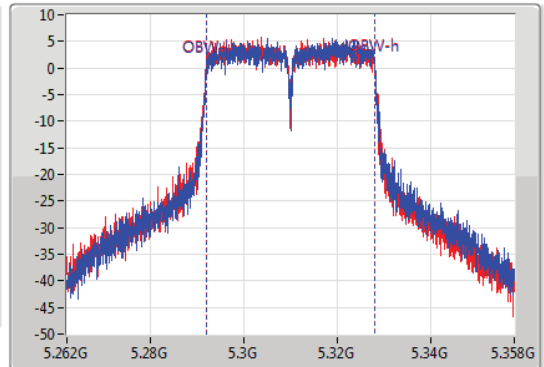

EBW

5310MHz

02/04/2020

CF
5.31GHz
Span
120MHz
RBW
500kHz
VBW
2MHz
Sweep Time
100ms
Detector Type
Peak

CF
5.31GHz
Span
96MHz
RBW
500kHz
VBW
2MHz
Sweep Time
100ms
Detector Type
Sample

26dB(Hz)	Fl-26dB(Hz)	Fh-26dB(Hz)	OBW(Hz)	Fl-OBW(Hz)	Fh-OBW(Hz)	Limit(Hz)	Port
49.68M	5.2857G	5.33538G	36.27M	5.291865G	5.328135G	Inf	1
47.16M	5.2857G	5.33286G	36.27M	5.291817G	5.328087G	Inf	2