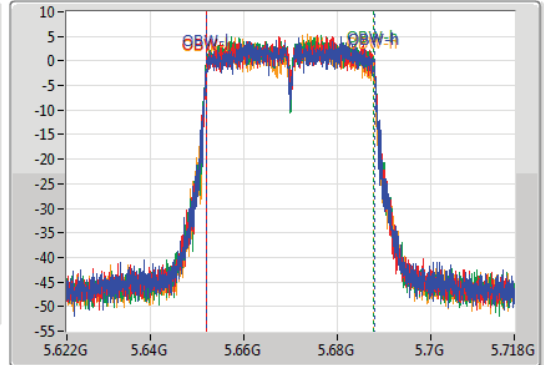

802.11ac VHT40_Nss1,(MCS0)_4TX

EBW

5670MHz

05/04/2020

CF
5.67GHz
Span
120MHz
RBW
500kHz
VBW
2MHz
Sweep Time
100ms
Detector Type
Peak

CF
5.67GHz
Span
96MHz
RBW
500kHz
VBW
2MHz
Sweep Time
100ms
Detector Type
Sample