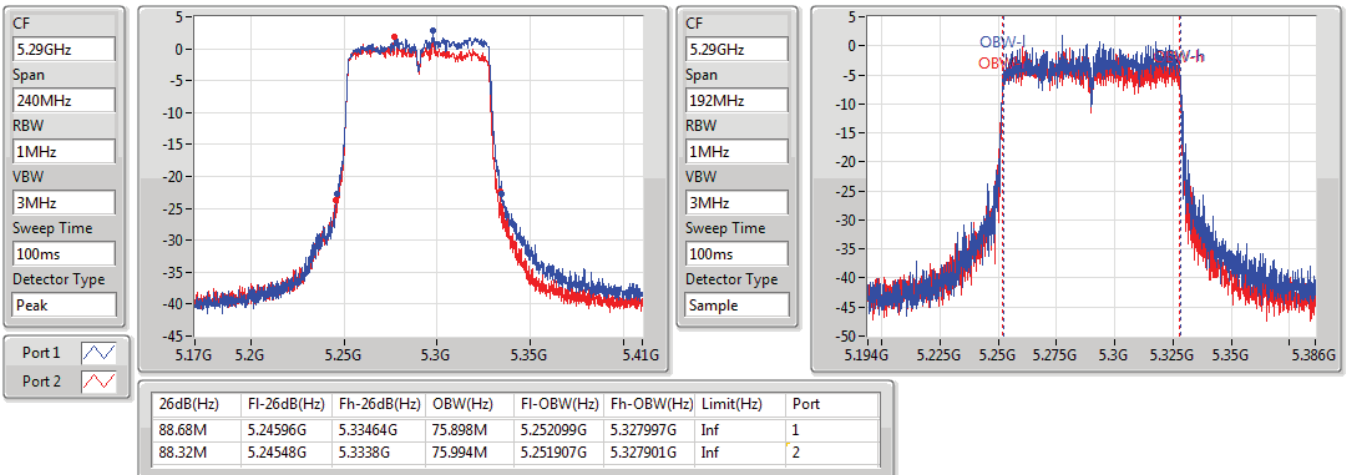

EBW

5710MHz Straddle 5.725-5.85GHz

02/04/2020

802.11ac VHT80_Nss1,(MCS0)_2TX

EBW

5290MHz

02/04/2020

802.11ac VHT80_Nss1,(MCS0)_2TX