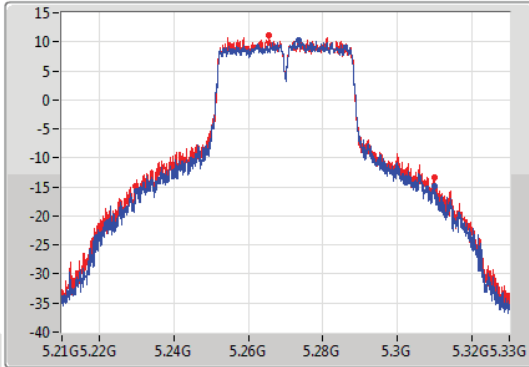

EBW

5270MHz

02/04/2020

CF
5.27GHz
Span
120MHz
RBW
500kHz
VBW
2MHz
Sweep Time
100ms
Detector Type
Peak

CF
5.27GHz
Span
96MHz
RBW
500kHz
VBW
2MHz
Sweep Time
100ms
Detector Type
Sample

26dB(Hz)	Fl-26dB(Hz)	Fh-26dB(Hz)	OBW(Hz)	Fl-OBW(Hz)	Fh-OBW(Hz)	Limit(Hz)	Port
79.98M	5.22998G	5.30996G	37.277M	5.251337G	5.288615G	Inf	1
80.1M	5.2298G	5.3099G	37.949M	5.25081G	5.288759G	Inf	2