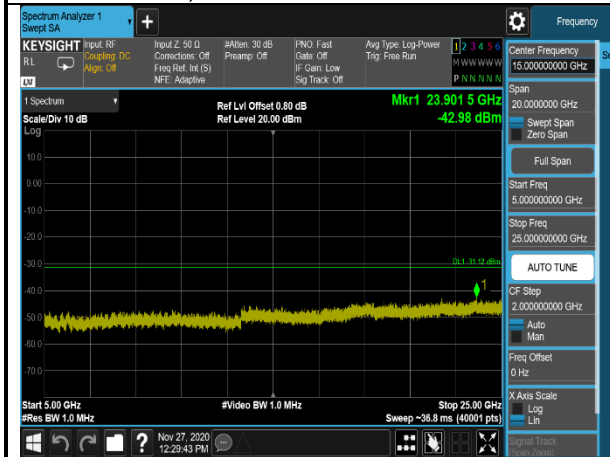

## TEST REPORT

802.11n(HT40),2452MHz,Ant0,Plot  
5,5000MHz~25000MHz

802.11n(HT40),2452MHz,Ant1,Plot  
1,Reference Level

802.11n(HT40),2452MHz,Ant1,Plot  
2,Band Edge

802.11n(HT40),2452MHz,Ant1,Plot  
3,30MHz~2310MHz