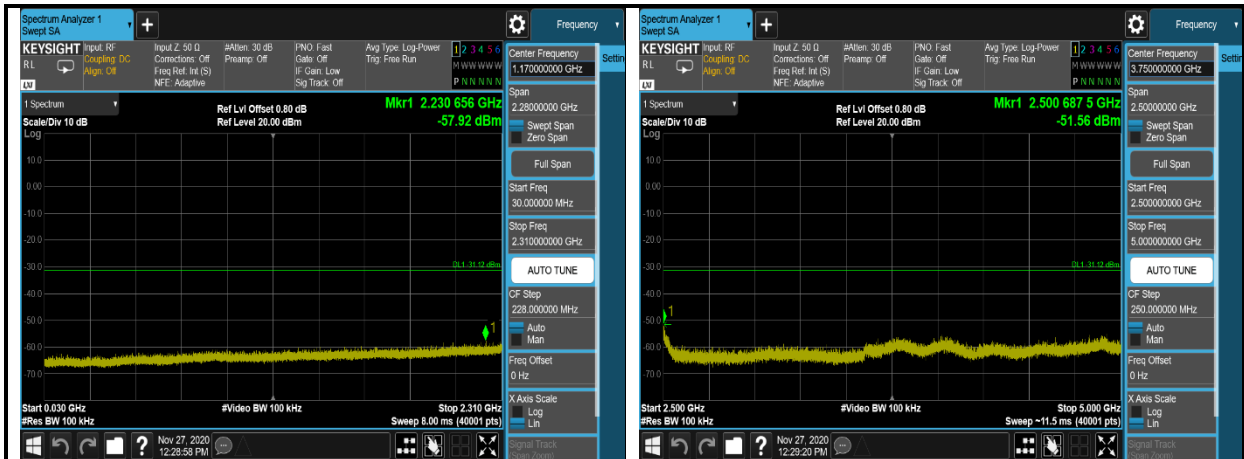

## TEST REPORT

802.11n(HT40),2452MHz,Ant0,Plot  
5,5000MHz~25000MHz

802.11n(HT40),2452MHz,Ant1,Plot  
1,Reference Level

802.11n(HT40),2452MHz,Ant1,Plot  
2,Band Edge

802.11n(HT40),2452MHz,Ant1,Plot  
3,30MHz~2310MHz

802.11n(HT40),2452MHz,Ant1,Plot  
4,2500MHz~5000MHz

802.11n(HT40),2452MHz,Ant1,Plot  
5,5000MHz~25000MHz