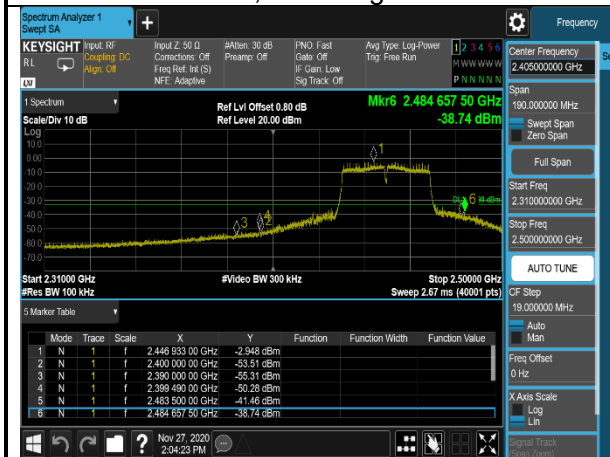

## TEST REPORT

802.11n(HT40),2452MHz,Ant0,Plot  
5,5000MHz~25000MHz

802.11n(HT40),2452MHz,Ant1,Plot  
1,Reference Level

802.11n(HT40),2452MHz,Ant1,Plot  
2,Band Edge

802.11n(HT40),2452MHz,Ant1,Plot  
3,30MHz~2310MHz

802.11n(HT40),2452MHz,Ant1,Plot  
4,2500MHz~5000MHz

802.11n(HT40),2452MHz,Ant1,Plot  
5,5000MHz~25000MHz