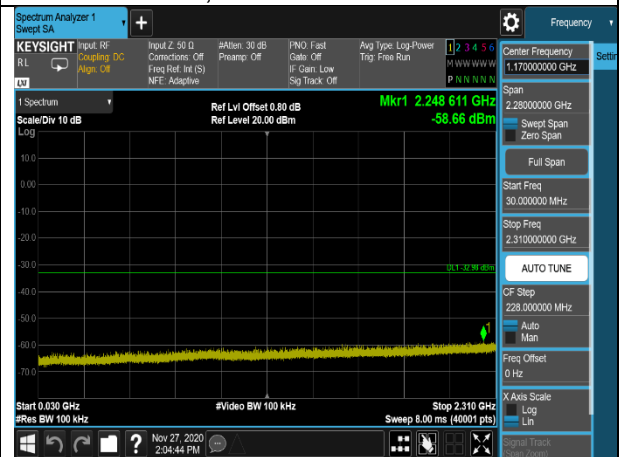

802.11n(HT40),2452MHz,Ant1,Plot
5,5000MHz~25000MHz