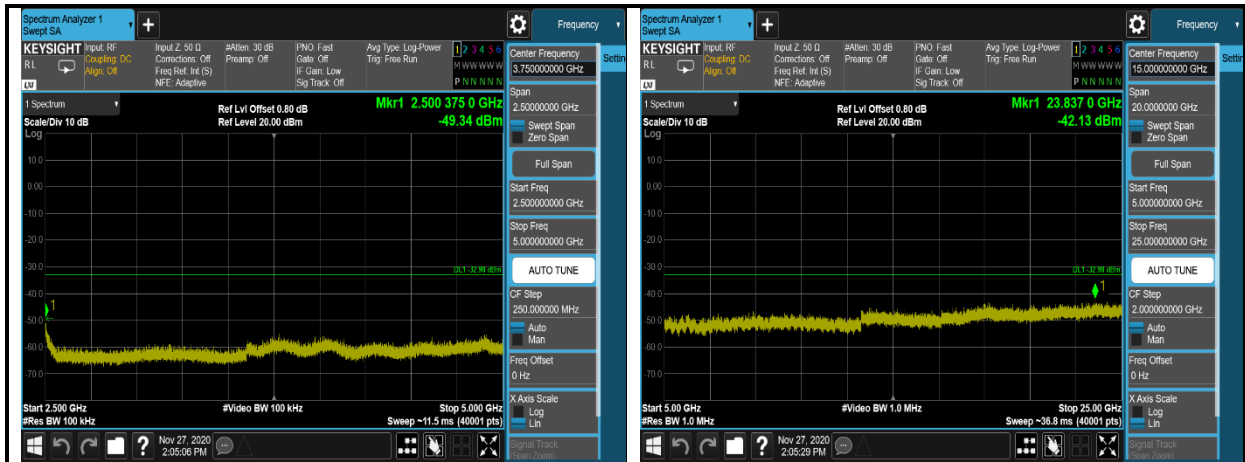

TEST REPORT

***** END *****