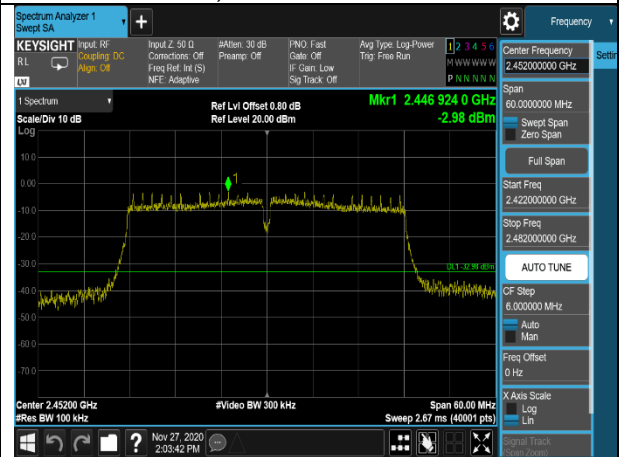

## TEST REPORT

802.11n(HT40),2452MHz,Ant0,Plot  
5,5000MHz~25000MHz

802.11n(HT40),2452MHz,Ant1,Plot  
1,Reference Level

802.11n(HT40),2452MHz,Ant1,Plot  
2,Band Edge

802.11n(HT40),2452MHz,Ant1,Plot  
3,30MHz~2310MHz