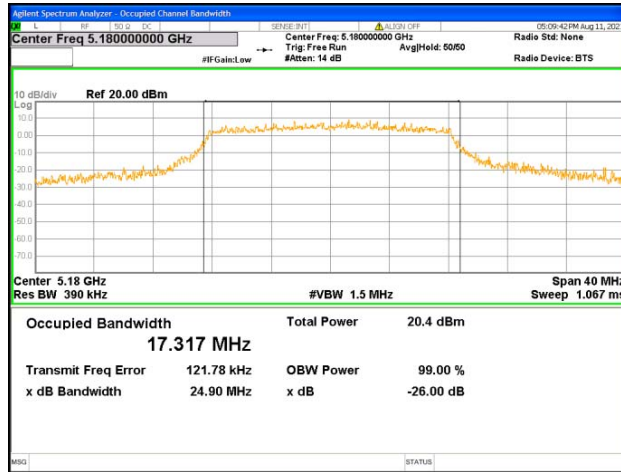

Chain1 : 99% OBW @ 802.11a Mode Ch36