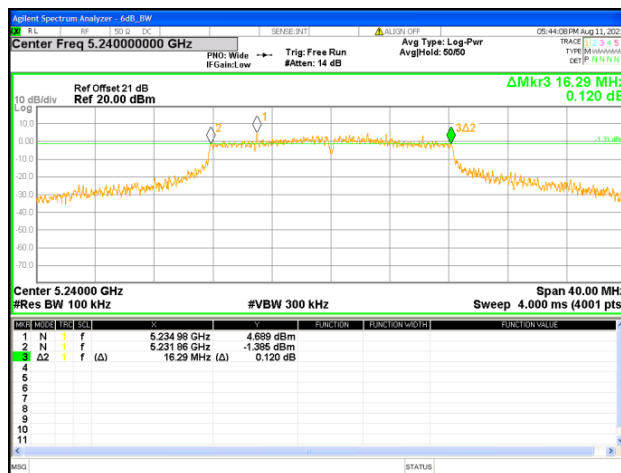

Chain1 : 6dB Bandwidth @ 802.11a Mode Ch48