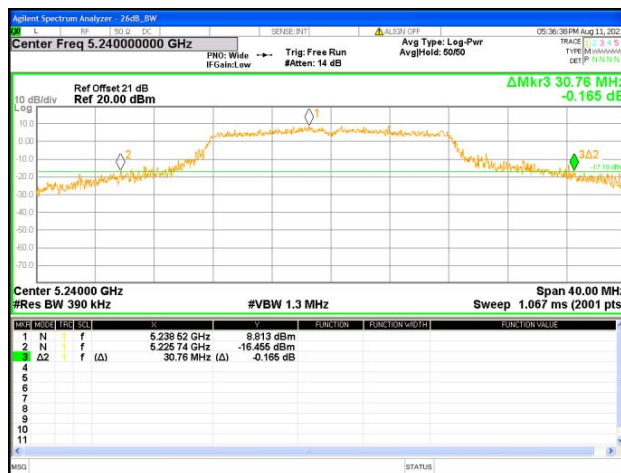

Chain0 : 26dB Bandwidth @ 802.11a Mode Ch48