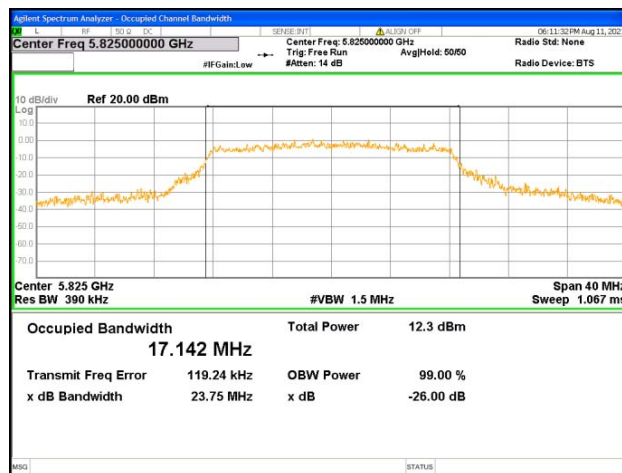

Chain0 : 99% OBW @ 802.11a Mode Ch165