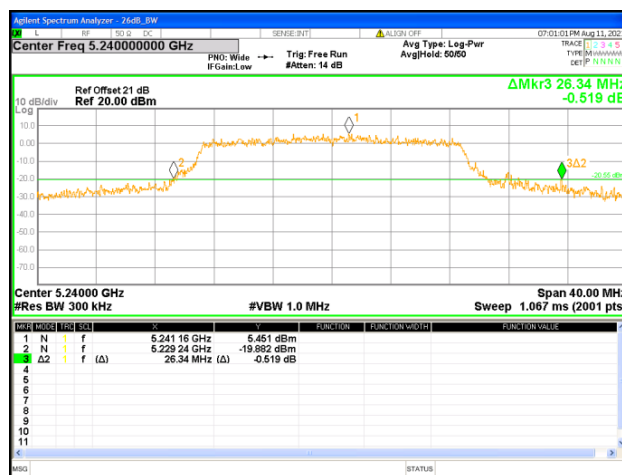

Chain1 : 26dB Bandwidth @ 802.11ac(VHT20) Mode Ch48