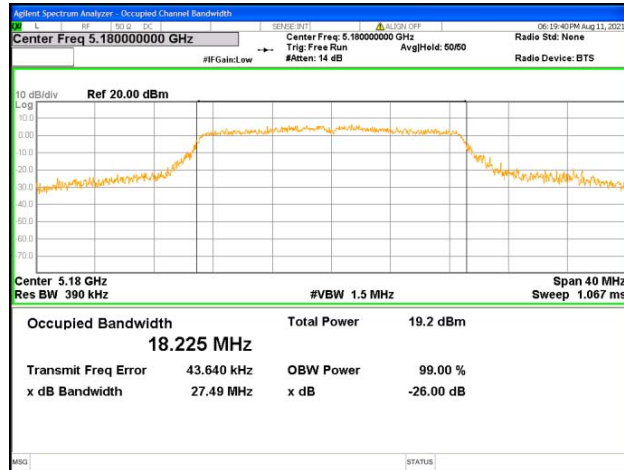

Chain0 : 99% OBW @ 802.11ac(VHT20) Mode Ch36