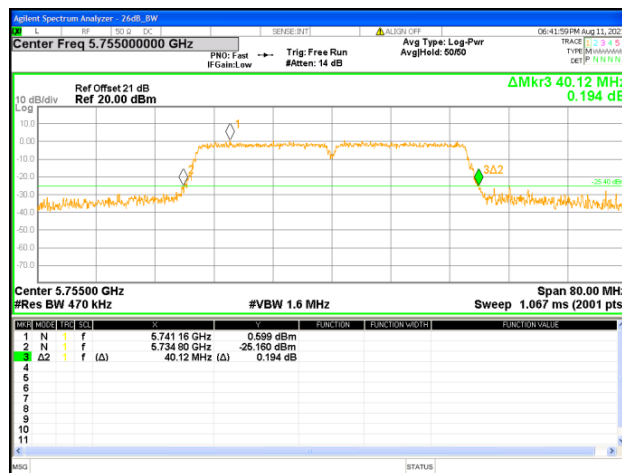

Chain0 : 26dB Bandwidth @ 802.11ac(VHT40) Mode Ch151