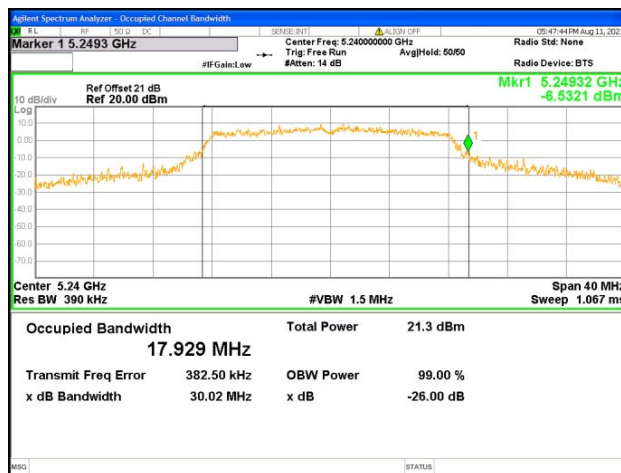

Chain0 : 99% OBW @ 802.11a Mode Ch48