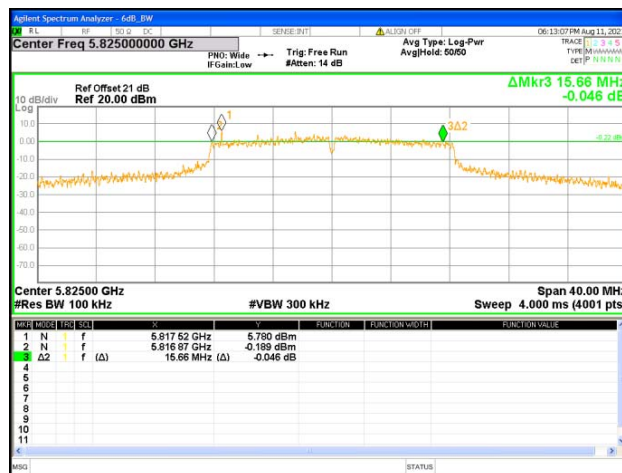

Chain1 : 6dB Bandwidth @ 802.11a Mode Ch165