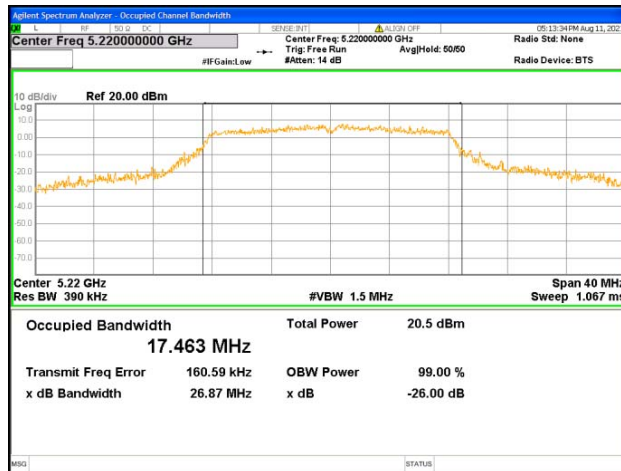

Chain0 : 99% OBW @ 802.11a Mode Ch44