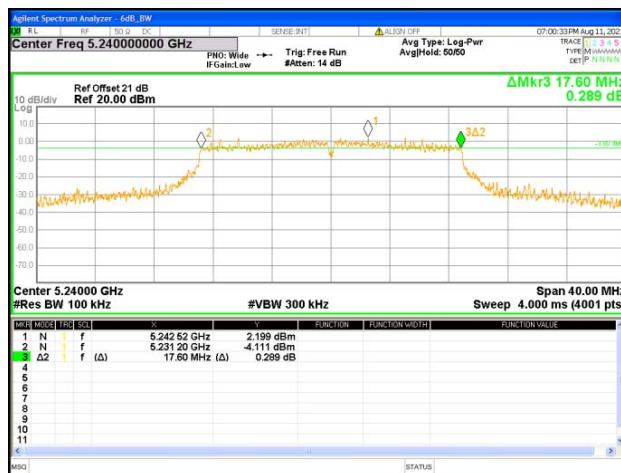

Chain1 : 6dB Bandwidth @ 802.11ac(VHT20) Mode Ch48