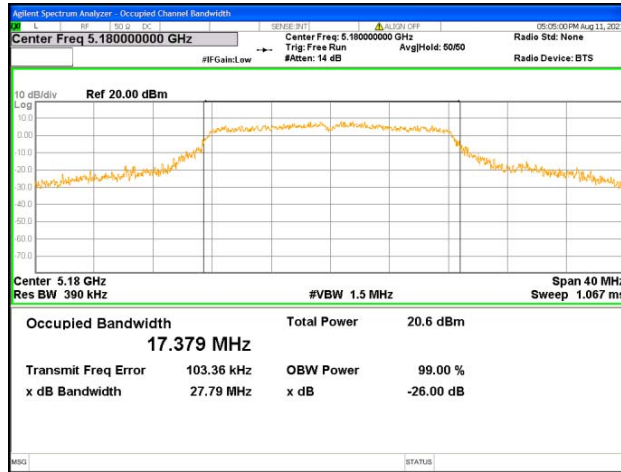

Chain0 : 99% OBW @ 802.11a Mode Ch36