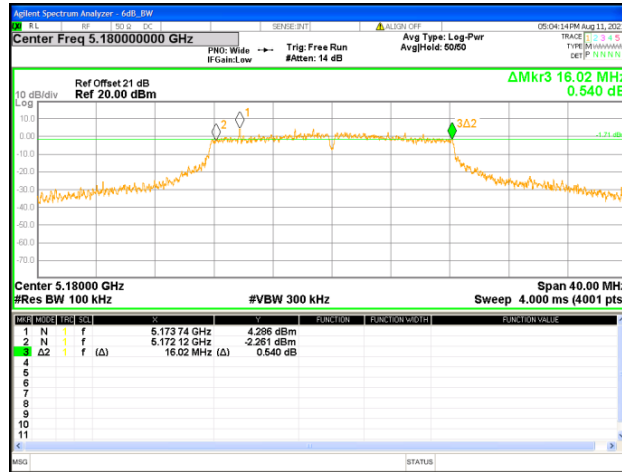

**TEST REPORT**

Mode	Channel	Frequency (MHz)	6dB Bandwidth (MHz)	26dB Bandwidth (MHz)	Limit (MHz)	Result
802.11ac(VHT40) Chain0	38	5190		40.76	N/A	
	46	5230		39.72		
	151	5755	36.33		>0.5	Pass
	159	5795	36.26			Pass
802.11ac(VHT40) Chain1	38	5190		39.24	N/A	
	46	5230		39.64		
	151	5755	36.33		>0.5	Pass
	159	5795	36.08			Pass
802.11ac(VHT80) Chain0	42	5210		81.44	N/A	
	155	5775	76.30		>0.5	Pass
802.11ac(VHT80) Chain1	42	5210		80.80	N/A	
	155	5775	76.34		>0.5	Pass

**TEST REPORT**

Mode	Channel	Frequency (MHz)	Data rate (Mbps)	99% Bandwidth (MHz)	Frequency _Lower (MHz)	Frequency _Upper (MHz)	Lower Limit (MHz)	Upper Limit (MHz)	Result
802.11a Chain0	36	5180	6	17.38	-	-			
	44	5220		17.46	-	-			
	48	5240		17.93	-	5249.32		5250	Pass
	149	5745		17.71	5736.36	-	5725		Pass
	157	5785		17.73	-	-			
	165	5825		17.14	-	-			
802.11a Chain1	36	5180	6	17.32	-	-			
	44	5220		17.31	-	-			
	48	5240		18.12	-	5249.32		5250	Pass
	149	5745		17.53	5736.22	-	5725		Pass
	157	5785		17.17	-	-			
	165	5825		21.25	-	-			
802.11ac (VHT20) Chain0	36	5180	6.5	18.23	-	-			
	44	5220		18.17	-	-			
	48	5240		18.22	-	5249.20		5250	Pass
	149	5745		18.19	5735.90	-	5725		Pass
	157	5785		18.27	-	-			
	165	5825		18.26	-	-			
802.11ac (VHT20) Chain1	36	5180	6.5	18.08	-	-			
	44	5220		18.12	-	-			
	48	5240		18.09	-	5249.10		5250	Pass
	149	5745		18.16	5735.90	-	5725		Pass
	157	5785		18.16	-	-			
	165	5825		18.21	-	-			
802.11ac (VHT40) Chain0	38	5190	13.5	36.51	-	-			
	46	5230		36.59	-	5248.32		5250	Pass
	151	5755		36.51	5736.64	-	5725		Pass
	159	5795		36.43	-	-			
802.11ac (VHT40) Chain1	38	5190	13.5	36.44	-	-			
	46	5230		36.58	-	5248.32		5250	Pass
	151	5755		36.58	5736.60	-	5725		Pass
	159	5795		36.52	-	-			
802.11ac (VHT80) Chain0	42	5210	29.3	76.13	-	5248.16		5250	Pass
	155	5775		76.06	5736.60	-	5725		Pass
802.11ac (VHT80) Chain1	42	5210	29.3	76.07	-	5248.16		5250	Pass
	155	5775		76.10	5736.60	-	5725		Pass

### Chain0 : 6dB Bandwidth @ 802.11a Mode Ch36