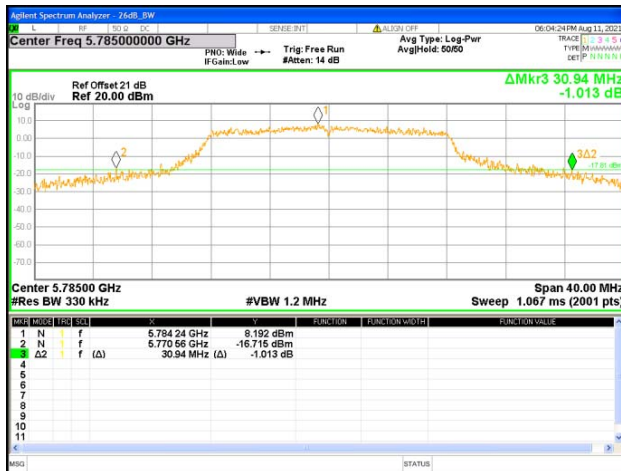

Chain0 : 26dB Bandwidth @ 802.11a Mode Ch157