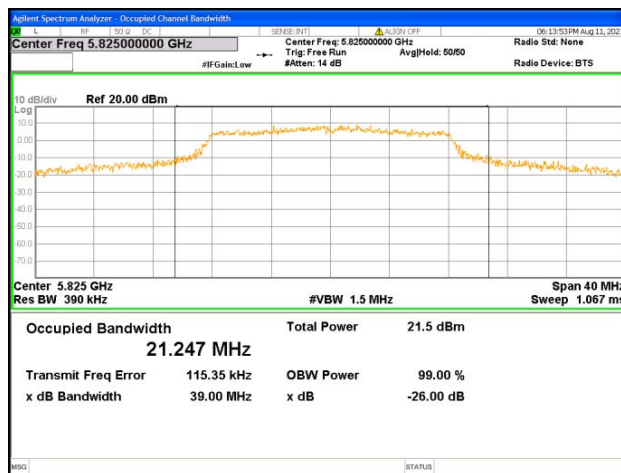

Chain1 : 99% OBW @ 802.11a Mode Ch165