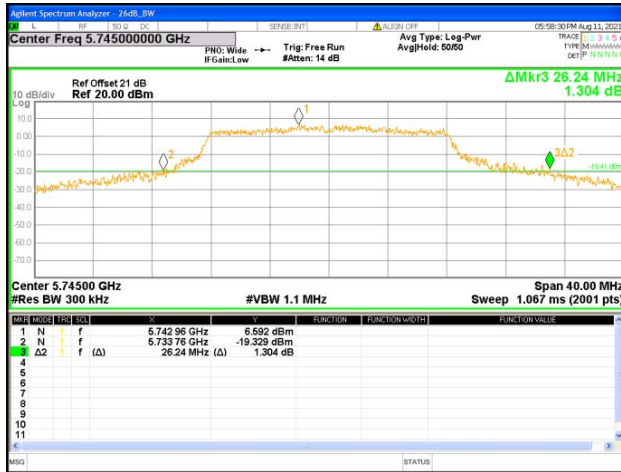

Chain1 : 26dB Bandwidth @ 802.11a Mode Ch149