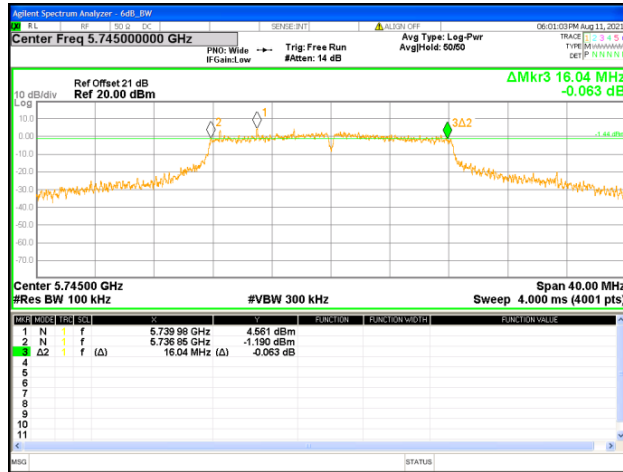

Chain0 : 6dB Bandwidth @ 802.11a Mode Ch149