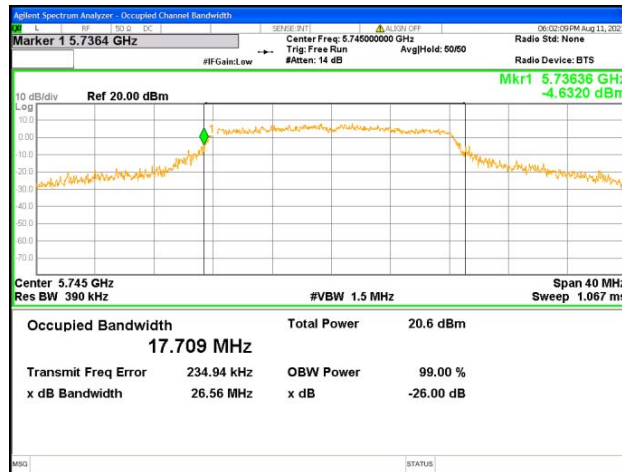

Chain0 : 99% OBW @ 802.11a Mode Ch149