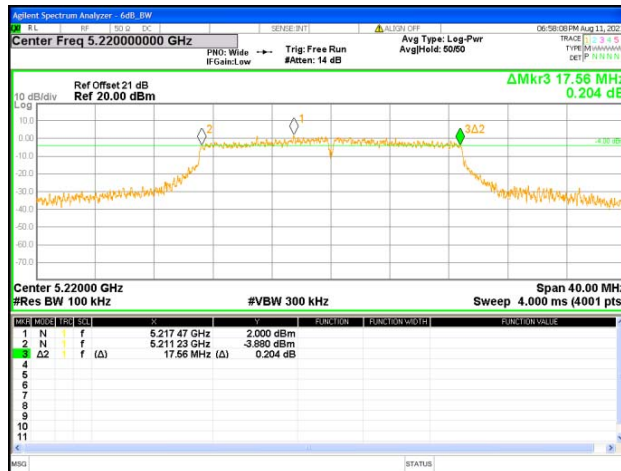

## Chain0 : 6dB Bandwidth @ 802.11ac(VHT20) Mode Ch157

## Chain0 : 6dB Bandwidth @ 802.11ac(VHT20) Mode Ch165

## Chain1 : 6dB Bandwidth @ 802.11ac(VHT20) Mode Ch36

## Chain1 : 6dB Bandwidth @ 802.11ac(VHT20) Mode Ch44