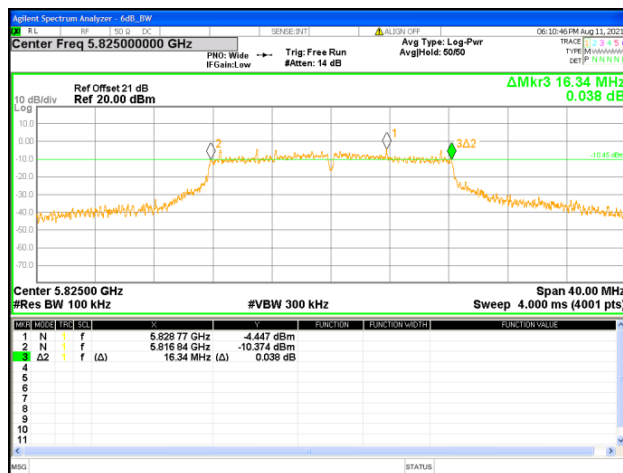

Chain0 : 6dB Bandwidth @ 802.11a Mode Ch165