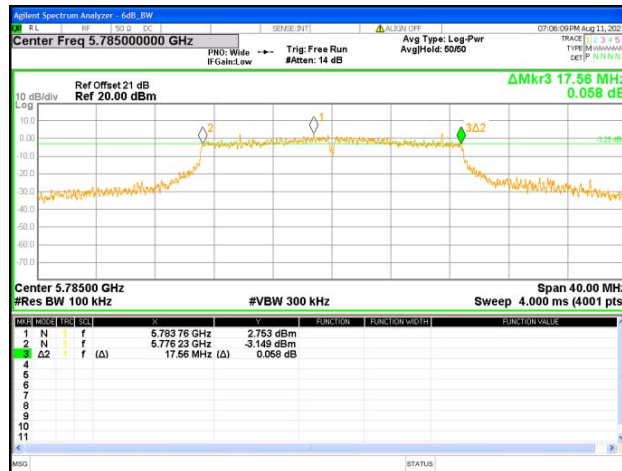

Chain1 : 6dB Bandwidth @ 802.11ac(VHT20) Mode Ch157