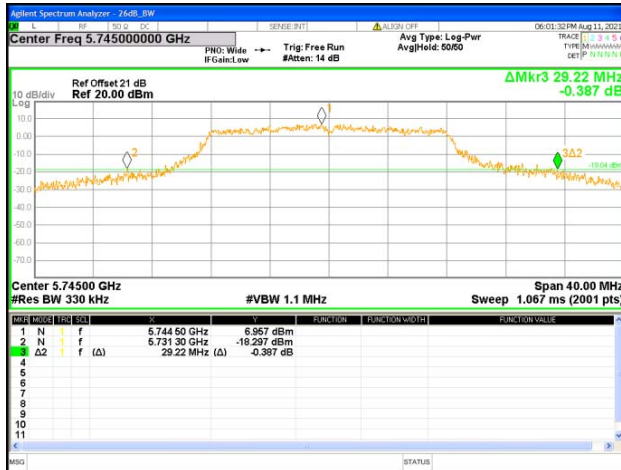

Chain0 : 26dB Bandwidth @ 802.11a Mode Ch149