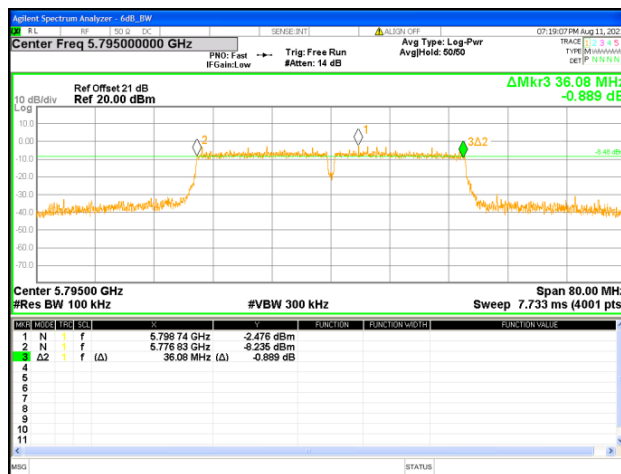

Chain1 : 6dB Bandwidth @ 802.11ac(VHT40) Mode Ch159