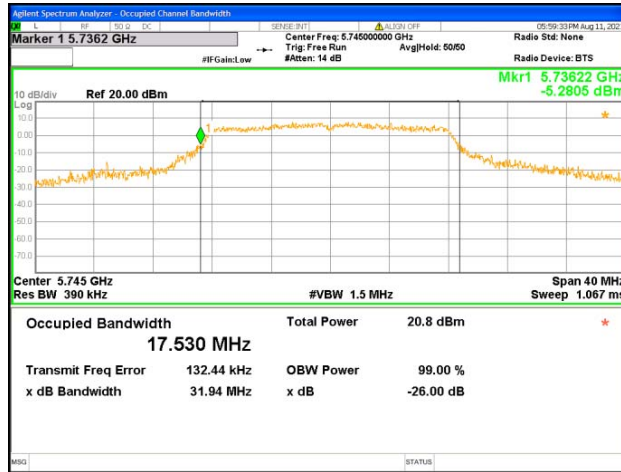

Chain1 : 99% OBW @ 802.11a Mode Ch149