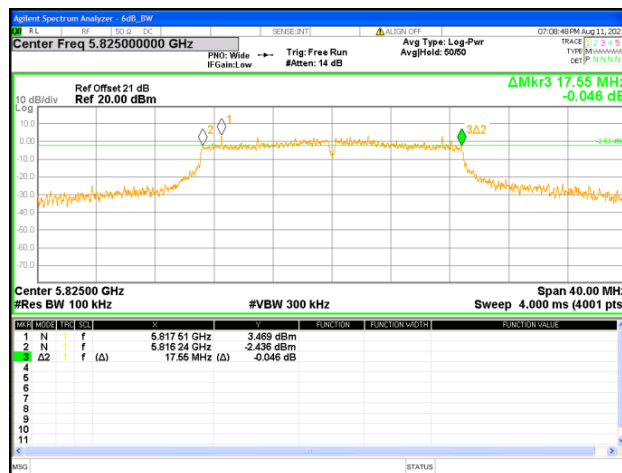

Chain1 : 6dB Bandwidth @ 802.11ac(VHT20) Mode Ch165