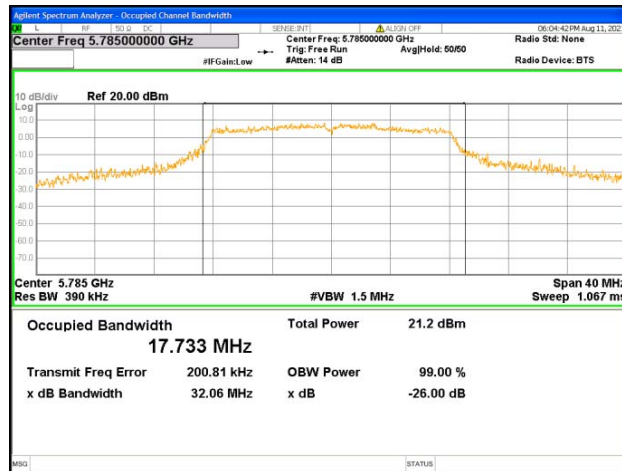

Chain0 : 99% OBW @ 802.11a Mode Ch157