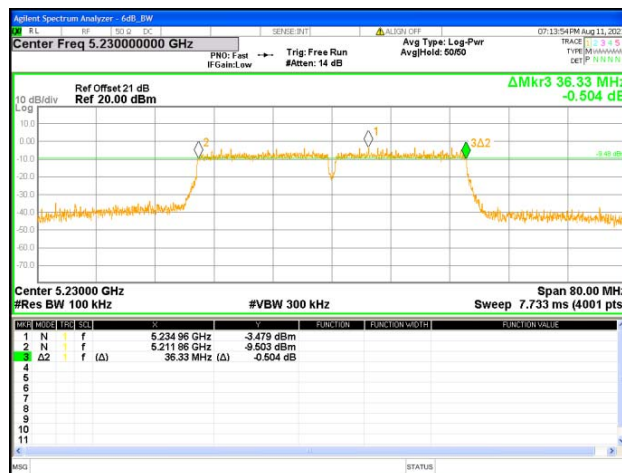

Chain1 : 6dB Bandwidth @ 802.11ac(VHT40) Mode Ch46