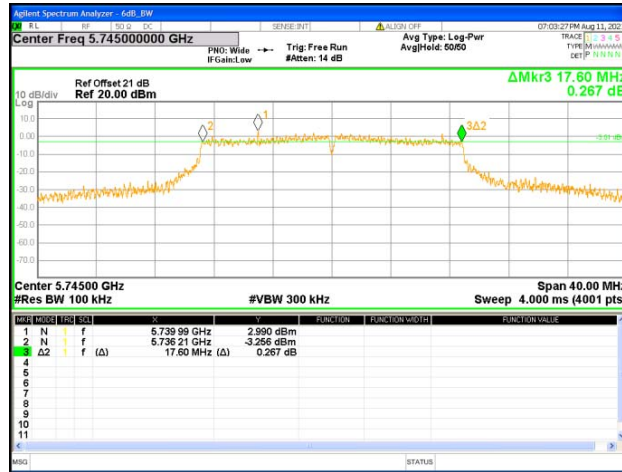

Chain1 : 6dB Bandwidth @ 802.11ac(VHT20) Mode Ch149