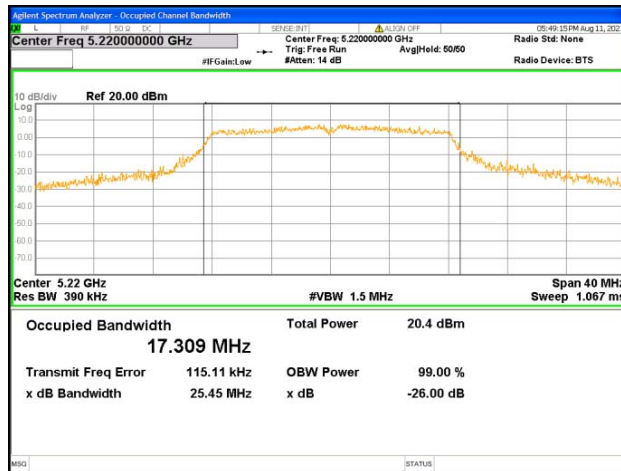

Chain1 : 99% OBW @ 802.11a Mode Ch44