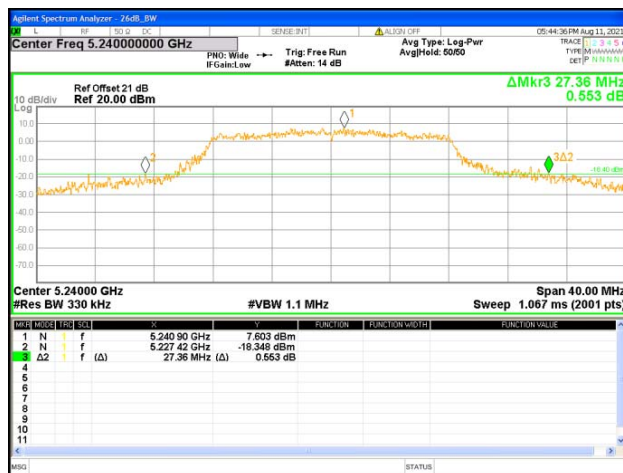

Chain1 : 26dB Bandwidth @ 802.11a Mode Ch48