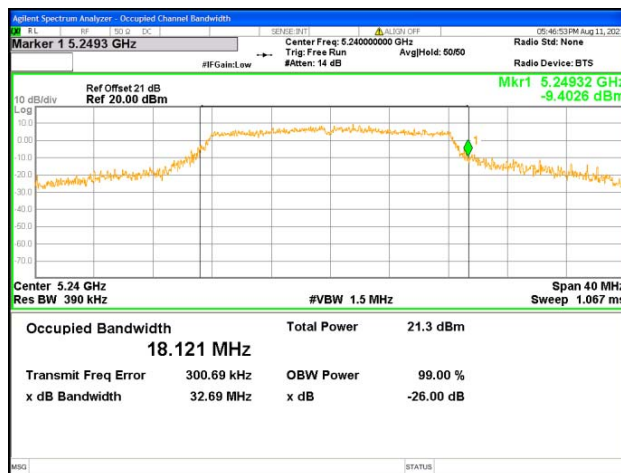

Chain1 : 99% OBW @ 802.11a Mode Ch48