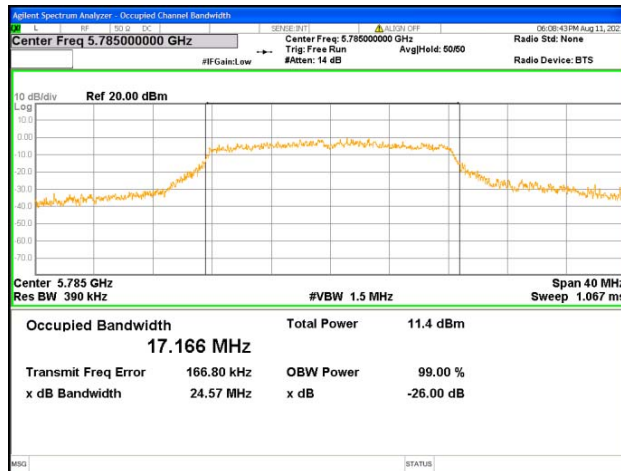

Chain1 : 99% OBW @ 802.11a Mode Ch157