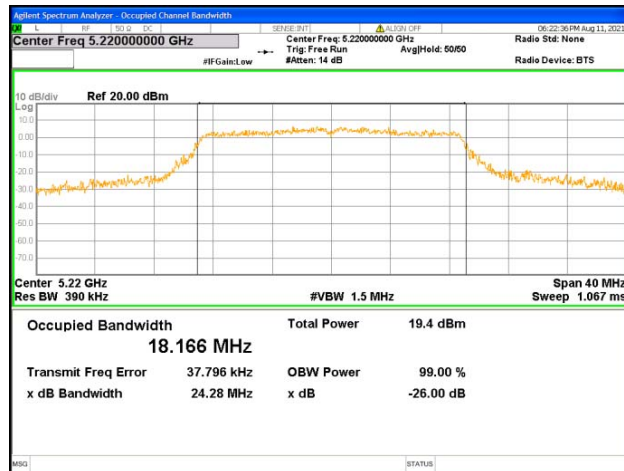

Chain0 : 99% OBW @ 802.11ac(VHT20) Mode Ch44