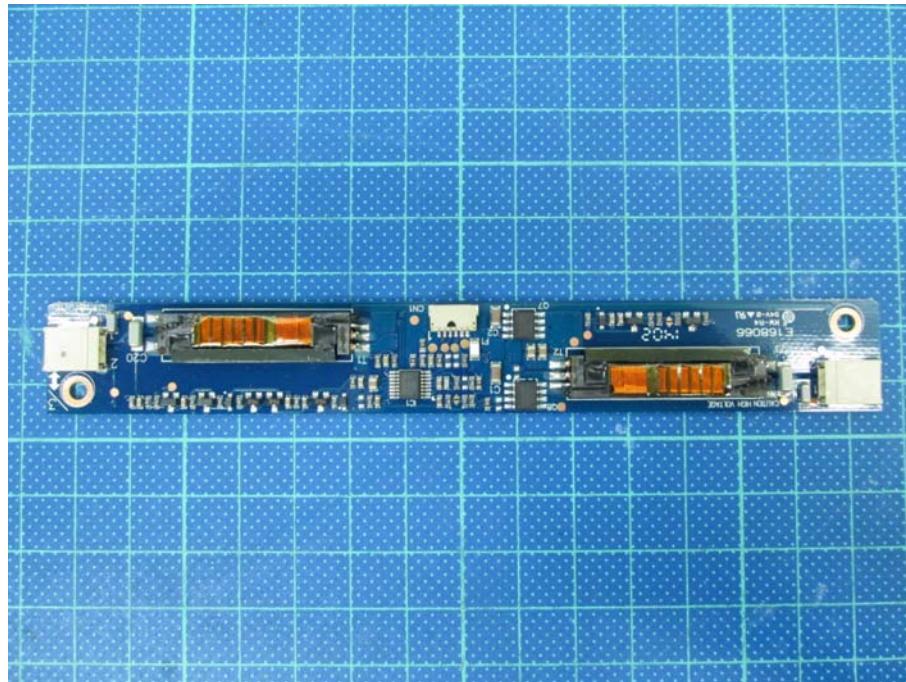

**Internal Photo of EUT**

Model: T-7XI-C

NFC Module

**Internal Photo of EUT**

RF Module WiFi-1

RF Module WiFi-2

Antenna-1

Antenna-2

Antenna Cable connect

Antenna WiFi