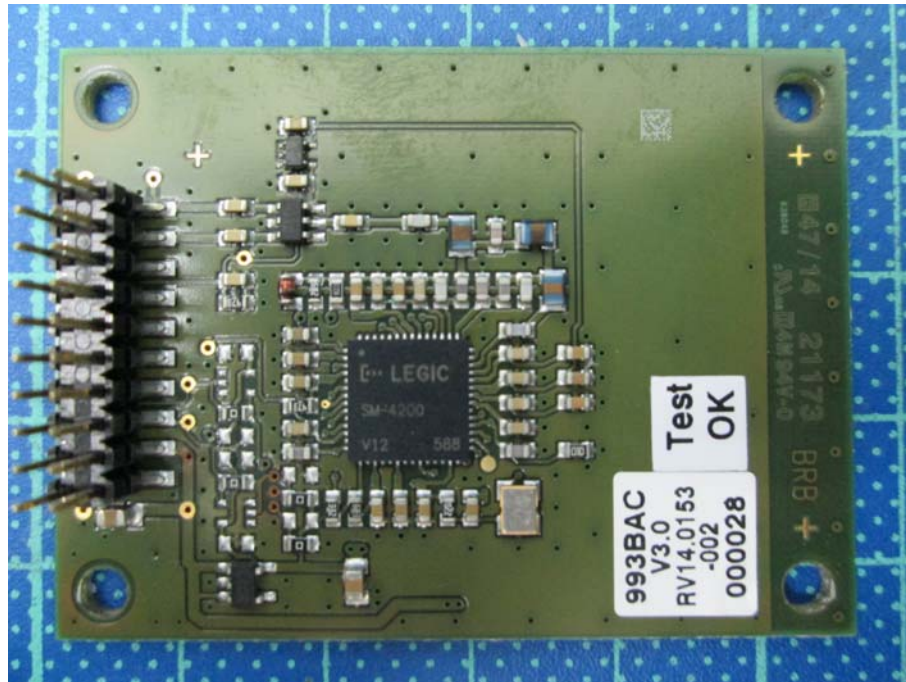

**Internal Photo of EUT**

Model: T-7XI-C

NFC Module

**Internal Photo of EUT**

RF Module WiFi-1

RF Module WiFi-2

Antenna-1

Antenna-2

Antenna Cable connect

Antenna WiFi