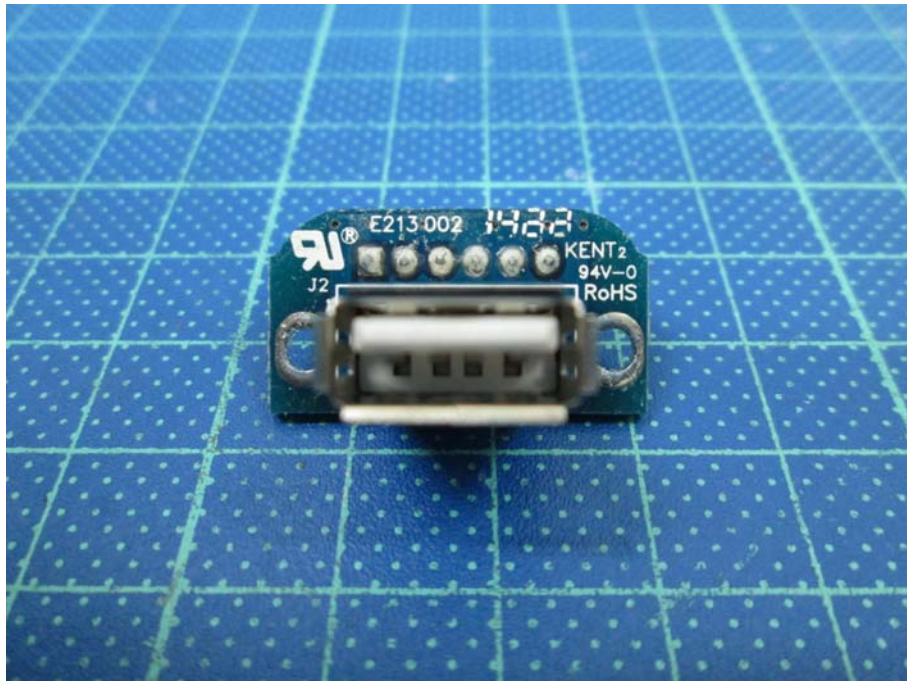

**Internal Photo of EUT**

Model: T-7XI-C

NFC Module

**Internal Photo of EUT**

RF Module WiFi-1

RF Module WiFi-2

Antenna-1

Antenna-2

Antenna Cable connect

Antenna WiFi