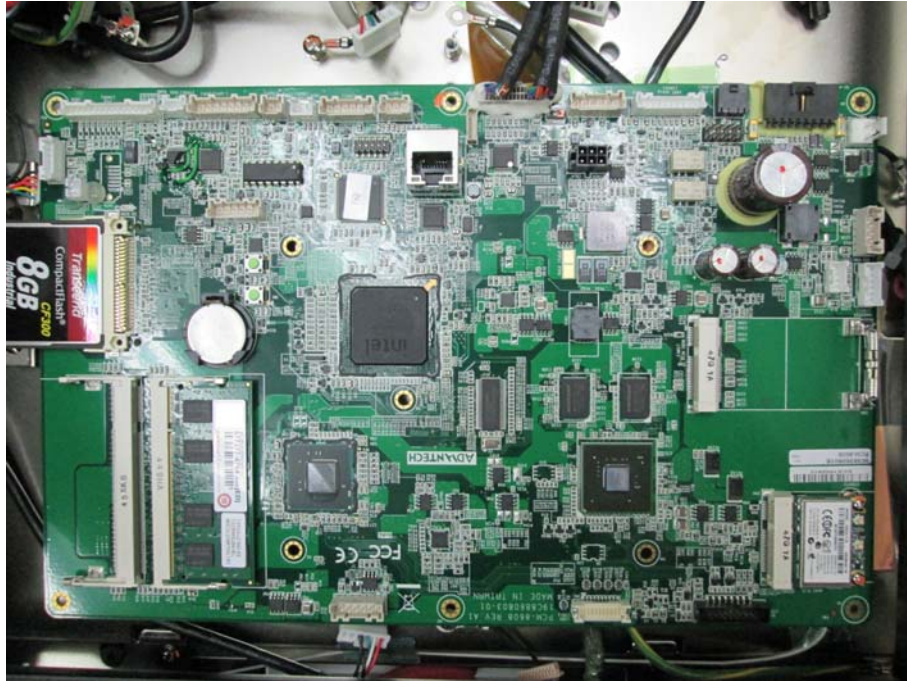

**Internal Photo of EUT**

Model: T-7XI-C

NFC Module

**Internal Photo of EUT**

RF Module WiFi-1

RF Module WiFi-2

Antenna-1

Antenna-2

Antenna Cable connect

Antenna WiFi