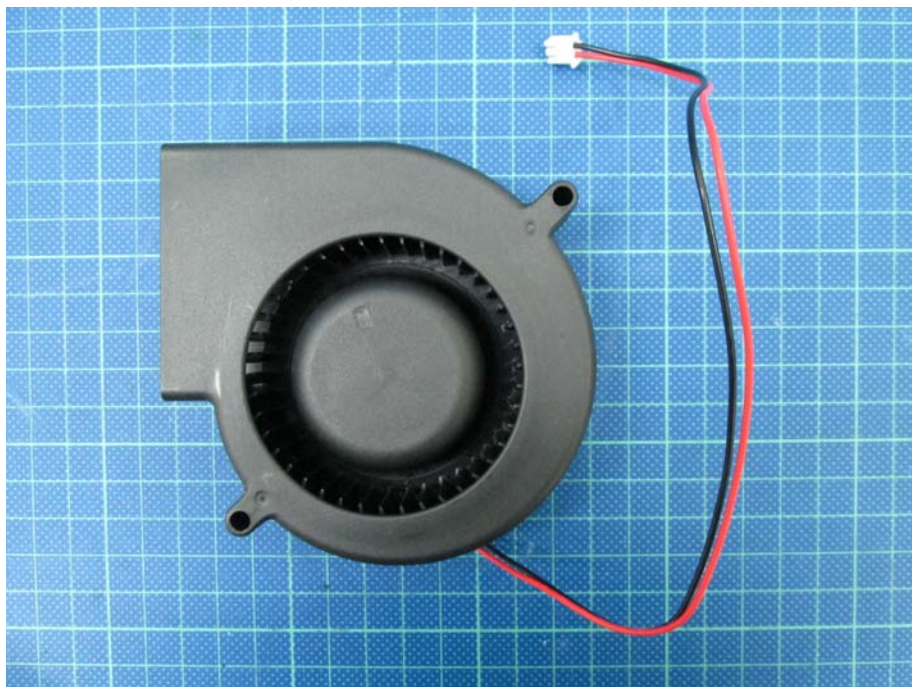

**Internal Photo of EUT**

Model: T-7XI-C

NFC Module

**Internal Photo of EUT**

RF Module WiFi-1

RF Module WiFi-2

Antenna-1

Antenna-2

Antenna Cable connect

Antenna WiFi