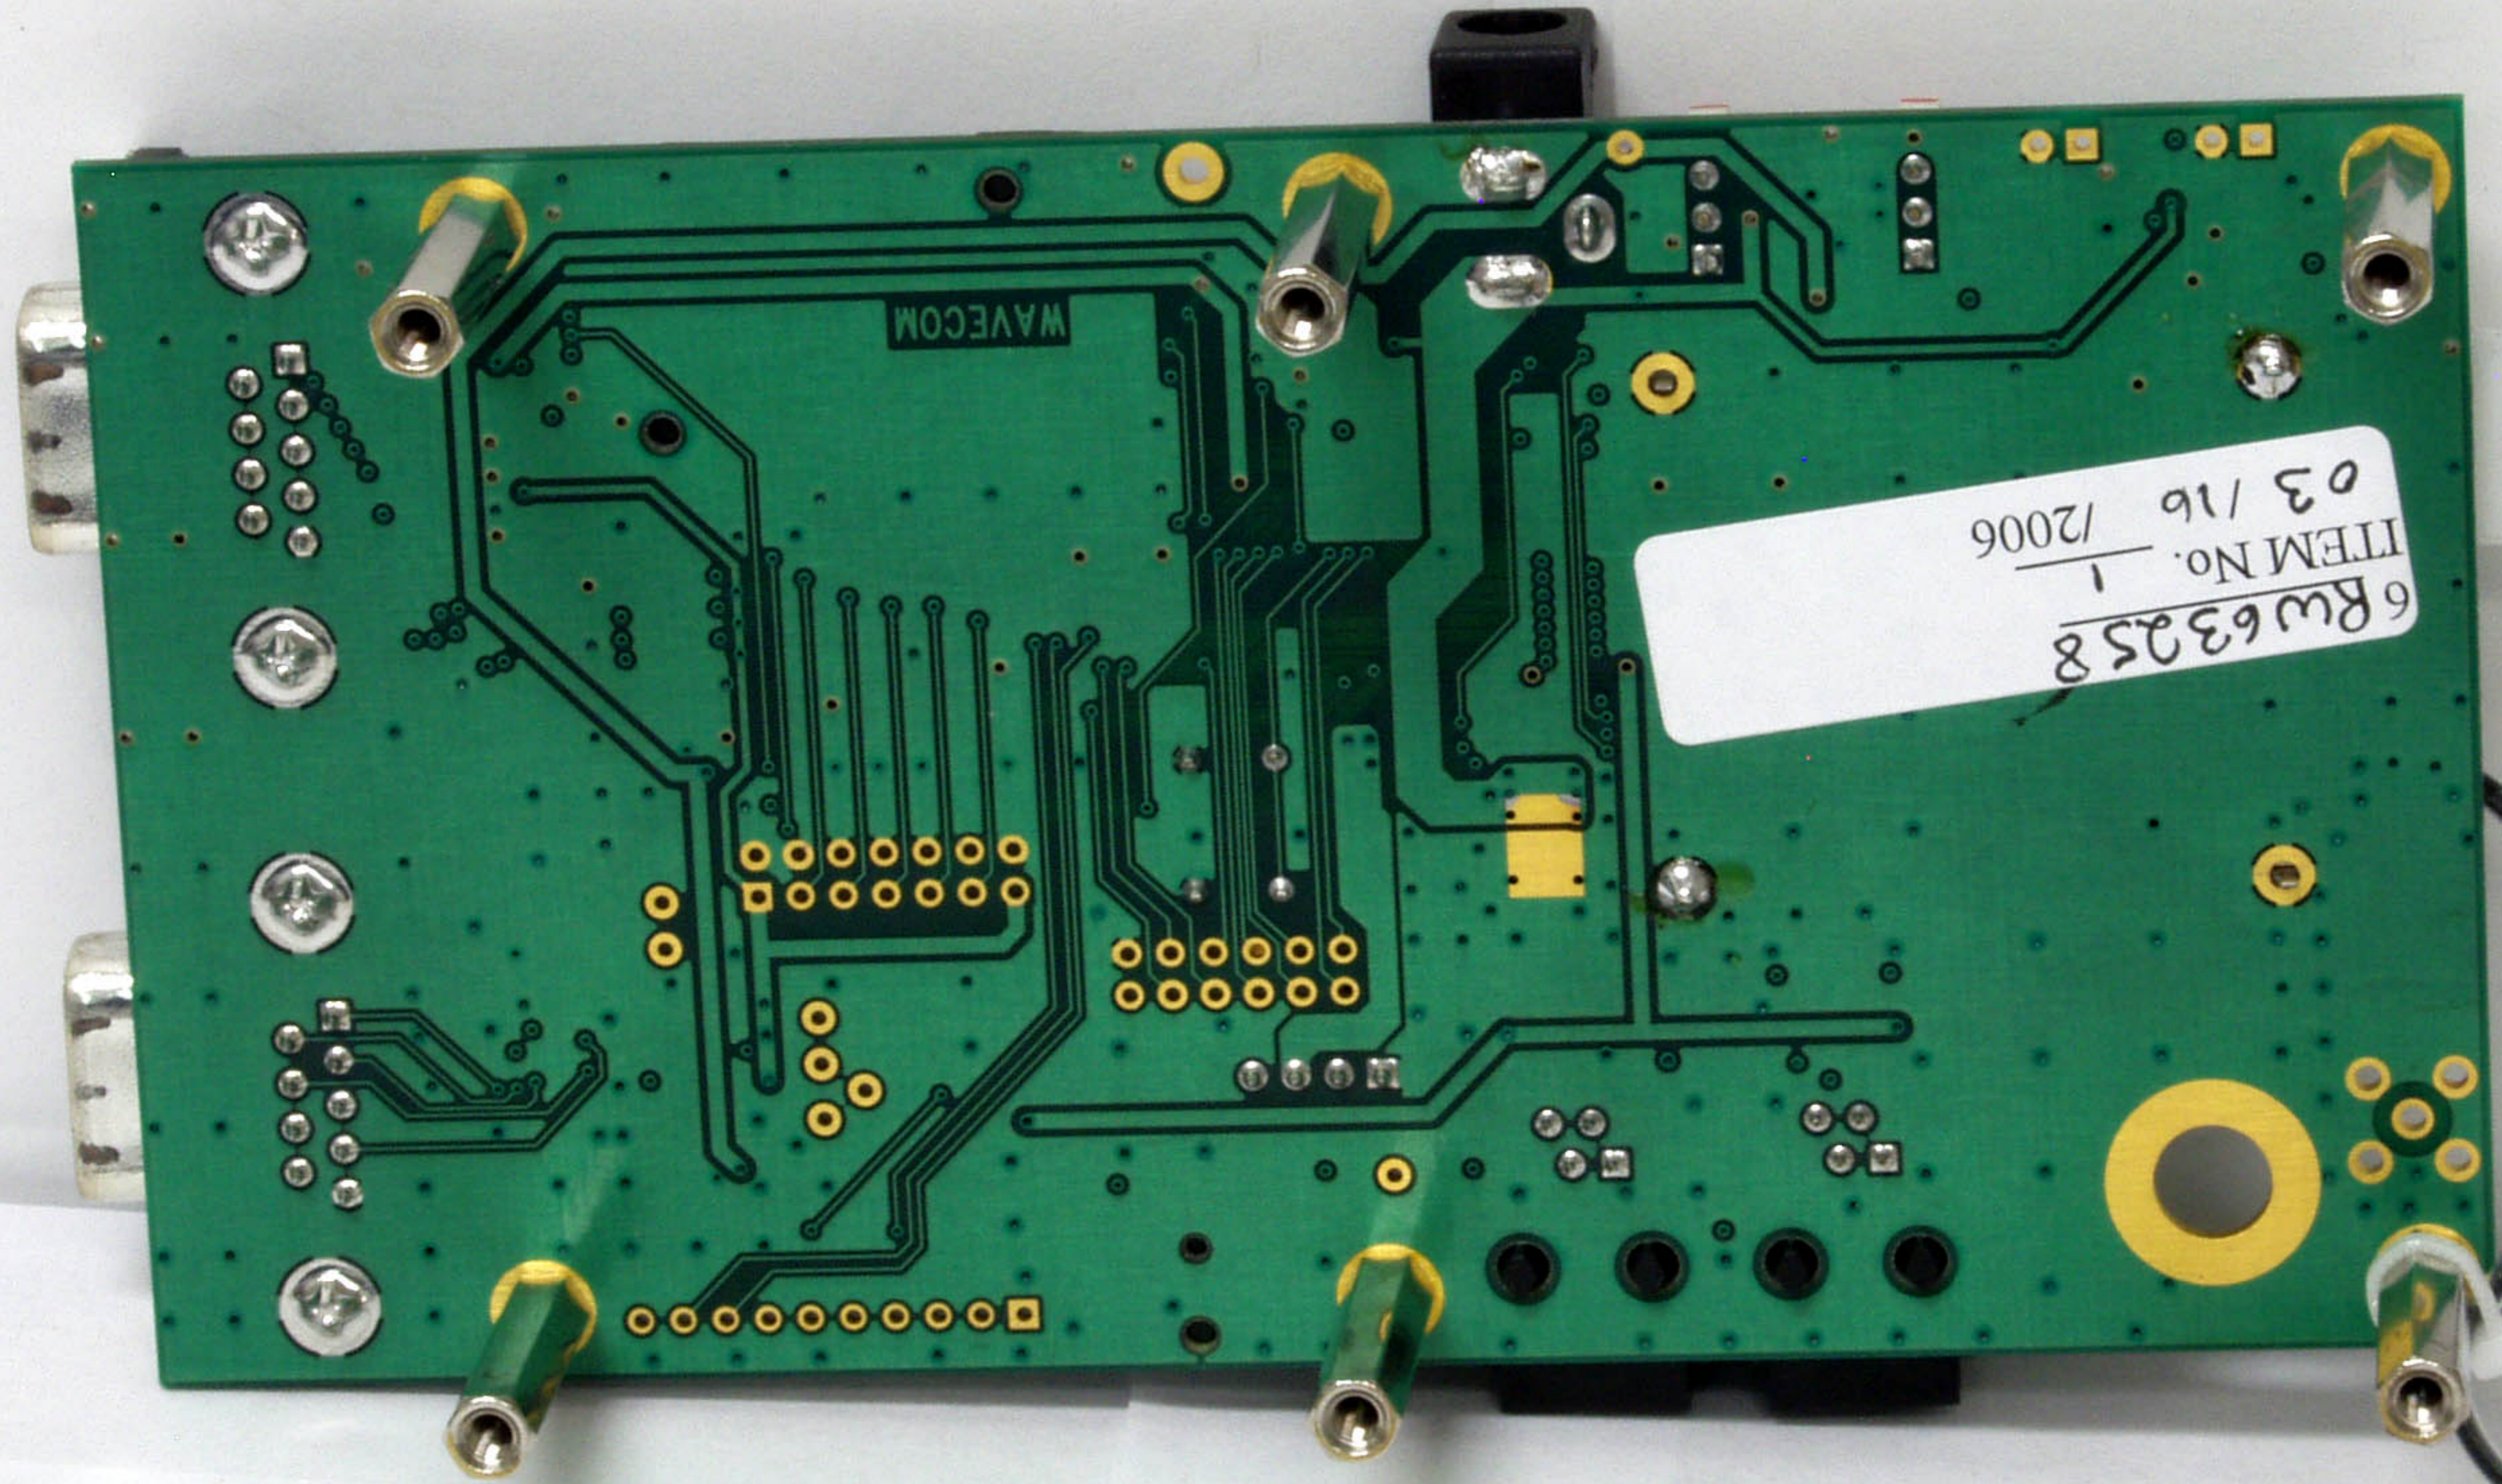

WAVECOM
STARTER KIT V2.0

9002 / 16 / 2006
ITEM No. 2
6 RW 63258

Q2426B
WISMO Quik
51601004956143939 070 08

DM
TX
RX

ACEM 94V0
JTAG

DATA
DTR
CTS
TX
RTS
RX
DSR
DCD

KEYPAD

SIM/RUIM

HEADSET

RESET

POWER
CHG_IN
LED1
LED2
VIBRA
RINGER

RF
HEADSET

(3.6-4.0 Vdc)

OFF/ON

BOOT

6Rw63258
ITEM No. 1 / 03/16 / 12006