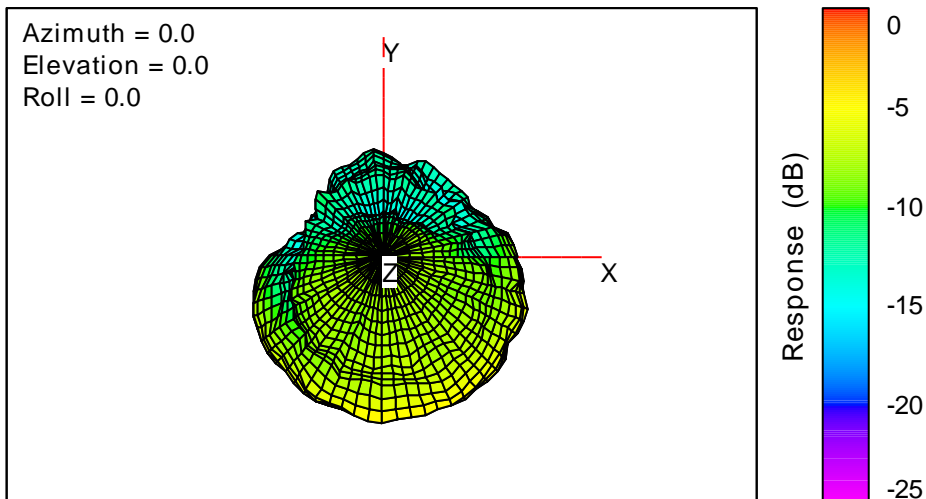

2412MHz

Total