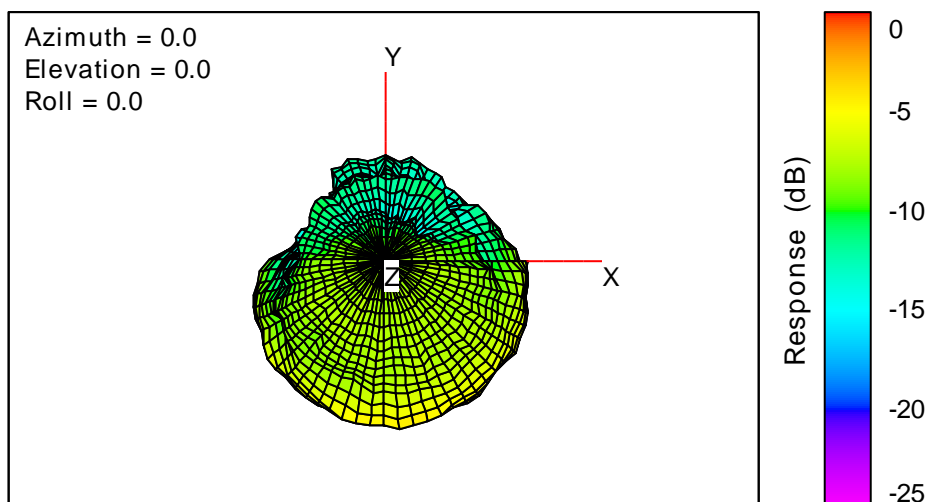

Table

Parameter Specification	Parameter Specification
• Frequency Range	2400 MHz ~ 2483.5 MHz
• Brand name	Direction
• Model Name	CC_GPS100
• Antenna type	Monopole Antenna
• Maximum Antenna gain	-2.88 dBi

Antenna Performance Test

Trade Name	Direction									
Model Name	CC_GPS100									
Antenna type	Monopole Antenna									
Measurement / Position	3D Gain / Free Space									
Frequency (MHz)	2402	2412	2422	2432	2441	2442	2452	2462	2472	2480
Ant. Port Input Pwr. (dBm)	0.00	0.00	0.00	0.00	0.00	0.00	0.00	0.00	0.00	0.00
Tot. Rad. Pwr. (dBm)	-8.16	-8.38	-8.67	-8.83	-9.04	-8.94	-9.19	-9.34	-9.38	-9.48
Peak EIRP (dBm)	-2.88	-3.10	-3.22	-3.52	-3.69	-3.57	-4.15	-3.73	-4.00	-4.59
Directivity (dBi)	5.28	5.29	5.45	5.31	5.34	5.38	5.04	5.61	5.38	4.89
Efficiency (dB)	-8.16	-8.38	-8.67	-8.83	-9.04	-8.94	-9.19	-9.34	-9.38	-9.48
Efficiency (%)	15.29	14.52	13.59	13.11	12.48	12.76	12.04	11.64	11.55	11.27
Gain (dBi)	-2.88	-3.10	-3.22	-3.52	-3.69	-3.57	-4.15	-3.73	-4.00	-4.59

Appendix

2402MHz

Total