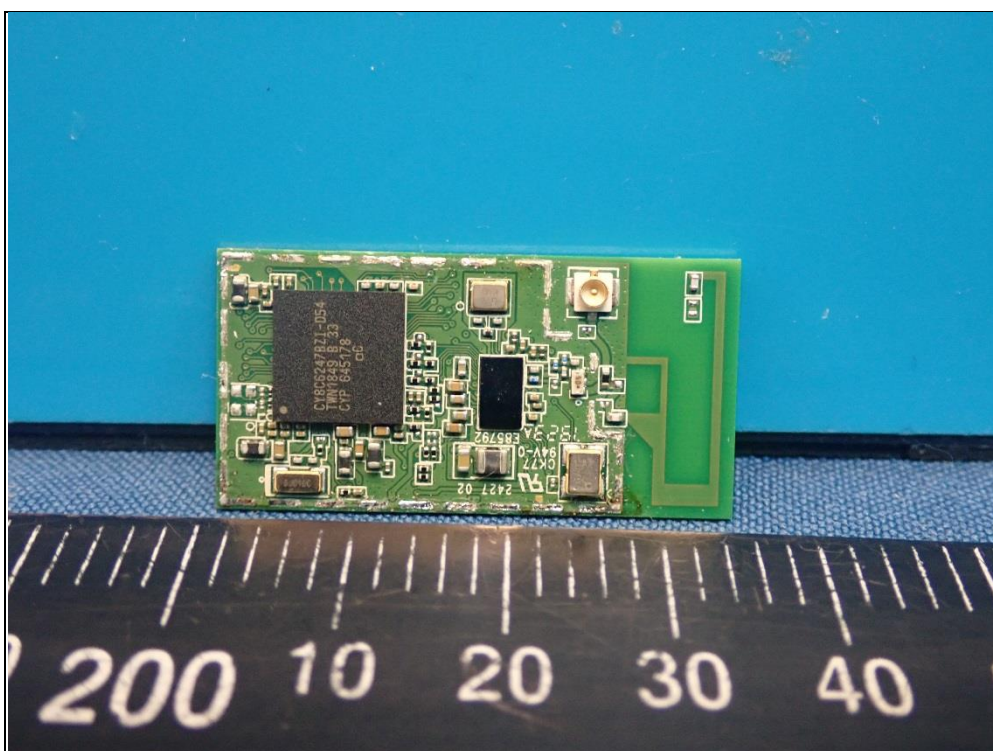

CONSTRUCTION PHOTOS OF EUT

Brand: AzureWave Model: AW-CU427-E

Brand: AzureWave Model: AW-CU427-P