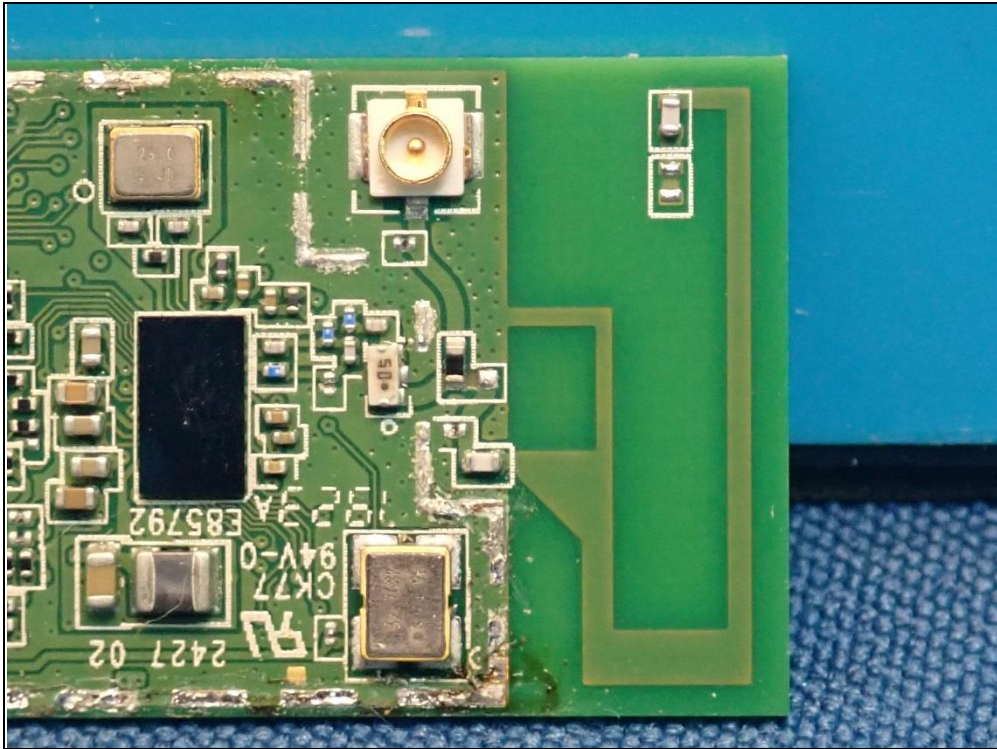

CONSTRUCTION PHOTOS OF EUT

Brand: AzureWave Model: AW-CU427-E

Brand: AzureWave Model: AW-CU427-P