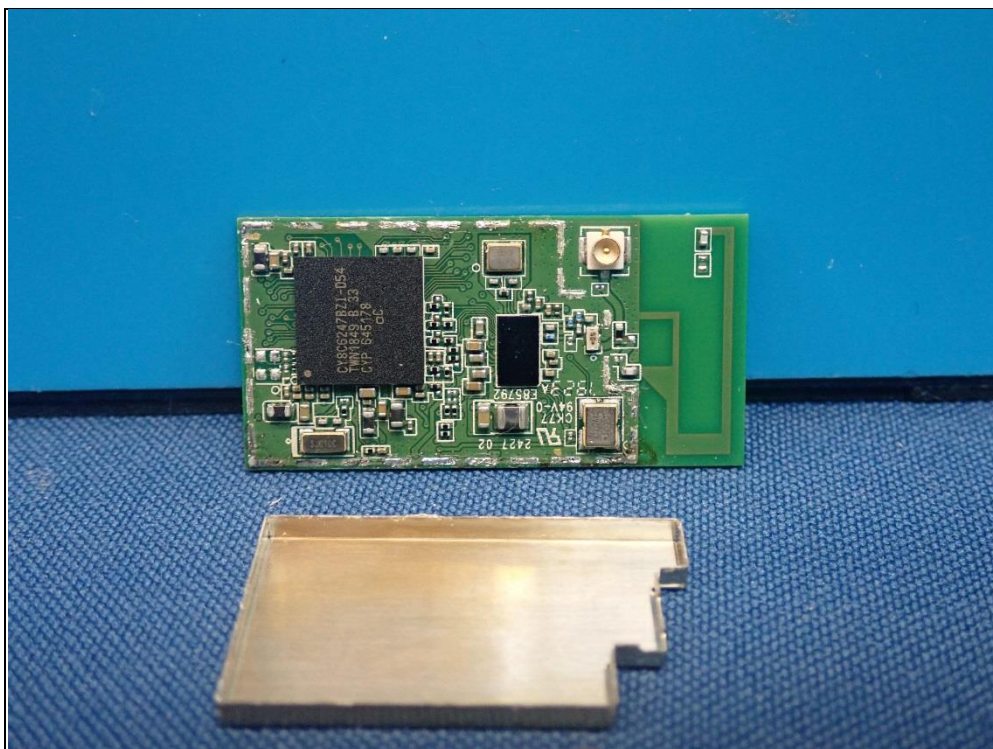

CONSTRUCTION PHOTOS OF EUT

Brand: AzureWave Model: AW-CU427-E

Brand: AzureWave Model: AW-CU427-P