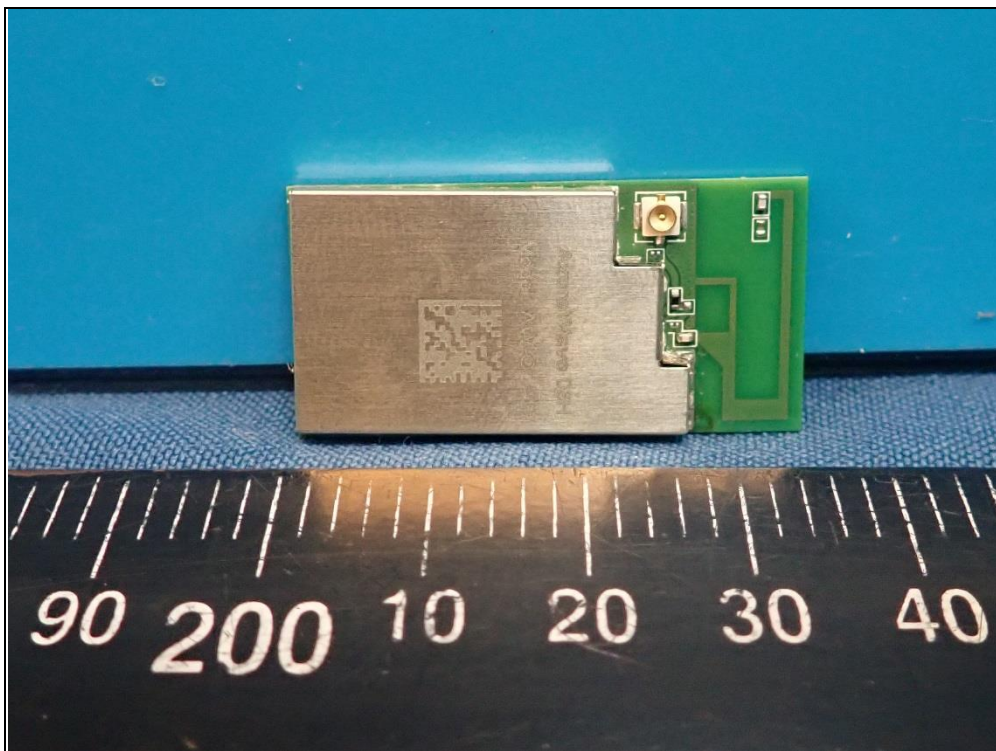

CONSTRUCTION PHOTOS OF EUT

Brand: AzureWave Model: AW-CU427-E

Brand: AzureWave Model: AW-CU427-P