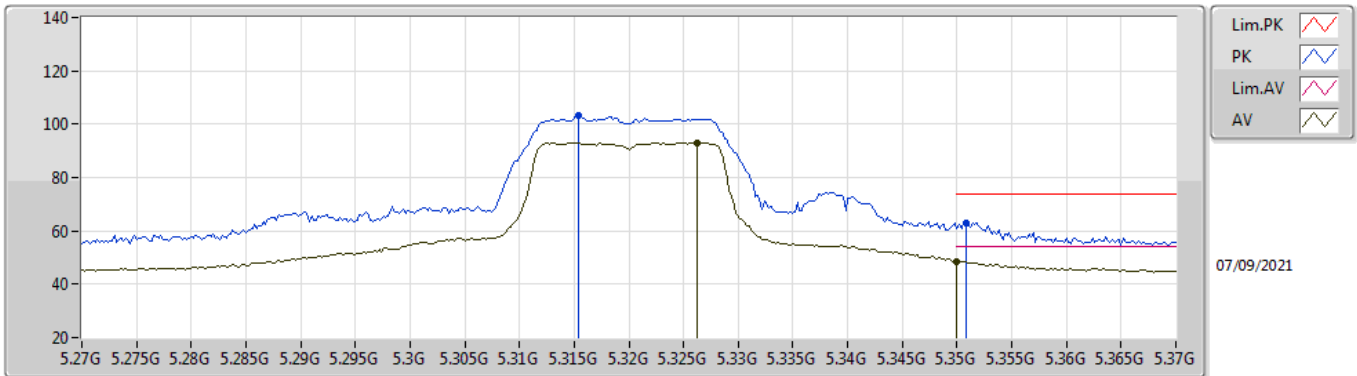

802.11a_Nss1,(6Mbps)_1TX

5320MHz_TnomVnom

EUT V_1TX
Setting 68
06-F-R-5-10

Type	Freq (Hz)	Level (dBuV/m)	Limit (dBuV/m)	Margin (dB)	Raw (dBuV)	Dist (m)	Condition	Azimuth (°)	Height (m)	Comment	AF (dB)	CL (dB)	PA (dB)
PK	5.3154G	103.13	Inf	-Inf	99.08	3	Vertical	329	1.91	-	31.10	5.00	32.05
AV	5.3262G	93.17	Inf	-Inf	89.12	3	Vertical	329	1.91	-	31.10	5.00	32.05
PK	5.3508G	63.18	74.00	-10.82	59.14	3	Vertical	329	1.91	-	31.10	5.00	32.06
AV	5.35G	48.44	54.00	-5.56	44.40	3	Vertical	329	1.91	-	31.10	5.00	32.06