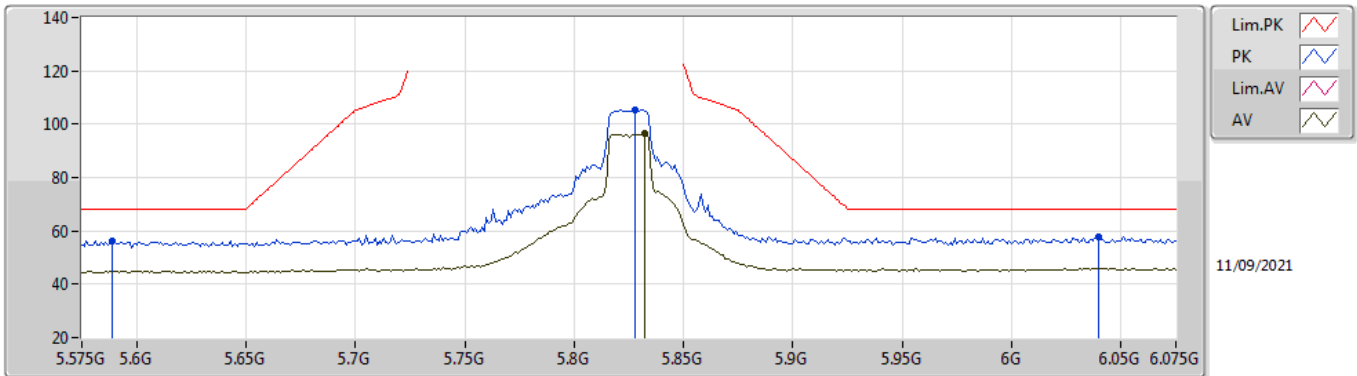

802.11ac VHT20_Nss1,(MCS0)_1TX

5825MHz_TnomVnom

EUT Y_1TX
Setting 80
06-F-S-5-10

Type	Freq (Hz)	Level (dBuV/m)	Limit (dBuV/m)	Margin (dB)	Raw (dBuV)	Dist (m)	Condition	Azimuth (°)	Height (m)	Comment	AF (dB)	CL (dB)	PA (dB)
PK	5.589G	56.37	68.20	-11.83	51.78	3	Horizontal	306	1.80	-	31.58	5.19	32.18
PK	5.828G	105.38	Inf	-Inf	100.38	3	Horizontal	306	1.80	-	32.00	5.33	32.33
AV	5.832G	96.30	Inf	-Inf	91.30	3	Horizontal	306	1.80	-	32.00	5.33	32.33
PK	6.04G	57.68	68.20	-10.52	52.19	3	Horizontal	306	1.80	-	32.44	5.50	32.45