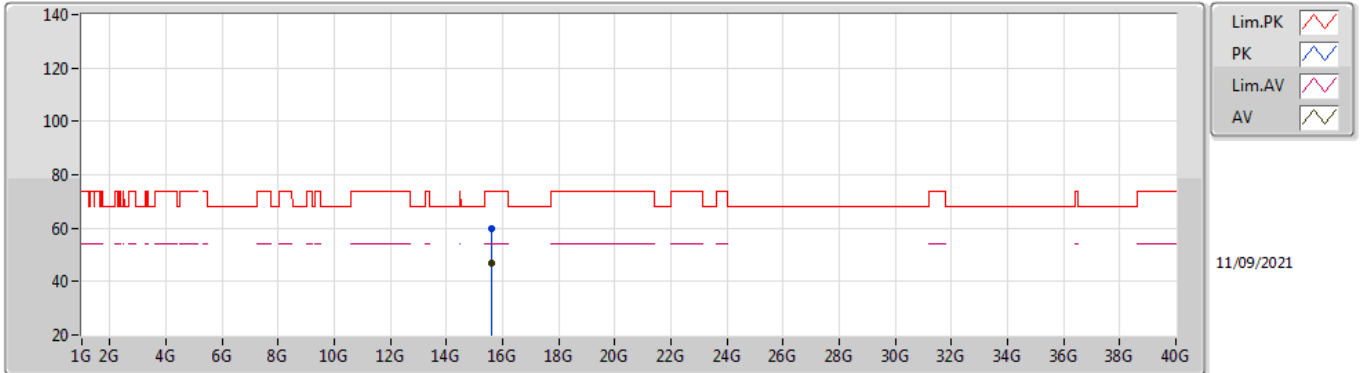

802.11ac VHT20_Nss1,(MCS0)_1TX

5200MHz_TnomVnom

EUT Y_1TX
Setting 80
06-F-S-5

Type	Freq (Hz)	Level (dBuV/m)	Limit (dBuV/m)	Margin (dB)	Raw (dBuV)	Dist (m)	Condition	Azimuth (°)	Height (m)	Comment	AF (dB)	CL (dB)	PA (dB)
PK	15.59528G	59.83	74.00	-14.17	45.47	3	Horizontal	109	2.75	-	38.22	10.40	34.26
AV	15.5987G	47.12	54.00	-6.88	32.77	3	Horizontal	109	2.75	-	38.21	10.40	34.26