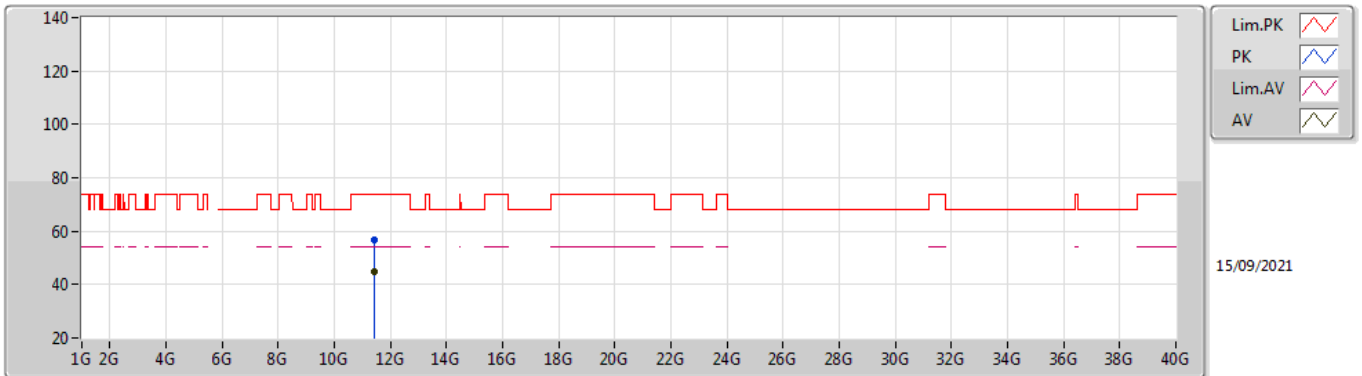

802.11a_Nss1,(6Mbps)_1TX

5720MHz Straddle 5.47-5.725GHz_TnomVnom

EUT V_1TX
Setting 80
06-F-R-5

Type	Freq (Hz)	Level (dBuV/m)	Limit (dBuV/m)	Margin (dB)	Raw (dBuV)	Dist (m)	Condition	Azimuth (°)	Height (m)	Comment	AF (dB)	CL (dB)	PA (dB)
PK	11.43668G	56.95	74.00	-17.05	43.25	3	Horizontal	50	1.35	-	39.73	8.27	34.30
AV	11.44008G	44.78	54.00	-9.22	31.08	3	Horizontal	50	1.35	-	39.72	8.28	34.30