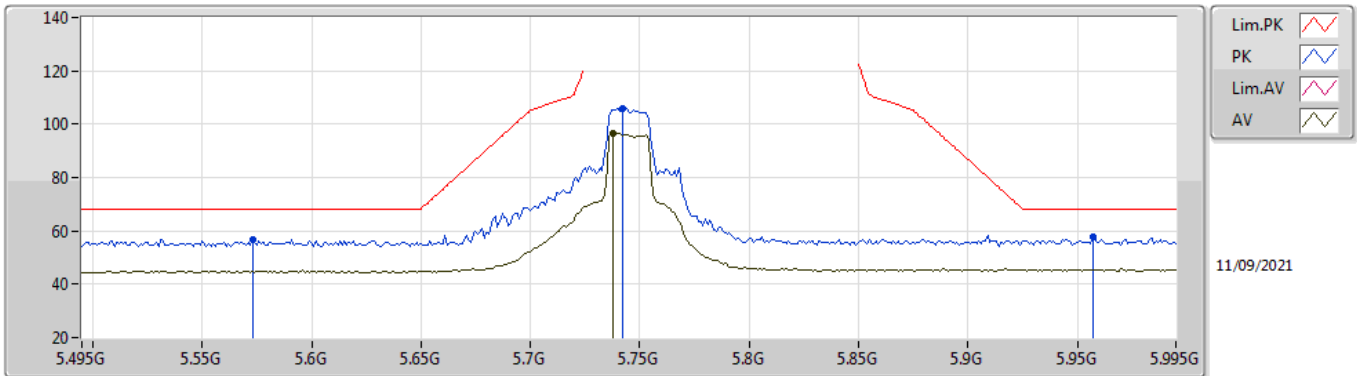

802.11ac VHT20_Nss1,(MCS0)_1TX

5745MHz_TnomVnom

EUT V_1TX
Setting 80
06-F-S-5-10

Type	Freq (Hz)	Level (dBuV/m)	Limit (dBuV/m)	Margin (dB)	Raw (dBuV)	Dist (m)	Condition	Azimuth (°)	Height (m)	Comment	AF (dB)	CL (dB)	PA (dB)
PK	5.573G	56.67	68.20	-11.53	52.12	3	Vertical	346	2.10	-	31.55	5.17	32.17
PK	5.742G	105.80	Inf	-Inf	100.84	3	Vertical	346	2.10	-	31.97	5.27	32.28
AV	5.738G	96.64	Inf	-Inf	91.69	3	Vertical	346	2.10	-	31.95	5.27	32.27
PK	5.957G	57.67	68.20	-10.53	52.41	3	Vertical	346	2.10	-	32.20	5.46	32.40