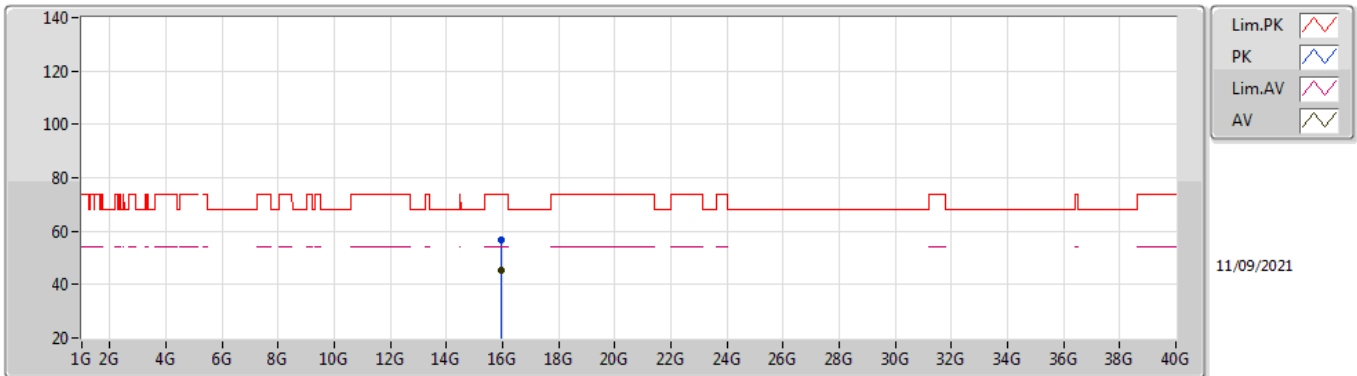

802.11a_Nss1,(6Mbps)_1TX

5320MHz_TnomVnom

EUT V_1TX
Setting 68
06-F-S-5

Type	Freq (Hz)	Level (dBuV/m)	Limit (dBuV/m)	Margin (dB)	Raw (dBuV)	Dist (m)	Condition	Azimuth (°)	Height (m)	Comment	AF (dB)	CL (dB)	PA (dB)
PK	15.9508G	56.97	74.00	-17.03	43.29	3	Vertical	110	1.34	-	37.50	10.58	34.40
AV	15.9626G	45.17	54.00	-8.83	31.53	3	Vertical	110	1.34	-	37.47	10.58	34.41