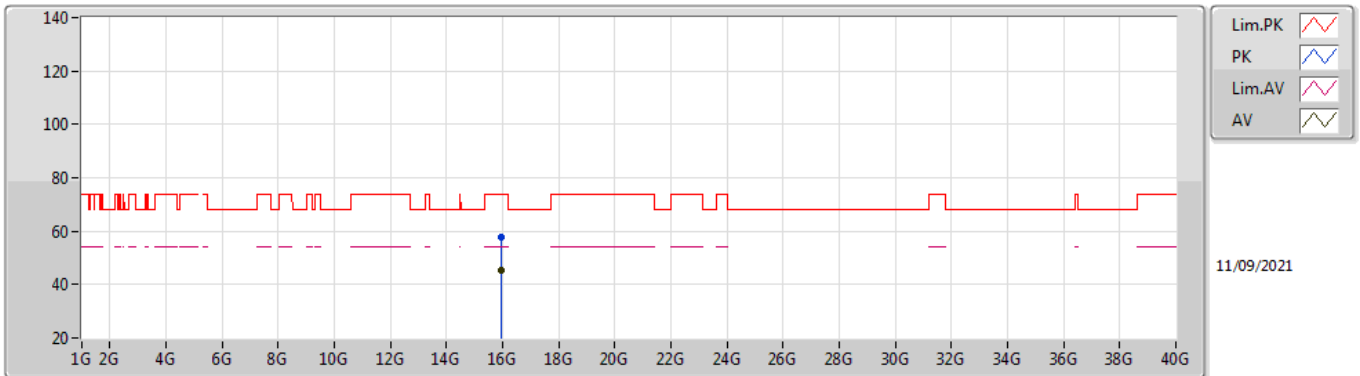

802.11ac VHT40_Nss1,(MCS0)_1TX

5310MHz_TnomVnom

EUT V_1TX
Setting 61
06-F-S-5

Type	Freq (Hz)	Level (dBuV/m)	Limit (dBuV/m)	Margin (dB)	Raw (dBuV)	Dist (m)	Condition	Azimuth (°)	Height (m)	Comment	AF (dB)	CL (dB)	PA (dB)
PK	15.92648G	57.63	74.00	-16.37	43.91	3	Vertical	49	2.68	-	37.55	10.56	34.39
AV	15.92762G	45.52	54.00	-8.48	31.81	3	Vertical	49	2.68	-	37.54	10.56	34.39