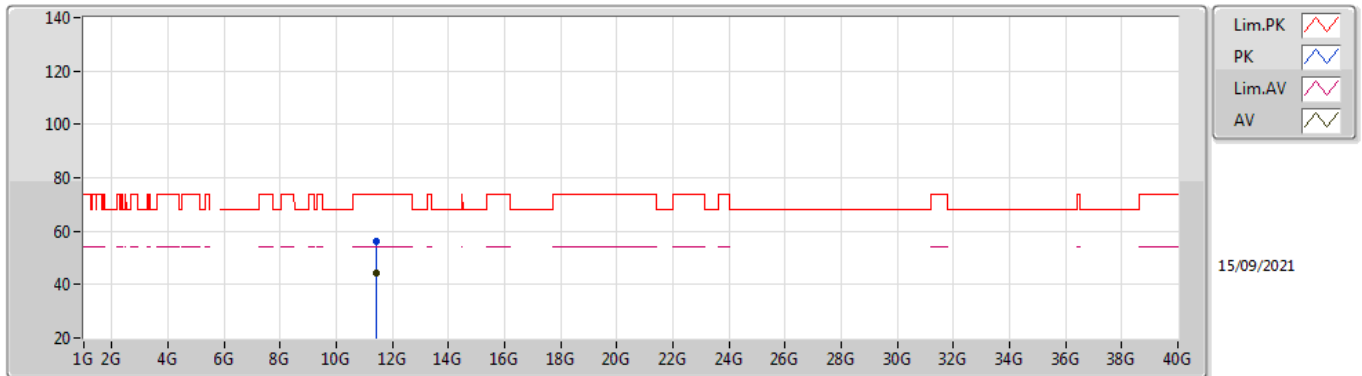

802.11ac VHT40_Nss1,(MCS0)_1TX

5710MHz Straddle 5.47-5.725GHz_TnomVnom

EUT Y_1TX
Setting 80
06-F-R-5

Type	Freq (Hz)	Level (dBuV/m)	Limit (dBuV/m)	Margin (dB)	Raw (dBuV)	Dist (m)	Condition	Azimuth (°)	Height (m)	Comment	AF (dB)	CL (dB)	PA (dB)
PK	11.41168G	56.36	74.00	-17.64	42.62	3	Vertical	98	2.31	-	39.78	8.26	34.30
AV	11.41712G	44.33	54.00	-9.67	30.59	3	Vertical	98	2.31	-	39.77	8.27	34.30