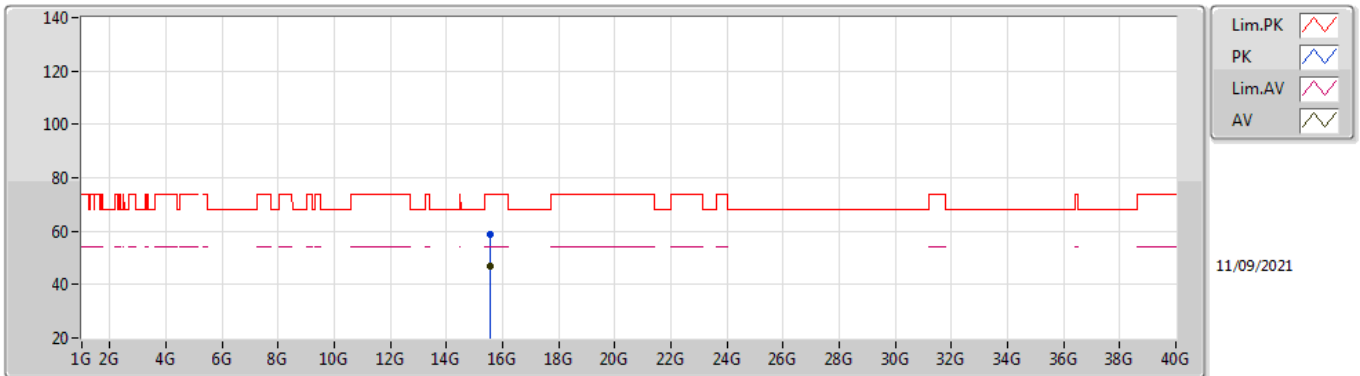

802.11ac VHT40_Nss1,(MCS0)_1TX

5190MHz_TnomVnom

EUT V_1TX
Setting 42
06-F-S-5

Type	Freq (Hz)	Level (dBuV/m)	Limit (dBuV/m)	Margin (dB)	Raw (dBuV)	Dist (m)	Condition	Azimuth (°)	Height (m)	Comment	AF (dB)	CL (dB)	PA (dB)
PK	15.5658G	58.94	74.00	-15.06	44.44	3	Vertical	31	2.78	-	38.37	10.38	34.25
AV	15.5689G	46.90	54.00	-7.10	32.41	3	Vertical	31	2.78	-	38.36	10.38	34.25