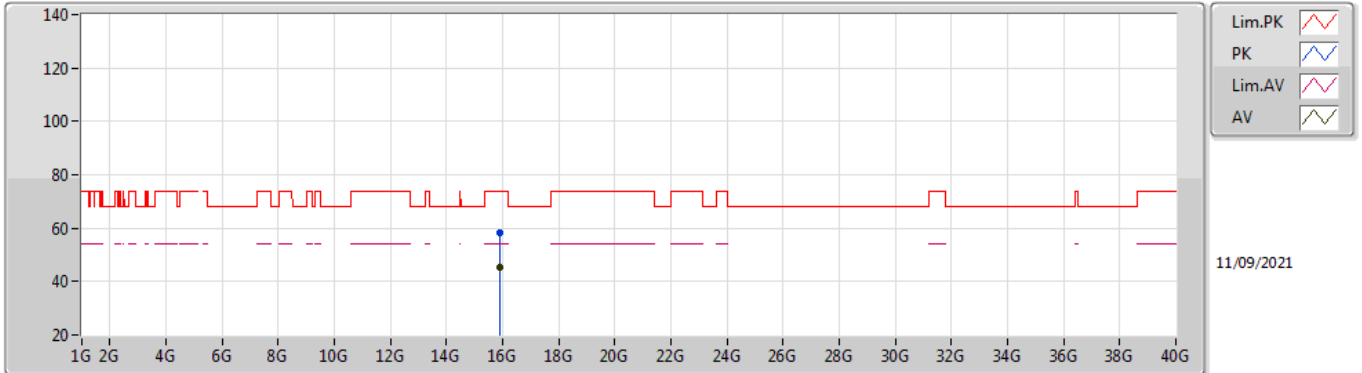

802.11a_Nss1,(6Mbps)_1TX

5300MHz_TnomVnom

EUT V_1TX
Setting 80
06-F-S-5

Type	Freq (Hz)	Level (dBuV/m)	Limit (dBuV/m)	Margin (dB)	Raw (dBuV)	Dist (m)	Condition	Azimuth (°)	Height (m)	Comment	AF (dB)	CL (dB)	PA (dB)
PK	15.90944G	58.26	74.00	-15.74	44.51	3	Horizontal	286	1.26	-	37.58	10.55	34.38
AV	15.89572G	45.39	54.00	-8.61	31.61	3	Horizontal	286	1.26	-	37.61	10.55	34.38