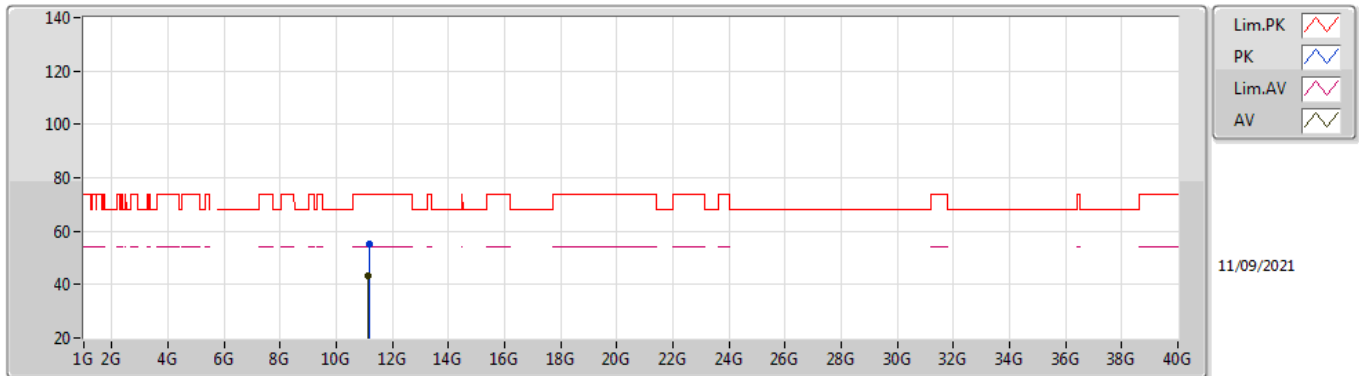

802.11a_Nss1,(6Mbps)_1TX

5580MHz_TnomVnom

EUT V_1TX
Setting 80
06-F-S-5

Type	Freq (Hz)	Level (dBuV/m)	Limit (dBuV/m)	Margin (dB)	Raw (dBuV)	Dist (m)	Condition	Azimuth (°)	Height (m)	Comment	AF (dB)	CL (dB)	PA (dB)
PK	11.15844G	55.13	74.00	-18.87	41.55	3	Vertical	40	2.02	-	39.68	8.16	34.26
AV	11.15288G	43.36	54.00	-10.64	29.76	3	Vertical	40	2.02	-	39.69	8.16	34.25