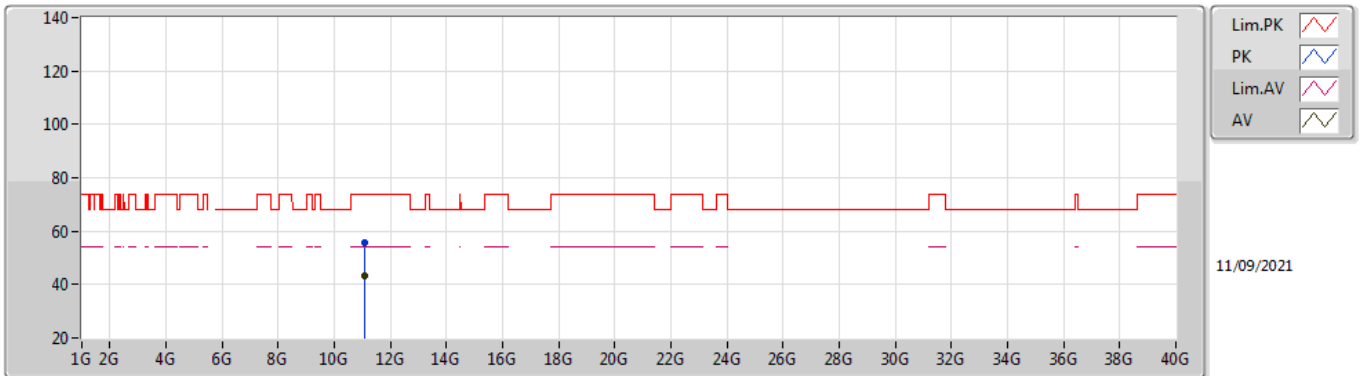

802.11ac VHT40_Nss1,(MCS0)_1TX

5550MHz_TnomVnom

EUT V_1TX
Setting 80
06-F-S-5

Type	Freq (Hz)	Level (dBuV/m)	Limit (dBuV/m)	Margin (dB)	Raw (dBuV)	Dist (m)	Condition	Azimuth (°)	Height (m)	Comment	AF (dB)	CL (dB)	PA (dB)
PK	11.09674G	55.83	74.00	-18.17	42.13	3	Horizontal	2	1.32	-	39.81	8.14	34.25
AV	11.0955G	43.43	54.00	-10.57	29.72	3	Horizontal	2	1.32	-	39.82	8.14	34.25