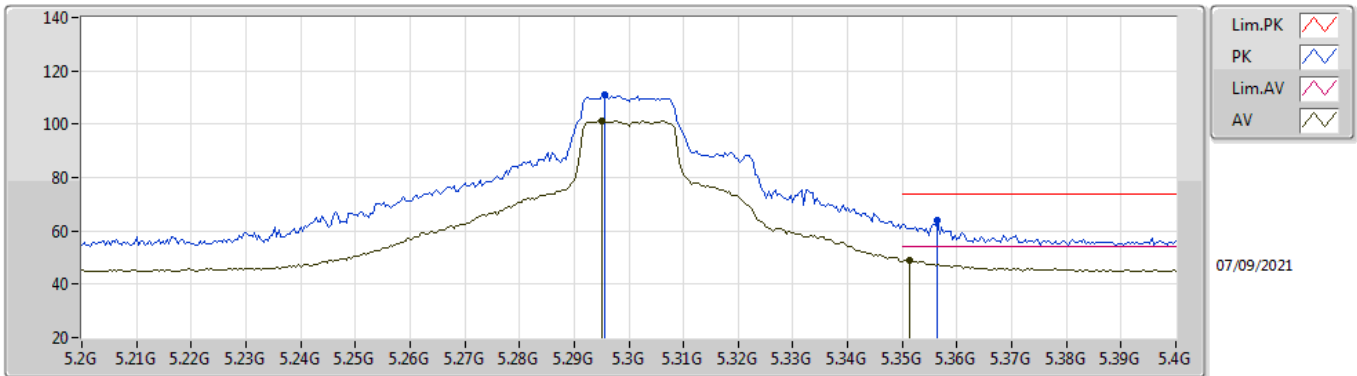

802.11a_Nss1,(6Mbps)_1TX

5300MHz_TnomVnom

EUT V_1TX
Setting 80
06-F-R-5-10

Type	Freq (Hz)	Level (dBuV/m)	Limit (dBuV/m)	Margin (dB)	Raw (dBuV)	Dist (m)	Condition	Azimuth (°)	Height (m)	Comment	AF (dB)	CL (dB)	PA (dB)
PK	5.2956G	111.07	Inf	-Inf	107.01	3	Horizontal	125	2.04	-	31.10	5.00	32.04
AV	5.2952G	101.18	Inf	-Inf	97.12	3	Horizontal	125	2.04	-	31.10	5.00	32.04
PK	5.3564G	64.06	74.00	-9.94	59.99	3	Horizontal	125	2.04	-	31.14	5.00	32.07
AV	5.3512G	48.90	54.00	-5.10	44.85	3	Horizontal	125	2.04	-	31.11	5.00	32.06