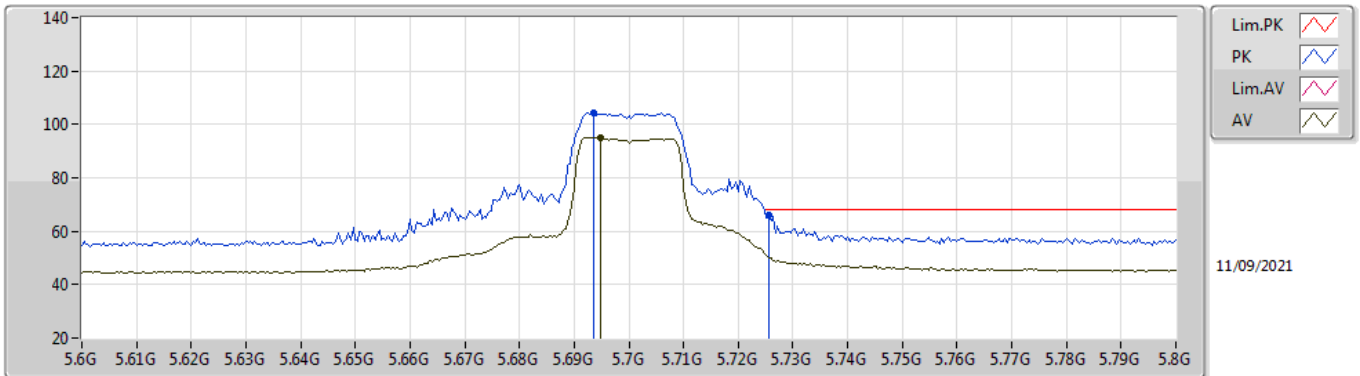

802.11ac VHT20_Nss1,(MCS0)_1TX

5700MHz_TnomVnom

EUT V_1TX
Setting 73
06-F-S-5-10

Type	Freq (Hz)	Level (dBuV/m)	Limit (dBuV/m)	Margin (dB)	Raw (dBuV)	Dist (m)	Condition	Azimuth (°)	Height (m)	Comment	AF (dB)	CL (dB)	PA (dB)
PK	5.6936G	104.28	Inf	-Inf	99.51	3	Vertical	349	2.31	-	31.77	5.25	32.25
AV	5.6948G	95.12	Inf	-Inf	90.34	3	Vertical	349	2.31	-	31.78	5.25	32.25
PK	5.7256G	66.23	68.20	-1.97	61.34	3	Vertical	349	2.31	-	31.90	5.26	32.27