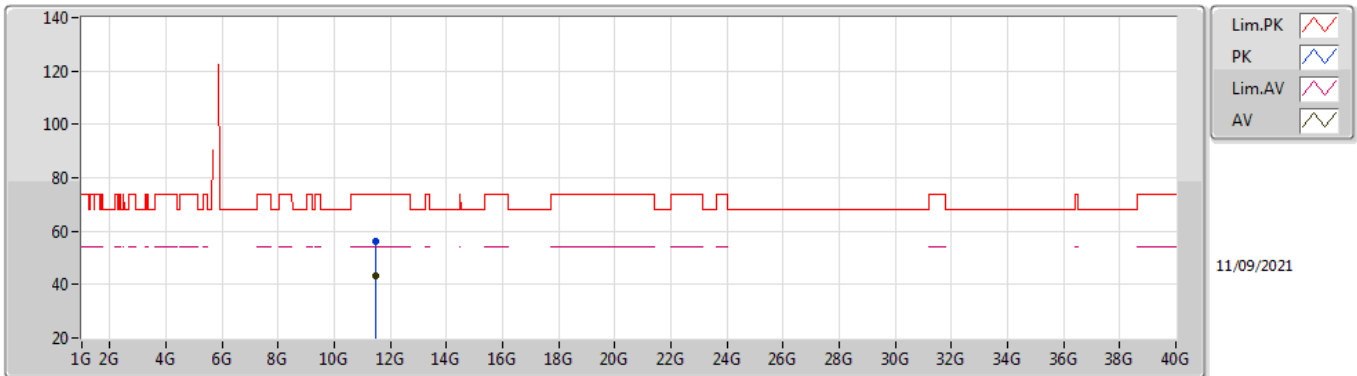

802.11ac VHT20_Nss1,(MCS0)_1TX

5745MHz_TnomVnom

EUT V_1TX
Setting 80
06-F-S-5

Type	Freq (Hz)	Level (dBuV/m)	Limit (dBuV/m)	Margin (dB)	Raw (dBuV)	Dist (m)	Condition	Azimuth (°)	Height (m)	Comment	AF (dB)	CL (dB)	PA (dB)
PK	11.48968G	56.29	74.00	-17.71	42.68	3	Vertical	58	1.61	-	39.62	8.30	34.31
AV	11.49194G	43.27	54.00	-10.73	29.66	3	Vertical	58	1.61	-	39.62	8.30	34.31