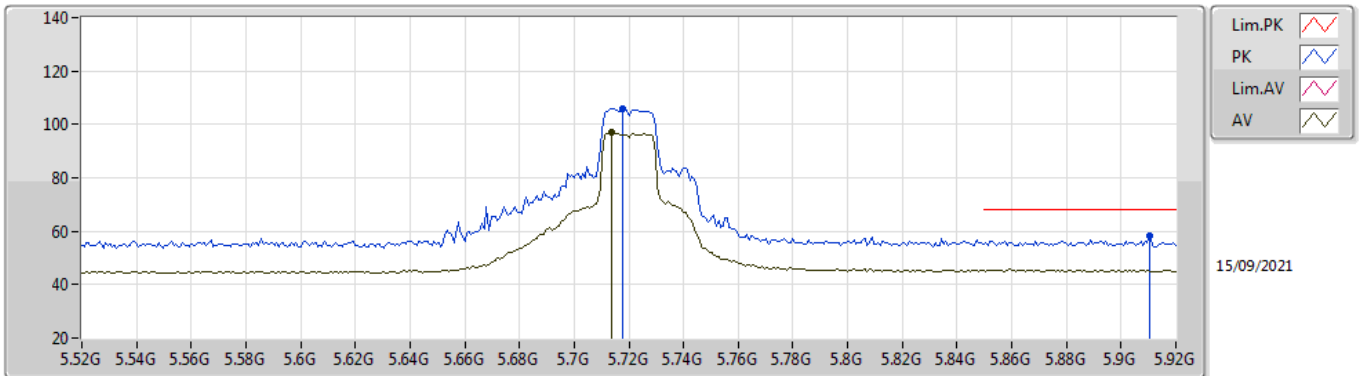

802.11ac VHT20_Nss1,(MCS0)_1TX

5720MHz Straddle 5.47-5.725GHz_TnomVnom

EUT V_1TX
Setting 80
06-F-R-5-10

Type	Freq (Hz)	Level (dBuV/m)	Limit (dBuV/m)	Margin (dB)	Raw (dBuV)	Dist (m)	Condition	Azimuth (°)	Height (m)	Comment	AF (dB)	CL (dB)	PA (dB)
PK	5.7176G	106.07	Inf	-Inf	101.20	3	Horizontal	152	1.85	-	31.87	5.26	32.26
AV	5.7136G	96.82	Inf	-Inf	91.97	3	Horizontal	152	1.85	-	31.85	5.26	32.26
PK	5.9104G	58.09	68.20	-10.11	52.94	3	Horizontal	152	1.85	-	32.12	5.41	32.38