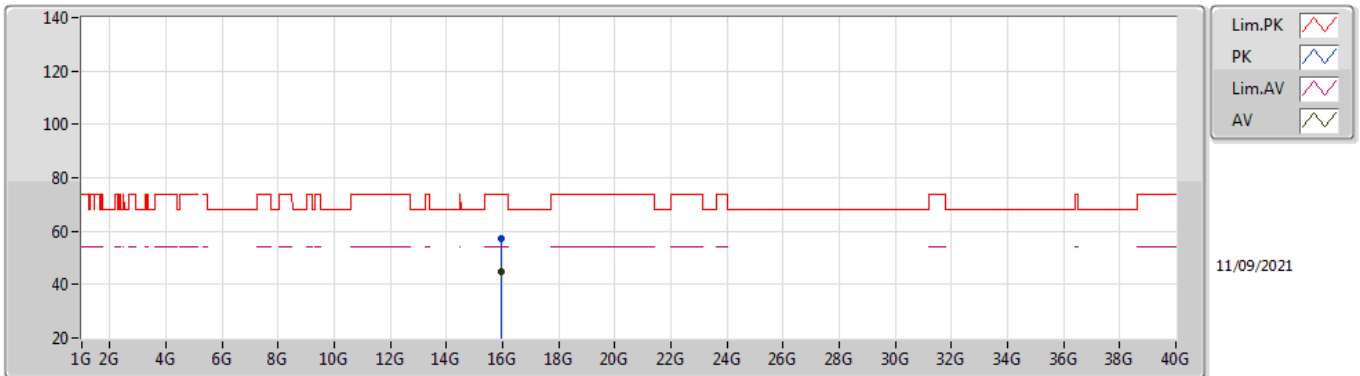

802.11ac VHT20_Nss1,(MCS0)_1TX

5320MHz_TnomVnom

EUT V_1TX
Setting 69
06-F-S-5

Type	Freq (Hz)	Level (dBuV/m)	Limit (dBuV/m)	Margin (dB)	Raw (dBuV)	Dist (m)	Condition	Azimuth (°)	Height (m)	Comment	AF (dB)	CL (dB)	PA (dB)
PK	15.95812G	57.03	74.00	-16.97	43.37	3	Horizontal	51	1.33	-	37.48	10.58	34.40
AV	15.95818G	44.97	54.00	-9.03	31.31	3	Horizontal	51	1.33	-	37.48	10.58	34.40