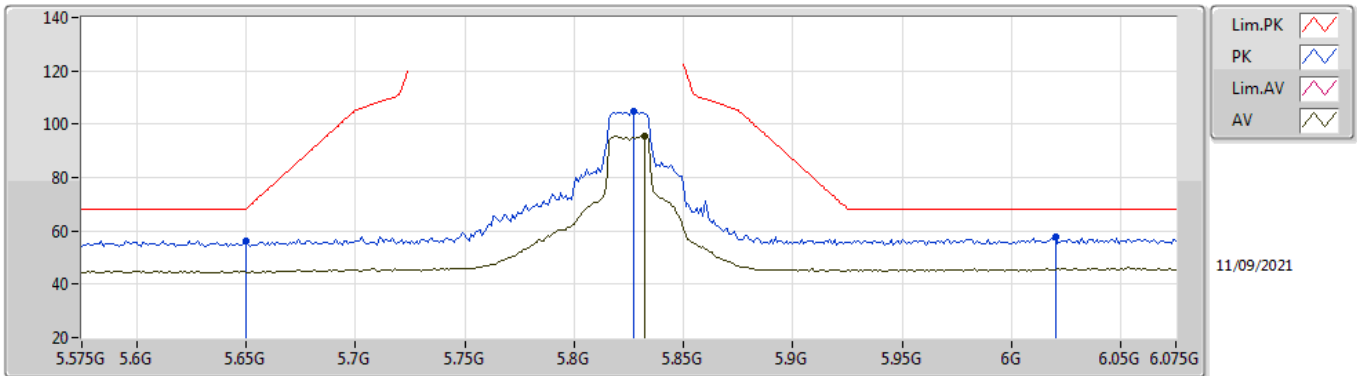

802.11ac VHT20_Nss1,(MCS0)_1TX

5825MHz_TnomVnom

EUT Y_1TX
Setting 80
06-F-S-5-10

Type	Freq (Hz)	Level (dBuV/m)	Limit (dBuV/m)	Margin (dB)	Raw (dBuV)	Dist (m)	Condition	Azimuth (°)	Height (m)	Comment	AF (dB)	CL (dB)	PA (dB)
PK	5.65G	56.41	68.20	-11.79	51.81	3	Vertical	339	2.44	-	31.60	5.22	32.22
PK	5.827G	104.69	Inf	-Inf	99.69	3	Vertical	339	2.44	-	32.00	5.33	32.33
AV	5.832G	95.59	Inf	-Inf	90.59	3	Vertical	339	2.44	-	32.00	5.33	32.33
PK	6.02G	57.51	68.20	-10.69	52.13	3	Vertical	339	2.44	-	32.32	5.50	32.44