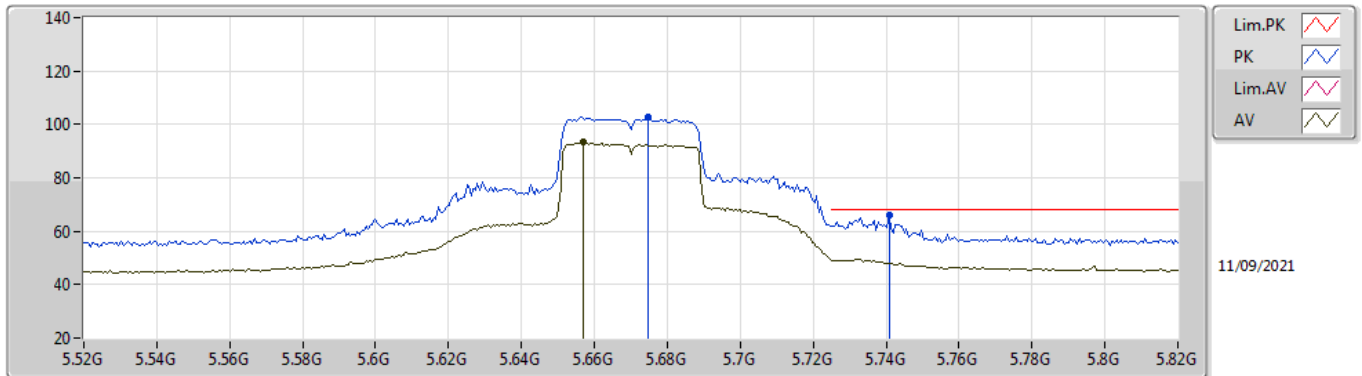

802.11ac VHT40_Nss1,(MCS0)_1TX

5670MHz_TnomVnom

EUT V_1TX
Setting 78
06-F-S-5-10

Type	Freq (Hz)	Level (dBuV/m)	Limit (dBuV/m)	Margin (dB)	Raw (dBuV)	Dist (m)	Condition	Azimuth (°)	Height (m)	Comment	AF (dB)	CL (dB)	PA (dB)
PK	5.6748G	102.79	Inf	-Inf	98.08	3	Vertical	344	2.67	-	31.70	5.24	32.23
AV	5.6568G	93.28	Inf	-Inf	88.64	3	Vertical	344	2.67	-	31.63	5.23	32.22
PK	5.7408G	66.29	68.20	-1.91	61.33	3	Vertical	344	2.67	-	31.96	5.27	32.27