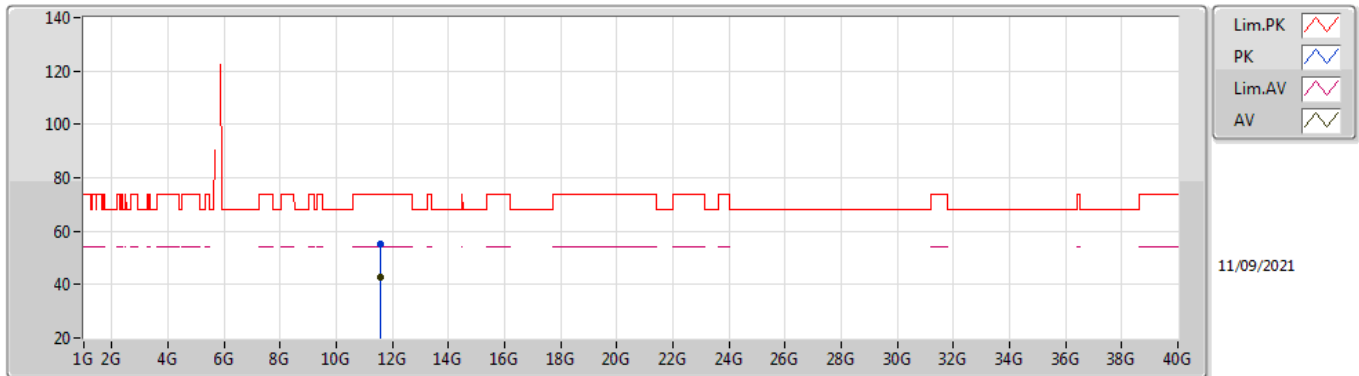

802.11a_Nss1,(6Mbps)_1TX

5785MHz_TnomVnom

EUT V_1TX
Setting 80
06-F-S-5

Type	Freq (Hz)	Level (dBuV/m)	Limit (dBuV/m)	Margin (dB)	Raw (dBuV)	Dist (m)	Condition	Azimuth (°)	Height (m)	Comment	AF (dB)	CL (dB)	PA (dB)
PK	11.56772G	55.28	74.00	-18.72	41.72	3	Vertical	233	2.01	-	39.53	8.33	34.30
AV	11.57078G	42.97	54.00	-11.03	29.41	3	Vertical	233	2.01	-	39.53	8.33	34.30