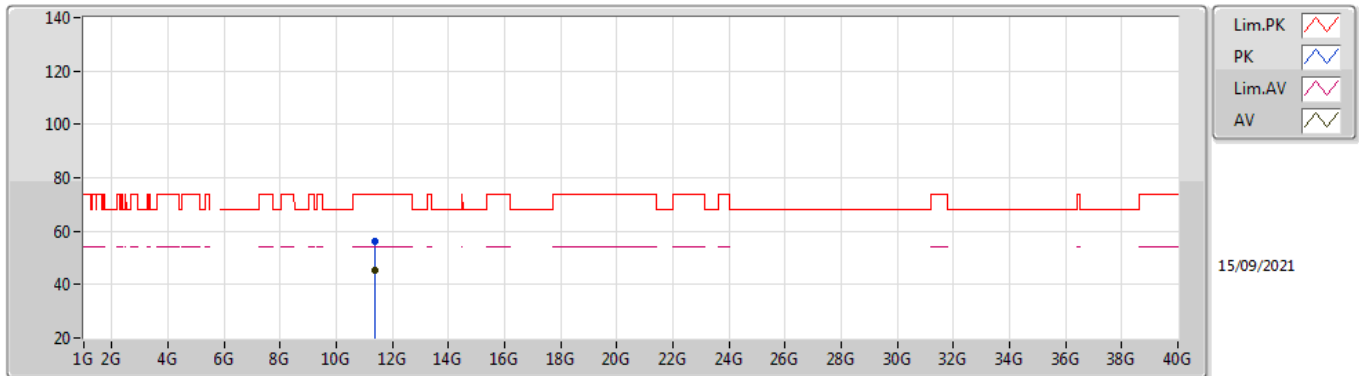

802.11ac VHT80_Nss1,(MCS0)_1TX

5690MHz Straddle 5.47-5.725GHz_TnomVnom

EUT Y_1TX
Setting 80
06-F-R-5

Type	Freq (Hz)	Level (dBuV/m)	Limit (dBuV/m)	Margin (dB)	Raw (dBuV)	Dist (m)	Condition	Azimuth (°)	Height (m)	Comment	AF (dB)	CL (dB)	PA (dB)
PK	11.3818G	56.20	74.00	-17.80	42.48	3	Vertical	133	2.85	-	39.76	8.25	34.29
AV	11.384G	45.20	54.00	-8.80	31.47	3	Vertical	133	2.85	-	39.77	8.25	34.29