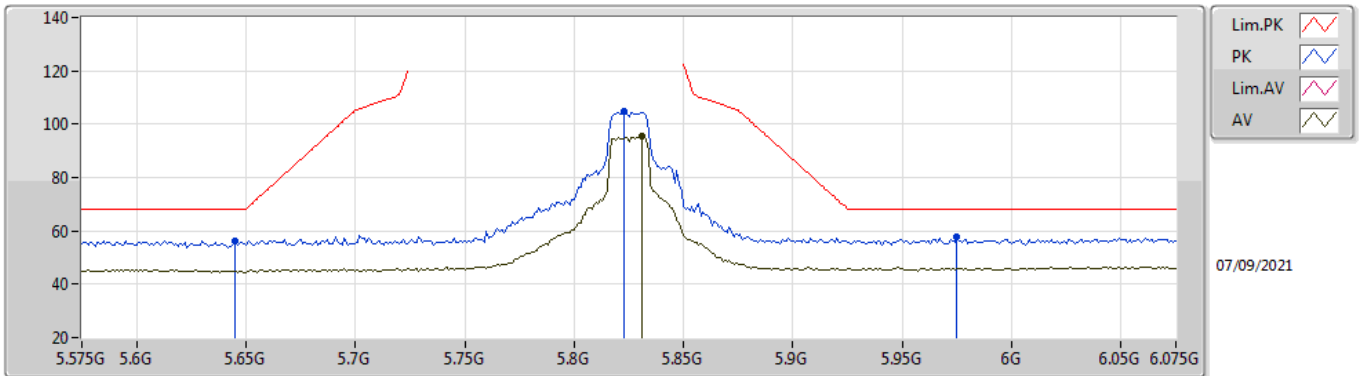

802.11a_Nss1,(6Mbps)_1TX

5825MHz_TnomVnom

EUT V_1TX
Setting 80
06-F-R-5-10

Type	Freq (Hz)	Level (dBuV/m)	Limit (dBuV/m)	Margin (dB)	Raw (dBuV)	Dist (m)	Condition	Azimuth (°)	Height (m)	Comment	AF (dB)	CL (dB)	PA (dB)
PK	5.645G	56.38	68.20	-11.82	51.78	3	Vertical	6	1.80	-	31.60	5.22	32.22
PK	5.823G	104.78	Inf	-Inf	99.78	3	Vertical	6	1.80	-	32.00	5.32	32.32
AV	5.831G	95.36	Inf	-Inf	90.36	3	Vertical	6	1.80	-	32.00	5.33	32.33
PK	5.975G	57.89	68.20	-10.31	52.63	3	Vertical	6	1.80	-	32.20	5.47	32.41