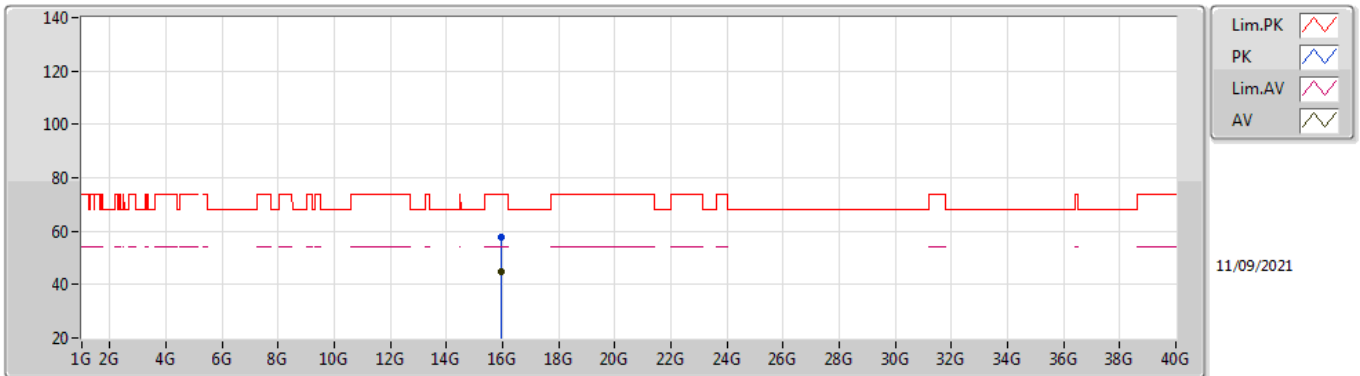

802.11ac VHT20_Nss1,(MCS0)_1TX

5320MHz_TnomVnom

EUT V_1TX
Setting 69
06-F-S-5

Type	Freq (Hz)	Level (dBuV/m)	Limit (dBuV/m)	Margin (dB)	Raw (dBuV)	Dist (m)	Condition	Azimuth (°)	Height (m)	Comment	AF (dB)	CL (dB)	PA (dB)
PK	15.9567G	57.82	74.00	-16.18	44.15	3	Vertical	154	2.35	-	37.49	10.58	34.40
AV	15.95804G	45.08	54.00	-8.92	31.42	3	Vertical	154	2.35	-	37.48	10.58	34.40