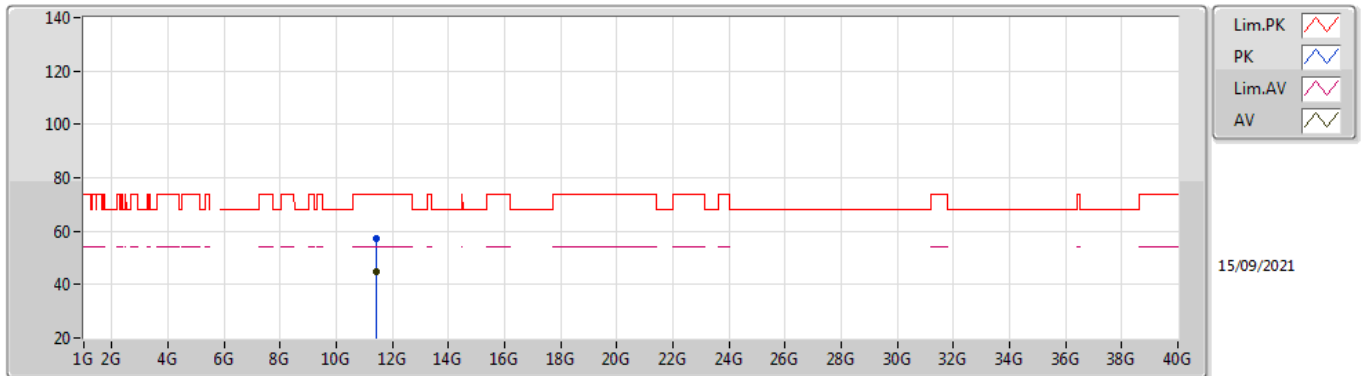

802.11ac VHT20_Nss1,(MCS0)_1TX

5720MHz Straddle 5.47-5.725GHz_TnomVnom

EUT Y_1TX
Setting 80
06-F-R-5

Type	Freq (Hz)	Level (dBuV/m)	Limit (dBuV/m)	Margin (dB)	Raw (dBuV)	Dist (m)	Condition	Azimuth (°)	Height (m)	Comment	AF (dB)	CL (dB)	PA (dB)
PK	11.44516G	57.24	74.00	-16.76	43.55	3	Horizontal	100	2.67	-	39.71	8.28	34.30
AV	11.44476G	44.62	54.00	-9.38	30.93	3	Horizontal	100	2.67	-	39.71	8.28	34.30