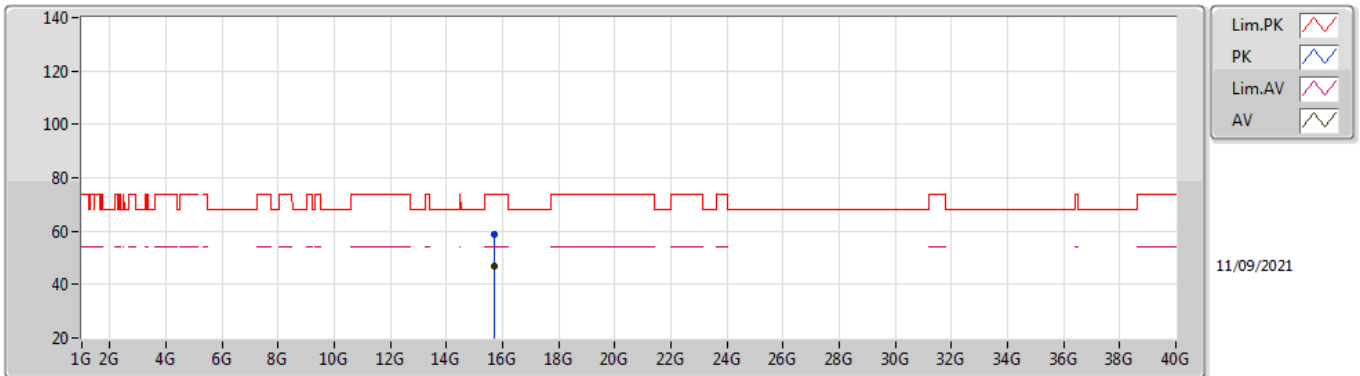

802.11ac VHT40_Nss1,(MCS0)_1TX

5230MHz_TnomVnom

EUT Y_1TX
Setting 76
06-F-S-5

Type	Freq (Hz)	Level (dBuV/m)	Limit (dBuV/m)	Margin (dB)	Raw (dBuV)	Dist (m)	Condition	Azimuth (°)	Height (m)	Comment	AF (dB)	CL (dB)	PA (dB)
PK	15.69092G	58.59	74.00	-15.41	44.60	3	Vertical	89	2.46	-	37.84	10.45	34.30
AV	15.68814G	46.76	54.00	-7.24	32.77	3	Vertical	89	2.46	-	37.85	10.44	34.30