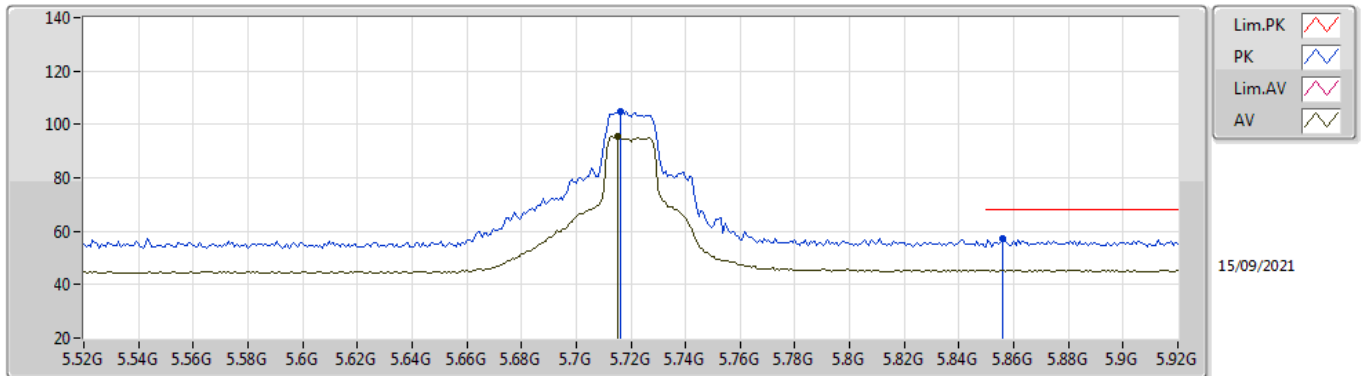

802.11a_Nss1,(6Mbps)_1TX

5720MHz Straddle 5.47-5.725GHz_TnomVnom

EUT V_1TX
Setting 80
06-F-R-5-10

Type	Freq (Hz)	Level (dBuV/m)	Limit (dBuV/m)	Margin (dB)	Raw (dBuV)	Dist (m)	Condition	Azimuth (°)	Height (m)	Comment	AF (dB)	CL (dB)	PA (dB)
PK	5.716G	105.03	Inf	-Inf	100.17	3	Vertical	154	1.80	-	31.86	5.26	32.26
AV	5.7152G	95.32	Inf	-Inf	90.46	3	Vertical	154	1.80	-	31.86	5.26	32.26
PK	5.856G	57.24	68.20	-10.96	52.21	3	Vertical	154	1.80	-	32.01	5.36	32.34