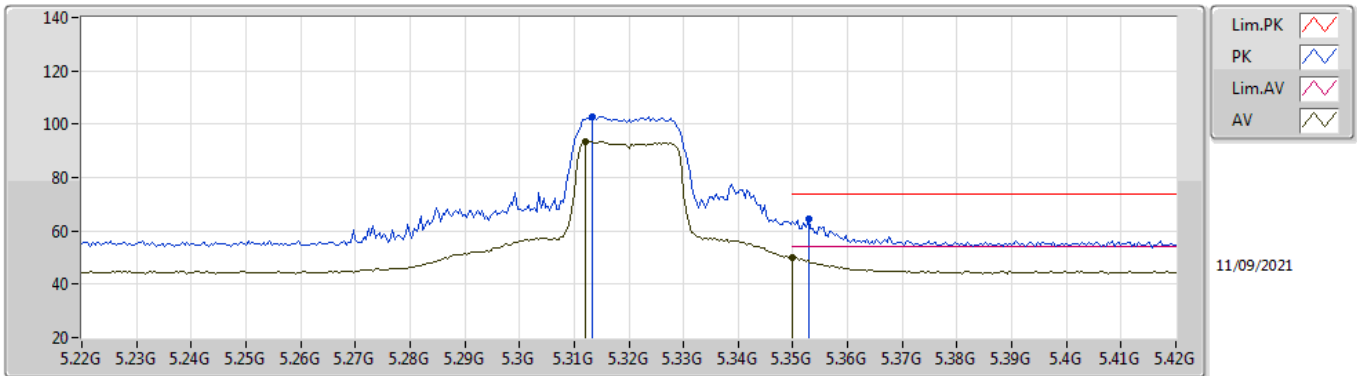

802.11ac VHT20_Nss1,(MCS0)_1TX

5320MHz_TnomVnom

EUT V_1TX
Setting 69
06-F-S-5-10

Type	Freq (Hz)	Level (dBuV/m)	Limit (dBuV/m)	Margin (dB)	Raw (dBuV)	Dist (m)	Condition	Azimuth (°)	Height (m)	Comment	AF (dB)	CL (dB)	PA (dB)
PK	5.3132G	102.71	Inf	-Inf	98.66	3	Vertical	168	1.80	-	31.10	5.00	32.05
AV	5.312G	93.41	Inf	-Inf	89.36	3	Vertical	168	1.80	-	31.10	5.00	32.05
PK	5.3528G	64.44	74.00	-9.56	60.39	3	Vertical	168	1.80	-	31.12	5.00	32.07
AV	5.35G	50.05	54.00	-3.95	46.01	3	Vertical	168	1.80	-	31.10	5.00	32.06