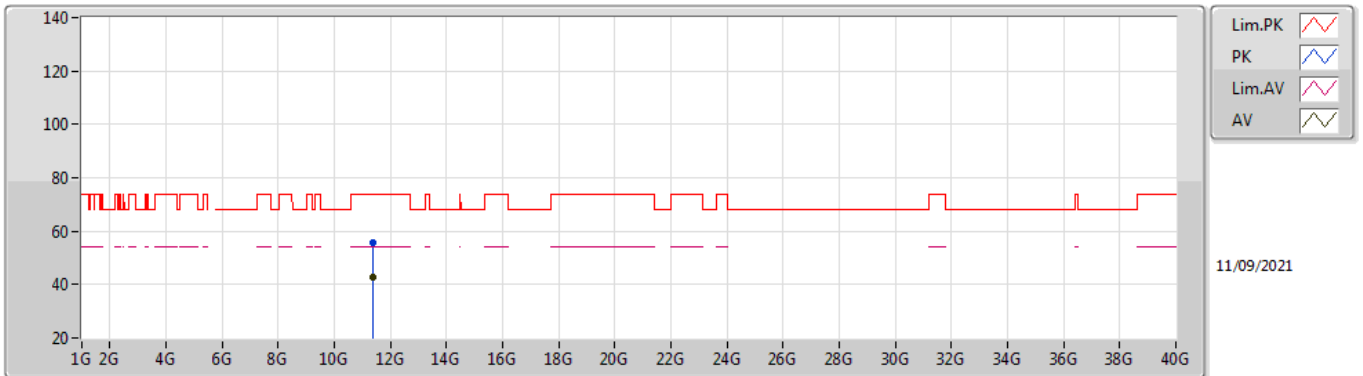

802.11ac VHT20_Nss1,(MCS0)_1TX

5700MHz_TnomVnom

EUT V_1TX
Setting 73
06-F-S-5

Type	Freq (Hz)	Level (dBuV/m)	Limit (dBuV/m)	Margin (dB)	Raw (dBuV)	Dist (m)	Condition	Azimuth (°)	Height (m)	Comment	AF (dB)	CL (dB)	PA (dB)
PK	11.3978G	55.56	74.00	-18.44	41.79	3	Vertical	7	1.56	-	39.80	8.26	34.29
AV	11.3974G	43.01	54.00	-10.99	29.25	3	Vertical	7	1.56	-	39.79	8.26	34.29