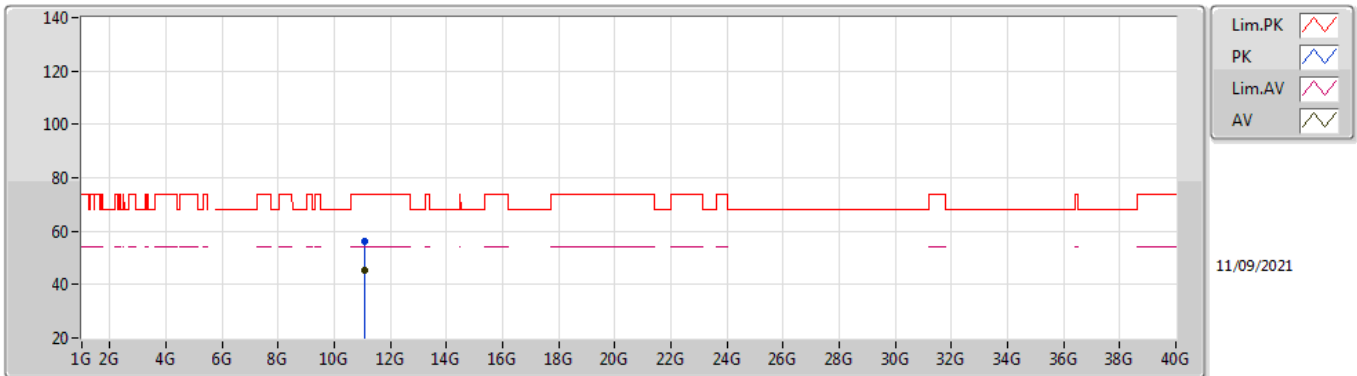

802.11ac VHT80_Nss1,(MCS0)_1TX

5530MHz_TnomVnom

EUT V_1TX
Setting 52
06-F-S-5

Type	Freq (Hz)	Level (dBuV/m)	Limit (dBuV/m)	Margin (dB)	Raw (dBuV)	Dist (m)	Condition	Azimuth (°)	Height (m)	Comment	AF (dB)	CL (dB)	PA (dB)
PK	11.05786G	55.98	74.00	-18.02	42.13	3	Vertical	39	2.32	-	39.97	8.12	34.24
AV	11.0601G	45.17	54.00	-8.83	31.33	3	Vertical	39	2.32	-	39.96	8.12	34.24