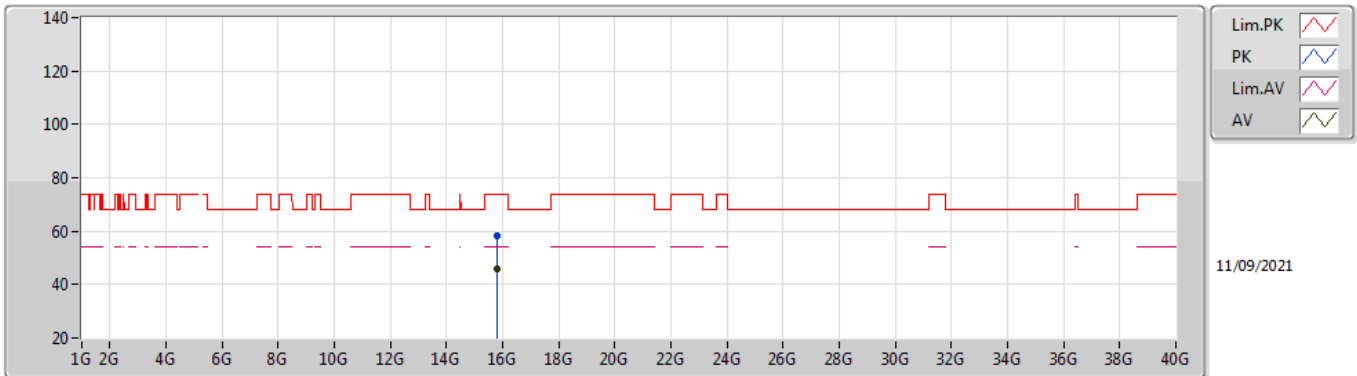

802.11ac VHT40_Nss1,(MCS0)_1TX

5270MHz_TnomVnom

EUT V_1TX
Setting 80
06-F-S-5

Type	Freq (Hz)	Level (dBuV/m)	Limit (dBuV/m)	Margin (dB)	Raw (dBuV)	Dist (m)	Condition	Azimuth (°)	Height (m)	Comment	AF (dB)	CL (dB)	PA (dB)
PK	15.81038G	58.09	74.00	-15.91	44.14	3	Horizontal	319	1.39	-	37.78	10.51	34.34
AV	15.81466G	45.71	54.00	-8.29	31.78	3	Horizontal	319	1.39	-	37.77	10.51	34.35