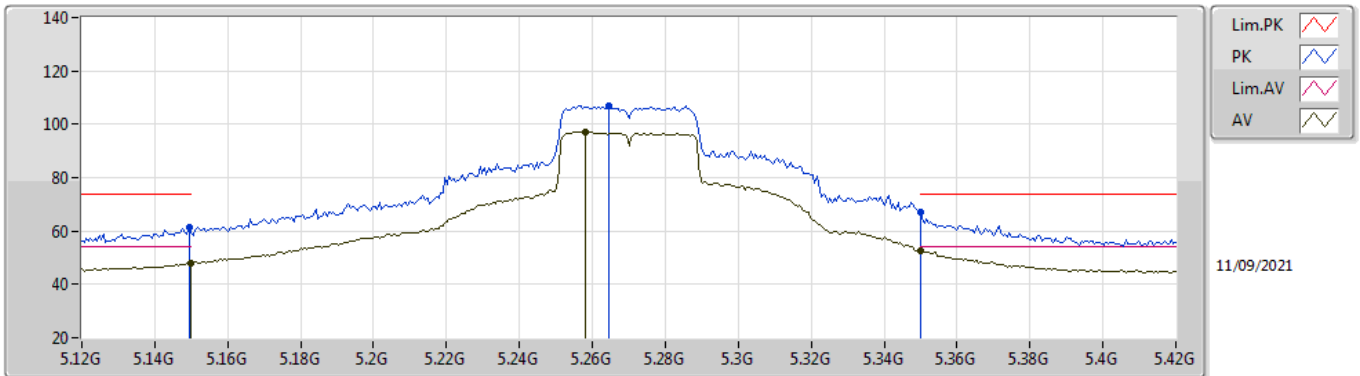

802.11ac VHT40_Nss1,(MCS0)_1TX

5270MHz_TnomVnom

EUT_V_1TX
Setting 80
06-F-S-5-10

Type	Freq (Hz)	Level (dBuV/m)	Limit (dBuV/m)	Margin (dB)	Raw (dBuV)	Dist (m)	Condition	Azimuth (°)	Height (m)	Comment	AF (dB)	CL (dB)	PA (dB)
PK	5.1494G	61.47	74.00	-12.53	56.75	3	Horizontal	328	1.80	-	31.70	5.00	31.98
AV	5.15G	47.77	54.00	-6.23	43.05	3	Horizontal	328	1.80	-	31.70	5.00	31.98
PK	5.2646G	106.79	Inf	-Inf	102.72	3	Horizontal	328	1.80	-	31.10	5.00	32.03
AV	5.258G	97.20	Inf	-Inf	93.12	3	Horizontal	328	1.80	-	31.10	5.00	32.02
PK	5.35G	67.18	74.00	-6.82	63.14	3	Horizontal	328	1.80	-	31.10	5.00	32.06
AV	5.35G	52.77	54.00	-1.23	48.73	3	Horizontal	328	1.80	-	31.10	5.00	32.06