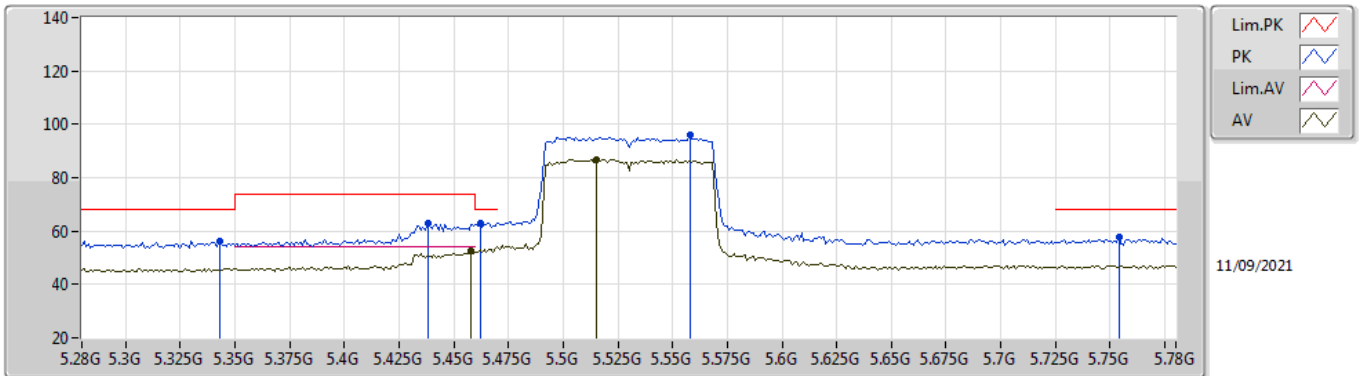

802.11ac VHT80_Nss1,(MCS0)_1TX

5530MHz_TnomVnom

EUT_V_1TX
Setting 52
06-F-S-5-10

Type	Freq (Hz)	Level (dBuV/m)	Limit (dBuV/m)	Margin (dB)	Raw (dBuV)	Dist (m)	Condition	Azimuth (°)	Height (m)	Comment	AF (dB)	CL (dB)	PA (dB)
PK	5.343G	56.25	68.20	-11.95	52.21	3	Horizontal	330	1.81	-	31.10	5.00	32.06
PK	5.438G	62.74	74.00	-11.26	58.32	3	Horizontal	330	1.81	-	31.48	5.04	32.10
PK	5.462G	62.92	68.20	-5.28	58.47	3	Horizontal	330	1.81	-	31.50	5.06	32.11
AV	5.458G	52.79	54.00	-1.21	48.34	3	Horizontal	330	1.81	-	31.50	5.06	32.11
PK	5.558G	95.96	Inf	-Inf	91.44	3	Horizontal	330	1.81	-	31.52	5.16	32.16
AV	5.515G	86.70	Inf	-Inf	82.22	3	Horizontal	330	1.81	-	31.50	5.12	32.14
PK	5.754G	57.59	68.20	-10.61	52.59	3	Horizontal	330	1.81	-	32.00	5.28	32.28