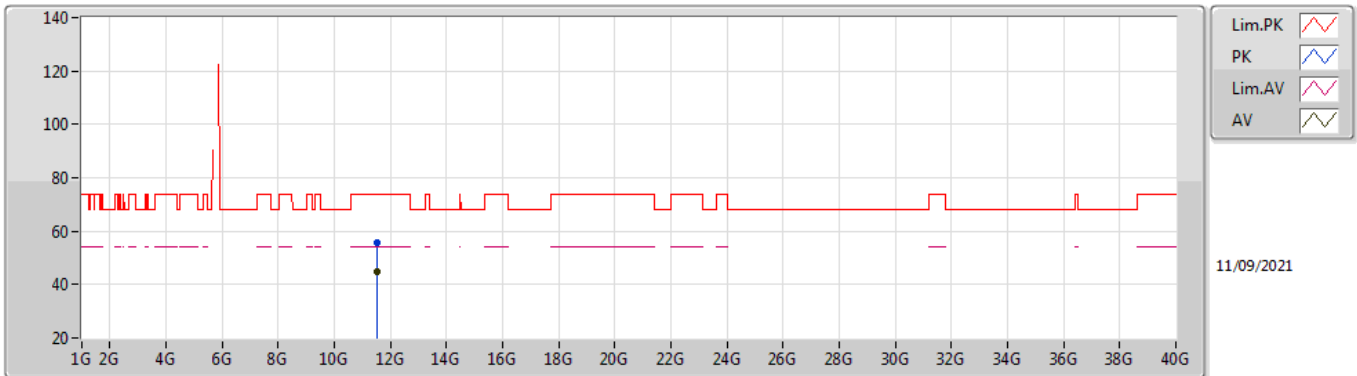

802.11ac VHT80_Nss1,(MCS0)_1TX

5775MHz_TnomVnom

EUT V_1TX
Setting 76
06-F-S-5

Type	Freq (Hz)	Level (dBuV/m)	Limit (dBuV/m)	Margin (dB)	Raw (dBuV)	Dist (m)	Condition	Azimuth (°)	Height (m)	Comment	AF (dB)	CL (dB)	PA (dB)
PK	11.5468G	55.67	74.00	-18.33	42.10	3	Horizontal	153	2.77	-	39.55	8.32	34.30
AV	11.54912G	44.98	54.00	-9.02	31.41	3	Horizontal	153	2.77	-	39.55	8.32	34.30