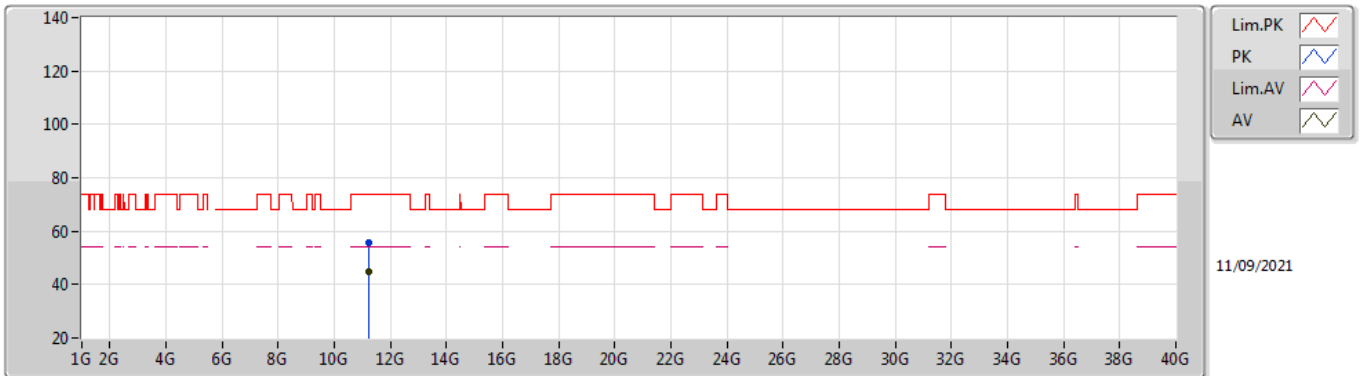

802.11ac VHT80_Nss1,(MCS0)_1TX

5610MHz_TnomVnom

EUT V_1TX
Setting 80
06-F-S-5

Type	Freq (Hz)	Level (dBuV/m)	Limit (dBuV/m)	Margin (dB)	Raw (dBuV)	Dist (m)	Condition	Azimuth (°)	Height (m)	Comment	AF (dB)	CL (dB)	PA (dB)
PK	11.21758G	55.58	74.00	-18.42	42.05	3	Horizontal	198	1.27	-	39.60	8.19	34.26
AV	11.2235G	44.84	54.00	-9.16	31.32	3	Horizontal	198	1.27	-	39.60	8.19	34.27