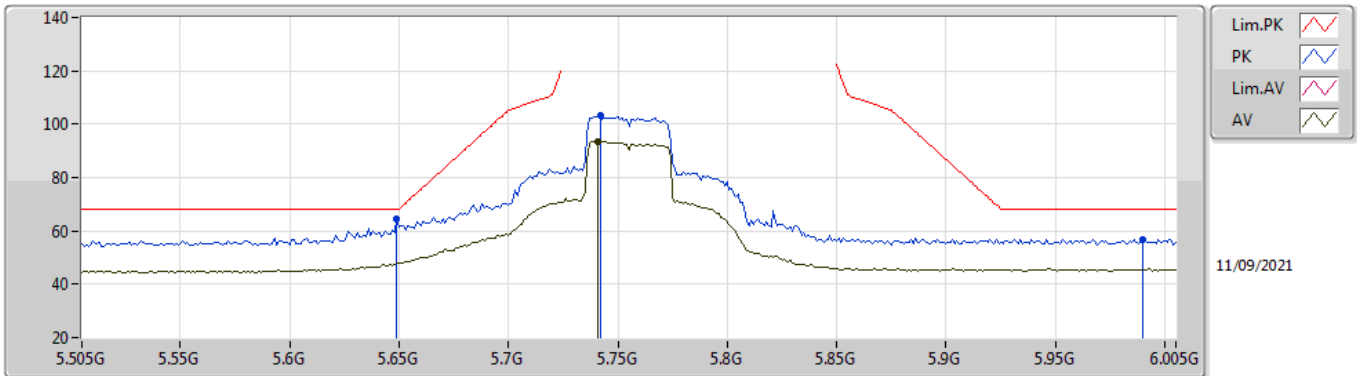

802.11ac VHT40_Nss1,(MCS0)_1TX

5755MHz_TnomVnom

EUT V_1TX
Setting 80
06-F-S-5-10

Type	Freq (Hz)	Level (dBuV/m)	Limit (dBuV/m)	Margin (dB)	Raw (dBuV)	Dist (m)	Condition	Azimuth (°)	Height (m)	Comment	AF (dB)	CL (dB)	PA (dB)
PK	5.649G	64.38	68.20	-3.82	59.78	3	Vertical	333	2.09	-	31.60	5.22	32.22
PK	5.742G	103.42	Inf	-Inf	98.46	3	Vertical	333	2.09	-	31.97	5.27	32.28
AV	5.741G	93.63	Inf	-Inf	88.67	3	Vertical	333	2.09	-	31.96	5.27	32.27
PK	5.99G	56.78	68.20	-11.42	51.51	3	Vertical	333	2.09	-	32.20	5.49	32.42