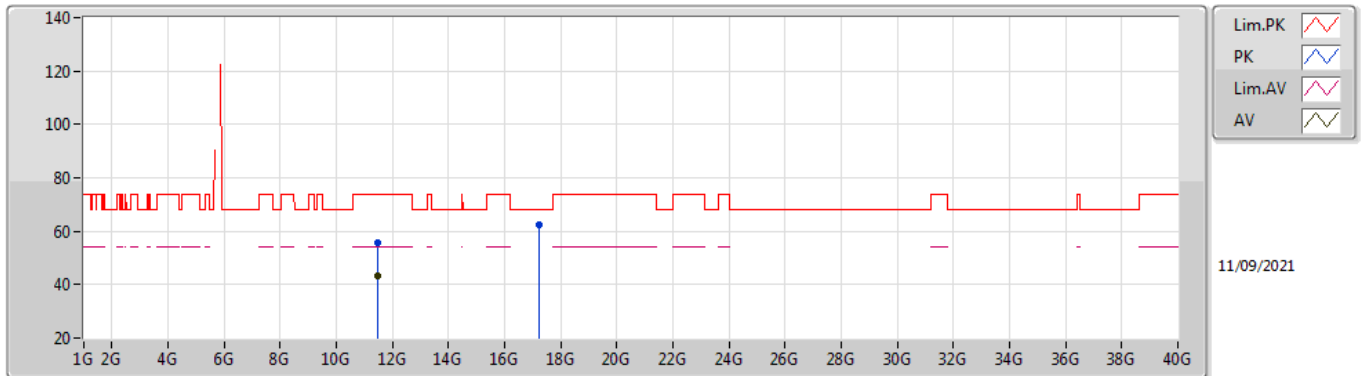

802.11a_Nss1,(6Mbps)_1TX

5745MHz_TnomVnom

EUT V_1TX
Setting 80
06-F-S-5

Type	Freq (Hz)	Level (dBuV/m)	Limit (dBuV/m)	Margin (dB)	Raw (dBuV)	Dist (m)	Condition	Azimuth (°)	Height (m)	Comment	AF (dB)	CL (dB)	PA (dB)
PK	11.49372G	55.91	74.00	-18.09	42.31	3	Horizontal	23	2.27	-	39.61	8.30	34.31
AV	11.49132G	43.31	54.00	-10.69	29.70	3	Horizontal	23	2.27	-	39.62	8.30	34.31
PK	17.24116G	62.50	68.20	-5.70	44.57	3	Horizontal	350	1.80	-	41.06	11.47	34.60