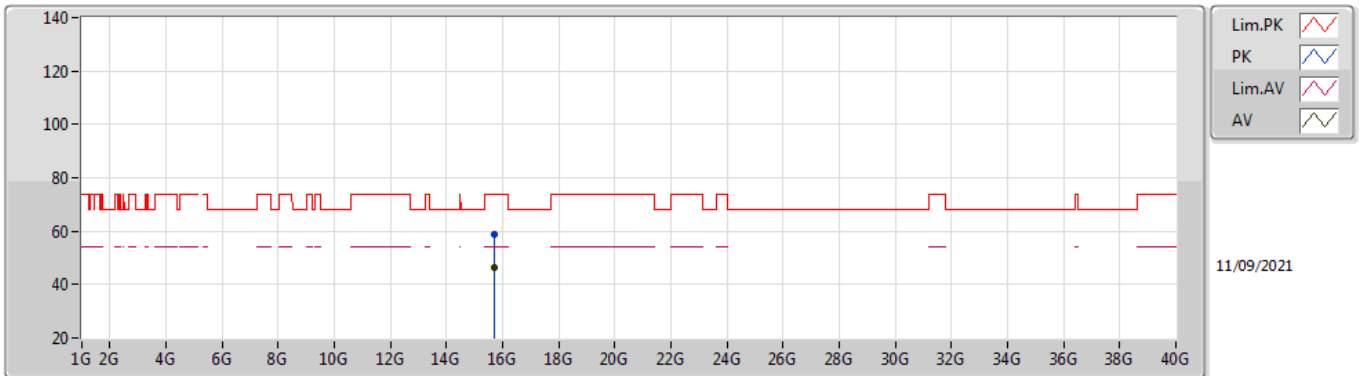

802.11ac VHT40_Nss1,(MCS0)_1TX

5230MHz_TnomVnom

EUT V_1TX
Setting 76
06-F-S-5

Type	Freq (Hz)	Level (dBuV/m)	Limit (dBuV/m)	Margin (dB)	Raw (dBuV)	Dist (m)	Condition	Azimuth (°)	Height (m)	Comment	AF (dB)	CL (dB)	PA (dB)
PK	15.68622G	58.59	74.00	-15.41	44.58	3	Horizontal	304	2.89	-	37.86	10.44	34.29
AV	15.68544G	46.41	54.00	-7.59	32.40	3	Horizontal	304	2.89	-	37.86	10.44	34.29