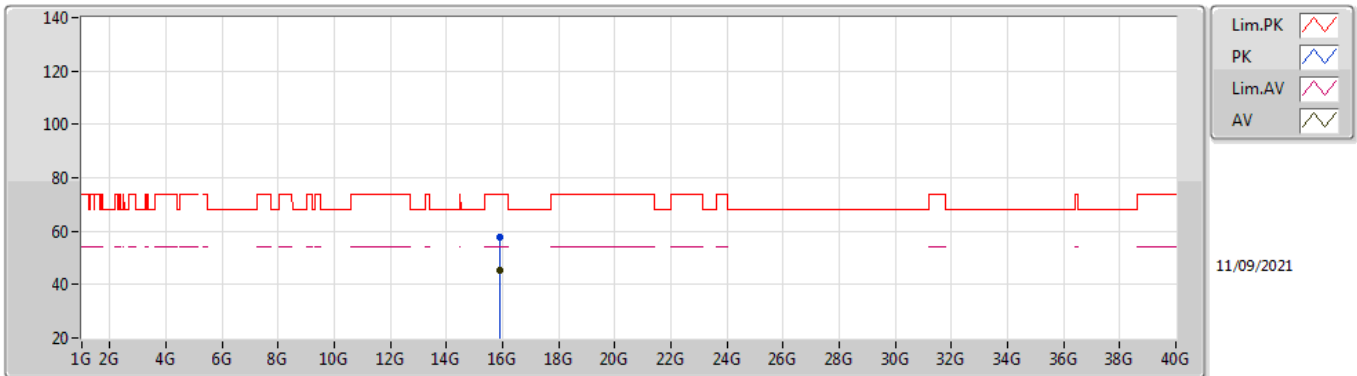

802.11ac VHT20_Nss1,(MCS0)_1TX

5300MHz_TnomVnom

EUT V_1TX
Setting 80
06-F-S-5

Type	Freq (Hz)	Level (dBuV/m)	Limit (dBuV/m)	Margin (dB)	Raw (dBuV)	Dist (m)	Condition	Azimuth (°)	Height (m)	Comment	AF (dB)	CL (dB)	PA (dB)
PK	15.9023G	57.75	74.00	-16.25	43.98	3	Horizontal	350	1.48	-	37.60	10.55	34.38
AV	15.89816G	45.49	54.00	-8.51	31.72	3	Horizontal	350	1.48	-	37.60	10.55	34.38