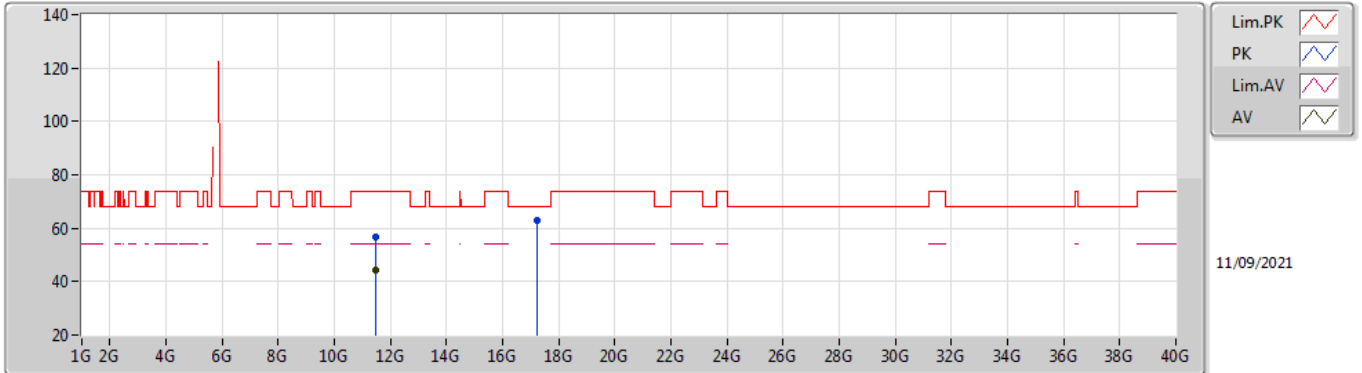

802.11a_Nss1,(6Mbps)_1TX

5745MHz_TnomVnom

EUT V_1TX
Setting 80
06-F-S-5

Type	Freq (Hz)	Level (dBuV/m)	Limit (dBuV/m)	Margin (dB)	Raw (dBuV)	Dist (m)	Condition	Azimuth (°)	Height (m)	Comment	AF (dB)	CL (dB)	PA (dB)
PK	11.48988G	56.79	74.00	-17.21	43.18	3	Vertical	353	1.80	-	39.62	8.30	34.31
AV	11.48112G	44.50	54.00	-9.50	30.88	3	Vertical	353	1.80	-	39.64	8.29	34.31
PK	17.24252G	62.95	68.20	-5.25	45.01	3	Vertical	351	1.34	-	41.07	11.47	34.60