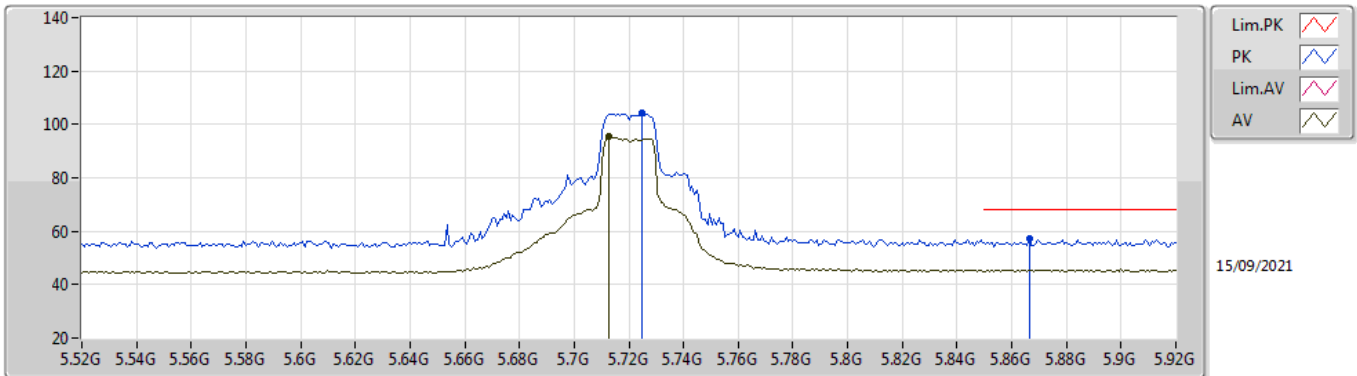

802.11ac VHT20_Nss1,(MCS0)_1TX
5720MHz Straddle 5.47-5.725GHz_TnomVnom

EUT V_1TX
Setting 80
06-F-R-5-10

Type	Freq (Hz)	Level (dBuV/m)	Limit (dBuV/m)	Margin (dB)	Raw (dBuV)	Dist (m)	Condition	Azimuth (°)	Height (m)	Comment	AF (dB)	CL (dB)	PA (dB)
PK	5.7248G	104.36	Inf	-Inf	99.46	3	Vertical	155	1.79	-	31.90	5.26	32.26
AV	5.7128G	95.26	Inf	-Inf	90.41	3	Vertical	155	1.79	-	31.85	5.26	32.26
PK	5.8664G	57.22	68.20	-10.98	52.17	3	Vertical	155	1.79	-	32.03	5.37	32.35