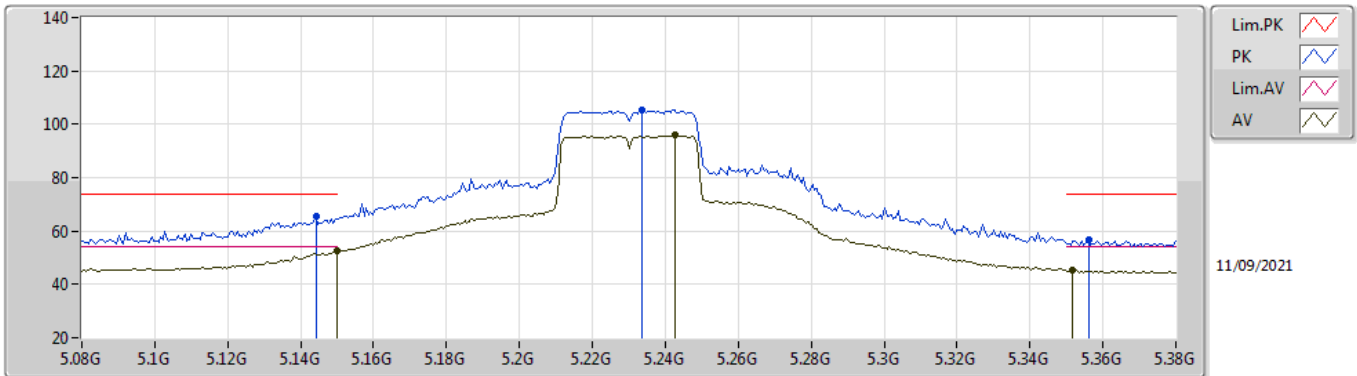

802.11ac VHT40_Nss1,(MCS0)_1TX

5230MHz_TnomVnom

EUT V_1TX
Setting 76
06-F-S-5-10

Type	Freq (Hz)	Level (dBuV/m)	Limit (dBuV/m)	Margin (dB)	Raw (dBuV)	Dist (m)	Condition	Azimuth (°)	Height (m)	Comment	AF (dB)	CL (dB)	PA (dB)
PK	5.1442G	65.49	74.00	-8.51	60.73	3	Horizontal	321	1.80	-	31.73	5.00	31.97
AV	5.15G	52.69	54.00	-1.31	47.97	3	Horizontal	321	1.80	-	31.70	5.00	31.98
PK	5.2336G	105.45	Inf	-Inf	101.26	3	Horizontal	321	1.80	-	31.20	5.00	32.01
AV	5.2426G	95.78	Inf	-Inf	91.66	3	Horizontal	321	1.80	-	31.14	5.00	32.02
PK	5.356G	56.52	74.00	-17.48	52.45	3	Horizontal	321	1.80	-	31.14	5.00	32.07
AV	5.3518G	45.18	54.00	-8.82	41.13	3	Horizontal	321	1.80	-	31.11	5.00	32.06