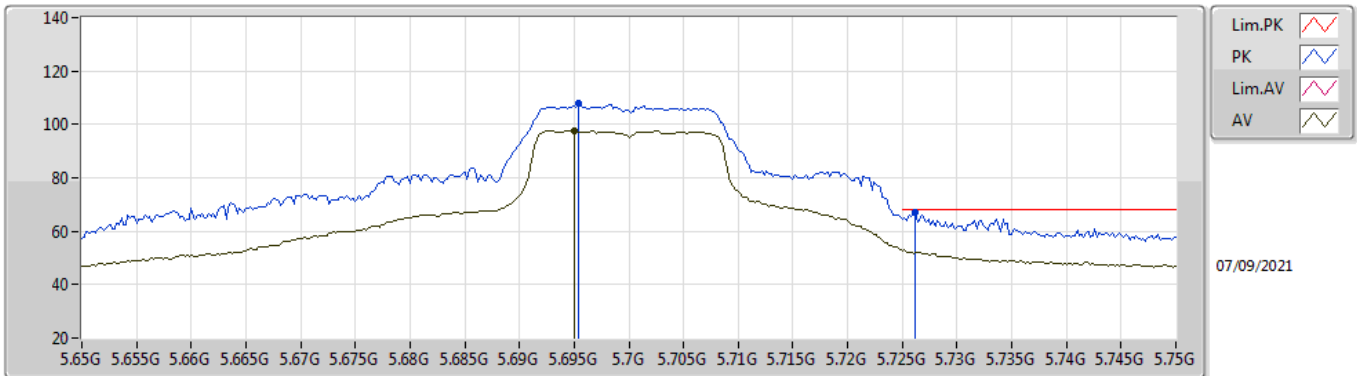

802.11a_Nss1,(6Mbps)_1TX

5700MHz_TnomVnom

EUT V_1TX
Setting 78
06-F-R-5-10

Type	Freq (Hz)	Level (dBuV/m)	Limit (dBuV/m)	Margin (dB)	Raw (dBuV)	Dist (m)	Condition	Azimuth (°)	Height (m)	Comment	AF (dB)	CL (dB)	PA (dB)
PK	5.6954G	107.69	Inf	-Inf	102.91	3	Horizontal	128	1.99	-	31.78	5.25	32.25
AV	5.695G	97.67	Inf	-Inf	92.89	3	Horizontal	128	1.99	-	31.78	5.25	32.25
PK	5.7262G	67.17	68.20	-1.03	62.28	3	Horizontal	128	1.99	-	31.90	5.26	32.27