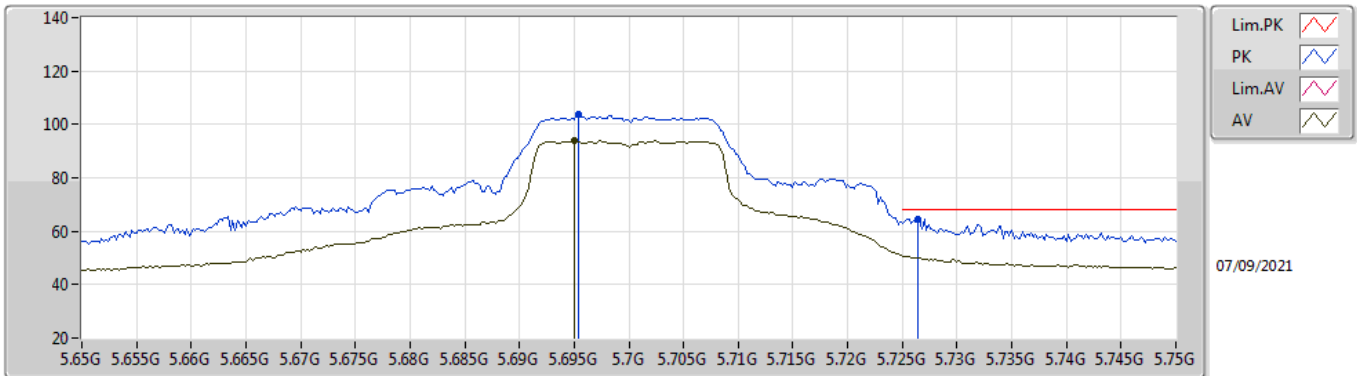

802.11a_Nss1,(6Mbps)_1TX

5700MHz_TnomVnom

EUT V_1TX
Setting 78
06-F-R-5-10

Type	Freq (Hz)	Level (dBuV/m)	Limit (dBuV/m)	Margin (dB)	Raw (dBuV)	Dist (m)	Condition	Azimuth (°)	Height (m)	Comment	AF (dB)	CL (dB)	PA (dB)
PK	5.6954G	103.65	Inf	-Inf	98.87	3	Vertical	196	2.48	-	31.78	5.25	32.25
AV	5.695G	93.83	Inf	-Inf	89.05	3	Vertical	196	2.48	-	31.78	5.25	32.25
PK	5.7264G	64.64	68.20	-3.56	59.74	3	Vertical	196	2.48	-	31.91	5.26	32.27