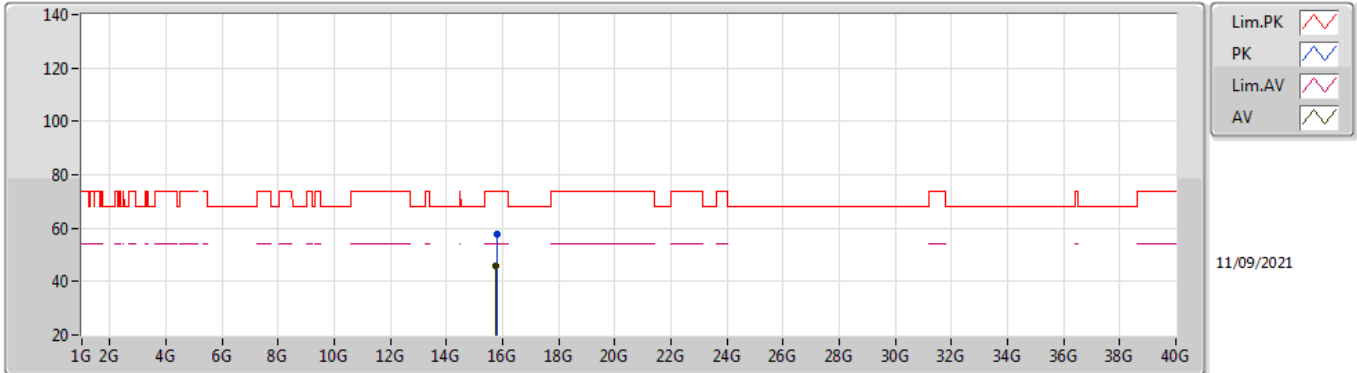

802.11a_Nss1,(6Mbps)_1TX

5260MHz_TnomVnom

EUT V_1TX
Setting 80
06-F-R-5

Type	Freq (Hz)	Level (dBuV/m)	Limit (dBuV/m)	Margin (dB)	Raw (dBuV)	Dist (m)	Condition	Azimuth (°)	Height (m)	Comment	AF (dB)	CL (dB)	PA (dB)
PK	15.78148G	57.93	74.00	-16.07	43.97	3	Horizontal	91	1.61	-	37.80	10.49	34.33
AV	15.77296G	45.78	54.00	-8.22	31.82	3	Horizontal	91	1.61	-	37.80	10.49	34.33