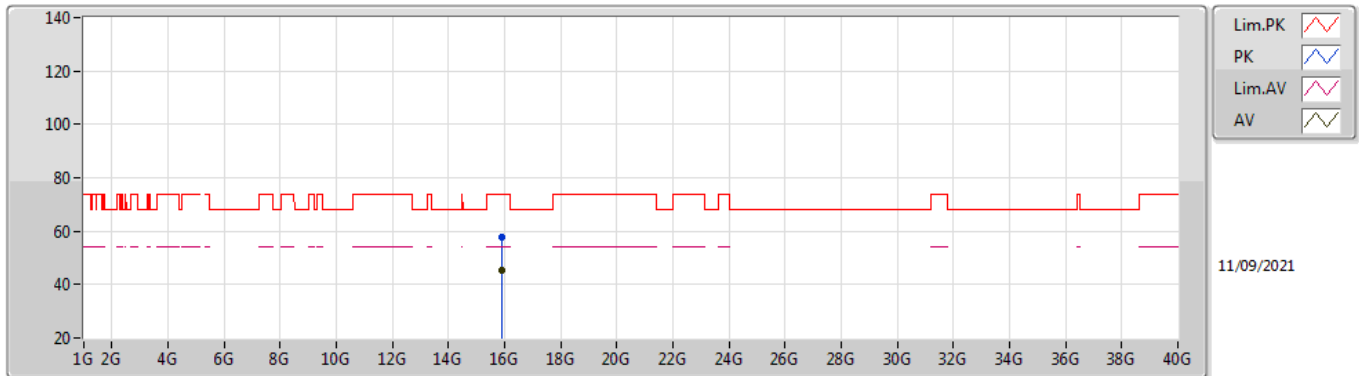

802.11a_Nss1,(6Mbps)_1TX

5300MHz_TnomVnom

EUT V_1TX
Setting 80
06-F-S-5

Type	Freq (Hz)	Level (dBuV/m)	Limit (dBuV/m)	Margin (dB)	Raw (dBuV)	Dist (m)	Condition	Azimuth (°)	Height (m)	Comment	AF (dB)	CL (dB)	PA (dB)
PK	15.90148G	57.68	74.00	-16.32	43.91	3	Vertical	36	1.05	-	37.60	10.55	34.38
AV	15.89256G	45.30	54.00	-8.70	31.52	3	Vertical	36	1.05	-	37.61	10.55	34.38