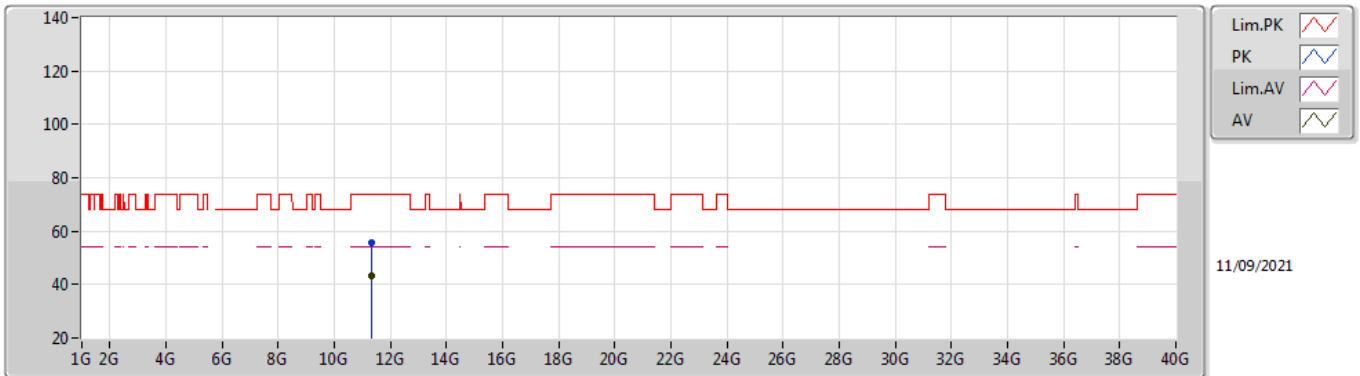

802.11ac VHT40_Nss1,(MCS0)_1TX

5670MHz_TnomVnom

EUT V_1TX
Setting 78
06-F-S-5

Type	Freq (Hz)	Level (dBuV/m)	Limit (dBuV/m)	Margin (dB)	Raw (dBuV)	Dist (m)	Condition	Azimuth (°)	Height (m)	Comment	AF (dB)	CL (dB)	PA (dB)
PK	11.33874G	55.45	74.00	-18.55	41.81	3	Vertical	222	2.11	-	39.68	8.24	34.28
AV	11.33558G	43.44	54.00	-10.56	29.82	3	Vertical	222	2.11	-	39.67	8.23	34.28