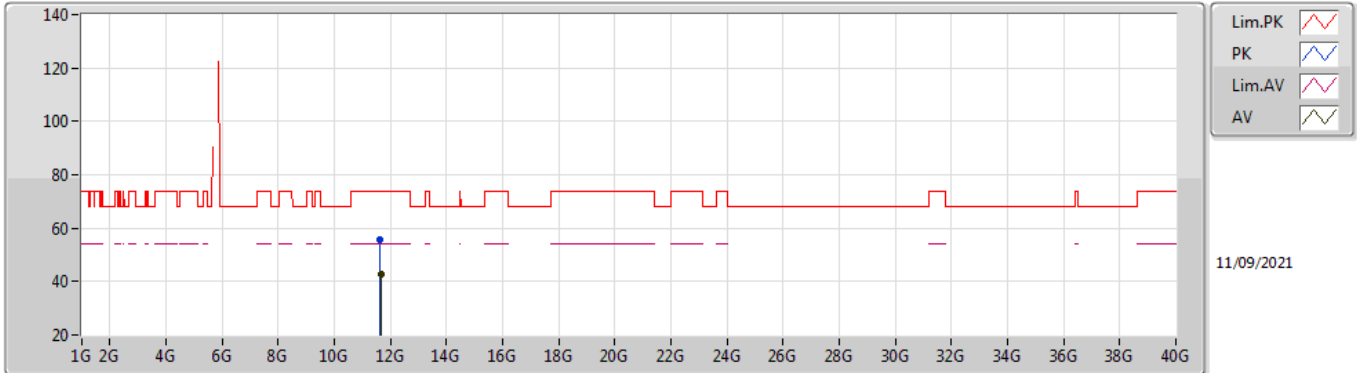

802.11a_Nss1,(6Mbps)_1TX

5825MHz_TnomVnom

EUT V_1TX
Setting 80
06-F-S-5

Type	Freq (Hz)	Level (dBuV/m)	Limit (dBuV/m)	Margin (dB)	Raw (dBuV)	Dist (m)	Condition	Azimuth (°)	Height (m)	Comment	AF (dB)	CL (dB)	PA (dB)
PK	11.64634G	55.57	74.00	-18.43	42.13	3	Horizontal	181	2.00	-	39.36	8.36	34.28
AV	11.65122G	42.99	54.00	-11.01	29.56	3	Horizontal	181	2.00	-	39.35	8.36	34.28