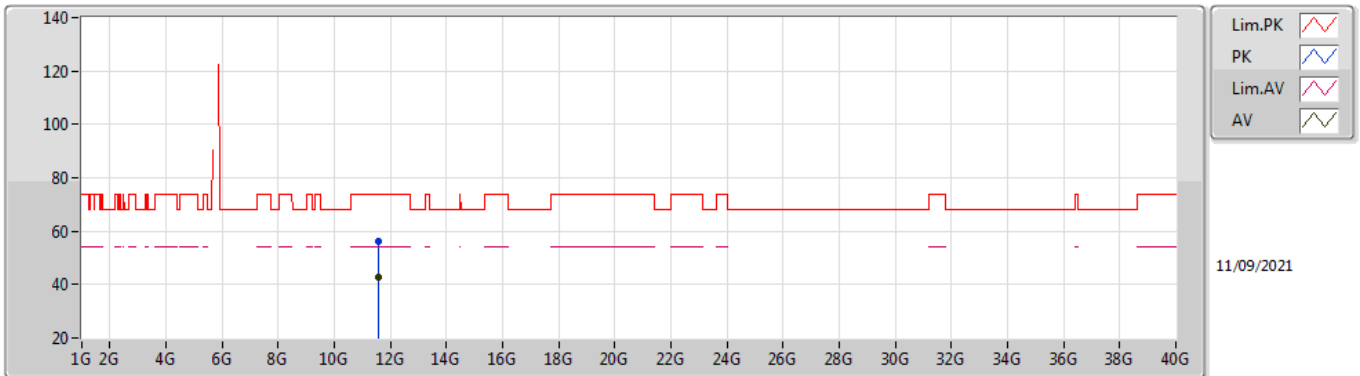

802.11ac VHT40_Nss1,(MCS0)_1TX

5795MHz_TnomVnom

EUT V_1TX
Setting 80
06-F-S-5

Type	Freq (Hz)	Level (dBuV/m)	Limit (dBuV/m)	Margin (dB)	Raw (dBuV)	Dist (m)	Condition	Azimuth (°)	Height (m)	Comment	AF (dB)	CL (dB)	PA (dB)
PK	11.58956G	55.99	74.00	-18.01	42.43	3	Vertical	2	1.12	-	39.51	8.34	34.29
AV	11.5937G	42.98	54.00	-11.02	29.42	3	Vertical	2	1.12	-	39.51	8.34	34.29