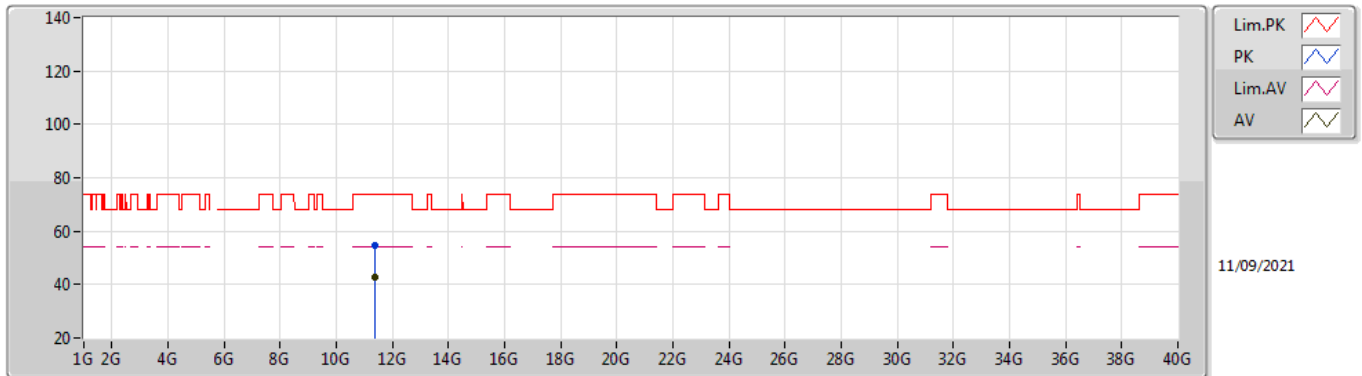

802.11a_Nss1,(6Mbps)_1TX

5700MHz_TnomVnom

EUT V_1TX
Setting 78
06-F-S-5

Type	Freq (Hz)	Level (dBuV/m)	Limit (dBuV/m)	Margin (dB)	Raw (dBuV)	Dist (m)	Condition	Azimuth (°)	Height (m)	Comment	AF (dB)	CL (dB)	PA (dB)
PK	11.39968G	54.68	74.00	-19.32	40.91	3	Vertical	329	2.88	-	39.80	8.26	34.29
AV	11.39232G	42.76	54.00	-11.24	29.01	3	Vertical	329	2.88	-	39.78	8.26	34.29