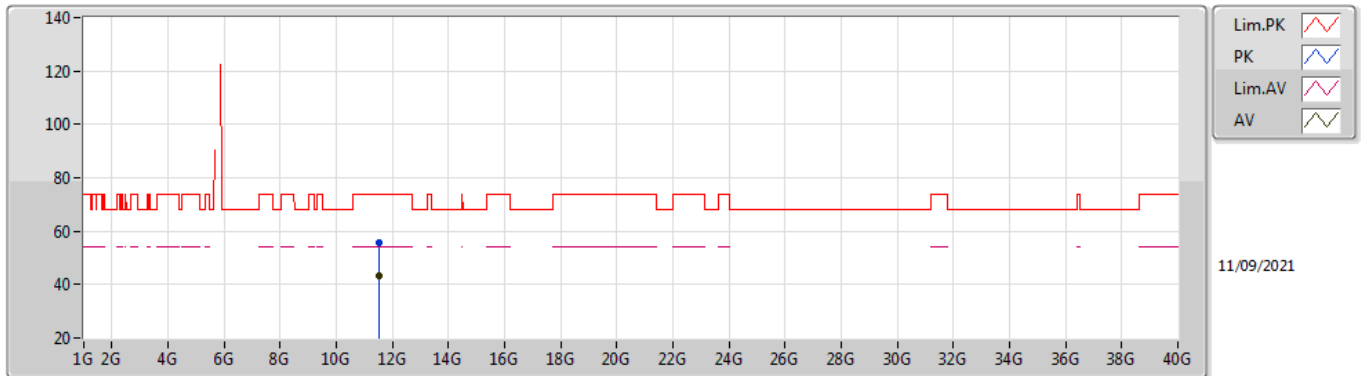

802.11ac VHT40_Nss1,(MCS0)_1TX

5755MHz_TnomVnom

EUT Y_1TX
Setting 80
06-F-S-5

Type	Freq (Hz)	Level (dBuV/m)	Limit (dBuV/m)	Margin (dB)	Raw (dBuV)	Dist (m)	Condition	Azimuth (°)	Height (m)	Comment	AF (dB)	CL (dB)	PA (dB)
PK	11.506G	55.62	74.00	-18.38	42.04	3	Vertical	148	2.24	-	39.59	8.30	34.31
AV	11.50554G	43.46	54.00	-10.54	29.88	3	Vertical	148	2.24	-	39.59	8.30	34.31