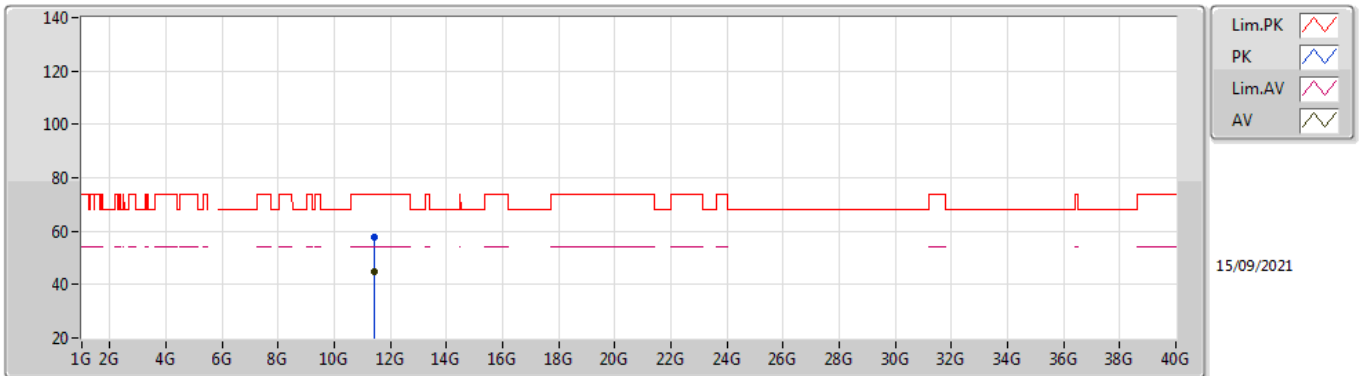

802.11a_Nss1,(6Mbps)_1TX

5720MHz Straddle 5.47-5.725GHz_TnomVnom

EUT V_1TX
Setting 80
06-F-R-5

Type	Freq (Hz)	Level (dBuV/m)	Limit (dBuV/m)	Margin (dB)	Raw (dBuV)	Dist (m)	Condition	Azimuth (°)	Height (m)	Comment	AF (dB)	CL (dB)	PA (dB)
PK	11.44288G	57.57	74.00	-16.43	43.88	3	Vertical	25	2.81	-	39.71	8.28	34.30
AV	11.44236G	44.82	54.00	-9.18	31.12	3	Vertical	25	2.81	-	39.72	8.28	34.30