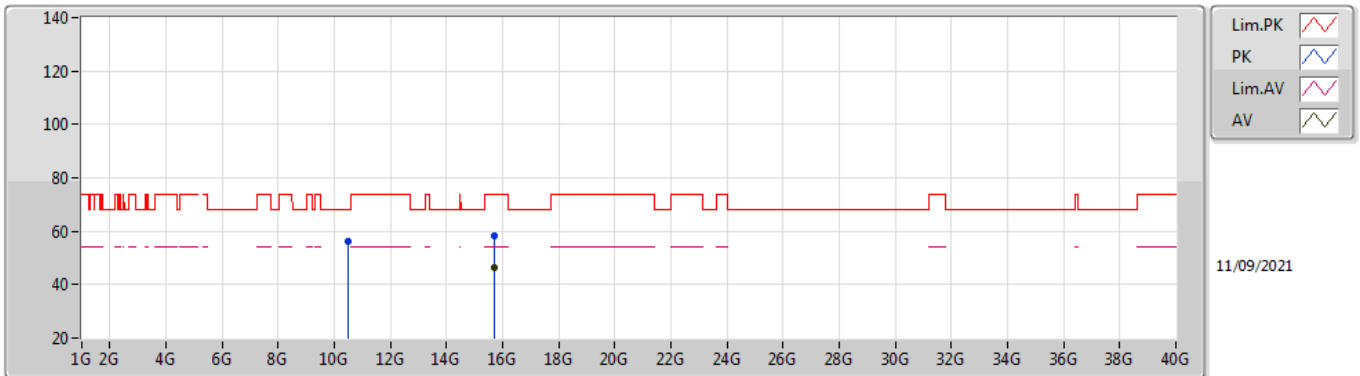

802.11ac VHT20_Nss1,(MCS0)_1TX

5240MHz_TnomVnom

EUT V_1TX
Setting 80
06-F-S-5

Type	Freq (Hz)	Level (dBuV/m)	Limit (dBuV/m)	Margin (dB)	Raw (dBuV)	Dist (m)	Condition	Azimuth (°)	Height (m)	Comment	AF (dB)	CL (dB)	PA (dB)
PK	10.48068G	56.42	68.20	-11.78	43.08	3	Vertical	340	2.70	-	39.58	7.89	34.13
PK	15.71892G	58.35	74.00	-15.65	44.40	3	Vertical	5	1.80	-	37.80	10.46	34.31
AV	15.72252G	46.17	54.00	-7.83	32.22	3	Vertical	5	1.80	-	37.80	10.46	34.31