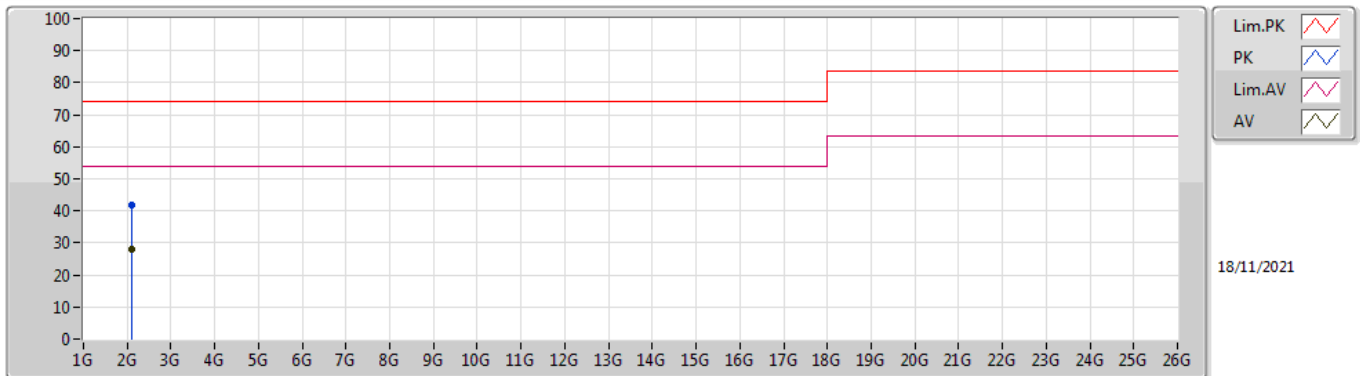

Mode 3

Type	Freq (Hz)	Level (dBuV/m)	Limit (dBuV/m)	Margin (dB)	Factor (dB/m)	Dist (m)	Condition	Azimuth (°)	Height (m)	Comment	Raw (dBuV/m)	AF (dB/m)	CL (dB)	PA (dB)
PK	2.105G	41.75	74.00	-32.25	-3.46	3	Horizontal	95	2.11	-	45.21	26.85	3.60	33.91
AV	2.096G	28.10	54.00	-25.90	-3.55	3	Horizontal	95	2.11	"Worst"	31.65	26.76	3.60	33.91