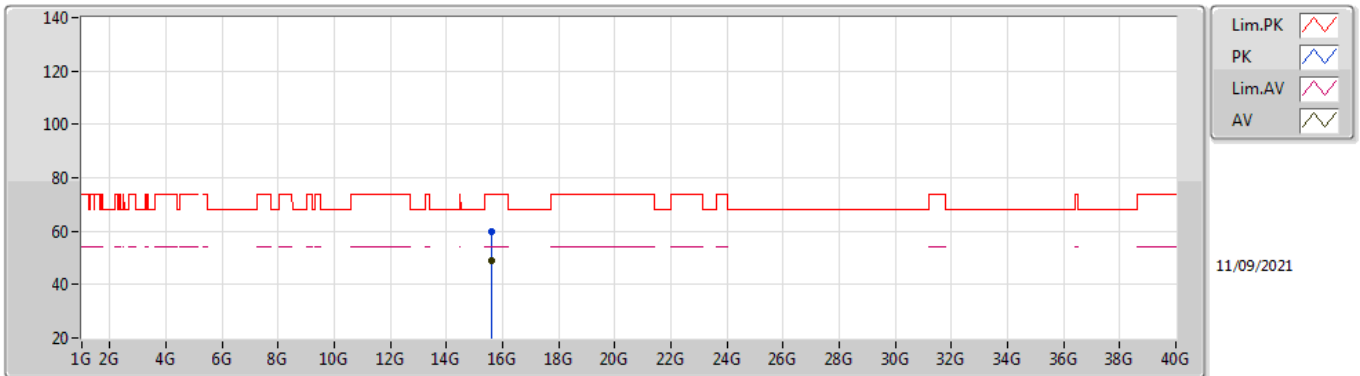

802.11ac VHT80_Nss1,(MCS0)_1TX

5210MHz_TnomVnom

EUT V_1TX
Setting 44
06-F-S-5

Type	Freq (Hz)	Level (dBuV/m)	Limit (dBuV/m)	Margin (dB)	Raw (dBuV)	Dist (m)	Condition	Azimuth (°)	Height (m)	Comment	AF (dB)	CL (dB)	PA (dB)
PK	15.62888G	59.83	74.00	-14.17	45.61	3	Vertical	30	2.64	-	38.08	10.41	34.27
AV	15.63094G	48.87	54.00	-5.13	34.64	3	Vertical	30	2.64	-	38.08	10.42	34.27