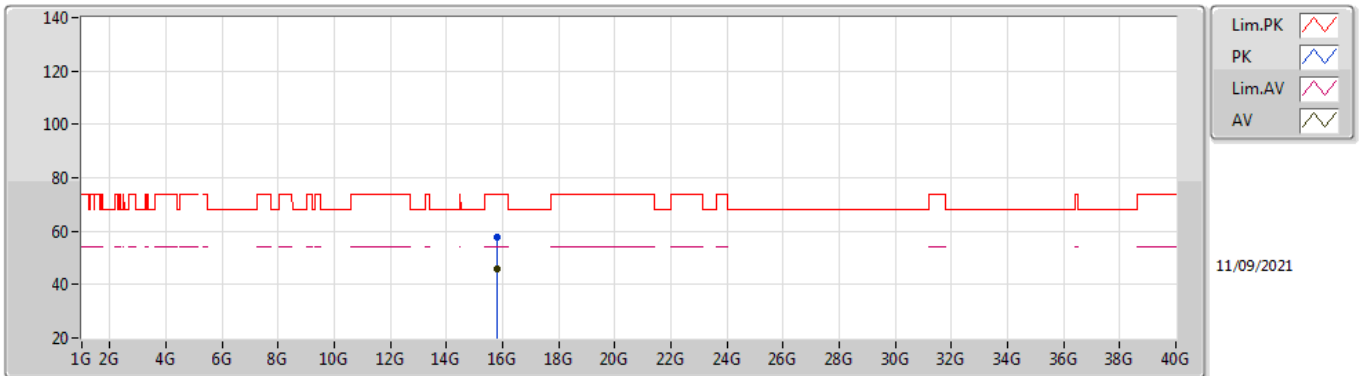

802.11ac VHT40_Nss1,(MCS0)_1TX

5270MHz_TnomVnom

EUT V_1TX
Setting 80
06-F-S-5

Type	Freq (Hz)	Level (dBuV/m)	Limit (dBuV/m)	Margin (dB)	Raw (dBuV)	Dist (m)	Condition	Azimuth (°)	Height (m)	Comment	AF (dB)	CL (dB)	PA (dB)
PK	15.80578G	57.94	74.00	-16.06	43.99	3	Vertical	305	1.99	-	37.79	10.50	34.34
AV	15.81428G	45.85	54.00	-8.15	31.92	3	Vertical	305	1.99	-	37.77	10.51	34.35