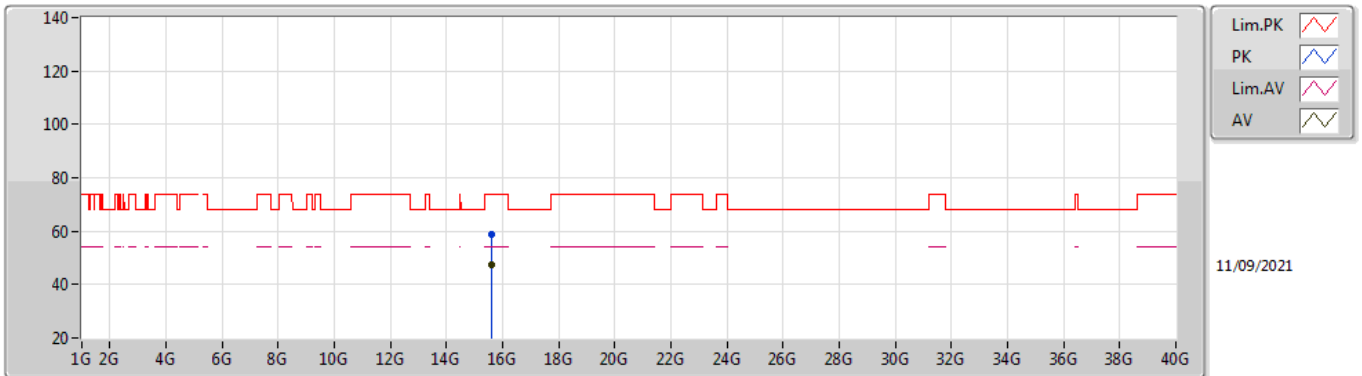

802.11ac VHT20_Nss1,(MCS0)_1TX

5200MHz_TnomVnom

EUT V_1TX
Setting 80
06-F-S-5

Type	Freq (Hz)	Level (dBuV/m)	Limit (dBuV/m)	Margin (dB)	Raw (dBuV)	Dist (m)	Condition	Azimuth (°)	Height (m)	Comment	AF (dB)	CL (dB)	PA (dB)
PK	15.59818G	58.89	74.00	-15.11	44.54	3	Vertical	18	1.49	-	38.21	10.40	34.26
AV	15.59716G	47.23	54.00	-6.77	32.88	3	Vertical	18	1.49	-	38.21	10.40	34.26