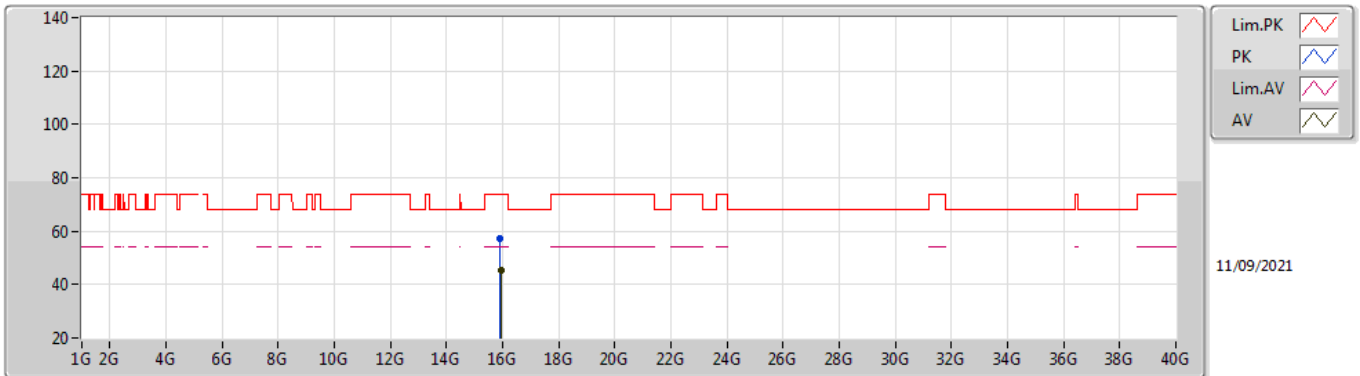

802.11ac VHT40_Nss1,(MCS0)_1TX

5310MHz_TnomVnom

EUT V_1TX
Setting 61
06-F-S-5

Type	Freq (Hz)	Level (dBuV/m)	Limit (dBuV/m)	Margin (dB)	Raw (dBuV)	Dist (m)	Condition	Azimuth (°)	Height (m)	Comment	AF (dB)	CL (dB)	PA (dB)
PK	15.92608G	57.29	74.00	-16.71	43.57	3	Horizontal	105	1.51	-	37.55	10.56	34.39
AV	15.9311G	45.39	54.00	-8.61	31.67	3	Horizontal	105	1.51	-	37.54	10.57	34.39