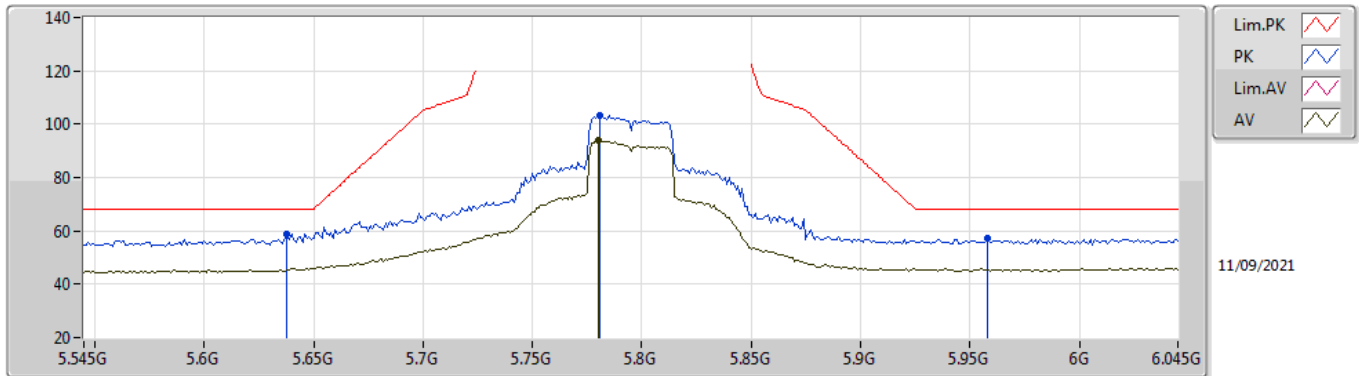

802.11ac VHT40_Nss1,(MCS0)_1TX

5795MHz_TnomVnom

EUT Y_1TX
Setting 80
06-F-S-5-10

Type	Freq (Hz)	Level (dBuV/m)	Limit (dBuV/m)	Margin (dB)	Raw (dBuV)	Dist (m)	Condition	Azimuth (°)	Height (m)	Comment	AF (dB)	CL (dB)	PA (dB)
PK	5.638G	58.92	68.20	-9.28	54.31	3	Vertical	343	2.46	-	31.60	5.22	32.21
PK	5.781G	103.22	Inf	-Inf	98.23	3	Vertical	343	2.46	-	32.00	5.29	32.30
AV	5.78G	93.86	Inf	-Inf	88.87	3	Vertical	343	2.46	-	32.00	5.29	32.30
PK	5.958G	57.40	68.20	-10.80	52.14	3	Vertical	343	2.46	-	32.20	5.46	32.40