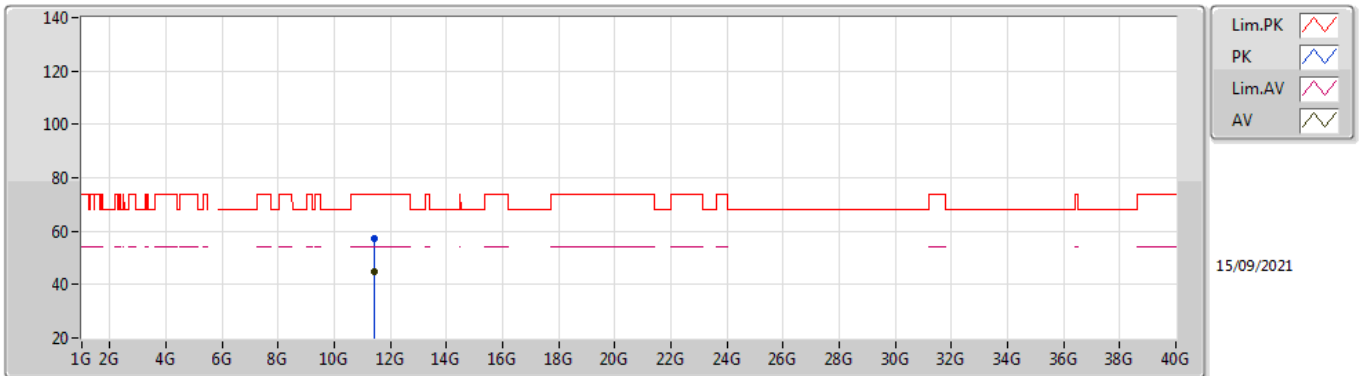

802.11ac VHT20_Nss1,(MCS0)_1TX
5720MHz Straddle 5.47-5.725GHz_TnomVnom

EUT V_1TX
Setting 80
06-F-R-5

Type	Freq (Hz)	Level (dBuV/m)	Limit (dBuV/m)	Margin (dB)	Raw (dBuV)	Dist (m)	Condition	Azimuth (°)	Height (m)	Comment	AF (dB)	CL (dB)	PA (dB)
PK	11.44112G	57.05	74.00	-16.95	43.35	3	Vertical	58	1.99	-	39.72	8.28	34.30
AV	11.43792G	44.80	54.00	-9.20	31.10	3	Vertical	58	1.99	-	39.72	8.28	34.30