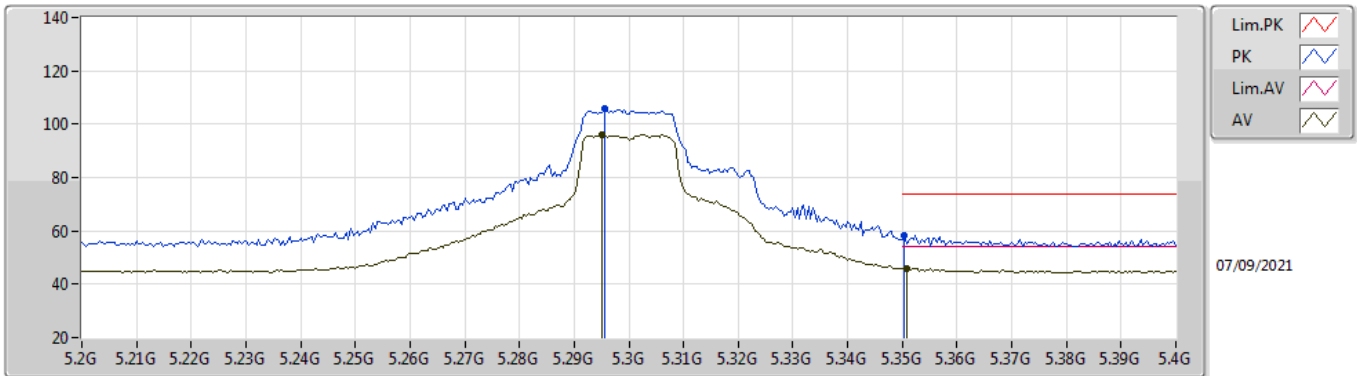

802.11a_Nss1,(6Mbps)_1TX

5300MHz_TnomVnom

EUT V_1TX
Setting 80
06-F-R-5-10

Type	Freq (Hz)	Level (dBuV/m)	Limit (dBuV/m)	Margin (dB)	Raw (dBuV)	Dist (m)	Condition	Azimuth (°)	Height (m)	Comment	AF (dB)	CL (dB)	PA (dB)
PK	5.2956G	105.78	Inf	-Inf	101.72	3	Vertical	324	1.80	-	31.10	5.00	32.04
AV	5.2952G	96.01	Inf	-Inf	91.95	3	Vertical	324	1.80	-	31.10	5.00	32.04
PK	5.3504G	58.21	74.00	-15.79	54.17	3	Vertical	324	1.80	-	31.10	5.00	32.06
AV	5.3508G	46.05	54.00	-7.95	42.01	3	Vertical	324	1.80	-	31.10	5.00	32.06