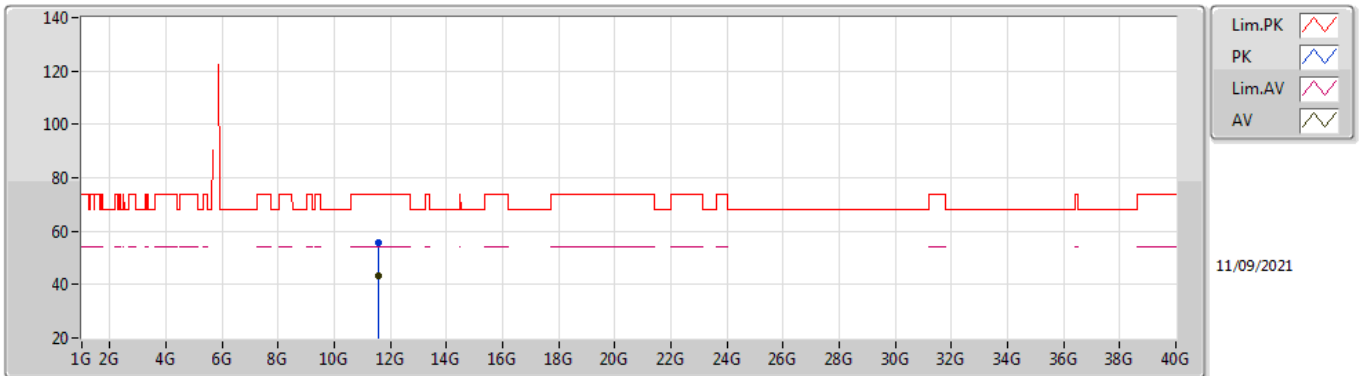

802.11ac VHT20_Nss1,(MCS0)_1TX

5785MHz_TnomVnom

EUT Y_1TX
Setting 80
06-F-S-5

Type	Freq (Hz)	Level (dBuV/m)	Limit (dBuV/m)	Margin (dB)	Raw (dBuV)	Dist (m)	Condition	Azimuth (°)	Height (m)	Comment	AF (dB)	CL (dB)	PA (dB)
PK	11.5731G	55.65	74.00	-18.35	42.09	3	Vertical	356	1.68	-	39.53	8.33	34.30
AV	11.57324G	43.29	54.00	-10.71	29.73	3	Vertical	356	1.68	-	39.53	8.33	34.30