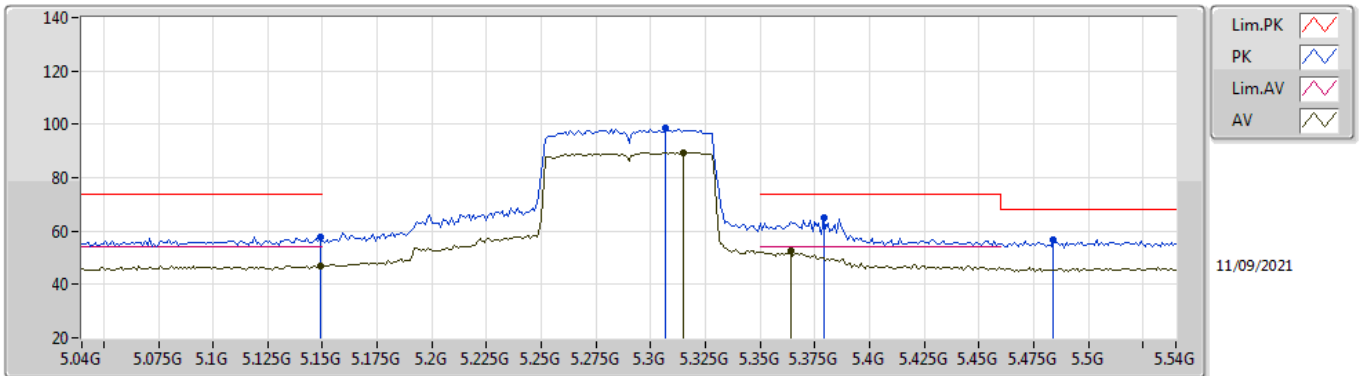

802.11ac VHT80_Nss1,(MCS0)_1TX

5290MHz_TnomVnom

11/09/2021

EUT V_1TX
Setting 59
06-F-S-5-10

Type	Freq (Hz)	Level (dBuV/m)	Limit (dBuV/m)	Margin (dB)	Raw (dBuV)	Dist (m)	Condition	Azimuth (°)	Height (m)	Comment	AF (dB)	CL (dB)	PA (dB)
PK	5.149G	57.83	74.00	-16.17	53.10	3	Horizontal	323	2.04	-	31.71	5.00	31.98
AV	5.149G	47.15	54.00	-6.85	42.42	3	Horizontal	323	2.04	-	31.71	5.00	31.98
PK	5.307G	98.45	Inf	-Inf	94.40	3	Horizontal	323	2.04	-	31.10	5.00	32.05
AV	5.315G	89.55	Inf	-Inf	85.50	3	Horizontal	323	2.04	-	31.10	5.00	32.05
PK	5.379G	64.84	74.00	-9.16	60.65	3	Horizontal	323	2.04	-	31.27	5.00	32.08
AV	5.364G	52.83	54.00	-1.17	48.72	3	Horizontal	323	2.04	-	31.18	5.00	32.07
PK	5.484G	56.79	68.20	-11.41	52.33	3	Horizontal	323	2.04	-	31.50	5.08	32.12