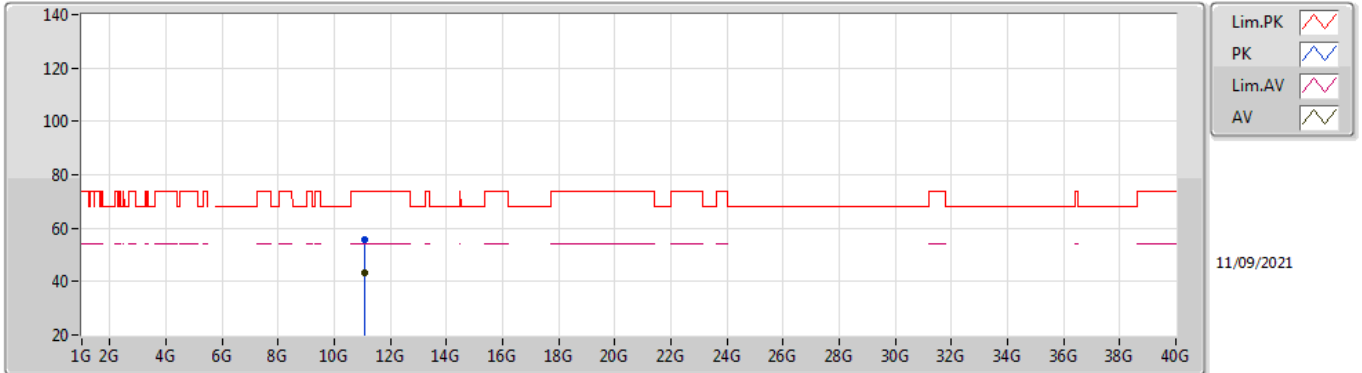

802.11ac VHT40_Nss1,(MCS0)_1TX

5550MHz_TnomVnom

EUT Y_1TX
Setting 80
06-F-S-5

Type	Freq (Hz)	Level (dBuV/m)	Limit (dBuV/m)	Margin (dB)	Raw (dBuV)	Dist (m)	Condition	Azimuth (°)	Height (m)	Comment	AF (dB)	CL (dB)	PA (dB)
PK	11.09576G	55.81	74.00	-18.19	42.10	3	Vertical	286	1.09	-	39.82	8.14	34.25
AV	11.09568G	43.40	54.00	-10.60	29.69	3	Vertical	286	1.09	-	39.82	8.14	34.25