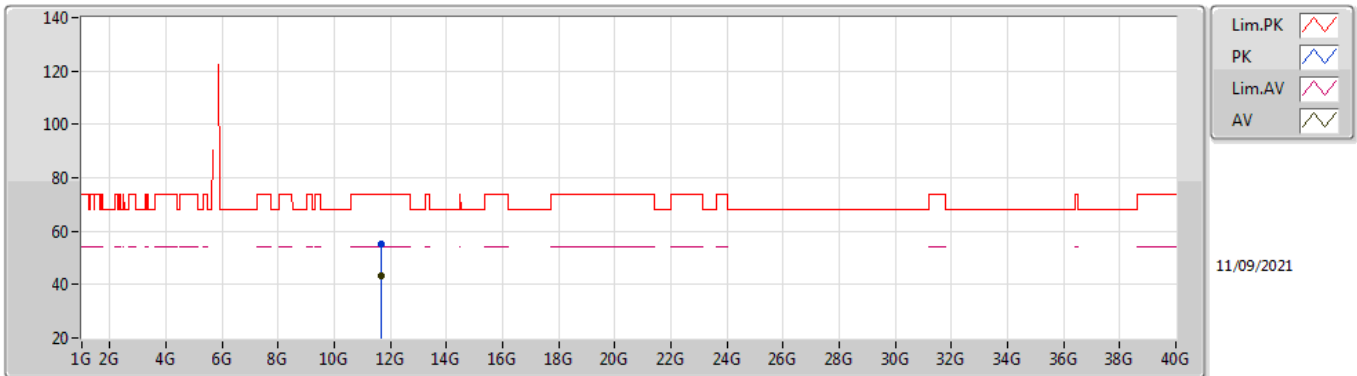

802.11a_Nss1,(6Mbps)_1TX

5825MHz_TnomVnom

EUT V_1TX
Setting 80
06-F-S-5

Type	Freq (Hz)	Level (dBuV/m)	Limit (dBuV/m)	Margin (dB)	Raw (dBuV)	Dist (m)	Condition	Azimuth (°)	Height (m)	Comment	AF (dB)	CL (dB)	PA (dB)
PK	11.6485G	55.07	74.00	-18.93	41.64	3	Vertical	102	2.91	-	39.35	8.36	34.28
AV	11.65314G	43.16	54.00	-10.84	29.74	3	Vertical	102	2.91	-	39.34	8.36	34.28