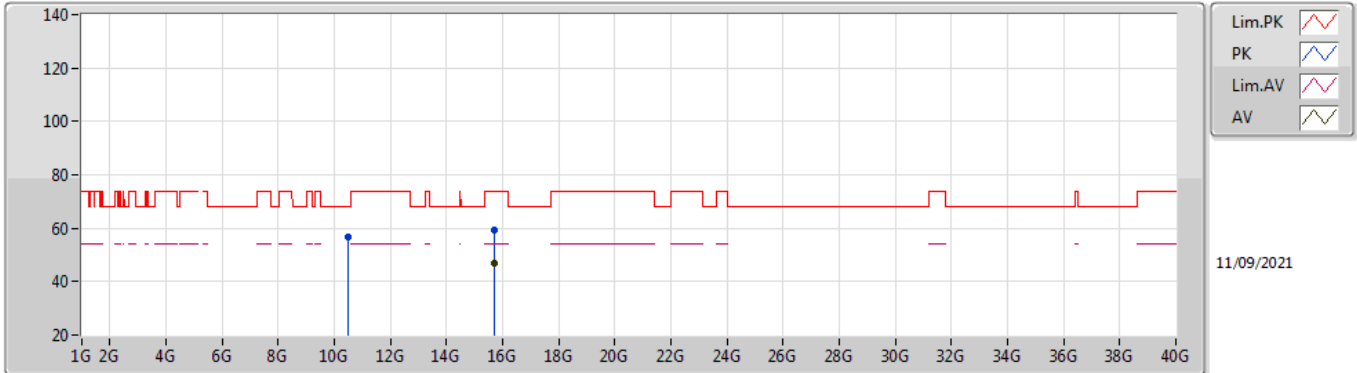

802.11a_Nss1,(6Mbps)_1TX

5240MHz_TnomVnom

EUT V_1TX
Setting 80
06-F-S-5

Type	Freq (Hz)	Level (dBuV/m)	Limit (dBuV/m)	Margin (dB)	Raw (dBuV)	Dist (m)	Condition	Azimuth (°)	Height (m)	Comment	AF (dB)	CL (dB)	PA (dB)
PK	10.47124G	56.64	68.20	-11.56	43.30	3	Horizontal	0	1.98	-	39.57	7.89	34.12
PK	15.72388G	59.11	74.00	-14.89	45.16	3	Horizontal	310	1.80	-	37.80	10.46	34.31
AV	15.72016G	46.66	54.00	-7.34	32.71	3	Horizontal	310	1.80	-	37.80	10.46	34.31