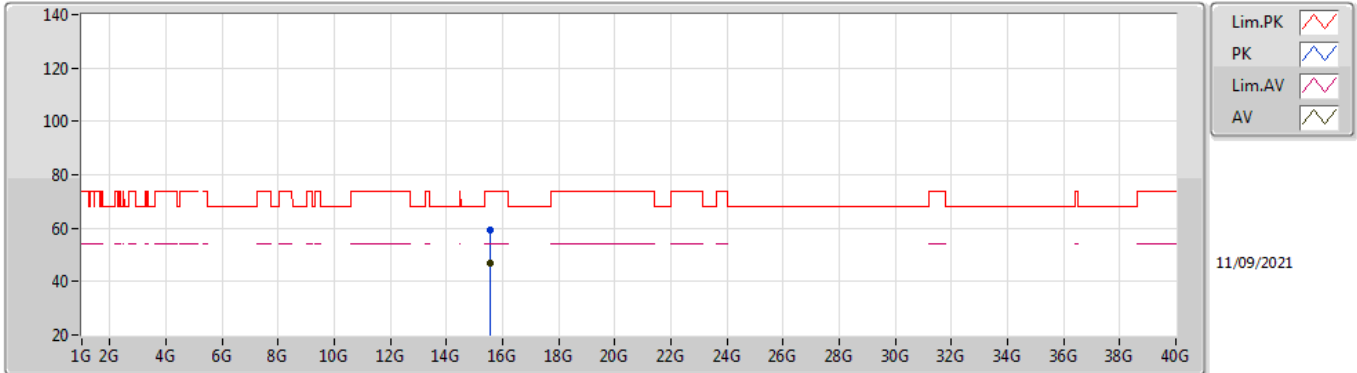

802.11ac VHT20_Nss1,(MCS0)_1TX

5180MHz_TnomVnom

EUT V_1TX
Setting 60
06-F-S-5

Type	Freq (Hz)	Level (dBuV/m)	Limit (dBuV/m)	Margin (dB)	Raw (dBuV)	Dist (m)	Condition	Azimuth (°)	Height (m)	Comment	AF (dB)	CL (dB)	PA (dB)
PK	15.53806G	59.50	74.00	-14.50	44.86	3	Horizontal	37	1.57	-	38.51	10.37	34.24
AV	15.53848G	46.84	54.00	-7.16	32.20	3	Horizontal	37	1.57	-	38.51	10.37	34.24