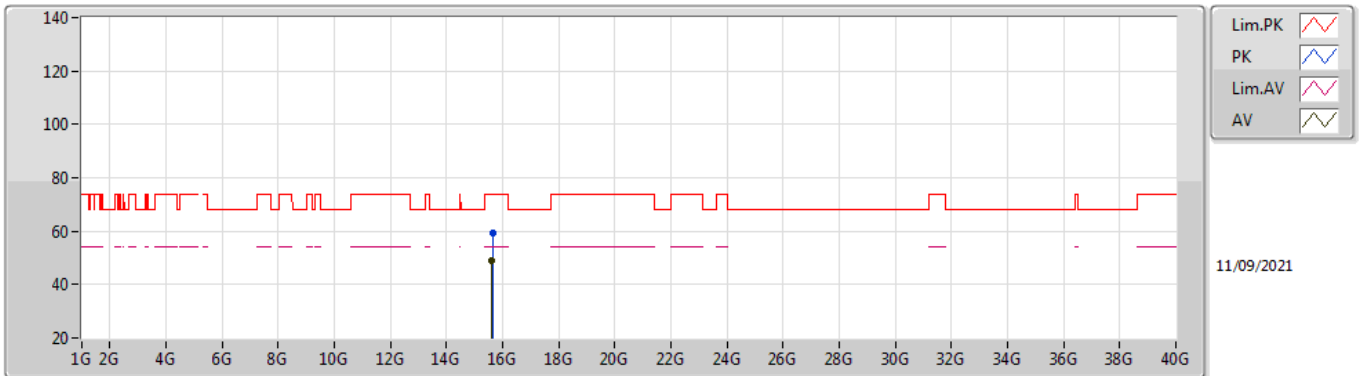

802.11ac VHT80_Nss1,(MCS0)_1TX

5210MHz_TnomVnom

EUT V_1TX
Setting 44
06-F-S-5

Type	Freq (Hz)	Level (dBuV/m)	Limit (dBuV/m)	Margin (dB)	Raw (dBuV)	Dist (m)	Condition	Azimuth (°)	Height (m)	Comment	AF (dB)	CL (dB)	PA (dB)
PK	15.633G	59.54	74.00	-14.46	45.32	3	Horizontal	355	2.31	-	38.07	10.42	34.27
AV	15.62678G	48.81	54.00	-5.19	34.58	3	Horizontal	355	2.31	-	38.09	10.41	34.27