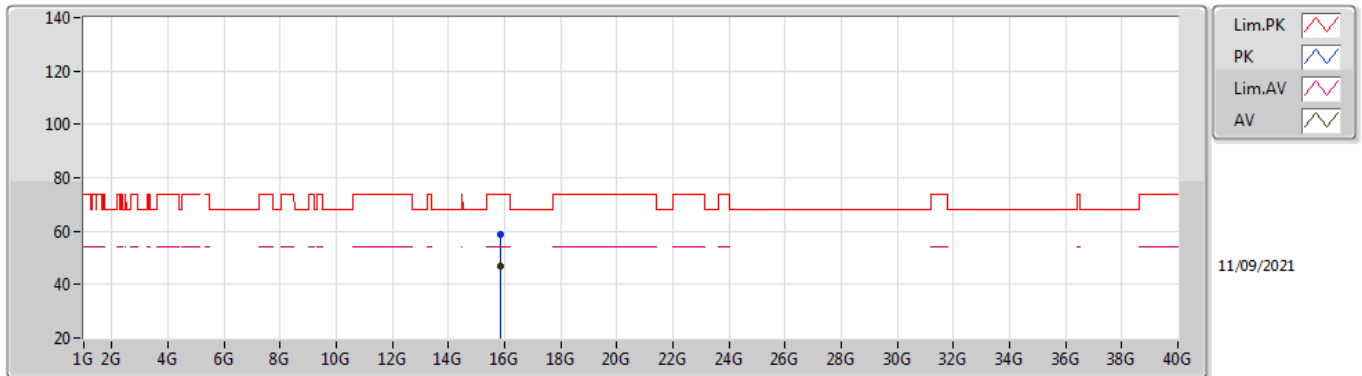

802.11ac VHT80_Nss1,(MCS0)_1TX

5290MHz_TnomVnom

EUT V_1TX
Setting 59
06-F-S-5

Type	Freq (Hz)	Level (dBuV/m)	Limit (dBuV/m)	Margin (dB)	Raw (dBuV)	Dist (m)	Condition	Azimuth (°)	Height (m)	Comment	AF (dB)	CL (dB)	PA (dB)
PK	15.8671G	58.68	74.00	-15.32	44.85	3	Horizontal	243	2.60	-	37.67	10.53	34.37
AV	15.87098G	47.01	54.00	-6.99	33.18	3	Horizontal	243	2.60	-	37.66	10.54	34.37