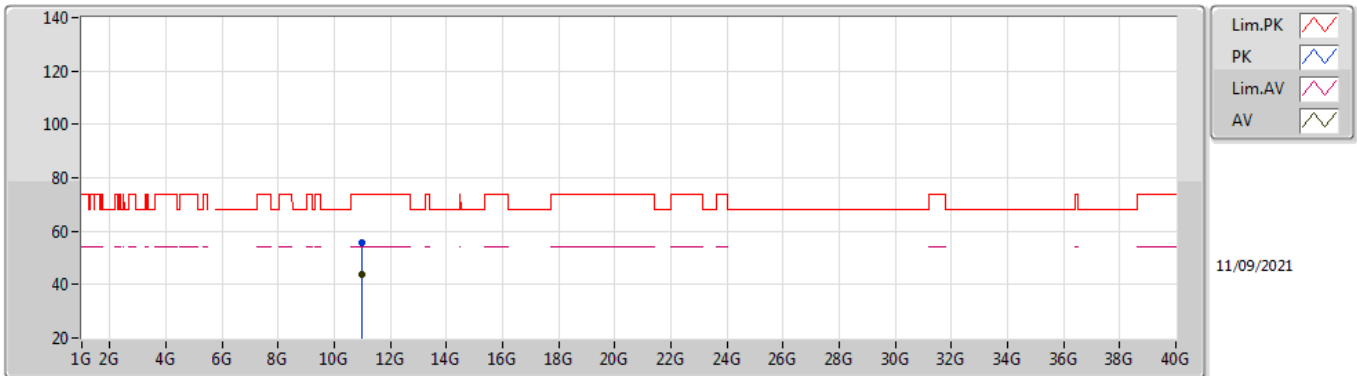

802.11a_Nss1,(6Mbps)_1TX

5500MHz_TnomVnom

EUT V_1TX
Setting 57
06-F-S-5

Type	Freq (Hz)	Level (dBuV/m)	Limit (dBuV/m)	Margin (dB)	Raw (dBuV)	Dist (m)	Condition	Azimuth (°)	Height (m)	Comment	AF (dB)	CL (dB)	PA (dB)
PK	10.9938G	55.56	74.00	-18.44	41.50	3	Horizontal	323	2.57	-	40.19	8.10	34.23
AV	10.99244G	43.68	54.00	-10.32	29.62	3	Horizontal	323	2.57	-	40.19	8.10	34.23