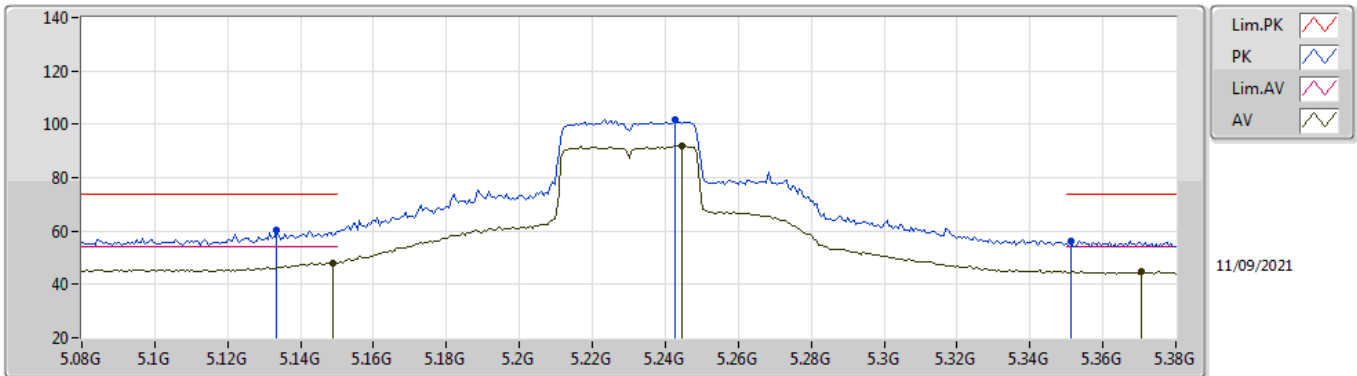

802.11ac VHT40_Nss1,(MCS0)_1TX

5230MHz_TnomVnom

EUT V_1TX
Setting 76
06-F-S-5-10

Type	Freq (Hz)	Level (dBuV/m)	Limit (dBuV/m)	Margin (dB)	Raw (dBuV)	Dist (m)	Condition	Azimuth (°)	Height (m)	Comment	AF (dB)	CL (dB)	PA (dB)
PK	5.1334G	60.55	74.00	-13.45	55.72	3	Vertical	160	1.80	-	31.80	5.00	31.97
AV	5.149G	48.02	54.00	-5.98	43.29	3	Vertical	160	1.80	-	31.71	5.00	31.98
PK	5.2426G	101.55	Inf	-Inf	97.43	3	Vertical	160	1.80	-	31.14	5.00	32.02
AV	5.2444G	91.98	Inf	-Inf	87.87	3	Vertical	160	1.80	-	31.13	5.00	32.02
PK	5.3512G	56.31	74.00	-17.69	52.26	3	Vertical	160	1.80	-	31.11	5.00	32.06
AV	5.3704G	44.61	54.00	-9.39	40.46	3	Vertical	160	1.80	-	31.22	5.00	32.07