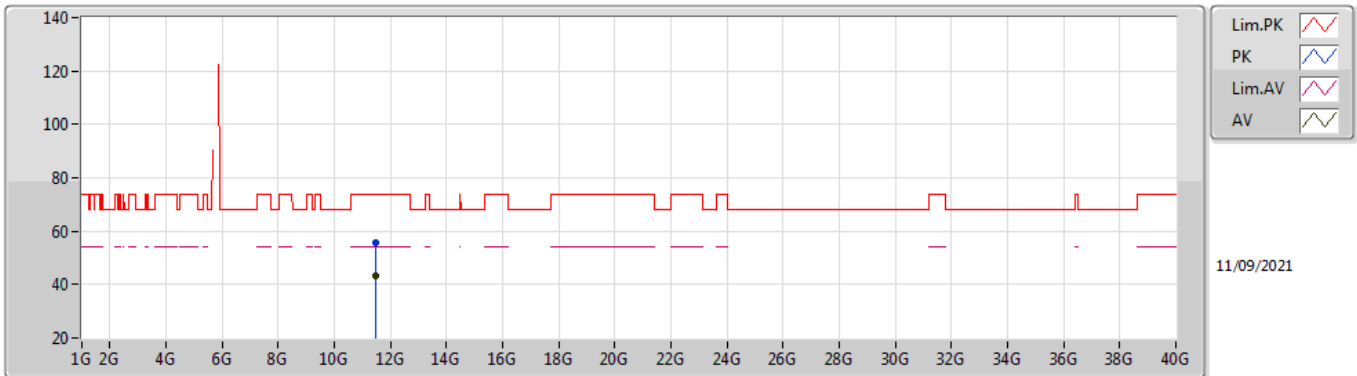

802.11ac VHT20_Nss1,(MCS0)_1TX

5745MHz_TnomVnom

EUT V_1TX
Setting 80
06-F-S-5

Type	Freq (Hz)	Level (dBuV/m)	Limit (dBuV/m)	Margin (dB)	Raw (dBuV)	Dist (m)	Condition	Azimuth (°)	Height (m)	Comment	AF (dB)	CL (dB)	PA (dB)
PK	11.49204G	55.54	74.00	-18.46	41.93	3	Horizontal	314	1.29	-	39.62	8.30	34.31
AV	11.48708G	43.07	54.00	-10.93	29.46	3	Horizontal	314	1.29	-	39.63	8.29	34.31