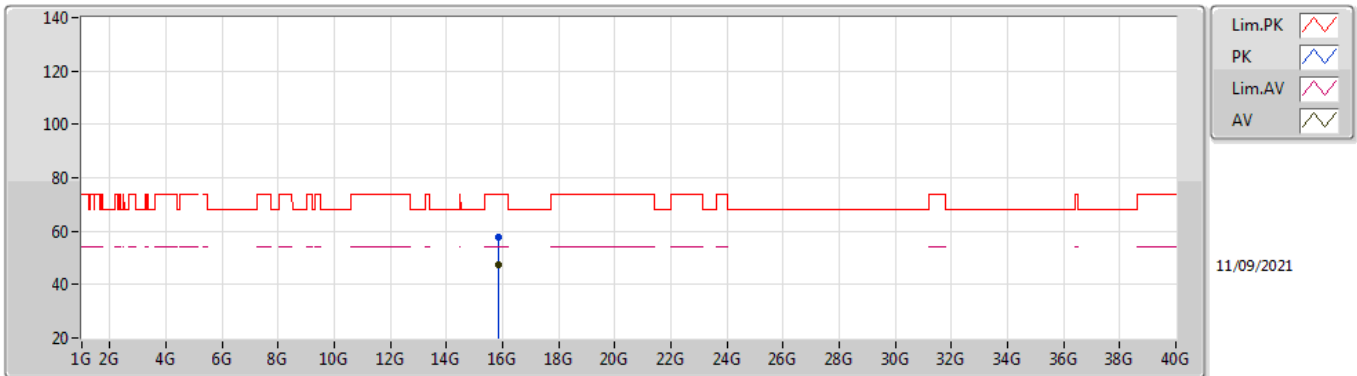

802.11ac VHT80_Nss1,(MCS0)_1TX

5290MHz_TnomVnom

EUT V_1TX
Setting 59
06-F-S-5

Type	Freq (Hz)	Level (dBuV/m)	Limit (dBuV/m)	Margin (dB)	Raw (dBuV)	Dist (m)	Condition	Azimuth (°)	Height (m)	Comment	AF (dB)	CL (dB)	PA (dB)
PK	15.87038G	58.01	74.00	-15.99	44.18	3	Vertical	154	2.78	-	37.66	10.54	34.37
AV	15.87162G	47.38	54.00	-6.62	33.55	3	Vertical	154	2.78	-	37.66	10.54	34.37