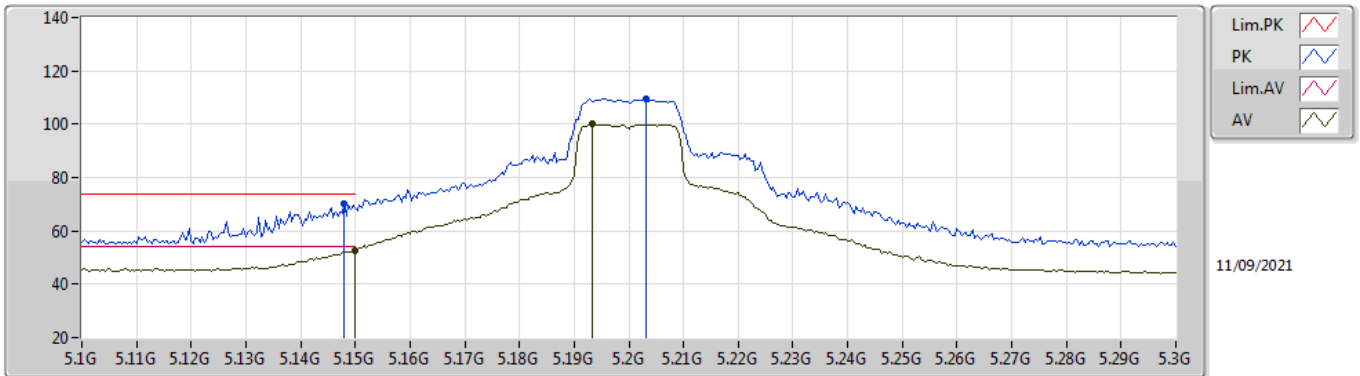

802.11ac VHT20_Nss1,(MCS0)_1TX

5200MHz_TnomVnom

EUT V_1TX
Setting 80
06-F-S-5-10

Type	Freq (Hz)	Level (dBuV/m)	Limit (dBuV/m)	Margin (dB)	Raw (dBuV)	Dist (m)	Condition	Azimuth (°)	Height (m)	Comment	AF (dB)	CL (dB)	PA (dB)
PK	5.148G	70.07	74.00	-3.93	65.34	3	Horizontal	325	1.80	-	31.71	5.00	31.98
AV	5.15G	52.81	54.00	-1.19	48.09	3	Horizontal	325	1.80	-	31.70	5.00	31.98
PK	5.2032G	109.45	Inf	-Inf	105.07	3	Horizontal	325	1.80	-	31.38	5.00	32.00
AV	5.1932G	99.98	Inf	-Inf	95.54	3	Horizontal	325	1.80	-	31.44	5.00	32.00