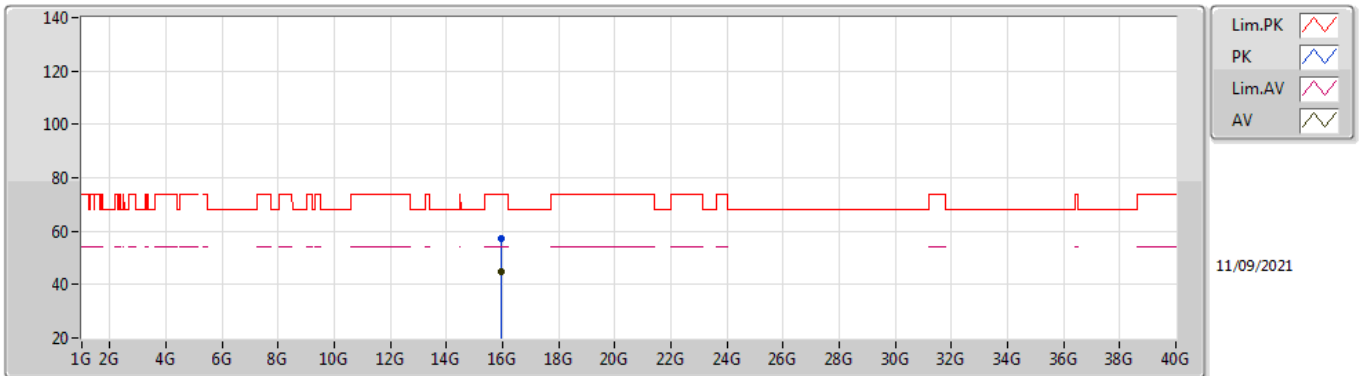

802.11a_Nss1,(6Mbps)_1TX

5320MHz_TnomVnom

EUT V_1TX
Setting 68
06-F-S-5

Type	Freq (Hz)	Level (dBuV/m)	Limit (dBuV/m)	Margin (dB)	Raw (dBuV)	Dist (m)	Condition	Azimuth (°)	Height (m)	Comment	AF (dB)	CL (dB)	PA (dB)
PK	15.95356G	57.02	74.00	-16.98	43.35	3	Horizontal	130	2.67	-	37.49	10.58	34.40
AV	15.95992G	45.06	54.00	-8.94	31.40	3	Horizontal	130	2.67	-	37.48	10.58	34.40