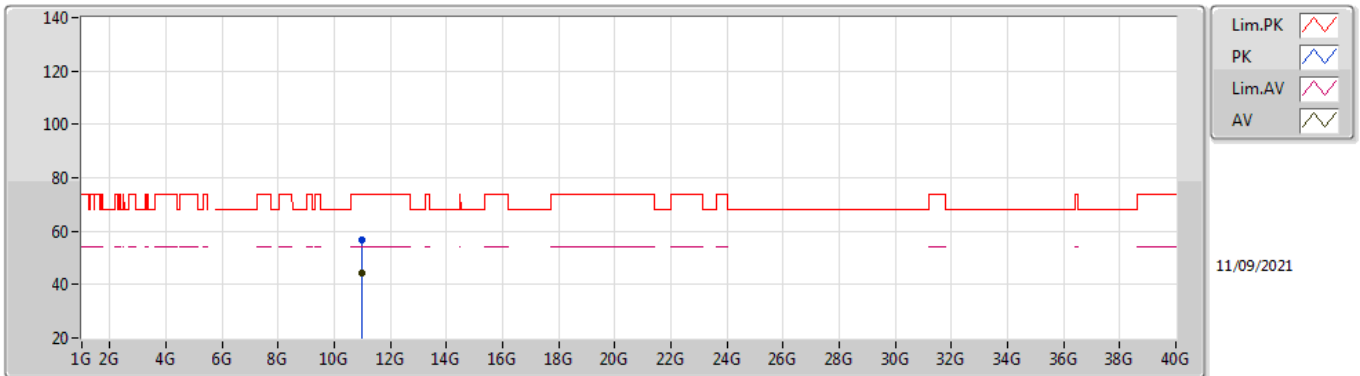

802.11ac VHT20_Nss1,(MCS0)_1TX

5500MHz_TnomVnom

EUT V_1TX
Setting 54
06-F-S-5

Type	Freq (Hz)	Level (dBuV/m)	Limit (dBuV/m)	Margin (dB)	Raw (dBuV)	Dist (m)	Condition	Azimuth (°)	Height (m)	Comment	AF (dB)	CL (dB)	PA (dB)
PK	10.99874G	56.64	74.00	-17.36	42.57	3	Horizontal	161	1.75	-	40.20	8.10	34.23
AV	11.00446G	44.11	54.00	-9.89	30.06	3	Horizontal	161	1.75	-	40.18	8.10	34.23