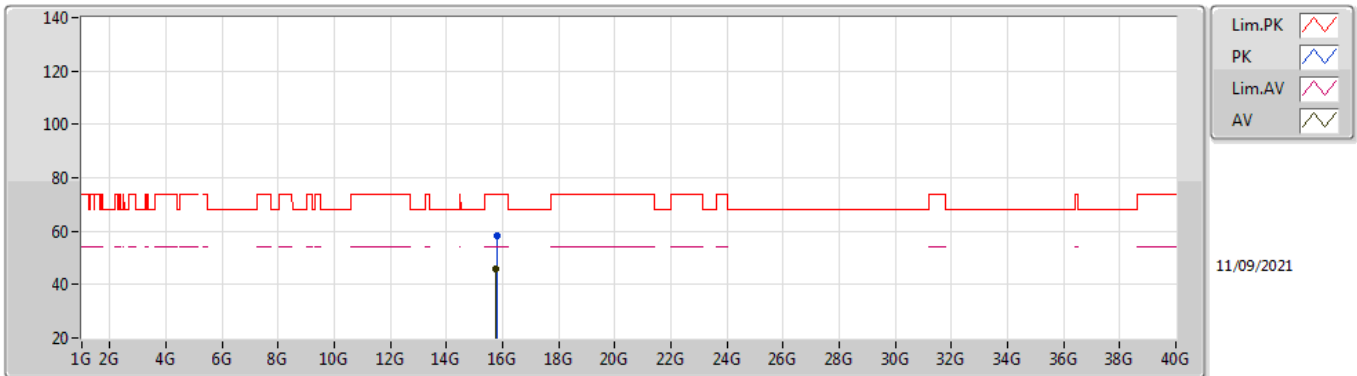

802.11ac VHT20_Nss1,(MCS0)_1TX

5260MHz_TnomVnom

EUT V_1TX
Setting 80
06-F-S-5

Type	Freq (Hz)	Level (dBuV/m)	Limit (dBuV/m)	Margin (dB)	Raw (dBuV)	Dist (m)	Condition	Azimuth (°)	Height (m)	Comment	AF (dB)	CL (dB)	PA (dB)
PK	15.78134G	58.08	74.00	-15.92	44.12	3	Horizontal	283	1.19	-	37.80	10.49	34.33
AV	15.778G	46.07	54.00	-7.93	32.11	3	Horizontal	283	1.19	-	37.80	10.49	34.33