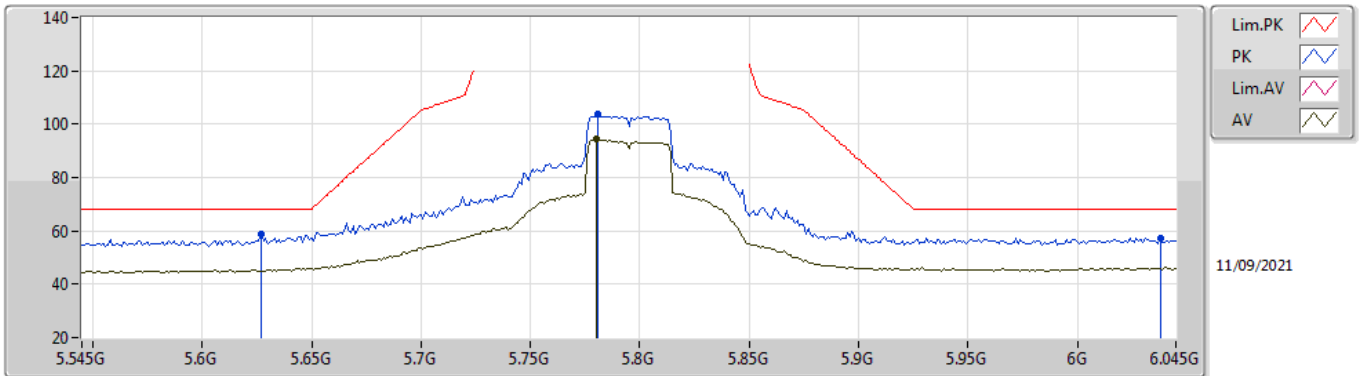

802.11ac VHT40_Nss1,(MCS0)_1TX

5795MHz_TnomVnom

EUT V_1TX
Setting 80
06-F-S-5-10

Type	Freq (Hz)	Level (dBuV/m)	Limit (dBuV/m)	Margin (dB)	Raw (dBuV)	Dist (m)	Condition	Azimuth (°)	Height (m)	Comment	AF (dB)	CL (dB)	PA (dB)
PK	5.627G	59.02	68.20	-9.18	54.42	3	Horizontal	305	1.97	-	31.60	5.21	32.21
PK	5.781G	103.75	Inf	-Inf	98.76	3	Horizontal	305	1.97	-	32.00	5.29	32.30
AV	5.78G	94.30	Inf	-Inf	89.31	3	Horizontal	305	1.97	-	32.00	5.29	32.30
PK	6.038G	57.34	68.20	-10.86	51.86	3	Horizontal	305	1.97	-	32.43	5.50	32.45