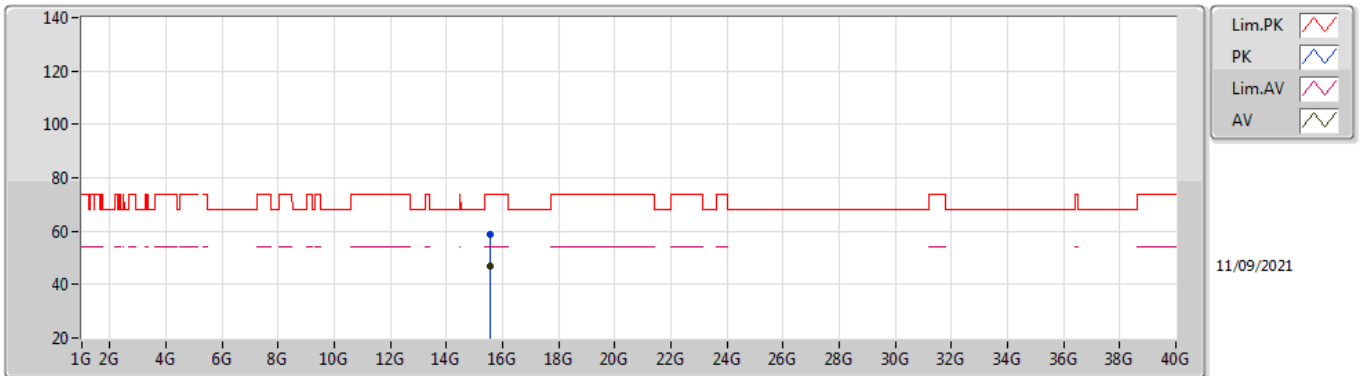

802.11ac VHT20_Nss1,(MCS0)_1TX

5180MHz_TnomVnom

EUT V_1TX
Setting 60
06-F-S-5

Type	Freq (Hz)	Level (dBuV/m)	Limit (dBuV/m)	Margin (dB)	Raw (dBuV)	Dist (m)	Condition	Azimuth (°)	Height (m)	Comment	AF (dB)	CL (dB)	PA (dB)
PK	15.53546G	58.78	74.00	-15.22	44.12	3	Vertical	288	2.14	-	38.52	10.37	34.23
AV	15.53982G	46.91	54.00	-7.09	32.28	3	Vertical	288	2.14	-	38.50	10.37	34.24