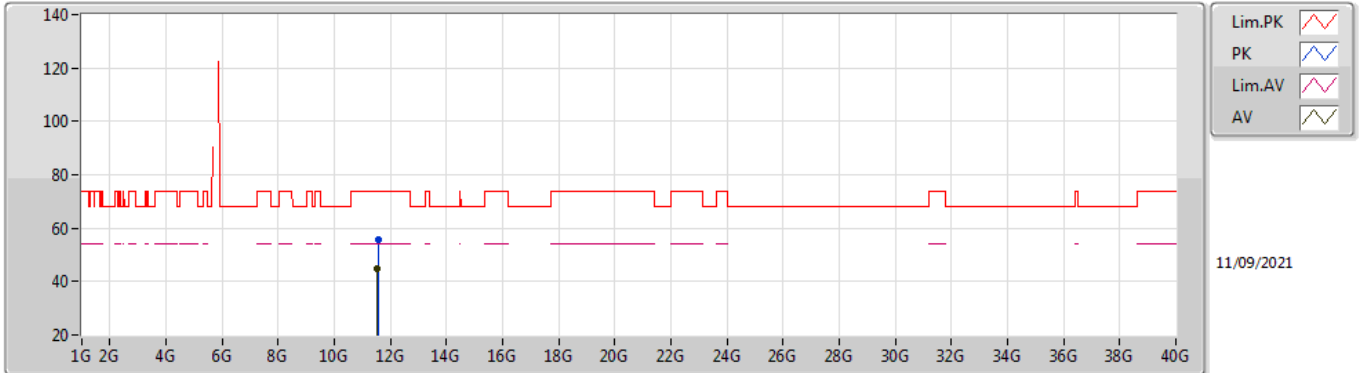

802.11ac VHT80_Nss1,(MCS0)_1TX

5775MHz_TnomVnom

EUT V_1TX
Setting 76
06-F-S-5

Type	Freq (Hz)	Level (dBuV/m)	Limit (dBuV/m)	Margin (dB)	Raw (dBuV)	Dist (m)	Condition	Azimuth (°)	Height (m)	Comment	AF (dB)	CL (dB)	PA (dB)
PK	11.55146G	55.59	74.00	-18.41	42.02	3	Vertical	279	1.49	-	39.55	8.32	34.30
AV	11.54638G	44.81	54.00	-9.19	31.24	3	Vertical	279	1.49	-	39.55	8.32	34.30