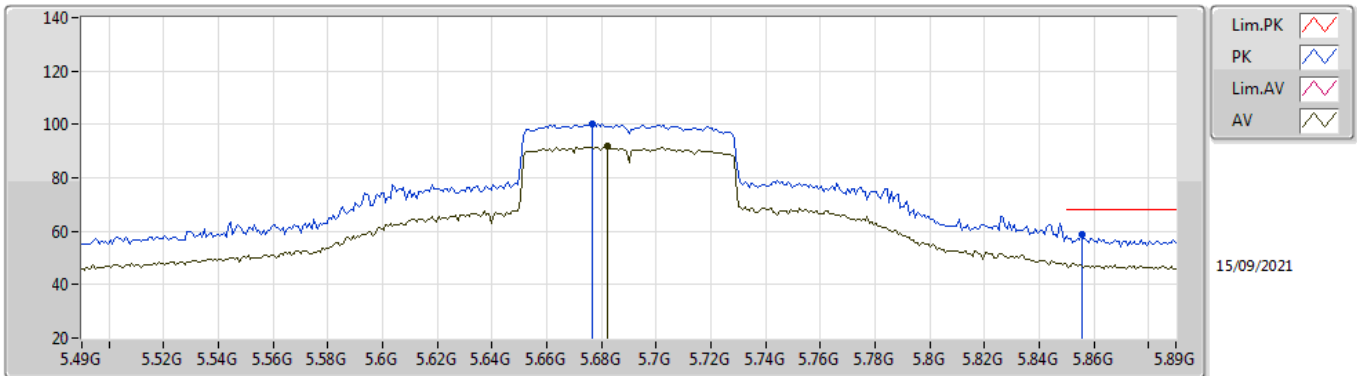

802.11ac VHT80_Nss1,(MCS0)_1TX

5690MHz Straddle 5.47-5.725GHz_TnomVnom

EUT Y_1TX
Setting 80
06-F-R-5-10

Type	Freq (Hz)	Level (dBuV/m)	Limit (dBuV/m)	Margin (dB)	Raw (dBuV)	Dist (m)	Condition	Azimuth (°)	Height (m)	Comment	AF (dB)	CL (dB)	PA (dB)
PK	5.6764G	100.16	Inf	-Inf	95.45	3	Horizontal	152	1.78	-	31.71	5.24	32.24
AV	5.682G	91.96	Inf	-Inf	87.23	3	Horizontal	152	1.78	-	31.73	5.24	32.24
PK	5.8556G	58.88	68.20	-9.32	53.85	3	Horizontal	152	1.78	-	32.01	5.36	32.34