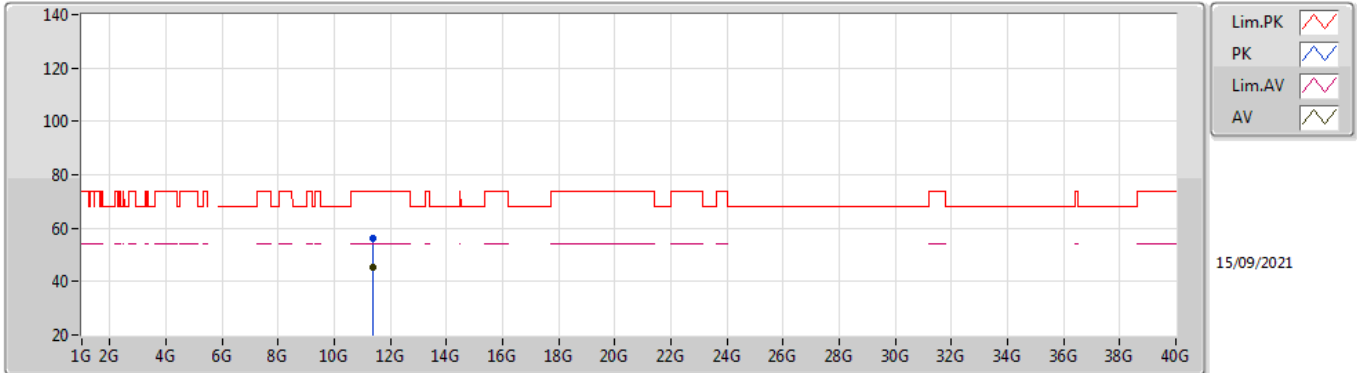

802.11ac VHT80_Nss1,(MCS0)_1TX

5690MHz Straddle 5.47-5.725GHz_TnomVnom

EUT_V_1TX
Setting 80
06-F-R-5

Type	Freq (Hz)	Level (dBuV/m)	Limit (dBuV/m)	Margin (dB)	Raw (dBuV)	Dist (m)	Condition	Azimuth (°)	Height (m)	Comment	AF (dB)	CL (dB)	PA (dB)
PK	11.3762G	55.99	74.00	-18.01	42.28	3	Horizontal	175	1.14	-	39.75	8.25	34.29
AV	11.38024G	45.49	54.00	-8.51	31.77	3	Horizontal	175	1.14	-	39.76	8.25	34.29