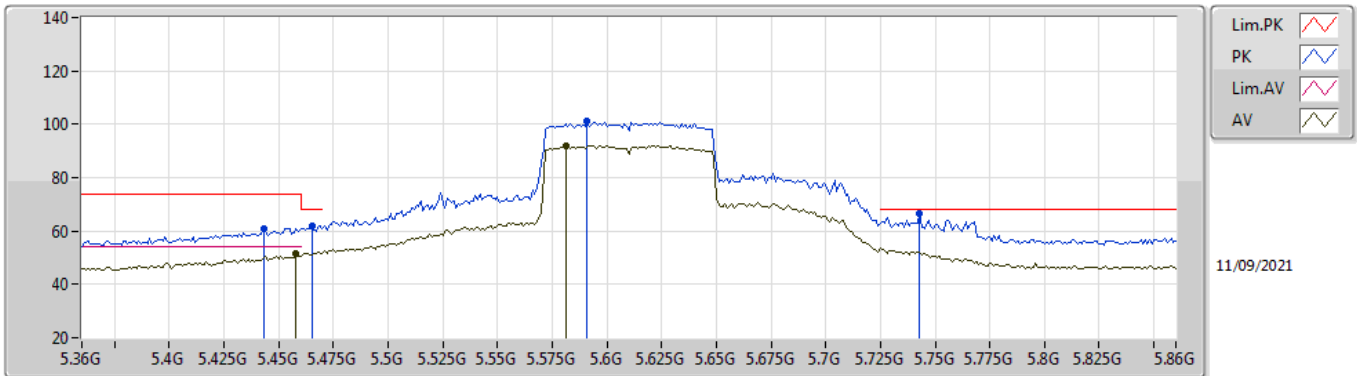

802.11ac VHT80_Nss1,(MCS0)_1TX

5610MHz_TnomVnom

EUT_V_1TX
Setting 80
06-F-S-5-10

Type	Freq (Hz)	Level (dBuV/m)	Limit (dBuV/m)	Margin (dB)	Raw (dBuV)	Dist (m)	Condition	Azimuth (°)	Height (m)	Comment	AF (dB)	CL (dB)	PA (dB)
PK	5.443G	60.83	74.00	-13.17	56.40	3	Horizontal	329	1.80	-	31.49	5.04	32.10
PK	5.465G	61.93	68.20	-6.27	57.48	3	Horizontal	329	1.80	-	31.50	5.06	32.11
AV	5.458G	51.31	54.00	-2.69	46.86	3	Horizontal	329	1.80	-	31.50	5.06	32.11
PK	5.591G	101.21	Inf	-Inf	96.62	3	Horizontal	329	1.80	-	31.58	5.19	32.18
AV	5.581G	92.06	Inf	-Inf	87.50	3	Horizontal	329	1.80	-	31.56	5.18	32.18
PK	5.743G	66.45	68.20	-1.75	61.49	3	Horizontal	329	1.80	-	31.97	5.27	32.28