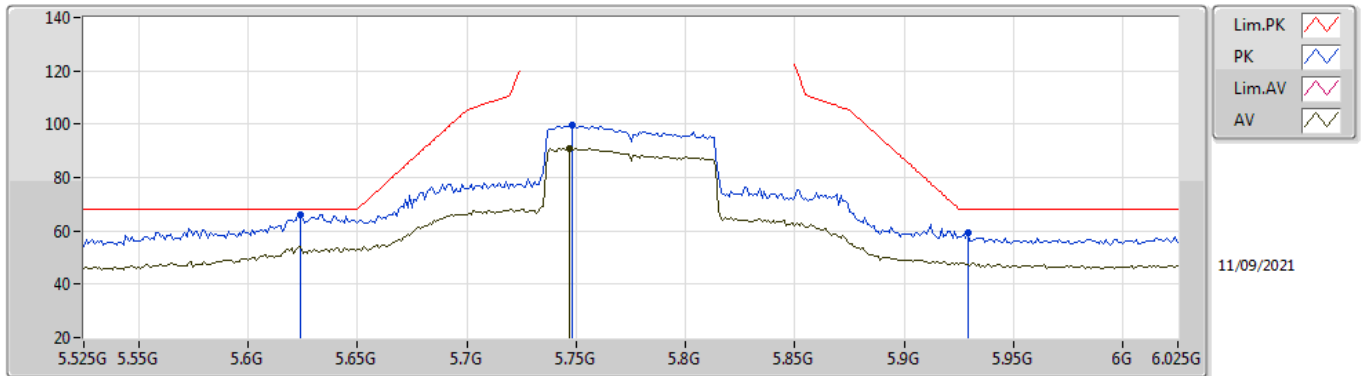

802.11ac VHT80_Nss1,(MCS0)_1TX

5775MHz_TnomVnom

EUT V_1TX
Setting 76
06-F-S-5-10

Type	Freq (Hz)	Level (dBuV/m)	Limit (dBuV/m)	Margin (dB)	Raw (dBuV)	Dist (m)	Condition	Azimuth (°)	Height (m)	Comment	AF (dB)	CL (dB)	PA (dB)
PK	5.624G	66.14	68.20	-2.06	61.53	3	Vertical	338	2.29	-	31.60	5.21	32.20
PK	5.748G	99.86	Inf	-Inf	94.88	3	Vertical	338	2.29	-	31.99	5.27	32.28
AV	5.747G	91.09	Inf	-Inf	86.11	3	Vertical	338	2.29	-	31.99	5.27	32.28
PK	5.929G	59.09	68.20	-9.11	53.89	3	Vertical	338	2.29	-	32.16	5.43	32.39