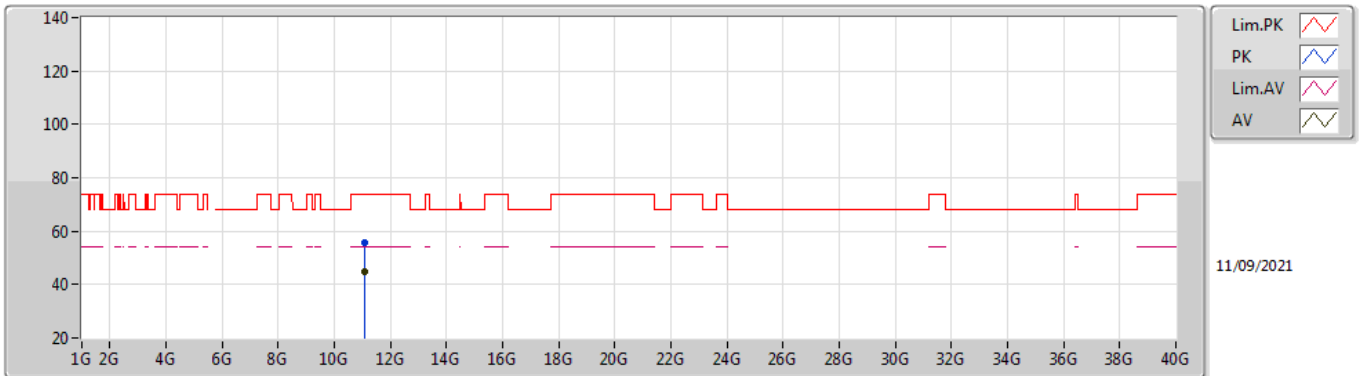

802.11ac VHT80_Nss1,(MCS0)_1TX

5530MHz_TnomVnom

EUT V_1TX
Setting 52
06-F-S-5

Type	Freq (Hz)	Level (dBuV/m)	Limit (dBuV/m)	Margin (dB)	Raw (dBuV)	Dist (m)	Condition	Azimuth (°)	Height (m)	Comment	AF (dB)	CL (dB)	PA (dB)
PK	11.06218G	55.91	74.00	-18.09	42.08	3	Horizontal	353	1.94	-	39.95	8.12	34.24
AV	11.06342G	45.08	54.00	-8.92	31.24	3	Horizontal	353	1.94	-	39.95	8.13	34.24