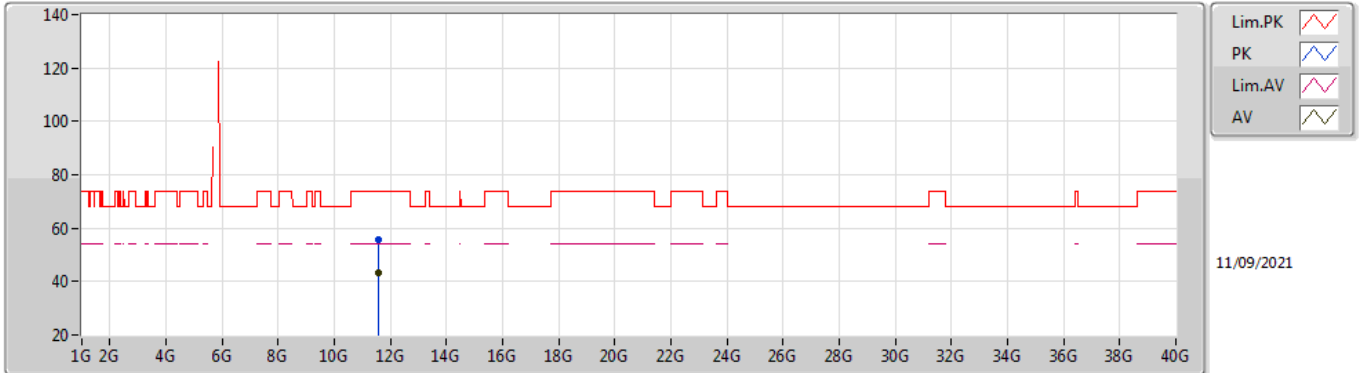

802.11ac VHT20_Nss1,(MCS0)_1TX

5785MHz_TnomVnom

EUT V_1TX
Setting 80
06-F-S-5

Type	Freq (Hz)	Level (dBuV/m)	Limit (dBuV/m)	Margin (dB)	Raw (dBuV)	Dist (m)	Condition	Azimuth (°)	Height (m)	Comment	AF (dB)	CL (dB)	PA (dB)
PK	11.569G	55.84	74.00	-18.16	42.28	3	Horizontal	243	2.55	-	39.53	8.33	34.30
AV	11.57384G	43.22	54.00	-10.78	29.66	3	Horizontal	243	2.55	-	39.53	8.33	34.30