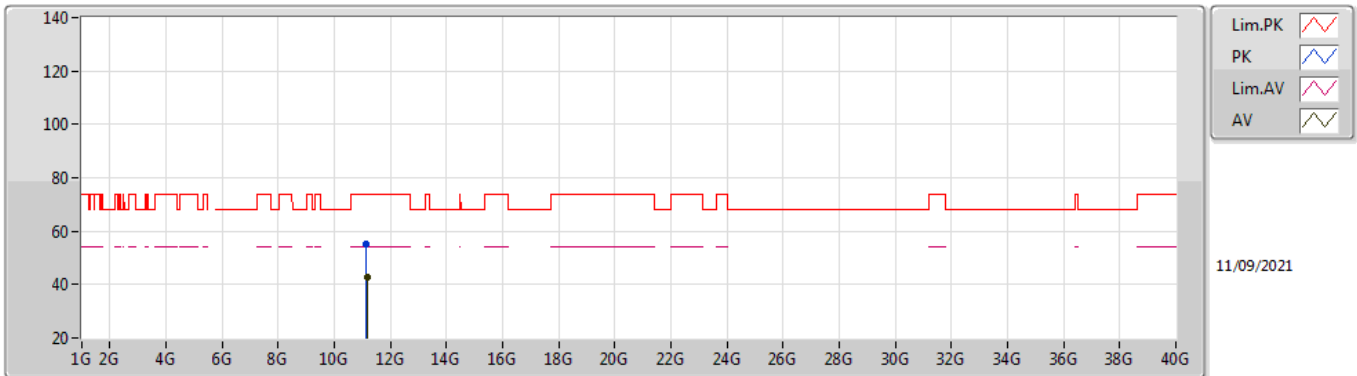

802.11a_Nss1,(6Mbps)_1TX

5580MHz_TnomVnom

EUT V_1TX
Setting 80
06-F-S-5

Type	Freq (Hz)	Level (dBuV/m)	Limit (dBuV/m)	Margin (dB)	Raw (dBuV)	Dist (m)	Condition	Azimuth (°)	Height (m)	Comment	AF (dB)	CL (dB)	PA (dB)
PK	11.15176G	55.27	74.00	-18.73	41.66	3	Horizontal	274	2.00	-	39.70	8.16	34.25
AV	11.16892G	42.97	54.00	-11.03	29.40	3	Horizontal	274	2.00	-	39.66	8.17	34.26