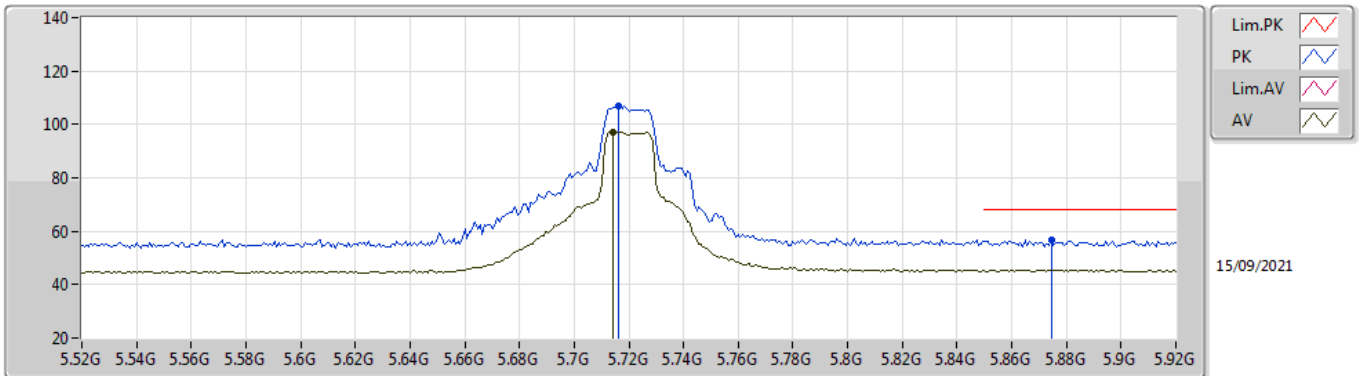

802.11a_Nss1,(6Mbps)_1TX

5720MHz Straddle 5.47-5.725GHz_TnomVnom

EUT Y_1TX
Setting 80
06-F-R-5-10

Type	Freq (Hz)	Level (dBuV/m)	Limit (dBuV/m)	Margin (dB)	Raw (dBuV)	Dist (m)	Condition	Azimuth (°)	Height (m)	Comment	AF (dB)	CL (dB)	PA (dB)
PK	5.716G	107.09	Inf	-Inf	102.23	3	Horizontal	149	1.88	-	31.86	5.26	32.26
AV	5.7144G	97.21	Inf	-Inf	92.35	3	Horizontal	149	1.88	-	31.86	5.26	32.26
PK	5.8744G	56.63	68.20	-11.57	51.56	3	Horizontal	149	1.88	-	32.05	5.37	32.35