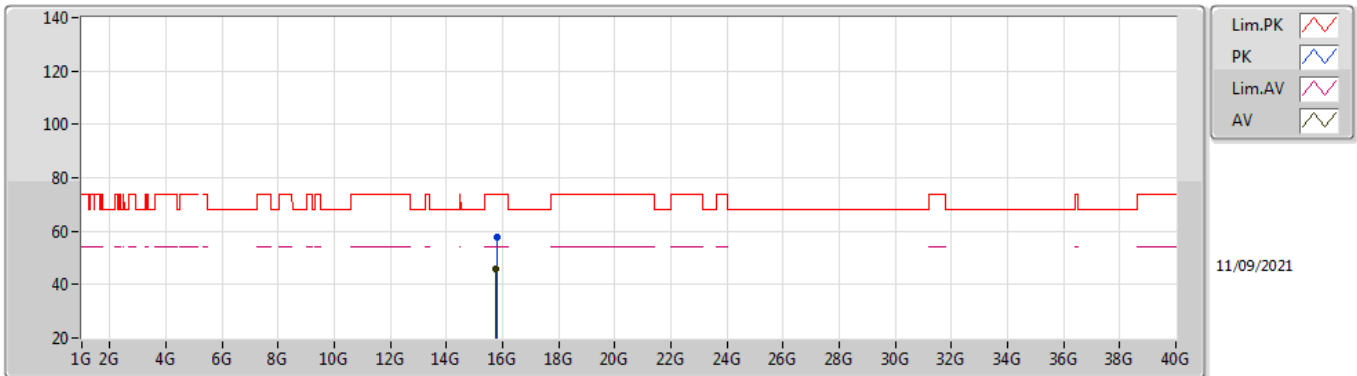

802.11a_Nss1,(6Mbps)_1TX

5260MHz_TnomVnom

EUT V_1TX
Setting 80
06-F-R-5

Type	Freq (Hz)	Level (dBuV/m)	Limit (dBuV/m)	Margin (dB)	Raw (dBuV)	Dist (m)	Condition	Azimuth (°)	Height (m)	Comment	AF (dB)	CL (dB)	PA (dB)
PK	15.7894G	57.98	74.00	-16.02	44.03	3	Vertical	214	1.20	-	37.80	10.49	34.34
AV	15.77016G	45.95	54.00	-8.05	31.99	3	Vertical	214	1.20	-	37.80	10.49	34.33