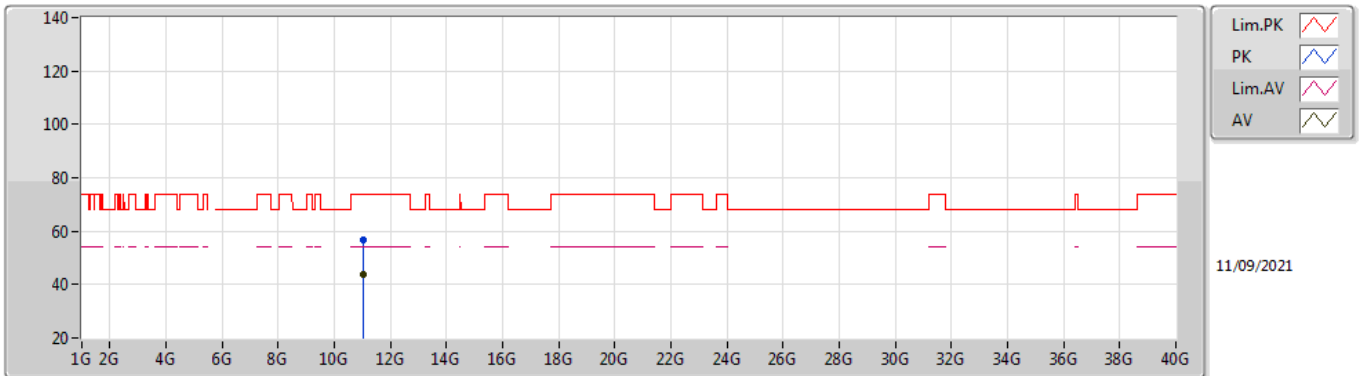

802.11ac VHT40_Nss1,(MCS0)_1TX

5510MHz_TnomVnom

EUT V_1TX
Setting 50
06-F-S-5

Type	Freq (Hz)	Level (dBuV/m)	Limit (dBuV/m)	Margin (dB)	Raw (dBuV)	Dist (m)	Condition	Azimuth (°)	Height (m)	Comment	AF (dB)	CL (dB)	PA (dB)
PK	11.01678G	56.87	74.00	-17.13	42.86	3	Horizontal	179	2.38	-	40.13	8.11	34.23
AV	11.02056G	43.72	54.00	-10.28	29.72	3	Horizontal	179	2.38	-	40.12	8.11	34.23