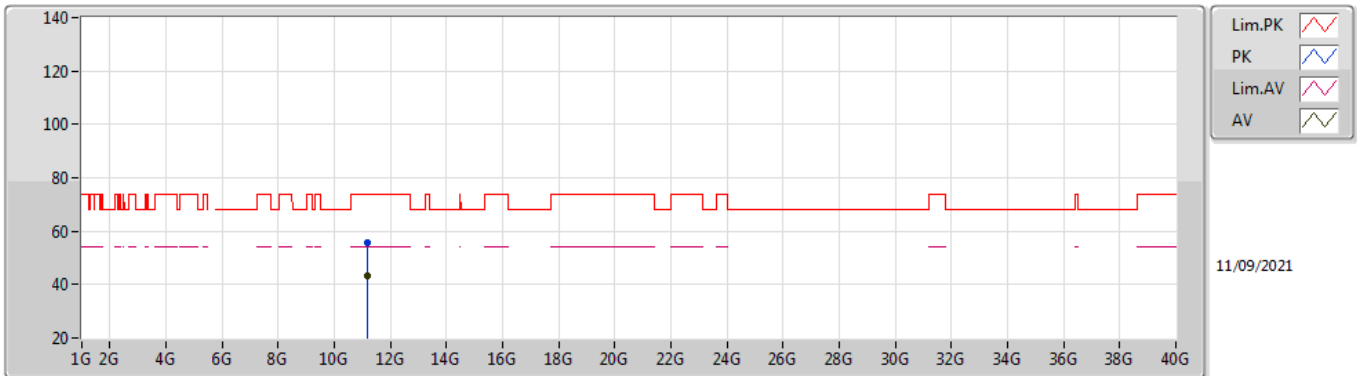

802.11ac VHT20_Nss1,(MCS0)_1TX

5580MHz_TnomVnom

EUT V_1TX
Setting 80
06-F-S-5

Type	Freq (Hz)	Level (dBuV/m)	Limit (dBuV/m)	Margin (dB)	Raw (dBuV)	Dist (m)	Condition	Azimuth (°)	Height (m)	Comment	AF (dB)	CL (dB)	PA (dB)
PK	11.16128G	55.45	74.00	-18.55	41.87	3	Horizontal	204	2.27	-	39.68	8.16	34.26
AV	11.1564G	43.35	54.00	-10.65	29.76	3	Horizontal	204	2.27	-	39.69	8.16	34.26