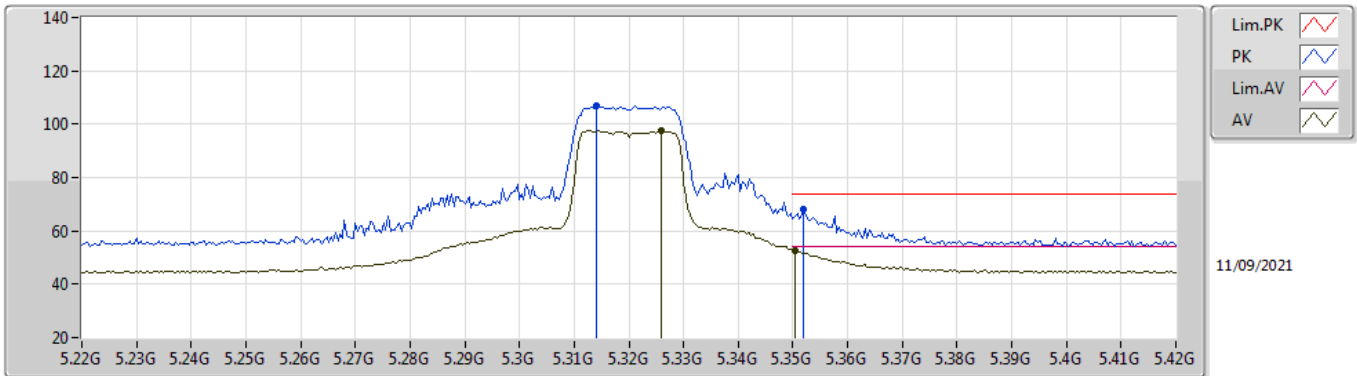

802.11ac VHT20_Nss1,(MCS0)_1TX

5320MHz_TnomVnom

EUT Y_1TX
Setting 69
06-F-S-5-10

Type	Freq (Hz)	Level (dBuV/m)	Limit (dBuV/m)	Margin (dB)	Raw (dBuV)	Dist (m)	Condition	Azimuth (°)	Height (m)	Comment	AF (dB)	CL (dB)	PA (dB)
PK	5.314G	107.13	Inf	-Inf	103.08	3	Horizontal	326	1.95	-	31.10	5.00	32.05
AV	5.326G	97.40	Inf	-Inf	93.35	3	Horizontal	326	1.95	-	31.10	5.00	32.05
PK	5.352G	68.02	74.00	-5.98	63.97	3	Horizontal	326	1.95	-	31.11	5.00	32.06
AV	5.3504G	52.67	54.00	-1.33	48.63	3	Horizontal	326	1.95	-	31.10	5.00	32.06