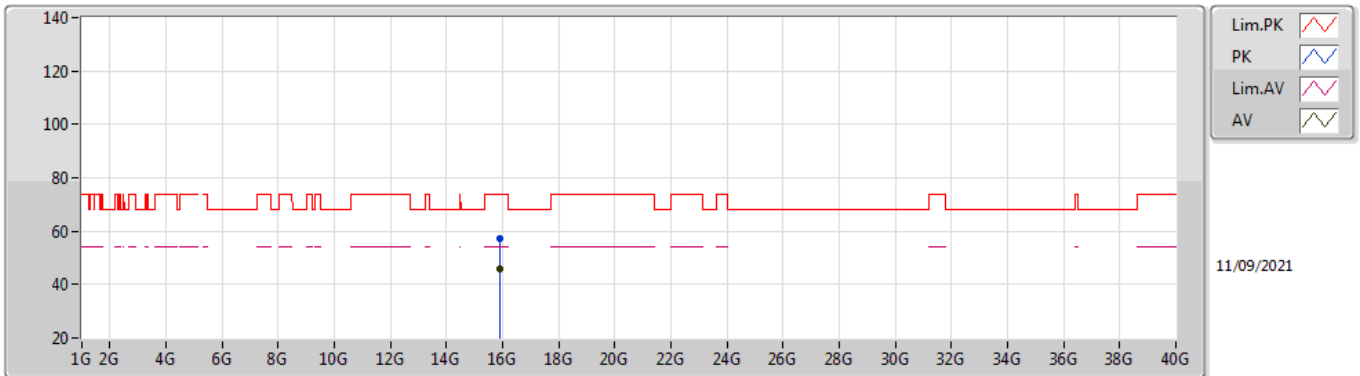

802.11ac VHT20_Nss1,(MCS0)_1TX

5300MHz_TnomVnom

EUT V_1TX
Setting 80
06-F-S-5

Type	Freq (Hz)	Level (dBuV/m)	Limit (dBuV/m)	Margin (dB)	Raw (dBuV)	Dist (m)	Condition	Azimuth (°)	Height (m)	Comment	AF (dB)	CL (dB)	PA (dB)
PK	15.90068G	57.37	74.00	-16.63	43.60	3	Vertical	284	2.09	-	37.60	10.55	34.38
AV	15.90176G	45.77	54.00	-8.23	32.00	3	Vertical	284	2.09	-	37.60	10.55	34.38