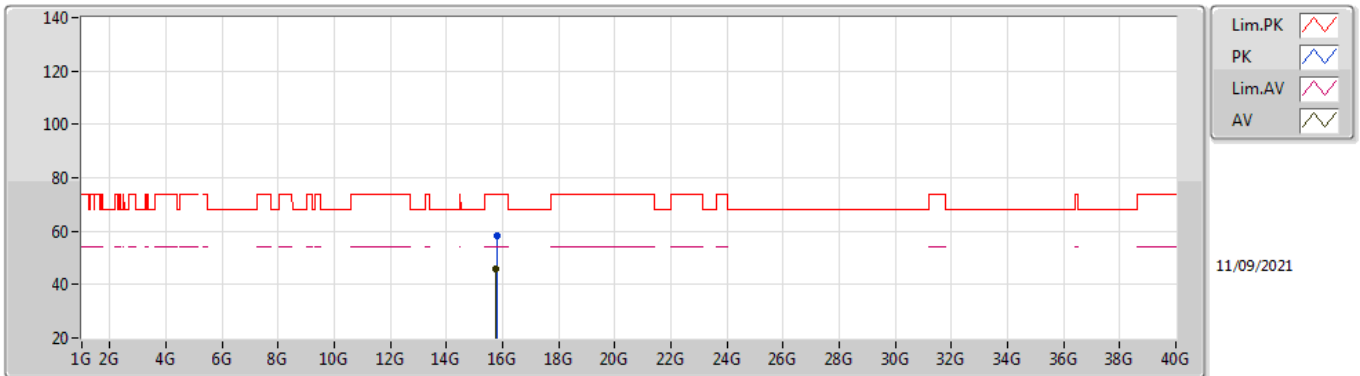

802.11ac VHT20_Nss1,(MCS0)_1TX

5260MHz_TnomVnom

EUT Y_1TX
Setting 80
06-F-S-5

Type	Freq (Hz)	Level (dBuV/m)	Limit (dBuV/m)	Margin (dB)	Raw (dBuV)	Dist (m)	Condition	Azimuth (°)	Height (m)	Comment	AF (dB)	CL (dB)	PA (dB)
PK	15.7788G	58.41	74.00	-15.59	44.45	3	Vertical	252	2.06	-	37.80	10.49	34.33
AV	15.77704G	45.84	54.00	-8.16	31.88	3	Vertical	252	2.06	-	37.80	10.49	34.33