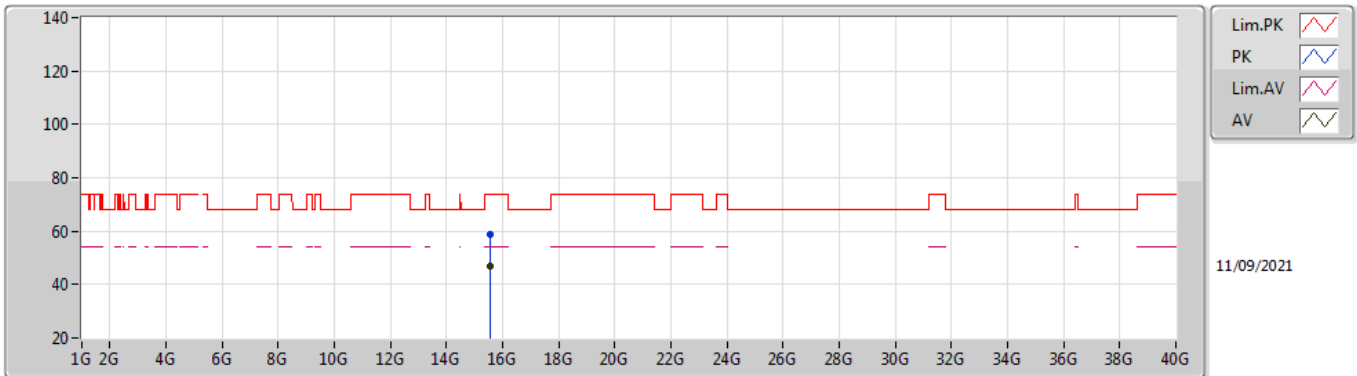

802.11ac VHT40_Nss1,(MCS0)_1TX

5190MHz_TnomVnom

EUT V_1TX
Setting 42
06-F-S-5

Type	Freq (Hz)	Level (dBuV/m)	Limit (dBuV/m)	Margin (dB)	Raw (dBuV)	Dist (m)	Condition	Azimuth (°)	Height (m)	Comment	AF (dB)	CL (dB)	PA (dB)
PK	15.57242G	58.78	74.00	-15.22	44.30	3	Horizontal	117	1.03	-	38.34	10.39	34.25
AV	15.5656G	46.97	54.00	-7.03	32.47	3	Horizontal	117	1.03	-	38.37	10.38	34.25