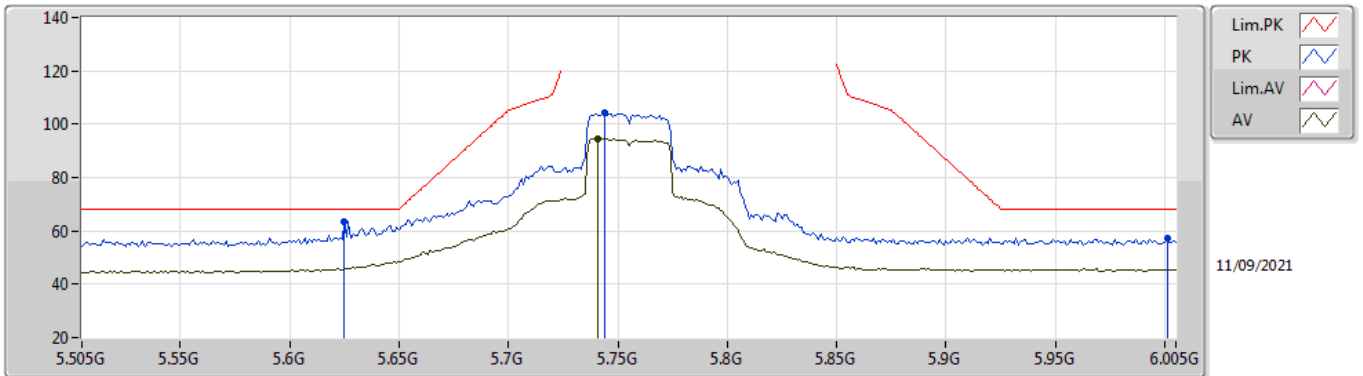

802.11ac VHT40_Nss1,(MCS0)_1TX

5755MHz_TnomVnom

EUT_V_1TX
Setting 80
06-F-S-5-10

Type	Freq (Hz)	Level (dBuV/m)	Limit (dBuV/m)	Margin (dB)	Raw (dBuV)	Dist (m)	Condition	Azimuth (°)	Height (m)	Comment	AF (dB)	CL (dB)	PA (dB)
PK	5.625G	63.25	68.20	-4.95	58.64	3	Horizontal	305	1.80	-	31.60	5.21	32.20
PK	5.744G	104.21	Inf	-Inf	99.24	3	Horizontal	305	1.80	-	31.98	5.27	32.28
AV	5.741G	94.65	Inf	-Inf	89.69	3	Horizontal	305	1.80	-	31.96	5.27	32.27
PK	6.001G	57.27	68.20	-10.93	51.99	3	Horizontal	305	1.80	-	32.21	5.50	32.43