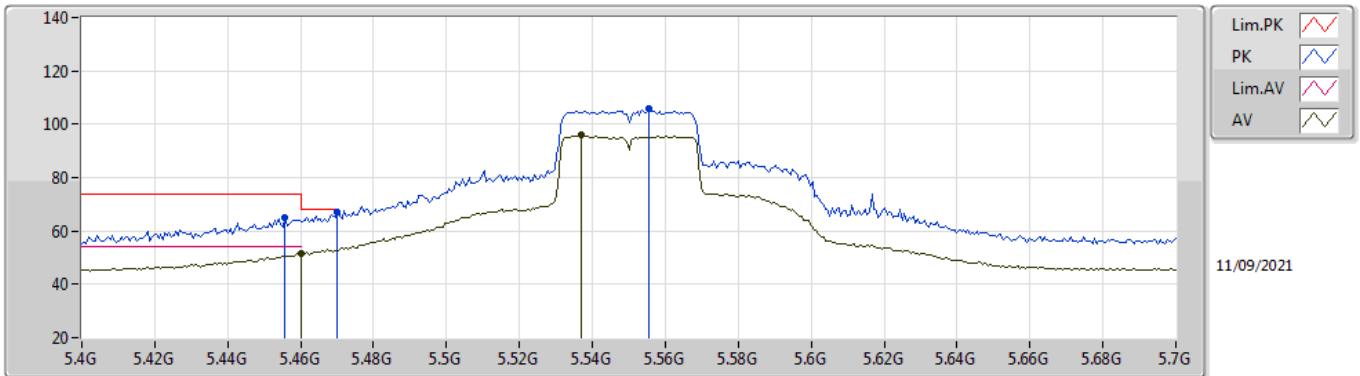

802.11ac VHT40_Nss1,(MCS0)_1TX

5550MHz_TnomVnom

EUT V_1TX
Setting 80
06-F-S-5-10

Type	Freq (Hz)	Level (dBuV/m)	Limit (dBuV/m)	Margin (dB)	Raw (dBuV)	Dist (m)	Condition	Azimuth (°)	Height (m)	Comment	AF (dB)	CL (dB)	PA (dB)
PK	5.4558G	65.25	74.00	-8.75	60.80	3	Horizontal	327	2.01	-	31.50	5.06	32.11
AV	5.46G	51.40	54.00	-2.60	46.95	3	Horizontal	327	2.01	-	31.50	5.06	32.11
PK	5.47G	66.97	68.20	-1.23	62.52	3	Horizontal	327	2.01	-	31.50	5.07	32.12
PK	5.554G	105.61	Inf	-Inf	101.10	3	Horizontal	327	2.01	-	31.51	5.16	32.16
AV	5.5368G	95.90	Inf	-Inf	91.41	3	Horizontal	327	2.01	-	31.50	5.14	32.15