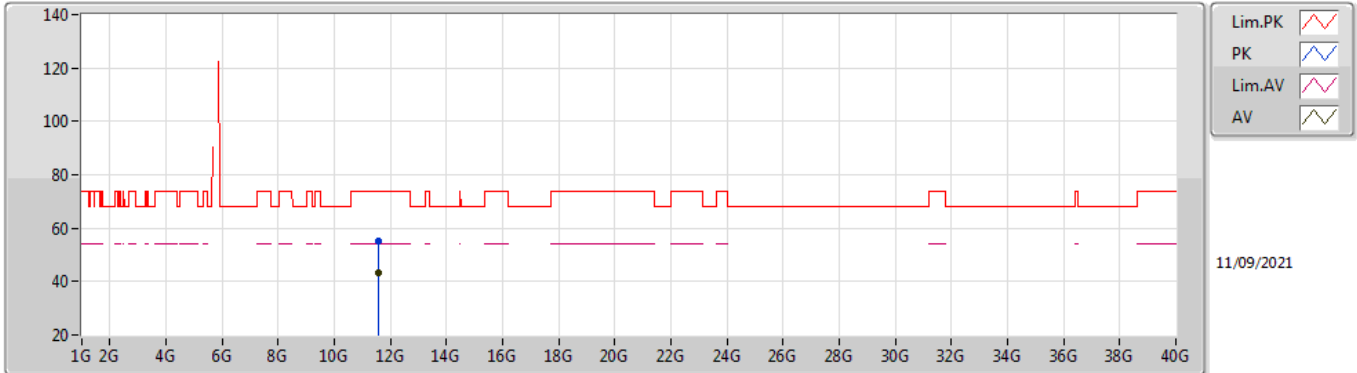

802.11a_Nss1,(6Mbps)_1TX

5785MHz_TnomVnom

EUT_V_1TX
Setting 80
06-F-S-5

Type	Freq (Hz)	Level (dBuV/m)	Limit (dBuV/m)	Margin (dB)	Raw (dBuV)	Dist (m)	Condition	Azimuth (°)	Height (m)	Comment	AF (dB)	CL (dB)	PA (dB)
PK	11.56978G	55.04	74.00	-18.96	41.48	3	Horizontal	227	1.88	-	39.53	8.33	34.30
AV	11.57224G	43.03	54.00	-10.97	29.47	3	Horizontal	227	1.88	-	39.53	8.33	34.30