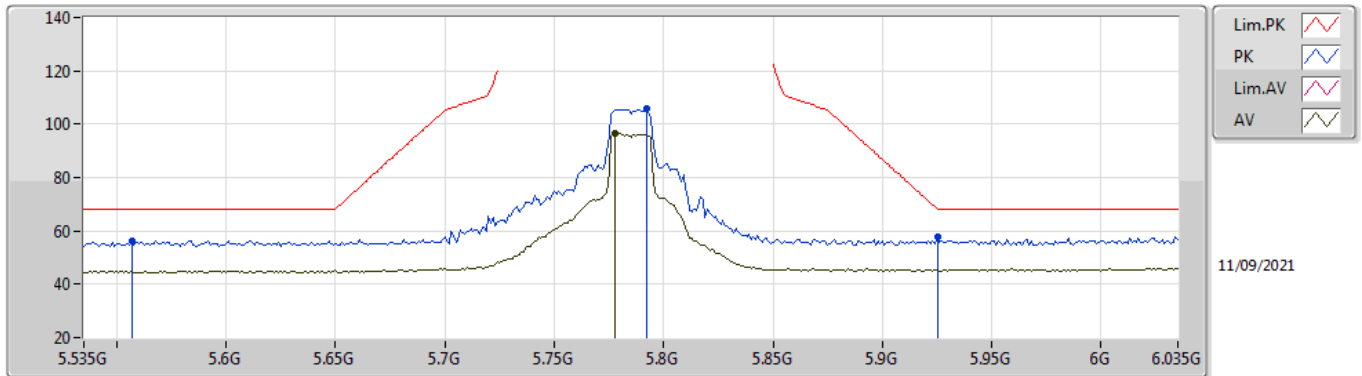

802.11ac VHT20_Nss1,(MCS0)_1TX

5785MHz_TnomVnom

EUT Y_1TX
Setting 80
06-F-S-5-10

Type	Freq (Hz)	Level (dBuV/m)	Limit (dBuV/m)	Margin (dB)	Raw (dBuV)	Dist (m)	Condition	Azimuth (°)	Height (m)	Comment	AF (dB)	CL (dB)	PA (dB)
PK	5.557G	56.33	68.20	-11.87	51.82	3	Horizontal	304	1.80	-	31.51	5.16	32.16
PK	5.792G	105.91	Inf	-Inf	100.92	3	Horizontal	304	1.80	-	32.00	5.30	32.31
AV	5.778G	96.52	Inf	-Inf	91.53	3	Horizontal	304	1.80	-	32.00	5.29	32.30
PK	5.925G	57.71	68.20	-10.49	52.52	3	Horizontal	304	1.80	-	32.15	5.42	32.38