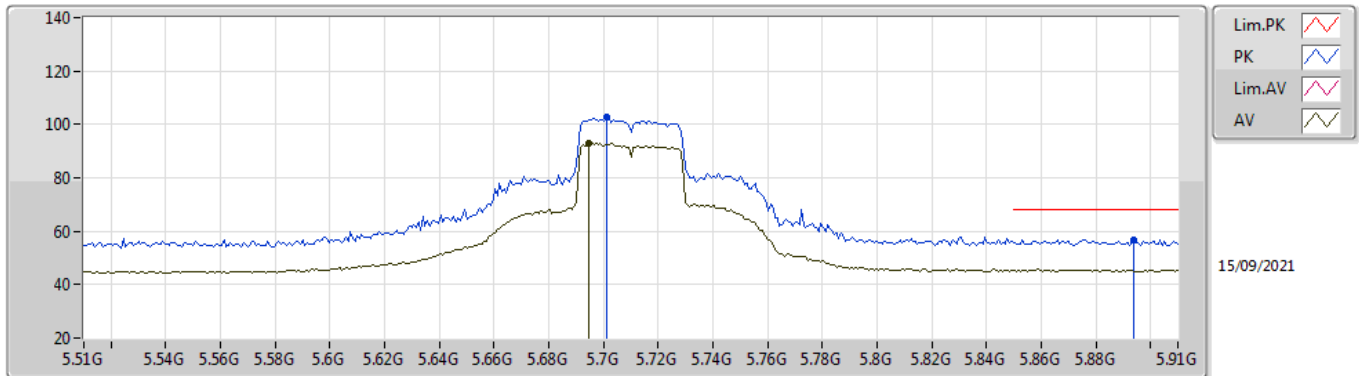

802.11ac VHT40_Nss1,(MCS0)_1TX

5710MHz Straddle 5.47-5.725GHz_TnomVnom

EUT Y_1TX
Setting 80
06-F-R-5-10

Type	Freq (Hz)	Level (dBuV/m)	Limit (dBuV/m)	Margin (dB)	Raw (dBuV)	Dist (m)	Condition	Azimuth (°)	Height (m)	Comment	AF (dB)	CL (dB)	PA (dB)
PK	5.7012G	102.94	Inf	-Inf	98.14	3	Vertical	156	1.72	-	31.80	5.25	32.25
AV	5.6948G	92.97	Inf	-Inf	88.19	3	Vertical	156	1.72	-	31.78	5.25	32.25
PK	5.894G	56.75	68.20	-11.45	51.64	3	Vertical	156	1.72	-	32.09	5.39	32.37