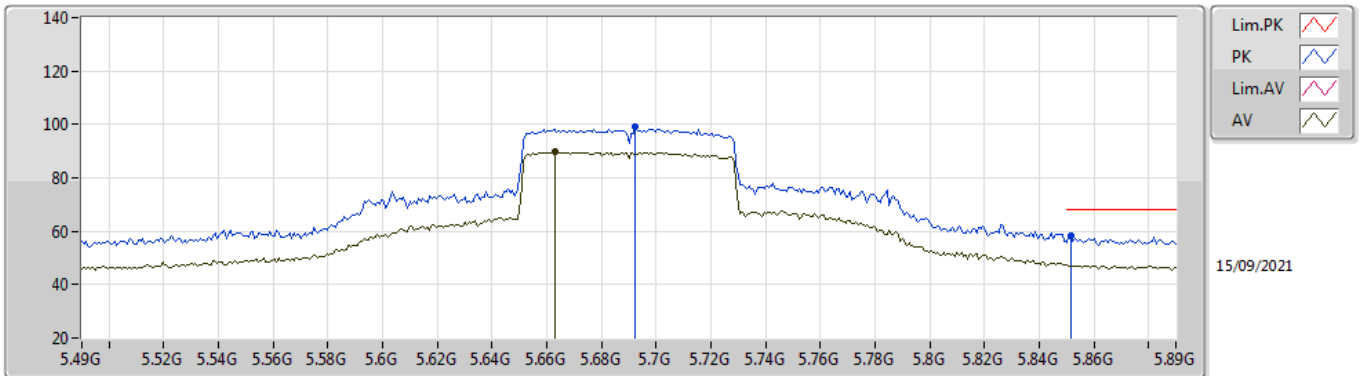

802.11ac VHT80_Nss1,(MCS0)_1TX

5690MHz Straddle 5.47-5.725GHz_TnomVnom

EUT Y_1TX
Setting 80
06-F-R-5-10

Type	Freq (Hz)	Level (dBuV/m)	Limit (dBuV/m)	Margin (dB)	Raw (dBuV)	Dist (m)	Condition	Azimuth (°)	Height (m)	Comment	AF (dB)	CL (dB)	PA (dB)
PK	5.6924G	98.88	Inf	-Inf	94.11	3	Vertical	156	1.73	-	31.77	5.25	32.25
AV	5.6628G	89.85	Inf	-Inf	85.20	3	Vertical	156	1.73	-	31.65	5.23	32.23
PK	5.8516G	58.17	68.20	-10.03	53.16	3	Vertical	156	1.73	-	32.00	5.35	32.34