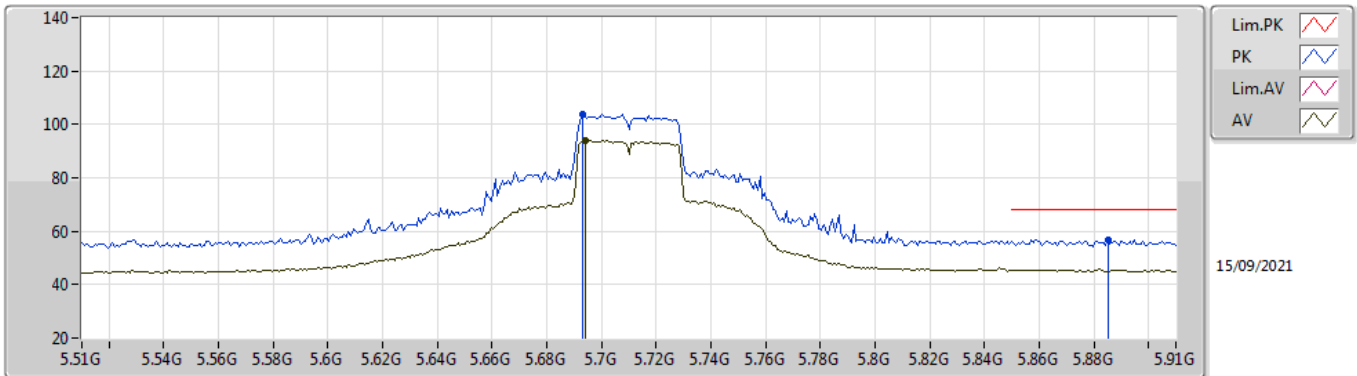

802.11ac VHT40_Nss1,(MCS0)_1TX

5710MHz Straddle 5.47-5.725GHz_TnomVnom

EUT Y_1TX
Setting 80
06-F-R-5-10

Type	Freq (Hz)	Level (dBuV/m)	Limit (dBuV/m)	Margin (dB)	Raw (dBuV)	Dist (m)	Condition	Azimuth (°)	Height (m)	Comment	AF (dB)	CL (dB)	PA (dB)
PK	5.6932G	104.00	Inf	-Inf	99.23	3	Horizontal	152	1.80	-	31.77	5.25	32.25
AV	5.694G	94.19	Inf	-Inf	89.41	3	Horizontal	152	1.80	-	31.78	5.25	32.25
PK	5.8852G	56.75	68.20	-11.45	51.65	3	Horizontal	152	1.80	-	32.07	5.39	32.36