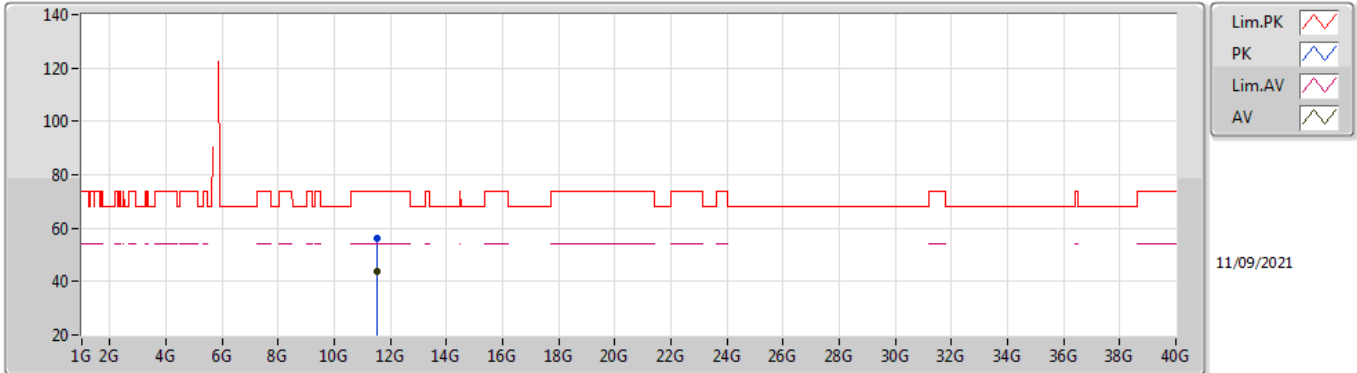

802.11ac VHT40_Nss1,(MCS0)_1TX

5755MHz_TnomVnom

EUT V_1TX
Setting 80
06-F-S-5

Type	Freq (Hz)	Level (dBuV/m)	Limit (dBuV/m)	Margin (dB)	Raw (dBuV)	Dist (m)	Condition	Azimuth (°)	Height (m)	Comment	AF (dB)	CL (dB)	PA (dB)
PK	11.51094G	56.26	74.00	-17.74	42.68	3	Horizontal	111	2.81	-	39.59	8.30	34.31
AV	11.50572G	43.61	54.00	-10.39	30.03	3	Horizontal	111	2.81	-	39.59	8.30	34.31