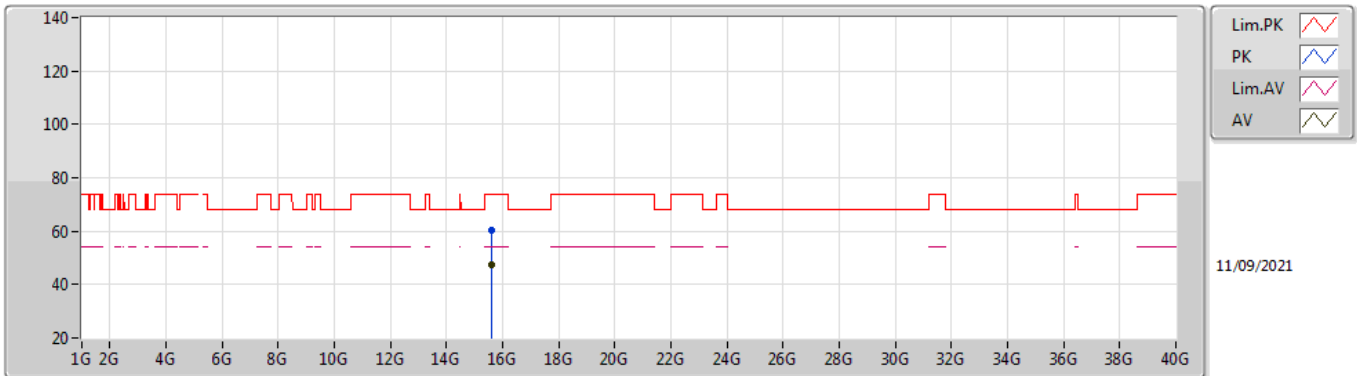

802.11a_Nss1,(6Mbps)_1TX

5200MHz_TnomVnom

EUT V_1TX
Setting 80
06-F-S-5

Type	Freq (Hz)	Level (dBuV/m)	Limit (dBuV/m)	Margin (dB)	Raw (dBuV)	Dist (m)	Condition	Azimuth (°)	Height (m)	Comment	AF (dB)	CL (dB)	PA (dB)
PK	15.60136G	60.14	74.00	-13.86	45.81	3	Vertical	180	1.61	-	38.19	10.40	34.26
AV	15.6014G	47.19	54.00	-6.81	32.86	3	Vertical	180	1.61	-	38.19	10.40	34.26