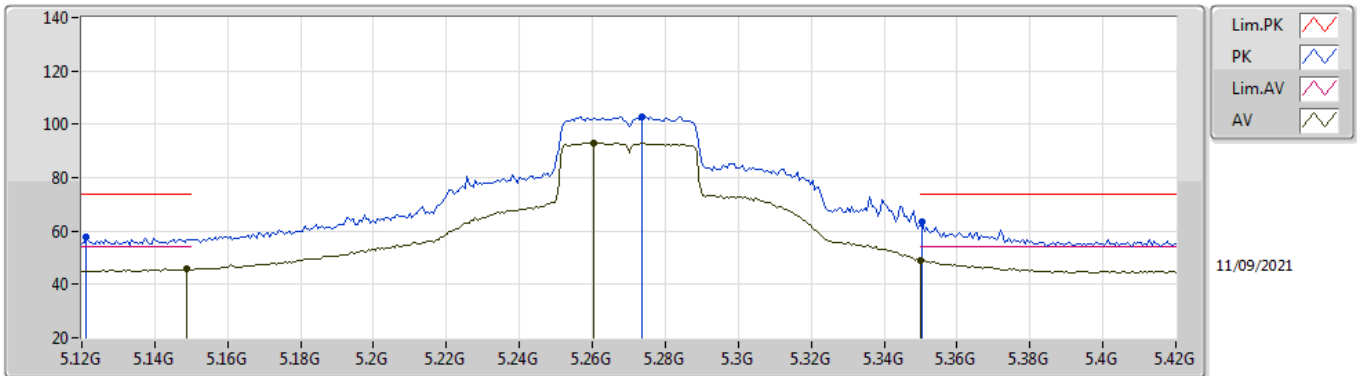

802.11ac VHT40_Nss1,(MCS0)_1TX

5270MHz_TnomVnom

EUT_V_1TX
Setting 80
06-F-S-5-10

Type	Freq (Hz)	Level (dBuV/m)	Limit (dBuV/m)	Margin (dB)	Raw (dBuV)	Dist (m)	Condition	Azimuth (°)	Height (m)	Comment	AF (dB)	CL (dB)	PA (dB)
PK	5.1212G	57.58	74.00	-16.42	52.67	3	Vertical	161	1.76	-	31.87	5.00	31.96
AV	5.1488G	45.77	54.00	-8.23	41.04	3	Vertical	161	1.76	-	31.71	5.00	31.98
PK	5.2736G	102.81	Inf	-Inf	98.74	3	Vertical	161	1.76	-	31.10	5.00	32.03
AV	5.2604G	93.11	Inf	-Inf	89.03	3	Vertical	161	1.76	-	31.10	5.00	32.02
PK	5.3504G	63.33	74.00	-10.67	59.29	3	Vertical	161	1.76	-	31.10	5.00	32.06
AV	5.35G	48.98	54.00	-5.02	44.94	3	Vertical	161	1.76	-	31.10	5.00	32.06