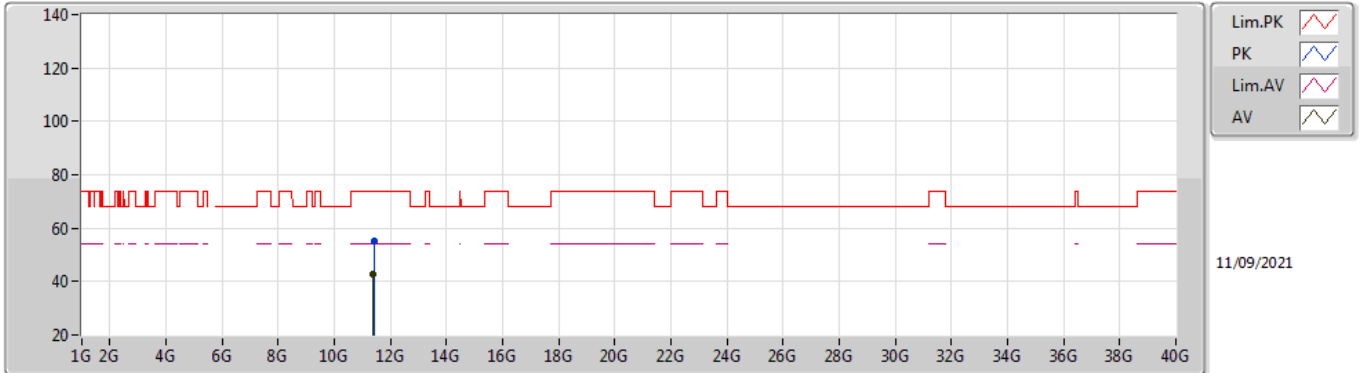

802.11ac VHT20_Nss1,(MCS0)_1TX

5700MHz_TnomVnom

EUT V_1TX
Setting 73
06-F-S-5

Type	Freq (Hz)	Level (dBuV/m)	Limit (dBuV/m)	Margin (dB)	Raw (dBuV)	Dist (m)	Condition	Azimuth (°)	Height (m)	Comment	AF (dB)	CL (dB)	PA (dB)
PK	11.40256G	55.30	74.00	-18.70	41.54	3	Horizontal	307	2.52	-	39.79	8.26	34.29
AV	11.39944G	42.99	54.00	-11.01	29.22	3	Horizontal	307	2.52	-	39.80	8.26	34.29