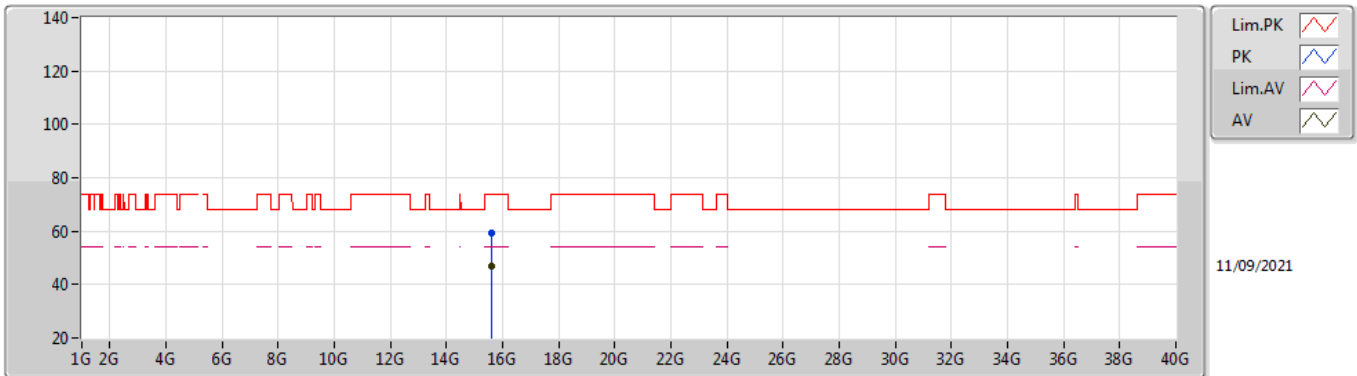

802.11a_Nss1,(6Mbps)_1TX

5200MHz_TnomVnom

EUT V_1TX
Setting 80
06-F-S-5

Type	Freq (Hz)	Level (dBuV/m)	Limit (dBuV/m)	Margin (dB)	Raw (dBuV)	Dist (m)	Condition	Azimuth (°)	Height (m)	Comment	AF (dB)	CL (dB)	PA (dB)
PK	15.60752G	59.40	74.00	-14.60	45.09	3	Horizontal	277	2.91	-	38.17	10.40	34.26
AV	15.60028G	46.86	54.00	-7.14	32.52	3	Horizontal	277	2.91	-	38.20	10.40	34.26