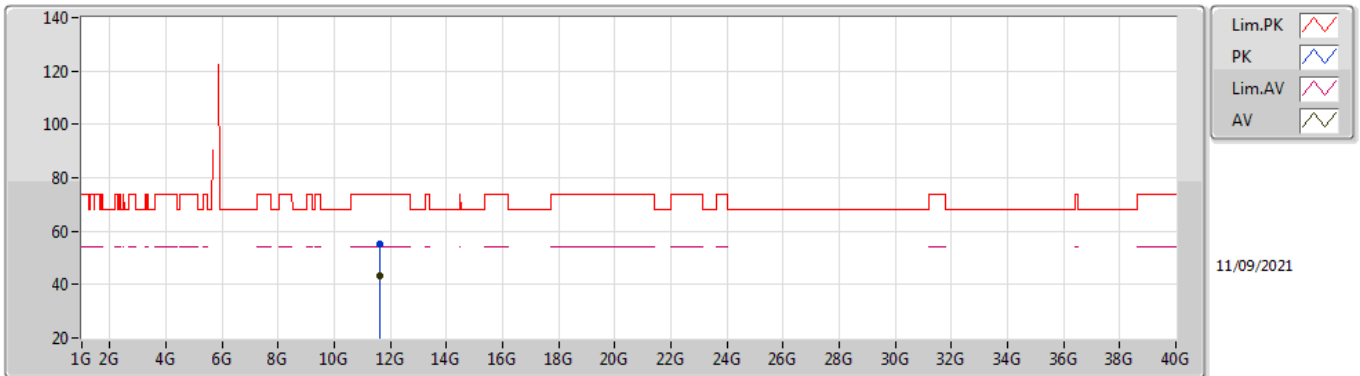

802.11ac VHT20_Nss1,(MCS0)_1TX

5825MHz_TnomVnom

EUT V_1TX
Setting 80
06-F-S-5

Type	Freq (Hz)	Level (dBuV/m)	Limit (dBuV/m)	Margin (dB)	Raw (dBuV)	Dist (m)	Condition	Azimuth (°)	Height (m)	Comment	AF (dB)	CL (dB)	PA (dB)
PK	11.64686G	55.04	74.00	-18.96	41.60	3	Horizontal	40	2.05	-	39.36	8.36	34.28
AV	11.645G	43.25	54.00	-10.75	29.80	3	Horizontal	40	2.05	-	39.37	8.36	34.28