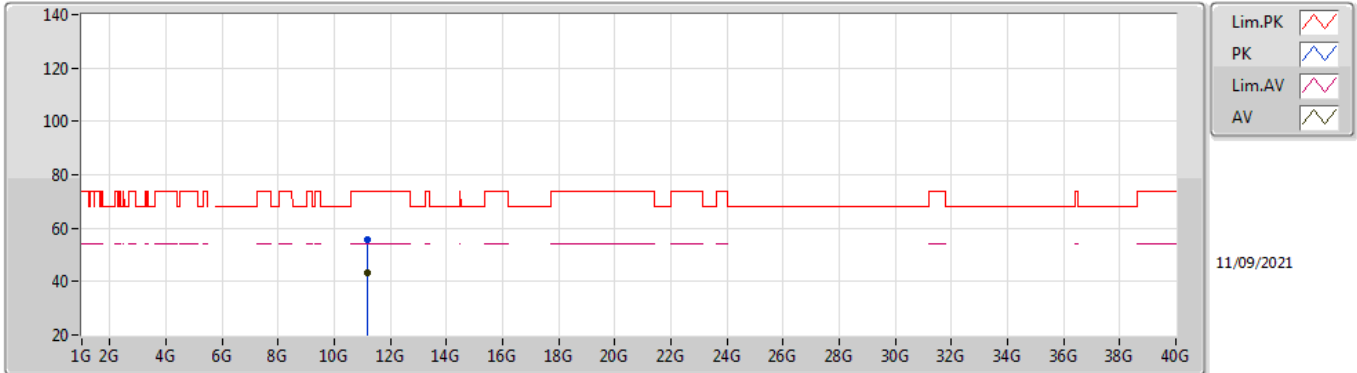

802.11ac VHT20_Nss1,(MCS0)_1TX

5580MHz_TnomVnom

EUT V_1TX
Setting 80
06-F-S-5

Type	Freq (Hz)	Level (dBuV/m)	Limit (dBuV/m)	Margin (dB)	Raw (dBuV)	Dist (m)	Condition	Azimuth (°)	Height (m)	Comment	AF (dB)	CL (dB)	PA (dB)
PK	11.16044G	55.80	74.00	-18.20	42.22	3	Vertical	297	2.29	-	39.68	8.16	34.26
AV	11.1588G	43.52	54.00	-10.48	29.94	3	Vertical	297	2.29	-	39.68	8.16	34.26