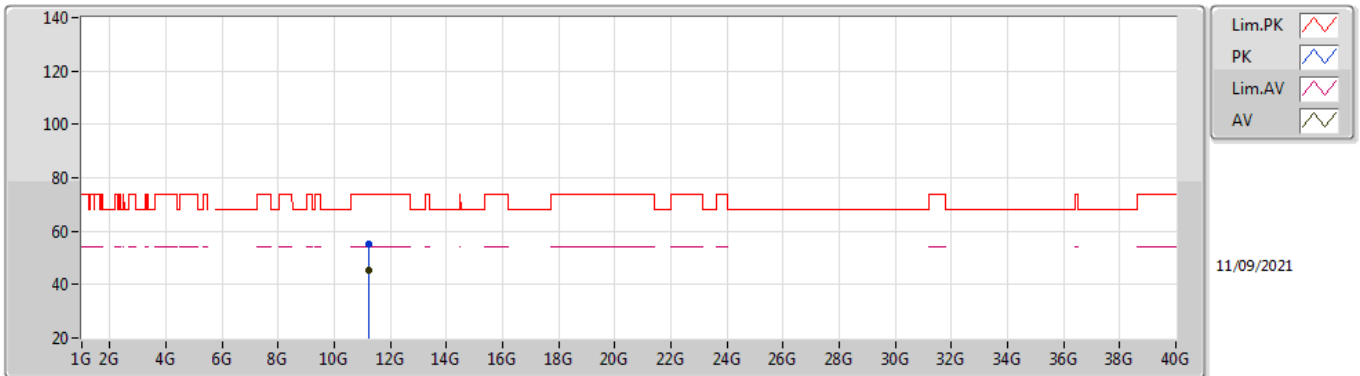

802.11ac VHT80_Nss1,(MCS0)_1TX

5610MHz_TnomVnom

EUT V_1TX
Setting 80
06-F-S-5

Type	Freq (Hz)	Level (dBuV/m)	Limit (dBuV/m)	Margin (dB)	Raw (dBuV)	Dist (m)	Condition	Azimuth (°)	Height (m)	Comment	AF (dB)	CL (dB)	PA (dB)
PK	11.21682G	55.38	74.00	-18.62	41.85	3	Vertical	201	2.98	-	39.60	8.19	34.26
AV	11.21718G	45.25	54.00	-8.75	31.72	3	Vertical	201	2.98	-	39.60	8.19	34.26