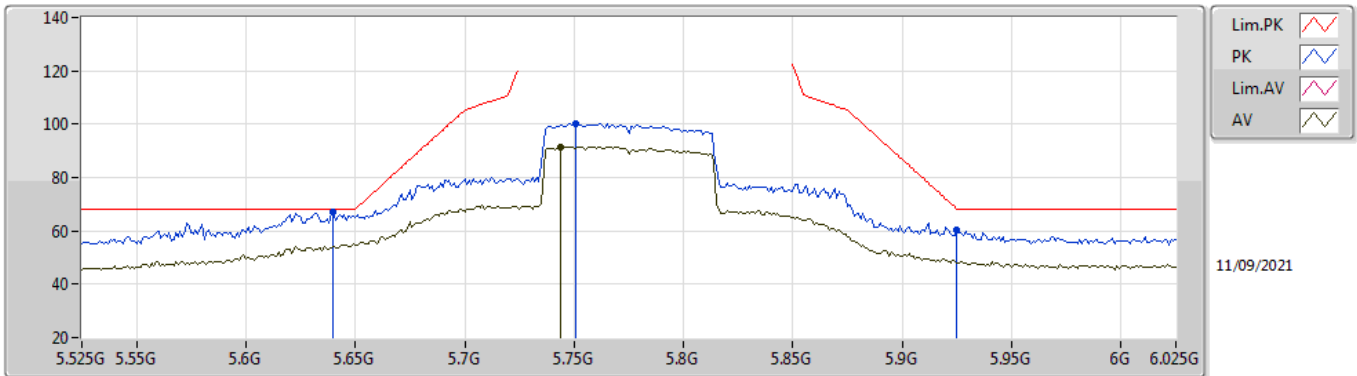

802.11ac VHT80_Nss1,(MCS0)_1TX

5775MHz_TnomVnom

EUT V_1TX
Setting 76
06-F-S-5-10

Type	Freq (Hz)	Level (dBuV/m)	Limit (dBuV/m)	Margin (dB)	Raw (dBuV)	Dist (m)	Condition	Azimuth (°)	Height (m)	Comment	AF (dB)	CL (dB)	PA (dB)
PK	5.64G	66.96	68.20	-1.24	62.35	3	Horizontal	304	1.79	-	31.60	5.22	32.21
PK	5.751G	100.39	Inf	-Inf	95.39	3	Horizontal	304	1.79	-	32.00	5.28	32.28
AV	5.744G	91.60	Inf	-Inf	86.63	3	Horizontal	304	1.79	-	31.98	5.27	32.28
PK	5.925G	60.12	68.20	-8.08	54.93	3	Horizontal	304	1.79	-	32.15	5.42	32.38