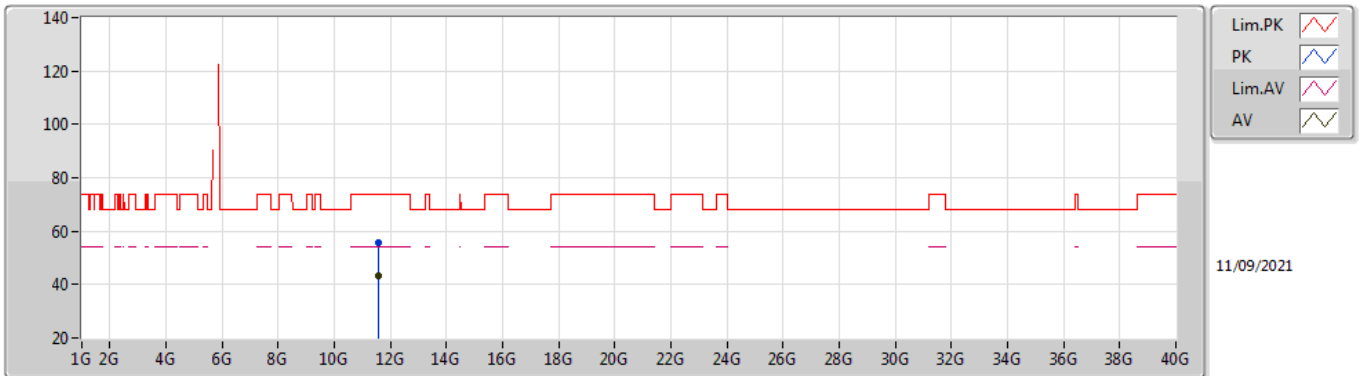

802.11ac VHT40_Nss1,(MCS0)_1TX

5795MHz_TnomVnom

EUT Y_1TX
Setting 80
06-F-S-5

Type	Freq (Hz)	Level (dBuV/m)	Limit (dBuV/m)	Margin (dB)	Raw (dBuV)	Dist (m)	Condition	Azimuth (°)	Height (m)	Comment	AF (dB)	CL (dB)	PA (dB)
PK	11.59284G	55.88	74.00	-18.12	42.32	3	Horizontal	148	2.37	-	39.51	8.34	34.29
AV	11.58502G	43.09	54.00	-10.91	29.54	3	Horizontal	148	2.37	-	39.51	8.33	34.29