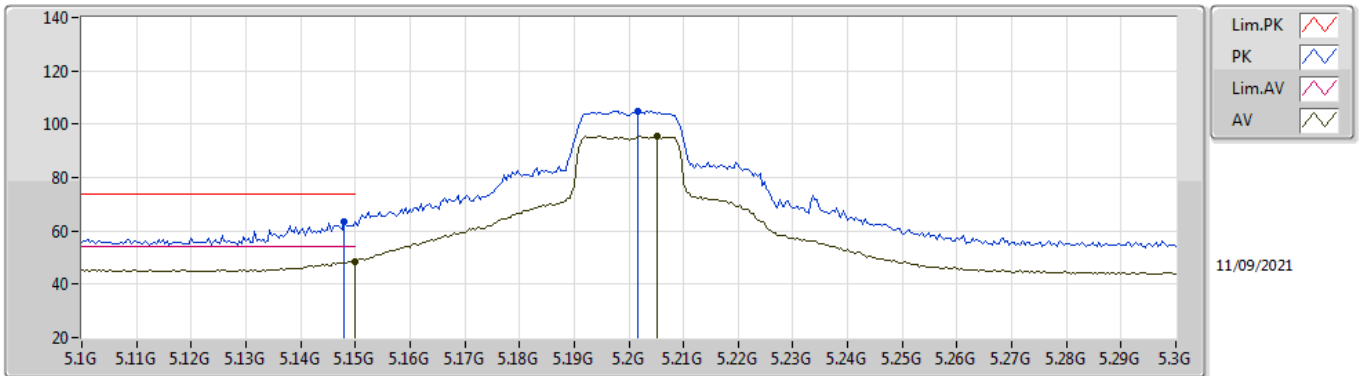

802.11ac VHT20_Nss1,(MCS0)_1TX

5200MHz_TnomVnom

EUT V_1TX
Setting 80
06-F-S-5-10

Type	Freq (Hz)	Level (dBuV/m)	Limit (dBuV/m)	Margin (dB)	Raw (dBuV)	Dist (m)	Condition	Azimuth (°)	Height (m)	Comment	AF (dB)	CL (dB)	PA (dB)
PK	5.148G	63.41	74.00	-10.59	58.68	3	Vertical	158	1.80	-	31.71	5.00	31.98
AV	5.15G	48.48	54.00	-5.52	43.76	3	Vertical	158	1.80	-	31.70	5.00	31.98
PK	5.2016G	104.99	Inf	-Inf	100.60	3	Vertical	158	1.80	-	31.39	5.00	32.00
AV	5.2052G	95.48	Inf	-Inf	91.11	3	Vertical	158	1.80	-	31.37	5.00	32.00