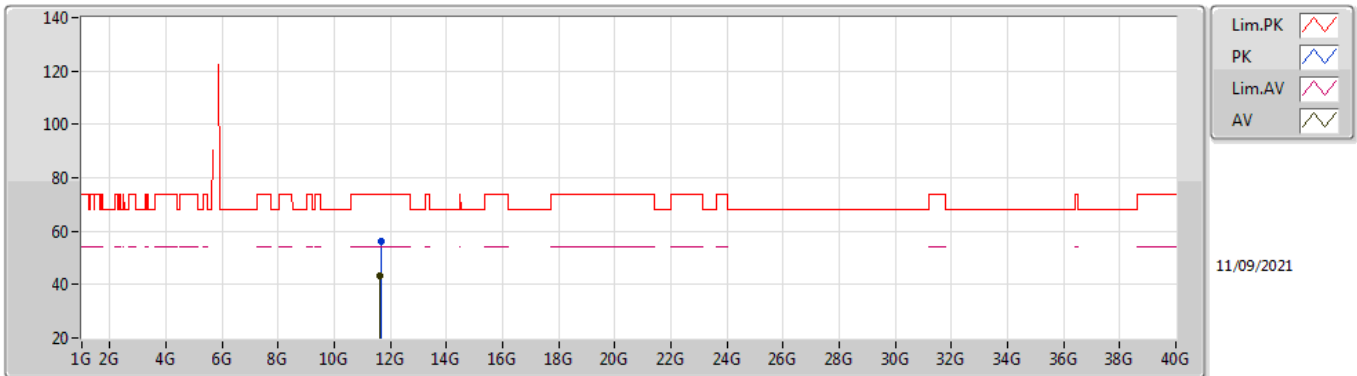

802.11ac VHT20_Nss1,(MCS0)_1TX

5825MHz_TnomVnom

EUT Y_1TX
Setting 80
06-F-S-5

Type	Freq (Hz)	Level (dBuV/m)	Limit (dBuV/m)	Margin (dB)	Raw (dBuV)	Dist (m)	Condition	Azimuth (°)	Height (m)	Comment	AF (dB)	CL (dB)	PA (dB)
PK	11.65172G	56.25	74.00	-17.75	42.83	3	Vertical	212	1.36	-	39.34	8.36	34.28
AV	11.64648G	43.12	54.00	-10.88	29.68	3	Vertical	212	1.36	-	39.36	8.36	34.28