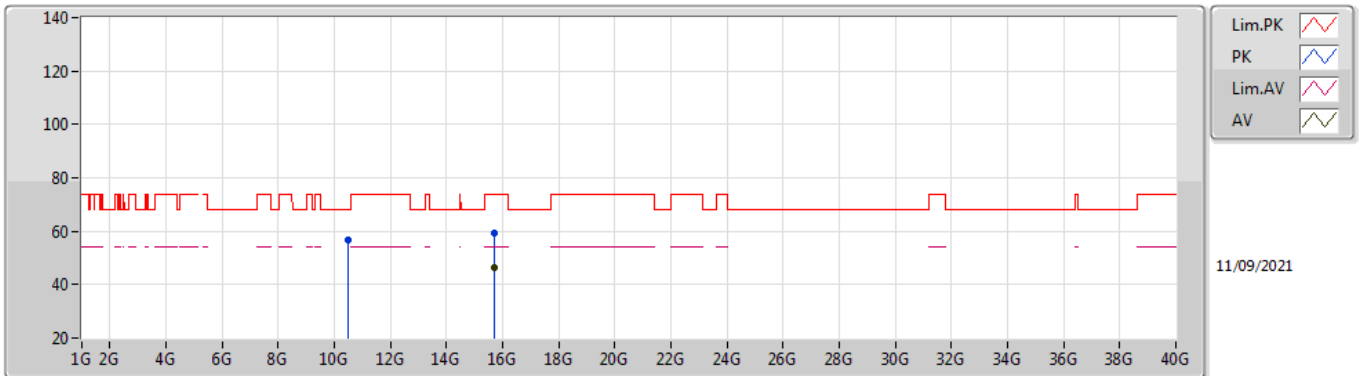

802.11a_Nss1,(6Mbps)_1TX

5240MHz_TnomVnom

EUT Y_1TX
Setting 80
06-F-S-5

Type	Freq (Hz)	Level (dBuV/m)	Limit (dBuV/m)	Margin (dB)	Raw (dBuV)	Dist (m)	Condition	Azimuth (°)	Height (m)	Comment	AF (dB)	CL (dB)	PA (dB)
PK	10.48956G	56.48	68.20	-11.72	43.12	3	Vertical	342	1.80	-	39.59	7.90	34.13
PK	15.72516G	59.35	74.00	-14.65	45.40	3	Vertical	121	1.00	-	37.80	10.46	34.31
AV	15.71984G	46.32	54.00	-7.68	32.37	3	Vertical	121	1.00	-	37.80	10.46	34.31