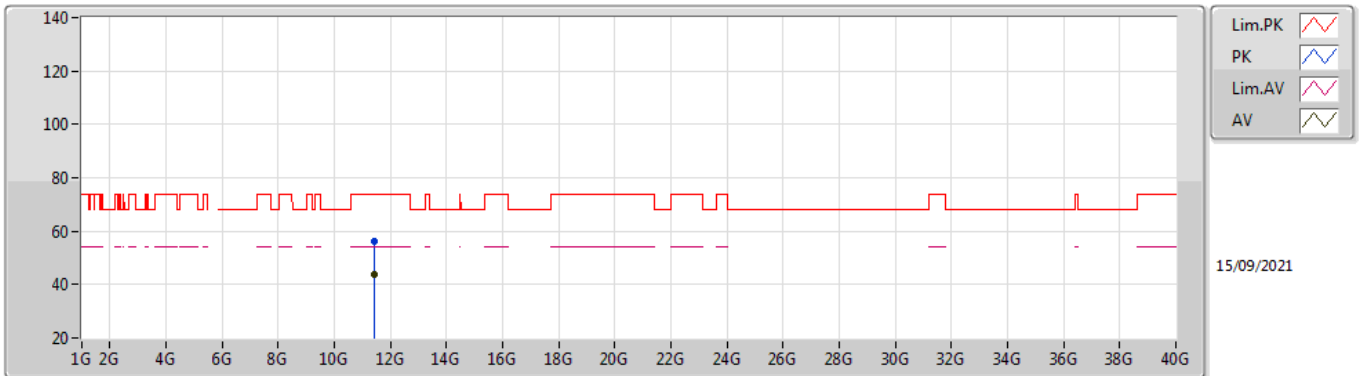

802.11ac VHT40_Nss1,(MCS0)_1TX

5710MHz Straddle 5.47-5.725GHz_TnomVnom

EUT Y_1TX
Setting 80
06-F-R-5

Type	Freq (Hz)	Level (dBuV/m)	Limit (dBuV/m)	Margin (dB)	Raw (dBuV)	Dist (m)	Condition	Azimuth (°)	Height (m)	Comment	AF (dB)	CL (dB)	PA (dB)
PK	11.4292G	56.32	74.00	-17.68	42.61	3	Horizontal	291	2.19	-	39.74	8.27	34.30
AV	11.42944G	43.94	54.00	-10.06	30.23	3	Horizontal	291	2.19	-	39.74	8.27	34.30