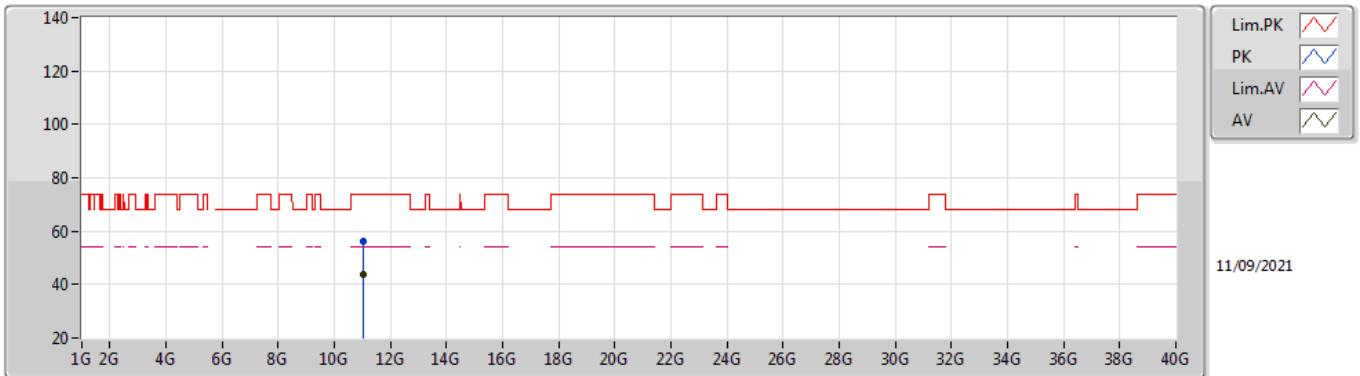

802.11ac VHT40_Nss1,(MCS0)_1TX

5510MHz_TnomVnom

EUT V_1TX
Setting 50
06-F-S-5

Type	Freq (Hz)	Level (dBuV/m)	Limit (dBuV/m)	Margin (dB)	Raw (dBuV)	Dist (m)	Condition	Azimuth (°)	Height (m)	Comment	AF (dB)	CL (dB)	PA (dB)
PK	11.01548G	56.01	74.00	-17.99	41.99	3	Vertical	45	2.57	-	40.14	8.11	34.23
AV	11.02066G	43.73	54.00	-10.27	29.73	3	Vertical	45	2.57	-	40.12	8.11	34.23