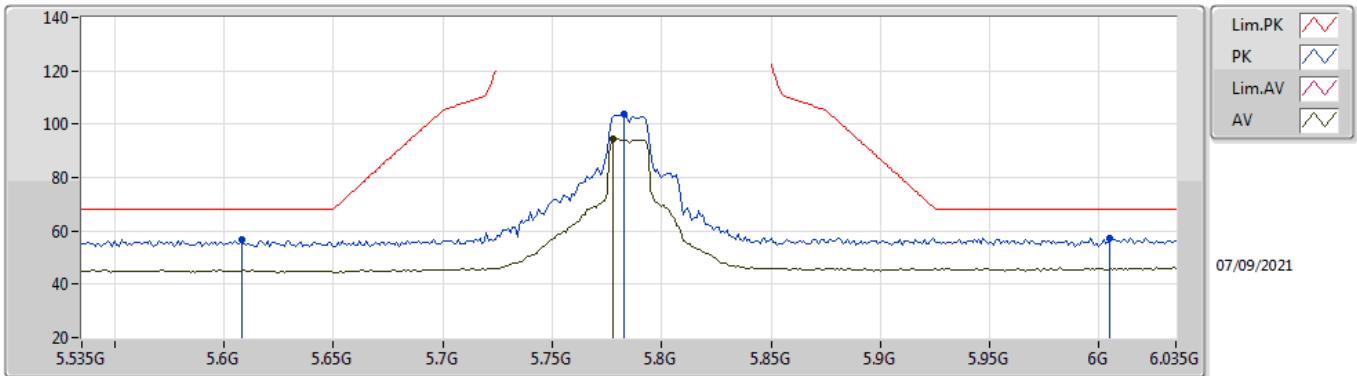

802.11a_Nss1,(6Mbps)_1TX

5785MHz_TnomVnom

EUT Y_1TX
Setting 80
06-F-R-5-10

Type	Freq (Hz)	Level (dBuV/m)	Limit (dBuV/m)	Margin (dB)	Raw (dBuV)	Dist (m)	Condition	Azimuth (°)	Height (m)	Comment	AF (dB)	CL (dB)	PA (dB)
PK	5.608G	56.69	68.20	-11.51	52.08	3	Vertical	2.2	1.68	-	31.60	5.20	32.19
PK	5.783G	103.93	Inf	-Inf	98.94	3	Vertical	2.2	1.68	-	32.00	5.29	32.30
AV	5.778G	94.47	Inf	-Inf	89.48	3	Vertical	2.2	1.68	-	32.00	5.29	32.30
PK	6.005G	57.40	68.20	-10.80	52.10	3	Vertical	2.2	1.68	-	32.23	5.50	32.43