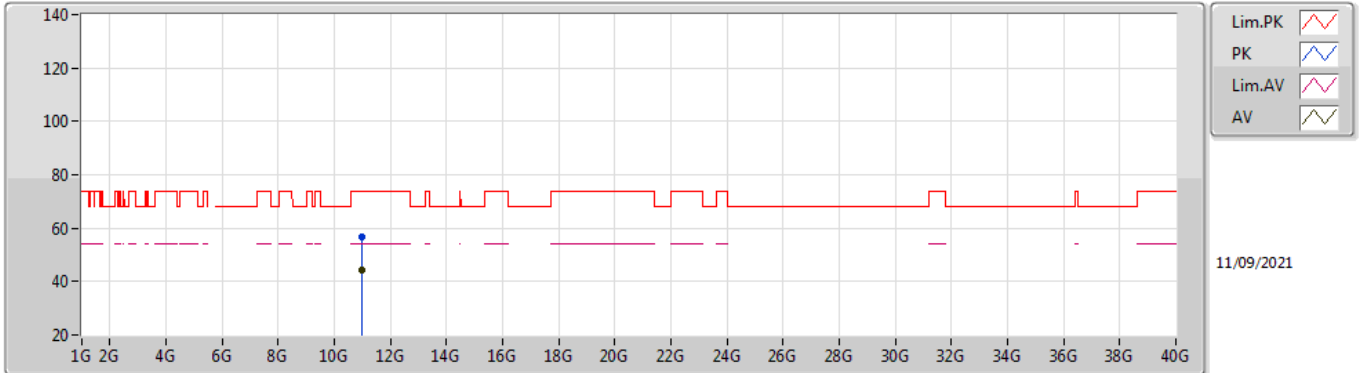

802.11ac VHT20_Nss1,(MCS0)_1TX

5500MHz_TnomVnom

EUT V_1TX
Setting 54
06-F-S-5

Type	Freq (Hz)	Level (dBuV/m)	Limit (dBuV/m)	Margin (dB)	Raw (dBuV)	Dist (m)	Condition	Azimuth (°)	Height (m)	Comment	AF (dB)	CL (dB)	PA (dB)
PK	11.00286G	56.62	74.00	-17.38	42.56	3	Vertical	132	1.36	-	40.19	8.10	34.23
AV	11.0047G	44.11	54.00	-9.89	30.06	3	Vertical	132	1.36	-	40.18	8.10	34.23