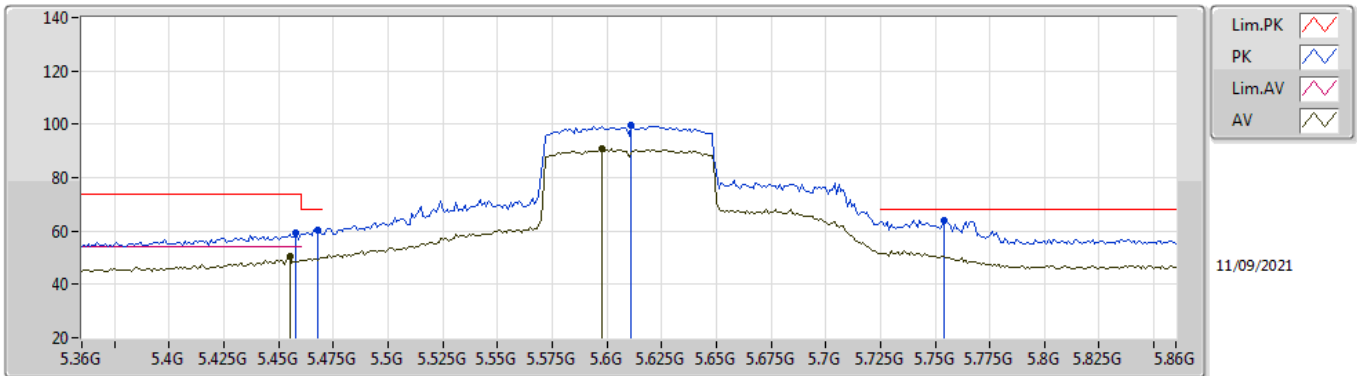

802.11ac VHT80_Nss1,(MCS0)_1TX

5610MHz_TnomVnom

EUT_V_1TX
Setting 80
06-F-S-5-10

Type	Freq (Hz)	Level (dBuV/m)	Limit (dBuV/m)	Margin (dB)	Raw (dBuV)	Dist (m)	Condition	Azimuth (°)	Height (m)	Comment	AF (dB)	CL (dB)	PA (dB)
PK	5.458G	59.46	74.00	-14.54	55.01	3	Vertical	340	2.27	-	31.50	5.06	32.11
AV	5.455G	50.38	54.00	-3.62	45.94	3	Vertical	340	2.27	-	31.50	5.05	32.11
PK	5.468G	60.58	68.20	-7.62	56.13	3	Vertical	340	2.27	-	31.50	5.07	32.12
PK	5.611G	99.57	Inf	-Inf	94.96	3	Vertical	340	2.27	-	31.60	5.21	32.20
AV	5.598G	90.65	Inf	-Inf	86.04	3	Vertical	340	2.27	-	31.60	5.20	32.19
PK	5.754G	64.21	68.20	-3.99	59.21	3	Vertical	340	2.27	-	32.00	5.28	32.28