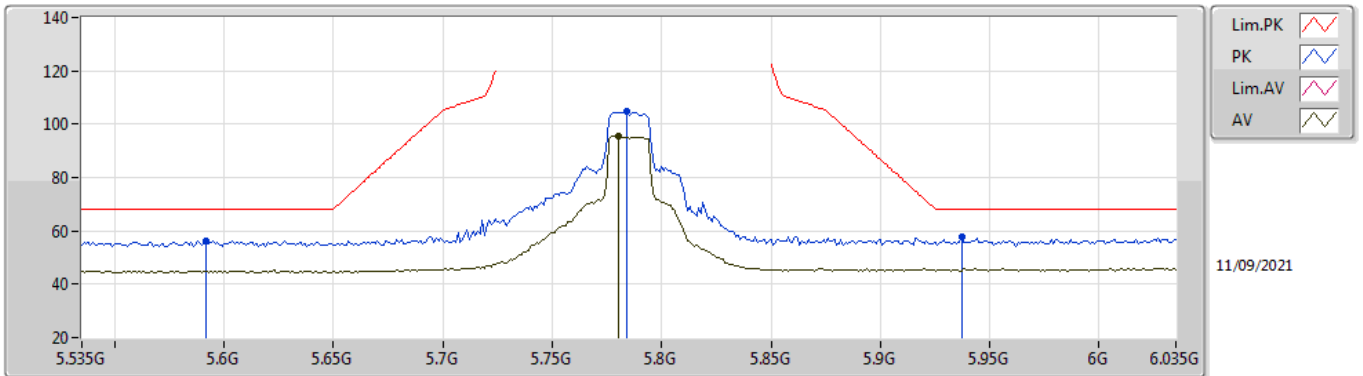

802.11ac VHT20_Nss1,(MCS0)_1TX

5785MHz_TnomVnom

EUT Y_1TX
Setting 80
06-F-S-5-10

Type	Freq (Hz)	Level (dBuV/m)	Limit (dBuV/m)	Margin (dB)	Raw (dBuV)	Dist (m)	Condition	Azimuth (°)	Height (m)	Comment	AF (dB)	CL (dB)	PA (dB)
PK	5.592G	56.26	68.20	-11.94	51.68	3	Vertical	341	2.23	-	31.58	5.19	32.19
PK	5.784G	104.66	Inf	-Inf	99.67	3	Vertical	341	2.23	-	32.00	5.29	32.30
AV	5.78G	95.74	Inf	-Inf	90.75	3	Vertical	341	2.23	-	32.00	5.29	32.30
PK	5.937G	57.72	68.20	-10.48	52.50	3	Vertical	341	2.23	-	32.17	5.44	32.39