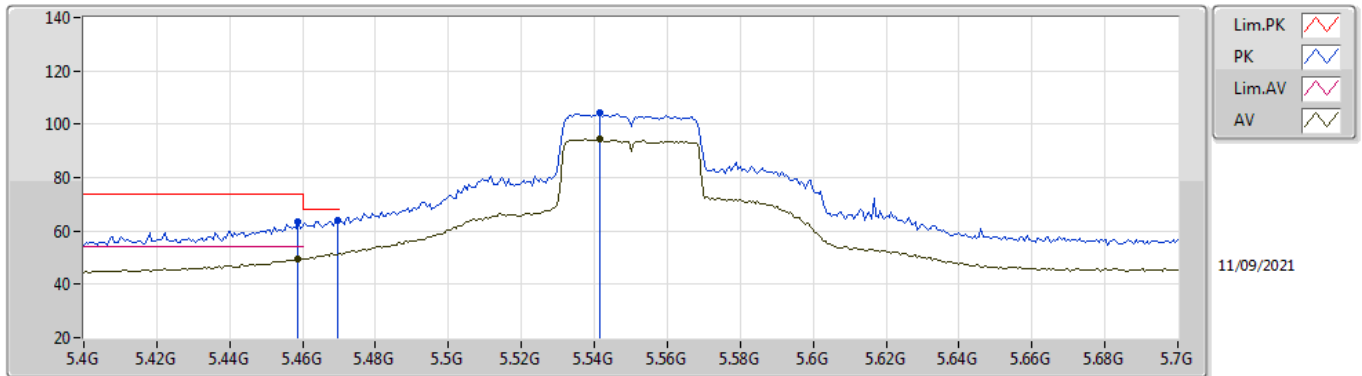

802.11ac VHT40_Nss1,(MCS0)_1TX

5550MHz_TnomVnom

EUT_V_1TX
Setting 80
06-F-S-5-10

Type	Freq (Hz)	Level (dBuV/m)	Limit (dBuV/m)	Margin (dB)	Raw (dBuV)	Dist (m)	Condition	Azimuth (°)	Height (m)	Comment	AF (dB)	CL (dB)	PA (dB)
PK	5.4588G	63.31	74.00	-10.69	58.86	3	Vertical	348	2.12	-	31.50	5.06	32.11
AV	5.4588G	49.55	54.00	-4.45	45.10	3	Vertical	348	2.12	-	31.50	5.06	32.11
PK	5.4696G	64.15	68.20	-4.05	59.70	3	Vertical	348	2.12	-	31.50	5.07	32.12
PK	5.5416G	104.37	Inf	-Inf	99.88	3	Vertical	348	2.12	-	31.50	5.14	32.15
AV	5.5416G	94.24	Inf	-Inf	89.75	3	Vertical	348	2.12	-	31.50	5.14	32.15