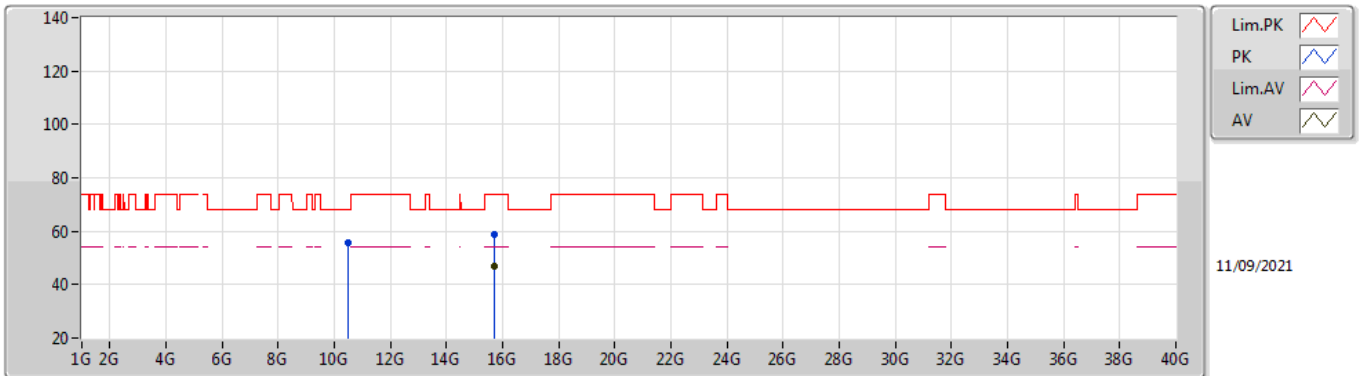

802.11ac VHT20_Nss1,(MCS0)_1TX

5240MHz_TnomVnom

EUT V_1TX
Setting 80
06-F-S-5

Type	Freq (Hz)	Level (dBuV/m)	Limit (dBuV/m)	Margin (dB)	Raw (dBuV)	Dist (m)	Condition	Azimuth (°)	Height (m)	Comment	AF (dB)	CL (dB)	PA (dB)
PK	10.48888G	55.65	68.20	-12.55	42.29	3	Horizontal	162	1.80	-	39.59	7.90	34.13
PK	15.71668G	58.91	74.00	-15.09	44.96	3	Horizontal	316	1.78	-	37.80	10.46	34.31
AV	15.71256G	46.71	54.00	-7.29	32.76	3	Horizontal	316	1.78	-	37.80	10.46	34.31