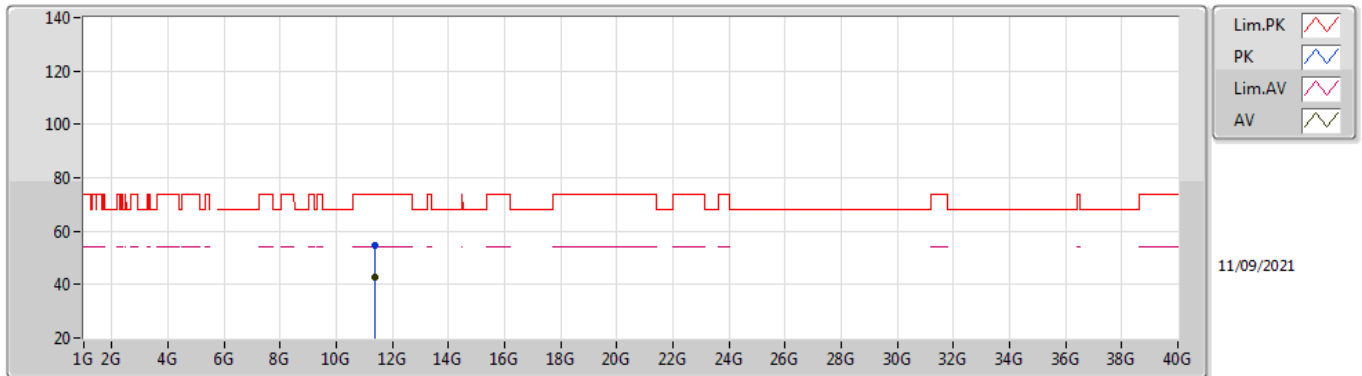

802.11a_Nss1,(6Mbps)_1TX

5700MHz_TnomVnom

EUT V_1TX
Setting 78
06-F-S-5

Type	Freq (Hz)	Level (dBuV/m)	Limit (dBuV/m)	Margin (dB)	Raw (dBuV)	Dist (m)	Condition	Azimuth (°)	Height (m)	Comment	AF (dB)	CL (dB)	PA (dB)
PK	11.39588G	54.81	74.00	-19.19	41.05	3	Horizontal	307	2.38	-	39.79	8.26	34.29
AV	11.39804G	42.86	54.00	-11.14	29.09	3	Horizontal	307	2.38	-	39.80	8.26	34.29