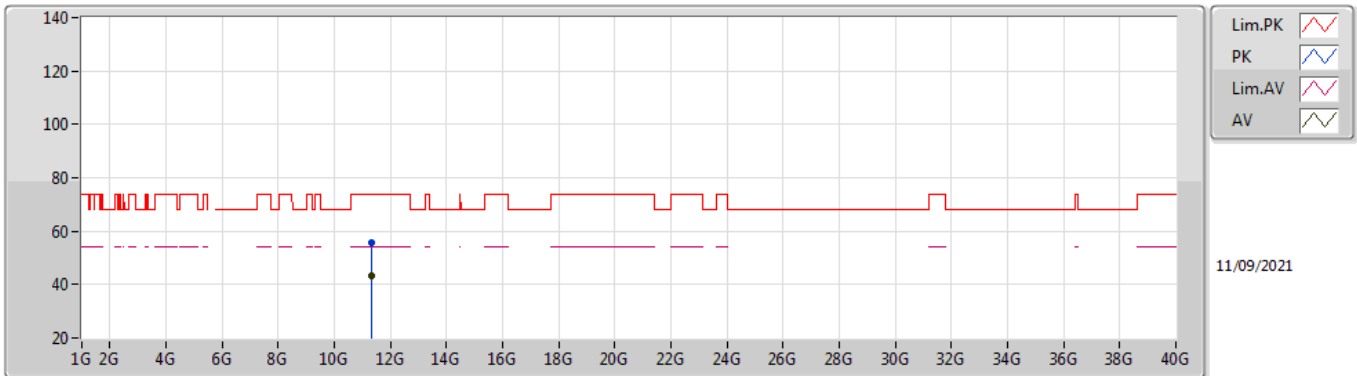

802.11ac VHT40_Nss1,(MCS0)_1TX

5670MHz_TnomVnom

EUT V_1TX
Setting 78
06-F-S-5

Type	Freq (Hz)	Level (dBuV/m)	Limit (dBuV/m)	Margin (dB)	Raw (dBuV)	Dist (m)	Condition	Azimuth (°)	Height (m)	Comment	AF (dB)	CL (dB)	PA (dB)
PK	11.34272G	55.75	74.00	-18.25	42.10	3	Horizontal	101	2.60	-	39.69	8.24	34.28
AV	11.3368G	43.13	54.00	-10.87	29.51	3	Horizontal	101	2.60	-	39.67	8.23	34.28