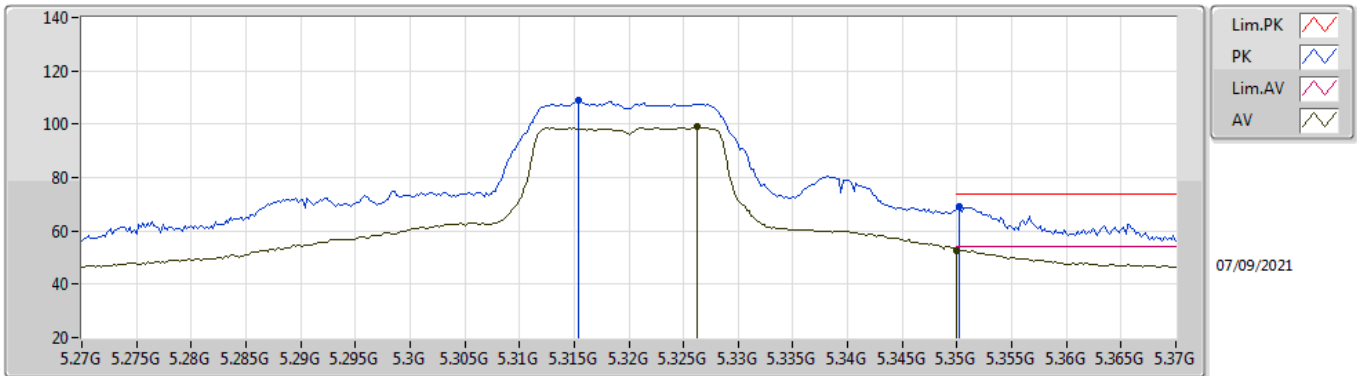

802.11a_Nss1,(6Mbps)_1TX

5320MHz_TnomVnom

EUT V_1TX
Setting 68
06-F-R-5-10

Type	Freq (Hz)	Level (dBuV/m)	Limit (dBuV/m)	Margin (dB)	Raw (dBuV)	Dist (m)	Condition	Azimuth (°)	Height (m)	Comment	AF (dB)	CL (dB)	PA (dB)
PK	5.3154G	108.86	Inf	-Inf	104.81	3	Horizontal	123	1.98	-	31.10	5.00	32.05
AV	5.3262G	98.88	Inf	-Inf	94.83	3	Horizontal	123	1.98	-	31.10	5.00	32.05
PK	5.3502G	68.98	74.00	-5.02	64.94	3	Horizontal	123	1.98	-	31.10	5.00	32.06
AV	5.35G	52.80	54.00	-1.20	48.76	3	Horizontal	123	1.98	-	31.10	5.00	32.06