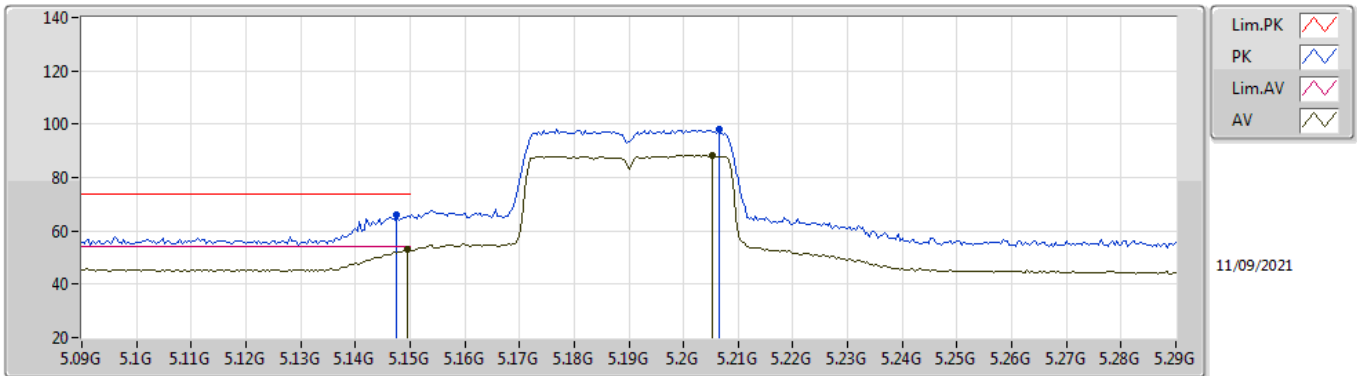

802.11ac VHT40_Nss1,(MCS0)_1TX

5190MHz_TnomVnom

EUT V_1TX
Setting 42
06-F-S-5-10

Type	Freq (Hz)	Level (dBuV/m)	Limit (dBuV/m)	Margin (dB)	Raw (dBuV)	Dist (m)	Condition	Azimuth (°)	Height (m)	Comment	AF (dB)	CL (dB)	PA (dB)
PK	5.1476G	65.78	74.00	-8.22	61.04	3	Horizontal	323	1.79	-	31.71	5.00	31.97
AV	5.1496G	52.88	54.00	-1.12	48.16	3	Horizontal	323	1.79	-	31.70	5.00	31.98
PK	5.2064G	98.24	Inf	-Inf	93.88	3	Horizontal	323	1.79	-	31.36	5.00	32.00
AV	5.2052G	88.47	Inf	-Inf	84.10	3	Horizontal	323	1.79	-	31.37	5.00	32.00