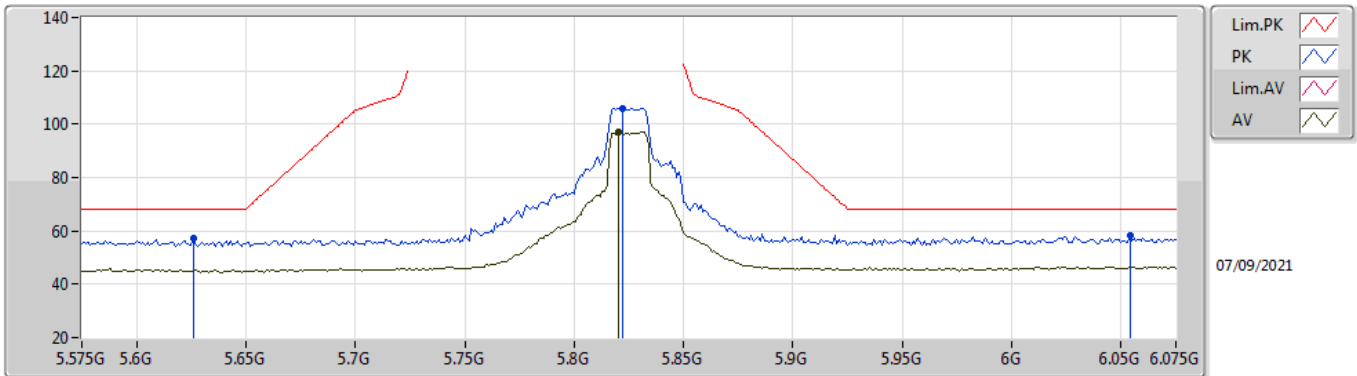

802.11a_Nss1,(6Mbps)_1TX

5825MHz_TnomVnom

EUT V_1TX
Setting 80
06-F-R-5-10

Type	Freq (Hz)	Level (dBuV/m)	Limit (dBuV/m)	Margin (dB)	Raw (dBuV)	Dist (m)	Condition	Azimuth (°)	Height (m)	Comment	AF (dB)	CL (dB)	PA (dB)
PK	5.626G	57.13	68.20	-11.07	52.53	3	Horizontal	133	1.95	-	31.60	5.21	32.21
PK	5.822G	106.01	Inf	-Inf	101.01	3	Horizontal	133	1.95	-	32.00	5.32	32.32
AV	5.82G	96.98	Inf	-Inf	91.98	3	Horizontal	133	1.95	-	32.00	5.32	32.32
PK	6.054G	58.12	68.20	-10.08	52.58	3	Horizontal	133	1.95	-	32.49	5.50	32.45