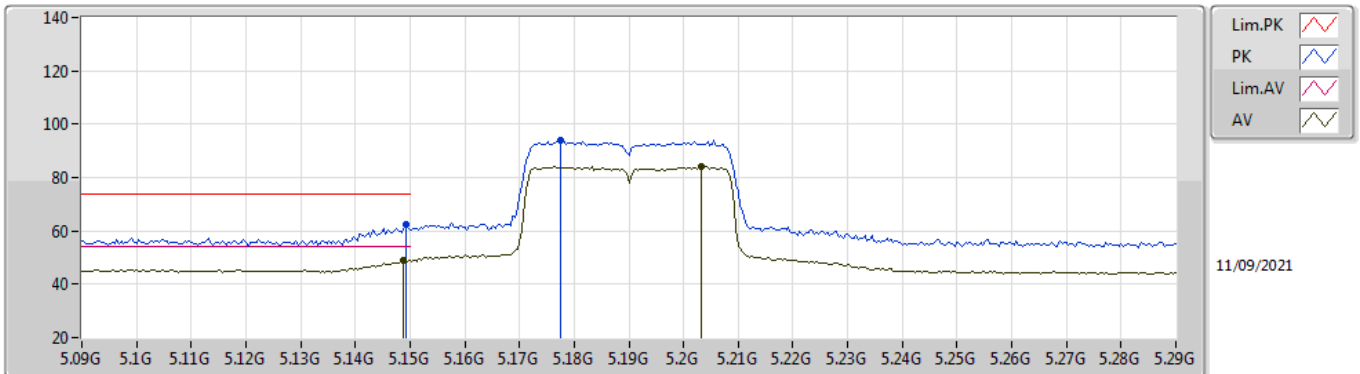

802.11ac VHT40_Nss1,(MCS0)_1TX

5190MHz_TnomVnom

EUT V_1TX
Setting 42
06-F-S-5-10

Type	Freq (Hz)	Level (dBuV/m)	Limit (dBuV/m)	Margin (dB)	Raw (dBuV)	Dist (m)	Condition	Azimuth (°)	Height (m)	Comment	AF (dB)	CL (dB)	PA (dB)
PK	5.1492G	62.27	74.00	-11.73	57.55	3	Vertical	158	1.80	-	31.70	5.00	31.98
AV	5.1488G	48.85	54.00	-5.15	44.12	3	Vertical	158	1.80	-	31.71	5.00	31.98
PK	5.1776G	93.75	Inf	-Inf	89.21	3	Vertical	158	1.80	-	31.53	5.00	31.99
AV	5.2032G	83.98	Inf	-Inf	79.60	3	Vertical	158	1.80	-	31.38	5.00	32.00