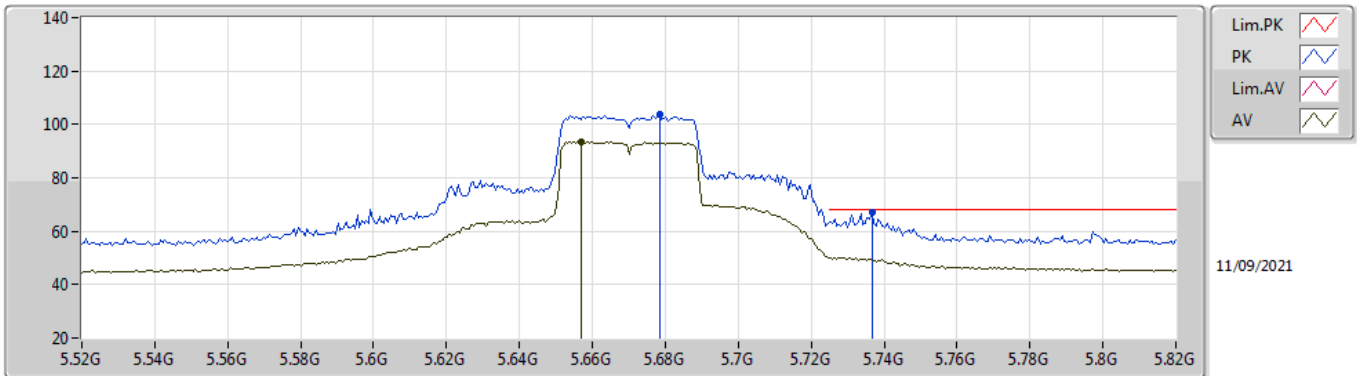

802.11ac VHT40_Nss1,(MCS0)_1TX

5670MHz_TnomVnom

EUT V_1TX
Setting 78
06-F-S-5-10

Type	Freq (Hz)	Level (dBuV/m)	Limit (dBuV/m)	Margin (dB)	Raw (dBuV)	Dist (m)	Condition	Azimuth (°)	Height (m)	Comment	AF (dB)	CL (dB)	PA (dB)
PK	5.6784G	103.71	Inf	-Inf	99.00	3	Horizontal	332	1.80	-	31.71	5.24	32.24
AV	5.6568G	93.63	Inf	-Inf	88.99	3	Horizontal	332	1.80	-	31.63	5.23	32.22
PK	5.7366G	66.99	68.20	-1.21	62.04	3	Horizontal	332	1.80	-	31.95	5.27	32.27