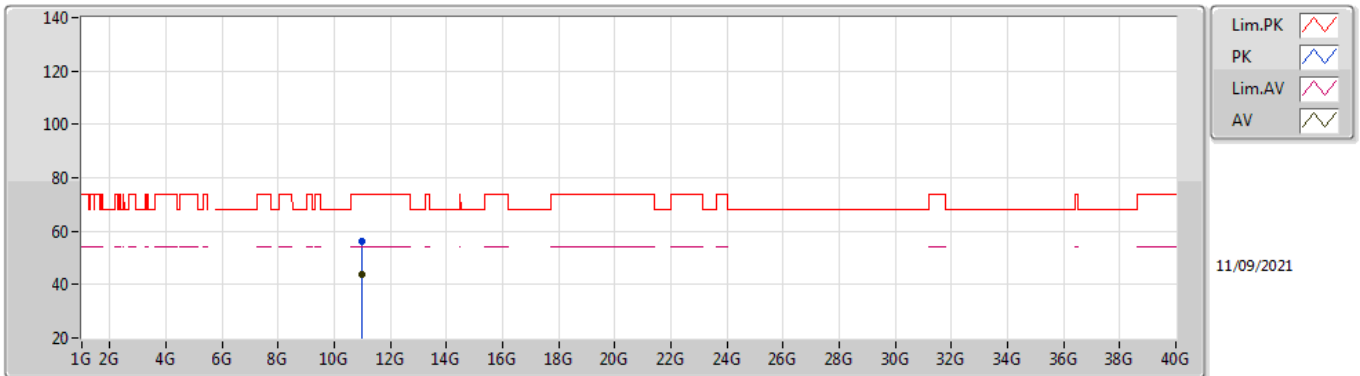

802.11a_Nss1,(6Mbps)_1TX

5500MHz_TnomVnom

EUT V_1TX
Setting 57
06-F-S-5

Type	Freq (Hz)	Level (dBuV/m)	Limit (dBuV/m)	Margin (dB)	Raw (dBuV)	Dist (m)	Condition	Azimuth (°)	Height (m)	Comment	AF (dB)	CL (dB)	PA (dB)
PK	11.00492G	56.24	74.00	-17.76	42.19	3	Vertical	119	2.26	-	40.18	8.10	34.23
AV	10.99284G	43.89	54.00	-10.11	29.83	3	Vertical	119	2.26	-	40.19	8.10	34.23