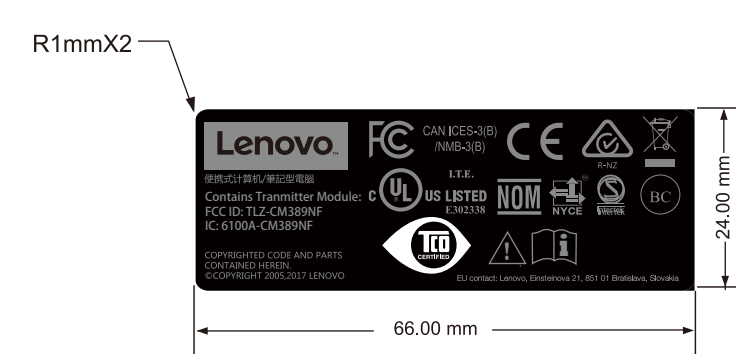

Lenovo N23 Yoga chromebook & Lenovo Flex 11 chromebook packing plan

1. BIS label

2. Israel MOC label

0.5R*4

3. Lenovo N23 SA label

2 IN 1 Packing

For CN (2 in 1)