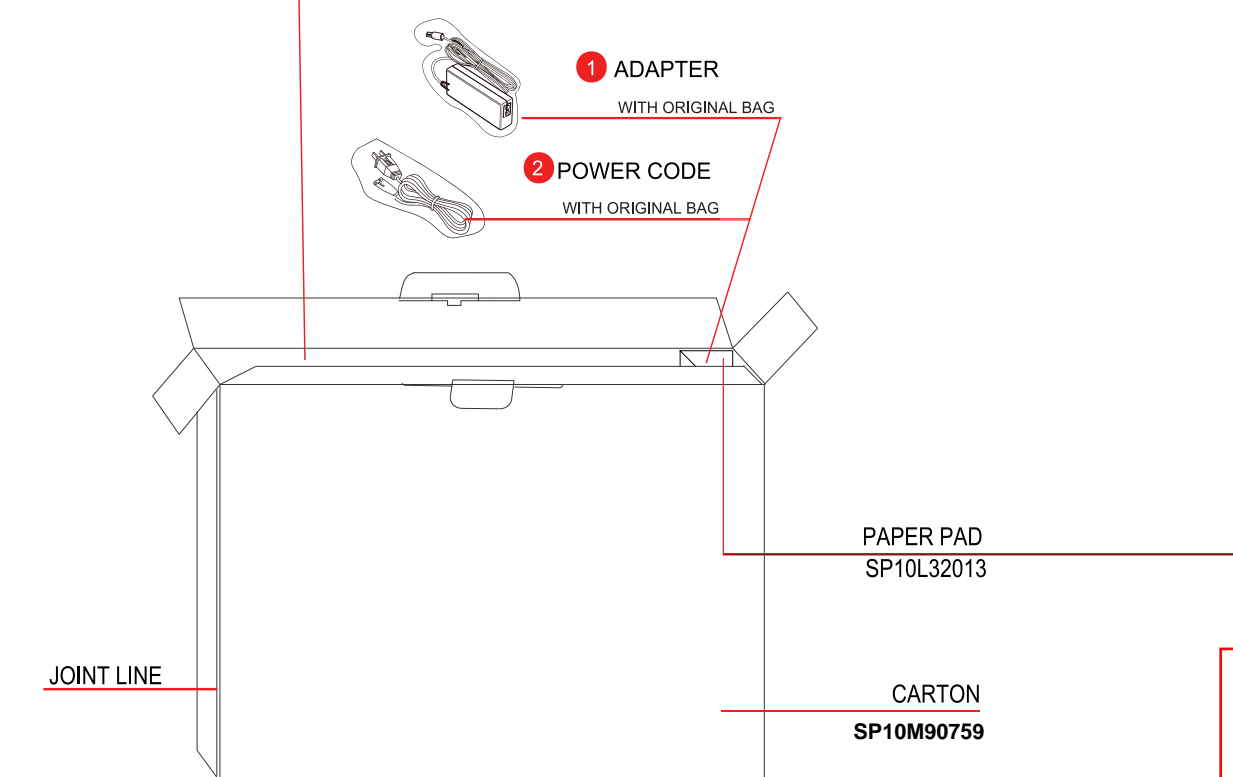

Lenovo N23 Yoga chromebook & Lenovo Flex 11 chromebook packing plan

1. BIS label

2. Israel MOC label

0.5R*4

3. Lenovo N23 SA label

2 IN 1 Packing

For CN (2 in 1)