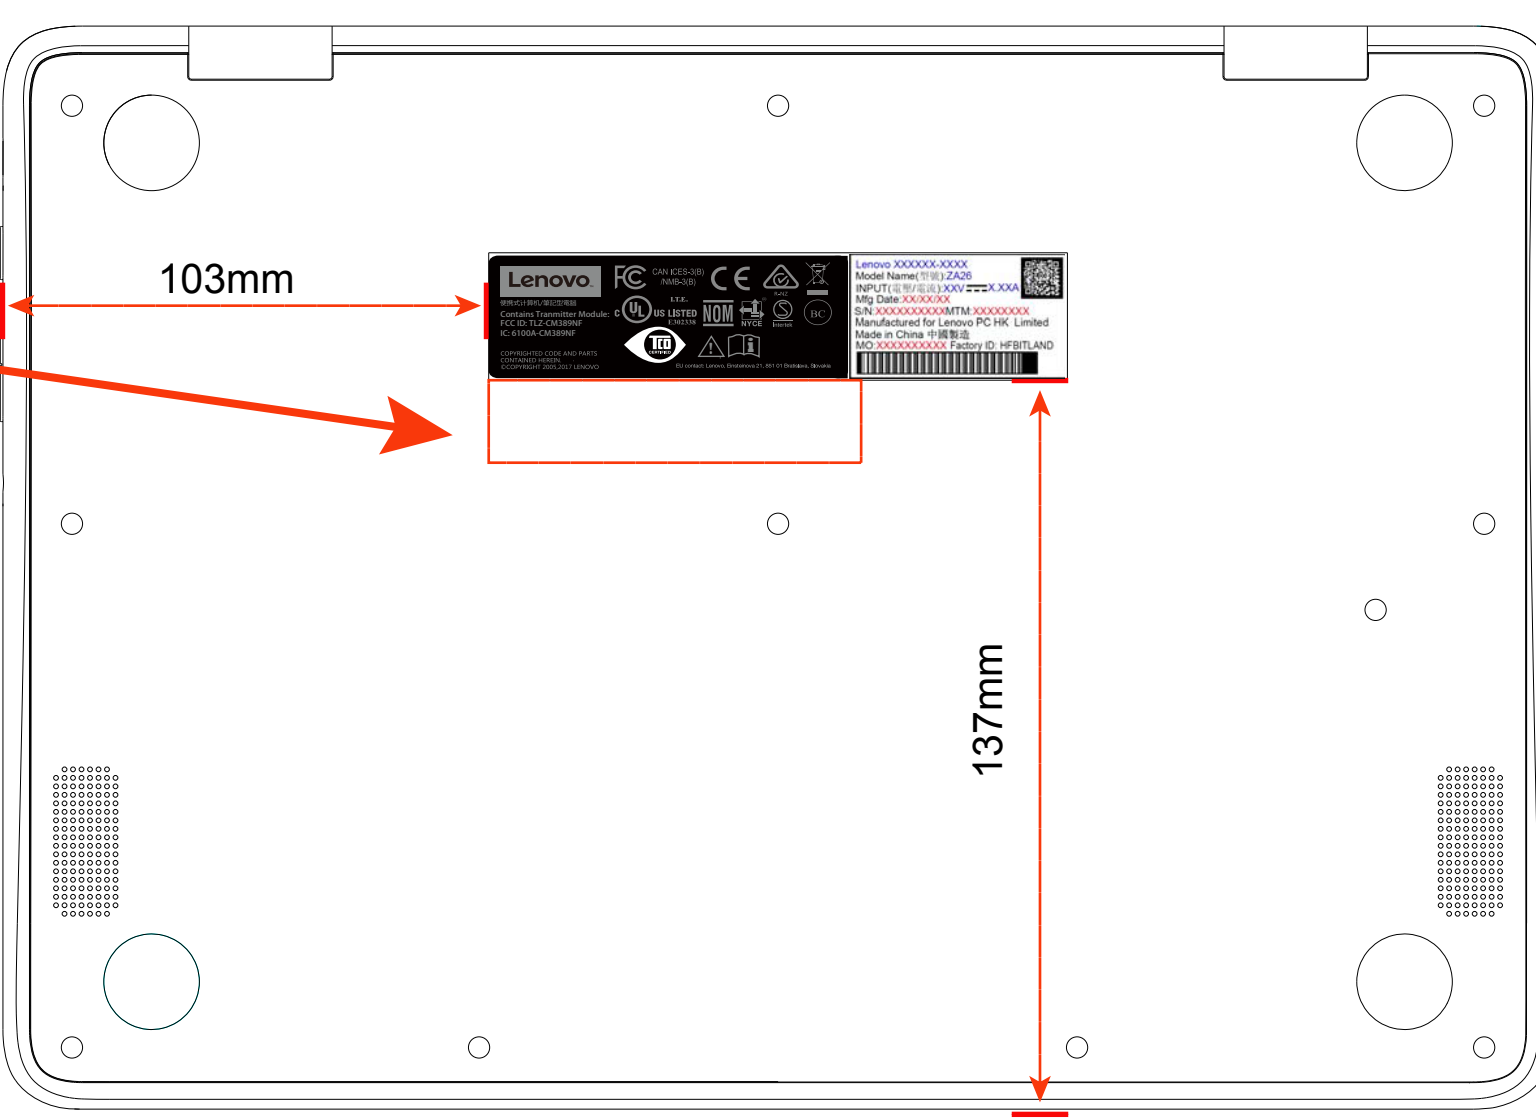

Lenovo N23 Yoga chromebook & Lenovo Flex 11 chromebook packing plan

1. BIS label

2. Israel MOC label

0.5R*4

3. Lenovo N23 SA label

2 IN 1 Packing

For CN (2 in 1)