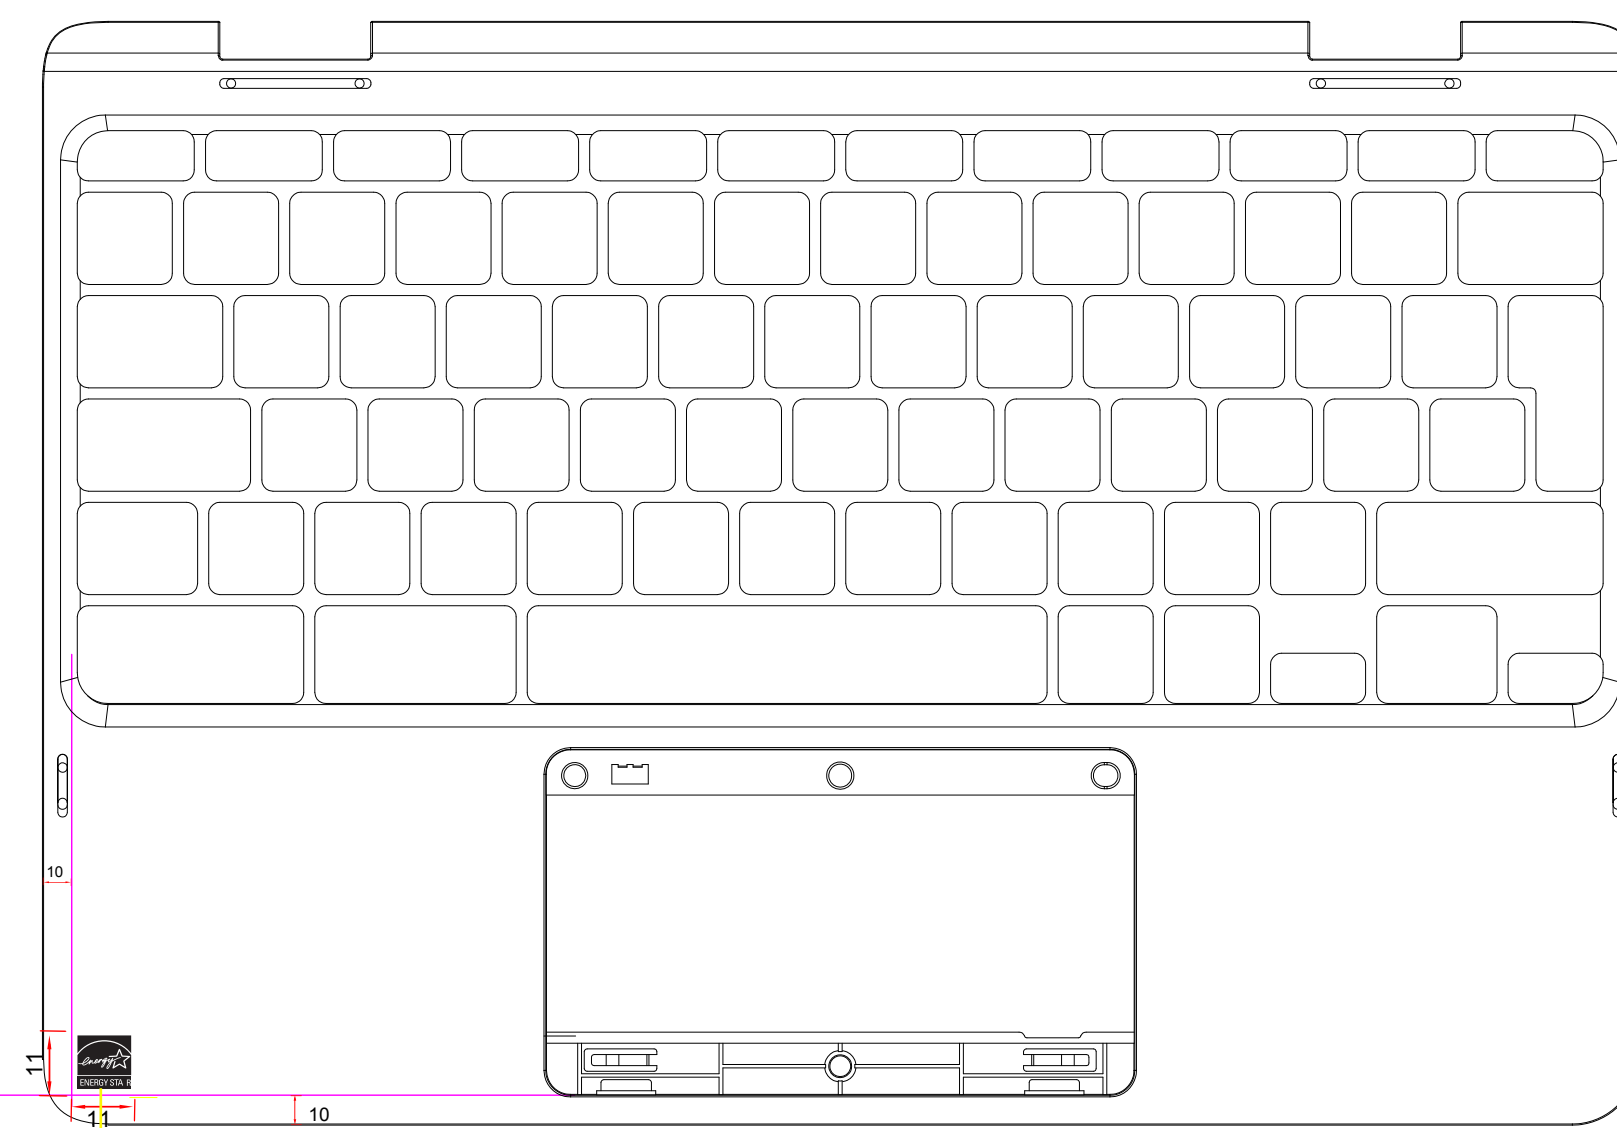

Lenovo N23 Yoga chromebook & Lenovo Flex 11 chromebook packing plan

1. BIS label

2. Israel MOC label

0.5R*4

3. Lenovo N23 SA label

2 IN 1 Packing

For CN (2 in 1)