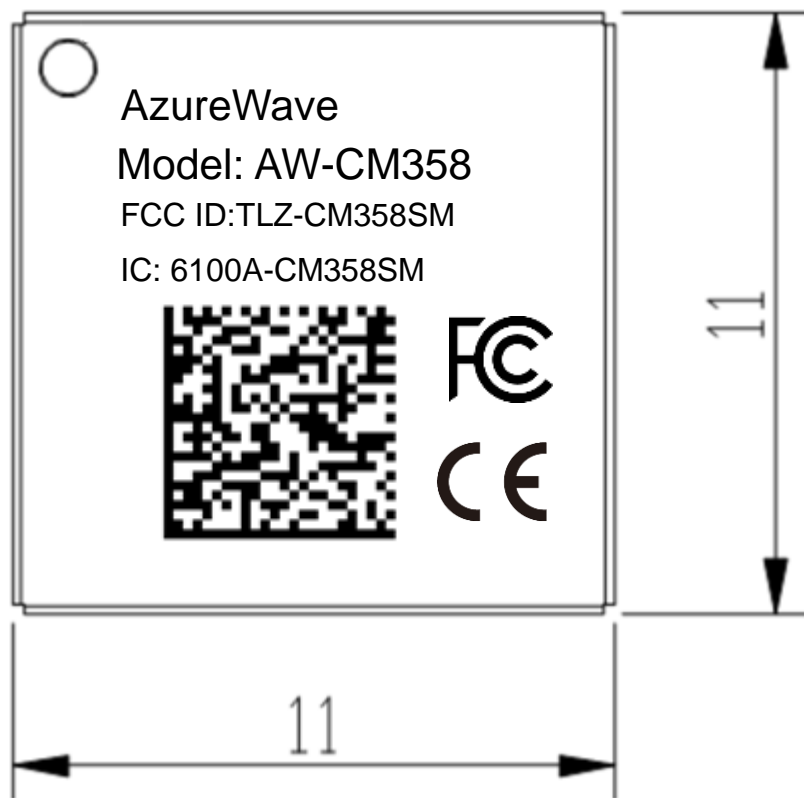

AW-CM358

- 字體：Arial
- 第一行 (左)：AzureWave (固定信息)
- 第二行：Model: AW-CM358 (固定信息)
- 第三行：FCC ID:TLZ-CM358SM (固定信息)
- 第四行(左)：2D Barcode，12 碼 WIFI MAC 信息
 - Size：5*5 mm
 - 條碼類型：Data Matrix
- 第四行(右)：FCC + CE logo

備註：屏蔽蓋上的全部鐳射印字信息不能超出屏蔽蓋