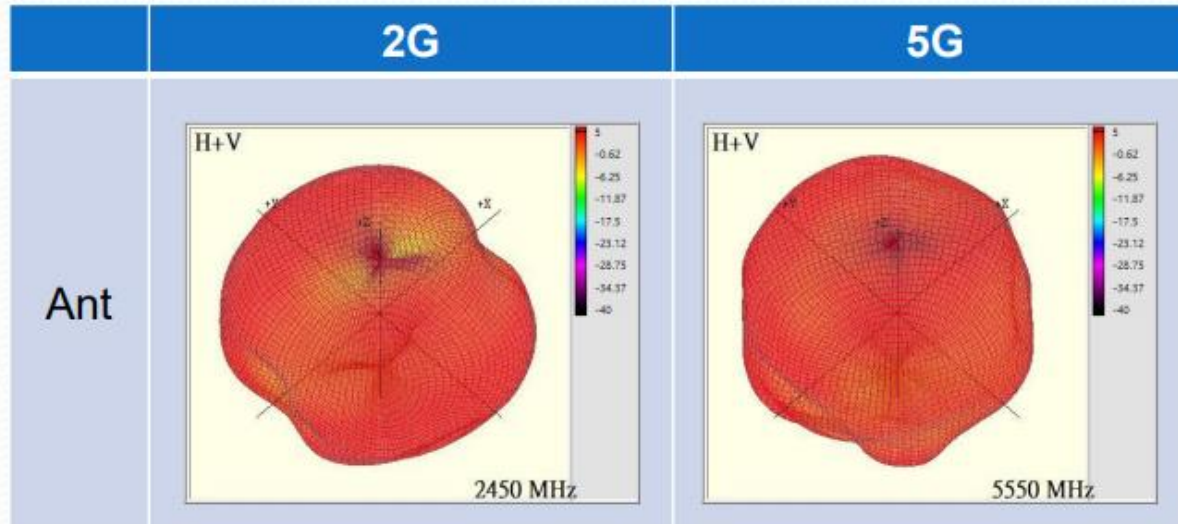

Antenna Test System

Antenna Under Test

Antenna Placement

Ant

Ant :Dual Band(2.4GHz & 5GHz)

S-parameter

Gain Table

	Ant.1					
Frequency(MHz)	2400	2450	2500	5150	5550	5825
Efficiency(%)	63	61	60	67	65	69
Peak Gain(dBi)	3.4	3.2	3.2	2.6	3.3	3.4

Ant 3D Radiation Pattern

Ant 2.4G_2D Radiation Pattern

Frequency	2.4GHz		
Plane	XY	ZX	ZY
Radiation Pattern			
Setup			

Ant 5G_2D Radiation Pattern

Frequency	5GHz		
Plane	XY	ZX	ZY
Radiation Pattern	<p>XY-Plane H+V ■ 5150 MHz ■ 5550 MHz ■ 5825 MHz</p>	<p>XZ-Plane H+V ■ 5150 MHz ■ 5550 MHz ■ 5825 MHz</p>	<p>YZ-Plane H+V ■ 5150 MHz ■ 5550 MHz ■ 5825 MHz</p>
Setup	<p style="text-align: center; color: red; font-size: 2em;">X</p> <p style="color: red; font-size: 2em;">Y</p>	<p style="text-align: center; color: red; font-size: 2em;">Z</p> <p style="color: red; font-size: 2em;">X</p>	<p style="text-align: center; color: red; font-size: 2em;">Z</p> <p style="color: red; font-size: 2em;">Y</p>