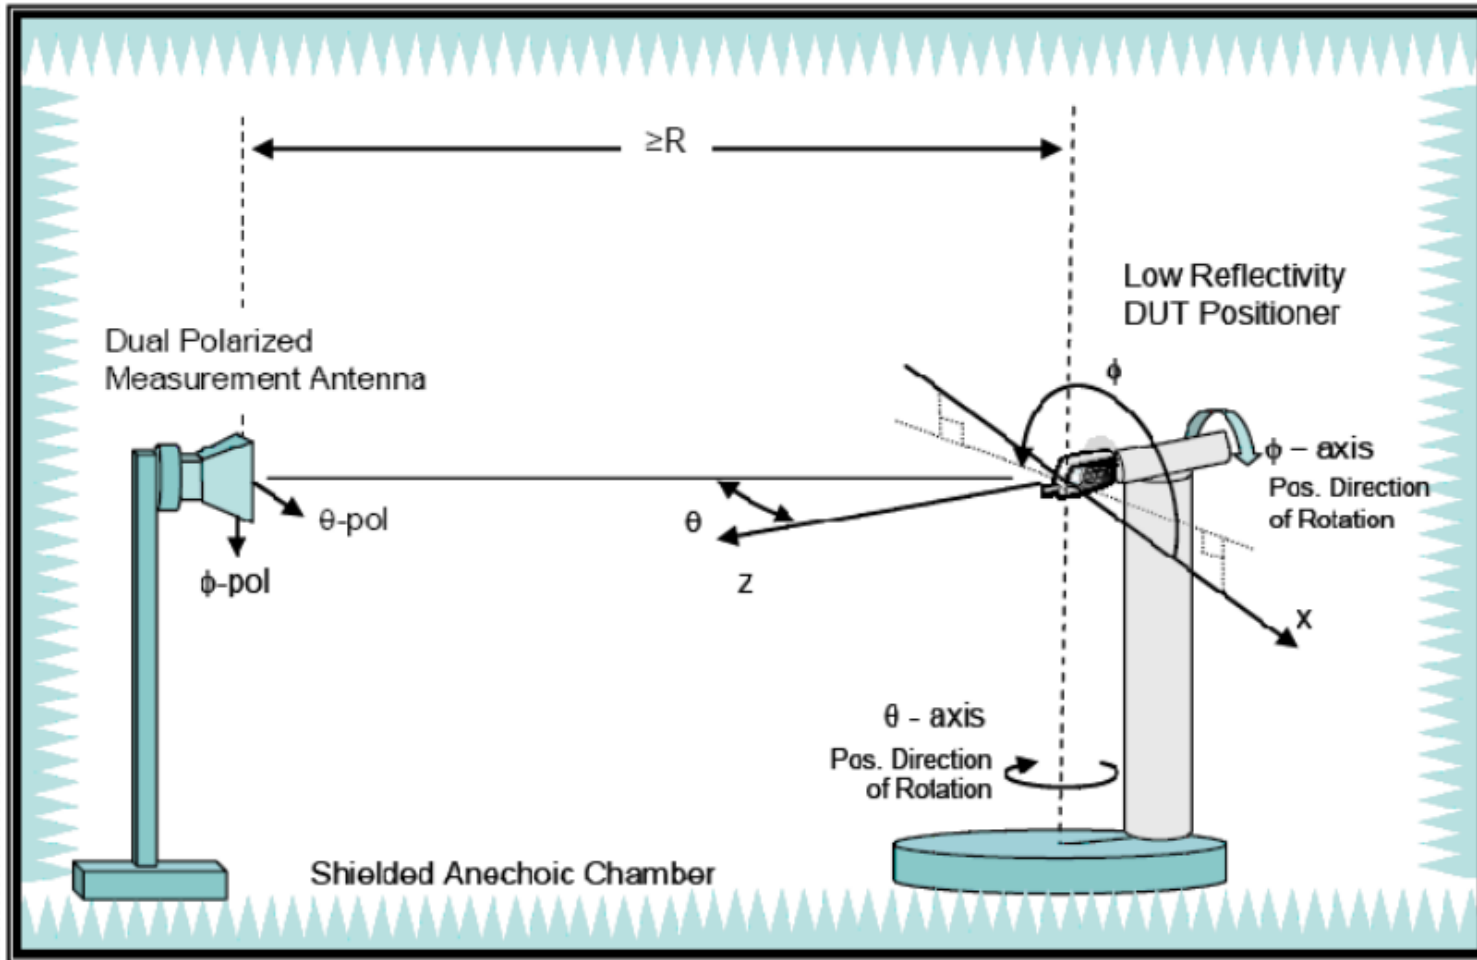

Antenna Test System

Antenna Under Test

Antenna Placement

Ant

Ant :Dual Band(2.4GHz & 5GHz)

S-parameter

Gain Table

	Ant.1					
Frequency(MHz)	2400	2450	2500	5150	5550	5825
Efficiency(%)	63	61	60	67	65	69
Peak Gain(dBi)	3.4	3.2	3.2	2.6	3.3	3.4