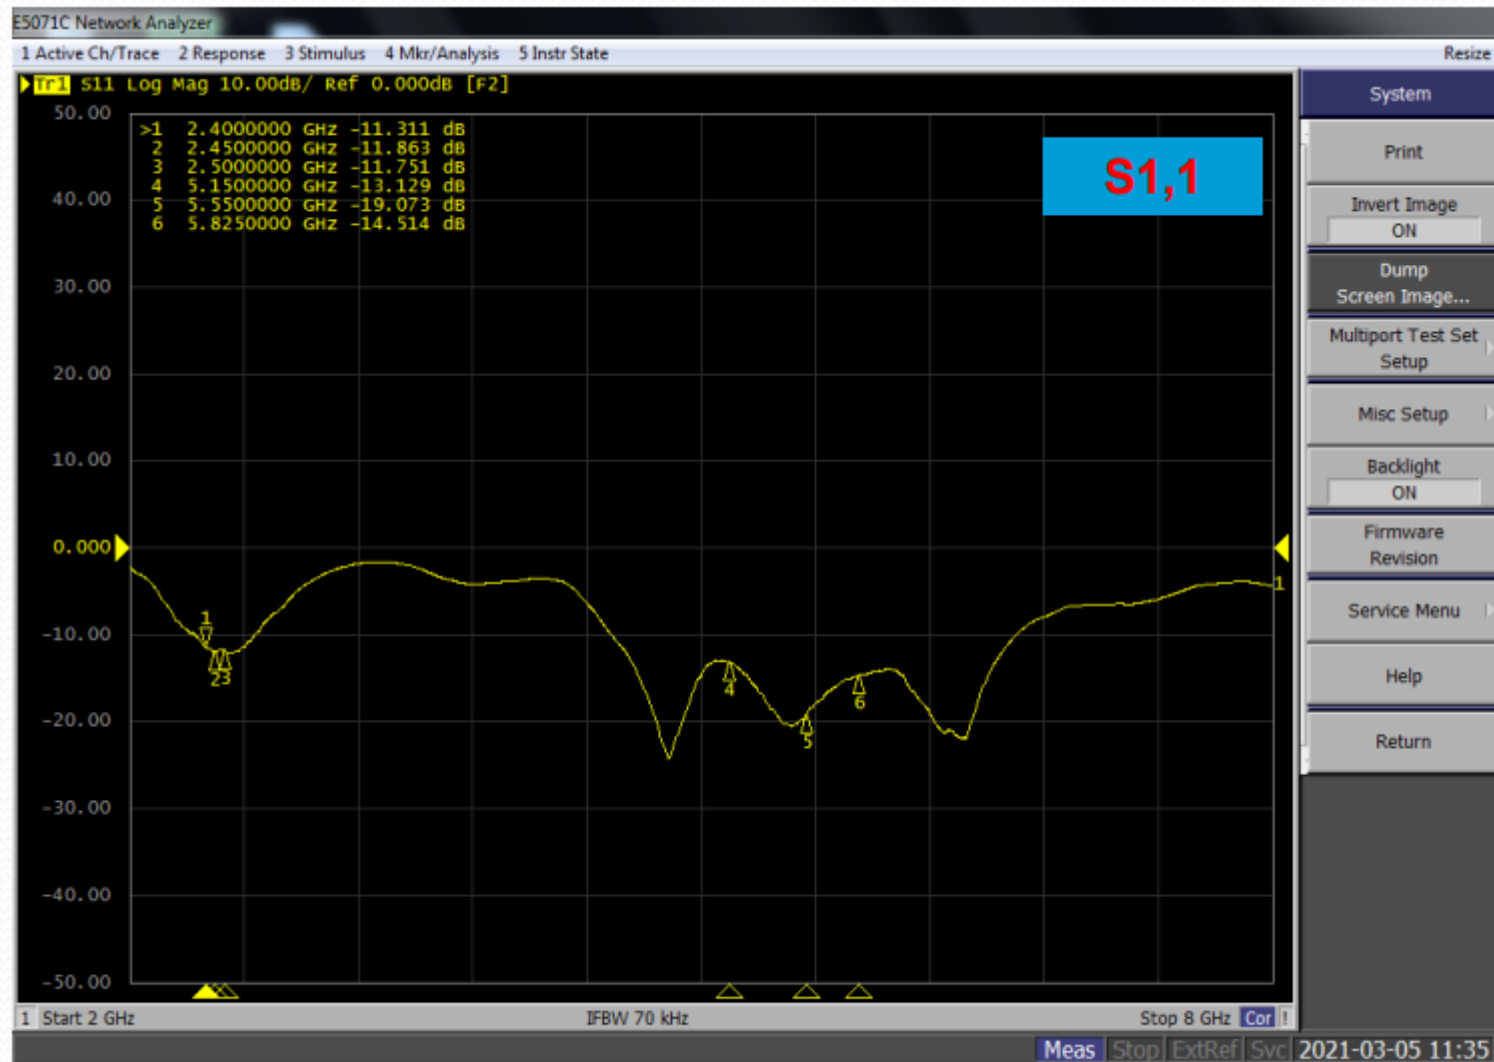

Antenna Test System

Antenna Under Test

Antenna Placement

Ant

Ant :Dual Band(2.4GHz & 5GHz)

S-parameter

Gain Table

	Ant.1					
Frequency(MHz)	2400	2450	2500	5150	5550	5825
Efficiency(%)	63	61	60	67	65	69
Peak Gain(dBi)	3.4	3.2	3.2	2.6	3.3	3.4

Ant 3D Radiation Pattern

Ant 2.4G_2D Radiation Pattern

Frequency	2.4GHz		
Plane	XY	ZX	ZY
Radiation Pattern			
Setup			

Ant 5G_2D Radiation Pattern

Frequency	5GHz		
Plane	XY	ZX	ZY
Radiation Pattern	<p>XY-Plane H+V ■ 5150 MHz ■ 5550 MHz ■ 5825 MHz</p>	<p>XZ-Plane H+V ■ 5150 MHz ■ 5550 MHz ■ 5825 MHz</p>	<p>YZ-Plane H+V ■ 5150 MHz ■ 5550 MHz ■ 5825 MHz</p>
Setup	<p style="text-align: center; color: red; font-size: 2em;">X</p> <p style="color: red; font-size: 2em;">Y</p>	<p style="text-align: center; color: red; font-size: 2em;">Z</p> <p style="color: red; font-size: 2em;">X</p>	<p style="text-align: center; color: red; font-size: 2em;">Z</p> <p style="color: red; font-size: 2em;">Y</p>

Summary

- The antenna characteristics
 - Return loss $< -10\text{dB}$ in operating band
 - Gain
 - Ant 2.4G band 3.2~3.4dBi
 - Ant 5G band 2.6~3.4dBi
 - Efficiency
 - Ant 2.4G band $>60\%$
 - Ant 5G band $>65\%$