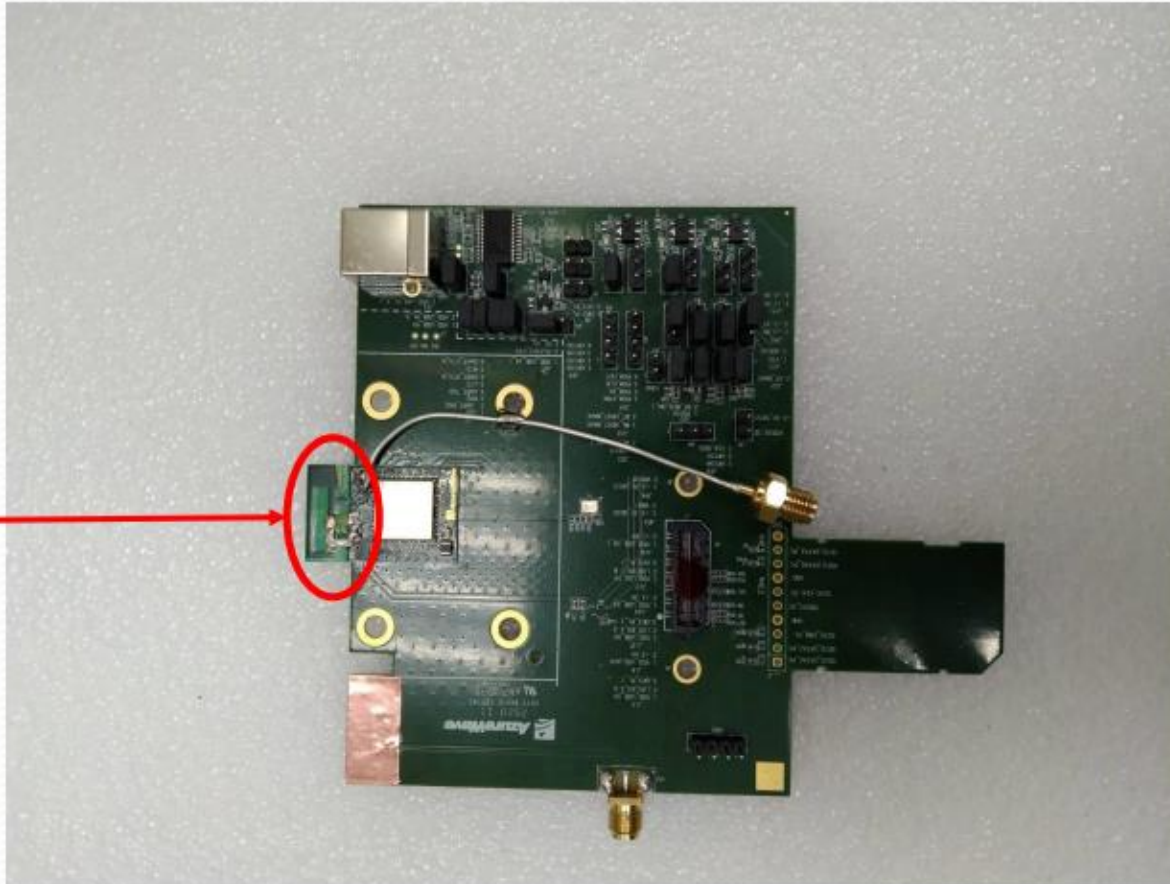

Antenna Test System

Antenna Under Test

Antenna Placement

Ant

Ant :Dual Band(2.4GHz & 5GHz)

S-parameter

Gain Table

	Ant.1					
Frequency(MHz)	2400	2450	2500	5150	5550	5825
Efficiency(%)	63	61	60	67	65	69
Peak Gain(dBi)	3.4	3.2	3.2	2.6	3.3	3.4