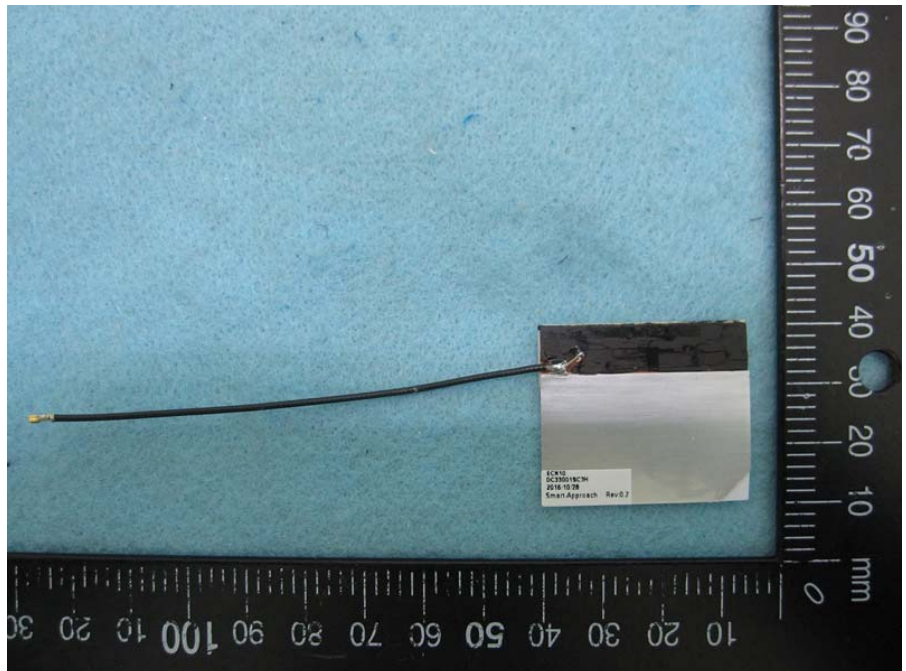

Brand Name: AzureWave Model No.: AW-CM286NF

Antena1:

P/N: DC33001SC2H /

SE-ECX10-001

Antenna 2:
P/N: DC33001SC3H /
SE-ECX10-002

Antenna 3:
P/N: DC33001SC4H /
SE-ECX10-003

Antenna 4:
P/N: DC33001SC5H /
SE-ECX10-004

Antenna 5:
P/N: DC33001SC6H /
SE-ECX10-005

Antenna 6:
P/N: DC33001SC7H /
SE-ECX10-006