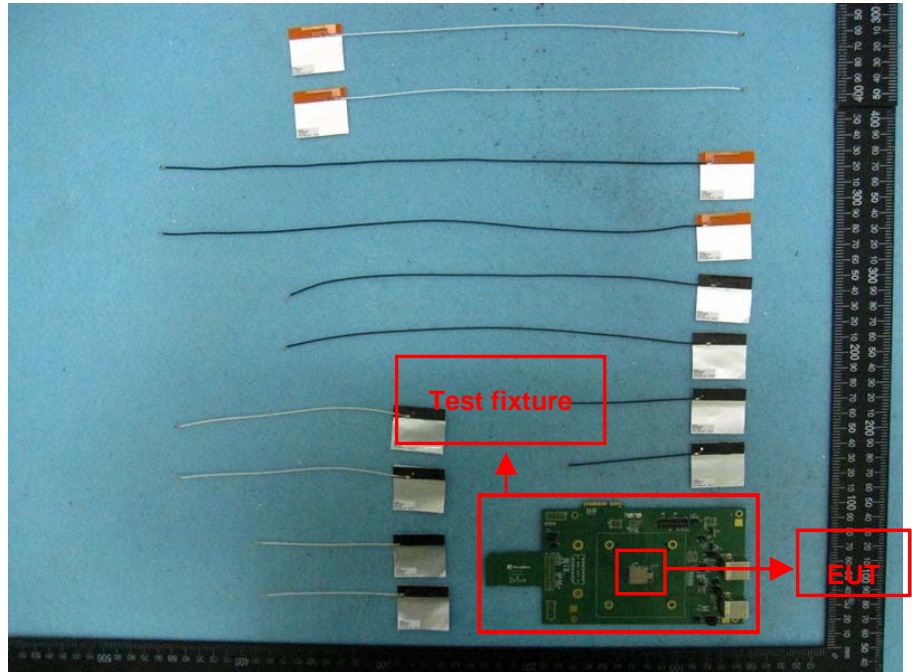

Brand Name: AzureWave Model No.: AW-CM286NF

Antena1:

P/N: DC33001SC2H /

SE-ECX10-001

Antenna 2:
P/N: DC33001SC3H /
SE-ECX10-002

Antenna 3:
P/N: DC33001SC4H /
SE-ECX10-003

Antenna 4:
P/N: DC33001SC5H /
SE-ECX10-004

Antenna 5:
P/N: DC33001SC6H /
SE-ECX10-005

Antenna 6:
P/N: DC33001SC7H /
SE-ECX10-006