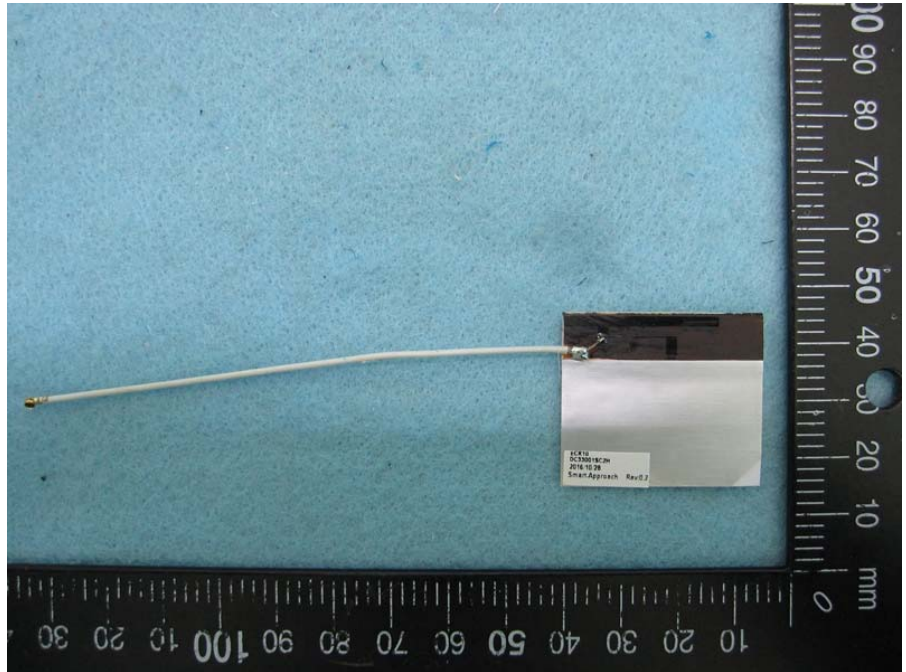

Brand Name: AzureWave Model No.: AW-CM286NF

Antena1:

P/N: DC33001SC2H /

SE-ECX10-001

Antenna 2:
P/N: DC33001SC3H /
SE-ECX10-002

Antenna 3:
P/N: DC33001SC4H /
SE-ECX10-003

Antenna 4:
P/N: DC33001SC5H /
SE-ECX10-004

Antenna 5:
P/N: DC33001SC6H /
SE-ECX10-005

Antenna 6:
P/N: DC33001SC7H /
SE-ECX10-006