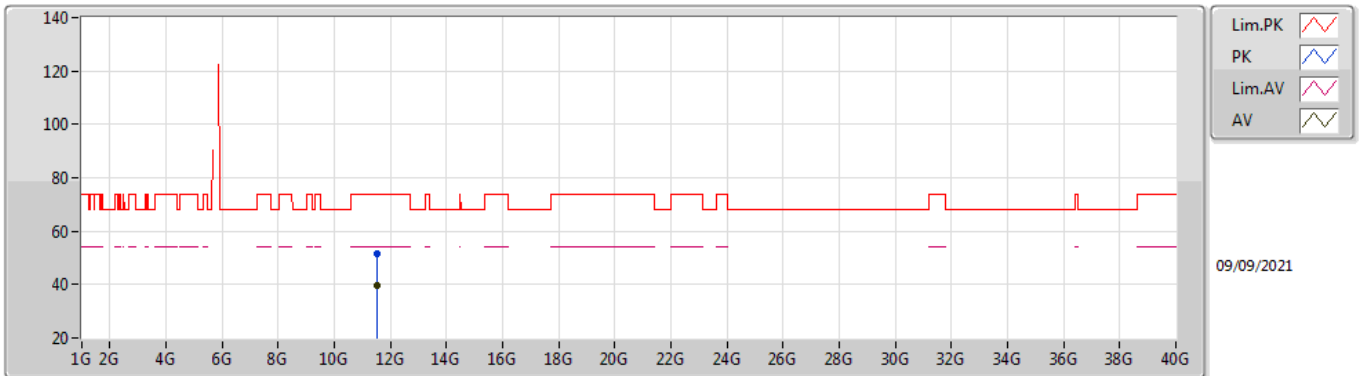

802.11ac VHT40_Nss1,(MCS0)_1TX

5755MHz_TnomVnom

EUT V_1TX
Setting 71
02-B-S-8

Type	Freq (Hz)	Level (dBuV/m)	Limit (dBuV/m)	Margin (dB)	Raw (dBuV)	Dist (m)	Condition	Azimuth (°)	Height (m)	Comment	AF (dB)	CL (dB)	PA (dB)
PK	11.51194G	51.69	74.00	-22.31	38.24	3	Vertical	134	1.12	-	39.04	7.63	33.22
AV	11.51054G	39.90	54.00	-14.10	26.46	3	Vertical	134	1.12	-	39.03	7.63	33.22