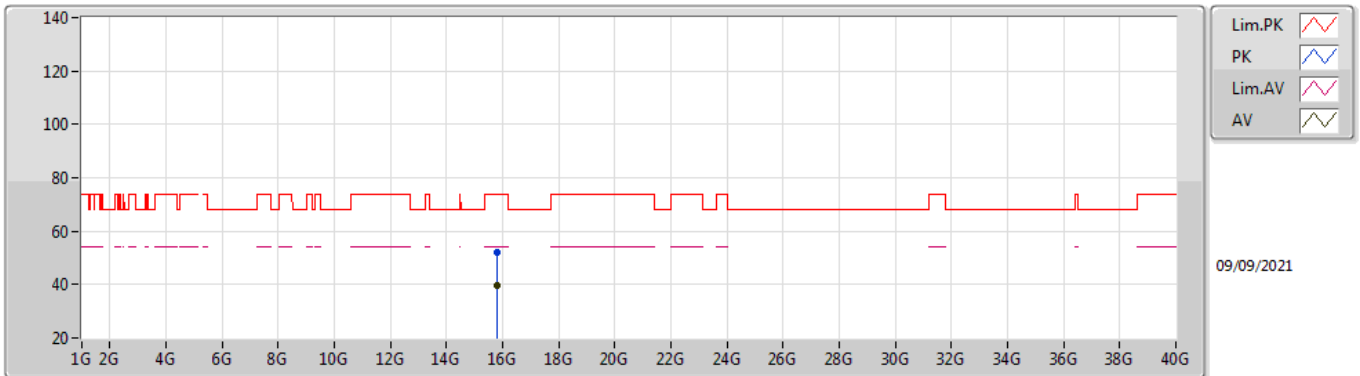

802.11ac VHT40_Nss1,(MCS0)_1TX

5270MHz_TnomVnom

EUT V_1TX
Setting 63
02-B-S-8

Type	Freq (Hz)	Level (dBuV/m)	Limit (dBuV/m)	Margin (dB)	Raw (dBuV)	Dist (m)	Condition	Azimuth (°)	Height (m)	Comment	AF (dB)	CL (dB)	PA (dB)
PK	15.8085G	52.18	74.00	-21.82	39.15	3	Vertical	300	2.10	-	37.41	9.13	33.51
AV	15.80686G	39.68	54.00	-14.32	26.65	3	Vertical	300	2.10	-	37.41	9.13	33.51