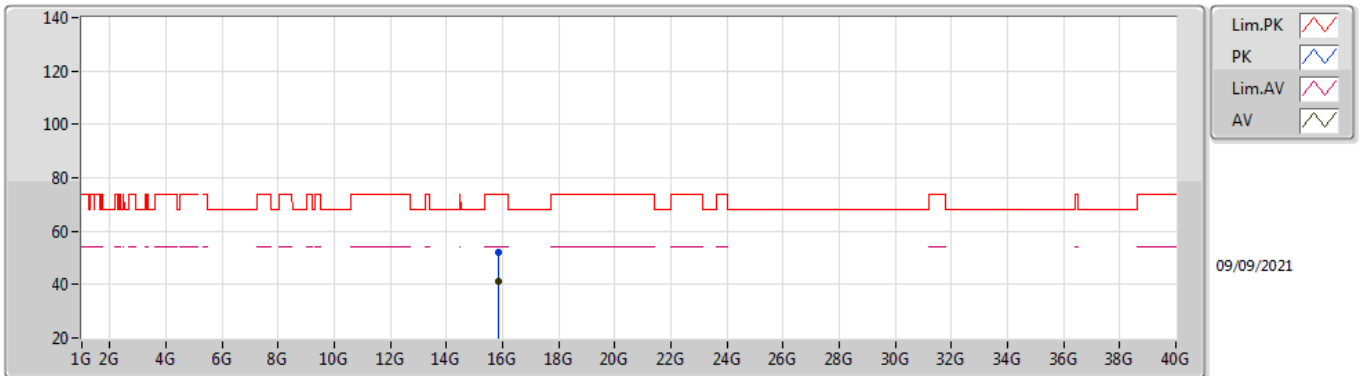

802.11ac VHT80_Nss1,(MCS0)_1TX

5290MHz_TnomVnom

EUT V_1TX
Setting 48
02-B-S-8

Type	Freq (Hz)	Level (dBuV/m)	Limit (dBuV/m)	Margin (dB)	Raw (dBuV)	Dist (m)	Condition	Azimuth (°)	Height (m)	Comment	AF (dB)	CL (dB)	PA (dB)
PK	15.86574G	51.91	74.00	-22.09	38.87	3	Vertical	47	1.41	-	37.47	9.15	33.58
AV	15.86796G	41.30	54.00	-12.70	28.26	3	Vertical	47	1.41	-	37.47	9.15	33.58