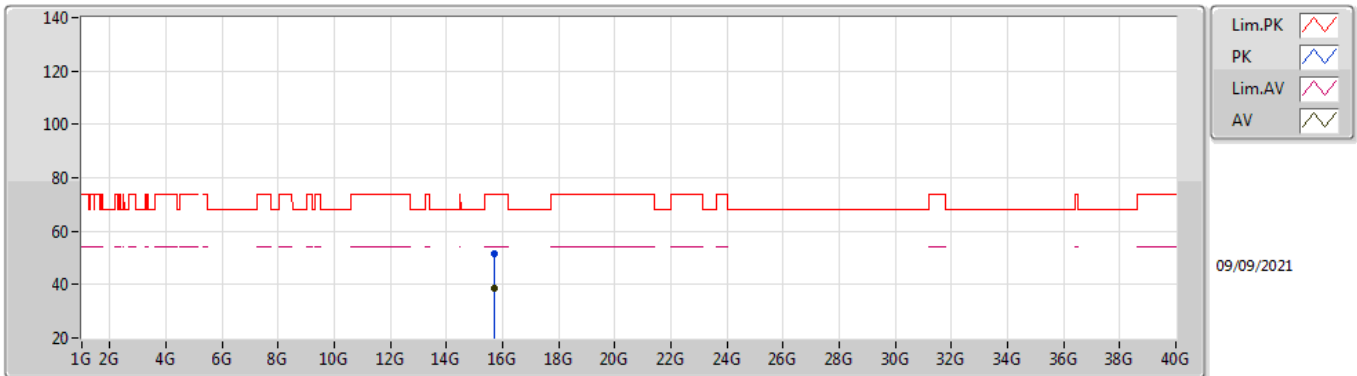

802.11ac VHT20_Nss1,(MCS0)_1TX

5240MHz_TnomVnom

EUT V_1TX
Setting 71
02-B-S-8

Type	Freq (Hz)	Level (dBuV/m)	Limit (dBuV/m)	Margin (dB)	Raw (dBuV)	Dist (m)	Condition	Azimuth (°)	Height (m)	Comment	AF (dB)	CL (dB)	PA (dB)
PK	15.71934G	51.65	74.00	-22.35	38.56	3	Vertical	74	2.86	-	37.40	9.10	33.41
AV	15.71894G	38.47	54.00	-15.53	25.38	3	Vertical	74	2.86	-	37.40	9.10	33.41