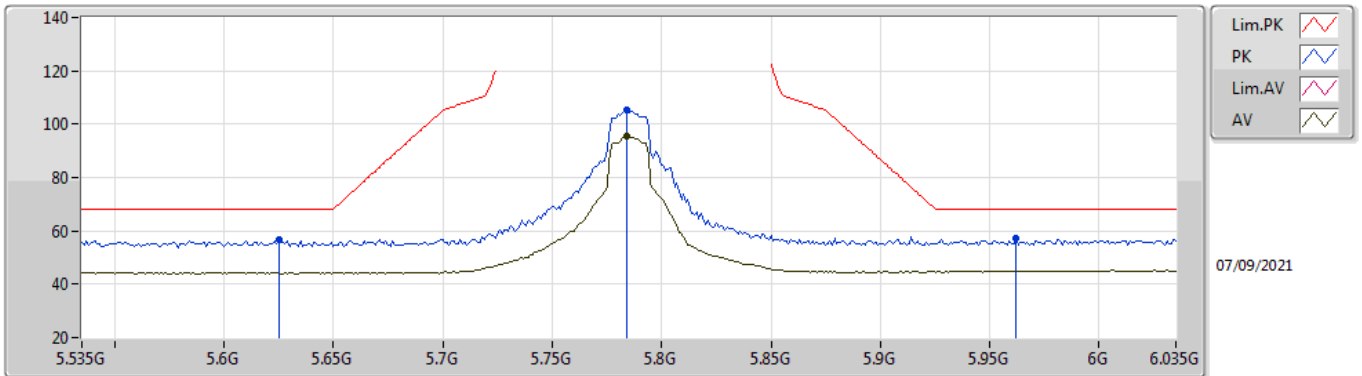

802.11a_Nss1,(6Mbps)_1TX

5785MHz_TnomVnom

EUT V_1TX
Setting 70
02-B-S-8-10

Type	Freq (Hz)	Level (dBuV/m)	Limit (dBuV/m)	Margin (dB)	Raw (dBuV)	Dist (m)	Condition	Azimuth (°)	Height (m)	Comment	AF (dB)	CL (dB)	PA (dB)
PK	5.625G	56.78	68.20	-11.42	49.90	3	Vertical	47	1.47	-	33.85	5.17	32.14
PK	5.784G	105.15	Inf	-Inf	98.55	3	Vertical	47	1.47	-	33.73	5.02	32.15
AV	5.784G	95.30	Inf	-Inf	88.70	3	Vertical	47	1.47	-	33.73	5.02	32.15
PK	5.962G	57.08	68.20	-11.12	49.65	3	Vertical	47	1.47	-	34.10	5.49	32.16