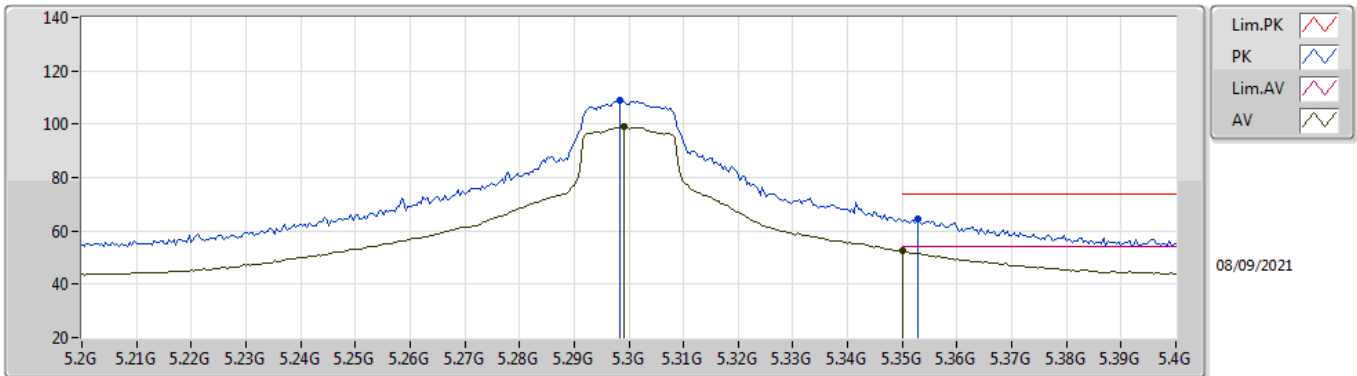

802.11a_Nss1,(6Mbps)_1TX

5300MHz_TnomVnom

EUT V_1TX
Setting 67
02-B-S-8-10

Type	Freq (Hz)	Level (dBuV/m)	Limit (dBuV/m)	Margin (dB)	Raw (dBuV)	Dist (m)	Condition	Azimuth (°)	Height (m)	Comment	AF (dB)	CL (dB)	PA (dB)
PK	5.2984G	109.04	Inf	-Inf	102.43	3	Horizontal	305	2.77	-	33.70	5.05	32.14
AV	5.2992G	99.30	Inf	-Inf	92.69	3	Horizontal	305	2.77	-	33.70	5.05	32.14
PK	5.3528G	64.38	74.00	-9.62	57.79	3	Horizontal	305	2.77	-	33.71	5.02	32.14
AV	5.35G	52.42	54.00	-1.58	45.83	3	Horizontal	305	2.77	-	33.70	5.03	32.14