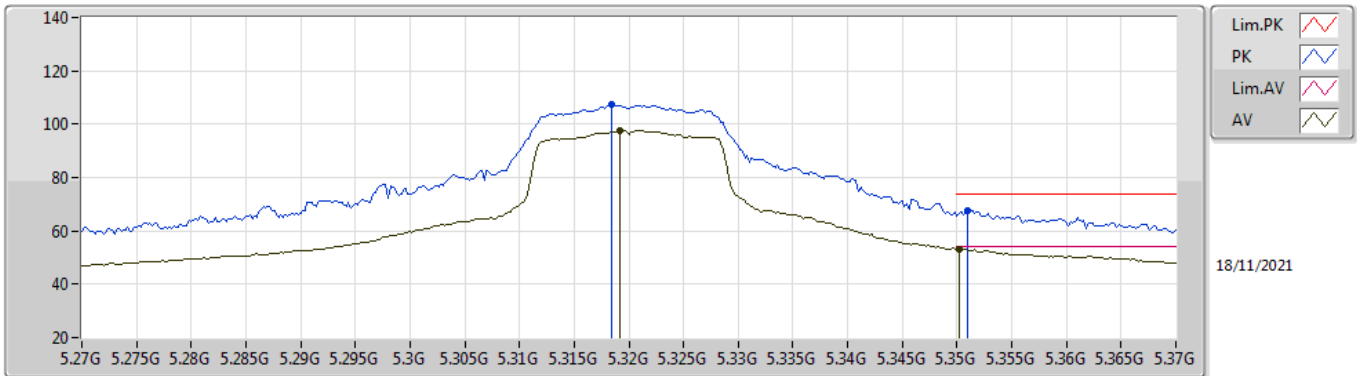

802.11a_Nss1,(6Mbps)_1TX

5320MHz_TnomVnom

EUT V_1TX
Setting 61
02-B-S-8-10

Type	Freq (Hz)	Level (dBuV/m)	Limit (dBuV/m)	Margin (dB)	Raw (dBuV)	Dist (m)	Condition	Azimuth (°)	Height (m)	Comment	AF (dB)	CL (dB)	PA (dB)
PK	5.3184G	107.27	Inf	-Inf	100.35	3	Vertical	341	2.62	-	33.70	5.36	32.14
AV	5.3192G	97.83	Inf	-Inf	90.91	3	Vertical	341	2.62	-	33.70	5.36	32.14
PK	5.351G	67.84	74.00	-6.16	60.90	3	Vertical	341	2.62	-	33.70	5.38	32.14
AV	5.3502G	52.98	54.00	-1.02	46.04	3	Vertical	341	2.62	-	33.70	5.38	32.14