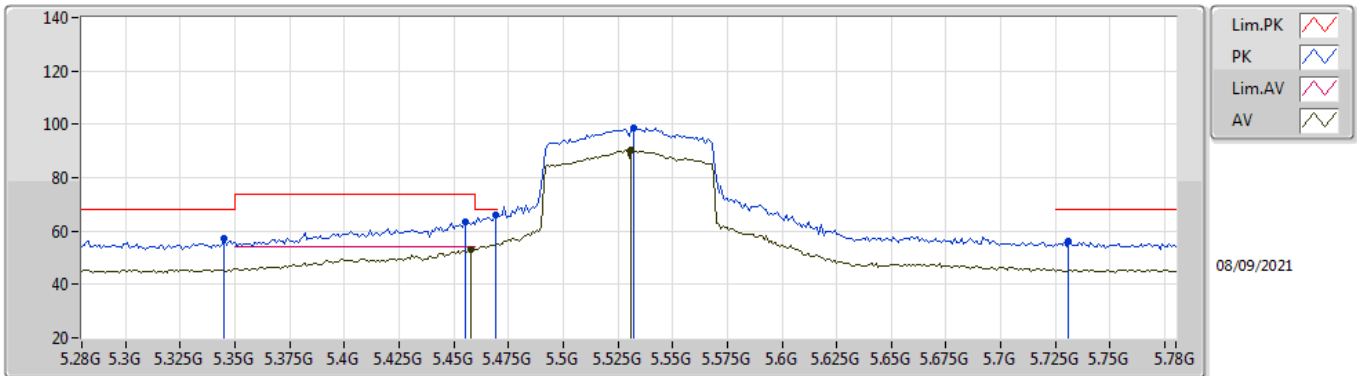

802.11ac VHT80_Nss1,(MCS0)_1TX

5530MHz_TnomVnom

EUT V_1TX
Setting 50
02-B-S-8-10

Type	Freq (Hz)	Level (dBuV/m)	Limit (dBuV/m)	Margin (dB)	Raw (dBuV)	Dist (m)	Condition	Azimuth (°)	Height (m)	Comment	AF (dB)	CL (dB)	PA (dB)
PK	5.345G	57.26	68.20	-10.94	50.67	3	Vertical	29	2.46	-	33.70	5.03	32.14
PK	5.455G	63.67	74.00	-10.33	56.85	3	Vertical	29	2.46	-	33.90	5.05	32.13
AV	5.458G	52.87	54.00	-1.13	46.04	3	Vertical	29	2.46	-	33.90	5.06	32.13
PK	5.469G	65.98	68.20	-2.22	59.14	3	Vertical	29	2.46	-	33.90	5.07	32.13
PK	5.532G	98.57	Inf	-Inf	91.67	3	Vertical	29	2.46	-	33.90	5.13	32.13
AV	5.531G	90.26	Inf	-Inf	83.36	3	Vertical	29	2.46	-	33.90	5.13	32.13
PK	5.731G	56.04	68.20	-12.16	49.35	3	Vertical	29	2.46	-	33.76	5.07	32.14