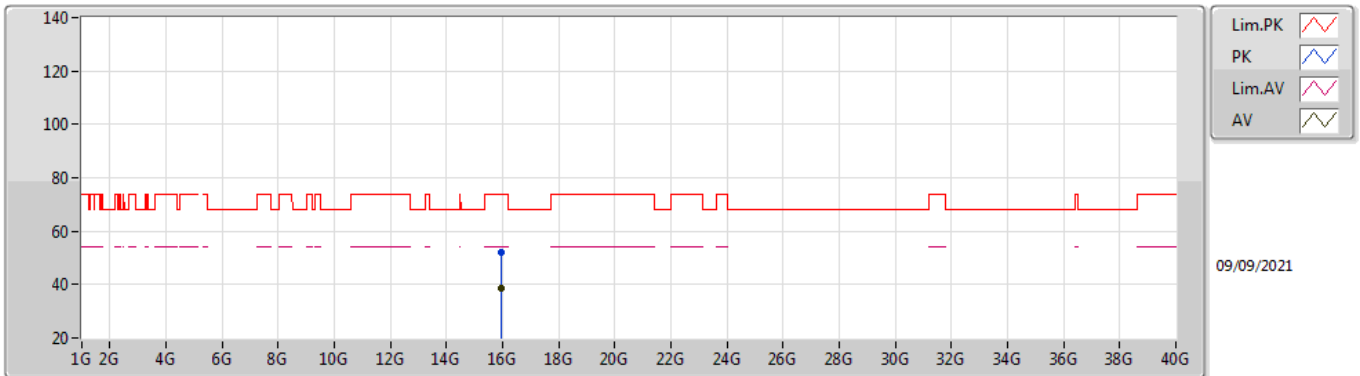

802.11ac VHT20_Nss1,(MCS0)_1TX

5320MHz_TnomVnom

EUT V_1TX
Setting 59
02-B-S-8

Type	Freq (Hz)	Level (dBuV/m)	Limit (dBuV/m)	Margin (dB)	Raw (dBuV)	Dist (m)	Condition	Azimuth (°)	Height (m)	Comment	AF (dB)	CL (dB)	PA (dB)
PK	15.95998G	52.19	74.00	-21.81	39.25	3	Vertical	313	2.91	-	37.44	9.19	33.69
AV	15.95758G	38.38	54.00	-15.62	25.44	3	Vertical	313	2.91	-	37.44	9.19	33.69