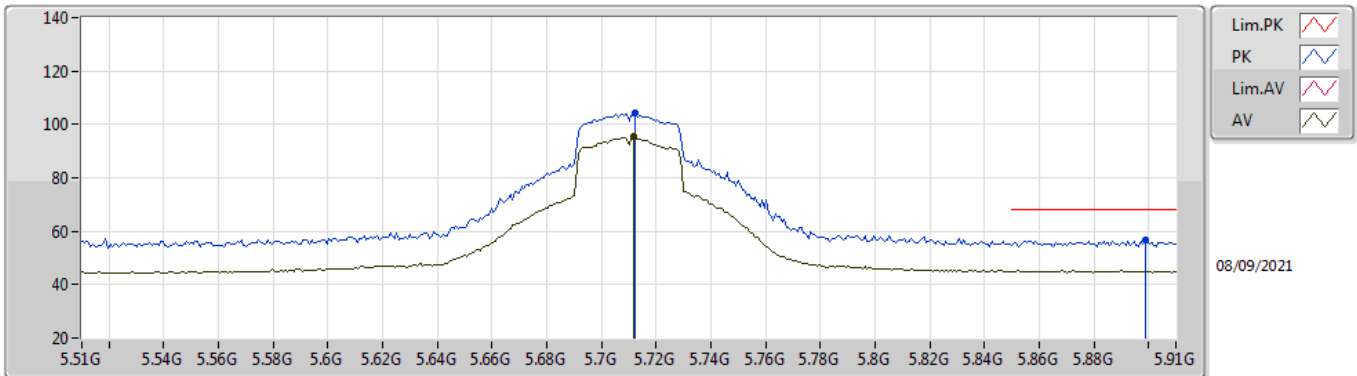

802.11ac VHT40_Nss1,(MCS0)_1TX

5710MHz Straddle 5.47-5.725GHz_TnomVnom

EUT V_1TX
Setting 70
02-B-S-8-10

Type	Freq (Hz)	Level (dBuV/m)	Limit (dBuV/m)	Margin (dB)	Raw (dBuV)	Dist (m)	Condition	Azimuth (°)	Height (m)	Comment	AF (dB)	CL (dB)	PA (dB)
PK	5.7124G	104.31	Inf	-Inf	97.64	3	Vertical	360	2.94	-	33.72	5.09	32.14
AV	5.7116G	95.26	Inf	-Inf	88.59	3	Vertical	360	2.94	-	33.72	5.09	32.14
PK	5.8988G	56.54	68.20	-11.66	49.39	3	Vertical	360	2.94	-	34.00	5.30	32.15