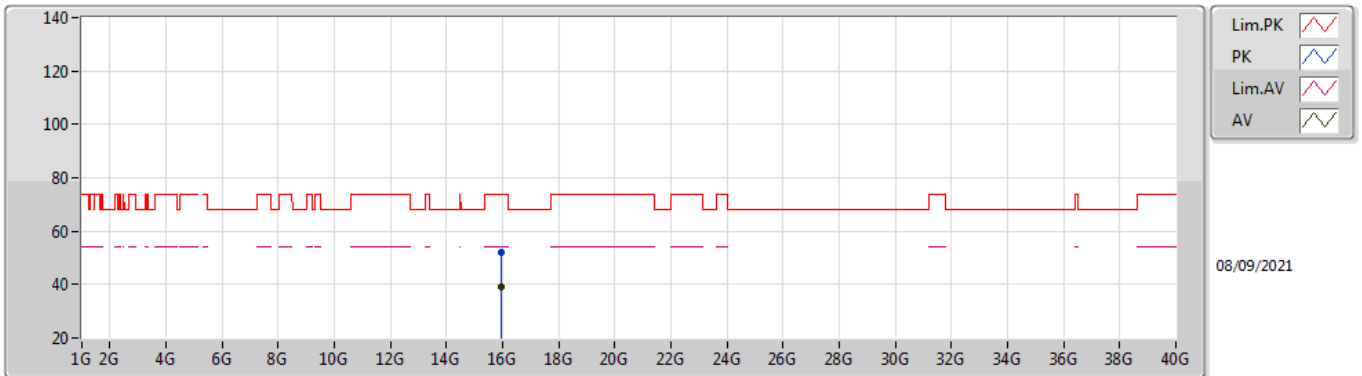

802.11ac VHT40_Nss1,(MCS0)_1TX

5310MHz_TnomVnom

EUT V_1TX
Setting 48
02-B-S-8

Type	Freq (Hz)	Level (dBuV/m)	Limit (dBuV/m)	Margin (dB)	Raw (dBuV)	Dist (m)	Condition	Azimuth (°)	Height (m)	Comment	AF (dB)	CL (dB)	PA (dB)
PK	15.92686G	52.14	74.00	-21.86	39.15	3	Horizontal	12	2.12	-	37.47	9.17	33.65
AV	15.9289G	39.28	54.00	-14.72	26.29	3	Horizontal	12	2.12	-	37.47	9.18	33.66