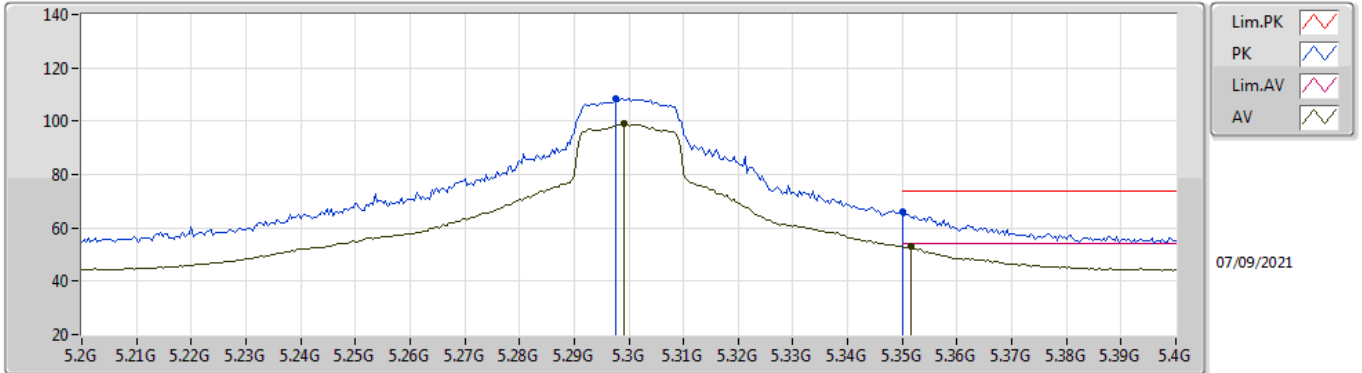

802.11ac VHT20_Nss1,(MCS0)_1TX

5300MHz_TnomVnom

EUT V_1TX
Setting 66
02-B-S-8-10

Type	Freq (Hz)	Level (dBuV/m)	Limit (dBuV/m)	Margin (dB)	Raw (dBuV)	Dist (m)	Condition	Azimuth (°)	Height (m)	Comment	AF (dB)	CL (dB)	PA (dB)
PK	5.2976G	108.70	Inf	-Inf	102.09	3	Vertical	14	2.64	-	33.70	5.05	32.14
AV	5.2992G	99.04	Inf	-Inf	92.43	3	Vertical	14	2.64	-	33.70	5.05	32.14
PK	5.35G	66.23	74.00	-7.77	59.64	3	Vertical	14	2.64	-	33.70	5.03	32.14
AV	5.3516G	52.87	54.00	-1.13	46.29	3	Vertical	14	2.64	-	33.70	5.02	32.14