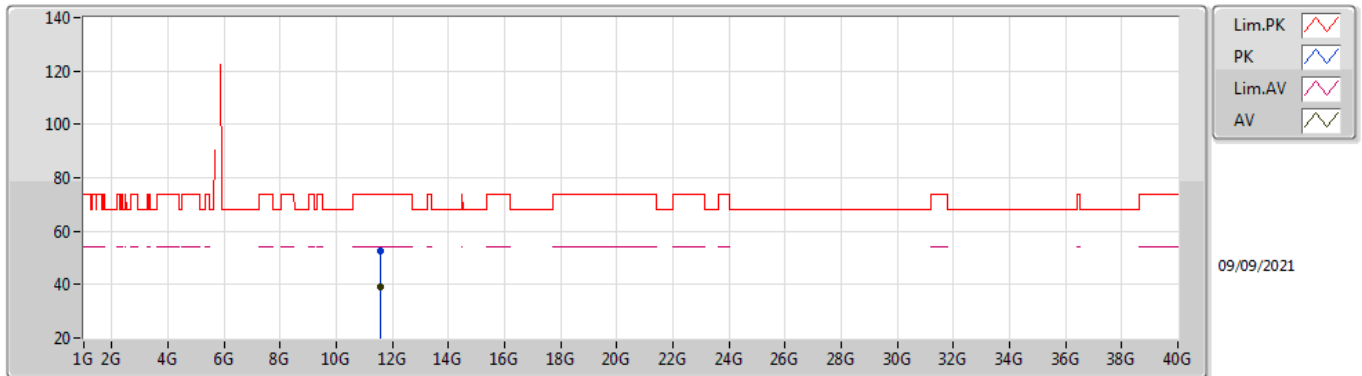

802.11ac VHT20_Nss1,(MCS0)_1TX

5785MHz_TnomVnom

EUT V_1TX
Setting 71
02-B-S-8

Type	Freq (Hz)	Level (dBuV/m)	Limit (dBuV/m)	Margin (dB)	Raw (dBuV)	Dist (m)	Condition	Azimuth (°)	Height (m)	Comment	AF (dB)	CL (dB)	PA (dB)
PK	11.5742G	52.67	74.00	-21.33	39.04	3	Horizontal	35	2.05	-	39.22	7.65	33.24
AV	11.57406G	38.98	54.00	-15.02	25.35	3	Horizontal	35	2.05	-	39.22	7.65	33.24