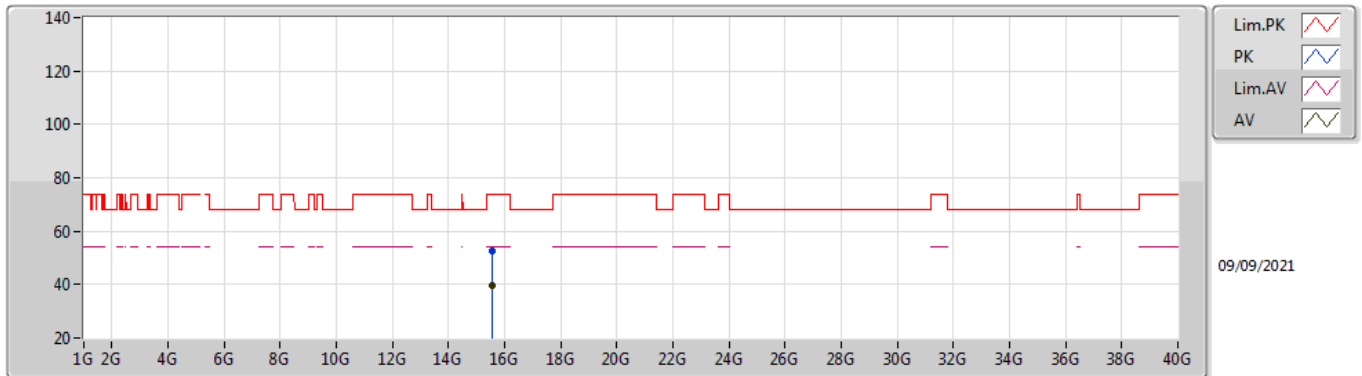

802.11ac VHT40_Nss1,(MCS0)_1TX

5190MHz_TnomVnom

EUT V_1TX
Setting 51
02-B-S-8

Type	Freq (Hz)	Level (dBuV/m)	Limit (dBuV/m)	Margin (dB)	Raw (dBuV)	Dist (m)	Condition	Azimuth (°)	Height (m)	Comment	AF (dB)	CL (dB)	PA (dB)
PK	15.57176G	52.48	74.00	-21.52	38.98	3	Horizontal	193	2.87	-	37.68	9.05	33.23
AV	15.5676G	39.89	54.00	-14.11	26.37	3	Horizontal	193	2.87	-	37.70	9.05	33.23