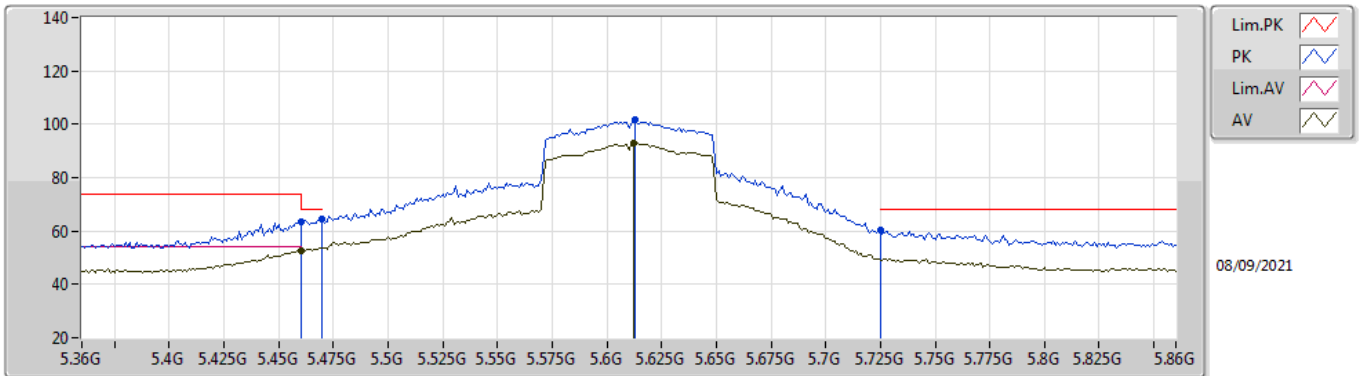

802.11ac VHT80_Nss1,(MCS0)_1TX

5610MHz_TnomVnom

EUT V_1TX
Setting 62
02-B-S-8-10

Type	Freq (Hz)	Level (dBuV/m)	Limit (dBuV/m)	Margin (dB)	Raw (dBuV)	Dist (m)	Condition	Azimuth (°)	Height (m)	Comment	AF (dB)	CL (dB)	PA (dB)
PK	5.46G	63.63	74.00	-10.37	56.80	3	Vertical	33	2.39	-	33.90	5.06	32.13
AV	5.46G	52.49	54.00	-1.51	45.66	3	Vertical	33	2.39	-	33.90	5.06	32.13
PK	5.47G	64.50	68.20	-3.70	57.66	3	Vertical	33	2.39	-	33.90	5.07	32.13
PK	5.613G	101.51	Inf	-Inf	94.59	3	Vertical	33	2.39	-	33.87	5.19	32.14
AV	5.612G	92.92	Inf	-Inf	85.99	3	Vertical	33	2.39	-	33.88	5.19	32.14
PK	5.725G	60.15	68.20	-8.05	53.46	3	Vertical	33	2.39	-	33.75	5.08	32.14