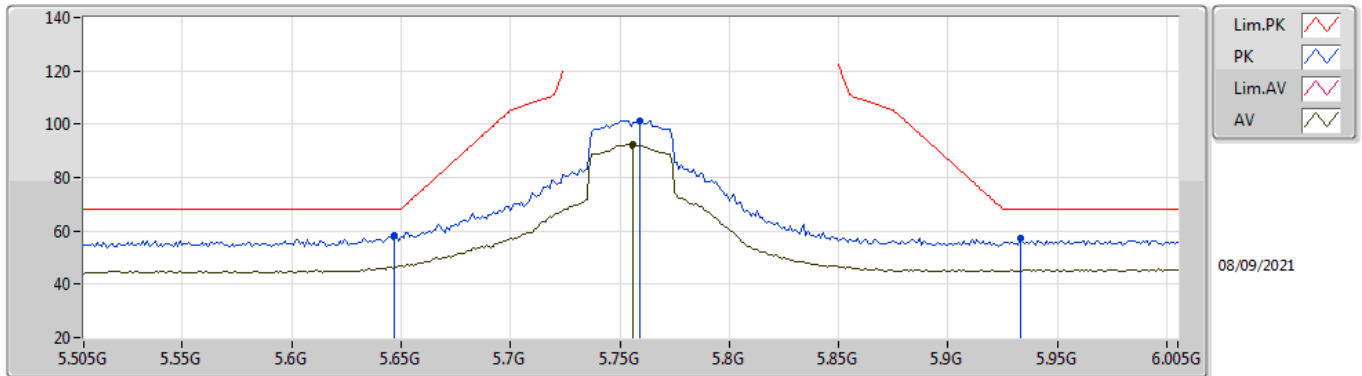

802.11ac VHT40_Nss1,(MCS0)_1TX

5755MHz_TnomVnom

EUT V_1TX
Setting 70
02-B-S-8-10

Type	Freq (Hz)	Level (dBuV/m)	Limit (dBuV/m)	Margin (dB)	Raw (dBuV)	Dist (m)	Condition	Azimuth (°)	Height (m)	Comment	AF (dB)	CL (dB)	PA (dB)
PK	5.647G	58.53	68.20	-9.67	51.71	3	Vertical	47	1.41	-	33.81	5.15	32.14
PK	5.759G	101.43	Inf	-Inf	94.76	3	Vertical	47	1.41	-	33.78	5.04	32.15
AV	5.756G	92.42	Inf	-Inf	85.74	3	Vertical	47	1.41	-	33.79	5.04	32.15
PK	5.933G	57.14	68.20	-11.06	49.83	3	Vertical	47	1.41	-	34.07	5.40	32.16