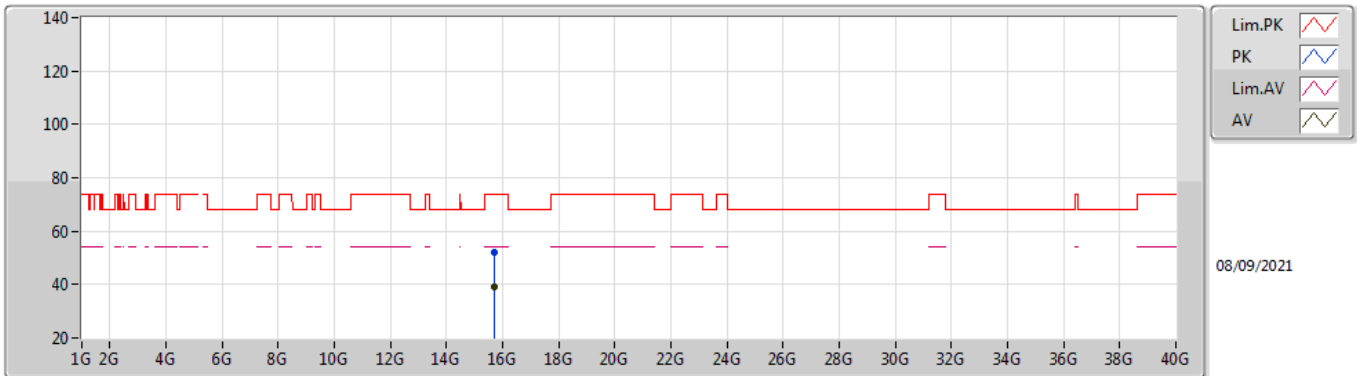

802.11ac VHT40_Nss1,(MCS0)_1TX

5230MHz_TnomVnom

EUT V_1TX
Setting 59
02-B-S-8

Type	Freq (Hz)	Level (dBuV/m)	Limit (dBuV/m)	Margin (dB)	Raw (dBuV)	Dist (m)	Condition	Azimuth (°)	Height (m)	Comment	AF (dB)	CL (dB)	PA (dB)
PK	15.69248G	51.93	74.00	-22.07	38.80	3	Horizontal	254	2.41	-	37.42	9.09	33.38
AV	15.68906G	39.11	54.00	-14.89	25.97	3	Horizontal	254	2.41	-	37.42	9.09	33.37