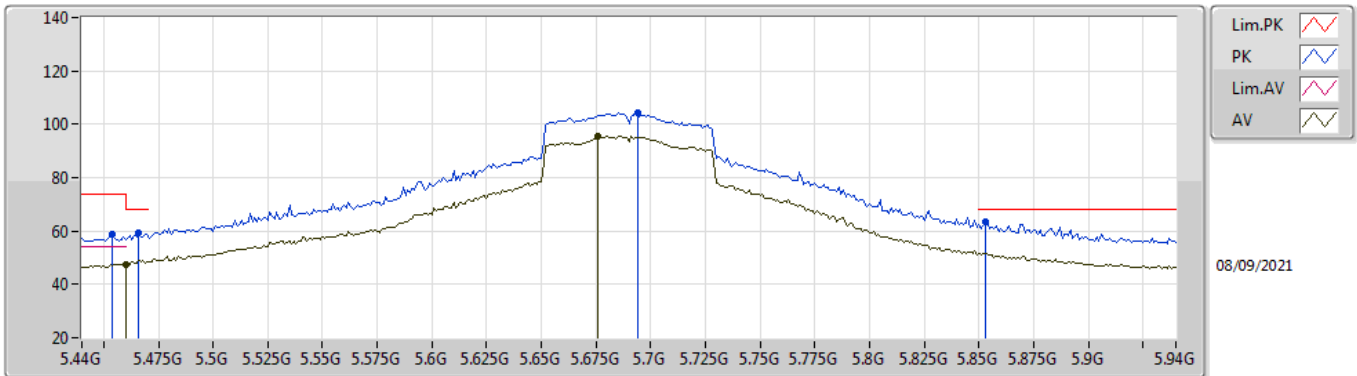

802.11ac VHT80_Nss1,(MCS0)_1TX

5690MHz Straddle 5.47-5.725GHz_TnomVnom

EUT_V_1TX
Setting 71
02-B-S-8-10

Type	Freq (Hz)	Level (dBuV/m)	Limit (dBuV/m)	Margin (dB)	Raw (dBuV)	Dist (m)	Condition	Azimuth (°)	Height (m)	Comment	AF (dB)	CL (dB)	PA (dB)
PK	5.454G	58.58	74.00	-15.42	51.76	3	Horizontal	299	2.72	-	33.90	5.05	32.13
AV	5.46G	47.61	54.00	-6.39	40.78	3	Horizontal	299	2.72	-	33.90	5.06	32.13
PK	5.466G	59.10	68.20	-9.10	52.26	3	Horizontal	299	2.72	-	33.90	5.07	32.13
PK	5.694G	104.44	Inf	-Inf	97.76	3	Horizontal	299	2.72	-	33.71	5.11	32.14
AV	5.676G	95.50	Inf	-Inf	88.77	3	Horizontal	299	2.72	-	33.75	5.12	32.14
PK	5.853G	63.58	68.20	-4.62	56.76	3	Horizontal	299	2.72	-	33.81	5.16	32.15