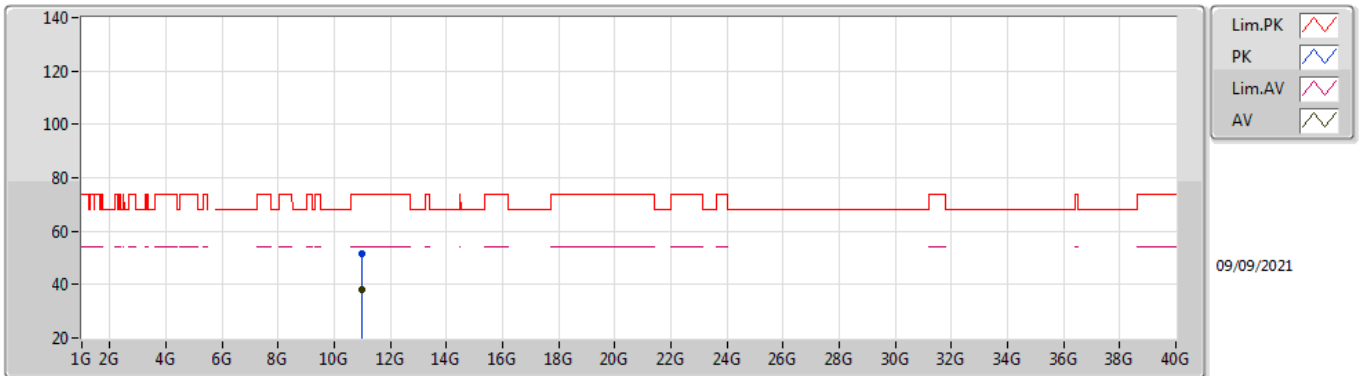

802.11a_Nss1,(6Mbps)_1TX

5500MHz_TnomVnom

EUT V_1TX
Setting 55
02-B-S-8

Type	Freq (Hz)	Level (dBuV/m)	Limit (dBuV/m)	Margin (dB)	Raw (dBuV)	Dist (m)	Condition	Azimuth (°)	Height (m)	Comment	AF (dB)	CL (dB)	PA (dB)
PK	10.99862G	51.53	74.00	-22.47	38.85	3	Vertical	25	1.66	-	38.50	7.45	33.27
AV	11.00414G	38.33	54.00	-15.67	25.65	3	Vertical	25	1.66	-	38.50	7.45	33.27