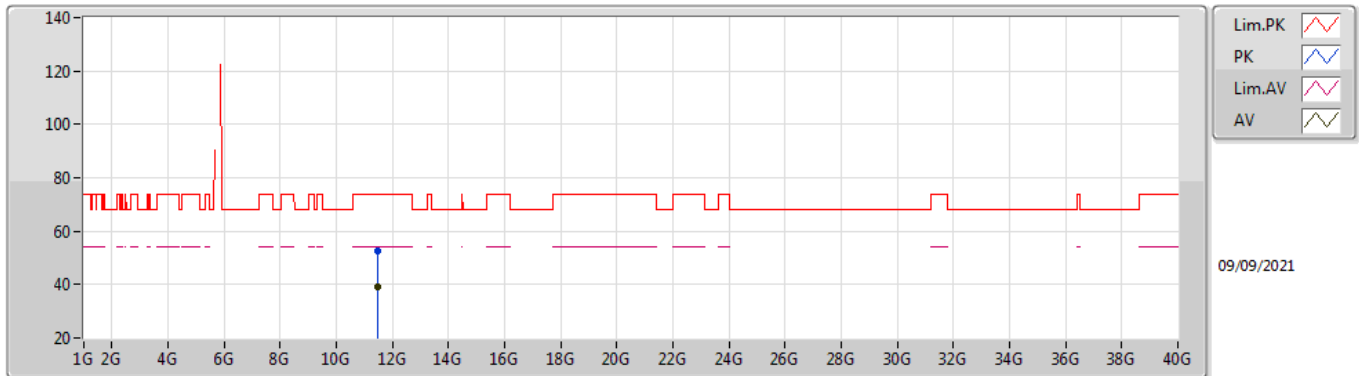

802.11a_Nss1,(6Mbps)_1TX

5745MHz_TnomVnom

EUT V_1TX
Setting 71
02-B-S-8

Type	Freq (Hz)	Level (dBuV/m)	Limit (dBuV/m)	Margin (dB)	Raw (dBuV)	Dist (m)	Condition	Azimuth (°)	Height (m)	Comment	AF (dB)	CL (dB)	PA (dB)
PK	11.495G	52.36	74.00	-21.64	38.97	3	Vertical	219	2.83	-	38.99	7.62	33.22
AV	11.48988G	38.95	54.00	-15.05	25.57	3	Vertical	219	2.83	-	38.98	7.62	33.22