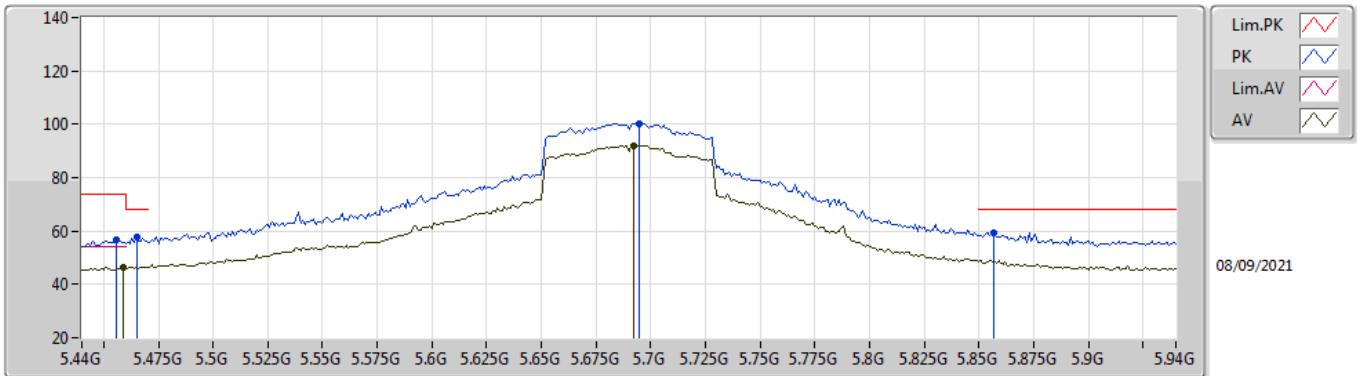

802.11ac VHT80_Nss1,(MCS0)_1TX

5690MHz Straddle 5.47-5.725GHz_TnomVnom

EUT V_1TX
Setting 70
02-B-S-8-10

Type	Freq (Hz)	Level (dBuV/m)	Limit (dBuV/m)	Margin (dB)	Raw (dBuV)	Dist (m)	Condition	Azimuth (°)	Height (m)	Comment	AF (dB)	CL (dB)	PA (dB)
PK	5.456G	56.64	74.00	-17.36	49.81	3	Horizontal	65	2.69	-	33.90	5.06	32.13
AV	5.459G	46.29	54.00	-7.71	39.46	3	Horizontal	65	2.69	-	33.90	5.06	32.13
PK	5.465G	57.86	68.20	-10.34	51.03	3	Horizontal	65	2.69	-	33.90	5.06	32.13
PK	5.695G	100.36	Inf	-Inf	93.69	3	Horizontal	65	2.69	-	33.71	5.10	32.14
AV	5.692G	92.12	Inf	-Inf	85.43	3	Horizontal	65	2.69	-	33.72	5.11	32.14
PK	5.857G	59.11	68.20	-9.09	52.26	3	Horizontal	65	2.69	-	33.83	5.17	32.15