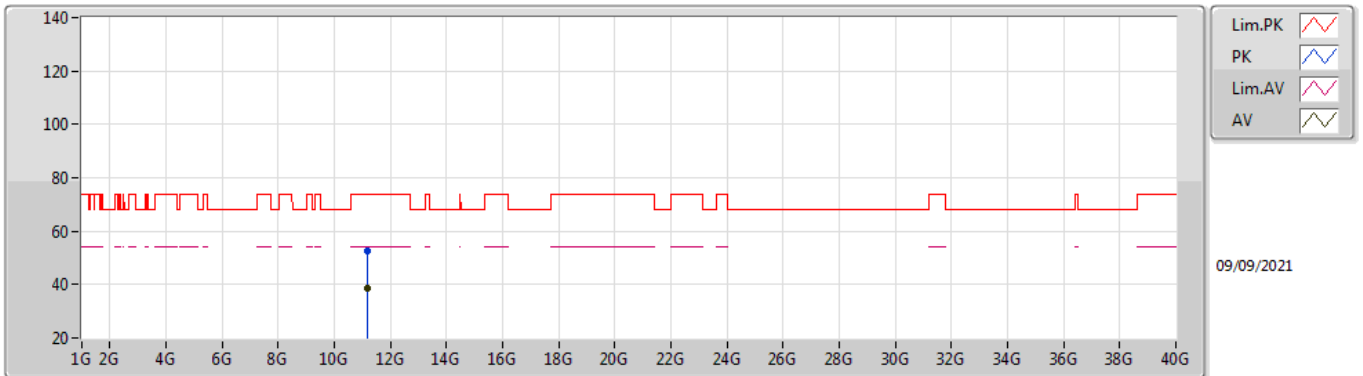

802.11ac VHT20_Nss1,(MCS0)_1TX

5580MHz_TnomVnom

EUT V_1TX
Setting 71
02-B-S-8

Type	Freq (Hz)	Level (dBuV/m)	Limit (dBuV/m)	Margin (dB)	Raw (dBuV)	Dist (m)	Condition	Azimuth (°)	Height (m)	Comment	AF (dB)	CL (dB)	PA (dB)
PK	11.15678G	52.73	74.00	-21.27	39.82	3	Horizontal	17	1.38	-	38.66	7.50	33.25
AV	11.1592G	38.65	54.00	-15.35	25.73	3	Horizontal	17	1.38	-	38.66	7.51	33.25