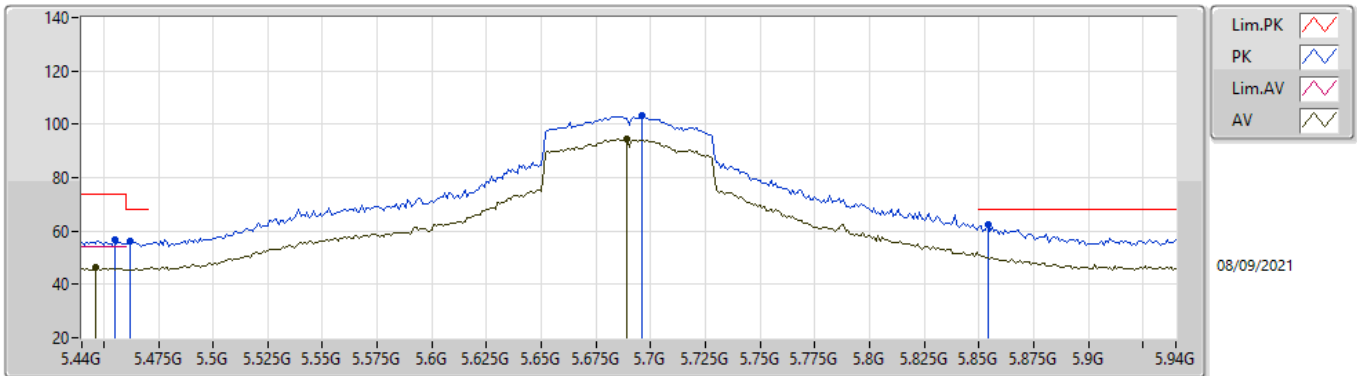

802.11ac VHT80_Nss1,(MCS0)_1TX

5690MHz Straddle 5.47-5.725GHz_TnomVnom

EUTY_1TX
Setting 71
02-B-S-8-10

Type	Freq (Hz)	Level (dBuV/m)	Limit (dBuV/m)	Margin (dB)	Raw (dBuV)	Dist (m)	Condition	Azimuth (°)	Height (m)	Comment	AF (dB)	CL (dB)	PA (dB)
PK	5.455G	56.68	74.00	-17.32	49.86	3	Vertical	9	2.82	-	33.90	5.05	32.13
AV	5.446G	46.39	54.00	-7.61	39.58	3	Vertical	9	2.82	-	33.89	5.05	32.13
PK	5.462G	56.31	68.20	-11.89	49.48	3	Vertical	9	2.82	-	33.90	5.06	32.13
PK	5.696G	103.19	Inf	-Inf	96.52	3	Vertical	9	2.82	-	33.71	5.10	32.14
AV	5.689G	94.67	Inf	-Inf	87.98	3	Vertical	9	2.82	-	33.72	5.11	32.14
PK	5.854G	62.48	68.20	-5.72	55.65	3	Vertical	9	2.82	-	33.82	5.16	32.15