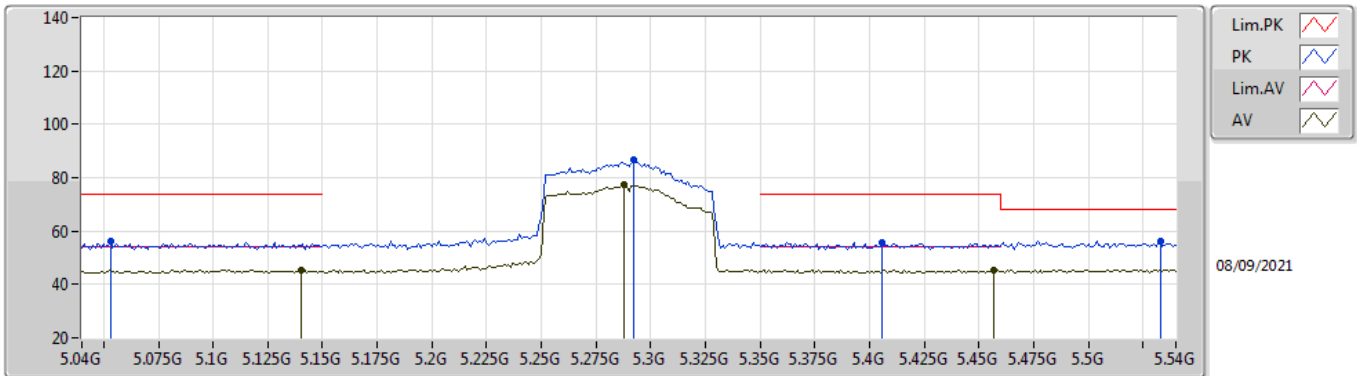

802.11ac VHT80_Nss1,(MCS0)_1TX

5290MHz_TnomVnom

EUT_V_1TX
Setting 42
02-B-S-8-10

Type	Freq (Hz)	Level (dBuV/m)	Limit (dBuV/m)	Margin (dB)	Raw (dBuV)	Dist (m)	Condition	Azimuth (°)	Height (m)	Comment	AF (dB)	CL (dB)	PA (dB)
PK	5.053G	56.12	74.00	-17.88	50.16	3	Horizontal	43	2.17	-	33.31	4.81	32.16
AV	5.14G	45.59	54.00	-8.41	39.26	3	Horizontal	43	2.17	-	33.50	4.98	32.15
PK	5.292G	86.48	Inf	-Inf	79.89	3	Horizontal	43	2.17	-	33.68	5.05	32.14
AV	5.288G	77.26	Inf	-Inf	70.66	3	Horizontal	43	2.17	-	33.68	5.06	32.14
PK	5.406G	55.64	74.00	-18.36	48.96	3	Horizontal	43	2.17	-	33.81	5.01	32.14
AV	5.457G	45.30	54.00	-8.70	38.47	3	Horizontal	43	2.17	-	33.90	5.06	32.13
PK	5.533G	56.38	68.20	-11.82	49.48	3	Horizontal	43	2.17	-	33.90	5.13	32.13