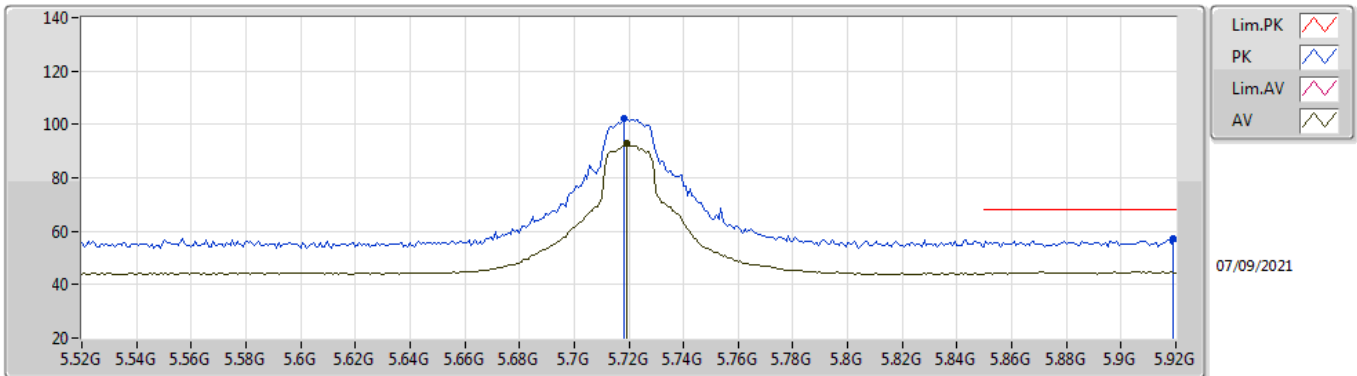

802.11a_Nss1,(6Mbps)_1TX

5720MHz Straddle 5.47-5.725GHz_TnomVnom

EUT V_1TX
Setting 70
02-B-S-8-10

Type	Freq (Hz)	Level (dBuV/m)	Limit (dBuV/m)	Margin (dB)	Raw (dBuV)	Dist (m)	Condition	Azimuth (°)	Height (m)	Comment	AF (dB)	CL (dB)	PA (dB)
PK	5.7184G	102.08	Inf	-Inf	95.40	3	Horizontal	302	2.58	-	33.74	5.08	32.14
AV	5.7192G	92.76	Inf	-Inf	86.08	3	Horizontal	302	2.58	-	33.74	5.08	32.14
PK	5.9192G	57.13	68.20	-11.07	49.89	3	Horizontal	302	2.58	-	34.04	5.36	32.16