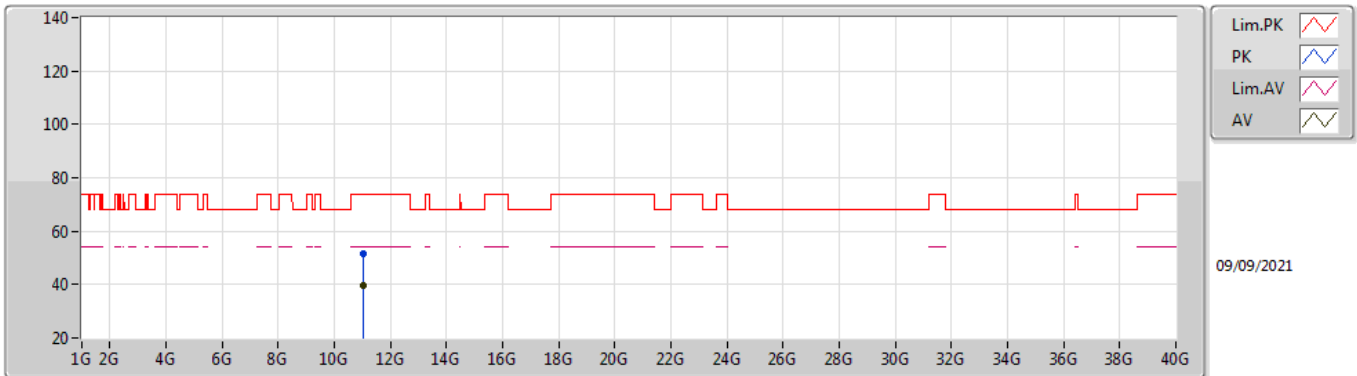

802.11ac VHT40_Nss1,(MCS0)_1TX

5510MHz_TnomVnom

EUT V_1TX
Setting 50
02-B-S-8

Type	Freq (Hz)	Level (dBuV/m)	Limit (dBuV/m)	Margin (dB)	Raw (dBuV)	Dist (m)	Condition	Azimuth (°)	Height (m)	Comment	AF (dB)	CL (dB)	PA (dB)
PK	11.02466G	51.71	74.00	-22.29	39.00	3	Horizontal	194	2.39	-	38.52	7.46	33.27
AV	11.01634G	39.81	54.00	-14.19	27.10	3	Horizontal	194	2.39	-	38.52	7.46	33.27