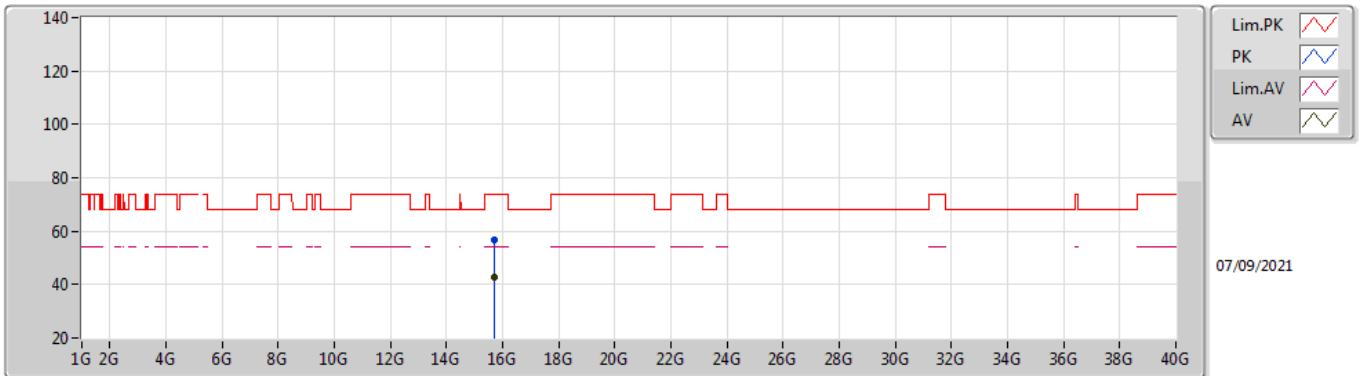

802.11a_Nss1,(6Mbps)_1TX

5240MHz_TnomVnom

EUT V_1TX
Setting 70
02-B-S-8

Type	Freq (Hz)	Level (dBuV/m)	Limit (dBuV/m)	Margin (dB)	Raw (dBuV)	Dist (m)	Condition	Azimuth (°)	Height (m)	Comment	AF (dB)	CL (dB)	PA (dB)
PK	15.72292G	56.76	74.00	-17.24	43.67	3	Horizontal	236	1.80	-	37.40	9.10	33.41
AV	15.71732G	42.55	54.00	-11.45	29.46	3	Horizontal	236	1.80	-	37.40	9.10	33.41