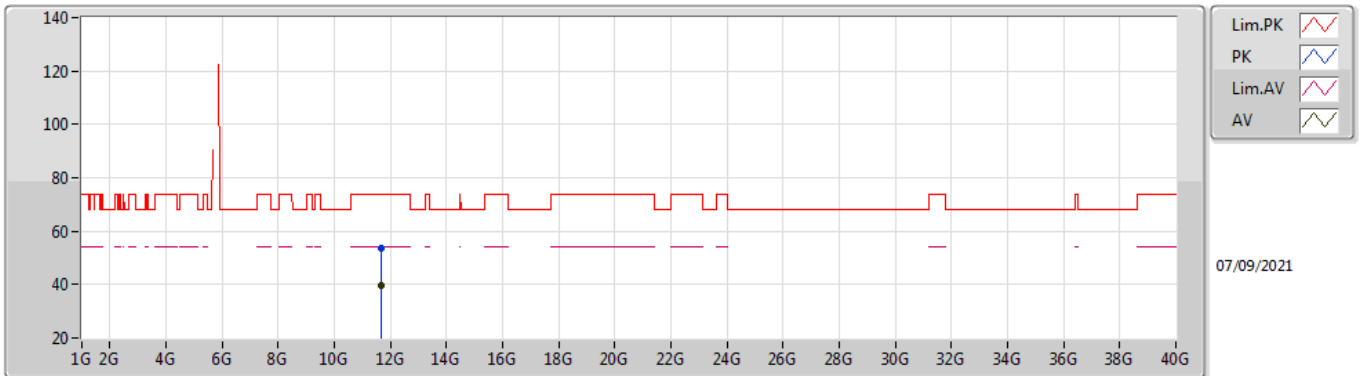

802.11ac VHT20_Nss1,(MCS0)_1TX

5825MHz_TnomVnom

EUT V_1TX
Setting 70
02-B-S-8

Type	Freq (Hz)	Level (dBuV/m)	Limit (dBuV/m)	Margin (dB)	Raw (dBuV)	Dist (m)	Condition	Azimuth (°)	Height (m)	Comment	AF (dB)	CL (dB)	PA (dB)
PK	11.64804G	53.38	74.00	-20.62	39.61	3	Horizontal	259	2.49	-	39.35	7.68	33.26
AV	11.65102G	39.40	54.00	-14.60	25.63	3	Horizontal	259	2.49	-	39.35	7.68	33.26