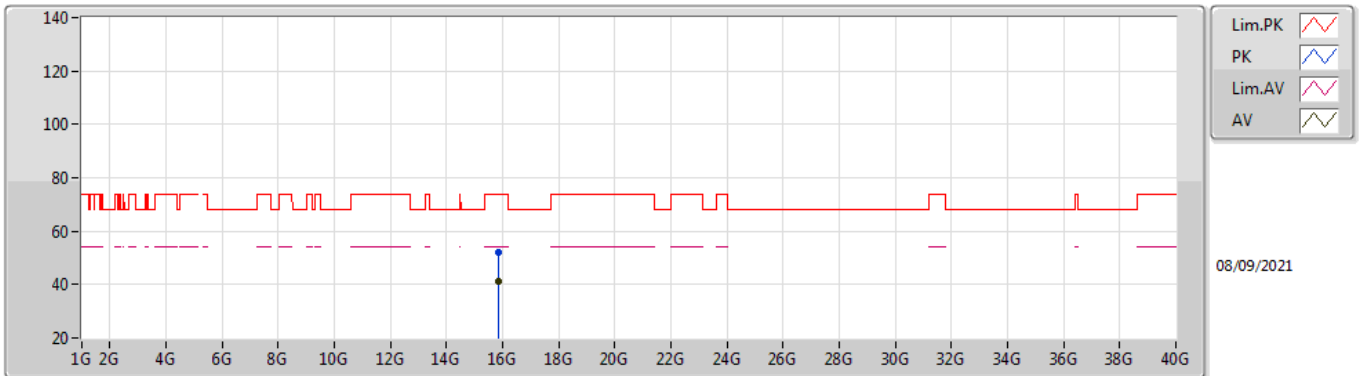

802.11ac VHT80_Nss1,(MCS0)_1TX

5290MHz_TnomVnom

EUT V_1TX
Setting 42
02-B-S-8

Type	Freq (Hz)	Level (dBuV/m)	Limit (dBuV/m)	Margin (dB)	Raw (dBuV)	Dist (m)	Condition	Azimuth (°)	Height (m)	Comment	AF (dB)	CL (dB)	PA (dB)
PK	15.87318G	51.87	74.00	-22.13	38.83	3	Vertical	206	2.29	-	37.47	9.16	33.59
AV	15.87478G	41.16	54.00	-12.84	28.12	3	Vertical	206	2.29	-	37.47	9.16	33.59