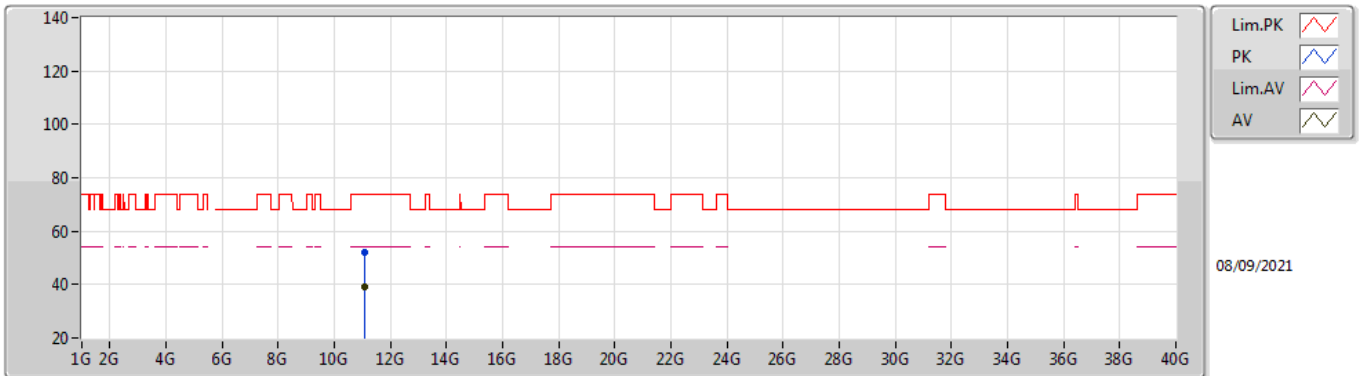

802.11ac VHT40_Nss1,(MCS0)_1TX

5550MHz_TnomVnom

EUT V_1TX
Setting 70
02-B-S-8

Type	Freq (Hz)	Level (dBuV/m)	Limit (dBuV/m)	Margin (dB)	Raw (dBuV)	Dist (m)	Condition	Azimuth (°)	Height (m)	Comment	AF (dB)	CL (dB)	PA (dB)
PK	11.1035G	52.13	74.00	-21.87	39.30	3	Vertical	317	1.02	-	38.60	7.49	33.26
AV	11.1024G	39.24	54.00	-14.76	26.41	3	Vertical	317	1.02	-	38.60	7.49	33.26