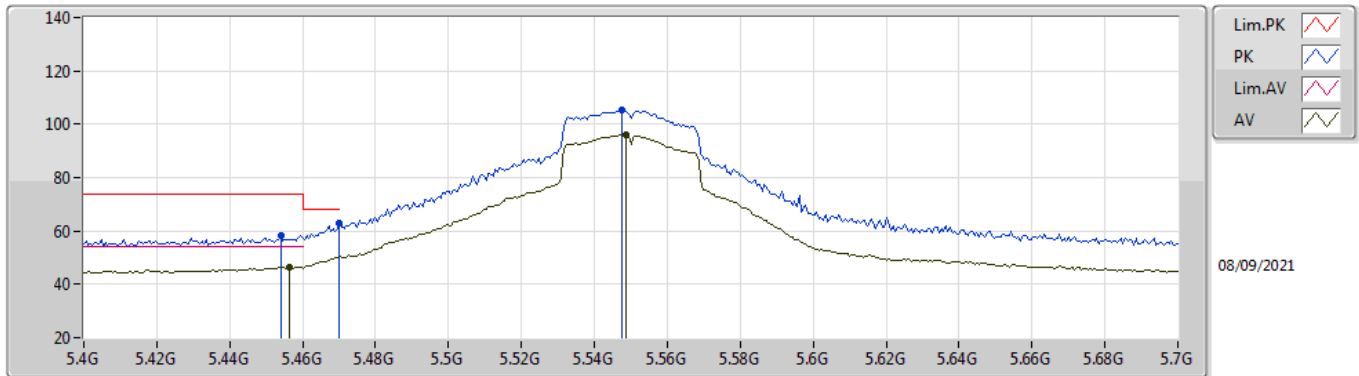

802.11ac VHT40_Nss1,(MCS0)_1TX

5550MHz_TnomVnom

EUT_V_1TX
Setting 70
02-B-S-8-10

Type	Freq (Hz)	Level (dBuV/m)	Limit (dBuV/m)	Margin (dB)	Raw (dBuV)	Dist (m)	Condition	Azimuth (°)	Height (m)	Comment	AF (dB)	CL (dB)	PA (dB)
PK	5.454G	58.09	74.00	-15.91	51.27	3	Vertical	360	2.84	-	33.90	5.05	32.13
AV	5.4564G	46.41	54.00	-7.59	39.58	3	Vertical	360	2.84	-	33.90	5.06	32.13
PK	5.47G	63.03	68.20	-5.17	56.19	3	Vertical	360	2.84	-	33.90	5.07	32.13
PK	5.5476G	105.36	Inf	-Inf	98.44	3	Vertical	360	2.84	-	33.90	5.15	32.13
AV	5.5488G	96.11	Inf	-Inf	89.19	3	Vertical	360	2.84	-	33.90	5.15	32.13