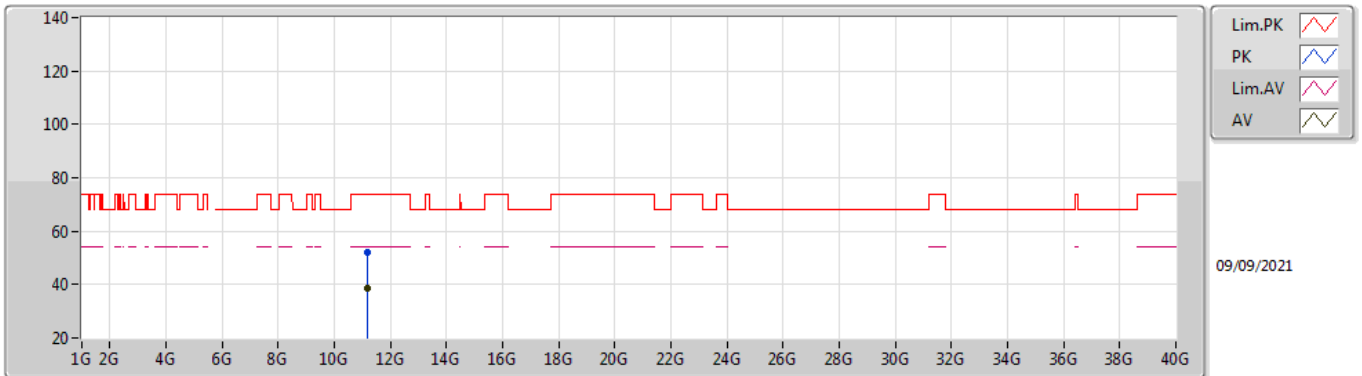

802.11a_Nss1,(6Mbps)_1TX

5580MHz_TnomVnom

EUT V_1TX
Setting 71
02-B-S-8

Type	Freq (Hz)	Level (dBuV/m)	Limit (dBuV/m)	Margin (dB)	Raw (dBuV)	Dist (m)	Condition	Azimuth (°)	Height (m)	Comment	AF (dB)	CL (dB)	PA (dB)
PK	11.16412G	52.26	74.00	-21.74	39.34	3	Horizontal	56	2.09	-	38.66	7.51	33.25
AV	11.1635G	38.84	54.00	-15.16	25.92	3	Horizontal	56	2.09	-	38.66	7.51	33.25