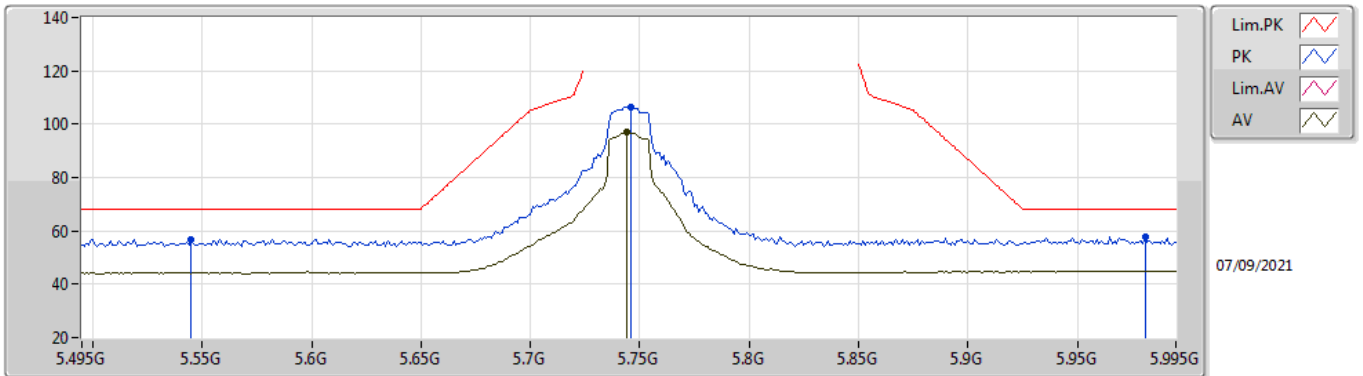

802.11ac VHT20_Nss1,(MCS0)_1TX

5745MHz_TnomVnom

EUT V_1TX
Setting 70
02-B-S-8-10

Type	Freq (Hz)	Level (dBuV/m)	Limit (dBuV/m)	Margin (dB)	Raw (dBuV)	Dist (m)	Condition	Azimuth (°)	Height (m)	Comment	AF (dB)	CL (dB)	PA (dB)
PK	5.545G	56.86	68.20	-11.34	49.94	3	Vertical	360	2.91	-	33.90	5.15	32.13
PK	5.746G	106.50	Inf	-Inf	99.80	3	Vertical	360	2.91	-	33.79	5.05	32.14
AV	5.744G	97.04	Inf	-Inf	90.33	3	Vertical	360	2.91	-	33.79	5.06	32.14
PK	5.981G	57.97	68.20	-10.23	50.49	3	Vertical	360	2.91	-	34.10	5.54	32.16