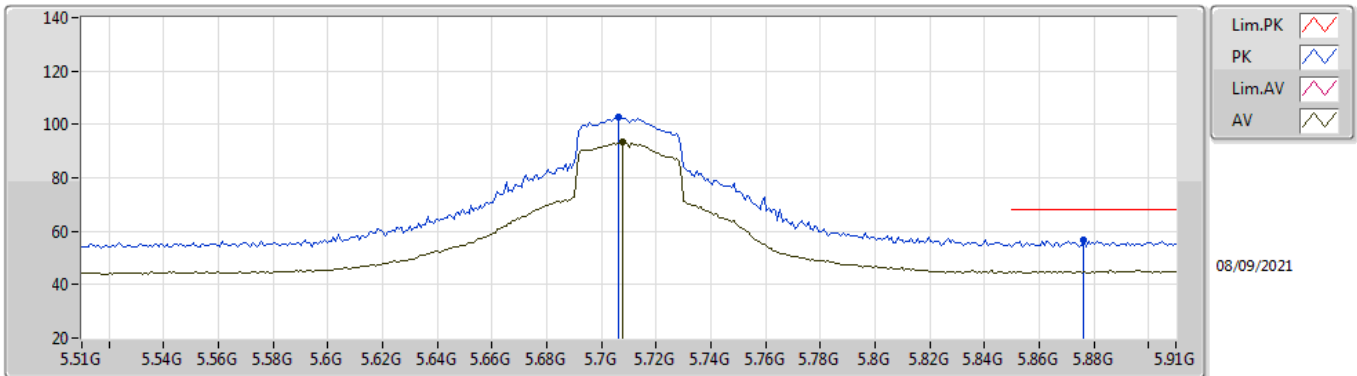

802.11ac VHT40_Nss1,(MCS0)_1TX

5710MHz Straddle 5.47-5.725GHz_TnomVnom

EUT_V_1TX
Setting 71
02-B-S-8-10

Type	Freq (Hz)	Level (dBuV/m)	Limit (dBuV/m)	Margin (dB)	Raw (dBuV)	Dist (m)	Condition	Azimuth (°)	Height (m)	Comment	AF (dB)	CL (dB)	PA (dB)
PK	5.706G	102.52	Inf	-Inf	95.86	3	Horizontal	63	2.70	-	33.71	5.09	32.14
AV	5.7076G	93.54	Inf	-Inf	86.87	3	Horizontal	63	2.70	-	33.72	5.09	32.14
PK	5.8764G	56.64	68.20	-11.56	49.65	3	Horizontal	63	2.70	-	33.91	5.23	32.15