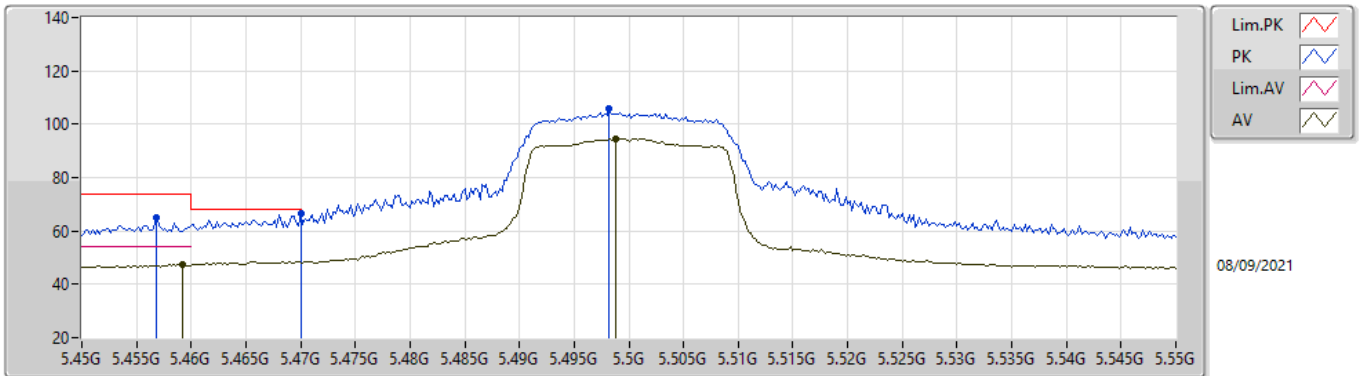

802.11ac VHT20_Nss1,(MCS0)_1TX

5500MHz_TnomVnom

EUTY_1TX
Setting 52
02-B-S-8-10

Type	Freq (Hz)	Level (dBuV/m)	Limit (dBuV/m)	Margin (dB)	Raw (dBuV)	Dist (m)	Condition	Azimuth (°)	Height (m)	Comment	AF (dB)	CL (dB)	PA (dB)
PK	5.4568G	65.09	74.00	-8.91	58.26	3	Vertical	333	1.00	-	33.90	5.06	32.13
AV	5.4592G	47.49	54.00	-6.51	40.66	3	Vertical	333	1.00	-	33.90	5.06	32.13
PK	5.47G	66.73	68.20	-1.47	59.89	3	Vertical	333	1.00	-	33.90	5.07	32.13
PK	5.4982G	105.63	Inf	-Inf	98.76	3	Vertical	333	1.00	-	33.90	5.10	32.13
AV	5.4988G	94.69	Inf	-Inf	87.82	3	Vertical	333	1.00	-	33.90	5.10	32.13