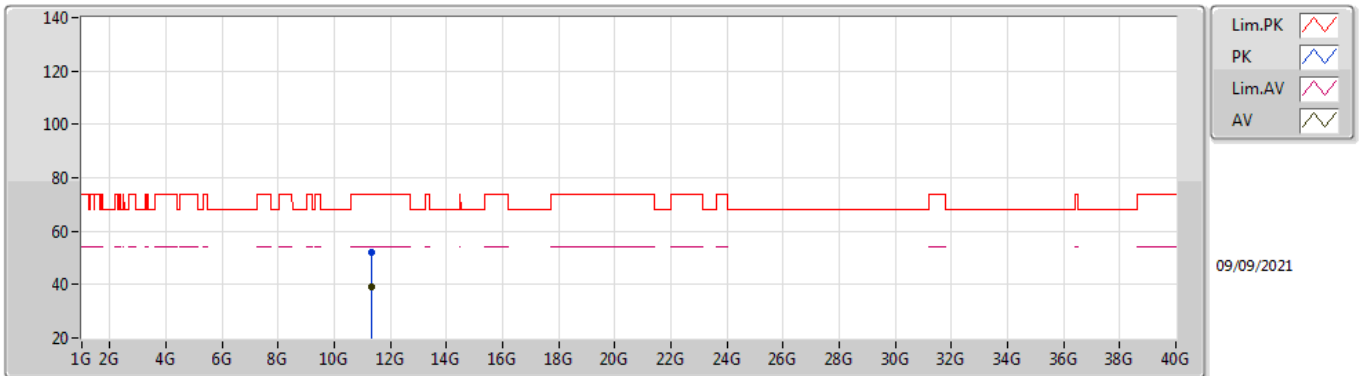

802.11ac VHT40_Nss1,(MCS0)_1TX

5670MHz_TnomVnom

EUT V_1TX
Setting 71
02-B-S-8

Type	Freq (Hz)	Level (dBuV/m)	Limit (dBuV/m)	Margin (dB)	Raw (dBuV)	Dist (m)	Condition	Azimuth (°)	Height (m)	Comment	AF (dB)	CL (dB)	PA (dB)
PK	11.34068G	52.09	74.00	-21.91	39.02	3	Vertical	266	1.21	-	38.74	7.57	33.24
AV	11.33918G	39.09	54.00	-14.91	26.02	3	Vertical	266	1.21	-	38.74	7.57	33.24