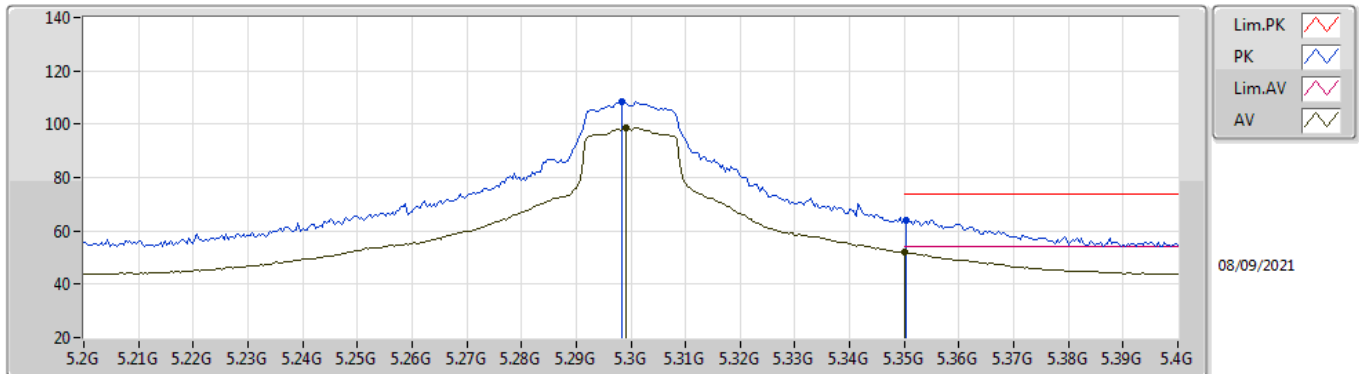

802.11a_Nss1,(6Mbps)_1TX

5300MHz_TnomVnom

EUT V_1TX
Setting 67
02-B-S-8-10

Type	Freq (Hz)	Level (dBuV/m)	Limit (dBuV/m)	Margin (dB)	Raw (dBuV)	Dist (m)	Condition	Azimuth (°)	Height (m)	Comment	AF (dB)	CL (dB)	PA (dB)
PK	5.2984G	108.51	Inf	-Inf	101.90	3	Vertical	338	2.18	-	33.70	5.05	32.14
AV	5.2992G	98.82	Inf	-Inf	92.21	3	Vertical	338	2.18	-	33.70	5.05	32.14
PK	5.3504G	64.19	74.00	-9.81	57.61	3	Vertical	338	2.18	-	33.70	5.02	32.14
AV	5.35G	51.95	54.00	-2.05	45.36	3	Vertical	338	2.18	-	33.70	5.03	32.14