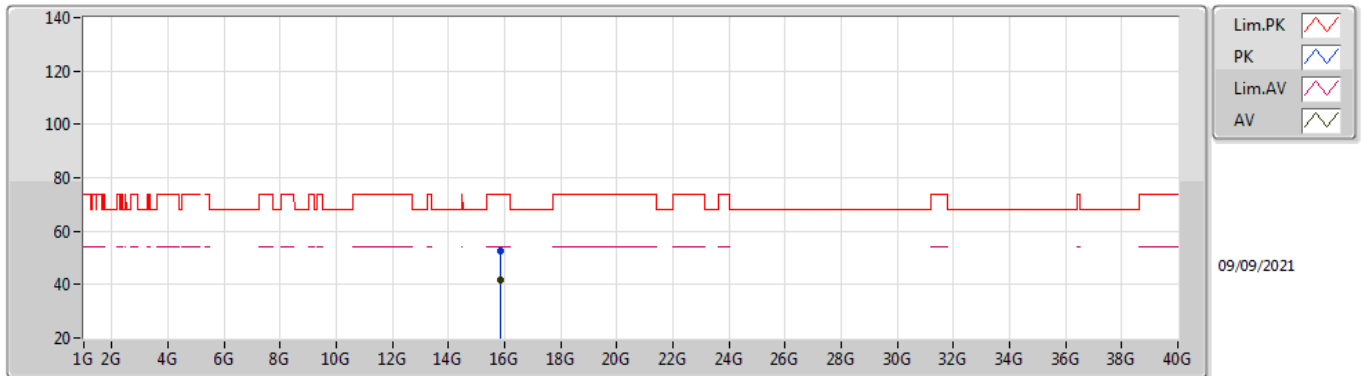

802.11ac VHT80_Nss1,(MCS0)_1TX

5290MHz_TnomVnom

EUT Y_1TX
Setting 48
02-B-S-8

Type	Freq (Hz)	Level (dBuV/m)	Limit (dBuV/m)	Margin (dB)	Raw (dBuV)	Dist (m)	Condition	Azimuth (°)	Height (m)	Comment	AF (dB)	CL (dB)	PA (dB)
PK	15.87264G	52.47	74.00	-21.53	39.43	3	Horizontal	201	1.94	-	37.47	9.16	33.59
AV	15.8722G	41.53	54.00	-12.47	28.49	3	Horizontal	201	1.94	-	37.47	9.16	33.59