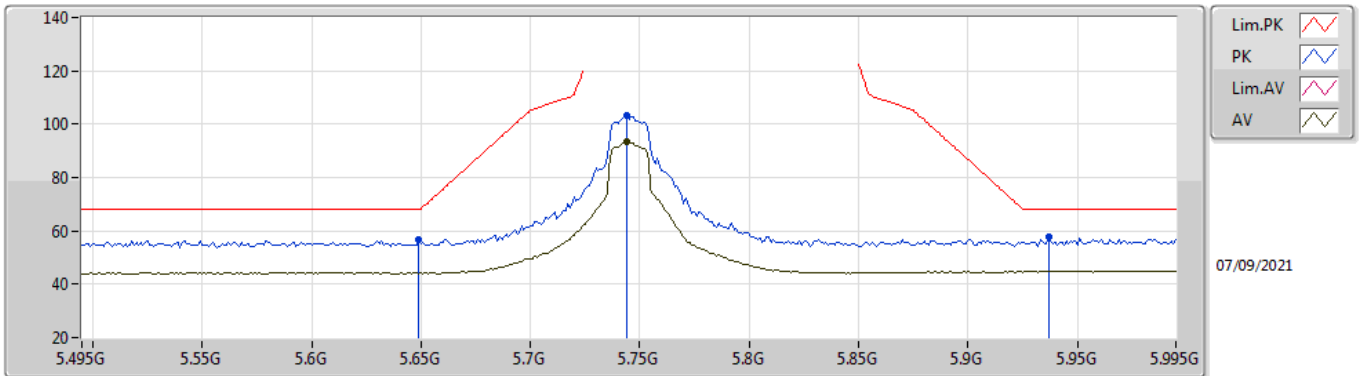

802.11a_Nss1,(6Mbps)_1TX

5745MHz_TnomVnom

EUT_V_1TX
Setting 70
02-B-S-8-10

Type	Freq (Hz)	Level (dBuV/m)	Limit (dBuV/m)	Margin (dB)	Raw (dBuV)	Dist (m)	Condition	Azimuth (°)	Height (m)	Comment	AF (dB)	CL (dB)	PA (dB)
PK	5.649G	56.91	68.20	-11.29	50.10	3	Horizontal	298	2.57	-	33.80	5.15	32.14
PK	5.744G	103.02	Inf	-Inf	96.31	3	Horizontal	298	2.57	-	33.79	5.06	32.14
AV	5.744G	93.31	Inf	-Inf	86.60	3	Horizontal	298	2.57	-	33.79	5.06	32.14
PK	5.937G	57.70	68.20	-10.50	50.38	3	Horizontal	298	2.57	-	34.07	5.41	32.16