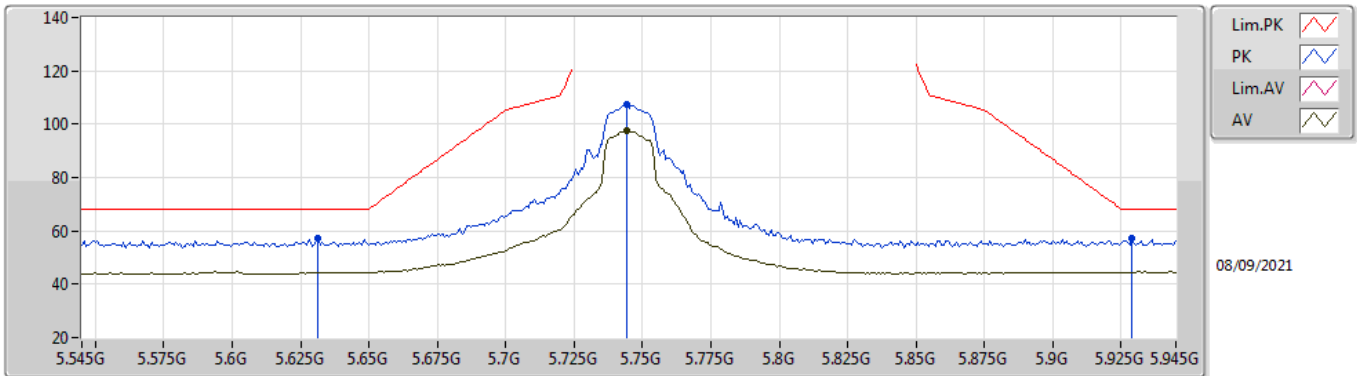

802.11a_Nss1,(6Mbps)_1TX

5745MHz_TnomVnom

EUT_V_1TX
Setting 71
02-B-S-8-10

Type	Freq (Hz)	Level (dBuV/m)	Limit (dBuV/m)	Margin (dB)	Raw (dBuV)	Dist (m)	Condition	Azimuth (°)	Height (m)	Comment	AF (dB)	CL (dB)	PA (dB)
PK	5.6314G	57.30	68.20	-10.90	50.43	3	Vertical	315	1.13	-	33.84	5.17	32.14
PK	5.7442G	107.22	Inf	-Inf	100.51	3	Vertical	315	1.13	-	33.79	5.06	32.14
AV	5.7442G	97.69	Inf	-Inf	90.98	3	Vertical	315	1.13	-	33.79	5.06	32.14
PK	5.929G	57.02	68.20	-11.18	49.73	3	Vertical	315	1.13	-	34.06	5.39	32.16