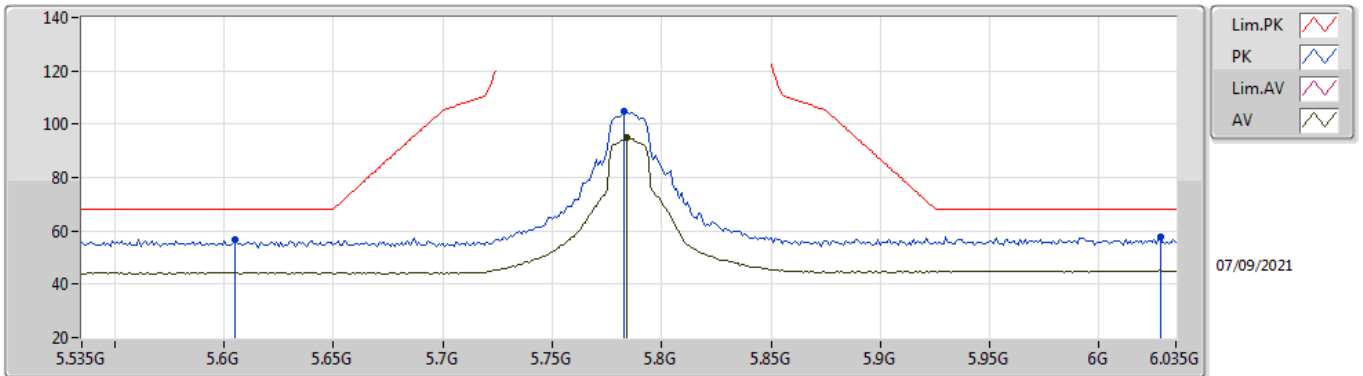

802.11a_Nss1,(6Mbps)_1TX

5785MHz_TnomVnom

EUT V_1TX
Setting 70
02-B-S-8-10

Type	Freq (Hz)	Level (dBuV/m)	Limit (dBuV/m)	Margin (dB)	Raw (dBuV)	Dist (m)	Condition	Azimuth (°)	Height (m)	Comment	AF (dB)	CL (dB)	PA (dB)
PK	5.605G	56.61	68.20	-11.59	49.66	3	Horizontal	298	2.65	-	33.89	5.20	32.14
PK	5.783G	104.59	Inf	-Inf	97.99	3	Horizontal	298	2.65	-	33.73	5.02	32.15
AV	5.784G	95.19	Inf	-Inf	88.59	3	Horizontal	298	2.65	-	33.73	5.02	32.15
PK	6.028G	57.91	68.20	-10.29	50.30	3	Horizontal	298	2.65	-	34.21	5.56	32.16