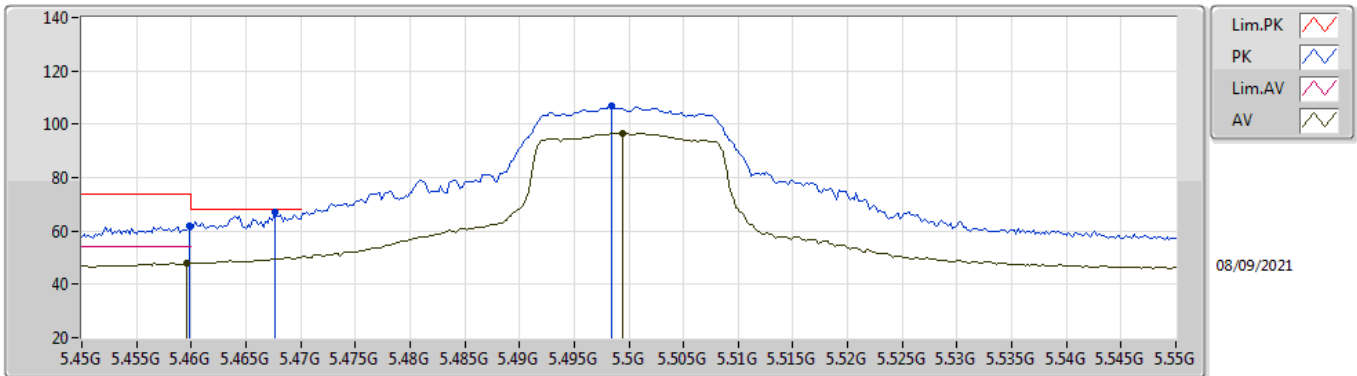

802.11a_Nss1,(6Mbps)_1TX

5500MHz_TnomVnom

EUT_V_1TX
Setting 55
02-B-S-8-10

Type	Freq (Hz)	Level (dBuV/m)	Limit (dBuV/m)	Margin (dB)	Raw (dBuV)	Dist (m)	Condition	Azimuth (°)	Height (m)	Comment	AF (dB)	CL (dB)	PA (dB)
PK	5.4598G	61.64	74.00	-12.36	54.81	3	Horizontal	302	2.74	-	33.90	5.06	32.13
AV	5.4596G	47.82	54.00	-6.18	40.99	3	Horizontal	302	2.74	-	33.90	5.06	32.13
PK	5.4676G	66.91	68.20	-1.29	60.07	3	Horizontal	302	2.74	-	33.90	5.07	32.13
PK	5.4984G	106.75	Inf	-Inf	99.88	3	Horizontal	302	2.74	-	33.90	5.10	32.13
AV	5.4994G	96.76	Inf	-Inf	89.89	3	Horizontal	302	2.74	-	33.90	5.10	32.13