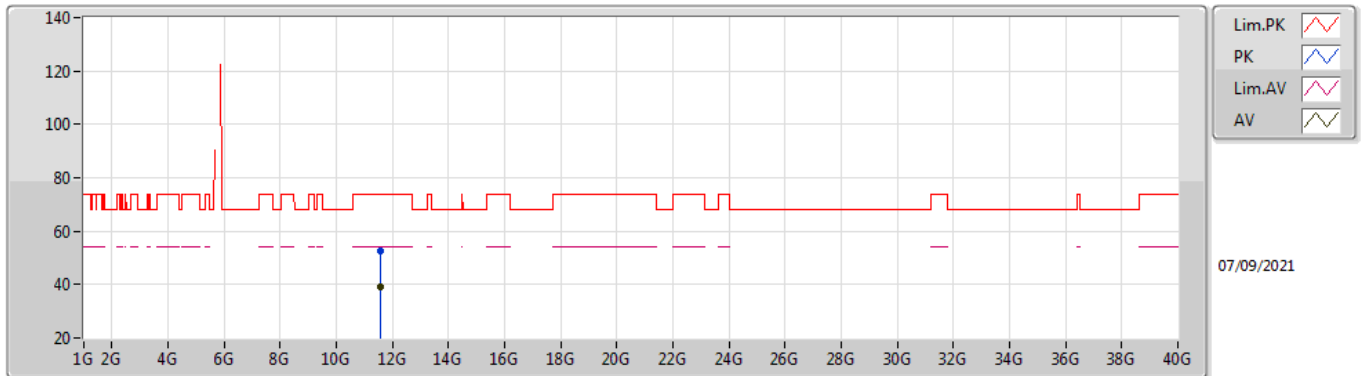

802.11ac VHT20_Nss1,(MCS0)_1TX

5785MHz_TnomVnom

EUT V_1TX
Setting 70
02-B-S-8

Type	Freq (Hz)	Level (dBuV/m)	Limit (dBuV/m)	Margin (dB)	Raw (dBuV)	Dist (m)	Condition	Azimuth (°)	Height (m)	Comment	AF (dB)	CL (dB)	PA (dB)
PK	11.56522G	52.63	74.00	-21.37	39.02	3	Vertical	57	2.09	-	39.20	7.65	33.24
AV	11.57098G	39.20	54.00	-14.80	25.58	3	Vertical	57	2.09	-	39.21	7.65	33.24