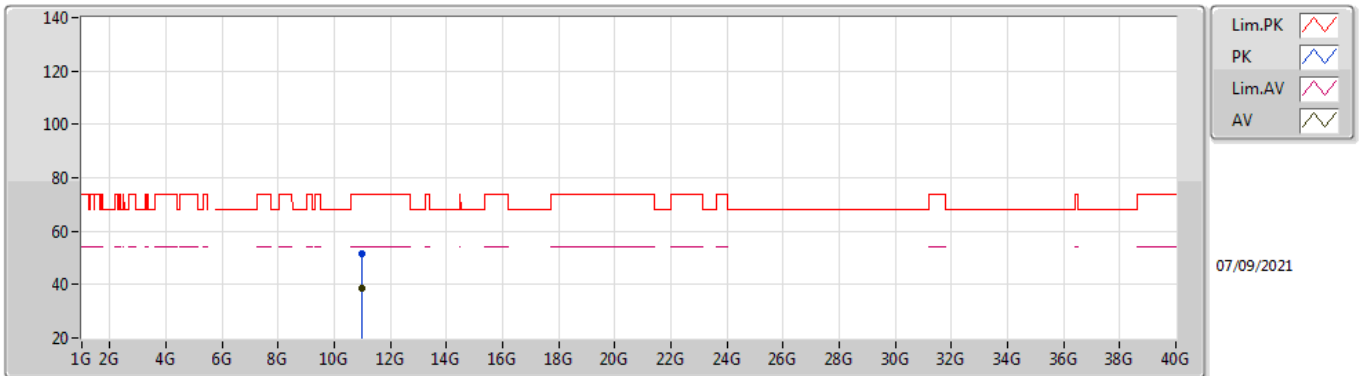

802.11ac VHT20_Nss1,(MCS0)_1TX

5500MHz_TnomVnom

EUT V_1TX
Setting 50
02-B-S-8

Type	Freq (Hz)	Level (dBuV/m)	Limit (dBuV/m)	Margin (dB)	Raw (dBuV)	Dist (m)	Condition	Azimuth (°)	Height (m)	Comment	AF (dB)	CL (dB)	PA (dB)
PK	11.0039G	51.64	74.00	-22.36	38.96	3	Horizontal	48	2.39	-	38.50	7.45	33.27
AV	11.0043G	38.60	54.00	-15.40	25.92	3	Horizontal	48	2.39	-	38.50	7.45	33.27