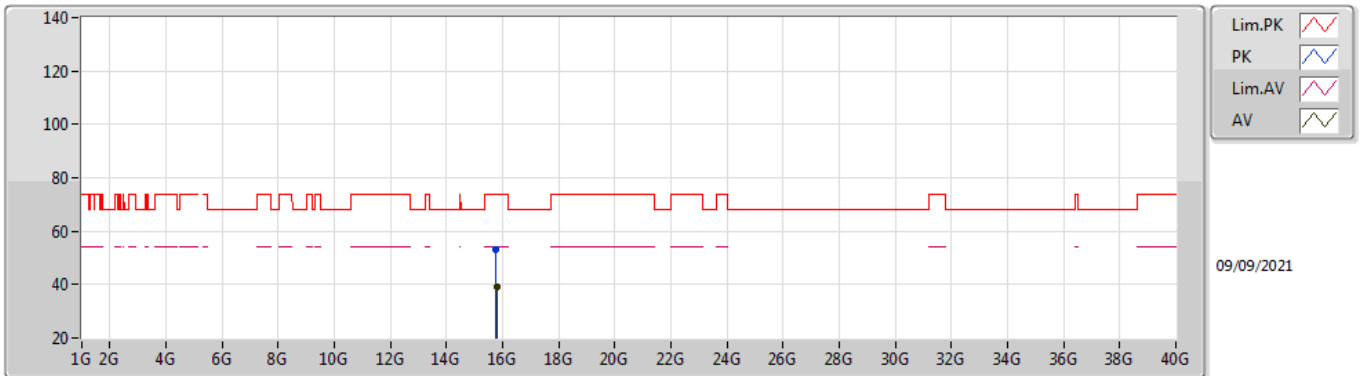

802.11a_Nss1,(6Mbps)_1TX

5260MHz_TnomVnom

EUT V_1TX
Setting 71
02-B-S-8

Type	Freq (Hz)	Level (dBuV/m)	Limit (dBuV/m)	Margin (dB)	Raw (dBuV)	Dist (m)	Condition	Azimuth (°)	Height (m)	Comment	AF (dB)	CL (dB)	PA (dB)
PK	15.77744G	52.88	74.00	-21.12	39.84	3	Vertical	195	1.62	-	37.40	9.12	33.48
AV	15.7793G	39.09	54.00	-14.91	26.05	3	Vertical	195	1.62	-	37.40	9.12	33.48