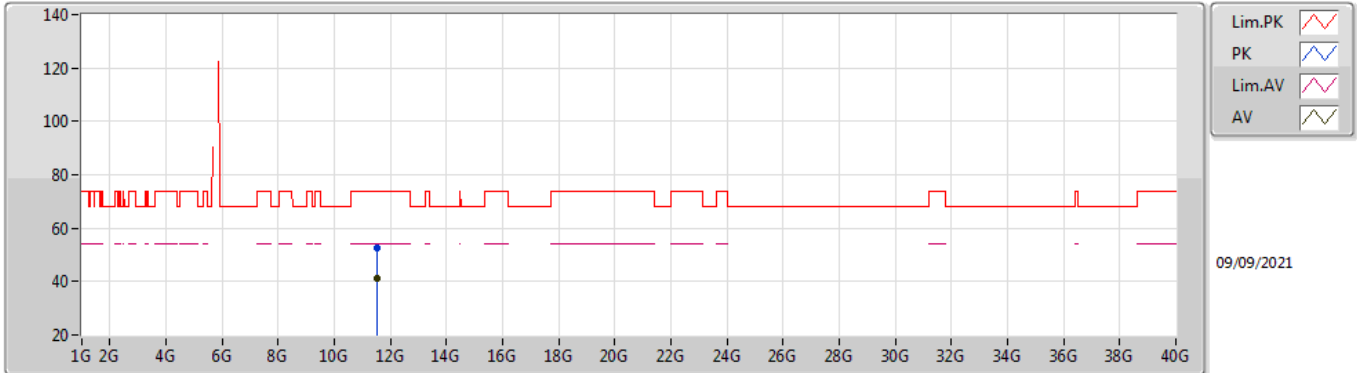

802.11ac VHT80_Nss1,(MCS0)_1TX

5775MHz_TnomVnom

EUT V_1TX
Setting 64
02-B-S-8

Type	Freq (Hz)	Level (dBuV/m)	Limit (dBuV/m)	Margin (dB)	Raw (dBuV)	Dist (m)	Condition	Azimuth (°)	Height (m)	Comment	AF (dB)	CL (dB)	PA (dB)
PK	11.54774G	52.39	74.00	-21.61	38.84	3	Vertical	6	1.54	-	39.14	7.64	33.23
AV	11.54886G	41.15	54.00	-12.85	27.59	3	Vertical	6	1.54	-	39.15	7.64	33.23