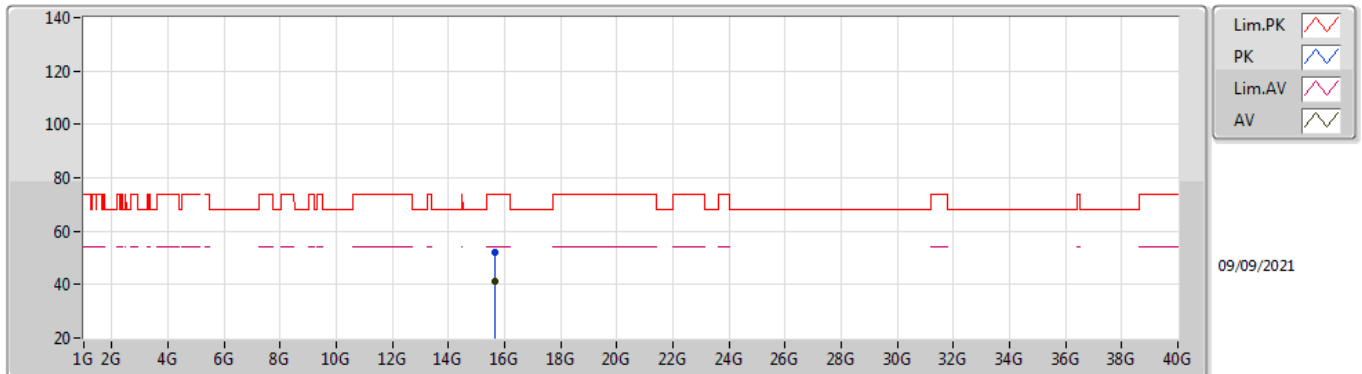

802.11ac VHT80_Nss1,(MCS0)_1TX

5210MHz_TnomVnom

EUT Y_1TX
Setting 47
02-B-S-8

Type	Freq (Hz)	Level (dBuV/m)	Limit (dBuV/m)	Margin (dB)	Raw (dBuV)	Dist (m)	Condition	Azimuth (°)	Height (m)	Comment	AF (dB)	CL (dB)	PA (dB)
PK	15.63138G	52.18	74.00	-21.82	38.88	3	Vertical	354	1.85	-	37.54	9.07	33.31
AV	15.63466G	41.29	54.00	-12.71	28.00	3	Vertical	354	1.85	-	37.53	9.07	33.31