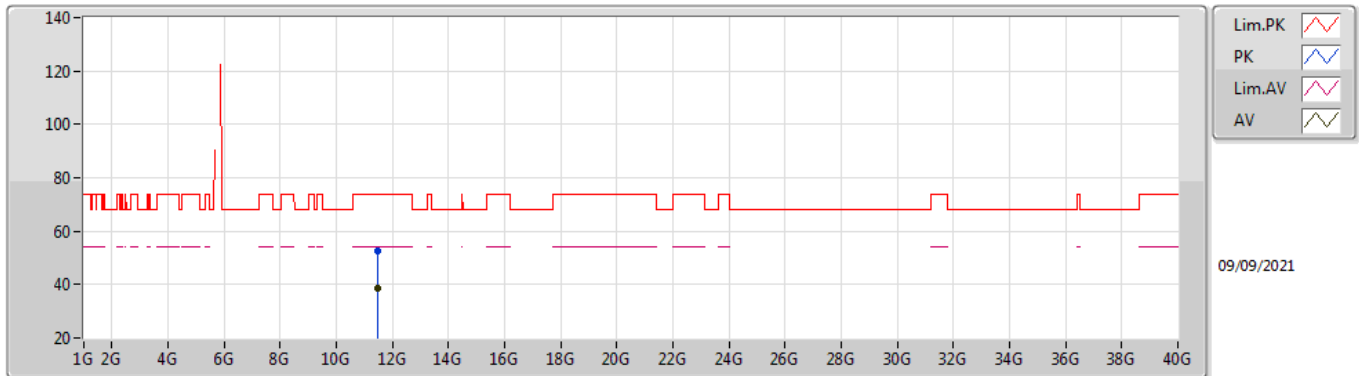

802.11ac VHT20_Nss1,(MCS0)_1TX

5745MHz_TnomVnom

EUT V_1TX
Setting 71
02-B-S-8

Type	Freq (Hz)	Level (dBuV/m)	Limit (dBuV/m)	Margin (dB)	Raw (dBuV)	Dist (m)	Condition	Azimuth (°)	Height (m)	Comment	AF (dB)	CL (dB)	PA (dB)
PK	11.48818G	52.63	74.00	-21.37	39.25	3	Vertical	294	2.87	-	38.98	7.62	33.22
AV	11.49368G	38.87	54.00	-15.13	25.48	3	Vertical	294	2.87	-	38.99	7.62	33.22