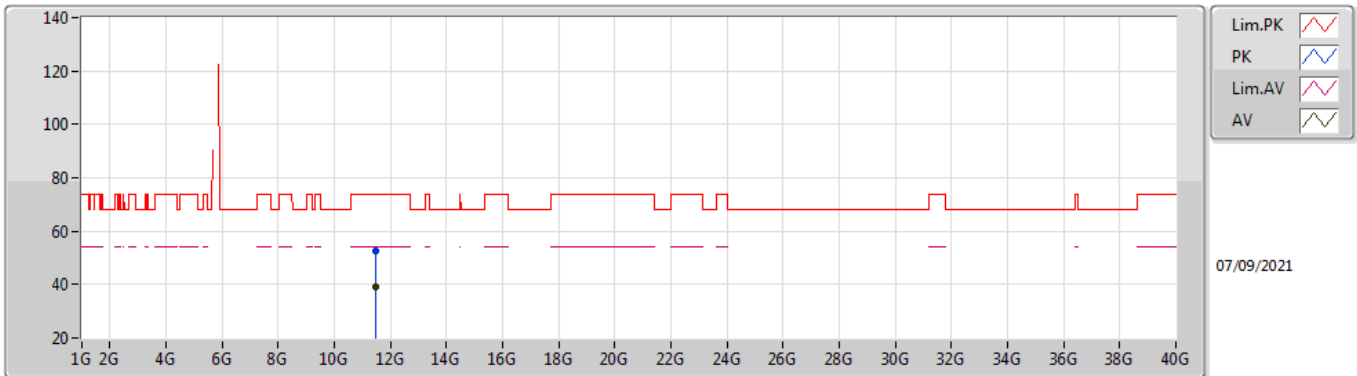

802.11a_Nss1,(6Mbps)_1TX

5745MHz_TnomVnom

EUT V_1TX
Setting 70
02-B-S-8

Type	Freq (Hz)	Level (dBuV/m)	Limit (dBuV/m)	Margin (dB)	Raw (dBuV)	Dist (m)	Condition	Azimuth (°)	Height (m)	Comment	AF (dB)	CL (dB)	PA (dB)
PK	11.4864G	52.65	74.00	-21.35	39.28	3	Horizontal	298	1.32	-	38.97	7.62	33.22
AV	11.48692G	39.12	54.00	-14.88	25.75	3	Horizontal	298	1.32	-	38.97	7.62	33.22