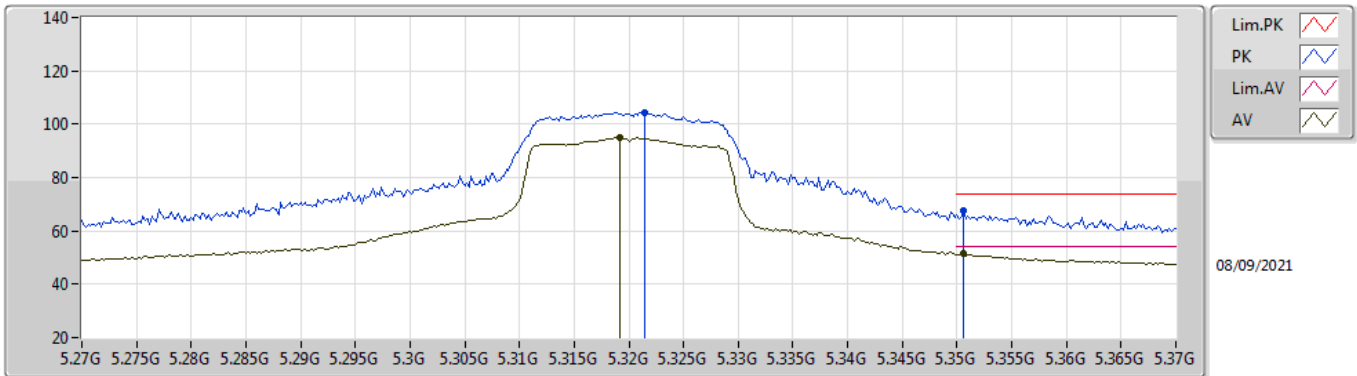

802.11ac VHT20_Nss1,(MCS0)_1TX

5320MHz_TnomVnom

EUT Y_1TX
Setting 59
02-B-S-8-10

Type	Freq (Hz)	Level (dBuV/m)	Limit (dBuV/m)	Margin (dB)	Raw (dBuV)	Dist (m)	Condition	Azimuth (°)	Height (m)	Comment	AF (dB)	CL (dB)	PA (dB)
PK	5.3214G	104.54	Inf	-Inf	97.94	3	Horizontal	304	2.80	-	33.70	5.04	32.14
AV	5.3192G	94.96	Inf	-Inf	88.36	3	Horizontal	304	2.80	-	33.70	5.04	32.14
PK	5.3506G	67.56	74.00	-6.44	60.98	3	Horizontal	304	2.80	-	33.70	5.02	32.14
AV	5.3506G	51.39	54.00	-2.61	44.81	3	Horizontal	304	2.80	-	33.70	5.02	32.14