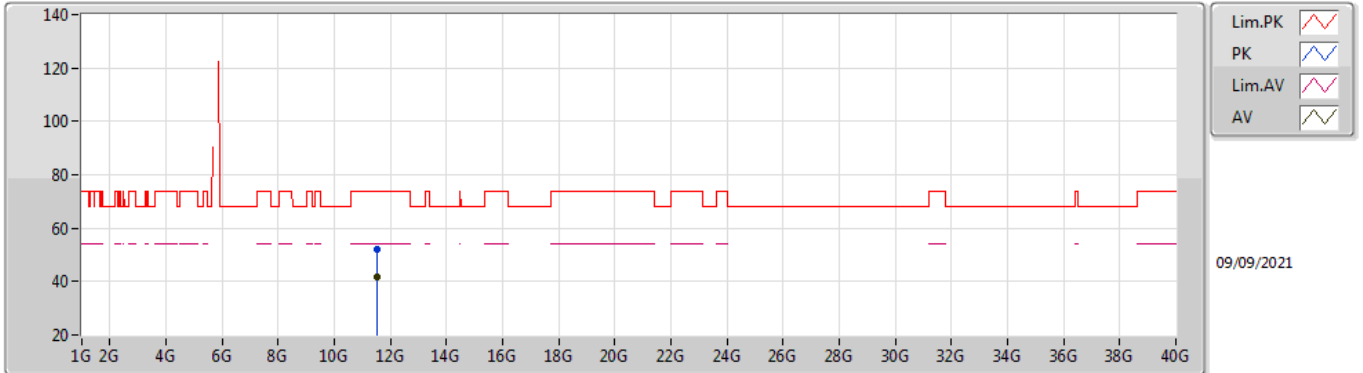

802.11ac VHT80_Nss1,(MCS0)_1TX

5775MHz_TnomVnom

EUT V_1TX
Setting 64
02-B-S-8

Type	Freq (Hz)	Level (dBuV/m)	Limit (dBuV/m)	Margin (dB)	Raw (dBuV)	Dist (m)	Condition	Azimuth (°)	Height (m)	Comment	AF (dB)	CL (dB)	PA (dB)
PK	11.54748G	52.11	74.00	-21.89	38.56	3	Horizontal	267	1.33	-	39.14	7.64	33.23
AV	11.54864G	41.60	54.00	-12.40	28.04	3	Horizontal	267	1.33	-	39.15	7.64	33.23