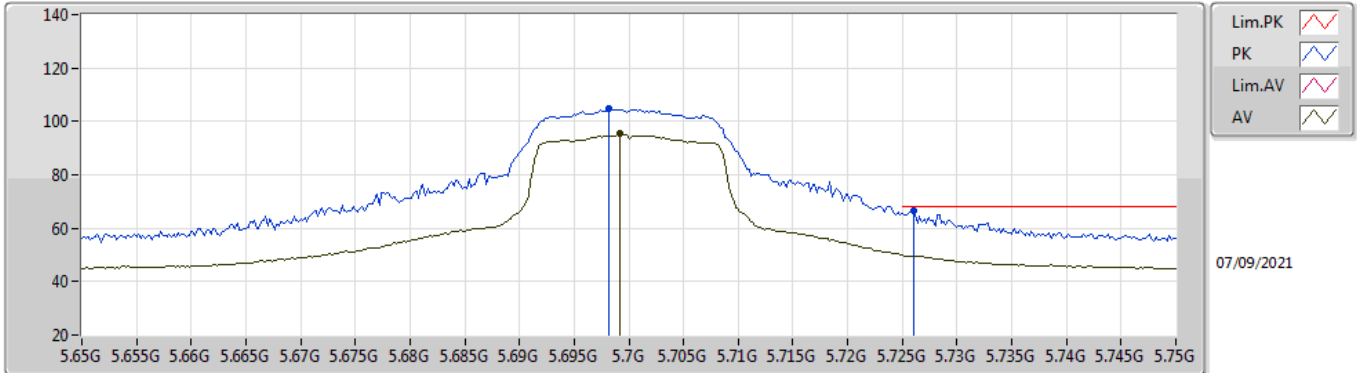

802.11a_Nss1,(6Mbps)_1TX

5700MHz_TnomVnom

EUT V_1TX
Setting 56
02-B-S-8-10

Type	Freq (Hz)	Level (dBuV/m)	Limit (dBuV/m)	Margin (dB)	Raw (dBuV)	Dist (m)	Condition	Azimuth (°)	Height (m)	Comment	AF (dB)	CL (dB)	PA (dB)
PK	5.6982G	104.68	Inf	-Inf	98.02	3	Vertical	357	2.94	-	33.70	5.10	32.14
AV	5.6992G	95.36	Inf	-Inf	88.70	3	Vertical	357	2.94	-	33.70	5.10	32.14
PK	5.726G	66.72	68.20	-1.48	60.04	3	Vertical	357	2.94	-	33.75	5.07	32.14