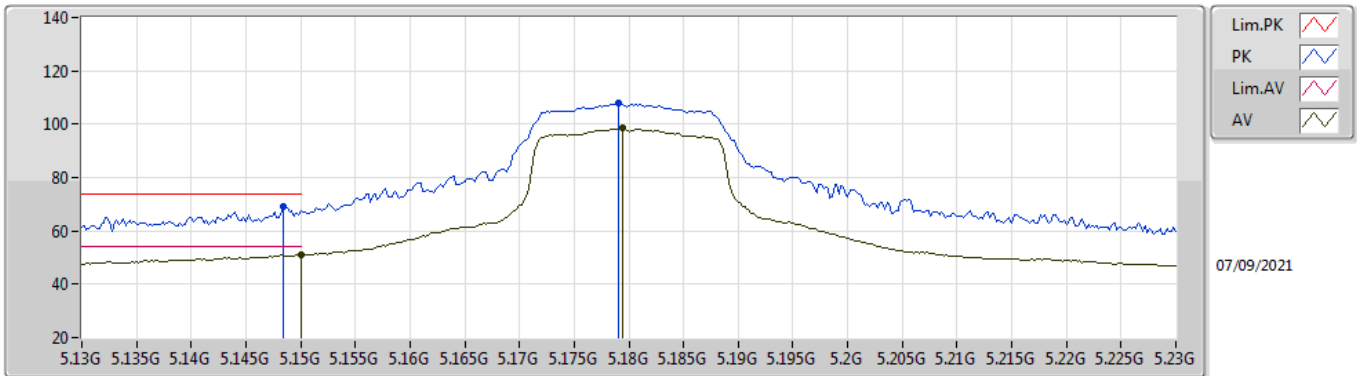

802.11a_Nss1,(6Mbps)_1TX

5180MHz_TnomVnom

EUT V_1TX
Setting 56
02-B-S-8-10

Type	Freq (Hz)	Level (dBuV/m)	Limit (dBuV/m)	Margin (dB)	Raw (dBuV)	Dist (m)	Condition	Azimuth (°)	Height (m)	Comment	AF (dB)	CL (dB)	PA (dB)
PK	5.1484G	69.17	74.00	-4.83	62.82	3	Vertical	13	1.05	-	33.50	5.00	32.15
AV	5.15G	51.16	54.00	-2.84	44.81	3	Vertical	13	1.05	-	33.50	5.00	32.15
PK	5.179G	107.72	Inf	-Inf	101.31	3	Vertical	13	1.05	-	33.50	5.06	32.15
AV	5.1794G	98.50	Inf	-Inf	92.09	3	Vertical	13	1.05	-	33.50	5.06	32.15