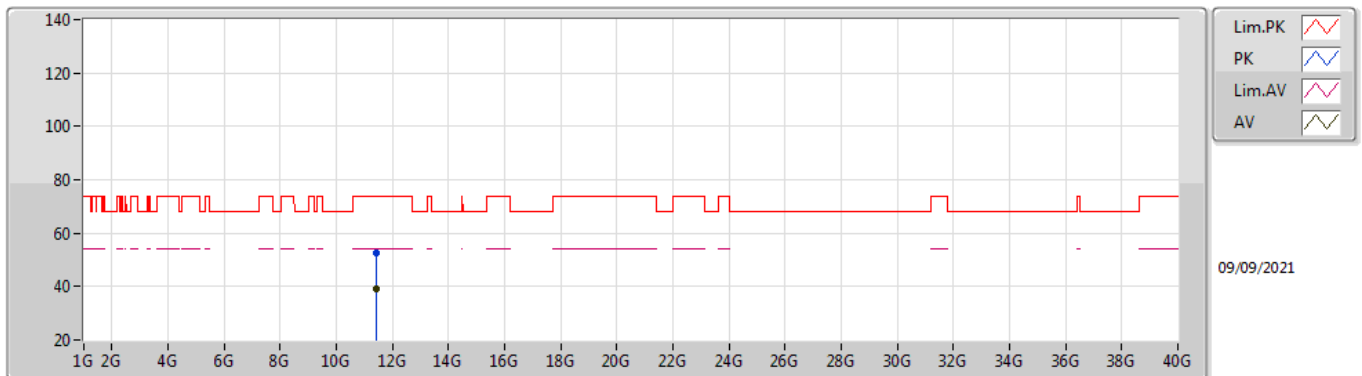

802.11ac VHT20_Nss1,(MCS0)_1TX

5720MHz_TnomVnom

EUT V_1TX
Setting 71
02-B-S-8

Type	Freq (Hz)	Level (dBuV/m)	Limit (dBuV/m)	Margin (dB)	Raw (dBuV)	Dist (m)	Condition	Azimuth (°)	Height (m)	Comment	AF (dB)	CL (dB)	PA (dB)
PK	11.43896G	52.38	74.00	-21.62	39.13	3	Horizontal	177	2.80	-	38.88	7.60	33.23
AV	11.44328G	39.08	54.00	-14.92	25.81	3	Horizontal	177	2.80	-	38.89	7.61	33.23