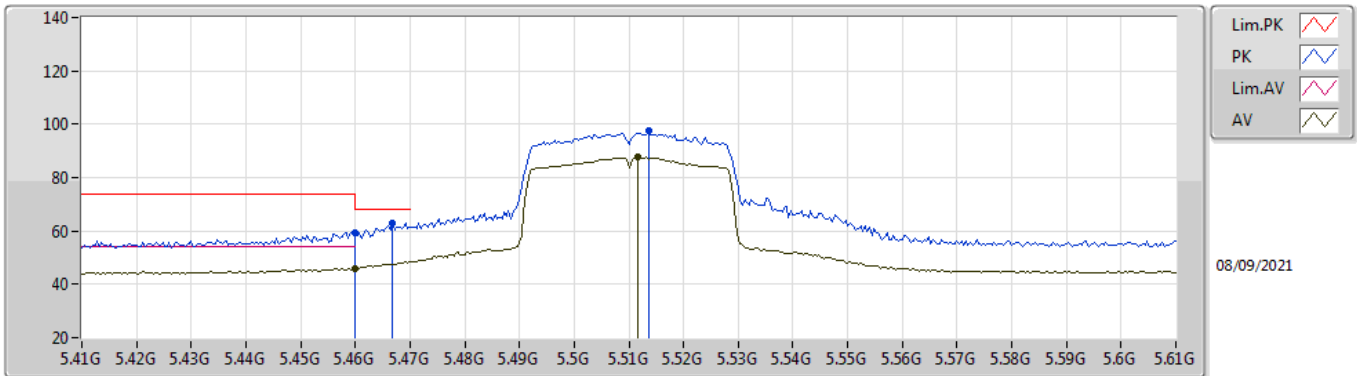

802.11ac VHT40_Nss1,(MCS0)_1TX

5510MHz_TnomVnom

EUT_V_1TX
Setting 50
02-B-S-8-10

Type	Freq (Hz)	Level (dBuV/m)	Limit (dBuV/m)	Margin (dB)	Raw (dBuV)	Dist (m)	Condition	Azimuth (°)	Height (m)	Comment	AF (dB)	CL (dB)	PA (dB)
PK	5.46G	59.52	74.00	-14.48	52.69	3	Horizontal	62	2.47	-	33.90	5.06	32.13
AV	5.46G	45.82	54.00	-8.18	38.99	3	Horizontal	62	2.47	-	33.90	5.06	32.13
PK	5.4668G	62.93	68.20	-5.27	56.09	3	Horizontal	62	2.47	-	33.90	5.07	32.13
PK	5.5136G	97.59	Inf	-Inf	90.71	3	Horizontal	62	2.47	-	33.90	5.11	32.13
AV	5.5116G	87.85	Inf	-Inf	80.97	3	Horizontal	62	2.47	-	33.90	5.11	32.13