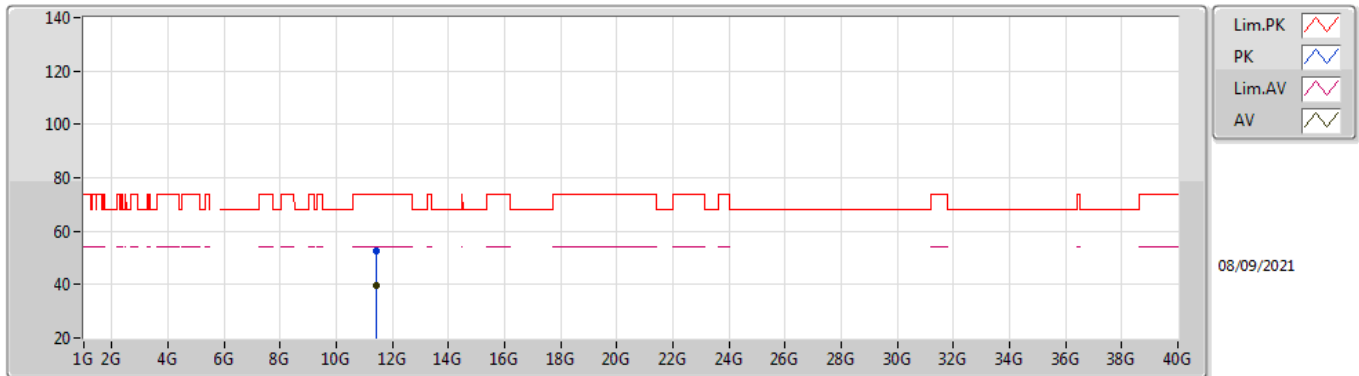

802.11ac VHT40_Nss1,(MCS0)_1TX

5710MHz Straddle 5.47-5.725GHz_TnomVnom

EUT V_1TX
Setting 70
02-B-S-8

Type	Freq (Hz)	Level (dBuV/m)	Limit (dBuV/m)	Margin (dB)	Raw (dBuV)	Dist (m)	Condition	Azimuth (°)	Height (m)	Comment	AF (dB)	CL (dB)	PA (dB)
PK	11.41666G	52.78	74.00	-21.22	39.58	3	Horizontal	207	1.15	-	38.83	7.60	33.23
AV	11.41698G	39.50	54.00	-14.50	26.30	3	Horizontal	207	1.15	-	38.83	7.60	33.23