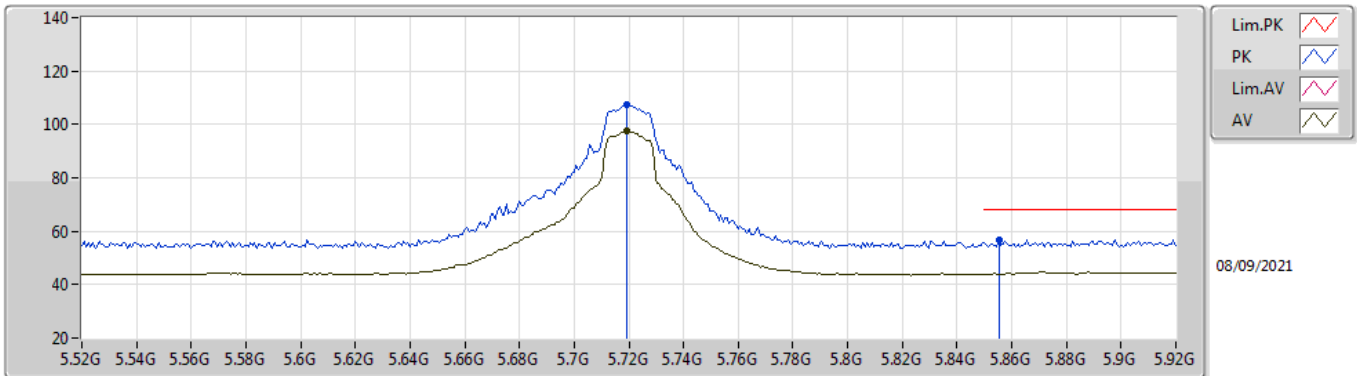

802.11a_Nss1,(6Mbps)_1TX

5720MHz Straddle 5.47-5.725GHz_TnomVnom

EUT V_1TX
Setting 71
02-B-S-8-10

Type	Freq (Hz)	Level (dBuV/m)	Limit (dBuV/m)	Margin (dB)	Raw (dBuV)	Dist (m)	Condition	Azimuth (°)	Height (m)	Comment	AF (dB)	CL (dB)	PA (dB)
PK	5.7192G	107.23	Inf	-Inf	100.55	3	Vertical	6	2.68	-	33.74	5.08	32.14
AV	5.7192G	97.78	Inf	-Inf	91.10	3	Vertical	6	2.68	-	33.74	5.08	32.14
PK	5.8552G	56.73	68.20	-11.47	49.89	3	Vertical	6	2.68	-	33.82	5.17	32.15