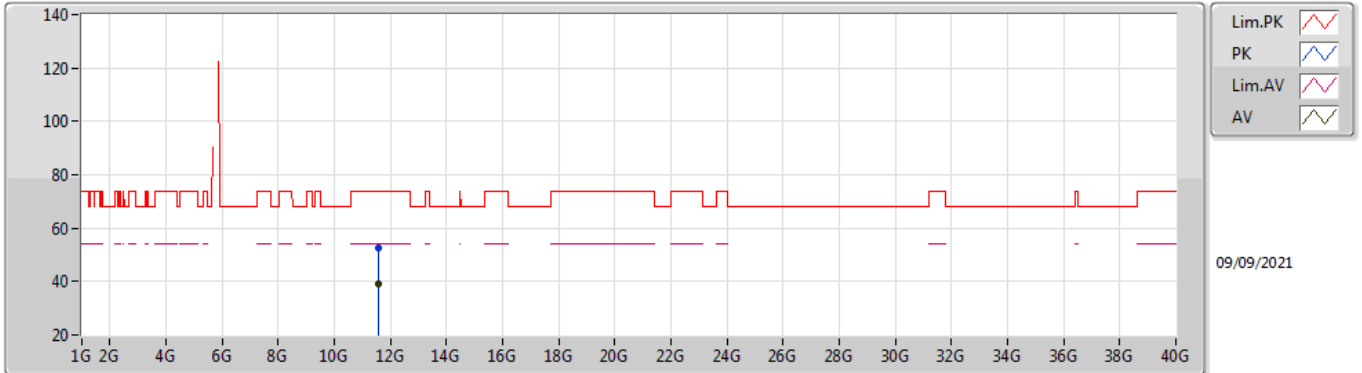

802.11a_Nss1,(6Mbps)_1TX

5785MHz_TnomVnom

EUT V_1TX
Setting 71
02-B-S-8

Type	Freq (Hz)	Level (dBuV/m)	Limit (dBuV/m)	Margin (dB)	Raw (dBuV)	Dist (m)	Condition	Azimuth (°)	Height (m)	Comment	AF (dB)	CL (dB)	PA (dB)
PK	11.573G	52.62	74.00	-21.38	38.99	3	Horizontal	358	1.98	-	39.22	7.65	33.24
AV	11.56728G	39.07	54.00	-14.93	25.46	3	Horizontal	358	1.98	-	39.20	7.65	33.24