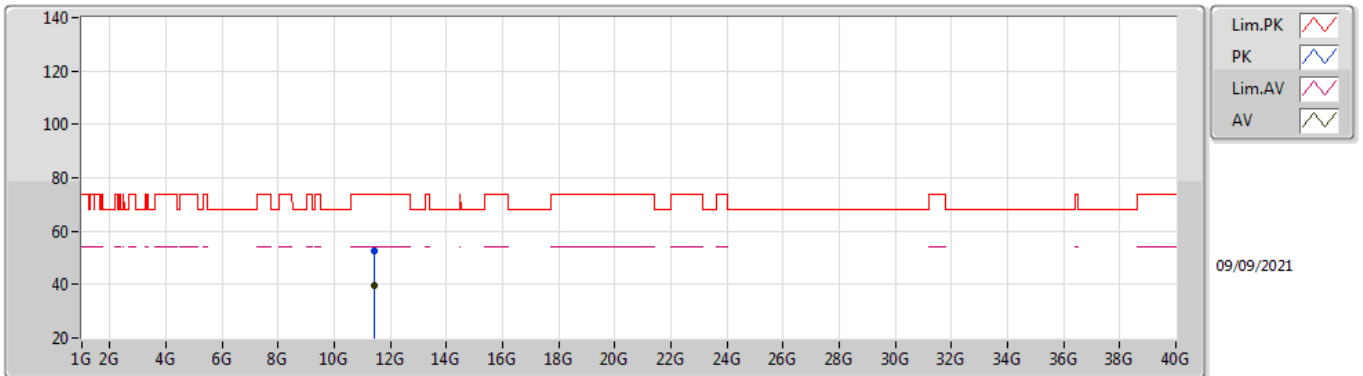

802.11ac VHT40_Nss1,(MCS0)_1TX

5710MHz_TnomVnom

EUT V_1TX
Setting 71
02-B-S-8

Type	Freq (Hz)	Level (dBuV/m)	Limit (dBuV/m)	Margin (dB)	Raw (dBuV)	Dist (m)	Condition	Azimuth (°)	Height (m)	Comment	AF (dB)	CL (dB)	PA (dB)
PK	11.42414G	52.49	74.00	-21.51	39.27	3	Horizontal	7	2.76	-	38.85	7.60	33.23
AV	11.42304G	39.75	54.00	-14.25	26.53	3	Horizontal	7	2.76	-	38.85	7.60	33.23