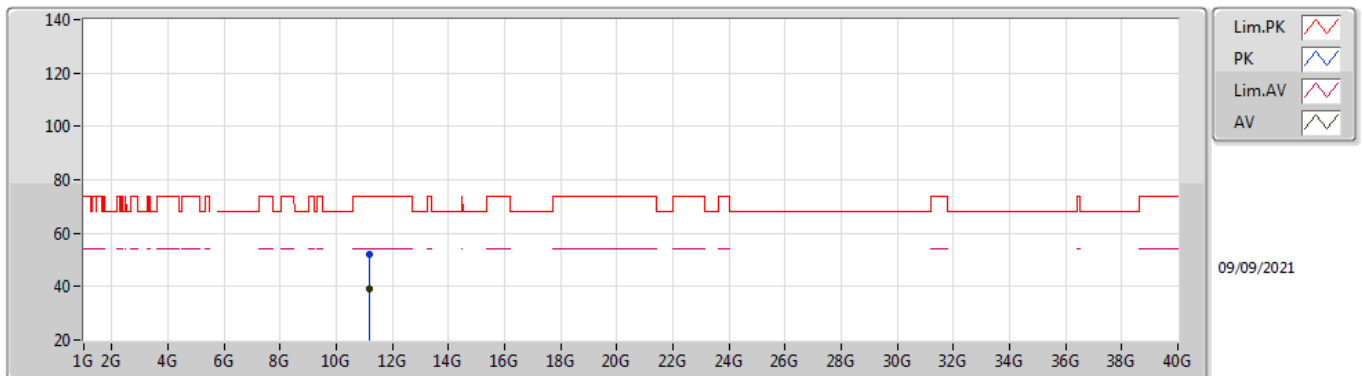

802.11a_Nss1,(6Mbps)_1TX

5580MHz_TnomVnom

EUT V_1TX
Setting 71
02-B-S-8

Type	Freq (Hz)	Level (dBuV/m)	Limit (dBuV/m)	Margin (dB)	Raw (dBuV)	Dist (m)	Condition	Azimuth (°)	Height (m)	Comment	AF (dB)	CL (dB)	PA (dB)
PK	11.16462G	51.83	74.00	-22.17	38.91	3	Vertical	146	1.83	-	38.66	7.51	33.25
AV	11.16042G	38.99	54.00	-15.01	26.07	3	Vertical	146	1.83	-	38.66	7.51	33.25