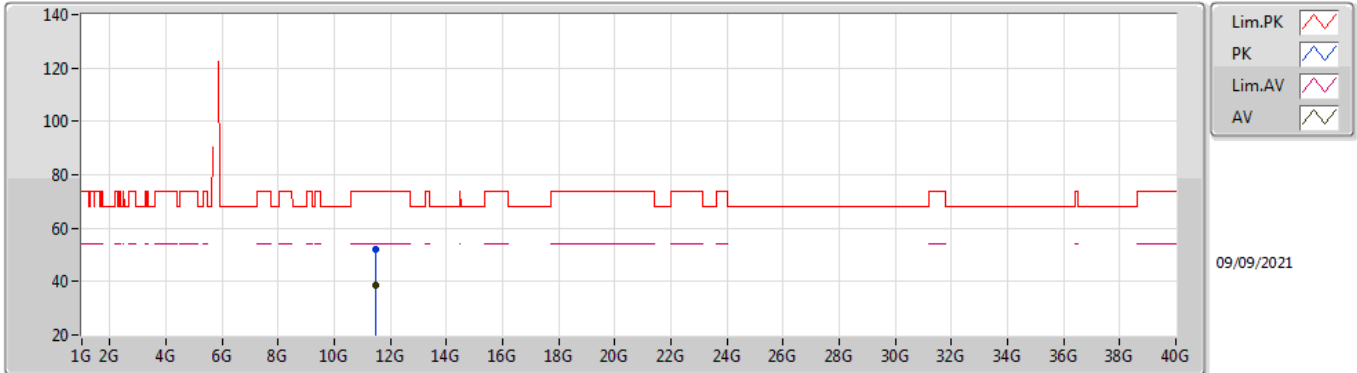

802.11ac VHT20_Nss1,(MCS0)_1TX

5745MHz_TnomVnom

EUT V_1TX
Setting 71
02-B-S-8

Type	Freq (Hz)	Level (dBuV/m)	Limit (dBuV/m)	Margin (dB)	Raw (dBuV)	Dist (m)	Condition	Azimuth (°)	Height (m)	Comment	AF (dB)	CL (dB)	PA (dB)
PK	11.49342G	52.03	74.00	-21.97	38.64	3	Horizontal	136	2.22	-	38.99	7.62	33.22
AV	11.49086G	38.82	54.00	-15.18	25.44	3	Horizontal	136	2.22	-	38.98	7.62	33.22