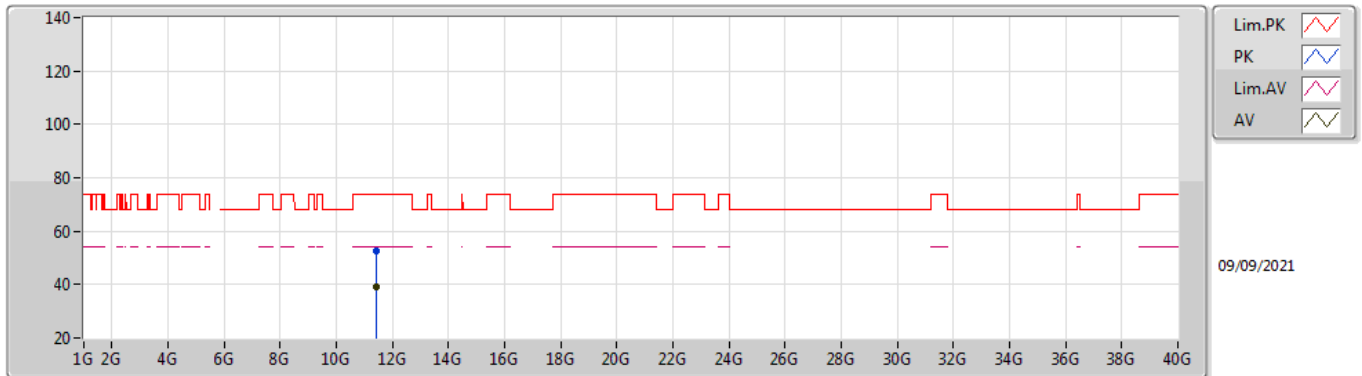

802.11a_Nss1,(6Mbps)_1TX

5720MHz Straddle 5.47-5.725GHz_TnomVnom

EUT V_1TX
Setting 71
02-B-S-8

Type	Freq (Hz)	Level (dBuV/m)	Limit (dBuV/m)	Margin (dB)	Raw (dBuV)	Dist (m)	Condition	Azimuth (°)	Height (m)	Comment	AF (dB)	CL (dB)	PA (dB)
PK	11.4365G	52.39	74.00	-21.61	39.15	3	Vertical	170	2.64	-	38.87	7.60	33.23
AV	11.4443G	39.12	54.00	-14.88	25.85	3	Vertical	170	2.64	-	38.89	7.61	33.23