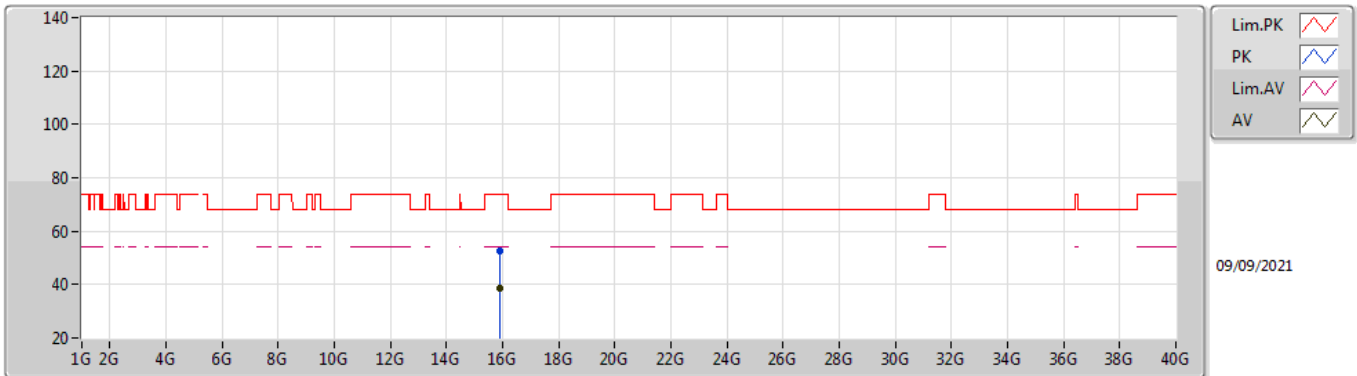

802.11a_Nss1,(6Mbps)_1TX

5300MHz_TnomVnom

EUT V_1TX
Setting 67
02-B-S-8

Type	Freq (Hz)	Level (dBuV/m)	Limit (dBuV/m)	Margin (dB)	Raw (dBuV)	Dist (m)	Condition	Azimuth (°)	Height (m)	Comment	AF (dB)	CL (dB)	PA (dB)
PK	15.90396G	52.67	74.00	-21.33	39.63	3	Vertical	1	2.09	-	37.50	9.17	33.63
AV	15.89806G	38.80	54.00	-15.20	25.76	3	Vertical	1	2.09	-	37.50	9.16	33.62