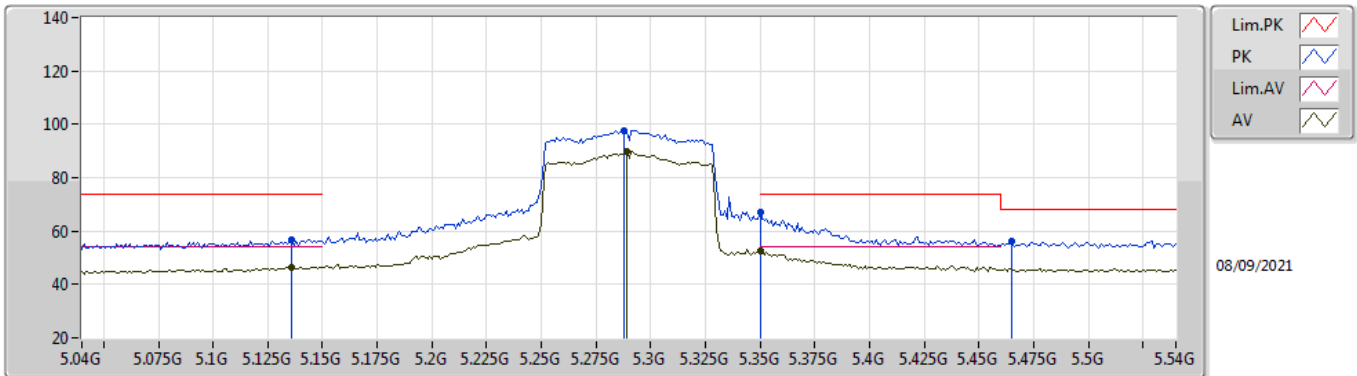

802.11ac VHT80_Nss1,(MCS0)_1TX

5290MHz_TnomVnom

EUT V_1TX
Setting 42
02-B-S-8-10

Type	Freq (Hz)	Level (dBuV/m)	Limit (dBuV/m)	Margin (dB)	Raw (dBuV)	Dist (m)	Condition	Azimuth (°)	Height (m)	Comment	AF (dB)	CL (dB)	PA (dB)
PK	5.136G	56.67	74.00	-17.33	50.35	3	Vertical	12	1.00	-	33.50	4.97	32.15
AV	5.136G	46.62	54.00	-7.38	40.30	3	Vertical	12	1.00	-	33.50	4.97	32.15
PK	5.288G	97.59	Inf	-Inf	90.99	3	Vertical	12	1.00	-	33.68	5.06	32.14
AV	5.289G	89.84	Inf	-Inf	83.24	3	Vertical	12	1.00	-	33.68	5.06	32.14
PK	5.35G	67.26	74.00	-6.74	60.67	3	Vertical	12	1.00	-	33.70	5.03	32.14
AV	5.35G	52.57	54.00	-1.43	45.98	3	Vertical	12	1.00	-	33.70	5.03	32.14
PK	5.465G	56.31	68.20	-11.89	49.48	3	Vertical	12	1.00	-	33.90	5.06	32.13