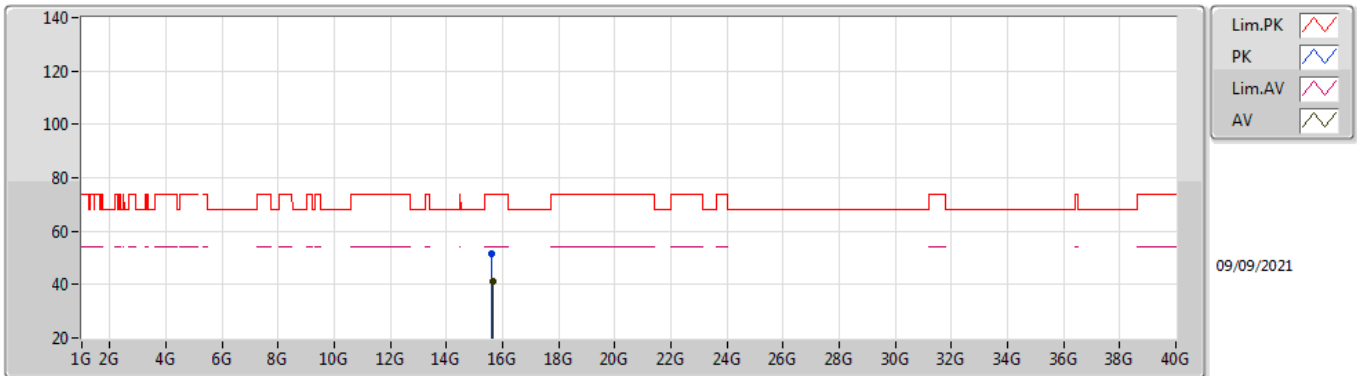

802.11ac VHT80_Nss1,(MCS0)_1TX

5210MHz_TnomVnom

EUT Y_1TX
Setting 47
02-B-S-8

Type	Freq (Hz)	Level (dBuV/m)	Limit (dBuV/m)	Margin (dB)	Raw (dBuV)	Dist (m)	Condition	Azimuth (°)	Height (m)	Comment	AF (dB)	CL (dB)	PA (dB)
PK	15.63056G	51.72	74.00	-22.28	38.41	3	Horizontal	65	2.43	-	37.54	9.07	33.30
AV	15.63448G	41.10	54.00	-12.90	27.81	3	Horizontal	65	2.43	-	37.53	9.07	33.31