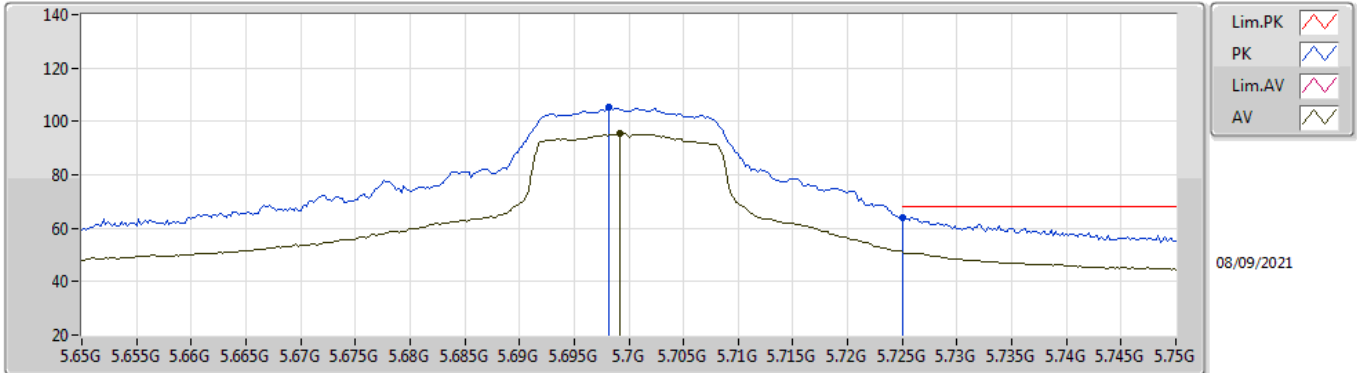

802.11a_Nss1,(6Mbps)_1TX

5700MHz_TnomVnom

EUT V_1TX
Setting 59
02-B-S-8-10

Type	Freq (Hz)	Level (dBuV/m)	Limit (dBuV/m)	Margin (dB)	Raw (dBuV)	Dist (m)	Condition	Azimuth (°)	Height (m)	Comment	AF (dB)	CL (dB)	PA (dB)
PK	5.6982G	105.22	Inf	-Inf	98.56	3	Vertical	9	2.83	-	33.70	5.10	32.14
AV	5.6992G	95.71	Inf	-Inf	89.05	3	Vertical	9	2.83	-	33.70	5.10	32.14
PK	5.725G	64.14	68.20	-4.06	57.45	3	Vertical	9	2.83	-	33.75	5.08	32.14