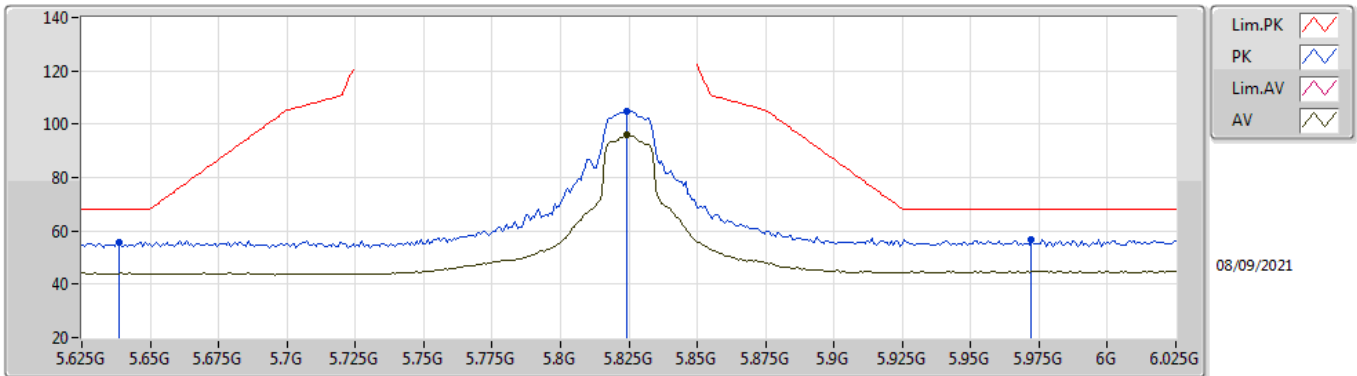

802.11a_Nss1,(6Mbps)_1TX

5825MHz_TnomVnom

EUT V_1TX
Setting 71
02-B-S-8-10

Type	Freq (Hz)	Level (dBuV/m)	Limit (dBuV/m)	Margin (dB)	Raw (dBuV)	Dist (m)	Condition	Azimuth (°)	Height (m)	Comment	AF (dB)	CL (dB)	PA (dB)
PK	5.6386G	55.70	68.20	-12.50	48.86	3	Vertical	315	1.51	-	33.82	5.16	32.14
PK	5.8242G	105.01	Inf	-Inf	98.34	3	Vertical	315	1.51	-	33.75	5.07	32.15
AV	5.8242G	96.08	Inf	-Inf	89.41	3	Vertical	315	1.51	-	33.75	5.07	32.15
PK	5.9722G	56.95	68.20	-11.25	49.49	3	Vertical	315	1.51	-	34.10	5.52	32.16