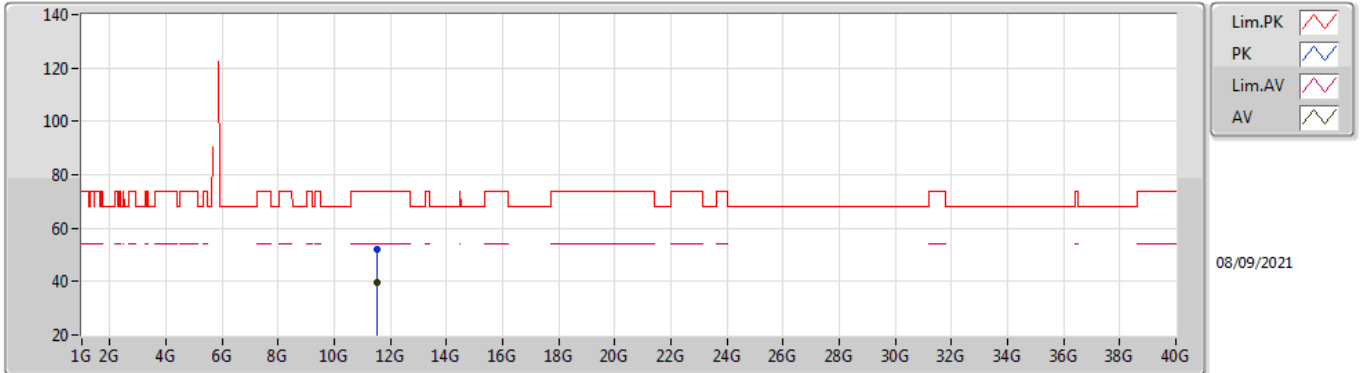

802.11ac VHT40_Nss1,(MCS0)_1TX

5755MHz_TnomVnom

EUT V_1TX
Setting 70
02-B-S-8

Type	Freq (Hz)	Level (dBuV/m)	Limit (dBuV/m)	Margin (dB)	Raw (dBuV)	Dist (m)	Condition	Azimuth (°)	Height (m)	Comment	AF (dB)	CL (dB)	PA (dB)
PK	11.50574G	51.98	74.00	-22.02	38.55	3	Horizontal	74	1.03	-	39.02	7.63	33.22
AV	11.51392G	39.70	54.00	-14.30	26.25	3	Horizontal	74	1.03	-	39.04	7.63	33.22