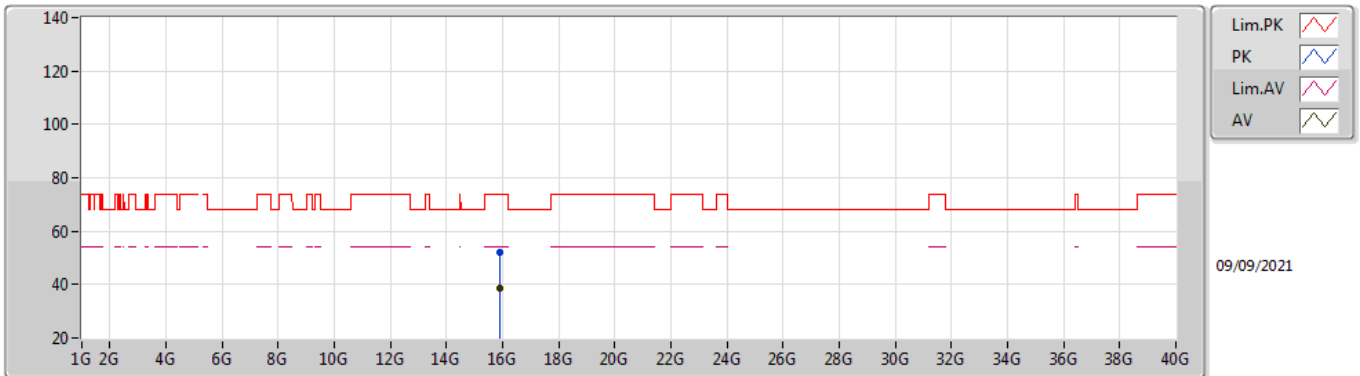

802.11ac VHT20_Nss1,(MCS0)_1TX

5300MHz_TnomVnom

EUT V_1TX
Setting 67
02-B-S-8

Type	Freq (Hz)	Level (dBuV/m)	Limit (dBuV/m)	Margin (dB)	Raw (dBuV)	Dist (m)	Condition	Azimuth (°)	Height (m)	Comment	AF (dB)	CL (dB)	PA (dB)
PK	15.89936G	51.83	74.00	-22.17	38.79	3	Horizontal	290	1.59	-	37.50	9.16	33.62
AV	15.9024G	38.60	54.00	-15.40	25.55	3	Horizontal	290	1.59	-	37.50	9.17	33.62