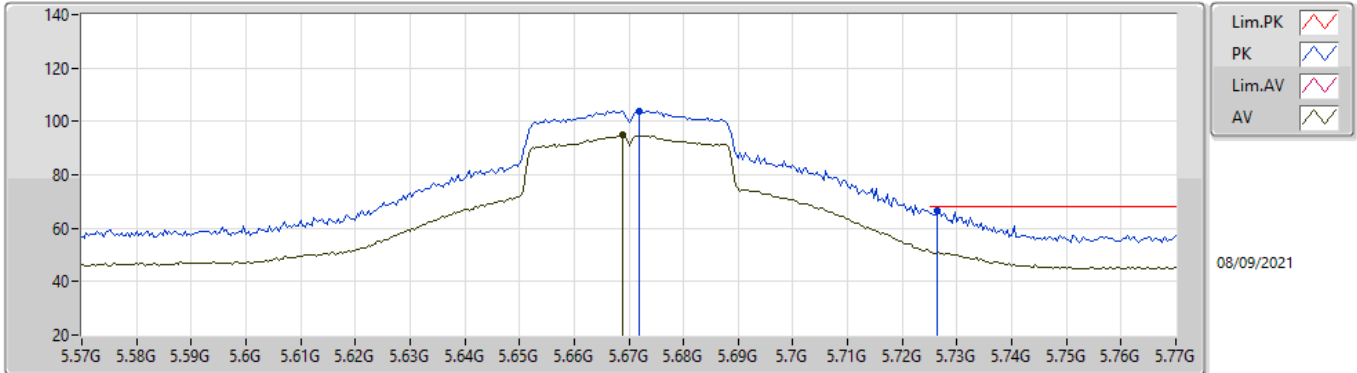

802.11ac VHT40_Nss1,(MCS0)_1TX

5670MHz_TnomVnom

EUTY_1TX
Setting 71
02-B-S-8-10

Type	Freq (Hz)	Level (dBuV/m)	Limit (dBuV/m)	Margin (dB)	Raw (dBuV)	Dist (m)	Condition	Azimuth (°)	Height (m)	Comment	AF (dB)	CL (dB)	PA (dB)
PK	5.672G	103.92	Inf	-Inf	97.17	3	Vertical	358	2.97	-	33.76	5.13	32.14
AV	5.6688G	94.78	Inf	-Inf	88.03	3	Vertical	358	2.97	-	33.76	5.13	32.14
PK	5.7264G	66.51	68.20	-1.69	59.83	3	Vertical	358	2.97	-	33.75	5.07	32.14