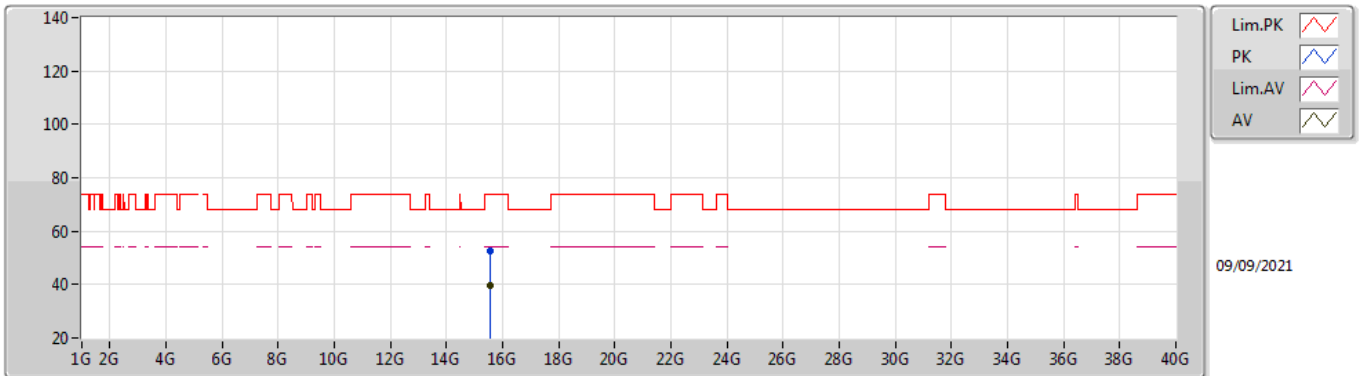

802.11ac VHT40_Nss1,(MCS0)_1TX

5190MHz_TnomVnom

EUT V_1TX
Setting 51
02-B-S-8

Type	Freq (Hz)	Level (dBuV/m)	Limit (dBuV/m)	Margin (dB)	Raw (dBuV)	Dist (m)	Condition	Azimuth (°)	Height (m)	Comment	AF (dB)	CL (dB)	PA (dB)
PK	15.57244G	52.77	74.00	-21.23	39.28	3	Vertical	316	1.53	-	37.68	9.05	33.24
AV	15.56848G	39.78	54.00	-14.22	26.27	3	Vertical	316	1.53	-	37.69	9.05	33.23