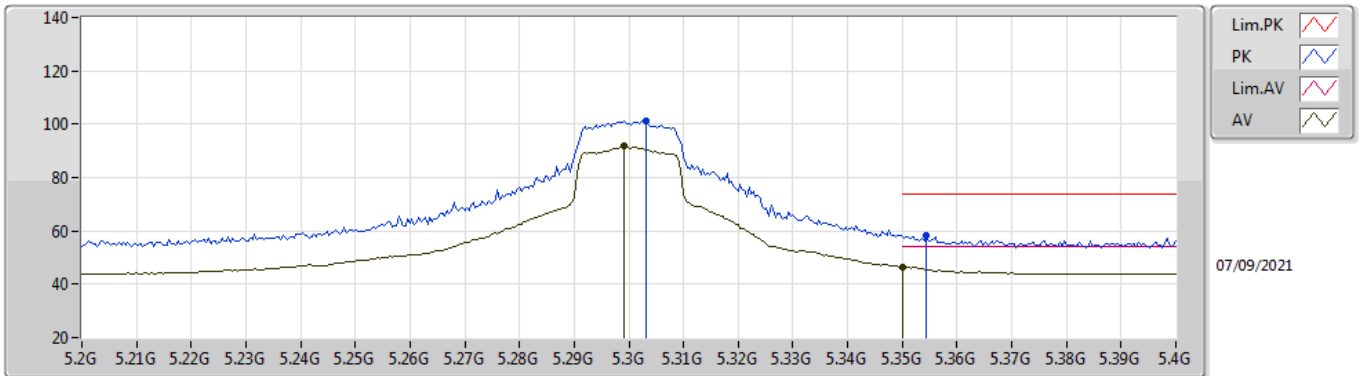

802.11ac VHT20_Nss1,(MCS0)_1TX

5300MHz_TnomVnom

EUT V_1TX
Setting 66
02-B-S-8-10

Type	Freq (Hz)	Level (dBuV/m)	Limit (dBuV/m)	Margin (dB)	Raw (dBuV)	Dist (m)	Condition	Azimuth (°)	Height (m)	Comment	AF (dB)	CL (dB)	PA (dB)
PK	5.3032G	101.25	Inf	-Inf	94.64	3	Horizontal	346	2.63	-	33.70	5.05	32.14
AV	5.2992G	91.65	Inf	-Inf	85.04	3	Horizontal	346	2.63	-	33.70	5.05	32.14
PK	5.3544G	58.37	74.00	-15.63	51.78	3	Horizontal	346	2.63	-	33.71	5.02	32.14
AV	5.35G	46.51	54.00	-7.49	39.92	3	Horizontal	346	2.63	-	33.70	5.03	32.14