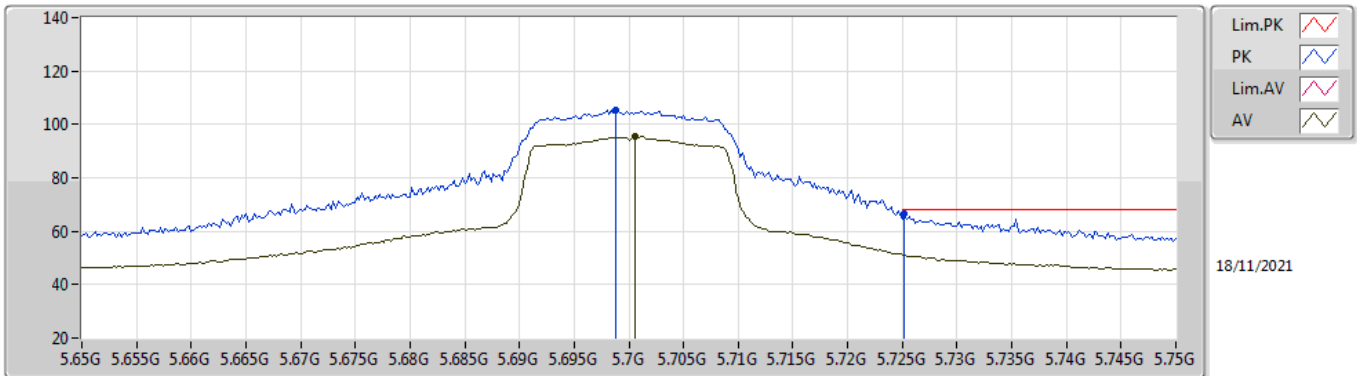

802.11ac VHT20_Nss1,(MCS0)_1TX

5700MHz_TnomVnom

EUT Y_1TX
Setting 56
02-B-S-8-10

Type	Freq (Hz)	Level (dBuV/m)	Limit (dBuV/m)	Margin (dB)	Raw (dBuV)	Dist (m)	Condition	Azimuth (°)	Height (m)	Comment	AF (dB)	CL (dB)	PA (dB)
PK	5.6988G	105.55	Inf	-Inf	98.39	3	Vertical	3	2.81	-	33.70	5.60	32.14
AV	5.7006G	95.29	Inf	-Inf	88.13	3	Vertical	3	2.81	-	33.70	5.60	32.14
PK	5.7252G	66.78	68.20	-1.42	59.57	3	Vertical	3	2.81	-	33.75	5.60	32.14