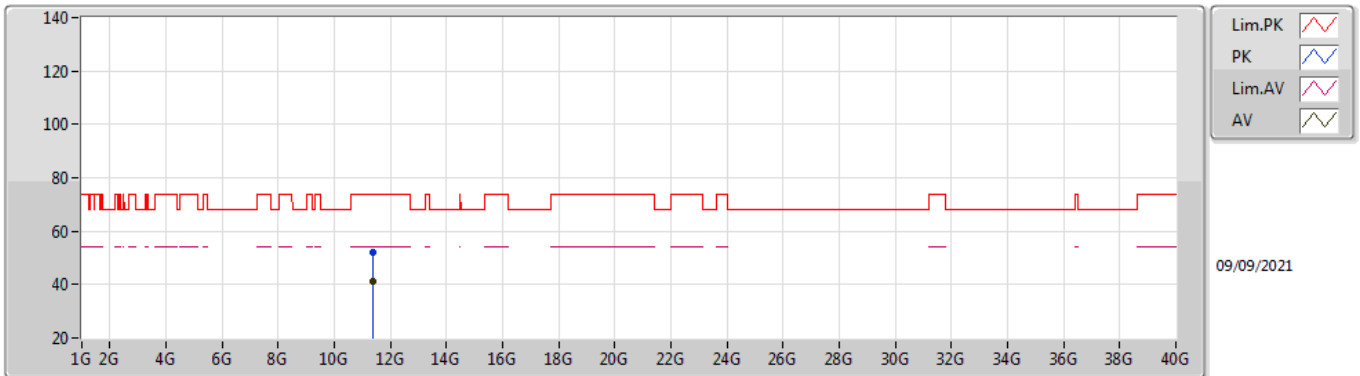

802.11ac VHT80_Nss1,(MCS0)_1TX

5690MHz_TnomVnom

EUT V_1TX
Setting 71
02-B-S-8

Type	Freq (Hz)	Level (dBuV/m)	Limit (dBuV/m)	Margin (dB)	Raw (dBuV)	Dist (m)	Condition	Azimuth (°)	Height (m)	Comment	AF (dB)	CL (dB)	PA (dB)
PK	11.37972G	51.93	74.00	-22.07	38.80	3	Vertical	44	1.30	-	38.78	7.58	33.23
AV	11.3799G	41.17	54.00	-12.83	28.04	3	Vertical	44	1.30	-	38.78	7.58	33.23