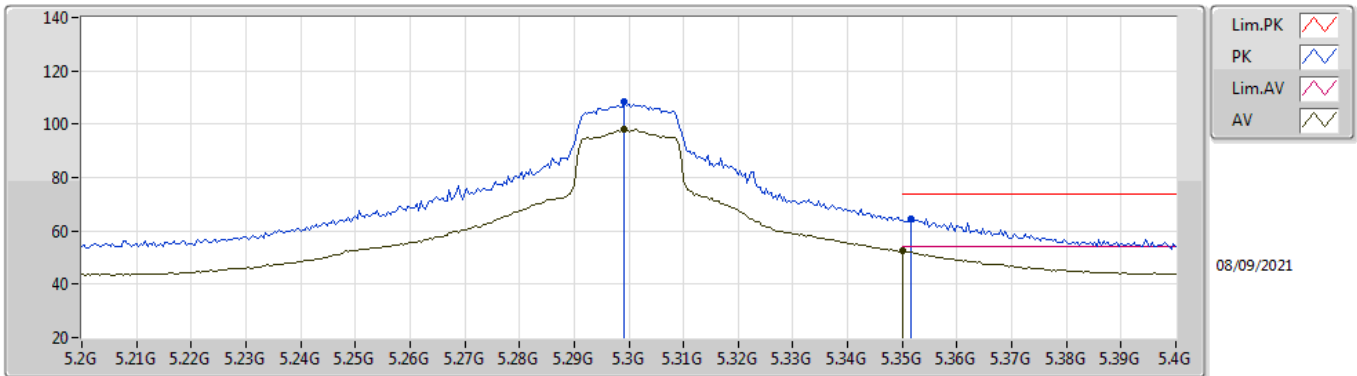

802.11ac VHT20_Nss1,(MCS0)_1TX

5300MHz_TnomVnom

EUT V_1TX
Setting 67
02-B-S-8-10

Type	Freq (Hz)	Level (dBuV/m)	Limit (dBuV/m)	Margin (dB)	Raw (dBuV)	Dist (m)	Condition	Azimuth (°)	Height (m)	Comment	AF (dB)	CL (dB)	PA (dB)
PK	5.2992G	108.27	Inf	-Inf	101.66	3	Vertical	334	2.18	-	33.70	5.05	32.14
AV	5.2992G	97.96	Inf	-Inf	91.35	3	Vertical	334	2.18	-	33.70	5.05	32.14
PK	5.3516G	64.48	74.00	-9.52	57.90	3	Vertical	334	2.18	-	33.70	5.02	32.14
AV	5.35G	52.41	54.00	-1.59	45.82	3	Vertical	334	2.18	-	33.70	5.03	32.14