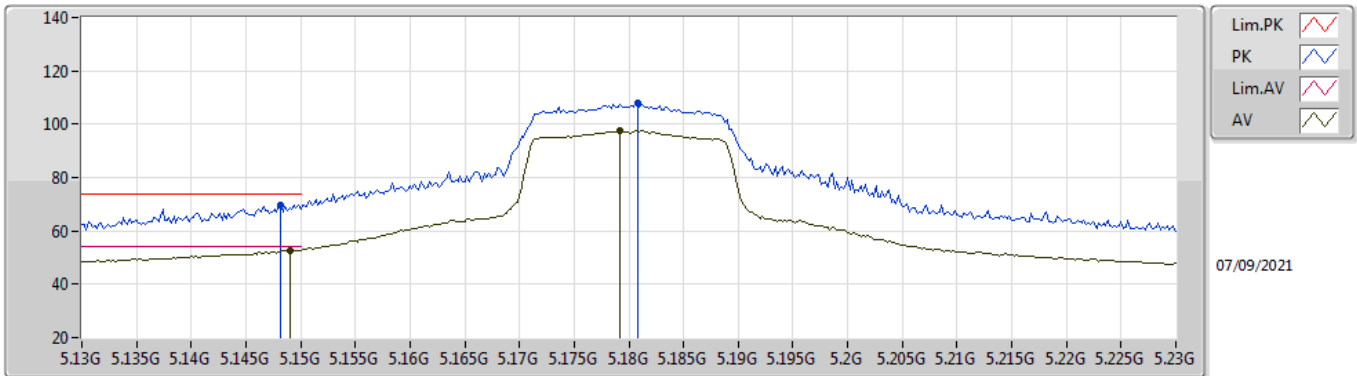

802.11ac VHT20_Nss1,(MCS0)_1TX

5180MHz_TnomVnom

EUT Y_1TX
Setting 57
02-B-S-8-10

Type	Freq (Hz)	Level (dBuV/m)	Limit (dBuV/m)	Margin (dB)	Raw (dBuV)	Dist (m)	Condition	Azimuth (°)	Height (m)	Comment	AF (dB)	CL (dB)	PA (dB)
PK	5.1482G	69.79	74.00	-4.21	63.44	3	Vertical	14	1.04	-	33.50	5.00	32.15
AV	5.149G	52.81	54.00	-1.19	46.46	3	Vertical	14	1.04	-	33.50	5.00	32.15
PK	5.1808G	108.17	Inf	-Inf	101.76	3	Vertical	14	1.04	-	33.50	5.06	32.15
AV	5.1792G	97.74	Inf	-Inf	91.33	3	Vertical	14	1.04	-	33.50	5.06	32.15