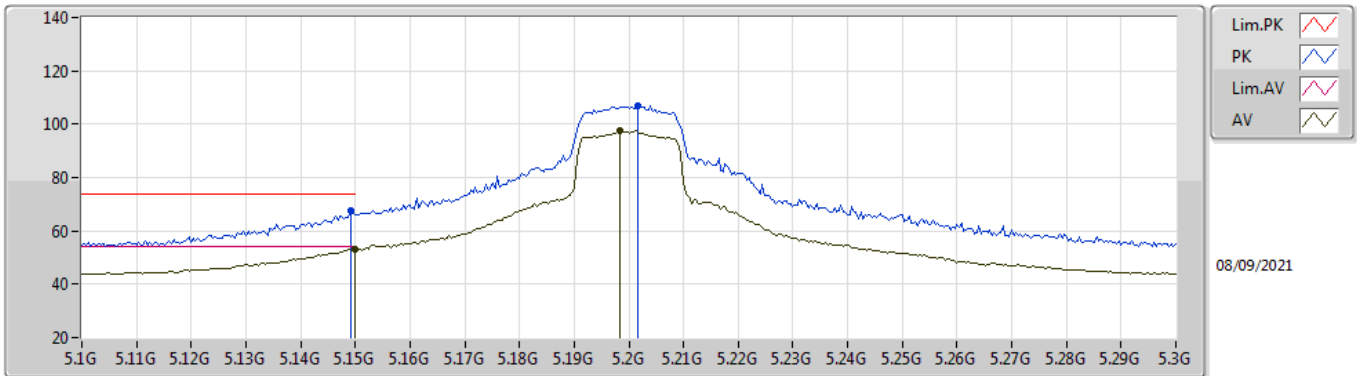

802.11ac VHT20_Nss1,(MCS0)_1TX

5200MHz_TnomVnom

EUT V_1TX
Setting 63
02-B-S-8-10

Type	Freq (Hz)	Level (dBuV/m)	Limit (dBuV/m)	Margin (dB)	Raw (dBuV)	Dist (m)	Condition	Azimuth (°)	Height (m)	Comment	AF (dB)	CL (dB)	PA (dB)
PK	5.1492G	67.76	74.00	-6.24	61.41	3	Vertical	346	1.06	-	33.50	5.00	32.15
AV	5.15G	52.97	54.00	-1.03	46.62	3	Vertical	346	1.06	-	33.50	5.00	32.15
PK	5.2016G	106.79	Inf	-Inf	100.34	3	Vertical	346	1.06	-	33.50	5.10	32.15
AV	5.1984G	97.39	Inf	-Inf	90.94	3	Vertical	346	1.06	-	33.50	5.10	32.15