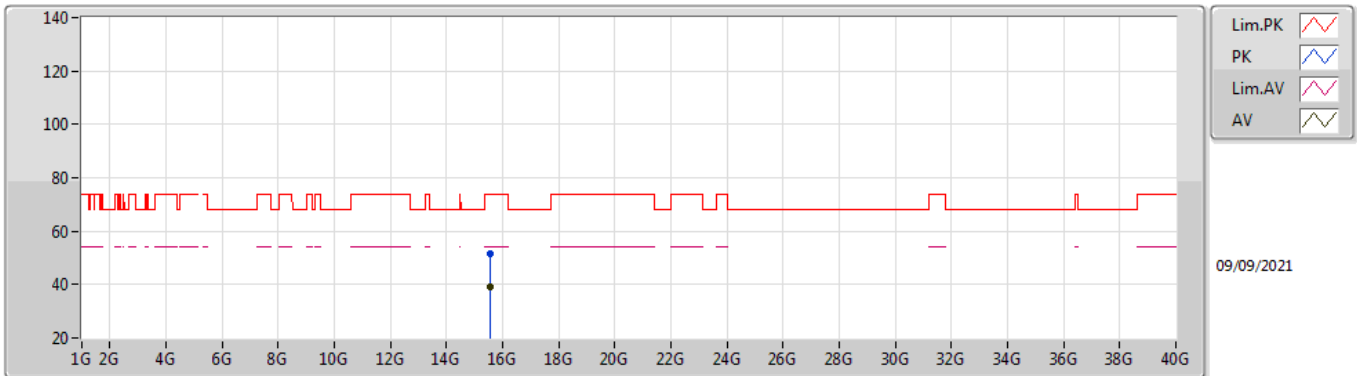

802.11ac VHT20_Nss1,(MCS0)_1TX

5180MHz_TnomVnom

EUT V_1TX
Setting 58
02-B-S-8

Type	Freq (Hz)	Level (dBuV/m)	Limit (dBuV/m)	Margin (dB)	Raw (dBuV)	Dist (m)	Condition	Azimuth (°)	Height (m)	Comment	AF (dB)	CL (dB)	PA (dB)
PK	15.53524G	51.81	74.00	-22.19	38.17	3	Horizontal	68	1.84	-	37.79	9.04	33.19
AV	15.5398G	39.30	54.00	-14.70	25.68	3	Horizontal	68	1.84	-	37.78	9.04	33.20