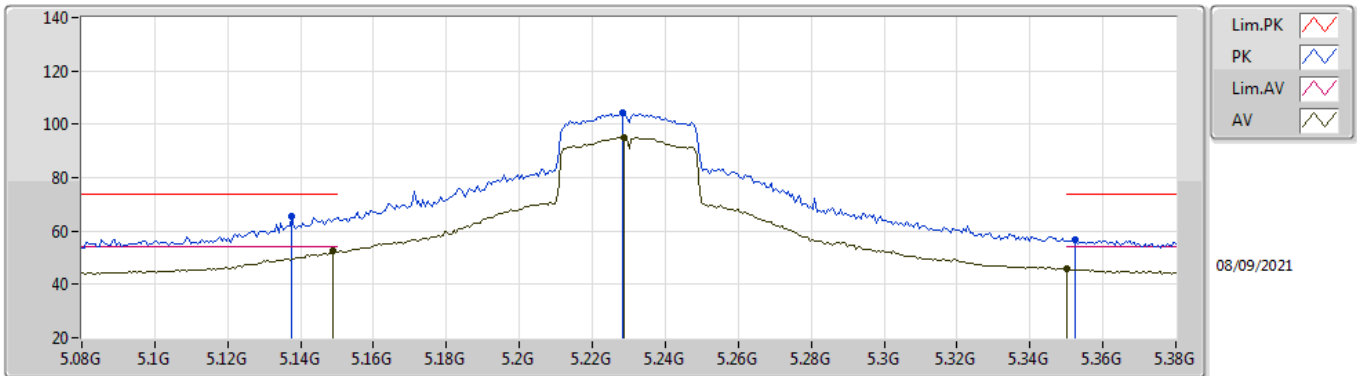

802.11ac VHT40_Nss1,(MCS0)_1TX

5230MHz_TnomVnom

EUT V_1TX
Setting 57
02-B-S-8-10

Type	Freq (Hz)	Level (dBuV/m)	Limit (dBuV/m)	Margin (dB)	Raw (dBuV)	Dist (m)	Condition	Azimuth (°)	Height (m)	Comment	AF (dB)	CL (dB)	PA (dB)
PK	5.1376G	65.26	74.00	-8.74	58.93	3	Vertical	15	1.01	-	33.50	4.98	32.15
AV	5.149G	52.33	54.00	-1.67	45.98	3	Vertical	15	1.01	-	33.50	5.00	32.15
PK	5.2282G	104.40	Inf	-Inf	97.90	3	Vertical	15	1.01	-	33.56	5.09	32.15
AV	5.2288G	95.19	Inf	-Inf	88.69	3	Vertical	15	1.01	-	33.56	5.09	32.15
PK	5.3524G	56.57	74.00	-17.43	49.99	3	Vertical	15	1.01	-	33.70	5.02	32.14
AV	5.35G	45.91	54.00	-8.09	39.32	3	Vertical	15	1.01	-	33.70	5.03	32.14