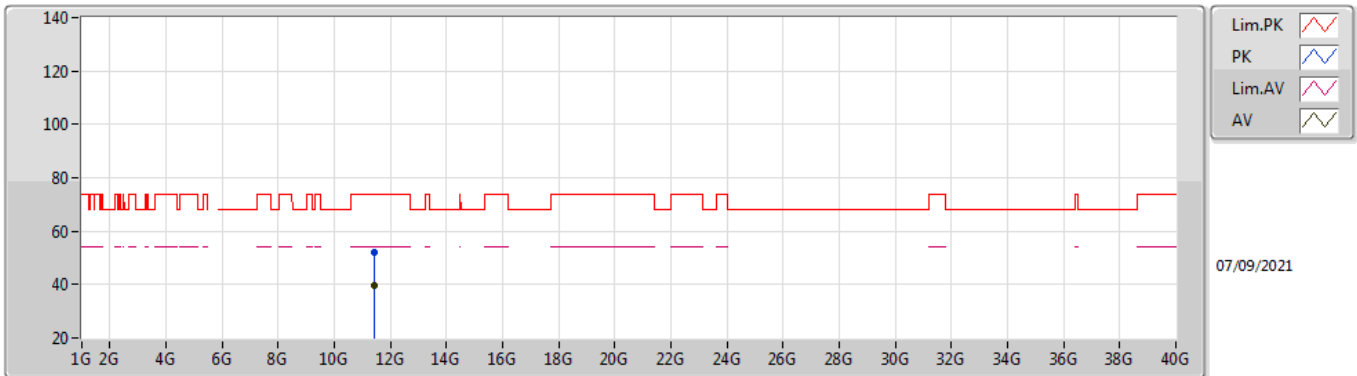

802.11a_Nss1,(6Mbps)_1TX

5720MHz Straddle 5.47-5.725GHz_TnomVnom

EUT V_1TX
Setting 70
02-B-S-8

Type	Freq (Hz)	Level (dBuV/m)	Limit (dBuV/m)	Margin (dB)	Raw (dBuV)	Dist (m)	Condition	Azimuth (°)	Height (m)	Comment	AF (dB)	CL (dB)	PA (dB)
PK	11.43664G	52.19	74.00	-21.81	38.95	3	Vertical	225	2.71	-	38.87	7.60	33.23
AV	11.44306G	39.40	54.00	-14.60	26.13	3	Vertical	225	2.71	-	38.89	7.61	33.23