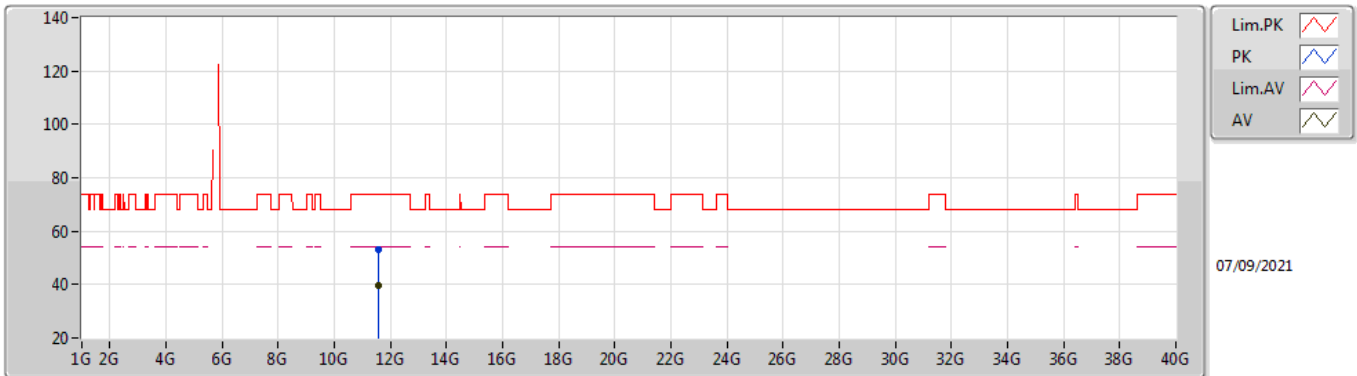

802.11a_Nss1,(6Mbps)_1TX

5785MHz_TnomVnom

EUT V_1TX
Setting 70
02-B-S-8

Type	Freq (Hz)	Level (dBuV/m)	Limit (dBuV/m)	Margin (dB)	Raw (dBuV)	Dist (m)	Condition	Azimuth (°)	Height (m)	Comment	AF (dB)	CL (dB)	PA (dB)
PK	11.56704G	53.22	74.00	-20.78	39.61	3	Horizontal	22	2.35	-	39.20	7.65	33.24
AV	11.57008G	39.45	54.00	-14.55	25.83	3	Horizontal	22	2.35	-	39.21	7.65	33.24