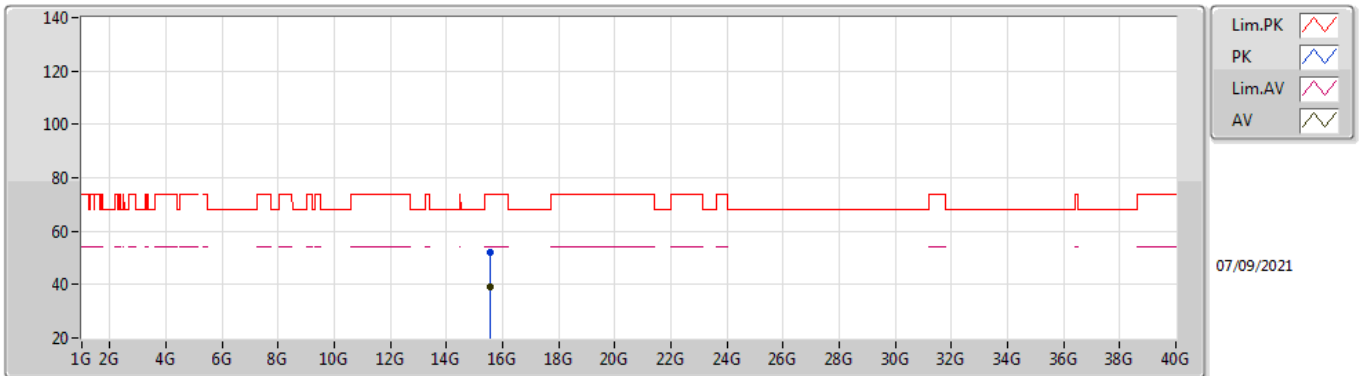

802.11a_Nss1,(6Mbps)_1TX

5180MHz_TnomVnom

EUT_V_1TX
Setting 56
02-B-S-8

Type	Freq (Hz)	Level (dBuV/m)	Limit (dBuV/m)	Margin (dB)	Raw (dBuV)	Dist (m)	Condition	Azimuth (°)	Height (m)	Comment	AF (dB)	CL (dB)	PA (dB)
PK	15.54146G	52.00	74.00	-22.00	38.38	3	Vertical	59	1.57	-	37.78	9.04	33.20
AV	15.54152G	39.27	54.00	-14.73	25.65	3	Vertical	59	1.57	-	37.78	9.04	33.20