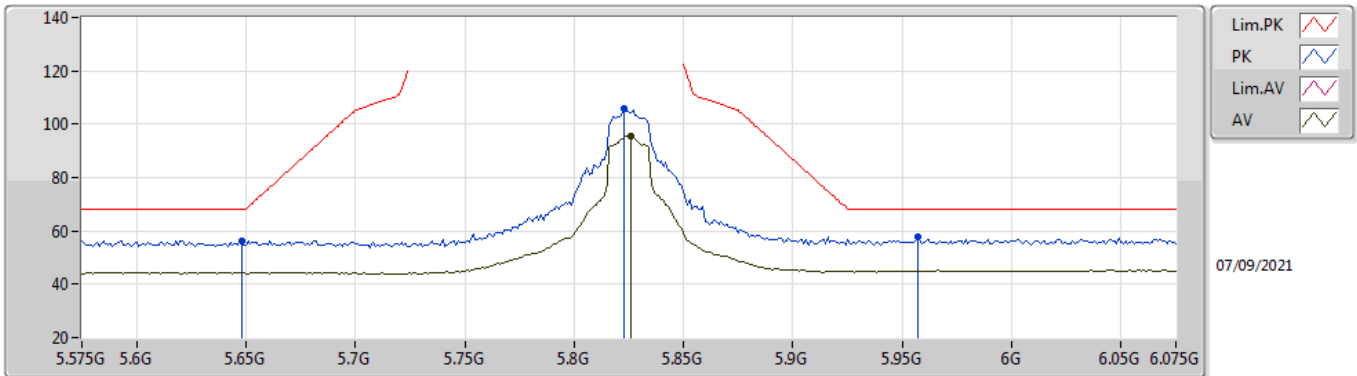

802.11ac VHT20_Nss1,(MCS0)_1TX

5825MHz_TnomVnom

EUT V_1TX
Setting 70
02-B-S-8-10

Type	Freq (Hz)	Level (dBuV/m)	Limit (dBuV/m)	Margin (dB)	Raw (dBuV)	Dist (m)	Condition	Azimuth (°)	Height (m)	Comment	AF (dB)	CL (dB)	PA (dB)
PK	5.648G	56.35	68.20	-11.85	49.54	3	Vertical	52	1.73	-	33.80	5.15	32.14
PK	5.823G	105.86	Inf	-Inf	99.19	3	Vertical	52	1.73	-	33.75	5.07	32.15
AV	5.826G	95.34	Inf	-Inf	88.66	3	Vertical	52	1.73	-	33.75	5.08	32.15
PK	5.957G	57.90	68.20	-10.30	50.49	3	Vertical	52	1.73	-	34.10	5.47	32.16