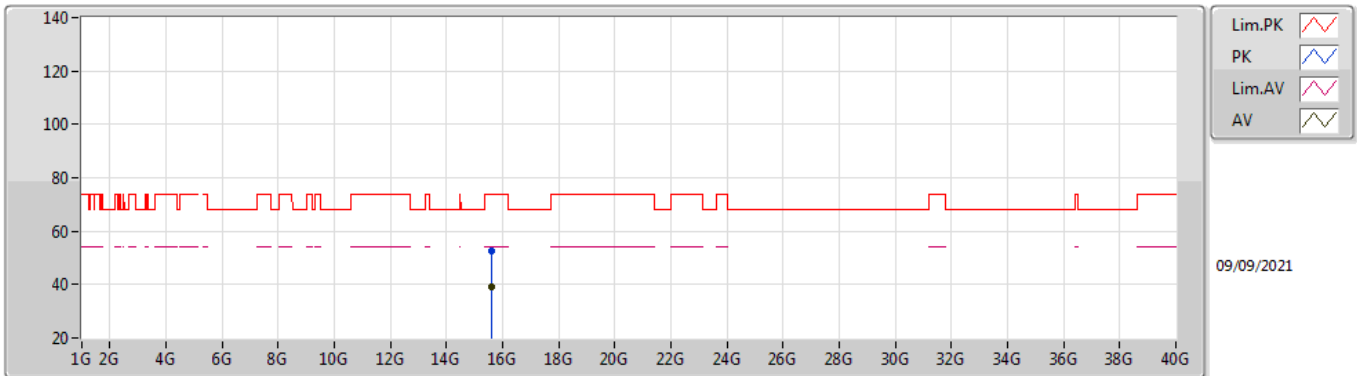

802.11a_Nss1,(6Mbps)_1TX

5200MHz_TnomVnom

EUT V_1TX
Setting 63
02-B-S-8

Type	Freq (Hz)	Level (dBuV/m)	Limit (dBuV/m)	Margin (dB)	Raw (dBuV)	Dist (m)	Condition	Azimuth (°)	Height (m)	Comment	AF (dB)	CL (dB)	PA (dB)
PK	15.59986G	52.49	74.00	-21.51	39.10	3	Vertical	158	2.53	-	37.60	9.06	33.27
AV	15.60246G	39.20	54.00	-14.80	25.81	3	Vertical	158	2.53	-	37.60	9.06	33.27