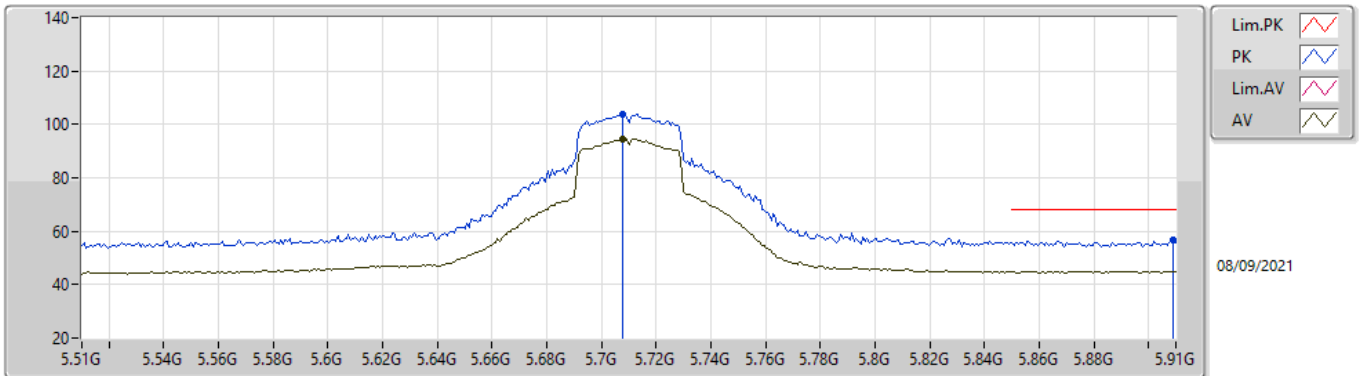

802.11ac VHT40_Nss1,(MCS0)_1TX

5710MHz Straddle 5.47-5.725GHz_TnomVnom

EUTY_1TX
Setting 71
02-B-S-8-10

Type	Freq (Hz)	Level (dBuV/m)	Limit (dBuV/m)	Margin (dB)	Raw (dBuV)	Dist (m)	Condition	Azimuth (°)	Height (m)	Comment	AF (dB)	CL (dB)	PA (dB)
PK	5.7076G	103.81	Inf	-Inf	97.14	3	Vertical	357	2.94	-	33.72	5.09	32.14
AV	5.7076G	94.53	Inf	-Inf	87.86	3	Vertical	357	2.94	-	33.72	5.09	32.14
PK	5.9092G	56.84	68.20	-11.36	49.64	3	Vertical	357	2.94	-	34.02	5.33	32.15