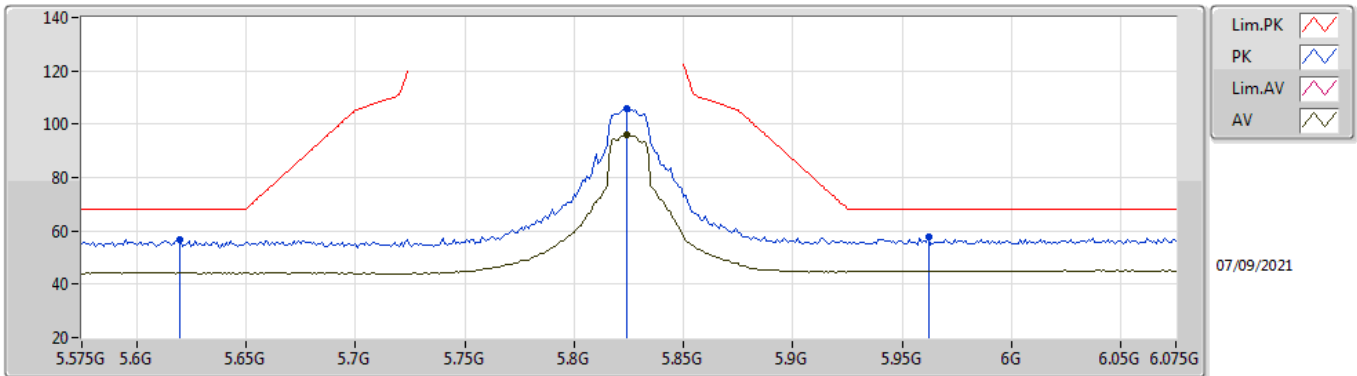

802.11a_Nss1,(6Mbps)_1TX

5825MHz_TnomVnom

EUT V_1TX
Setting 70
02-B-S-8-10

Type	Freq (Hz)	Level (dBuV/m)	Limit (dBuV/m)	Margin (dB)	Raw (dBuV)	Dist (m)	Condition	Azimuth (°)	Height (m)	Comment	AF (dB)	CL (dB)	PA (dB)
PK	5.62G	56.62	68.20	-11.58	49.72	3	Horizontal	61	2.69	-	33.86	5.18	32.14
PK	5.824G	105.75	Inf	-Inf	99.08	3	Horizontal	61	2.69	-	33.75	5.07	32.15
AV	5.824G	96.01	Inf	-Inf	89.34	3	Horizontal	61	2.69	-	33.75	5.07	32.15
PK	5.962G	57.57	68.20	-10.63	50.14	3	Horizontal	61	2.69	-	34.10	5.49	32.16