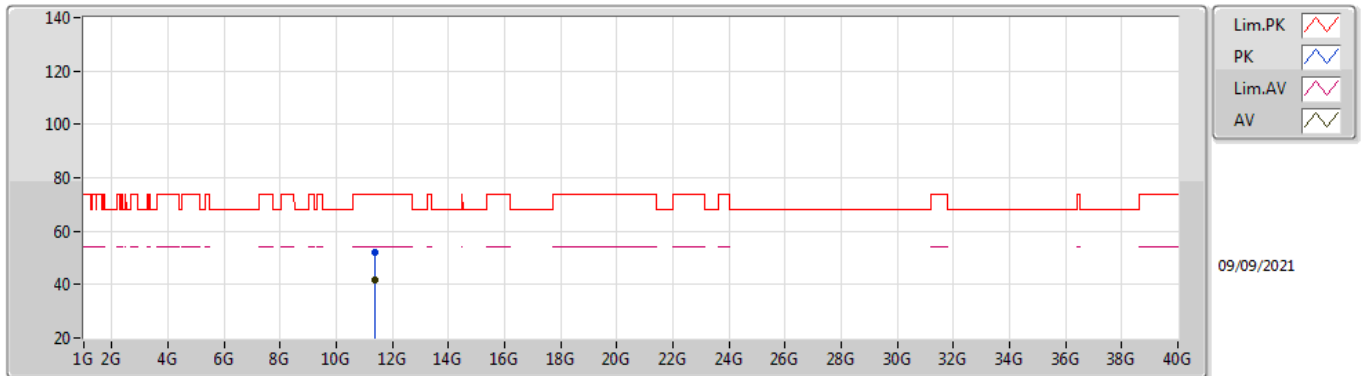

802.11ac VHT80_Nss1,(MCS0)_1TX

5690MHz_TnomVnom

EUT V_1TX
Setting 71
02-B-S-8

Type	Freq (Hz)	Level (dBuV/m)	Limit (dBuV/m)	Margin (dB)	Raw (dBuV)	Dist (m)	Condition	Azimuth (°)	Height (m)	Comment	AF (dB)	CL (dB)	PA (dB)
PK	11.38422G	52.14	74.00	-21.86	39.01	3	Horizontal	328	2.51	-	38.78	7.58	33.23
AV	11.37976G	41.69	54.00	-12.31	28.56	3	Horizontal	328	2.51	-	38.78	7.58	33.23