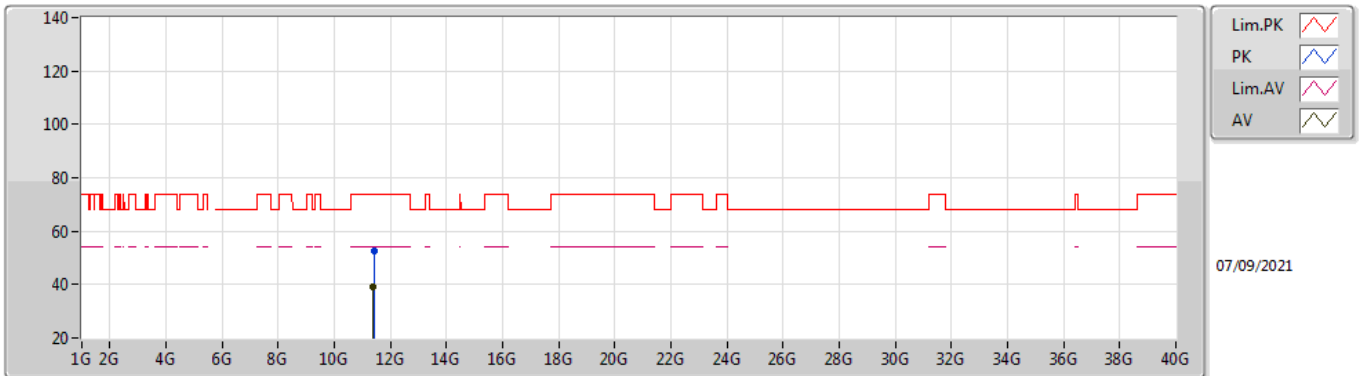

802.11ac VHT20_Nss1,(MCS0)_1TX

5700MHz_TnomVnom

EUT V_1TX
Setting 55
02-B-S-8

Type	Freq (Hz)	Level (dBuV/m)	Limit (dBuV/m)	Margin (dB)	Raw (dBuV)	Dist (m)	Condition	Azimuth (°)	Height (m)	Comment	AF (dB)	CL (dB)	PA (dB)
PK	11.40202G	52.37	74.00	-21.63	39.21	3	Vertical	321	1.30	-	38.80	7.59	33.23
AV	11.39808G	39.07	54.00	-14.93	25.91	3	Vertical	321	1.30	-	38.80	7.59	33.23