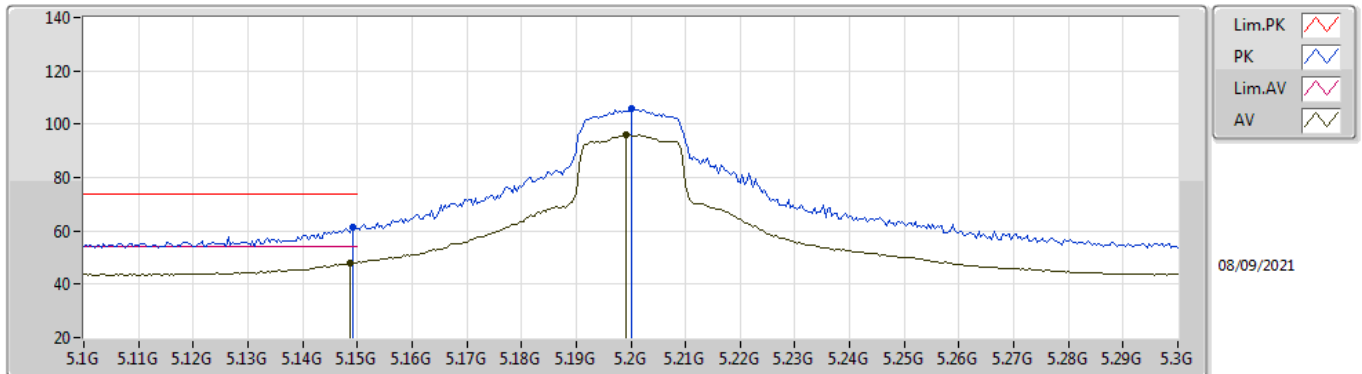

802.11ac VHT20_Nss1,(MCS0)_1TX

5200MHz_TnomVnom

EUT V_1TX
Setting 63
02-B-S-8-10

Type	Freq (Hz)	Level (dBuV/m)	Limit (dBuV/m)	Margin (dB)	Raw (dBuV)	Dist (m)	Condition	Azimuth (°)	Height (m)	Comment	AF (dB)	CL (dB)	PA (dB)
PK	5.1492G	61.48	74.00	-12.52	55.13	3	Horizontal	302	2.71	-	33.50	5.00	32.15
AV	5.1488G	48.14	54.00	-5.86	41.79	3	Horizontal	302	2.71	-	33.50	5.00	32.15
PK	5.2G	106.04	Inf	-Inf	99.59	3	Horizontal	302	2.71	-	33.50	5.10	32.15
AV	5.1992G	96.14	Inf	-Inf	89.69	3	Horizontal	302	2.71	-	33.50	5.10	32.15