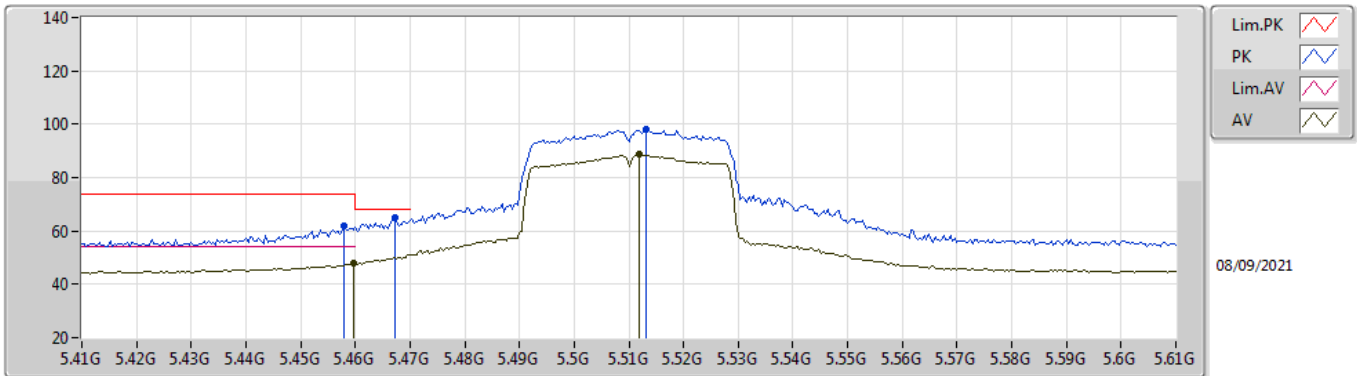

802.11ac VHT40_Nss1,(MCS0)_1TX

5510MHz_TnomVnom

EUT V_1TX
Setting 52
02-B-S-8-10

Type	Freq (Hz)	Level (dBuV/m)	Limit (dBuV/m)	Margin (dB)	Raw (dBuV)	Dist (m)	Condition	Azimuth (°)	Height (m)	Comment	AF (dB)	CL (dB)	PA (dB)
PK	5.458G	61.68	74.00	-12.32	54.85	3	Horizontal	62	2.46	-	33.90	5.06	32.13
AV	5.4596G	48.10	54.00	-5.90	41.27	3	Horizontal	62	2.46	-	33.90	5.06	32.13
PK	5.4672G	65.13	68.20	-3.07	58.29	3	Horizontal	62	2.46	-	33.90	5.07	32.13
PK	5.5132G	97.92	Inf	-Inf	91.04	3	Horizontal	62	2.46	-	33.90	5.11	32.13
AV	5.512G	88.70	Inf	-Inf	81.82	3	Horizontal	62	2.46	-	33.90	5.11	32.13