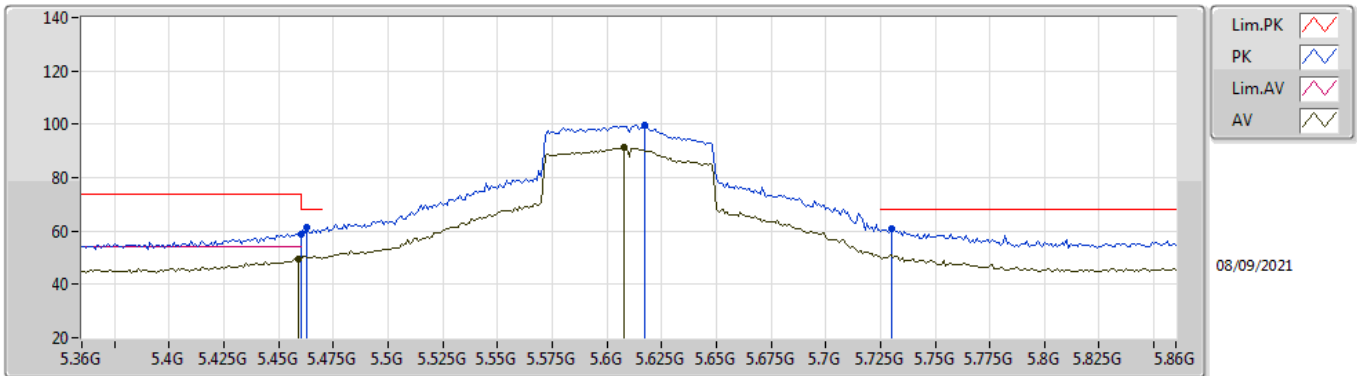

802.11ac VHT80_Nss1,(MCS0)_1TX

5610MHz_TnomVnom

EUT V_1TX
Setting 62
02-B-S-8-10

Type	Freq (Hz)	Level (dBuV/m)	Limit (dBuV/m)	Margin (dB)	Raw (dBuV)	Dist (m)	Condition	Azimuth (°)	Height (m)	Comment	AF (dB)	CL (dB)	PA (dB)
PK	5.46G	59.05	74.00	-14.95	52.22	3	Horizontal	68	2.65	-	33.90	5.06	32.13
AV	5.459G	49.53	54.00	-4.47	42.70	3	Horizontal	68	2.65	-	33.90	5.06	32.13
PK	5.463G	61.57	68.20	-6.63	54.74	3	Horizontal	68	2.65	-	33.90	5.06	32.13
PK	5.617G	99.71	Inf	-Inf	92.80	3	Horizontal	68	2.65	-	33.87	5.18	32.14
AV	5.608G	91.18	Inf	-Inf	84.25	3	Horizontal	68	2.65	-	33.88	5.19	32.14
PK	5.73G	60.65	68.20	-7.55	53.96	3	Horizontal	68	2.65	-	33.76	5.07	32.14