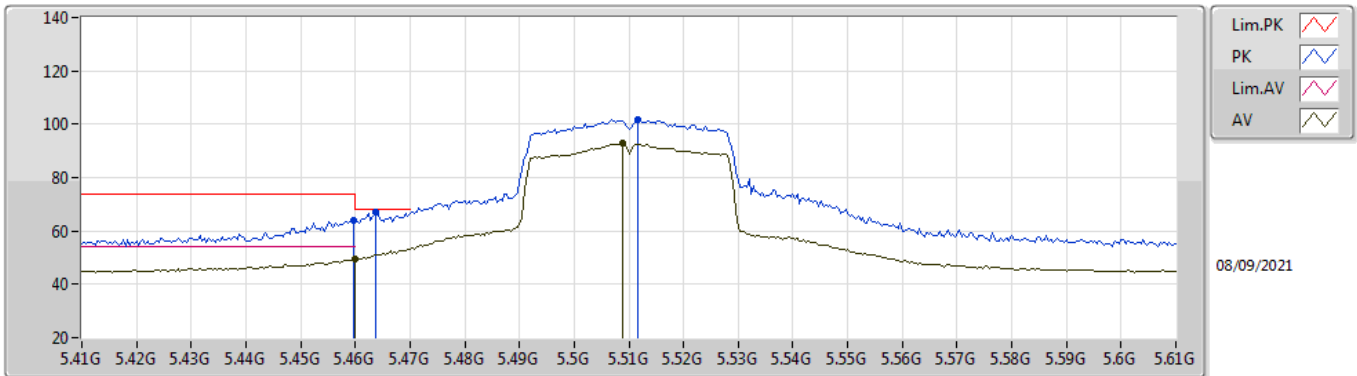

802.11ac VHT40_Nss1,(MCS0)_1TX

5510MHz_TnomVnom

EUT V_1TX
Setting 52
02-B-S-8-10

Type	Freq (Hz)	Level (dBuV/m)	Limit (dBuV/m)	Margin (dB)	Raw (dBuV)	Dist (m)	Condition	Azimuth (°)	Height (m)	Comment	AF (dB)	CL (dB)	PA (dB)
PK	5.4596G	64.06	74.00	-9.94	57.23	3	Vertical	29	2.71	-	33.90	5.06	32.13
AV	5.46G	49.64	54.00	-4.36	42.81	3	Vertical	29	2.71	-	33.90	5.06	32.13
PK	5.4636G	66.98	68.20	-1.22	60.15	3	Vertical	29	2.71	-	33.90	5.06	32.13
PK	5.5116G	101.67	Inf	-Inf	94.79	3	Vertical	29	2.71	-	33.90	5.11	32.13
AV	5.5088G	92.82	Inf	-Inf	85.94	3	Vertical	29	2.71	-	33.90	5.11	32.13