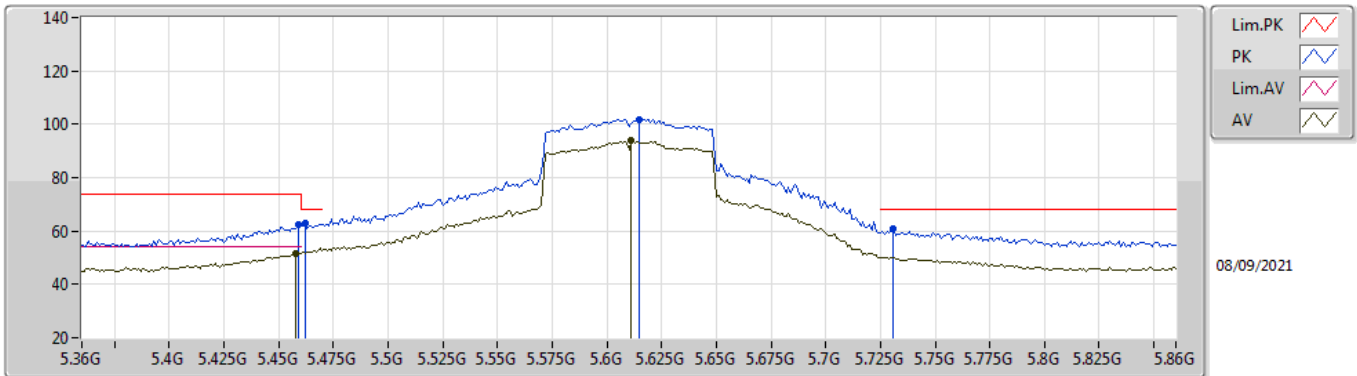

802.11ac VHT80_Nss1,(MCS0)_1TX

5610MHz_TnomVnom

EUT V_1TX
Setting 61
02-B-S-8-10

Type	Freq (Hz)	Level (dBuV/m)	Limit (dBuV/m)	Margin (dB)	Raw (dBuV)	Dist (m)	Condition	Azimuth (°)	Height (m)	Comment	AF (dB)	CL (dB)	PA (dB)
PK	5.459G	62.55	74.00	-11.45	55.72	3	Horizontal	302	2.77	-	33.90	5.06	32.13
AV	5.458G	51.75	54.00	-2.25	44.92	3	Horizontal	302	2.77	-	33.90	5.06	32.13
PK	5.462G	63.02	68.20	-5.18	56.19	3	Horizontal	302	2.77	-	33.90	5.06	32.13
PK	5.615G	101.94	Inf	-Inf	95.02	3	Horizontal	302	2.77	-	33.87	5.19	32.14
AV	5.611G	93.79	Inf	-Inf	86.86	3	Horizontal	302	2.77	-	33.88	5.19	32.14
PK	5.731G	60.72	68.20	-7.48	54.03	3	Horizontal	302	2.77	-	33.76	5.07	32.14