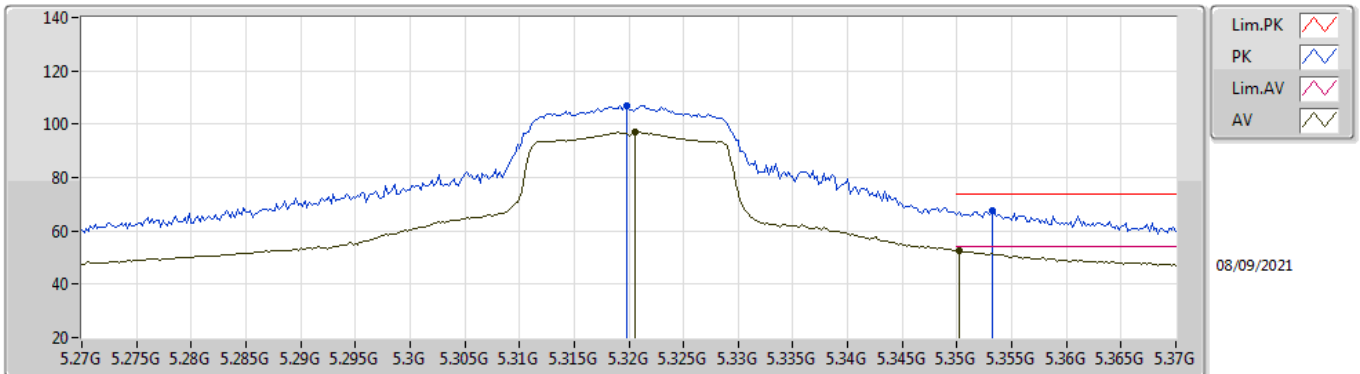

802.11ac VHT20_Nss1,(MCS0)_1TX

5320MHz_TnomVnom

EUT V_1TX
Setting 59
02-B-S-8-10

Type	Freq (Hz)	Level (dBuV/m)	Limit (dBuV/m)	Margin (dB)	Raw (dBuV)	Dist (m)	Condition	Azimuth (°)	Height (m)	Comment	AF (dB)	CL (dB)	PA (dB)
PK	5.3198G	106.85	Inf	-Inf	100.25	3	Vertical	341	2.40	-	33.70	5.04	32.14
AV	5.3206G	96.94	Inf	-Inf	90.34	3	Vertical	341	2.40	-	33.70	5.04	32.14
PK	5.3532G	67.63	74.00	-6.37	61.04	3	Vertical	341	2.40	-	33.71	5.02	32.14
AV	5.3502G	52.65	54.00	-1.35	46.07	3	Vertical	341	2.40	-	33.70	5.02	32.14