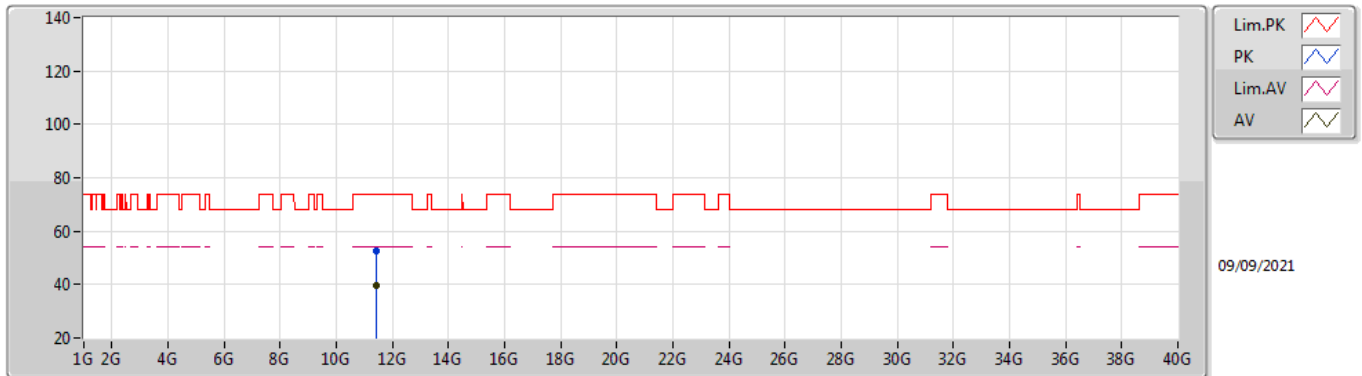

802.11ac VHT40_Nss1,(MCS0)_1TX

5710MHz_TnomVnom

EUT V_1TX
Setting 71
02-B-S-8

Type	Freq (Hz)	Level (dBuV/m)	Limit (dBuV/m)	Margin (dB)	Raw (dBuV)	Dist (m)	Condition	Azimuth (°)	Height (m)	Comment	AF (dB)	CL (dB)	PA (dB)
PK	11.42322G	52.72	74.00	-21.28	39.50	3	Vertical	261	1.84	-	38.85	7.60	33.23
AV	11.42086G	39.81	54.00	-14.19	26.60	3	Vertical	261	1.84	-	38.84	7.60	33.23