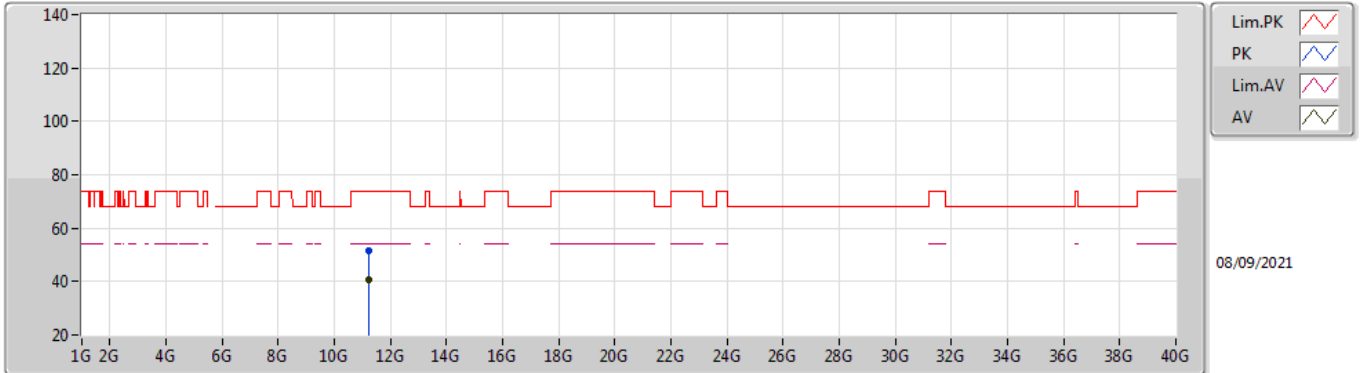

802.11ac VHT80_Nss1,(MCS0)_1TX

5610MHz_TnomVnom

EUT V_1TX
Setting 62
02-B-S-8

Type	Freq (Hz)	Level (dBuV/m)	Limit (dBuV/m)	Margin (dB)	Raw (dBuV)	Dist (m)	Condition	Azimuth (°)	Height (m)	Comment	AF (dB)	CL (dB)	PA (dB)
PK	11.21626G	51.76	74.00	-22.24	38.78	3	Vertical	100	1.40	-	38.70	7.53	33.25
AV	11.22032G	40.84	54.00	-13.16	27.86	3	Vertical	100	1.40	-	38.70	7.53	33.25