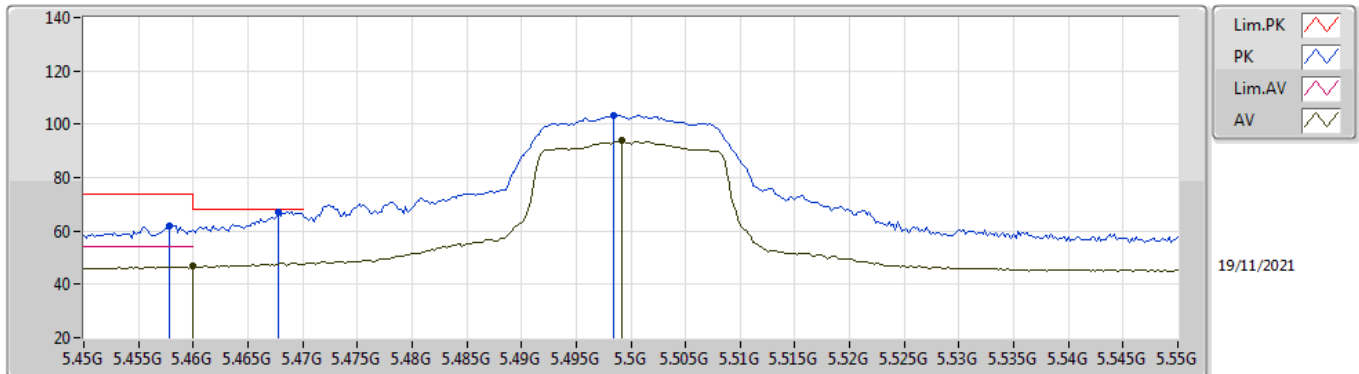

802.11a_Nss1,(6Mbps)_1TX

5500MHz_TnomVnom

EUT_V_1TX
Setting 51
02-B-K-4-10

Type	Freq (Hz)	Level (dBuV/m)	Limit (dBuV/m)	Margin (dB)	Raw (dBuV)	Dist (m)	Condition	Azimuth (°)	Height (m)	Comment	AF (dB)	CL (dB)	PA (dB)
PK	5.4578G	61.94	74.00	-12.06	54.71	3	Vertical	22	2.51	-	33.90	5.46	32.13
AV	5.46G	46.67	54.00	-7.33	39.44	3	Vertical	22	2.51	-	33.90	5.46	32.13
PK	5.4678G	67.15	68.20	-1.05	59.91	3	Vertical	22	2.51	-	33.90	5.47	32.13
PK	5.4984G	103.36	Inf	-Inf	96.09	3	Vertical	22	2.51	-	33.90	5.50	32.13
AV	5.4992G	93.96	Inf	-Inf	86.69	3	Vertical	22	2.51	-	33.90	5.50	32.13