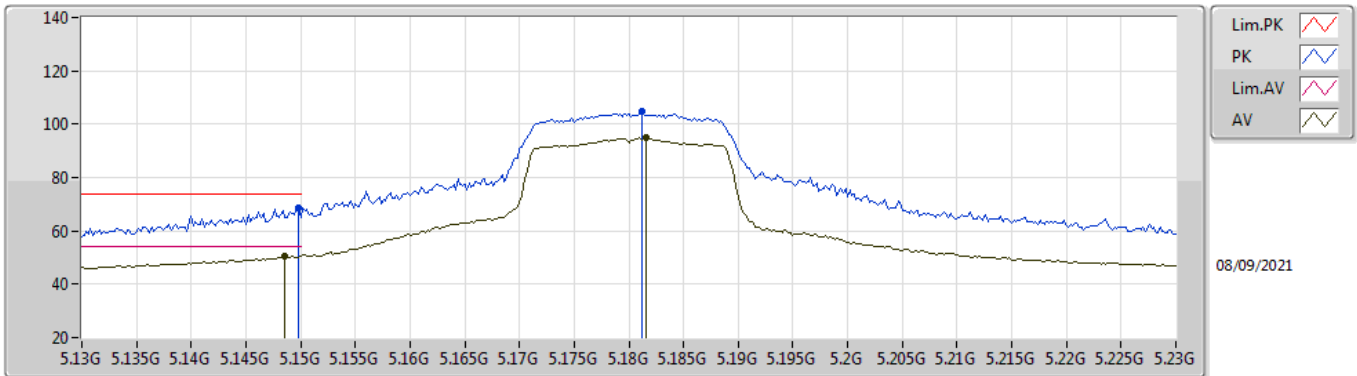

802.11ac VHT20_Nss1,(MCS0)_1TX

5180MHz_TnomVnom

EUT V_1TX
Setting 58
02-B-S-8-10

Type	Freq (Hz)	Level (dBuV/m)	Limit (dBuV/m)	Margin (dB)	Raw (dBuV)	Dist (m)	Condition	Azimuth (°)	Height (m)	Comment	AF (dB)	CL (dB)	PA (dB)
PK	5.1498G	68.46	74.00	-5.54	62.11	3	Horizontal	306	2.75	-	33.50	5.00	32.15
AV	5.1486G	50.51	54.00	-3.49	44.16	3	Horizontal	306	2.75	-	33.50	5.00	32.15
PK	5.1812G	104.62	Inf	-Inf	98.21	3	Horizontal	306	2.75	-	33.50	5.06	32.15
AV	5.1816G	94.82	Inf	-Inf	88.41	3	Horizontal	306	2.75	-	33.50	5.06	32.15