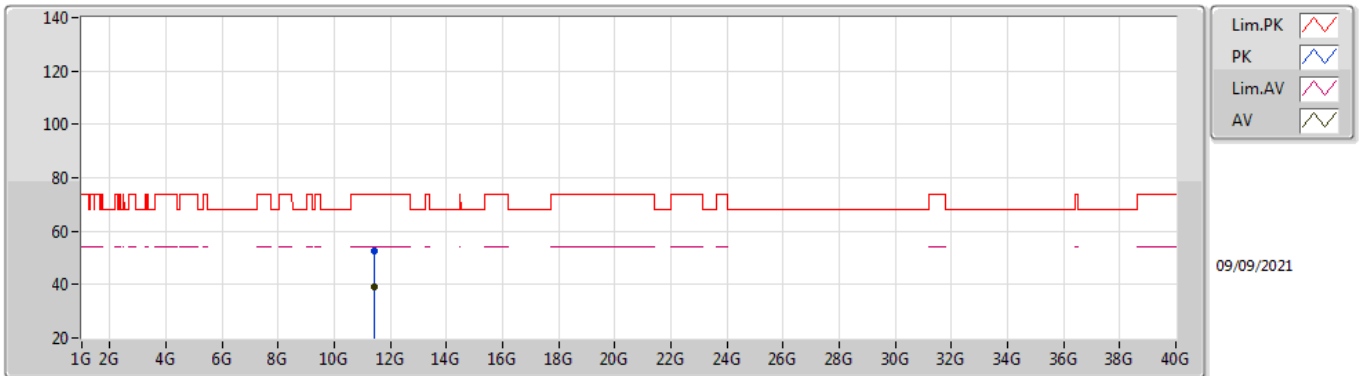

802.11ac VHT20_Nss1,(MCS0)_1TX

5720MHz_TnomVnom

EUT V_1TX
Setting 71
02-B-S-8

Type	Freq (Hz)	Level (dBuV/m)	Limit (dBuV/m)	Margin (dB)	Raw (dBuV)	Dist (m)	Condition	Azimuth (°)	Height (m)	Comment	AF (dB)	CL (dB)	PA (dB)
PK	11.43868G	52.83	74.00	-21.17	39.58	3	Vertical	181	1.27	-	38.88	7.60	33.23
AV	11.44484G	38.95	54.00	-15.05	25.68	3	Vertical	181	1.27	-	38.89	7.61	33.23