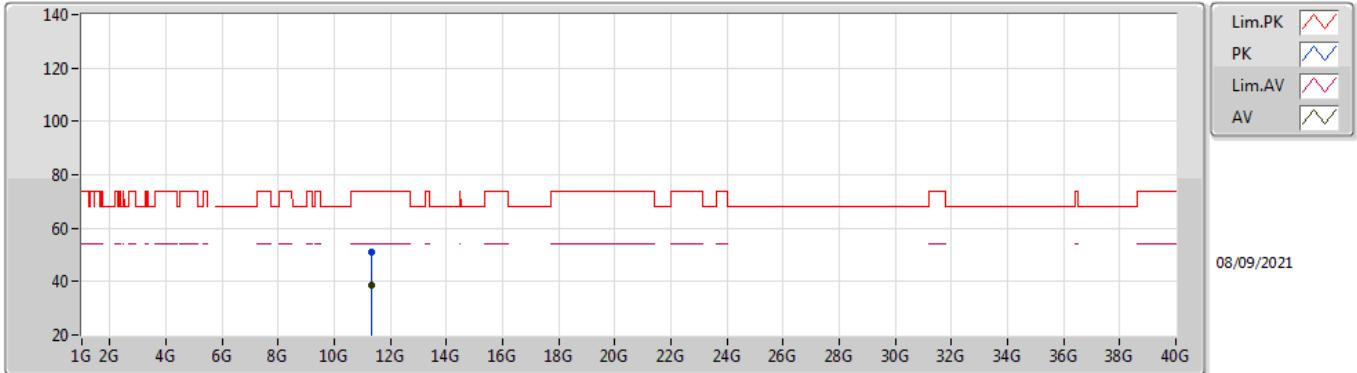

802.11ac VHT40_Nss1,(MCS0)_1TX

5670MHz_TnomVnom

EUT V_1TX
Setting 63
02-B-S-8

Type	Freq (Hz)	Level (dBuV/m)	Limit (dBuV/m)	Margin (dB)	Raw (dBuV)	Dist (m)	Condition	Azimuth (°)	Height (m)	Comment	AF (dB)	CL (dB)	PA (dB)
PK	11.33958G	51.28	74.00	-22.72	38.21	3	Horizontal	43	2.27	-	38.74	7.57	33.24
AV	11.33692G	38.79	54.00	-15.21	25.72	3	Horizontal	43	2.27	-	38.74	7.57	33.24