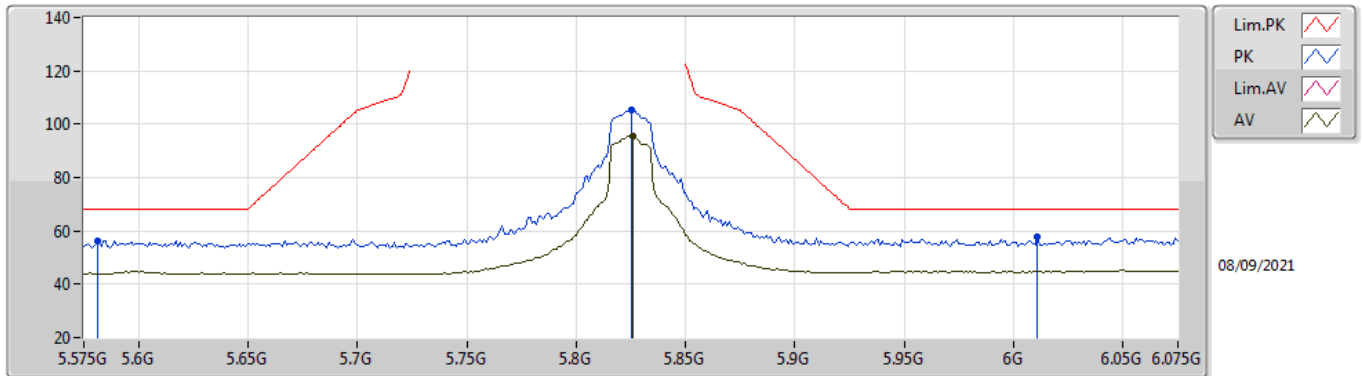

802.11ac VHT20_Nss1,(MCS0)_1TX

5825MHz_TnomVnom

EUT V_1TX
Setting 71
02-B-S-8-10

Type	Freq (Hz)	Level (dBuV/m)	Limit (dBuV/m)	Margin (dB)	Raw (dBuV)	Dist (m)	Condition	Azimuth (°)	Height (m)	Comment	AF (dB)	CL (dB)	PA (dB)
PK	5.581G	56.44	68.20	-11.76	49.49	3	Vertical	313	1.51	-	33.90	5.18	32.13
PK	5.825G	105.26	Inf	-Inf	98.58	3	Vertical	313	1.51	-	33.75	5.08	32.15
AV	5.826G	95.42	Inf	-Inf	88.74	3	Vertical	313	1.51	-	33.75	5.08	32.15
PK	6.011G	57.76	68.20	-10.44	50.20	3	Vertical	313	1.51	-	34.14	5.58	32.16