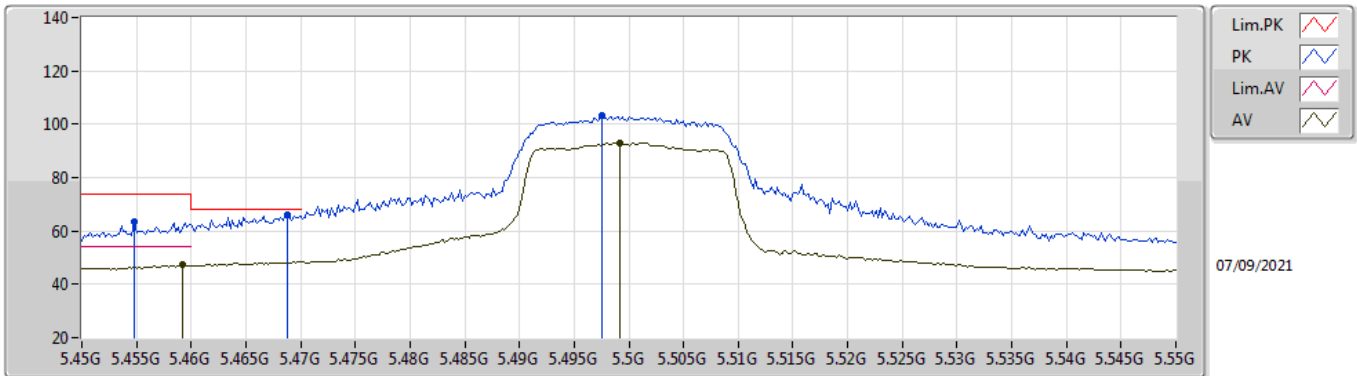

802.11ac VHT20_Nss1,(MCS0)_1TX

5500MHz_TnomVnom

EUT_V_1TX
Setting 50
02-B-S-8-10

Type	Freq (Hz)	Level (dBuV/m)	Limit (dBuV/m)	Margin (dB)	Raw (dBuV)	Dist (m)	Condition	Azimuth (°)	Height (m)	Comment	AF (dB)	CL (dB)	PA (dB)
PK	5.4548G	63.70	74.00	-10.30	56.88	3	Vertical	25	2.86	-	33.90	5.05	32.13
AV	5.4592G	47.22	54.00	-6.78	40.39	3	Vertical	25	2.86	-	33.90	5.06	32.13
PK	5.4688G	65.84	68.20	-2.36	59.00	3	Vertical	25	2.86	-	33.90	5.07	32.13
PK	5.4976G	103.20	Inf	-Inf	96.33	3	Vertical	25	2.86	-	33.90	5.10	32.13
AV	5.4992G	92.90	Inf	-Inf	86.03	3	Vertical	25	2.86	-	33.90	5.10	32.13