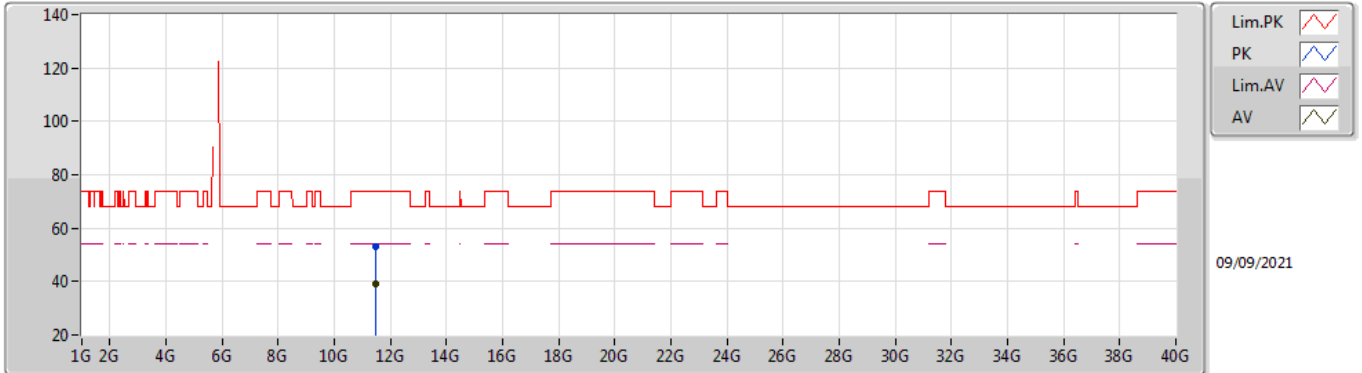

802.11a_Nss1,(6Mbps)_1TX

5745MHz_TnomVnom

EUT V_1TX
Setting 71
02-B-S-8

Type	Freq (Hz)	Level (dBuV/m)	Limit (dBuV/m)	Margin (dB)	Raw (dBuV)	Dist (m)	Condition	Azimuth (°)	Height (m)	Comment	AF (dB)	CL (dB)	PA (dB)
PK	11.4859G	53.34	74.00	-20.66	39.97	3	Horizontal	111	2.42	-	38.97	7.62	33.22
AV	11.4886G	39.05	54.00	-14.95	25.67	3	Horizontal	111	2.42	-	38.98	7.62	33.22