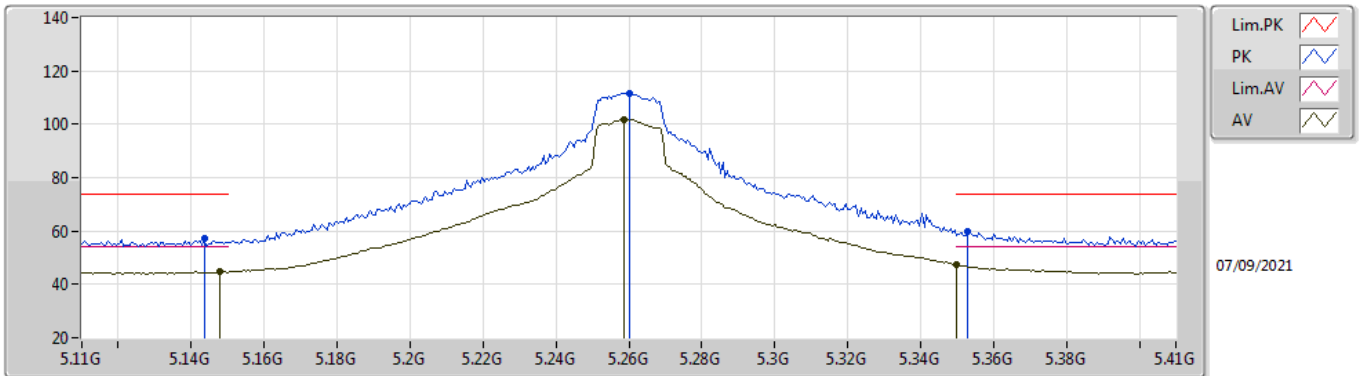

802.11ac VHT20_Nss1,(MCS0)_1TX

5260MHz_TnomVnom

EUT V_1TX
Setting 70
02-B-S-8-10

Type	Freq (Hz)	Level (dBuV/m)	Limit (dBuV/m)	Margin (dB)	Raw (dBuV)	Dist (m)	Condition	Azimuth (°)	Height (m)	Comment	AF (dB)	CL (dB)	PA (dB)
PK	5.1436G	57.26	74.00	-16.74	50.92	3	Vertical	17	1.00	-	33.50	4.99	32.15
AV	5.1478G	44.71	54.00	-9.29	38.36	3	Vertical	17	1.00	-	33.50	5.00	32.15
PK	5.26G	111.63	Inf	-Inf	105.08	3	Vertical	17	1.00	-	33.62	5.07	32.14
AV	5.2588G	101.87	Inf	-Inf	95.32	3	Vertical	17	1.00	-	33.62	5.07	32.14
PK	5.353G	59.68	74.00	-14.32	53.09	3	Vertical	17	1.00	-	33.71	5.02	32.14
AV	5.35G	47.27	54.00	-6.73	40.68	3	Vertical	17	1.00	-	33.70	5.03	32.14