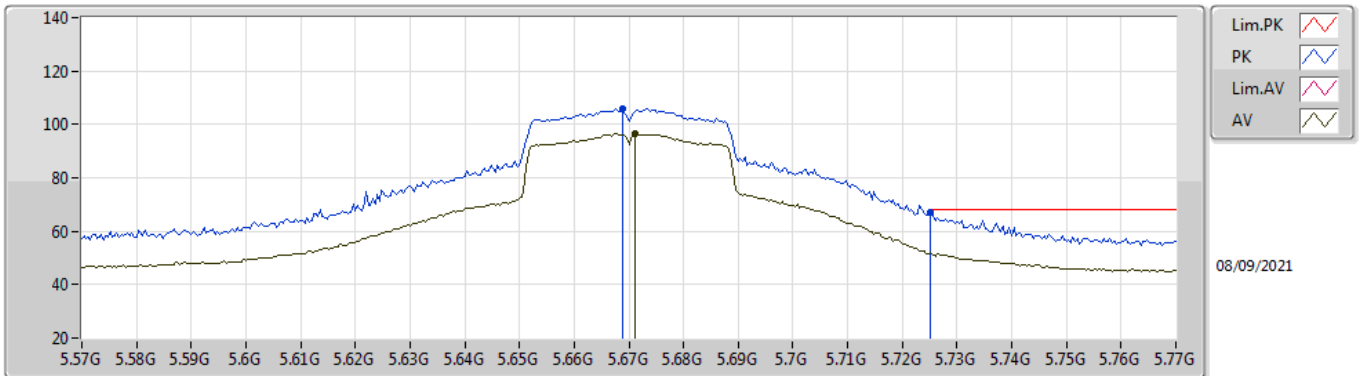

802.11ac VHT40_Nss1,(MCS0)_1TX

5670MHz_TnomVnom

EUT Y_1TX
Setting 63
02-B-S-8-10

Type	Freq (Hz)	Level (dBuV/m)	Limit (dBuV/m)	Margin (dB)	Raw (dBuV)	Dist (m)	Condition	Azimuth (°)	Height (m)	Comment	AF (dB)	CL (dB)	PA (dB)
PK	5.6688G	105.74	Inf	-Inf	98.99	3	Vertical	29	2.48	-	33.76	5.13	32.14
AV	5.6712G	96.59	Inf	-Inf	89.84	3	Vertical	29	2.48	-	33.76	5.13	32.14
PK	5.7252G	67.10	68.20	-1.10	60.42	3	Vertical	29	2.48	-	33.75	5.07	32.14