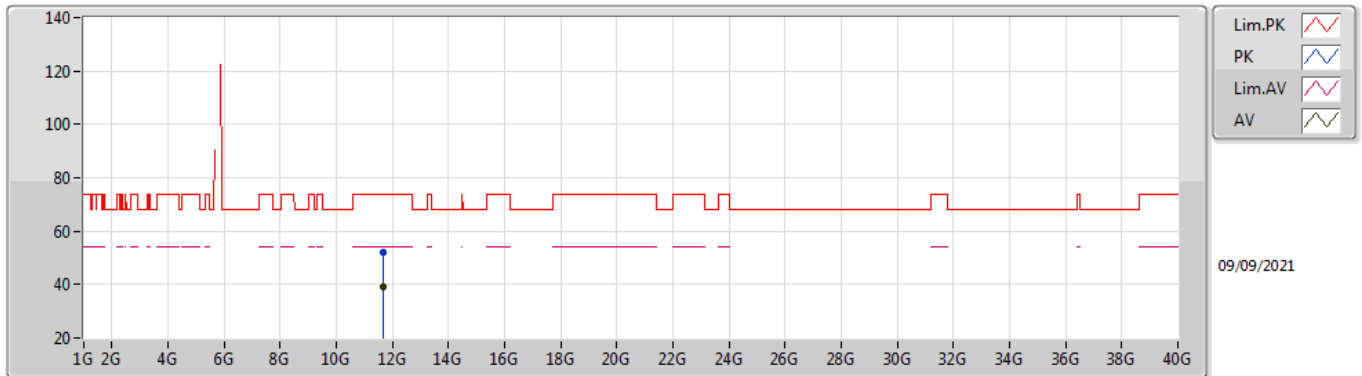

802.11ac VHT20_Nss1,(MCS0)_1TX

5825MHz_TnomVnom

EUT V_1TX
Setting 71
02-B-S-8

Type	Freq (Hz)	Level (dBuV/m)	Limit (dBuV/m)	Margin (dB)	Raw (dBuV)	Dist (m)	Condition	Azimuth (°)	Height (m)	Comment	AF (dB)	CL (dB)	PA (dB)
PK	11.64958G	52.14	74.00	-21.86	38.37	3	Horizontal	347	1.06	-	39.35	7.68	33.26
AV	11.65012G	39.16	54.00	-14.84	25.39	3	Horizontal	347	1.06	-	39.35	7.68	33.26