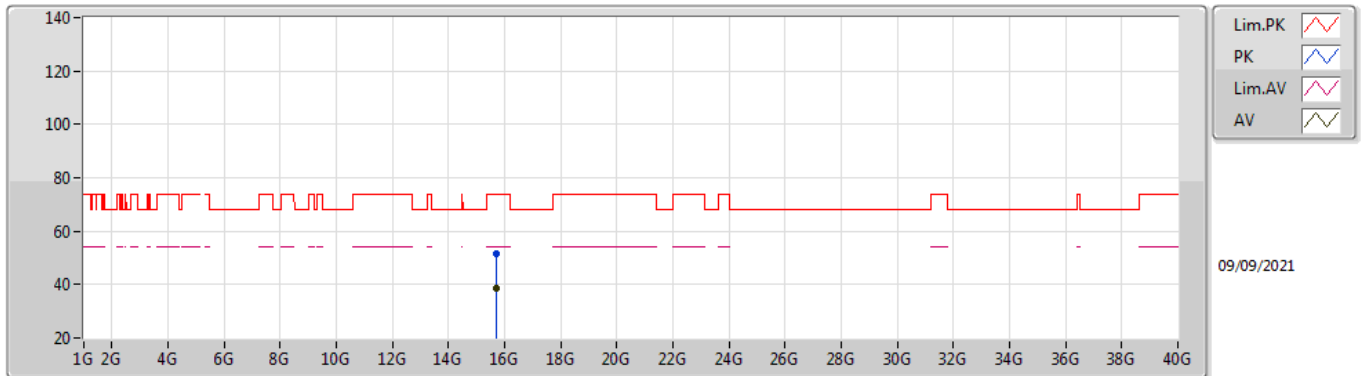

802.11ac VHT20_Nss1,(MCS0)_1TX

5240MHz_TnomVnom

EUT V_1TX
Setting 71
02-B-S-8

Type	Freq (Hz)	Level (dBuV/m)	Limit (dBuV/m)	Margin (dB)	Raw (dBuV)	Dist (m)	Condition	Azimuth (°)	Height (m)	Comment	AF (dB)	CL (dB)	PA (dB)
PK	15.72318G	51.36	74.00	-22.64	38.27	3	Horizontal	315	1.85	-	37.40	9.10	33.41
AV	15.71862G	38.45	54.00	-15.55	25.36	3	Horizontal	315	1.85	-	37.40	9.10	33.41