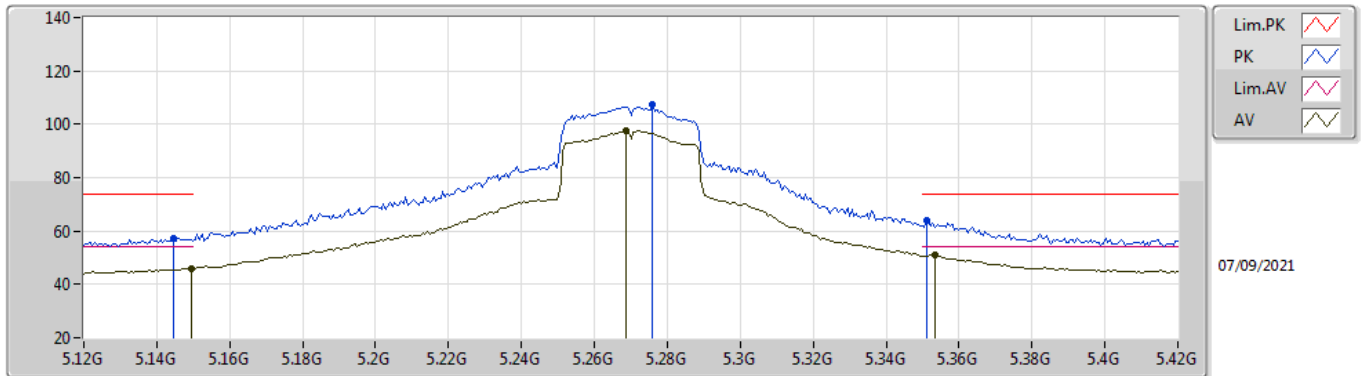

802.11ac VHT40_Nss1,(MCS0)_1TX

5270MHz_TnomVnom

EUT_V_1TX
Setting 61
02-B-S-8-10

Type	Freq (Hz)	Level (dBuV/m)	Limit (dBuV/m)	Margin (dB)	Raw (dBuV)	Dist (m)	Condition	Azimuth (°)	Height (m)	Comment	AF (dB)	CL (dB)	PA (dB)
PK	5.1446G	57.19	74.00	-16.81	50.85	3	Vertical	16	1.02	-	33.50	4.99	32.15
AV	5.1494G	46.11	54.00	-7.89	39.76	3	Vertical	16	1.02	-	33.50	5.00	32.15
PK	5.276G	107.52	Inf	-Inf	100.95	3	Vertical	16	1.02	-	33.65	5.06	32.14
AV	5.2688G	97.66	Inf	-Inf	91.09	3	Vertical	16	1.02	-	33.64	5.07	32.14
PK	5.351G	64.08	74.00	-9.92	57.50	3	Vertical	16	1.02	-	33.70	5.02	32.14
AV	5.3534G	51.14	54.00	-2.86	44.55	3	Vertical	16	1.02	-	33.71	5.02	32.14