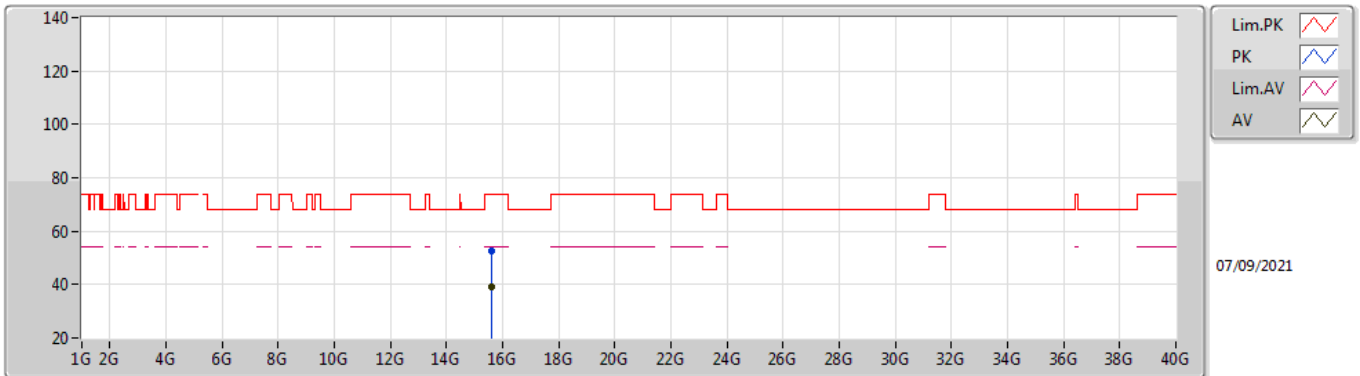

802.11a_Nss1,(6Mbps)_1TX

5200MHz_TnomVnom

EUT V_1TX
Setting 63
02-B-S-8

Type	Freq (Hz)	Level (dBuV/m)	Limit (dBuV/m)	Margin (dB)	Raw (dBuV)	Dist (m)	Condition	Azimuth (°)	Height (m)	Comment	AF (dB)	CL (dB)	PA (dB)
PK	15.60168G	52.60	74.00	-21.40	39.21	3	Horizontal	81	2.63	-	37.60	9.06	33.27
AV	15.60234G	39.14	54.00	-14.86	25.75	3	Horizontal	81	2.63	-	37.60	9.06	33.27