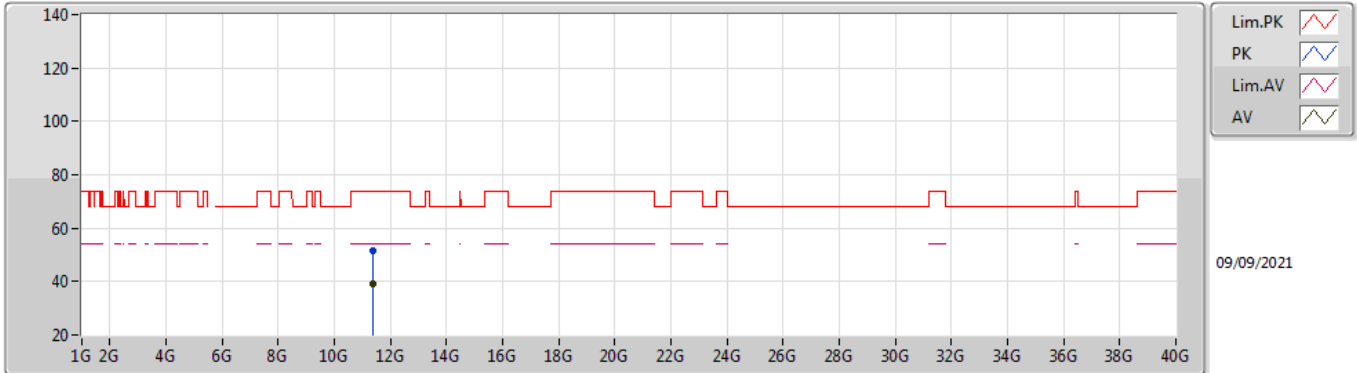

802.11a_Nss1,(6Mbps)_1TX

5700MHz_TnomVnom

EUT V_1TX
Setting 59
02-B-S-8

Type	Freq (Hz)	Level (dBuV/m)	Limit (dBuV/m)	Margin (dB)	Raw (dBuV)	Dist (m)	Condition	Azimuth (°)	Height (m)	Comment	AF (dB)	CL (dB)	PA (dB)
PK	11.4011G	51.79	74.00	-22.21	38.63	3	Vertical	221	1.70	-	38.80	7.59	33.23
AV	11.39626G	38.89	54.00	-15.11	25.73	3	Vertical	221	1.70	-	38.80	7.59	33.23