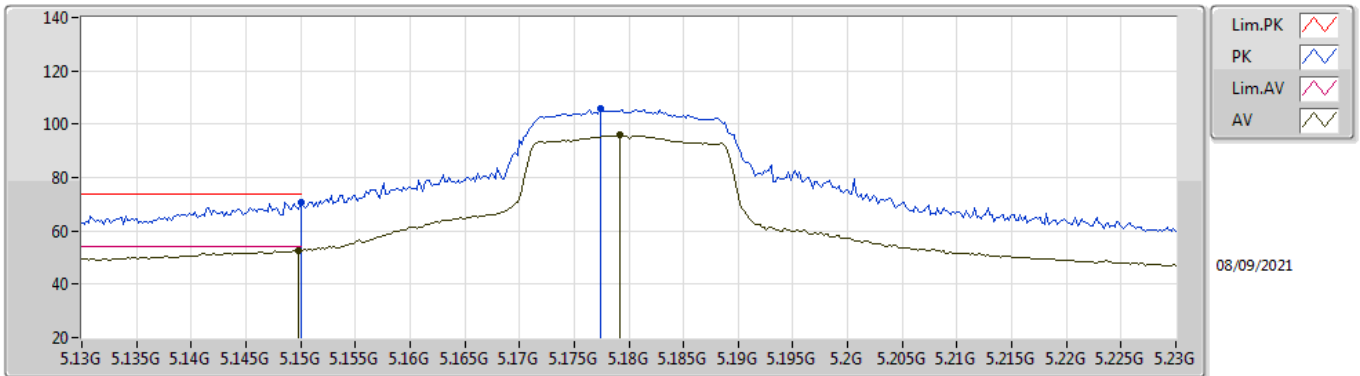

802.11ac VHT20_Nss1,(MCS0)_1TX

5180MHz_TnomVnom

EUT Y_1TX
Setting 58
02-B-S-8-10

Type	Freq (Hz)	Level (dBuV/m)	Limit (dBuV/m)	Margin (dB)	Raw (dBuV)	Dist (m)	Condition	Azimuth (°)	Height (m)	Comment	AF (dB)	CL (dB)	PA (dB)
PK	5.15G	70.58	74.00	-3.42	64.23	3	Vertical	342	2.39	-	33.50	5.00	32.15
AV	5.1498G	52.71	54.00	-1.29	46.36	3	Vertical	342	2.39	-	33.50	5.00	32.15
PK	5.1774G	105.74	Inf	-Inf	99.34	3	Vertical	342	2.39	-	33.50	5.05	32.15
AV	5.1792G	96.21	Inf	-Inf	89.80	3	Vertical	342	2.39	-	33.50	5.06	32.15