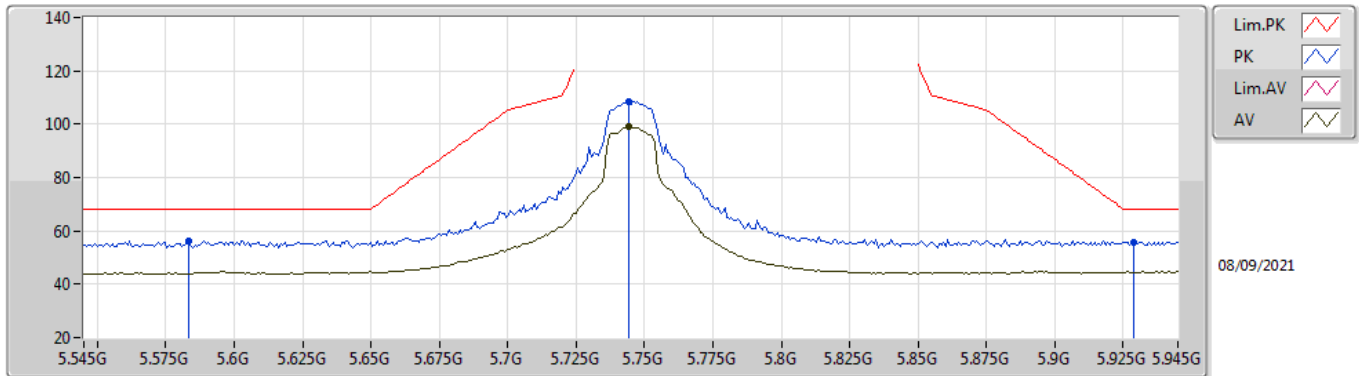

802.11a_Nss1,(6Mbps)_1TX

5745MHz_TnomVnom

EUT V_1TX
Setting 71
02-B-S-8-10

Type	Freq (Hz)	Level (dBuV/m)	Limit (dBuV/m)	Margin (dB)	Raw (dBuV)	Dist (m)	Condition	Azimuth (°)	Height (m)	Comment	AF (dB)	CL (dB)	PA (dB)
PK	5.5834G	56.28	68.20	-11.92	49.34	3	Horizontal	304	2.82	-	33.90	5.18	32.14
PK	5.7442G	108.66	Inf	-Inf	101.95	3	Horizontal	304	2.82	-	33.79	5.06	32.14
AV	5.7442G	99.18	Inf	-Inf	92.47	3	Horizontal	304	2.82	-	33.79	5.06	32.14
PK	5.929G	55.90	68.20	-12.30	48.61	3	Horizontal	304	2.82	-	34.06	5.39	32.16