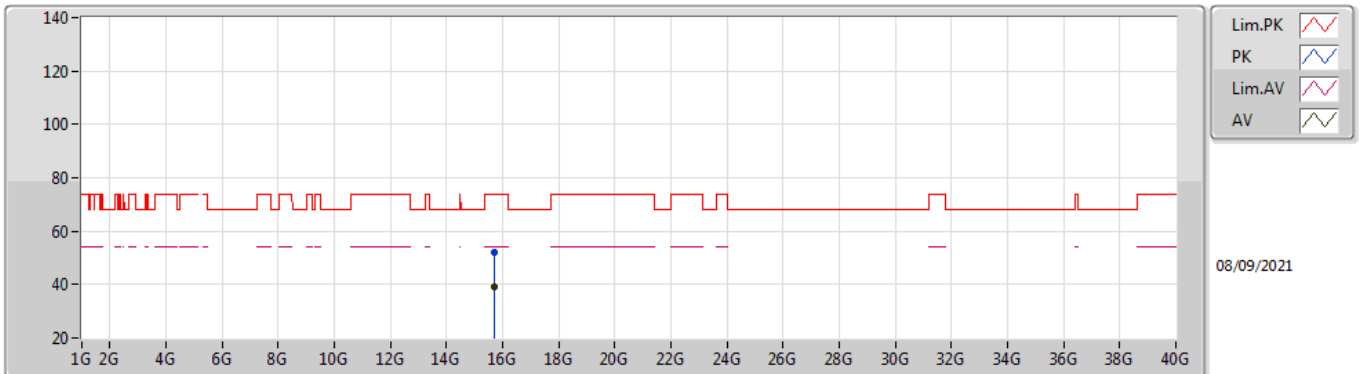

802.11ac VHT40_Nss1,(MCS0)_1TX

5230MHz_TnomVnom

EUT Y_1TX
Setting 59
02-B-S-8

Type	Freq (Hz)	Level (dBuV/m)	Limit (dBuV/m)	Margin (dB)	Raw (dBuV)	Dist (m)	Condition	Azimuth (°)	Height (m)	Comment	AF (dB)	CL (dB)	PA (dB)
PK	15.68876G	51.88	74.00	-22.12	38.74	3	Vertical	114	1.67	-	37.42	9.09	33.37
AV	15.68706G	38.99	54.00	-15.01	25.84	3	Vertical	114	1.67	-	37.43	9.09	33.37