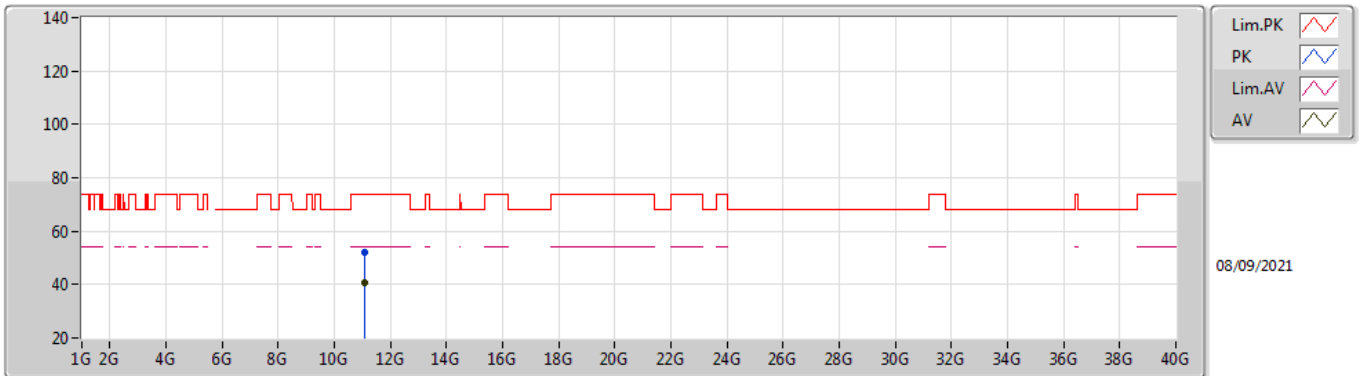

802.11ac VHT80_Nss1,(MCS0)_1TX

5530MHz_TnomVnom

EUT V_1TX
Setting 50
02-B-S-8

Type	Freq (Hz)	Level (dBuV/m)	Limit (dBuV/m)	Margin (dB)	Raw (dBuV)	Dist (m)	Condition	Azimuth (°)	Height (m)	Comment	AF (dB)	CL (dB)	PA (dB)
PK	11.0579G	52.05	74.00	-21.95	39.28	3	Vertical	280	1.61	-	38.56	7.47	33.26
AV	11.0617G	40.52	54.00	-13.48	27.75	3	Vertical	280	1.61	-	38.56	7.47	33.26