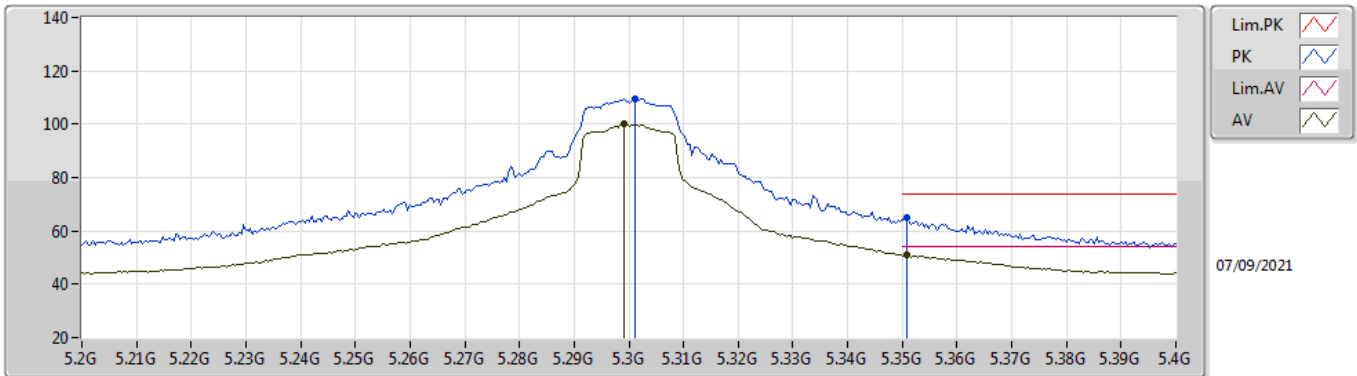

802.11a_Nss1,(6Mbps)_1TX

5300MHz_TnomVnom

EUT V_1TX
Setting 65
02-B-S-8-10

Type	Freq (Hz)	Level (dBuV/m)	Limit (dBuV/m)	Margin (dB)	Raw (dBuV)	Dist (m)	Condition	Azimuth (°)	Height (m)	Comment	AF (dB)	CL (dB)	PA (dB)
PK	5.3012G	109.61	Inf	-Inf	103.00	3	Vertical	15	1.04	-	33.70	5.05	32.14
AV	5.2992G	100.07	Inf	-Inf	93.46	3	Vertical	15	1.04	-	33.70	5.05	32.14
PK	5.3508G	64.84	74.00	-9.16	58.26	3	Vertical	15	1.04	-	33.70	5.02	32.14
AV	5.3508G	50.80	54.00	-3.20	44.22	3	Vertical	15	1.04	-	33.70	5.02	32.14