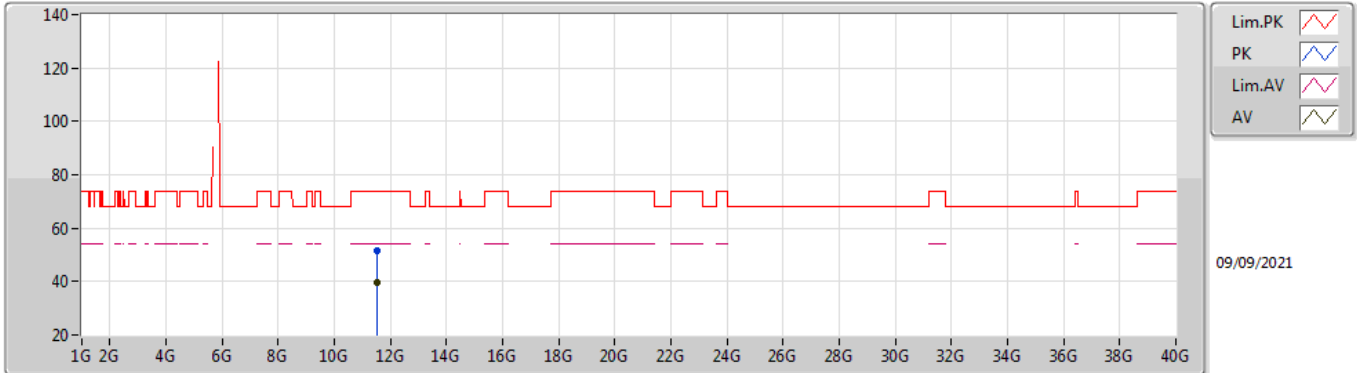

802.11ac VHT40_Nss1,(MCS0)_1TX

5755MHz_TnomVnom

EUT V_1TX
Setting 71
02-B-S-8

Type	Freq (Hz)	Level (dBuV/m)	Limit (dBuV/m)	Margin (dB)	Raw (dBuV)	Dist (m)	Condition	Azimuth (°)	Height (m)	Comment	AF (dB)	CL (dB)	PA (dB)
PK	11.51032G	51.66	74.00	-22.34	38.22	3	Horizontal	294	2.70	-	39.03	7.63	33.22
AV	11.5148G	39.72	54.00	-14.28	26.27	3	Horizontal	294	2.70	-	39.04	7.63	33.22