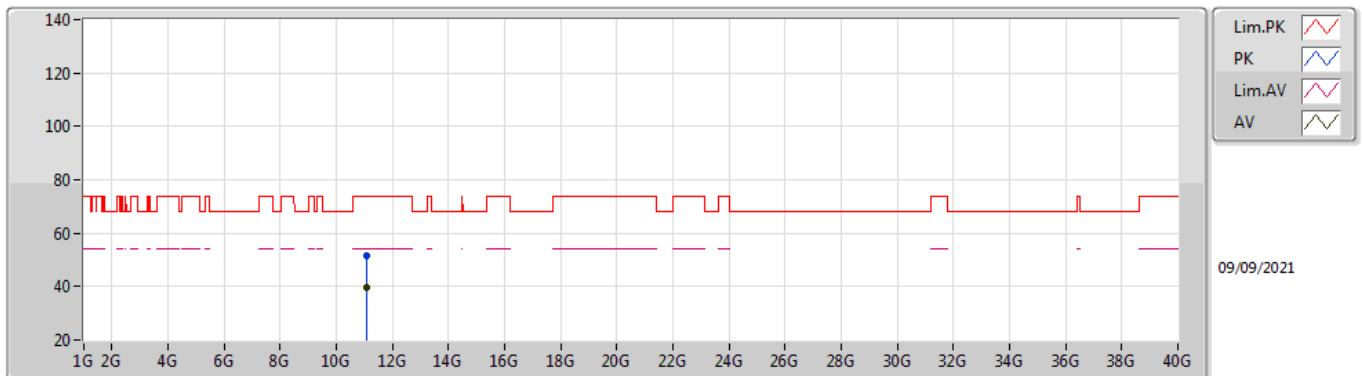

802.11ac VHT40_Nss1,(MCS0)_1TX

5550MHz_TnomVnom

EUT V_1TX
Setting 71
02-B-S-8

Type	Freq (Hz)	Level (dBuV/m)	Limit (dBuV/m)	Margin (dB)	Raw (dBuV)	Dist (m)	Condition	Azimuth (°)	Height (m)	Comment	AF (dB)	CL (dB)	PA (dB)
PK	11.09518G	51.79	74.00	-22.21	38.97	3	Horizontal	115	2.76	-	38.60	7.48	33.26
AV	11.10428G	39.54	54.00	-14.46	26.71	3	Horizontal	115	2.76	-	38.60	7.49	33.26