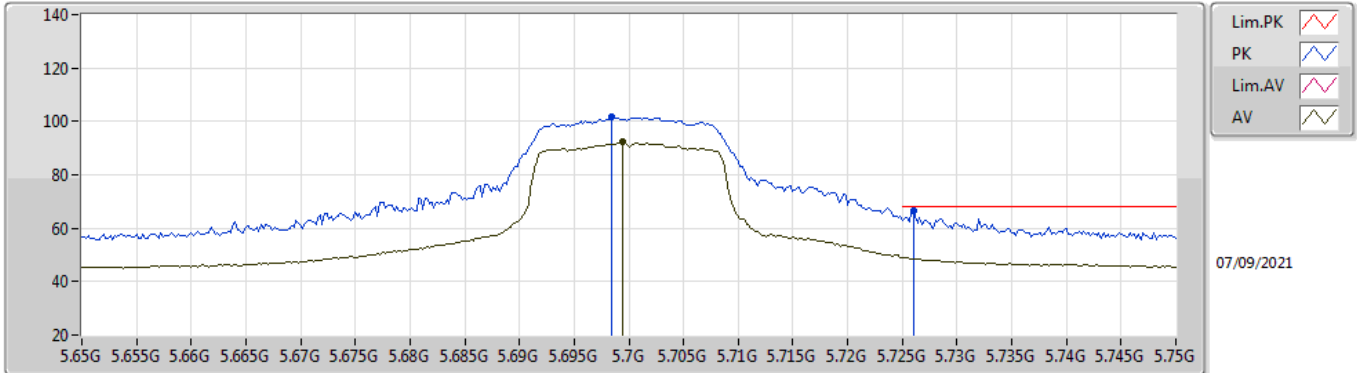

802.11a_Nss1,(6Mbps)_1TX

5700MHz_TnomVnom

EUT V_1TX
Setting 56
02-B-S-8-10

Type	Freq (Hz)	Level (dBuV/m)	Limit (dBuV/m)	Margin (dB)	Raw (dBuV)	Dist (m)	Condition	Azimuth (°)	Height (m)	Comment	AF (dB)	CL (dB)	PA (dB)
PK	5.6984G	101.66	Inf	-Inf	95.00	3	Horizontal	70	2.76	-	33.70	5.10	32.14
AV	5.6994G	92.19	Inf	-Inf	85.53	3	Horizontal	70	2.76	-	33.70	5.10	32.14
PK	5.726G	66.30	68.20	-1.90	59.62	3	Horizontal	70	2.76	-	33.75	5.07	32.14