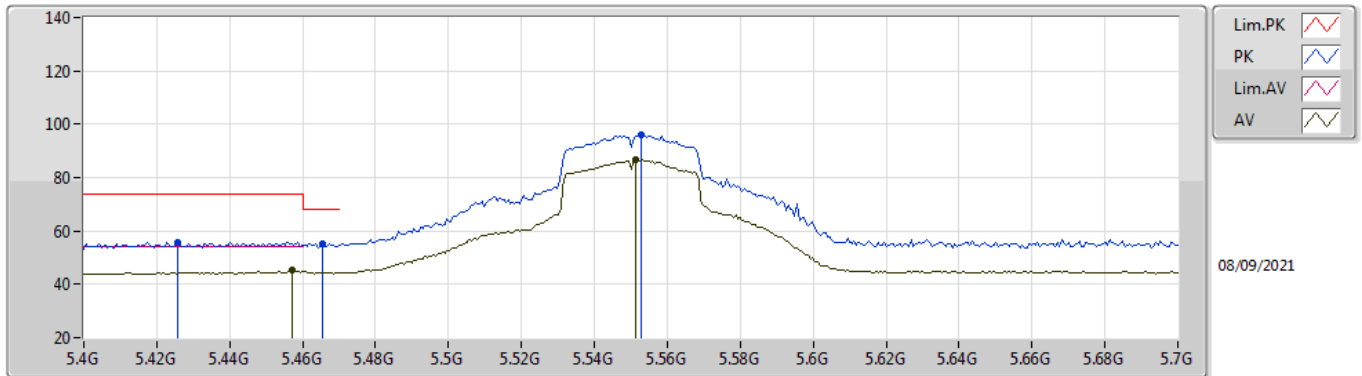

802.11ac VHT40_Nss1,(MCS0)_1TX

5550MHz_TnomVnom

EUT_V_1TX
Setting 71
02-B-S-8-10

Type	Freq (Hz)	Level (dBuV/m)	Limit (dBuV/m)	Margin (dB)	Raw (dBuV)	Dist (m)	Condition	Azimuth (°)	Height (m)	Comment	AF (dB)	CL (dB)	PA (dB)
PK	5.4258G	55.92	74.00	-18.08	49.17	3	Horizontal	238	3.00	-	33.85	5.03	32.13
PK	5.4654G	55.35	68.20	-12.85	48.51	3	Horizontal	238	3.00	-	33.90	5.07	32.13
AV	5.457G	45.11	54.00	-8.89	38.28	3	Horizontal	238	3.00	-	33.90	5.06	32.13
PK	5.553G	96.05	Inf	-Inf	89.13	3	Horizontal	238	3.00	-	33.90	5.15	32.13
AV	5.5512G	86.79	Inf	-Inf	79.87	3	Horizontal	238	3.00	-	33.90	5.15	32.13