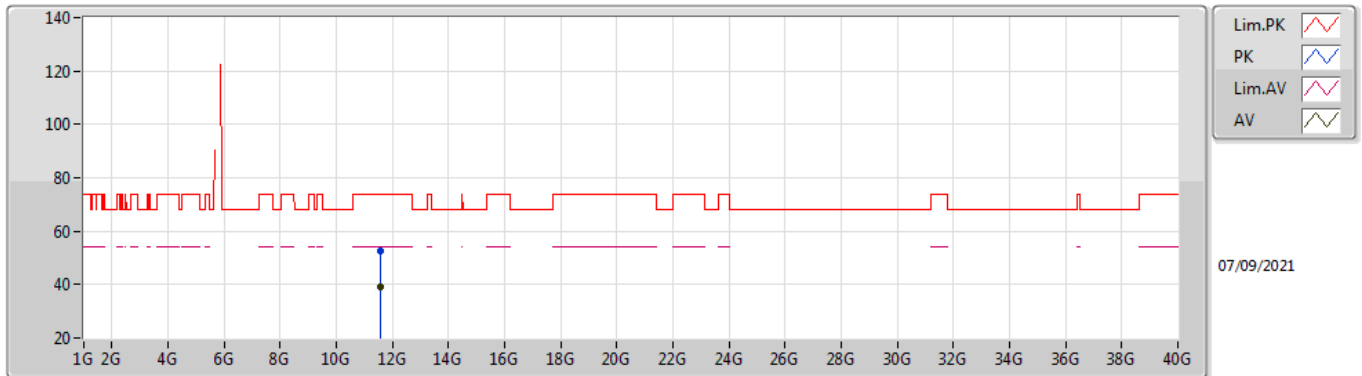

802.11ac VHT20_Nss1,(MCS0)_1TX

5785MHz_TnomVnom

EUT V_1TX
Setting 70
02-B-S-8

Type	Freq (Hz)	Level (dBuV/m)	Limit (dBuV/m)	Margin (dB)	Raw (dBuV)	Dist (m)	Condition	Azimuth (°)	Height (m)	Comment	AF (dB)	CL (dB)	PA (dB)
PK	11.56524G	52.80	74.00	-21.20	39.19	3	Horizontal	75	1.80	-	39.20	7.65	33.24
AV	11.57124G	39.22	54.00	-14.78	25.60	3	Horizontal	75	1.80	-	39.21	7.65	33.24