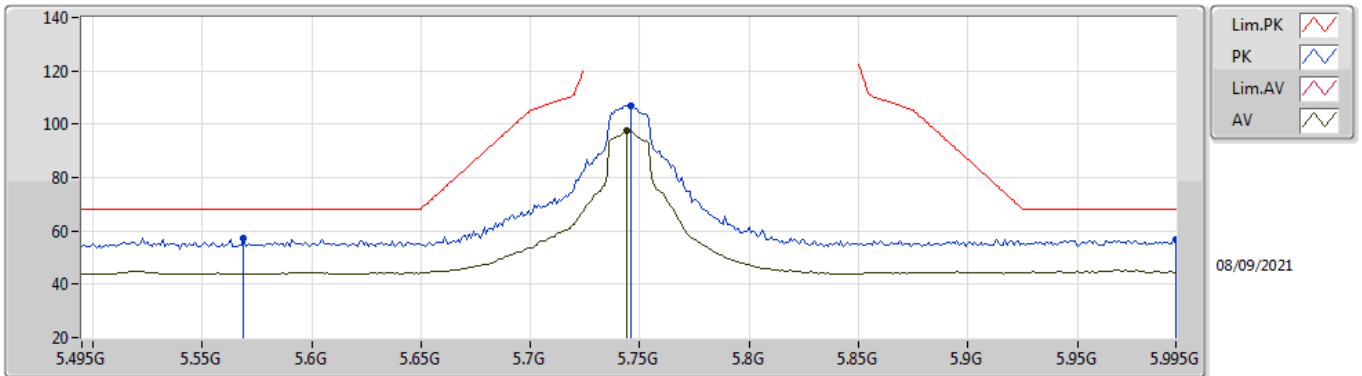

802.11ac VHT20_Nss1,(MCS0)_1TX

5745MHz_TnomVnom

EUT V_1TX
Setting 71
02-B-S-8-10

Type	Freq (Hz)	Level (dBuV/m)	Limit (dBuV/m)	Margin (dB)	Raw (dBuV)	Dist (m)	Condition	Azimuth (°)	Height (m)	Comment	AF (dB)	CL (dB)	PA (dB)
PK	5.569G	57.30	68.20	-10.90	50.36	3	Vertical	314	1.11	-	33.90	5.17	32.13
PK	5.746G	106.97	Inf	-Inf	100.27	3	Vertical	314	1.11	-	33.79	5.05	32.14
AV	5.744G	97.47	Inf	-Inf	90.76	3	Vertical	314	1.11	-	33.79	5.06	32.14
PK	5.995G	56.86	68.20	-11.34	49.33	3	Vertical	314	1.11	-	34.10	5.59	32.16