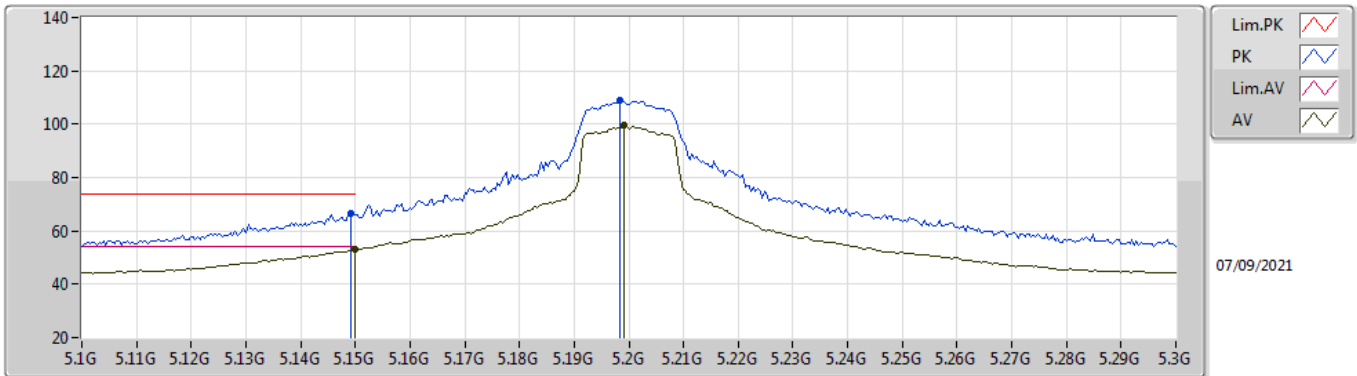

802.11a_Nss1,(6Mbps)_1TX

5200MHz_TnomVnom

EUT V_1TX
Setting 63
02-B-S-8-10

Type	Freq (Hz)	Level (dBuV/m)	Limit (dBuV/m)	Margin (dB)	Raw (dBuV)	Dist (m)	Condition	Azimuth (°)	Height (m)	Comment	AF (dB)	CL (dB)	PA (dB)
PK	5.1492G	66.73	74.00	-7.27	60.38	3	Vertical	17	1.01	-	33.50	5.00	32.15
AV	5.15G	52.87	54.00	-1.13	46.52	3	Vertical	17	1.01	-	33.50	5.00	32.15
PK	5.1984G	109.09	Inf	-Inf	102.64	3	Vertical	17	1.01	-	33.50	5.10	32.15
AV	5.1992G	99.42	Inf	-Inf	92.97	3	Vertical	17	1.01	-	33.50	5.10	32.15