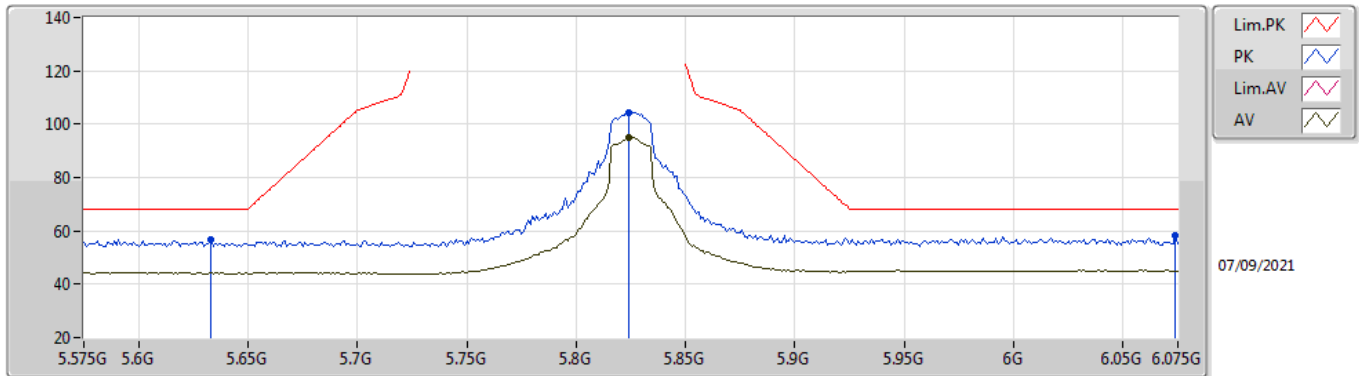

802.11ac VHT20_Nss1,(MCS0)_1TX

5825MHz_TnomVnom

EUT V_1TX
Setting 70
02-B-S-8-10

Type	Freq (Hz)	Level (dBuV/m)	Limit (dBuV/m)	Margin (dB)	Raw (dBuV)	Dist (m)	Condition	Azimuth (°)	Height (m)	Comment	AF (dB)	CL (dB)	PA (dB)
PK	5.633G	56.65	68.20	-11.55	49.79	3	Horizontal	298	2.53	-	33.83	5.17	32.14
PK	5.824G	104.42	Inf	-Inf	97.75	3	Horizontal	298	2.53	-	33.75	5.07	32.15
AV	5.824G	95.25	Inf	-Inf	88.58	3	Horizontal	298	2.53	-	33.75	5.07	32.15
PK	6.074G	58.05	68.20	-10.15	50.37	3	Horizontal	298	2.53	-	34.35	5.49	32.16