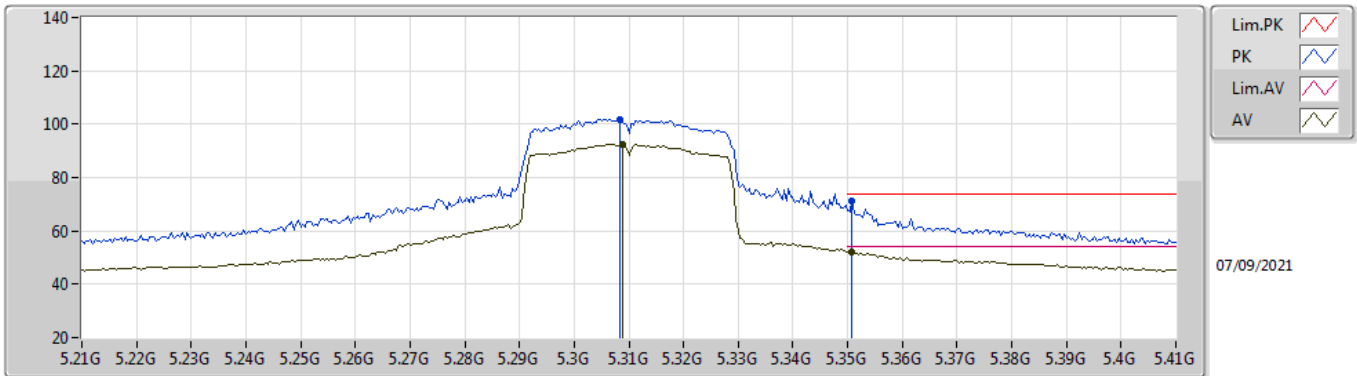

802.11ac VHT40_Nss1,(MCS0)_1TX

5310MHz_TnomVnom

EUT V_1TX
Setting 48
02-B-S-8-10

Type	Freq (Hz)	Level (dBuV/m)	Limit (dBuV/m)	Margin (dB)	Raw (dBuV)	Dist (m)	Condition	Azimuth (°)	Height (m)	Comment	AF (dB)	CL (dB)	PA (dB)
PK	5.3084G	101.96	Inf	-Inf	95.35	3	Vertical	19	1.06	-	33.70	5.05	32.14
AV	5.3088G	92.61	Inf	-Inf	86.00	3	Vertical	19	1.06	-	33.70	5.05	32.14
PK	5.3508G	71.42	74.00	-2.58	64.84	3	Vertical	19	1.06	-	33.70	5.02	32.14
AV	5.3508G	52.02	54.00	-1.98	45.44	3	Vertical	19	1.06	-	33.70	5.02	32.14