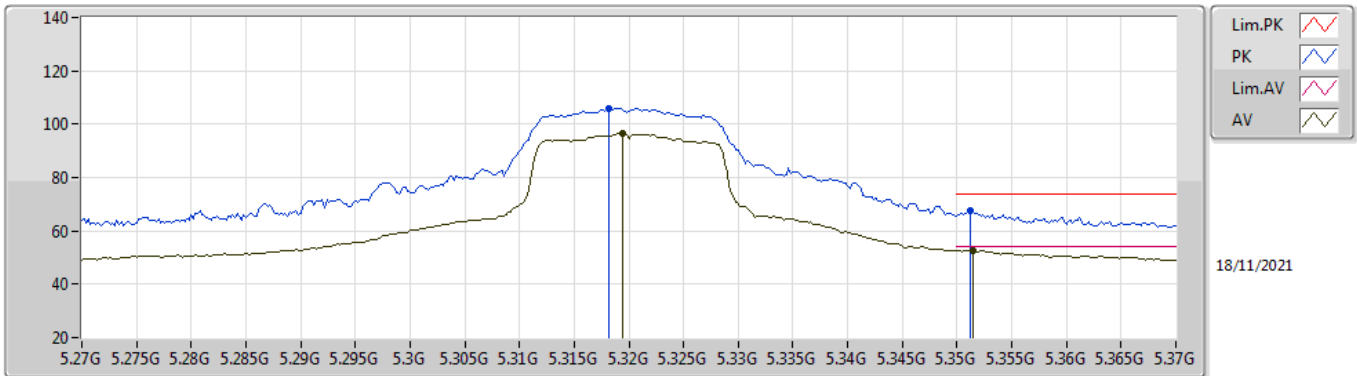

802.11a_Nss1,(6Mbps)_1TX

5320MHz_TnomVnom

EUT V_1TX
Setting 61
02-B-S-8-10

Type	Freq (Hz)	Level (dBuV/m)	Limit (dBuV/m)	Margin (dB)	Raw (dBuV)	Dist (m)	Condition	Azimuth (°)	Height (m)	Comment	AF (dB)	CL (dB)	PA (dB)
PK	5.3182G	106.01	Inf	-Inf	99.09	3	Horizontal	300	2.83	-	33.70	5.36	32.14
AV	5.3194G	96.64	Inf	-Inf	89.72	3	Horizontal	300	2.83	-	33.70	5.36	32.14
PK	5.3512G	67.38	74.00	-6.62	60.44	3	Horizontal	300	2.83	-	33.70	5.38	32.14
AV	5.3514G	52.63	54.00	-1.37	45.69	3	Horizontal	300	2.83	-	33.70	5.38	32.14