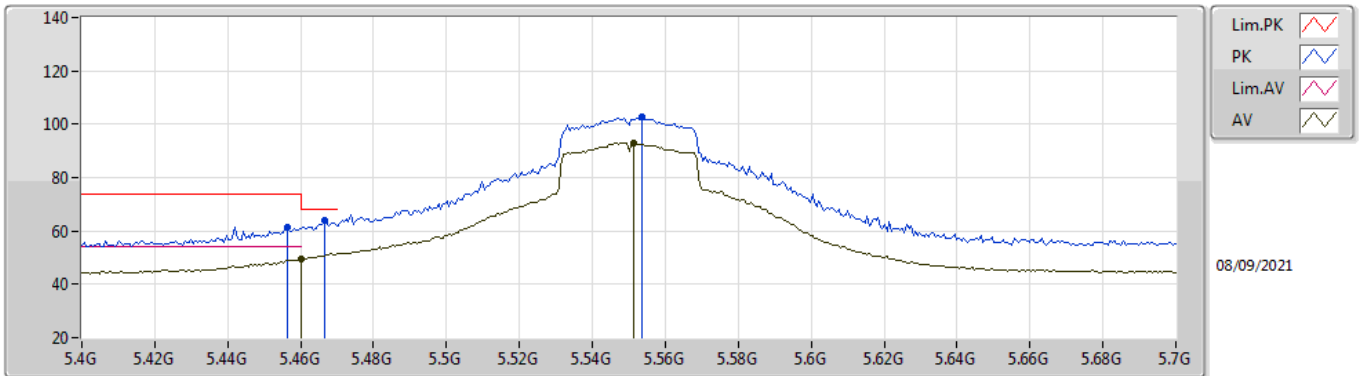

802.11ac VHT40_Nss1,(MCS0)_1TX

5550MHz_TnomVnom

EUT_V_1TX
Setting 70
02-B-S-8-10

Type	Freq (Hz)	Level (dBuV/m)	Limit (dBuV/m)	Margin (dB)	Raw (dBuV)	Dist (m)	Condition	Azimuth (°)	Height (m)	Comment	AF (dB)	CL (dB)	PA (dB)
PK	5.4564G	61.33	74.00	-12.67	54.50	3	Horizontal	62	2.42	-	33.90	5.06	32.13
AV	5.46G	49.41	54.00	-4.59	42.58	3	Horizontal	62	2.42	-	33.90	5.06	32.13
PK	5.4666G	63.82	68.20	-4.38	56.98	3	Horizontal	62	2.42	-	33.90	5.07	32.13
PK	5.5536G	102.84	Inf	-Inf	95.92	3	Horizontal	62	2.42	-	33.90	5.15	32.13
AV	5.5512G	92.99	Inf	-Inf	86.07	3	Horizontal	62	2.42	-	33.90	5.15	32.13