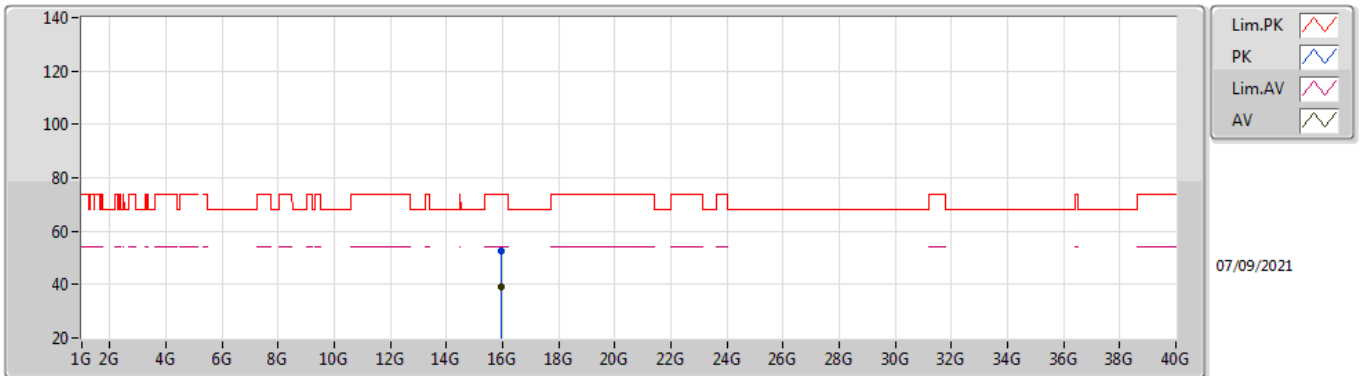

802.11a_Nss1,(6Mbps)_1TX

5320MHz_TnomVnom

EUT V_1TX
Setting 57
02-B-S-8

Type	Freq (Hz)	Level (dBuV/m)	Limit (dBuV/m)	Margin (dB)	Raw (dBuV)	Dist (m)	Condition	Azimuth (°)	Height (m)	Comment	AF (dB)	CL (dB)	PA (dB)
PK	15.95808G	52.84	74.00	-21.16	39.90	3	Vertical	300	1.06	-	37.44	9.19	33.69
AV	15.95626G	38.96	54.00	-15.04	26.03	3	Vertical	300	1.06	-	37.44	9.18	33.69