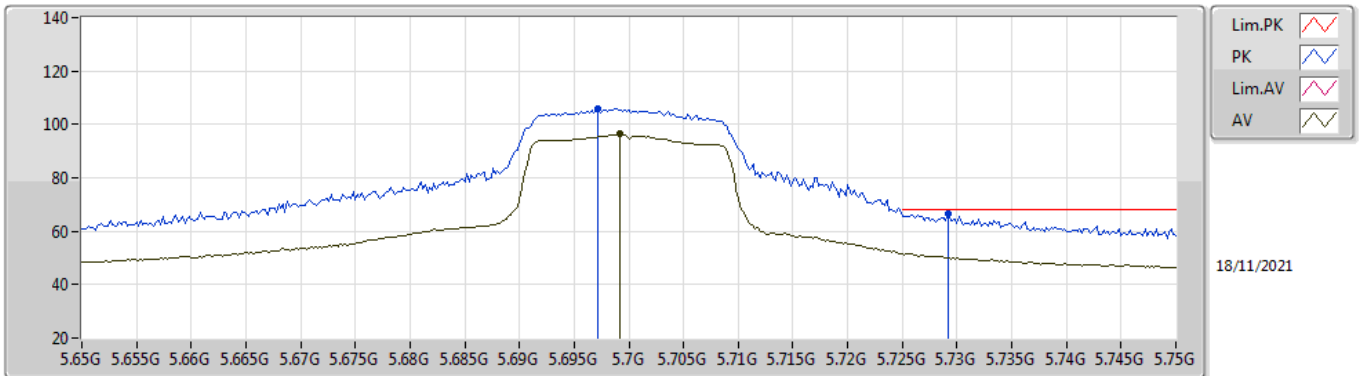

802.11ac VHT20_Nss1,(MCS0)_1TX

5700MHz_TnomVnom

EUT V_1TX
Setting 56
02-B-S-8-10

Type	Freq (Hz)	Level (dBuV/m)	Limit (dBuV/m)	Margin (dB)	Raw (dBuV)	Dist (m)	Condition	Azimuth (°)	Height (m)	Comment	AF (dB)	CL (dB)	PA (dB)
PK	5.6972G	105.80	Inf	-Inf	98.63	3	Horizontal	300	2.72	-	33.71	5.60	32.14
AV	5.6992G	96.35	Inf	-Inf	89.19	3	Horizontal	300	2.72	-	33.70	5.60	32.14
PK	5.7292G	66.30	68.20	-1.90	59.08	3	Horizontal	300	2.72	-	33.76	5.60	32.14