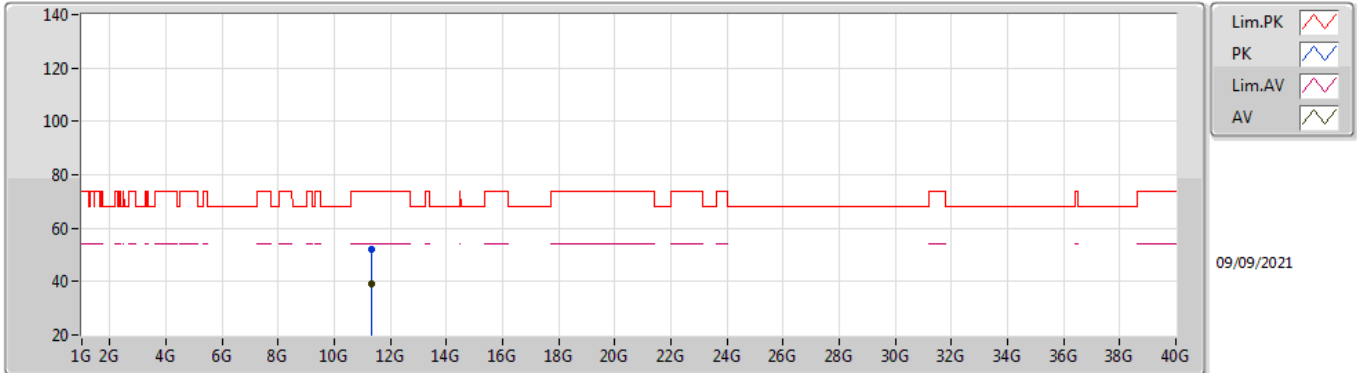

802.11ac VHT40_Nss1,(MCS0)_1TX

5670MHz_TnomVnom

EUT V_1TX
Setting 71
02-B-S-8

Type	Freq (Hz)	Level (dBuV/m)	Limit (dBuV/m)	Margin (dB)	Raw (dBuV)	Dist (m)	Condition	Azimuth (°)	Height (m)	Comment	AF (dB)	CL (dB)	PA (dB)
PK	11.34424G	52.15	74.00	-21.85	39.08	3	Horizontal	3	1.17	-	38.74	7.57	33.24
AV	11.33864G	39.10	54.00	-14.90	26.03	3	Horizontal	3	1.17	-	38.74	7.57	33.24