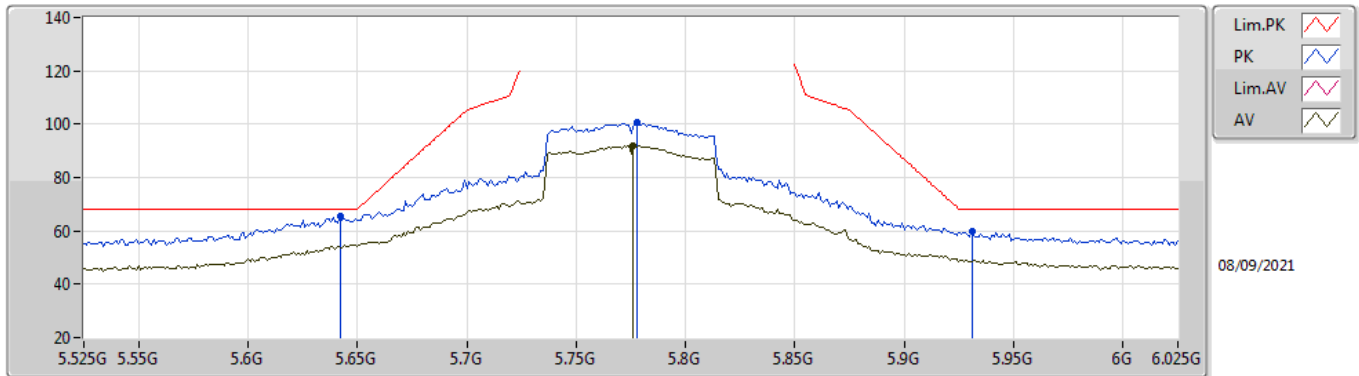

802.11ac VHT80_Nss1,(MCS0)_1TX

5775MHz_TnomVnom

EUT V_1TX
Setting 64
02-B-S-8-10

Type	Freq (Hz)	Level (dBuV/m)	Limit (dBuV/m)	Margin (dB)	Raw (dBuV)	Dist (m)	Condition	Azimuth (°)	Height (m)	Comment	AF (dB)	CL (dB)	PA (dB)
PK	5.642G	65.28	68.20	-2.92	58.44	3	Vertical	311	1.19	-	33.82	5.16	32.14
PK	5.778G	100.58	Inf	-Inf	93.97	3	Vertical	311	1.19	-	33.74	5.02	32.15
AV	5.776G	92.02	Inf	-Inf	85.40	3	Vertical	311	1.19	-	33.75	5.02	32.15
PK	5.931G	59.79	68.20	-8.41	52.50	3	Vertical	311	1.19	-	34.06	5.39	32.16