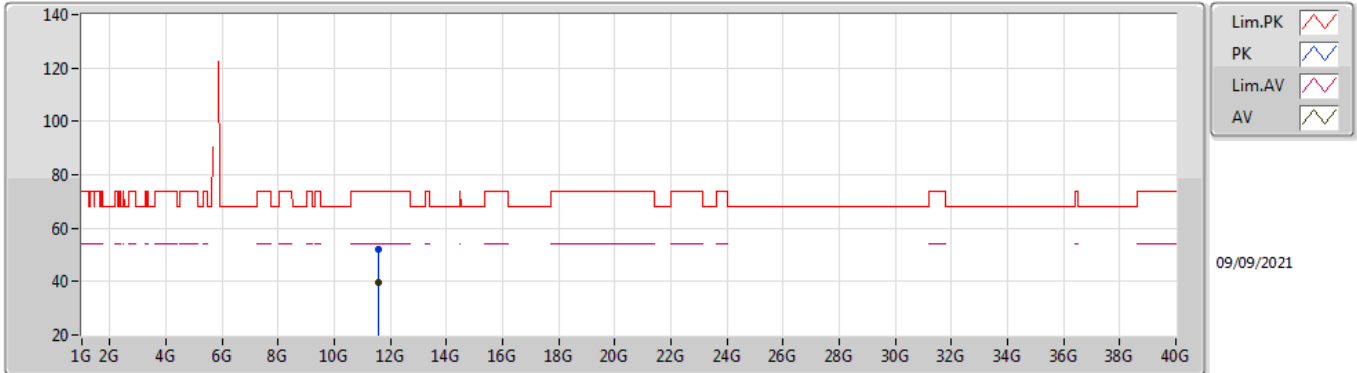

802.11ac VHT40_Nss1,(MCS0)_1TX

5795MHz_TnomVnom

EUT V_1TX
Setting 71
02-B-S-8

Type	Freq (Hz)	Level (dBuV/m)	Limit (dBuV/m)	Margin (dB)	Raw (dBuV)	Dist (m)	Condition	Azimuth (°)	Height (m)	Comment	AF (dB)	CL (dB)	PA (dB)
PK	11.59122G	52.20	74.00	-21.80	38.51	3	Horizontal	7	1.94	-	39.27	7.66	33.24
AV	11.58742G	39.89	54.00	-14.11	26.21	3	Horizontal	7	1.94	-	39.26	7.66	33.24