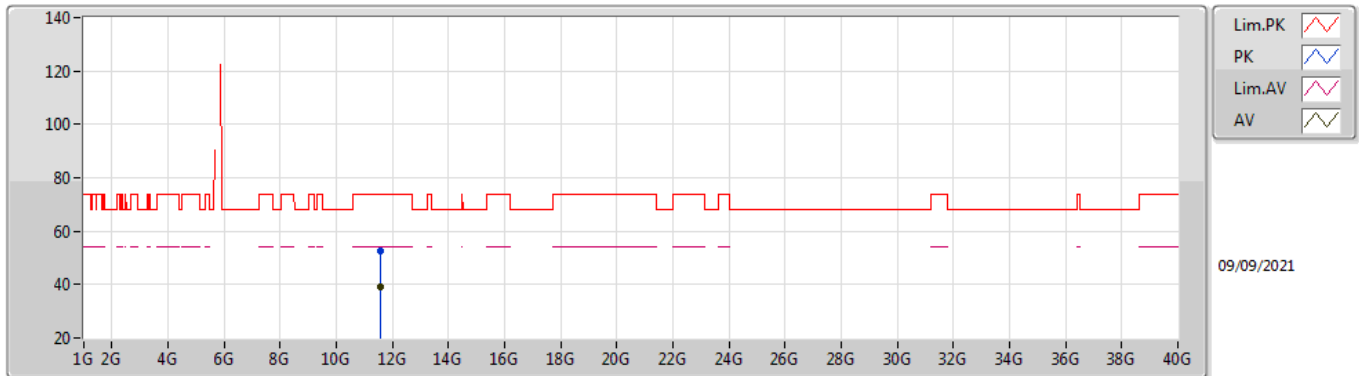

802.11a_Nss1,(6Mbps)_1TX

5785MHz_TnomVnom

EUT V_1TX
Setting 71
02-B-S-8

Type	Freq (Hz)	Level (dBuV/m)	Limit (dBuV/m)	Margin (dB)	Raw (dBuV)	Dist (m)	Condition	Azimuth (°)	Height (m)	Comment	AF (dB)	CL (dB)	PA (dB)
PK	11.57144G	52.66	74.00	-21.34	39.04	3	Vertical	125	2.50	-	39.21	7.65	33.24
AV	11.57236G	39.24	54.00	-14.76	25.61	3	Vertical	125	2.50	-	39.22	7.65	33.24