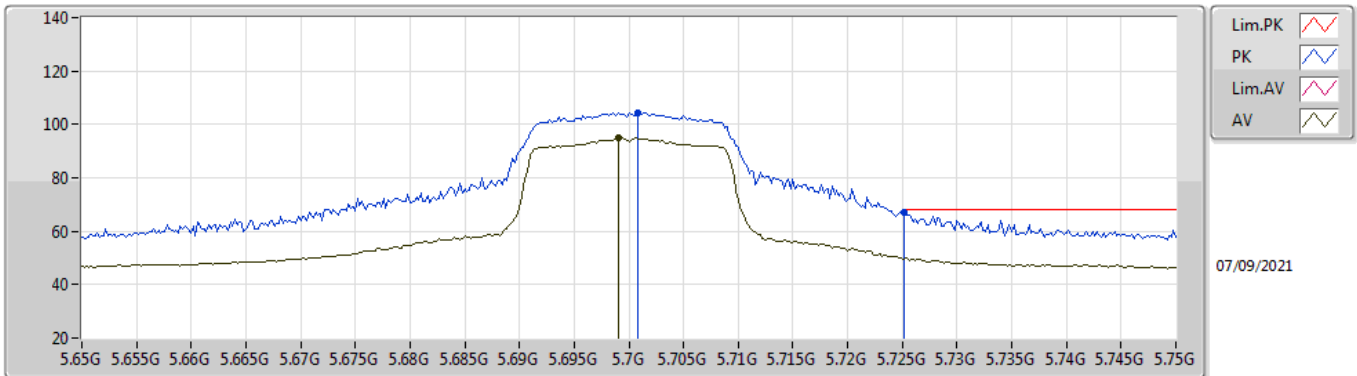

802.11ac VHT20_Nss1,(MCS0)_1TX

5700MHz_TnomVnom

EUT V_1TX
Setting 55
02-B-S-8-10

Type	Freq (Hz)	Level (dBuV/m)	Limit (dBuV/m)	Margin (dB)	Raw (dBuV)	Dist (m)	Condition	Azimuth (°)	Height (m)	Comment	AF (dB)	CL (dB)	PA (dB)
PK	5.7008G	104.47	Inf	-Inf	97.81	3	Vertical	33	1.00	-	33.70	5.10	32.14
AV	5.699G	94.90	Inf	-Inf	88.24	3	Vertical	33	1.00	-	33.70	5.10	32.14
PK	5.7252G	67.02	68.20	-1.18	60.34	3	Vertical	33	1.00	-	33.75	5.07	32.14