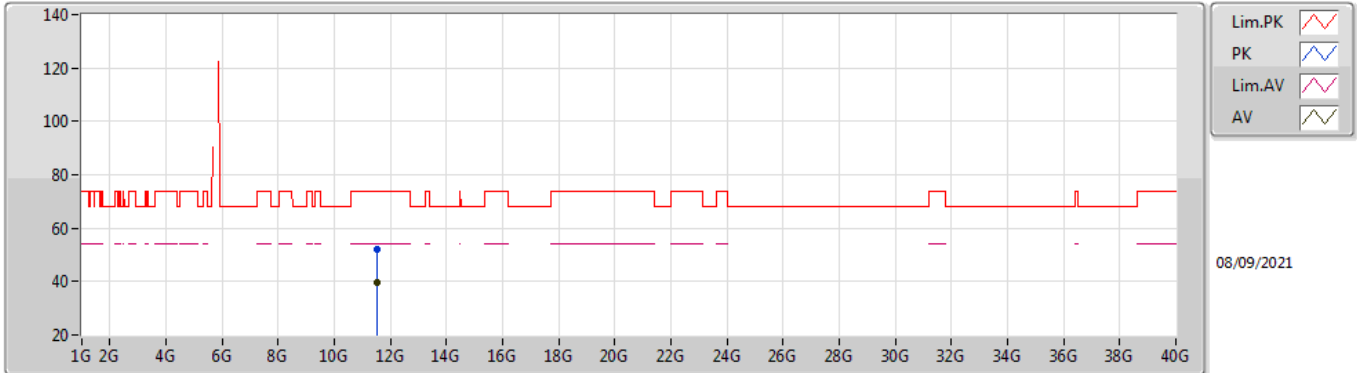

802.11ac VHT40_Nss1,(MCS0)_1TX

5755MHz_TnomVnom

EUT V_1TX
Setting 70
02-B-S-8

Type	Freq (Hz)	Level (dBuV/m)	Limit (dBuV/m)	Margin (dB)	Raw (dBuV)	Dist (m)	Condition	Azimuth (°)	Height (m)	Comment	AF (dB)	CL (dB)	PA (dB)
PK	11.50726G	52.21	74.00	-21.79	38.78	3	Vertical	148	1.86	-	39.02	7.63	33.22
AV	11.51088G	39.49	54.00	-14.51	26.05	3	Vertical	148	1.86	-	39.03	7.63	33.22