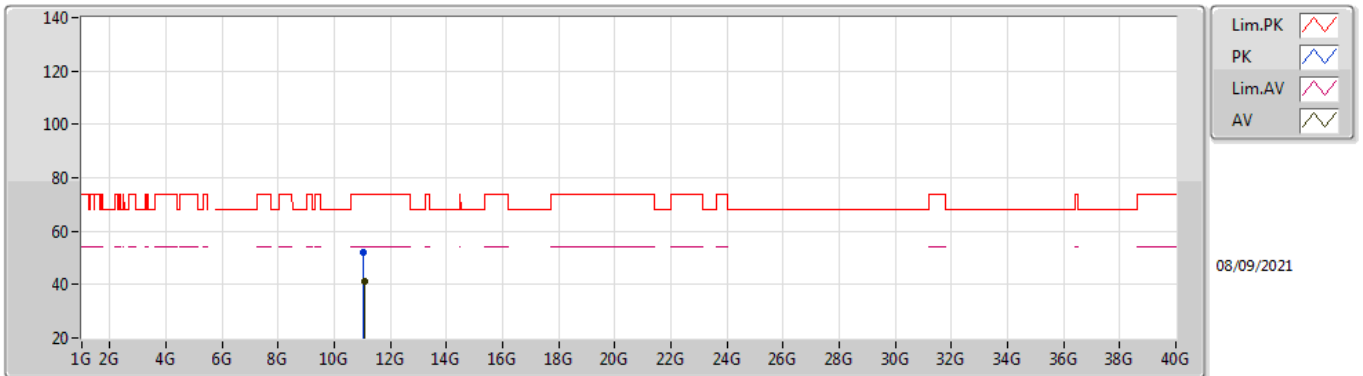

802.11ac VHT80_Nss1,(MCS0)_1TX

5530MHz_TnomVnom

EUT V_1TX
Setting 50
02-B-S-8

Type	Freq (Hz)	Level (dBuV/m)	Limit (dBuV/m)	Margin (dB)	Raw (dBuV)	Dist (m)	Condition	Azimuth (°)	Height (m)	Comment	AF (dB)	CL (dB)	PA (dB)
PK	11.05642G	52.31	74.00	-21.69	39.54	3	Horizontal	137	2.33	-	38.56	7.47	33.26
AV	11.0599G	40.97	54.00	-13.03	28.20	3	Horizontal	137	2.33	-	38.56	7.47	33.26