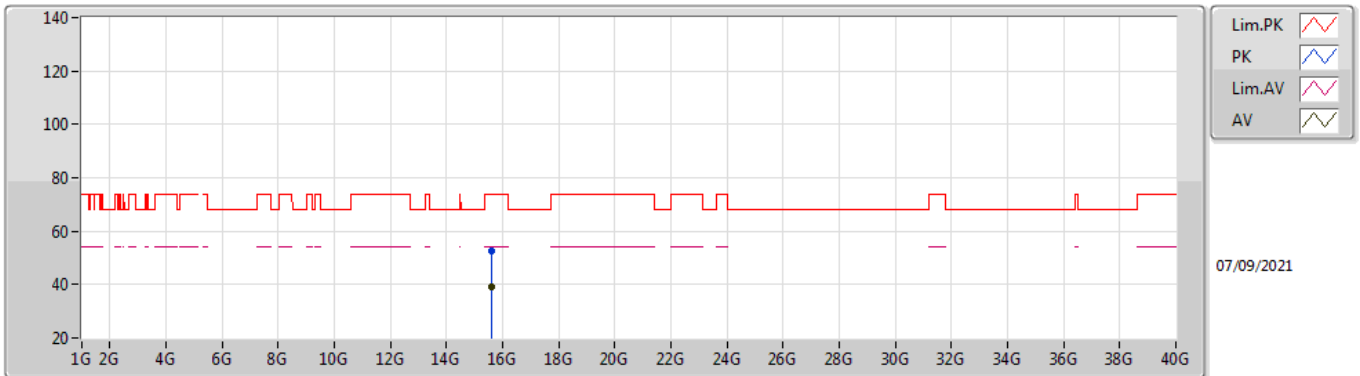

802.11ac VHT20_Nss1,(MCS0)_1TX

5200MHz_TnomVnom

EUT V_1TX
Setting 65
02-B-S-8

Type	Freq (Hz)	Level (dBuV/m)	Limit (dBuV/m)	Margin (dB)	Raw (dBuV)	Dist (m)	Condition	Azimuth (°)	Height (m)	Comment	AF (dB)	CL (dB)	PA (dB)
PK	15.60316G	52.41	74.00	-21.59	39.03	3	Vertical	250	2.20	-	37.59	9.06	33.27
AV	15.59596G	38.98	54.00	-15.02	25.57	3	Vertical	250	2.20	-	37.61	9.06	33.26