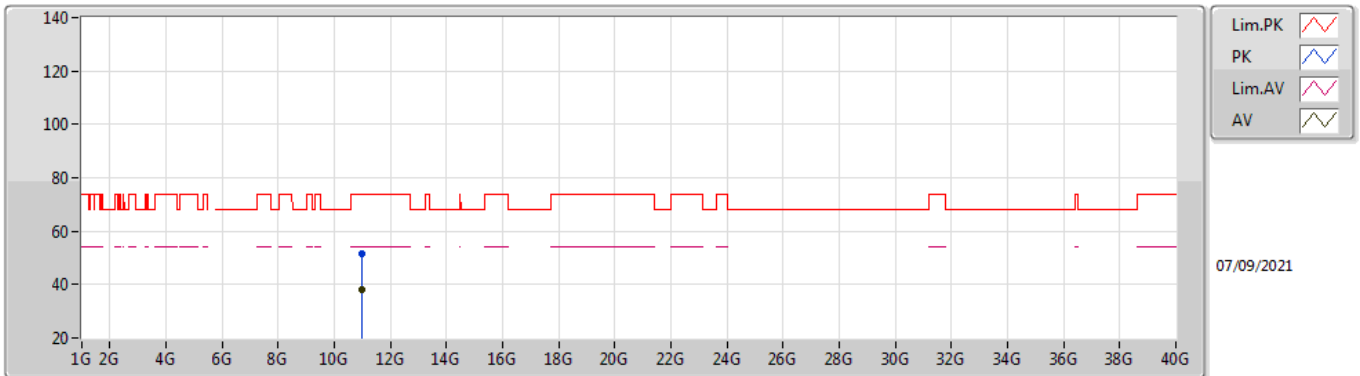

802.11ac VHT20_Nss1,(MCS0)_1TX

5500MHz_TnomVnom

EUT V_1TX
Setting 50
02-B-S-8

Type	Freq (Hz)	Level (dBuV/m)	Limit (dBuV/m)	Margin (dB)	Raw (dBuV)	Dist (m)	Condition	Azimuth (°)	Height (m)	Comment	AF (dB)	CL (dB)	PA (dB)
PK	10.99788G	51.33	74.00	-22.67	38.65	3	Vertical	110	1.94	-	38.50	7.45	33.27
AV	11.00396G	38.36	54.00	-15.64	25.68	3	Vertical	110	1.94	-	38.50	7.45	33.27