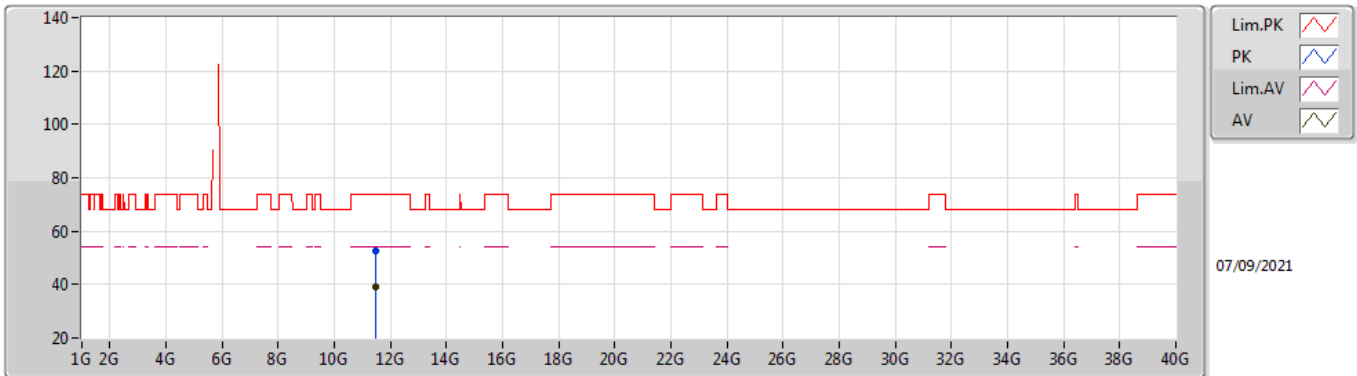

802.11ac VHT20_Nss1,(MCS0)_1TX

5745MHz_TnomVnom

EUT V_1TX
Setting 70
02-B-S-8

Type	Freq (Hz)	Level (dBuV/m)	Limit (dBuV/m)	Margin (dB)	Raw (dBuV)	Dist (m)	Condition	Azimuth (°)	Height (m)	Comment	AF (dB)	CL (dB)	PA (dB)
PK	11.4944G	52.40	74.00	-21.60	39.01	3	Horizontal	299	1.84	-	38.99	7.62	33.22
AV	11.4946G	39.09	54.00	-14.91	25.70	3	Horizontal	299	1.84	-	38.99	7.62	33.22