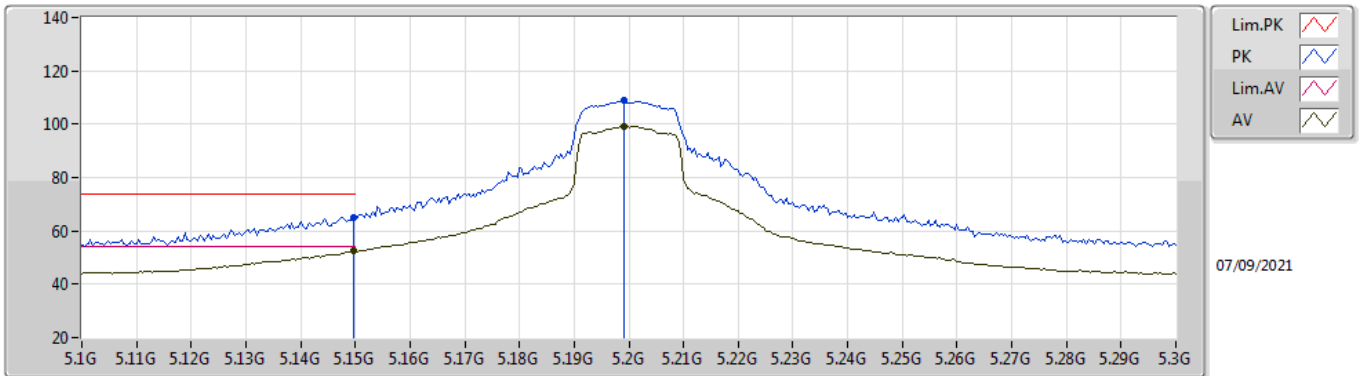

802.11ac VHT20_Nss1,(MCS0)_1TX

5200MHz_TnomVnom

EUT V_1TX
Setting 65
02-B-S-8-10

Type	Freq (Hz)	Level (dBuV/m)	Limit (dBuV/m)	Margin (dB)	Raw (dBuV)	Dist (m)	Condition	Azimuth (°)	Height (m)	Comment	AF (dB)	CL (dB)	PA (dB)
PK	5.1496G	65.15	74.00	-8.85	58.80	3	Vertical	13	1.01	-	33.50	5.00	32.15
AV	5.1496G	52.54	54.00	-1.46	46.19	3	Vertical	13	1.01	-	33.50	5.00	32.15
PK	5.1992G	108.87	Inf	-Inf	102.42	3	Vertical	13	1.01	-	33.50	5.10	32.15
AV	5.1992G	99.22	Inf	-Inf	92.77	3	Vertical	13	1.01	-	33.50	5.10	32.15