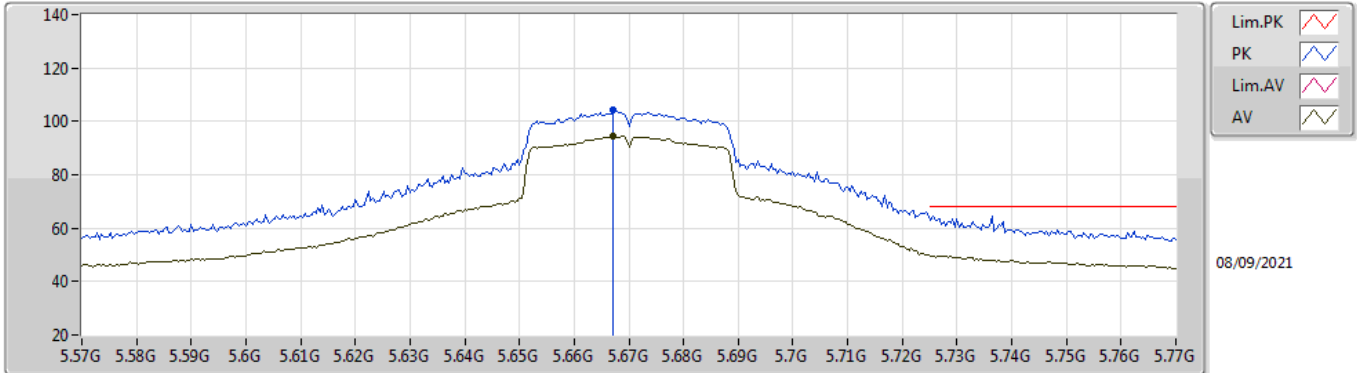

802.11ac VHT40_Nss1,(MCS0)_1TX

5670MHz_TnomVnom

EUT V_1TX
Setting 63
02-B-S-8-10

Type	Freq (Hz)	Level (dBuV/m)	Limit (dBuV/m)	Margin (dB)	Raw (dBuV)	Dist (m)	Condition	Azimuth (°)	Height (m)	Comment	AF (dB)	CL (dB)	PA (dB)
PK	5.6672G	104.12	Inf	-Inf	97.36	3	Horizontal	64	2.71	-	33.77	5.13	32.14
AV	5.6672G	94.36	Inf	-Inf	87.60	3	Horizontal	64	2.71	-	33.77	5.13	32.14