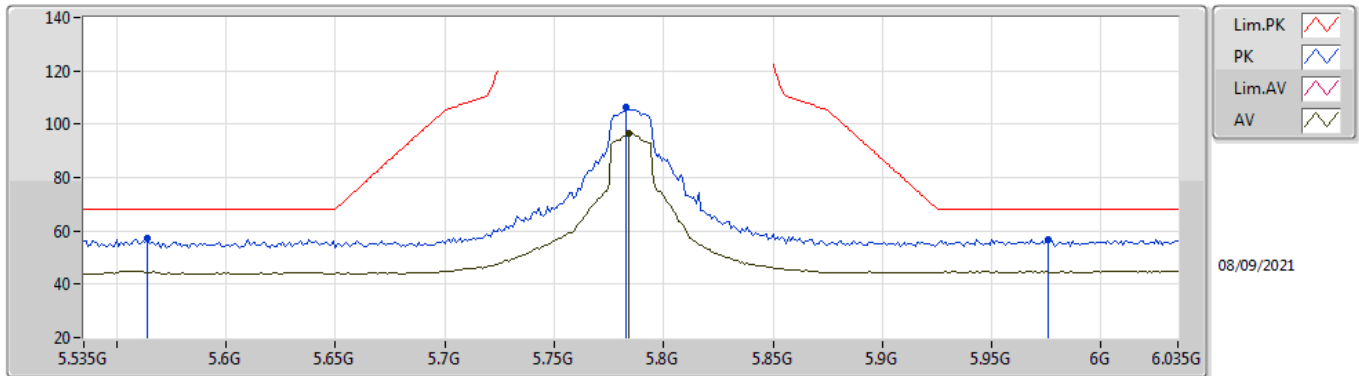

802.11ac VHT20_Nss1,(MCS0)_1TX

5785MHz_TnomVnom

EUT V_1TX
Setting 71
02-B-S-8-10

Type	Freq (Hz)	Level (dBuV/m)	Limit (dBuV/m)	Margin (dB)	Raw (dBuV)	Dist (m)	Condition	Azimuth (°)	Height (m)	Comment	AF (dB)	CL (dB)	PA (dB)
PK	5.564G	57.17	68.20	-11.03	50.24	3	Vertical	329	1.03	-	33.90	5.16	32.13
PK	5.783G	106.16	Inf	-Inf	99.56	3	Vertical	329	1.03	-	33.73	5.02	32.15
AV	5.784G	96.59	Inf	-Inf	89.99	3	Vertical	329	1.03	-	33.73	5.02	32.15
PK	5.976G	56.92	68.20	-11.28	49.45	3	Vertical	329	1.03	-	34.10	5.53	32.16