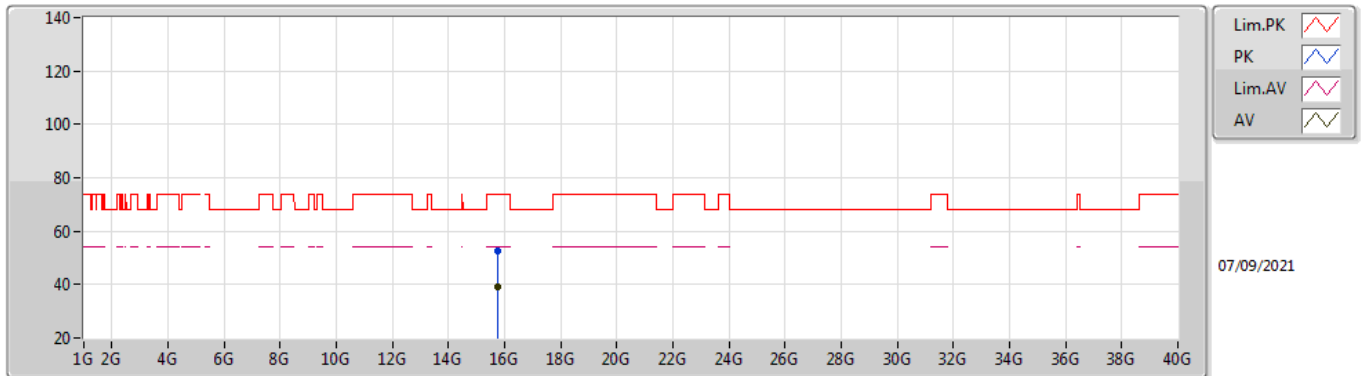

802.11ac VHT20_Nss1,(MCS0)_1TX

5260MHz_TnomVnom

EUT V_1TX
Setting 70
02-B-S-8

Type	Freq (Hz)	Level (dBuV/m)	Limit (dBuV/m)	Margin (dB)	Raw (dBuV)	Dist (m)	Condition	Azimuth (°)	Height (m)	Comment	AF (dB)	CL (dB)	PA (dB)
PK	15.77618G	52.40	74.00	-21.60	39.36	3	Horizontal	360	2.93	-	37.40	9.12	33.48
AV	15.77848G	39.03	54.00	-14.97	25.99	3	Horizontal	360	2.93	-	37.40	9.12	33.48