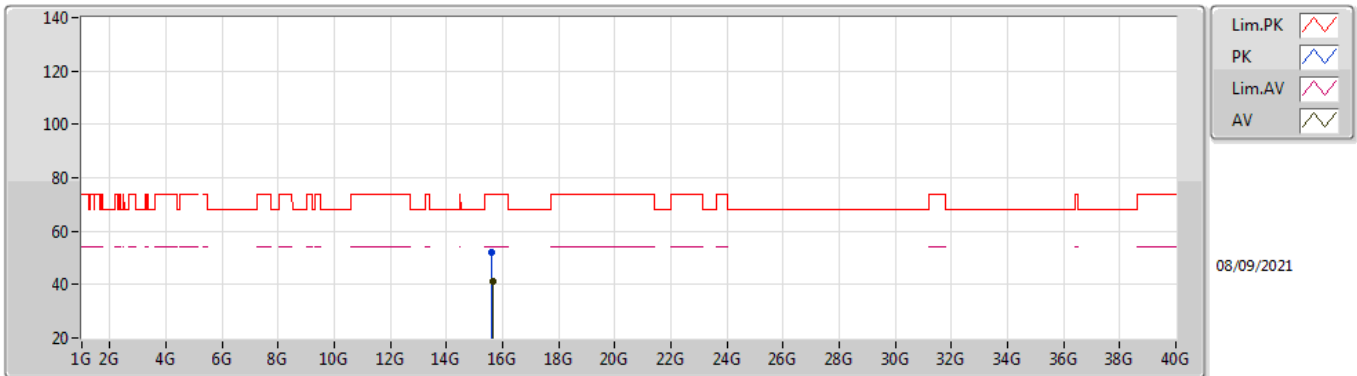

802.11ac VHT80_Nss1,(MCS0)_1TX

5210MHz_TnomVnom

EUT V_1TX
Setting 43
02-B-S-8

Type	Freq (Hz)	Level (dBuV/m)	Limit (dBuV/m)	Margin (dB)	Raw (dBuV)	Dist (m)	Condition	Azimuth (°)	Height (m)	Comment	AF (dB)	CL (dB)	PA (dB)
PK	15.62798G	52.30	74.00	-21.70	38.99	3	Vertical	251	2.95	-	37.54	9.07	33.30
AV	15.6317G	41.22	54.00	-12.78	27.92	3	Vertical	251	2.95	-	37.54	9.07	33.31