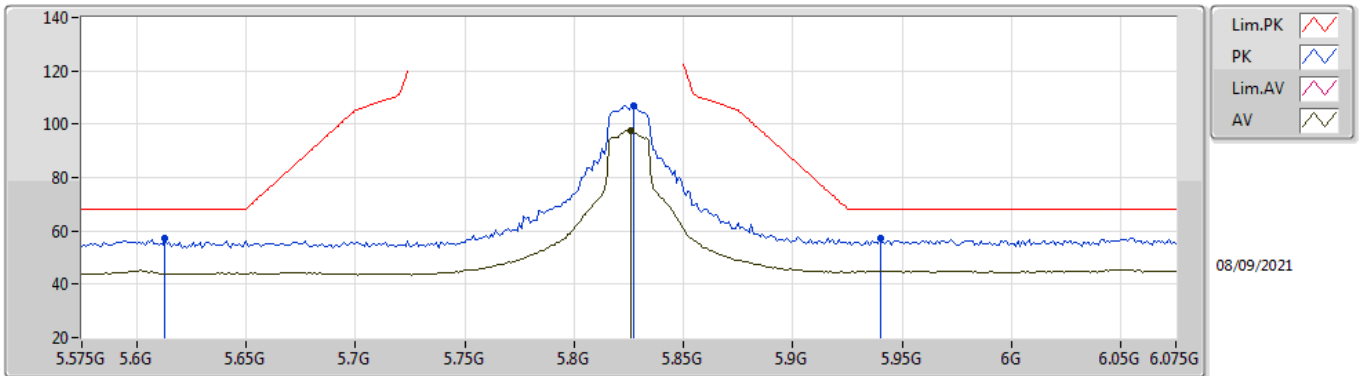

802.11ac VHT20_Nss1,(MCS0)_1TX

5825MHz_TnomVnom

EUT V_1TX
Setting 71
02-B-S-8-10

Type	Freq (Hz)	Level (dBuV/m)	Limit (dBuV/m)	Margin (dB)	Raw (dBuV)	Dist (m)	Condition	Azimuth (°)	Height (m)	Comment	AF (dB)	CL (dB)	PA (dB)
PK	5.613G	57.17	68.20	-11.03	50.25	3	Horizontal	301	3.00	-	33.87	5.19	32.14
PK	5.827G	106.98	Inf	-Inf	100.30	3	Horizontal	301	3.00	-	33.75	5.08	32.15
AV	5.826G	97.49	Inf	-Inf	90.81	3	Horizontal	301	3.00	-	33.75	5.08	32.15
PK	5.94G	57.36	68.20	-10.84	50.02	3	Horizontal	301	3.00	-	34.08	5.42	32.16