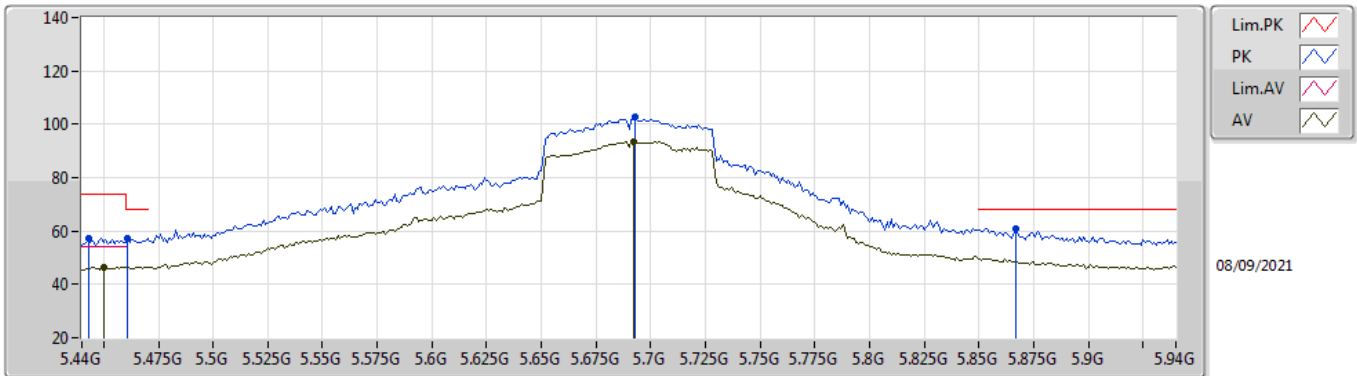

802.11ac VHT80_Nss1,(MCS0)_1TX

5690MHz Straddle 5.47-5.725GHz_TnomVnom

EUT V_1TX
Setting 70
02-B-S-8-10

Type	Freq (Hz)	Level (dBuV/m)	Limit (dBuV/m)	Margin (dB)	Raw (dBuV)	Dist (m)	Condition	Azimuth (°)	Height (m)	Comment	AF (dB)	CL (dB)	PA (dB)
PK	5.443G	57.17	74.00	-16.83	50.37	3	Vertical	31	2.45	-	33.89	5.04	32.13
AV	5.45G	46.58	54.00	-7.42	39.76	3	Vertical	31	2.45	-	33.90	5.05	32.13
PK	5.461G	57.45	68.20	-10.75	50.62	3	Vertical	31	2.45	-	33.90	5.06	32.13
PK	5.693G	102.90	Inf	-Inf	96.22	3	Vertical	31	2.45	-	33.71	5.11	32.14
AV	5.692G	93.51	Inf	-Inf	86.82	3	Vertical	31	2.45	-	33.72	5.11	32.14
PK	5.867G	60.79	68.20	-7.41	53.87	3	Vertical	31	2.45	-	33.87	5.20	32.15