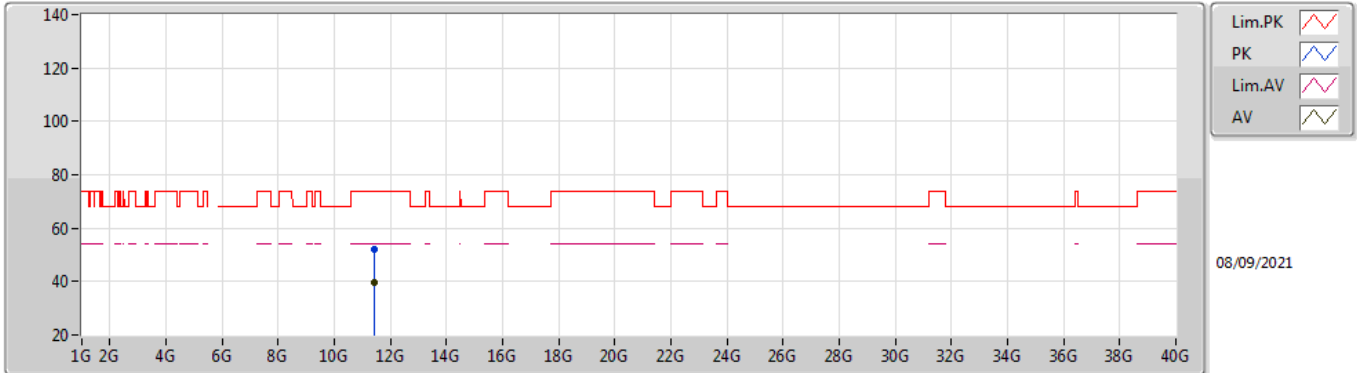

802.11ac VHT40_Nss1,(MCS0)_1TX

5710MHz Straddle 5.47-5.725GHz_TnomVnom

EUT V_1TX
Setting 70
02-B-S-8

Type	Freq (Hz)	Level (dBuV/m)	Limit (dBuV/m)	Margin (dB)	Raw (dBuV)	Dist (m)	Condition	Azimuth (°)	Height (m)	Comment	AF (dB)	CL (dB)	PA (dB)
PK	11.41842G	52.05	74.00	-21.95	38.84	3	Vertical	107	2.97	-	38.84	7.60	33.23
AV	11.42084G	39.45	54.00	-14.55	26.24	3	Vertical	107	2.97	-	38.84	7.60	33.23