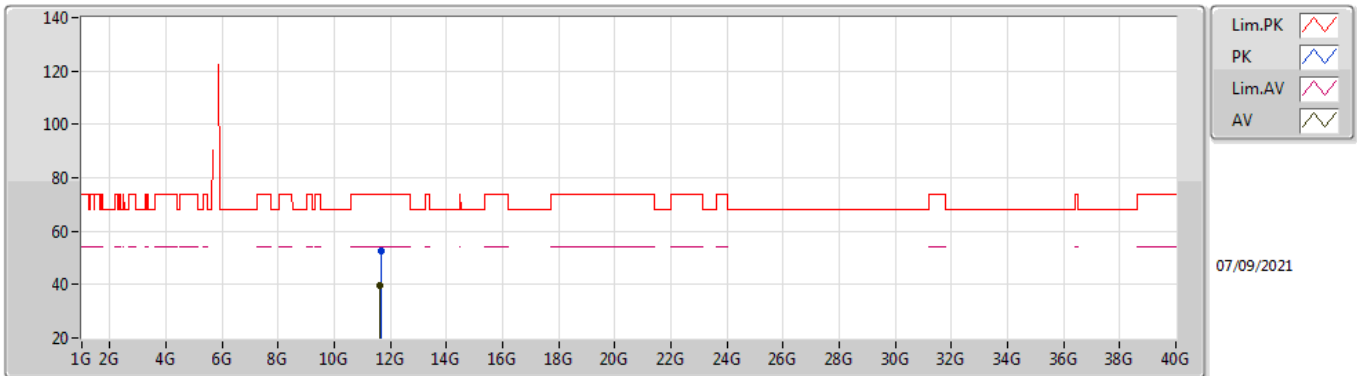

802.11a_Nss1,(6Mbps)_1TX

5825MHz_TnomVnom

EUT V_1TX
Setting 70
02-B-S-8

Type	Freq (Hz)	Level (dBuV/m)	Limit (dBuV/m)	Margin (dB)	Raw (dBuV)	Dist (m)	Condition	Azimuth (°)	Height (m)	Comment	AF (dB)	CL (dB)	PA (dB)
PK	11.648G	52.61	74.00	-21.39	38.84	3	Vertical	299	3.00	-	39.35	7.68	33.26
AV	11.64714G	39.45	54.00	-14.55	25.68	3	Vertical	299	3.00	-	39.35	7.68	33.26