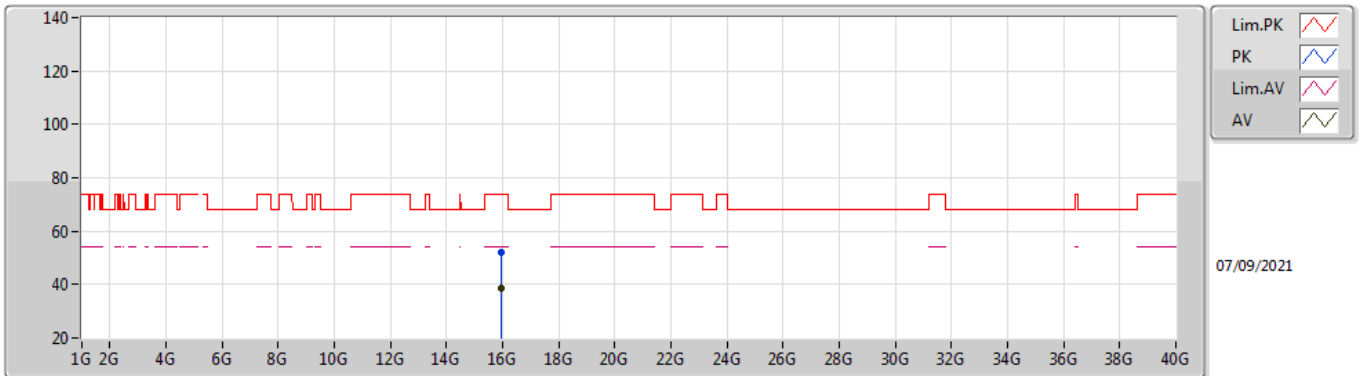

802.11ac VHT20_Nss1,(MCS0)_1TX

5320MHz_TnomVnom

EUT V_1TX
Setting 56
02-B-S-8

Type	Freq (Hz)	Level (dBuV/m)	Limit (dBuV/m)	Margin (dB)	Raw (dBuV)	Dist (m)	Condition	Azimuth (°)	Height (m)	Comment	AF (dB)	CL (dB)	PA (dB)
PK	15.96292G	51.92	74.00	-22.08	38.99	3	Horizontal	326	1.55	-	37.44	9.19	33.70
AV	15.95516G	38.77	54.00	-15.23	25.84	3	Horizontal	326	1.55	-	37.44	9.18	33.69