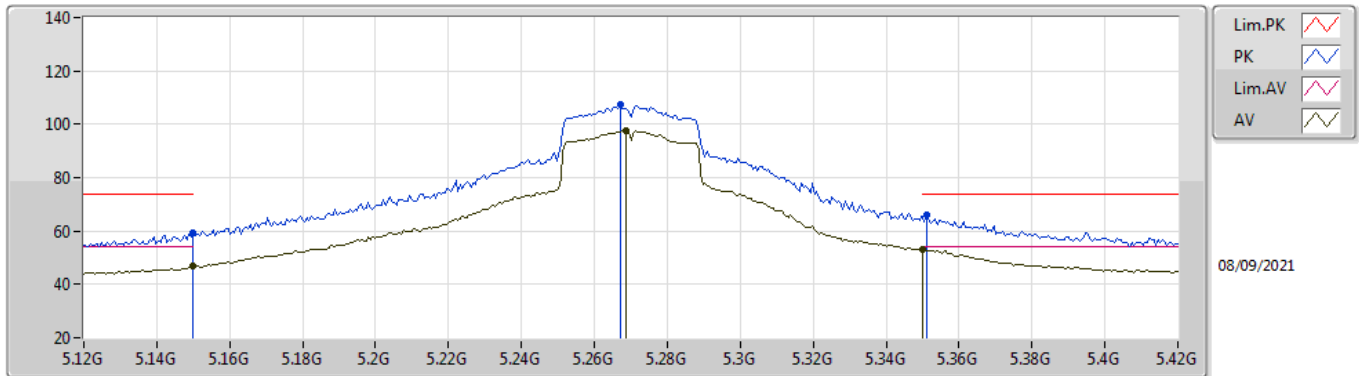

802.11ac VHT40_Nss1,(MCS0)_1TX

5270MHz_TnomVnom

EUT V_1TX
Setting 63
02-B-S-8-10

Type	Freq (Hz)	Level (dBuV/m)	Limit (dBuV/m)	Margin (dB)	Raw (dBuV)	Dist (m)	Condition	Azimuth (°)	Height (m)	Comment	AF (dB)	CL (dB)	PA (dB)
PK	5.15G	59.29	74.00	-14.71	52.94	3	Vertical	17	1.01	-	33.50	5.00	32.15
AV	5.15G	46.89	54.00	-7.11	40.54	3	Vertical	17	1.01	-	33.50	5.00	32.15
PK	5.267G	107.17	Inf	-Inf	100.61	3	Vertical	17	1.01	-	33.63	5.07	32.14
AV	5.2688G	97.56	Inf	-Inf	90.99	3	Vertical	17	1.01	-	33.64	5.07	32.14
PK	5.351G	65.79	74.00	-8.21	59.21	3	Vertical	17	1.01	-	33.70	5.02	32.14
AV	5.35G	52.92	54.00	-1.08	46.34	3	Vertical	17	1.01	-	33.70	5.02	32.14