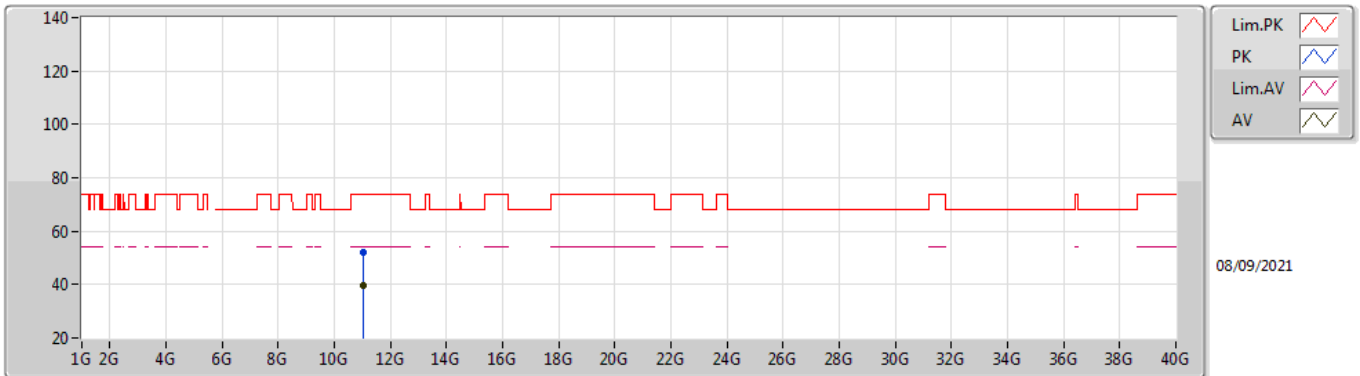

802.11ac VHT40_Nss1,(MCS0)_1TX

5510MHz_TnomVnom

EUT V_1TX
Setting 52
02-B-S-8

Type	Freq (Hz)	Level (dBuV/m)	Limit (dBuV/m)	Margin (dB)	Raw (dBuV)	Dist (m)	Condition	Azimuth (°)	Height (m)	Comment	AF (dB)	CL (dB)	PA (dB)
PK	11.02028G	52.11	74.00	-21.89	39.40	3	Horizontal	182	1.55	-	38.52	7.46	33.27
AV	11.02336G	39.56	54.00	-14.44	26.85	3	Horizontal	182	1.55	-	38.52	7.46	33.27