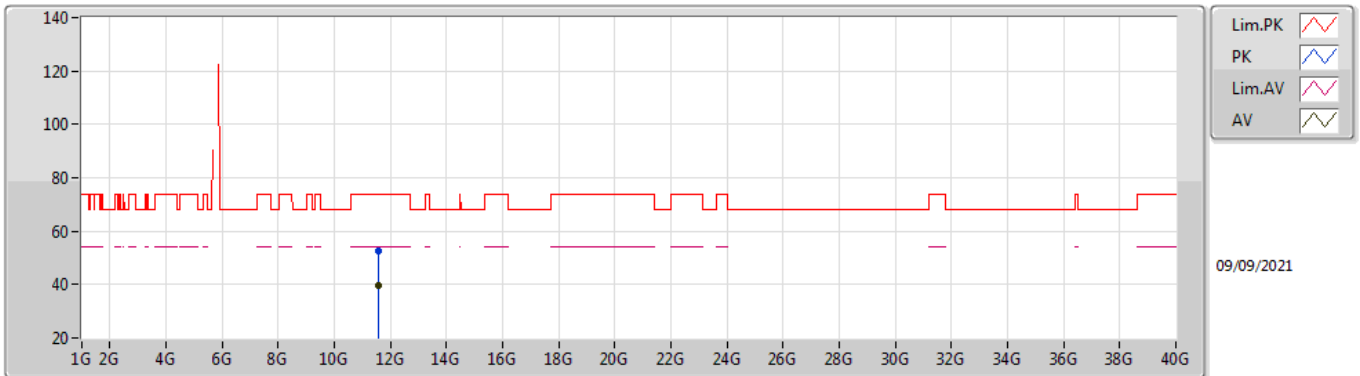

802.11ac VHT40_Nss1,(MCS0)_1TX

5795MHz_TnomVnom

EUT V_1TX
Setting 71
02-B-S-8

Type	Freq (Hz)	Level (dBuV/m)	Limit (dBuV/m)	Margin (dB)	Raw (dBuV)	Dist (m)	Condition	Azimuth (°)	Height (m)	Comment	AF (dB)	CL (dB)	PA (dB)
PK	11.59268G	52.52	74.00	-21.48	38.82	3	Vertical	198	2.45	-	39.28	7.66	33.24
AV	11.58892G	39.73	54.00	-14.27	26.04	3	Vertical	198	2.45	-	39.27	7.66	33.24