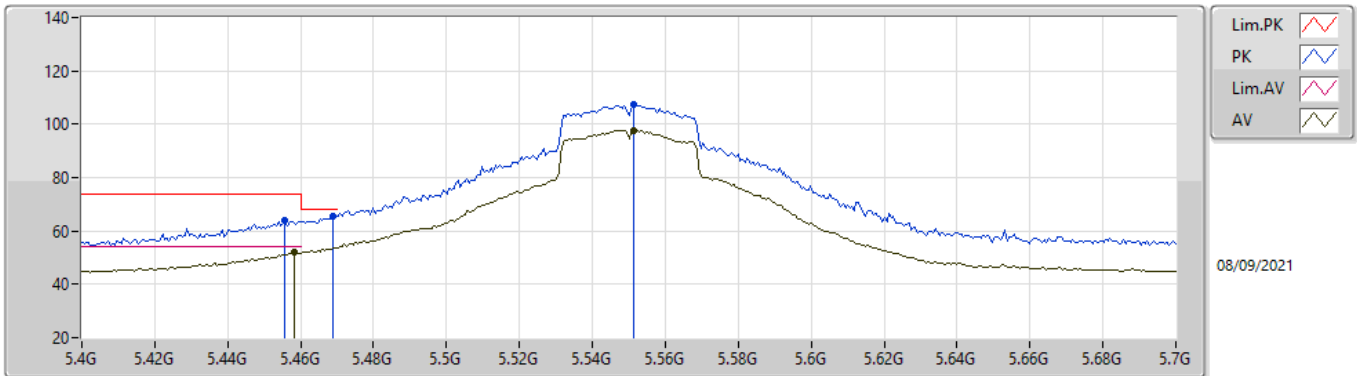

802.11ac VHT40_Nss1,(MCS0)_1TX

5550MHz_TnomVnom

EUTY_1TX
Setting 71
02-B-S-8-10

Type	Freq (Hz)	Level (dBuV/m)	Limit (dBuV/m)	Margin (dB)	Raw (dBuV)	Dist (m)	Condition	Azimuth (°)	Height (m)	Comment	AF (dB)	CL (dB)	PA (dB)
PK	5.4558G	63.81	74.00	-10.19	56.98	3	Vertical	30	2.45	-	33.90	5.06	32.13
AV	5.4582G	52.11	54.00	-1.89	45.28	3	Vertical	30	2.45	-	33.90	5.06	32.13
PK	5.469G	65.74	68.20	-2.46	58.90	3	Vertical	30	2.45	-	33.90	5.07	32.13
PK	5.5512G	107.31	Inf	-Inf	100.39	3	Vertical	30	2.45	-	33.90	5.15	32.13
AV	5.5512G	97.76	Inf	-Inf	90.84	3	Vertical	30	2.45	-	33.90	5.15	32.13