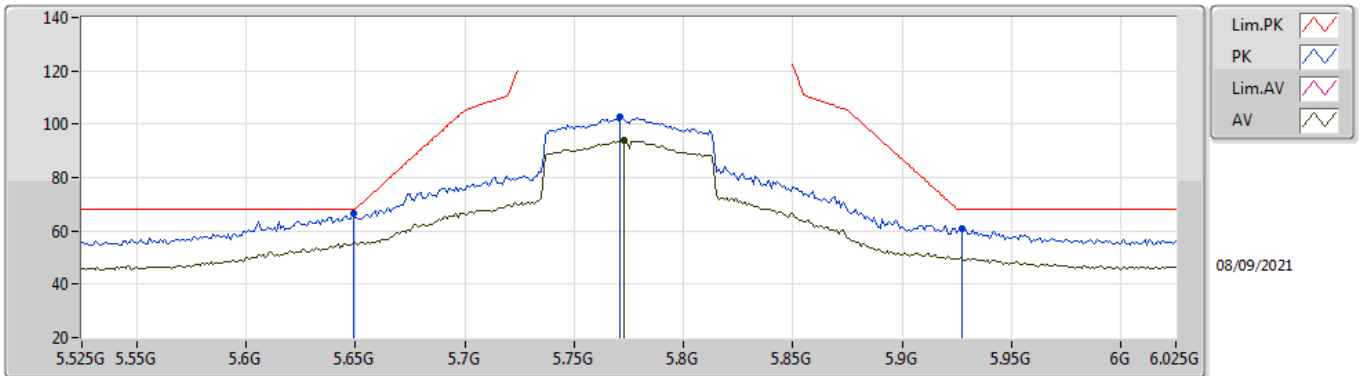

802.11ac VHT80_Nss1,(MCS0)_1TX

5775MHz_TnomVnom

EUT V_1TX
Setting 64
02-B-S-8-10

Type	Freq (Hz)	Level (dBuV/m)	Limit (dBuV/m)	Margin (dB)	Raw (dBuV)	Dist (m)	Condition	Azimuth (°)	Height (m)	Comment	AF (dB)	CL (dB)	PA (dB)
PK	5.649G	66.41	68.20	-1.79	59.60	3	Horizontal	306	2.78	-	33.80	5.15	32.14
PK	5.771G	102.53	Inf	-Inf	95.89	3	Horizontal	306	2.78	-	33.76	5.03	32.15
AV	5.773G	93.88	Inf	-Inf	87.25	3	Horizontal	306	2.78	-	33.75	5.03	32.15
PK	5.927G	60.85	68.20	-7.35	53.58	3	Horizontal	306	2.78	-	34.05	5.38	32.16