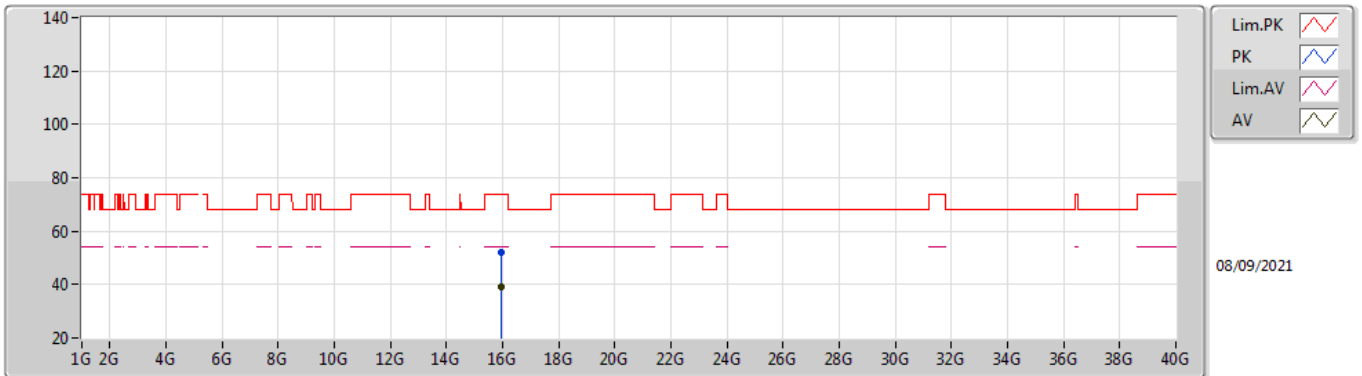

802.11ac VHT40_Nss1,(MCS0)_1TX

5310MHz_TnomVnom

EUT V_1TX
Setting 48
02-B-S-8

Type	Freq (Hz)	Level (dBuV/m)	Limit (dBuV/m)	Margin (dB)	Raw (dBuV)	Dist (m)	Condition	Azimuth (°)	Height (m)	Comment	AF (dB)	CL (dB)	PA (dB)
PK	15.93162G	51.85	74.00	-22.15	38.86	3	Vertical	288	1.92	-	37.47	9.18	33.66
AV	15.93488G	39.30	54.00	-14.70	26.31	3	Vertical	288	1.92	-	37.47	9.18	33.66