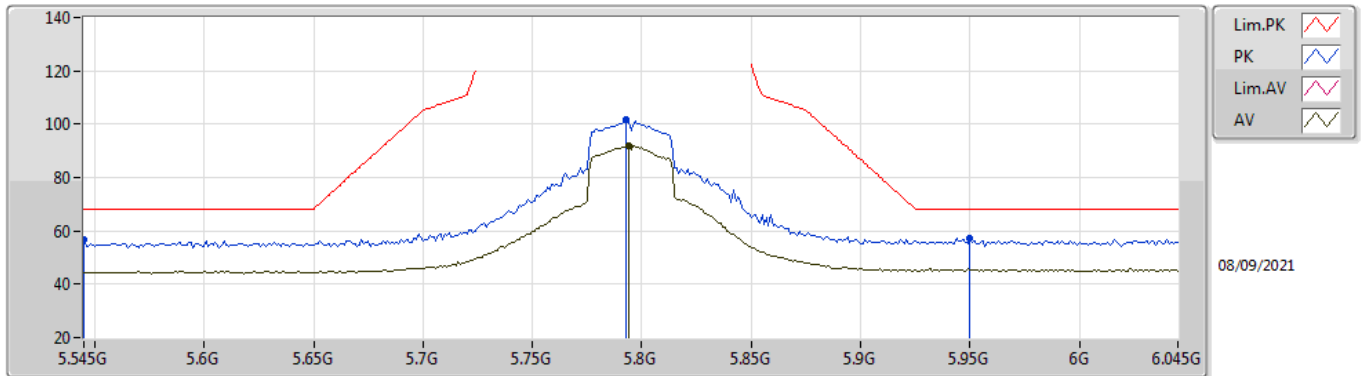

802.11ac VHT40_Nss1,(MCS0)_1TX

5795MHz_TnomVnom

EUT V_1TX
Setting 71
02-B-S-8-10

Type	Freq (Hz)	Level (dBuV/m)	Limit (dBuV/m)	Margin (dB)	Raw (dBuV)	Dist (m)	Condition	Azimuth (°)	Height (m)	Comment	AF (dB)	CL (dB)	PA (dB)
PK	5.545G	56.65	68.20	-11.55	49.73	3	Horizontal	297	2.44	-	33.90	5.15	32.13
PK	5.793G	101.55	Inf	-Inf	94.98	3	Horizontal	297	2.44	-	33.71	5.01	32.15
AV	5.794G	91.94	Inf	-Inf	85.37	3	Horizontal	297	2.44	-	33.71	5.01	32.15
PK	5.95G	57.18	68.20	-11.02	49.79	3	Horizontal	297	2.44	-	34.10	5.45	32.16