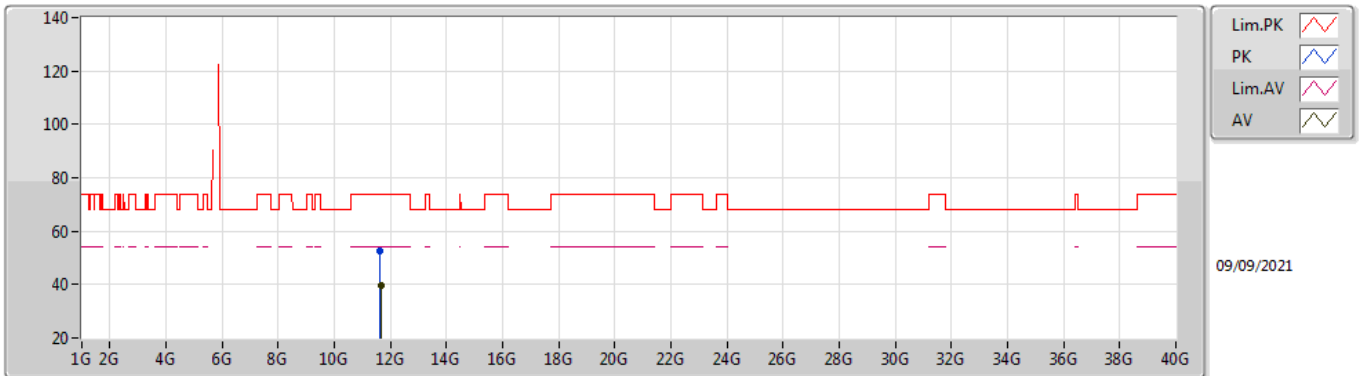

802.11a_Nss1,(6Mbps)_1TX

5825MHz_TnomVnom

EUT V_1TX
Setting 71
02-B-S-8

Type	Freq (Hz)	Level (dBuV/m)	Limit (dBuV/m)	Margin (dB)	Raw (dBuV)	Dist (m)	Condition	Azimuth (°)	Height (m)	Comment	AF (dB)	CL (dB)	PA (dB)
PK	11.64684G	52.68	74.00	-21.32	38.91	3	Vertical	40	1.82	-	39.35	7.68	33.26
AV	11.65476G	39.46	54.00	-14.54	25.69	3	Vertical	40	1.82	-	39.35	7.68	33.26