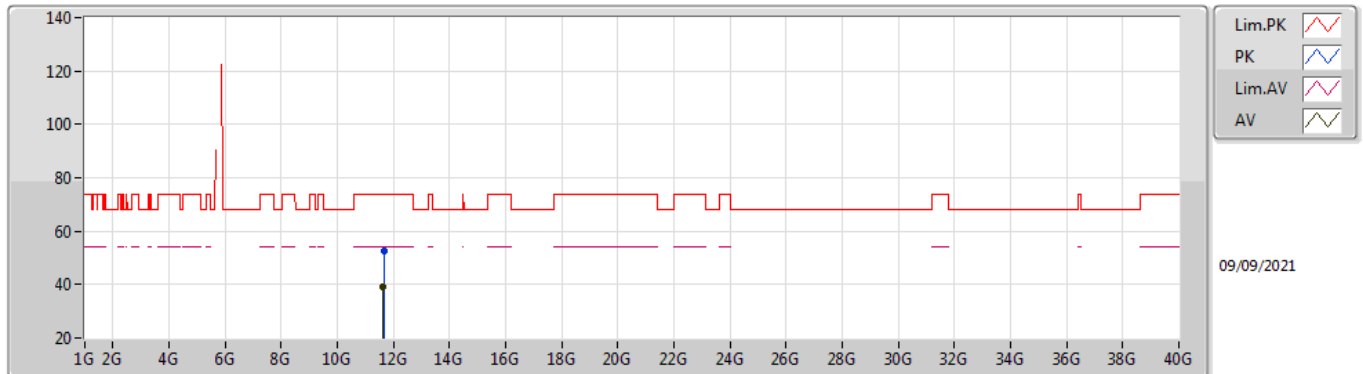

802.11ac VHT20_Nss1,(MCS0)_1TX

5825MHz_TnomVnom

EUT V_1TX
Setting 71
02-B-S-8

Type	Freq (Hz)	Level (dBuV/m)	Limit (dBuV/m)	Margin (dB)	Raw (dBuV)	Dist (m)	Condition	Azimuth (°)	Height (m)	Comment	AF (dB)	CL (dB)	PA (dB)
PK	11.65004G	52.61	74.00	-21.39	38.84	3	Vertical	34	1.00	-	39.35	7.68	33.26
AV	11.64512G	39.09	54.00	-14.91	25.32	3	Vertical	34	1.00	-	39.35	7.68	33.26