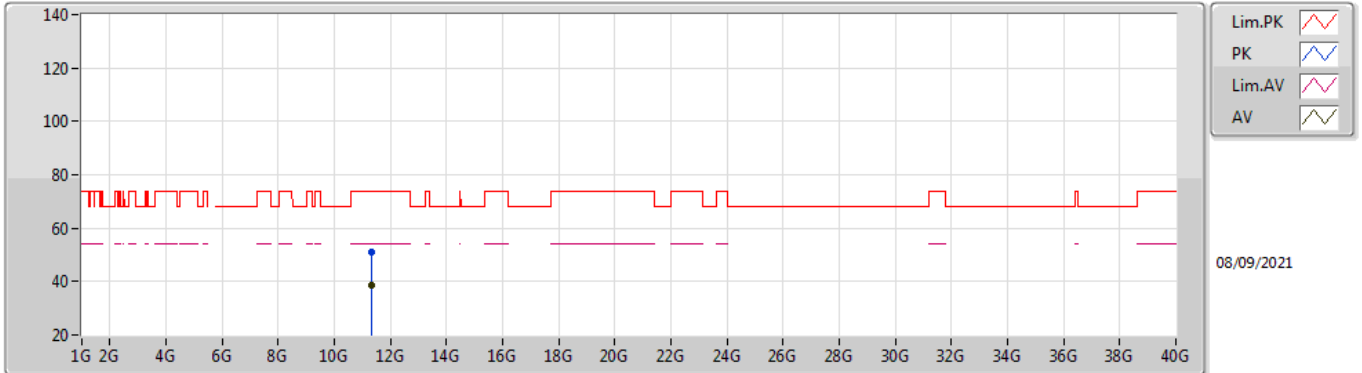

802.11ac VHT40_Nss1,(MCS0)_1TX

5670MHz_TnomVnom

EUT V_1TX
Setting 63
02-B-S-8

Type	Freq (Hz)	Level (dBuV/m)	Limit (dBuV/m)	Margin (dB)	Raw (dBuV)	Dist (m)	Condition	Azimuth (°)	Height (m)	Comment	AF (dB)	CL (dB)	PA (dB)
PK	11.33784G	51.27	74.00	-22.73	38.20	3	Vertical	21	2.78	-	38.74	7.57	33.24
AV	11.34338G	38.82	54.00	-15.18	25.75	3	Vertical	21	2.78	-	38.74	7.57	33.24