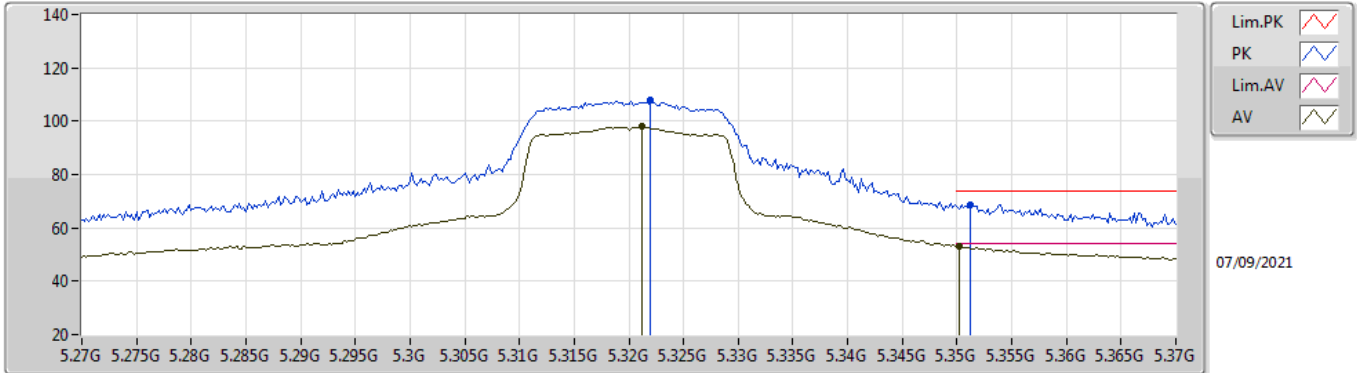

802.11ac VHT20_Nss1,(MCS0)_1TX

5320MHz_TnomVnom

EUT Y_1TX
Setting 56
02-B-S-8-10

Type	Freq (Hz)	Level (dBuV/m)	Limit (dBuV/m)	Margin (dB)	Raw (dBuV)	Dist (m)	Condition	Azimuth (°)	Height (m)	Comment	AF (dB)	CL (dB)	PA (dB)
PK	5.322G	107.87	Inf	-Inf	101.27	3	Vertical	17	1.21	-	33.70	5.04	32.14
AV	5.3212G	97.90	Inf	-Inf	91.30	3	Vertical	17	1.21	-	33.70	5.04	32.14
PK	5.3512G	68.63	74.00	-5.37	62.05	3	Vertical	17	1.21	-	33.70	5.02	32.14
AV	5.3502G	52.99	54.00	-1.01	46.41	3	Vertical	17	1.21	-	33.70	5.02	32.14