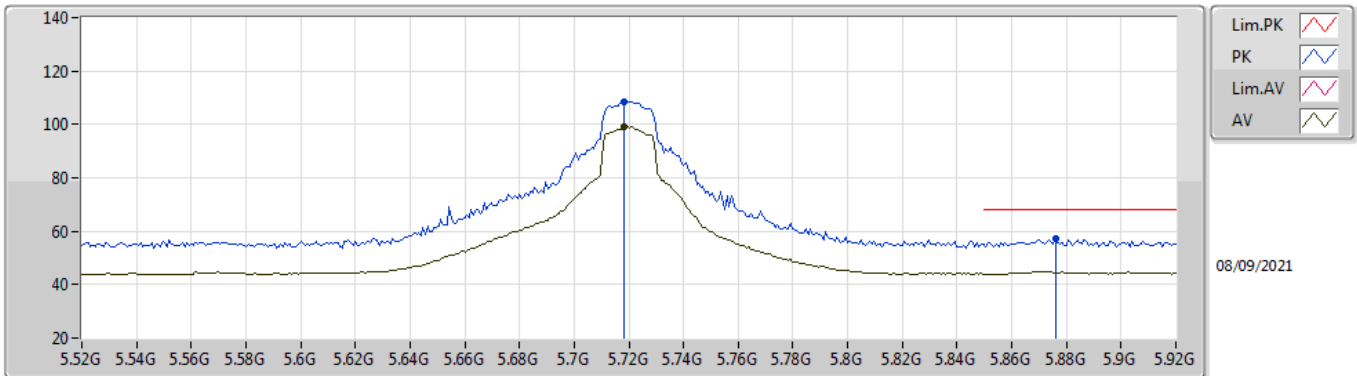

802.11ac VHT20_Nss1,(MCS0)_1TX
5720MHz Straddle 5.47-5.725GHz_TnomVnom

EUT V_1TX
Setting 71
02-B-S-8-10

Type	Freq (Hz)	Level (dBuV/m)	Limit (dBuV/m)	Margin (dB)	Raw (dBuV)	Dist (m)	Condition	Azimuth (°)	Height (m)	Comment	AF (dB)	CL (dB)	PA (dB)
PK	5.7184G	108.56	Inf	-Inf	101.88	3	Horizontal	301	2.71	-	33.74	5.08	32.14
AV	5.7184G	99.29	Inf	-Inf	92.61	3	Horizontal	301	2.71	-	33.74	5.08	32.14
PK	5.876G	57.15	68.20	-11.05	50.17	3	Horizontal	301	2.71	-	33.90	5.23	32.15