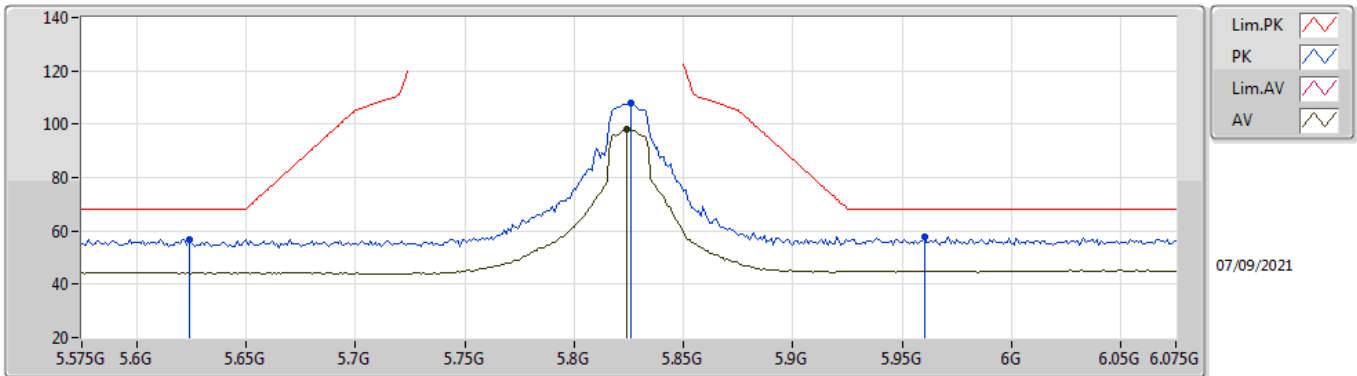

802.11a_Nss1,(6Mbps)_1TX

5825MHz_TnomVnom

EUT V_1TX
Setting 70
02-B-S-8-10

Type	Freq (Hz)	Level (dBuV/m)	Limit (dBuV/m)	Margin (dB)	Raw (dBuV)	Dist (m)	Condition	Azimuth (°)	Height (m)	Comment	AF (dB)	CL (dB)	PA (dB)
PK	5.624G	56.89	68.20	-11.31	50.00	3	Vertical	32	2.71	-	33.85	5.18	32.14
PK	5.826G	107.71	Inf	-Inf	101.03	3	Vertical	32	2.71	-	33.75	5.08	32.15
AV	5.824G	98.01	Inf	-Inf	91.34	3	Vertical	32	2.71	-	33.75	5.07	32.15
PK	5.96G	57.91	68.20	-10.29	50.49	3	Vertical	32	2.71	-	34.10	5.48	32.16