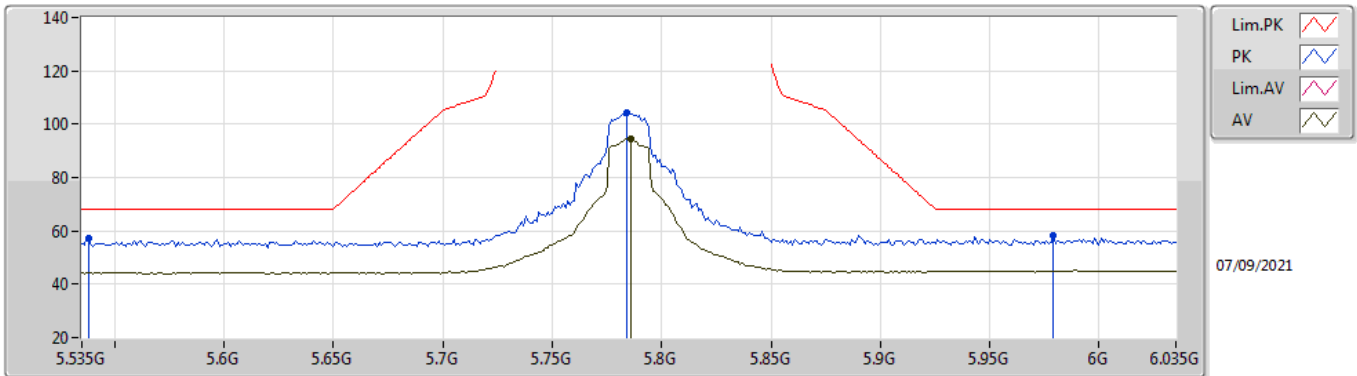

802.11ac VHT20_Nss1,(MCS0)_1TX

5785MHz_TnomVnom

EUT V_1TX
Setting 70
02-B-S-8-10

Type	Freq (Hz)	Level (dBuV/m)	Limit (dBuV/m)	Margin (dB)	Raw (dBuV)	Dist (m)	Condition	Azimuth (°)	Height (m)	Comment	AF (dB)	CL (dB)	PA (dB)
PK	5.538G	57.28	68.20	-10.92	50.37	3	Horizontal	300	2.56	-	33.90	5.14	32.13
PK	5.784G	104.19	Inf	-Inf	97.59	3	Horizontal	300	2.56	-	33.73	5.02	32.15
AV	5.786G	94.54	Inf	-Inf	87.95	3	Horizontal	300	2.56	-	33.73	5.01	32.15
PK	5.979G	58.03	68.20	-10.17	50.55	3	Horizontal	300	2.56	-	34.10	5.54	32.16