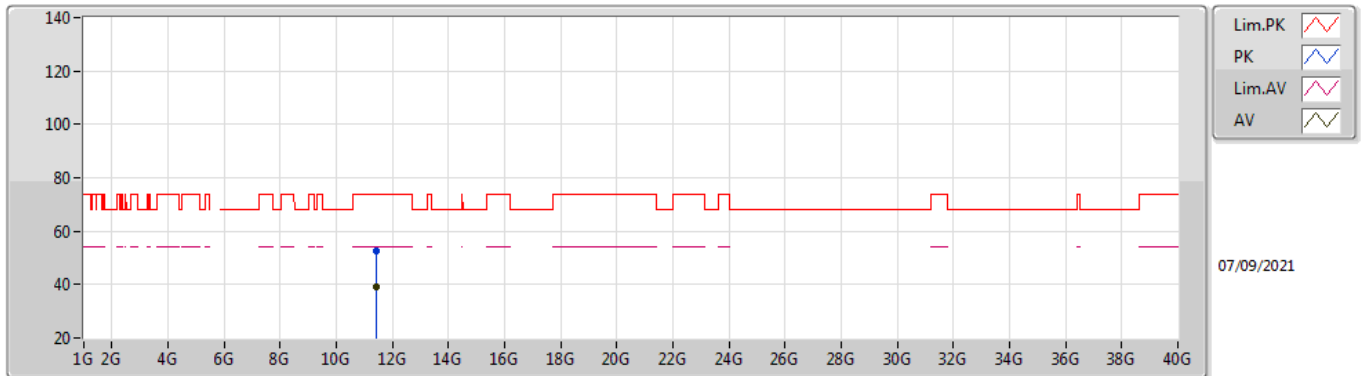

802.11a_Nss1,(6Mbps)_1TX

5720MHz Straddle 5.47-5.725GHz_TnomVnom

EUT V_1TX
Setting 70
02-B-S-8

Type	Freq (Hz)	Level (dBuV/m)	Limit (dBuV/m)	Margin (dB)	Raw (dBuV)	Dist (m)	Condition	Azimuth (°)	Height (m)	Comment	AF (dB)	CL (dB)	PA (dB)
PK	11.4408G	52.42	74.00	-21.58	39.17	3	Horizontal	23	2.06	-	38.88	7.60	33.23
AV	11.44174G	39.18	54.00	-14.82	25.93	3	Horizontal	23	2.06	-	38.88	7.60	33.23