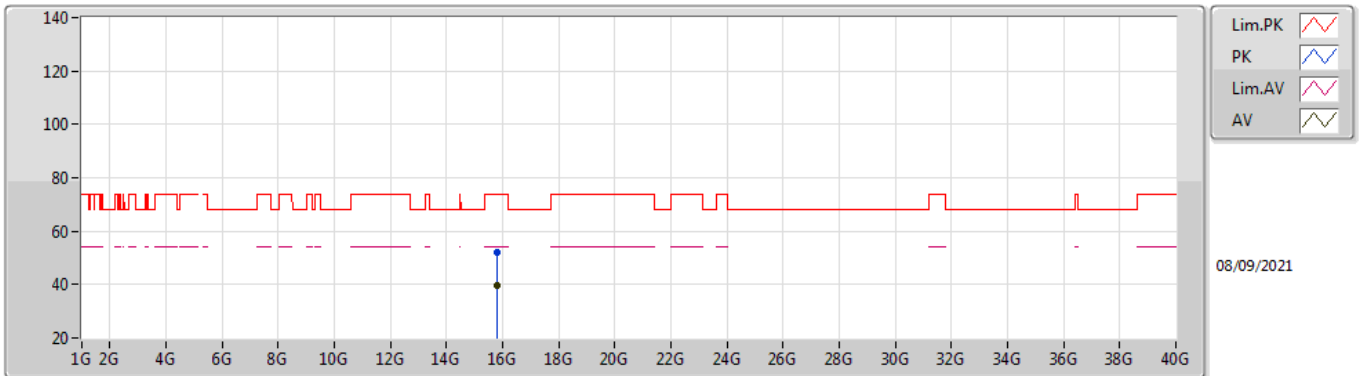

802.11ac VHT40_Nss1,(MCS0)_1TX

5270MHz_TnomVnom

EUT V_1TX
Setting 61
02-B-S-8

Type	Freq (Hz)	Level (dBuV/m)	Limit (dBuV/m)	Margin (dB)	Raw (dBuV)	Dist (m)	Condition	Azimuth (°)	Height (m)	Comment	AF (dB)	CL (dB)	PA (dB)
PK	15.80638G	52.31	74.00	-21.69	39.28	3	Vertical	49	1.17	-	37.41	9.13	33.51
AV	15.80778G	39.60	54.00	-14.40	26.57	3	Vertical	49	1.17	-	37.41	9.13	33.51