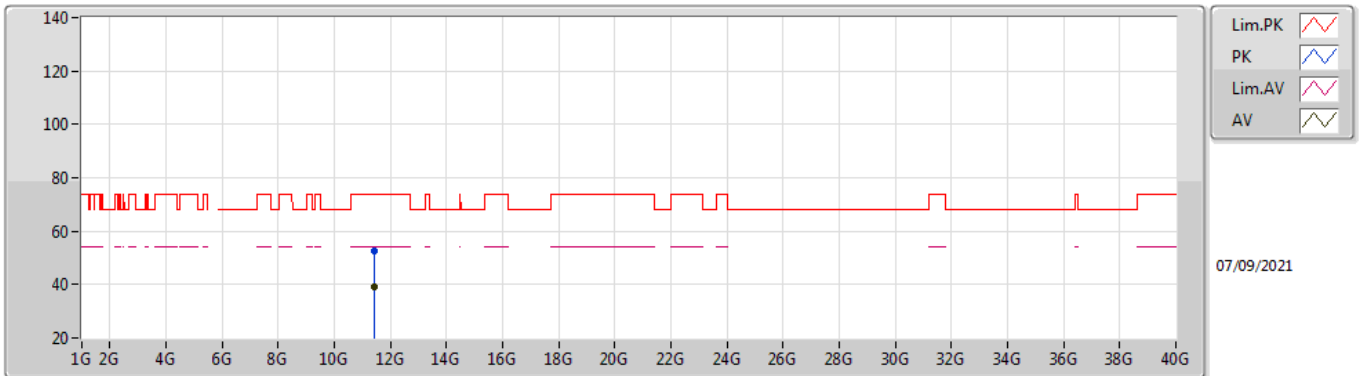

802.11ac VHT20_Nss1,(MCS0)_1TX
5720MHz Straddle 5.47-5.725GHz_TnomVnom

EUT V_1TX
Setting 70
02-B-S-8

Type	Freq (Hz)	Level (dBuV/m)	Limit (dBuV/m)	Margin (dB)	Raw (dBuV)	Dist (m)	Condition	Azimuth (°)	Height (m)	Comment	AF (dB)	CL (dB)	PA (dB)
PK	11.43782G	52.79	74.00	-21.21	39.54	3	Vertical	194	1.37	-	38.88	7.60	33.23
AV	11.43942G	39.05	54.00	-14.95	25.80	3	Vertical	194	1.37	-	38.88	7.60	33.23