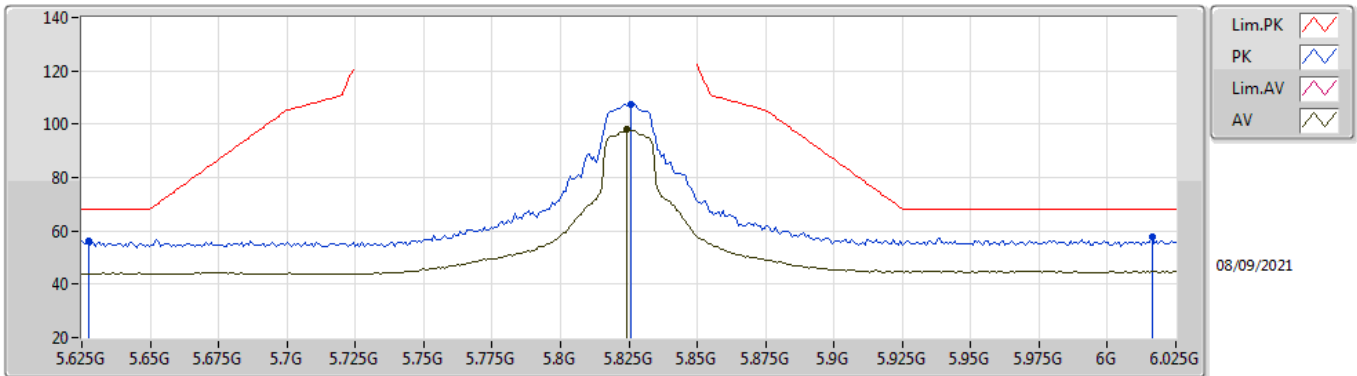

802.11a_Nss1,(6Mbps)_1TX

5825MHz_TnomVnom

EUT V_1TX
Setting 71
02-B-S-8-10

Type	Freq (Hz)	Level (dBuV/m)	Limit (dBuV/m)	Margin (dB)	Raw (dBuV)	Dist (m)	Condition	Azimuth (°)	Height (m)	Comment	AF (dB)	CL (dB)	PA (dB)
PK	5.6274G	56.31	68.20	-11.89	49.43	3	Horizontal	301	3.00	-	33.85	5.17	32.14
PK	5.8258G	107.42	Inf	-Inf	100.74	3	Horizontal	301	3.00	-	33.75	5.08	32.15
AV	5.8242G	97.92	Inf	-Inf	91.25	3	Horizontal	301	3.00	-	33.75	5.07	32.15
PK	6.0162G	57.51	68.20	-10.69	49.93	3	Horizontal	301	3.00	-	34.16	5.58	32.16