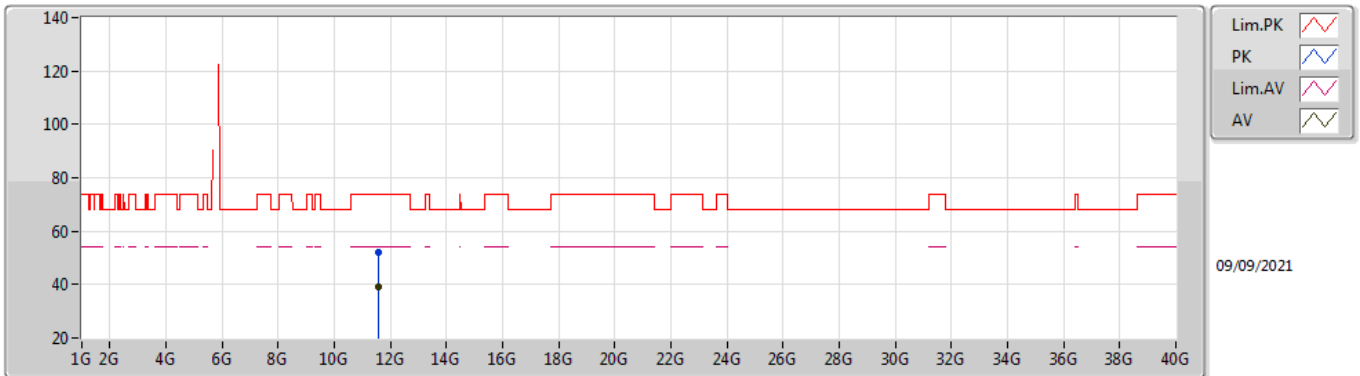

802.11ac VHT20_Nss1,(MCS0)_1TX

5785MHz_TnomVnom

EUT V_1TX
Setting 71
02-B-S-8

Type	Freq (Hz)	Level (dBuV/m)	Limit (dBuV/m)	Margin (dB)	Raw (dBuV)	Dist (m)	Condition	Azimuth (°)	Height (m)	Comment	AF (dB)	CL (dB)	PA (dB)
PK	11.56718G	52.30	74.00	-21.70	38.69	3	Vertical	98	2.82	-	39.20	7.65	33.24
AV	11.56984G	39.13	54.00	-14.87	25.51	3	Vertical	98	2.82	-	39.21	7.65	33.24