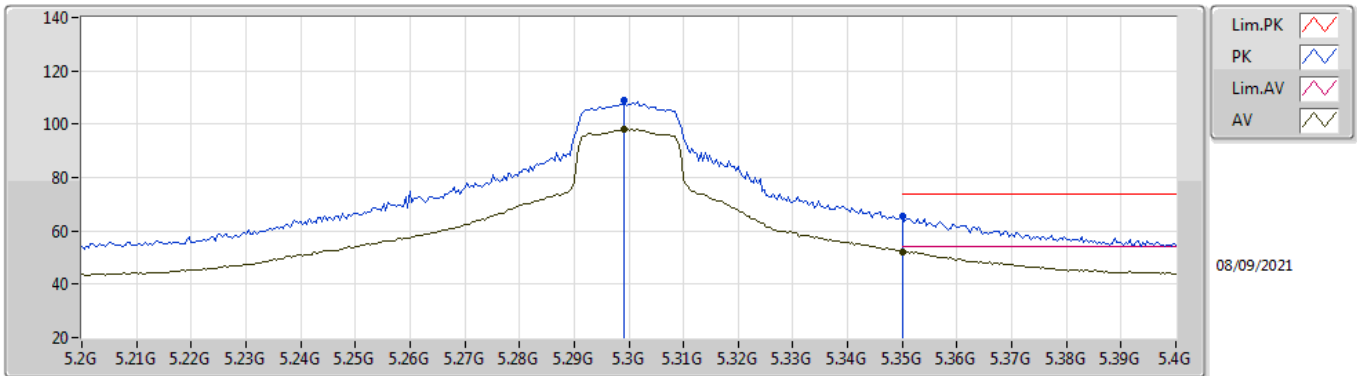

802.11ac VHT20_Nss1,(MCS0)_1TX

5300MHz_TnomVnom

EUT V_1TX
Setting 67
02-B-S-8-10

Type	Freq (Hz)	Level (dBuV/m)	Limit (dBuV/m)	Margin (dB)	Raw (dBuV)	Dist (m)	Condition	Azimuth (°)	Height (m)	Comment	AF (dB)	CL (dB)	PA (dB)
PK	5.2992G	108.78	Inf	-Inf	102.17	3	Horizontal	305	2.78	-	33.70	5.05	32.14
AV	5.2992G	98.19	Inf	-Inf	91.58	3	Horizontal	305	2.78	-	33.70	5.05	32.14
PK	5.35G	65.59	74.00	-8.41	59.00	3	Horizontal	305	2.78	-	33.70	5.03	32.14
AV	5.35G	52.27	54.00	-1.73	45.68	3	Horizontal	305	2.78	-	33.70	5.03	32.14