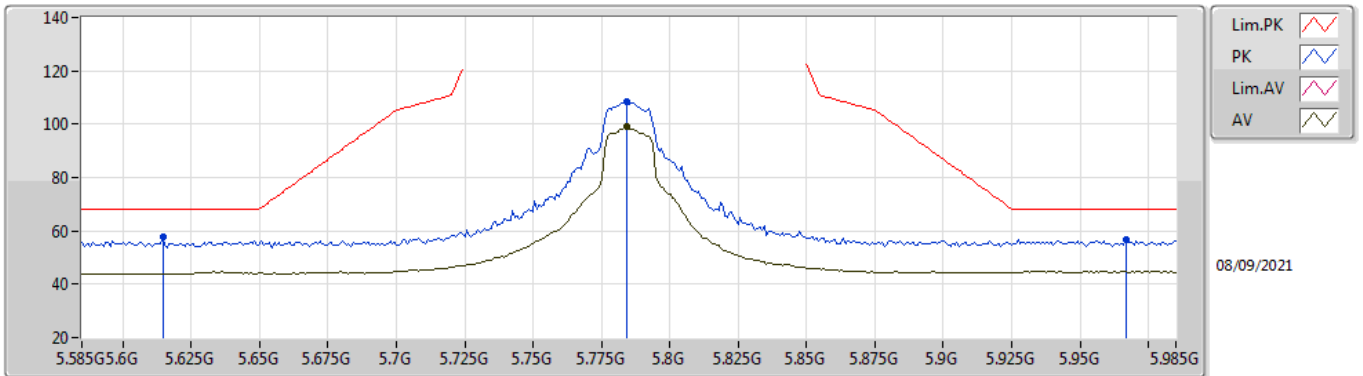

802.11a_Nss1,(6Mbps)_1TX

5785MHz_TnomVnom

EUT V_1TX
Setting 71
02-B-S-8-10

Type	Freq (Hz)	Level (dBuV/m)	Limit (dBuV/m)	Margin (dB)	Raw (dBuV)	Dist (m)	Condition	Azimuth (°)	Height (m)	Comment	AF (dB)	CL (dB)	PA (dB)
PK	5.6146G	57.78	68.20	-10.42	50.86	3	Horizontal	302	2.77	-	33.87	5.19	32.14
PK	5.7842G	108.22	Inf	-Inf	101.62	3	Horizontal	302	2.77	-	33.73	5.02	32.15
AV	5.7842G	98.90	Inf	-Inf	92.30	3	Horizontal	302	2.77	-	33.73	5.02	32.15
PK	5.9666G	56.60	68.20	-11.60	49.16	3	Horizontal	302	2.77	-	34.10	5.50	32.16