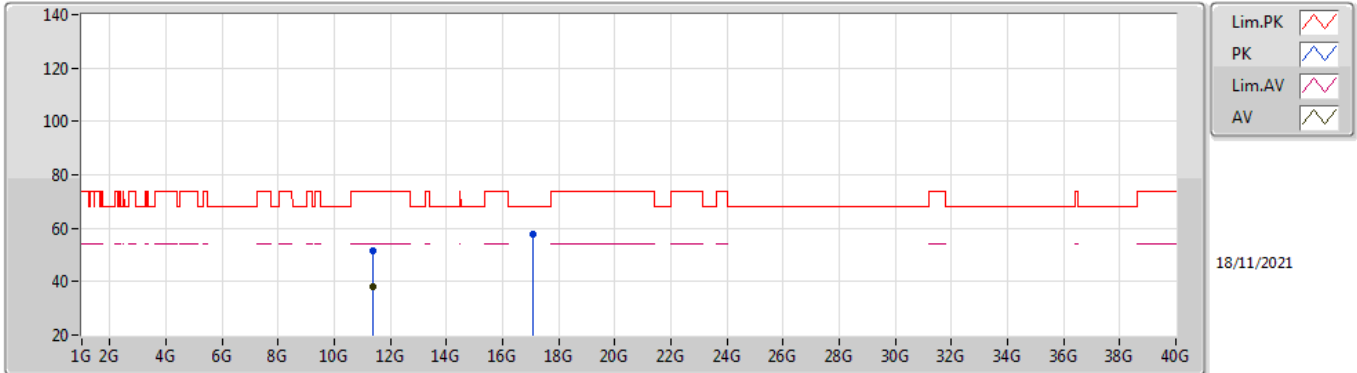

802.11ac VHT20_Nss1,(MCS0)_1TX

5700MHz_TnomVnom

EUT V_1TX
Setting 56
02-B-S-8

Type	Freq (Hz)	Level (dBuV/m)	Limit (dBuV/m)	Margin (dB)	Raw (dBuV)	Dist (m)	Condition	Azimuth (°)	Height (m)	Comment	AF (dB)	CL (dB)	PA (dB)
PK	11.39722G	51.30	74.00	-22.70	37.87	3	Vertical	16	2.39	-	38.80	7.86	33.23
AV	11.39862G	37.89	54.00	-16.11	24.46	3	Vertical	16	2.39	-	38.80	7.86	33.23
PK	17.10458G	57.89	68.20	-10.31	39.43	3	Vertical	19	2.66	-	41.33	10.55	33.42