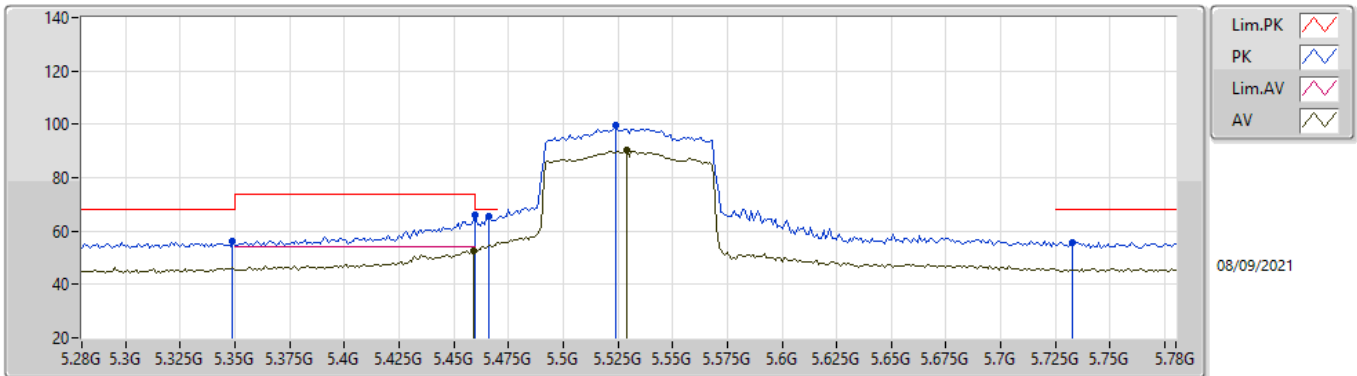

802.11ac VHT80_Nss1,(MCS0)_1TX

5530MHz_TnomVnom

EUTY_1TX
Setting 48
02-B-S-8-10

Type	Freq (Hz)	Level (dBuV/m)	Limit (dBuV/m)	Margin (dB)	Raw (dBuV)	Dist (m)	Condition	Azimuth (°)	Height (m)	Comment	AF (dB)	CL (dB)	PA (dB)
PK	5.349G	55.98	68.20	-12.22	49.39	3	Horizontal	301	2.71	-	33.70	5.03	32.14
PK	5.46G	65.97	74.00	-8.03	59.14	3	Horizontal	301	2.71	-	33.90	5.06	32.13
AV	5.459G	52.65	54.00	-1.35	45.82	3	Horizontal	301	2.71	-	33.90	5.06	32.13
PK	5.466G	65.27	68.20	-2.93	58.43	3	Horizontal	301	2.71	-	33.90	5.07	32.13
PK	5.524G	99.43	Inf	-Inf	92.54	3	Horizontal	301	2.71	-	33.90	5.12	32.13
AV	5.529G	90.22	Inf	-Inf	83.32	3	Horizontal	301	2.71	-	33.90	5.13	32.13
PK	5.733G	55.83	68.20	-12.37	49.13	3	Horizontal	301	2.71	-	33.77	5.07	32.14