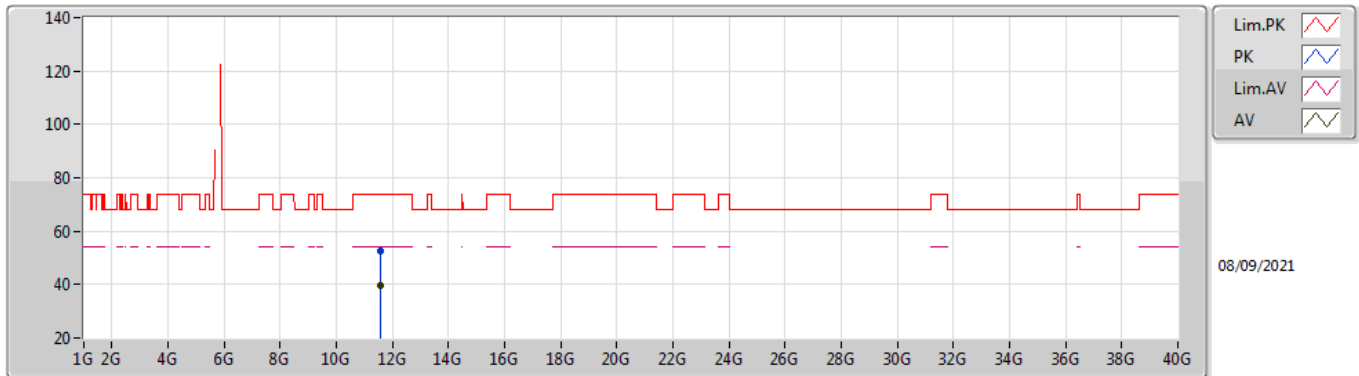

802.11ac VHT40_Nss1,(MCS0)_1TX

5795MHz_TnomVnom

EUT V_1TX
Setting 70
02-B-S-8

Type	Freq (Hz)	Level (dBuV/m)	Limit (dBuV/m)	Margin (dB)	Raw (dBuV)	Dist (m)	Condition	Azimuth (°)	Height (m)	Comment	AF (dB)	CL (dB)	PA (dB)
PK	11.59034G	52.56	74.00	-21.44	38.87	3	Vertical	198	2.36	-	39.27	7.66	33.24
AV	11.59248G	39.70	54.00	-14.30	26.00	3	Vertical	198	2.36	-	39.28	7.66	33.24