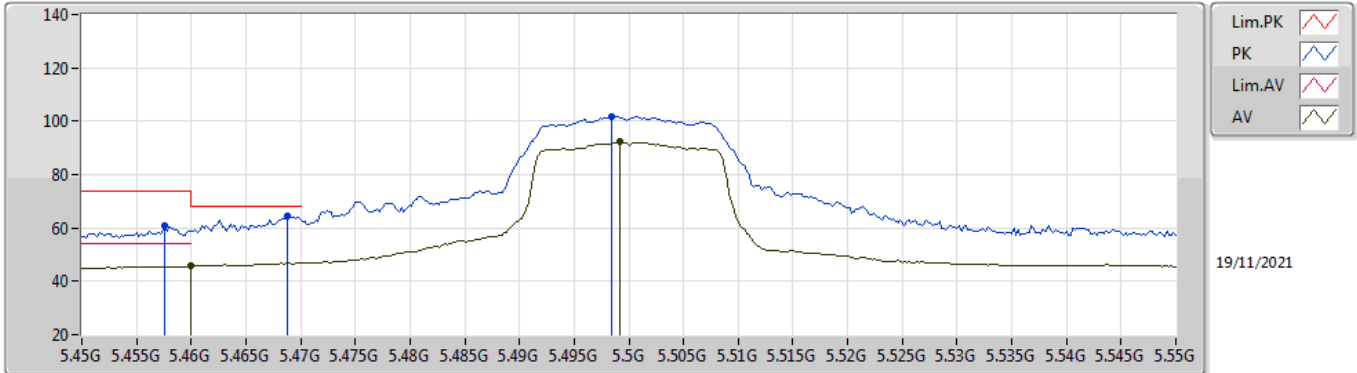

802.11a_Nss1,(6Mbps)_1TX

5500MHz_TnomVnom

EUT_V_1TX
Setting 51
02-B-K-4-10

Type	Freq (Hz)	Level (dBuV/m)	Limit (dBuV/m)	Margin (dB)	Raw (dBuV)	Dist (m)	Condition	Azimuth (°)	Height (m)	Comment	AF (dB)	CL (dB)	PA (dB)
PK	5.4576G	60.68	74.00	-13.32	53.45	3	Horizontal	56	2.69	-	33.90	5.46	32.13
AV	5.46G	45.79	54.00	-8.21	38.56	3	Horizontal	56	2.69	-	33.90	5.46	32.13
PK	5.4688G	64.34	68.20	-3.86	57.10	3	Horizontal	56	2.69	-	33.90	5.47	32.13
PK	5.4984G	101.85	Inf	-Inf	94.58	3	Horizontal	56	2.69	-	33.90	5.50	32.13
AV	5.4992G	92.49	Inf	-Inf	85.22	3	Horizontal	56	2.69	-	33.90	5.50	32.13