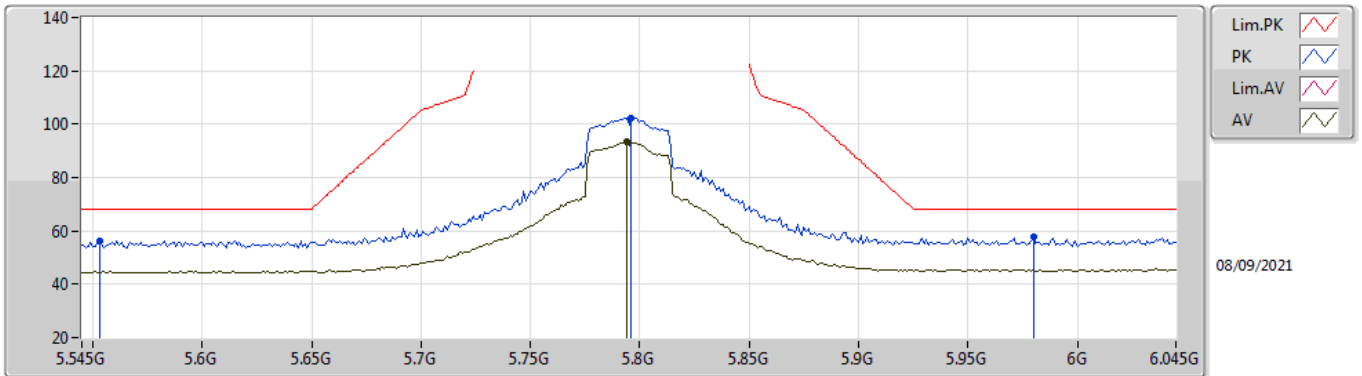

802.11ac VHT40_Nss1,(MCS0)_1TX

5795MHz_TnomVnom

EUT V_1TX
Setting 71
02-B-S-8-10

Type	Freq (Hz)	Level (dBuV/m)	Limit (dBuV/m)	Margin (dB)	Raw (dBuV)	Dist (m)	Condition	Azimuth (°)	Height (m)	Comment	AF (dB)	CL (dB)	PA (dB)
PK	5.553G	56.36	68.20	-11.84	49.44	3	Vertical	49	1.57	-	33.90	5.15	32.13
PK	5.796G	102.43	Inf	-Inf	95.87	3	Vertical	49	1.57	-	33.71	5.00	32.15
AV	5.794G	93.27	Inf	-Inf	86.70	3	Vertical	49	1.57	-	33.71	5.01	32.15
PK	5.98G	57.64	68.20	-10.56	50.16	3	Vertical	49	1.57	-	34.10	5.54	32.16