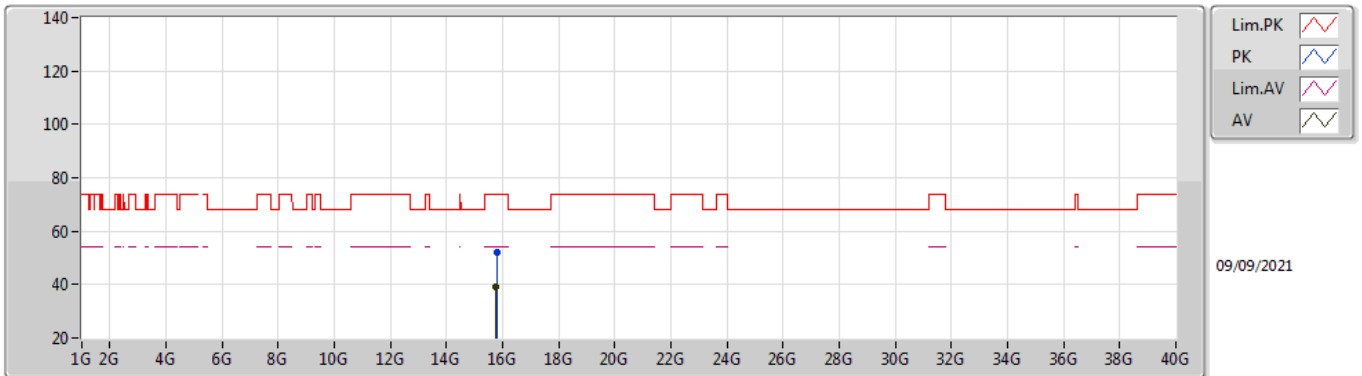

802.11ac VHT20_Nss1,(MCS0)_1TX

5260MHz_TnomVnom

EUT V_1TX
Setting 71
02-B-S-8

Type	Freq (Hz)	Level (dBuV/m)	Limit (dBuV/m)	Margin (dB)	Raw (dBuV)	Dist (m)	Condition	Azimuth (°)	Height (m)	Comment	AF (dB)	CL (dB)	PA (dB)
PK	15.78356G	52.28	74.00	-21.72	39.24	3	Horizontal	225	1.33	-	37.40	9.12	33.48
AV	15.7773G	39.05	54.00	-14.95	26.01	3	Horizontal	225	1.33	-	37.40	9.12	33.48