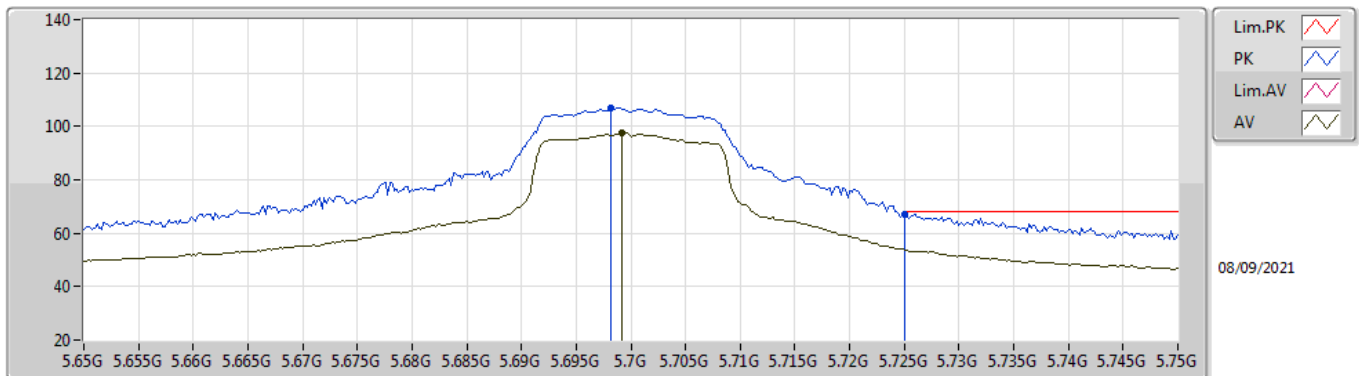

802.11a_Nss1,(6Mbps)_1TX

5700MHz_TnomVnom

EUT V_1TX
Setting 59
02-B-S-8-10

Type	Freq (Hz)	Level (dBuV/m)	Limit (dBuV/m)	Margin (dB)	Raw (dBuV)	Dist (m)	Condition	Azimuth (°)	Height (m)	Comment	AF (dB)	CL (dB)	PA (dB)
PK	5.6982G	107.10	Inf	-Inf	100.44	3	Horizontal	303	2.73	-	33.70	5.10	32.14
AV	5.6992G	97.58	Inf	-Inf	90.92	3	Horizontal	303	2.73	-	33.70	5.10	32.14
PK	5.725G	67.10	68.20	-1.10	60.41	3	Horizontal	303	2.73	-	33.75	5.08	32.14