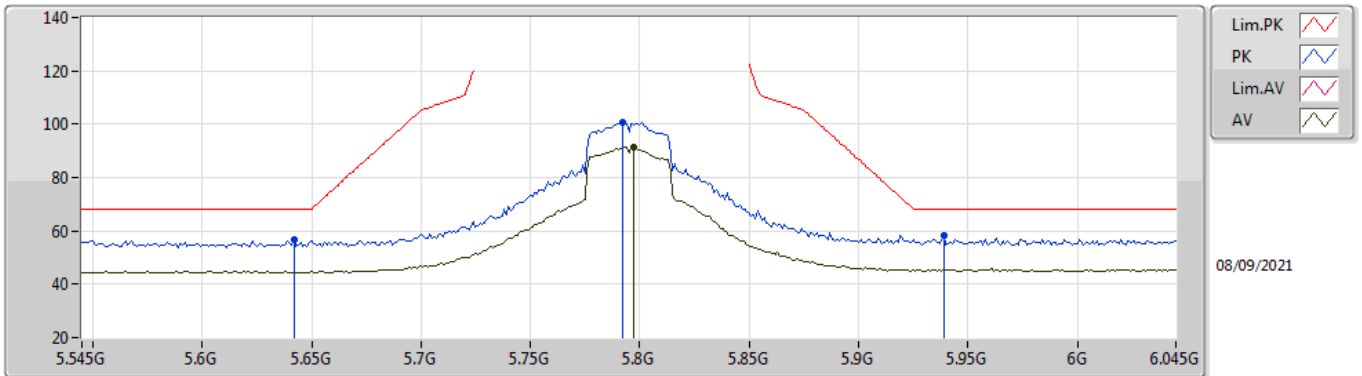

802.11ac VHT40_Nss1,(MCS0)_1TX

5795MHz_TnomVnom

EUT V_1TX
Setting 70
02-B-S-8-10

Type	Freq (Hz)	Level (dBuV/m)	Limit (dBuV/m)	Margin (dB)	Raw (dBuV)	Dist (m)	Condition	Azimuth (°)	Height (m)	Comment	AF (dB)	CL (dB)	PA (dB)
PK	5.642G	56.66	68.20	-11.54	49.82	3	Horizontal	295	2.45	-	33.82	5.16	32.14
PK	5.792G	100.70	Inf	-Inf	94.12	3	Horizontal	295	2.45	-	33.72	5.01	32.15
AV	5.797G	91.33	Inf	-Inf	84.77	3	Horizontal	295	2.45	-	33.71	5.00	32.15
PK	5.939G	58.02	68.20	-10.18	50.68	3	Horizontal	295	2.45	-	34.08	5.42	32.16