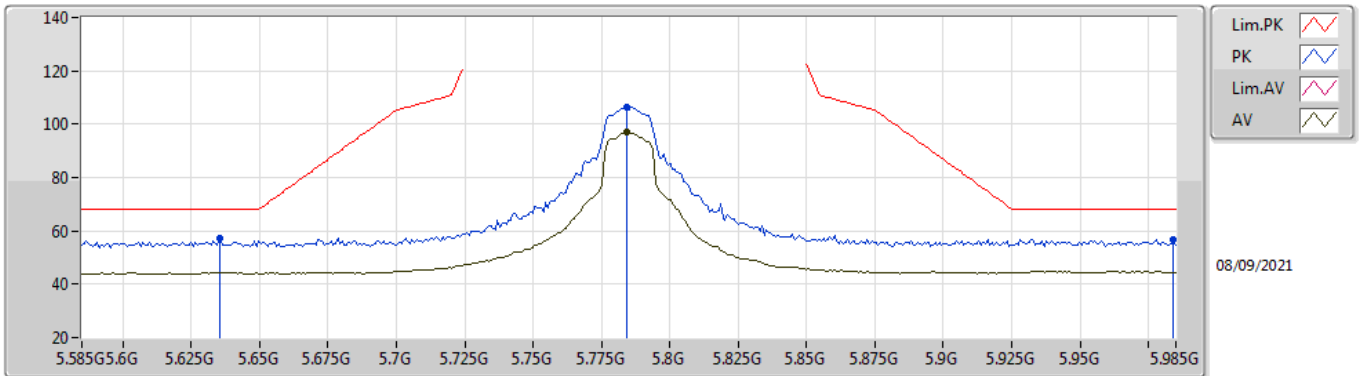

802.11a_Nss1,(6Mbps)_1TX

5785MHz_TnomVnom

EUT V_1TX
Setting 71
02-B-S-8-10

Type	Freq (Hz)	Level (dBuV/m)	Limit (dBuV/m)	Margin (dB)	Raw (dBuV)	Dist (m)	Condition	Azimuth (°)	Height (m)	Comment	AF (dB)	CL (dB)	PA (dB)
PK	5.6354G	57.11	68.20	-11.09	50.26	3	Vertical	315	1.03	-	33.83	5.16	32.14
PK	5.7842G	106.55	Inf	-Inf	99.95	3	Vertical	315	1.03	-	33.73	5.02	32.15
AV	5.7842G	97.29	Inf	-Inf	90.69	3	Vertical	315	1.03	-	33.73	5.02	32.15
PK	5.9842G	56.76	68.20	-11.44	49.27	3	Vertical	315	1.03	-	34.10	5.55	32.16