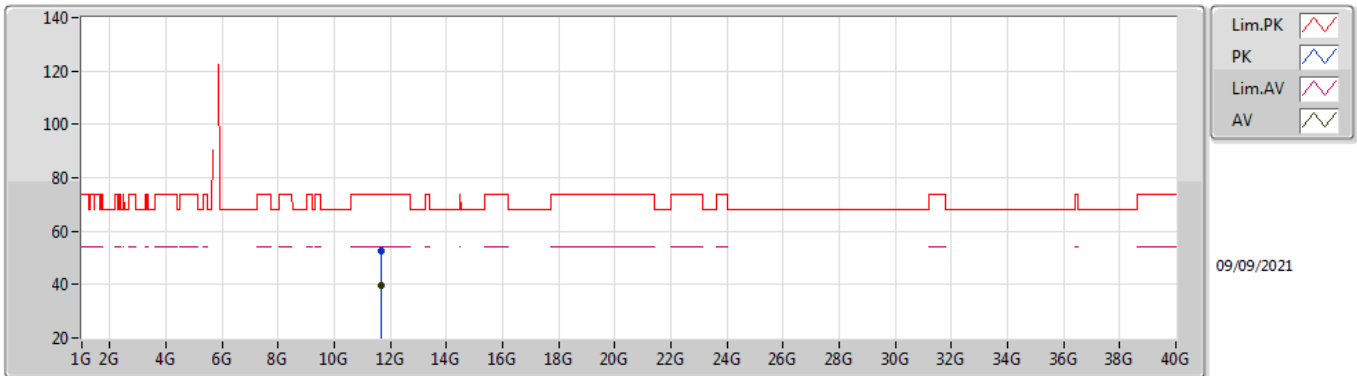

802.11a_Nss1,(6Mbps)_1TX

5825MHz_TnomVnom

EUT V_1TX
Setting 71
02-B-S-8

Type	Freq (Hz)	Level (dBuV/m)	Limit (dBuV/m)	Margin (dB)	Raw (dBuV)	Dist (m)	Condition	Azimuth (°)	Height (m)	Comment	AF (dB)	CL (dB)	PA (dB)
PK	11.6531G	52.36	74.00	-21.64	38.59	3	Horizontal	29	2.57	-	39.35	7.68	33.26
AV	11.65396G	39.63	54.00	-14.37	25.86	3	Horizontal	29	2.57	-	39.35	7.68	33.26