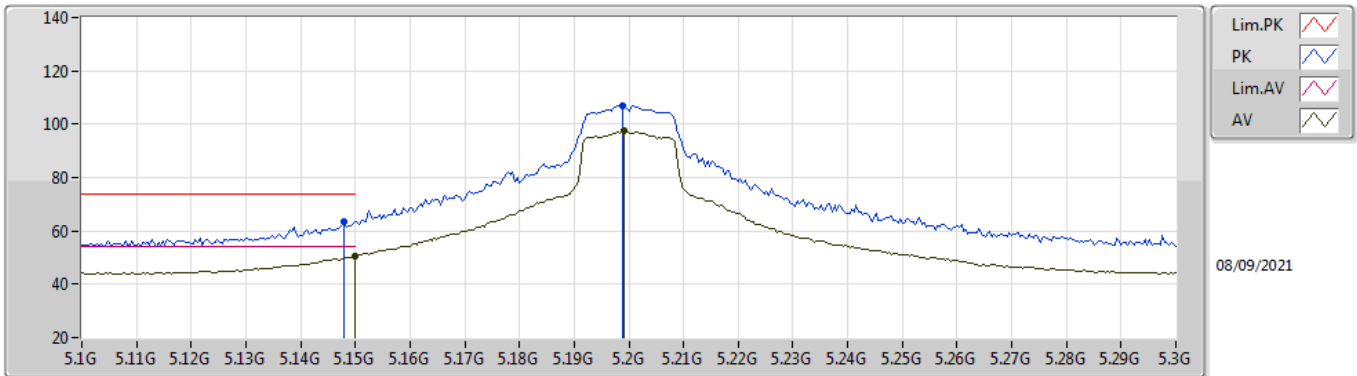

802.11a_Nss1,(6Mbps)_1TX

5200MHz_TnomVnom

EUT V_1TX
Setting 63
02-B-S-8-10

Type	Freq (Hz)	Level (dBuV/m)	Limit (dBuV/m)	Margin (dB)	Raw (dBuV)	Dist (m)	Condition	Azimuth (°)	Height (m)	Comment	AF (dB)	CL (dB)	PA (dB)
PK	5.148G	63.34	74.00	-10.66	56.99	3	Horizontal	309	2.73	-	33.50	5.00	32.15
AV	5.15G	50.57	54.00	-3.43	44.22	3	Horizontal	309	2.73	-	33.50	5.00	32.15
PK	5.1988G	106.76	Inf	-Inf	100.31	3	Horizontal	309	2.73	-	33.50	5.10	32.15
AV	5.1992G	97.64	Inf	-Inf	91.19	3	Horizontal	309	2.73	-	33.50	5.10	32.15