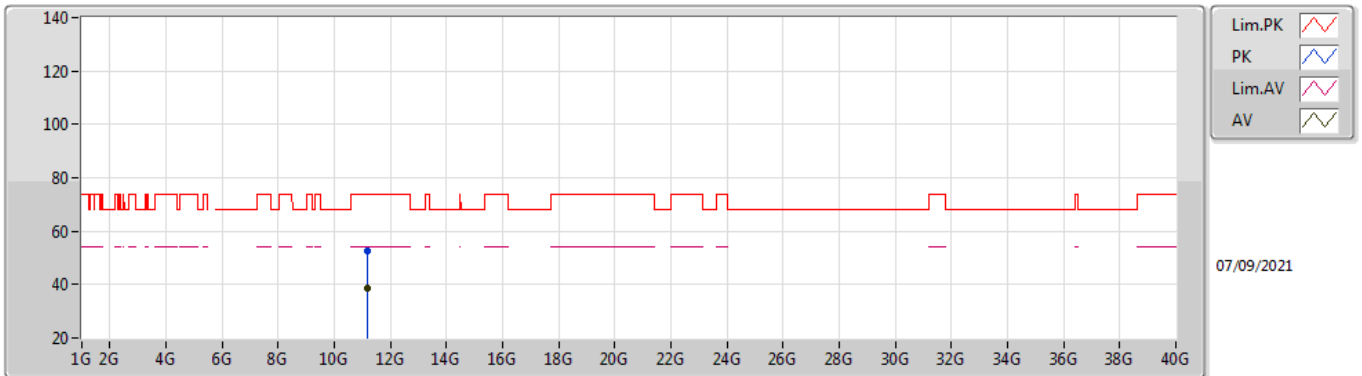

802.11ac VHT20_Nss1,(MCS0)_1TX

5580MHz_TnomVnom

EUT V_1TX
Setting 70
02-B-S-8

Type	Freq (Hz)	Level (dBuV/m)	Limit (dBuV/m)	Margin (dB)	Raw (dBuV)	Dist (m)	Condition	Azimuth (°)	Height (m)	Comment	AF (dB)	CL (dB)	PA (dB)
PK	11.16048G	52.51	74.00	-21.49	39.59	3	Horizontal	41	1.44	-	38.66	7.51	33.25
AV	11.15918G	38.73	54.00	-15.27	25.81	3	Horizontal	41	1.44	-	38.66	7.51	33.25