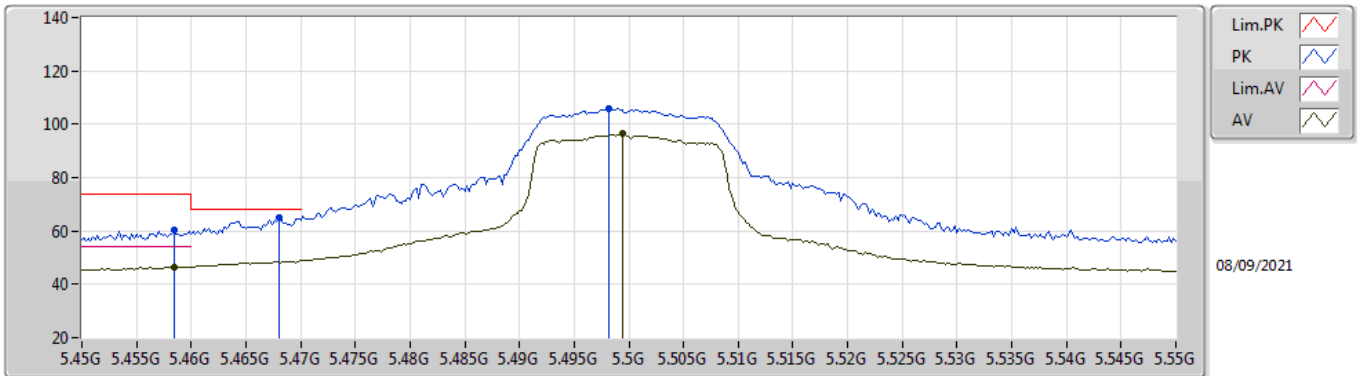

802.11a_Nss1,(6Mbps)_1TX

5500MHz_TnomVnom

EUT_V_1TX
Setting 55
02-B-S-8-10

Type	Freq (Hz)	Level (dBuV/m)	Limit (dBuV/m)	Margin (dB)	Raw (dBuV)	Dist (m)	Condition	Azimuth (°)	Height (m)	Comment	AF (dB)	CL (dB)	PA (dB)
PK	5.4584G	60.41	74.00	-13.59	53.58	3	Vertical	335	2.50	-	33.90	5.06	32.13
AV	5.4584G	46.60	54.00	-7.40	39.77	3	Vertical	335	2.50	-	33.90	5.06	32.13
PK	5.468G	65.11	68.20	-3.09	58.27	3	Vertical	335	2.50	-	33.90	5.07	32.13
PK	5.4982G	106.05	Inf	-Inf	99.18	3	Vertical	335	2.50	-	33.90	5.10	32.13
AV	5.4994G	96.36	Inf	-Inf	89.49	3	Vertical	335	2.50	-	33.90	5.10	32.13