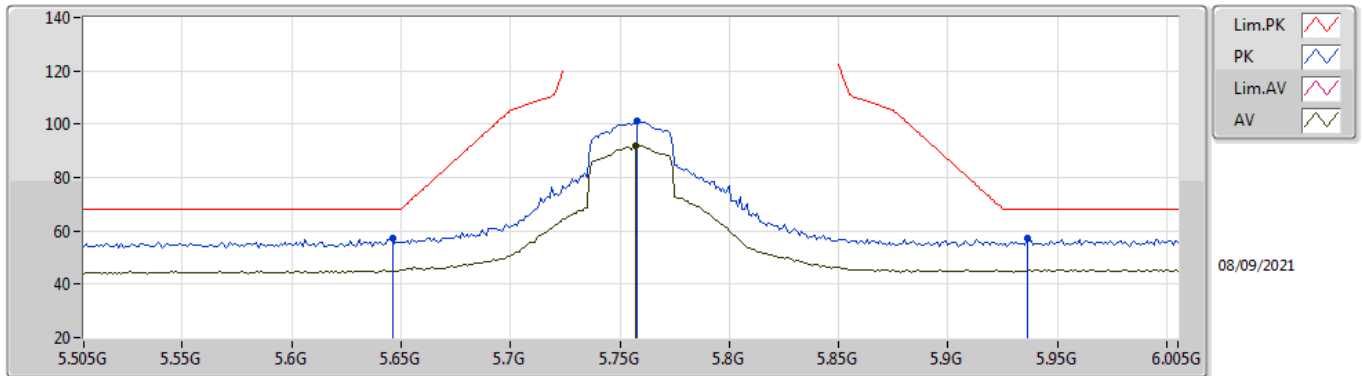

802.11ac VHT40_Nss1,(MCS0)_1TX

5755MHz_TnomVnom

EUT V_1TX
Setting 71
02-B-S-8-10

Type	Freq (Hz)	Level (dBuV/m)	Limit (dBuV/m)	Margin (dB)	Raw (dBuV)	Dist (m)	Condition	Azimuth (°)	Height (m)	Comment	AF (dB)	CL (dB)	PA (dB)
PK	5.646G	57.11	68.20	-11.09	50.29	3	Horizontal	297	2.67	-	33.81	5.15	32.14
PK	5.758G	101.07	Inf	-Inf	94.40	3	Horizontal	297	2.67	-	33.78	5.04	32.15
AV	5.757G	92.15	Inf	-Inf	85.47	3	Horizontal	297	2.67	-	33.79	5.04	32.15
PK	5.936G	56.99	68.20	-11.21	49.67	3	Horizontal	297	2.67	-	34.07	5.41	32.16