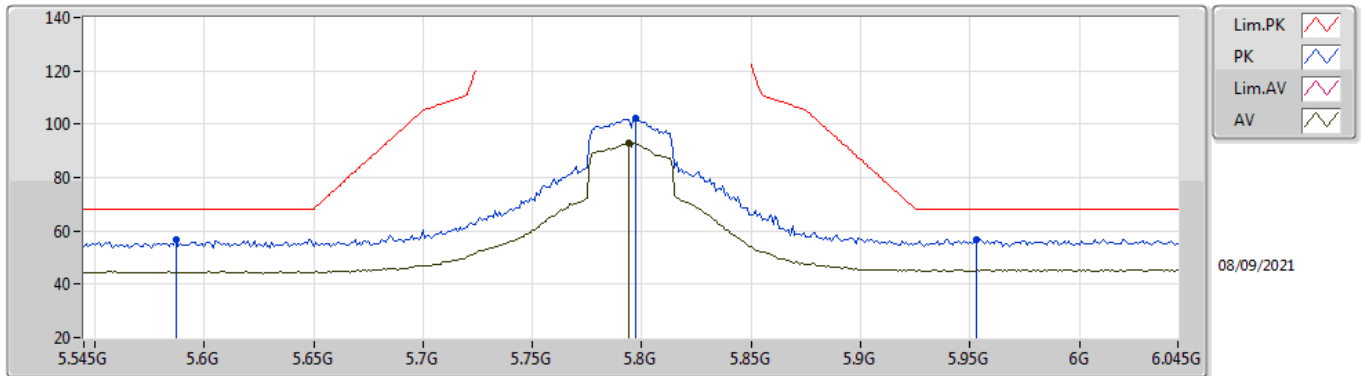

802.11ac VHT40_Nss1,(MCS0)_1TX

5795MHz_TnomVnom

EUT V_1TX
Setting 70
02-B-S-8-10

Type	Freq (Hz)	Level (dBuV/m)	Limit (dBuV/m)	Margin (dB)	Raw (dBuV)	Dist (m)	Condition	Azimuth (°)	Height (m)	Comment	AF (dB)	CL (dB)	PA (dB)
PK	5.587G	56.65	68.20	-11.55	49.70	3	Vertical	49	1.57	-	33.90	5.19	32.14
PK	5.797G	102.23	Inf	-Inf	95.67	3	Vertical	49	1.57	-	33.71	5.00	32.15
AV	5.794G	92.96	Inf	-Inf	86.39	3	Vertical	49	1.57	-	33.71	5.01	32.15
PK	5.953G	56.96	68.20	-11.24	49.56	3	Vertical	49	1.57	-	34.10	5.46	32.16