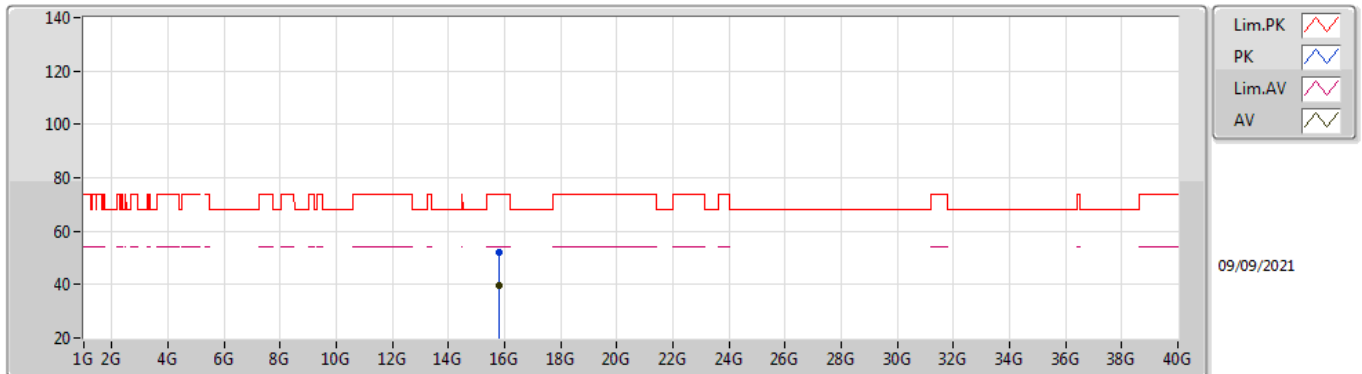

802.11ac VHT40_Nss1,(MCS0)_1TX

5270MHz_TnomVnom

EUT V_1TX
Setting 63
02-B-S-8

Type	Freq (Hz)	Level (dBuV/m)	Limit (dBuV/m)	Margin (dB)	Raw (dBuV)	Dist (m)	Condition	Azimuth (°)	Height (m)	Comment	AF (dB)	CL (dB)	PA (dB)
PK	15.81274G	52.20	74.00	-21.80	39.18	3	Horizontal	119	1.74	-	37.41	9.13	33.52
AV	15.81016G	39.76	54.00	-14.24	26.74	3	Horizontal	119	1.74	-	37.41	9.13	33.52