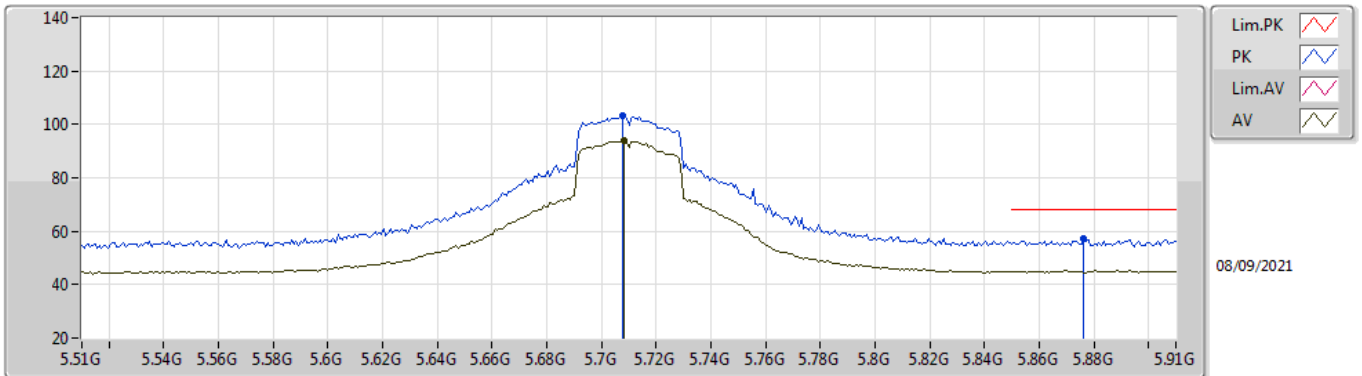

802.11ac VHT40_Nss1,(MCS0)_1TX

5710MHz Straddle 5.47-5.725GHz_TnomVnom

EUT_V_1TX
Setting 70
02-B-S-8-10

Type	Freq (Hz)	Level (dBuV/m)	Limit (dBuV/m)	Margin (dB)	Raw (dBuV)	Dist (m)	Condition	Azimuth (°)	Height (m)	Comment	AF (dB)	CL (dB)	PA (dB)
PK	5.7076G	103.52	Inf	-Inf	96.85	3	Horizontal	62	2.69	-	33.72	5.09	32.14
AV	5.7084G	94.12	Inf	-Inf	87.45	3	Horizontal	62	2.69	-	33.72	5.09	32.14
PK	5.8764G	56.99	68.20	-11.21	50.00	3	Horizontal	62	2.69	-	33.91	5.23	32.15