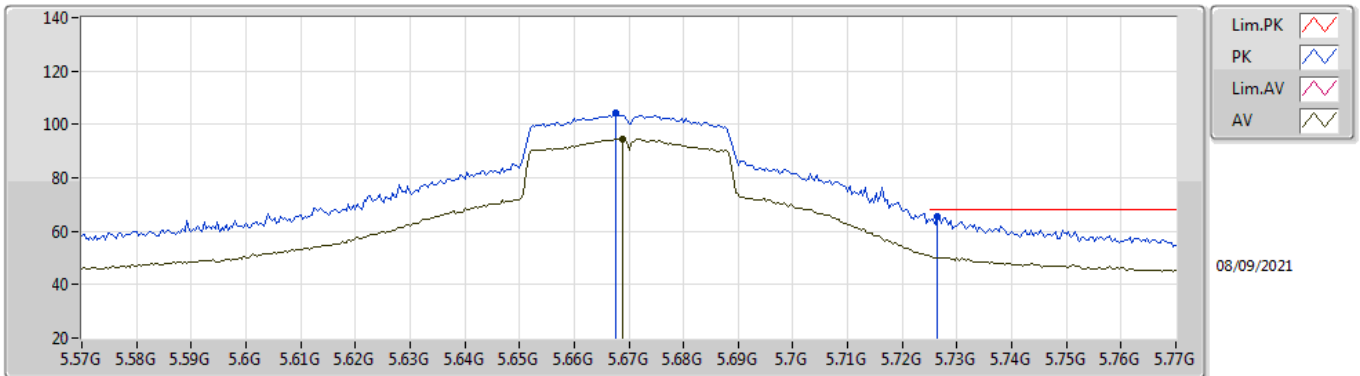

802.11ac VHT40_Nss1,(MCS0)_1TX

5670MHz_TnomVnom

EUT V_1TX
Setting 71
02-B-S-8-10

Type	Freq (Hz)	Level (dBuV/m)	Limit (dBuV/m)	Margin (dB)	Raw (dBuV)	Dist (m)	Condition	Azimuth (°)	Height (m)	Comment	AF (dB)	CL (dB)	PA (dB)
PK	5.6676G	104.06	Inf	-Inf	97.31	3	Horizontal	64	2.71	-	33.76	5.13	32.14
AV	5.6688G	94.67	Inf	-Inf	87.92	3	Horizontal	64	2.71	-	33.76	5.13	32.14
PK	5.7264G	65.53	68.20	-2.67	58.85	3	Horizontal	64	2.71	-	33.75	5.07	32.14