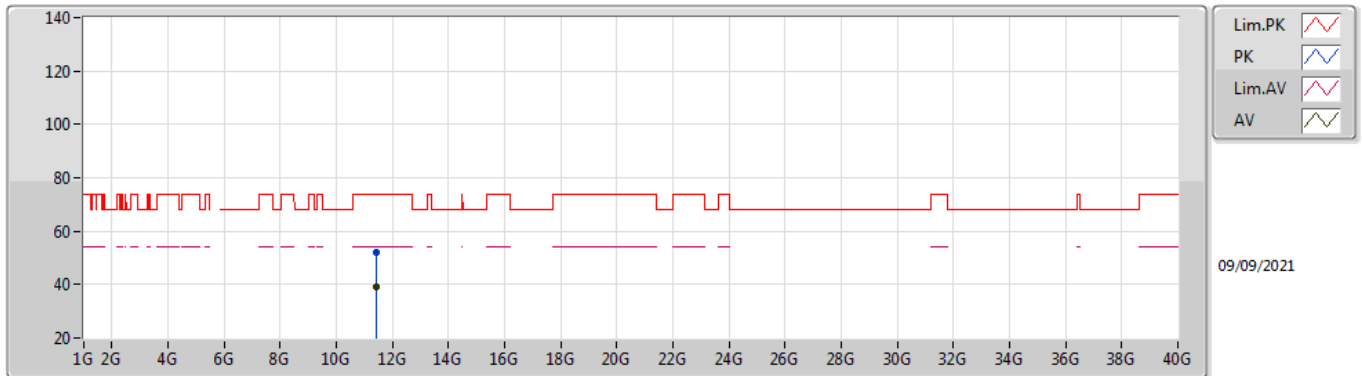

802.11a_Nss1,(6Mbps)_1TX

5720MHz Straddle 5.47-5.725GHz_TnomVnom

EUT V_1TX
Setting 71
02-B-S-8

Type	Freq (Hz)	Level (dBuV/m)	Limit (dBuV/m)	Margin (dB)	Raw (dBuV)	Dist (m)	Condition	Azimuth (°)	Height (m)	Comment	AF (dB)	CL (dB)	PA (dB)
PK	11.44328G	52.12	74.00	-21.88	38.85	3	Horizontal	113	2.20	-	38.89	7.61	33.23
AV	11.44482G	39.19	54.00	-14.81	25.92	3	Horizontal	113	2.20	-	38.89	7.61	33.23