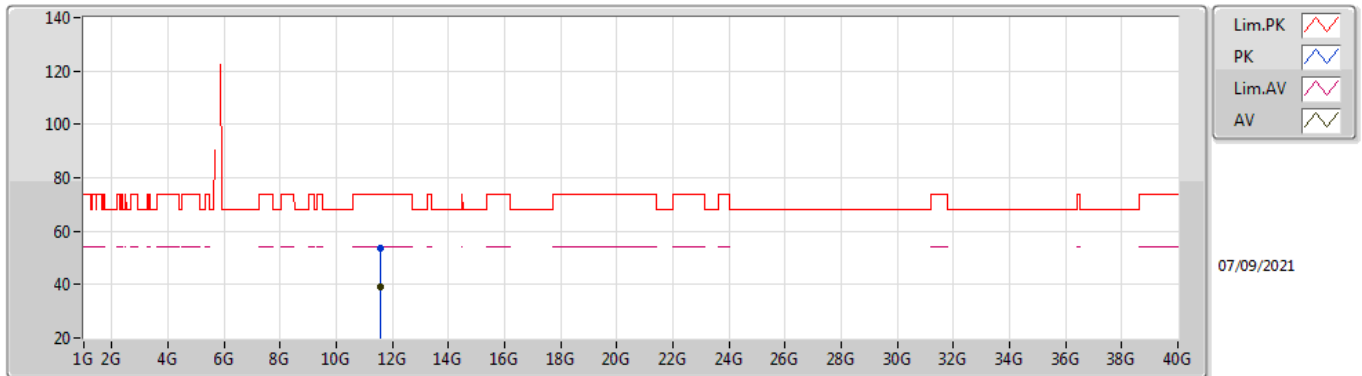

802.11a_Nss1,(6Mbps)_1TX

5785MHz_TnomVnom

EUT V_1TX
Setting 70
02-B-S-8

Type	Freq (Hz)	Level (dBuV/m)	Limit (dBuV/m)	Margin (dB)	Raw (dBuV)	Dist (m)	Condition	Azimuth (°)	Height (m)	Comment	AF (dB)	CL (dB)	PA (dB)
PK	11.56964G	53.58	74.00	-20.42	39.96	3	Vertical	45	1.13	-	39.21	7.65	33.24
AV	11.5714G	39.23	54.00	-14.77	25.61	3	Vertical	45	1.13	-	39.21	7.65	33.24