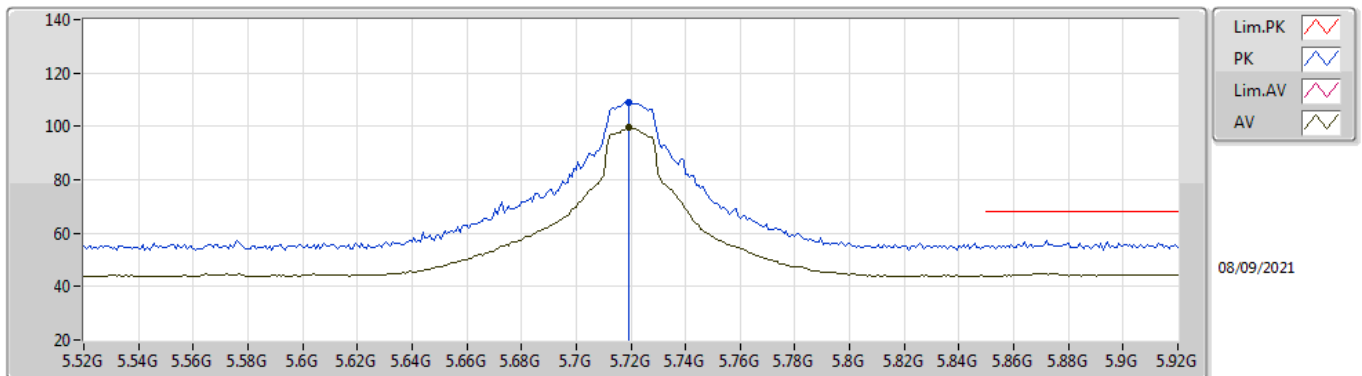

802.11a_Nss1,(6Mbps)_1TX

5720MHz Straddle 5.47-5.725GHz_TnomVnom

EUT V_1TX
Setting 71
02-B-S-8-10

Type	Freq (Hz)	Level (dBuV/m)	Limit (dBuV/m)	Margin (dB)	Raw (dBuV)	Dist (m)	Condition	Azimuth (°)	Height (m)	Comment	AF (dB)	CL (dB)	PA (dB)
PK	5.7192G	108.96	Inf	-Inf	102.28	3	Horizontal	302	2.70	-	33.74	5.08	32.14
AV	5.7192G	99.54	Inf	-Inf	92.86	3	Horizontal	302	2.70	-	33.74	5.08	32.14