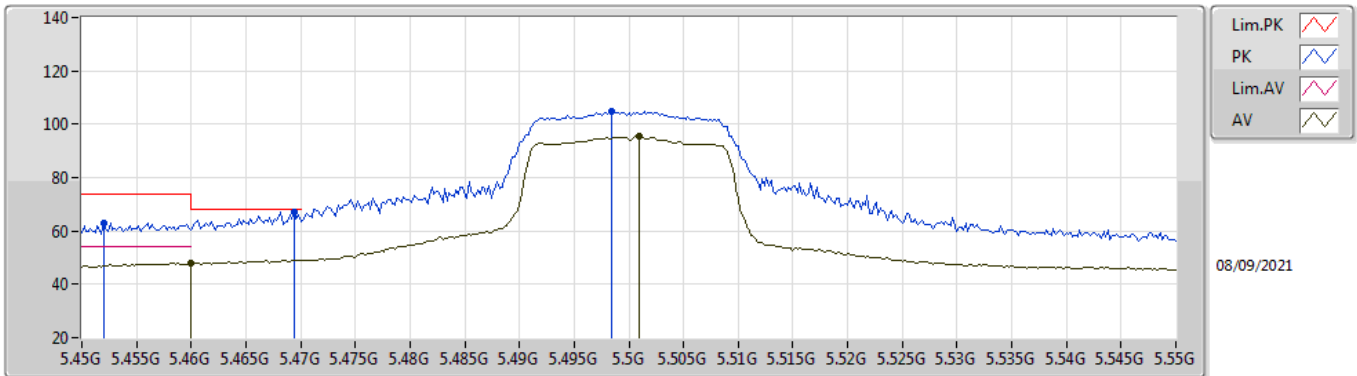

802.11ac VHT20_Nss1,(MCS0)_1TX

5500MHz_TnomVnom

EUT V_1TX
Setting 52
02-B-S-8-10

Type	Freq (Hz)	Level (dBuV/m)	Limit (dBuV/m)	Margin (dB)	Raw (dBuV)	Dist (m)	Condition	Azimuth (°)	Height (m)	Comment	AF (dB)	CL (dB)	PA (dB)
PK	5.452G	63.16	74.00	-10.84	56.34	3	Horizontal	301	2.76	-	33.90	5.05	32.13
AV	5.46G	47.97	54.00	-6.03	41.14	3	Horizontal	301	2.76	-	33.90	5.06	32.13
PK	5.4694G	66.99	68.20	-1.21	60.15	3	Horizontal	301	2.76	-	33.90	5.07	32.13
PK	5.4984G	104.92	Inf	-Inf	98.05	3	Horizontal	301	2.76	-	33.90	5.10	32.13
AV	5.501G	95.30	Inf	-Inf	88.43	3	Horizontal	301	2.76	-	33.90	5.10	32.13