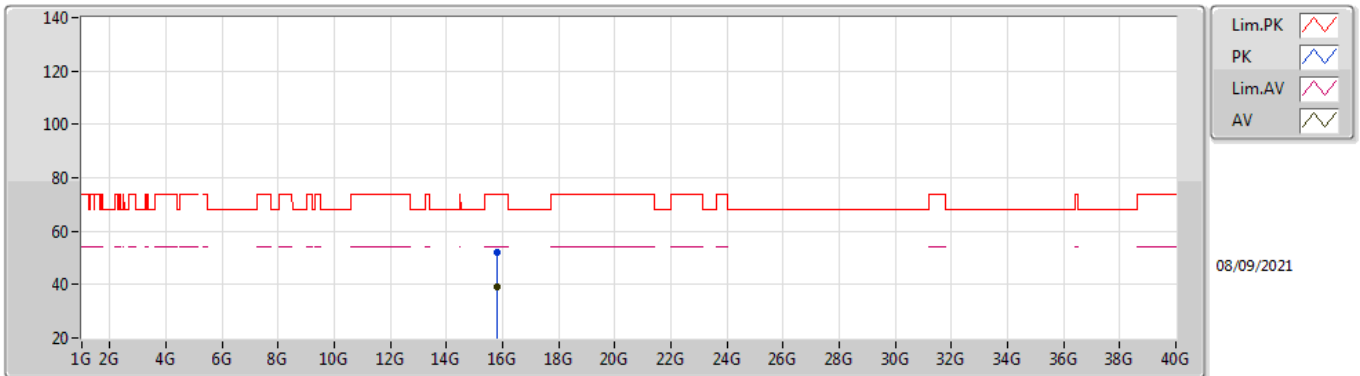

802.11ac VHT40_Nss1,(MCS0)_1TX

5270MHz_TnomVnom

EUT V_1TX
Setting 61
02-B-S-8

Type	Freq (Hz)	Level (dBuV/m)	Limit (dBuV/m)	Margin (dB)	Raw (dBuV)	Dist (m)	Condition	Azimuth (°)	Height (m)	Comment	AF (dB)	CL (dB)	PA (dB)
PK	15.80662G	52.22	74.00	-21.78	39.19	3	Horizontal	61	1.35	-	37.41	9.13	33.51
AV	15.80636G	39.27	54.00	-14.73	26.24	3	Horizontal	61	1.35	-	37.41	9.13	33.51