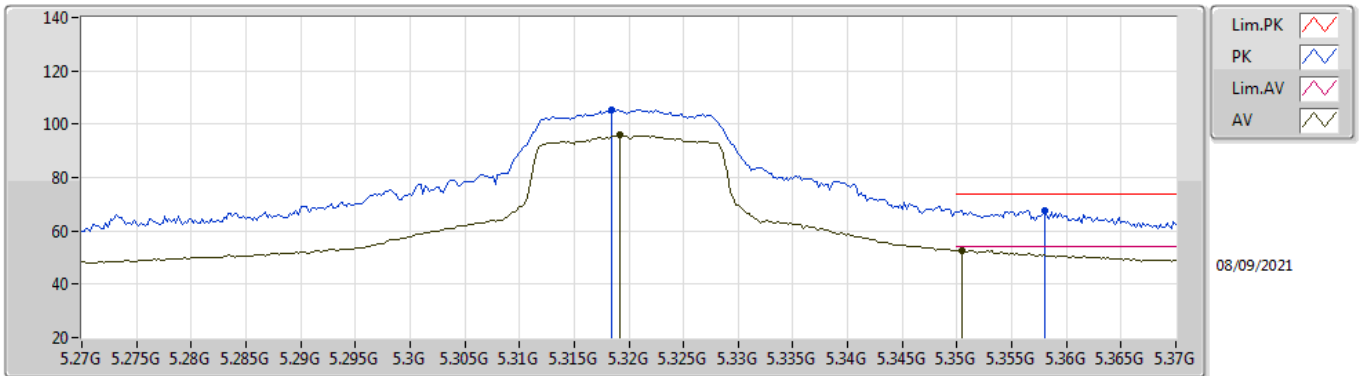

802.11a_Nss1,(6Mbps)_1TX

5320MHz_TnomVnom

EUT V_1TX
Setting 57
02-B-S-8-10

Type	Freq (Hz)	Level (dBuV/m)	Limit (dBuV/m)	Margin (dB)	Raw (dBuV)	Dist (m)	Condition	Azimuth (°)	Height (m)	Comment	AF (dB)	CL (dB)	PA (dB)
PK	5.3184G	105.49	Inf	-Inf	98.89	3	Vertical	15	1.30	-	33.70	5.04	32.14
AV	5.3192G	96.07	Inf	-Inf	89.47	3	Vertical	15	1.30	-	33.70	5.04	32.14
PK	5.358G	67.46	74.00	-6.54	60.86	3	Vertical	15	1.30	-	33.72	5.02	32.14
AV	5.3504G	52.78	54.00	-1.22	46.20	3	Vertical	15	1.30	-	33.70	5.02	32.14