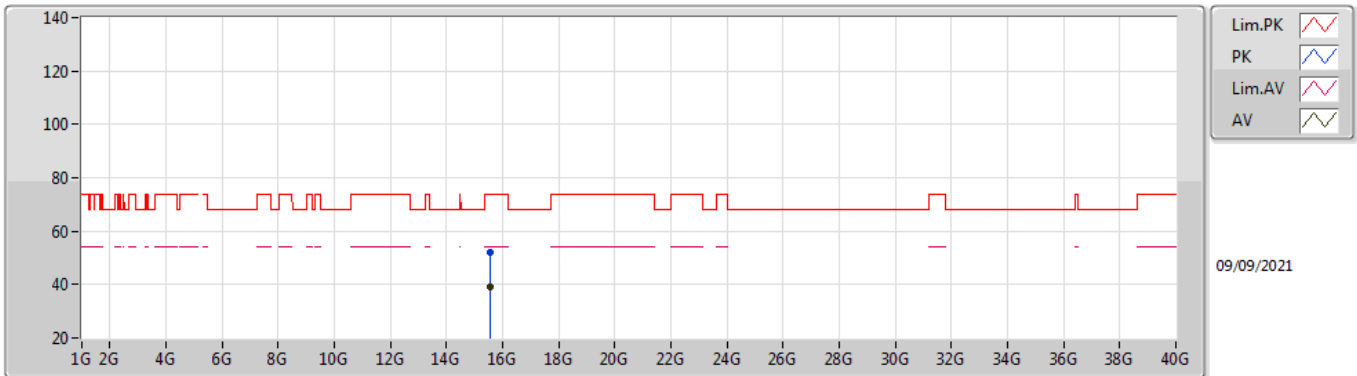

802.11ac VHT20_Nss1,(MCS0)_1TX

5180MHz_TnomVnom

EUT V_1TX
Setting 58
02-B-S-8

Type	Freq (Hz)	Level (dBuV/m)	Limit (dBuV/m)	Margin (dB)	Raw (dBuV)	Dist (m)	Condition	Azimuth (°)	Height (m)	Comment	AF (dB)	CL (dB)	PA (dB)
PK	15.54448G	52.24	74.00	-21.76	38.63	3	Vertical	298	2.91	-	37.77	9.04	33.20
AV	15.54442G	39.07	54.00	-14.93	25.46	3	Vertical	298	2.91	-	37.77	9.04	33.20