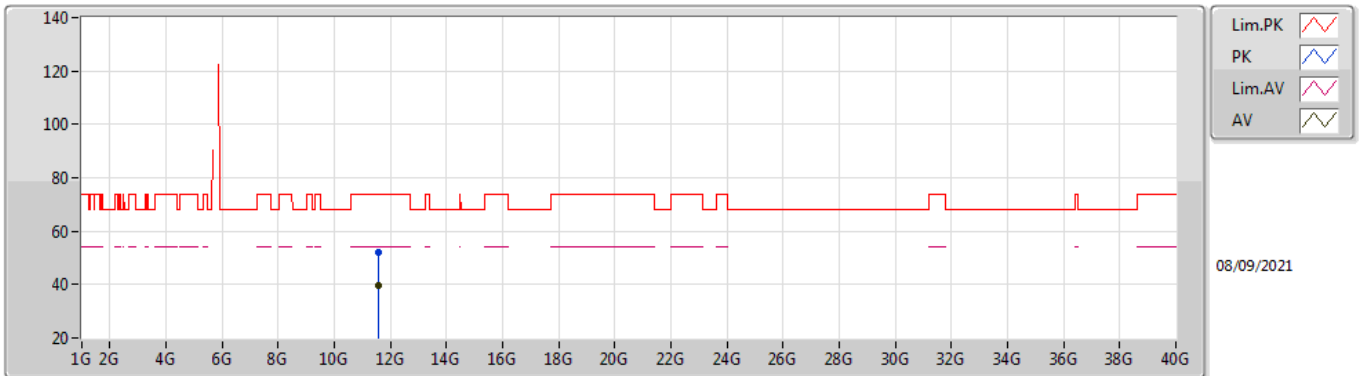

802.11ac VHT40_Nss1,(MCS0)_1TX

5795MHz_TnomVnom

EUT V_1TX
Setting 70
02-B-S-8

Type	Freq (Hz)	Level (dBuV/m)	Limit (dBuV/m)	Margin (dB)	Raw (dBuV)	Dist (m)	Condition	Azimuth (°)	Height (m)	Comment	AF (dB)	CL (dB)	PA (dB)
PK	11.58628G	52.24	74.00	-21.76	38.56	3	Horizontal	118	2.49	-	39.26	7.66	33.24
AV	11.59392G	39.62	54.00	-14.38	25.92	3	Horizontal	118	2.49	-	39.28	7.66	33.24