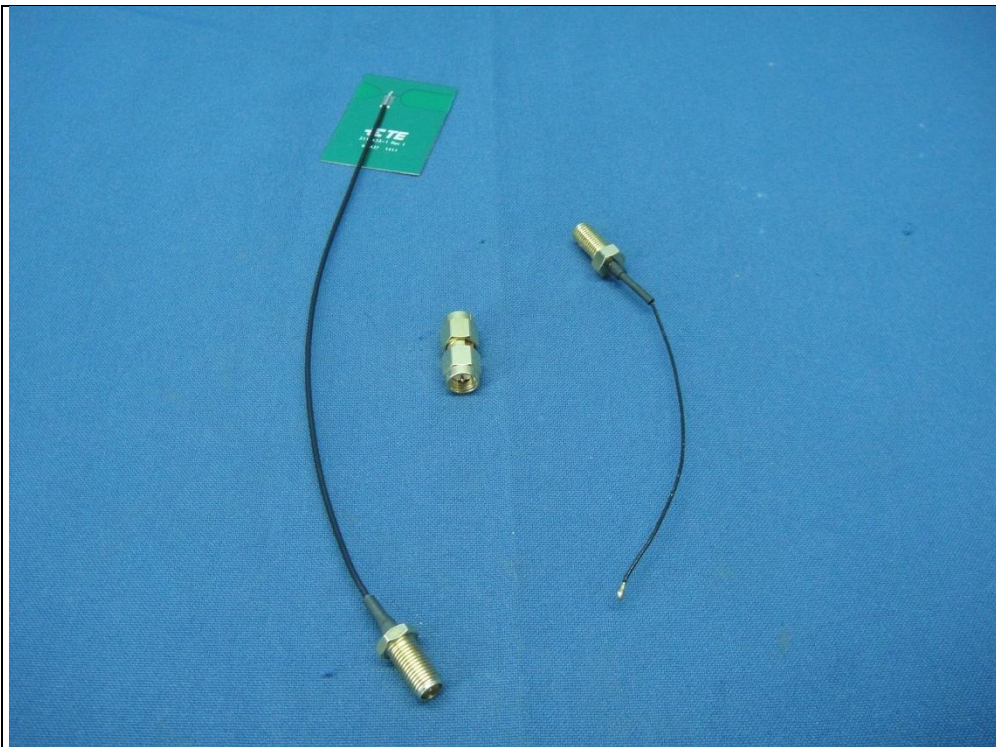

CONSTRUCTION PHOTOS OF EUT

Model: AW-CB178NF

Model: AW-CB178NF (UART)

Antenna 1 (Brand: TE / Model: 2118433-1)

Antenna 2 (Brand: Walsin / Model: RFPCA310715EMLB301)

Antenna 3 (Brand: Wistron NeWeb Corporation / Model: 81EAAX15.G12)

Antenna 4 (Brand: TE / Model: 2118406-3)

Antenna 5 Chain (0)

(Brand: Ventev / Model: Main Antenna: 593861-MWAS-2382-5.50)

Antenna 5 Chain (1)

(Brand: Ventev / Model: Aux Antenna: 593861-MWAS-2382-9.00)

Antenna 6 (Brand: Cortec / Model: AN2450-74L02BRS+SM ASFR8-3200B-40X001)