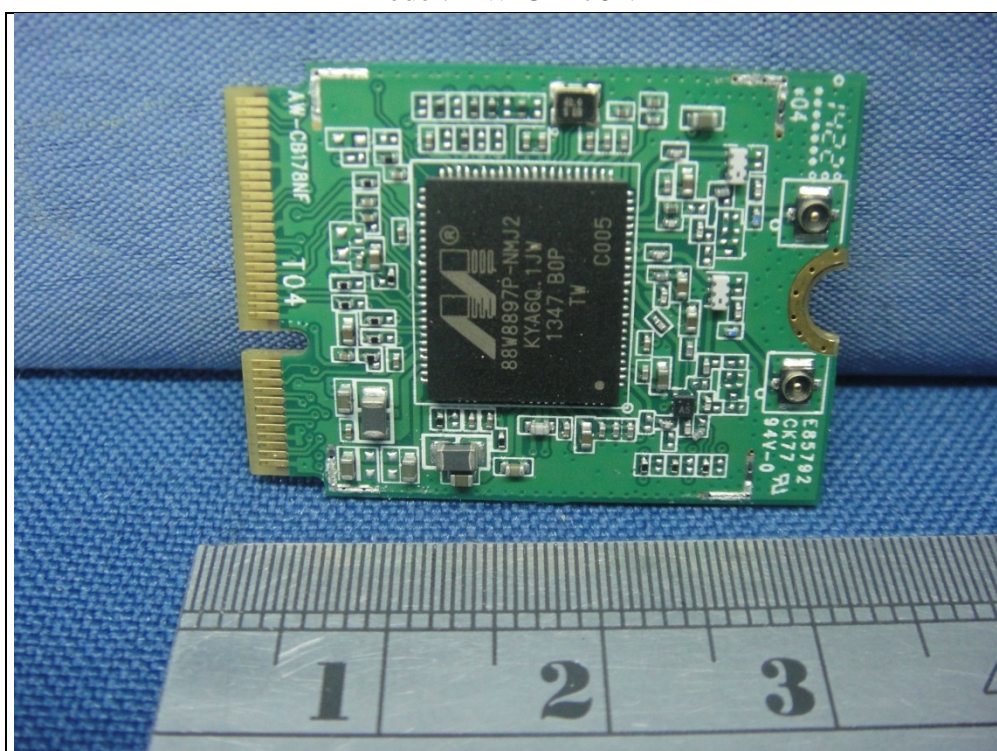

Model: AW-CB178NF

Model: AW-CB178NF(UART)

Antenna (Brand: Microsoft / Model: 2118433-1)

Antenna (Brand: Walsin / Model: RFPCA310715EMLB301)

Antenna (Brand: Wistron NeWeb Corporation / Model: 81EAAX15.G12)