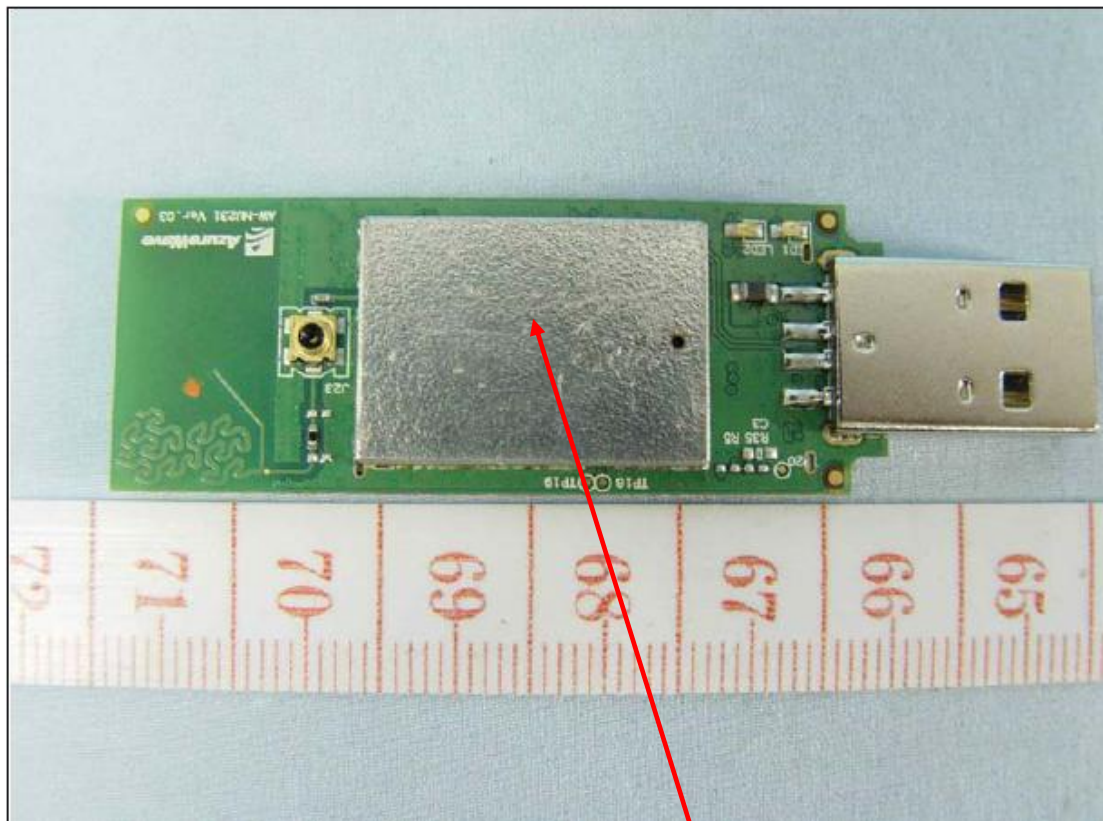

FCC ID: TLZ-AWNU231

Label Location