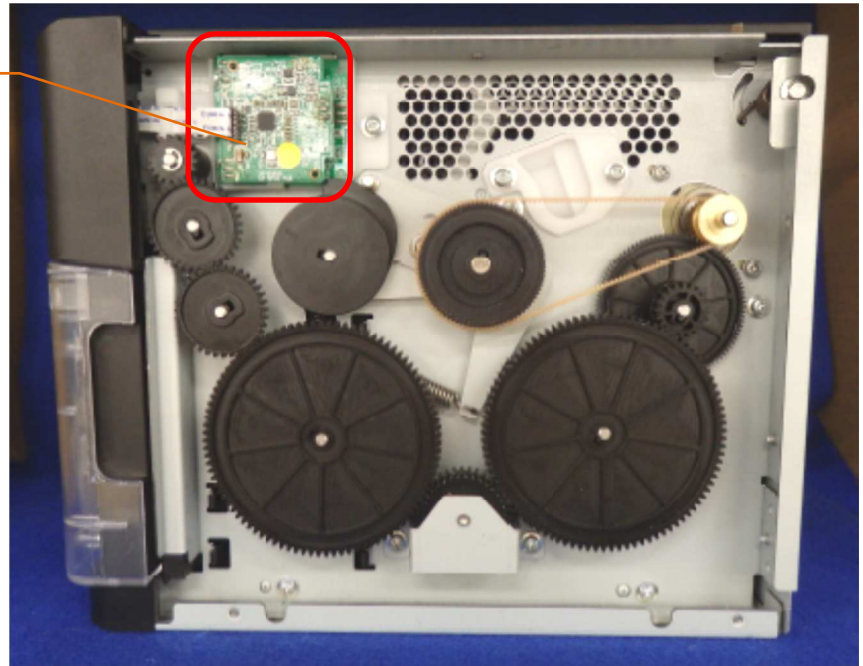

CITIZEN SYSTEMS JAPAN CO., LTD.

Product: Digital Photo Printer

Date : 20190726

Model : CZ-01,DP-QW410

【Internal Photos】

【RFID Module】
Control PCB/ Antenna

【RFID Module (Control PCB/Antenna)】

CITIZEN SYSTEMS JAPAN CO., LTD.

【RFID Module (Control PCB/Antenna)】

Control PCB

Antenna

Control PCB

Antenna

CITIZEN SYSTEMS JAPAN CO., LTD.

【RIBBON Module】

RIBBON Module

Tag Module

Tag Module

【Tag Module】

CASE

Cap

CASE

Tag

Cap