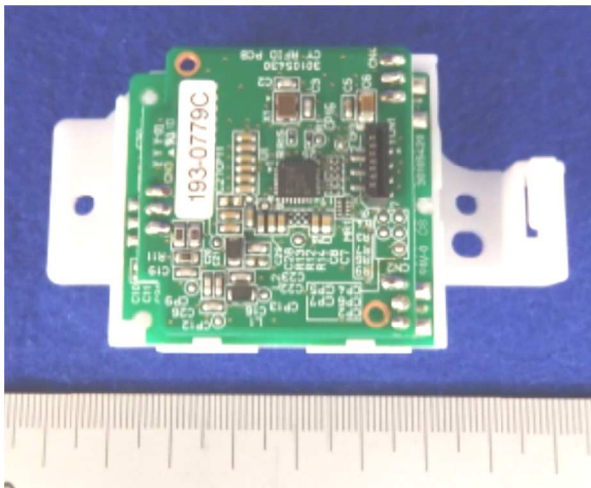

CITIZEN SYSTEMS JAPAN CO., LTD.

Product: Digital Photo Printer

Date : 20190726

Model : CZ-01,DP-QW410

【Internal Photos】

【RFID Module】
Control PCB/ Antenna

【RFID Module (Control PCB/Antenna)】

CITIZEN SYSTEMS JAPAN CO., LTD.

【RFID Module (Control PCB/Antenna)】

Control PCB

Antenna

Control PCB

Antenna

CITIZEN SYSTEMS JAPAN CO., LTD.

【RIBBON Module】

RIBBON Module

Tag Module

Tag Module

【Tag Module】

CASE

Cap

CASE

Tag

Cap