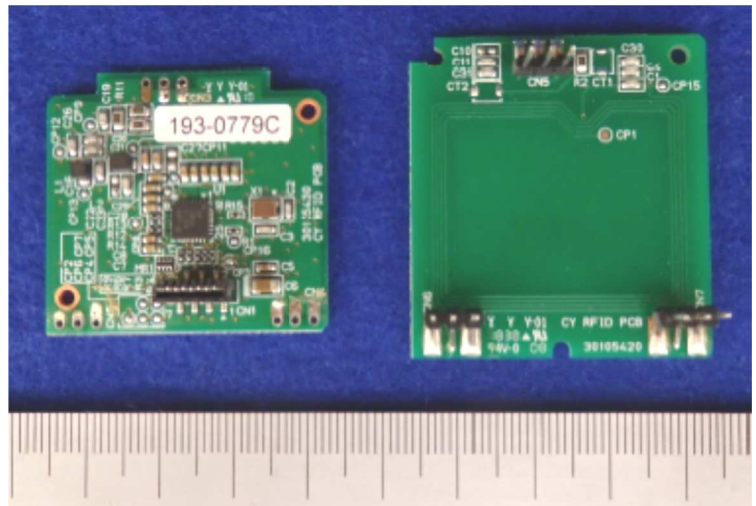

CITIZEN SYSTEMS JAPAN CO., LTD.

Product: Digital Photo Printer

Date : 20190726

Model : CZ-01,DP-QW410

【Internal Photos】

【RFID Module】
Control PCB/ Antenna

【RFID Module (Control PCB/Antenna)】

CITIZEN SYSTEMS JAPAN CO., LTD.

【RFID Module (Control PCB/Antenna)】

Control PCB

Antenna

Control PCB

Antenna

CITIZEN SYSTEMS JAPAN CO., LTD.

【RIBBON Module】

RIBBON Module

Tag Module

Tag Module

【Tag Module】

CASE

Cap

CASE

Tag

Cap