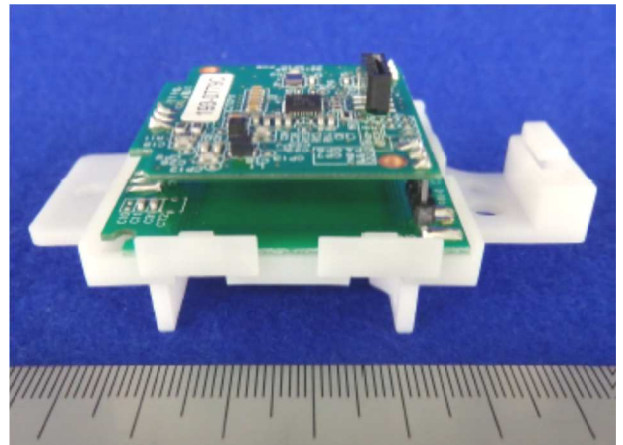

CITIZEN SYSTEMS JAPAN CO., LTD.

Product: Digital Photo Printer

Date : 20190726

Model : CZ-01,DP-QW410

【Internal Photos】

【RFID Module】
Control PCB/ Antenna

【RFID Module (Control PCB/Antenna)】

CITIZEN SYSTEMS JAPAN CO., LTD.

【RFID Module (Control PCB/Antenna)】

Control PCB

Antenna

Control PCB

Antenna

CITIZEN SYSTEMS JAPAN CO., LTD.

【RIBBON Module】

RIBBON Module

Tag Module

Tag Module

【Tag Module】

CASE

Cap

CASE

Tag

Cap