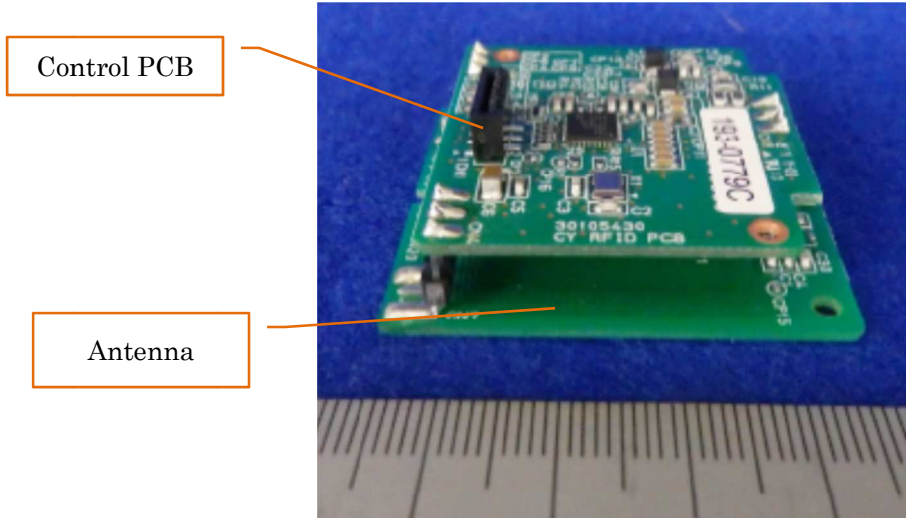

CITIZEN SYSTEMS JAPAN CO., LTD.

Product: Digital Photo Printer

Date : 20190726

Model : CZ-01,DP-QW410

【Internal Photos】

【RFID Module】
Control PCB/ Antenna

【RFID Module (Control PCB/Antenna)】

CITIZEN SYSTEMS JAPAN CO., LTD.

【RFID Module (Control PCB/Antenna)】

Control PCB

Antenna

Control PCB

Antenna

CITIZEN SYSTEMS JAPAN CO., LTD.

【RIBBON Module】

RIBBON Module