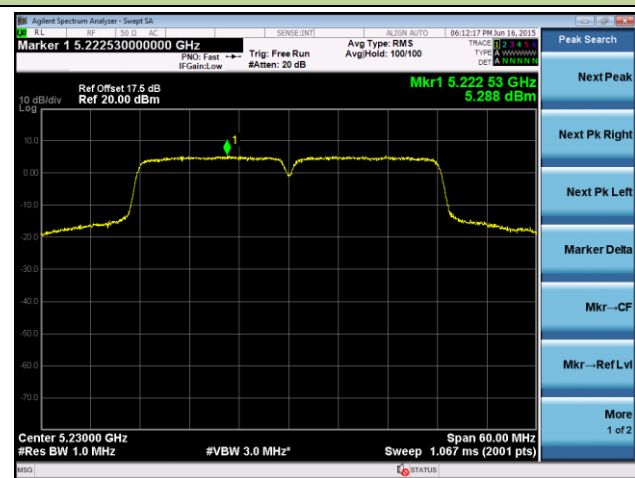

Channel 46 (5230MHz)