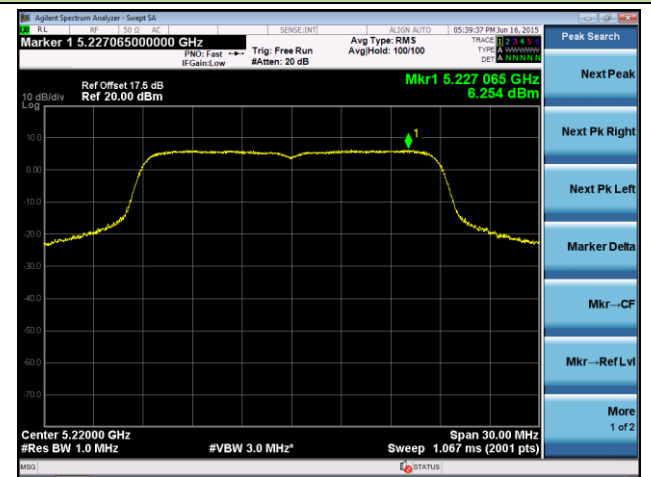

Channel 44 (5220MHz)