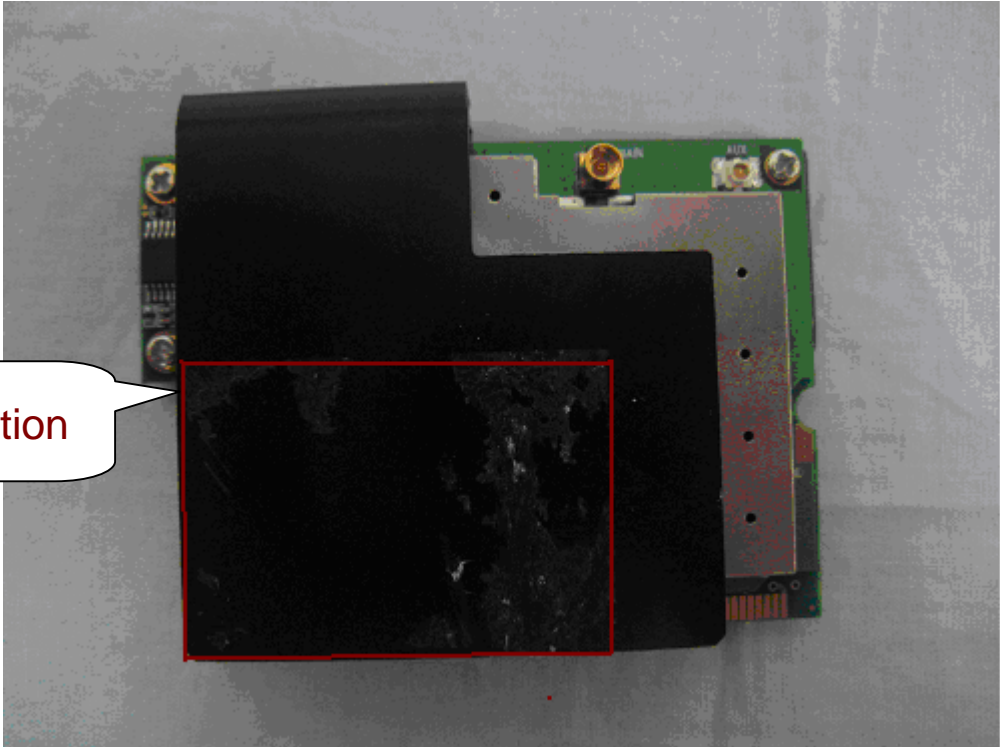

WIRELESS-G 30DBM NETWORK MINI PCI ADAPTER

(M/N: IWAVEPORT WLM54GP30)

Lable Position

Lable Position