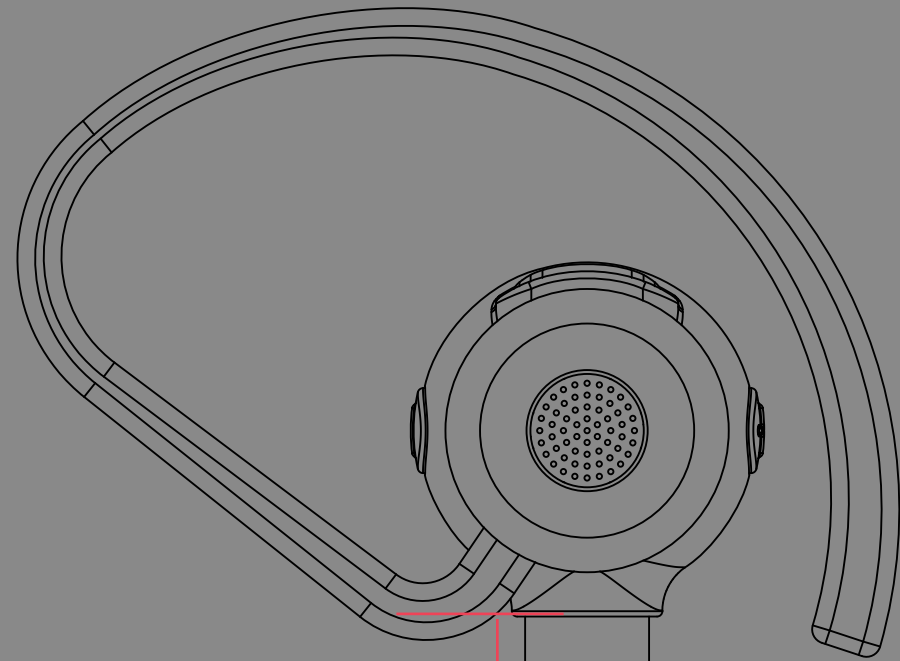

居中

BTK®
FCC ID: TJBTK-721
MODEL: BTK-721

BTK®
FCC ID: TJBTK-721
MODEL: BTK-721

SIZE: 11.79*20.43MM Laser

居中

Kiss®
FCC ID: TJBTK-721
MODEL: BTK-721

Kiss®
FCC ID: TJBTK-721
MODEL: BTK-721

SIZE: 11.22*19.45MM Laser