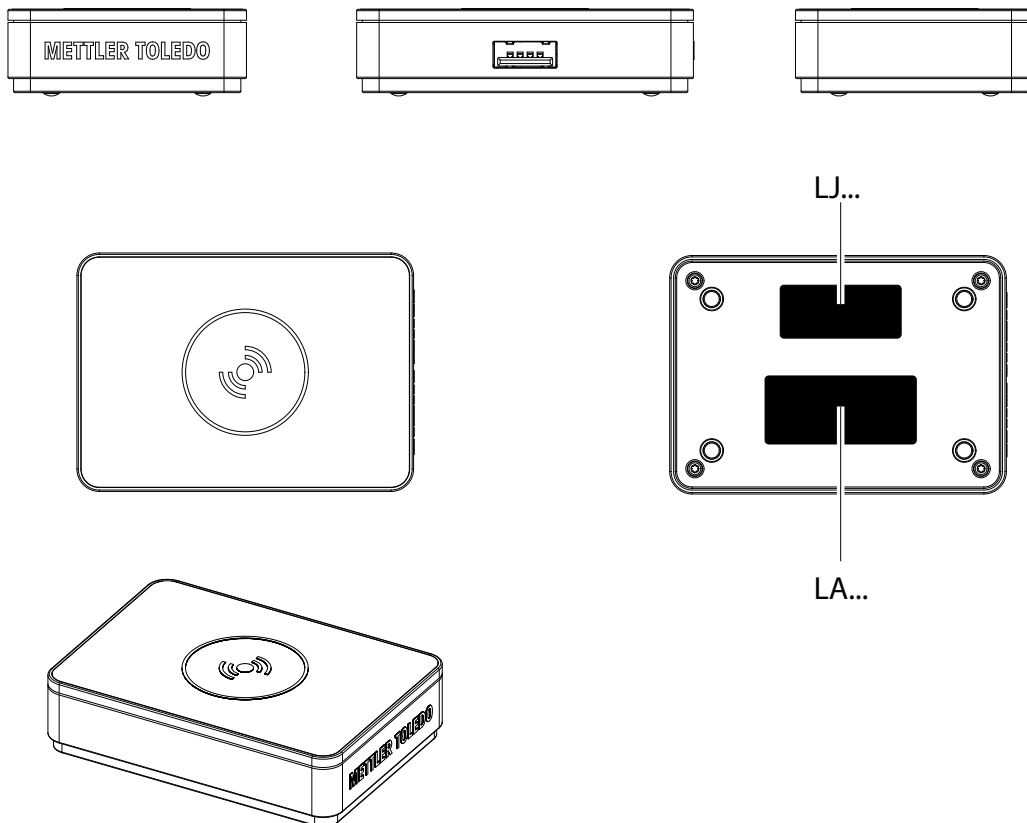

Model: EasyScan USB

www.mt.com
Mettler-Toledo GmbH
Im Langacher 44
8606 Greifensee
SWITZERLAND
Made in Switzerland
SNR: 111111111

5 VDC 0.3 A 1.5 W MAX.

FCC ID: THVEASYSCANUSB

IC: 22032-EASYSCANUSB

May be covered by one or more patent(s).

See: www.mt.com/patentmarking

Code	Number	Description
LA	div.	Typendatenschild

Label categories

Code Label sets

L A	Typendatenschild
L B	Eichschild
L C	Kombischild
L D	Typendatenzusatzschild
L E	Eichzusatzschild
L F	Serviceschild
L G	MaxMinSchild
L H	Hinweisschild
L J	Warningschild
L K	Kundenschild
L L	Patentschild
L M	Power Supply Typenschild
L N	Spezialschild
L P	Typenschild (Spez.-Gerät)