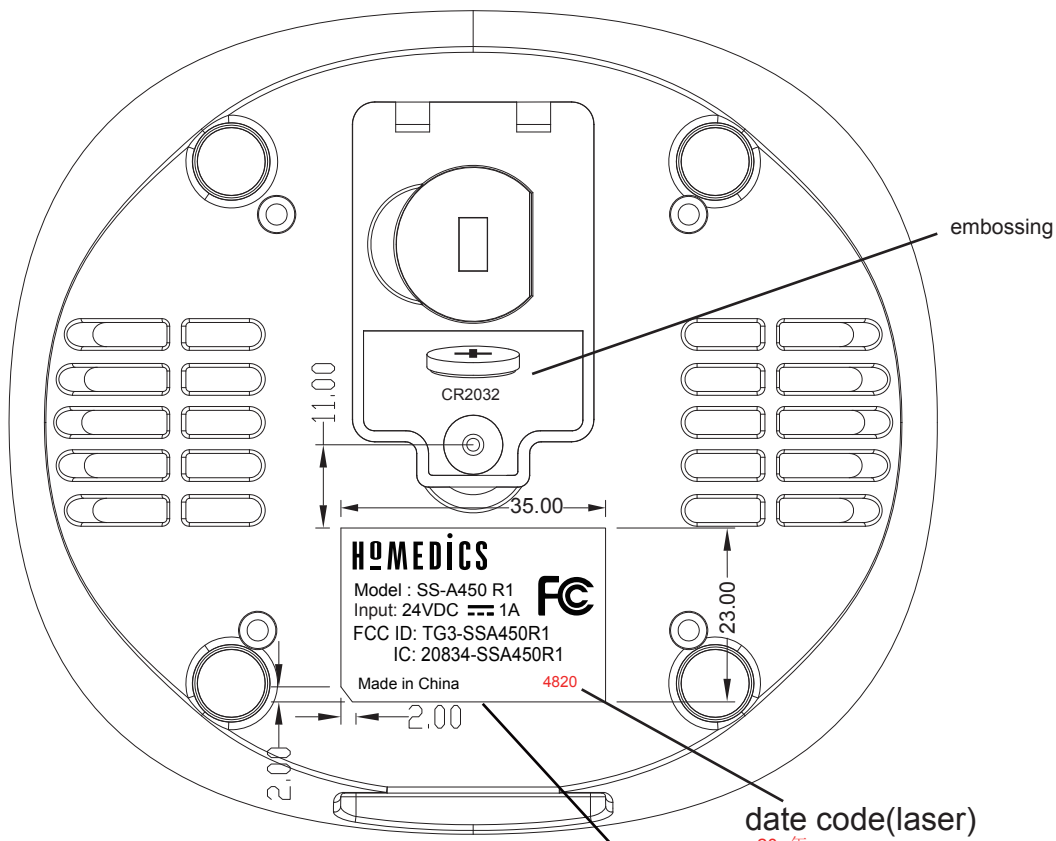

标示	更改内容	更改人	日期
①			
②			
③			

<b>GP</b>	深圳市强大创新科技实业有限公司			
	ShenZhen Great power Innovation and Technology Enterprise Co., Ltd.			
客人型号	SS-A450R1	部品名称	Rating	
强大型号	A17101	部品编号		
图纸编号		模号	单位	mm 数量
设计		材质	比例	
审核		未注公差	长度:0~6±0.15;6~50±0.20;50~400±0.25	
核准		页/次	400~1000±0.50	角度:±0.5°
			版本	