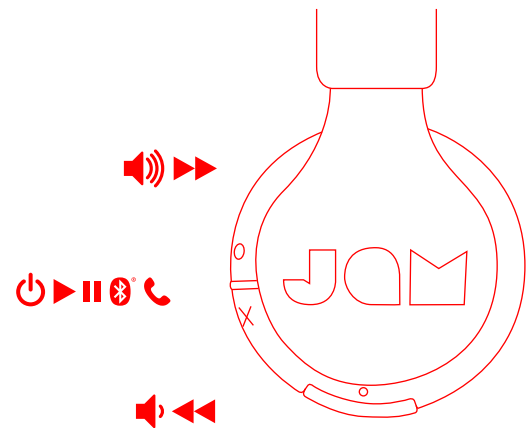

“Been There”

Guide
Page rapide
Guia de uso rápido
Schnellstartanleitung
Guida rapida

QS-HXHP202 © 2018 HMDX. All Rights Reserved. Jam is trademark of HMDX. / Tous droits réservés / Todos derechos reservados / Alle Rechte vorbehalten / Tutti i diritti riservati