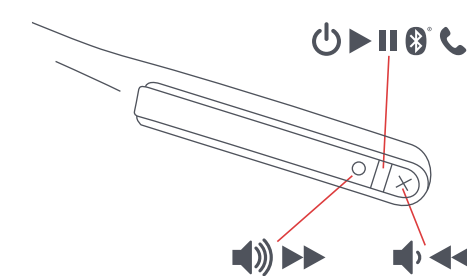

"Tune In"

HX-EPC202

Quickstart Guide
Guide de démarrage rapide
Guía de inicio rápido
Schnellstartanleitung
Guida rapida

2hrs

12hrs