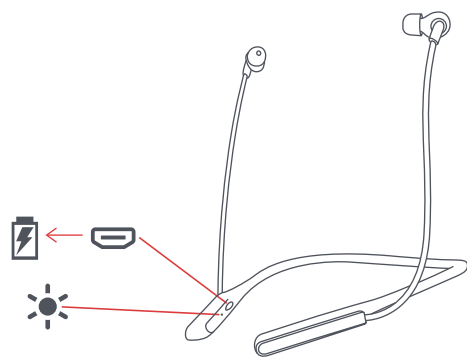

"Tune In"

HX-EPC202

Quickstart Guide
Guide de démarrage rapide
Guía de inicio rápido
Schnellstartanleitung
Guida rapida

2hrs

12hrs