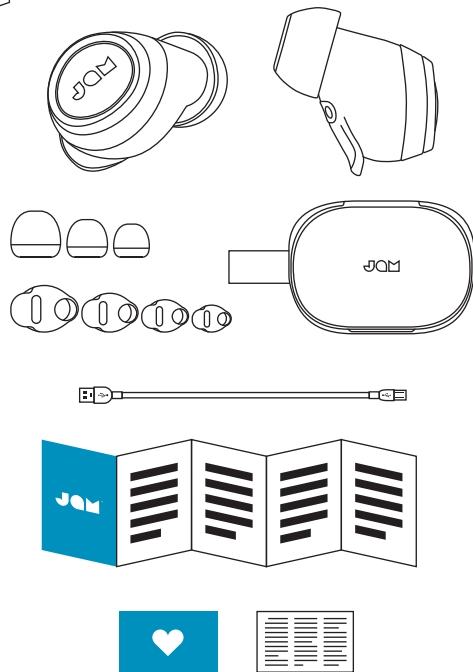

LIVE FREE

HX-EP909
Quickstart Guide
Guide de démarrage rapide
Guía de inicio rápido
Schnellstartanleitung
Guida rapida

QS-HXEP909 © 2019 JAM. All Rights Reserved. Jam is trademark of HMDX. / Tous droits réservés / Todos derechos reservados / Alle Rechte vorbehalten / Tutti i diritti riservati