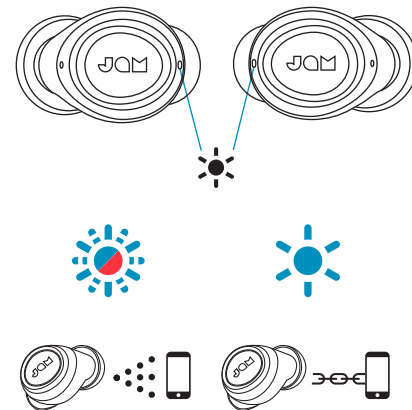

LIVE FREE

HX-EP909
Quickstart Guide
Guide de démarrage rapide
Guía de inicio rápido
Schnellstartanleitung
Guida rapida

QS-HXEP909 © 2019 JAM. All Rights Reserved. Jam is trademark of HMDX. / Tous droits réservés / Todos derechos reservados / Alle Rechte vorbehalten / Tutti i diritti riservati