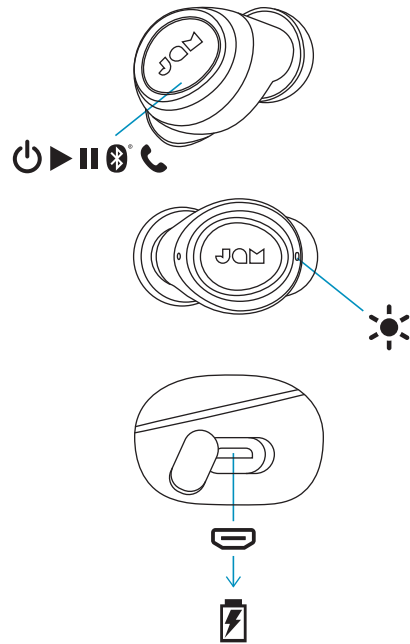

LIVE FREE

HX-EP909
Quickstart Guide
Guide de démarrage rapide
Guía de inicio rápido
Schnellstartanleitung
Guida rapida

QS-HXEP909 © 2019 JAM. All Rights Reserved. Jam is trademark of HMDX. / Tous droits réservés / Todos derechos reservados / Alle Rechte vorbehalten / Tutti i diritti riservati