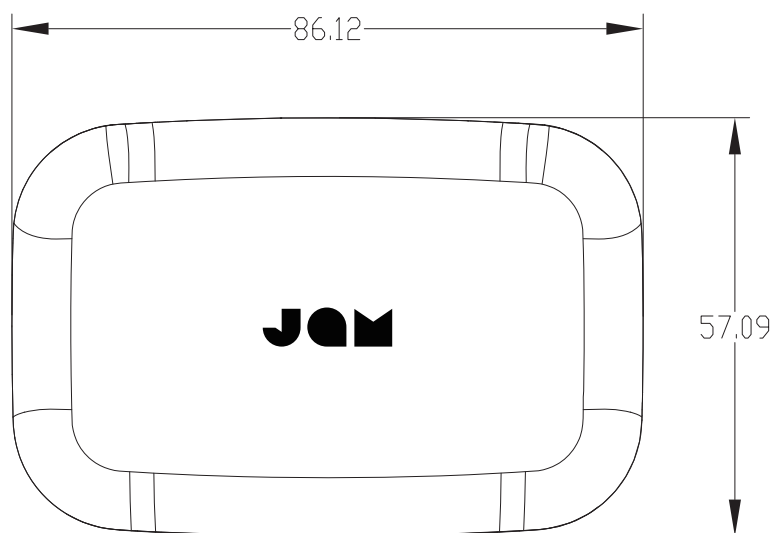

T62充电盒线框图

丝印颜色：高光亮油

丝印颜色：PANTONE COOL GRAY 11C

丝印颜色：高光亮油