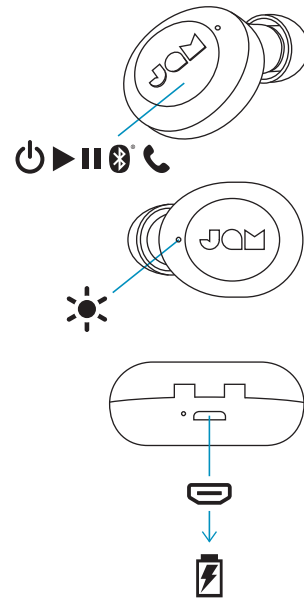

LIVE LOUD

HX-EP410
Quickstart Guide
Guide de démarrage rapide
Guía de inicio rápido
Schnellstartanleitung
Guida rapida

QS-HXEP410 © 2019 JAM. All Rights Reserved. Jam is trademark of HMDX. / Tous droits réservés / Todos derechos reservados / Alle Rechte vorbehalten / Tutti i diritti riservati