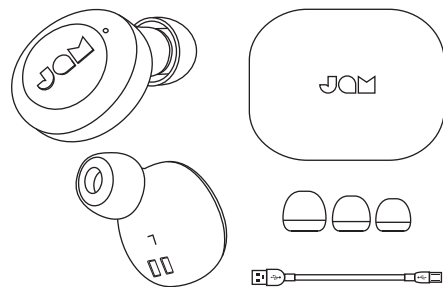

LIVE LOUD

HX-EP410
Quickstart Guide
Guide de démarrage rapide
Guía de inicio rápido
Schnellstartanleitung
Guida rapida

QS-HXEP410 © 2019 JAM. All Rights Reserved. Jam is trademark of HMDX. / Tous droits réservés / Todos derechos reservados / Alle Rechte vorbehalten / Tutti i diritti riservati