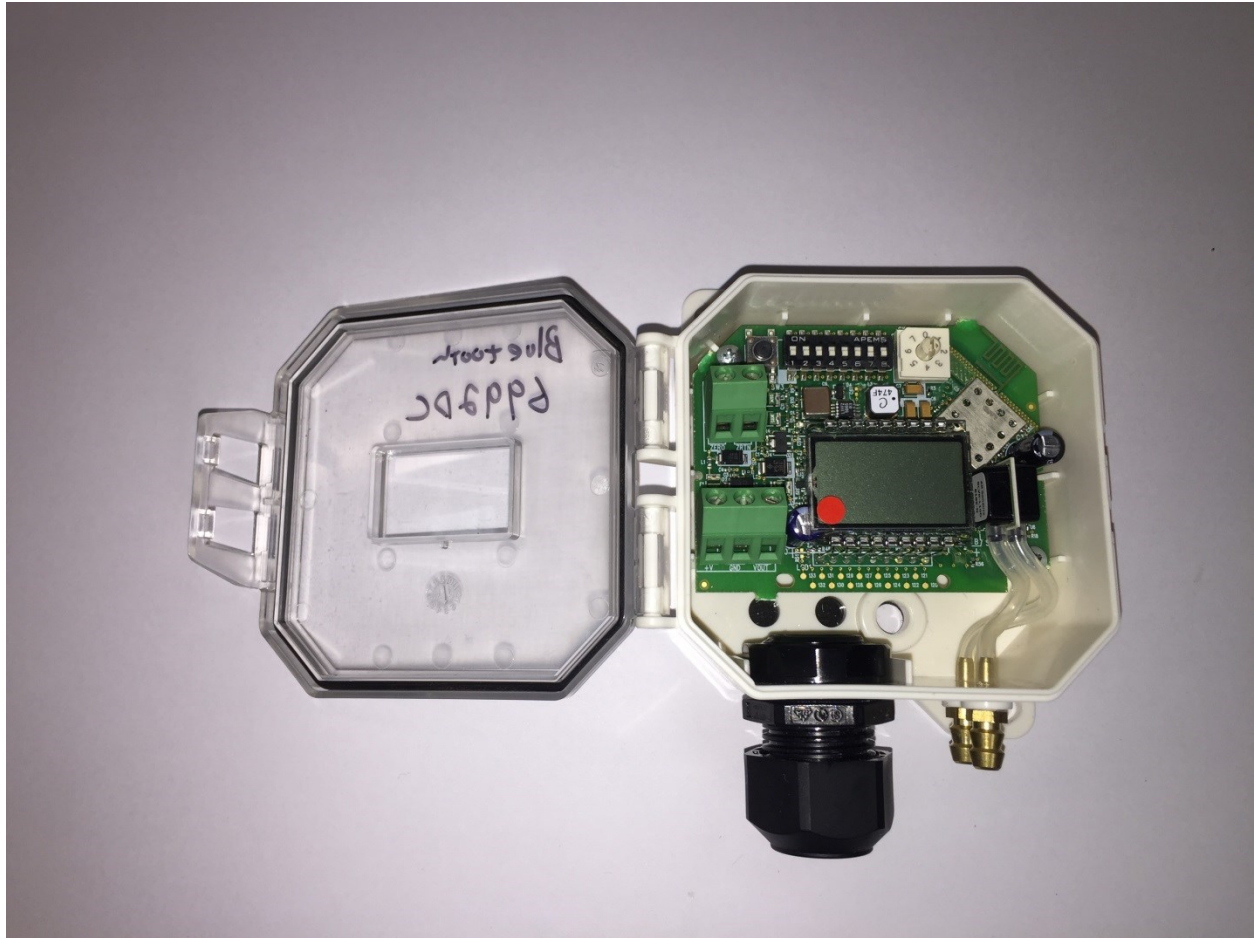

Schneider Electric (Veris)

PX3 Internal Photos

©2017 VERIS INDUSTRIES
Z207317-0B

NT8-0A
UL94V-0
0517

VOUT
GND
+V

ZRTN
ZERO