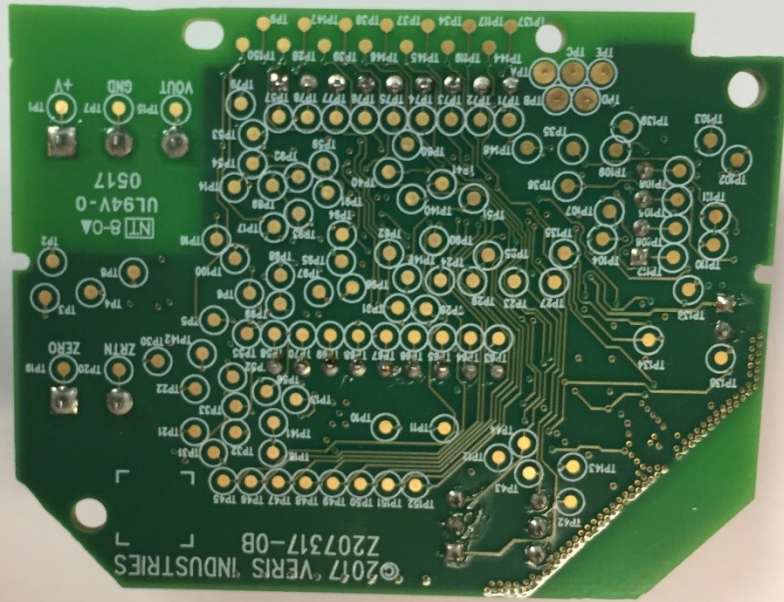

Schneider Electric (Veris)

PX3 Internal Photos

©2017 VERIS INDUSTRIES
Z207317-0B

NT8-0A
UL94V-0
0517

VOUT
GND
+V

ZRTN
ZERO