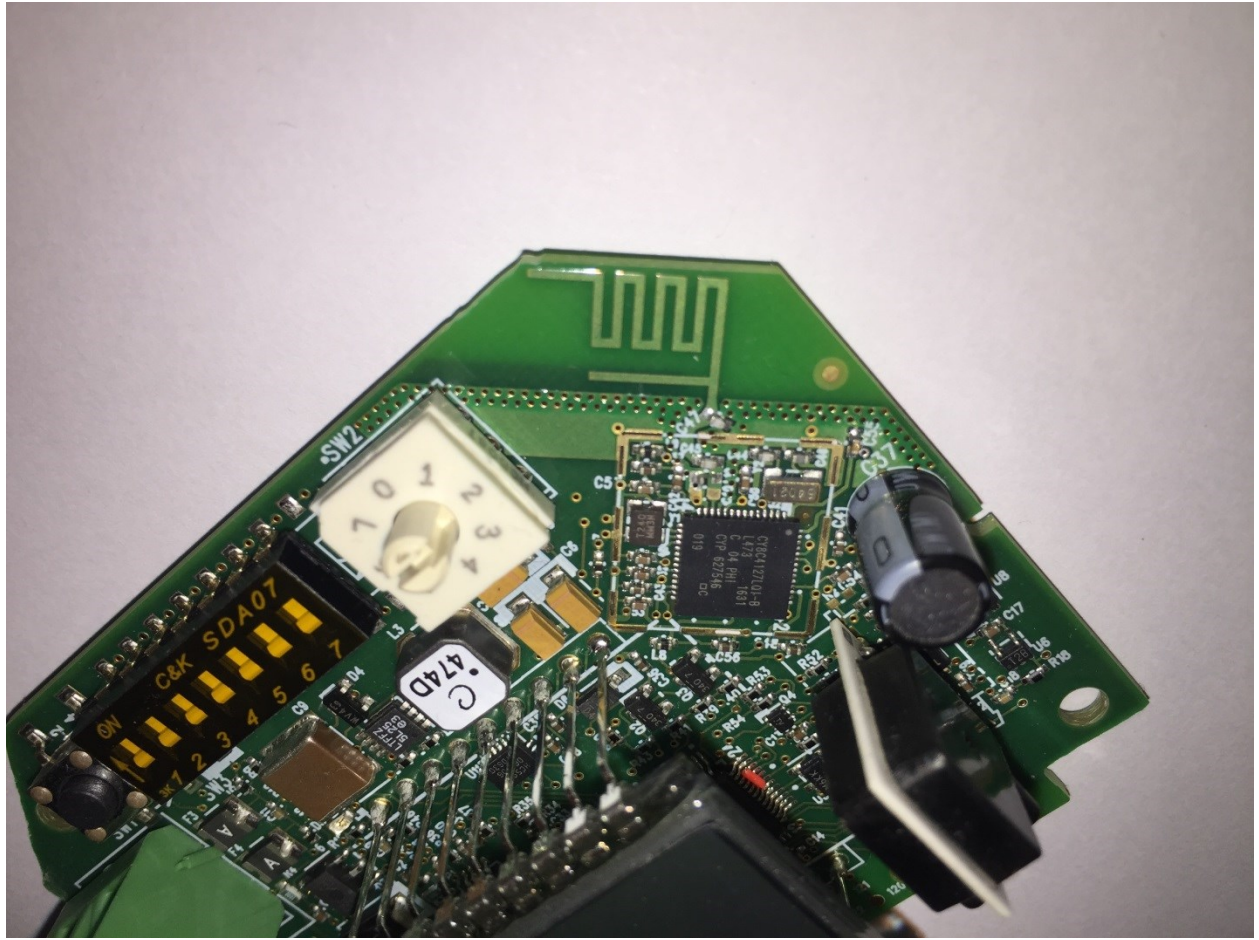

Schneider Electric (Veris)

PX3 Internal Photos

©2017 VERIS INDUSTRIES
Z207317-0B

NT8-0A
UL94V-0
0517

VOUT
GND
+V

ZRTN
ZERO