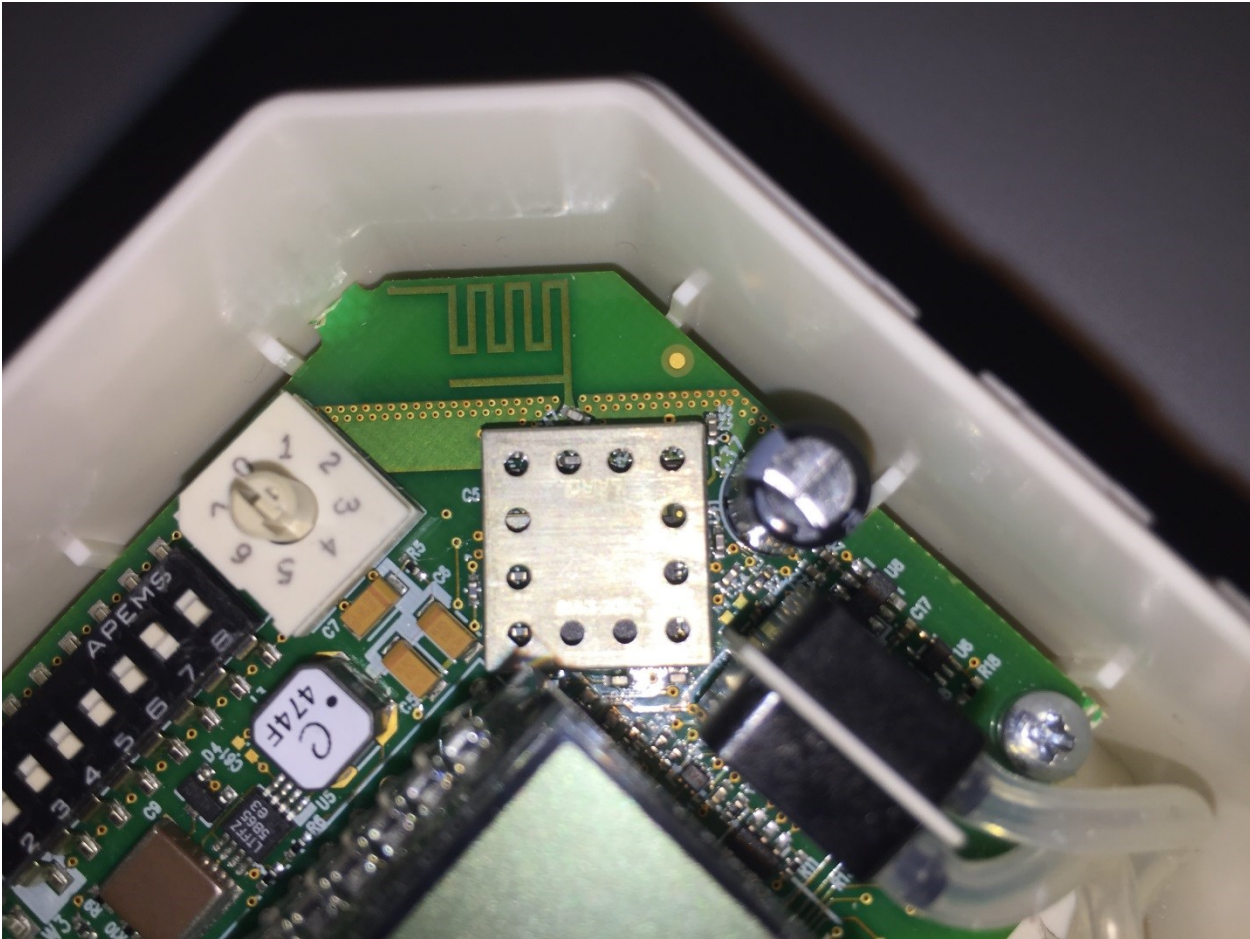

Schneider Electric (Veris)

PX3 Internal Photos

©2017 VERIS INDUSTRIES
Z207317-0B

NT8-0A
UL94V-0
0517

VOUT
GND
+V

ZRTN
ZERO