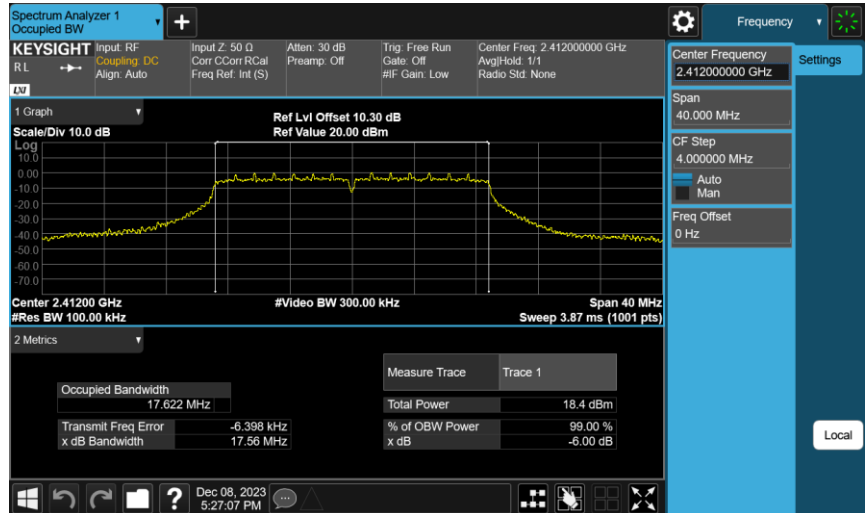

2462 MHz

6 dB Bandwidth

802.11b\_ANT-0

802.11n HT20\_ANT-0

2412 MHz

2437 MHz

2462 MHz

802.11n HT20\_ANT-0