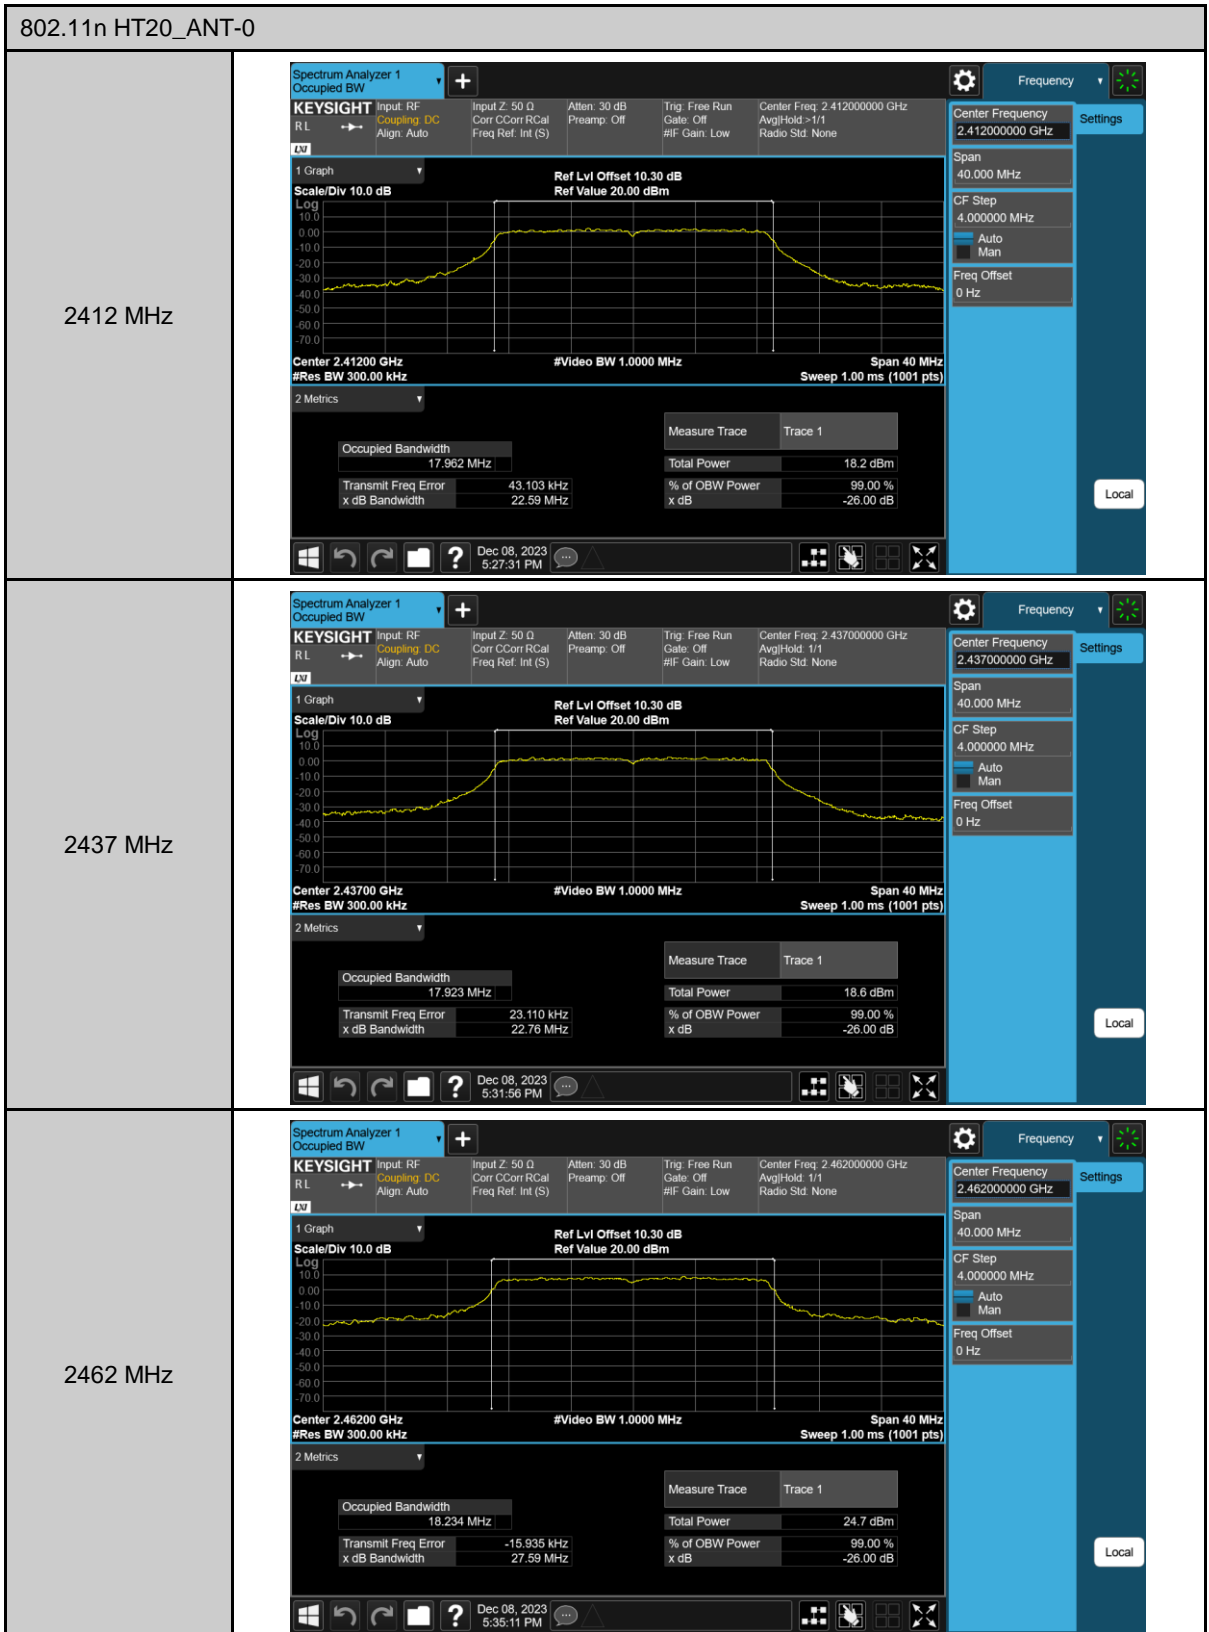

2462 MHz

6 dB Bandwidth

802.11b\_ANT-0

802.11n HT20\_ANT-0

2412 MHz

2437 MHz

2462 MHz

802.11n HT20\_ANT-0

2467 MHz

2472 MHz

802.11n HT40\_ANT-0

802.11n HT40\_ANT-0

2457 MHz

2462 MHz

99% Occupied Bandwidth

802.11n HT20\_ANT-0

802.11n HT20\_ANT-0

2467 MHz

2472 MHz

802.11n HT40\_ANT-0

802.11n HT40\_ANT-0

2457 MHz

2462 MHz