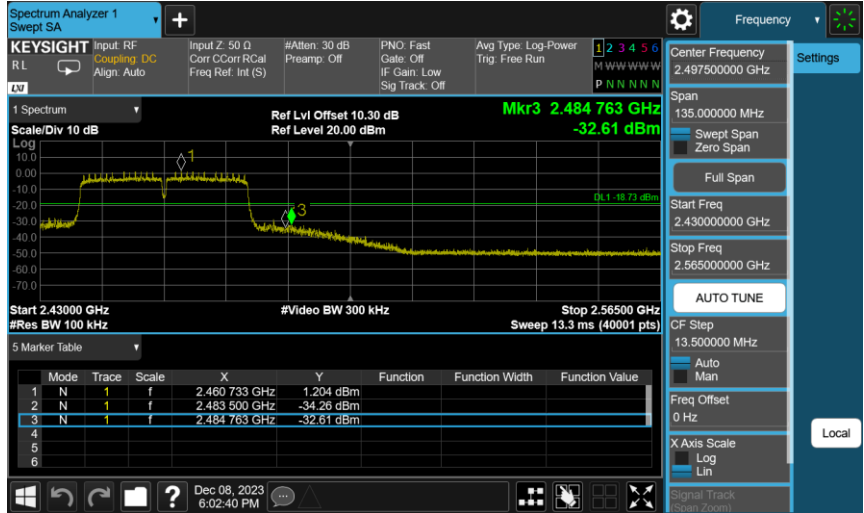

2462 MHz

6 dB Bandwidth

802.11b\_ANT-0

802.11n HT20\_ANT-0

2412 MHz

2437 MHz

2462 MHz

802.11n HT20\_ANT-0