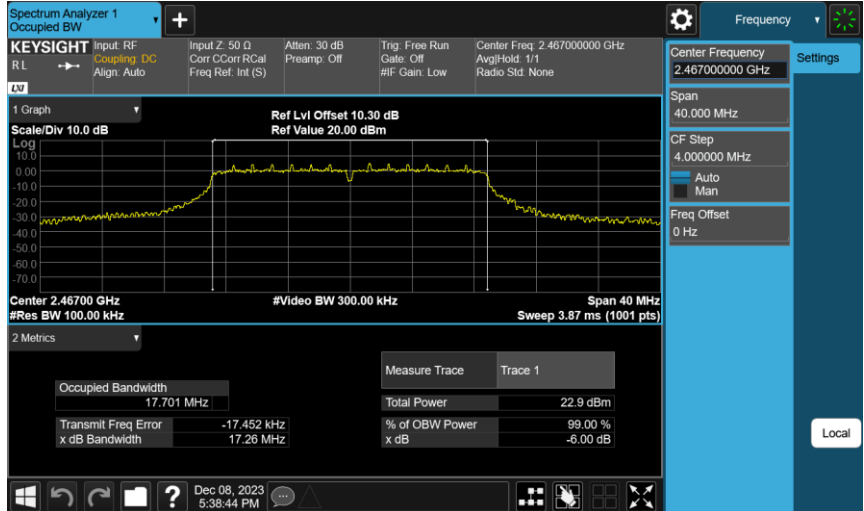

802.11n HT20_ANT-0

2467 MHz