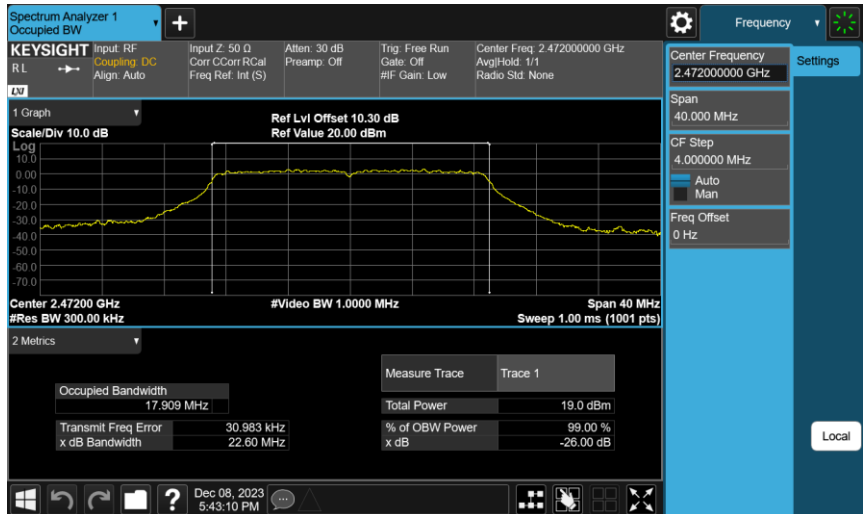

802.11n HT20_ANT-0

2467 MHz

2472 MHz