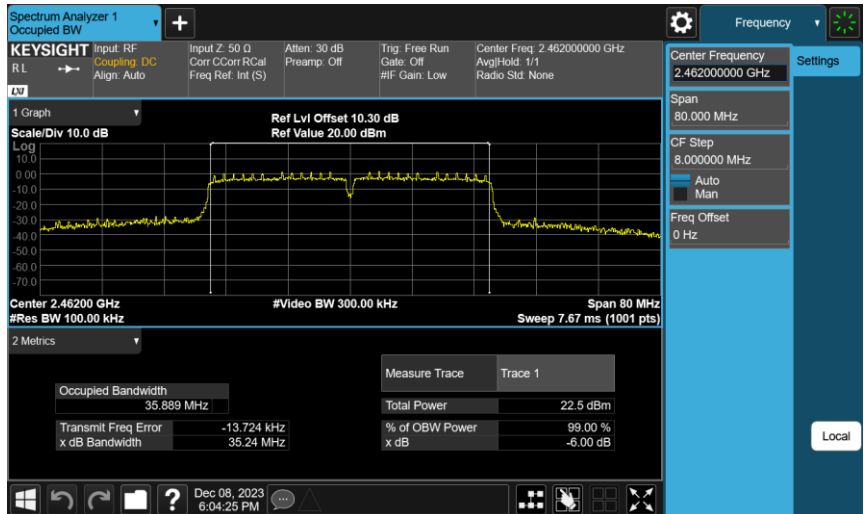

2467 MHz

2472 MHz

802.11n HT40\_ANT-0

802.11n HT40\_ANT-0

2457 MHz

2462 MHz

99% Occupied Bandwidth

802.11n HT20\_ANT-0