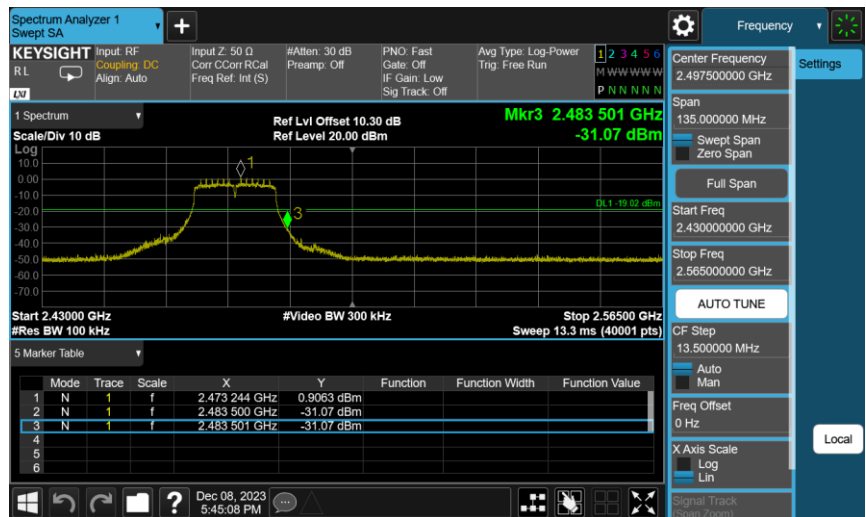

802.11n HT20\_ANT-0

2467 MHz

2472 MHz

802.11n HT40\_ANT-0

2422 MHz

2452 MHz

802.11n HT40\_ANT-0

2457 MHz

2462 MHz

6 dB Bandwidth

802.11b\_ANT-0

802.11n HT20\_ANT-0

2412 MHz

2437 MHz

2462 MHz

802.11n HT20\_ANT-0