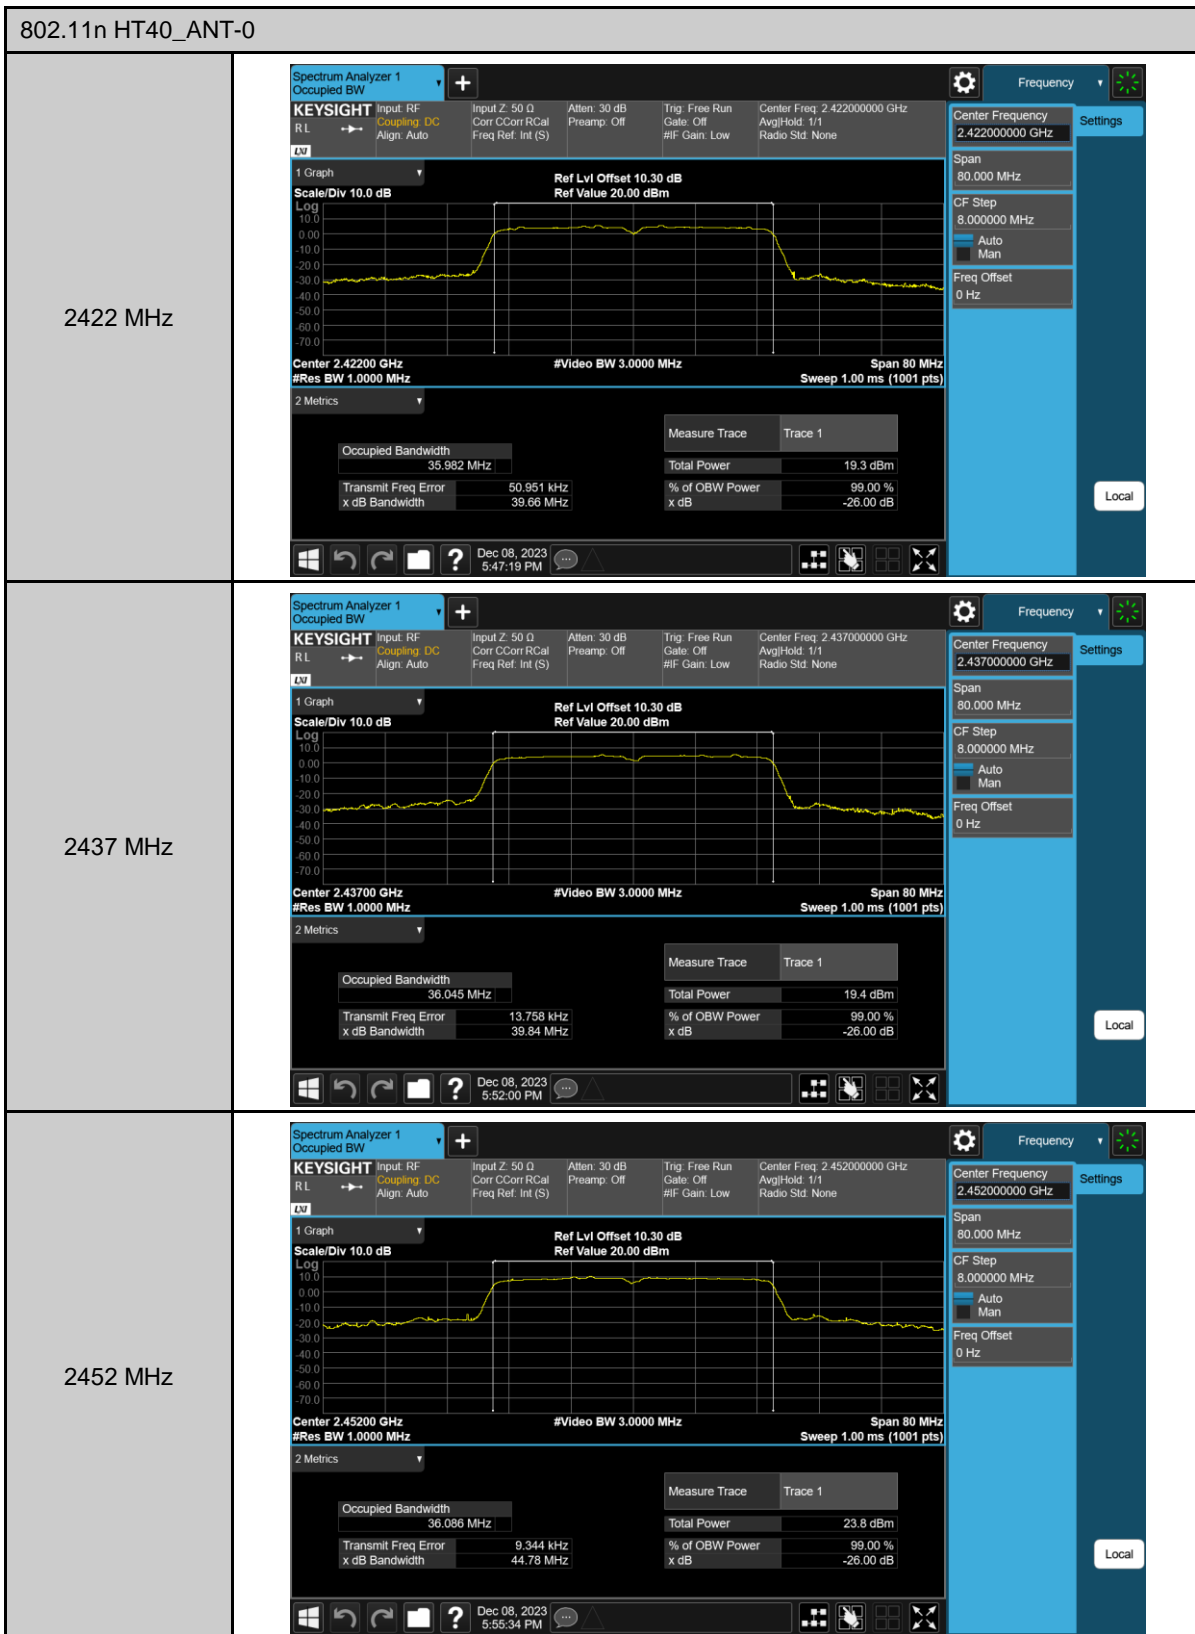

802.11n HT20\_ANT-0

2467 MHz

2472 MHz

802.11n HT40\_ANT-0

2422 MHz

2452 MHz

802.11n HT40\_ANT-0

2457 MHz

2462 MHz

6 dB Bandwidth

802.11b\_ANT-0

802.11n HT20\_ANT-0

2412 MHz

2437 MHz

2462 MHz

802.11n HT20\_ANT-0

2467 MHz

2472 MHz

802.11n HT40\_ANT-0

802.11n HT40\_ANT-0

2457 MHz

2462 MHz

99% Occupied Bandwidth

802.11n HT20\_ANT-0

802.11n HT20\_ANT-0

2467 MHz

2472 MHz

802.11n HT40\_ANT-0

802.11n HT40\_ANT-0

2457 MHz

2462 MHz