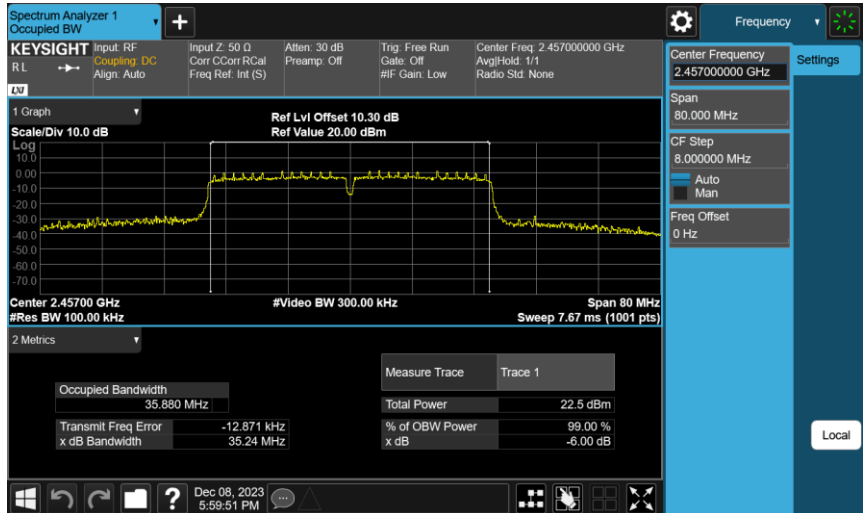

2467 MHz

2472 MHz

802.11n HT40\_ANT-0

802.11n HT40\_ANT-0

2457 MHz

2462 MHz

99% Occupied Bandwidth

802.11n HT20\_ANT-0