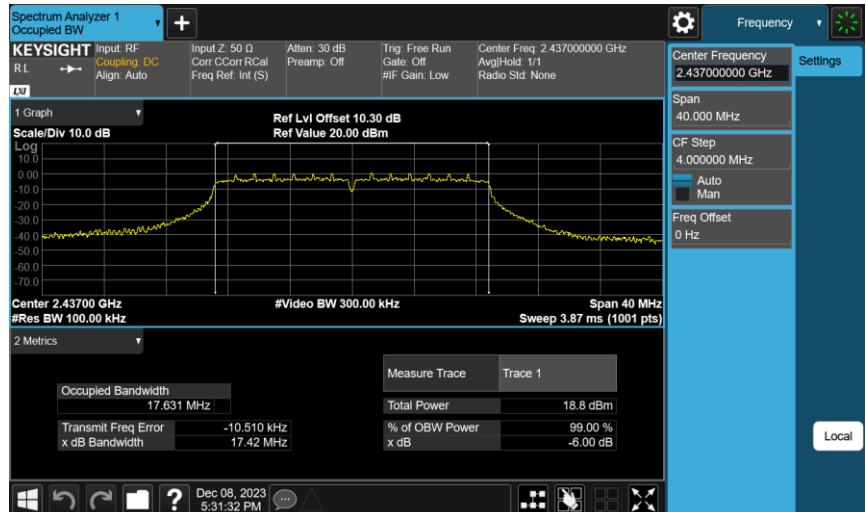

2462 MHz

6 dB Bandwidth

802.11b\_ANT-0

802.11n HT20\_ANT-0

2412 MHz

2437 MHz

2462 MHz

802.11n HT20\_ANT-0