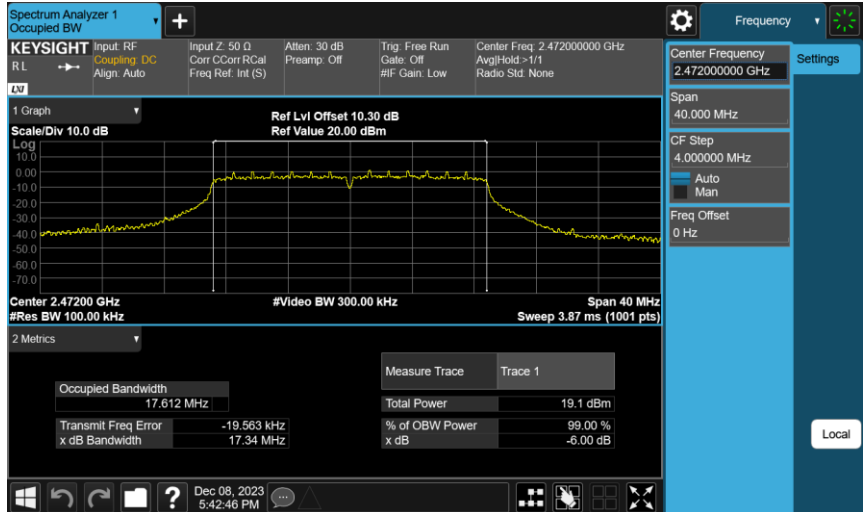

802.11n HT20_ANT-0

2467 MHz

2472 MHz