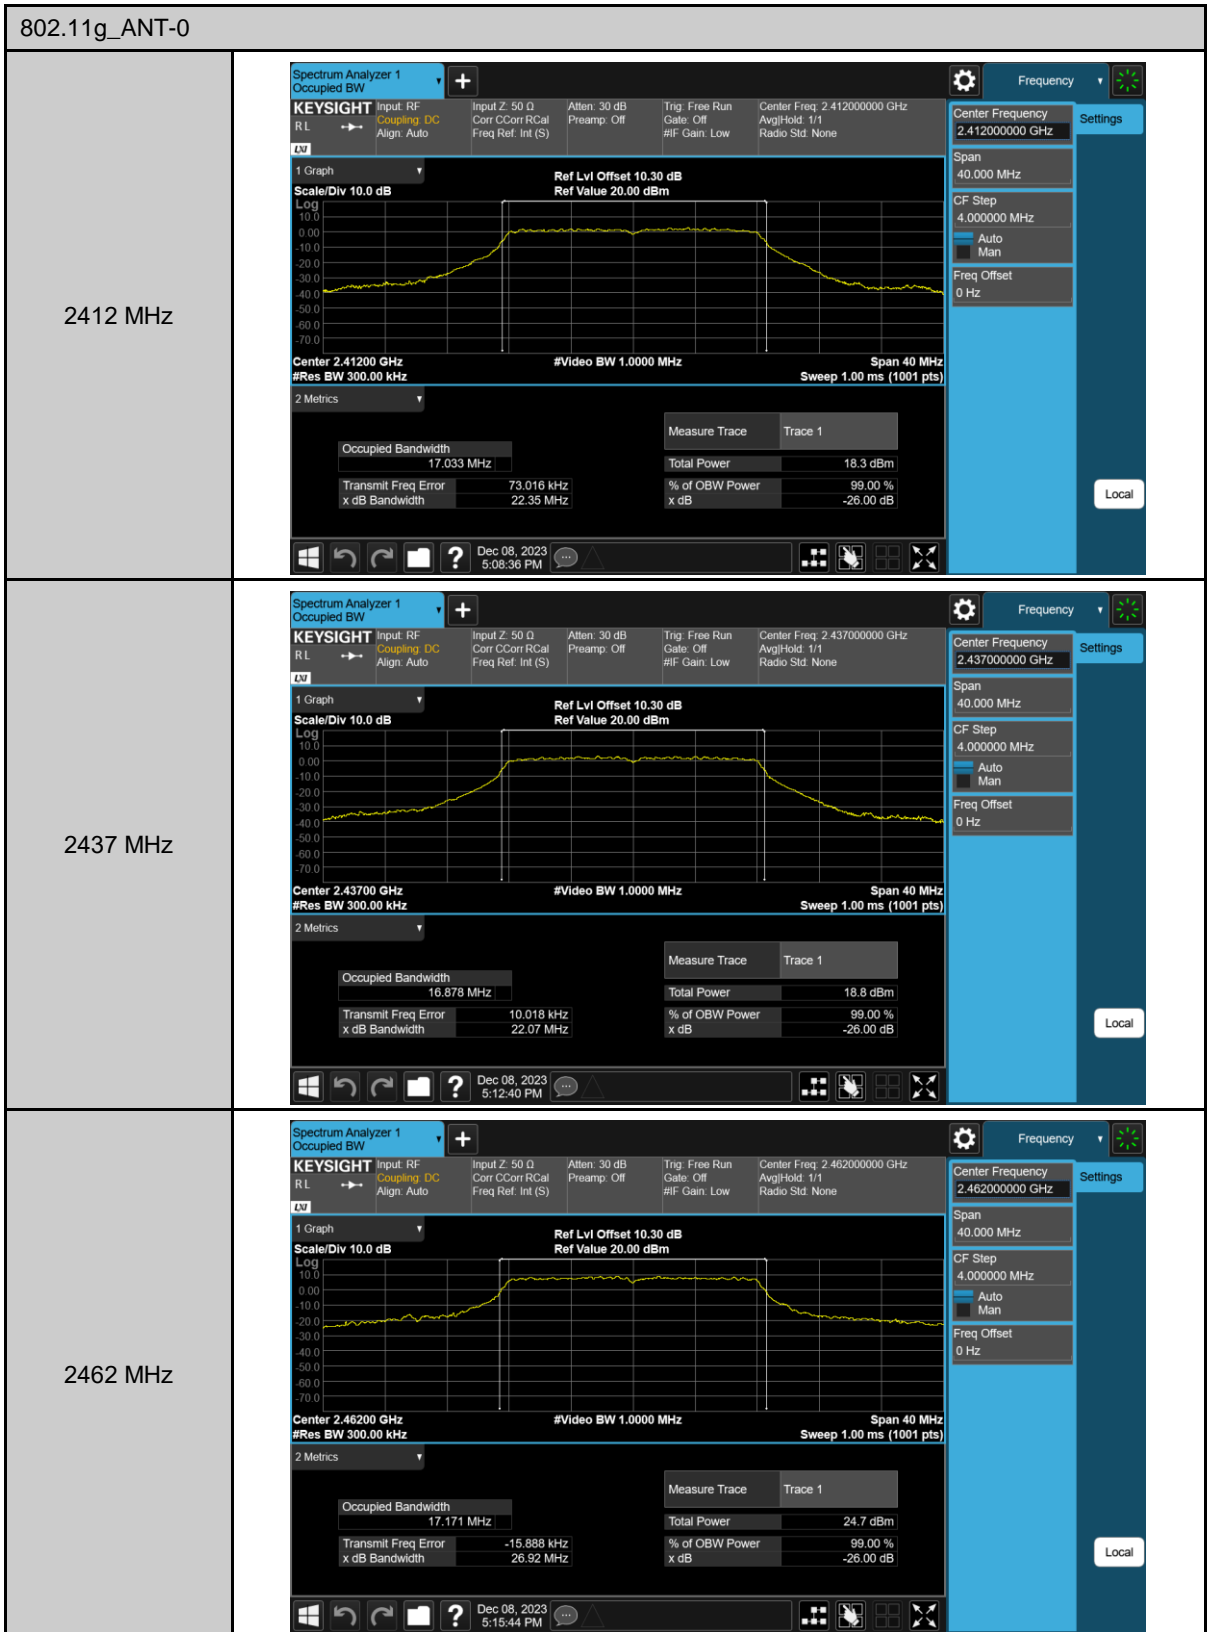

2462 MHz

6 dB Bandwidth

802.11b\_ANT-0

802.11n HT20\_ANT-0

2412 MHz

2437 MHz

2462 MHz

802.11n HT20\_ANT-0

2467 MHz

2472 MHz

802.11n HT40\_ANT-0

802.11n HT40\_ANT-0

2457 MHz

2462 MHz

99% Occupied Bandwidth

802.11n HT20\_ANT-0

802.11n HT20\_ANT-0

2467 MHz

2472 MHz

802.11n HT40\_ANT-0

802.11n HT40\_ANT-0

2457 MHz

2462 MHz