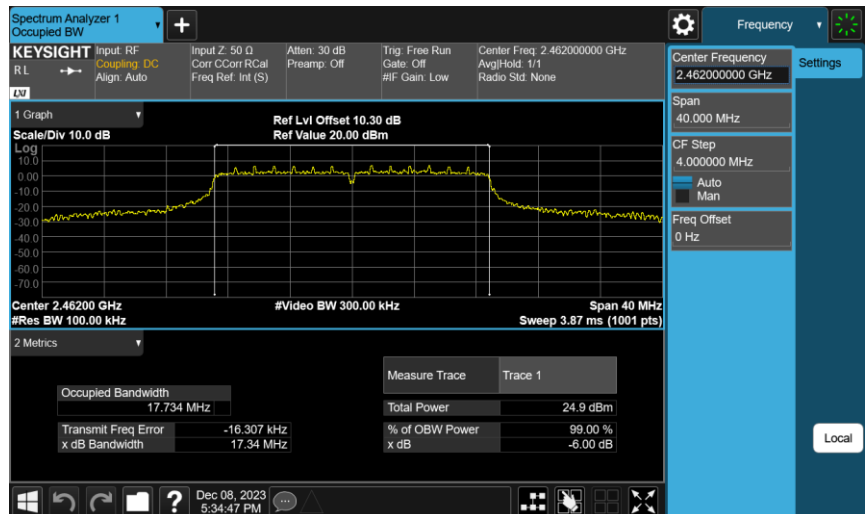

2462 MHz

6 dB Bandwidth

802.11b\_ANT-0

802.11n HT20\_ANT-0

2412 MHz

2437 MHz

2462 MHz

802.11n HT20\_ANT-0