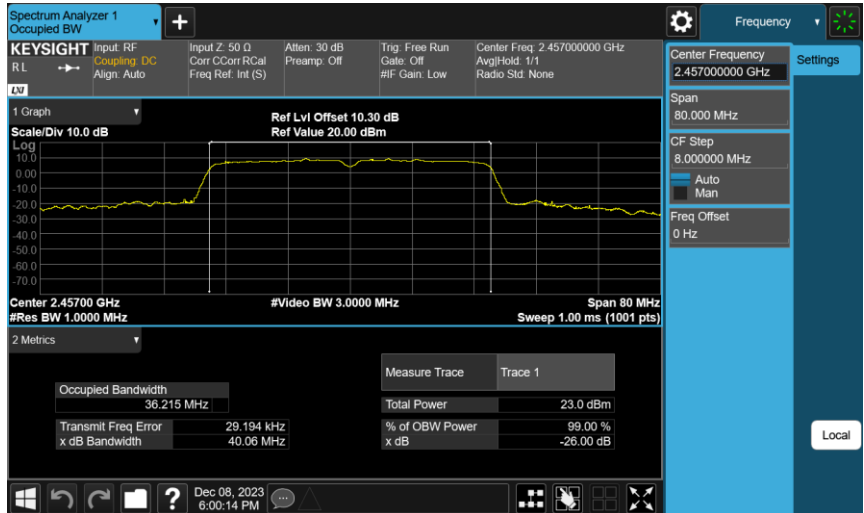

802.11n HT20\_ANT-0

2467 MHz

2472 MHz

802.11n HT40\_ANT-0

802.11n HT40\_ANT-0

2457 MHz

2462 MHz