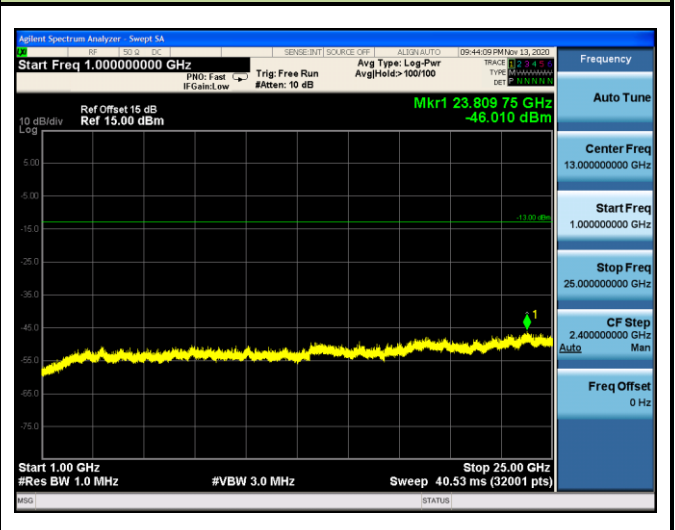

LTE Band 7 16QAM 15MHz CH20825 1RB#36_30MHz-1GHz **LTE Band 7 16QAM 15MHz CH20825 1RB#36_1GHz-25GHz**

LTE Band 7 16QAM 5MHz CH21100 1RB#12_30MHz-1GHz **LTE Band 7 16QAM 5MHz CH21100 1RB#12_1GHz-25GHz**