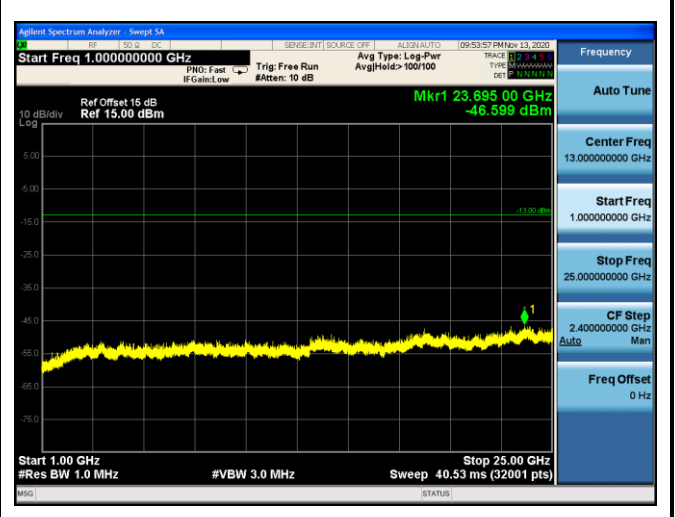

LTE Band 7 16QAM 10MHz CH21100 1RB#25_30MHz-1GHz   **LTE Band 7 16QAM 10MHz CH21100 1RB#25_1GHz-25GHz**