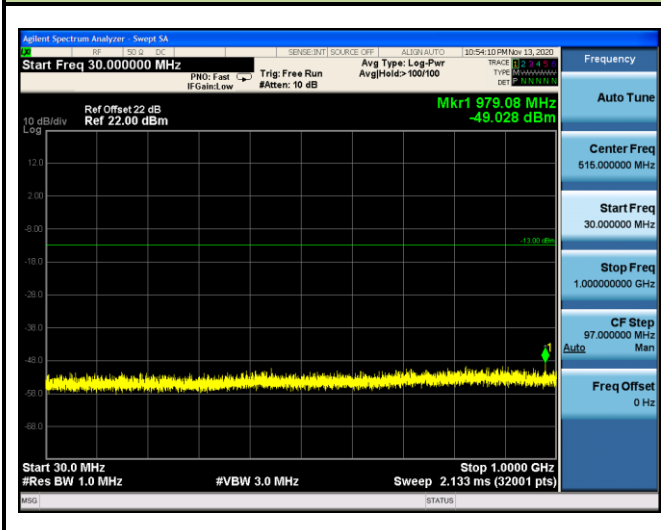

LTE Band 7 16QAM 15MHz CH20825 1RB#36_30MHz-1GHz **LTE Band 7 16QAM 15MHz CH20825 1RB#36_1GHz-25GHz**

LTE Band 7 16QAM 5MHz CH21100 1RB#12_30MHz-1GHz **LTE Band 7 16QAM 5MHz CH21100 1RB#12_1GHz-25GHz**