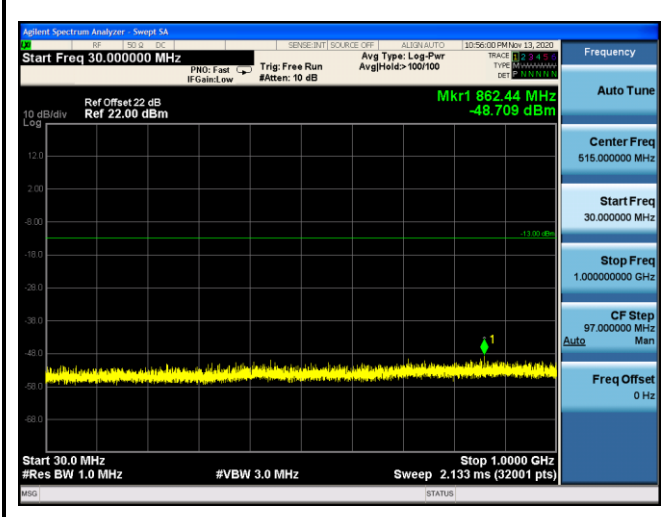

LTE Band 7 16QAM 10MHz CH21100 1RB#25_30MHz-1GHz   **LTE Band 7 16QAM 10MHz CH21100 1RB#25_1GHz-25GHz**