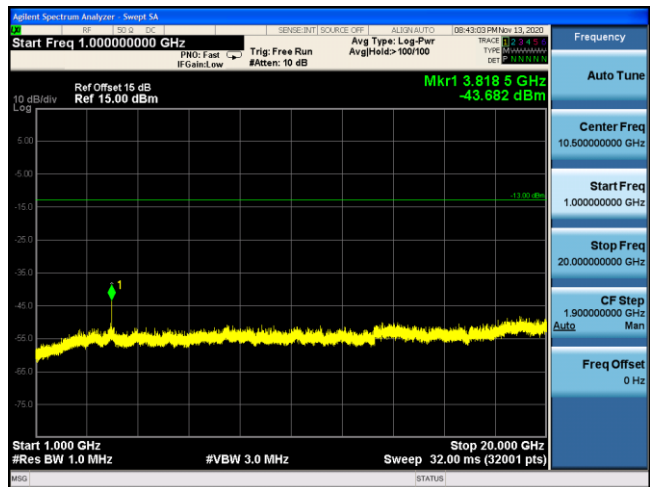

LTE Band 2 16QAM 15MHz CH18900 1RB#36_1GHz-20GHz

LTE Band 2 16QAM 20MHz CH18900 1RB#49_30MHz-1GHz

LTE Band 2 16QAM 20MHz CH18900 1RB#49_1GHz-20GHz

LTE Band 2 QPSK 1.4MHz CH19193 1RB#2_30MHz-1GHz

LTE Band 2 QPSK 1.4MHz CH19193 1RB#2_1GHz-20GHz

LTE Band 2 QPSK 3MHz CH19185 1RB#7_30MHz-1GHz

LTE Band 2 QPSK 3MHz CH19185 1RB#7_1GHz-20GHz

LTE Band 2 QPSK 5MHz CH19175 1RB#12_30MHz-1GHz

LTE Band 2 QPSK 5MHz CH19175 1RB#12_1GHz-20GHz

LTE Band 2 QPSK 10MHz CH19150 1RB#25_30MHz-1GHz **LTE Band 2 QPSK 10MHz CH19150 1RB#25_1GHz-20GHz**