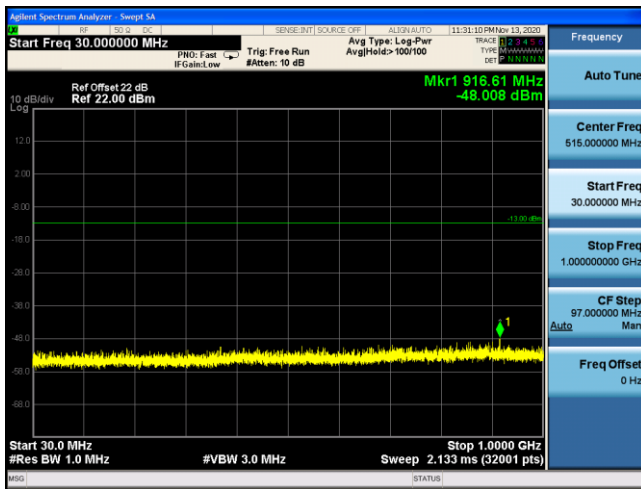

LTE Band 2 QPSK 3MHz CH19185 1RB#7_30MHz-1GHz

LTE Band 2 QPSK 3MHz CH19185 1RB#7_1GHz-20GHz

LTE Band 2 QPSK 5MHz CH19175 1RB#12_30MHz-1GHz

LTE Band 2 QPSK 5MHz CH19175 1RB#12_1GHz-20GHz

LTE Band 2 QPSK 10MHz CH19150 1RB#25_30MHz-1GHz **LTE Band 2 QPSK 10MHz CH19150 1RB#25_1GHz-20GHz**

LTE Band 2 QPSK 15MHz CH19125 1RB#36_30MHz-1GHz **LTE Band 2 QPSK 15MHz CH19125 1RB#36_1GHz-20GHz**

LTE Band 2 QPSK 20MHz CH19100 1RB#49_30MHz-1GHz **LTE Band 2 QPSK 20MHz CH19100 1RB#49_1GHz-20GHz**

LTE Band 2 16QAM 1.4MHz CH19193 1RB#2_30MHz-1GHz