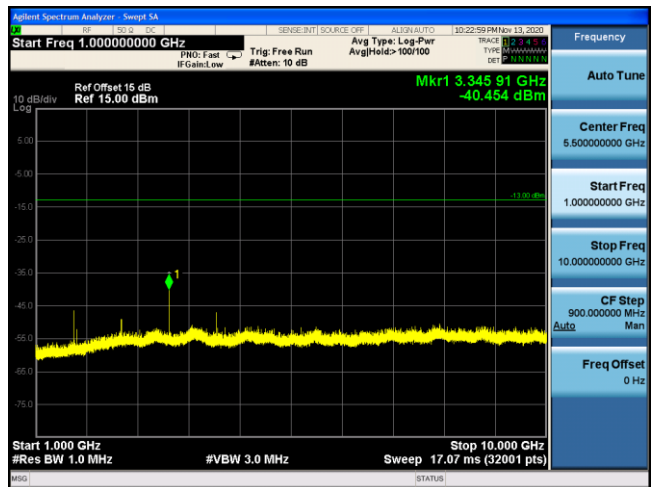

LTE Band 5 16QAM 5MHz CH20425 1RB#12_30MHz-1GHz **LTE Band 5 16QAM 5MHz CH20425 1RB#12_1GHz-10GHz**

LTE Band 5 QPSK 1.4MHz CH20525 1RB#2_30MHz-1GHz

LTE Band 5 QPSK 1.4MHz CH20525 1RB#2_1GHz-10GHz

LTE Band 5 QPSK 3MHz CH20525 1RB#7_30MHz-1GHz