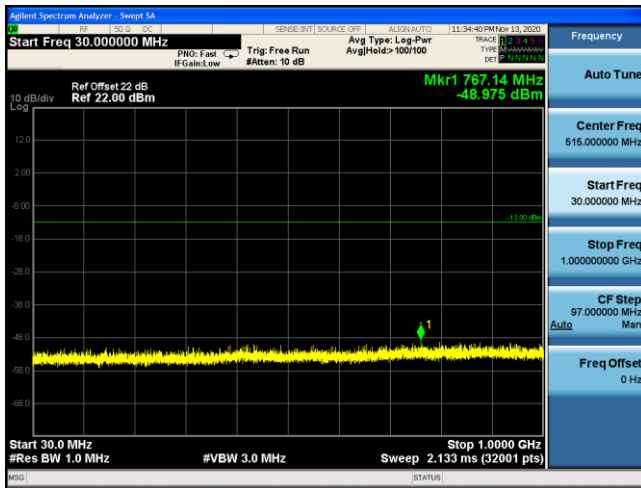

LTE Band 2 QPSK 3MHz CH19185 1RB#7_30MHz-1GHz

LTE Band 2 QPSK 3MHz CH19185 1RB#7_1GHz-20GHz

LTE Band 2 QPSK 5MHz CH19175 1RB#12_30MHz-1GHz

LTE Band 2 QPSK 5MHz CH19175 1RB#12_1GHz-20GHz

LTE Band 2 QPSK 10MHz CH19150 1RB#25_30MHz-1GHz **LTE Band 2 QPSK 10MHz CH19150 1RB#25_1GHz-20GHz**

LTE Band 2 QPSK 15MHz CH19125 1RB#36_30MHz-1GHz **LTE Band 2 QPSK 15MHz CH19125 1RB#36_1GHz-20GHz**

LTE Band 2 QPSK 20MHz CH19100 1RB#49_30MHz-1GHz **LTE Band 2 QPSK 20MHz CH19100 1RB#49_1GHz-20GHz**

LTE Band 2 16QAM 1.4MHz CH19193 1RB#2_30MHz-1GHz