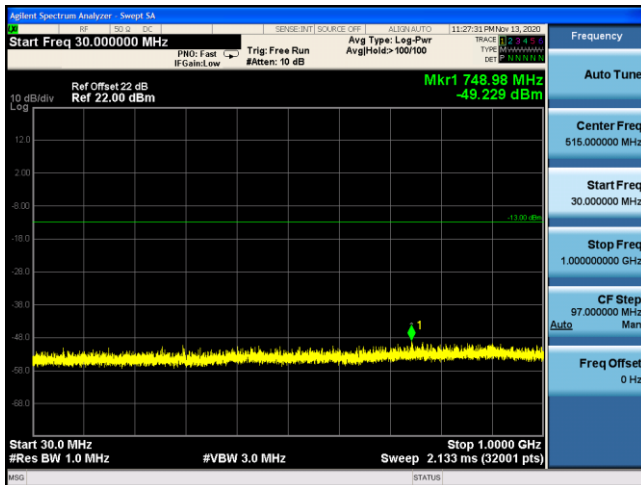

LTE Band 2 16QAM 15MHz CH18900 1RB#36_1GHz-20GHz

LTE Band 2 16QAM 20MHz CH18900 1RB#49_30MHz-1GHz

LTE Band 2 16QAM 20MHz CH18900 1RB#49_1GHz-20GHz

LTE Band 2 QPSK 1.4MHz CH19193 1RB#2_30MHz-1GHz

LTE Band 2 QPSK 1.4MHz CH19193 1RB#2_1GHz-20GHz

LTE Band 2 QPSK 3MHz CH19185 1RB#7_30MHz-1GHz

LTE Band 2 QPSK 3MHz CH19185 1RB#7_1GHz-20GHz

LTE Band 2 QPSK 5MHz CH19175 1RB#12_30MHz-1GHz

LTE Band 2 QPSK 5MHz CH19175 1RB#12_1GHz-20GHz

LTE Band 2 QPSK 10MHz CH19150 1RB#25_30MHz-1GHz **LTE Band 2 QPSK 10MHz CH19150 1RB#25_1GHz-20GHz**