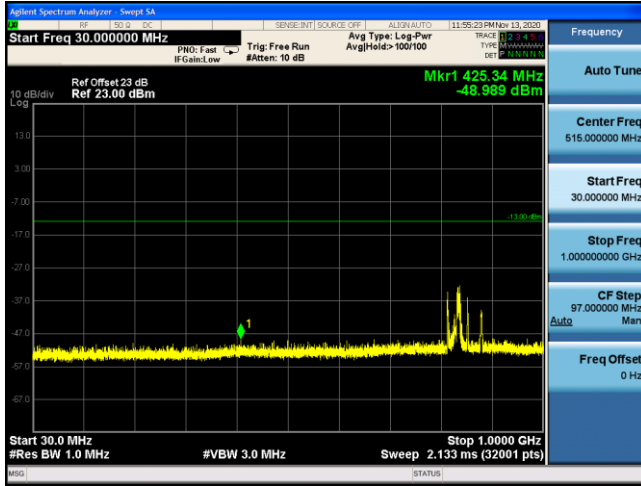

LTE Band 5 16QAM 5MHz CH20425 1RB#12_30MHz-1GHz **LTE Band 5 16QAM 5MHz CH20425 1RB#12_1GHz-10GHz**

LTE Band 5 QPSK 1.4MHz CH20525 1RB#2_30MHz-1GHz

LTE Band 5 QPSK 1.4MHz CH20525 1RB#2_1GHz-10GHz

LTE Band 5 QPSK 3MHz CH20525 1RB#7_30MHz-1GHz