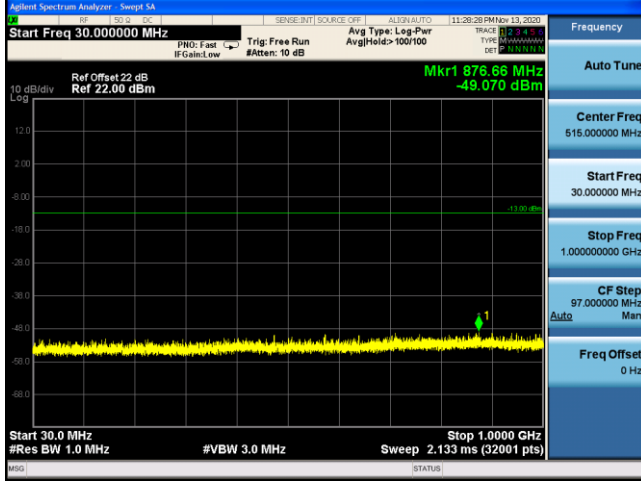

LTE Band 2 QPSK 10MHz CH18900 1RB#25_30MHz-1GHz

LTE Band 2 QPSK 10MHz CH18900 1RB#25_1GHz-20GHz

LTE Band 2 QPSK 15MHz CH18900 1RB#36_30MHz-1GHz

LTE Band 2 QPSK 15MHz CH18900 1RB#36_1GHz-20GHz

LTE Band 2 QPSK 20MHz CH18900 1RB#49_30MHz-1GHz

LTE Band 2 QPSK 20MHz CH18900 1RB#49_1GHz-20GHz

LTE Band 2 16QAM 1.4MHz CH18900 1RB#2_30MHz-1GHz

LTE Band 2 16QAM 1.4MHz CH18900 1RB#2_1GHz-20GHz

LTE Band 2 16QAM 3MHz CH18900 1RB#7_30MHz-1GHz

LTE Band 2 16QAM 3MHz CH18900 1RB#7_1GHz-20GHz

LTE Band 2 16QAM 5MHz CH18900 1RB#12_30MHz-1GHz

LTE Band 2 16QAM 5MHz CH18900 1RB#12_1GHz-20GHz

LTE Band 2 16QAM 10MHz CH18900 1RB#25_30MHz-1GHz

LTE Band 2 16QAM 10MHz CH18900 1RB#25_1GHz-20GHz

LTE Band 2 16QAM 15MHz CH18900 1RB#36_30MHz-1GHz