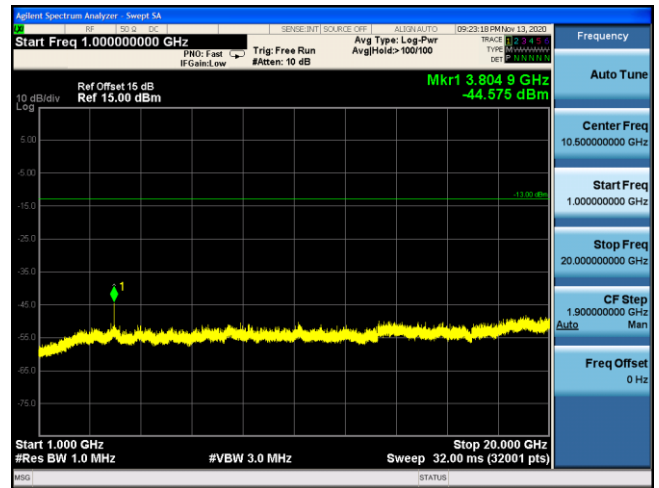

LTE Band 2 QPSK 3MHz CH19185 1RB#7_30MHz-1GHz

LTE Band 2 QPSK 3MHz CH19185 1RB#7_1GHz-20GHz

LTE Band 2 QPSK 5MHz CH19175 1RB#12_30MHz-1GHz

LTE Band 2 QPSK 5MHz CH19175 1RB#12_1GHz-20GHz

LTE Band 2 QPSK 10MHz CH19150 1RB#25_30MHz-1GHz **LTE Band 2 QPSK 10MHz CH19150 1RB#25_1GHz-20GHz**

LTE Band 2 QPSK 15MHz CH19125 1RB#36_30MHz-1GHz **LTE Band 2 QPSK 15MHz CH19125 1RB#36_1GHz-20GHz**

LTE Band 2 QPSK 20MHz CH19100 1RB#49_30MHz-1GHz **LTE Band 2 QPSK 20MHz CH19100 1RB#49_1GHz-20GHz**

LTE Band 2 16QAM 1.4MHz CH19193 1RB#2_30MHz-1GHz