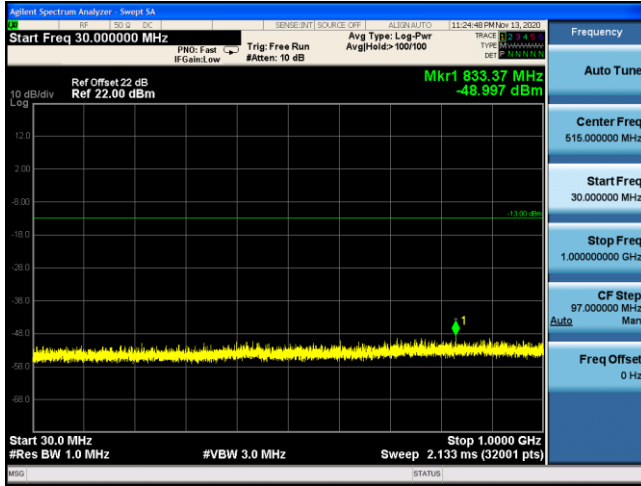

LTE Band 2 QPSK 10MHz CH18900 1RB#25_30MHz-1GHz

LTE Band 2 QPSK 10MHz CH18900 1RB#25_1GHz-20GHz

LTE Band 2 QPSK 15MHz CH18900 1RB#36_30MHz-1GHz

LTE Band 2 QPSK 15MHz CH18900 1RB#36_1GHz-20GHz

LTE Band 2 QPSK 20MHz CH18900 1RB#49_30MHz-1GHz

LTE Band 2 QPSK 20MHz CH18900 1RB#49_1GHz-20GHz

LTE Band 2 16QAM 1.4MHz CH18900 1RB#2_30MHz-1GHz

LTE Band 2 16QAM 1.4MHz CH18900 1RB#2_1GHz-20GHz

LTE Band 2 16QAM 3MHz CH18900 1RB#7_30MHz-1GHz

LTE Band 2 16QAM 3MHz CH18900 1RB#7_1GHz-20GHz

LTE Band 2 16QAM 5MHz CH18900 1RB#12_30MHz-1GHz

LTE Band 2 16QAM 5MHz CH18900 1RB#12_1GHz-20GHz

LTE Band 2 16QAM 10MHz CH18900 1RB#25_30MHz-1GHz

LTE Band 2 16QAM 10MHz CH18900 1RB#25_1GHz-20GHz

LTE Band 2 16QAM 15MHz CH18900 1RB#36_30MHz-1GHz