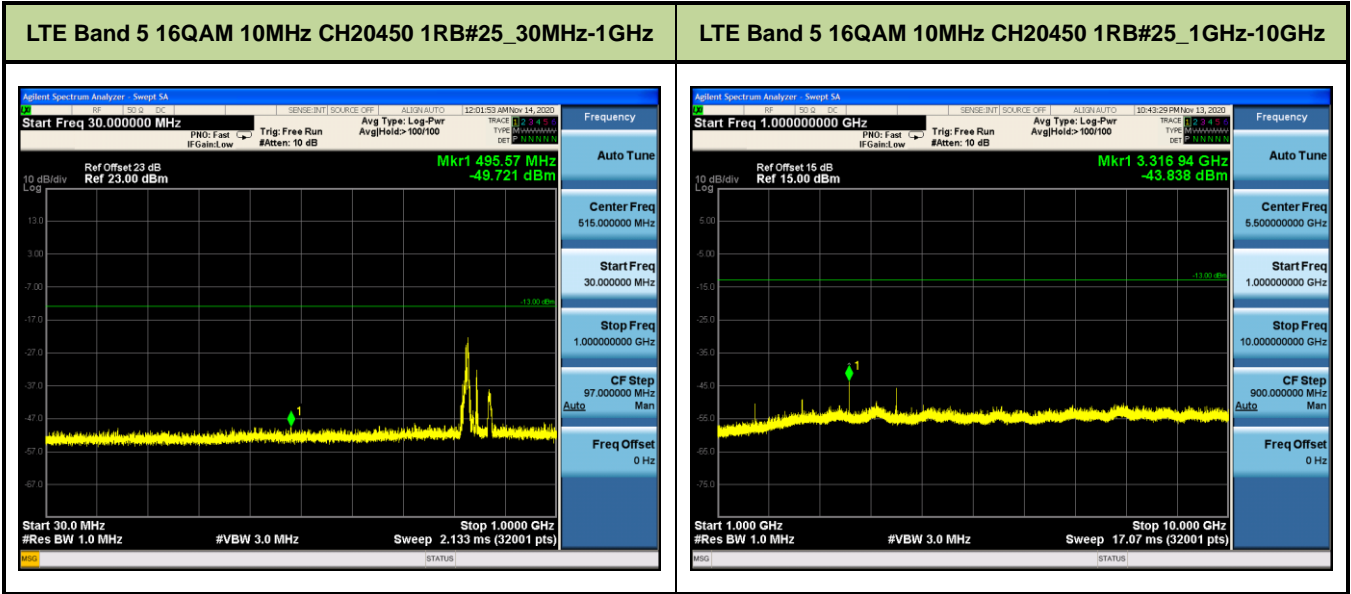

LTE Band 5 QPSK 1.4MHz CH20407 1RB#2_30MHz-1GHz

LTE Band 5 QPSK 1.4MHz CH20407 1RB#2_1GHz-10GHz

LTE Band 5 QPSK 3MHz CH20415 1RB#7_30MHz-1GHz

LTE Band 5 QPSK 3MHz CH20415 1RB#7_1GHz-10GHz

LTE Band 5 QPSK 5MHz CH20425 1RB#12_30MHz-1GHz

LTE Band 5 QPSK 5MHz CH20425 1RB#12_1GHz-10GHz

LTE Band 5 16QAM 1.4MHz CH20407 1RB#2_30MHz-1GHz **LTE Band 5 16QAM 1.4MHz CH20407 1RB#2_1GHz-10GHz**

LTE Band 5 16QAM 3MHz CH20415 1RB#7_30MHz-1GHz **LTE Band 5 16QAM 3MHz CH20415 1RB#7_1GHz-10GHz**

LTE Band 5 16QAM 5MHz CH20425 1RB#12_30MHz-1GHz **LTE Band 5 16QAM 5MHz CH20425 1RB#12_1GHz-10GHz**

LTE Band 5 QPSK 1.4MHz CH20525 1RB#2_30MHz-1GHz

LTE Band 5 QPSK 1.4MHz CH20525 1RB#2_1GHz-10GHz

LTE Band 5 QPSK 3MHz CH20525 1RB#7_30MHz-1GHz