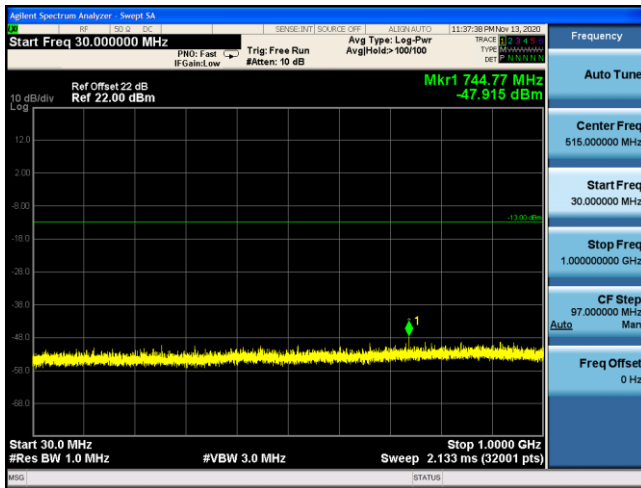

LTE Band 2 QPSK 3MHz CH19185 1RB#7_30MHz-1GHz

LTE Band 2 QPSK 3MHz CH19185 1RB#7_1GHz-20GHz

LTE Band 2 QPSK 5MHz CH19175 1RB#12_30MHz-1GHz

LTE Band 2 QPSK 5MHz CH19175 1RB#12_1GHz-20GHz

LTE Band 2 QPSK 10MHz CH19150 1RB#25_30MHz-1GHz **LTE Band 2 QPSK 10MHz CH19150 1RB#25_1GHz-20GHz**

LTE Band 2 QPSK 15MHz CH19125 1RB#36_30MHz-1GHz **LTE Band 2 QPSK 15MHz CH19125 1RB#36_1GHz-20GHz**

LTE Band 2 QPSK 20MHz CH19100 1RB#49_30MHz-1GHz **LTE Band 2 QPSK 20MHz CH19100 1RB#49_1GHz-20GHz**

LTE Band 2 16QAM 1.4MHz CH19193 1RB#2_30MHz-1GHz