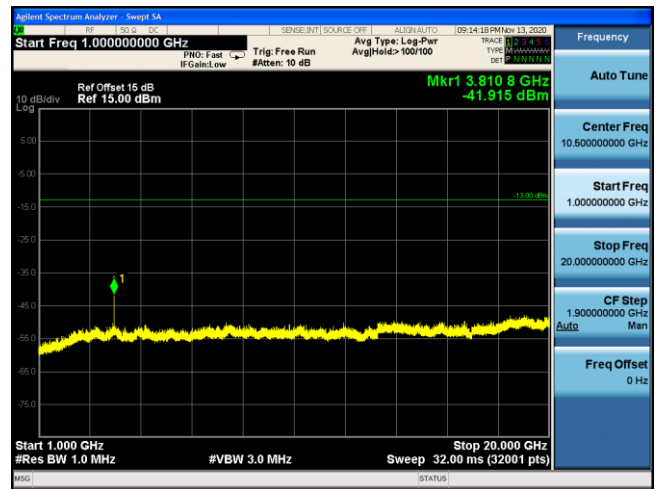

LTE Band 2 QPSK 3MHz CH19185 1RB#7_30MHz-1GHz

LTE Band 2 QPSK 3MHz CH19185 1RB#7_1GHz-20GHz

LTE Band 2 QPSK 5MHz CH19175 1RB#12_30MHz-1GHz

LTE Band 2 QPSK 5MHz CH19175 1RB#12_1GHz-20GHz

LTE Band 2 QPSK 10MHz CH19150 1RB#25_30MHz-1GHz **LTE Band 2 QPSK 10MHz CH19150 1RB#25_1GHz-20GHz**

LTE Band 2 QPSK 15MHz CH19125 1RB#36_30MHz-1GHz **LTE Band 2 QPSK 15MHz CH19125 1RB#36_1GHz-20GHz**

LTE Band 2 QPSK 20MHz CH19100 1RB#49_30MHz-1GHz **LTE Band 2 QPSK 20MHz CH19100 1RB#49_1GHz-20GHz**

LTE Band 2 16QAM 1.4MHz CH19193 1RB#2_30MHz-1GHz