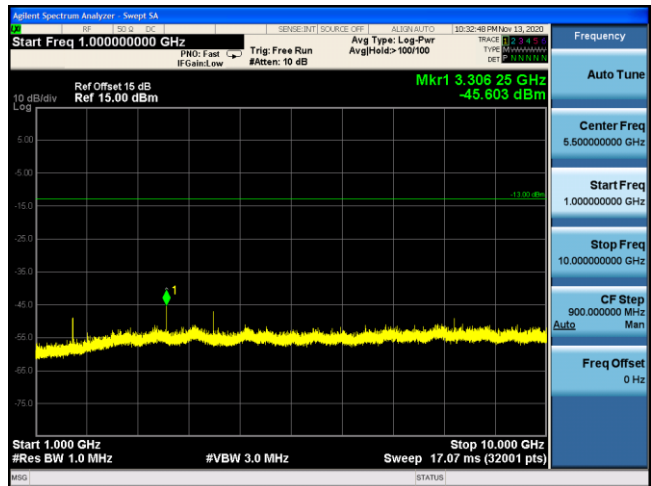

LTE Band 5 QPSK 5MHz CH20425 1RB#12_1GHz-10GHz