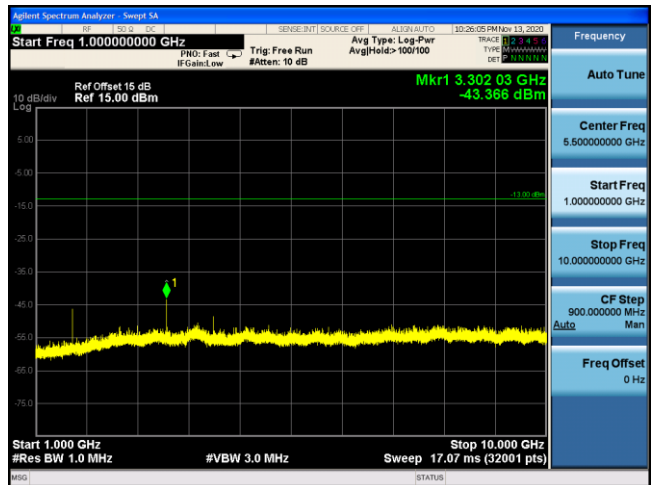

LTE Band 5 QPSK 1.4MHz CH20407 1RB#2_30MHz-1GHz

LTE Band 5 QPSK 1.4MHz CH20407 1RB#2_1GHz-10GHz

LTE Band 5 QPSK 3MHz CH20415 1RB#7_30MHz-1GHz

LTE Band 5 QPSK 3MHz CH20415 1RB#7_1GHz-10GHz

LTE Band 5 QPSK 5MHz CH20425 1RB#12_30MHz-1GHz