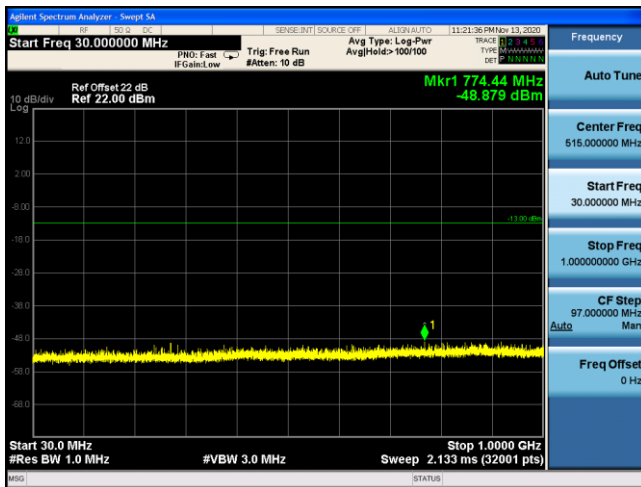

LTE Band 2 16QAM 15MHz CH18900 1RB#36_1GHz-20GHz

LTE Band 2 16QAM 20MHz CH18900 1RB#49_30MHz-1GHz

LTE Band 2 16QAM 20MHz CH18900 1RB#49_1GHz-20GHz

LTE Band 2 QPSK 1.4MHz CH19193 1RB#2_30MHz-1GHz

LTE Band 2 QPSK 1.4MHz CH19193 1RB#2_1GHz-20GHz

LTE Band 2 QPSK 3MHz CH19185 1RB#7_30MHz-1GHz

LTE Band 2 QPSK 3MHz CH19185 1RB#7_1GHz-20GHz

LTE Band 2 QPSK 5MHz CH19175 1RB#12_30MHz-1GHz

LTE Band 2 QPSK 5MHz CH19175 1RB#12_1GHz-20GHz

LTE Band 2 QPSK 10MHz CH19150 1RB#25_30MHz-1GHz **LTE Band 2 QPSK 10MHz CH19150 1RB#25_1GHz-20GHz**