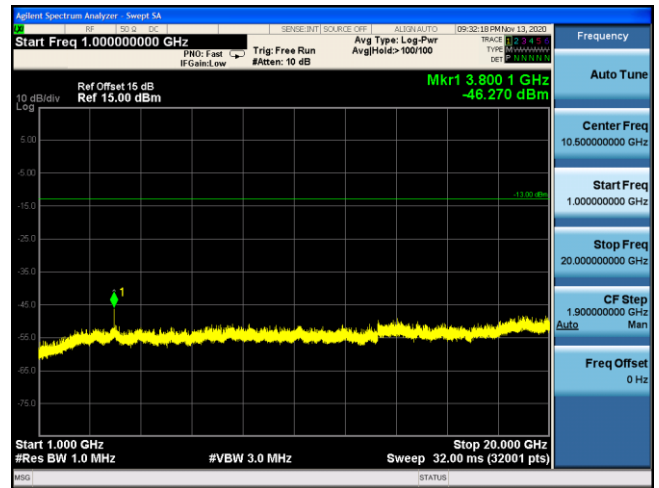

LTE Band 2 QPSK 3MHz CH19185 1RB#7_30MHz-1GHz

LTE Band 2 QPSK 3MHz CH19185 1RB#7_1GHz-20GHz

LTE Band 2 QPSK 5MHz CH19175 1RB#12_30MHz-1GHz

LTE Band 2 QPSK 5MHz CH19175 1RB#12_1GHz-20GHz

LTE Band 2 QPSK 10MHz CH19150 1RB#25_30MHz-1GHz **LTE Band 2 QPSK 10MHz CH19150 1RB#25_1GHz-20GHz**

LTE Band 2 QPSK 15MHz CH19125 1RB#36_30MHz-1GHz **LTE Band 2 QPSK 15MHz CH19125 1RB#36_1GHz-20GHz**

LTE Band 2 QPSK 20MHz CH19100 1RB#49_30MHz-1GHz **LTE Band 2 QPSK 20MHz CH19100 1RB#49_1GHz-20GHz**

LTE Band 2 16QAM 1.4MHz CH19193 1RB#2_30MHz-1GHz