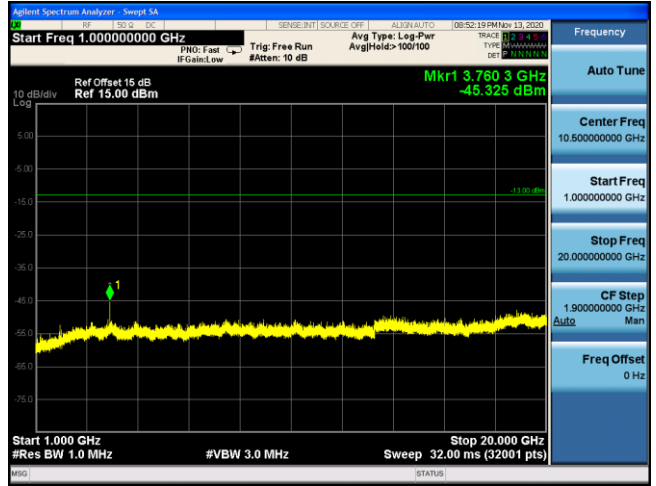

LTE Band 2 QPSK 10MHz CH18900 1RB#25_30MHz-1GHz

LTE Band 2 QPSK 10MHz CH18900 1RB#25_1GHz-20GHz

LTE Band 2 QPSK 15MHz CH18900 1RB#36_30MHz-1GHz

LTE Band 2 QPSK 15MHz CH18900 1RB#36_1GHz-20GHz

LTE Band 2 QPSK 20MHz CH18900 1RB#49_30MHz-1GHz

LTE Band 2 QPSK 20MHz CH18900 1RB#49_1GHz-20GHz

LTE Band 2 16QAM 1.4MHz CH18900 1RB#2_30MHz-1GHz

LTE Band 2 16QAM 1.4MHz CH18900 1RB#2_1GHz-20GHz

LTE Band 2 16QAM 3MHz CH18900 1RB#7_30MHz-1GHz

LTE Band 2 16QAM 3MHz CH18900 1RB#7_1GHz-20GHz

LTE Band 2 16QAM 5MHz CH18900 1RB#12_30MHz-1GHz

LTE Band 2 16QAM 5MHz CH18900 1RB#12_1GHz-20GHz

LTE Band 2 16QAM 10MHz CH18900 1RB#25_30MHz-1GHz

LTE Band 2 16QAM 10MHz CH18900 1RB#25_1GHz-20GHz

LTE Band 2 16QAM 15MHz CH18900 1RB#36_30MHz-1GHz