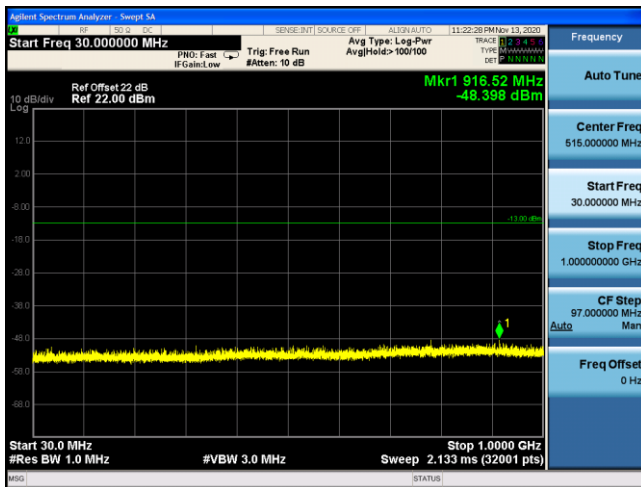

LTE Band 2 QPSK 3MHz CH19185 1RB#7_30MHz-1GHz

LTE Band 2 QPSK 3MHz CH19185 1RB#7_1GHz-20GHz

LTE Band 2 QPSK 5MHz CH19175 1RB#12_30MHz-1GHz

LTE Band 2 QPSK 5MHz CH19175 1RB#12_1GHz-20GHz

LTE Band 2 QPSK 10MHz CH19150 1RB#25_30MHz-1GHz **LTE Band 2 QPSK 10MHz CH19150 1RB#25_1GHz-20GHz**

LTE Band 2 QPSK 15MHz CH19125 1RB#36_30MHz-1GHz **LTE Band 2 QPSK 15MHz CH19125 1RB#36_1GHz-20GHz**

LTE Band 2 QPSK 20MHz CH19100 1RB#49_30MHz-1GHz **LTE Band 2 QPSK 20MHz CH19100 1RB#49_1GHz-20GHz**

LTE Band 2 16QAM 1.4MHz CH19193 1RB#2_30MHz-1GHz