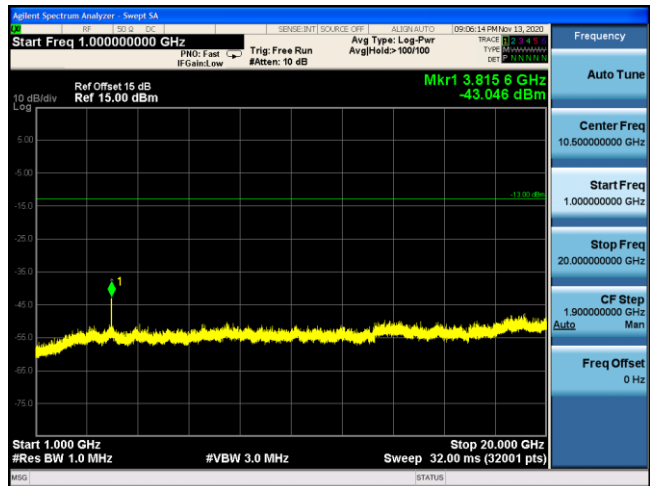

LTE Band 2 QPSK 3MHz CH19185 1RB#7_30MHz-1GHz

LTE Band 2 QPSK 3MHz CH19185 1RB#7_1GHz-20GHz

LTE Band 2 QPSK 5MHz CH19175 1RB#12_30MHz-1GHz

LTE Band 2 QPSK 5MHz CH19175 1RB#12_1GHz-20GHz

LTE Band 2 QPSK 10MHz CH19150 1RB#25_30MHz-1GHz **LTE Band 2 QPSK 10MHz CH19150 1RB#25_1GHz-20GHz**