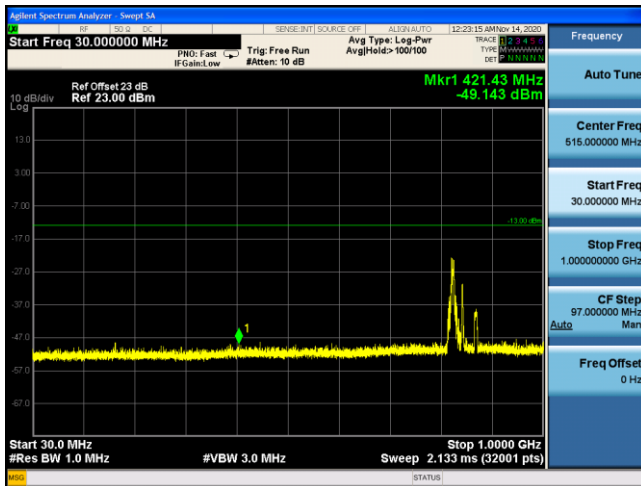

LTE Band 5 QPSK 1.4MHz CH20407 1RB#2_30MHz-1GHz

LTE Band 5 QPSK 1.4MHz CH20407 1RB#2_1GHz-10GHz

LTE Band 5 QPSK 3MHz CH20415 1RB#7_30MHz-1GHz

LTE Band 5 QPSK 3MHz CH20415 1RB#7_1GHz-10GHz

LTE Band 5 QPSK 5MHz CH20425 1RB#12_30MHz-1GHz