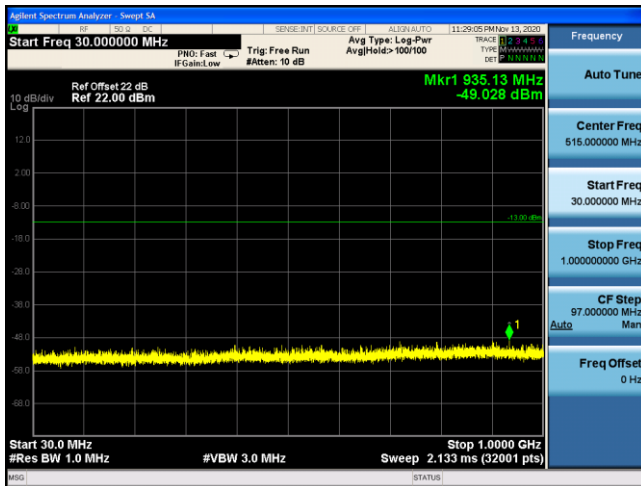

LTE Band 2 16QAM 15MHz CH18900 1RB#36_1GHz-20GHz

LTE Band 2 16QAM 20MHz CH18900 1RB#49_30MHz-1GHz

LTE Band 2 16QAM 20MHz CH18900 1RB#49_1GHz-20GHz

LTE Band 2 QPSK 1.4MHz CH19193 1RB#2_30MHz-1GHz

LTE Band 2 QPSK 1.4MHz CH19193 1RB#2_1GHz-20GHz

LTE Band 2 QPSK 3MHz CH19185 1RB#7_30MHz-1GHz

LTE Band 2 QPSK 3MHz CH19185 1RB#7_1GHz-20GHz

LTE Band 2 QPSK 5MHz CH19175 1RB#12_30MHz-1GHz

LTE Band 2 QPSK 5MHz CH19175 1RB#12_1GHz-20GHz

LTE Band 2 QPSK 10MHz CH19150 1RB#25_30MHz-1GHz **LTE Band 2 QPSK 10MHz CH19150 1RB#25_1GHz-20GHz**