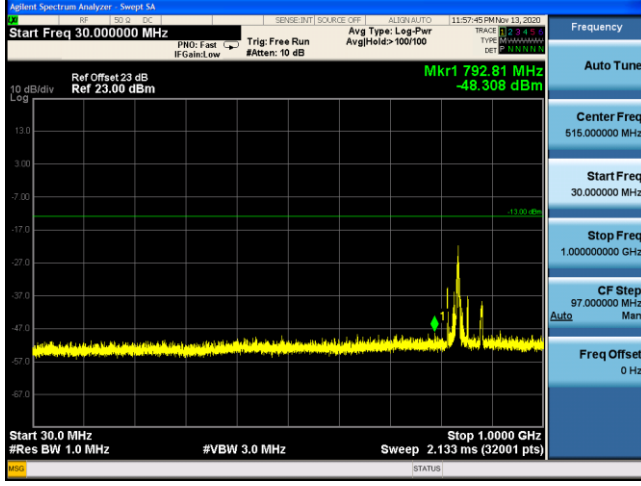

LTE Band 5 QPSK 5MHz CH20425 1RB#12_1GHz-10GHz

LTE Band 5 16QAM 1.4MHz CH20407 1RB#2_30MHz-1GHz **LTE Band 5 16QAM 1.4MHz CH20407 1RB#2_1GHz-10GHz**

LTE Band 5 16QAM 3MHz CH20415 1RB#7_30MHz-1GHz **LTE Band 5 16QAM 3MHz CH20415 1RB#7_1GHz-10GHz**

LTE Band 5 16QAM 5MHz CH20425 1RB#12_30MHz-1GHz **LTE Band 5 16QAM 5MHz CH20425 1RB#12_1GHz-10GHz**

LTE Band 5 QPSK 1.4MHz CH20525 1RB#2_30MHz-1GHz

LTE Band 5 QPSK 1.4MHz CH20525 1RB#2_1GHz-10GHz

LTE Band 5 QPSK 3MHz CH20525 1RB#7_30MHz-1GHz

LTE Band 5 QPSK 3MHz CH20525 1RB#7_1GHz-10GHz

LTE Band 5 QPSK 5MHz CH20525 1RB#12_30MHz-1GHz

LTE Band 5 QPSK 5MHz CH20525 1RB#12_1GHz-10GHz