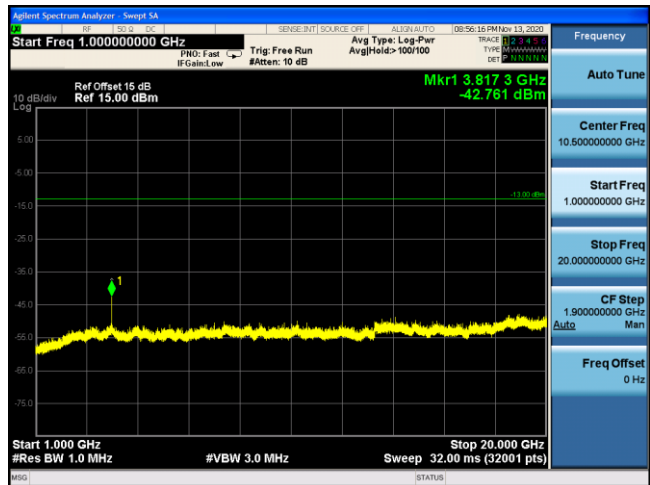

LTE Band 2 16QAM 15MHz CH18900 1RB#36_1GHz-20GHz

LTE Band 2 16QAM 20MHz CH18900 1RB#49_30MHz-1GHz

LTE Band 2 16QAM 20MHz CH18900 1RB#49_1GHz-20GHz

LTE Band 2 QPSK 1.4MHz CH19193 1RB#2_30MHz-1GHz

LTE Band 2 QPSK 1.4MHz CH19193 1RB#2_1GHz-20GHz

LTE Band 2 QPSK 3MHz CH19185 1RB#7_30MHz-1GHz

LTE Band 2 QPSK 3MHz CH19185 1RB#7_1GHz-20GHz

LTE Band 2 QPSK 5MHz CH19175 1RB#12_30MHz-1GHz

LTE Band 2 QPSK 5MHz CH19175 1RB#12_1GHz-20GHz

LTE Band 2 QPSK 10MHz CH19150 1RB#25_30MHz-1GHz **LTE Band 2 QPSK 10MHz CH19150 1RB#25_1GHz-20GHz**