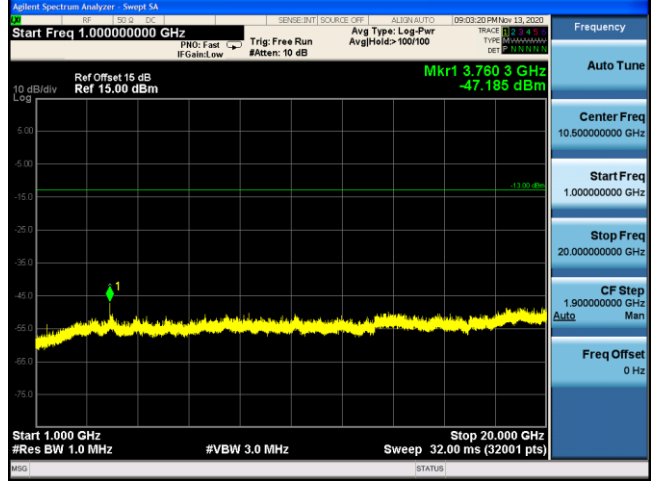

LTE Band 2 QPSK 10MHz CH18900 1RB#25_30MHz-1GHz

LTE Band 2 QPSK 10MHz CH18900 1RB#25_1GHz-20GHz

LTE Band 2 QPSK 15MHz CH18900 1RB#36_30MHz-1GHz

LTE Band 2 QPSK 15MHz CH18900 1RB#36_1GHz-20GHz

LTE Band 2 QPSK 20MHz CH18900 1RB#49_30MHz-1GHz

LTE Band 2 QPSK 20MHz CH18900 1RB#49_1GHz-20GHz

LTE Band 2 16QAM 1.4MHz CH18900 1RB#2_30MHz-1GHz

LTE Band 2 16QAM 1.4MHz CH18900 1RB#2_1GHz-20GHz

LTE Band 2 16QAM 3MHz CH18900 1RB#7_30MHz-1GHz

LTE Band 2 16QAM 3MHz CH18900 1RB#7_1GHz-20GHz

LTE Band 2 16QAM 5MHz CH18900 1RB#12_30MHz-1GHz

LTE Band 2 16QAM 5MHz CH18900 1RB#12_1GHz-20GHz

LTE Band 2 16QAM 10MHz CH18900 1RB#25_30MHz-1GHz

LTE Band 2 16QAM 10MHz CH18900 1RB#25_1GHz-20GHz

LTE Band 2 16QAM 15MHz CH18900 1RB#36_30MHz-1GHz