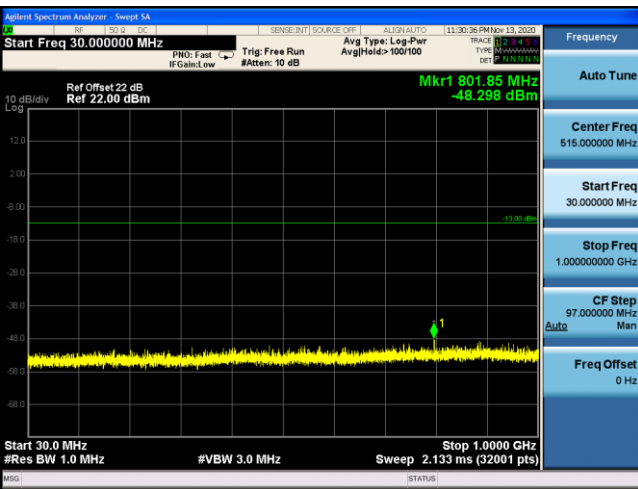

LTE Band 2 QPSK 10MHz CH18900 1RB#25_30MHz-1GHz

LTE Band 2 QPSK 10MHz CH18900 1RB#25_1GHz-20GHz

LTE Band 2 QPSK 15MHz CH18900 1RB#36_30MHz-1GHz

LTE Band 2 QPSK 15MHz CH18900 1RB#36_1GHz-20GHz

LTE Band 2 QPSK 20MHz CH18900 1RB#49_30MHz-1GHz

LTE Band 2 QPSK 20MHz CH18900 1RB#49_1GHz-20GHz

LTE Band 2 16QAM 1.4MHz CH18900 1RB#2_30MHz-1GHz

LTE Band 2 16QAM 1.4MHz CH18900 1RB#2_1GHz-20GHz

LTE Band 2 16QAM 3MHz CH18900 1RB#7_30MHz-1GHz

LTE Band 2 16QAM 3MHz CH18900 1RB#7_1GHz-20GHz

LTE Band 2 16QAM 5MHz CH18900 1RB#12_30MHz-1GHz

LTE Band 2 16QAM 5MHz CH18900 1RB#12_1GHz-20GHz

LTE Band 2 16QAM 10MHz CH18900 1RB#25_30MHz-1GHz

LTE Band 2 16QAM 10MHz CH18900 1RB#25_1GHz-20GHz

LTE Band 2 16QAM 15MHz CH18900 1RB#36_30MHz-1GHz