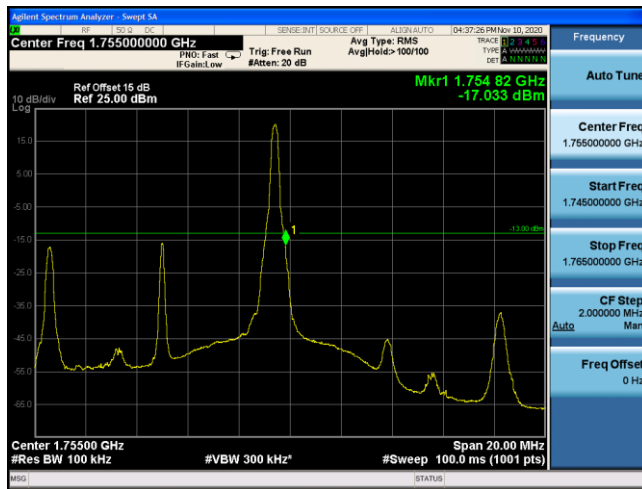

LTE Band 4 16QAM 10MHz CH20350 1RB#49