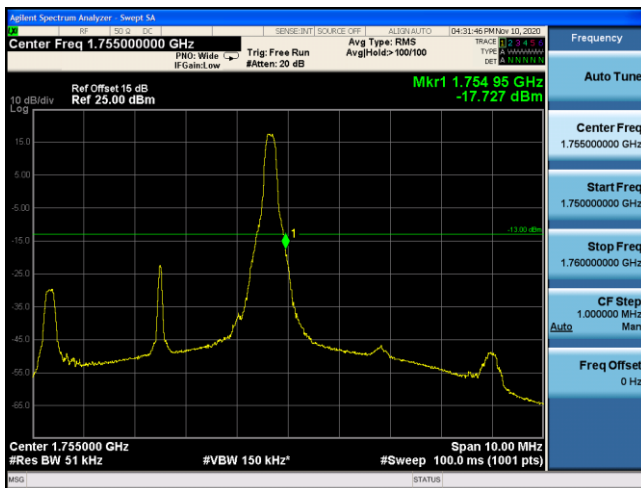

**LTE Band 4 16QAM 1.4MHz CH20393 1RB#5**

**LTE Band 4 16QAM 1.4MHz CH20393 6RB#0**

**LTE Band 4 16QAM 3MHz CH20385 1RB#14**

**LTE Band 4 16QAM 3MHz CH20385 15RB#0**

**LTE Band 4 16QAM 5MHz CH20375 1RB#24**