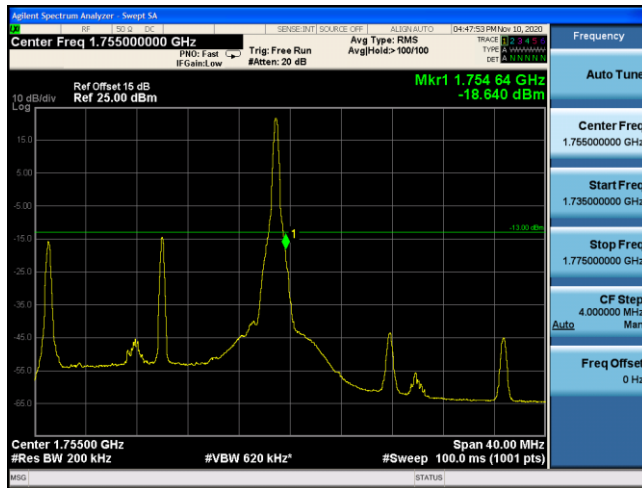

**LTE Band 4 16QAM 5MHz CH20375 25RB#0**

LTE Band 4 16QAM 10MHz CH20350 1RB#49

LTE Band 4 16QAM 10MHz CH20350 50RB#0

LTE Band 4 16QAM 15MHz CH20325 1RB#74

LTE Band 4 16QAM 15MHz CH20325 75RB#0

LTE Band 4 16QAM 20MHz CH20300 1RB#99