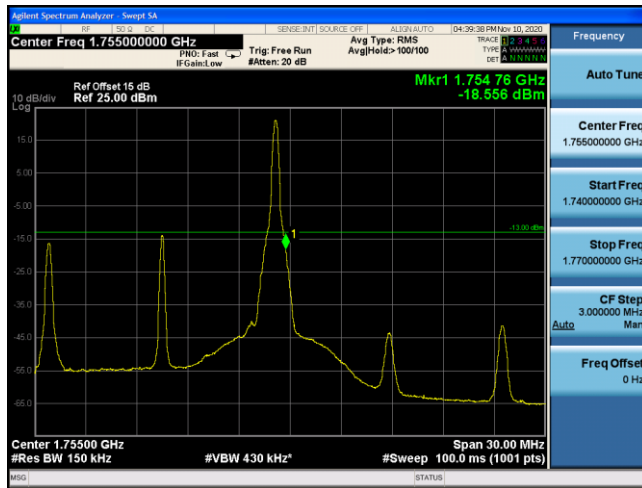

**LTE Band 4 16QAM 5MHz CH20375 25RB#0**

LTE Band 4 16QAM 10MHz CH20350 1RB#49

LTE Band 4 16QAM 10MHz CH20350 50RB#0

LTE Band 4 16QAM 15MHz CH20325 1RB#74

LTE Band 4 16QAM 15MHz CH20325 75RB#0

LTE Band 4 16QAM 20MHz CH20300 1RB#99