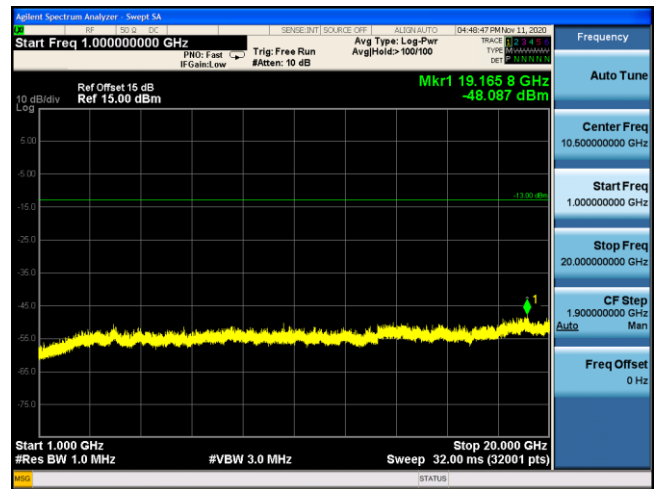

LTE Band 4 16QAM 3MHz CH20175 1RB#7_1GHz-20GHz

LTE Band 4 16QAM 5MHz CH20175 1RB#12_30MHz-1GHz

LTE Band 4 16QAM 5MHz CH20175 1RB#12_1GHz-20GHz

LTE Band 4 QPSK 1.4MHz CH20393 1RB#2_30MHz-1GHz **LTE Band 4 QPSK 1.4MHz CH20393 1RB#2_1GHz-20GHz**

LTE Band 4 QPSK 3MHz CH20385 1RB#7_30MHz-1GHz **LTE Band 4 QPSK 3MHz CH20385 1RB#7_1GHz-20GHz**

LTE Band 4 QPSK 5MHz CH20375 1RB#12_30MHz-1GHz **LTE Band 4 QPSK 5MHz CH20375 1RB#12_1GHz-20GHz**

LTE Band 4 QPSK 10MHz CH20350 1RB#25_30MHz-1GHz **LTE Band 4 QPSK 10MHz CH20350 1RB#25_1GHz-20GHz**