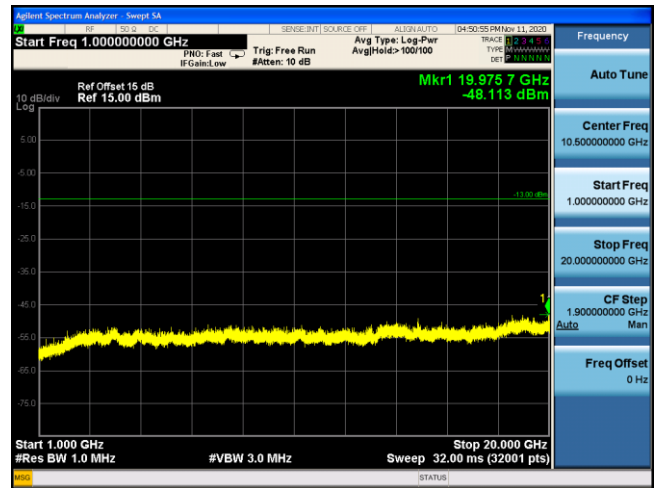

LTE Band 4 16QAM 3MHz CH20175 1RB#7_1GHz-20GHz

LTE Band 4 16QAM 5MHz CH20175 1RB#12_30MHz-1GHz

LTE Band 4 16QAM 5MHz CH20175 1RB#12_1GHz-20GHz

LTE Band 4 QPSK 1.4MHz CH20393 1RB#2_30MHz-1GHz **LTE Band 4 QPSK 1.4MHz CH20393 1RB#2_1GHz-20GHz**

LTE Band 4 QPSK 3MHz CH20385 1RB#7_30MHz-1GHz **LTE Band 4 QPSK 3MHz CH20385 1RB#7_1GHz-20GHz**

LTE Band 4 QPSK 5MHz CH20375 1RB#12_30MHz-1GHz **LTE Band 4 QPSK 5MHz CH20375 1RB#12_1GHz-20GHz**

LTE Band 4 QPSK 10MHz CH20350 1RB#25_30MHz-1GHz **LTE Band 4 QPSK 10MHz CH20350 1RB#25_1GHz-20GHz**