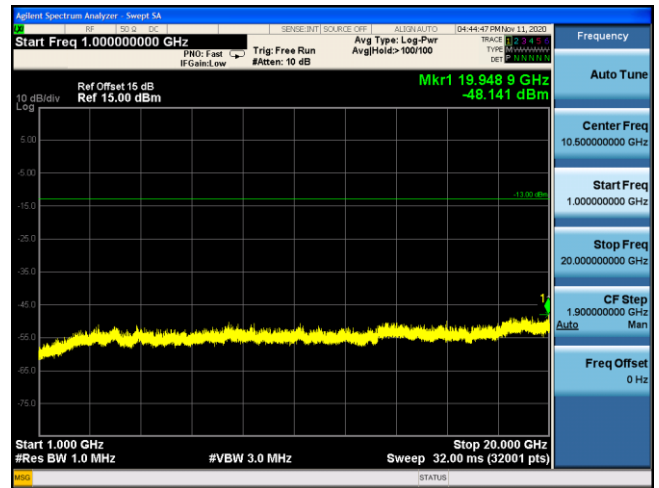

LTE Band 4 QPSK 20MHz CH20300 1RB#49_30MHz-1GHz   **LTE Band 4 QPSK 20MHz CH20300 1RB#49_1GHz-20GHz**