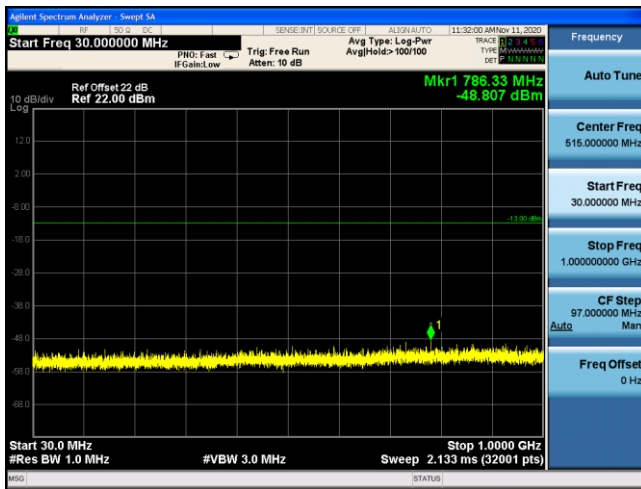

LTE Band 4 16QAM 3MHz CH20175 1RB#7_1GHz-20GHz

LTE Band 4 16QAM 5MHz CH20175 1RB#12_30MHz-1GHz

LTE Band 4 16QAM 5MHz CH20175 1RB#12_1GHz-20GHz

LTE Band 4 QPSK 1.4MHz CH20393 1RB#2_30MHz-1GHz **LTE Band 4 QPSK 1.4MHz CH20393 1RB#2_1GHz-20GHz**

LTE Band 4 QPSK 3MHz CH20385 1RB#7_30MHz-1GHz **LTE Band 4 QPSK 3MHz CH20385 1RB#7_1GHz-20GHz**

LTE Band 4 QPSK 5MHz CH20375 1RB#12_30MHz-1GHz **LTE Band 4 QPSK 5MHz CH20375 1RB#12_1GHz-20GHz**

LTE Band 4 QPSK 10MHz CH20350 1RB#25_30MHz-1GHz **LTE Band 4 QPSK 10MHz CH20350 1RB#25_1GHz-20GHz**