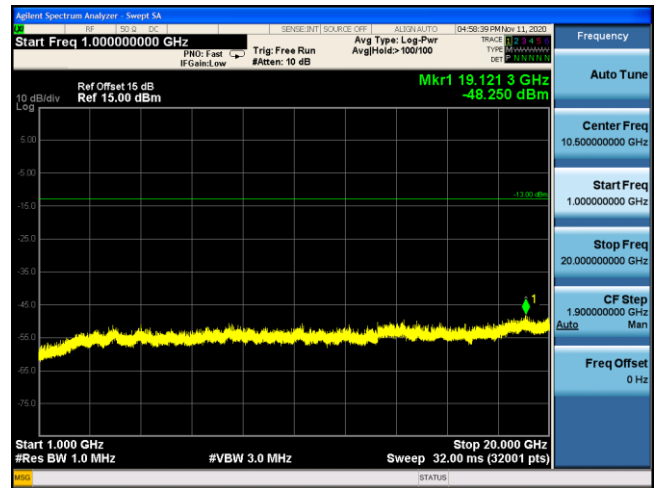

LTE Band 4 QPSK 15MHz CH20325 1RB#36_30MHz-1GHz   **LTE Band 4 QPSK 15MHz CH20325 1RB#36_1GHz-20GHz**