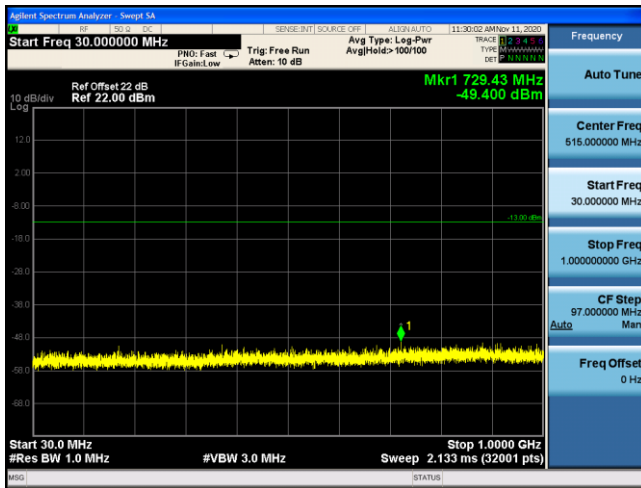

LTE Band 4 16QAM 3MHz CH20175 1RB#7_1GHz-20GHz

LTE Band 4 16QAM 5MHz CH20175 1RB#12_30MHz-1GHz

LTE Band 4 16QAM 5MHz CH20175 1RB#12_1GHz-20GHz

LTE Band 4 QPSK 1.4MHz CH20393 1RB#2_30MHz-1GHz **LTE Band 4 QPSK 1.4MHz CH20393 1RB#2_1GHz-20GHz**

LTE Band 4 QPSK 3MHz CH20385 1RB#7_30MHz-1GHz **LTE Band 4 QPSK 3MHz CH20385 1RB#7_1GHz-20GHz**

LTE Band 4 QPSK 5MHz CH20375 1RB#12_30MHz-1GHz **LTE Band 4 QPSK 5MHz CH20375 1RB#12_1GHz-20GHz**

LTE Band 4 QPSK 10MHz CH20350 1RB#25_30MHz-1GHz **LTE Band 4 QPSK 10MHz CH20350 1RB#25_1GHz-20GHz**