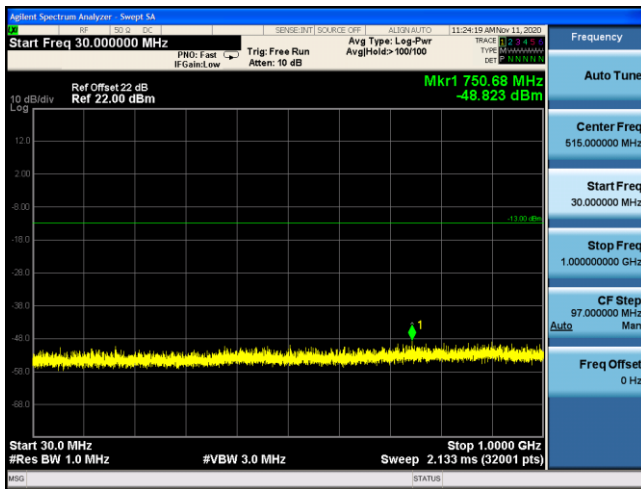

LTE Band 4 16QAM 3MHz CH20175 1RB#7_1GHz-20GHz

LTE Band 4 16QAM 5MHz CH20175 1RB#12_30MHz-1GHz

LTE Band 4 16QAM 5MHz CH20175 1RB#12_1GHz-20GHz

LTE Band 4 QPSK 1.4MHz CH20393 1RB#2_30MHz-1GHz **LTE Band 4 QPSK 1.4MHz CH20393 1RB#2_1GHz-20GHz**

LTE Band 4 QPSK 3MHz CH20385 1RB#7_30MHz-1GHz **LTE Band 4 QPSK 3MHz CH20385 1RB#7_1GHz-20GHz**

LTE Band 4 QPSK 5MHz CH20375 1RB#12_30MHz-1GHz **LTE Band 4 QPSK 5MHz CH20375 1RB#12_1GHz-20GHz**

LTE Band 4 QPSK 10MHz CH20350 1RB#25_30MHz-1GHz **LTE Band 4 QPSK 10MHz CH20350 1RB#25_1GHz-20GHz**