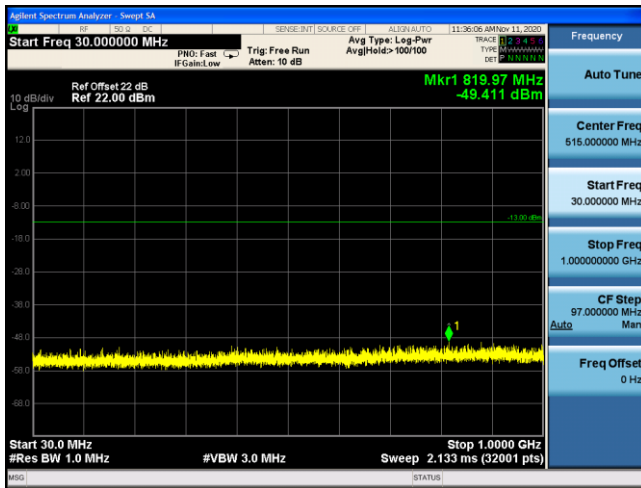

LTE Band 4 QPSK 20MHz CH20300 1RB#49_30MHz-1GHz   **LTE Band 4 QPSK 20MHz CH20300 1RB#49_1GHz-20GHz**