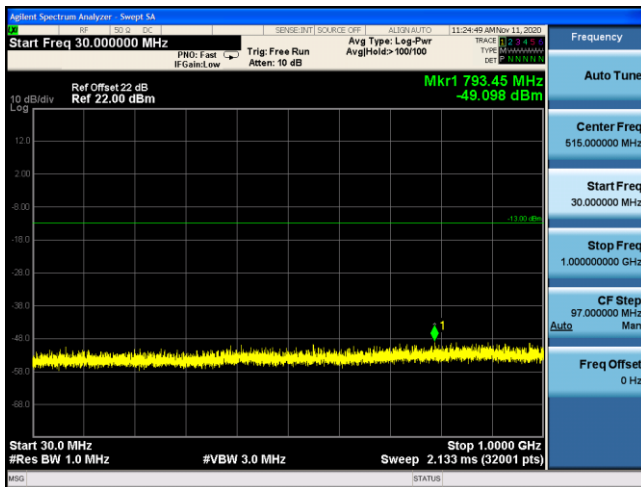

LTE Band 4 16QAM 1.4MHz CH20393 1RB#2_30MHz-1GHz