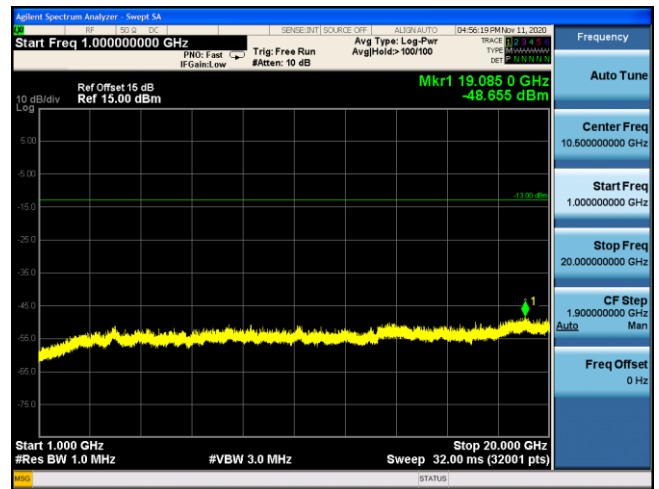

LTE Band 4 16QAM 3MHz CH20175 1RB#7_1GHz-20GHz

LTE Band 4 16QAM 5MHz CH20175 1RB#12_30MHz-1GHz

LTE Band 4 16QAM 5MHz CH20175 1RB#12_1GHz-20GHz

LTE Band 4 QPSK 1.4MHz CH20393 1RB#2_30MHz-1GHz **LTE Band 4 QPSK 1.4MHz CH20393 1RB#2_1GHz-20GHz**

LTE Band 4 QPSK 3MHz CH20385 1RB#7_30MHz-1GHz **LTE Band 4 QPSK 3MHz CH20385 1RB#7_1GHz-20GHz**

LTE Band 4 QPSK 5MHz CH20375 1RB#12_30MHz-1GHz **LTE Band 4 QPSK 5MHz CH20375 1RB#12_1GHz-20GHz**

LTE Band 4 QPSK 10MHz CH20350 1RB#25_30MHz-1GHz **LTE Band 4 QPSK 10MHz CH20350 1RB#25_1GHz-20GHz**