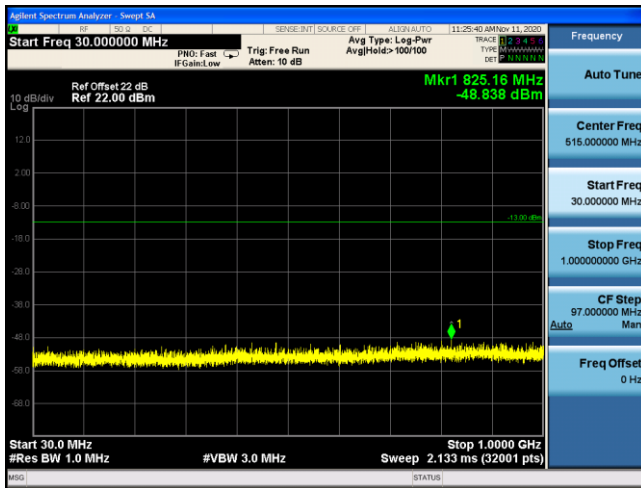

LTE Band 4 16QAM 3MHz CH20175 1RB#7_1GHz-20GHz

LTE Band 4 16QAM 5MHz CH20175 1RB#12_30MHz-1GHz

LTE Band 4 16QAM 5MHz CH20175 1RB#12_1GHz-20GHz

LTE Band 4 QPSK 1.4MHz CH20393 1RB#2_30MHz-1GHz **LTE Band 4 QPSK 1.4MHz CH20393 1RB#2_1GHz-20GHz**

LTE Band 4 QPSK 3MHz CH20385 1RB#7_30MHz-1GHz **LTE Band 4 QPSK 3MHz CH20385 1RB#7_1GHz-20GHz**

LTE Band 4 QPSK 5MHz CH20375 1RB#12_30MHz-1GHz **LTE Band 4 QPSK 5MHz CH20375 1RB#12_1GHz-20GHz**

LTE Band 4 QPSK 10MHz CH20350 1RB#25_30MHz-1GHz **LTE Band 4 QPSK 10MHz CH20350 1RB#25_1GHz-20GHz**