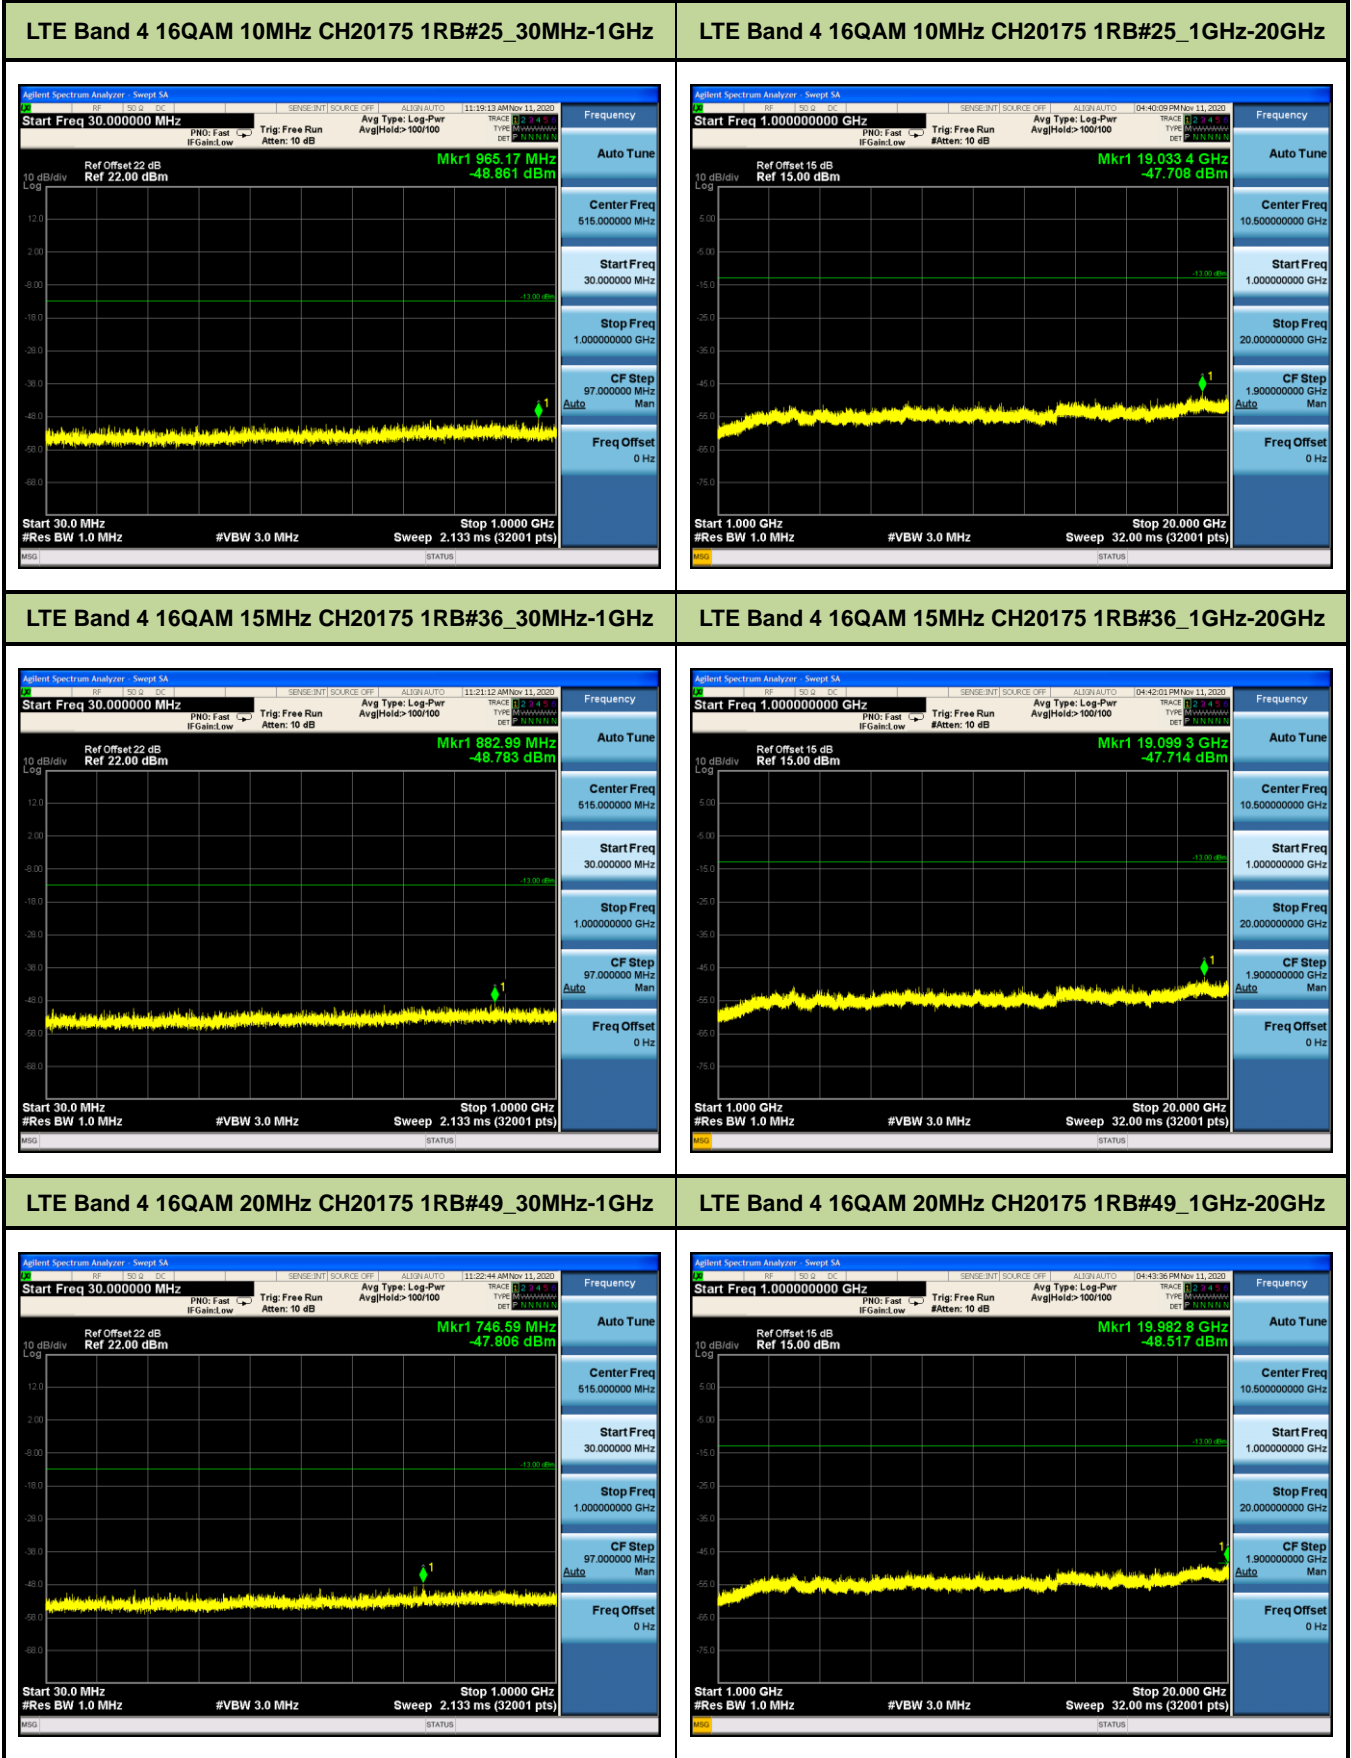

LTE Band 4 QPSK 5MHz CH20175 1RB#12_30MHz-1GHz

LTE Band 4 QPSK 5MHz CH20175 1RB#12_1GHz-20GHz

LTE Band 4 QPSK 10MHz CH20175 1RB#25_30MHz-1GHz **LTE Band 4 QPSK 10MHz CH20175 1RB#25_1GHz-20GHz**

LTE Band 4 QPSK 15MHz CH20175 1RB#36_30MHz-1GHz **LTE Band 4 QPSK 15MHz CH20175 1RB#36_1GHz-20GHz**

LTE Band 4 QPSK 20MHz CH20175 1RB#49_30MHz-1GHz **LTE Band 4 QPSK 20MHz CH20175 1RB#49_1GHz-20GHz**

LTE Band 4 16QAM 1.4MHz CH20175 1RB#2_30MHz-1GHz

LTE Band 4 16QAM 1.4MHz CH20175 1RB#2_1GHz-20GHz

LTE Band 4 16QAM 3MHz CH20175 1RB#7_30MHz-1GHz

LTE Band 4 16QAM 3MHz CH20175 1RB#7_1GHz-20GHz

LTE Band 4 16QAM 5MHz CH20175 1RB#12_30MHz-1GHz

LTE Band 4 16QAM 5MHz CH20175 1RB#12_1GHz-20GHz

LTE Band 4 QPSK 1.4MHz CH20393 1RB#2_30MHz-1GHz **LTE Band 4 QPSK 1.4MHz CH20393 1RB#2_1GHz-20GHz**

LTE Band 4 QPSK 3MHz CH20385 1RB#7_30MHz-1GHz **LTE Band 4 QPSK 3MHz CH20385 1RB#7_1GHz-20GHz**

LTE Band 4 QPSK 5MHz CH20375 1RB#12_30MHz-1GHz **LTE Band 4 QPSK 5MHz CH20375 1RB#12_1GHz-20GHz**

LTE Band 4 QPSK 10MHz CH20350 1RB#25_30MHz-1GHz **LTE Band 4 QPSK 10MHz CH20350 1RB#25_1GHz-20GHz**