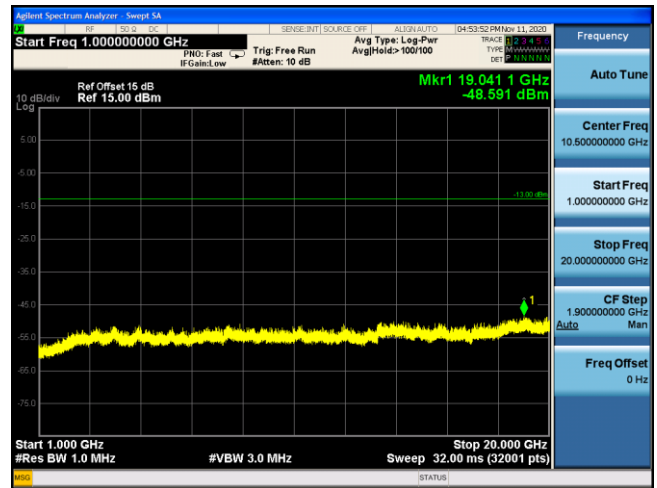

LTE Band 4 16QAM 3MHz CH20175 1RB#7_1GHz-20GHz

LTE Band 4 16QAM 5MHz CH20175 1RB#12_30MHz-1GHz

LTE Band 4 16QAM 5MHz CH20175 1RB#12_1GHz-20GHz

LTE Band 4 QPSK 1.4MHz CH20393 1RB#2_30MHz-1GHz **LTE Band 4 QPSK 1.4MHz CH20393 1RB#2_1GHz-20GHz**

LTE Band 4 QPSK 3MHz CH20385 1RB#7_30MHz-1GHz **LTE Band 4 QPSK 3MHz CH20385 1RB#7_1GHz-20GHz**

LTE Band 4 QPSK 5MHz CH20375 1RB#12_30MHz-1GHz **LTE Band 4 QPSK 5MHz CH20375 1RB#12_1GHz-20GHz**

LTE Band 4 QPSK 10MHz CH20350 1RB#25_30MHz-1GHz **LTE Band 4 QPSK 10MHz CH20350 1RB#25_1GHz-20GHz**