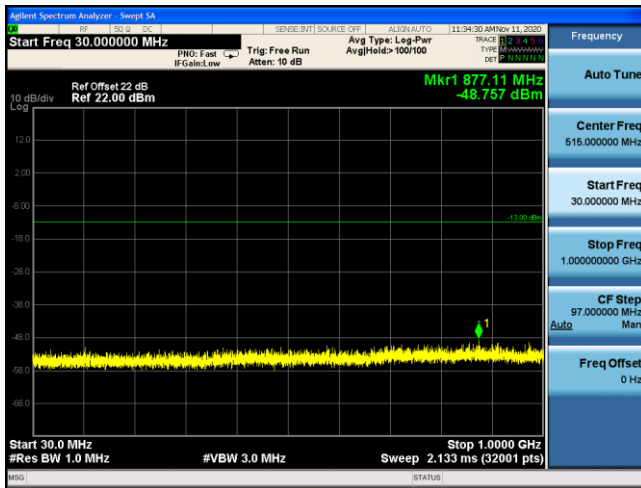

LTE Band 4 QPSK 15MHz CH20325 1RB#36_30MHz-1GHz   **LTE Band 4 QPSK 15MHz CH20325 1RB#36_1GHz-20GHz**