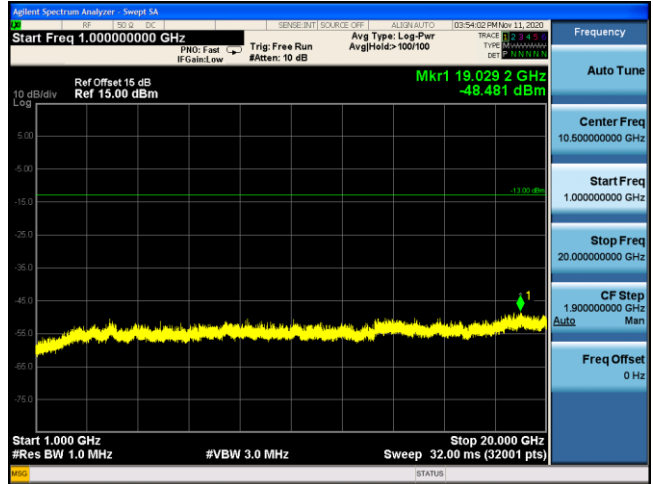

LTE Band 2 QPSK 5MHz CH18900 1RB#12_30MHz-1GHz

LTE Band 2 QPSK 5MHz CH18900 1RB#12_1GHz-20GHz

LTE Band 2 QPSK 10MHz CH18900 1RB#25_30MHz-1GHz

LTE Band 2 QPSK 10MHz CH18900 1RB#25_1GHz-20GHz

LTE Band 2 QPSK 15MHz CH18900 1RB#36_30MHz-1GHz

LTE Band 2 QPSK 15MHz CH18900 1RB#36_1GHz-20GHz

LTE Band 2 QPSK 20MHz CH18900 1RB#49_30MHz-1GHz

LTE Band 2 QPSK 20MHz CH18900 1RB#49_1GHz-20GHz

LTE Band 2 16QAM 1.4MHz CH18900 1RB#2_30MHz-1GHz

LTE Band 2 16QAM 1.4MHz CH18900 1RB#2_1GHz-20GHz