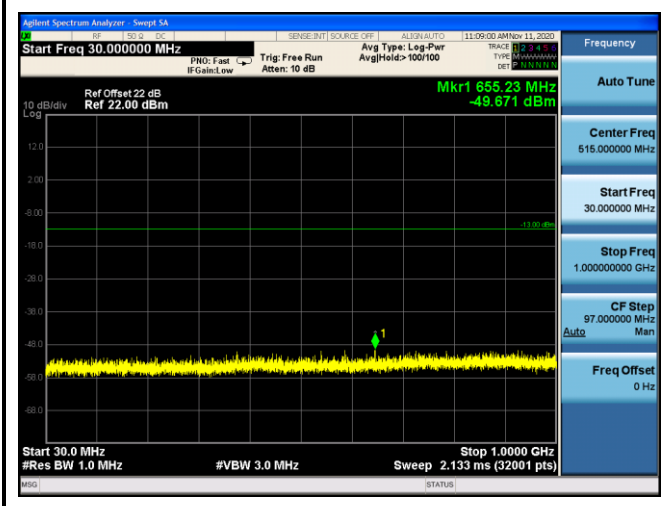

LTE Band 4 QPSK 1.4MHz CH19957 1RB#2_30MHz-1GHz **LTE Band 4 QPSK 1.4MHz CH19957 1RB#2_1GHz-20GHz**

LTE Band 4 QPSK 3MHz CH19965 1RB#7_30MHz-1GHz **LTE Band 4 QPSK 3MHz CH19965 1RB#7_1GHz-20GHz**

LTE Band 4 QPSK 5MHz CH19975 1RB#12_30MHz-1GHz **LTE Band 4 QPSK 5MHz CH19975 1RB#12_1GHz-20GHz**

LTE Band 4 QPSK 10MHz CH20000 1RB#25_30MHz-1GHz **LTE Band 4 QPSK 10MHz CH20000 1RB#25_1GHz-20GHz**

LTE Band 4 QPSK 15MHz CH20025 1RB#36_30MHz-1GHz **LTE Band 4 QPSK 15MHz CH20025 1RB#36_1GHz-20GHz**

LTE Band 4 QPSK 20MHz CH20050 1RB#49_30MHz-1GHz **LTE Band 4 QPSK 20MHz CH20050 1RB#49_1GHz-20GHz**