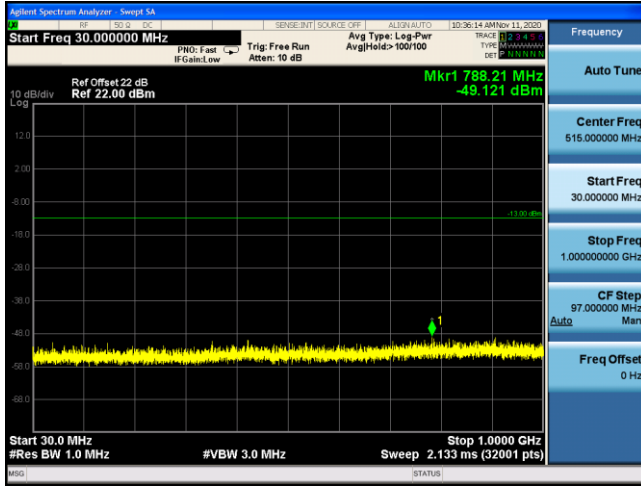

LTE Band 2 16QAM 20MHz CH18700 1RB#49_1GHz-20GHz

LTE Band 2 QPSK 1.4MHz CH18900 1RB#2_30MHz-1GHz

LTE Band 2 QPSK 1.4MHz CH18900 1RB#2_1GHz-20GHz

LTE Band 2 QPSK 3MHz CH18900 1RB#7_30MHz-1GHz

LTE Band 2 QPSK 3MHz CH18900 1RB#7_1GHz-20GHz

LTE Band 2 QPSK 5MHz CH18900 1RB#12_30MHz-1GHz

LTE Band 2 QPSK 5MHz CH18900 1RB#12_1GHz-20GHz

LTE Band 2 QPSK 10MHz CH18900 1RB#25_30MHz-1GHz

LTE Band 2 QPSK 10MHz CH18900 1RB#25_1GHz-20GHz

LTE Band 2 QPSK 15MHz CH18900 1RB#36_30MHz-1GHz