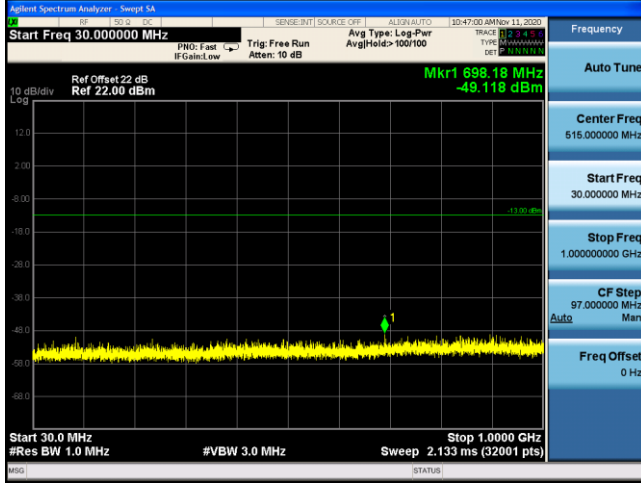

LTE Band 2 QPSK 1.4MHz CH19193 1RB#2_1GHz-20GHz

LTE Band 2 QPSK 3MHz CH19185 1RB#7_30MHz-1GHz

LTE Band 2 QPSK 3MHz CH19185 1RB#7_1GHz-20GHz

LTE Band 2 QPSK 5MHz CH19175 1RB#12_30MHz-1GHz

LTE Band 2 QPSK 5MHz CH19175 1RB#12_1GHz-20GHz

LTE Band 2 QPSK 10MHz CH19150 1RB#25_30MHz-1GHz

LTE Band 2 QPSK 10MHz CH19150 1RB#25_1GHz-20GHz

LTE Band 2 QPSK 15MHz CH19125 1RB#36_30MHz-1GHz

LTE Band 2 QPSK 15MHz CH19125 1RB#36_1GHz-20GHz

LTE Band 2 QPSK 20MHz CH19100 1RB#49_30MHz-1GHz