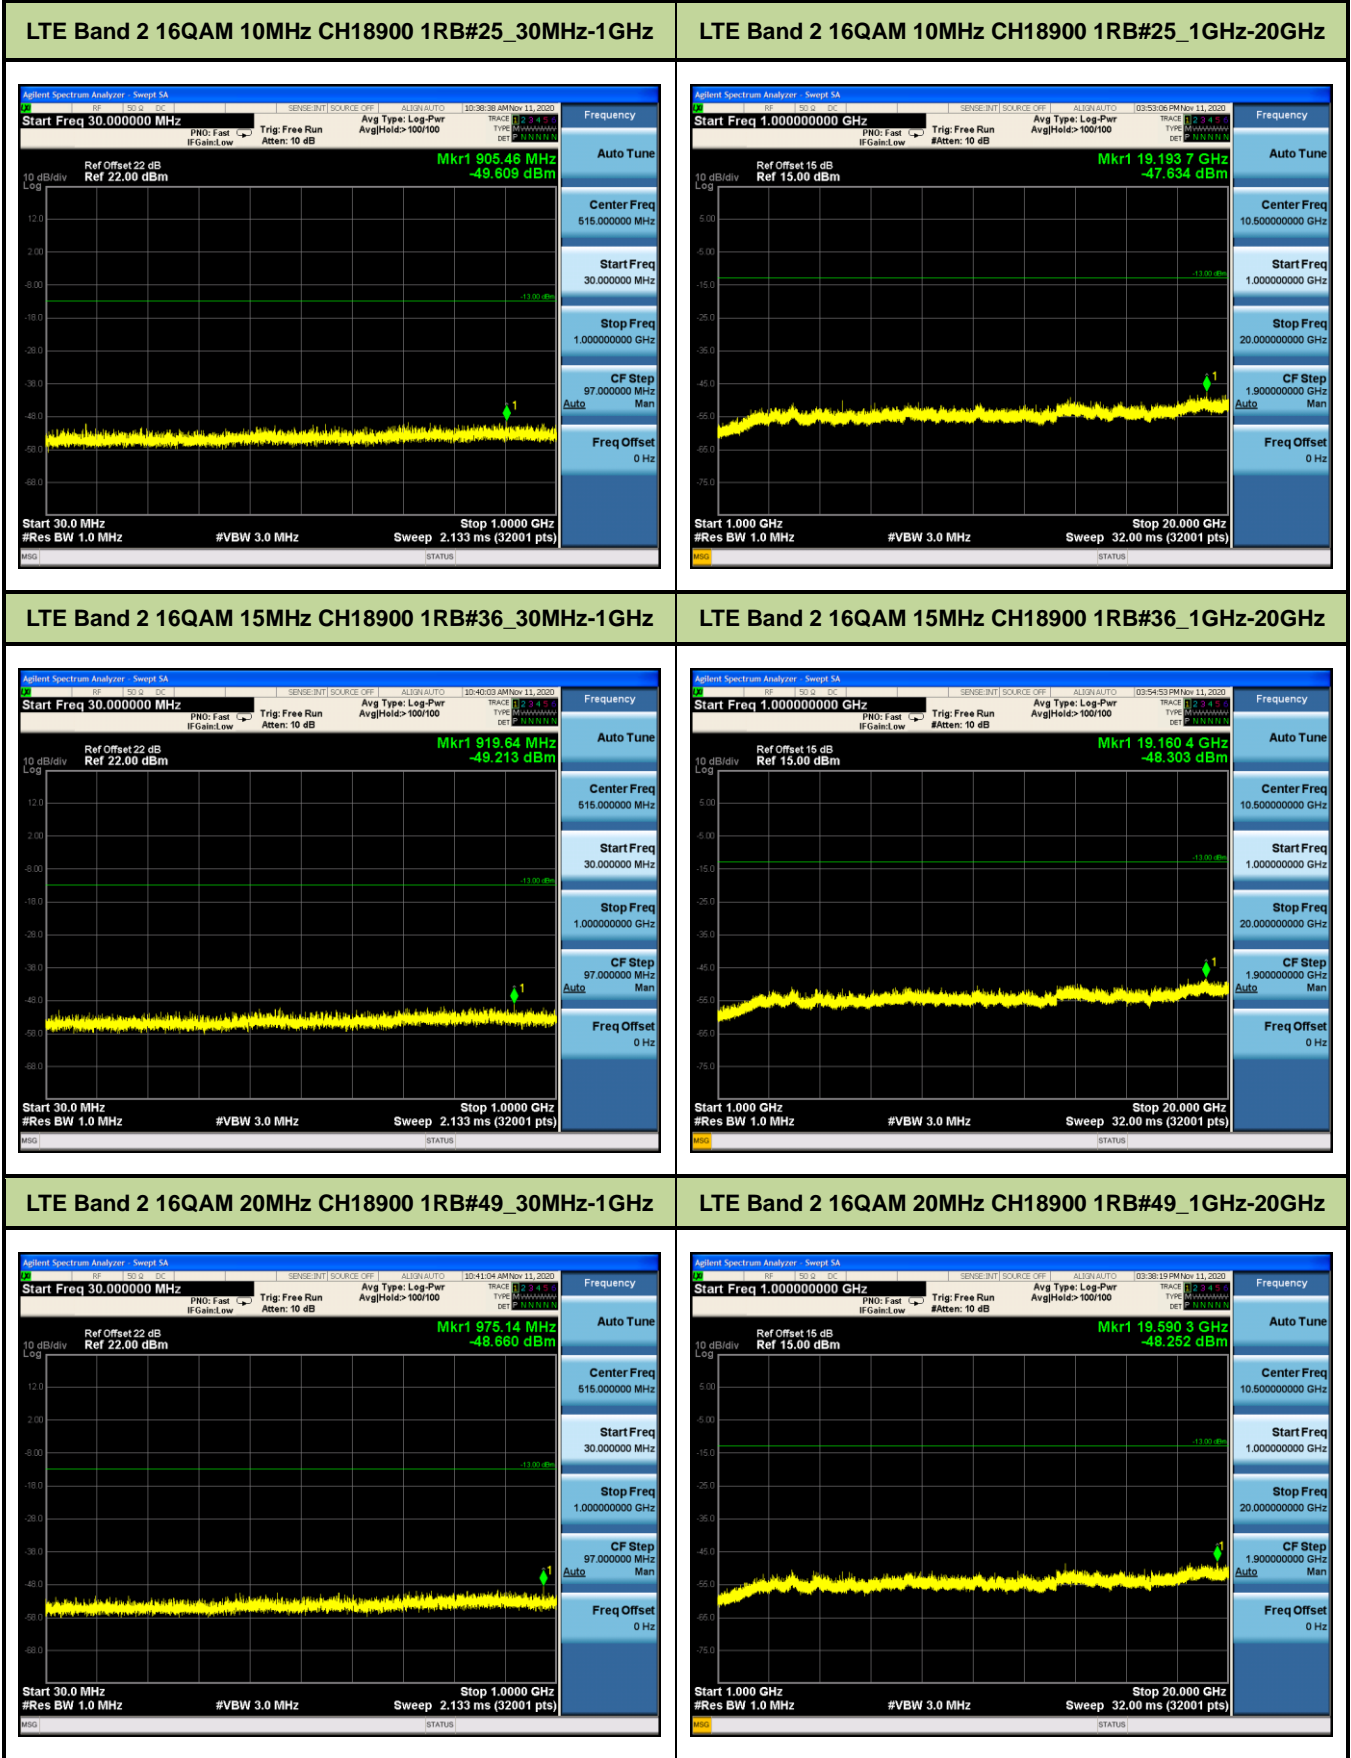

LTE Band 2 QPSK 5MHz CH18900 1RB#12_30MHz-1GHz

LTE Band 2 QPSK 5MHz CH18900 1RB#12_1GHz-20GHz

LTE Band 2 QPSK 10MHz CH18900 1RB#25_30MHz-1GHz

LTE Band 2 QPSK 10MHz CH18900 1RB#25_1GHz-20GHz

LTE Band 2 QPSK 15MHz CH18900 1RB#36_30MHz-1GHz

LTE Band 2 QPSK 15MHz CH18900 1RB#36_1GHz-20GHz

LTE Band 2 QPSK 20MHz CH18900 1RB#49_30MHz-1GHz

LTE Band 2 QPSK 20MHz CH18900 1RB#49_1GHz-20GHz

LTE Band 2 16QAM 1.4MHz CH18900 1RB#2_30MHz-1GHz

LTE Band 2 16QAM 1.4MHz CH18900 1RB#2_1GHz-20GHz

LTE Band 2 16QAM 3MHz CH18900 1RB#7_30MHz-1GHz

LTE Band 2 16QAM 3MHz CH18900 1RB#7_1GHz-20GHz

LTE Band 2 16QAM 5MHz CH18900 1RB#12_30MHz-1GHz

LTE Band 2 16QAM 5MHz CH18900 1RB#12_1GHz-20GHz

LTE Band 2 QPSK 1.4MHz CH19193 1RB#2_30MHz-1GHz

LTE Band 2 QPSK 1.4MHz CH19193 1RB#2_1GHz-20GHz

LTE Band 2 QPSK 3MHz CH19185 1RB#7_30MHz-1GHz

LTE Band 2 QPSK 3MHz CH19185 1RB#7_1GHz-20GHz

LTE Band 2 QPSK 5MHz CH19175 1RB#12_30MHz-1GHz

LTE Band 2 QPSK 5MHz CH19175 1RB#12_1GHz-20GHz