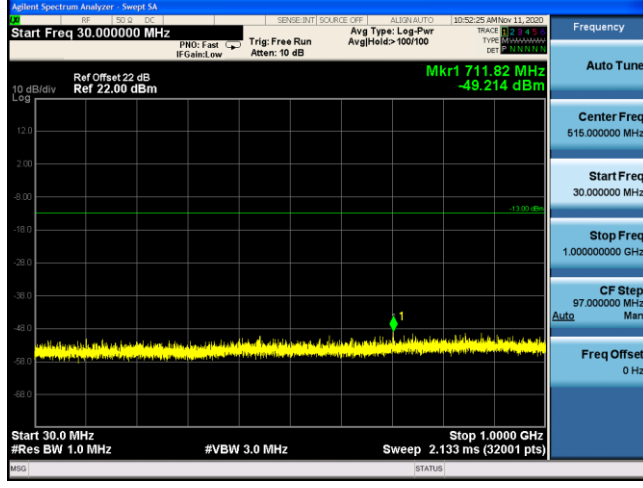

LTE Band 2 QPSK 10MHz CH19150 1RB#25_30MHz-1GHz

LTE Band 2 QPSK 10MHz CH19150 1RB#25_1GHz-20GHz

LTE Band 2 QPSK 15MHz CH19125 1RB#36_30MHz-1GHz

LTE Band 2 QPSK 15MHz CH19125 1RB#36_1GHz-20GHz

LTE Band 2 QPSK 20MHz CH19100 1RB#49_30MHz-1GHz