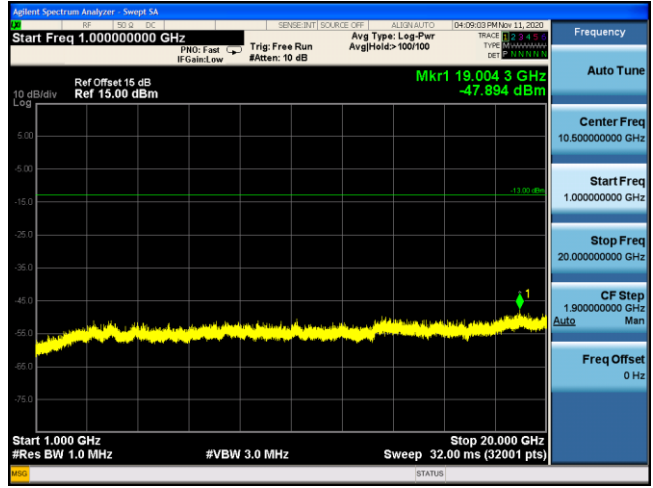

LTE Band 2 QPSK 10MHz CH19150 1RB#25_30MHz-1GHz

LTE Band 2 QPSK 10MHz CH19150 1RB#25_1GHz-20GHz

LTE Band 2 QPSK 15MHz CH19125 1RB#36_30MHz-1GHz

LTE Band 2 QPSK 15MHz CH19125 1RB#36_1GHz-20GHz

LTE Band 2 QPSK 20MHz CH19100 1RB#49_30MHz-1GHz