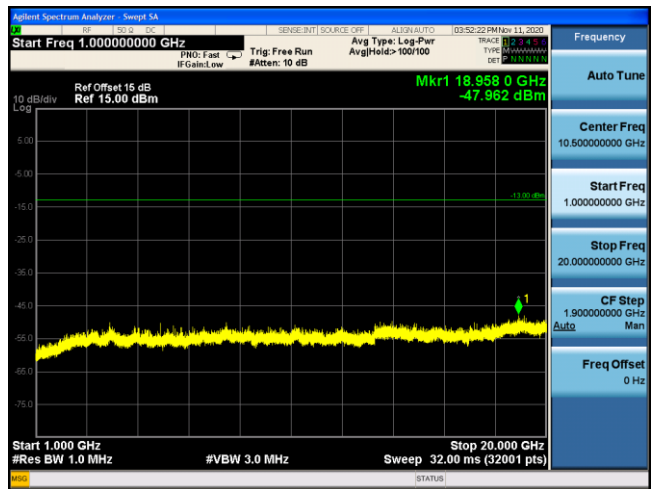

LTE Band 2 QPSK 5MHz CH18900 1RB#12_30MHz-1GHz

LTE Band 2 QPSK 5MHz CH18900 1RB#12_1GHz-20GHz

LTE Band 2 QPSK 10MHz CH18900 1RB#25_30MHz-1GHz

LTE Band 2 QPSK 10MHz CH18900 1RB#25_1GHz-20GHz

LTE Band 2 QPSK 15MHz CH18900 1RB#36_30MHz-1GHz

LTE Band 2 QPSK 15MHz CH18900 1RB#36_1GHz-20GHz

LTE Band 2 QPSK 20MHz CH18900 1RB#49_30MHz-1GHz

LTE Band 2 QPSK 20MHz CH18900 1RB#49_1GHz-20GHz

LTE Band 2 16QAM 1.4MHz CH18900 1RB#2_30MHz-1GHz

LTE Band 2 16QAM 1.4MHz CH18900 1RB#2_1GHz-20GHz