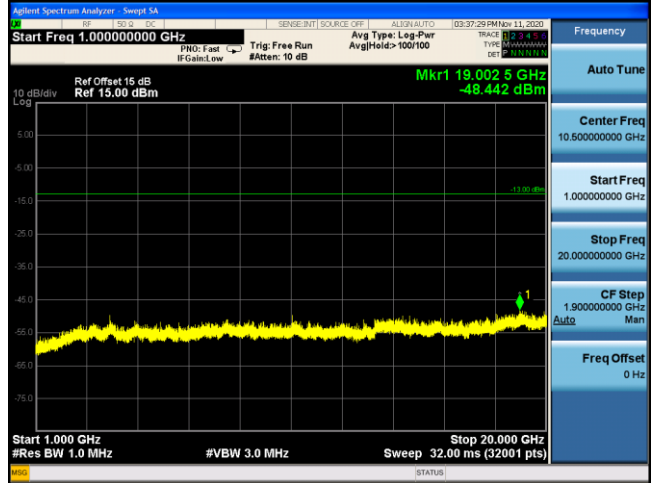

LTE Band 2 QPSK 5MHz CH18900 1RB#12_30MHz-1GHz

LTE Band 2 QPSK 5MHz CH18900 1RB#12_1GHz-20GHz

LTE Band 2 QPSK 10MHz CH18900 1RB#25_30MHz-1GHz

LTE Band 2 QPSK 10MHz CH18900 1RB#25_1GHz-20GHz

LTE Band 2 QPSK 15MHz CH18900 1RB#36_30MHz-1GHz

LTE Band 2 QPSK 15MHz CH18900 1RB#36_1GHz-20GHz

LTE Band 2 QPSK 20MHz CH18900 1RB#49_30MHz-1GHz

LTE Band 2 QPSK 20MHz CH18900 1RB#49_1GHz-20GHz

LTE Band 2 16QAM 1.4MHz CH18900 1RB#2_30MHz-1GHz

LTE Band 2 16QAM 1.4MHz CH18900 1RB#2_1GHz-20GHz