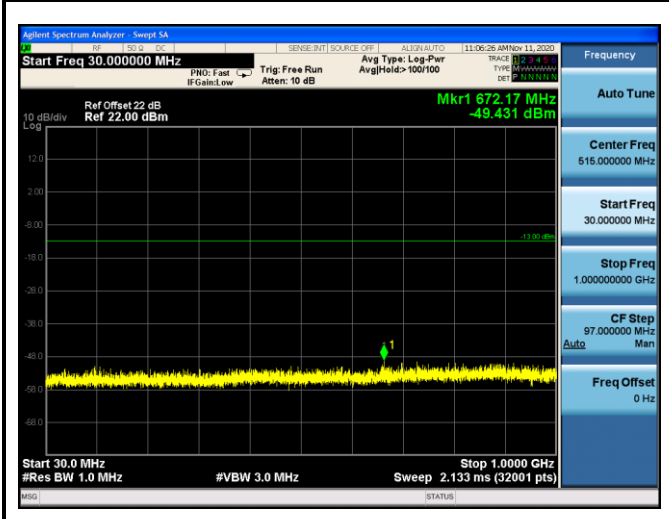

LTE Band 4 QPSK 10MHz CH20000 1RB#25_30MHz-1GHz   **LTE Band 4 QPSK 10MHz CH20000 1RB#25_1GHz-20GHz**