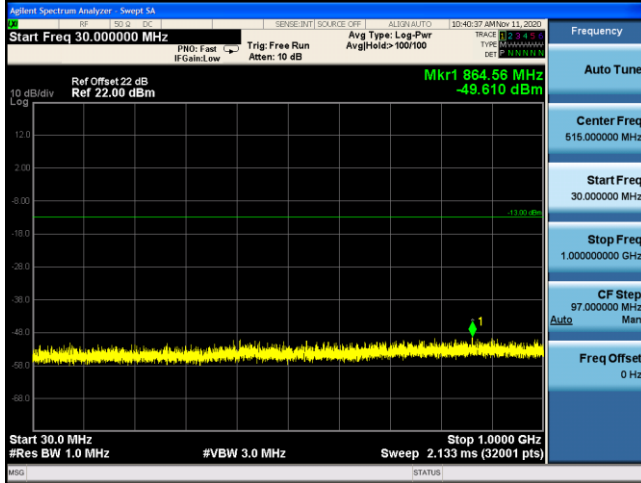

LTE Band 2 16QAM 20MHz CH18700 1RB#49_1GHz-20GHz

LTE Band 2 QPSK 1.4MHz CH18900 1RB#2_30MHz-1GHz

LTE Band 2 QPSK 1.4MHz CH18900 1RB#2_1GHz-20GHz

LTE Band 2 QPSK 3MHz CH18900 1RB#7_30MHz-1GHz

LTE Band 2 QPSK 3MHz CH18900 1RB#7_1GHz-20GHz

LTE Band 2 QPSK 5MHz CH18900 1RB#12_30MHz-1GHz

LTE Band 2 QPSK 5MHz CH18900 1RB#12_1GHz-20GHz

LTE Band 2 QPSK 10MHz CH18900 1RB#25_30MHz-1GHz

LTE Band 2 QPSK 10MHz CH18900 1RB#25_1GHz-20GHz

LTE Band 2 QPSK 15MHz CH18900 1RB#36_30MHz-1GHz

LTE Band 2 QPSK 15MHz CH18900 1RB#36_1GHz-20GHz

LTE Band 2 QPSK 20MHz CH18900 1RB#49_30MHz-1GHz

LTE Band 2 QPSK 20MHz CH18900 1RB#49_1GHz-20GHz

LTE Band 2 16QAM 1.4MHz CH18900 1RB#2_30MHz-1GHz

LTE Band 2 16QAM 1.4MHz CH18900 1RB#2_1GHz-20GHz