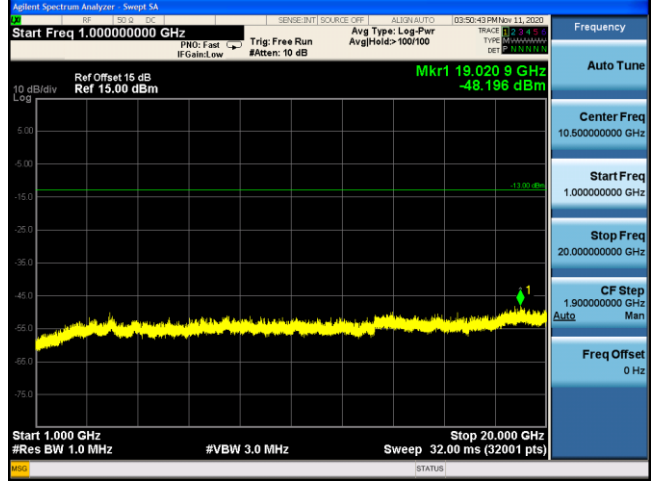

LTE Band 2 16QAM 10MHz CH18650 1RB#25_30MHz-1GHz

LTE Band 2 16QAM 10MHz CH18650 1RB#25_1GHz-20GHz

LTE Band 2 16QAM 15MHz CH18675 1RB#36_30MHz-1GHz

LTE Band 2 16QAM 15MHz CH18675 1RB#36_1GHz-20GHz

LTE Band 2 16QAM 20MHz CH18700 1RB#49_30MHz-1GHz

LTE Band 2 16QAM 20MHz CH18700 1RB#49_1GHz-20GHz

LTE Band 2 QPSK 1.4MHz CH18900 1RB#2_30MHz-1GHz

LTE Band 2 QPSK 1.4MHz CH18900 1RB#2_1GHz-20GHz

LTE Band 2 QPSK 3MHz CH18900 1RB#7_30MHz-1GHz

LTE Band 2 QPSK 3MHz CH18900 1RB#7_1GHz-20GHz

LTE Band 2 QPSK 5MHz CH18900 1RB#12_30MHz-1GHz

LTE Band 2 QPSK 5MHz CH18900 1RB#12_1GHz-20GHz

LTE Band 2 QPSK 10MHz CH18900 1RB#25_30MHz-1GHz

LTE Band 2 QPSK 10MHz CH18900 1RB#25_1GHz-20GHz

LTE Band 2 QPSK 15MHz CH18900 1RB#36_30MHz-1GHz