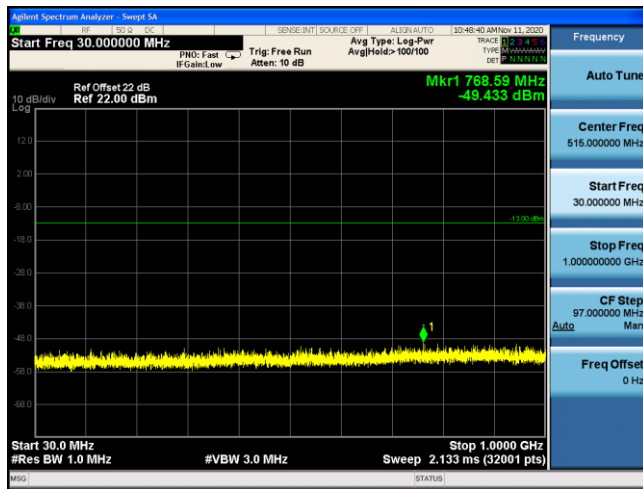

LTE Band 2 QPSK 10MHz CH19150 1RB#25_30MHz-1GHz