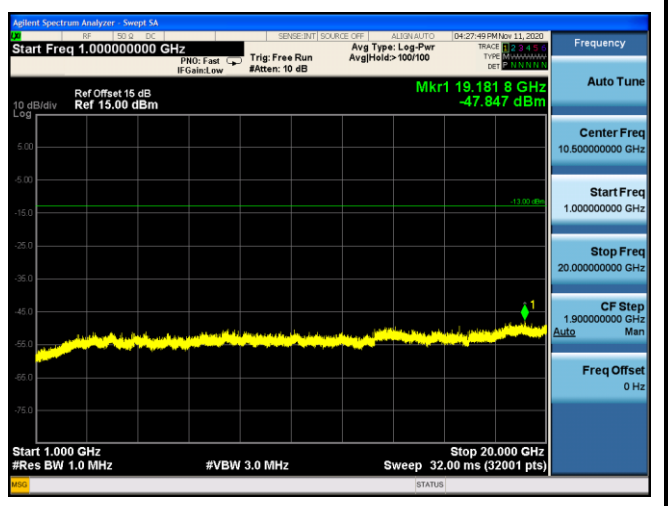

LTE Band 4 QPSK 1.4MHz CH19957 1RB#2_30MHz-1GHz **LTE Band 4 QPSK 1.4MHz CH19957 1RB#2_1GHz-20GHz**

LTE Band 4 QPSK 3MHz CH19965 1RB#7_30MHz-1GHz **LTE Band 4 QPSK 3MHz CH19965 1RB#7_1GHz-20GHz**

LTE Band 4 QPSK 5MHz CH19975 1RB#12_30MHz-1GHz **LTE Band 4 QPSK 5MHz CH19975 1RB#12_1GHz-20GHz**

LTE Band 4 QPSK 10MHz CH20000 1RB#25_30MHz-1GHz **LTE Band 4 QPSK 10MHz CH20000 1RB#25_1GHz-20GHz**

LTE Band 4 QPSK 15MHz CH20025 1RB#36_30MHz-1GHz **LTE Band 4 QPSK 15MHz CH20025 1RB#36_1GHz-20GHz**

LTE Band 4 QPSK 20MHz CH20050 1RB#49_30MHz-1GHz **LTE Band 4 QPSK 20MHz CH20050 1RB#49_1GHz-20GHz**