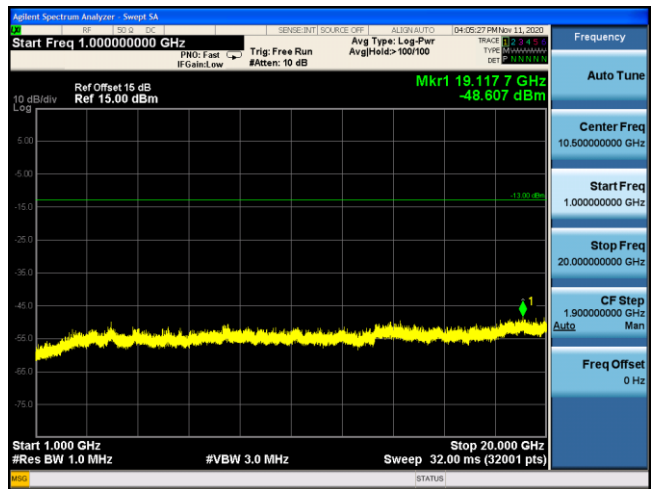

LTE Band 2 QPSK 10MHz CH19150 1RB#25_1GHz-20GHz