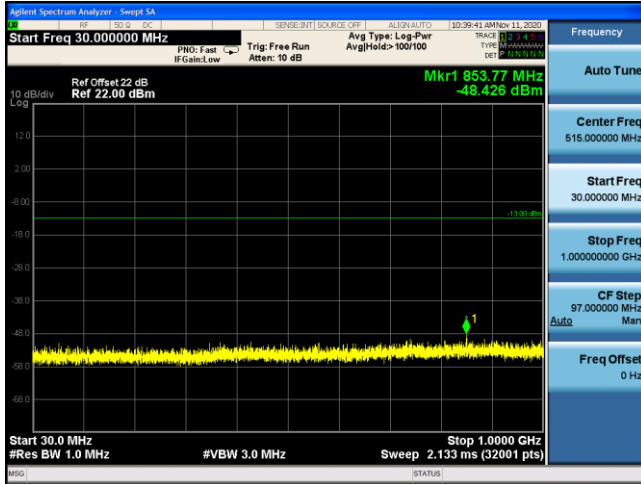

LTE Band 2 16QAM 20MHz CH18700 1RB#49_1GHz-20GHz

LTE Band 2 QPSK 1.4MHz CH18900 1RB#2_30MHz-1GHz

LTE Band 2 QPSK 1.4MHz CH18900 1RB#2_1GHz-20GHz

LTE Band 2 QPSK 3MHz CH18900 1RB#7_30MHz-1GHz

LTE Band 2 QPSK 3MHz CH18900 1RB#7_1GHz-20GHz

LTE Band 2 QPSK 5MHz CH18900 1RB#12_30MHz-1GHz

LTE Band 2 QPSK 5MHz CH18900 1RB#12_1GHz-20GHz

LTE Band 2 QPSK 10MHz CH18900 1RB#25_30MHz-1GHz

LTE Band 2 QPSK 10MHz CH18900 1RB#25_1GHz-20GHz

LTE Band 2 QPSK 15MHz CH18900 1RB#36_30MHz-1GHz

LTE Band 2 QPSK 15MHz CH18900 1RB#36_1GHz-20GHz

LTE Band 2 QPSK 20MHz CH18900 1RB#49_30MHz-1GHz

LTE Band 2 QPSK 20MHz CH18900 1RB#49_1GHz-20GHz

LTE Band 2 16QAM 1.4MHz CH18900 1RB#2_30MHz-1GHz

LTE Band 2 16QAM 1.4MHz CH18900 1RB#2_1GHz-20GHz