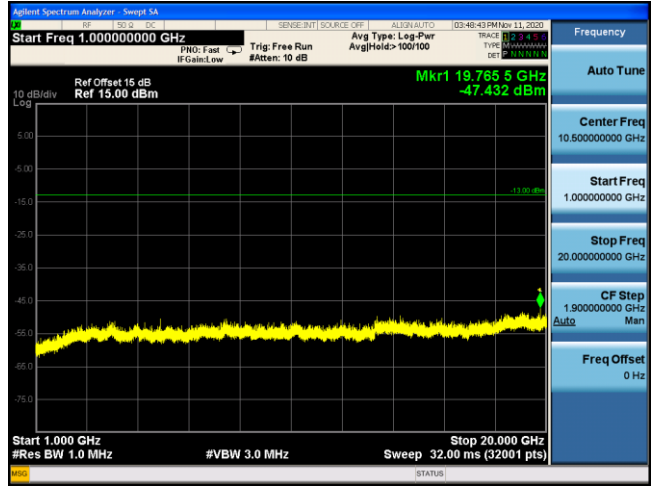

LTE Band 2 16QAM 20MHz CH18700 1RB#49_1GHz-20GHz

LTE Band 2 QPSK 1.4MHz CH18900 1RB#2_30MHz-1GHz

LTE Band 2 QPSK 1.4MHz CH18900 1RB#2_1GHz-20GHz

LTE Band 2 QPSK 3MHz CH18900 1RB#7_30MHz-1GHz

LTE Band 2 QPSK 3MHz CH18900 1RB#7_1GHz-20GHz

LTE Band 2 QPSK 5MHz CH18900 1RB#12_30MHz-1GHz

LTE Band 2 QPSK 5MHz CH18900 1RB#12_1GHz-20GHz

LTE Band 2 QPSK 10MHz CH18900 1RB#25_30MHz-1GHz

LTE Band 2 QPSK 10MHz CH18900 1RB#25_1GHz-20GHz

LTE Band 2 QPSK 15MHz CH18900 1RB#36_30MHz-1GHz