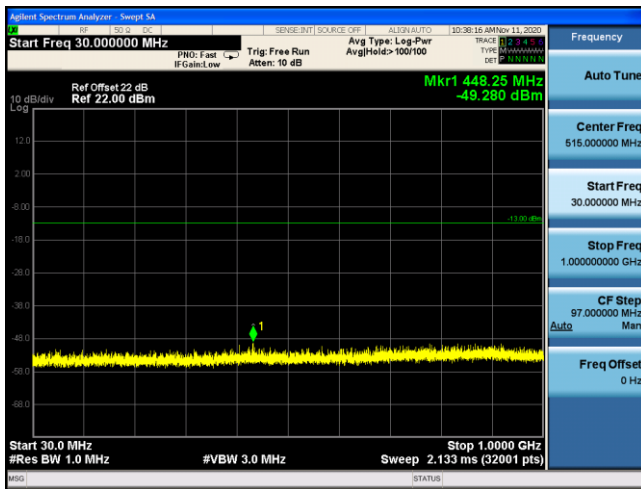

LTE Band 2 16QAM 20MHz CH18700 1RB#49_1GHz-20GHz

LTE Band 2 QPSK 1.4MHz CH18900 1RB#2_30MHz-1GHz

LTE Band 2 QPSK 1.4MHz CH18900 1RB#2_1GHz-20GHz

LTE Band 2 QPSK 3MHz CH18900 1RB#7_30MHz-1GHz

LTE Band 2 QPSK 3MHz CH18900 1RB#7_1GHz-20GHz

LTE Band 2 QPSK 5MHz CH18900 1RB#12_30MHz-1GHz

LTE Band 2 QPSK 5MHz CH18900 1RB#12_1GHz-20GHz

LTE Band 2 QPSK 10MHz CH18900 1RB#25_30MHz-1GHz

LTE Band 2 QPSK 10MHz CH18900 1RB#25_1GHz-20GHz

LTE Band 2 QPSK 15MHz CH18900 1RB#36_30MHz-1GHz