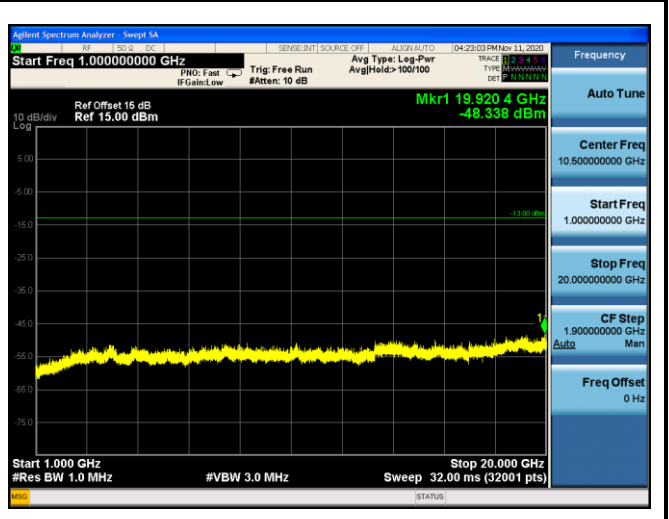

LTE Band 4 QPSK 1.4MHz CH19957 1RB#2_30MHz-1GHz **LTE Band 4 QPSK 1.4MHz CH19957 1RB#2_1GHz-20GHz**

LTE Band 4 QPSK 3MHz CH19965 1RB#7_30MHz-1GHz **LTE Band 4 QPSK 3MHz CH19965 1RB#7_1GHz-20GHz**

LTE Band 4 QPSK 5MHz CH19975 1RB#12_30MHz-1GHz **LTE Band 4 QPSK 5MHz CH19975 1RB#12_1GHz-20GHz**

LTE Band 4 QPSK 10MHz CH20000 1RB#25_30MHz-1GHz **LTE Band 4 QPSK 10MHz CH20000 1RB#25_1GHz-20GHz**

LTE Band 4 QPSK 15MHz CH20025 1RB#36_30MHz-1GHz **LTE Band 4 QPSK 15MHz CH20025 1RB#36_1GHz-20GHz**

LTE Band 4 QPSK 20MHz CH20050 1RB#49_30MHz-1GHz **LTE Band 4 QPSK 20MHz CH20050 1RB#49_1GHz-20GHz**