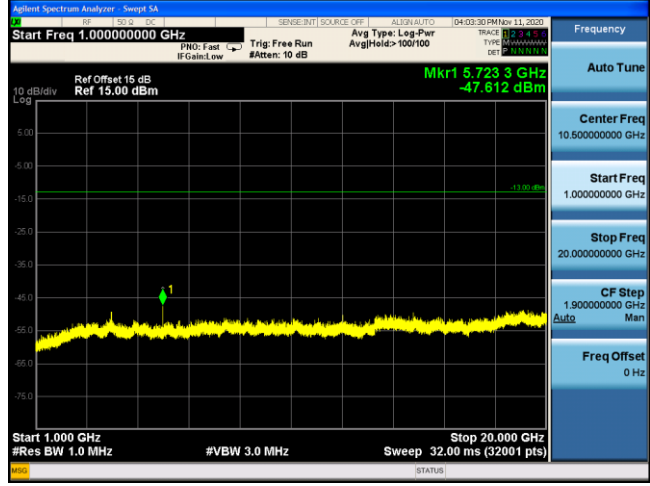

LTE Band 2 QPSK 1.4MHz CH19193 1RB#2_1GHz-20GHz

LTE Band 2 QPSK 3MHz CH19185 1RB#7_30MHz-1GHz

LTE Band 2 QPSK 3MHz CH19185 1RB#7_1GHz-20GHz

LTE Band 2 QPSK 5MHz CH19175 1RB#12_30MHz-1GHz

LTE Band 2 QPSK 5MHz CH19175 1RB#12_1GHz-20GHz