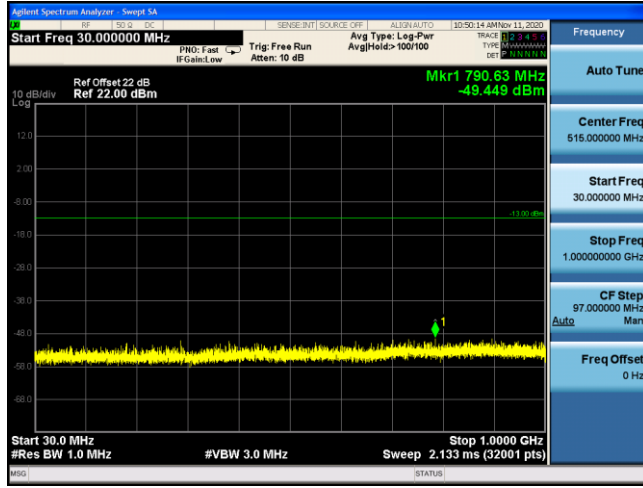

LTE Band 2 QPSK 15MHz CH19125 1RB#36_30MHz-1GHz