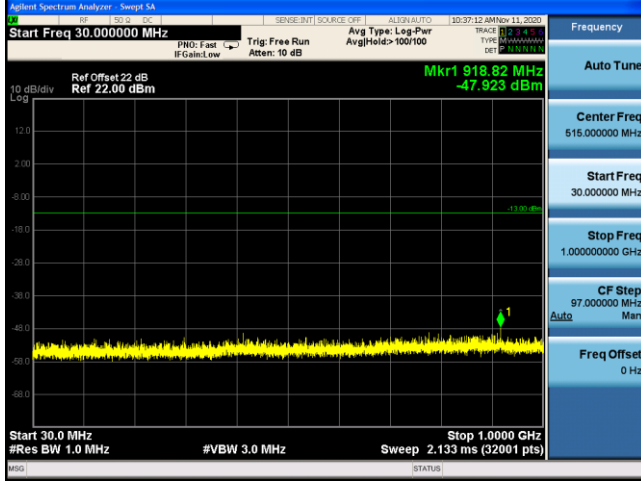

LTE Band 2 16QAM 20MHz CH18700 1RB#49_1GHz-20GHz

LTE Band 2 QPSK 1.4MHz CH18900 1RB#2_30MHz-1GHz

LTE Band 2 QPSK 1.4MHz CH18900 1RB#2_1GHz-20GHz

LTE Band 2 QPSK 3MHz CH18900 1RB#7_30MHz-1GHz

LTE Band 2 QPSK 3MHz CH18900 1RB#7_1GHz-20GHz

LTE Band 2 QPSK 5MHz CH18900 1RB#12_30MHz-1GHz

LTE Band 2 QPSK 5MHz CH18900 1RB#12_1GHz-20GHz

LTE Band 2 QPSK 10MHz CH18900 1RB#25_30MHz-1GHz

LTE Band 2 QPSK 10MHz CH18900 1RB#25_1GHz-20GHz

LTE Band 2 QPSK 15MHz CH18900 1RB#36_30MHz-1GHz