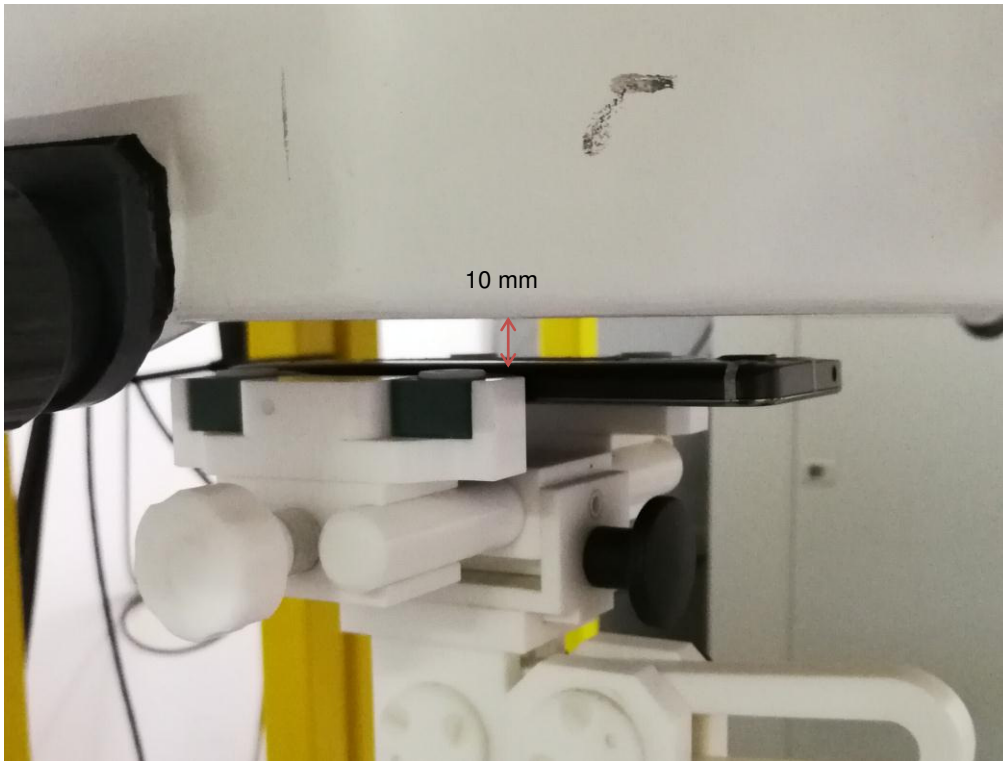

SAR TEST SETUP PHOTOS

Right Head Cheek

Right Head Tilt (15°)

Left Head Cheek

Left Head Tilt (15°)

Back Side (10mm)

Front Side (10mm)

Left Edge (10mm)

Right Edge (10mm)

Top Edge (10mm)

Bottom Edge (10mm)