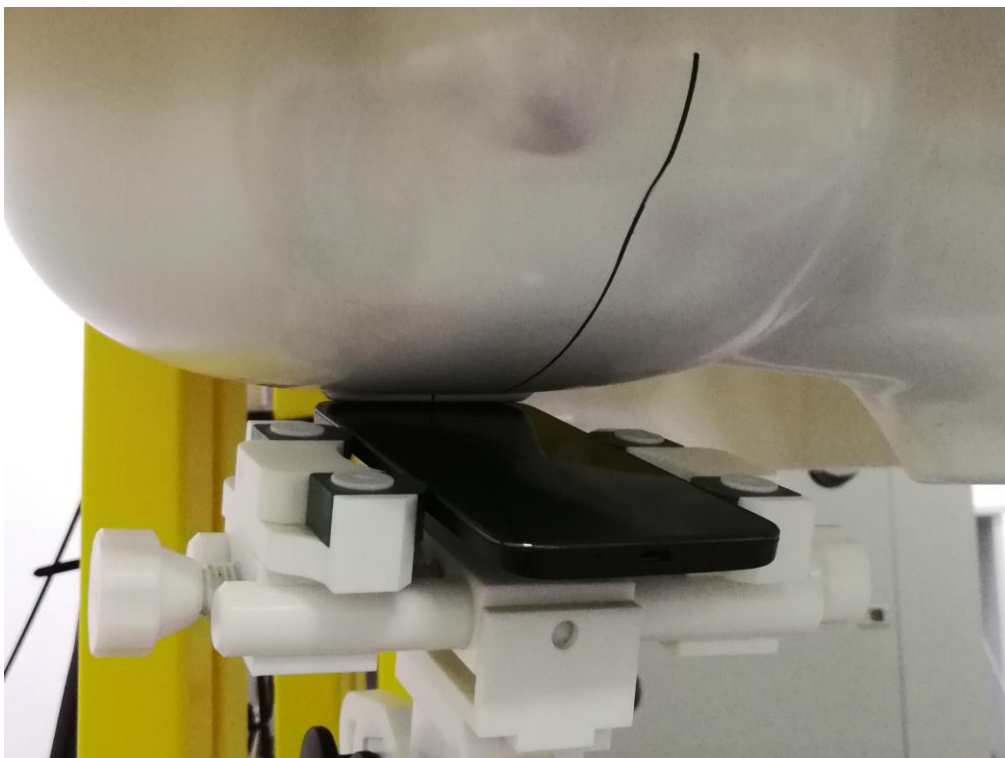

SAR TEST SETUP PHOTOS

Right Head Cheek

Right Head Tilt (15°)

Left Head Cheek

Left Head Tilt (15°)

Back Side (10mm)

Front Side (10mm)

Left Edge (10mm)

Right Edge (10mm)

Top Edge (10mm)

Bottom Edge (10mm)