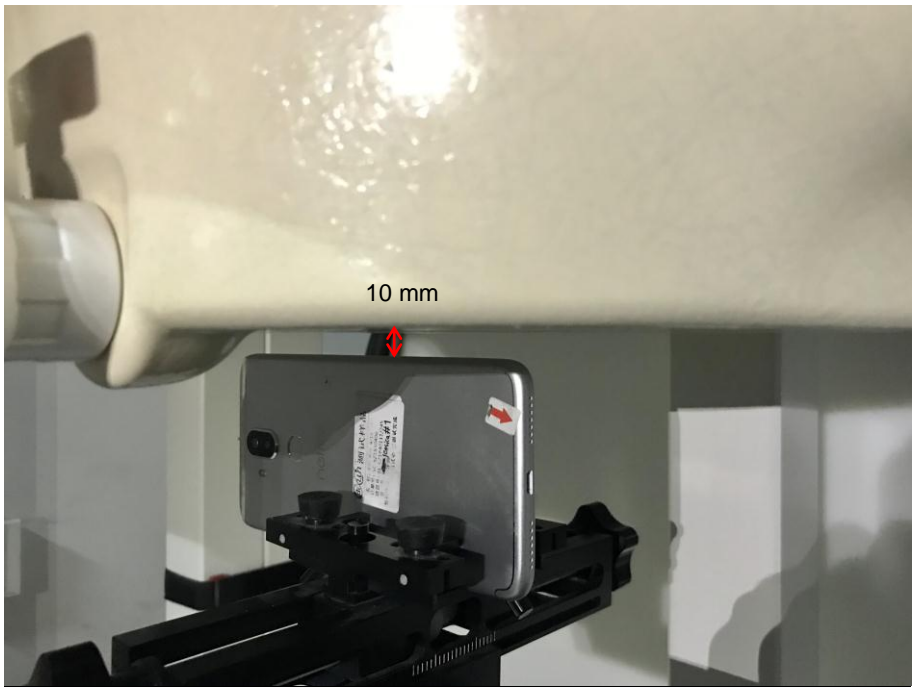

ANNEX E SAR TEST SETUP PHOTOS

Right Head Cheek

Right Head Tilt (15°)

Left Head Cheek

Left Head Tilt (15°)

Back Side (10mm)

Front Side (10mm)

Left Edge (10mm)

Right Edge (10mm)

Bottom Edge (10mm)

Top Edge (10mm)