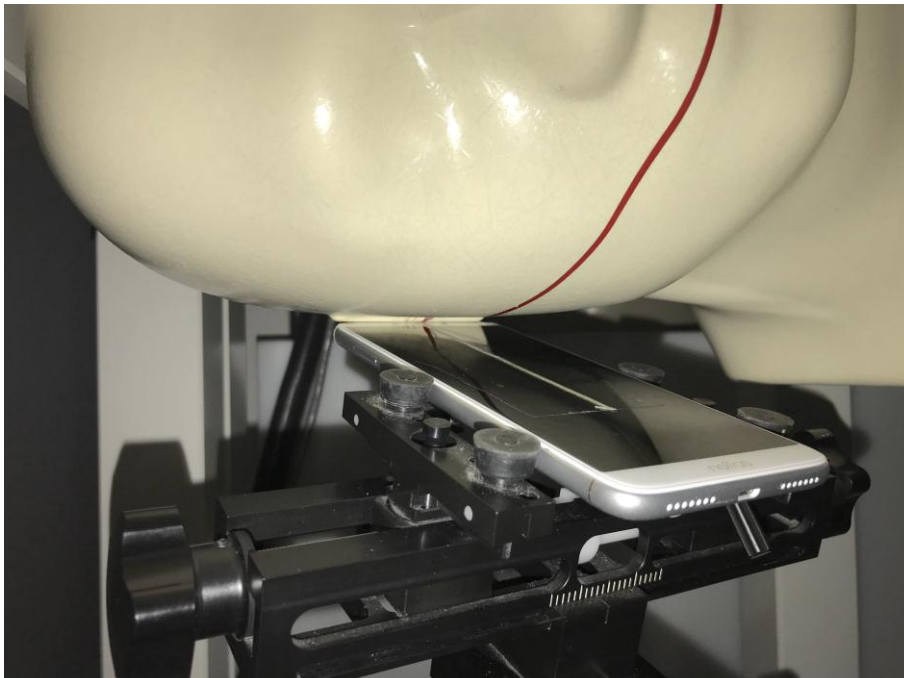

ANNEX E SAR TEST SETUP PHOTOS

Right Head Cheek

Right Head Tilt (15°)

Left Head Cheek

Left Head Tilt (15°)

Back Side (10mm)

Front Side (10mm)

Left Edge (10mm)

Right Edge (10mm)

Bottom Edge (10mm)

Top Edge (10mm)