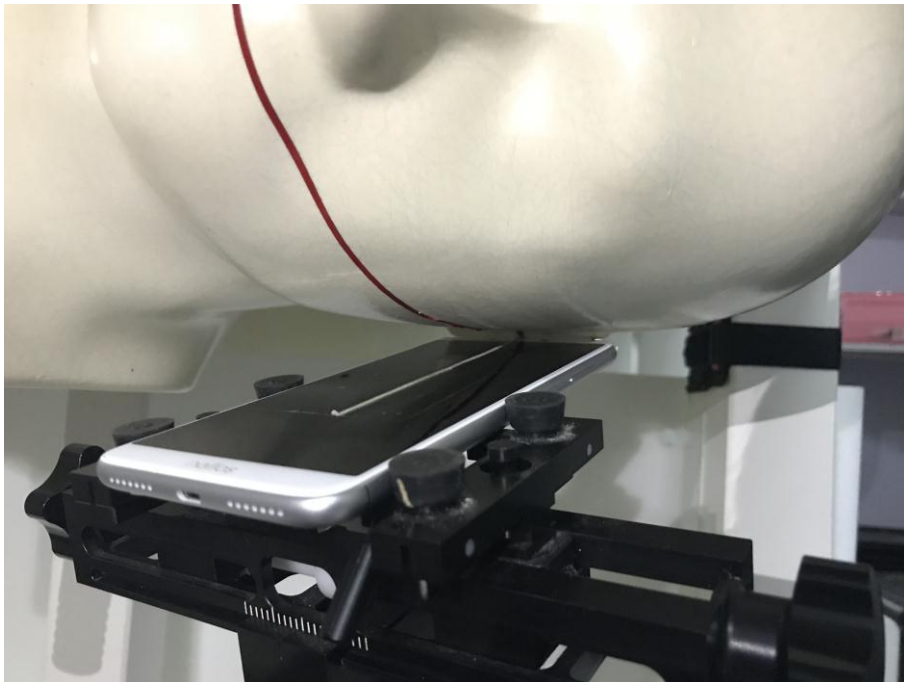

ANNEX E SAR TEST SETUP PHOTOS

Right Head Cheek

Right Head Tilt (15°)

Left Head Cheek

Left Head Tilt (15°)

Back Side (10mm)

Front Side (10mm)

Left Edge (10mm)

Right Edge (10mm)

Bottom Edge (10mm)

Top Edge (10mm)