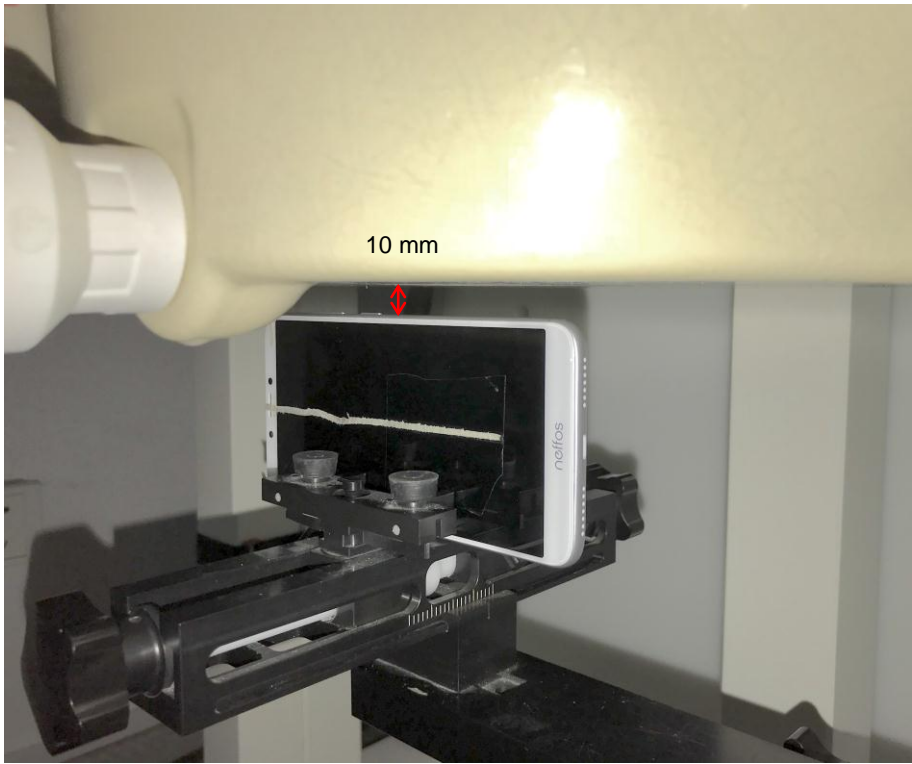

ANNEX E SAR TEST SETUP PHOTOS

Right Head Cheek

Right Head Tilt (15°)

Left Head Cheek

Left Head Tilt (15°)

Back Side (10mm)

Front Side (10mm)

Left Edge (10mm)

Right Edge (10mm)

Bottom Edge (10mm)

Top Edge (10mm)