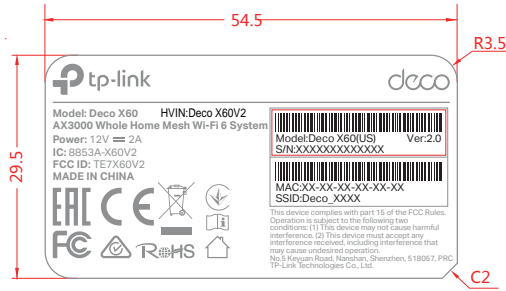

料号:

标贴尺寸: 54.5*29.5mm ±0.2

备注:

- 1) S/N码由工厂用 23*6(7210500124) 空白标贴打印, 贴于产品规格标贴指定位置;
- 2) MAC地址、SSID由工厂直接打印于产品规格标贴指定位置。
 MAC: 条码由“XXXXXXXXXXXX”生成, 文本格式写成“XX-XX-XX-XX-XX-XX”; 具体内容以软件生成为准
 SSID: “Deco_”为固定内容, XXXX为MAC地址后四位(大写), 具体内容以软件生成为准
- 3) 图示条码均为示意, 具体请以生产实际为准。

走纸示意图:
 跳距: 3mm
 边距: 3mm

普联技术有限公司 TP-LINK TECHNOLOGIES CO., LTD.			
名称	Deco X60(US) 2.0_产品规格标贴	Logo	Pantone 877C
版本	A1	颜色	底色 白色
材质	100#珠光合成纸+雾膜	文字	Pantone 877C
模具	时针-110	其它	Pantone 877C
机型版本号	Deco X60(US) 2.0	结构工程师	
设计	陈映徽	硬件工程师	
完成日期	2020-04-10	产品工程师	
记录与上一版的区别		审核人	

Label location