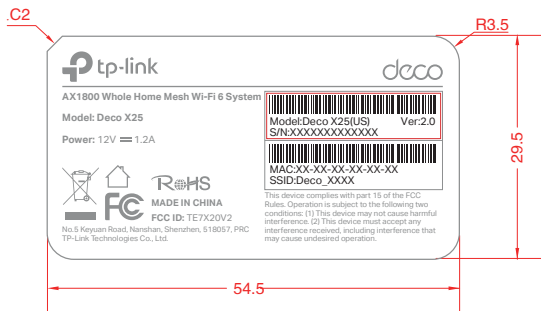

料号:

标贴尺寸: 54.5\*29.5mm ±0.2

料号:

标贴尺寸: 54.5\*29.5mm ±0.2

文字转曲 (来料效果图)

备注:

- 1) S/N码由工厂用 23\*6(7210500124) 空白标贴打印, 贴于产品规格标贴指定位置;
- 2) MAC地址、SSID由工厂直接打印于产品规格标贴指定位置。  
 MAC: 条码由“XXXXXXXXXXXX”生成, 文本格式写成“XX-XX-XX-XX-XX-XX”; 具体内容以软件生成为准  
 SSID: “Deco\_”为固定内容, XXXX为MAC地址后四位(大写), 具体内容以软件生成为准
- 3) 图示条码均为示意, 具体请以生产实际为准。

走纸示意图:  
跳距: 3mm  
边距: 3mm

普联技术有限公司 TP-LINK TECHNOLOGIES CO., LTD.			
名称	Deco X25(US)2.0_产品规格标贴	Logo	Pantone 877C
版本	A1	颜色	白色
材质	100#珠光合成纸+雾膜	文字	Pantone 877C
模具	时针-110	其它	Pantone 877C
机型版本号	Deco X25(US) 2.0	结构工程师	
设计	陈映徽	硬件工程师	
完成日期	2020-04-30	产品工程师	
记录与上一版的区别		审核人	

location