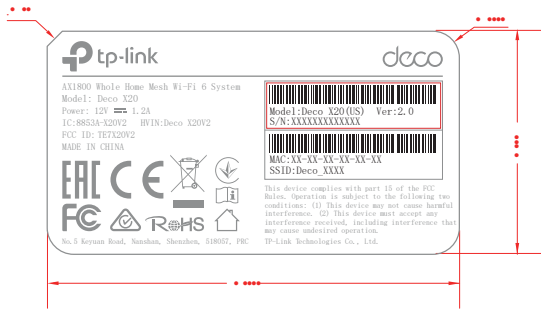

料号:

标贴尺寸: 54.5\*29.5mm ±0.2

料号:

标贴尺寸: 54.5\*29.5mm ±0.2

文字转曲 (来料效果图)

备注:

- 1) S/N码由工厂用 23\*6(7210500124) 空白标贴打印, 贴于产品规格标贴指定位置;
- 2) MAC地址、SSID由工厂直接打印于产品规格标贴指定位置。  
 MAC: 条码由“XXXXXXXXXXXX”生成, 文本格式写成“XX-XX-XX-XX-XX-XX”; 具体内容以软件生成为准  
 SSID: “Deco\_”为固定内容, XXXX为MAC地址后四位(大写), 具体内容以软件生成为准
- 3) 图示条码均为示意, 具体请以生产实际为准。

走纸示意图:  
跳距: 3mm  
边距: 3mm

普联技术有限公司 TP-LINK TECHNOLOGIES CO., LTD.			
名称	Deco X25(US)2.0_产品规格标贴	Logo	Pantone 877C
版本	A1	颜色	白色
材质	100#珠光合成纸+雾膜	文字	Pantone 877C
模具	时针-110	其它	Pantone 877C
机型版本号	Deco X25(US) 2.0	结构工程师	
设计	陈映徽	硬件工程师	
完成日期	2020-04-30	产品工程师	
记录与上一版的区别		审核人	

location