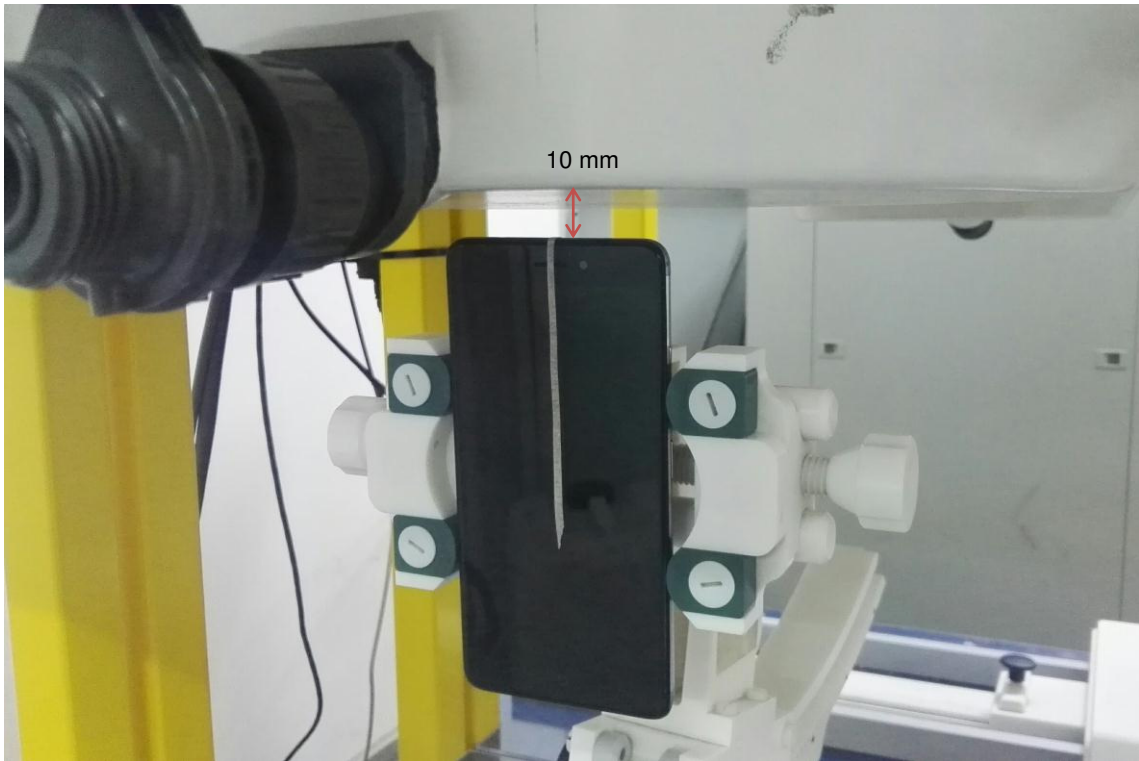

SAR TEST SETUP PHOTOS

Right Head Cheek

Right Head Tilt (15°)

Left Head Cheek

Left Head Tilt (15°)

Back Side (10mm)

Front Side (10mm)

Left Edge (10mm)

Right Edge (10mm)

Top Edge (10mm)

Bottom Edge (10mm)