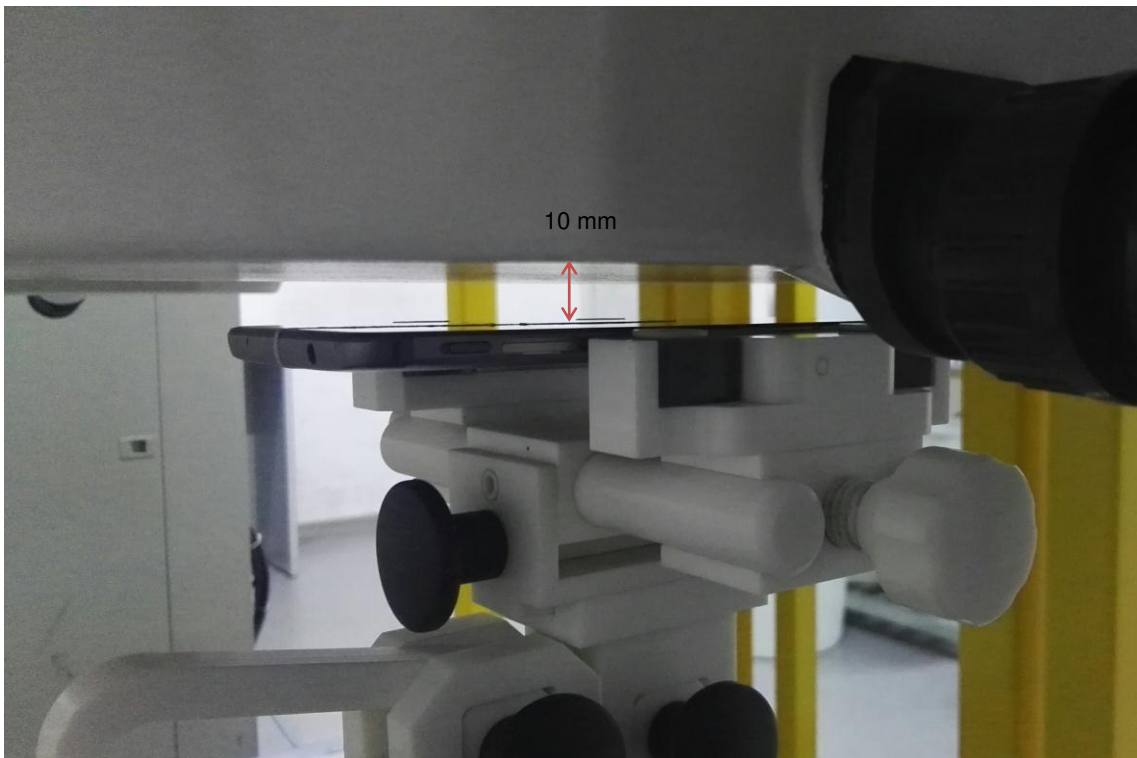

SAR TEST SETUP PHOTOS

Right Head Cheek

Right Head Tilt (15°)

Left Head Cheek

Left Head Tilt (15°)

Back Side (10mm)

Front Side (10mm)

Left Edge (10mm)

Right Edge (10mm)

Top Edge (10mm)

Bottom Edge (10mm)