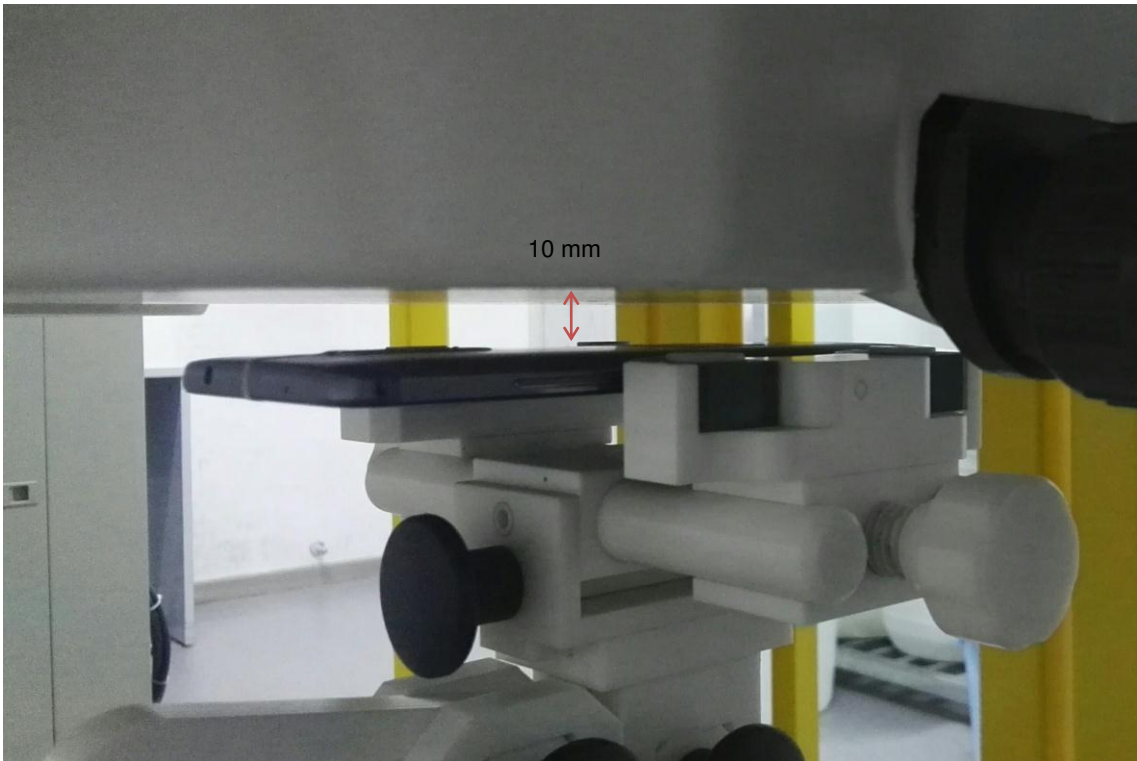

SAR TEST SETUP PHOTOS

Right Head Cheek

Right Head Tilt (15°)

Left Head Cheek

Left Head Tilt (15°)

Back Side (10mm)

Front Side (10mm)

Left Edge (10mm)

Right Edge (10mm)

Top Edge (10mm)

Bottom Edge (10mm)