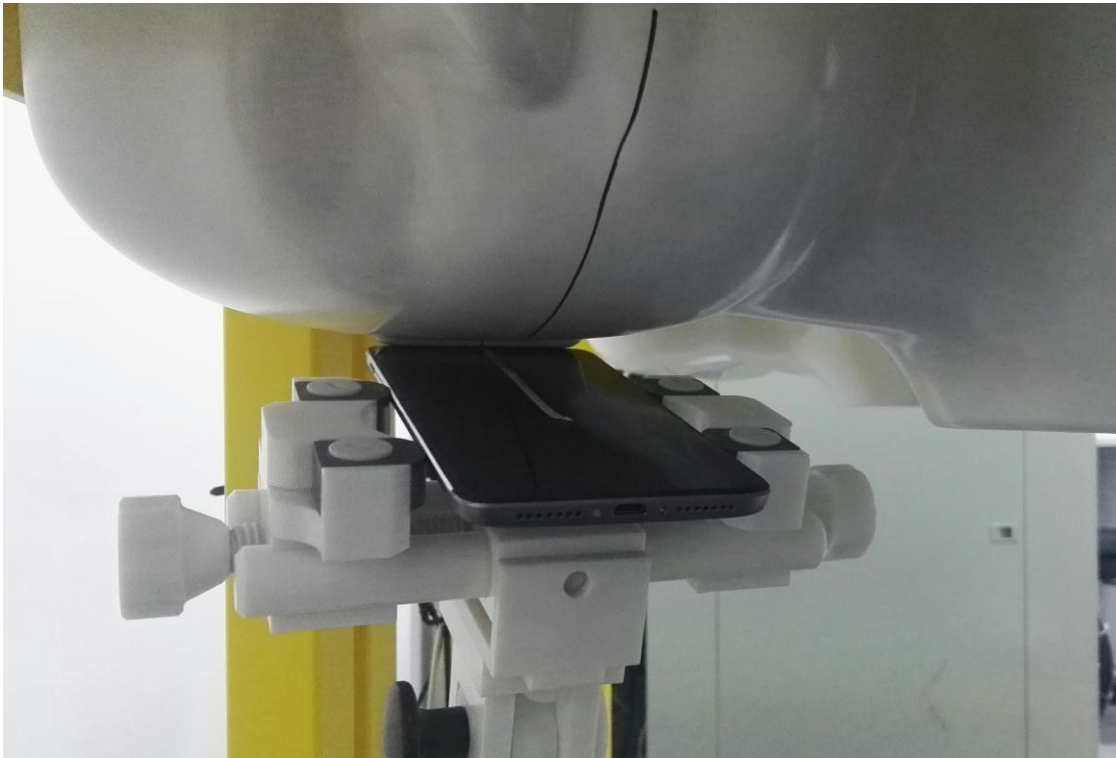

SAR TEST SETUP PHOTOS

Right Head Cheek

Right Head Tilt (15°)

Left Head Cheek

Left Head Tilt (15°)

Back Side (10mm)

Front Side (10mm)

Left Edge (10mm)

Right Edge (10mm)

Top Edge (10mm)

Bottom Edge (10mm)