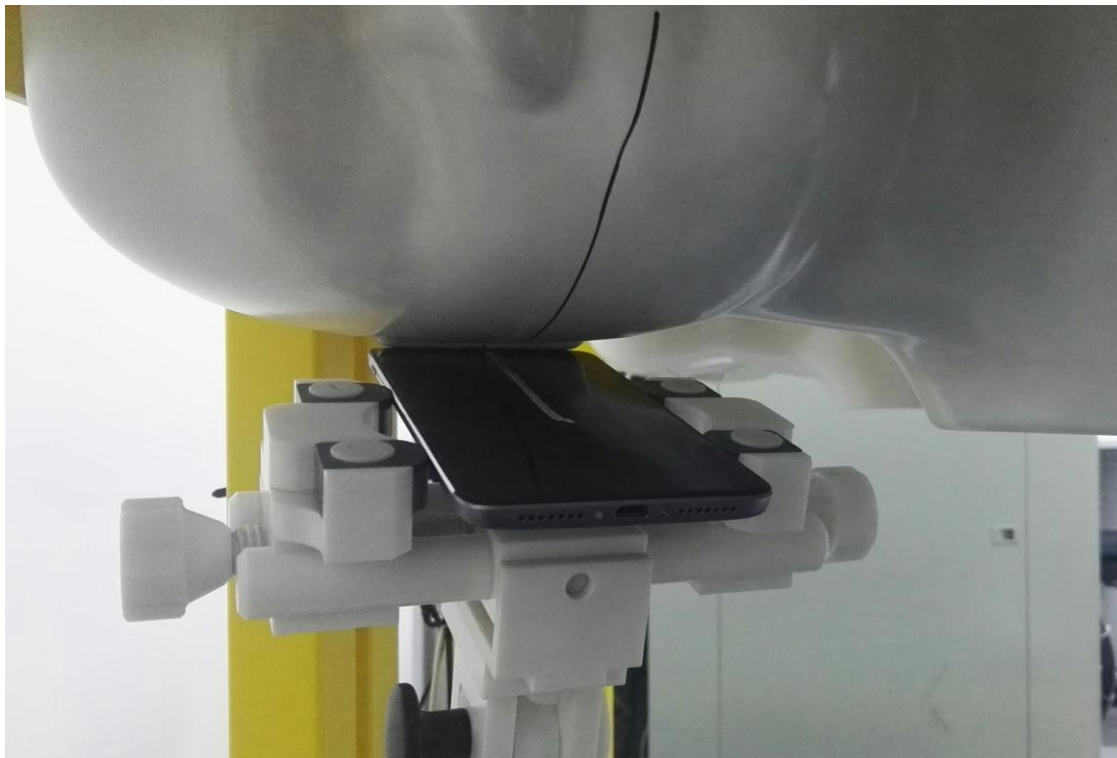

## SAR TEST SETUP PHOTOS

Right Head Cheek

Right Head Tilt (15°)

Left Head Cheek

Left Head Tilt (15°)

Back Side (10mm)

Front Side (10mm)

Left Edge (10mm)

Right Edge (10mm)

Top Edge (10mm)

Bottom Edge (10mm)