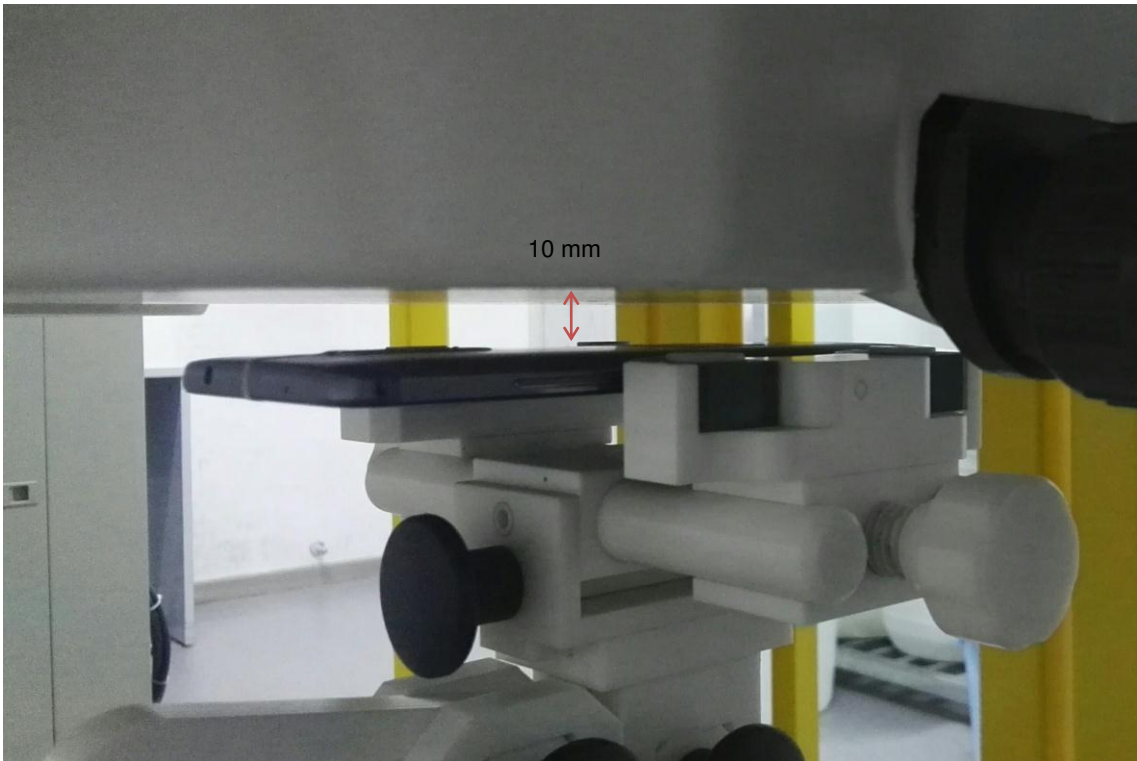

## SAR TEST SETUP PHOTOS

Right Head Cheek

Right Head Tilt (15°)

Left Head Cheek

Left Head Tilt (15°)

Back Side (10mm)

Front Side (10mm)

Left Edge (10mm)

Right Edge (10mm)

Top Edge (10mm)

Bottom Edge (10mm)