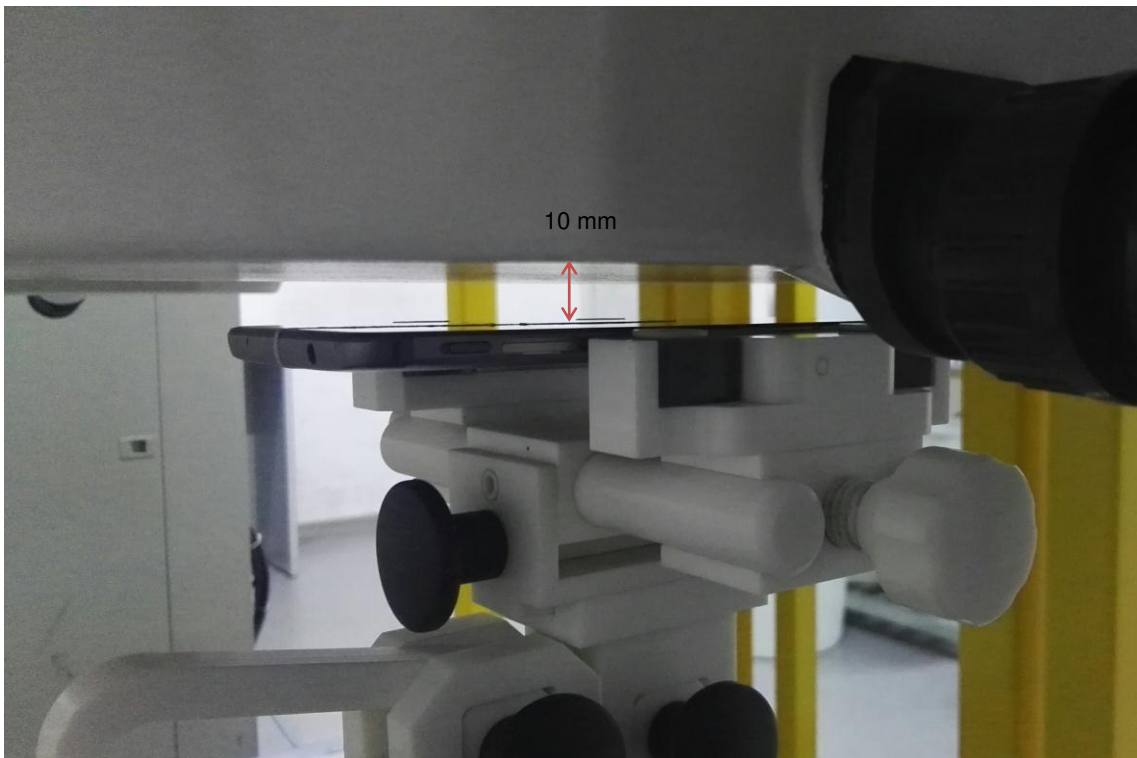

## SAR TEST SETUP PHOTOS

Right Head Cheek

Right Head Tilt (15°)

Left Head Cheek

Left Head Tilt (15°)

Back Side (10mm)

Front Side (10mm)

Left Edge (10mm)

Right Edge (10mm)

Top Edge (10mm)

Bottom Edge (10mm)