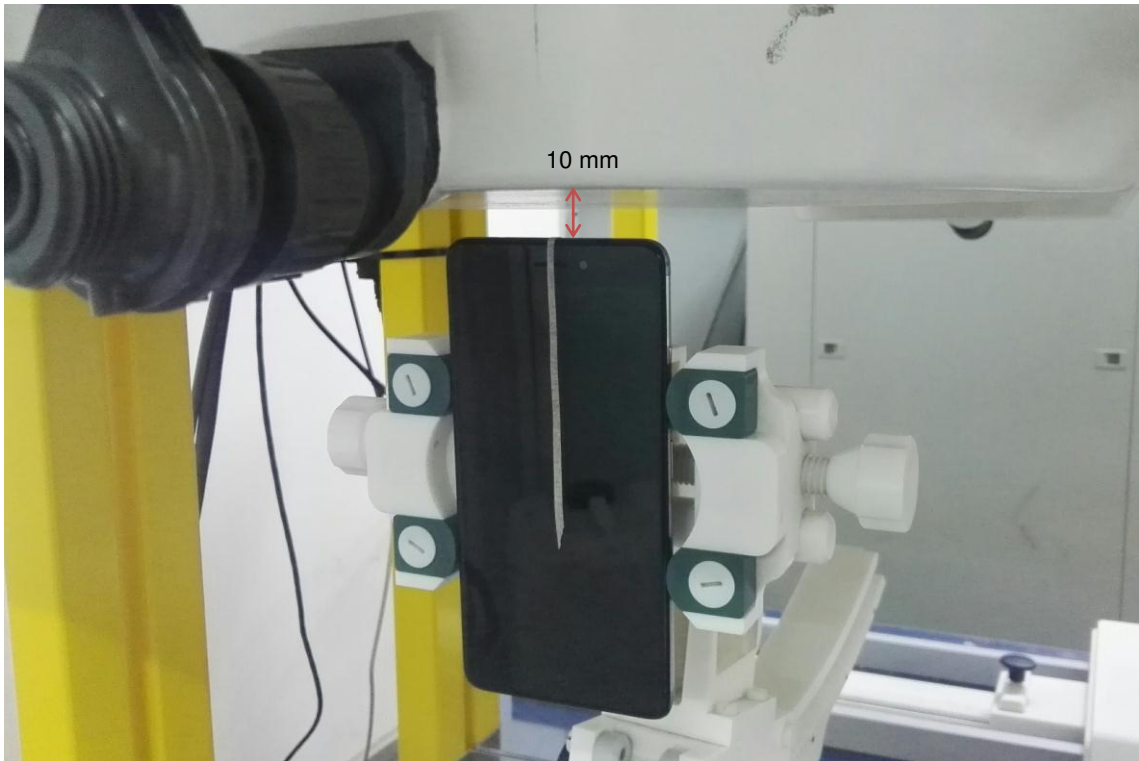

## SAR TEST SETUP PHOTOS

Right Head Cheek

Right Head Tilt (15°)

Left Head Cheek

Left Head Tilt (15°)

Back Side (10mm)

Front Side (10mm)

Left Edge (10mm)

Right Edge (10mm)

Top Edge (10mm)

Bottom Edge (10mm)