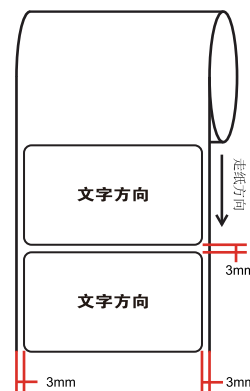

料号:

尺寸: 82.8*39 ± 0.2mm, 2R

注:

- 1) SN由工厂用35*7mm的空白标贴(7210500061)打印, 贴于产品规格标贴指定位置; MAC/PIN/SSID由工厂直接打印于产品规格标贴指定位置。
- 2) MAC地址条码由“XXXXXXXXXXXX”生成文本写成“XX-XX-XX-XX-XX-XX”形式。
- 3) SSID编码规则: 以SSID生成器为准。
- 4) 图示条码均为示意, 具体请以生产实际为准。

文字转曲 (供应商来料效果图)

卷式供货
边距: 3mm
跳距: 3mm

普联技术有限公司 TP-LINK TECHNOLOGIES CO., LTD.			
名称	TL-WR940N 产品规格标贴	Logo	Pantone 877C
版本	A1	底色	白色、黑色
材质	80g艾利铜版纸+雾膜	文字	Pantone 877C
模具	微光-230	其它	Pantone 877C
机型版本号	TL-WR940N	审核	结构工程师
设计	辛昕	核	硬件工程师
完成日期	2016-11-29		产品工程师
记录与上一版的区别			平面负责人