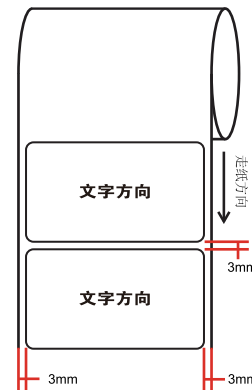

料号:

条形码由“XXXXXXXXXXXX”生成  
文本按“xx-xx-xx-xx-xx-xx”格式打印

68.48\*39 ± 0.2mm, 6R

文字转曲 ( 供应商来料效果图 )

注: Wireless Password/PIN、SSID及MAC地址由工厂直接打印在产品规格标贴上;  
序列号由工厂用35\*7mm的空白标贴(7210500061)打印并贴于产品规格标贴上(以上条码仅为示意)。

普联技术有限公司 TP-LINK TECHNOLOGIES CO., LTD.			
名称	TL-WR841N(UN)_10.0_产品规格标贴	logo	白色
版本	A1	颜色	底色 PANTONE COOLGRAY 9C、白色
材质	80g艾利铜版纸+雾膜	文字	白色 PANTONE COOLGRAY 9C
模具	美A-192	其它	PANTONE COOLGRAY 2U
机型版本号	TL-WR841N(UN)_10.0	审核	结构工程师
设计	黎琳燕	核	硬件工程师
完成日期	2014-11-28		产品工程师
记录	与上一版的区别		平面负责人