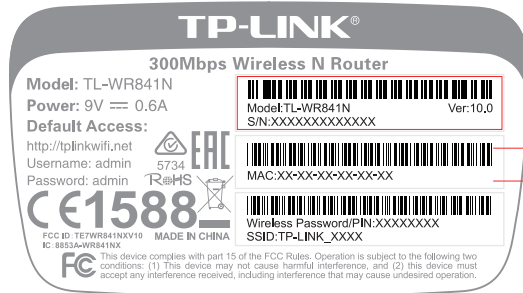

料号:

条形码由“XXXXXXXXXXXX”生成  
文本按“xx-xx-xx-xx-xx-xx”格式打印

68.48\*39 ± 0.2mm, 6R

文字转曲 ( 供应商来料效果图 )

注: Wireless Password/PIN、SSID及MAC地址由工厂直接打印在产品规格标贴上;  
序列号由工厂用35\*7mm的空白标贴(7210500061)打印并贴于产品规格标贴上(以上条码仅为示意)。

普联技术有限公司 TP-LINK TECHNOLOGIES CO., LTD.			
名称	TL-WR841N(UN)_10.0_产品规格标贴	logo	白色
版本	A1	颜色	底色 PANTONE COOLGRAY 9C、白色
材质	80g艾利铜版纸+雾膜	文字	白色 PANTONE COOLGRAY 9C
模具	美A-192	其它	PANTONE COOLGRAY 2U
机型版本号	TL-WR841N(UN)_10.0	审核	结构工程师
设计	黎琳燕	核	硬件工程师
完成日期	2014-11-28		产品工程师
记录	与上一版的区别		平面负责人