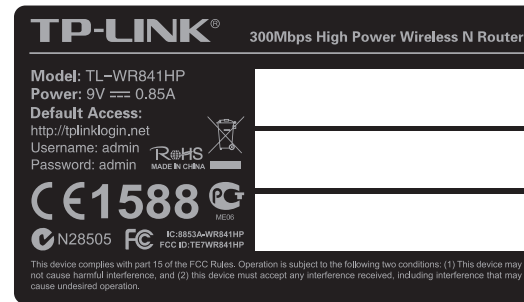

料号:

注: S/N码由工厂打印空白标贴并贴在锡标上,  
MAC、PIN码则由工厂直接打印到锡标上  
条码字体: Arial Regular  
字号: 4-5pt  
此处条码为示意

69.5\*39.5mm,1.5R  
公差范围: ±0.2mm

文字转曲线

深圳市普联技术有限公司				
名称	TL-WR841HP(UN) 1.0产品规格标贴	颜色	logo	Pantone 877C
版本	A1		底色	黑色、白色
材质	80g艾利铜版纸+雾膜		文字	Pantone 877C
模具	美H-168(HP)		其它	Pantone 877C
机型版本号	TL-WR841HP(UN) 1.0	审核	结构工程师	
设计	高文雯		硬件工程师	
完成日期	2012-12-27	核	产品工程师	
记录与上一版的区别			平面负责人	

Label Location