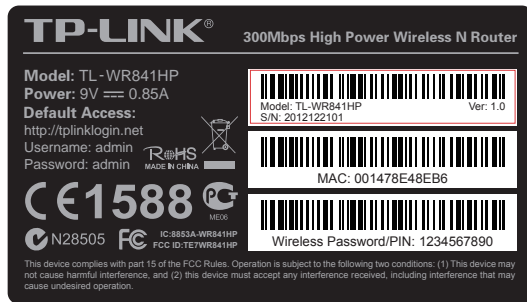

料号:

注: S/N码由工厂打印空白标贴并贴在锡标上,  
MAC、PIN码则由工厂直接打印到锡标上  
条码字体: Arial Regular  
字号: 4-5pt  
此处条码为示意

69.5\*39.5mm,1.5R  
公差范围: ±0.2mm

文字转曲线

深圳市普联技术有限公司				
名称	TL-WR841HP(UN) 1.0产品规格标贴	颜色	logo	Pantone 877C
版本	A1		底色	黑色、白色
材质	80g艾利铜版纸+雾膜		文字	Pantone 877C
模具	美H-168(HP)		其它	Pantone 877C
机型版本号	TL-WR841HP(UN) 1.0	审核	结构工程师	
设计	高文雯		硬件工程师	
完成日期	2012-12-27	核	产品工程师	
记录与上一版的区别			平面负责人	

Label Location