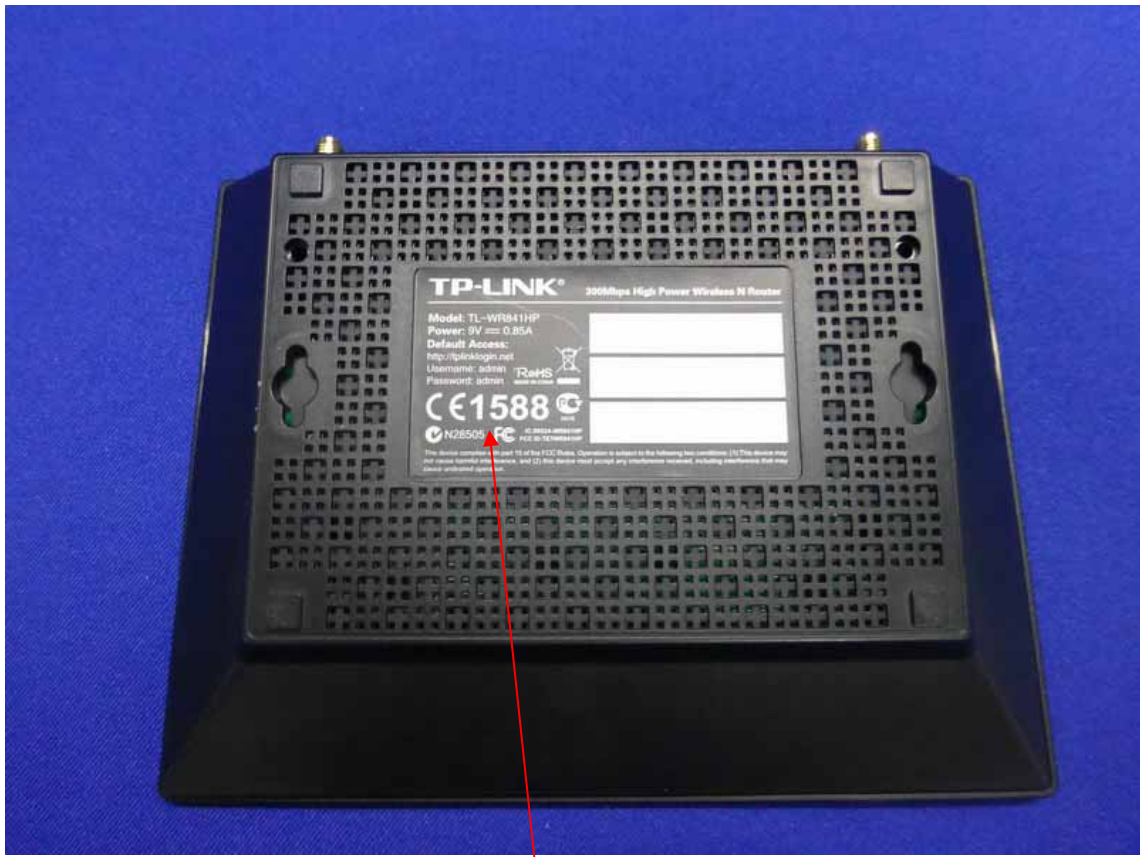

料号:

注: S/N码由工厂打印空白标贴并贴在锡标上,  
MAC、PIN码则由工厂直接打印到锡标上  
条码字体: Arial Regular  
字号: 4-5pt  
此处条码为示意

69.5\*39.5mm,1.5R  
公差范围: ±0.2mm

文字转曲线

深圳市普联技术有限公司				
名称	TL-WR841HP(UN) 1.0产品规格标贴	颜色	logo	Pantone 877C
版本	A1		底色	黑色、白色
材质	80g艾利铜版纸+雾膜		文字	Pantone 877C
模具	美H-168(HP)		其它	Pantone 877C
机型版本号	TL-WR841HP(UN) 1.0	审核	结构工程师	
设计	高文雯		硬件工程师	
完成日期	2012-12-27	核	产品工程师	
记录与上一版的区别			平面负责人	

Label Location