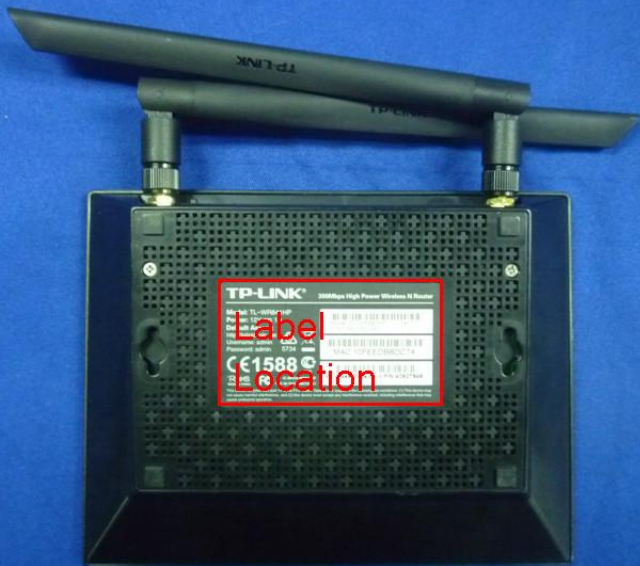

料号:

69.5*39.5mm,1.5R
公差范围: ±0.2mm

文字转曲线

深圳市普联技术有限公司

名称	TL-WR841HP(UN) 1.0产品规格标贴	颜色	logo	Pantone 877C
版本	A2		底色	黑色、白色
材质	80g艾利铜版纸+雾膜		文字	Pantone 877C
模具	美H-168(HP)		其它	Pantone 877C
机型版本号	TL-WR841HP(UN) 1.0	审核	结构工程师	
设计	高文雯		硬件工程师	
完成日期	2013-4-9	核	产品工程师	
记录与上一版的区别	更改电源规格信息为12V~1A,更新RCM认证。		平面负责人	

Label
Location