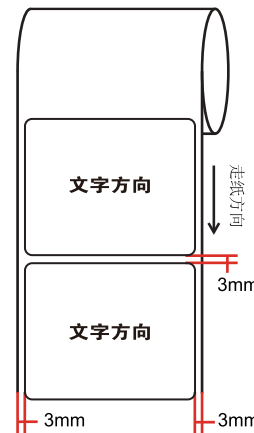

料号:

42.5*34.5mm, 1R, 公差 ± 0.2mm

文字转曲 (供应商来料效果图)

2:1放大效果图

注: 标贴中MAC Address是变化的, 需要供应商打印;

序列号条码为工厂打印并贴上去, 使用33*5mm (料号: 72105000127) 的空白标贴;

标贴中现有条码仅为示意。

卷装供货
跳距: 3mm
边距: 3mm

普联技术有限公司 TP-LINK TECHNOLOGIES CO., LTD.			
名称	TL-WA860RE(US)_1.0_产品规格标贴	Logo	Pantone Cool Gray 9C
版本	A1	颜色	底色 白色
材质	50#昌茂网纹胶壳白PET+可打印雾膜	颜色	文字 Pantone Cool Gray 9C
模具	T-ME95	其它	黑色
机型版本号	TL-WA860RE(US)_1.0	审核	结构工程师
设计	黄丽	审核	硬件工程师
完成日期	2014-8-5	审核	产品工程师
记录与上一版的区别		审核	平面负责人

Output: 15A Maximum load

RoHS MADE IN CHINA

CE 1588 FC

© 2013 TP-LINK INC. FCC ID: TLWA860RE

MAC Address: C46E1F9997BC

S/N: 2149118000085 V1.0