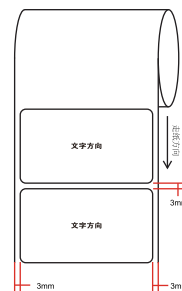

料号:

尺寸: 45*26mm, 1R
公差范围: ±0.2mm

文字转曲 (供应商来料效果图)

备注:

- 1) MAC是变化的, 条码由“XXXXXXXXXX”生成, 文本按“XX-XX-XX-XX-XX-XX”格式打印
- 2) S/N码由工厂打印在23.5*4mm空白标贴上后粘贴在指定位置。

走纸示意图:
跳距: 3mm
边距: 3mm

普联技术有限公司 TP-LINK TECHNOLOGIES CO., LTD.			
名称	TL-WA855RE(US)_4.0_产品规格标贴	logo	PANTONE 877C
版本	A1	底色	白色
材质	50#昌茂网纹胶壳白PET+可打印雾膜	文字	PANTONE 877C
模具	炮塔-80	其它	PANTONE 877C
机型版本号	TL-WA855RE(US) 4.0	审	结构工程师
设计	黄倩	核	硬件工程师
完成日期	2018-03-23	核	产品工程师
记录 与上一版的区别		核	平面负责人

LOCATION

研发处 **8553 PAT**
编号: F09000161
机型: TL-WA855RE(EU) 4.0 sp
6-wifi板