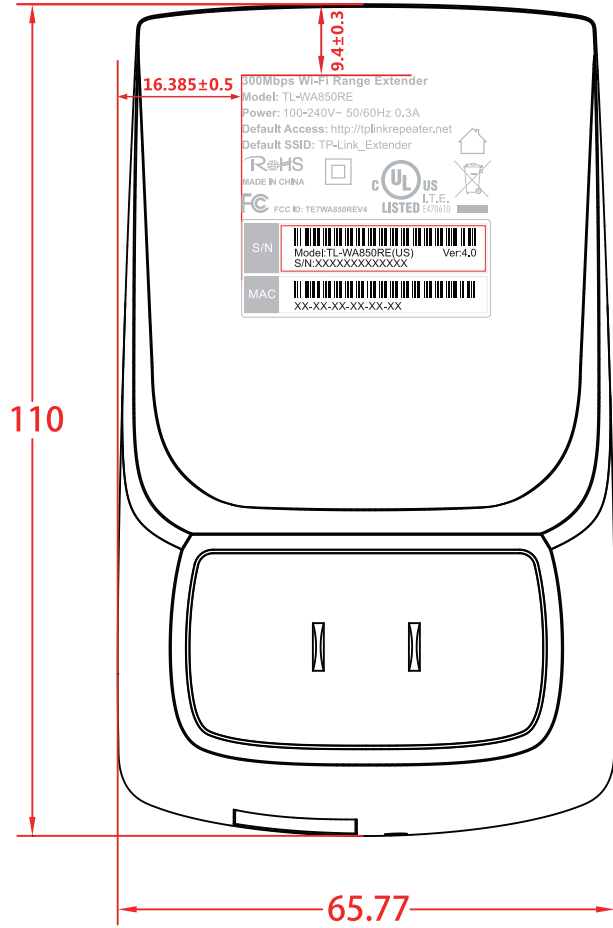

料号:

尺寸图 (标贴为粘贴)

300Mbps Wi-Fi Range Extender
 Model: TL-WA850RE
 Power: 100-240V~ 50/60Hz 0.3A
 Default Access: http://tplinkrepeater.net
 Default SSID: TP-Link_Extender

MADE IN CHINA
 FCC ID: TE7WA850REV4
 LISTED E470010

S/N: [Barcode]
 Model: TL-WA850RE(US) Ver:4.0
 S/N:XXXXXXXXXXXX

MAC: [Barcode]
 XX-XX-XX-XX-XX-XX

后盖正视图镭雕 (文件转曲)

后盖顶视图镭雕

菲林图

尺寸 : 22.335mm×11.465mm
 镭雕颜色 : Pantone 429C
 RESET: Arial Regular 6pt
 ETHERNET: Arial Regular 6pt

菲林图

尺寸 : 33mm×22.955 mm
 镭雕颜色 : Pantone 429C

普联技术有限公司 TP-LINK TECHNOLOGIES CO., LTD.			
名称	TL-WA850RE(US) 4.0 后盖镭雕	颜色	logo
版本	A1	颜色	底色
材质		文字	镭雕 Pantone 429C
模具	T-MI110	其它	
机型版本号	TL-WA850RE(US) 4.0	审核	结构工程师
设计	翟佳琳	审核	硬件工程师
完成日期	2016-10-27	审核	产品工程师
记录与上一版的区别		审核	平面负责人