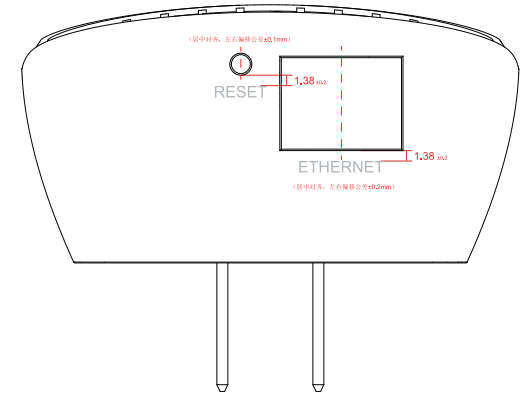

料号:

尺寸图 (标贴为粘贴)

300Mbps Wi-Fi Range Extender
 Model: TL-WA850RE
 Power: 100-240V~ 50/60Hz 0.3A
 Default Access: http://tplinkrepeater.net
 Default SSID: TP-Link_Extender

MADE IN CHINA
 FCC ID: TE7WA850REV4
 LISTED E470010

S/N: [Barcode]
 Model: TL-WA850RE(US) Ver:4.0
 S/N:XXXXXXXXXXXX

MAC: [Barcode]
 XX-XX-XX-XX-XX-XX

后盖正视图镭雕 (文件转曲)

后盖顶视图镭雕

菲林图

尺寸 : 22.335mm×11.465mm
 镭雕颜色 : Pantone 429C
 RESET: Arial Regular 6pt
 ETHERNET: Arial Regular 6pt

菲林图

尺寸 : 33mm×22.955 mm
 镭雕颜色 : Pantone 429C

普联技术有限公司 TP-LINK TECHNOLOGIES CO., LTD.			
名称	TL-WA850RE(US) 4.0 后盖镭雕	颜色	logo
版本	A1	颜色	底色
材质		文字	镭雕 Pantone 429C
模具	T-MI110	其它	
机型版本号	TL-WA850RE(US) 4.0	审核	结构工程师
设计	翟佳琳	审核	硬件工程师
完成日期	2016-10-27	审核	产品工程师
记录与上一版的区别		审核	平面负责人